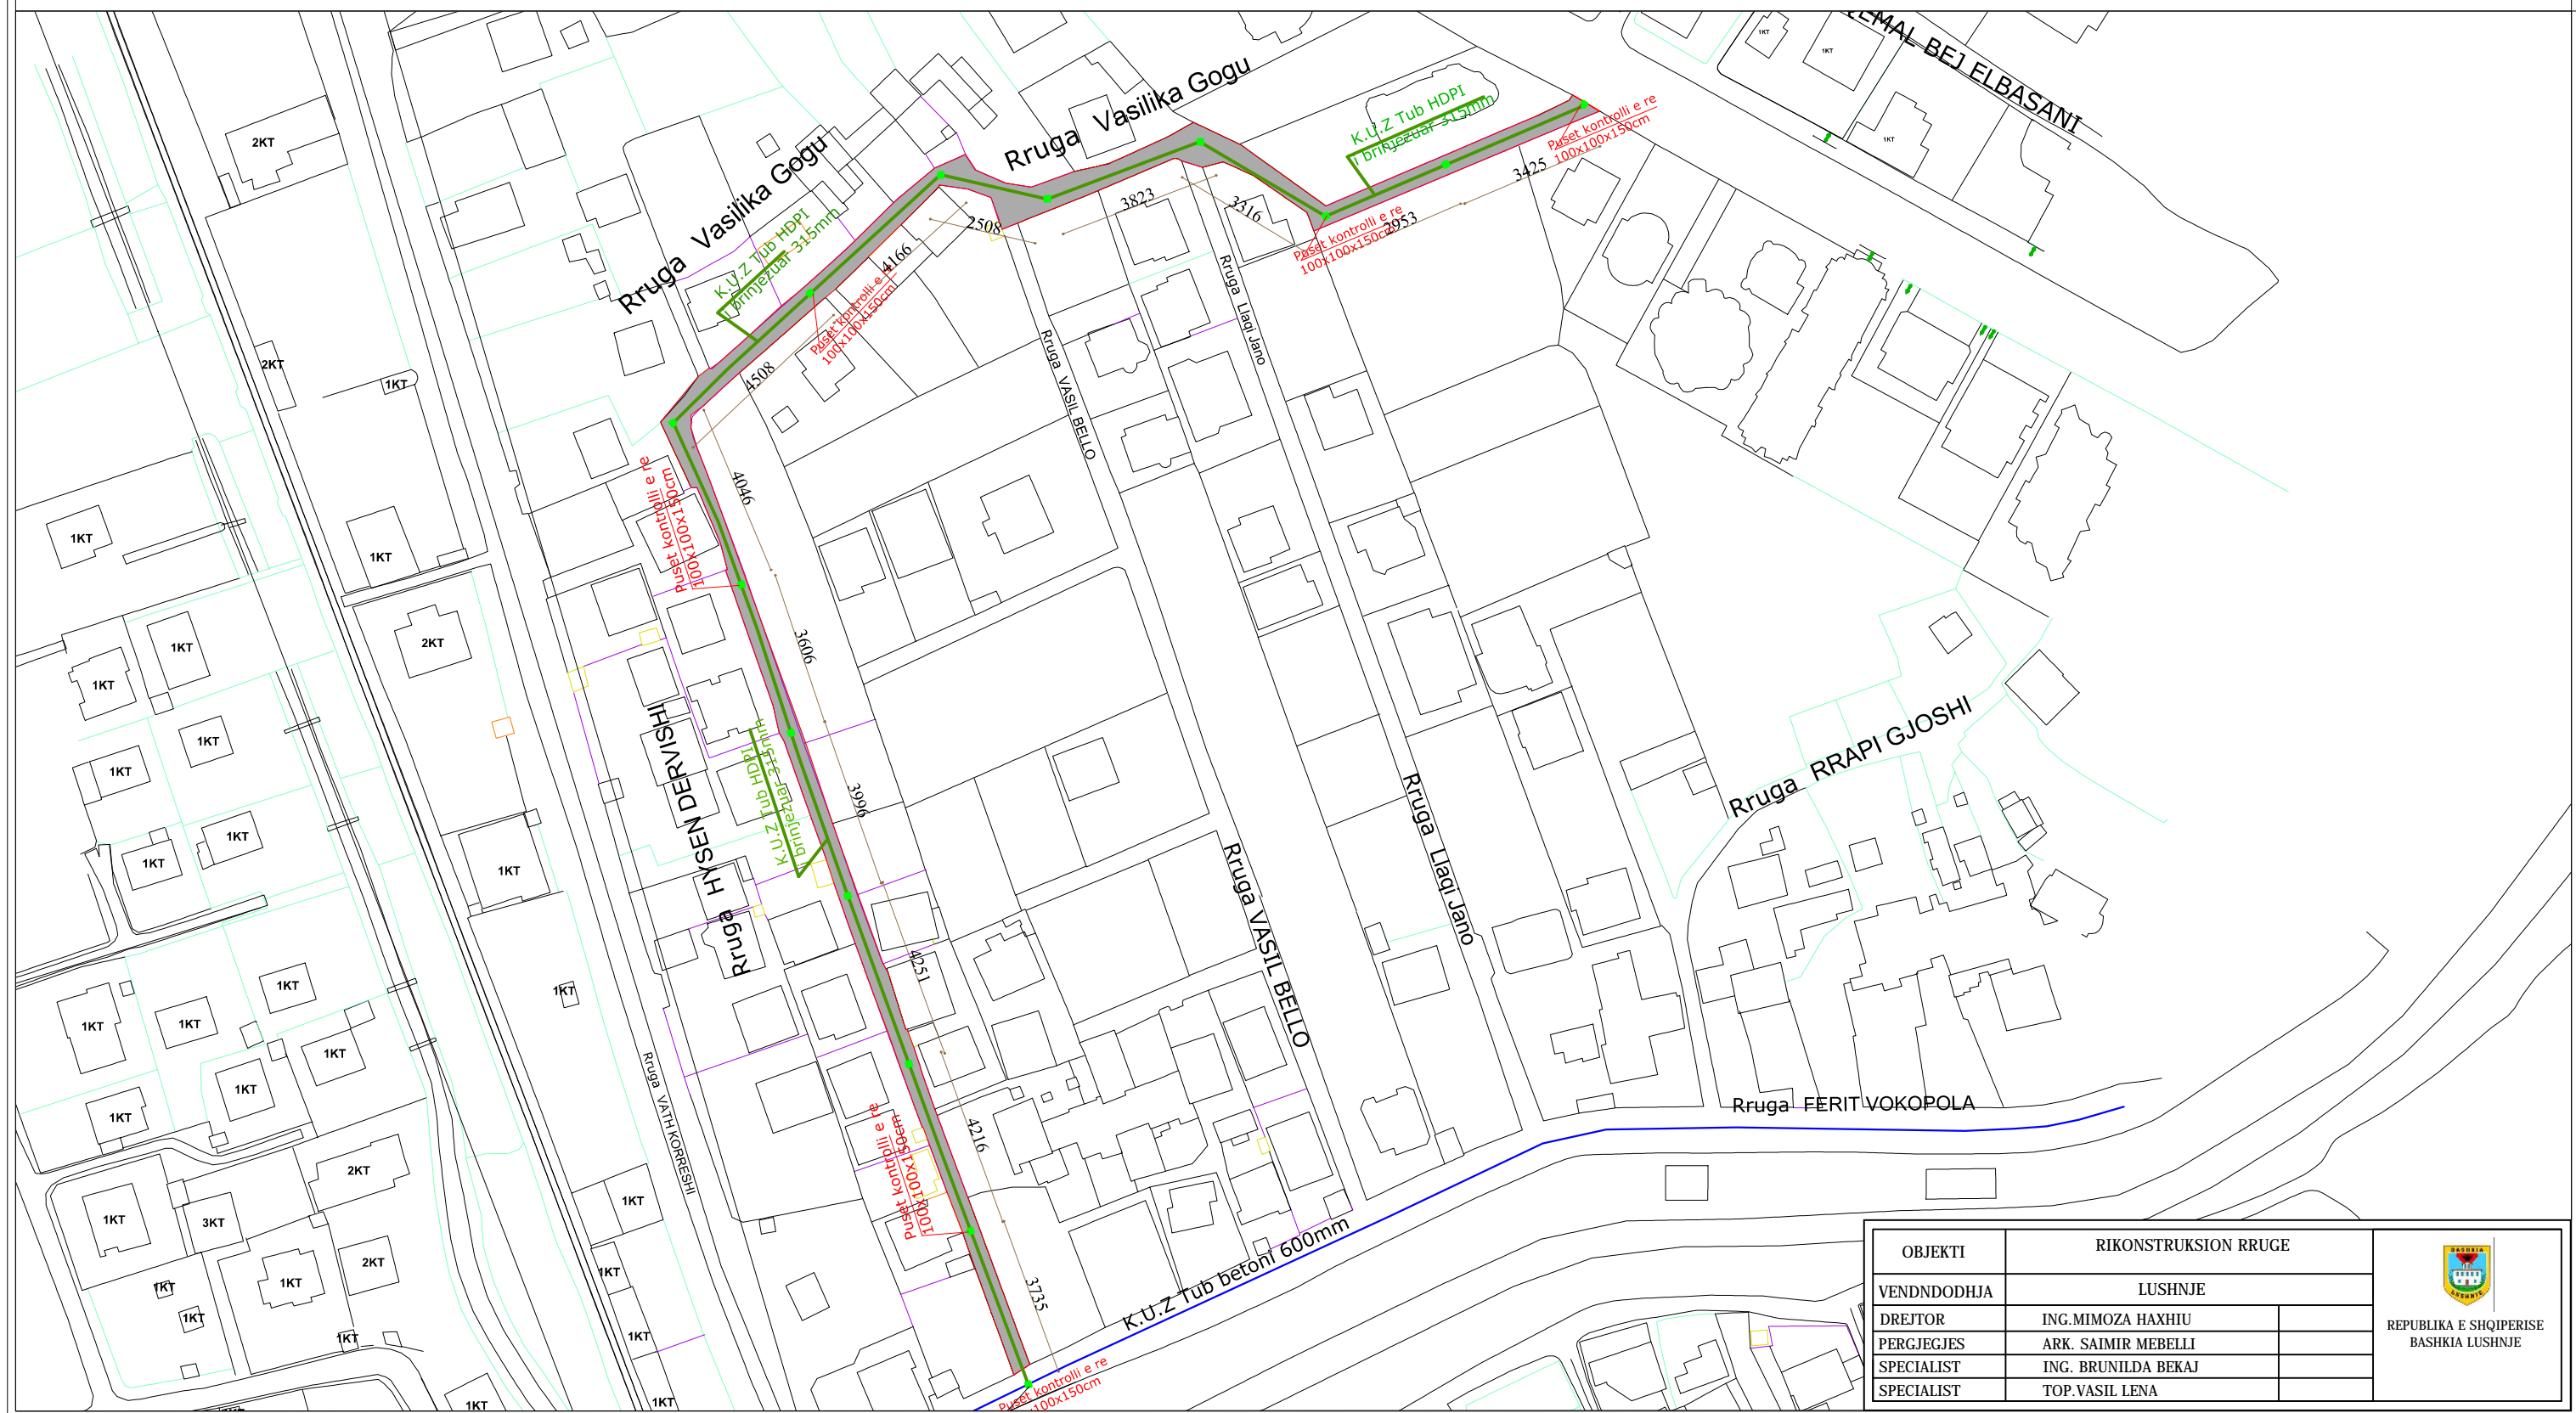

OBJEKTI: "RIKONSTRUKSION I RRUGES HYSEN DERVISHI DHE VASILIKA GOGU" RRJETI I KUZ-SE

SHK.1.1500

OBJEKTI	RIKONSTRUKSION RRUGE	
VENDNDODHJA	LUSHNJE	
DREJTOR	ING.MIMOZA HAXHIU	
PERGJEGJES	ARK. SAIMIR MEBELLI	
SPECIALIST	ING. BRUNILDA BEKAJ	
SPECIALIST	TOP.VASIL LENA	

REPUBLIKA E SHQIPERISE
BASHKIA LUSHNJE