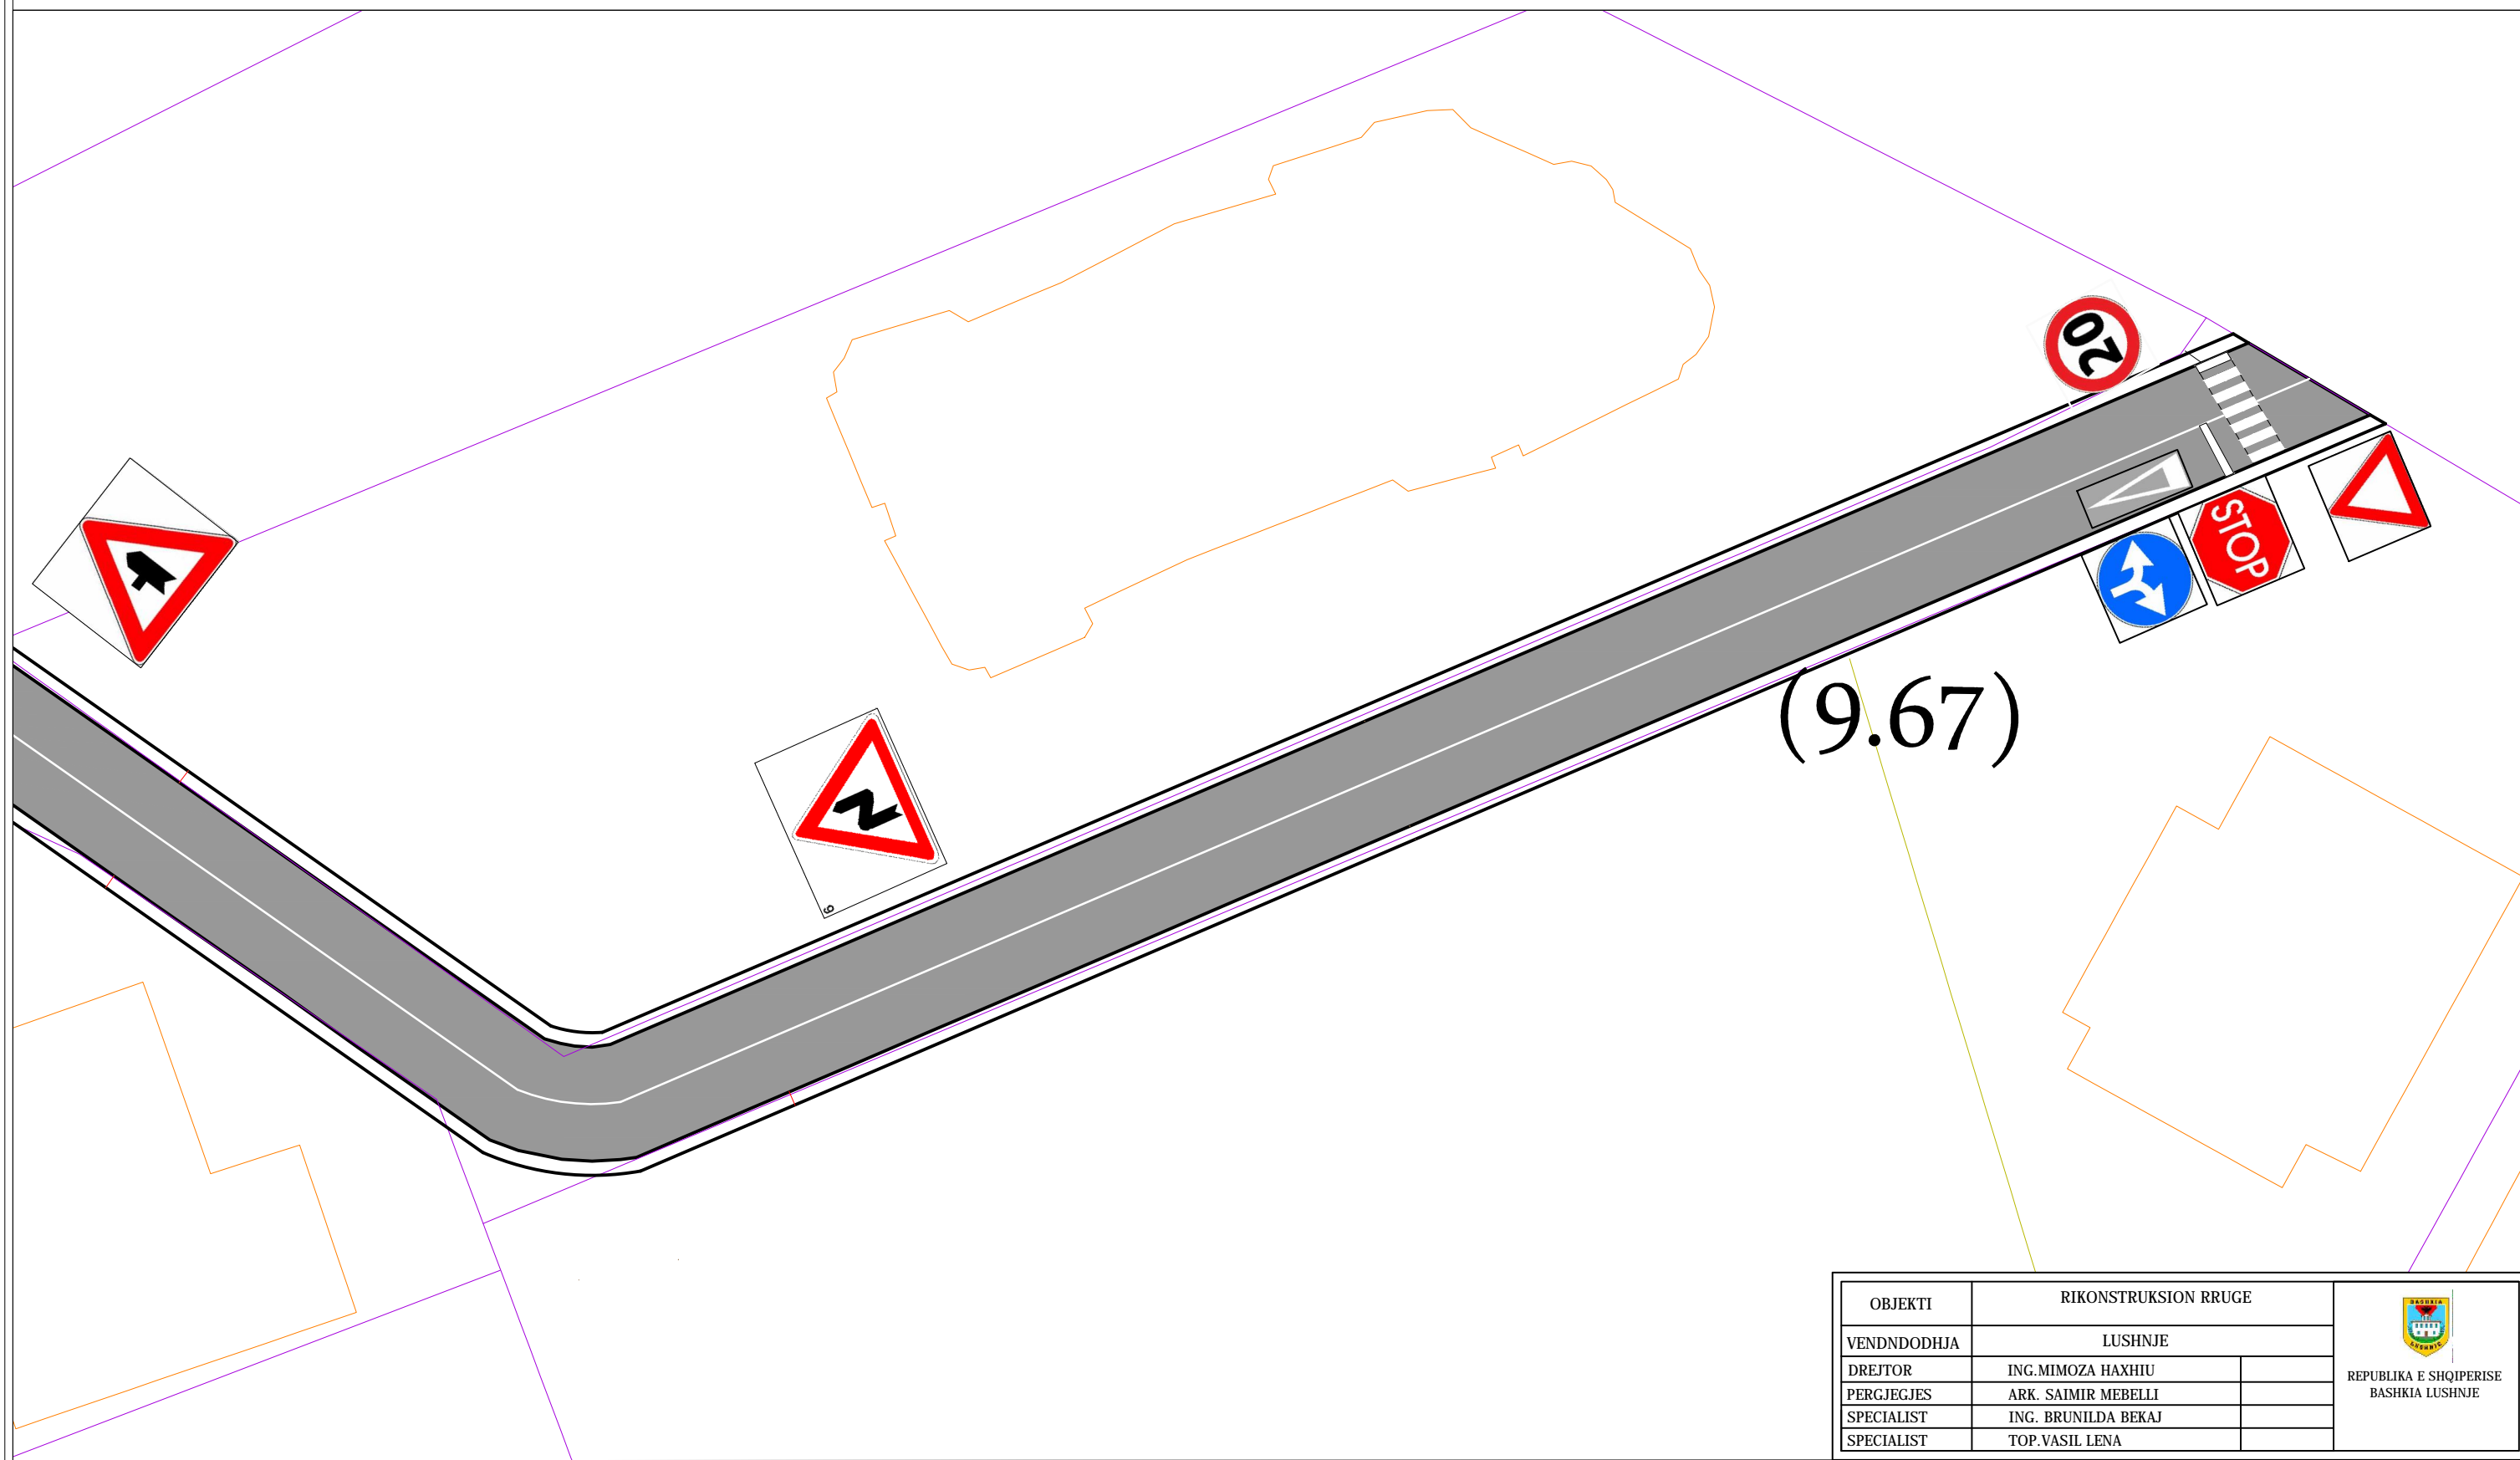

OBJEKTI: "RIKONSTRUKSION I RRUGES HYSEN DERVISHI DHE VASILIKA GOGU"

Sinjalistika

SHK.1.100

OBJEKTI	RIKONSTRUKSION RRUGE		 REPUBLIKA E SHQIPERISE BASHKIA LUSHNJE
VENDNDODHJA	LUSHNJE		
DREJTOR	ING. MIMOZA HAXHIU		
PERGJEGJES	ARK. SAIMIR MEBELLI		
SPECIALIST	ING. BRUNILDA BEKAJ		
SPECIALIST	TOP. VASIL LENA