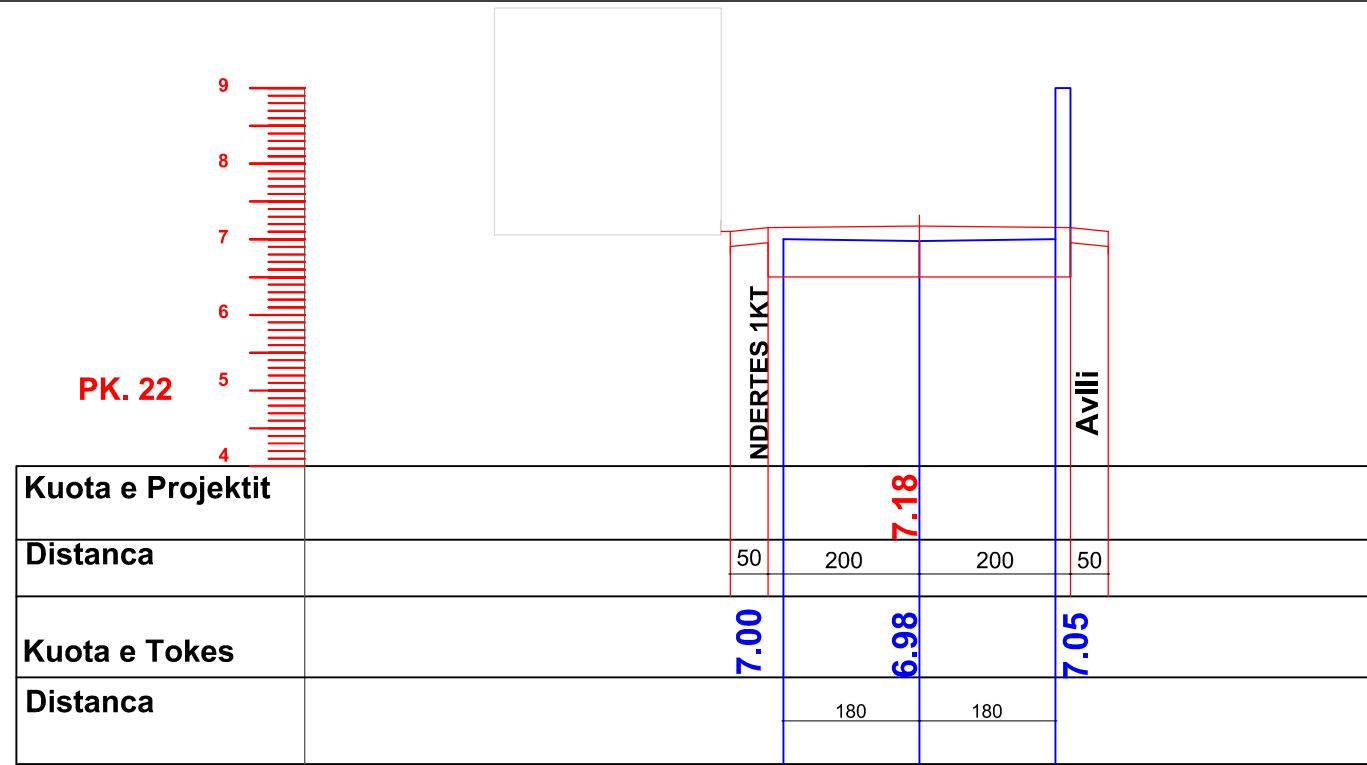

OBJEKTI: "RIKONSTRUKSION I RRUGES HYSEN DERVISHI "

PROFILE TERTHORE

SHK.1.100

OBJEKTI			 REPUBLIKA E SHQIPERISE BASHKIA LUSHNJE
VENDNDODHJA	LUSHNJE		
DREJTOR	ING. MIMOZA HAXHIU		
PERGJEGJES	ARK. SAIMIR MEBELLI		
SPECIALIST	ING. BRUNILDA BEKAJ		
SPECIALIST	TOP. VASIL LENA