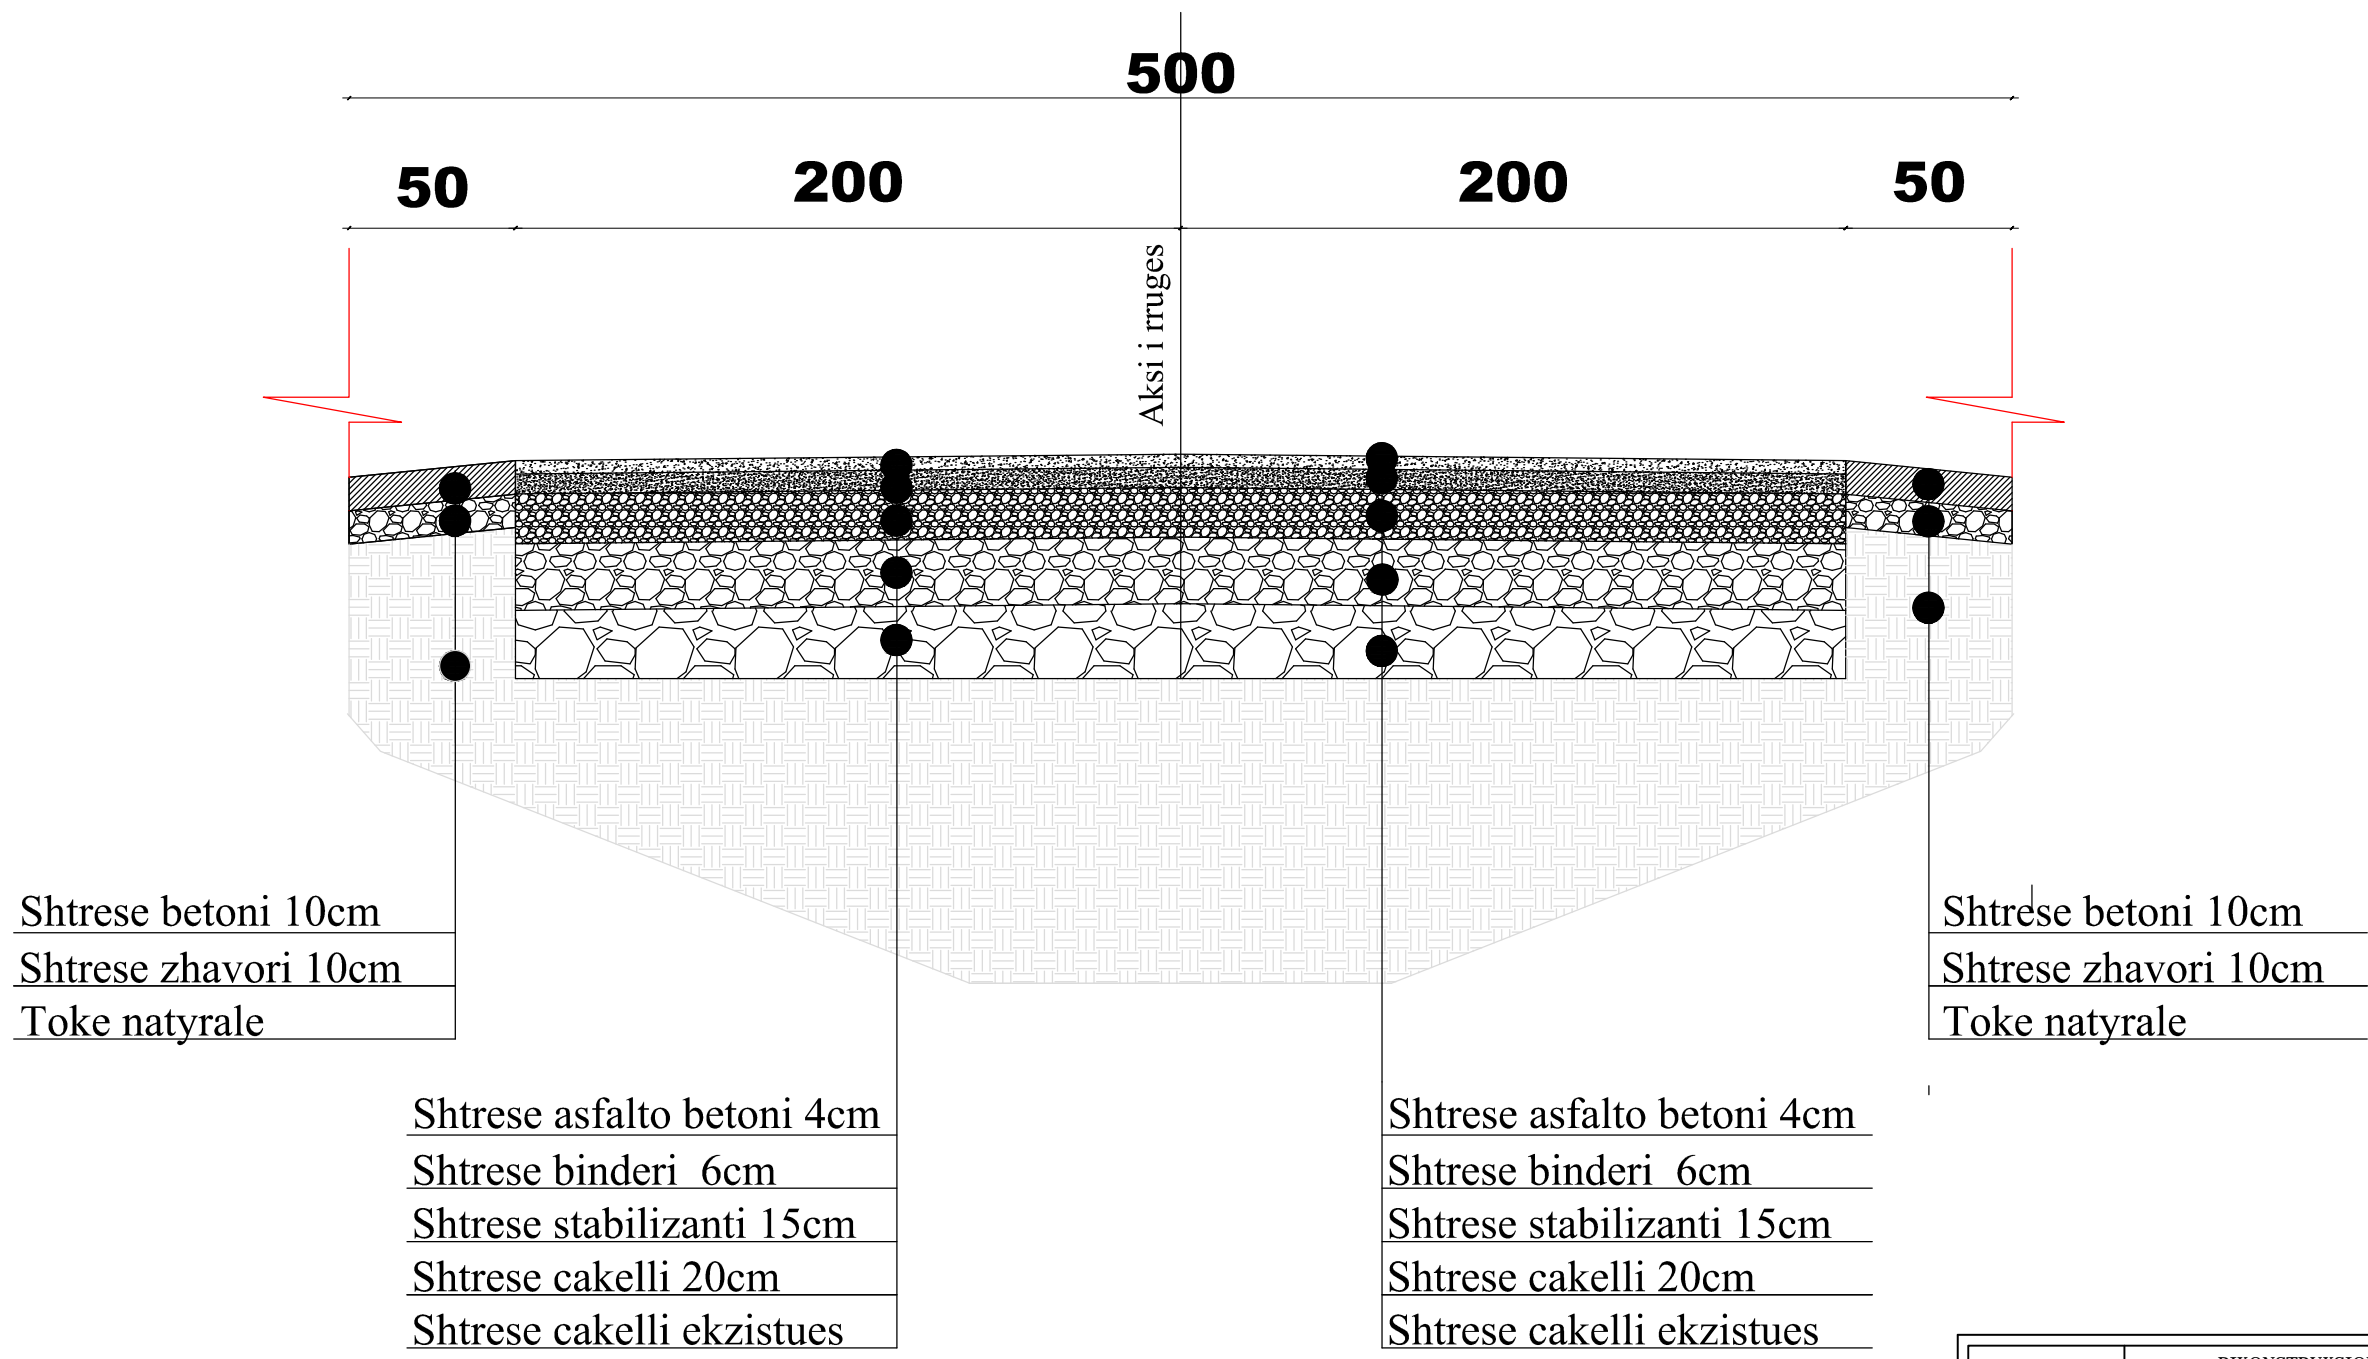

OBJEKTI: "RIKONSTRUKSION I RRUGES HYSEN DERVISHI DHE VASILIKA GOGU"

GJENDJA FAKTIKE

OBJEKTI: "RIKONSTRUKSION I RRUGES HYSEN DERVISHI DHE VASILIKA GOGU" PROFILI TIP

OBJEKTI	RIKONSTRUKSION I RRUGES		 REPUBLIKA E SHQIPERISE BASHKIA LUSHNJE
VENDNDODHJA	LUSHNJE		
DREJTOR	ING. MIMOZA HAXHIU		
PERGJEGJES	ARK. SAIMIR MEBELLI		
SPECIALIST	ING. BRUNILDA BEKAJ		
SPECIALIST	TOP. VASIL LENA		