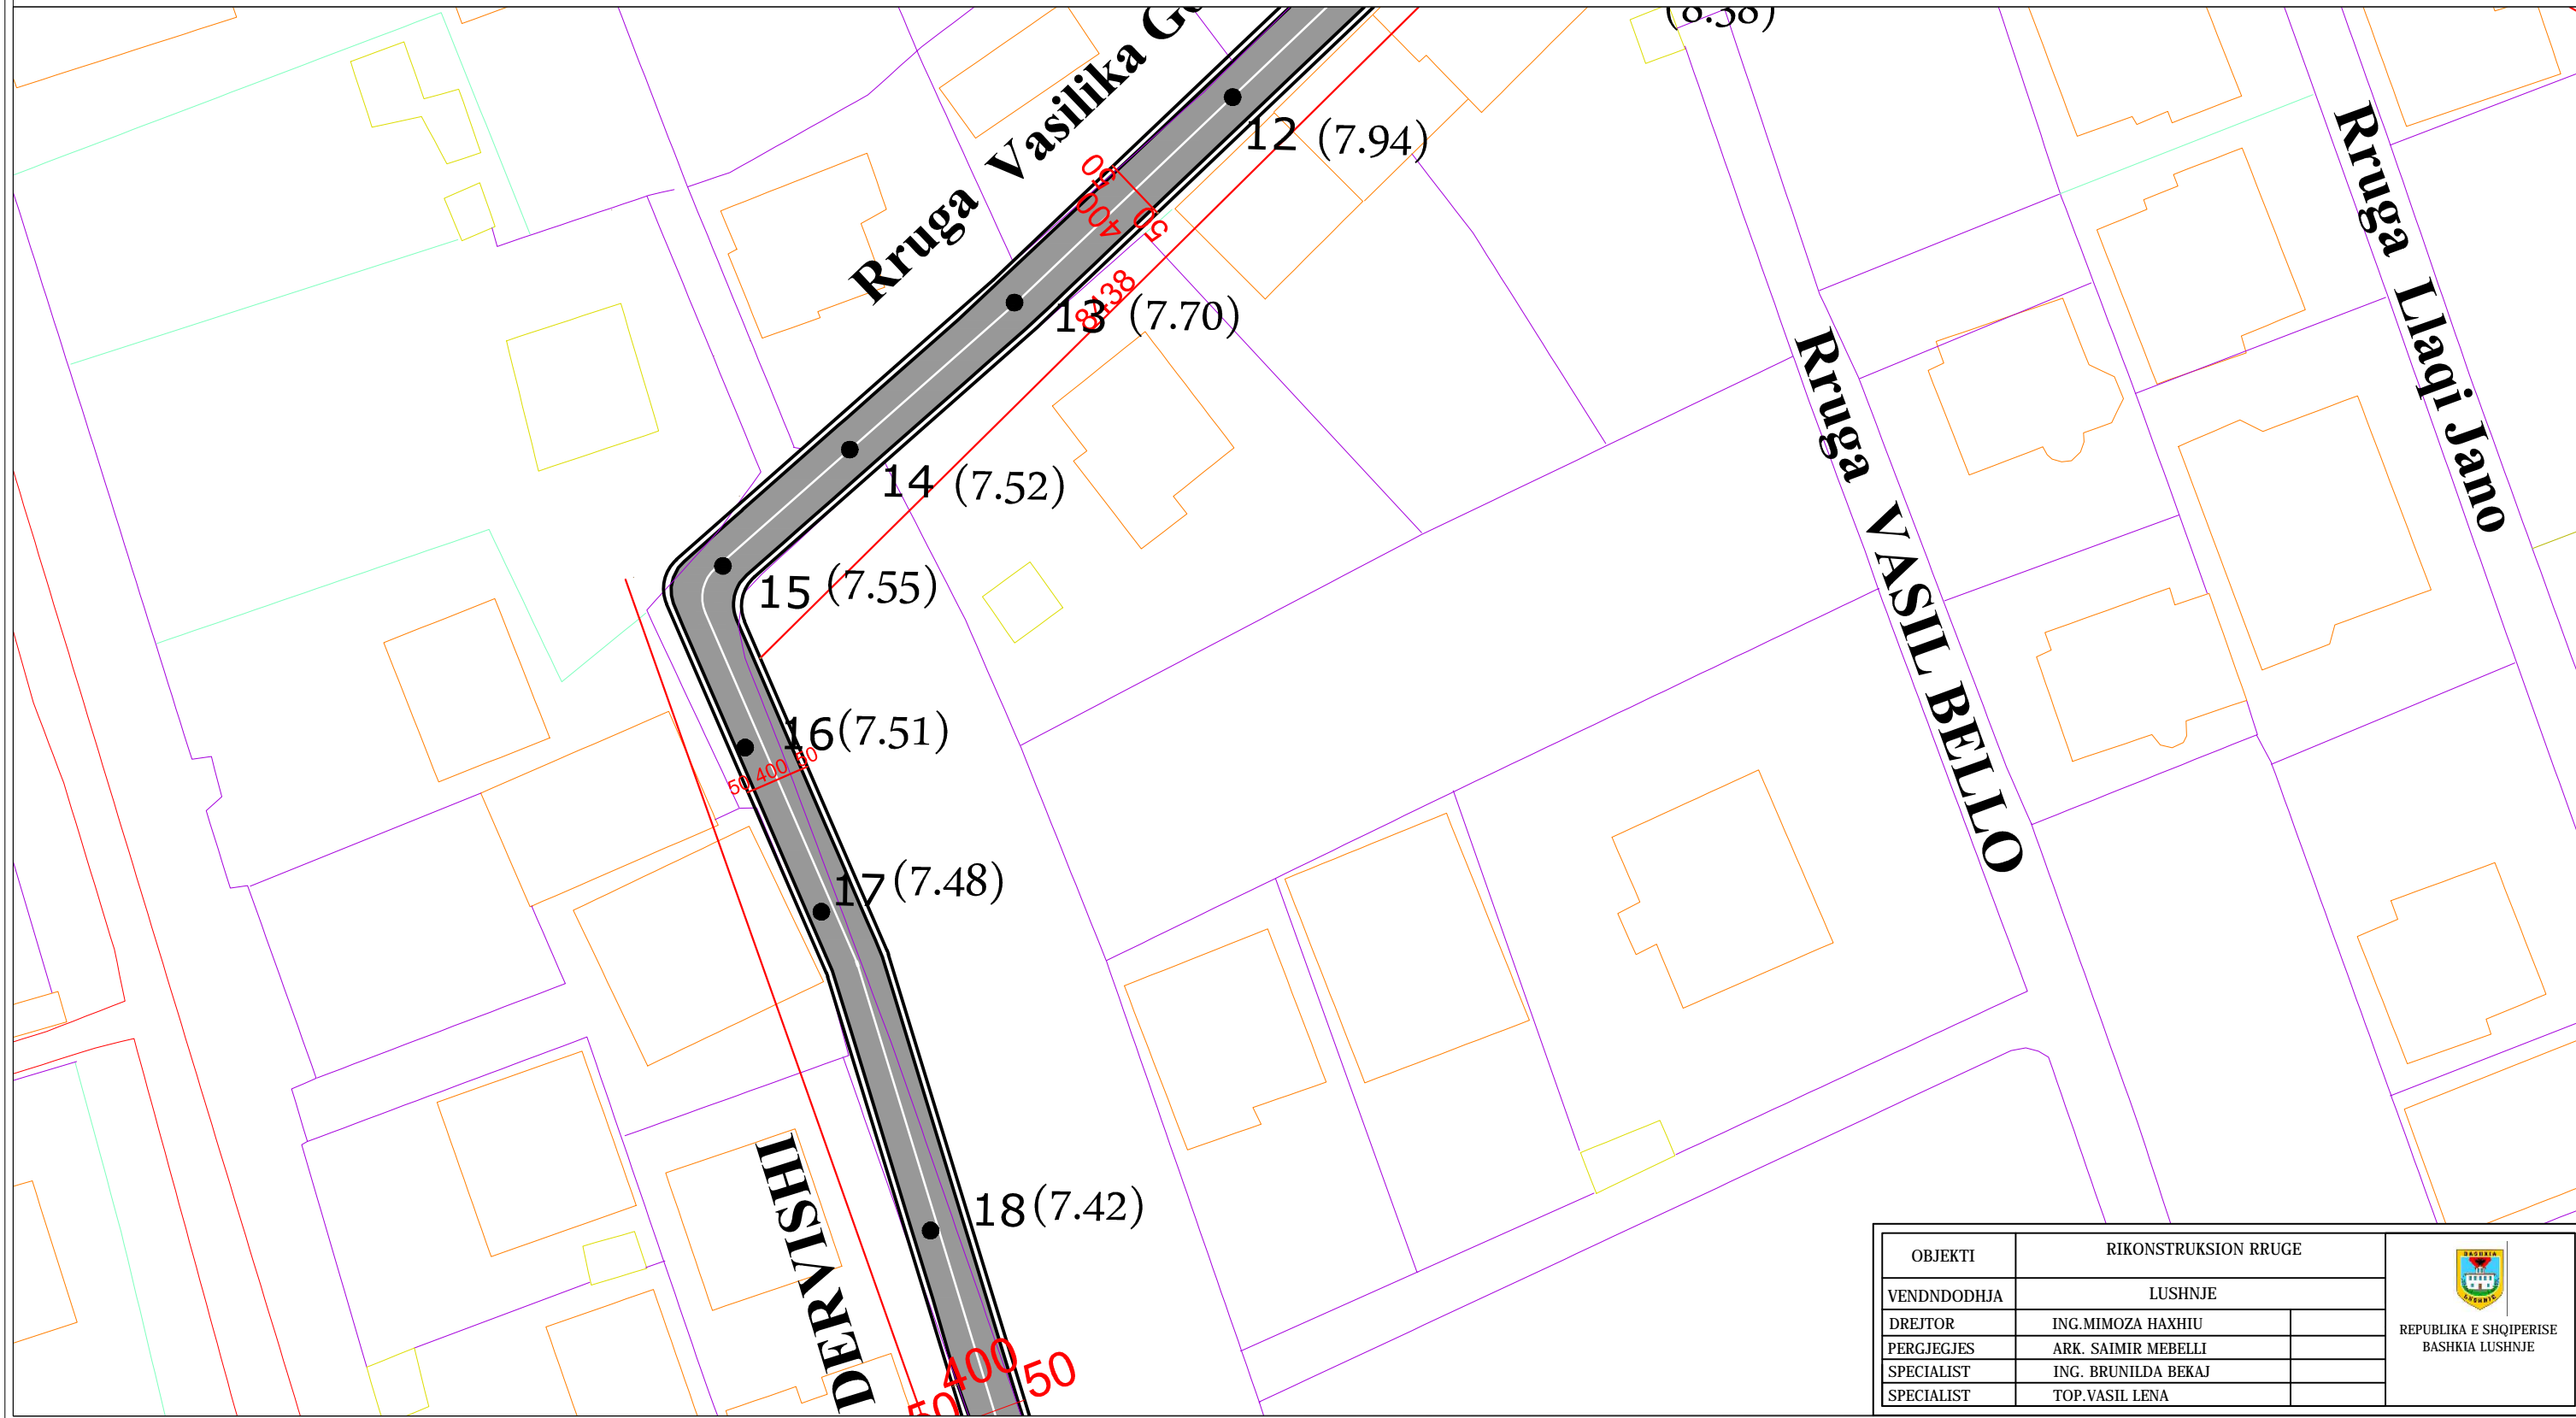

**OBJEKTI: "RIKONSTRUKSION I RRUGES HYSEN DERVISHI DHE VASILIKA GOGU"
GJURMA E RE E RRUGES**

OBJEKTI	RIKONSTRUKSION RRUGE		 REPUBLIKA E SHQIPERISE BASHKIA LUSHNJE
VENDNDODHJA	LUSHNJE		
DREJTOR	ING. MIMOZA HAXHIU		
PERGJEGJES	ARK. SAIMIR MEBELLI		
SPECIALIST	ING. BRUNILDA BEKAJ		
SPECIALIST	TOP. VASIL LENA