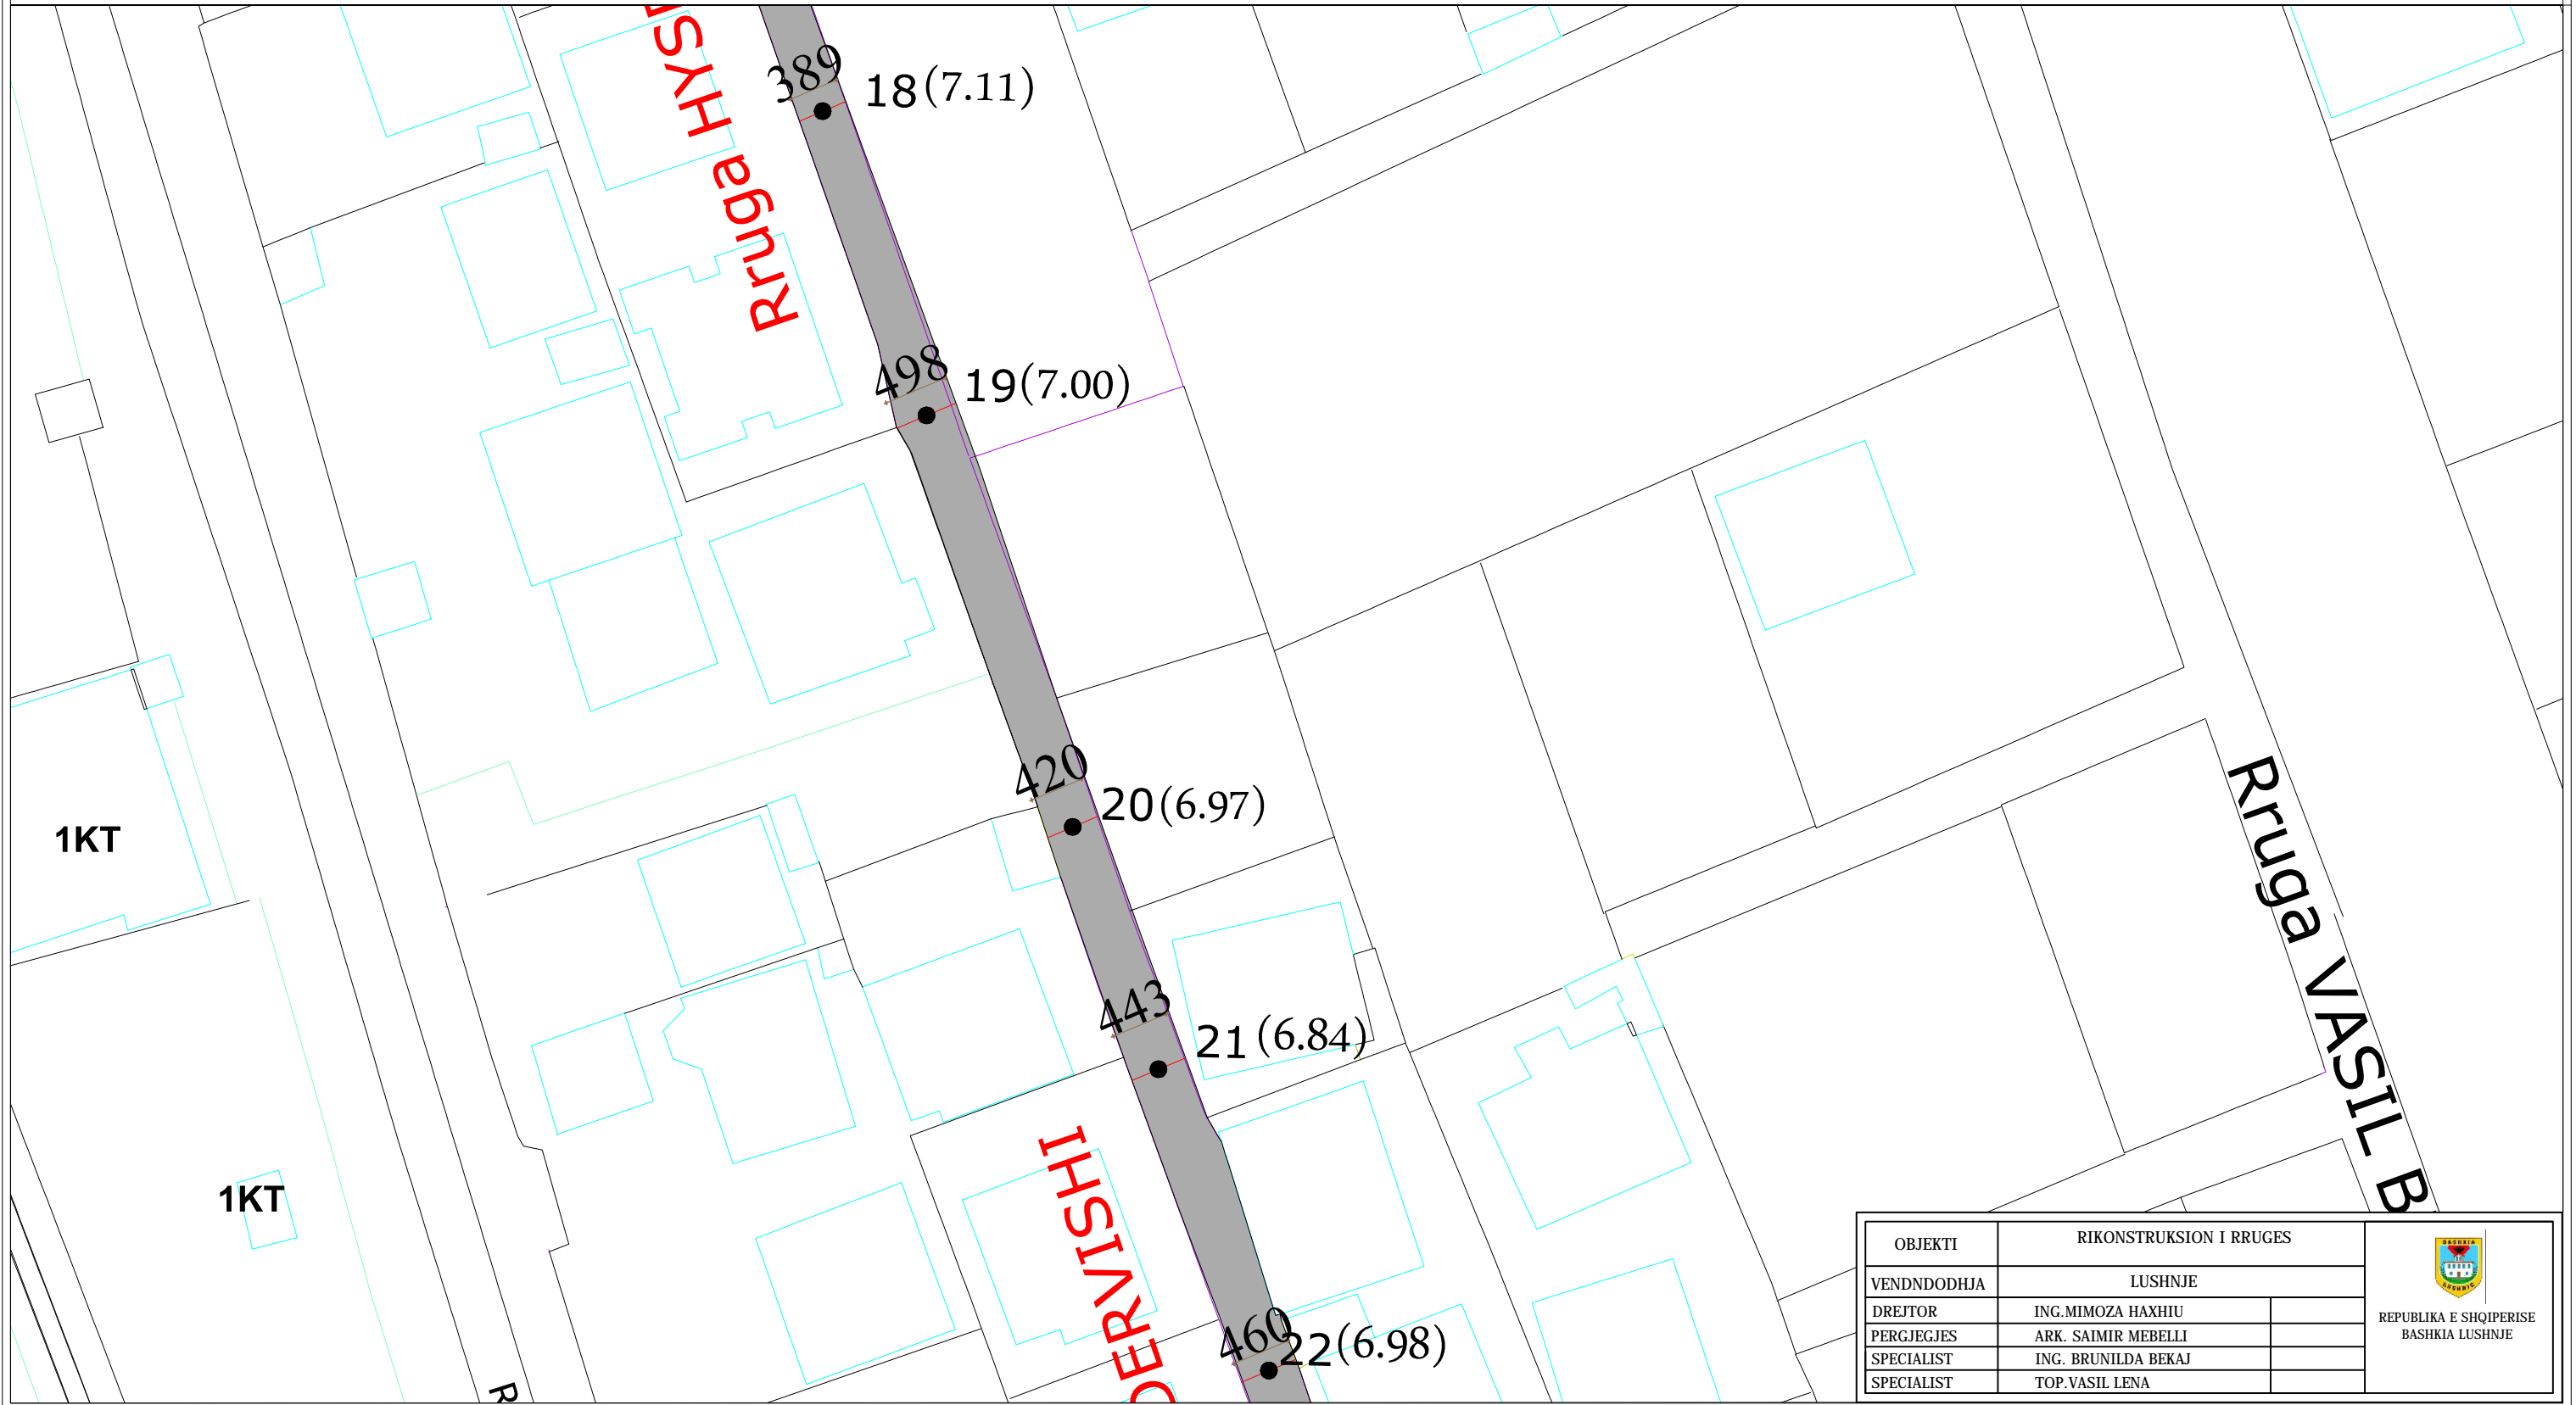

MIRATOI
KRYETARJA E BASHKISE
ERISELDA SEFA

PROJEKT ZBATIMI

OBJEKTI: "Nderhyrje ne infrastrukturen e rrugeve Vasilika Gogu dhe Hysen Dervishi"

OBJEKTI: "RIKONSTRUKSION I RRUGES HYSEN DERVISHI DHE VASILIKA GOGU" GJENDJA FAKTIKE