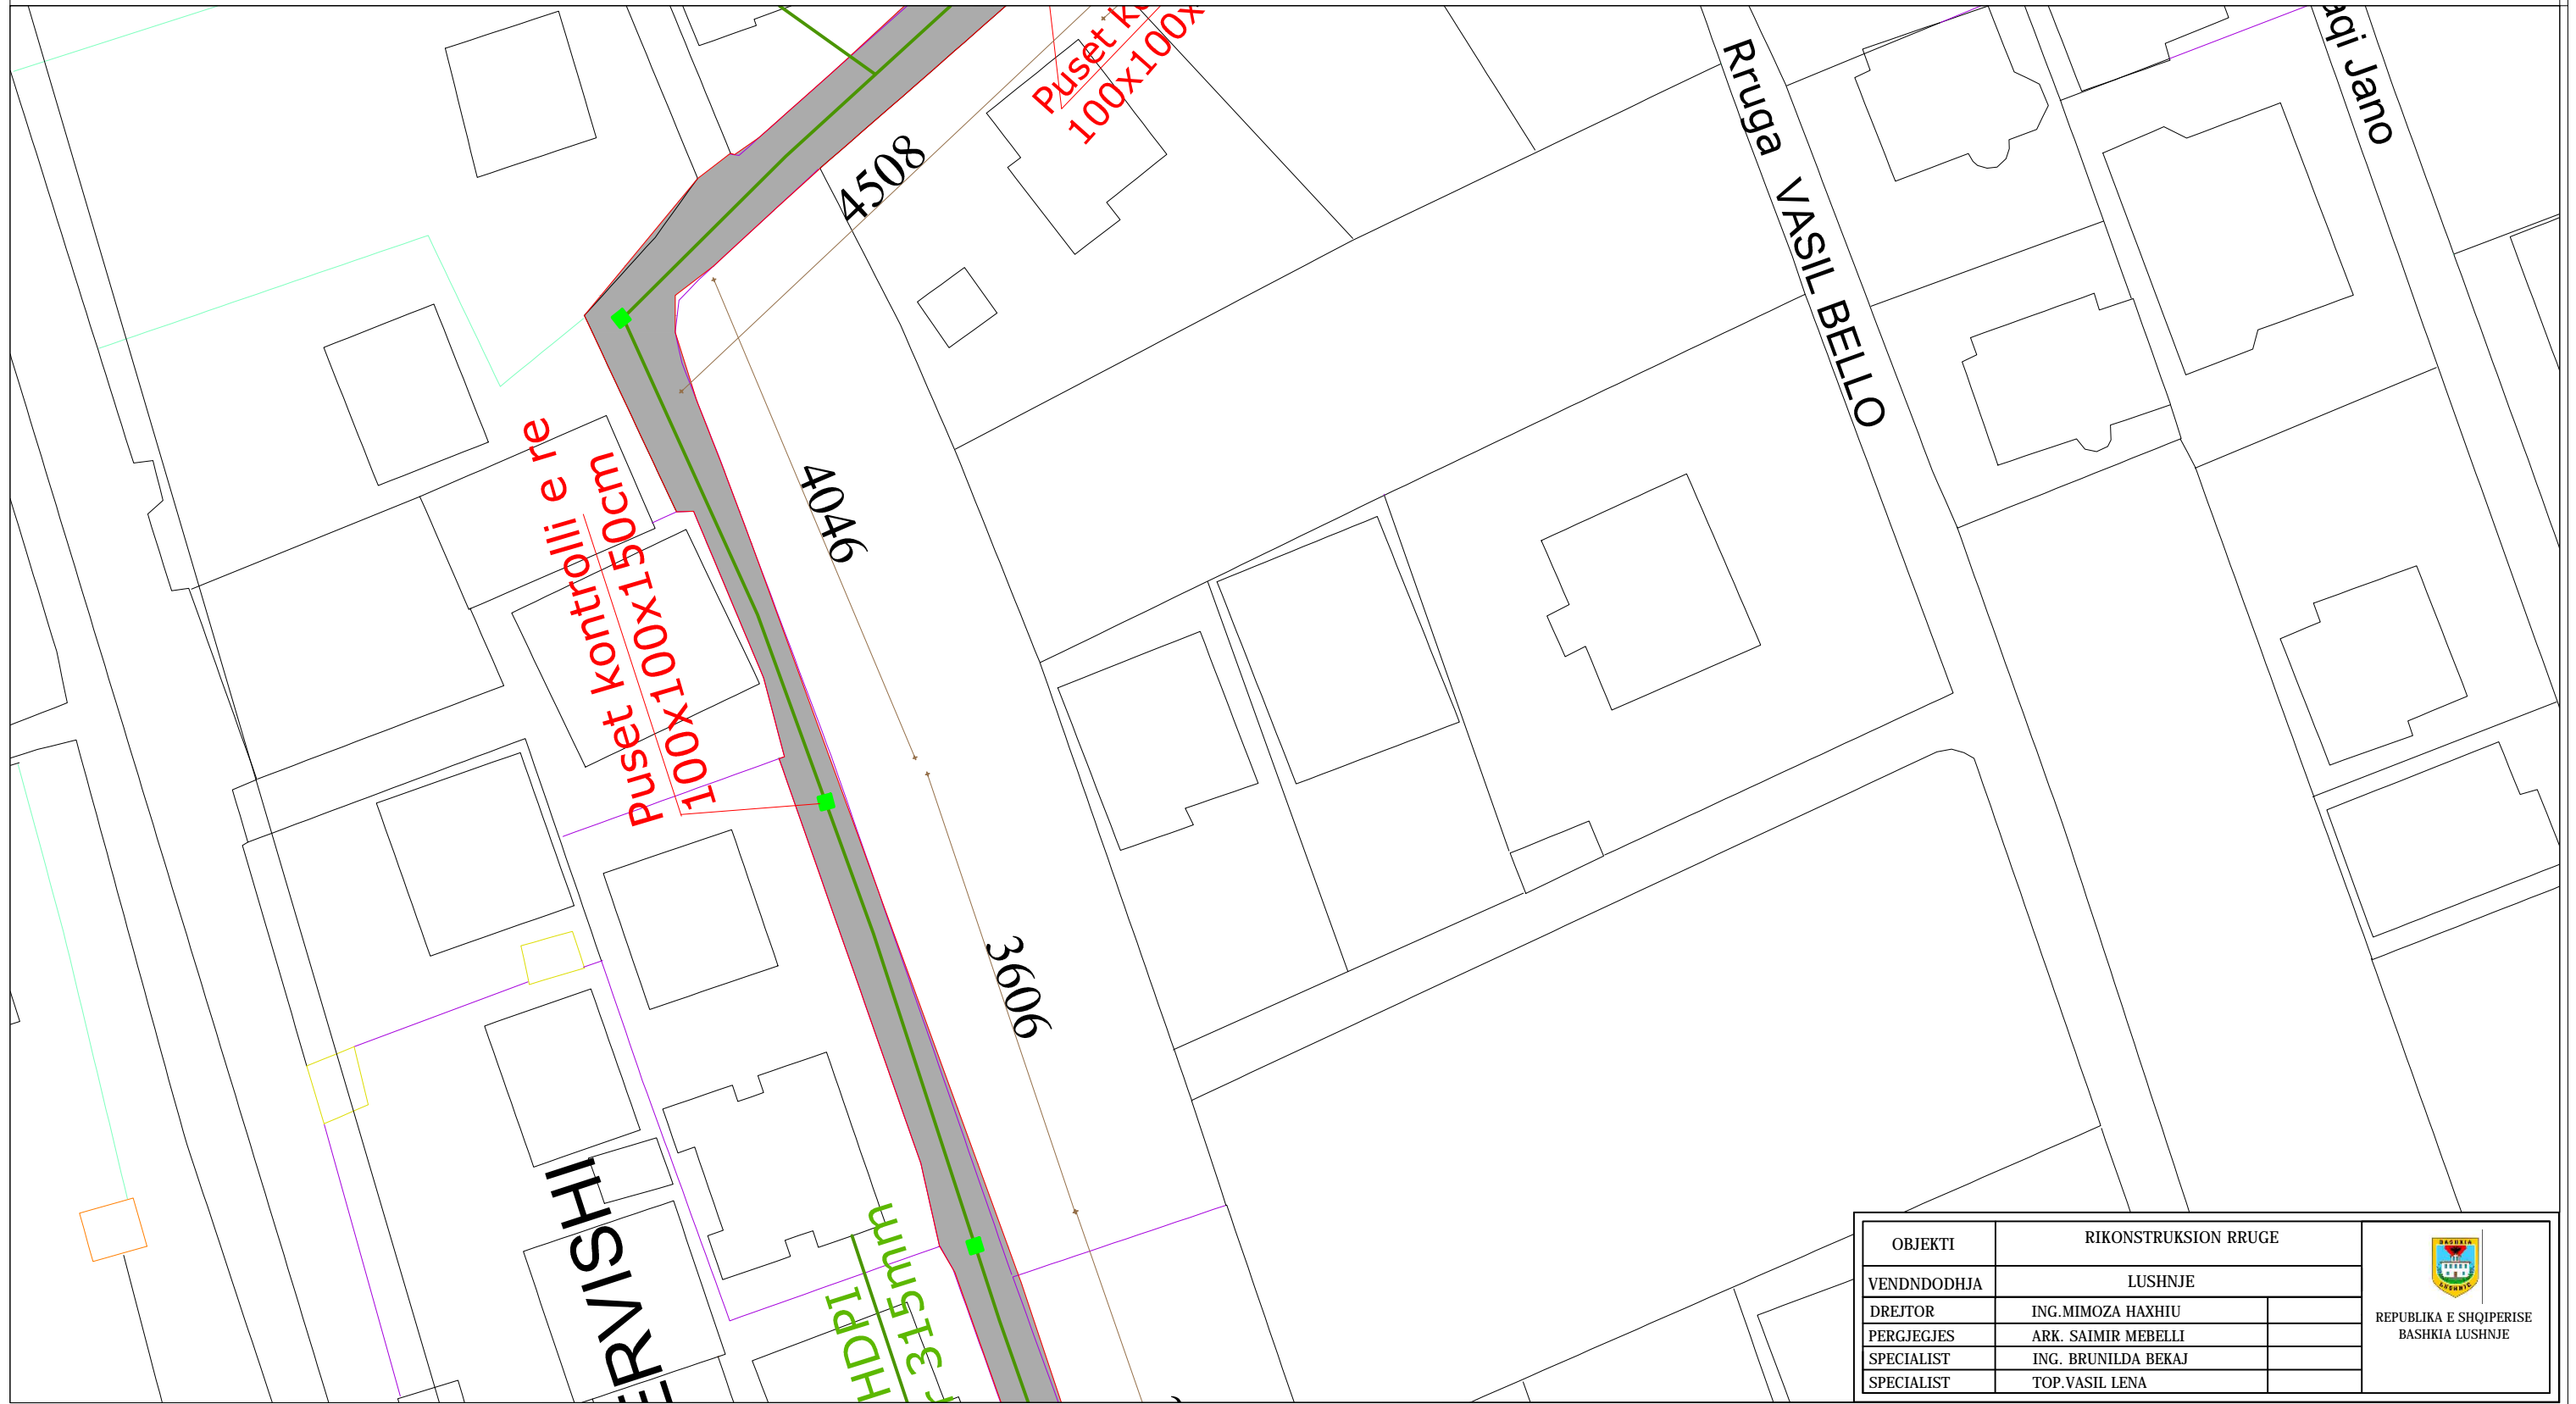

OBJEKTI: "RIKONSTRUKSION I RRUGES HYSEN DERVISHI DHE VASILIKA GOGU"
RRJETI I KUZ-SE SHK.1.500

OBJEKTI	RIKONSTRUKSION RRUGE		 REPUBLIKA E SHQPERISE BASHKIA LUSHNJE
VENDNDODHJA	LUSHNJE		
DREJTOR	ING. MIMOZA HAXHIU		
PERGJEGJES	ARK. SAIMIR MEBELLI		
SPECIALIST	ING. BRUNILDA BEKAJ		
SPECIALIST	TOP. VASIL LENA