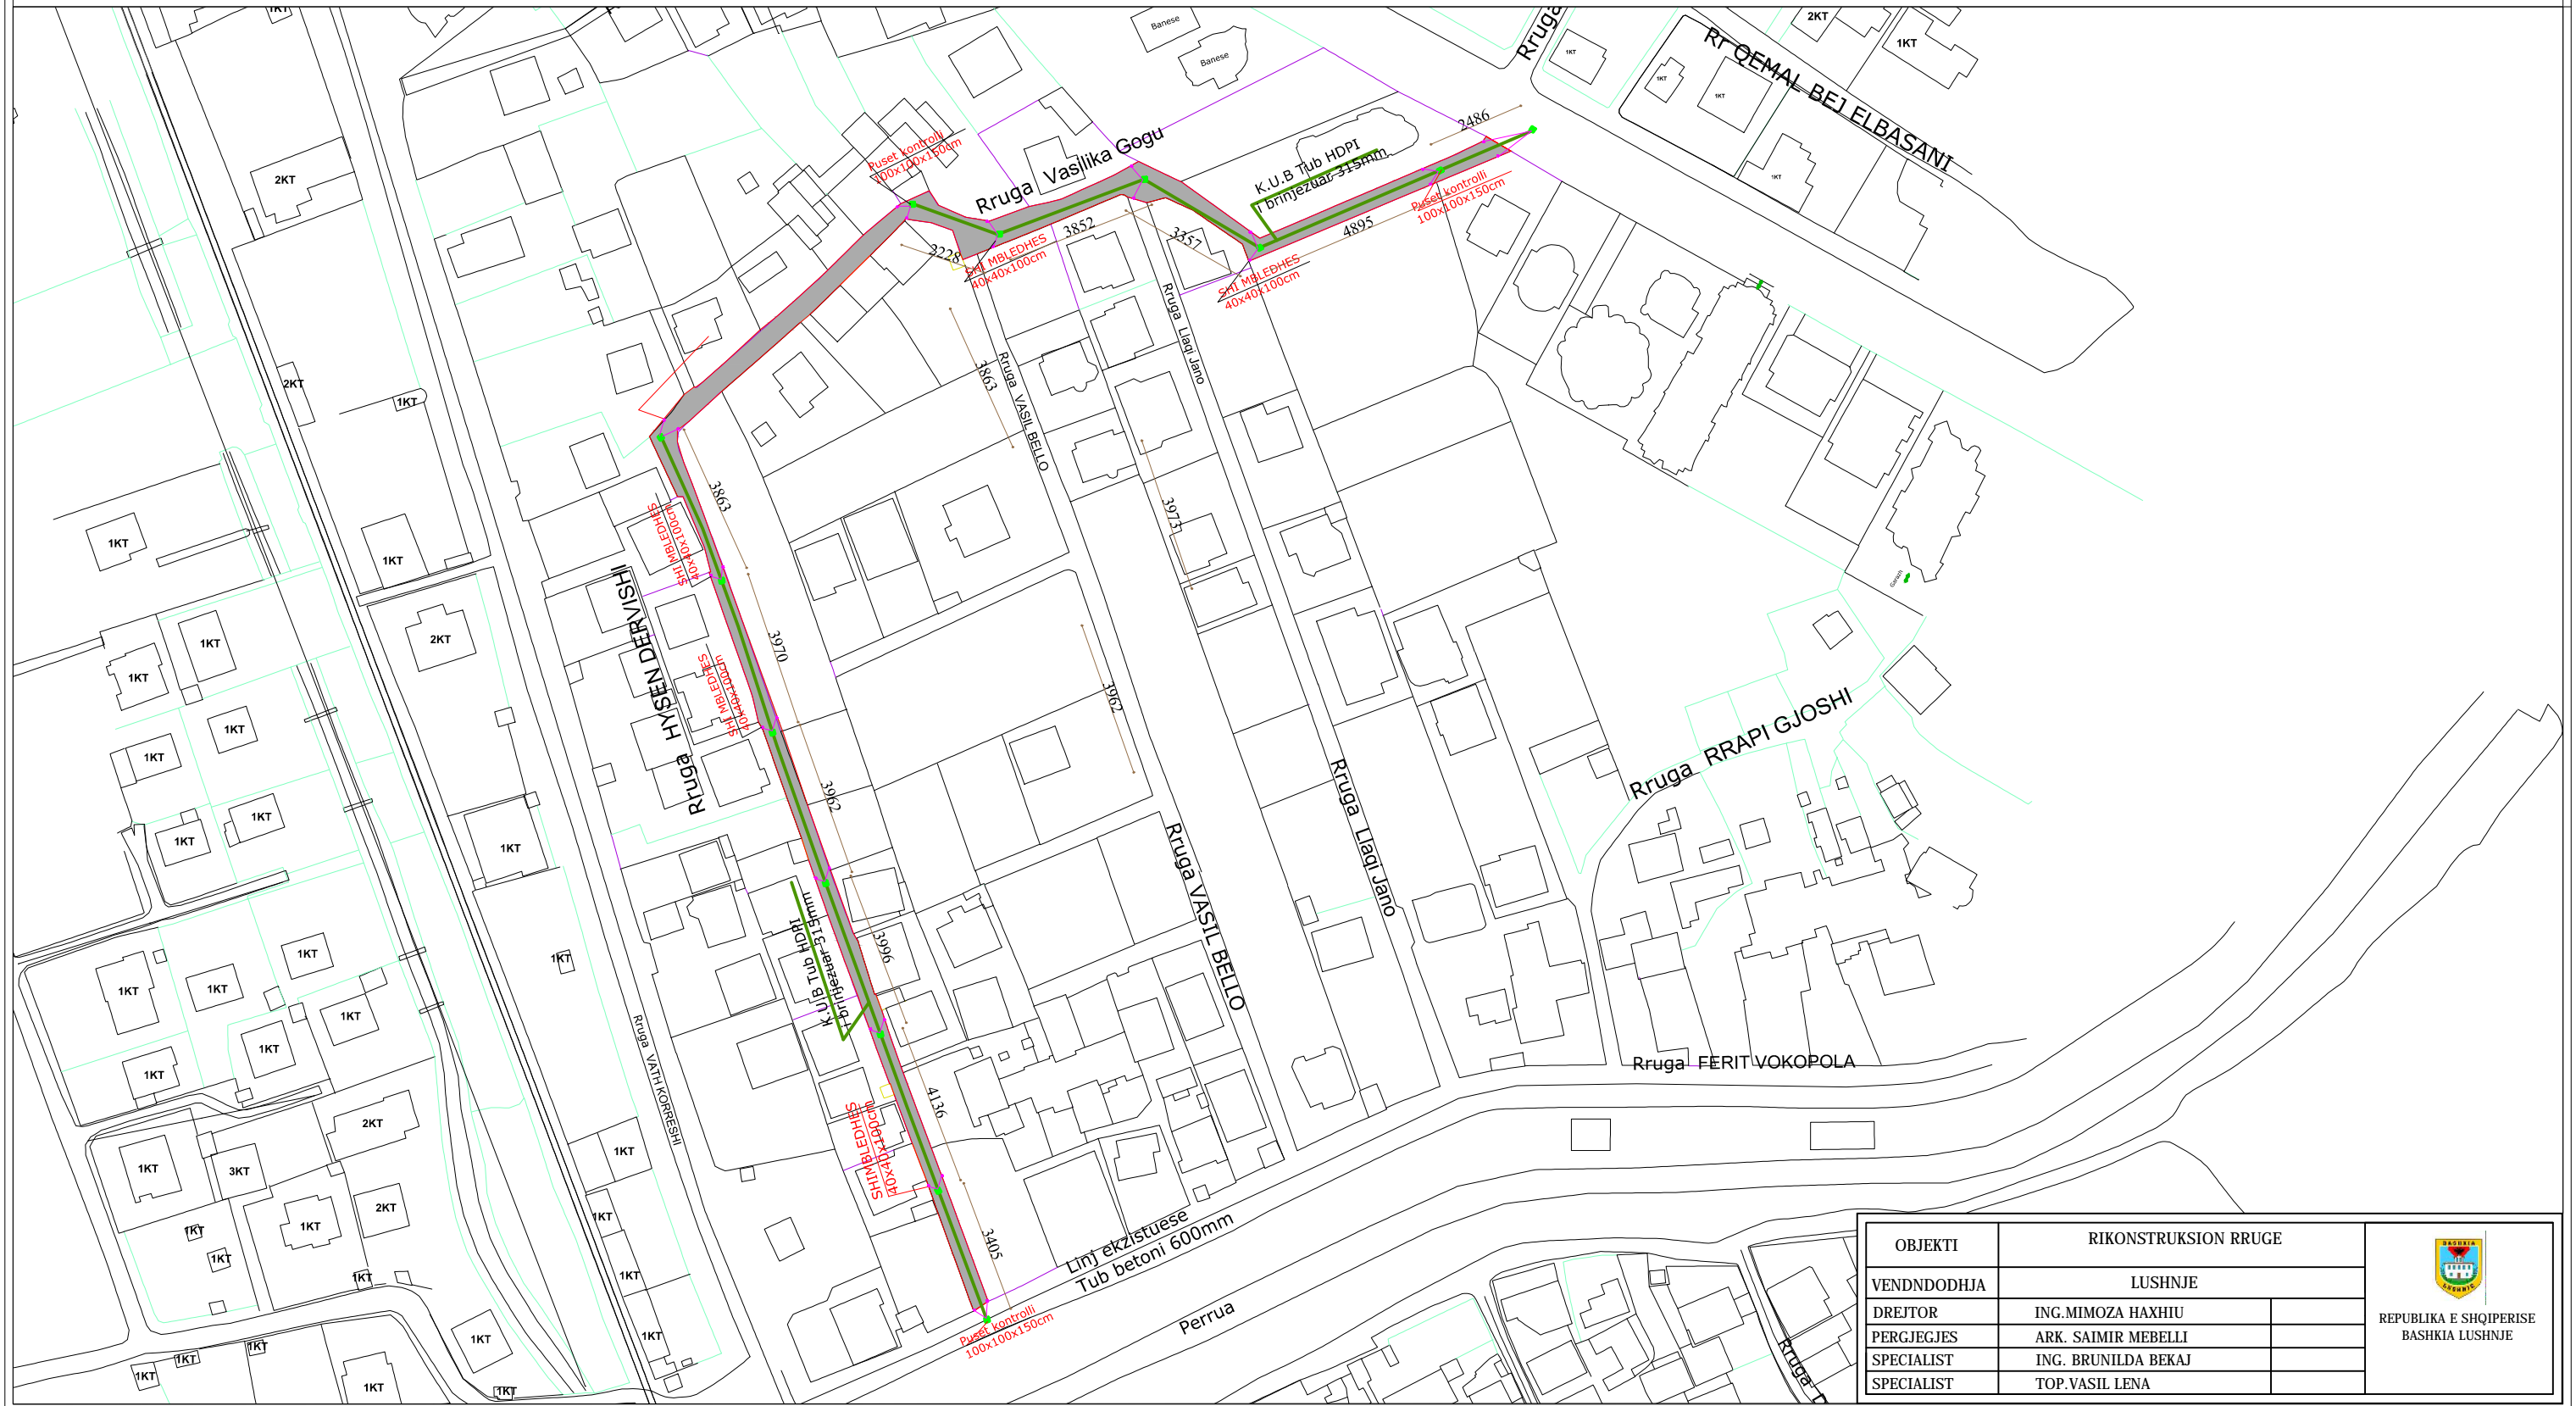

OBJEKTI: "RIKONSTRUKSION I RRUGES HYSEN DERVISHI DHE VASILIKA GOGU" RRJETI I KUB-SE

SHK.1.1500

OBJEKTI	RIKONSTRUKSION RRUGE		 REPUBLIKA E SHQIPERISE BASHKIA LUSHNJE
VENDNDODHJA	LUSHNJE		
DREJTOR	ING. MIMOZA HAXHIU		
PERGJEGJES	ARK. SAIMIR MEBELLI		
SPECIALIST	ING. BRUNILDA BEKAJ		
SPECIALIST	TOP. VASIL LENA