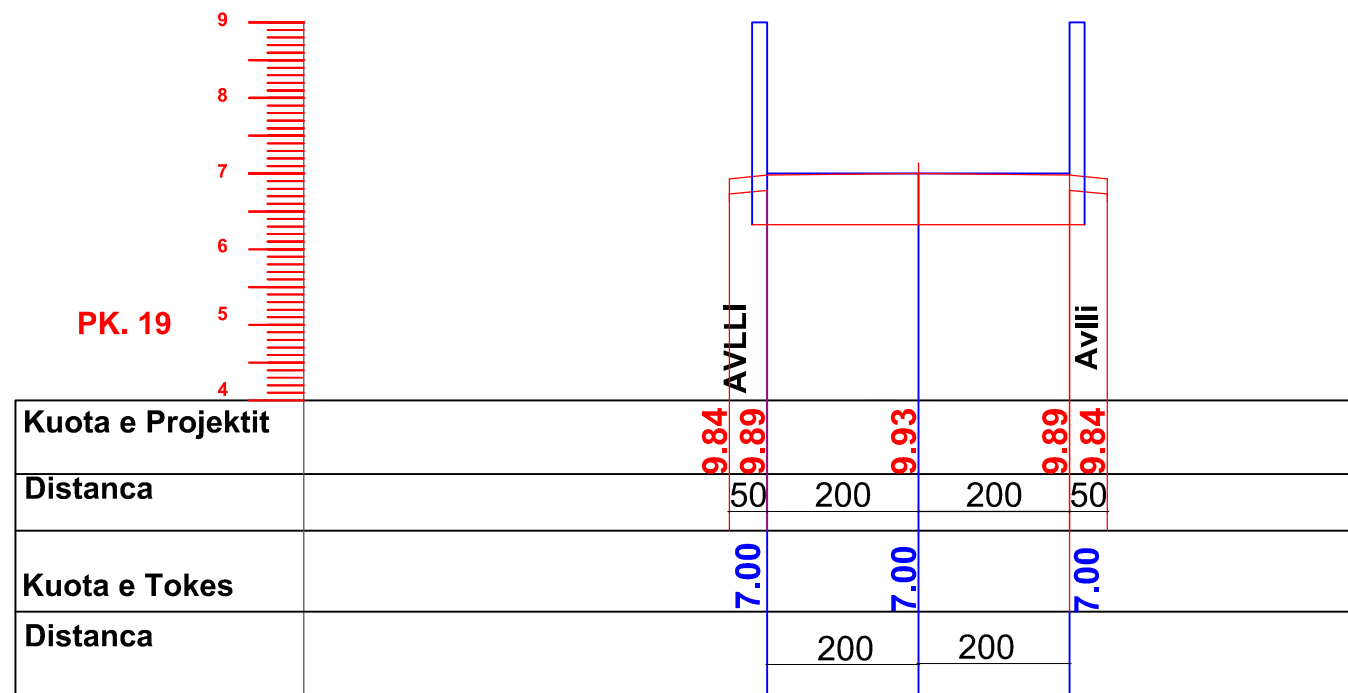

OBJEKTI: "RIKONSTRUKSION I RRUGES HYSEN DERVISHI "

PROFILE TERTHORE

SHK.1.100

OBJEKTI			 REPUBLIKA E SHQIPERISE BASHKIA LUSHNJE
VENDNDODHJA	LUSHNJE		
DREJTOR	ING.MIMOZA HAXHIU		
PERGJEGJES	ARK. SAIMIR MEBELLI		
SPECIALIST	ING. BRUNILDA BEKAJ		
SPECIALIST	TOP.VASIL LENA