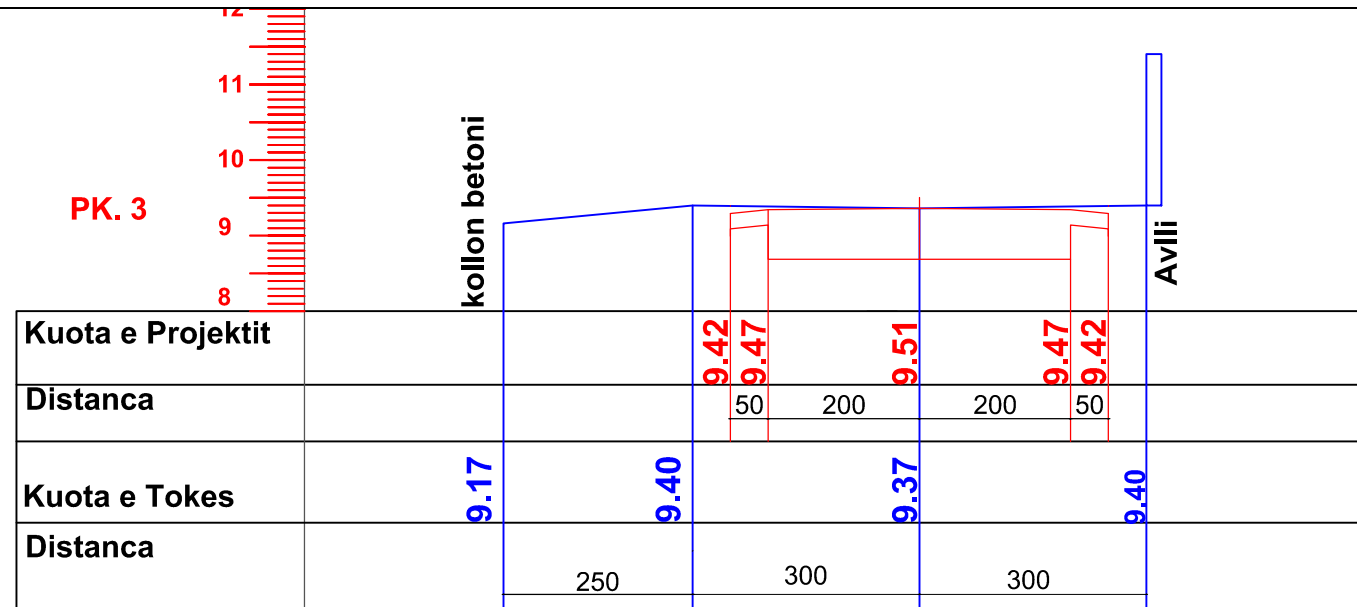

OBJEKTI: "RIKONSTRUKSION I RRUGES VASILIKA GOGU"

PROFILE TERTHORE

SHK.1.100

OBJEKTI	RIKONSTRUKSION RRUGE		 REPUBLIKA E SHQIPERISE BASHKIA LUSHNJE
VENDNDODHJA	LUSHNJE		
DREJTOR	ING. MIMOZA HAXHIU		
PERGJEGJES	ARK. SAIMIR MEBELLI		
SPECIALIST	ING. BRUNILDA BEKAJ		
SPECIALIST	TOP. VASIL LENA