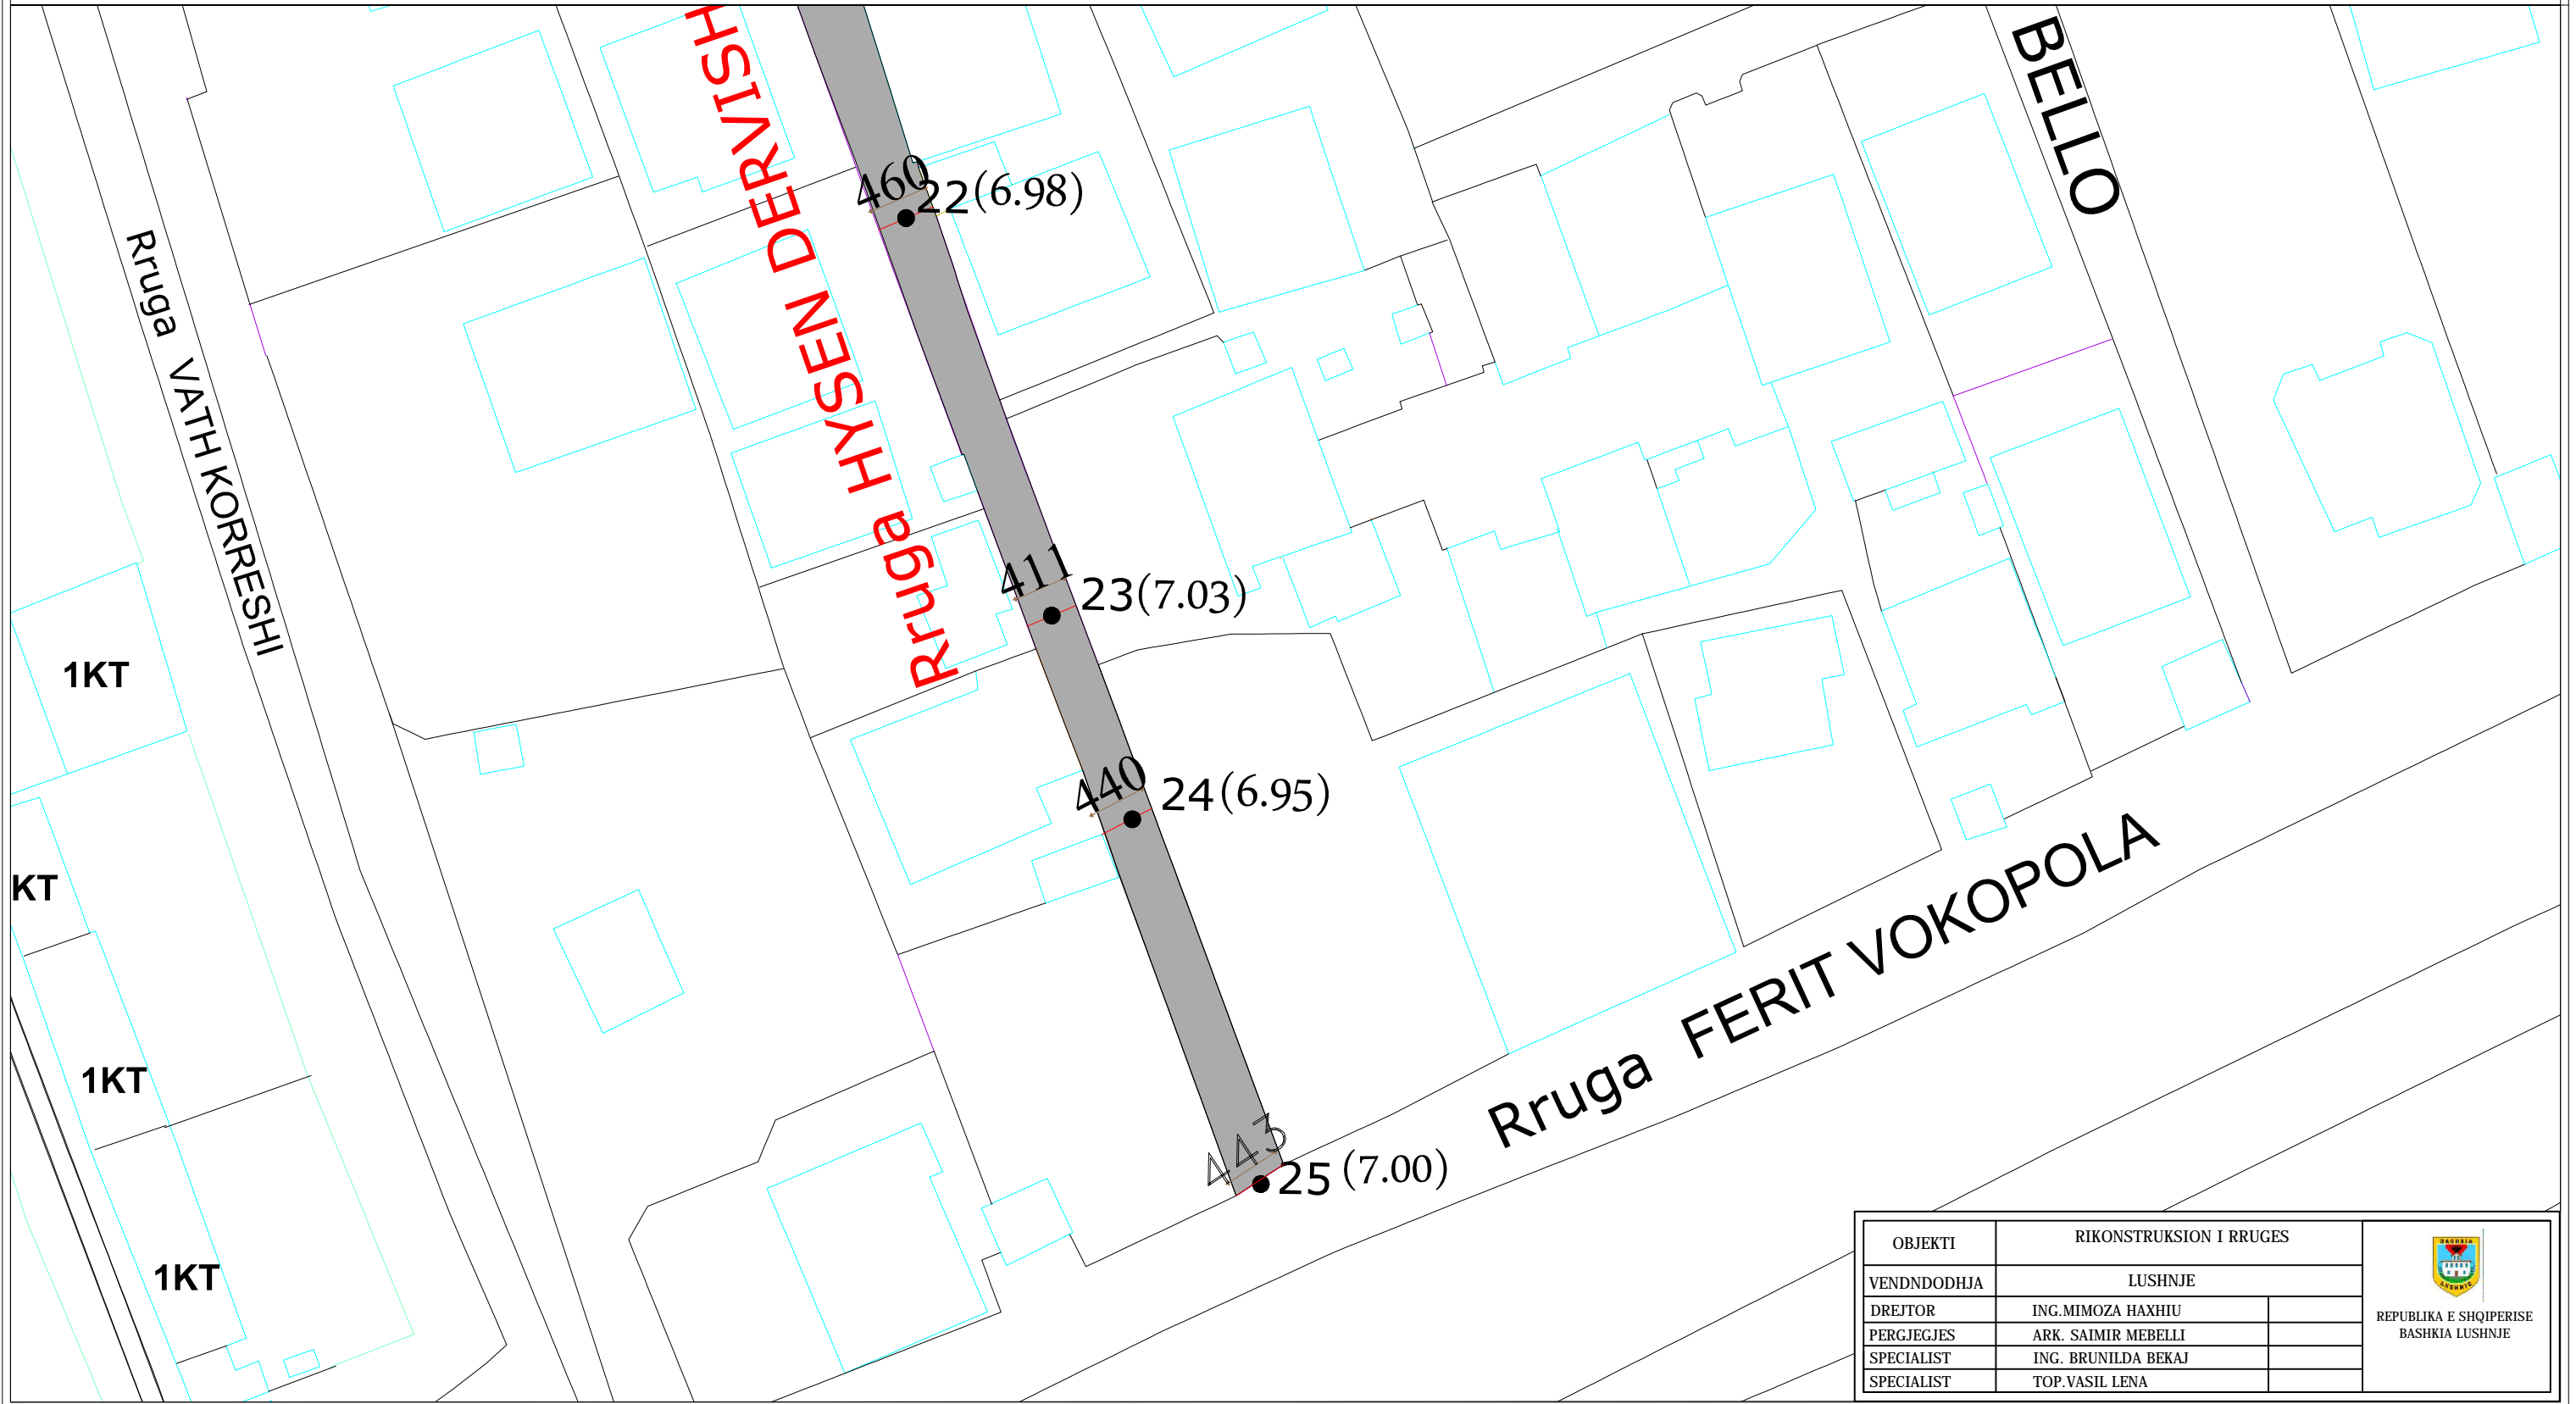

OBJEKTI: "RIKONSTRUKSION I RRUGES HYSEN DERVISHI DHE VASILIKA GOGU" GJENDJA FAKTIKE

OBJEKTI	RIKONSTRUKSION I RRUGES		 REPUBLIKA E SHQIPERISE BASHKIA LUSHNJE
VENDNDODHJA	LUSHNJE		
DREJTOR	ING. MIMOZA HAXHIU		
PERGJEGJES	ARK. SAIMIR MEBELLI		
SPECIALIST	ING. BRUNILDA BEKAJ		
SPECIALIST	TOP. VASIL LENA