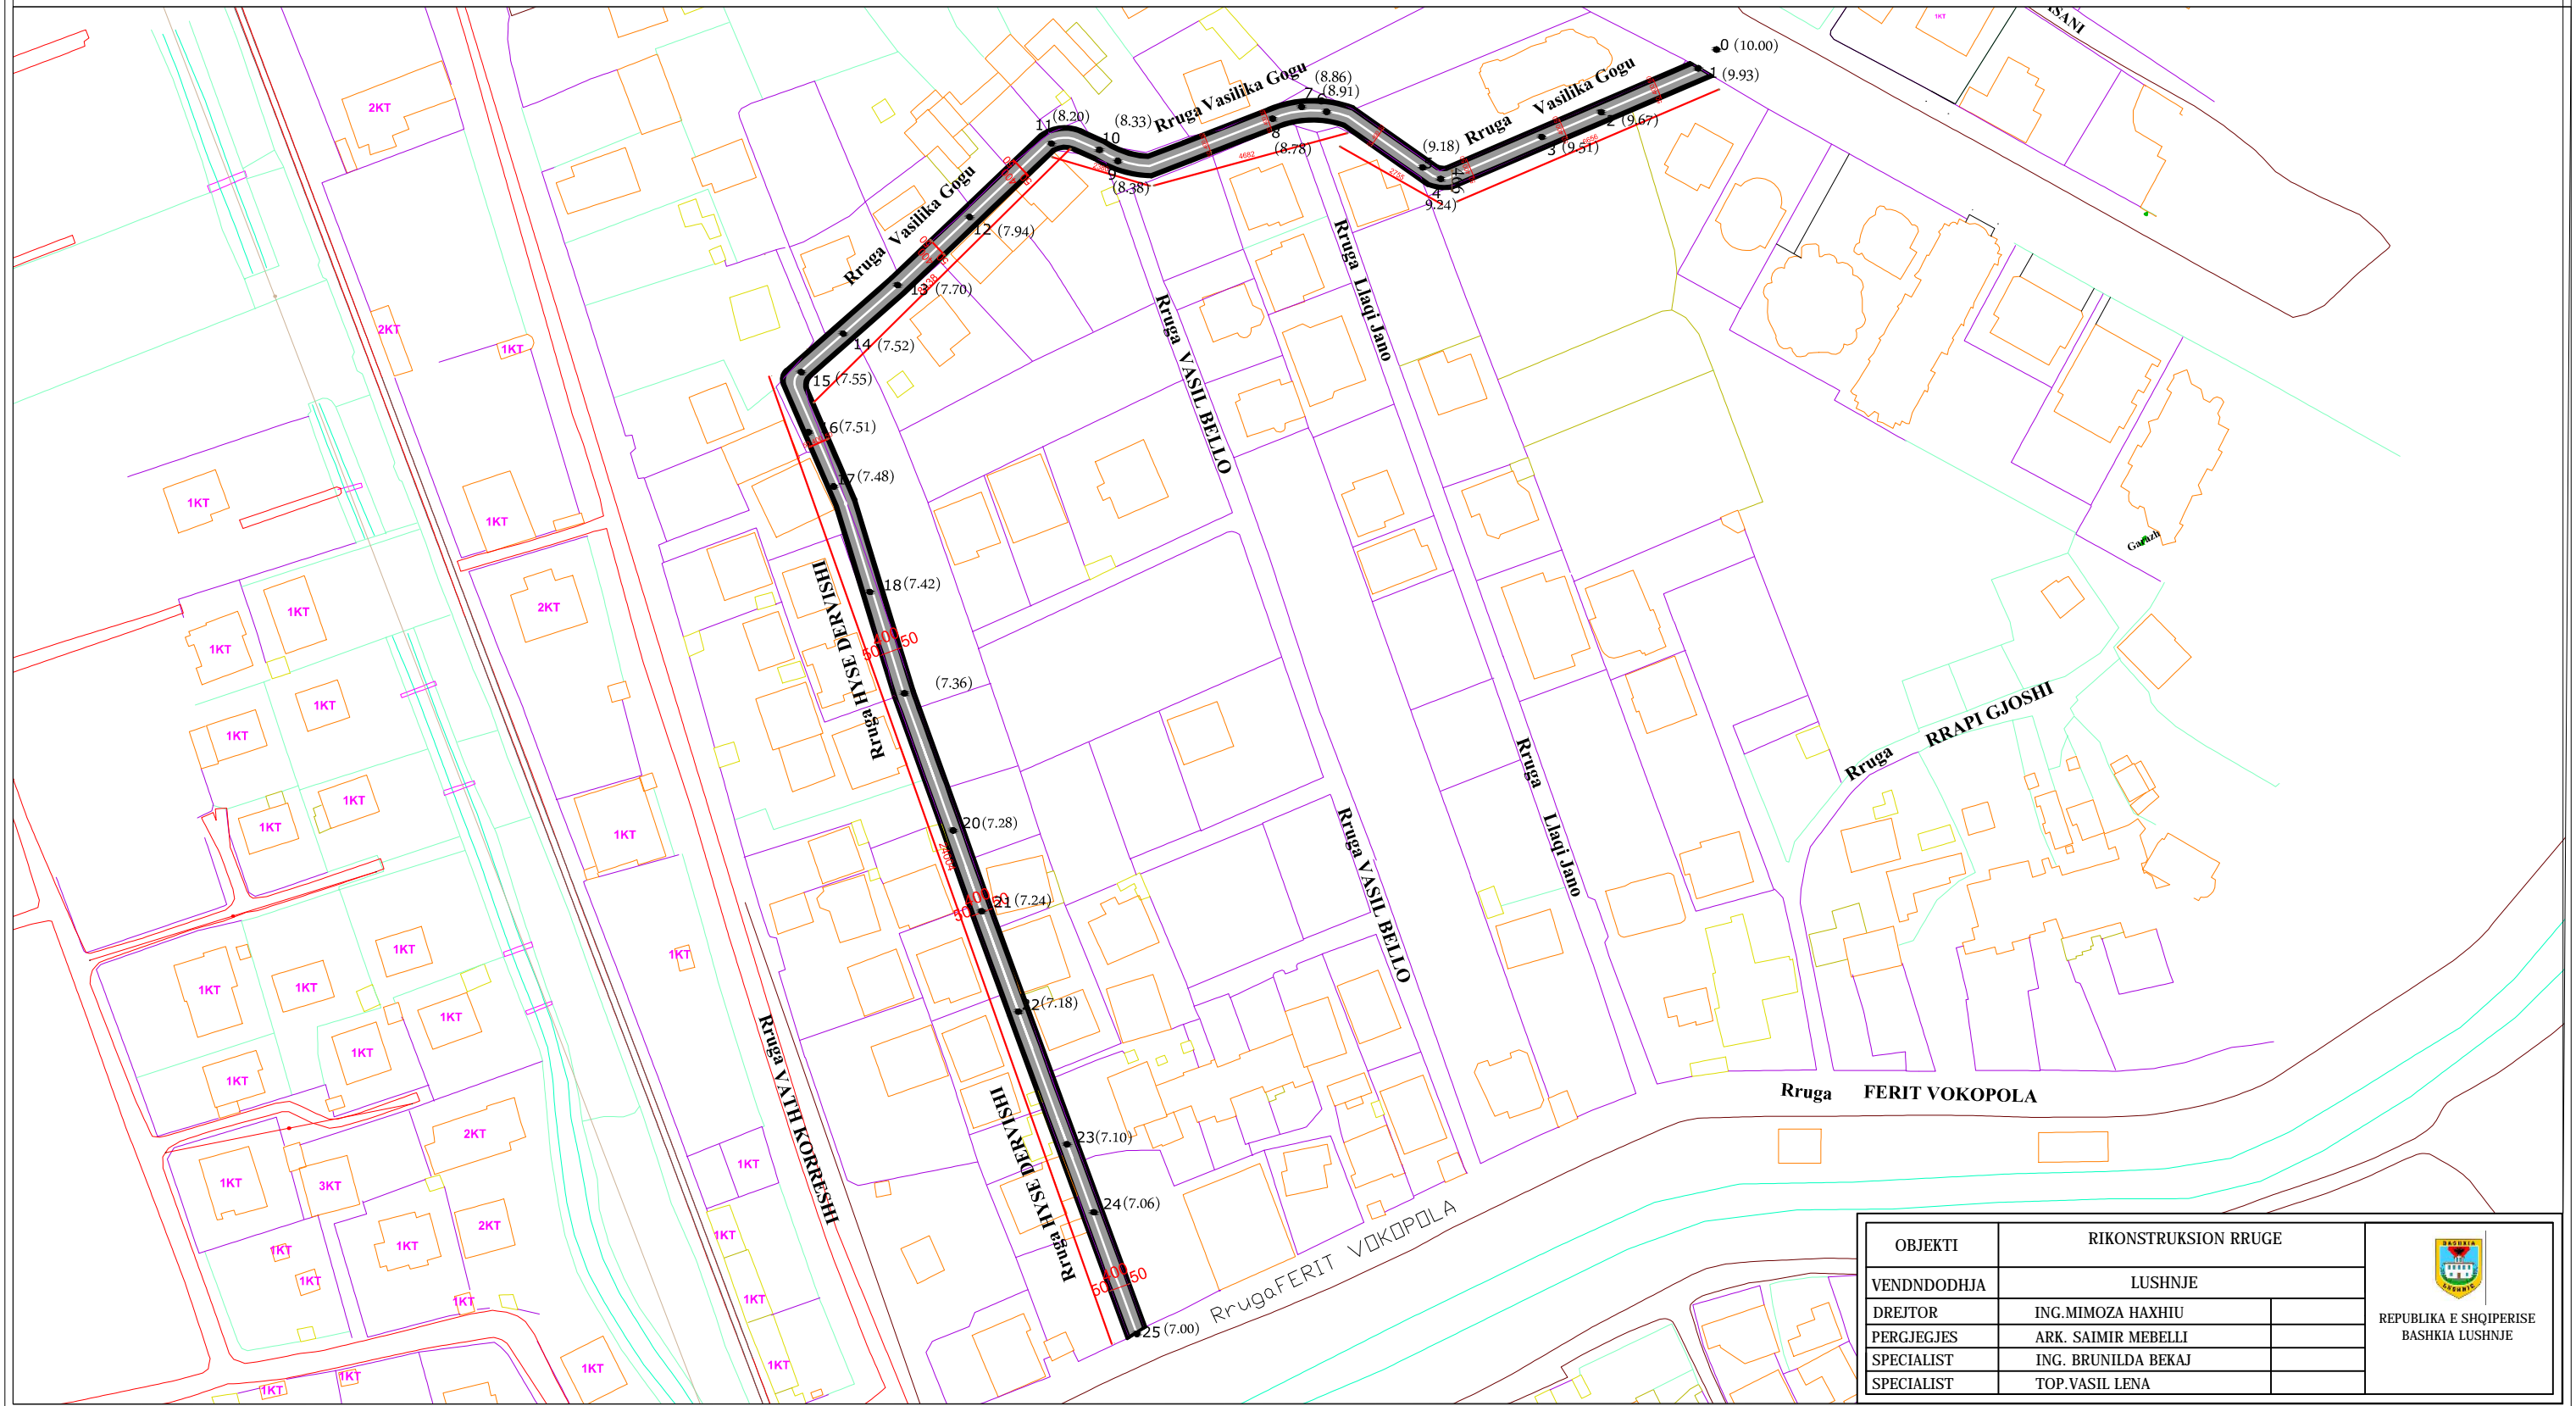

OBJEKTI: "RIKONSTRUKSION I RRUGES HYSEN DERVISHI DHE VASILIKA GOGU" GJURMA E RE E RRUGES

SHK.1.1500

OBJEKTI	RIKONSTRUKSION RRUGE	
VENDNDODHJA	LUSHNJE	
DREJTOR	ING. MIMOZA HAXHIU	
PERGJEGJES	ARK. SAIMIR MEBELLI	
SPECIALIST	ING. BRUNILDA BEKAJ	
SPECIALIST	TOP. VASIL LENA