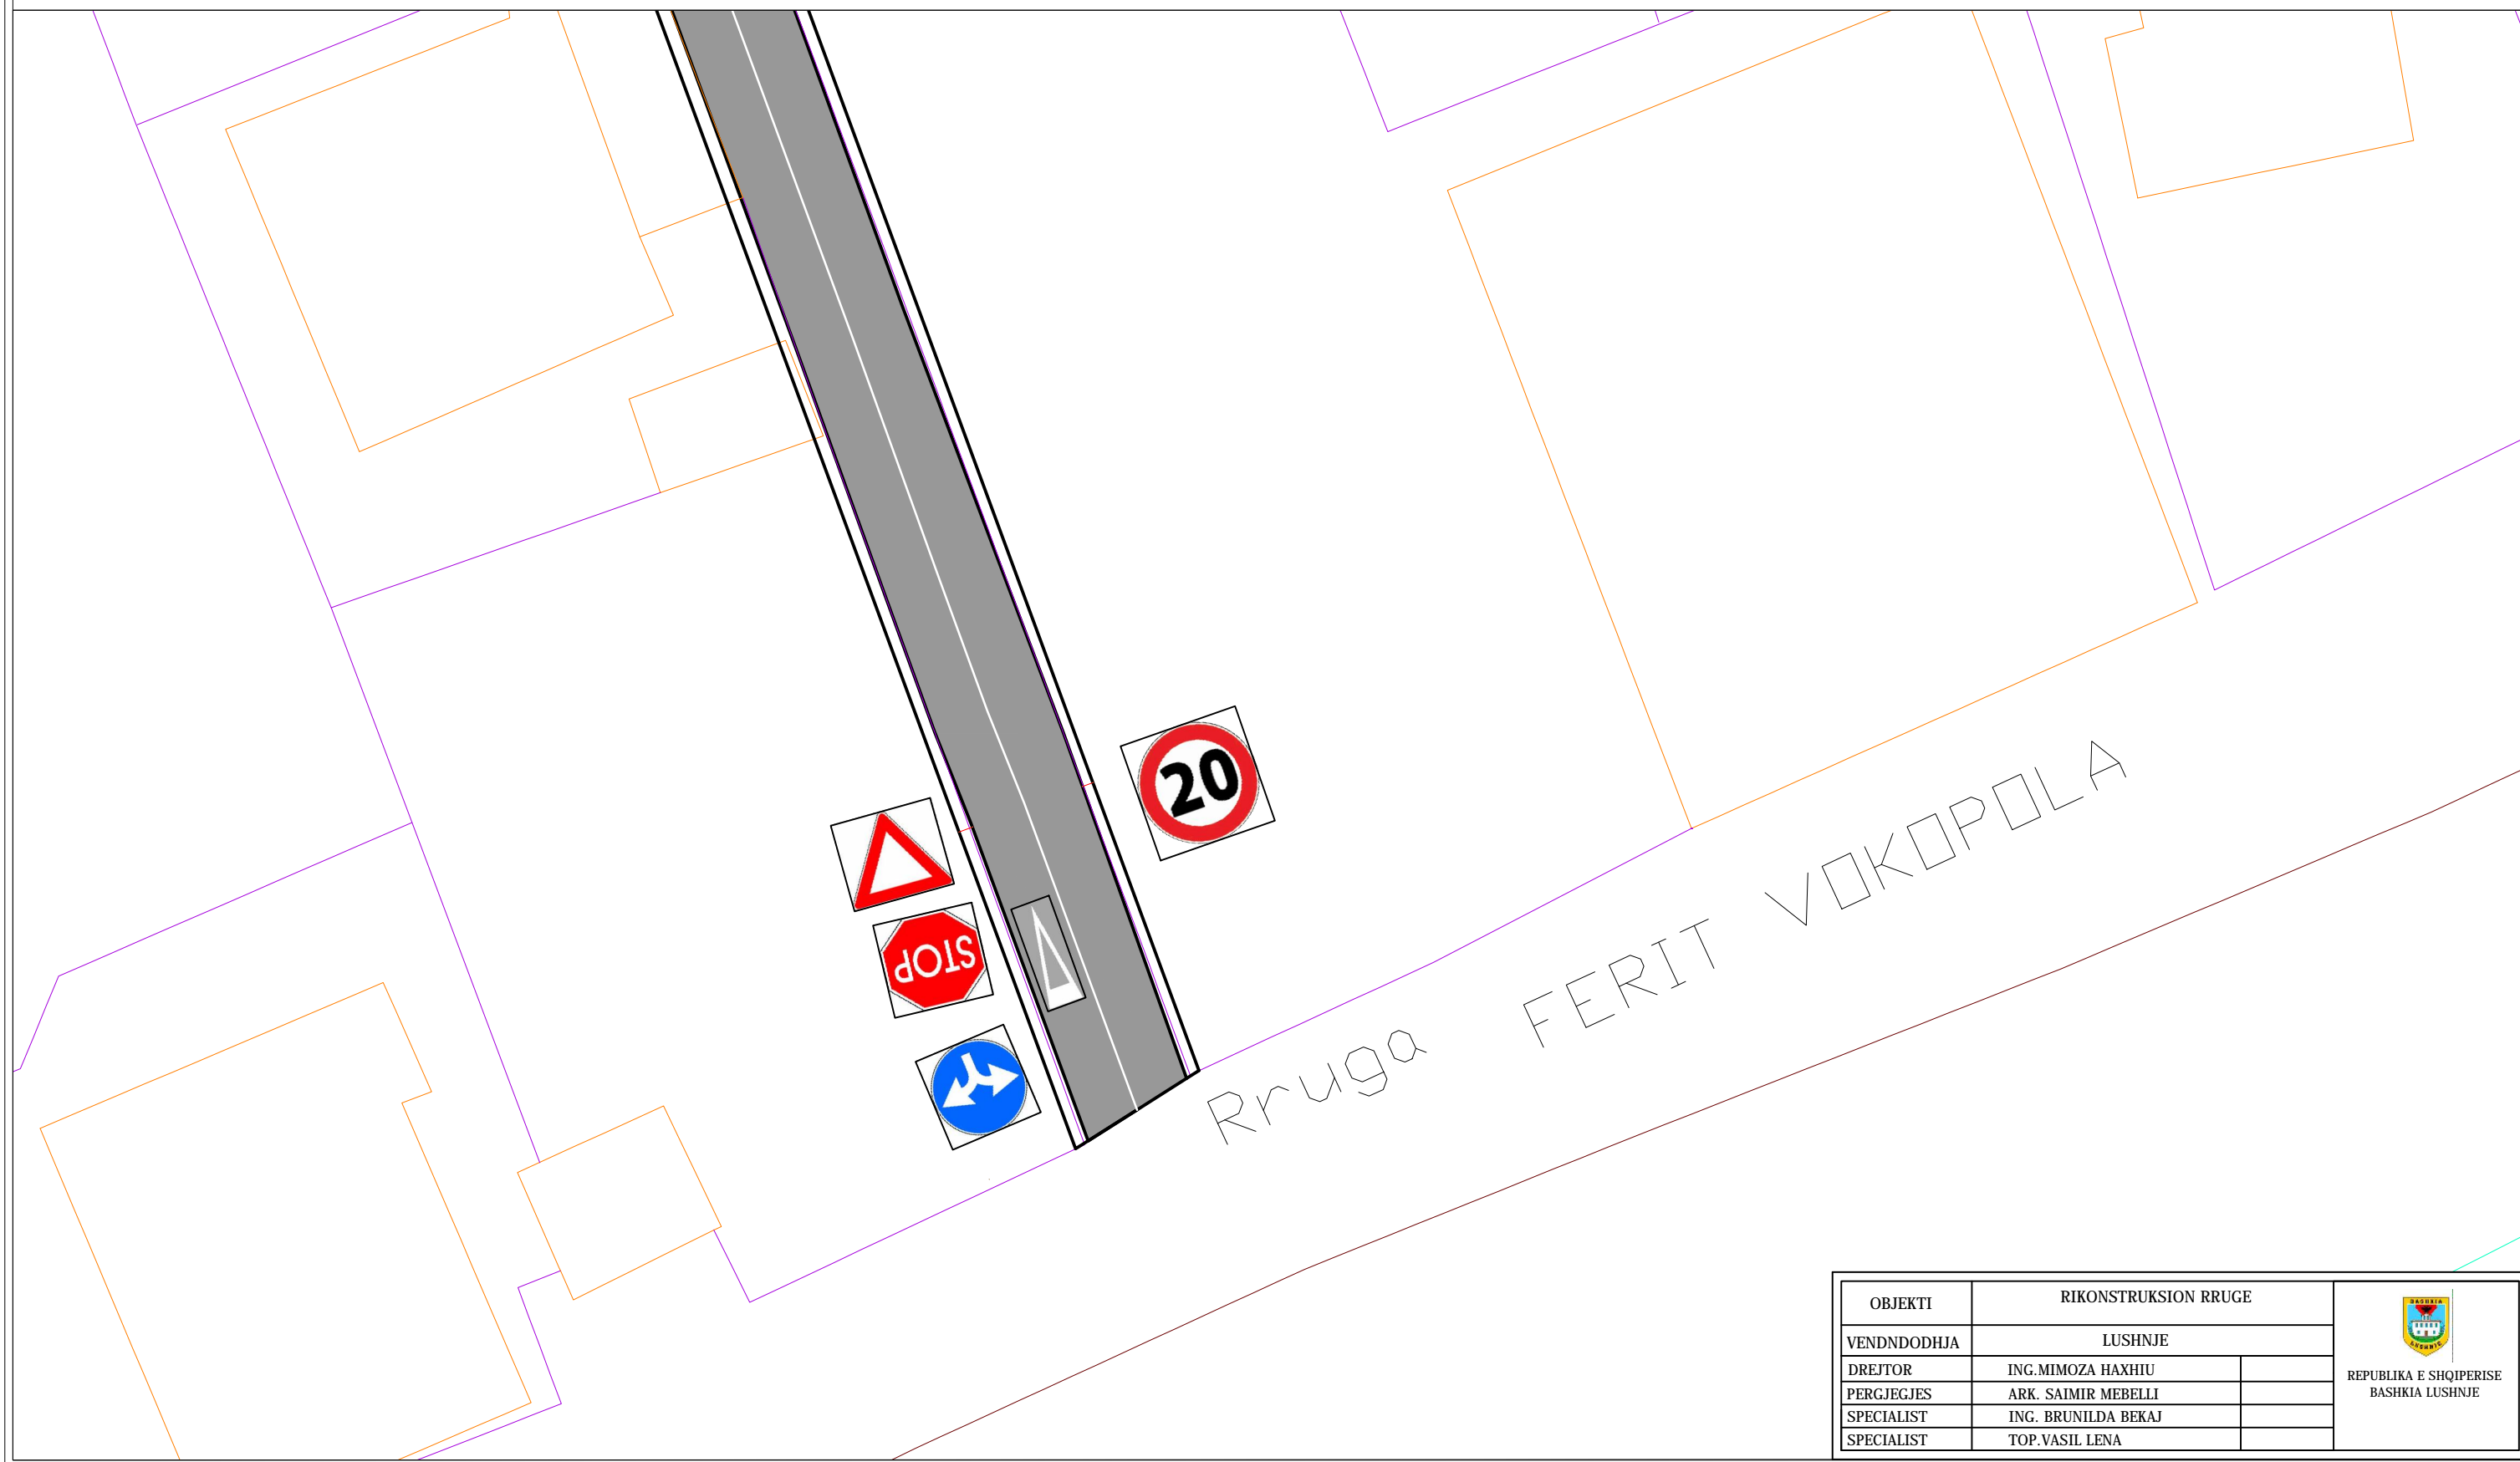

OBJEKTI: "RIKONSTRUKSION I RRUGES HYSEN DERVISHI DHE VASILIKA GOGU"

Sinjalistika

SHK.1.100

OBJEKTI	RIKONSTRUKSION RRUGE		 REPUBLIKA E SHQIPERISE BASHKIA LUSHNJE
VENDNDODHJA	LUSHNJE		
DREJTOR	ING. MIMOZA HAXHIU		
PERGJEGJES	ARK. SAIMIR MEBELLI		
SPECIALIST	ING. BRUNILDA BEKAJ		
SPECIALIST	TOP. VASIL LENA