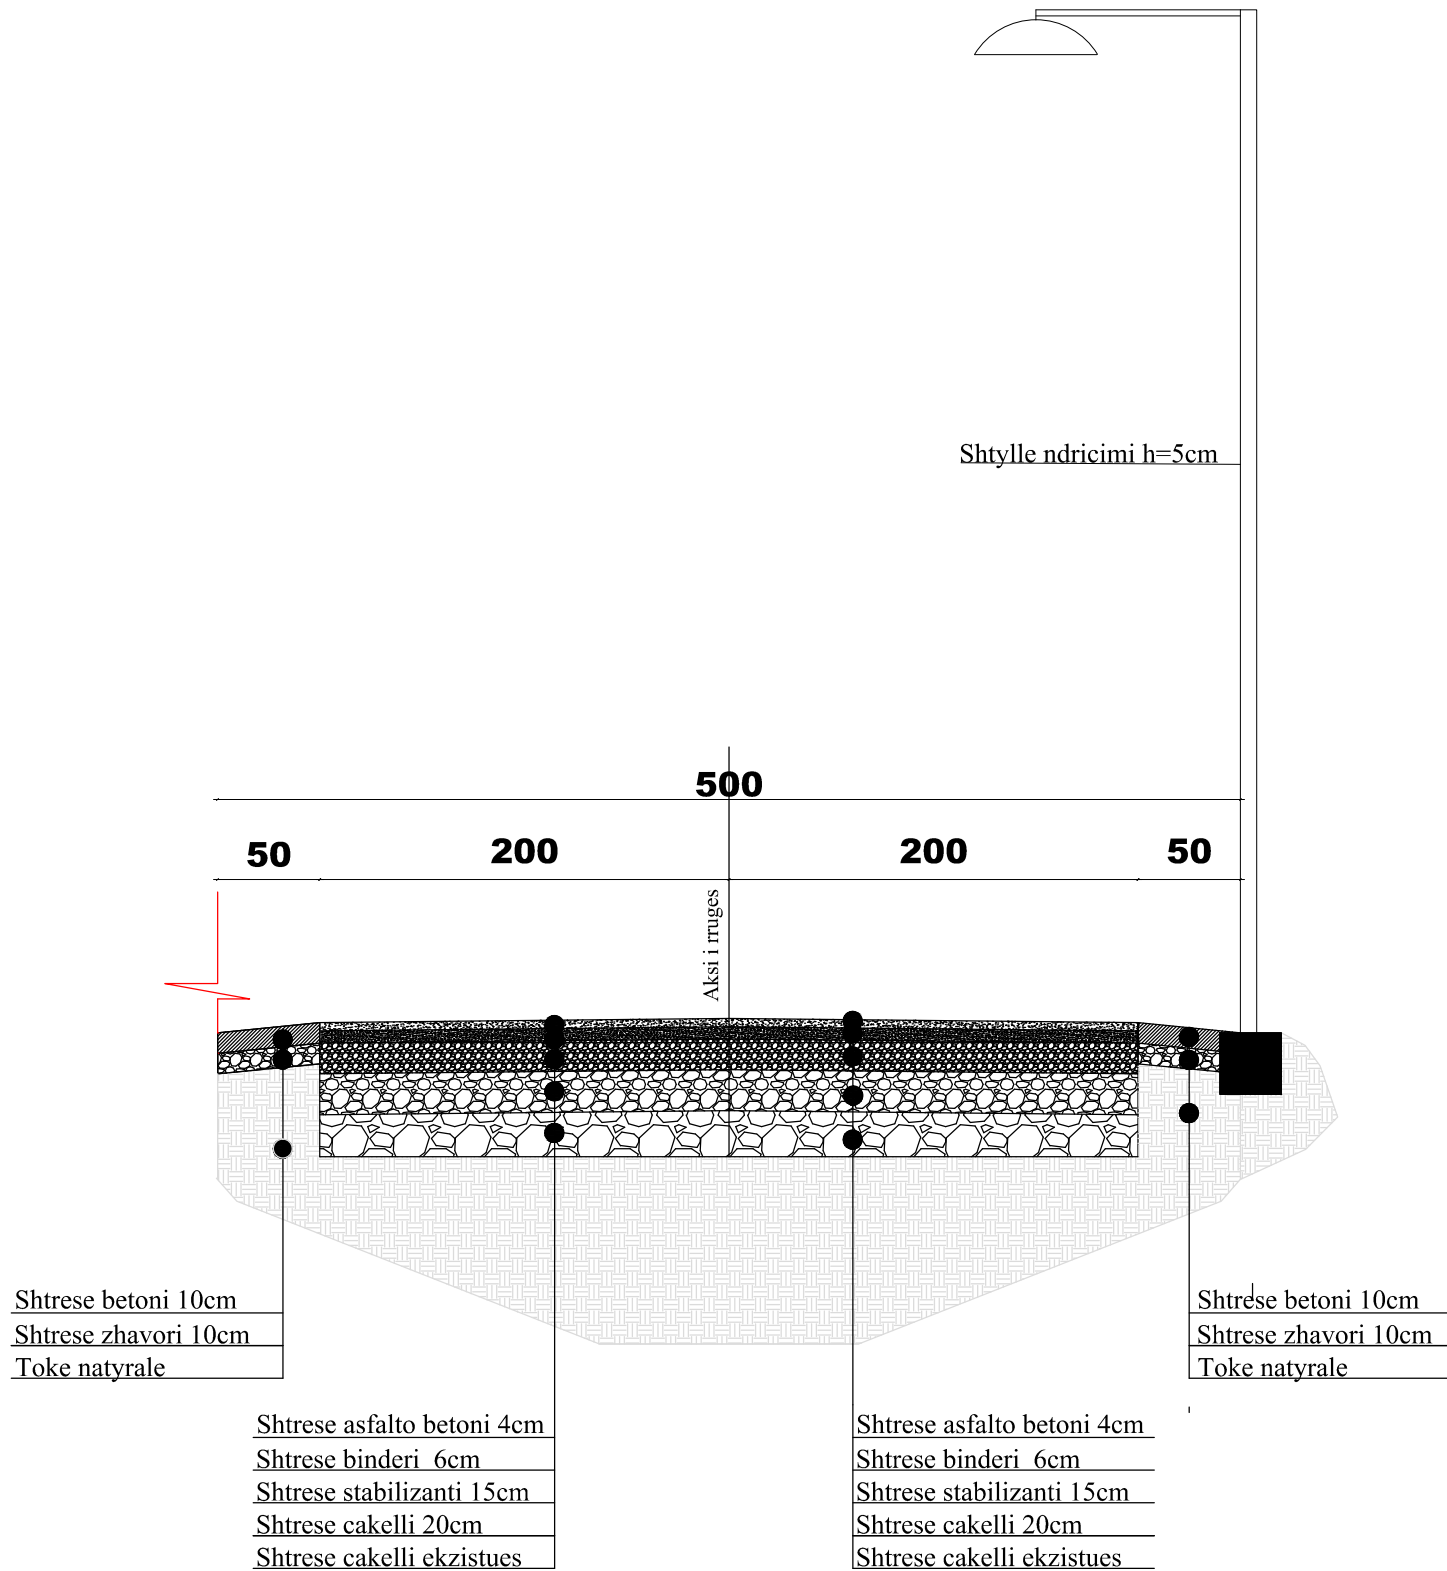

OBJEKTI: "RIKONSTRUKSION I RRUGES HYSEN DERVISHI DHE VASILIKA GOGU" PROFILI TIP ME NDRICIM

OBJEKTI	RIKONSTRUKSION I RRUGES		 REPUBLIKA E SHQIPERISE BASHKIA LUSHNJE
VENDNDODHJA	LUSHNJE		
DREJTOR	ING. MIMOZA HAXHIU		
PERGJEGJES	ARK. SAIMIR MEBELLI		
SPECIALIST	ING. BRUNILDA BEKAJ		
SPECIALIST	TOP. VASIL LENA