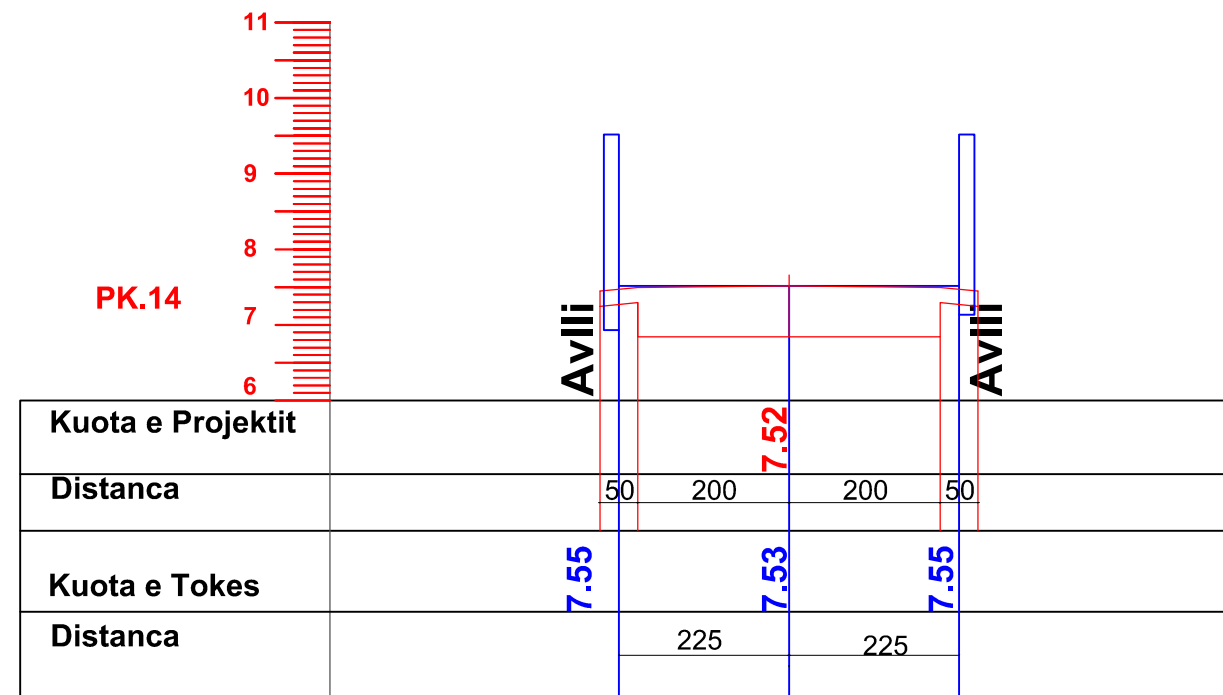

OBJEKTI: "RIKONSTRUKSION I RRUGES VASILIKA GOGU"

PROFILE TERTHORE

SHK.1.100

OBJEKTI	RIKONSTRUKSION RRUGE		 REPUBLIKA E SHQIPERISE BASHKIA LUSHNJE
VENDNDODHJA	LUSHNJE		
DREJTOR	ING. MIMOZA HAXHIU		
PERGJEGJES	ARK. SAIMIR MEBELLI		
SPECIALIST	ING. BRUNILDA BEKAJ		
SPECIALIST	TOP. VASIL LENA