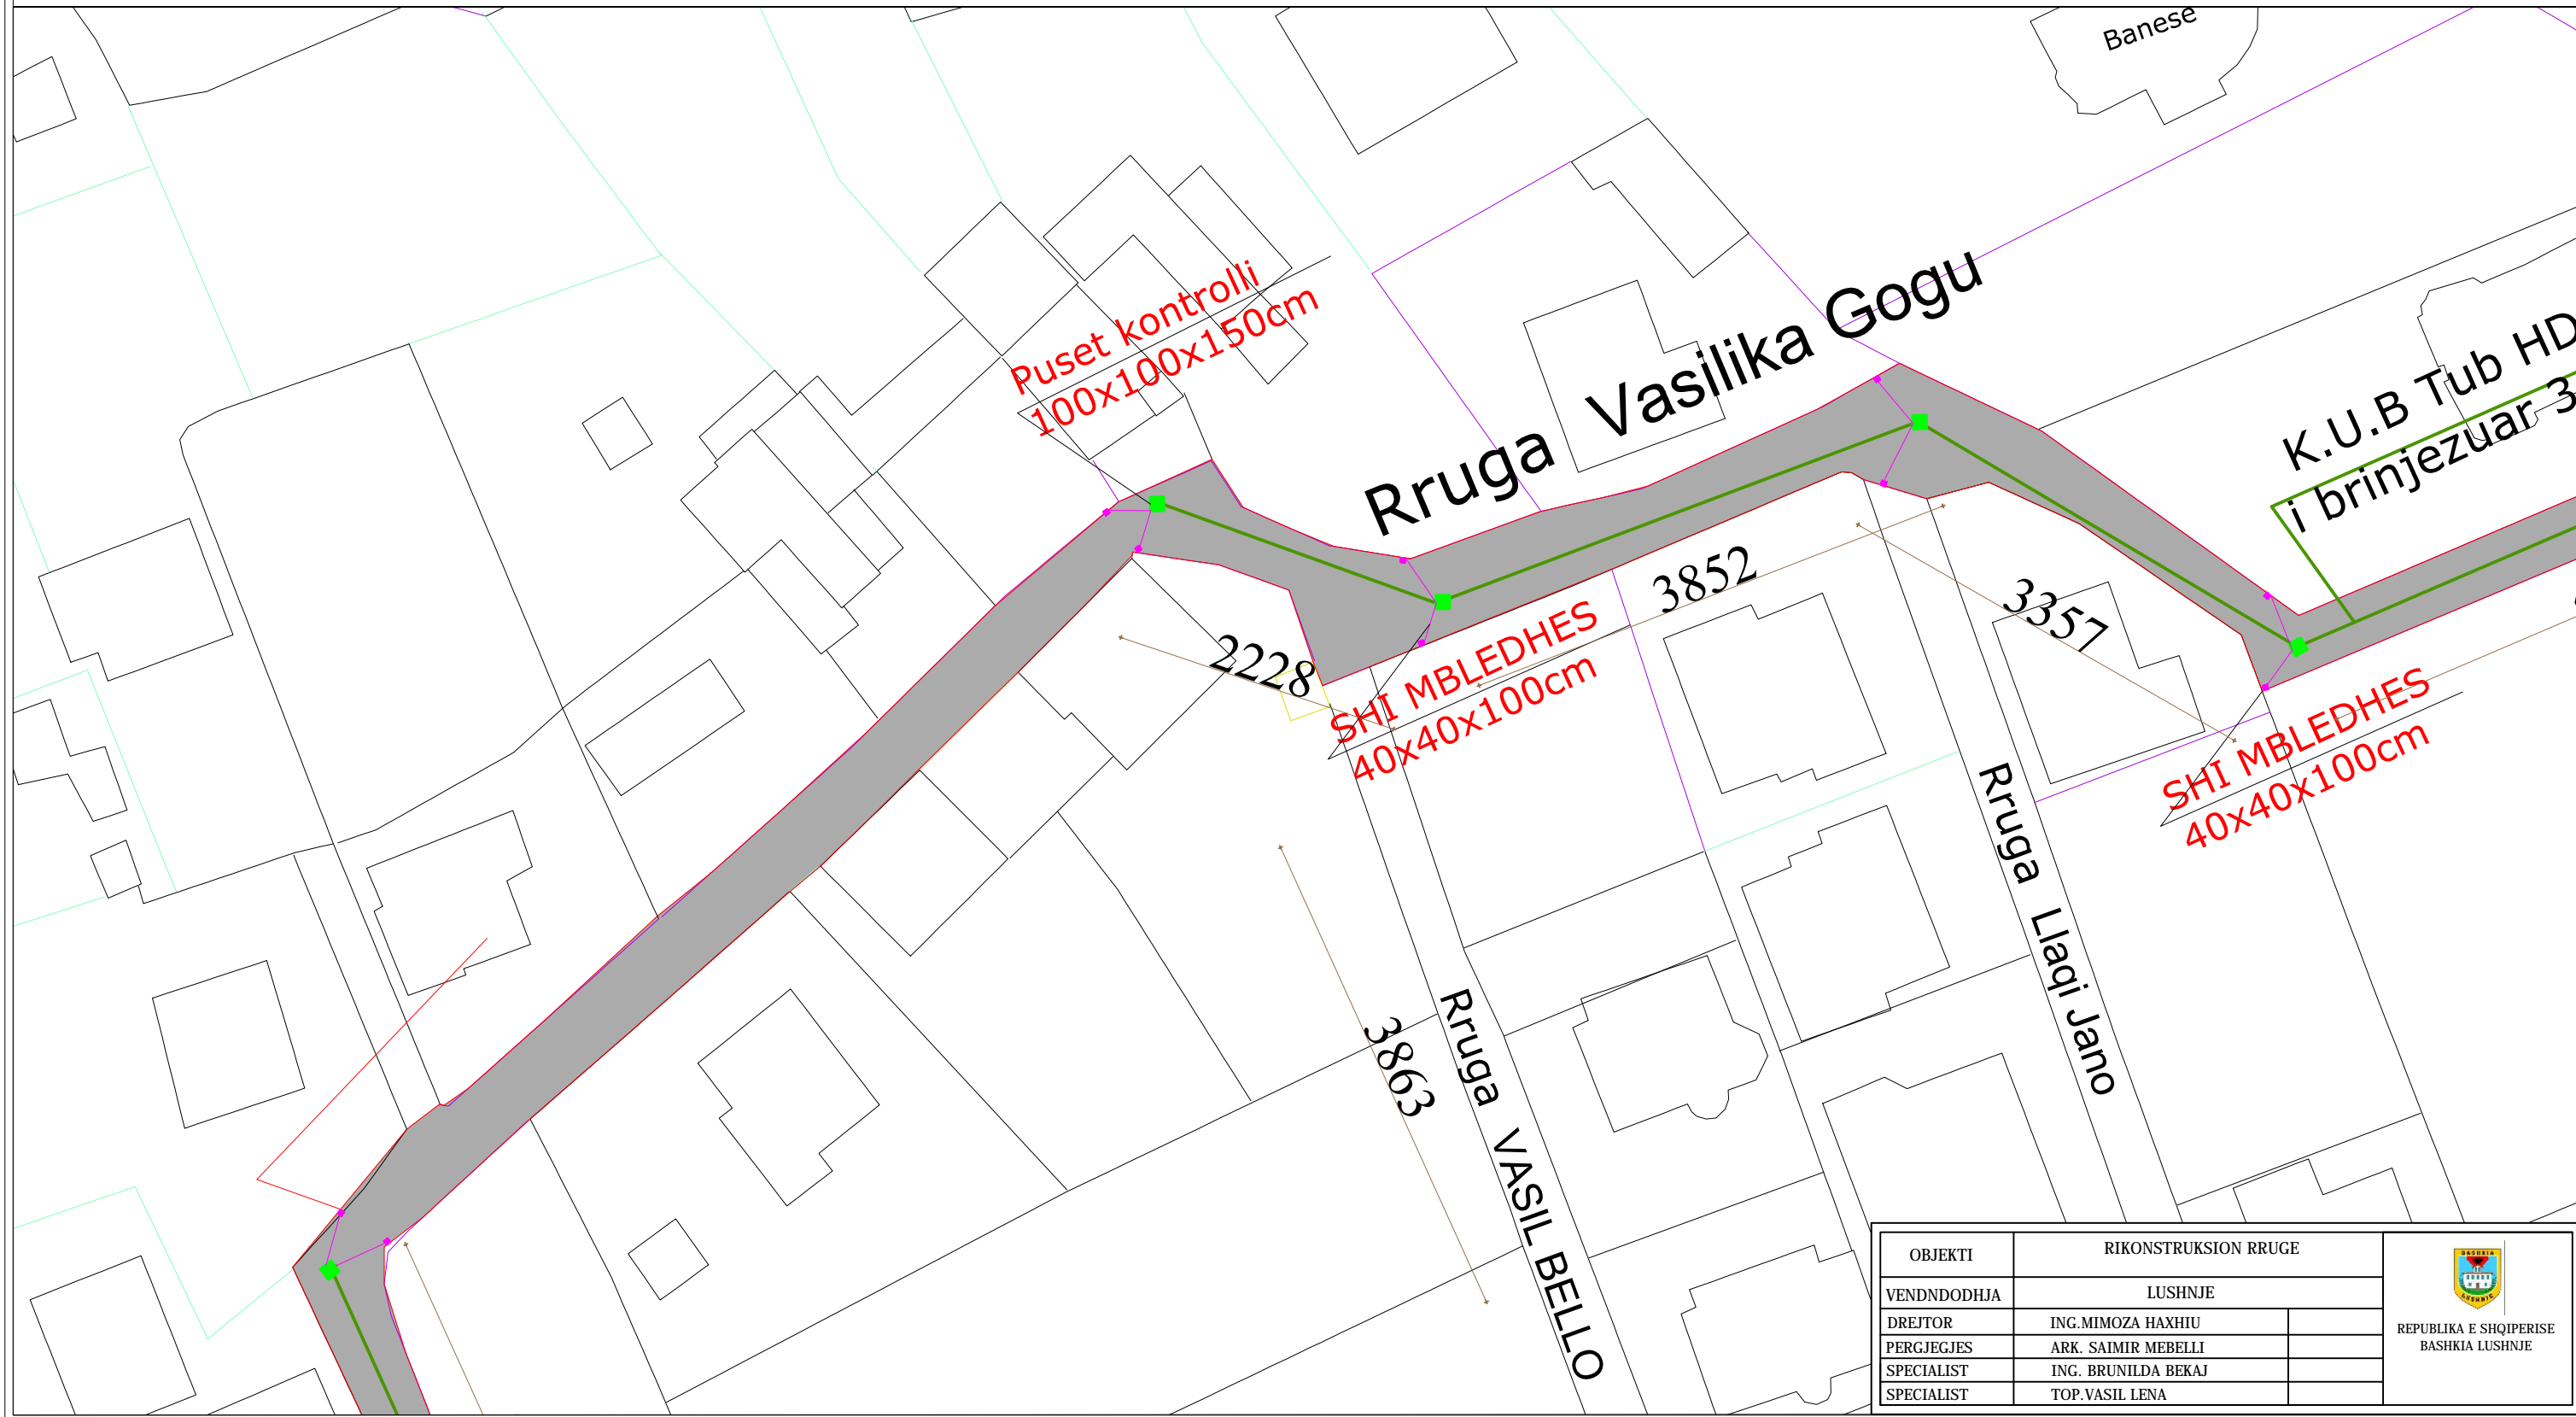

OBJEKTI: "RIKONSTRUKSION I RRUGES HYSEN DERVISHI DHE VASILIKA GOGU"
RRJETI I KUB-SE
SHK.1.500

OBJEKTI	RIKONSTRUKSION RRUGE		 REPUBLIKA E SHQIPERISE BASHKIA LUSHNJE
VENDNDODHJA	LUSHNJE		
DREJTOR	ING. MIMOZA HAXHIU		
PERGJEGJES	ARK. SAIMIR MEBELLI		
SPECIALIST	ING. BRUNILDA BEKAJ		
SPECIALIST	TOP. VASIL LENA