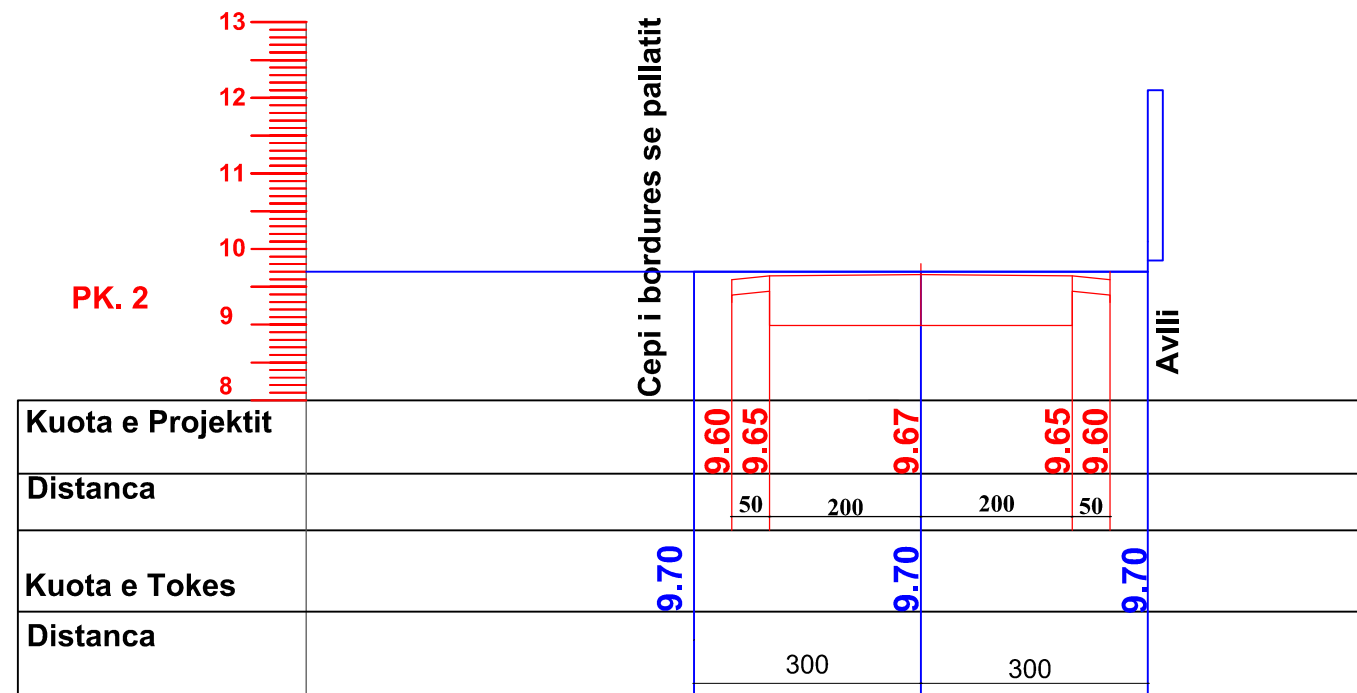

OBJEKTI: "RIKONSTRUKSION I RRUGES VASILIKA GOGU"

PROFILE TERTHORE

SHK.1.100

OBJEKTI	RIKONSTRUKSION RRUGE		 REPUBLIKA E SHQIPERISE BASHKIA LUSHNJE
VENDNDODHJA	LUSHNJE		
DREJTOR	ING. MIMOZA HAXHIU		
PERGJEGJES	ARK. SAIMIR MEBELLI		
SPECIALIST	ING. BRUNILDA BEKAJ		
SPECIALIST	TOP. VASIL LENA