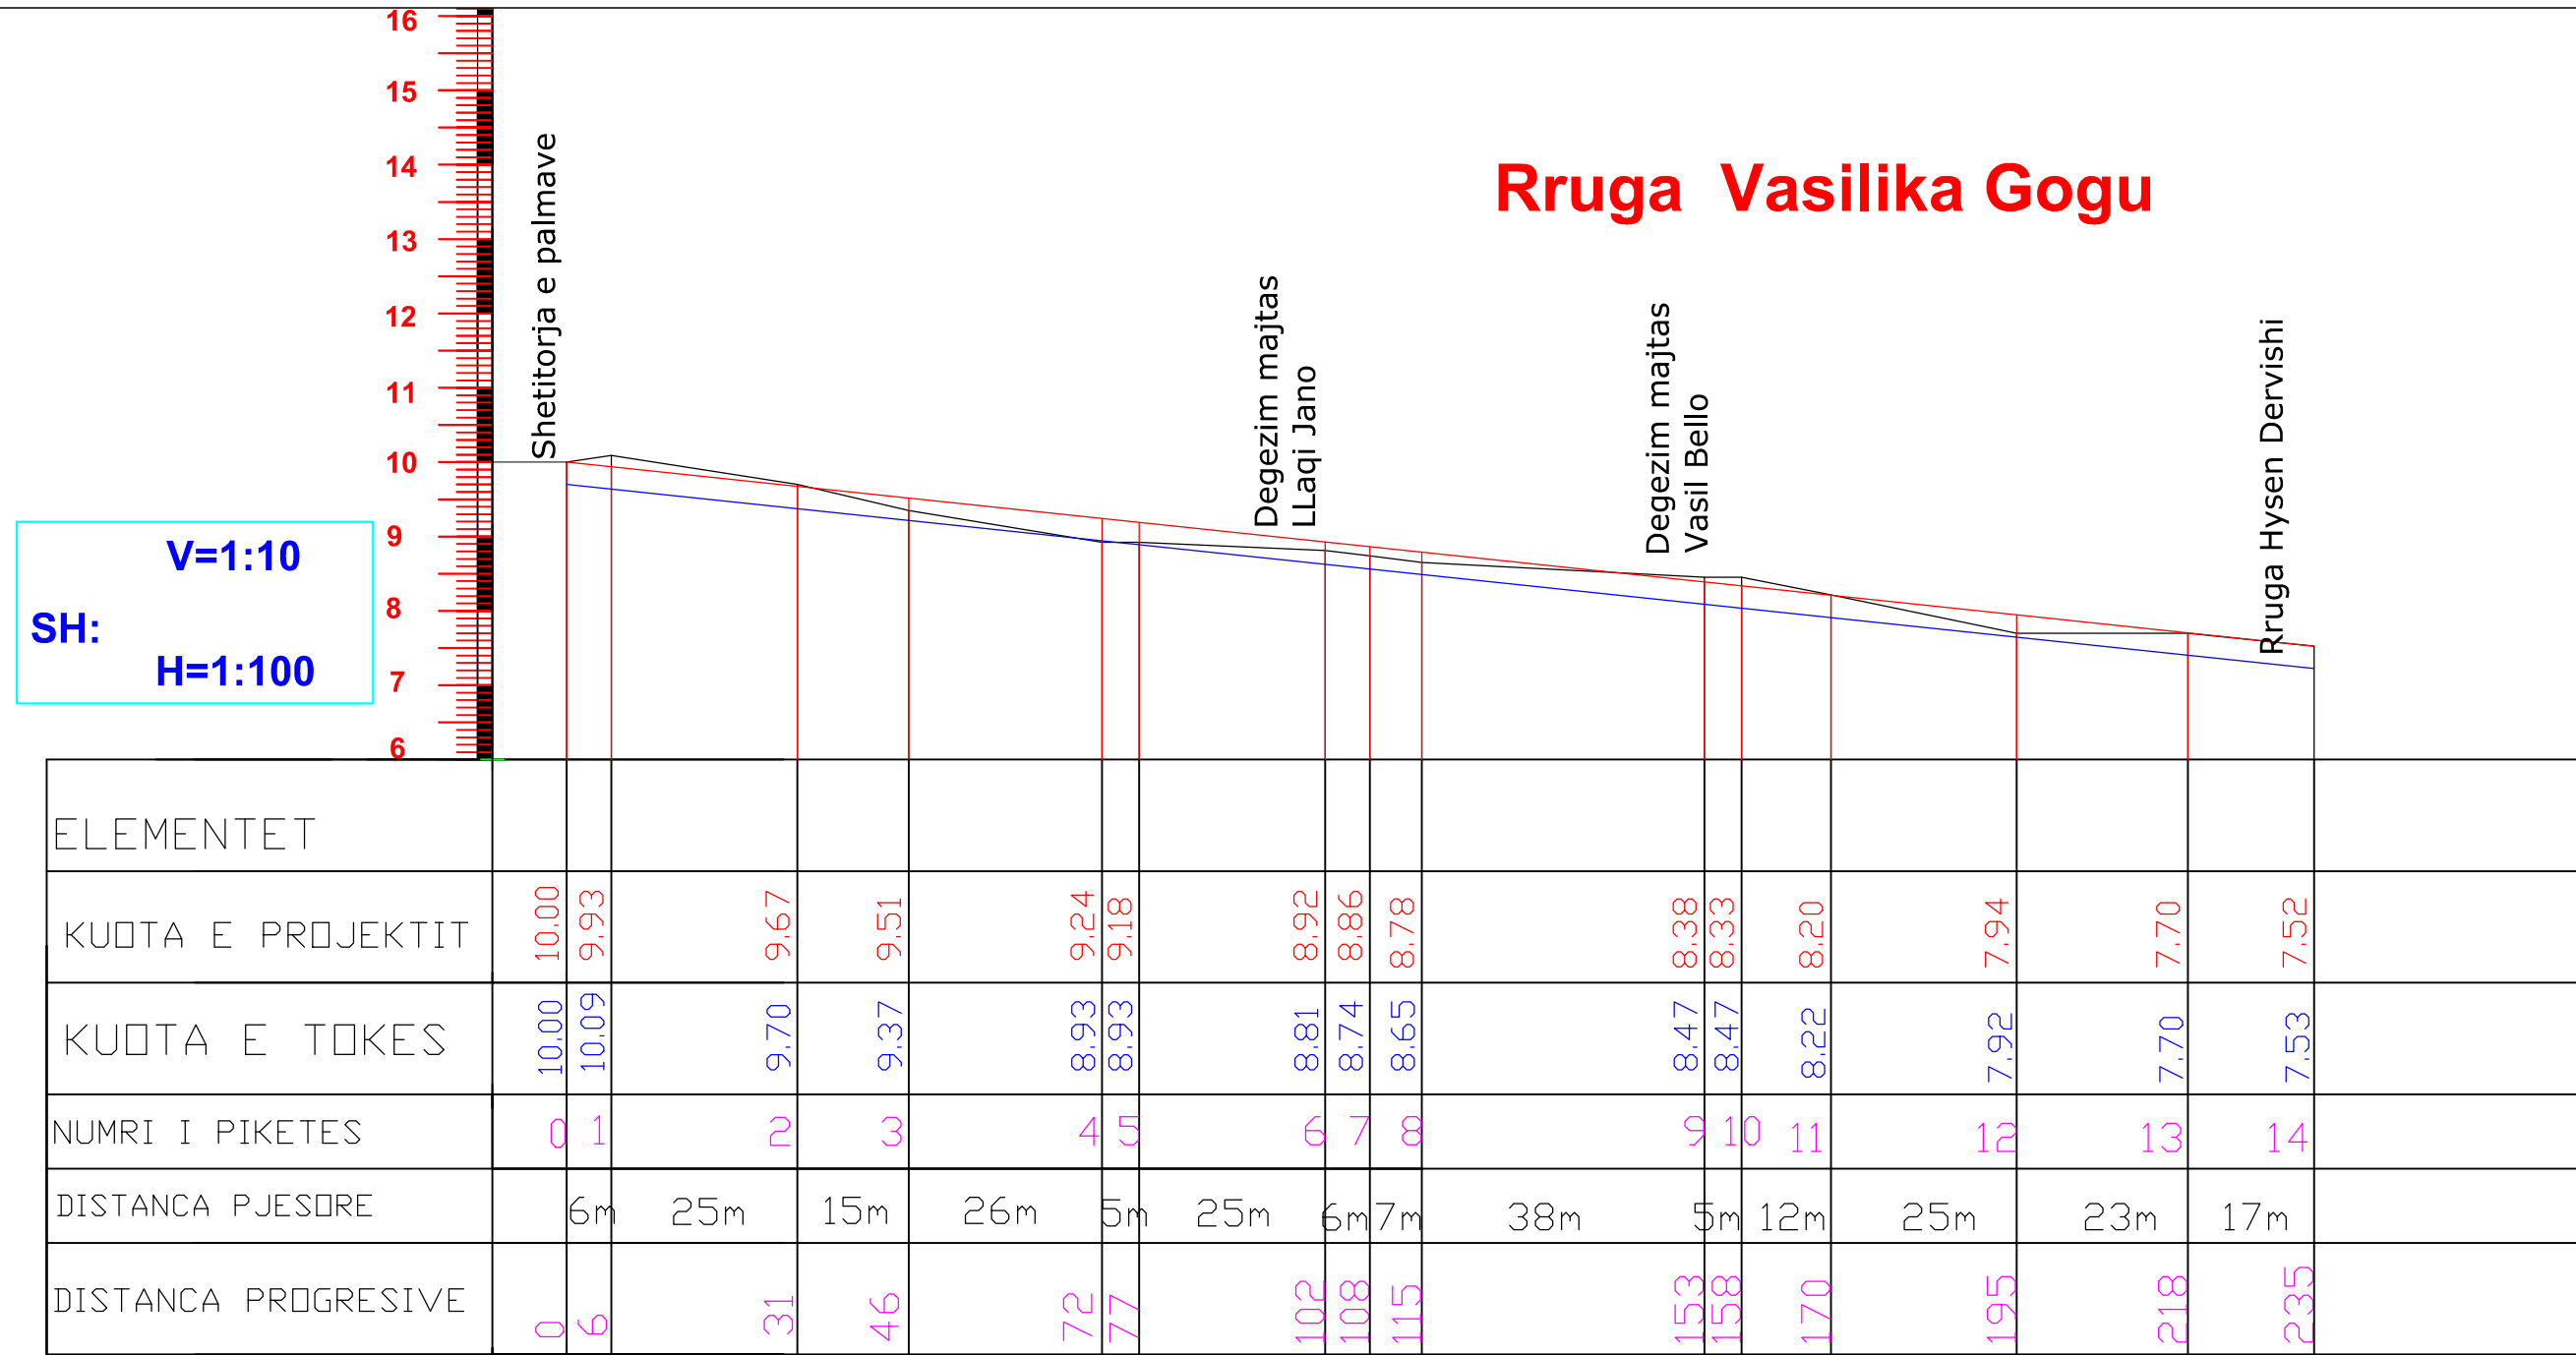

OBJEKTI: "RIKONSTRUKSION I RRUGES HYSEN DERVISHI DHE VASILIKA GOGU"

PROFILI GJATESOR

SHK.1.100

V=1:10
SH:
H=1:100

OBJEKTI	RIKONSTRUKSION RRUGE		 REPUBLIKA E SHQIPERISE BASHKIA LUSHNJE
VENDNDODHJA	LUSHNJE		
DREJTOR	ING. MIMOZA HAXHIU		
PERGJEGJES	ARK. SAIMIR MEBELLI		
SPECIALIST	ING. BRUNILDA BEKAJ		
SPECIALIST	TOP. VASIL LENA