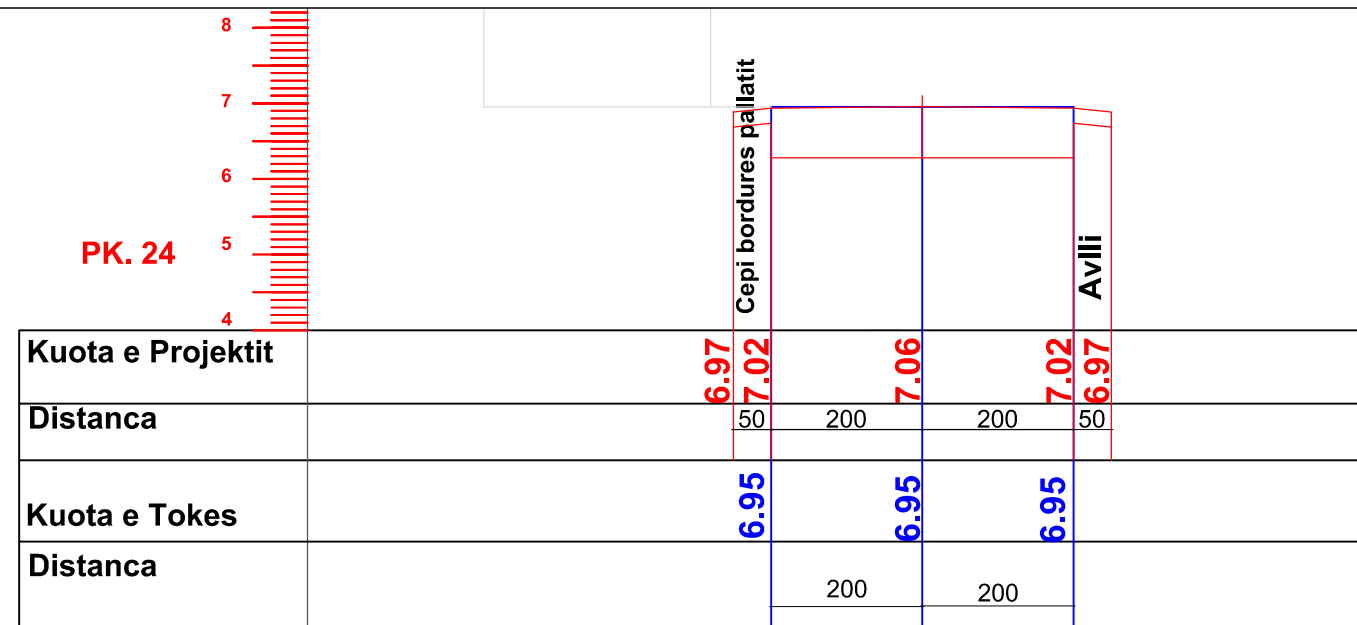

OBJEKTI: "RIKONSTRUKSION I RRUGES HYSEN DERVISHI "

PROFILE TERTHORE

SHK.1.100

OBJEKTI	RIKONSTRUKSION RRUGE		 REPUBLIKA E SHQIPERISE BASHKIA LUSHNJE
VENDNDODHJA	LUSHNJE		
DREJTOR	ING. MIMOZA HAXHIU		
PERGJEGJES	ARK. SAIMIR MEBELLI		
SPECIALIST	ING. BRUNILDA BEKAJ		
SPECIALIST	TOP. VASIL LENA