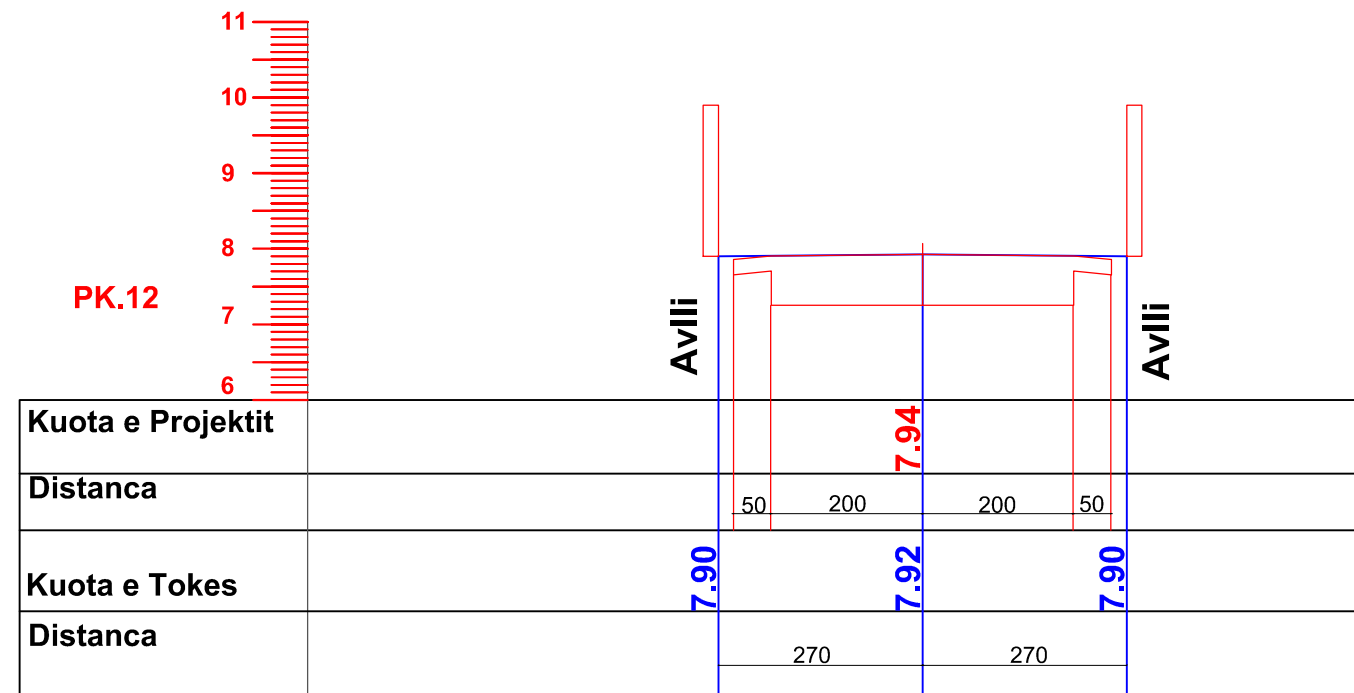

OBJEKTI: "RIKONSTRUKSION I RRUGES VASILIKA GOGU"

PROFILE TERTHORE

SHK.1.100

OBJEKTI	RIKONSTRUKSION RRUGE		 REPUBLIKA E SHQIPERISE BASHKIA LUSHNJE
VENDNDODHJA	LUSHNJE		
DREJTOR	ING. MIMOZA HAXHIU		
PERGJEGJES	ARK. SAIMIR MEBELLI		
SPECIALIST	ING. BRUNILDA BEKAJ		
SPECIALIST	TOP. VASIL LENA