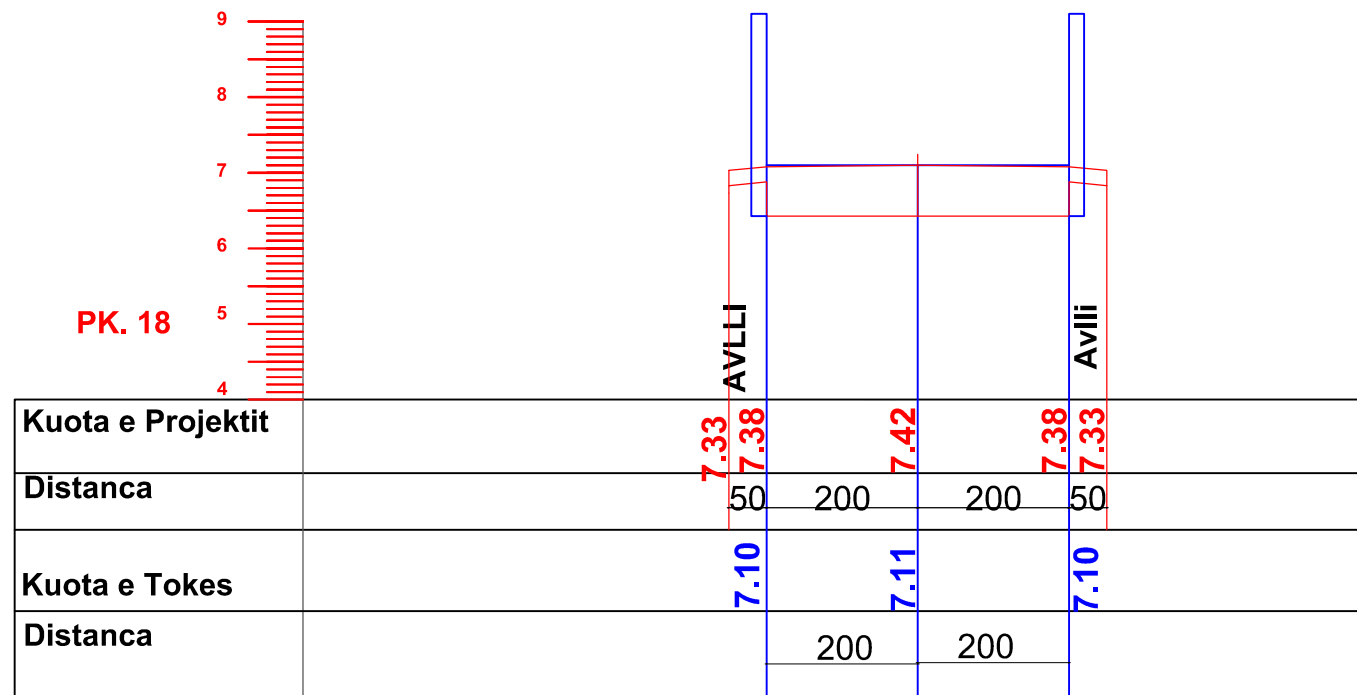

OBJEKTI: "RIKONSTRUKSION I RRUGES HYSEN DERVISHI "

PROFILE TERTHORE

SHK.1.100

OBJEKTI	RIKONSTRUKSION RRUGE		 REPUBLIKA E SHQIPERISE BASHKIA E LUSHNJE
VENDNDODHJA	LUSHNJE		
DREJTOR	ING.MIMOZA HAXHIU		
PERGJEGJES	ARK. SAIMIR MEBELLI		
SPECIALIST	ING. BRUNILDA BEKAJ		
SPECIALIST	TOP.VASIL LENA