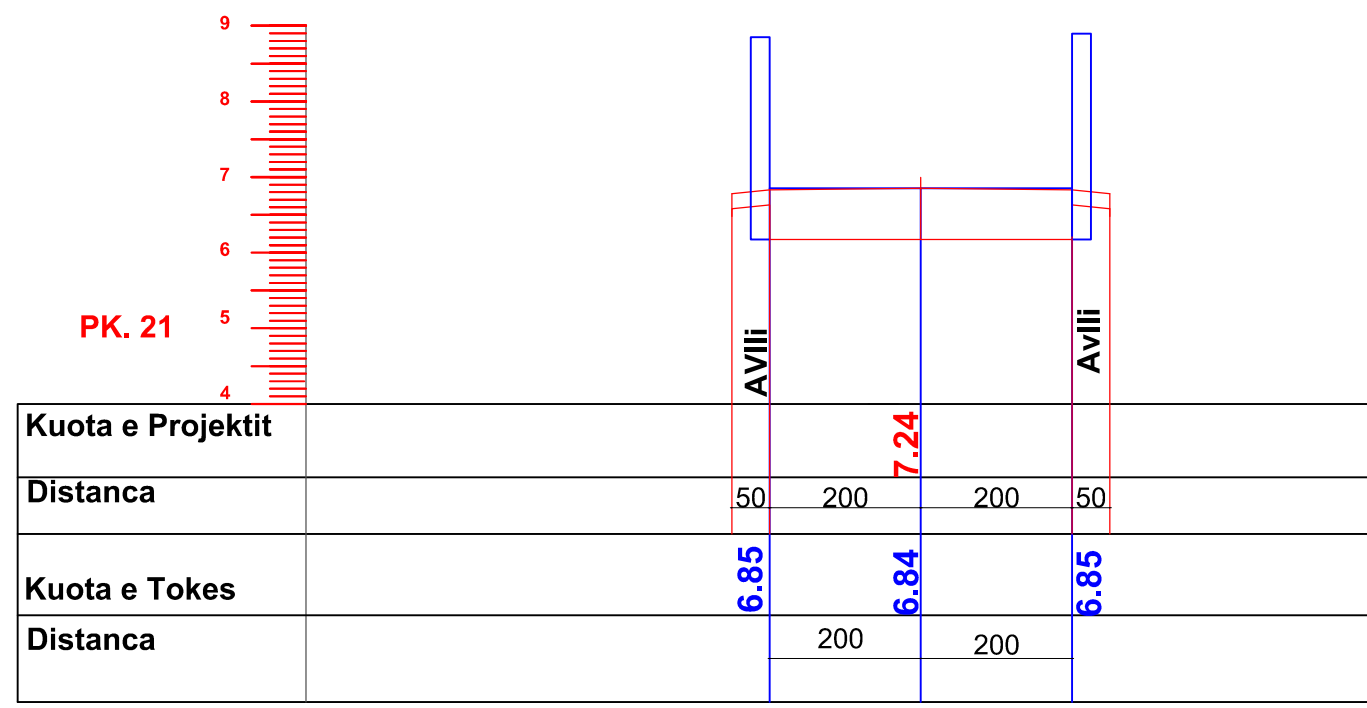

OBJEKTI: "RIKONSTRUKSION I RRUGES HYSEN DERVISHI "

PROFILE TERTHORE

SHK.1.100

OBJEKTI			 REPUBLIKA E SHQIPERISE BASHKIA LUSHNJE
VENDNDODHJA	LUSHNJE		
DREJTOR	ING. MIMOZA HAXHIU		
PERGJEGJES	ARK. SAIMIR MEBELLI		
SPECIALIST	ING. BRUNILDA BEKAJ		
SPECIALIST	TOP. VASIL LENA