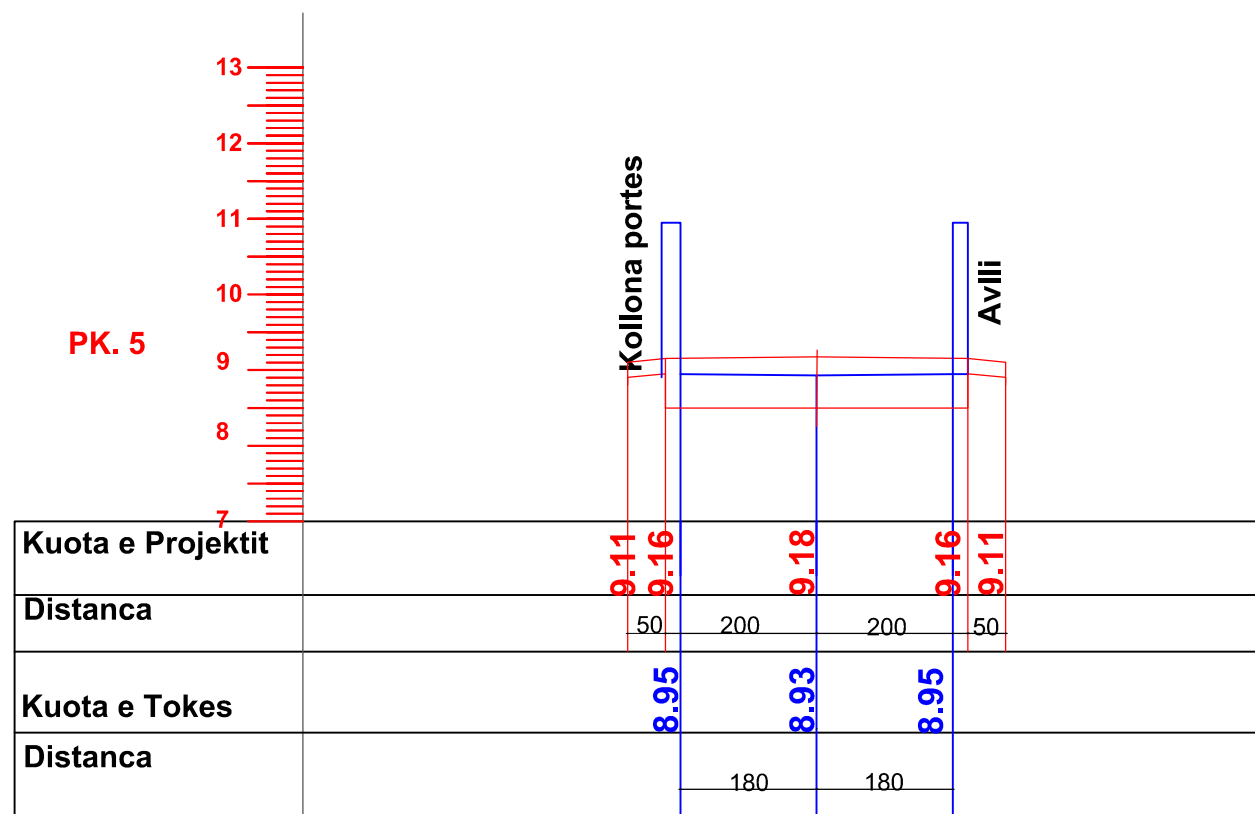

OBJEKTI: "RIKONSTRUKSION I RRUGES VASILIKA GOGU"

PROFILE TERTHORE

SHK.1.100

OBJEKTI	RIKONSTRUKSION RRUGE		 REPUBLIKA E SHQIPERISE BASHKIA LUSHNJE
VENDNDODHJA	LUSHNJE		
DREJTOR	ING. MIMOZA HAXHIU		
PERGJEGJES	ARK. SAIMIR MEBELLI		
SPECIALIST	ING. BRUNILDA BEKAJ		
SPECIALIST	TOP. VASIL LENA