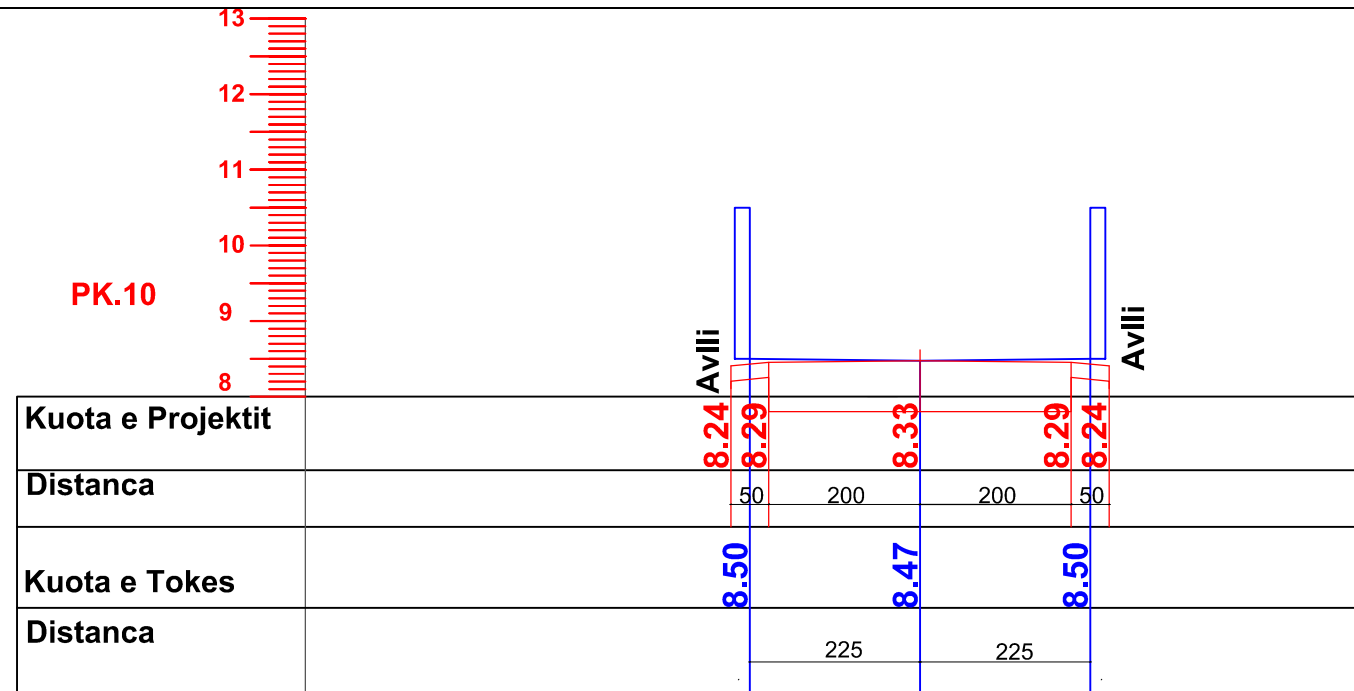

OBJEKTI: "RIKONSTRUKSION I RRUGES VASILIKA GOGU"

PROFILE TERTHORE

SHK.1.100

OBJEKTI	RIKONSTRUKSION RRUGE		 REPUBLIKA E SHQIPERISE BASHKIA LUSHNJE
VENDNDODHJA	LUSHNJE		
DREJTOR	ING. MIMOZA HAXHIU		
PERGJEGJES	ARK. SAIMIR MEBELLI		
SPECIALIST	ING. BRUNILDA BEKAJ		
SPECIALIST	TOP. VASIL LENA