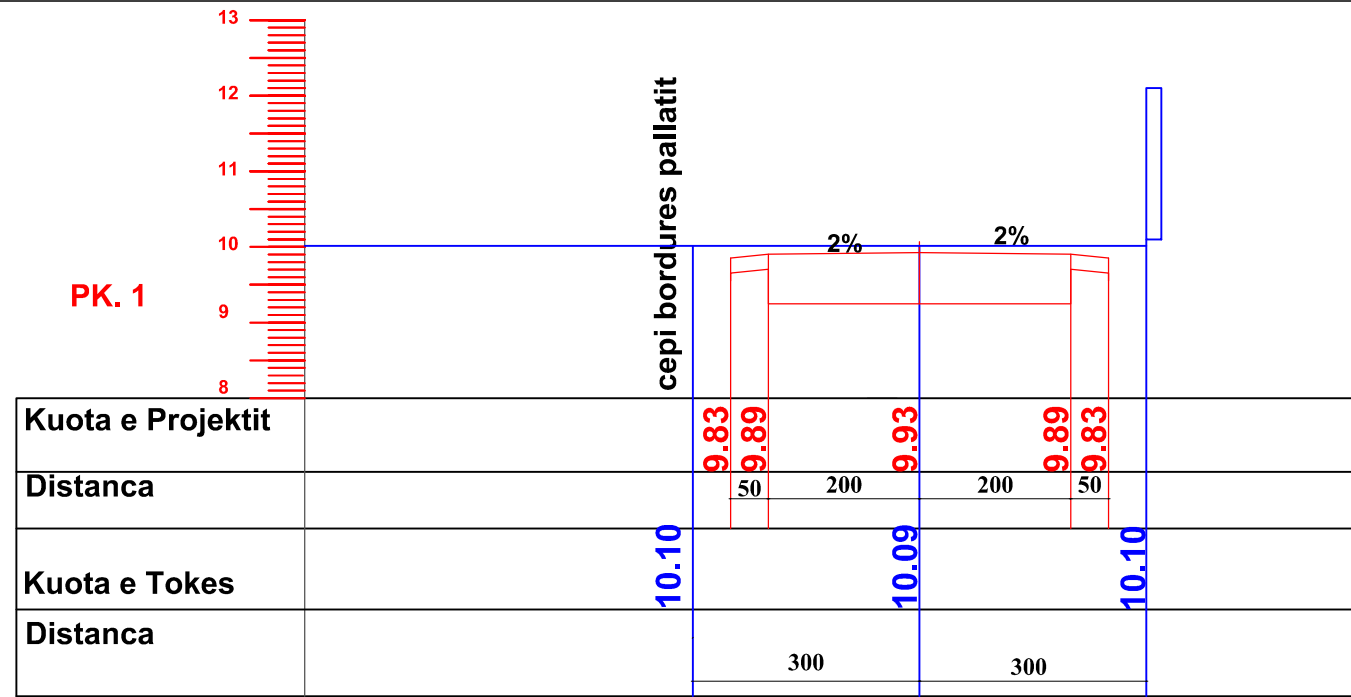

OBJEKTI: "RIKONSTRUKSION I RRUGES VASILIKA GOGU"

PROFILE TERTHORE

SHK.1.100

OBJEKTI	RIKONSTRUKSION RRUGE		 REPUBLIKA E SHQIPERISE BASHKIA LUSHNJE
VENDNDODHJA	LUSHNJE		
DREJTOR	ING. MIMOZA HAXHIU		
PERGJEGJES	ARK. SAIMIR MEBELLI		
SPECIALIST	ING. BRUNILDA BEKAJ		
SPECIALIST	TOP. VASIL LENA