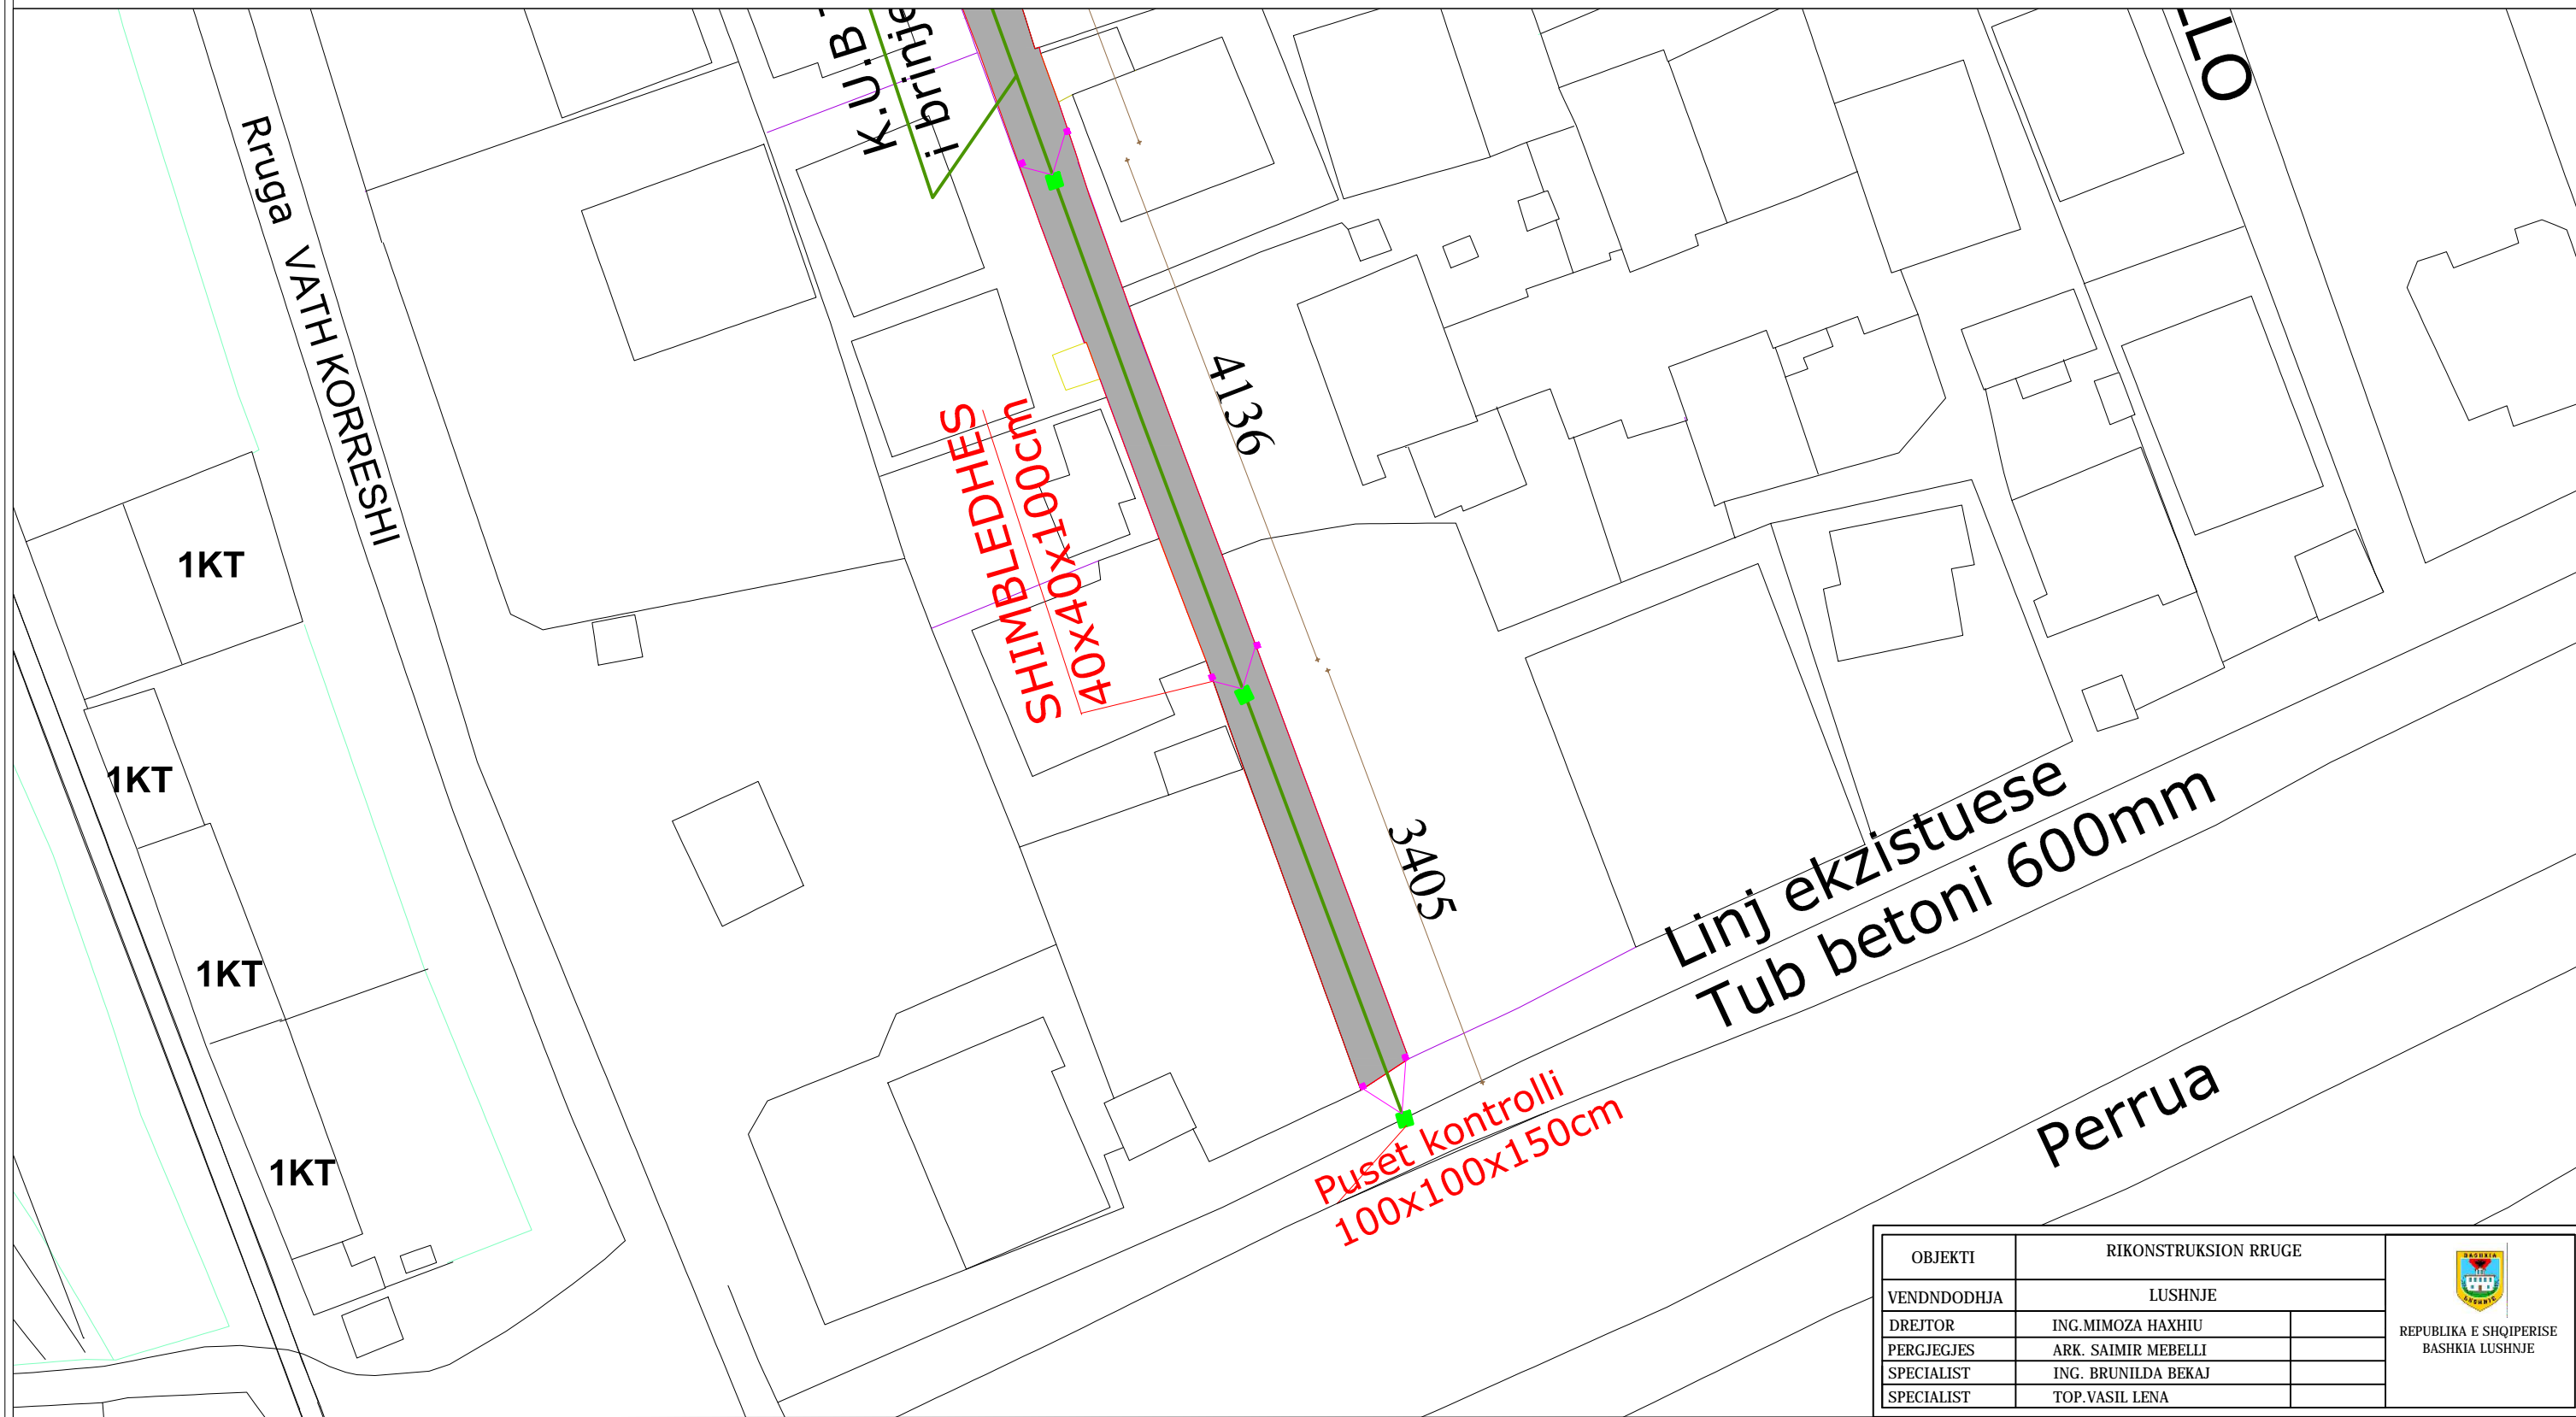

OBJEKTI: "RIKONSTRUKSION I RRUGES HYSEN DERVISHI DHE VASILIKA GOGU"
RRJETI I KUB-SE
SHK.1.500

OBJEKTI	RIKONSTRUKSION RRUGE		 REPUBLIKA E SHQIPERISE BASHKIA LUSHNJE
VENDNDODHJA	LUSHNJE		
DREJTOR	ING. MIMOZA HAXHIU		
PERGJEGJES	ARK. SAIMIR MEBELLI		
SPECIALIST	ING. BRUNILDA BEKAJ		
SPECIALIST	TOP. VASIL LENA