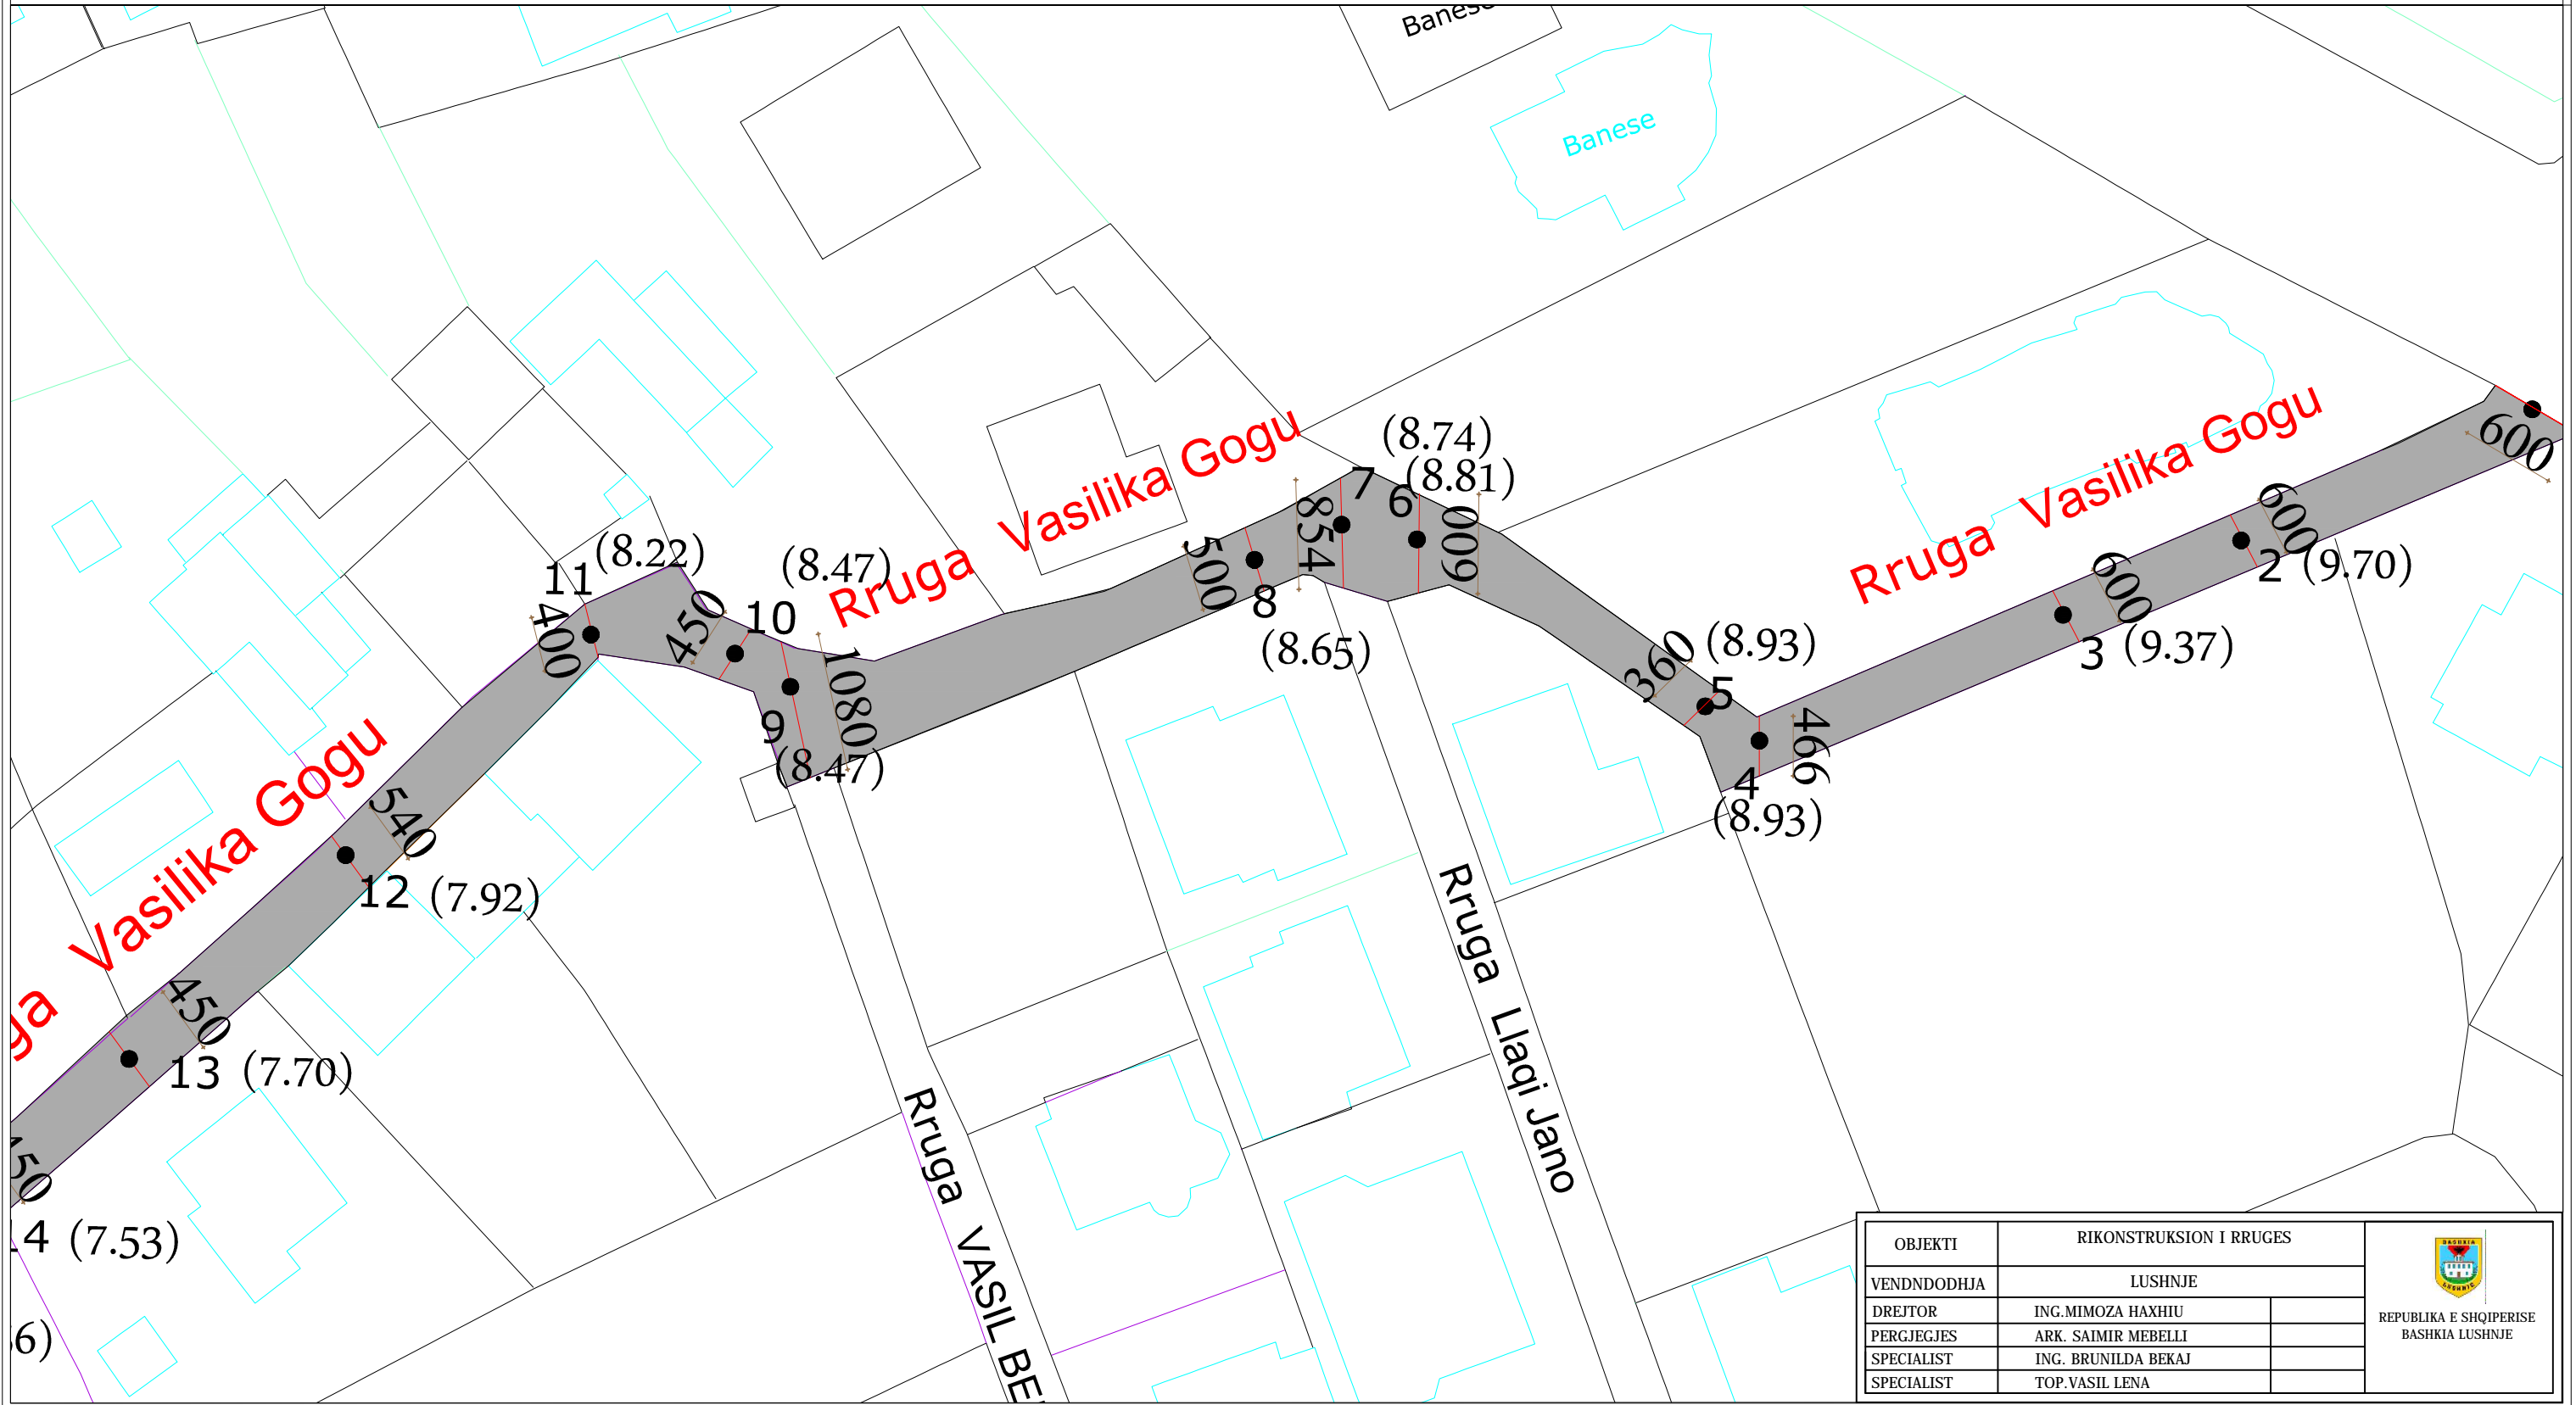

OBJEKTI: "RIKONSTRUKSION I RRUGES HYSEN DERVISHI DHE VASILIKA GOGU"

GJENDJA FAKTIKE