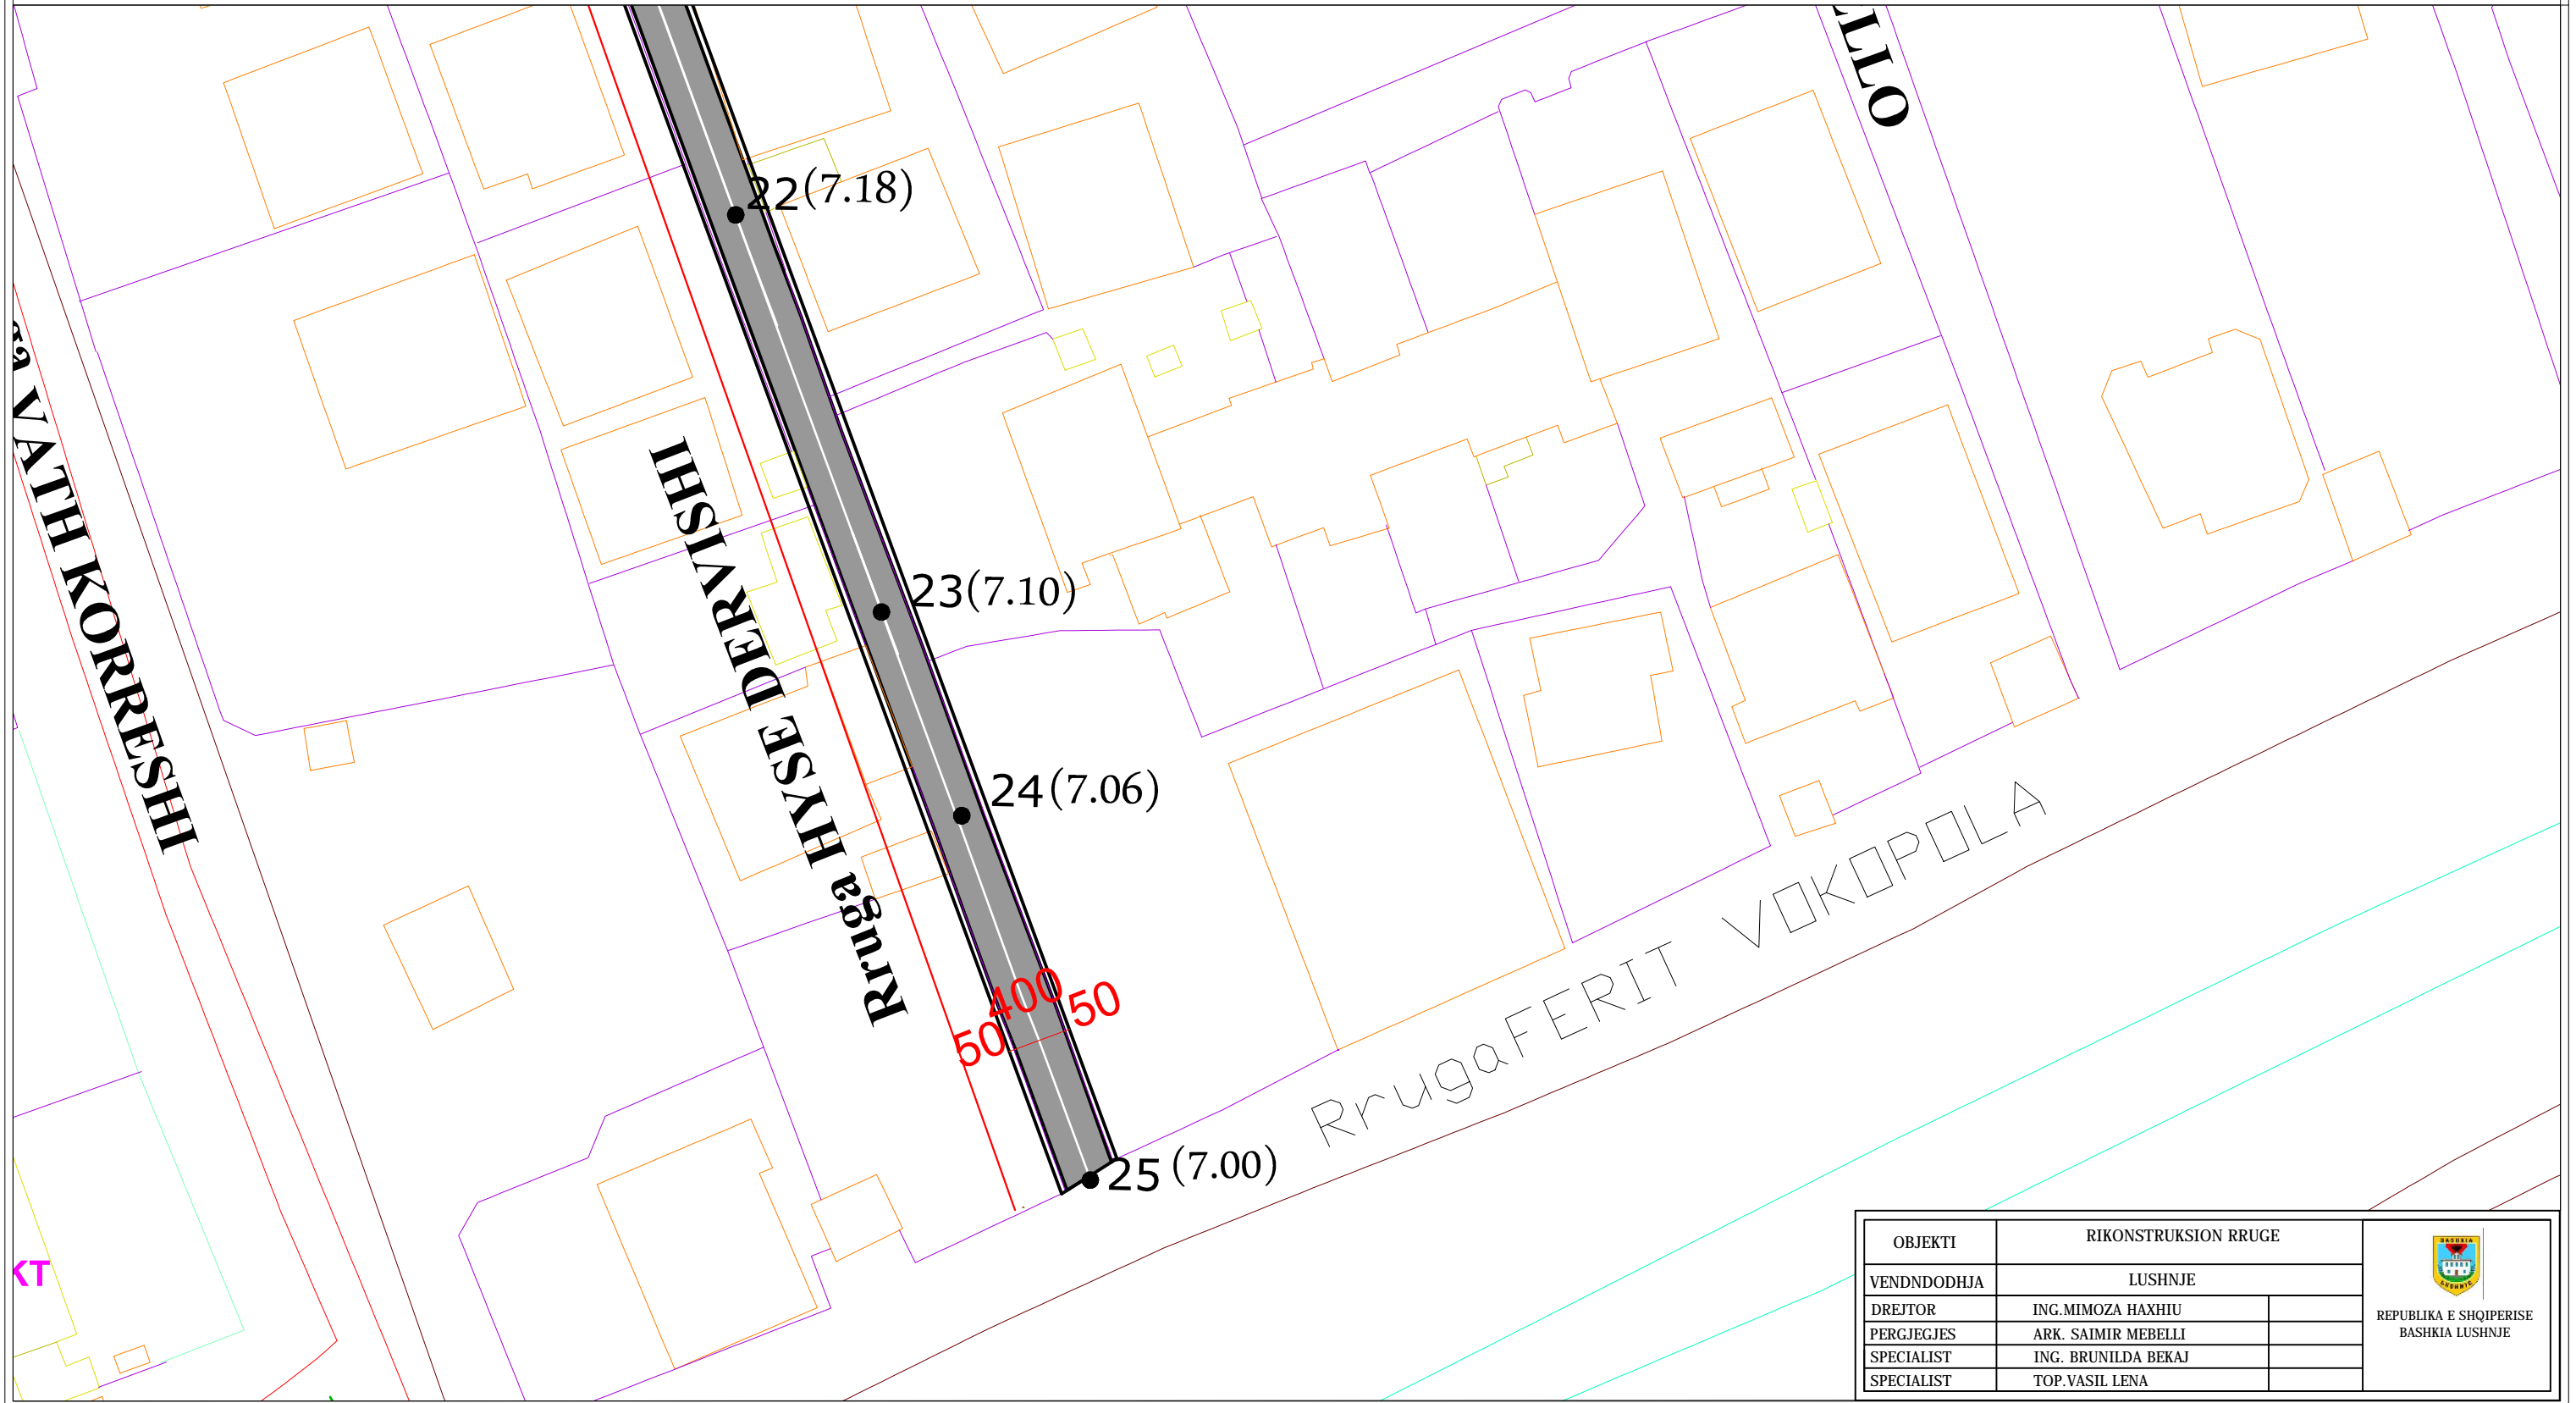

OBJEKTI: "RIKONSTRUKSION I RRUGES HYSEN DERVISHI DHE VASILIKA GOGU"
GJURMA E RE E RRUGES SHK1.500

OBJEKTI	RIKONSTRUKSION RRUGE		 REPUBLIKA E SHQIPERISE BASHKIA LUSHNJE
VENDNDODHJA	LUSHNJE		
DREJTOR	ING. MIMOZA HAXHIU		
PERGJEGJES	ARK. SAIMIR MEBELLI		
SPECIALIST	ING. BRUNILDA BEKAJ		
SPECIALIST	TOP. VASIL LENA