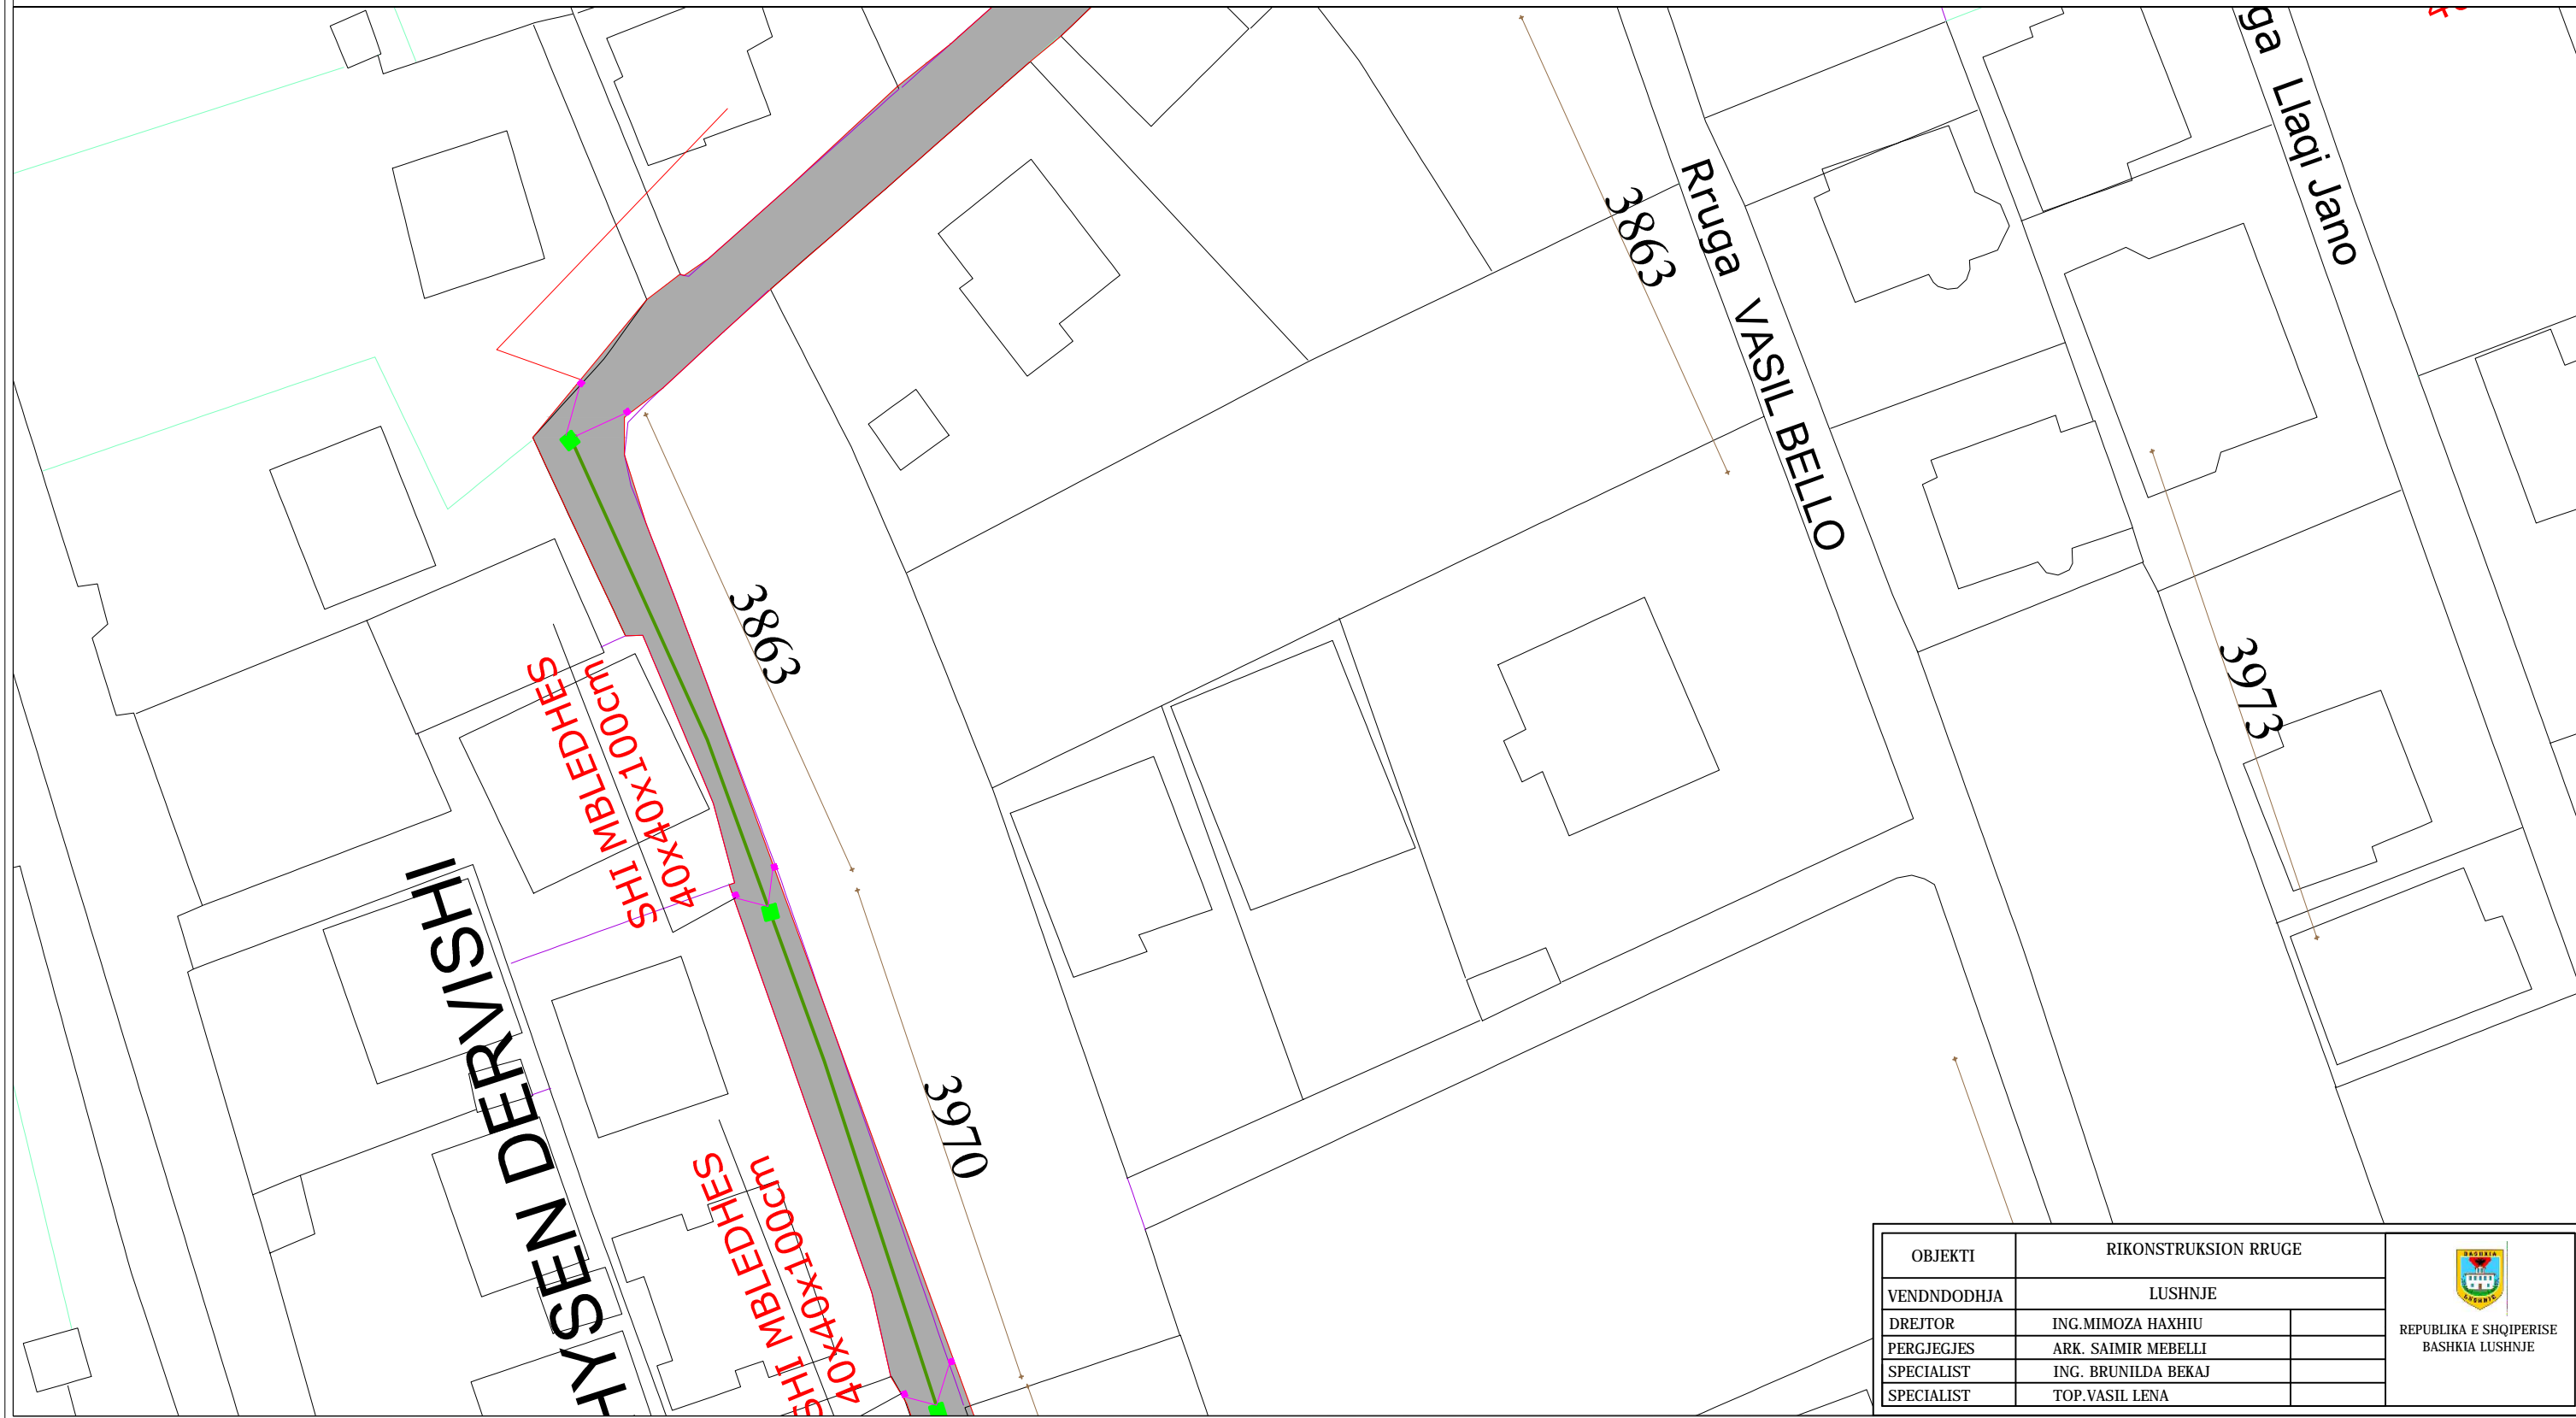

OBJEKTI: "RIKONSTRUKSION I RRUGES HYSEN DERVISHI DHE VASILIKA GOGU"
RRJETI I KUB-SE **SHK.1.500**

OBJEKTI	RIKONSTRUKSION RRUGE		 REPUBLIKA E SHQIPERISE BASHKIA LUSHNJE
VENDNDODHJA	LUSHNJE		
DREJTOR	ING. MIMOZA HAXHIU		
PERGJEGJES	ARK. SAIMIR MEBELLI		
SPECIALIST	ING. BRUNILDA BEKAJ		
SPECIALIST	TOP. VASIL LENA