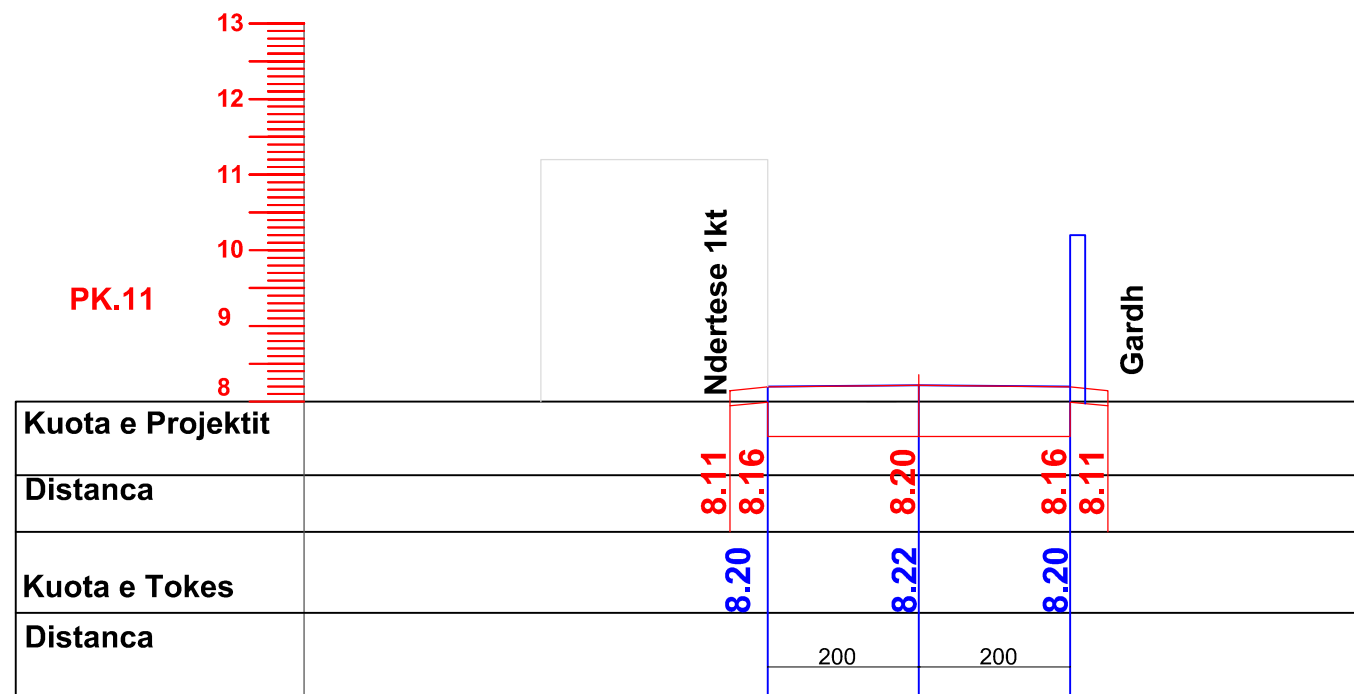

OBJEKTI: "RIKONSTRUKSION I RRUGES VASILIKA GOGU"

PROFILE TERTHORE

SHK.1.100

OBJEKTI	RIKONSTRUKSION RRUGE		 REPUBLIKA E SHQIPERISE BASHKIA LUSHNJE
VENDNDODHJA	LUSHNJE		
DREJTOR	ING. MIMOZA HAXHIU		
PERGJEGJES	ARK. SAIMIR MEBELLI		
SPECIALIST	ING. BRUNILDA BEKAJ		
SPECIALIST	TOP. VASIL LENA