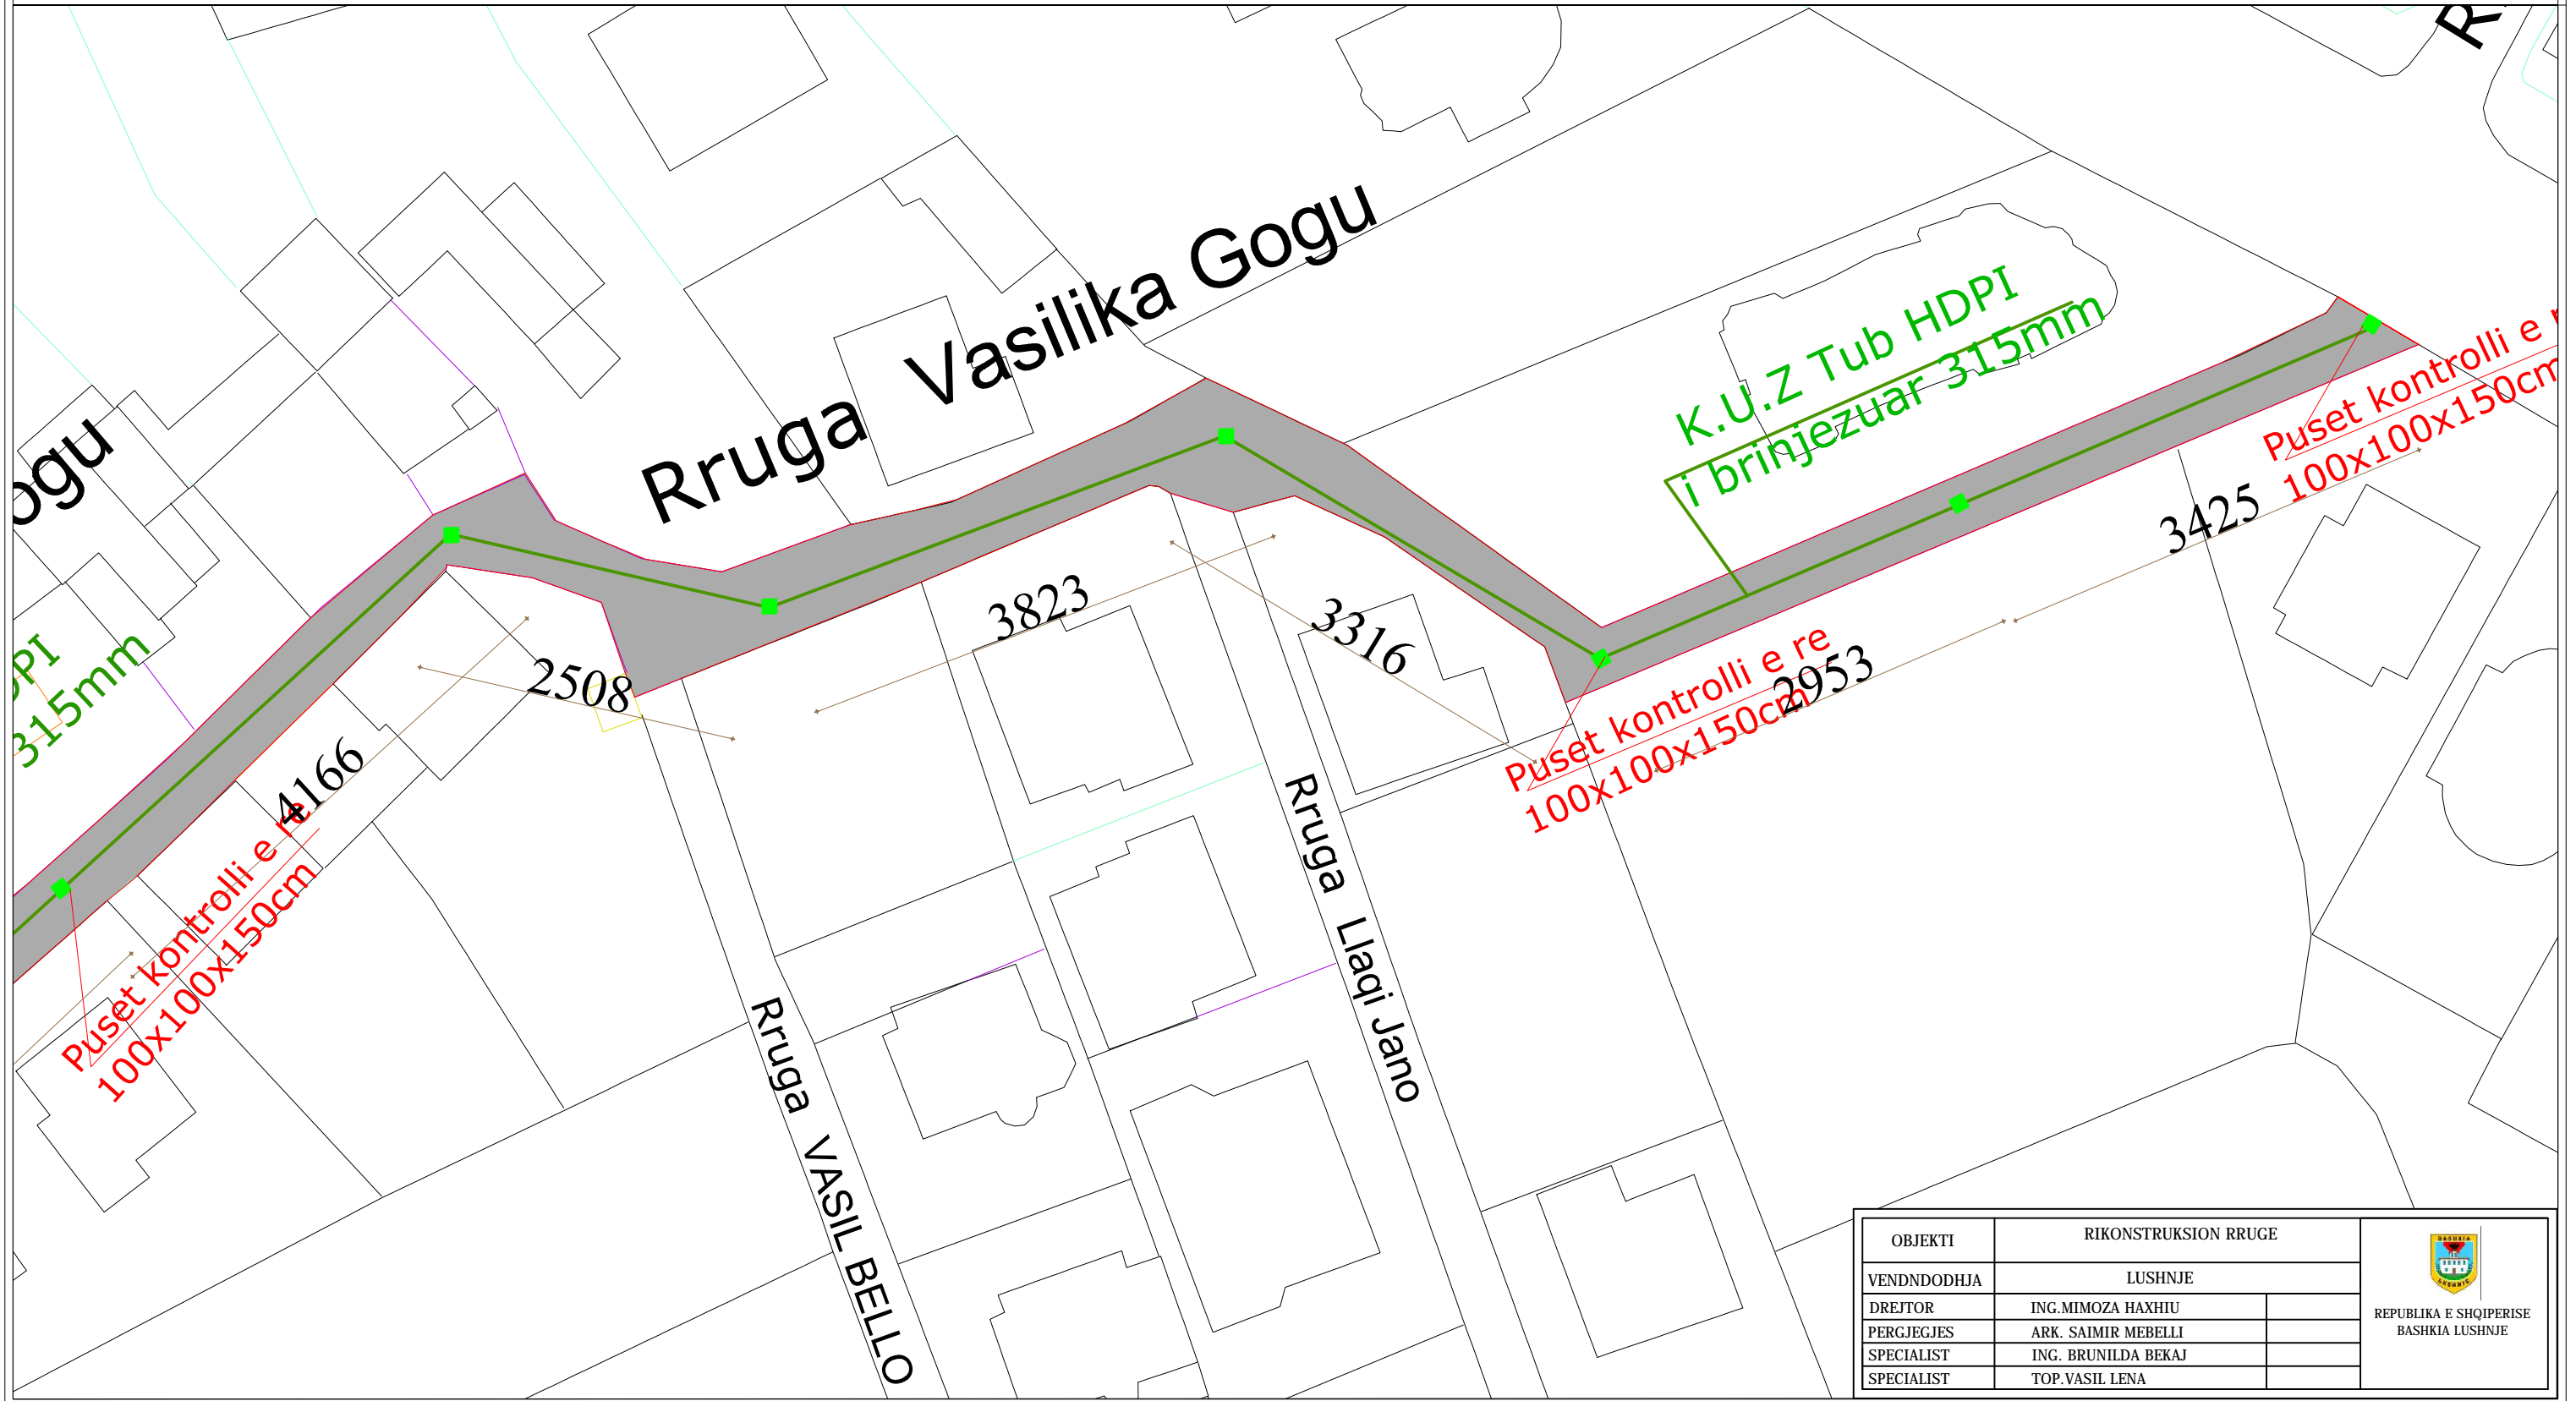

OBJEKTI: "RIKONSTRUKSION I RRUGES HYSEN DERVISHI DHE VASILIKA GOGU"
RRJETI I KUZ-SE
SHK.1.500

OBJEKTI	RIKONSTRUKSION RRUGE		 REPUBLIKA E SHQIPERISE BASHKIA LUSHNJE
VENDNDODHJA	LUSHNJE		
DREJTOR	ING.MIMOZA HAXHIU		
PERGJEGJES	ARK. SAIMIR MEBELLI		
SPECIALIST	ING. BRUNILDA BEKAJ		
SPECIALIST	TOP.VASIL LENA