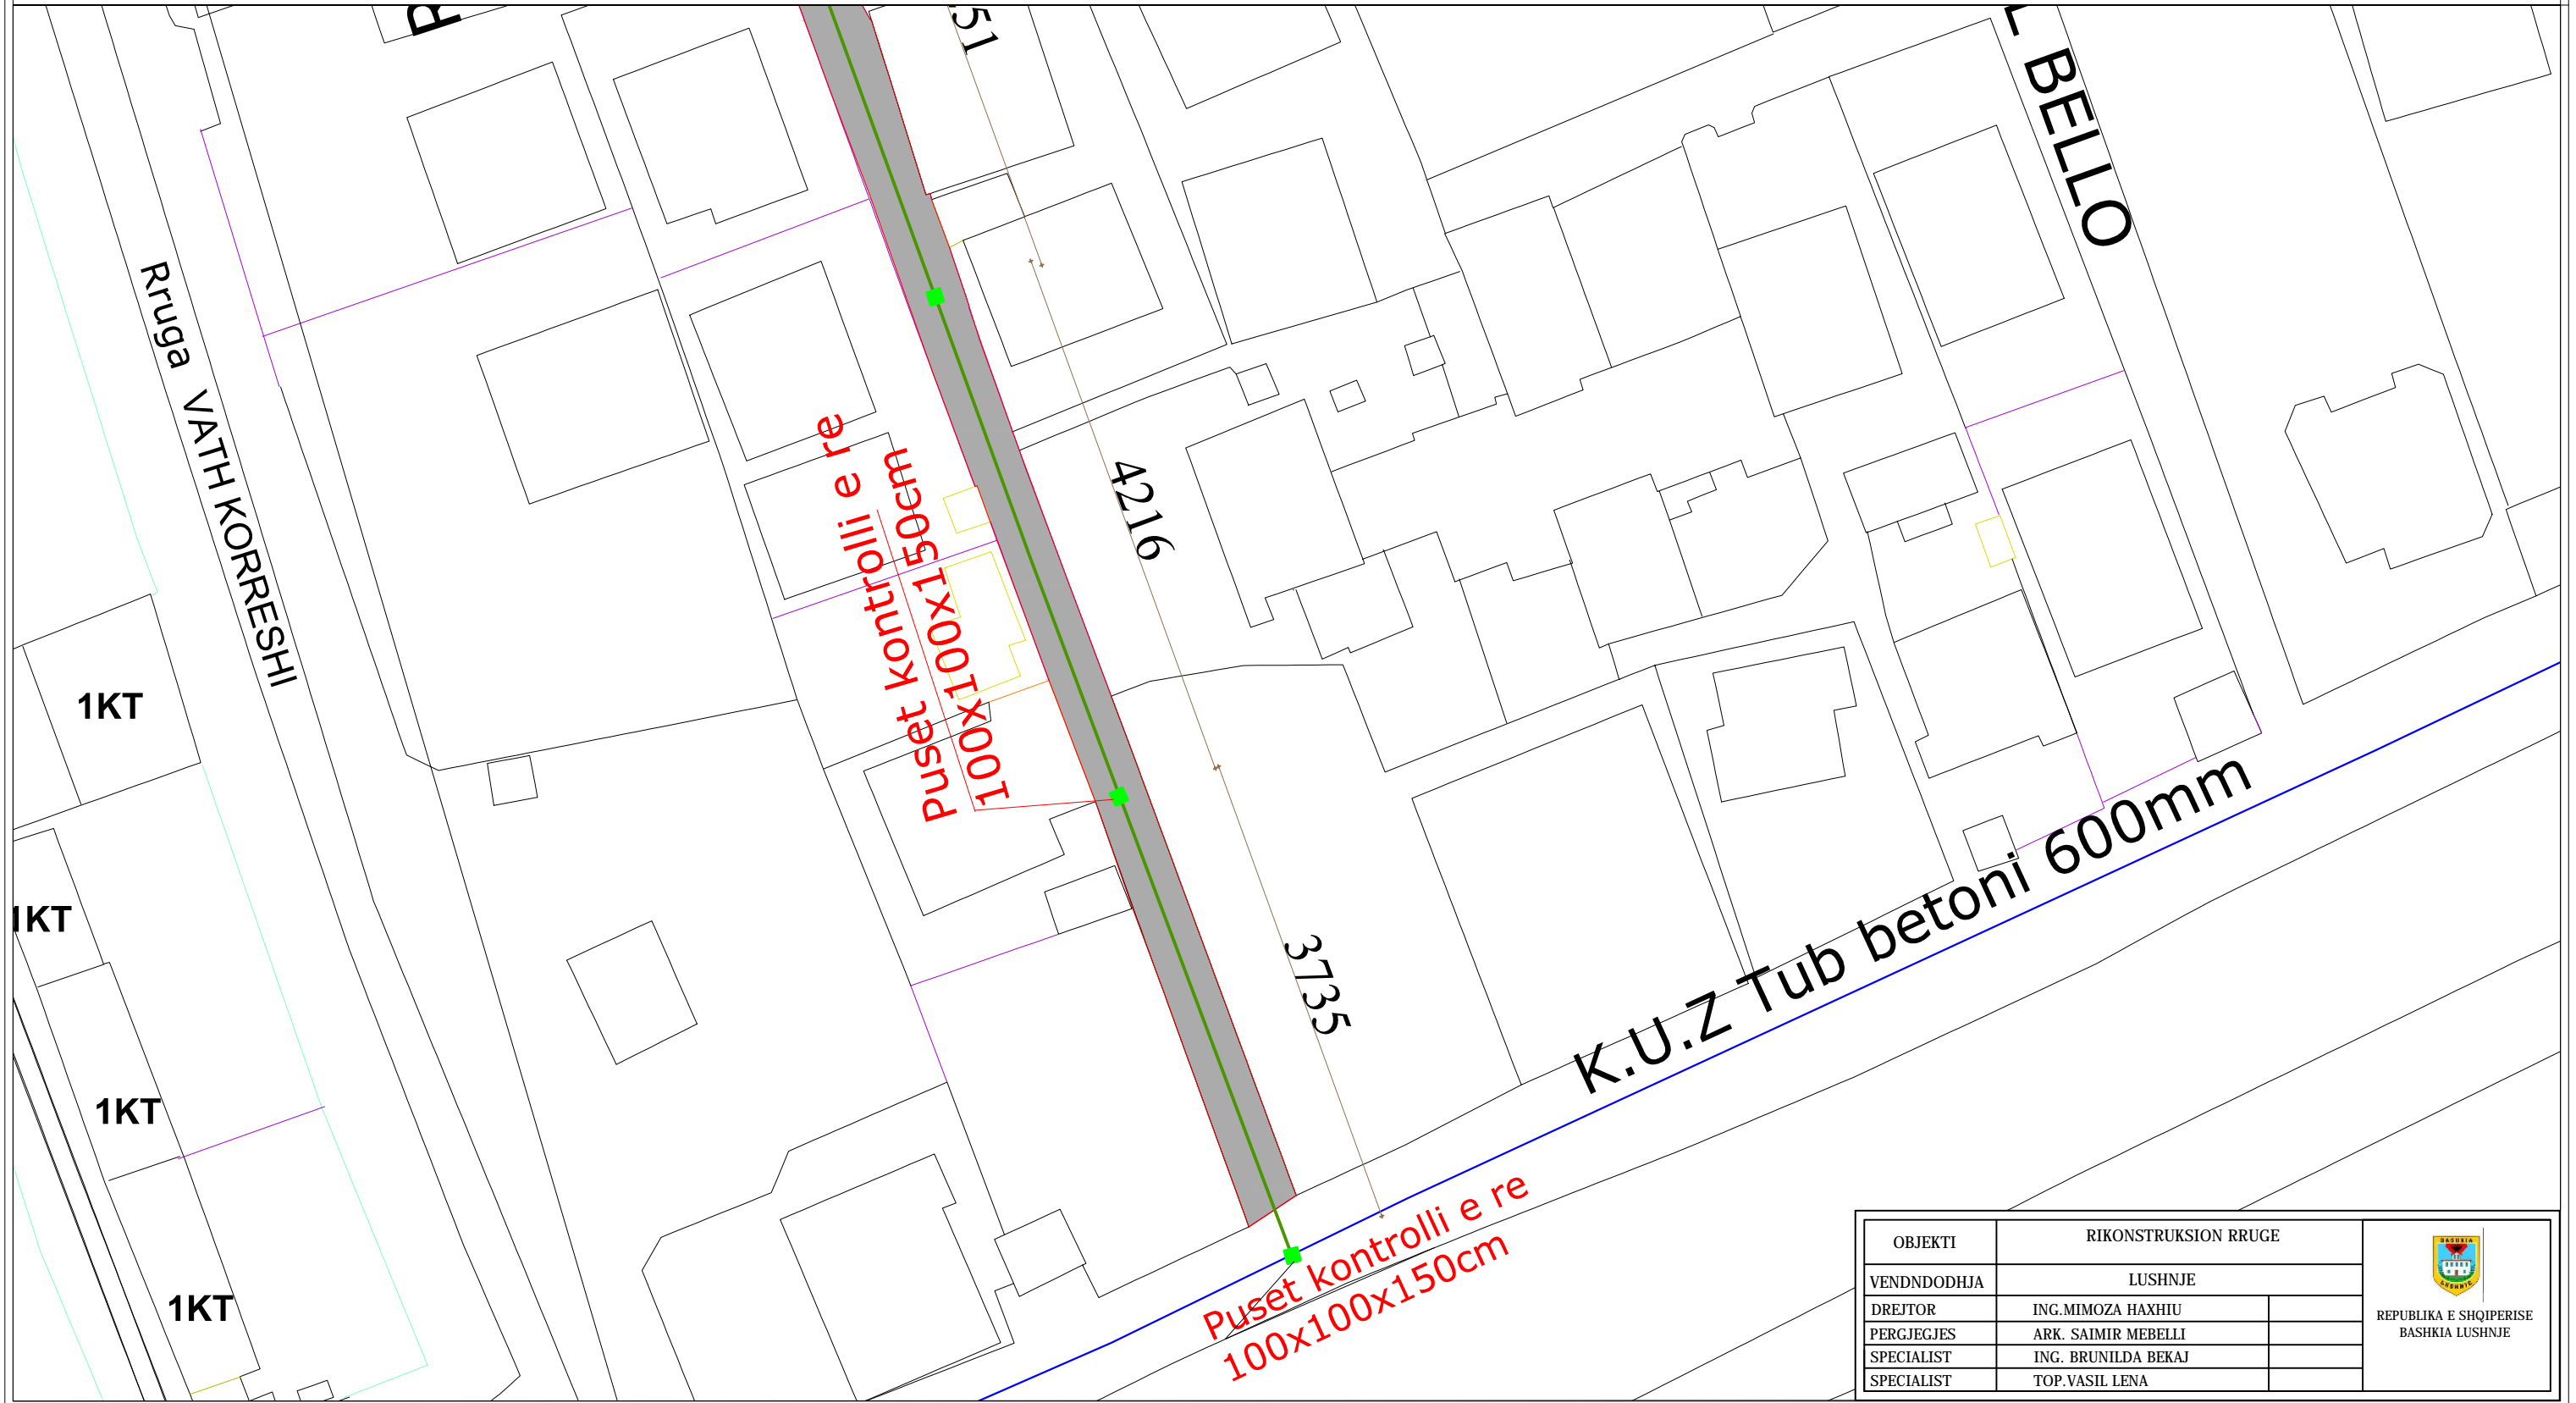

OBJEKTI: "RIKONSTRUKSION I RRUGES HYSEN DERVISHI DHE VASILIKA GOGU"
RRJETI I KUZ-SE SHK.1.500

OBJEKTI	RIKONSTRUKSION RRUGE		 REPUBLIKA E SHQIPERISE BASHKIA LUSHNJE
VENDNDODHJA	LUSHNJE		
DREJTOR	ING. MIMOZA HAXHIU		
PERGJEGJES	ARK. SAIMIR MEBELLI		
SPECIALIST	ING. BRUNILDA BEKAJ		
SPECIALIST	TOP. VASIL LENA