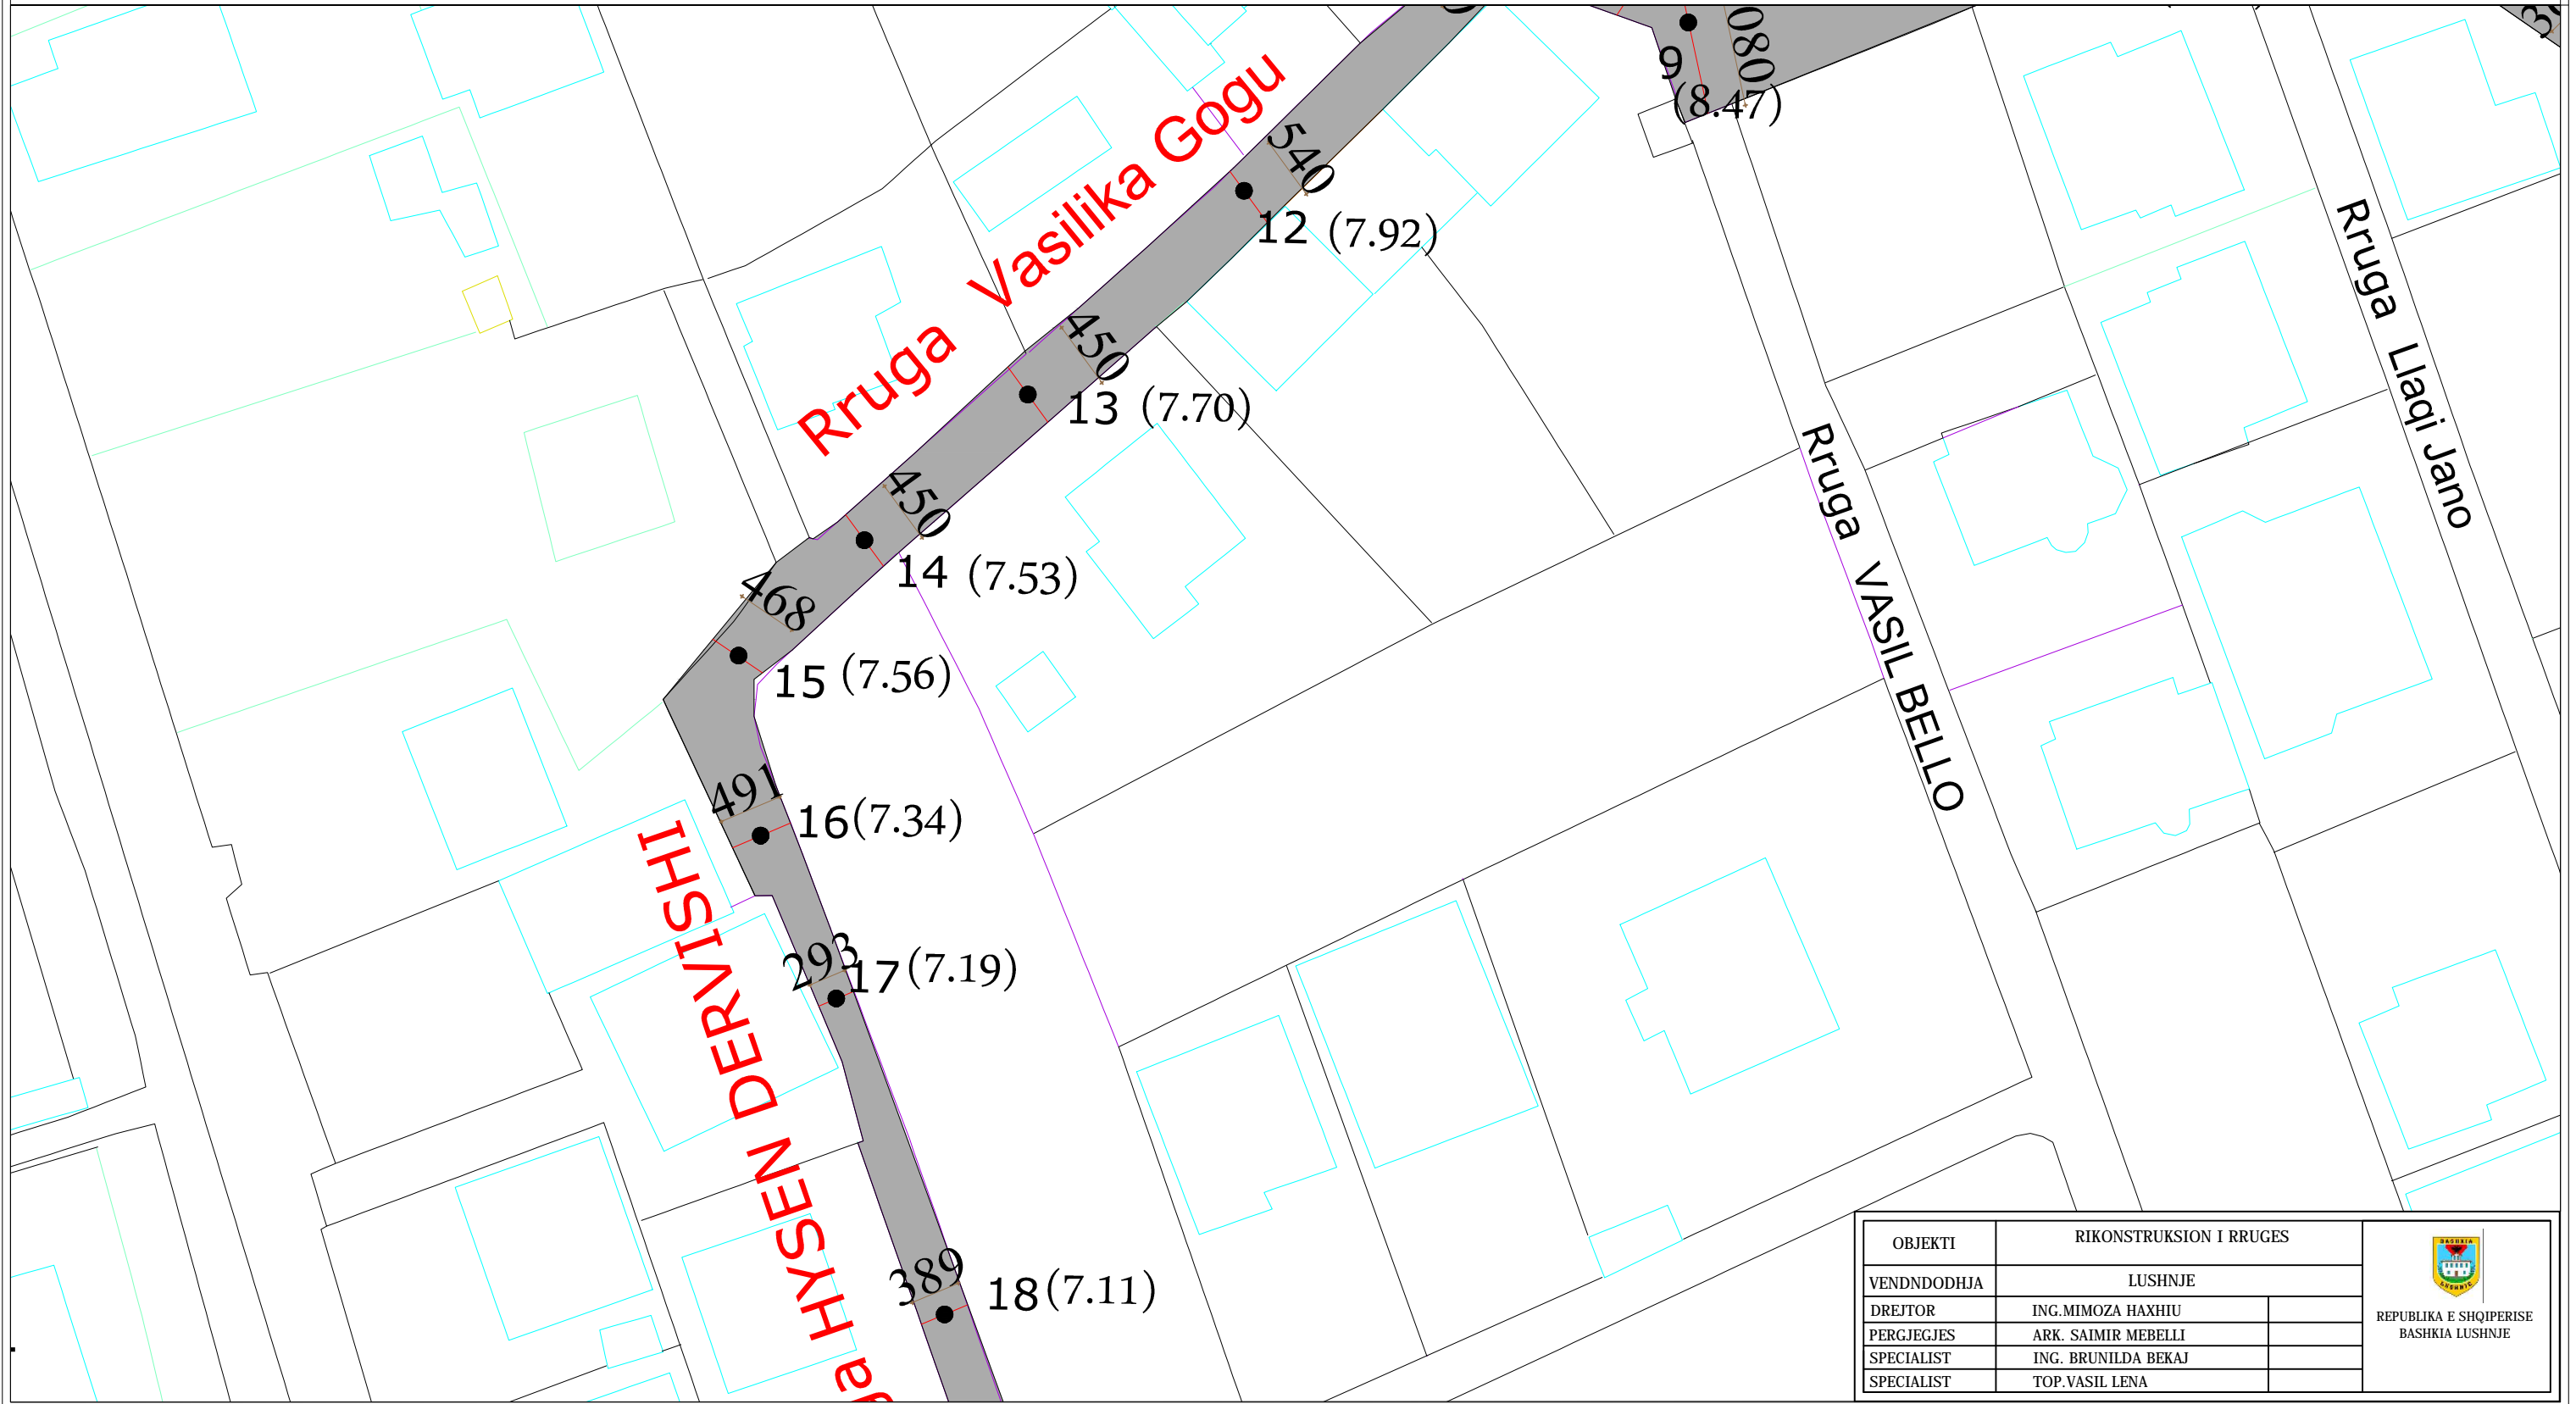

OBJEKTI: "RIKONSTRUKSION I RRUGES HYSEN DERVISHI DHE VASILIKA GOGU" GJENDJA FAKTIKE

OBJEKTI	RIKONSTRUKSION I RRUGES		 REPUBLIKA E SHQIPERISE BASHKIA LUSHNJE
VENDNDODHJA	LUSHNJE		
DREJTOR	ING. MIMOZA HAXHIU		
PERGJEGJES	ARK. SAIMIR MEBELLI		
SPECIALIST	ING. BRUNILDA BEKAJ		
SPECIALIST	TOP. VASIL LENA