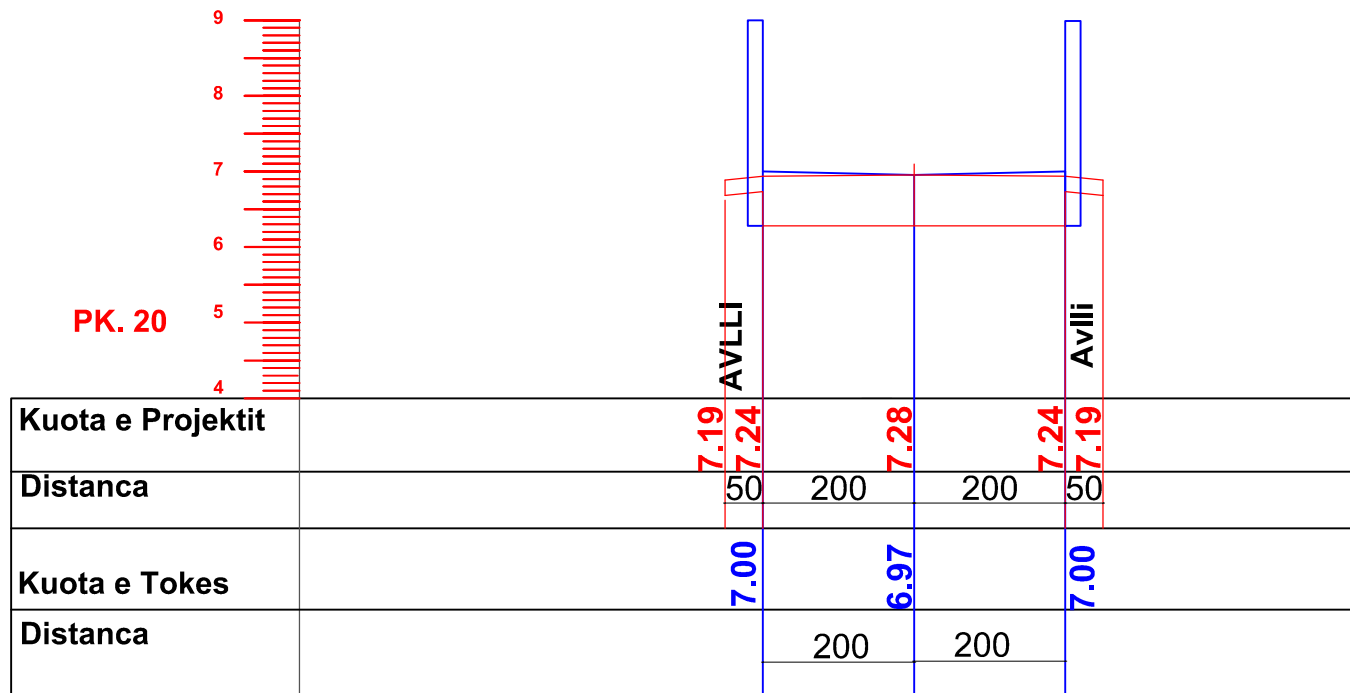

OBJEKTI: "RIKONSTRUKSION I RRUGES HYSEN DERVISHI "

PROFILE TERTHORE

SHK.1.100

OBJEKTI			 REPUBLIKA E SHQIPERISE BASHKIA LUSHNJE
VENDNDODHJA	LUSHNJE		
DREJTOR	ING.MIMOZA HAXHIU		
PERGJEGJES	ARK. SAIMIR MEBELLI		
SPECIALIST	ING. BRUNILDA BEKAJ		
SPECIALIST	TOP.VASIL LENA