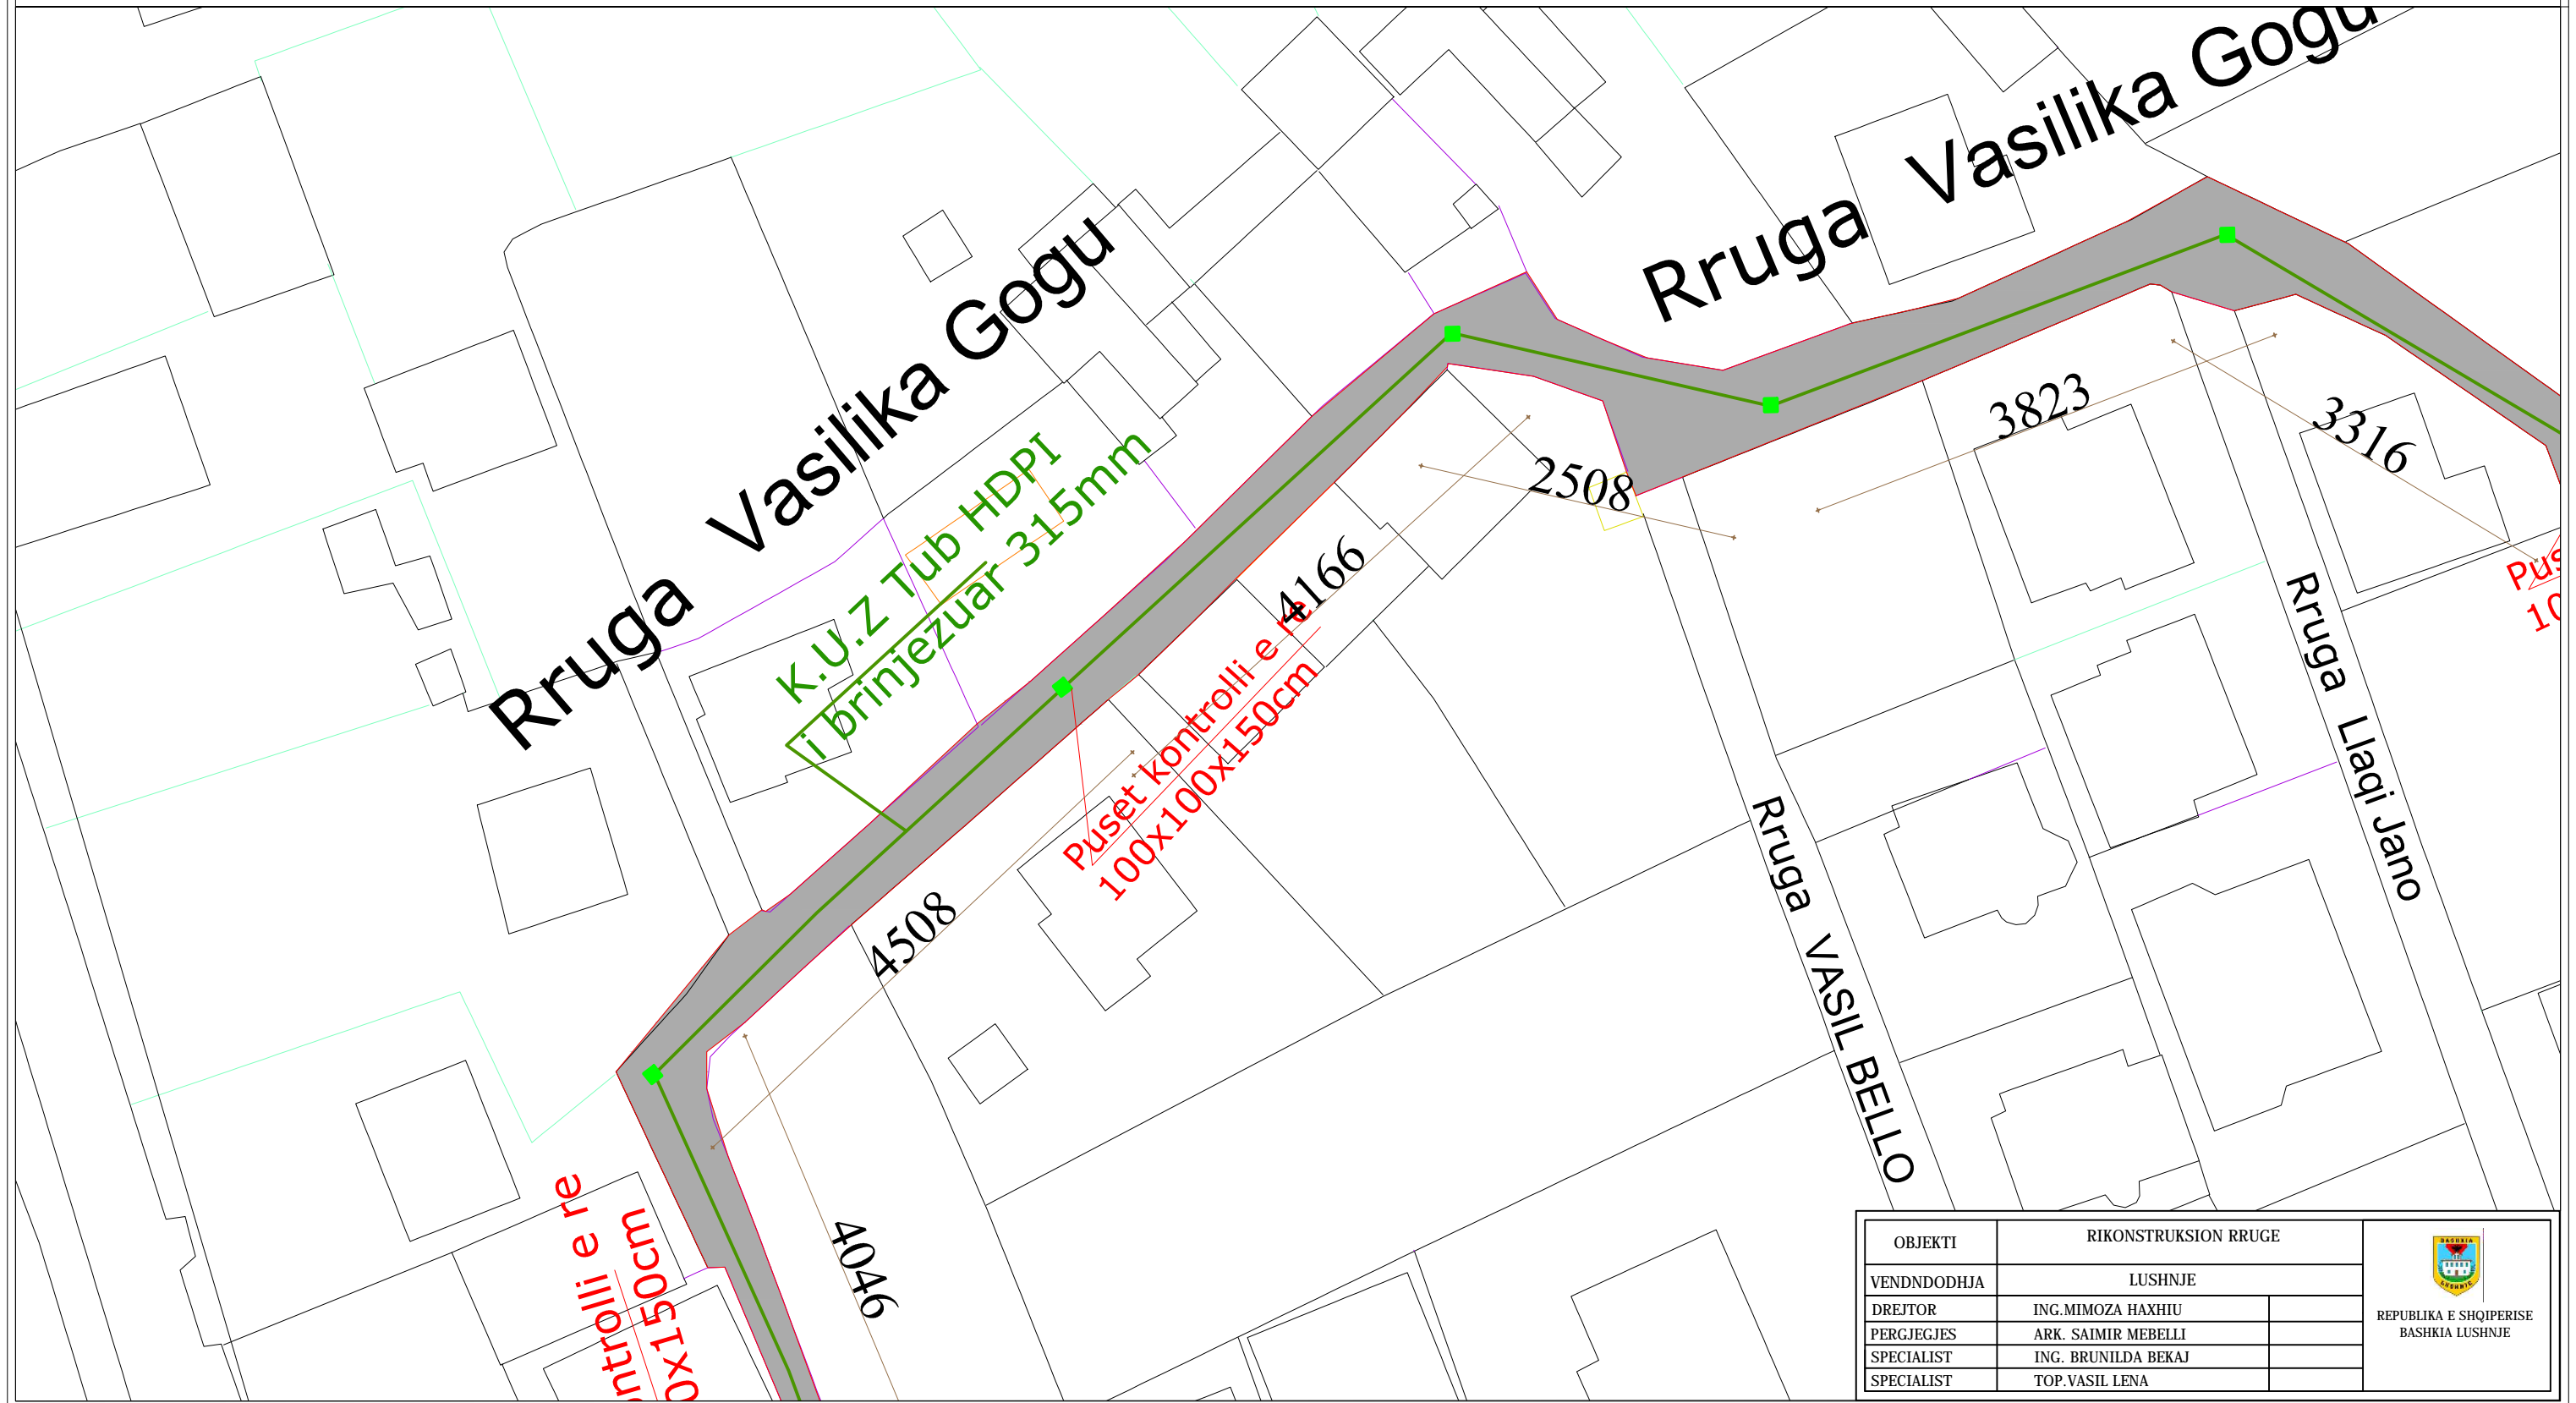

OBJEKTI: "RIKONSTRUKSION I RRUGES HYSEN DERVISHI DHE VASILIKA GOGU"
RRJETI I KUZ-SE
SHK.1.500

OBJEKTI	RIKONSTRUKSION RRUGE		 REPUBLIKA E SHQIPERISE BASHKIA LUSHNJE
VENDNDODHJA	LUSHNJE		
DREJTOR	ING. MIMOZA HAXHIU		
PERGJEGJES	ARK. SAIMIR MEBELLI		
SPECIALIST	ING. BRUNILDA BEKAJ		
SPECIALIST	TOP. VASIL LENA