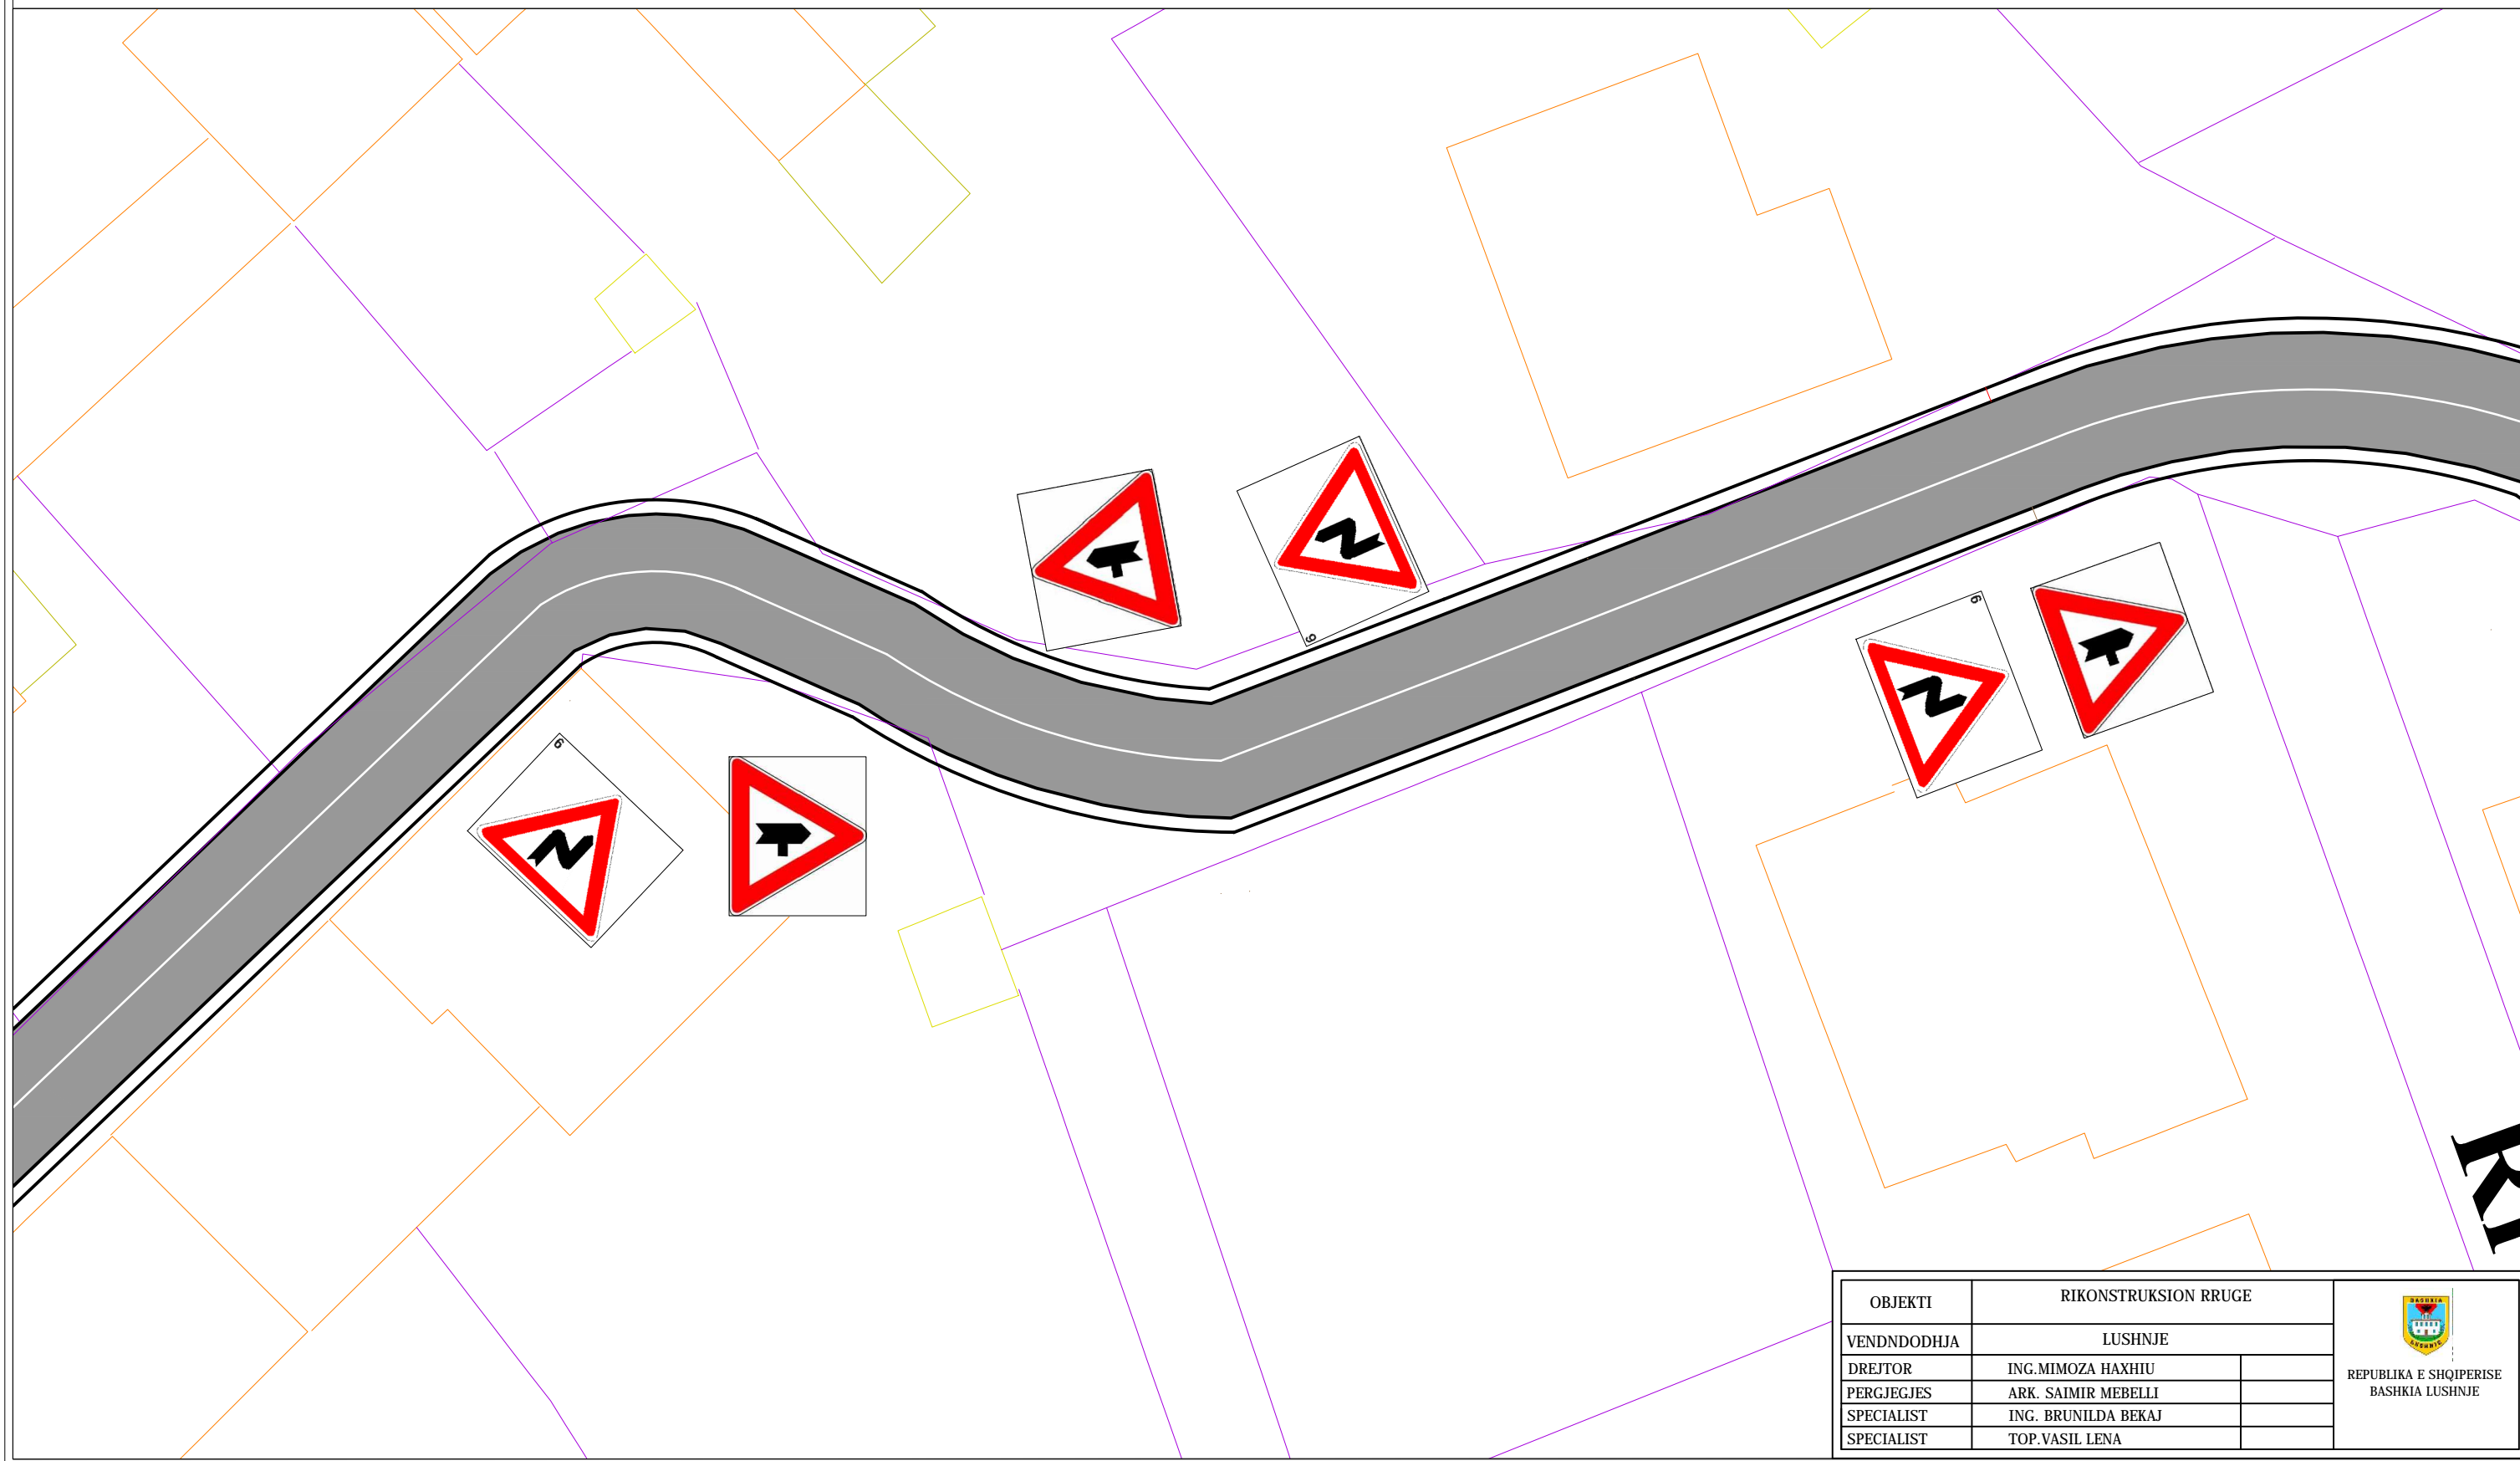

OBJEKTI: "RIKONSTRUKSION I RRUGES HYSEN DERVISHI DHE VASILIKA GOGU"

Sinjalistika

SHK.1.100

OBJEKTI	RIKONSTRUKSION RRUGE		 REPUBLIKA E SHQIPERISE BASHKIA LUSHNJE
VENDNDODHJA	LUSHNJE		
DREJTOR	ING. MIMOZA HAXHIU		
PERGJEGJES	ARK. SAIMIR MEBELLI		
SPECIALIST	ING. BRUNILDA BEKAJ		
SPECIALIST	TOP. VASIL LENA