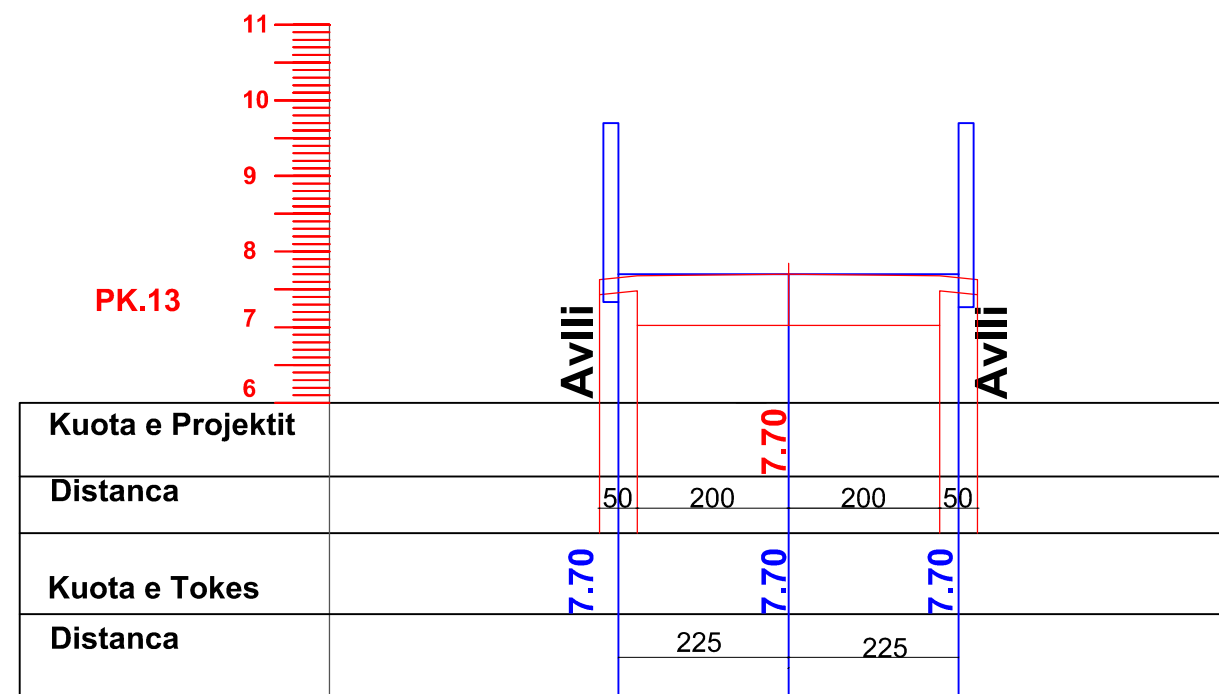

OBJEKTI: "RIKONSTRUKSION I RRUGES VASILIKA GOGU"

PROFILE TERTHORE

SHK.1.100

OBJEKTI	RIKONSTRUKSION RRUGE		 REPUBLIKA E SHQIPERISE BASHKIA LUSHNJE
VENDNDODHJA	LUSHNJE		
DREJTOR	ING. MIMOZA HAXHIU		
PERGJEGJES	ARK. SAIMIR MEBELLI		
SPECIALIST	ING. BRUNILDA BEKAJ		
SPECIALIST	TOP. VASIL LENA