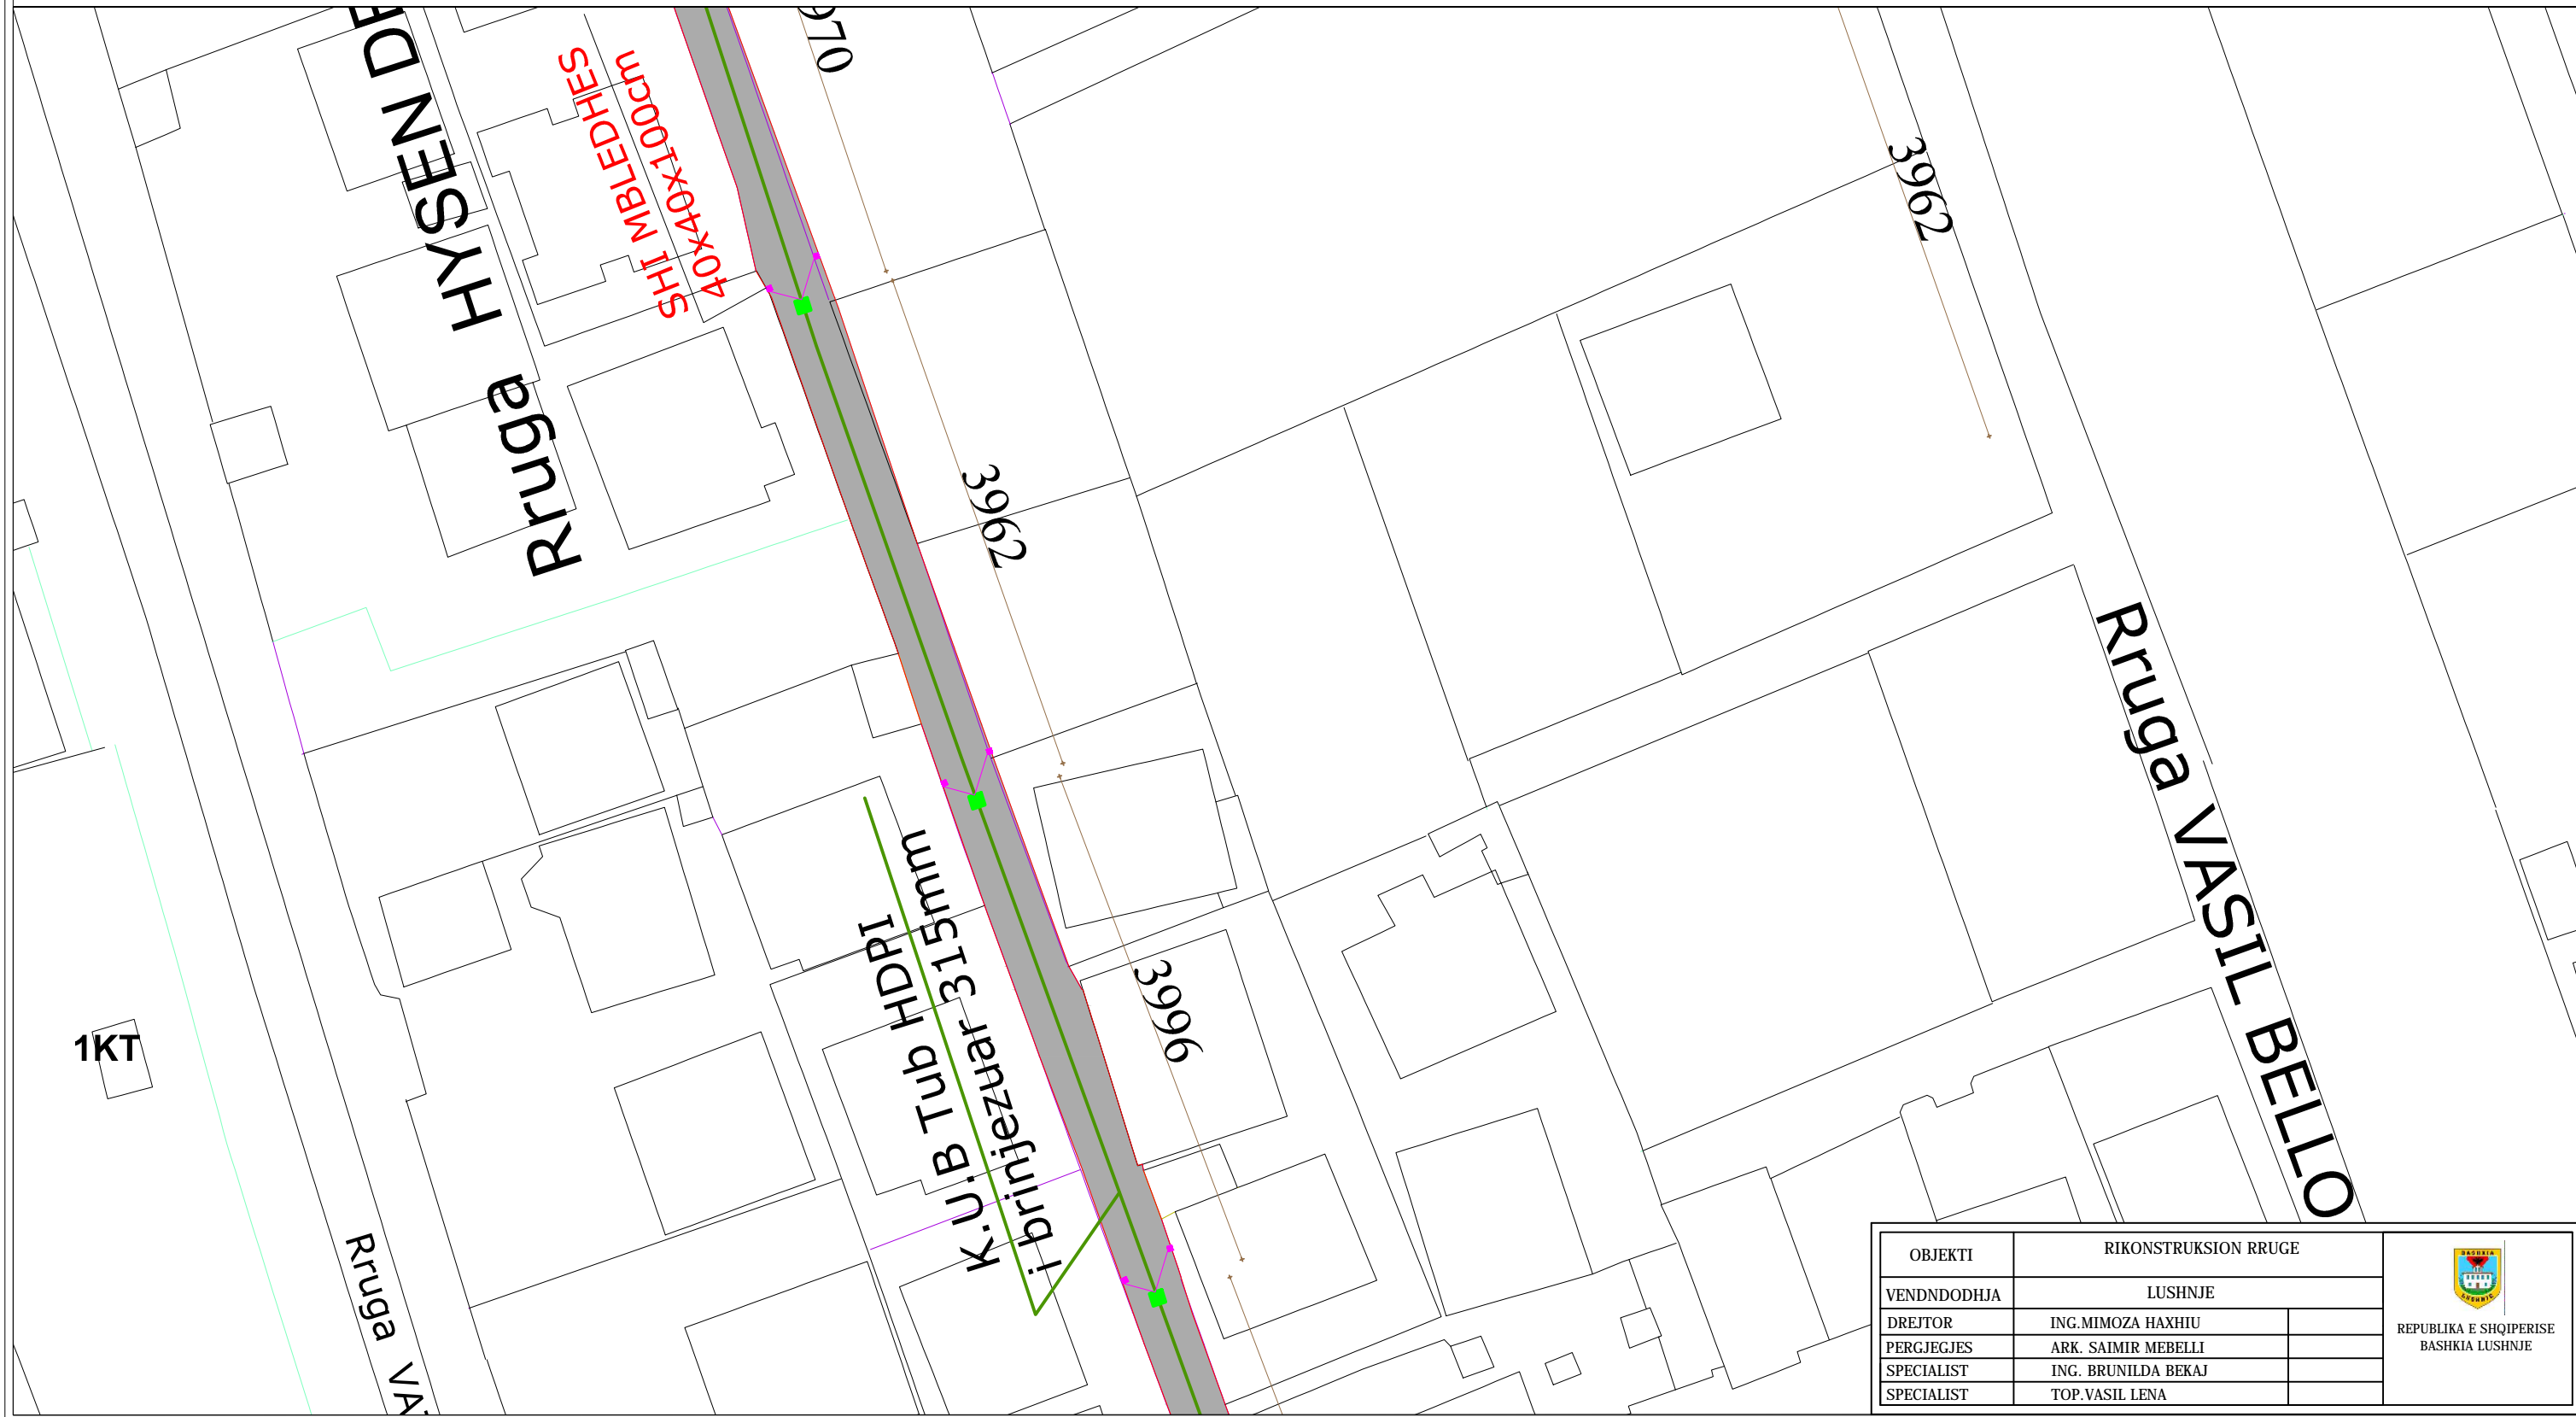

OBJEKTI: "RIKONSTRUKSION I RRUGES HYSEN DERVISHI DHE VASILIKA GOGU"
RRJETI I KUB-SE
SHK.1.500

OBJEKTI	RIKONSTRUKSION RRUGE		 REPUBLIKA E SHQIPERISE BASHKIA LUSHNJE
VENDNDODHJA	LUSHNJE		
DREJTOR	ING. MIMOZA HAXHIU		
PERGJEGJES	ARK. SAIMIR MEBELLI		
SPECIALIST	ING. BRUNILDA BEKAJ		
SPECIALIST	TOP. VASIL LENA