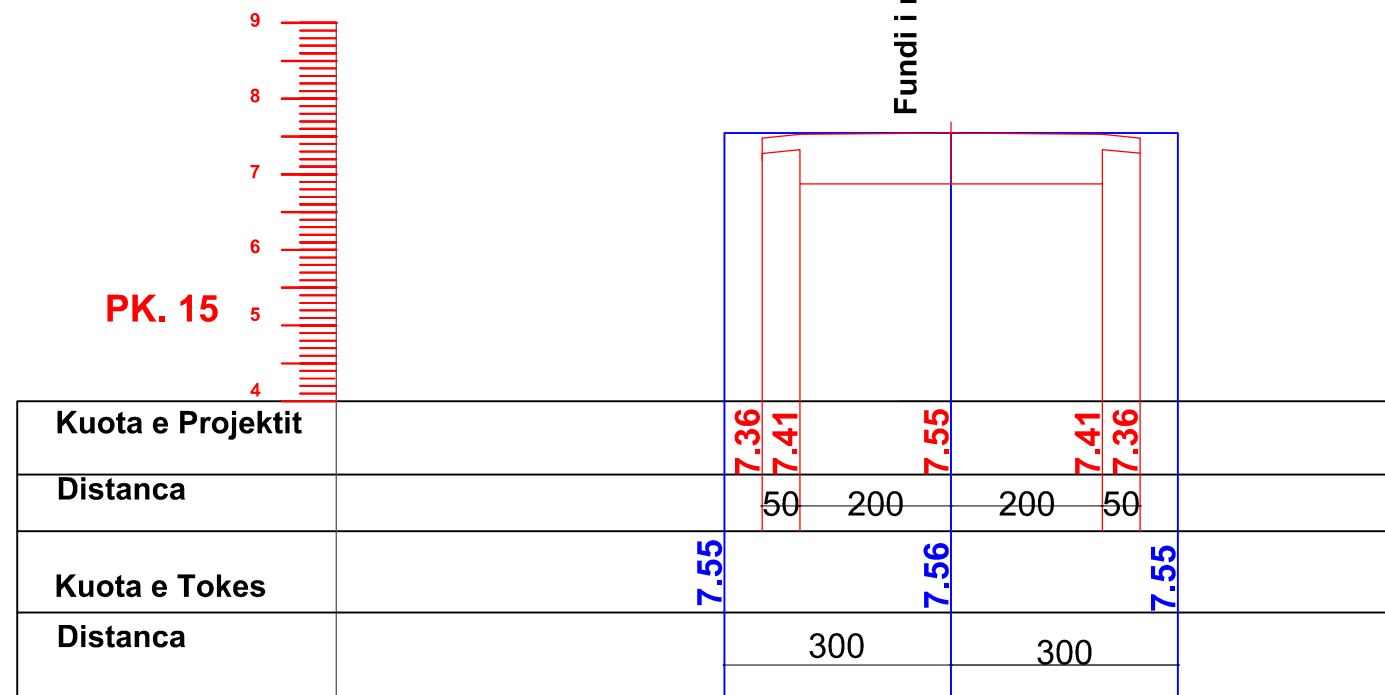

OBJEKTI: "RIKONSTRUKSION I RRUGES HYSEN DERVISHI "

PROFILE TERTHORE

SHK.1.100

OBJEKTI	RIKONSTRUKSION RRUGE		 REPUBLIKA E SHQIPERISE BASHKIA LUSHNJE
VENDNDODHJA	LUSHNJE		
DREJTOR	ING. MIMOZA HAXHIU		
PERGJEGJES	ARK. SAIMIR MEBELLI		
SPECIALIST	ING. BRUNILDA BEKAJ		
SPECIALIST	TOP. VASIL LENA