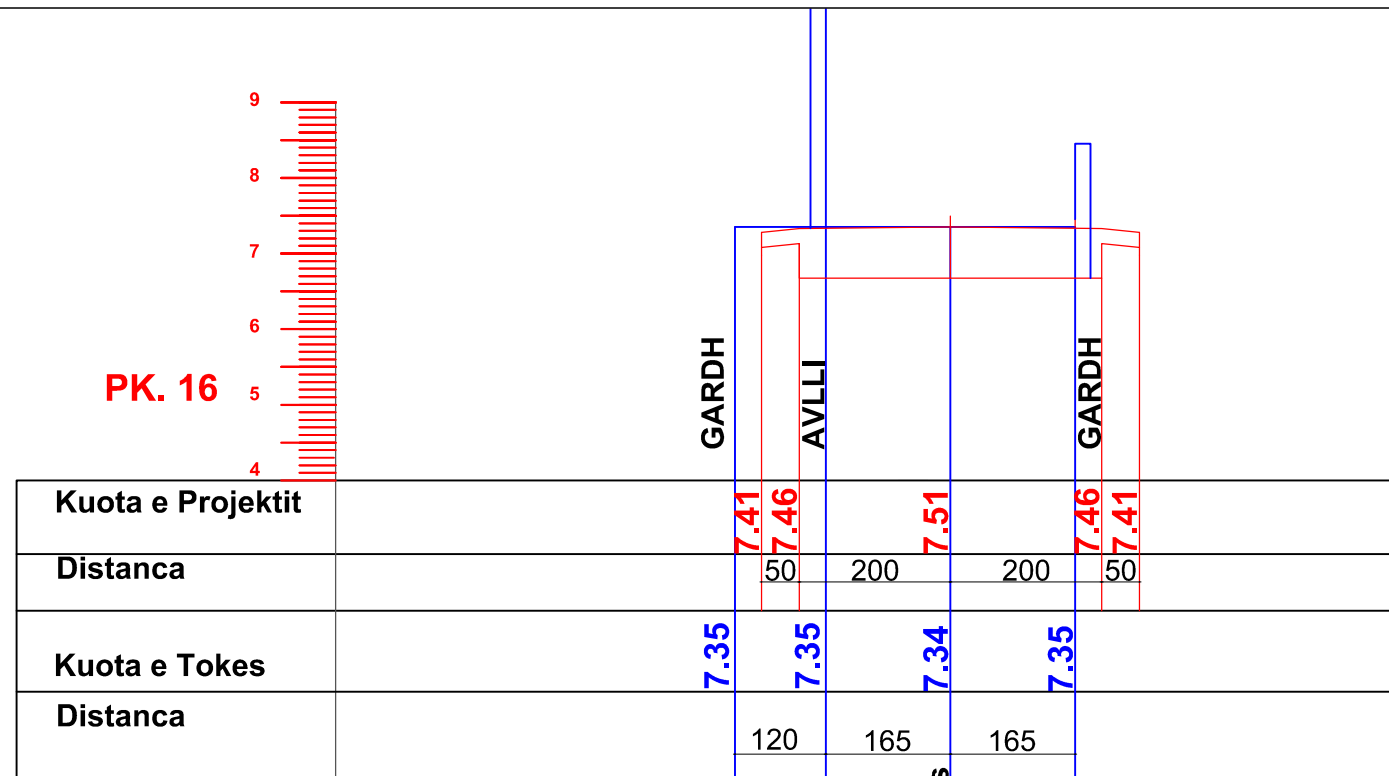

OBJEKTI: "RIKONSTRUKSION I RRUGES HYSEN DERVISHI "

PROFILE TERTHORE

SHK.1.100

OBJEKTI	RIKONSTRUKSION RRUGE		 REPUBLIKA E SHQIPERISE BASHKIA LUSHNJE
VENDNDODHJA	LUSHNJE		
DREJTOR	ING. MIMOZA HAXHIU		
PERGJEGJES	ARK. SAIMIR MEBELLI		
SPECIALIST	ING. BRUNILDA BEKAJ		
SPECIALIST	TOP. VASIL LENA