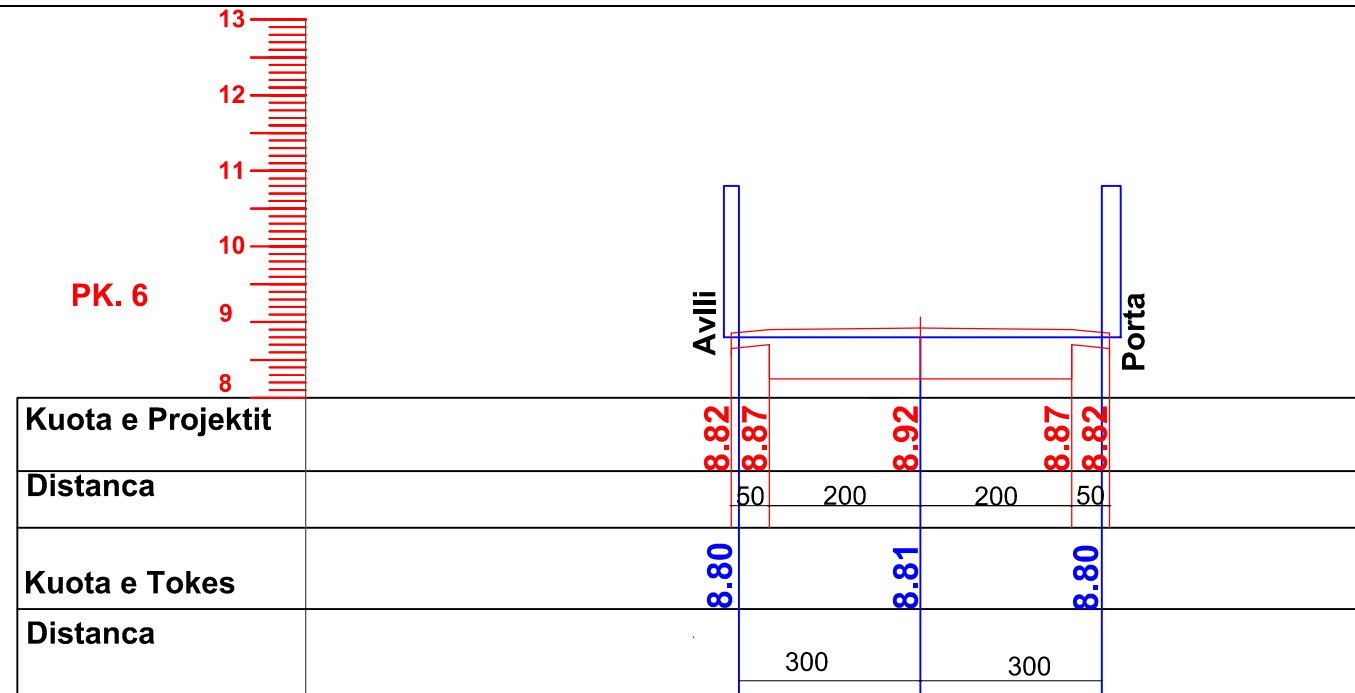

OBJEKTI: "RIKONSTRUKSION I RRUGES VASILIKA GOGU"

PROFILE TERTHORE

SHK.1.100

OBJEKTI	RIKONSTRUKSION RRUGE		 REPUBLIKA E SHQIPERISE BASHKIA LUSHNJE
VENDNDODHJA	LUSHNJE		
DREJTOR	ING. MIMOZA HAXHIU		
PERGJEGJES	ARK. SAIMIR MEBELLI		
SPECIALIST	ING. BRUNILDA BEKAJ		
SPECIALIST	TOP. VASIL LENA