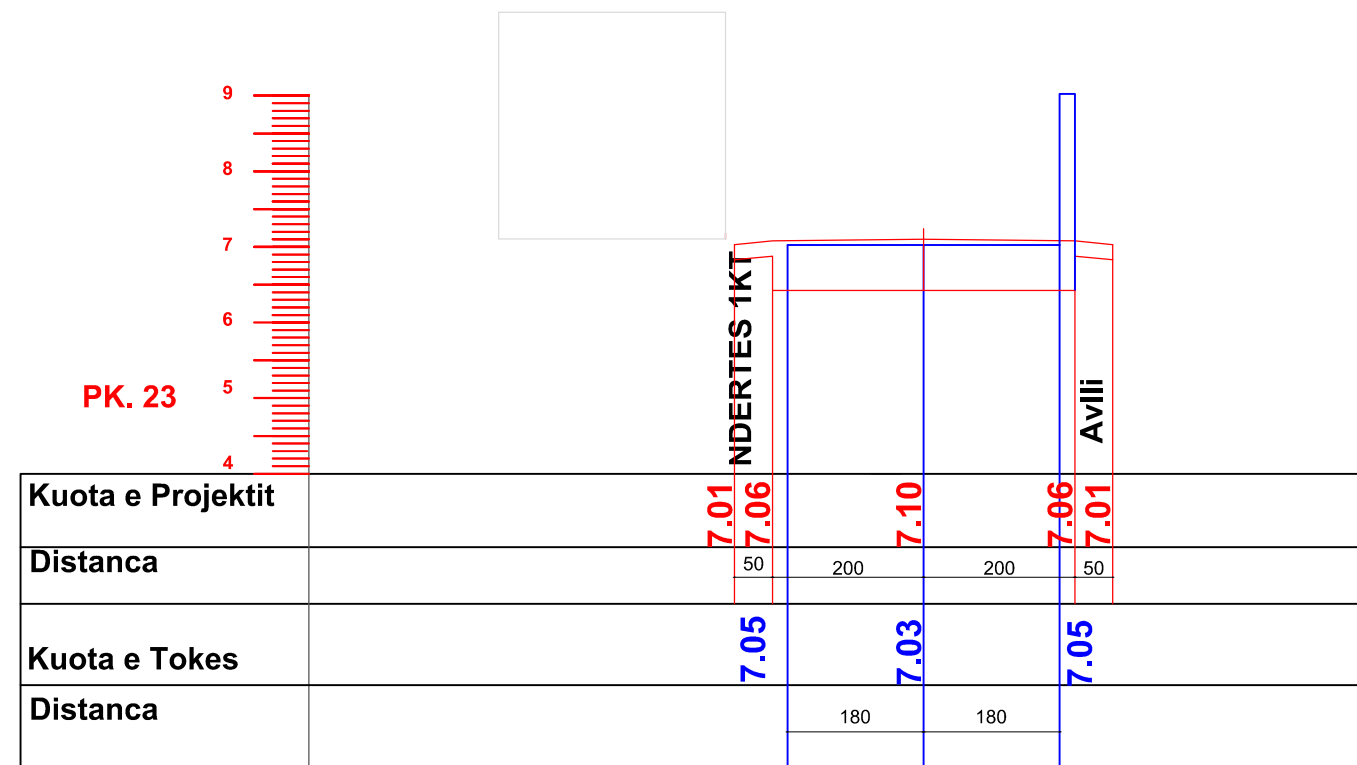

OBJEKTI: "RIKONSTRUKSION I RRUGES HYSEN DERVISHI "

PROFILE TERTHORE

SHK.1.100

OBJEKTI	RIKONSTRUKSION RRUGE		 REPUBLIKA E SHQIPERISE BASHKIA LUSHNJE
VENDNDODHJA	LUSHNJE		
DREJTOR	ING. MIMOZA HAXHIU		
PERGJEGJES	ARK. SAIMIR MEBELLI		
SPECIALIST	ING. BRUNILDA BEKAJ		
SPECIALIST	TOP. VASIL LENA