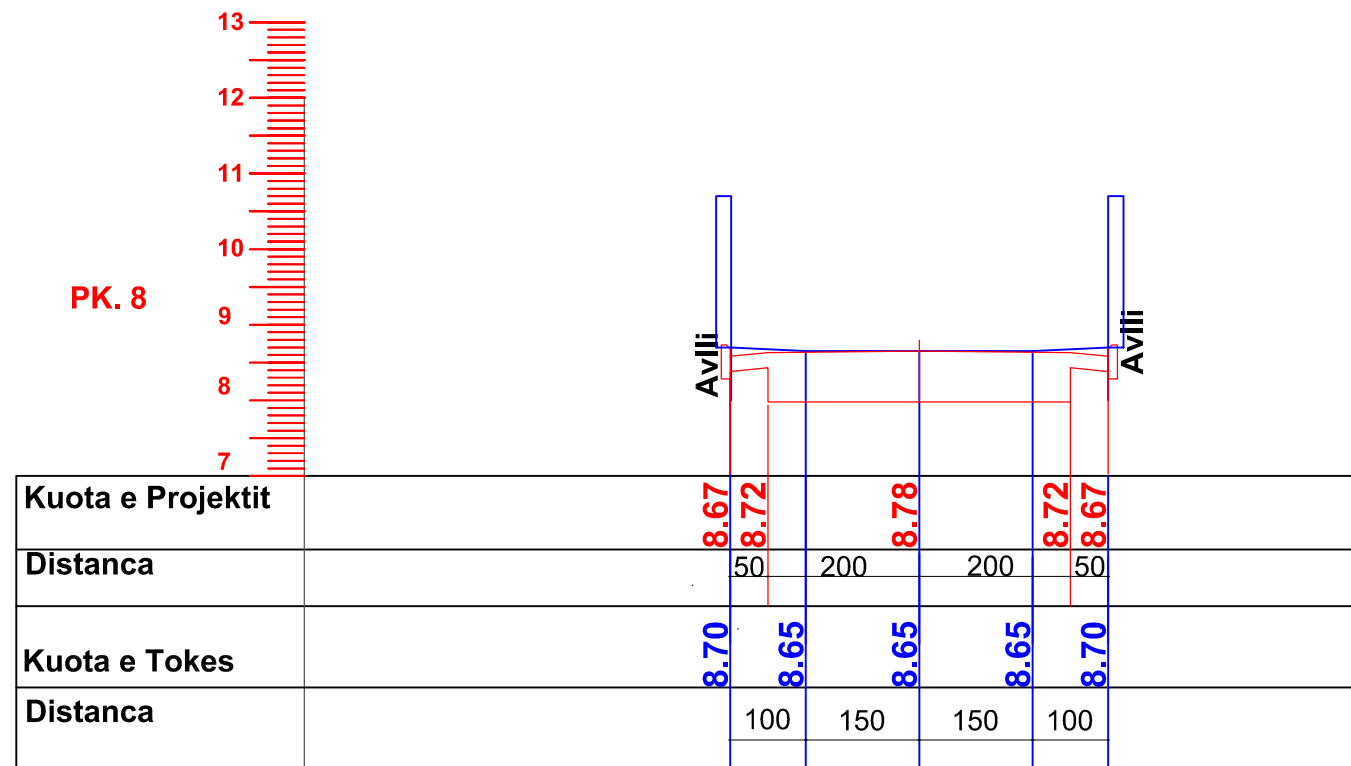

OBJEKTI: "RIKONSTRUKSION I RRUGES VASILIKA GOGU"

PROFILE TERTHORE

SHK.1.100

OBJEKTI	RIKONSTRUKSION RRUGE		 REPUBLIKA E SHQIPERISE BASHKIA LUSHNJE
VENDNDODHJA	LUSHNJE		
DREJTOR	ING. MIMOZA HAXHIU		
PERGJEGJES	ARK. SAIMIR MEBELLI		
SPECIALIST	ING. BRUNILDA BEKAJ		
SPECIALIST	TOP. VASIL LENA