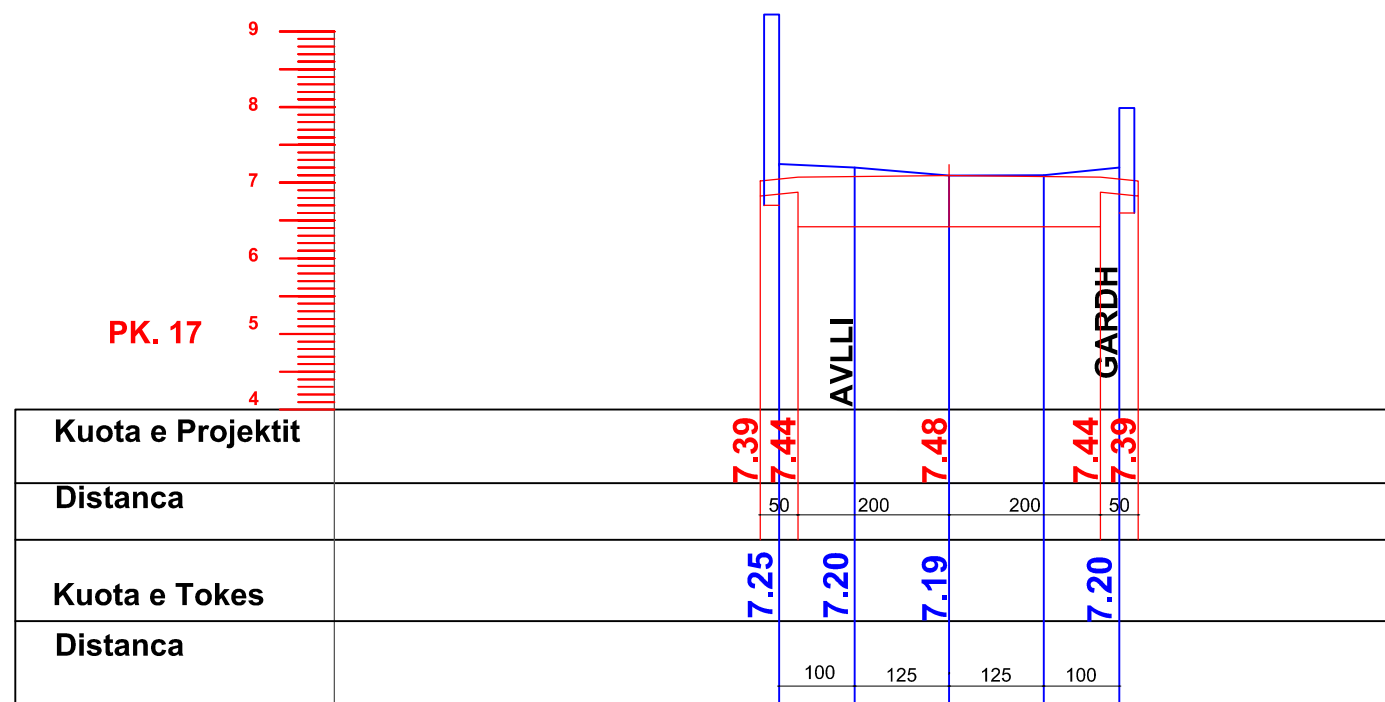

OBJEKTI: "RIKONSTRUKSION I RRUGES HYSEN DERVISHI "

PROFILE TERTHORE

SHK.1.100

OBJEKTI	RIKONSTRUKSION RRUGE		 REPUBLIKA E SHQIPERISE BASHKIA E LUSHNJE
VENDNDODHJA	LUSHNJE		
DREJTOR	ING.MIMOZA HAXHIU		
PERGJEGJES	ARK. SAIMIR MEBELLI		
SPECIALIST	ING. BRUNILDA BEKAJ		
SPECIALIST	TOP.VASIL LENA