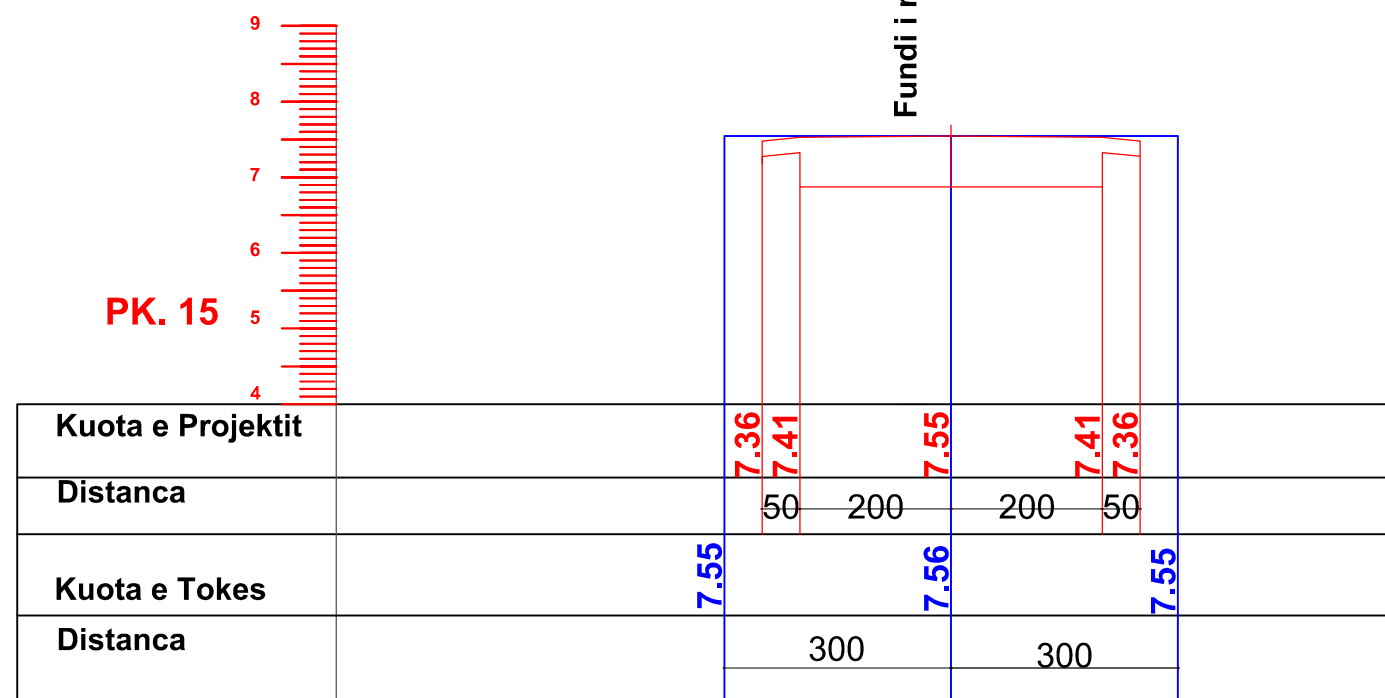

OBJEKTI: "RIKONSTRUKSION I RRUGES HYSEN DERVISHI "

PROFILE TERTHORE

SHK.1.100

OBJEKTI	RIKONSTRUKSION RRUGE		 REPUBLIKA E SHQIPERISE BASHKIA LUSHNJE
VENDNDODHJA	LUSHNJE		
DREJTOR	ING. MIMOZA HAXHIU		
PERGJEGJES	ARK. SAIMIR MEBELLI		
SPECIALIST	ING. BRUNILDA BEKAJ		
SPECIALIST	TOP. VASIL LENA