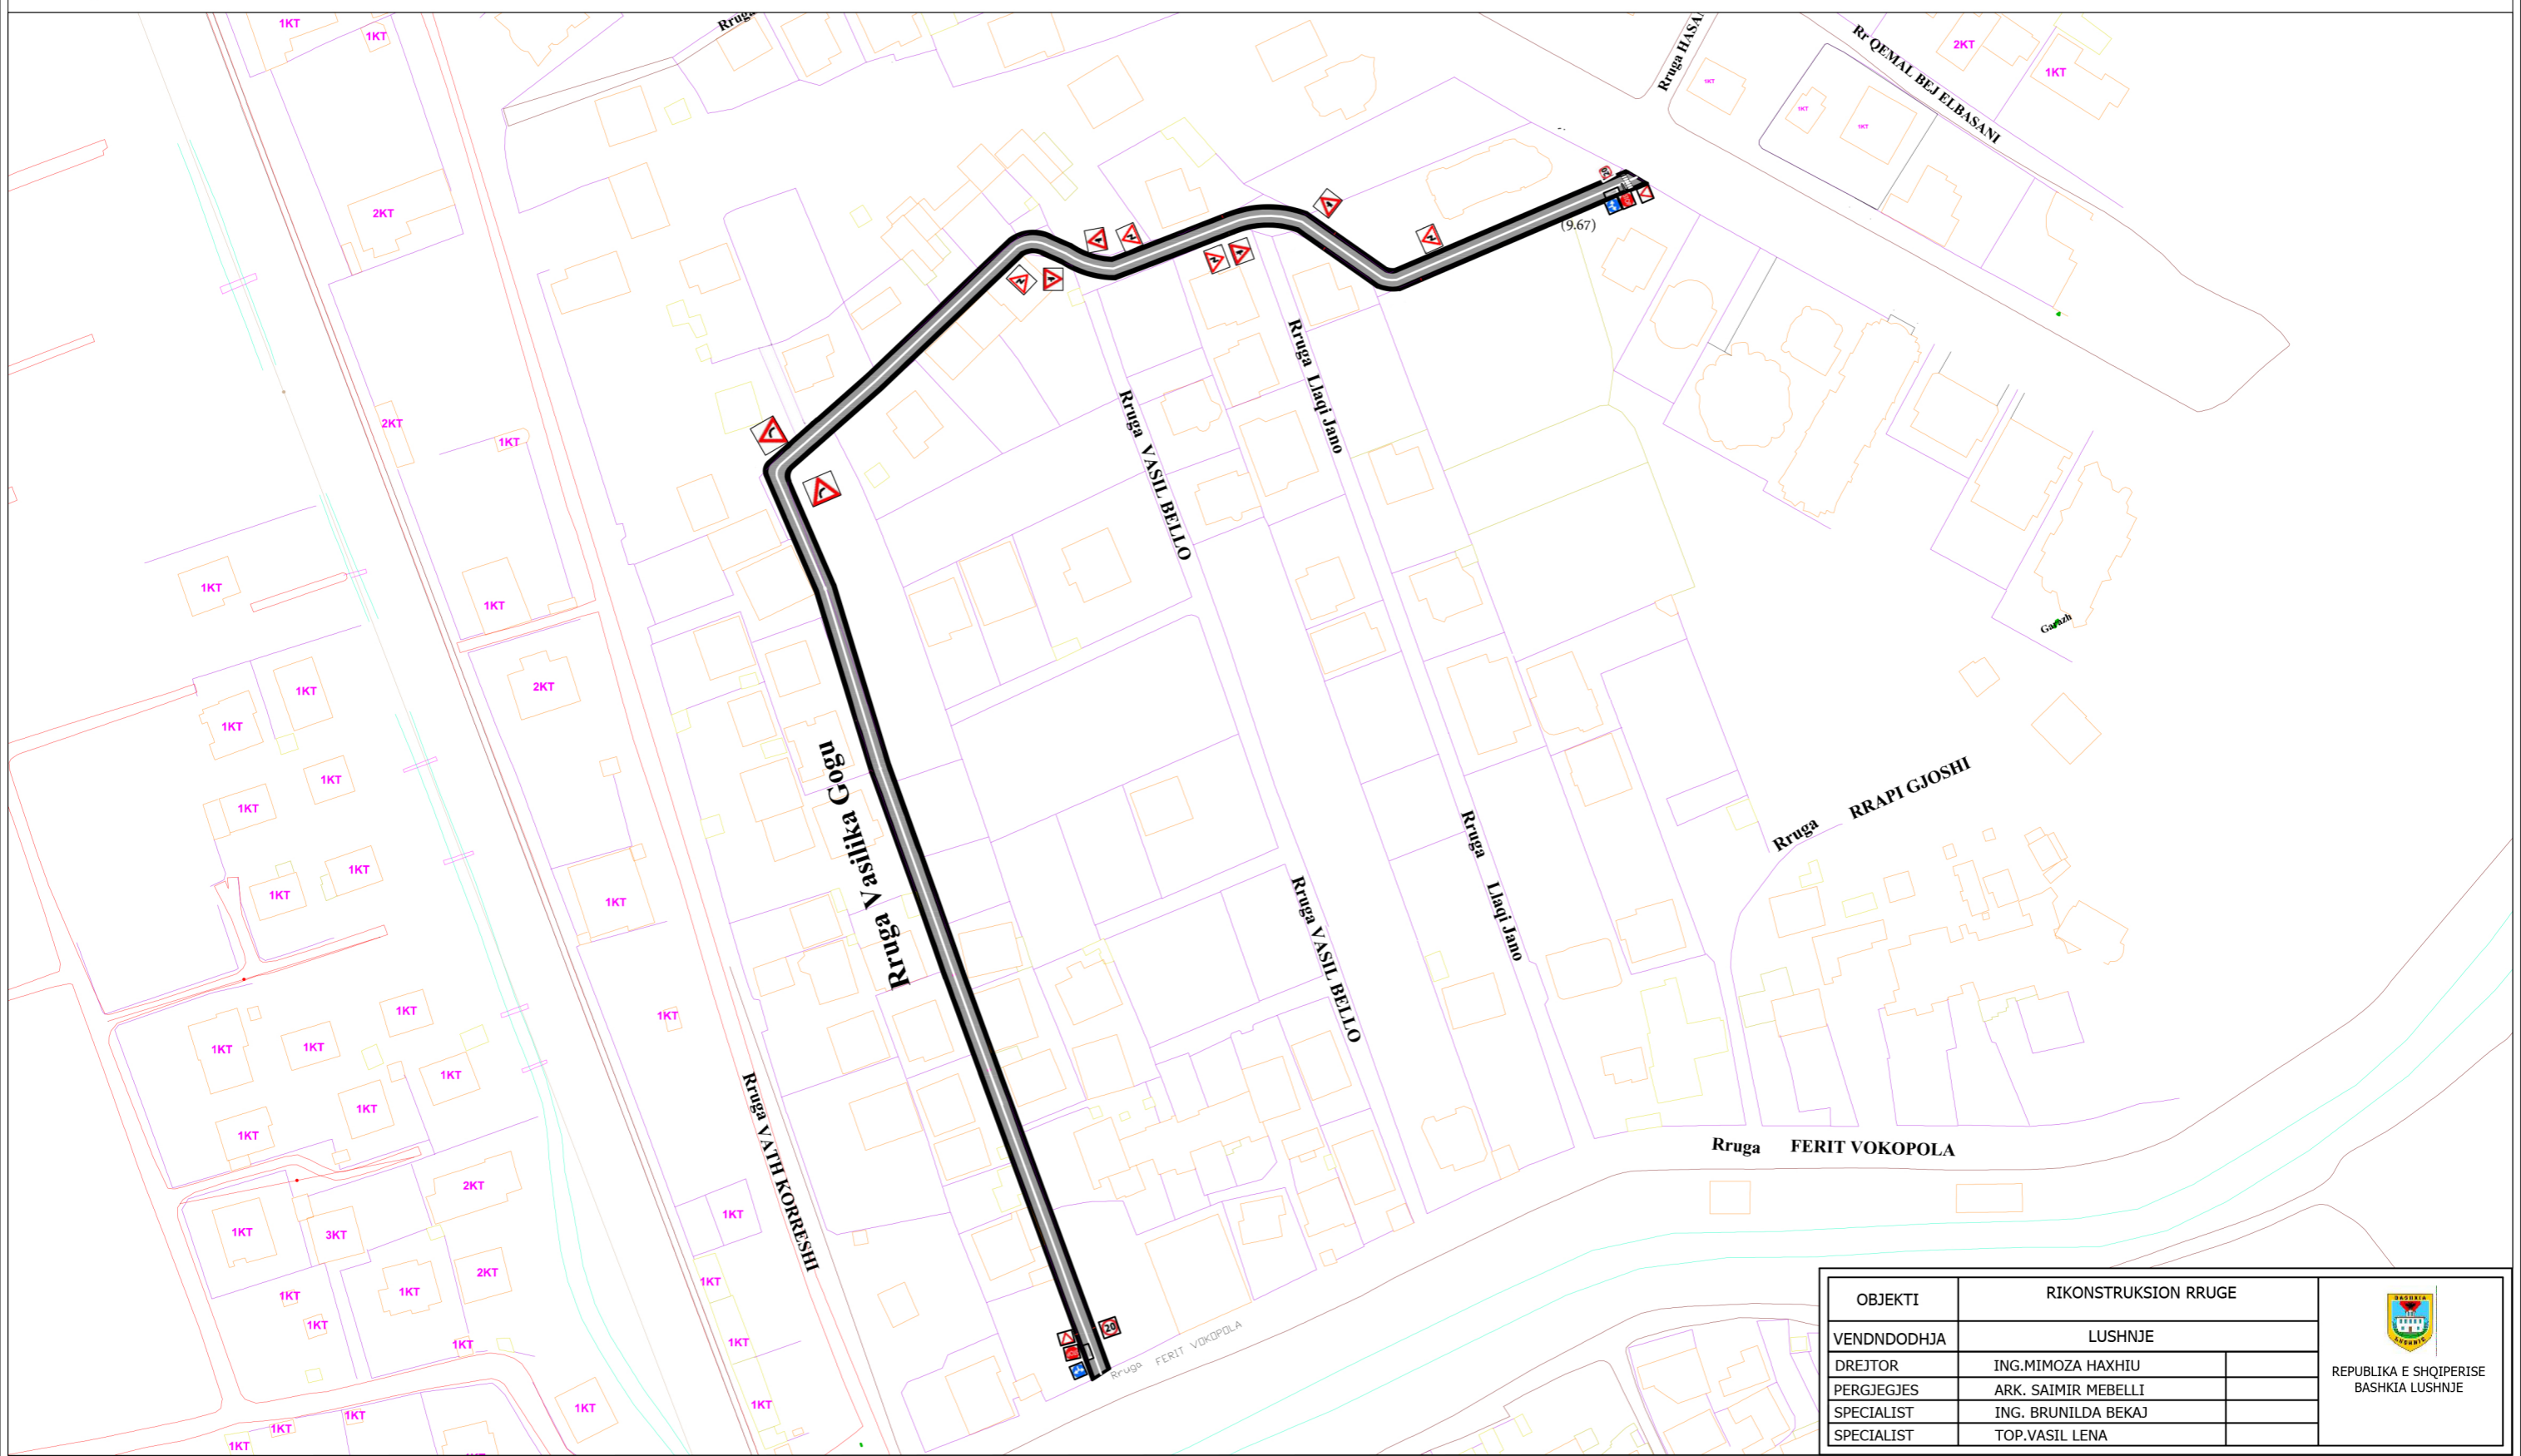

OBJEKTI: "RIKONSTRUKSION I RRUGES HYSEN DERVISHI DHE VASILIKA GOGU"

Sinjalistika

SHK.1.100

OBJEKTI	RIKONSTRUKSION RRUGE	
VENDNDODHJA	LUSHNJE	
DREJTOR	ING.MIMOZA HAXHIU	
PERGJEGJES	ARK. SAIMIR MEBELLI	
SPECIALIST	ING. BRUNILDA BEKAJ	
SPECIALIST	TOP.VASIL LENA	

REPUBLIKA E SHQIPERISE
BASHKIA LUSHNJE