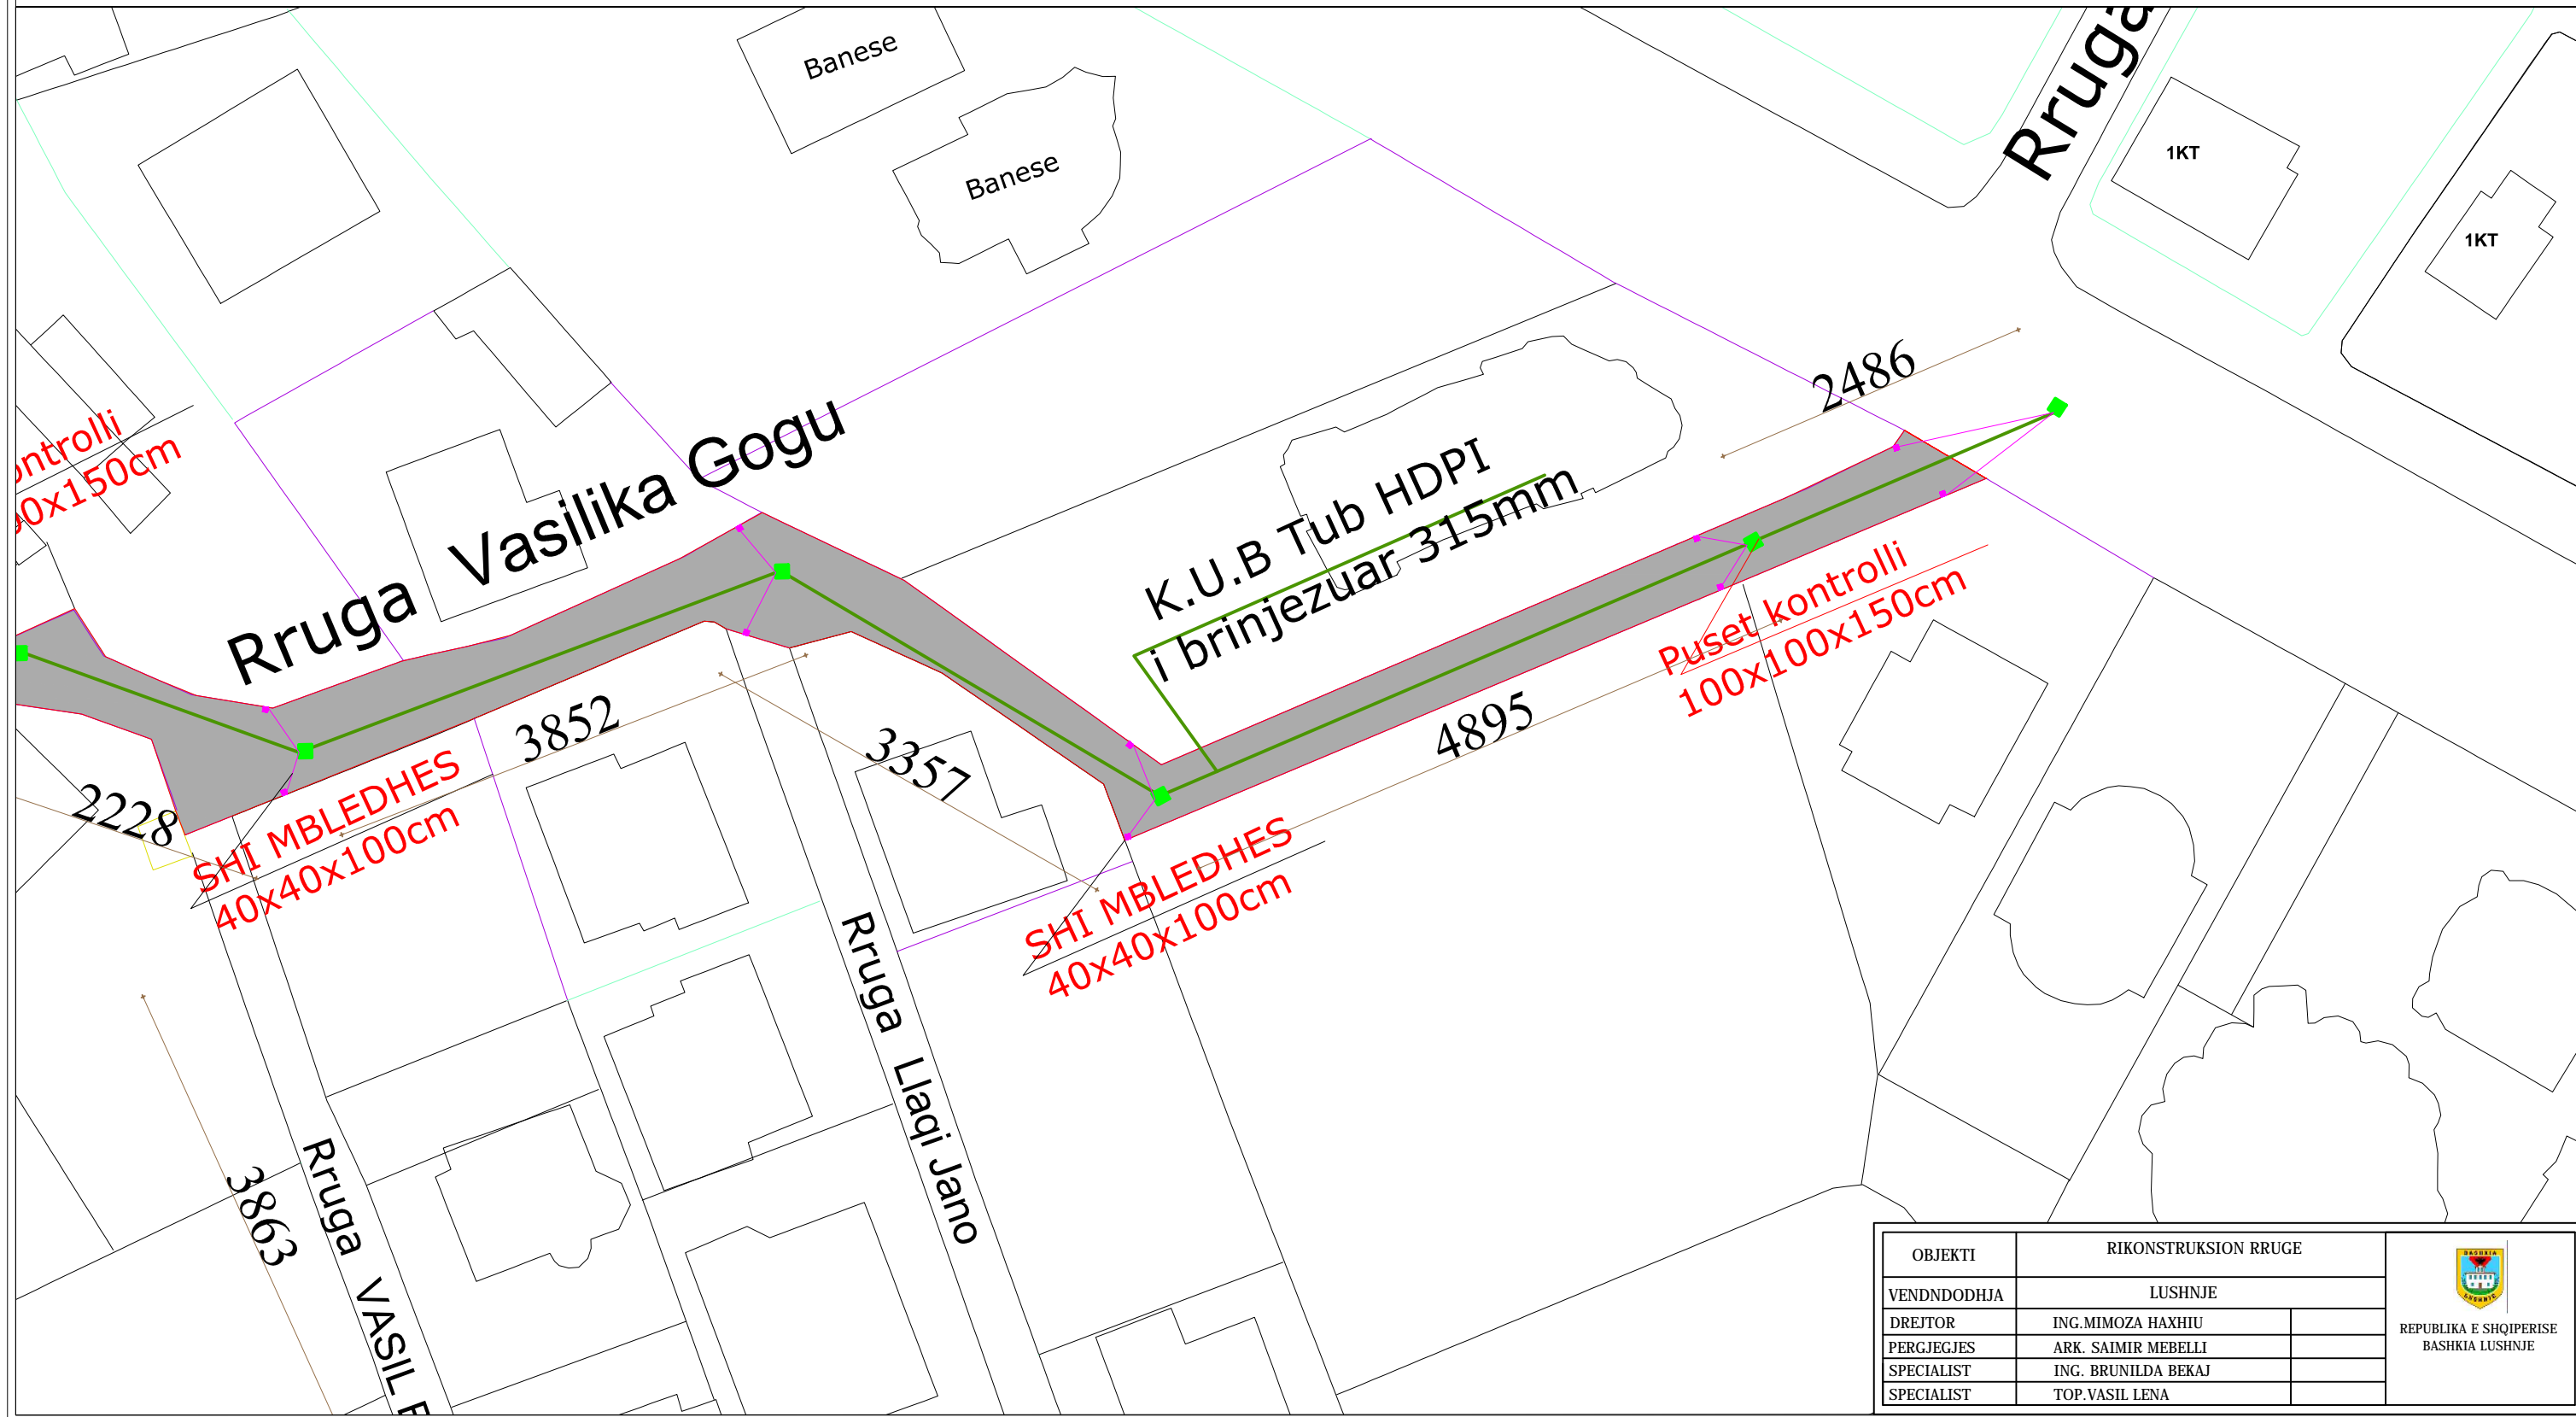

OBJEKTI: "RIKONSTRUKSION I RRUGES HYSEN DERVISHI DHE VASILIKA GOGU"
RRJETI I KUB-SE
SHK.1.500

OBJEKTI	RIKONSTRUKSION RRUGE		 REPUBLIKA E SHQIPERISE BASHKIA LUSHNJE
VENDNDODHJA	LUSHNJE		
DREJTOR	ING. MIMOZA HAXHIU		
PERGJEGJES	ARK. SAIMIR MEBELLI		
SPECIALIST	ING. BRUNILDA BEKAJ		
SPECIALIST	TOP. VASIL LENA