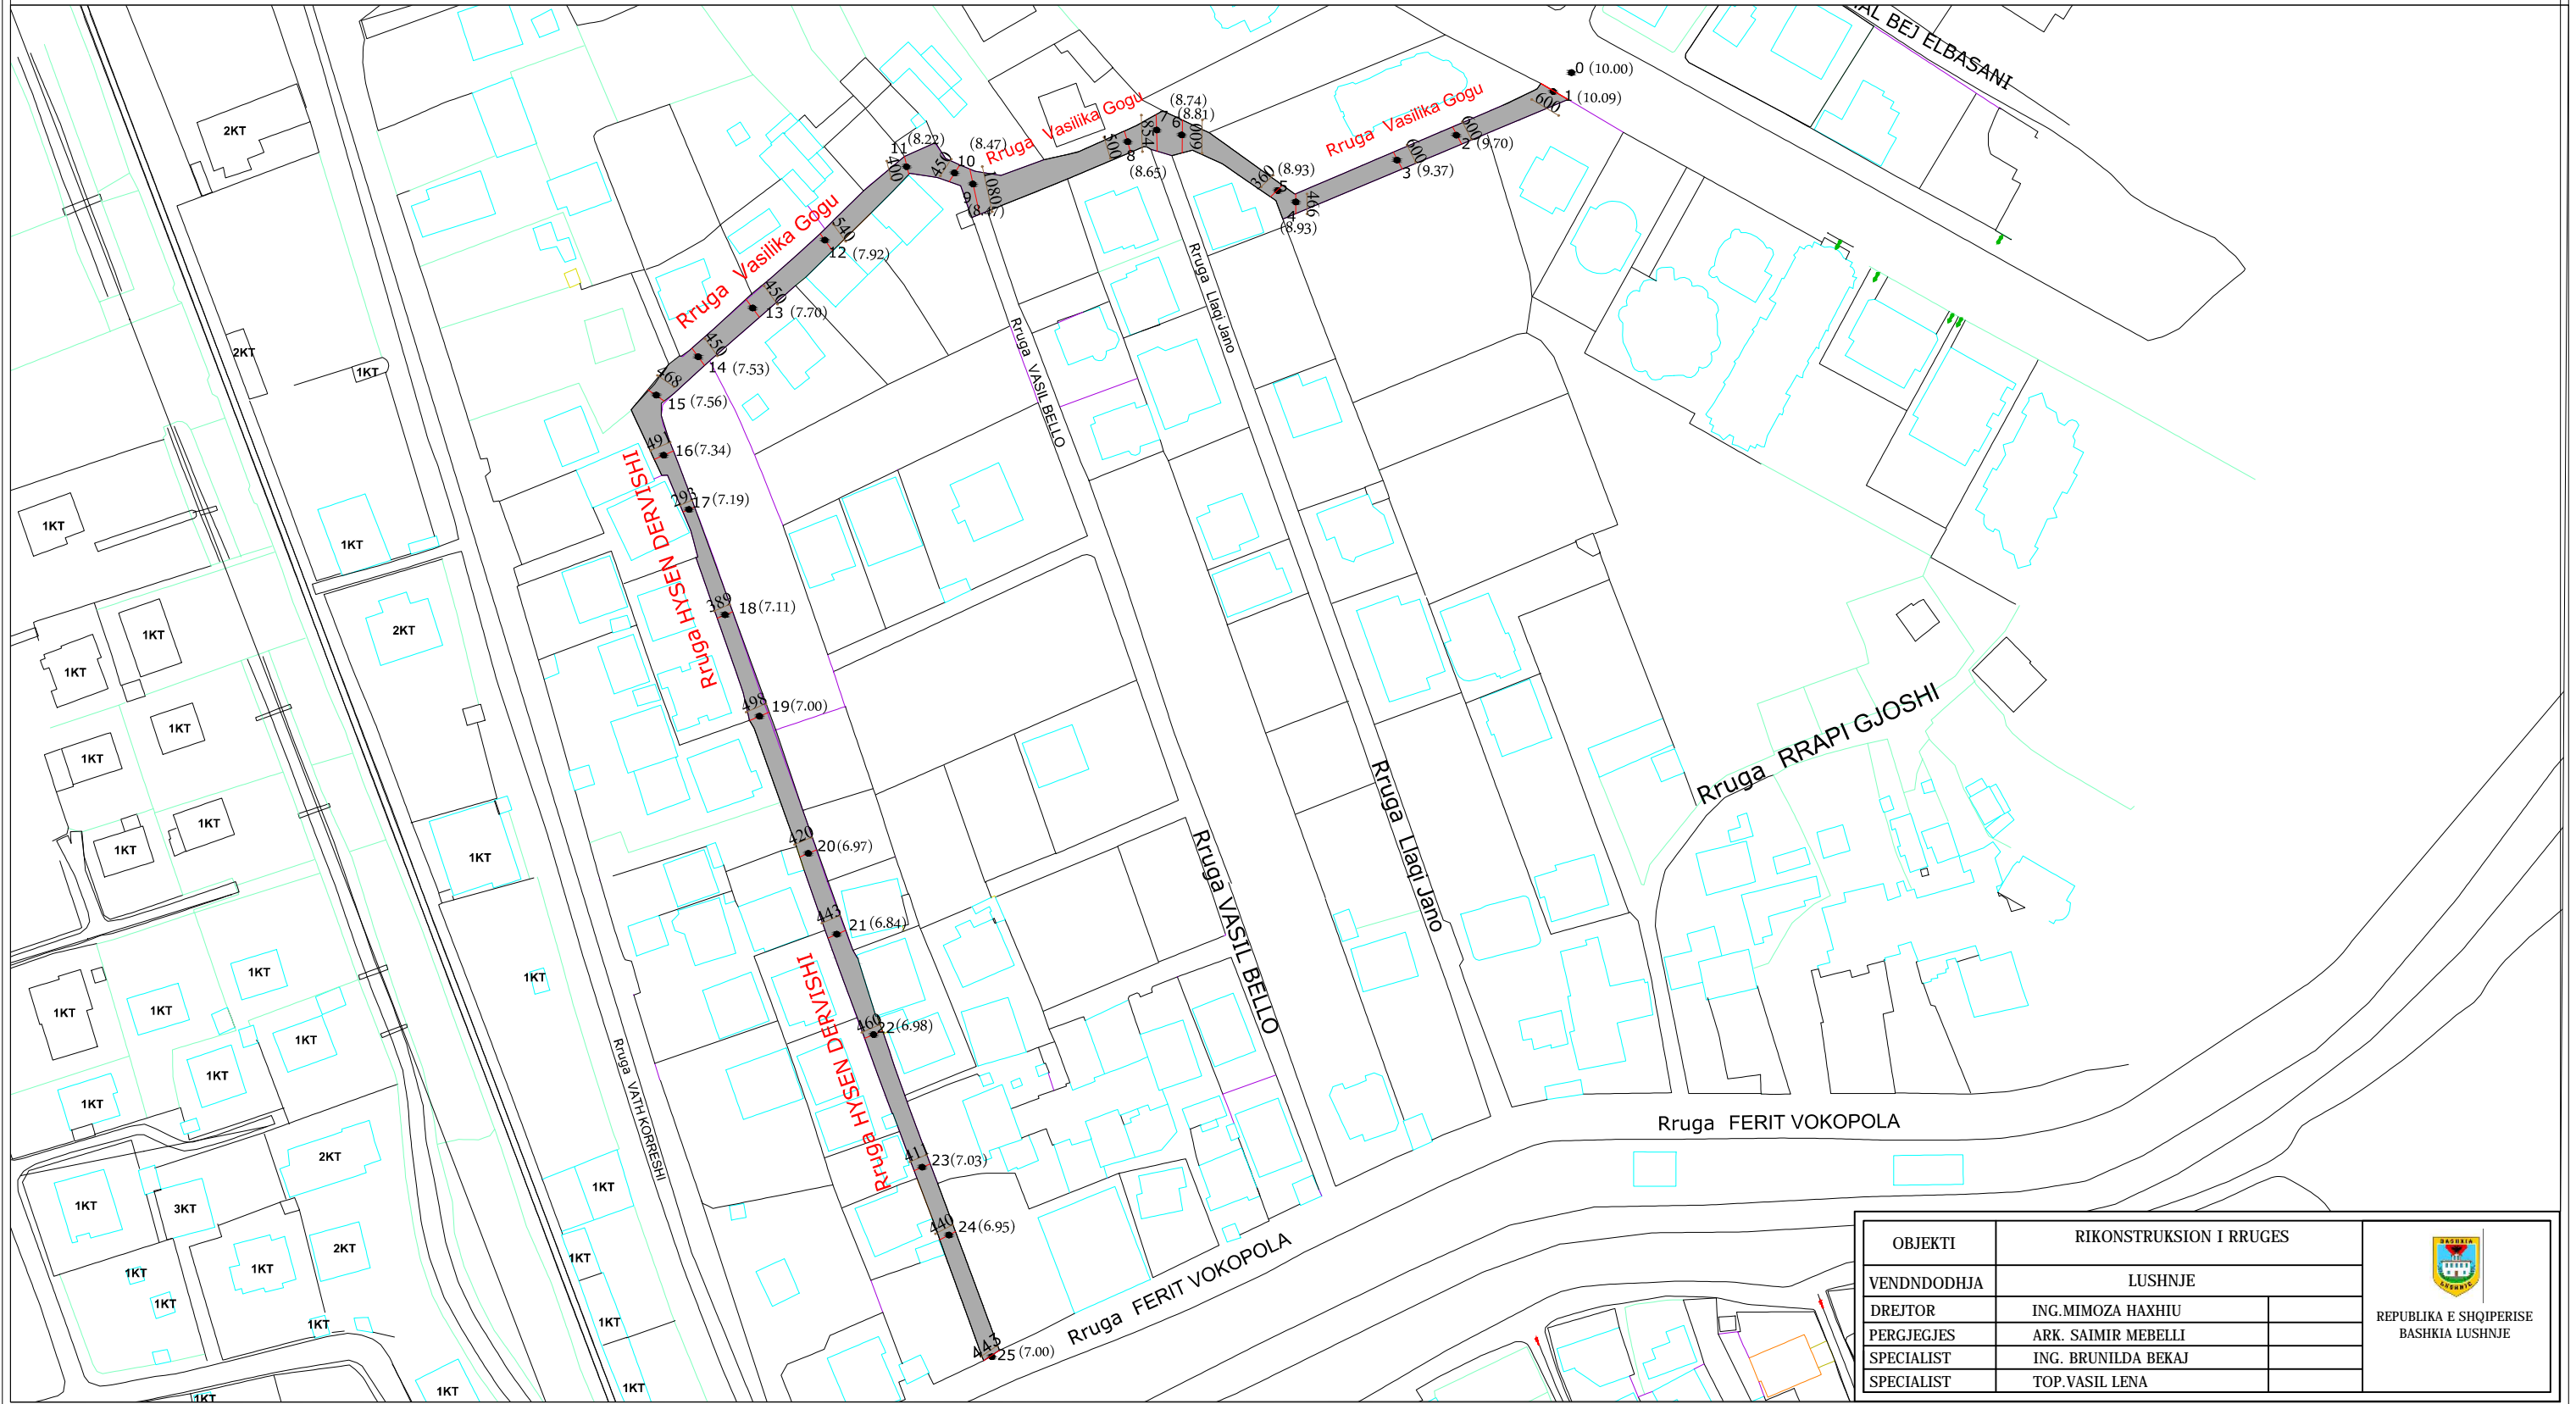

OBJEKTI: "RIKONSTRUKSION I RRUGES HYSEN DERVISHI DHE VASILIKA GOGU" GJENDJA FAKTIKE

OBJEKTI	RIKONSTRUKSION I RRUGES		 REPUBLIKA E SHQIPERISE BASHKIA LUSHNJE
VENDNDODHJA	LUSHNJE		
DREJTOR	ING. MIMOZA HAXHIU		
PERGJEGJES	ARK. SAIMIR MEBELLI		
SPECIALIST	ING. BRUNILDA BEKAJ		
SPECIALIST	TOP. VASIL LENA