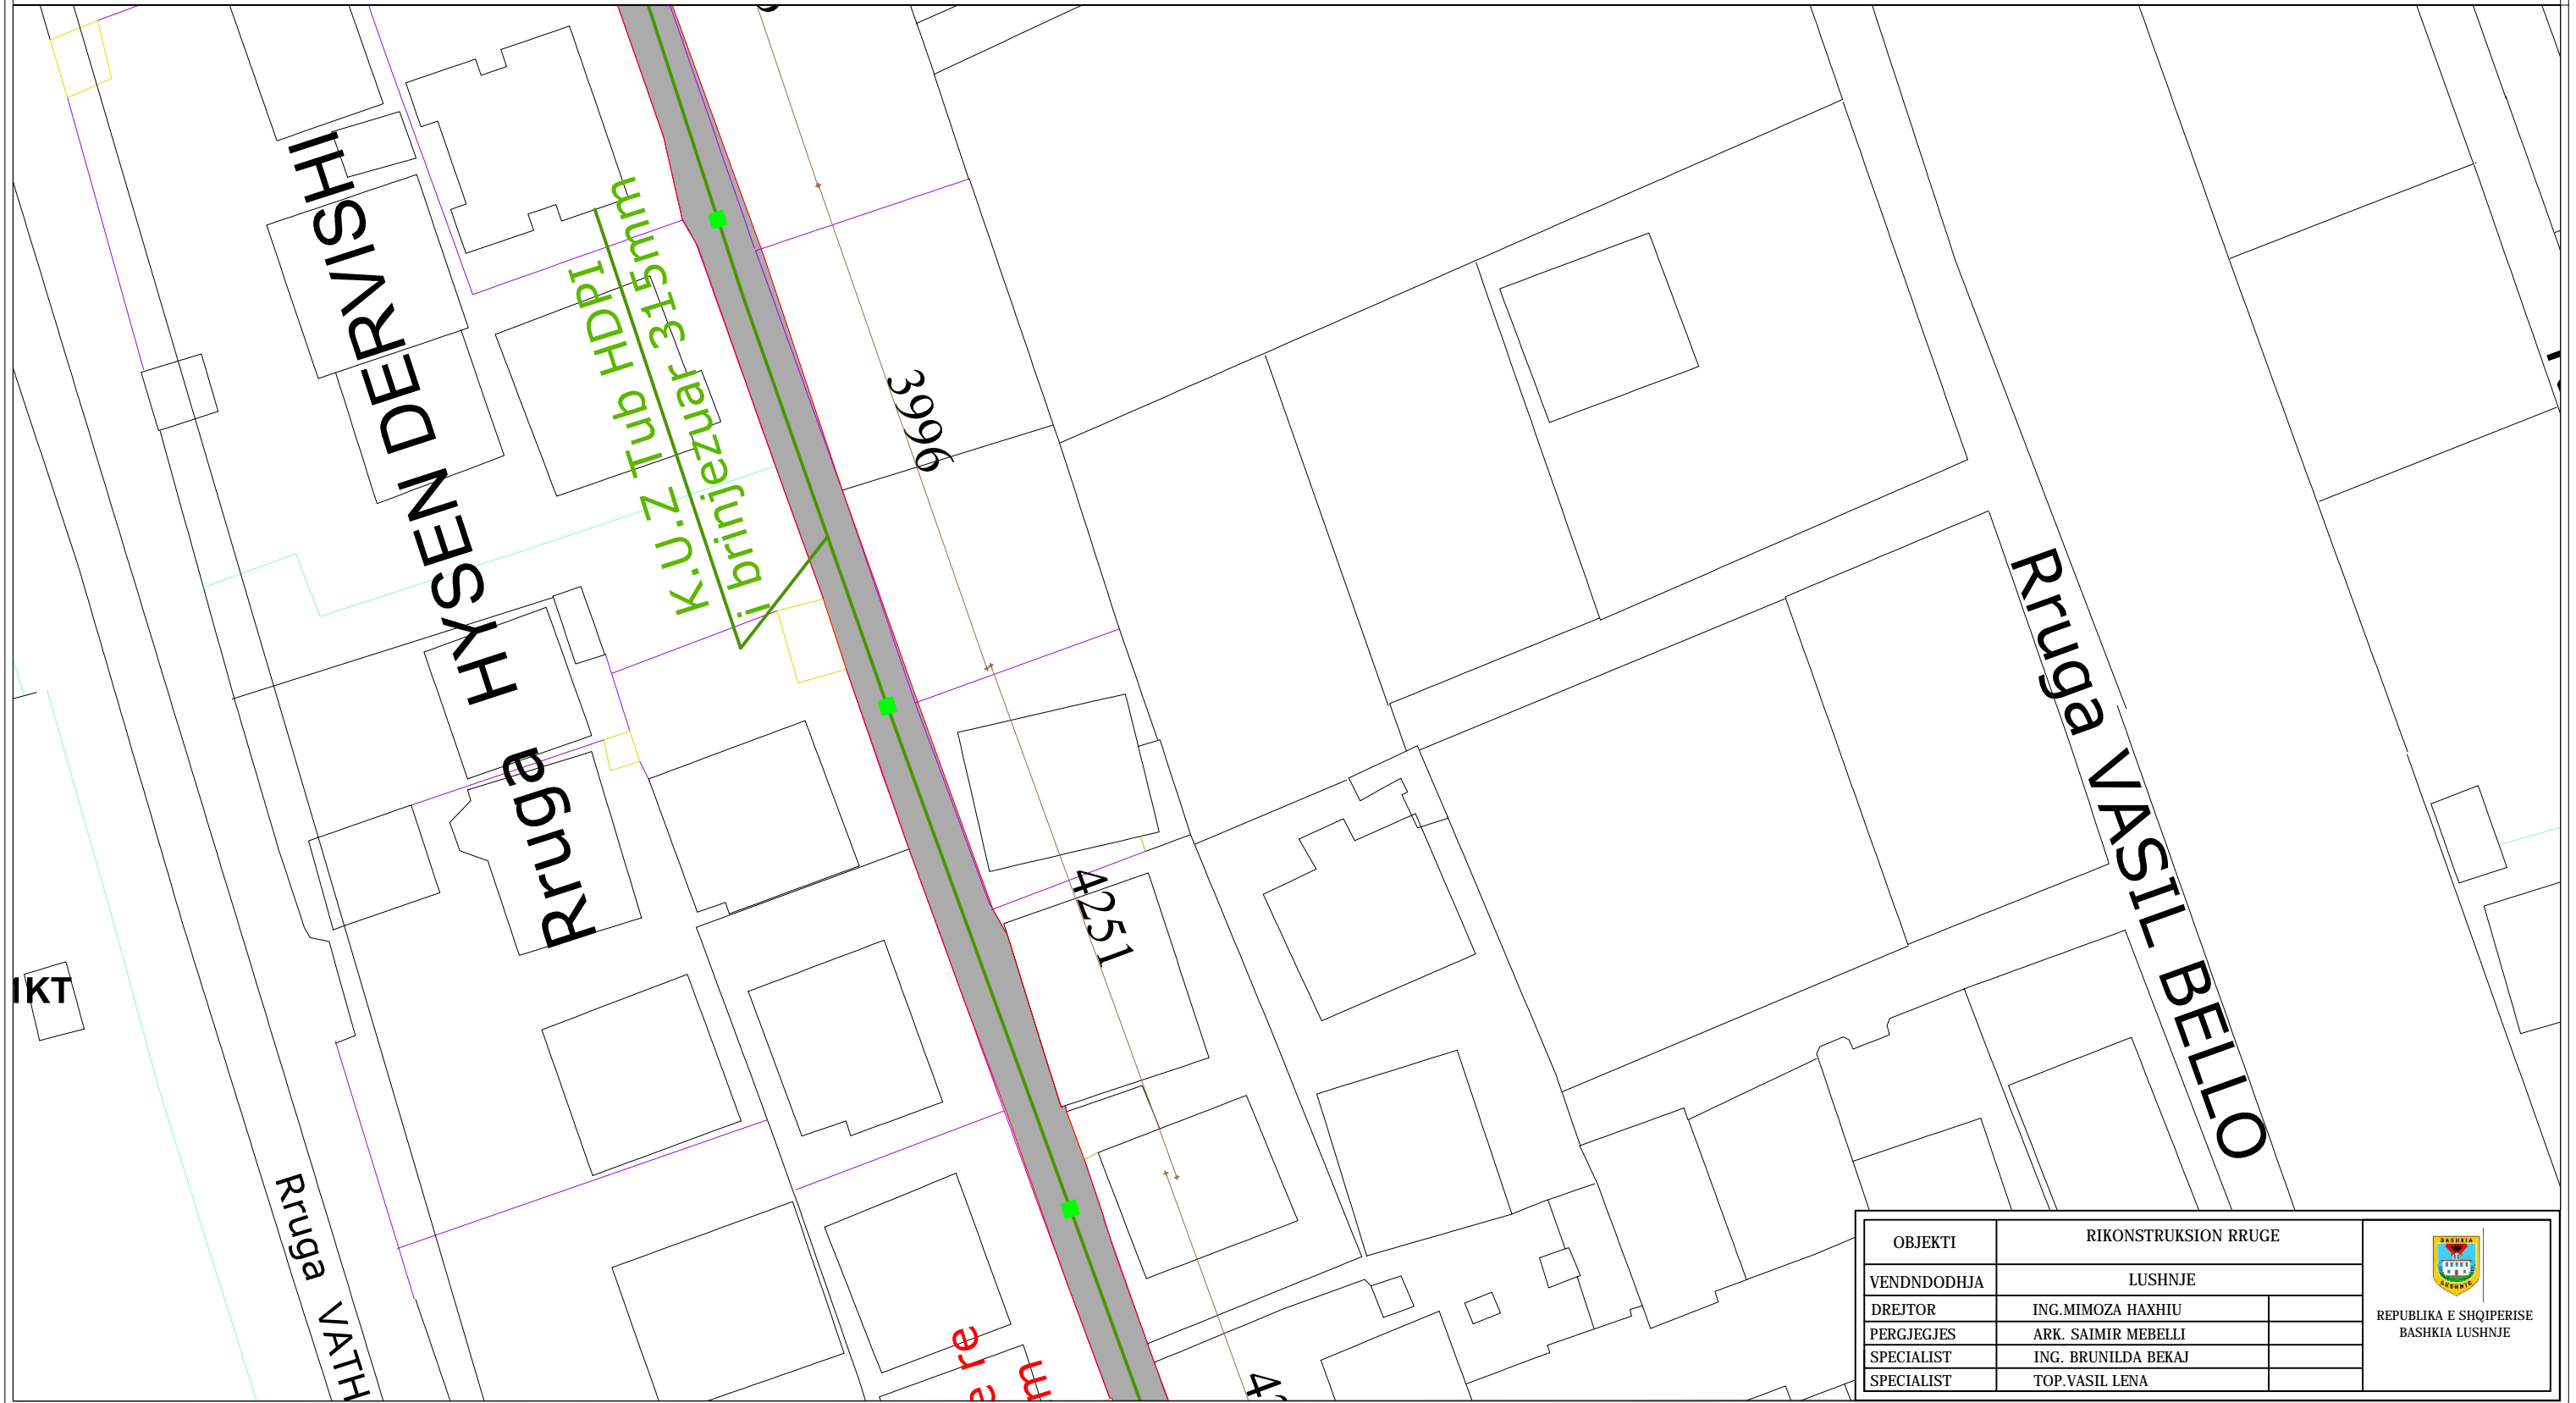

OBJEKTI: "RIKONSTRUKSION I RRUGES HYSEN DERVISHI DHE VASILIKA GOGU"
RRJETI I KUZ-SE SHK.1.500

OBJEKTI	RIKONSTRUKSION RRUGE		 REPUBLIKA E SHQIPERISE BASHKIA LUSHNJE
VENDNDODHJA	LUSHNJE		
DREJTOR	ING. MIMOZA HAXHIU		
PERGJEGJES	ARK. SAIMIR MEBELLI		
SPECIALIST	ING. BRUNILDA BEKAJ		
SPECIALIST	TOP. VASIL LENA