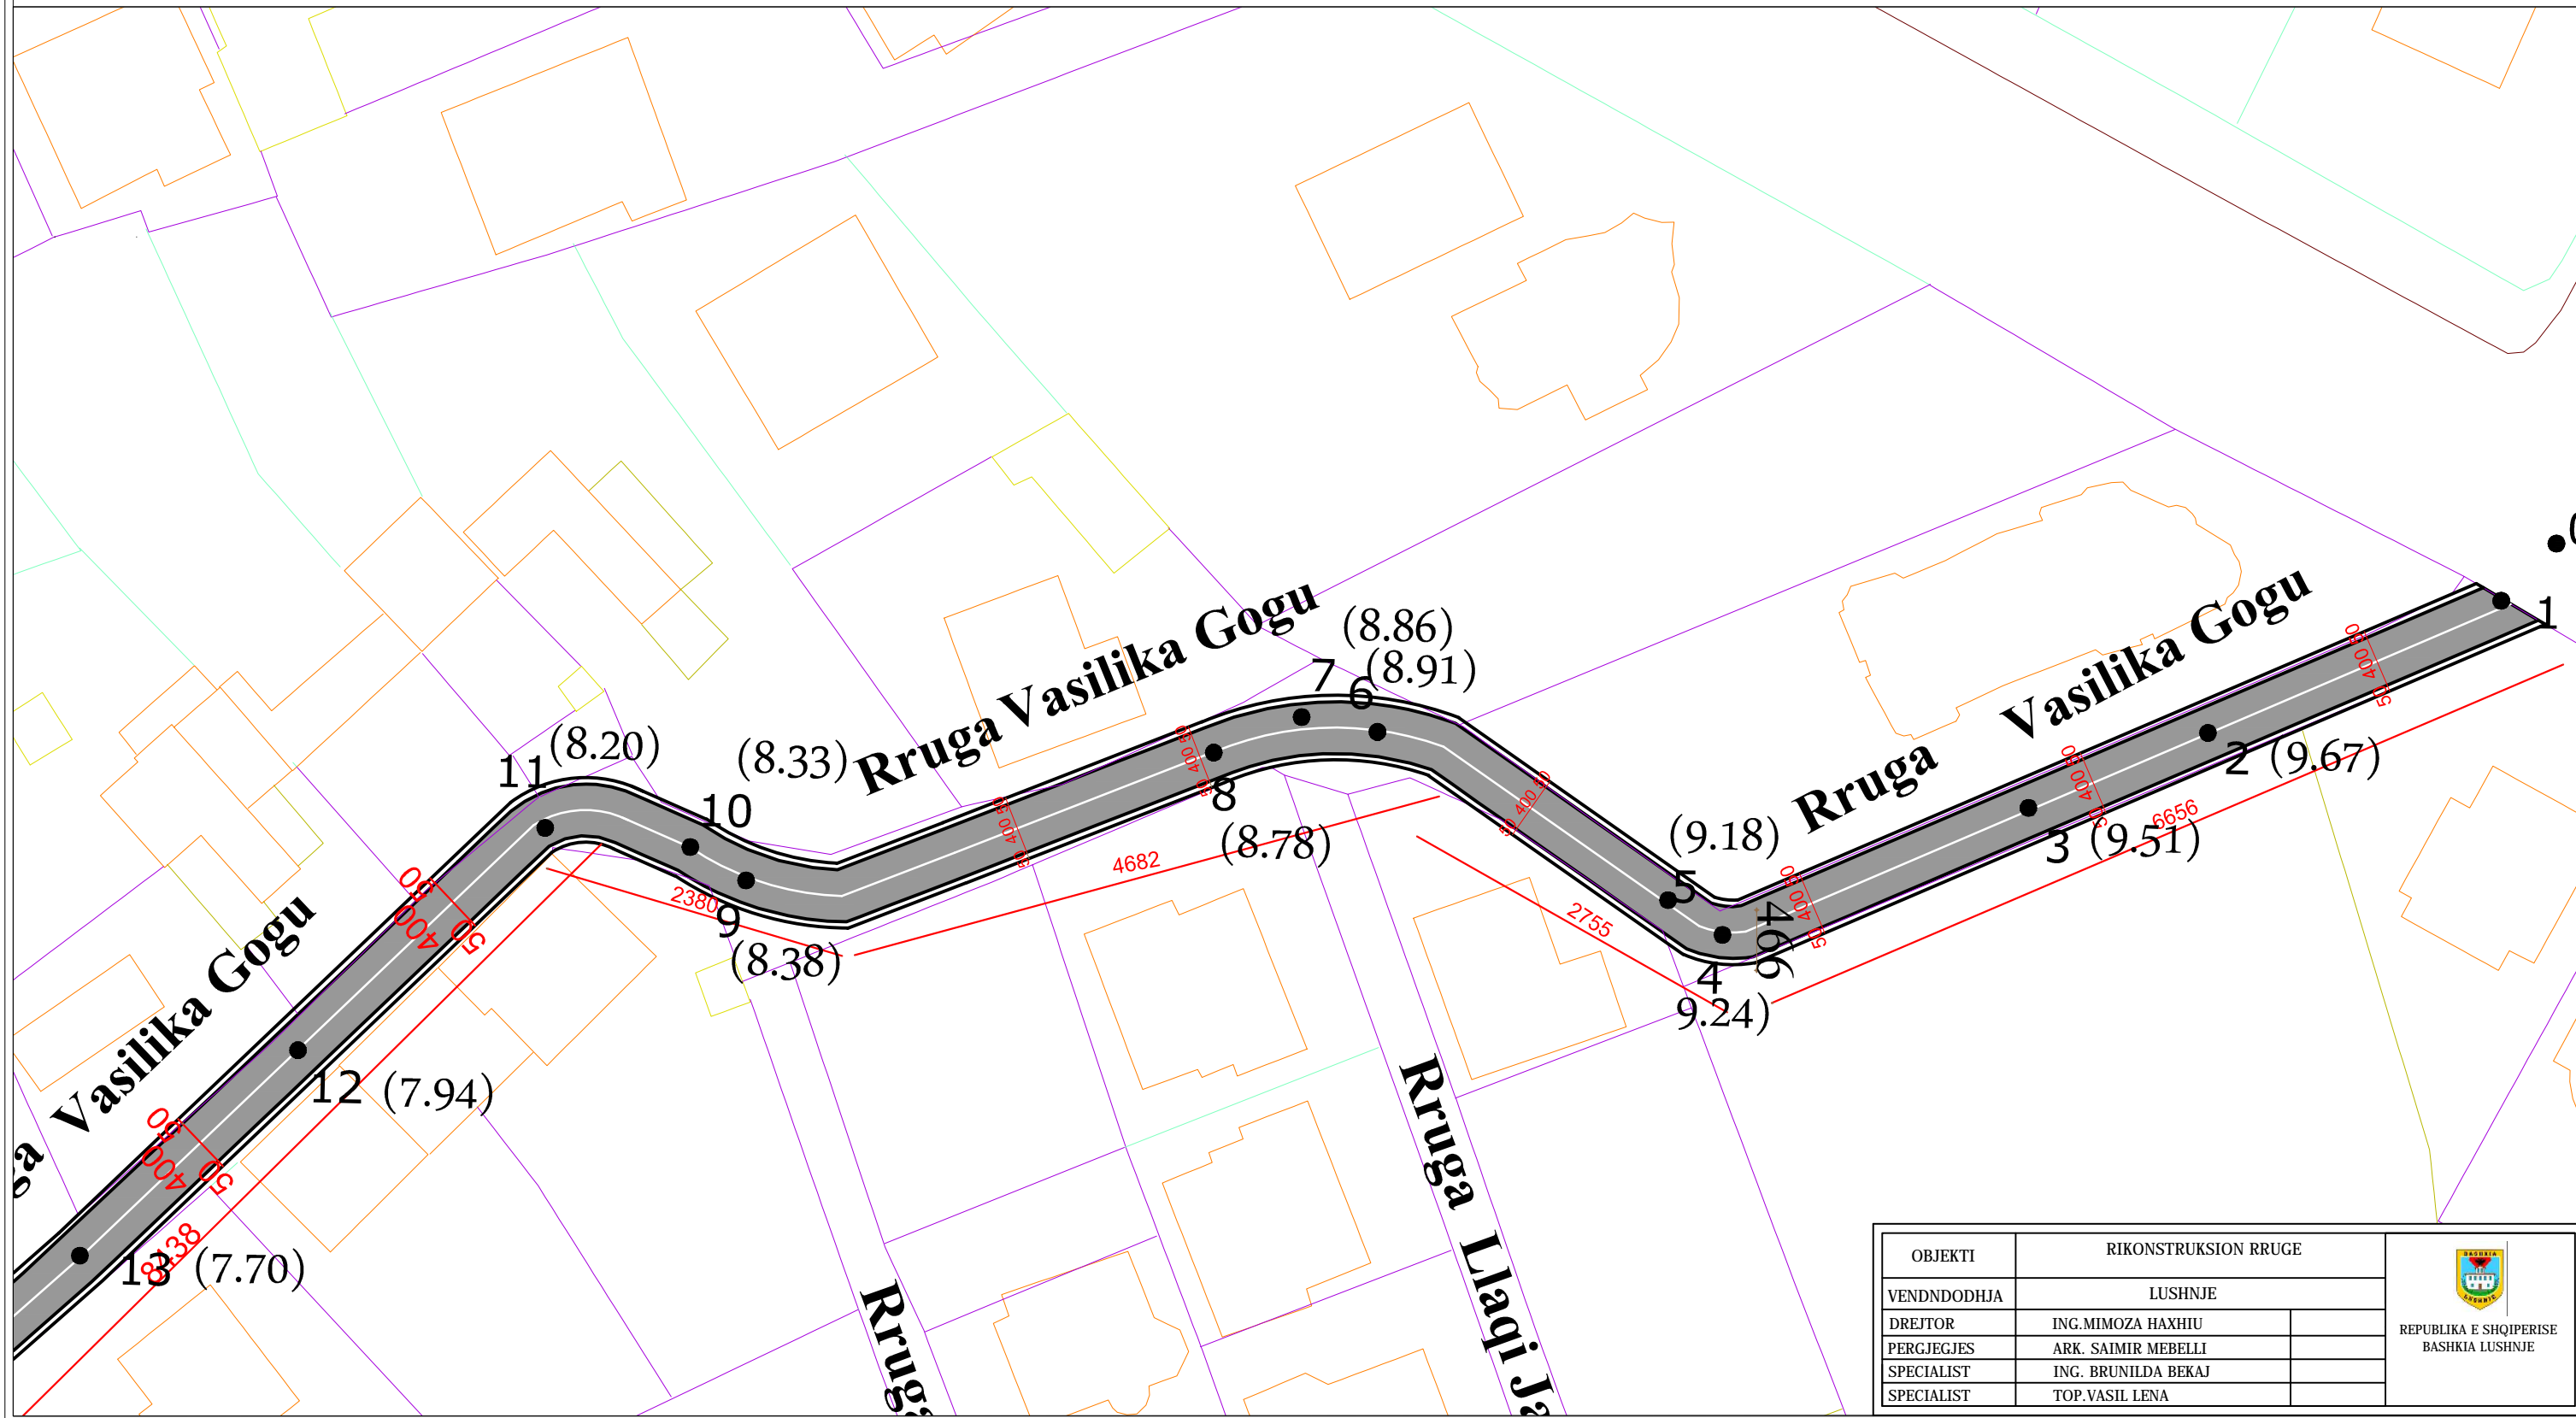

OBJEKTI: "RIKONSTRUKSION I RRUGES HYSEN DERVISHI DHE VASILIKA GOGU"
GJURMA E RE E RRUGES

OBJEKTI	RIKONSTRUKSION RRUGE	
VENDNDODHJA	LUSHNJE	
DREJTOR	ING. MIMOZA HAXHIU	
PERGJEGJES	ARK. SAIMIR MEBELLI	
SPECIALIST	ING. BRUNILDA BEKAJ	
SPECIALIST	TOP. VASIL LENA