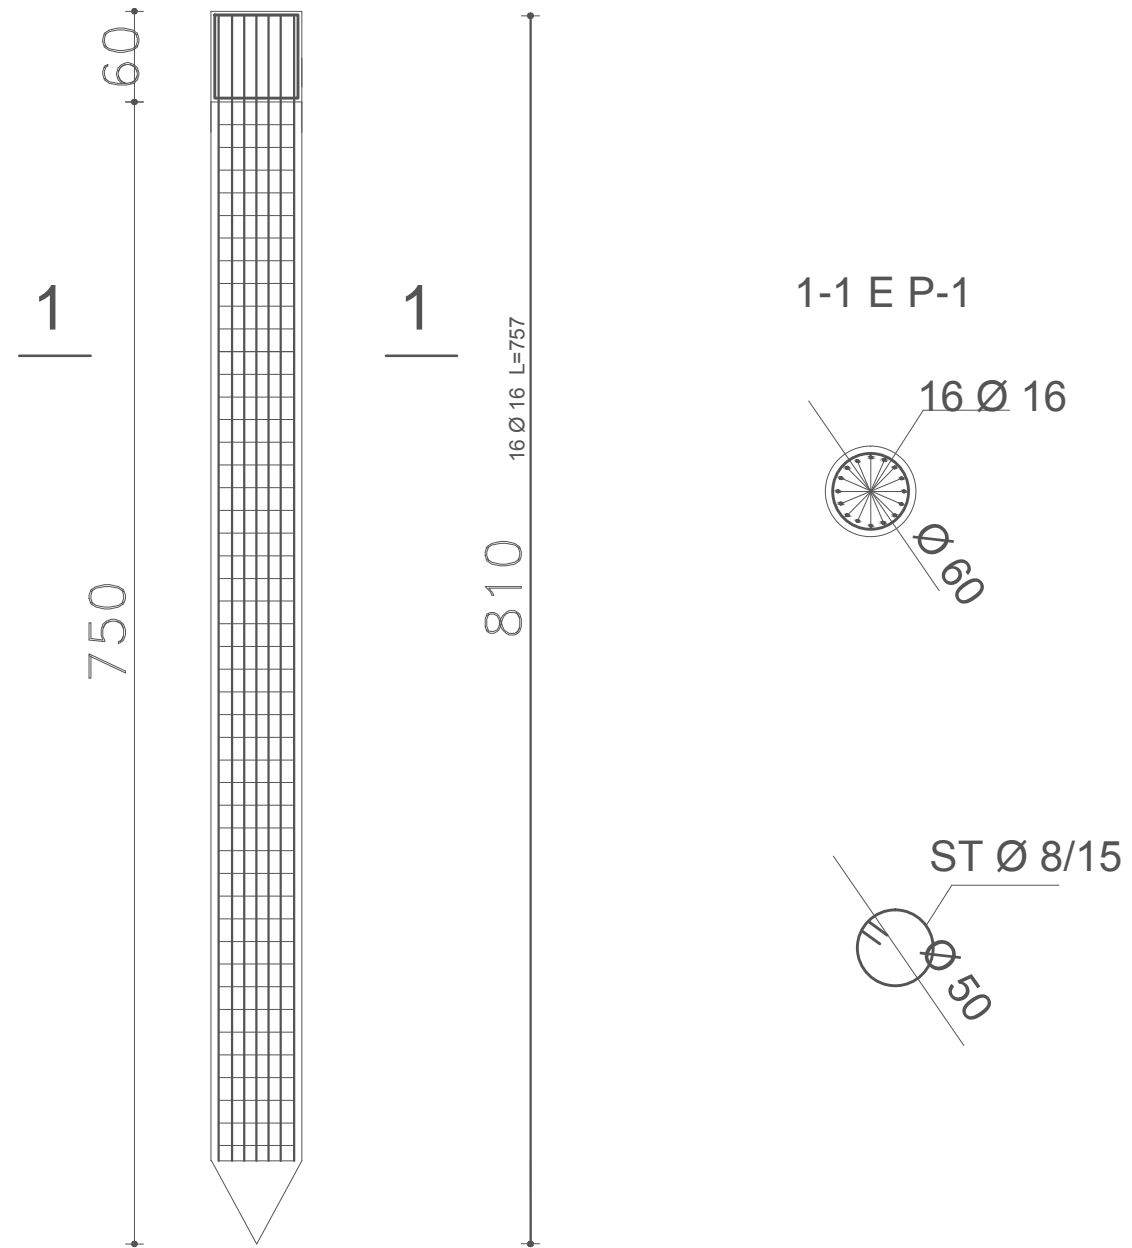

OBJEKTI: MURË ME PILOTA NE RRUGEN "VELLEZERIT FRASHERI"

Armimi i pilotes tipi1

SHK.1.50

OBJEKTI		NR.FLETES	A-06
		FORMATI	420X297
VENDNDODHJA	LUSHNJE	SHKALLA	1:100
EMERT.I FLETES	Armimi i pilotes	 REPUBLIKA E SHQIPERISE BASHKIA LUSHNJE DREJTORIA E PLANIFIKIMIT	
DREJTORIA	ING. MIMOZA HAXHIU		
SPECIALIST	ING. BRUNILDA BEKAJ		
SPECIALIST	TOP. VASIL LENA