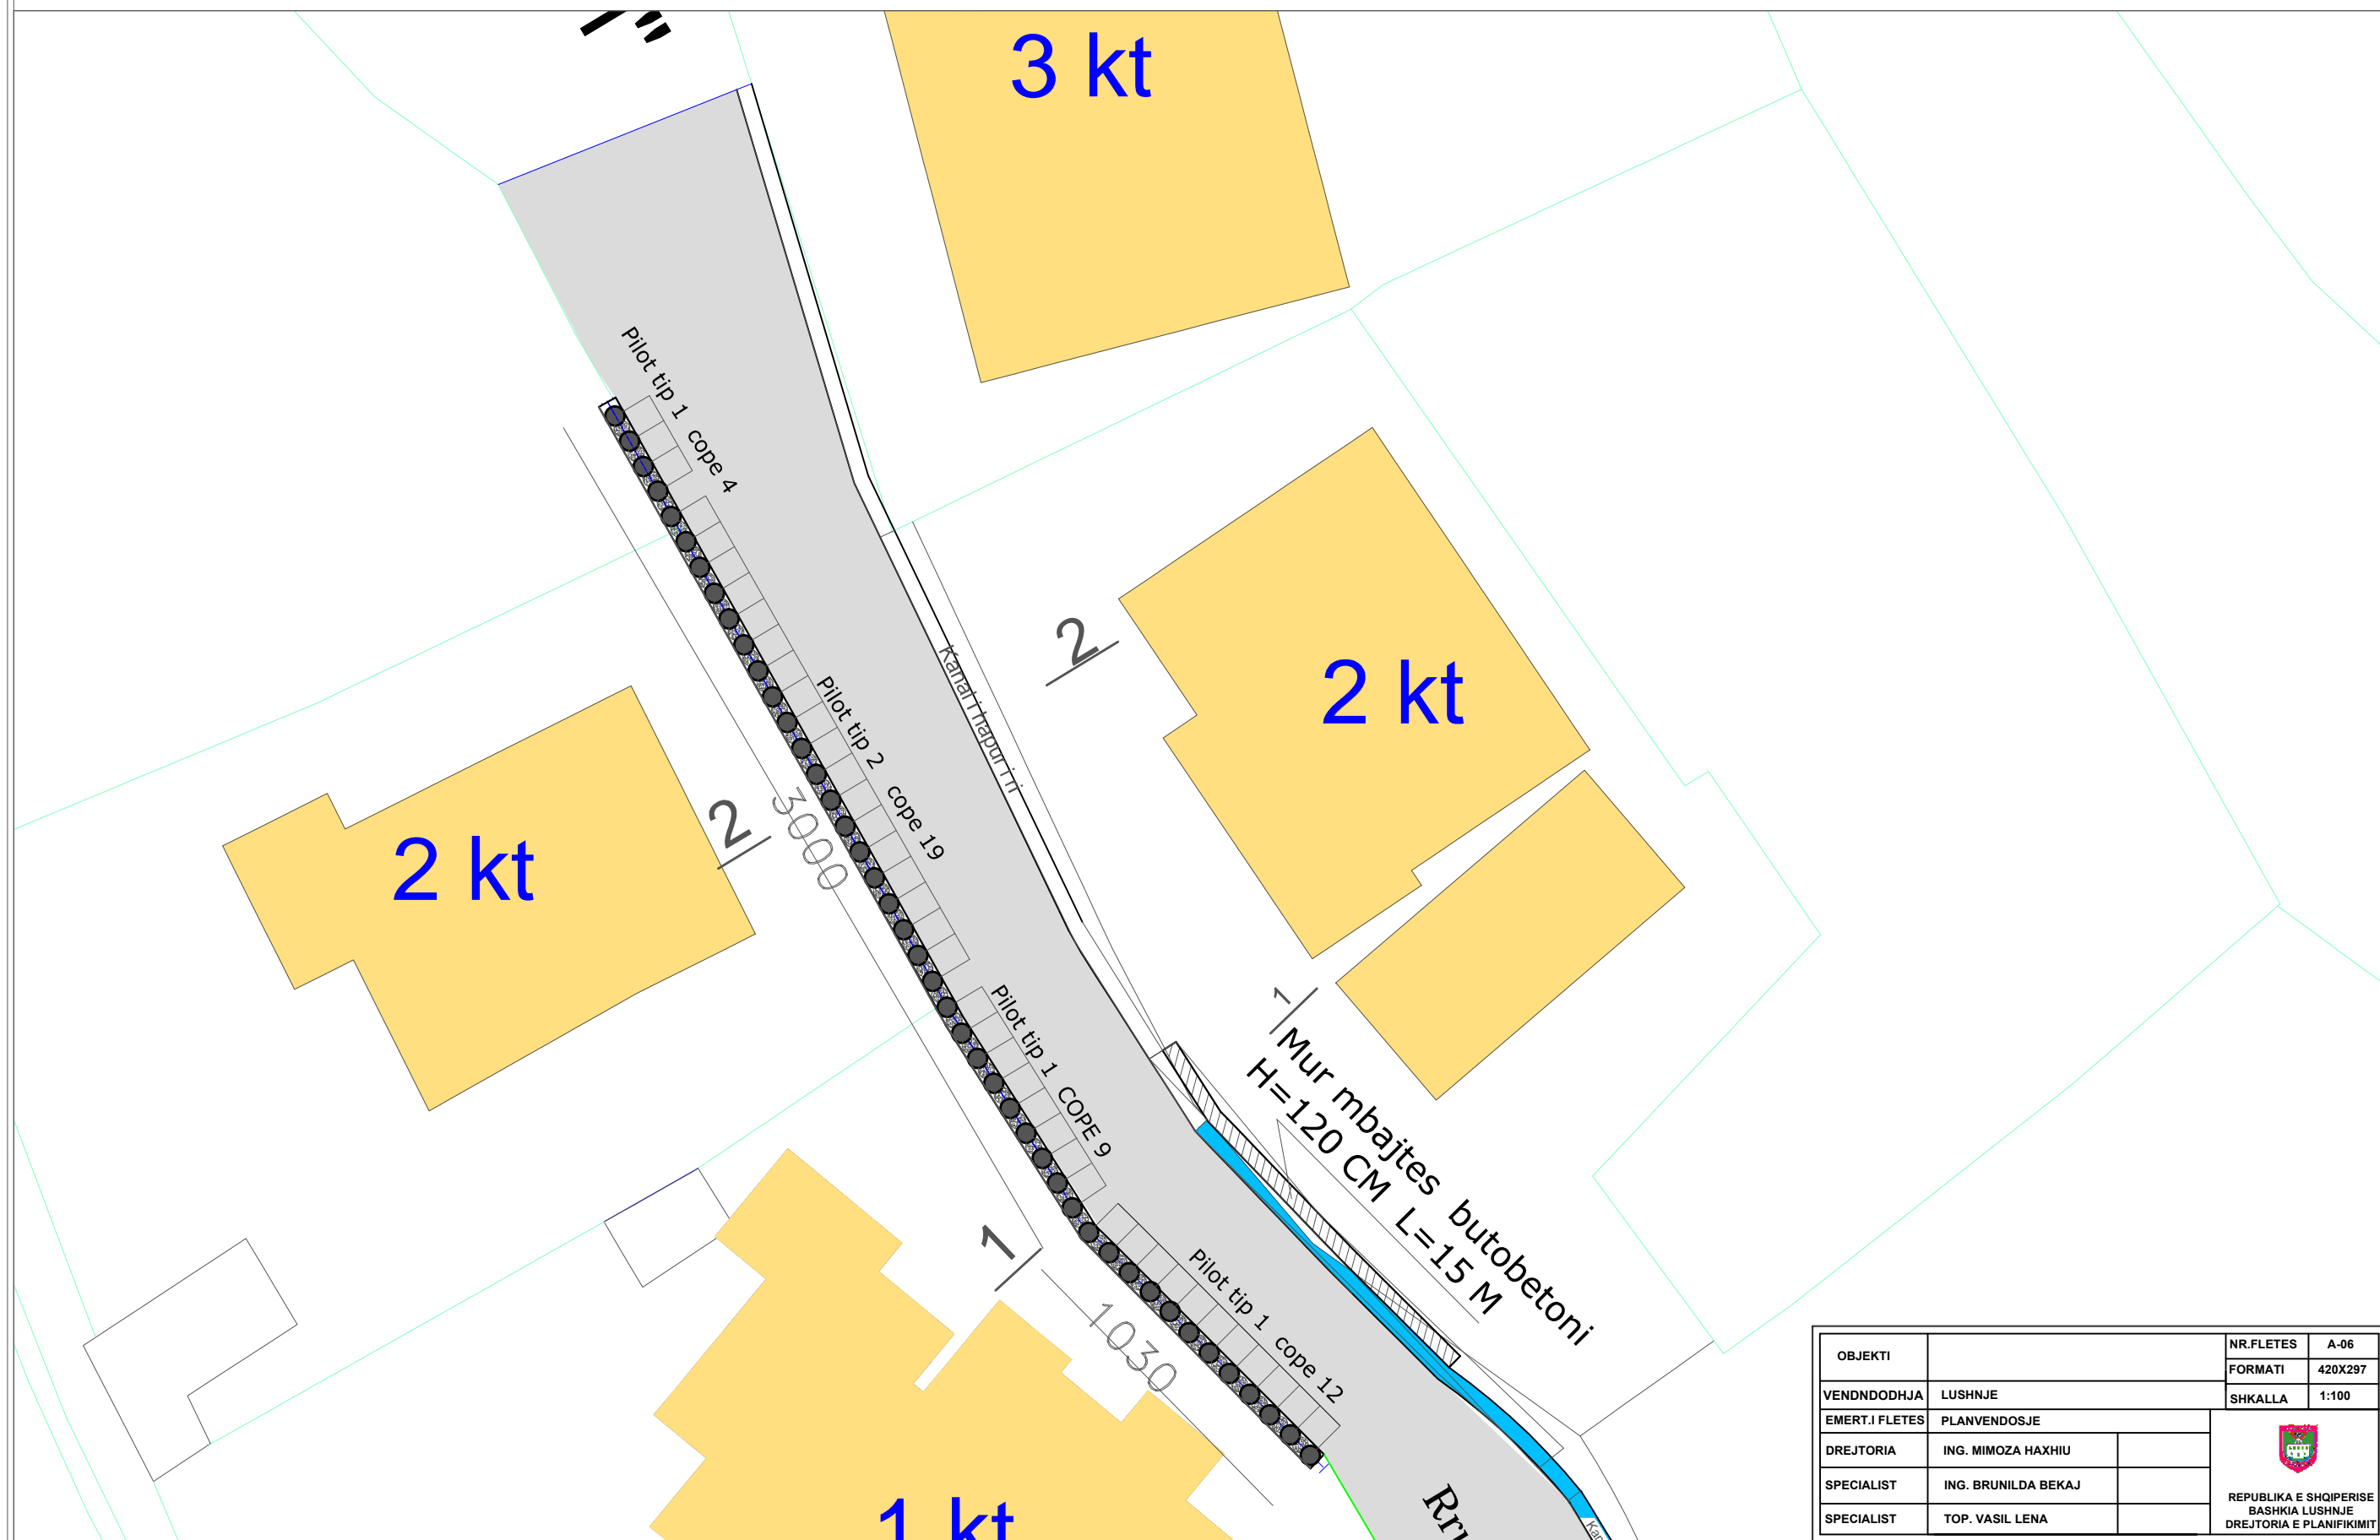

OBJEKTI: MURË ME PILOTA NE RRUGEN "VELLEZERIT FRASHERI" ,LAGJIA"KONGRESI"

Planvendosja e pilotave mbajtese

SH.1.200

OBJEKTI		NR.FLETES	A-06
		FORMATI	420X297
VENDNDODHJA	LUSHNJE	SHKALLA	1:100
EMERT.I FLETES	PLANVENDOSJE	 REPUBLIKA E SHQIPERISE BASHKIA LUSHNJE DREJTORIA E PLANIFIKIMIT	
DREJTORIA	ING. MIMOZA HAXHIU		
SPECIALIST	ING. BRUNILDA BEKAJ		
SPECIALIST	TOP. VASIL LENA