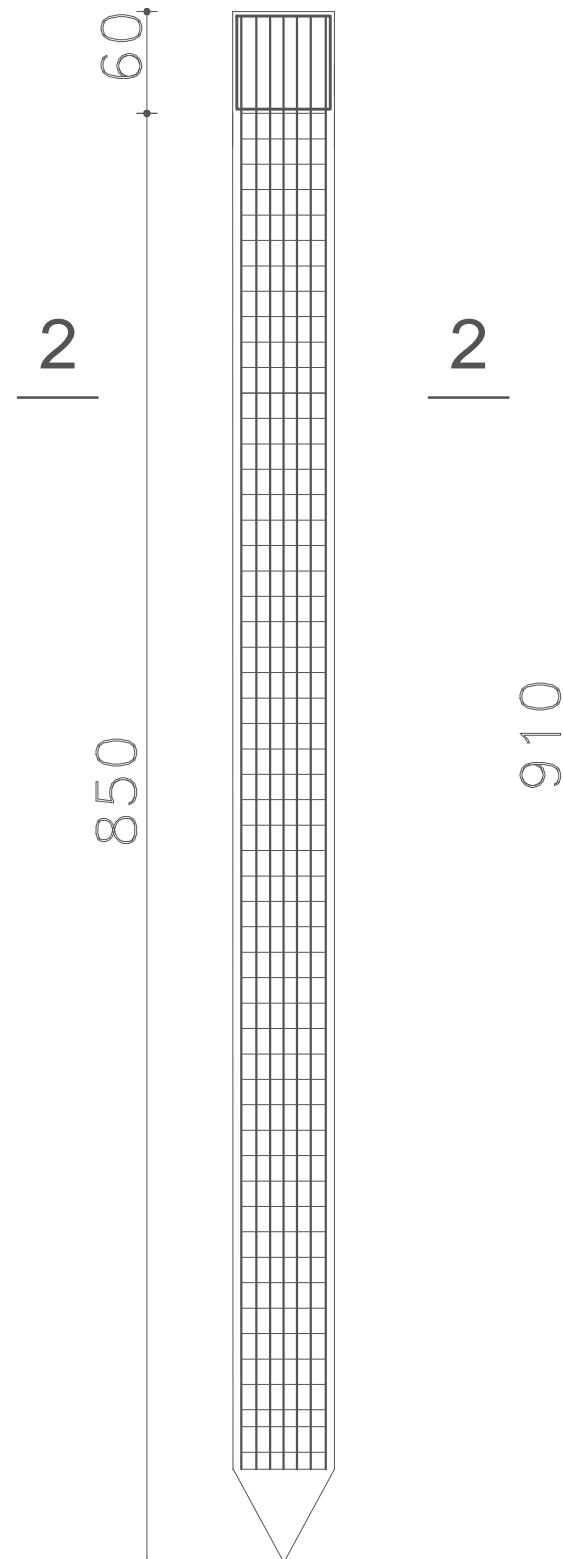

OBJEKTI: MURË ME PILOTA NE RRUGEN "VELLEZERIT FRASHERI"

Armimi i pilotes tipi2

SHK.1.50

1-1 E P-2

OBJEKTI		NR.FLETES	A-06
		FORMATI	420X297
VENDNDODHJA	LUSHNJE	SHKALLA	1:100
EMERT.I FLETES	Detaji i vendosjes se pilotave		
DREJTORIA	ING. MIMOZA HAXHIU		 REPUBLIKA E SHQIPERISE BASHKIA LUSHNJE DREJTORIA E PLANIFIKIMIT
SPECIALIST	ING. BRUNILDA BEKAJ		
SPECIALIST	TOP. VASIL LENA