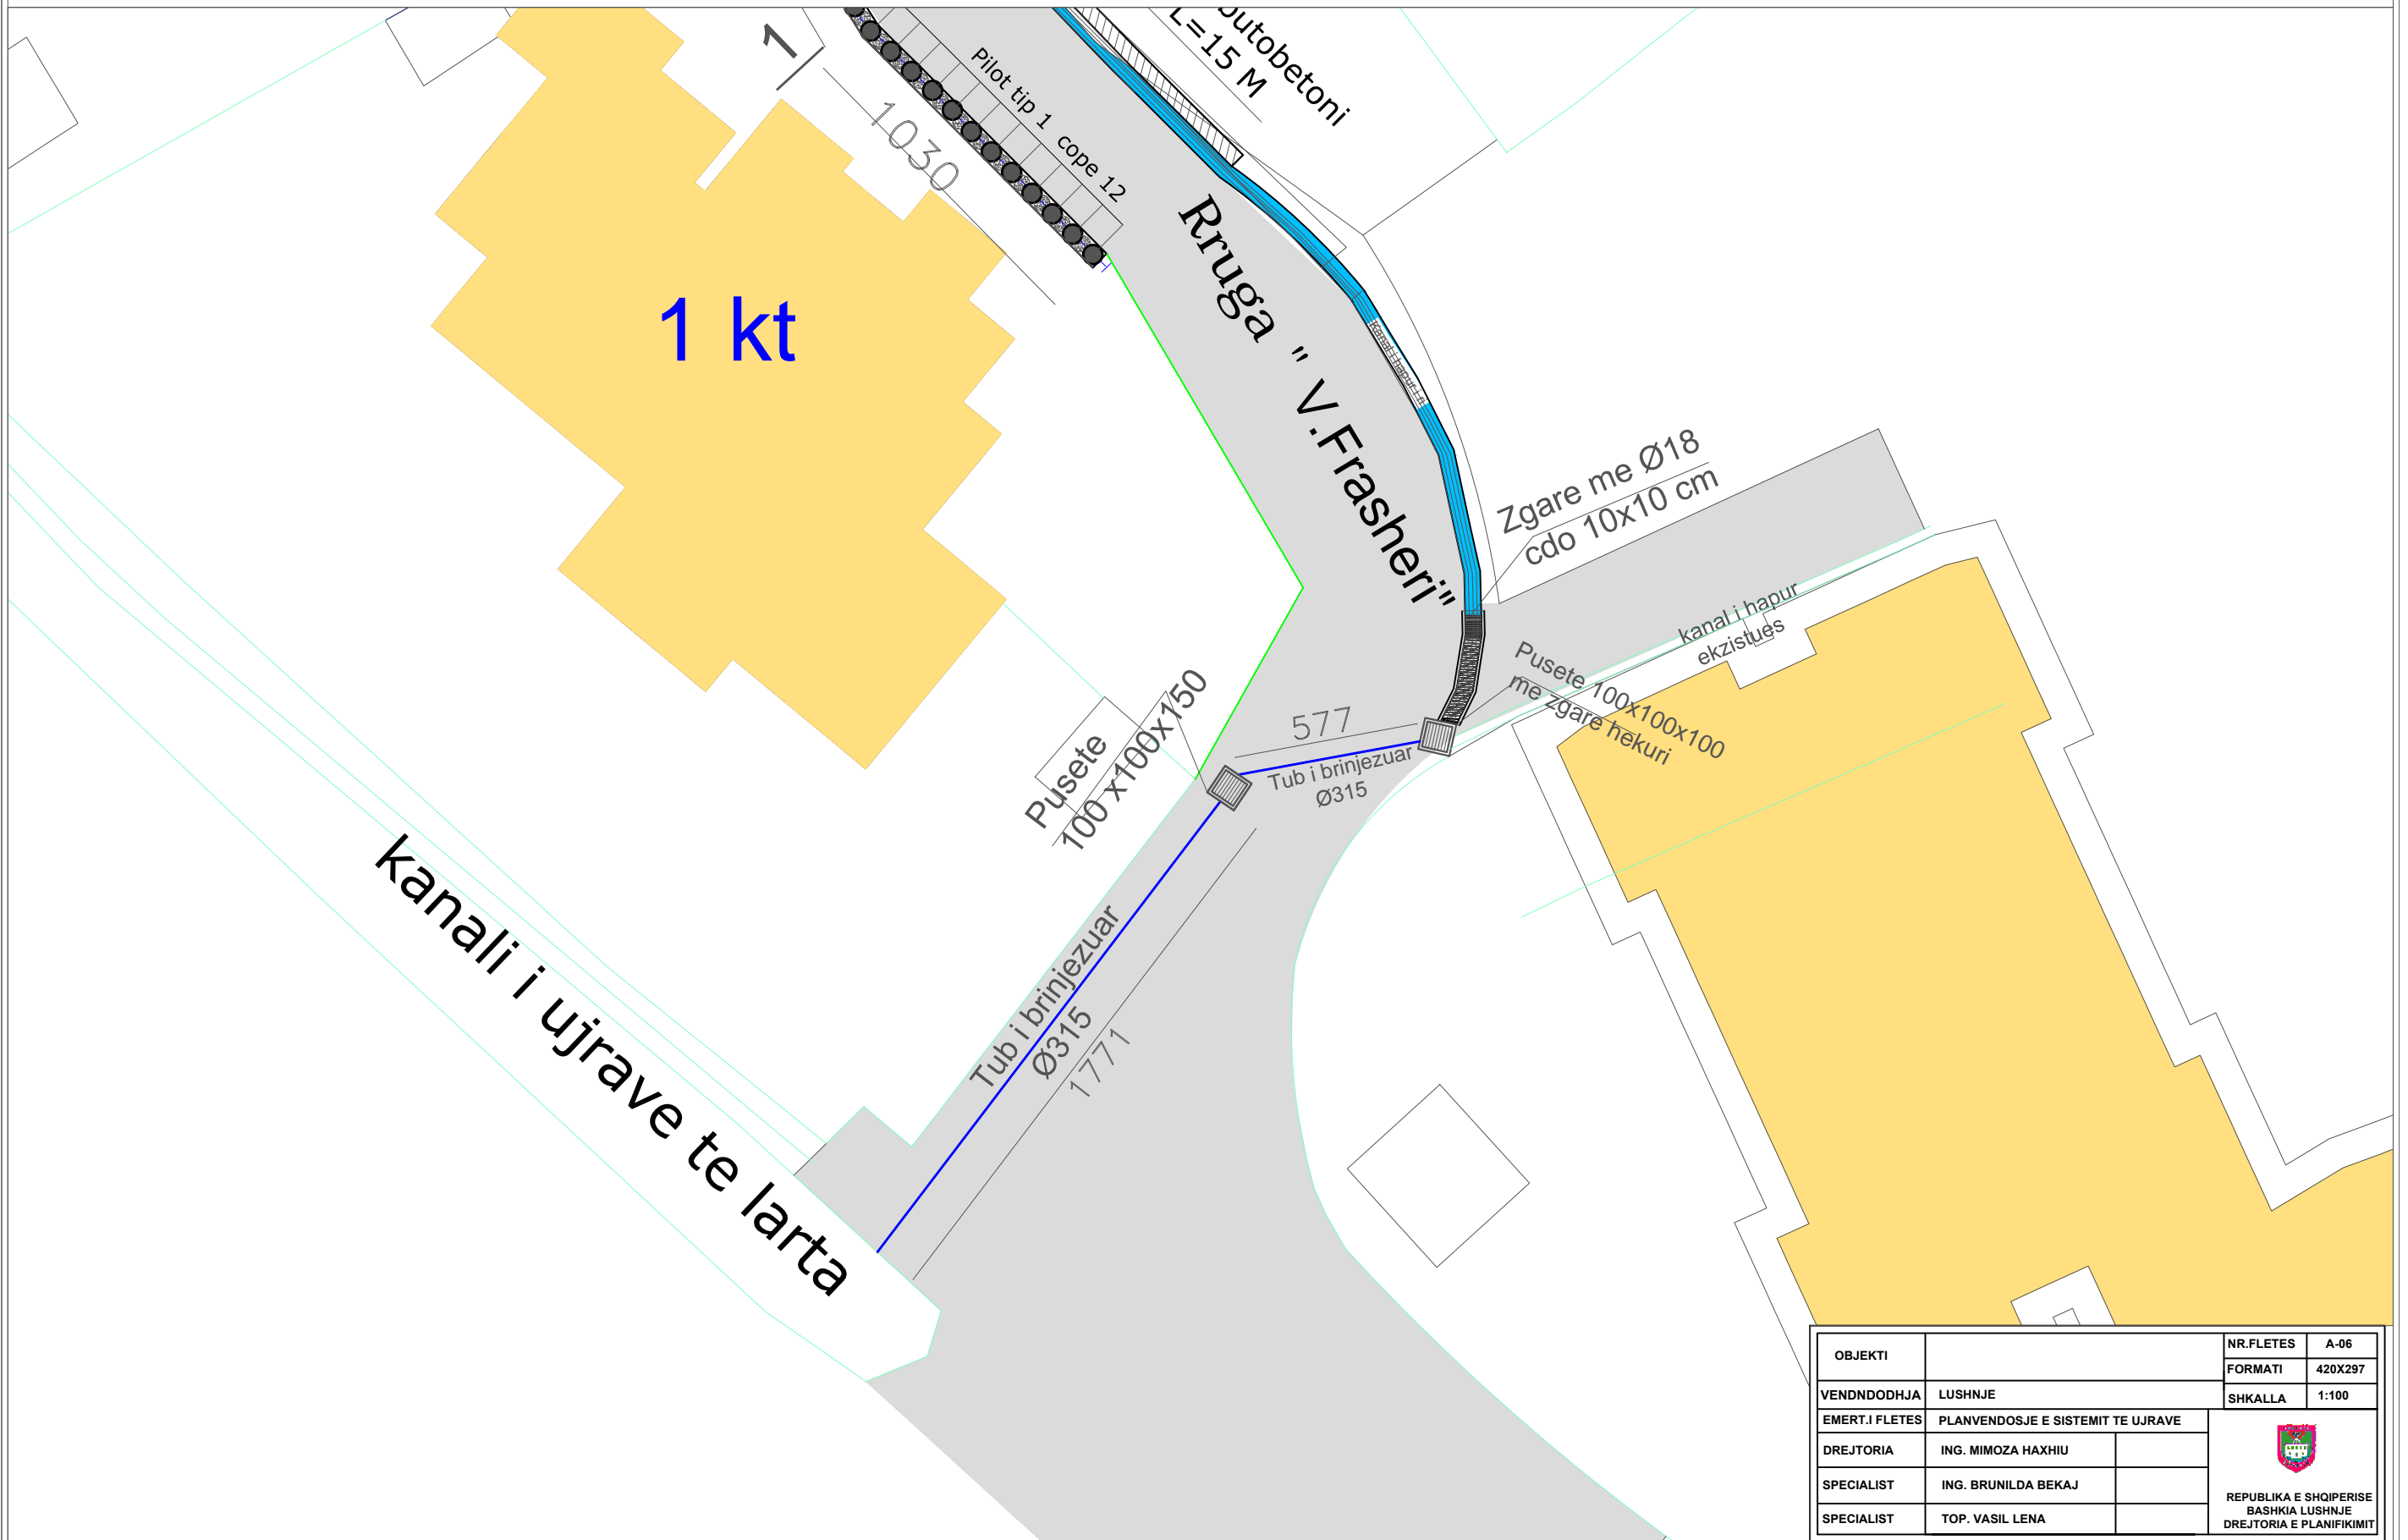

OBJEKTI: MURË ME PILOTA NE RRUGEN "VELLEZERIT FRASHERI" ,LAGJIA"KONGRESI"
Planvendosja E SISTEMIMIT TE UJRAVE **SHK.1. 200**

OBJEKTI		NR.FLETES	A-06
		FORMATI	420X297
VENDNDODHJA	LUSHNJE	SHKALLA	1:100
EMERT.I FLETES	PLANVENDOSJE E SISTEMIT TE UJRAVE		
DREJTORIA	ING. MIMOZA HAXHIU	 REPUBLIKA E SHQIPERISE BASHKIA LUSHNJE DREJTORIA E PLANIFIKIMIT	
SPECIALIST	ING. BRUNILDA BEKAJ		
SPECIALIST	TOP. VASIL LENA