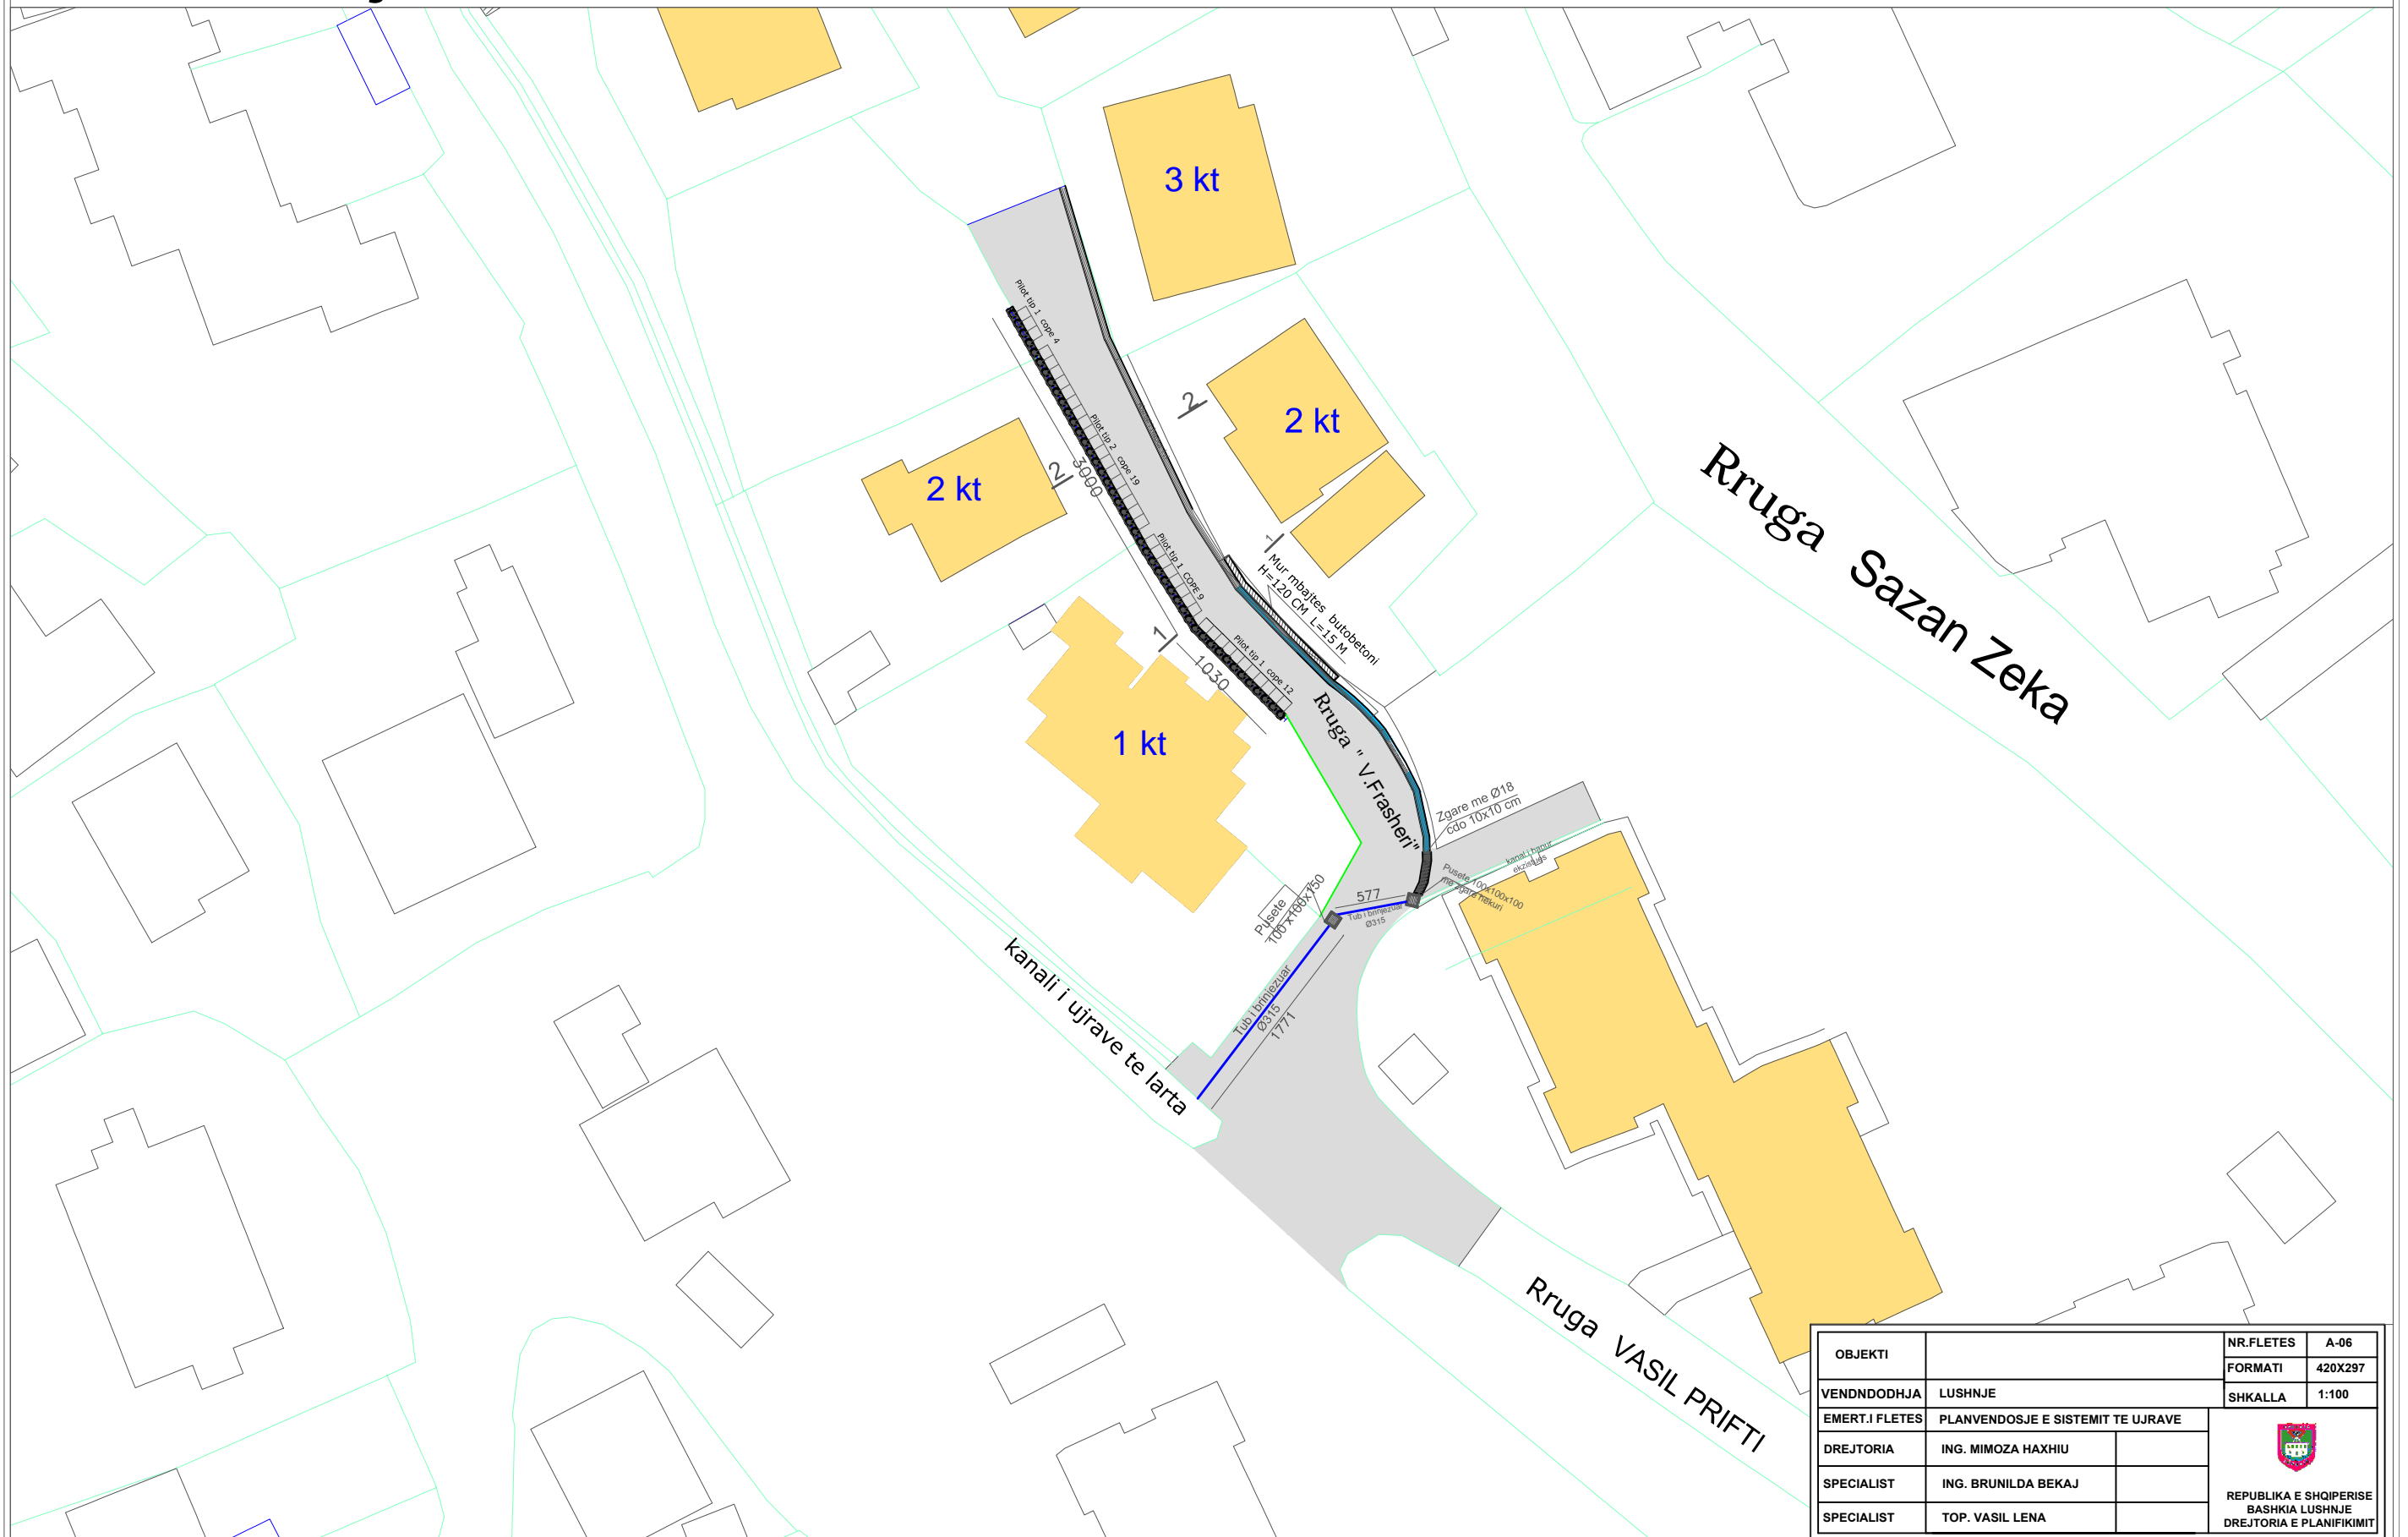

OBJEKTI: MURË ME PILOTA NE RRUGEN "VELLEZERIT FRASHERI" ,LAGJIA"KONGRESI"

Planvendosja E SISTEMIMIT TE UJRAVE

OBJEKTI		NR.FLETES	A-06
		FORMATI	420X297
VENDNDODHJA	LUSHNJE	SHKALLA	1:100
EMERT.I FLETES	PLANVENDOSJE E SISTEMIT TE UJRAVE	 REPUBLIKA E SHQIPERISE BASHKIA LUSHNJE DREJTORIA E PLANIFIKIMIT	
DREJTORIA	ING. MIMOZA HAXHIU		
SPECIALIST	ING. BRUNILDA BEKAJ		
SPECIALIST	TOP. VASIL LENA