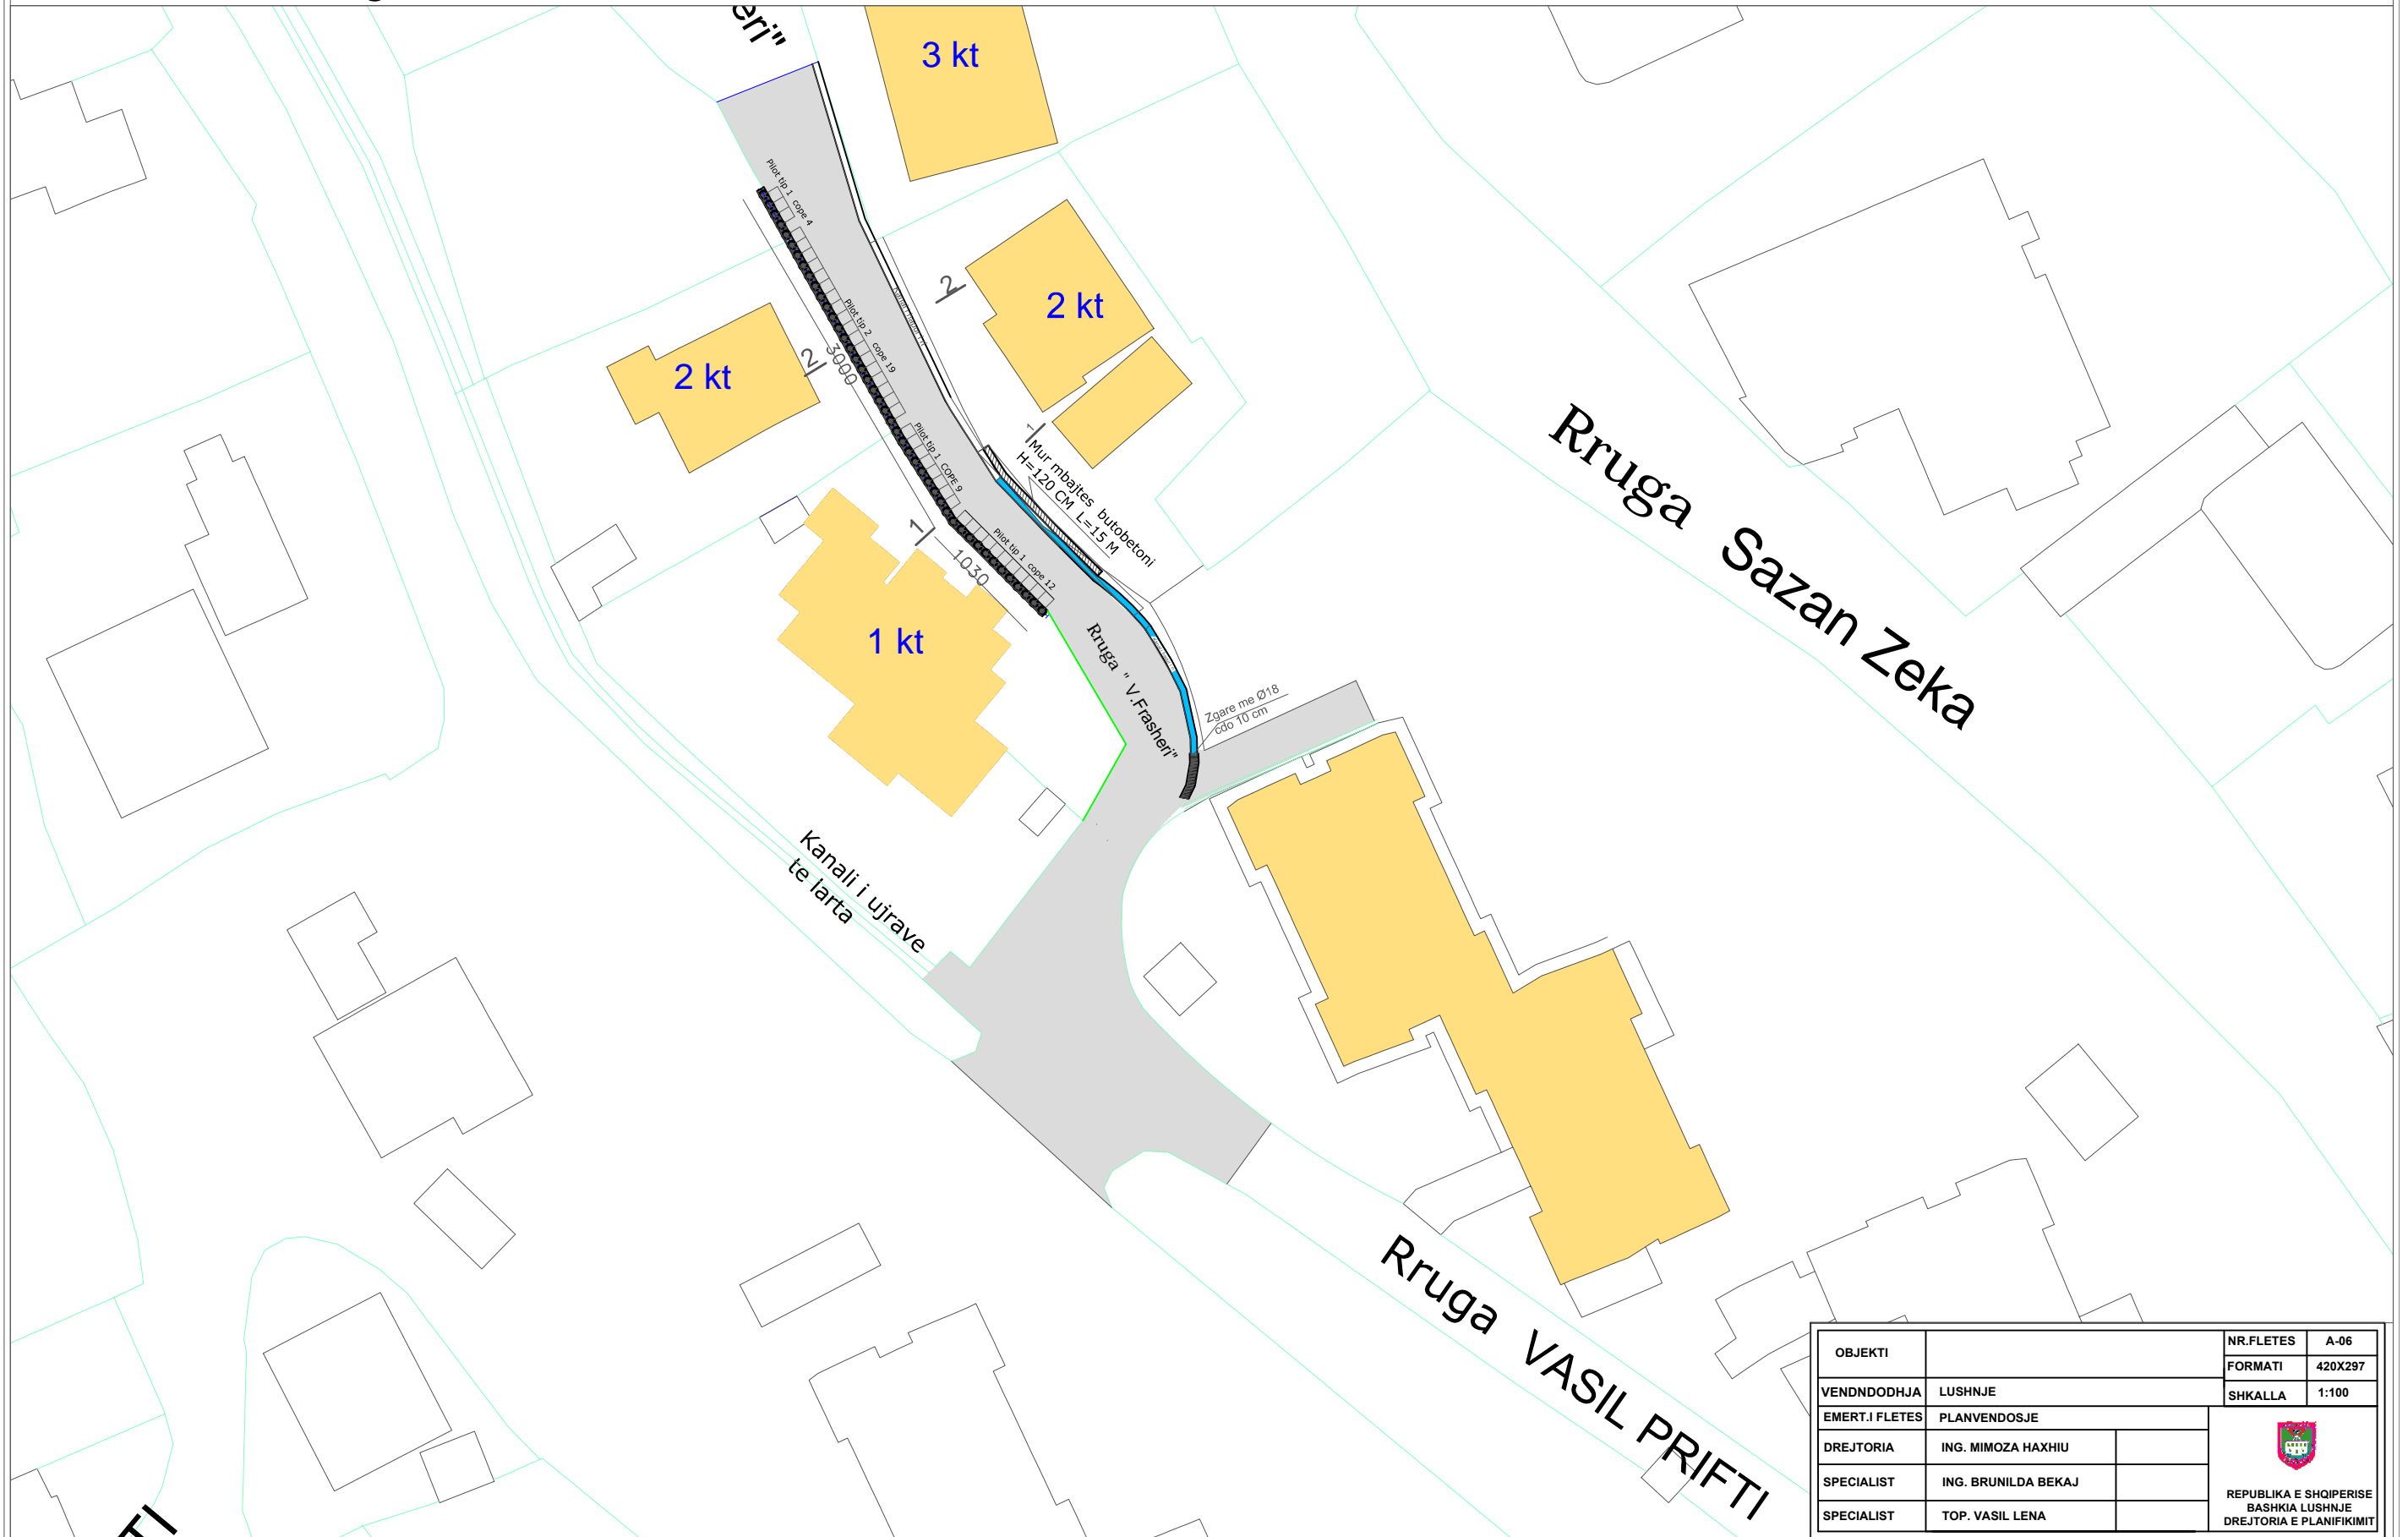

OBJEKTI: MURË ME PILOTA NE RRUGEN "VELLEZERIT FRASHERI" ,LAGJIA"XHEVDET NEPRAVISHTA" SHK.1.500

Planvendosja e pilotave mbajtese

OBJEKTI		NR.FLETES	A-06
VENDNDODHJA	LUSHNJE	FORMATI	420X297
EMERT.I FLETES	PLANVENDOSJE	SHKALLA	1:100
DREJTORIA	ING. MIMOZA HAXHIU	 REPUBLIKA E SHQIPERISE BASHKIA LUSHNJE DREJTORIA E PLANIFIKIMIT	
SPECIALIST	ING. BRUNILDA BEKAJ		
SPECIALIST	TOP. VASIL LENA