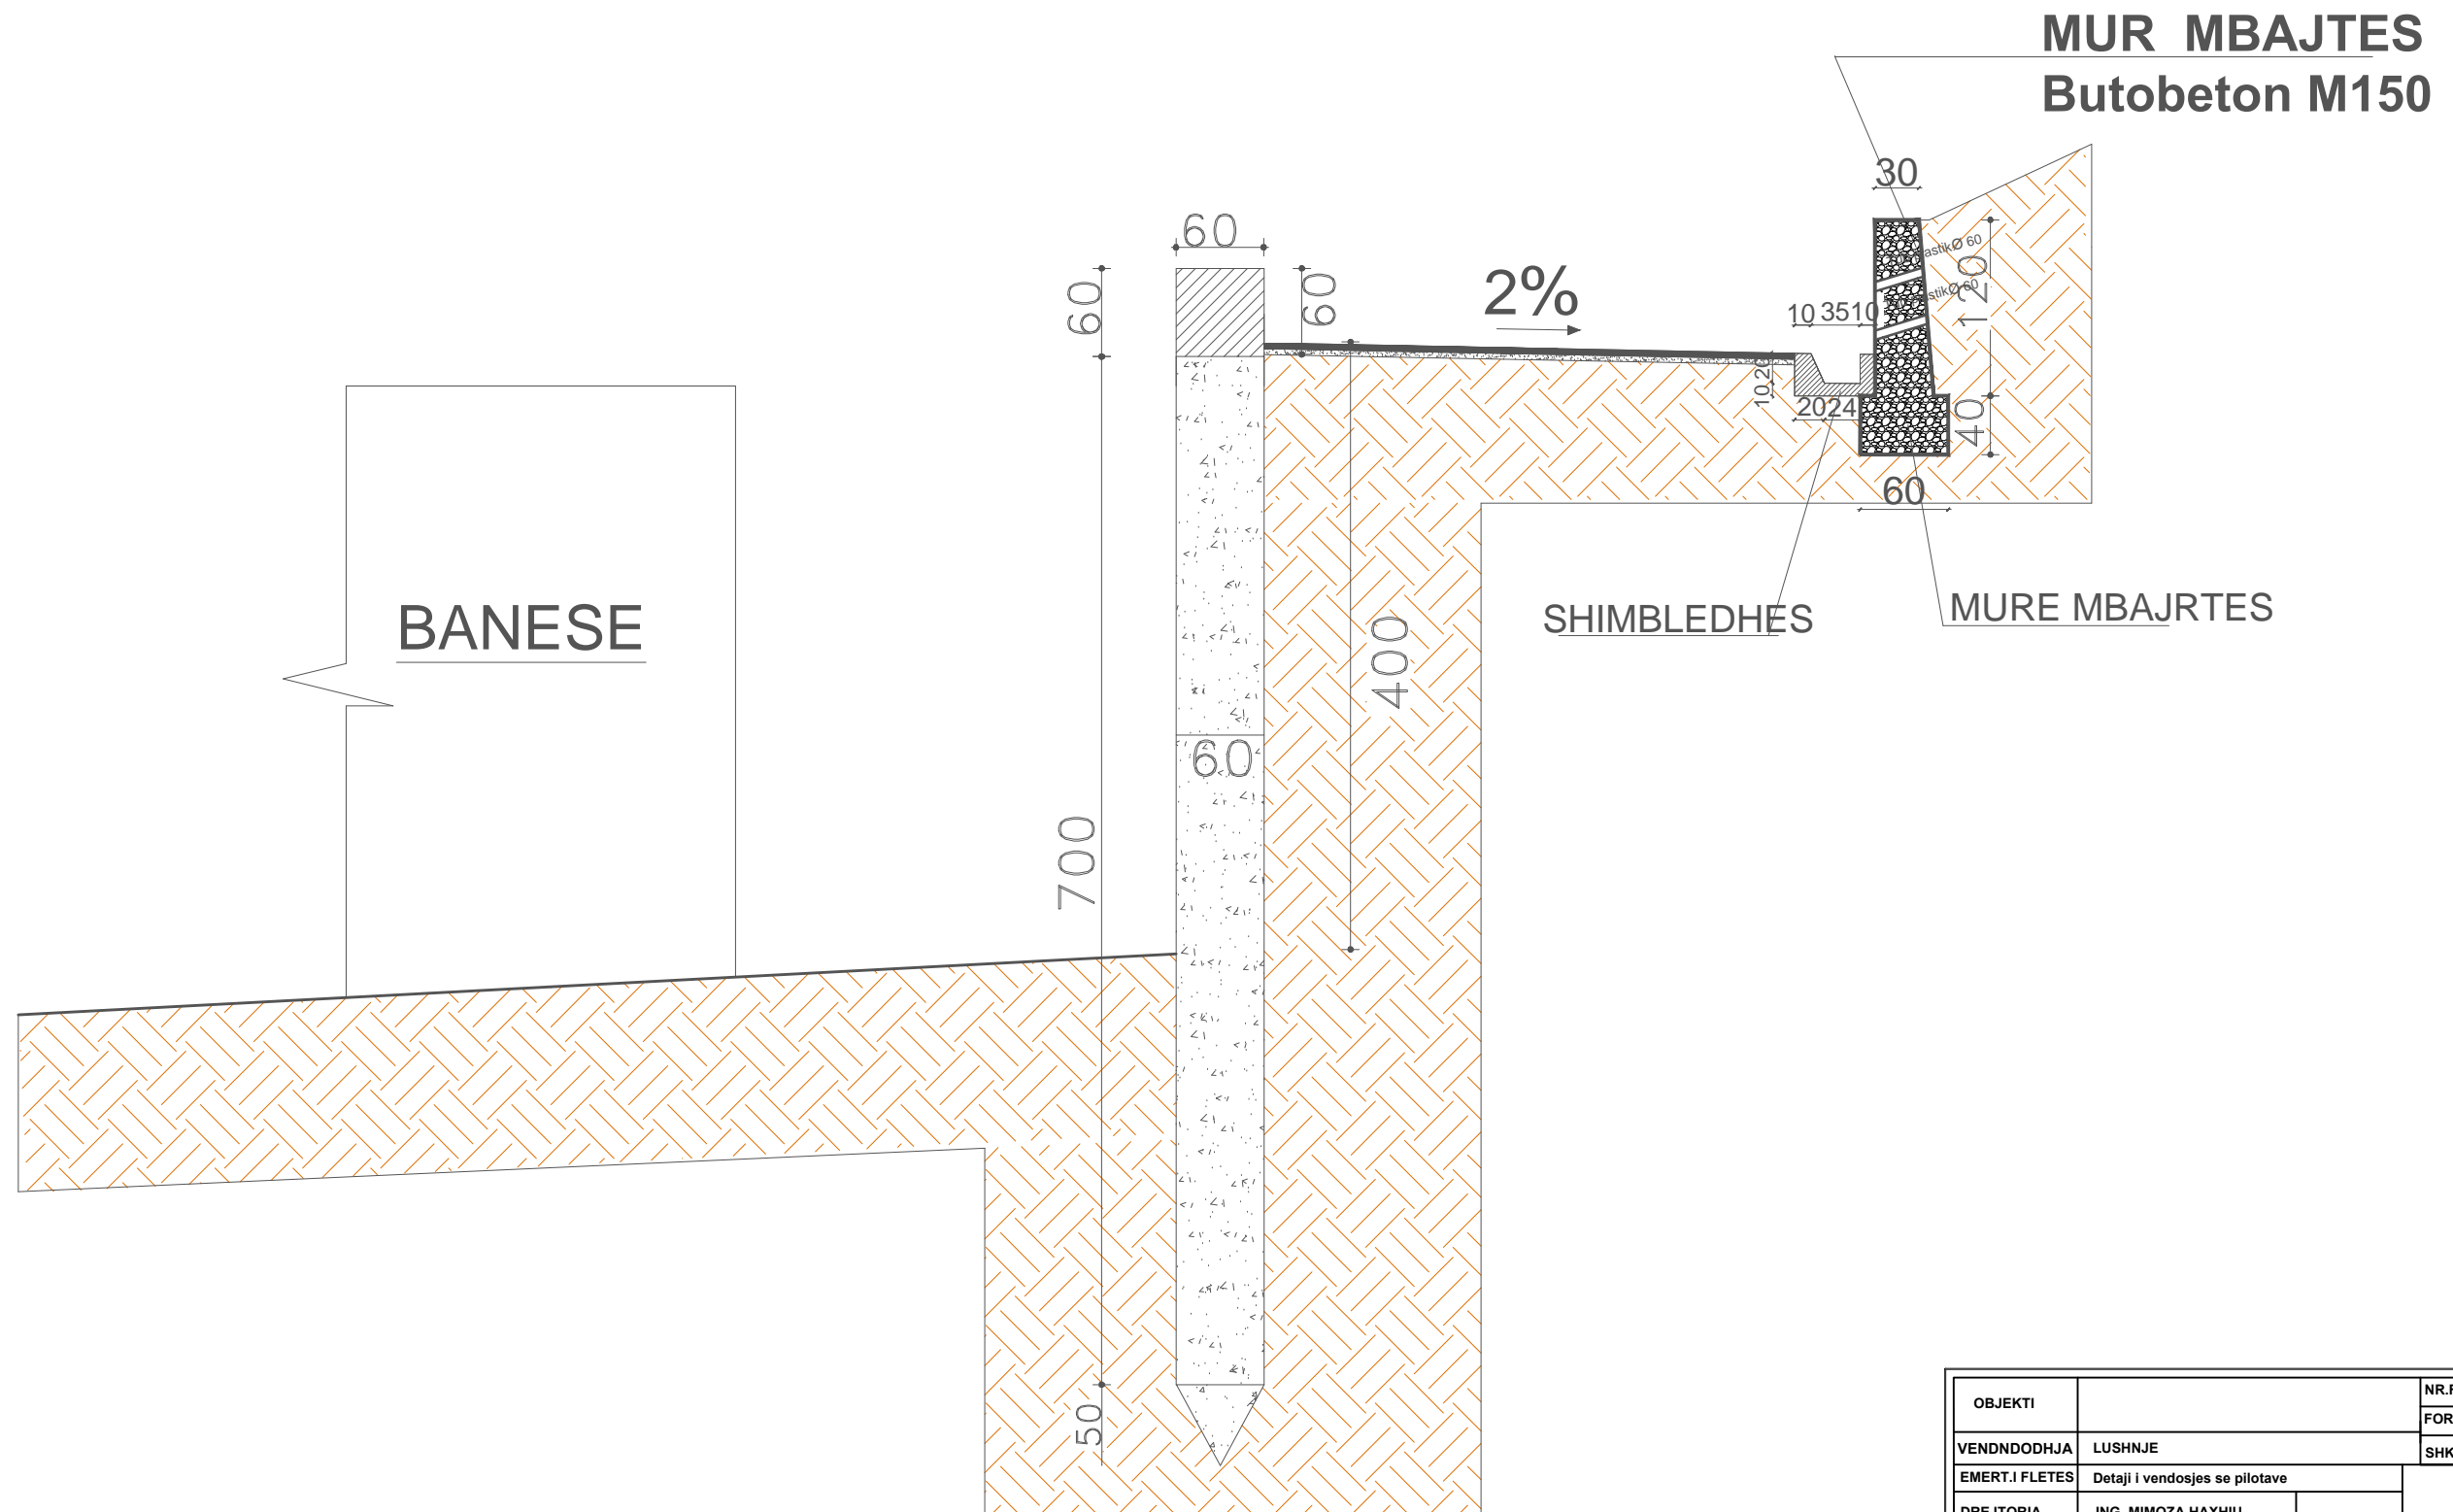

OBJEKTI: MURË ME PILOTA NE RRUGEN "VELLEZERIT FRASHERI"

Prerje e pilotes tipi 2

SHK.1.50

OBJEKTI		NR.FLETES	A-06
		FORMATI	420X297
VENDNDODHJA	LUSHNJE	SHKALLA	1:100
EMERT.I FLETES	Detaji i vendosjes se pilotave		
DREJTORIA	ING. MIMOZA HAXHIU		
SPECIALIST	ING. BRUNILDA BEKAJ		
SPECIALIST	TOP. VASIL LENA		
 REPUBLIKA E SHQIPERISE BASHKIA LUSHNJE DREJTORIA E PLANIFIKIMIT