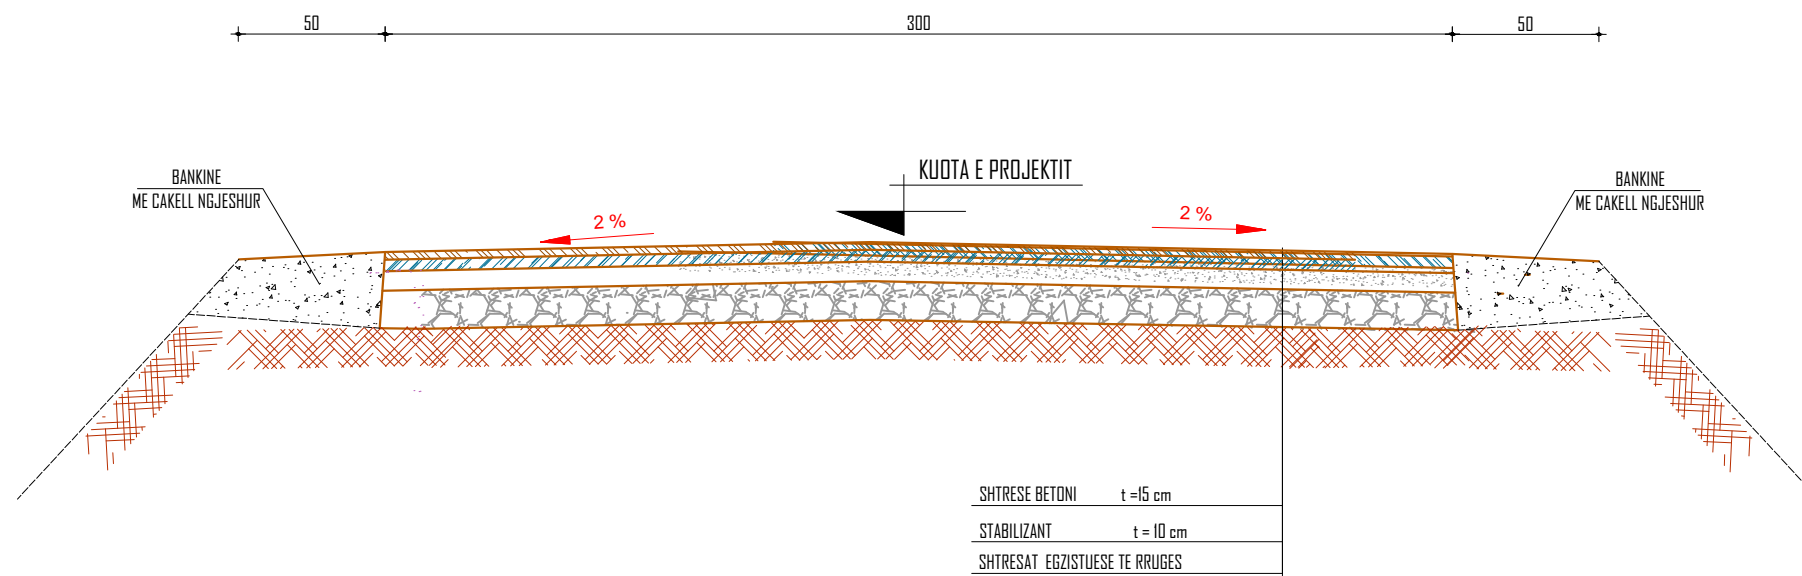

RIKULIFIKIM RRUGE TE BRENDSHME ME BETON SARANDE

SHKALLA 1:2000

PER DREJTORINE E
SHERBIMEVE PUBLIKE
DREJTOR
ROMEO SKENDAJ

**BASHKIA
SARANDE**

P.ZYRES
URBANISTIKES

OBJEKTI
RIKULIFIKIM RRUGE TE BRENDSHME
ME BETON SARANDE
EMERTIMI I FLETES
RIKULIFIKIM RRUGE TE BRENDSHME ME BETON SARANDE
BASHKIA SARANDE

Grupi Projektimit

Projektoi		
Projektoi