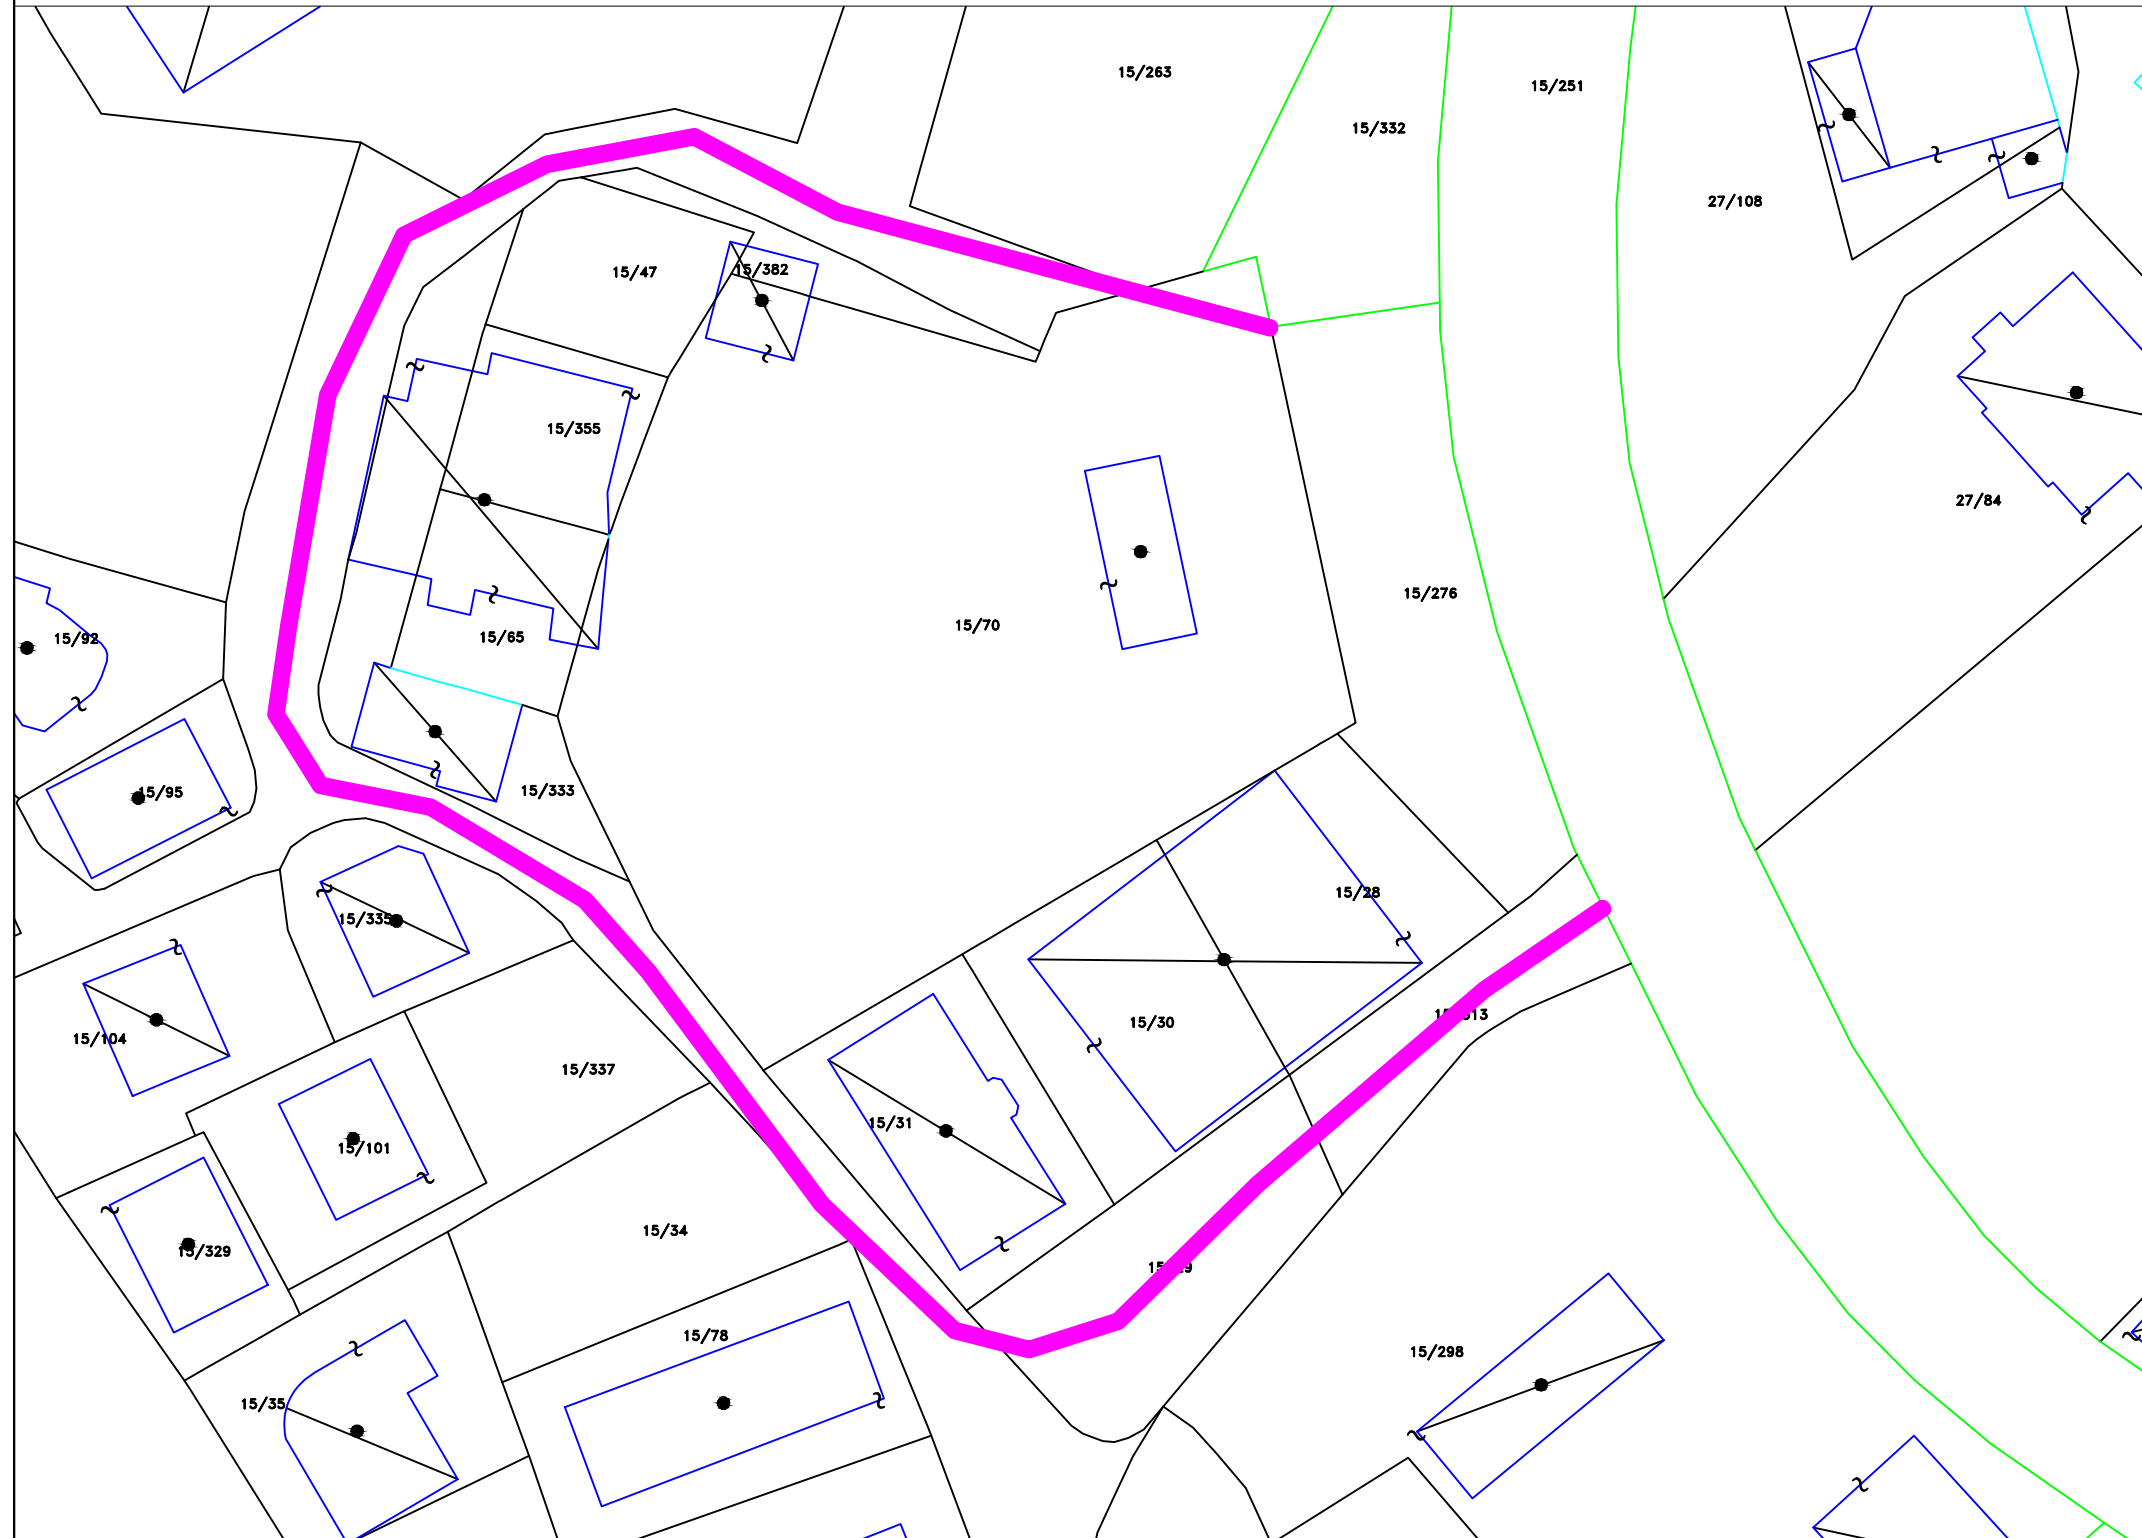

PROJEKTI

RIKULIFIKIM RRUGE TE BREND SHME ME BETON

SARANDE

MIRATOHET

ROMEO ÇAKULI

ZV.KRYETAR

RIKULIFIKIM RRUGE TE BRENDSHME ME BETON SARANDE

SHKALLA 1:2000