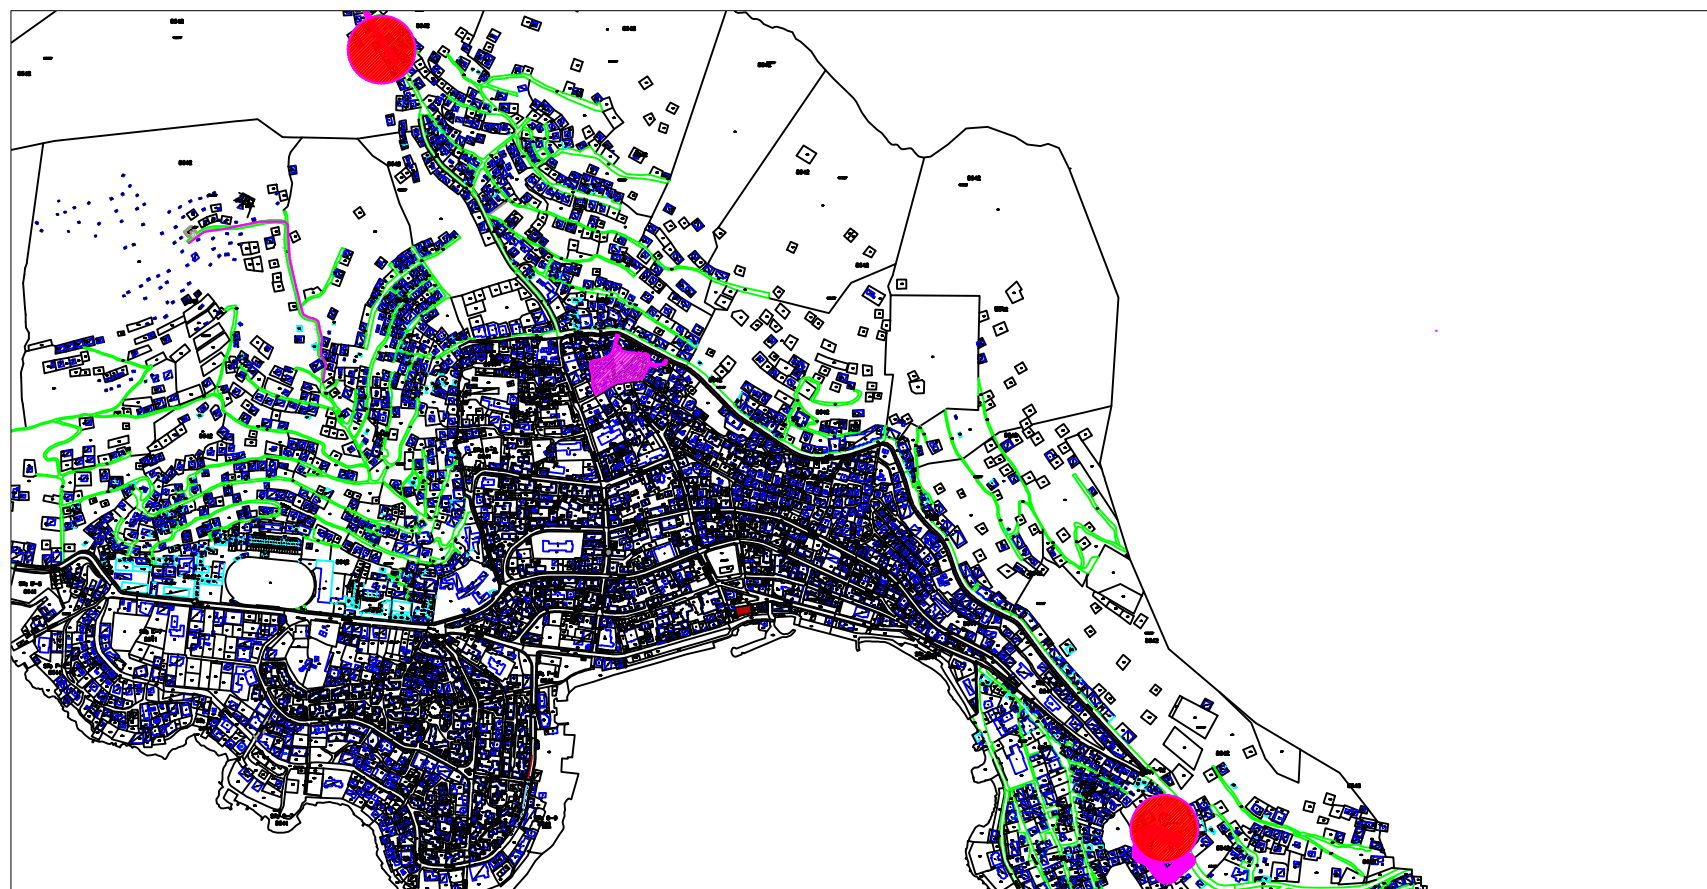

PROJEKTI

RIKULIFIKIM RRUGE TE BREND SHME ME BETON

SARANDE

MIRATOHET

ROMEO ÇAKULI

ZV.KRYETAR

RIKULIFIKIM RRUGE TE BRENDSHME ME BETON SARANDE

SHKALLA 1:2000