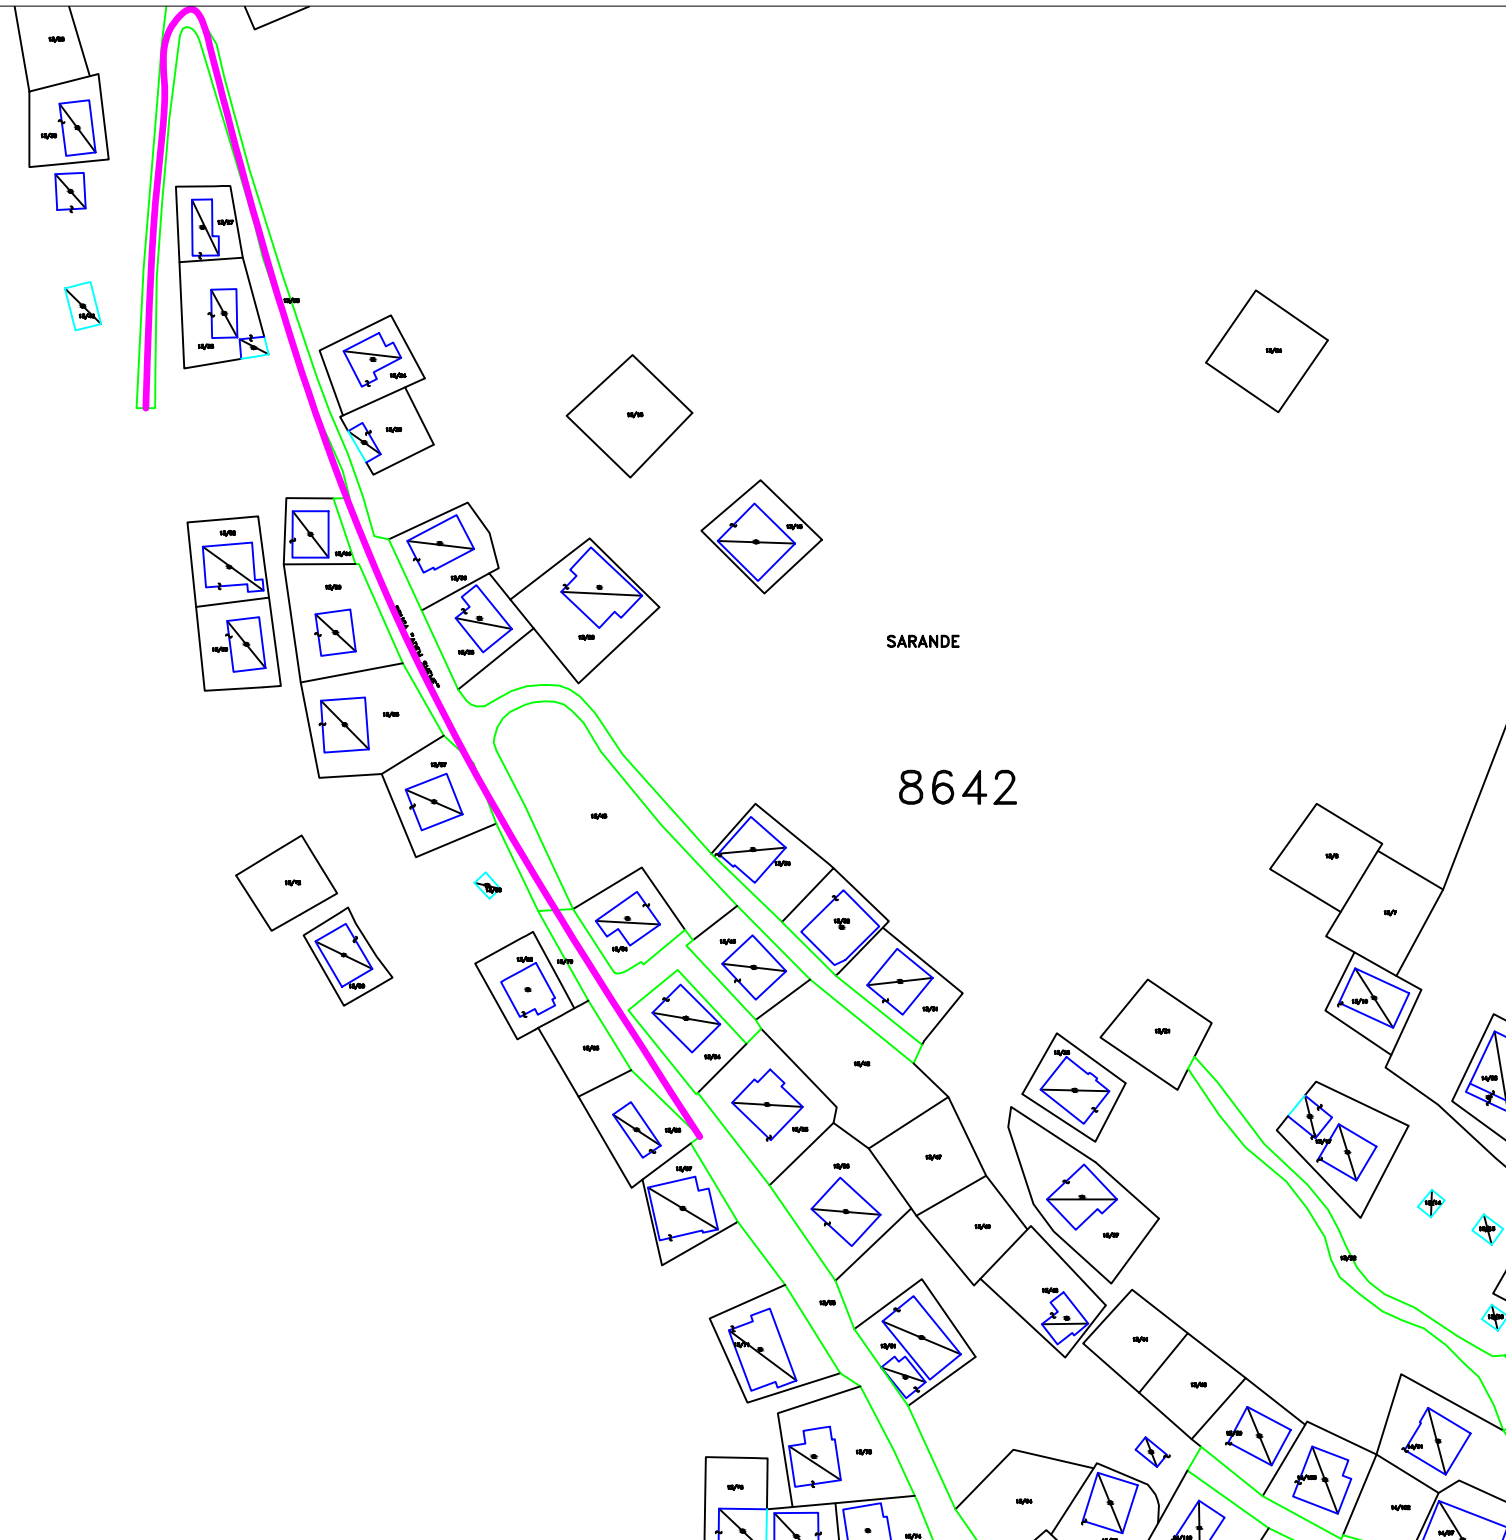

RIKULIFIKIM RRUGE TE BRENDSHME ME BETON SARANDE

SHKALLA 1:2000

PER DREJTORINE E
SHERBIMEVE PUBLIKE
DREJTOR
ROMEO SKENDAJ

Grupi Projektimit		
Projektoi		
Projektoi		

	BASHKIA SARANDE	P.ZYRES URBANISTIKES	OBJEKTI	RIKULIFIKIM RRUGE TE BRENDSHME ME BETON SARANDE
			EMERTIMI I FLETES	RIKULIFIKIM RRUGE TE BRENDSHME ME BETON SARANDE
				BASHKIA SARANDE