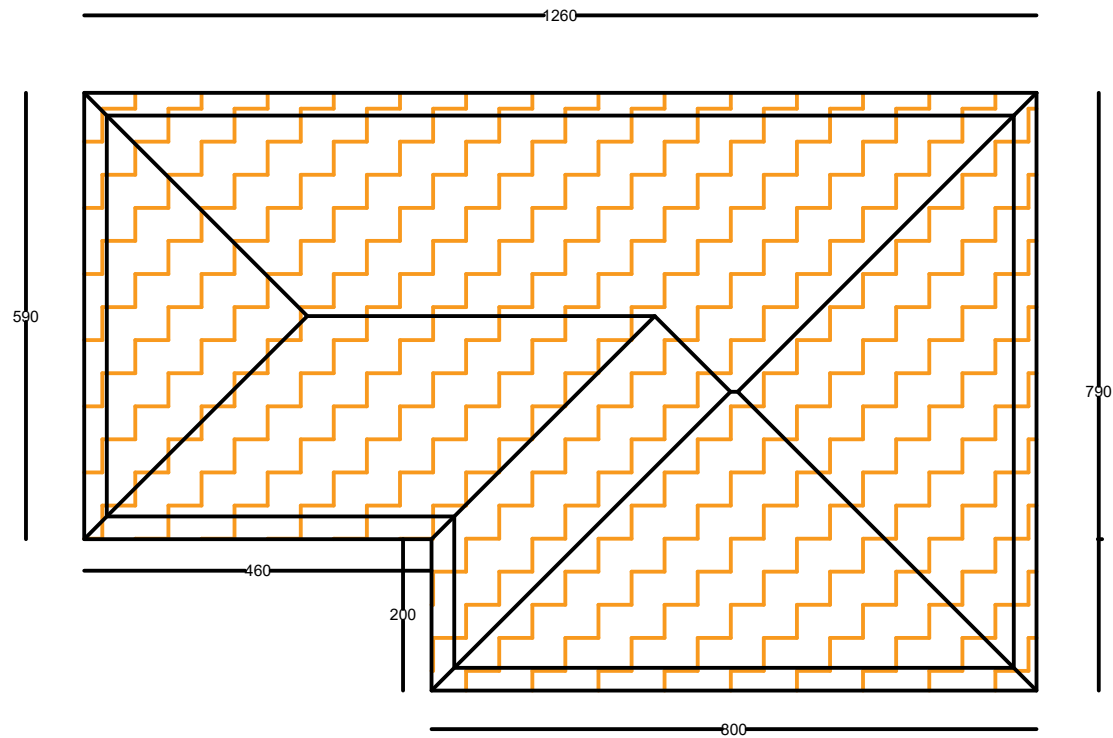

OBJEKTI	PERMIRESIMI I KUSHTEVE TE BANIMIT PER KOMUNITETE TE PAFAVORIZUARA NE BASHKINE DEVOLL	FLETA	PLANIMETRI E CATISE
PERFITUESI	PELLUMB NOKE	SHKALLA	1:100
PASURIA	_____	PROJEKTUESI	BASHKIA DEVOLL