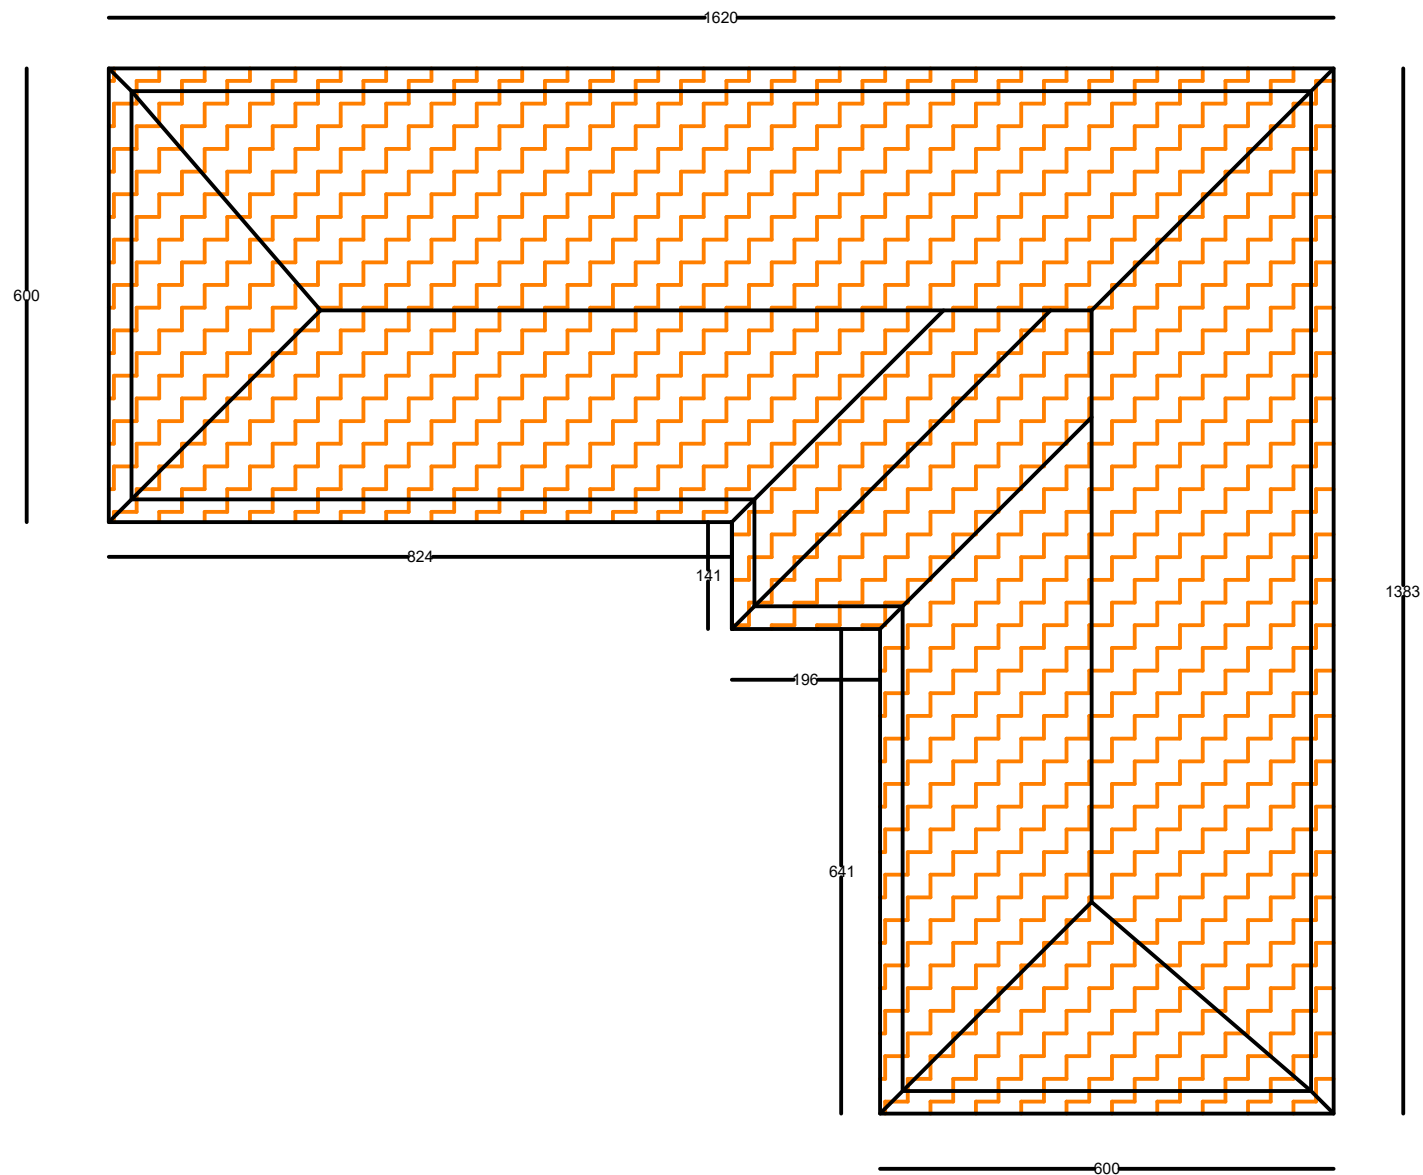

OBJEKTI	PERMIRESIMI I KUSHTEVE TE BANIMIT PER KOMUNITETE TE PAFAVORIZUARA NE BASHKINE DEVOLL	FLETA	PLANIMETRI E CATISE
PERFITUESI	VALENTIN BEGOLLI	SHKALLA	1:100
PASURIA	_____	PROJEKTUESI	BASHKIA DEVOLL