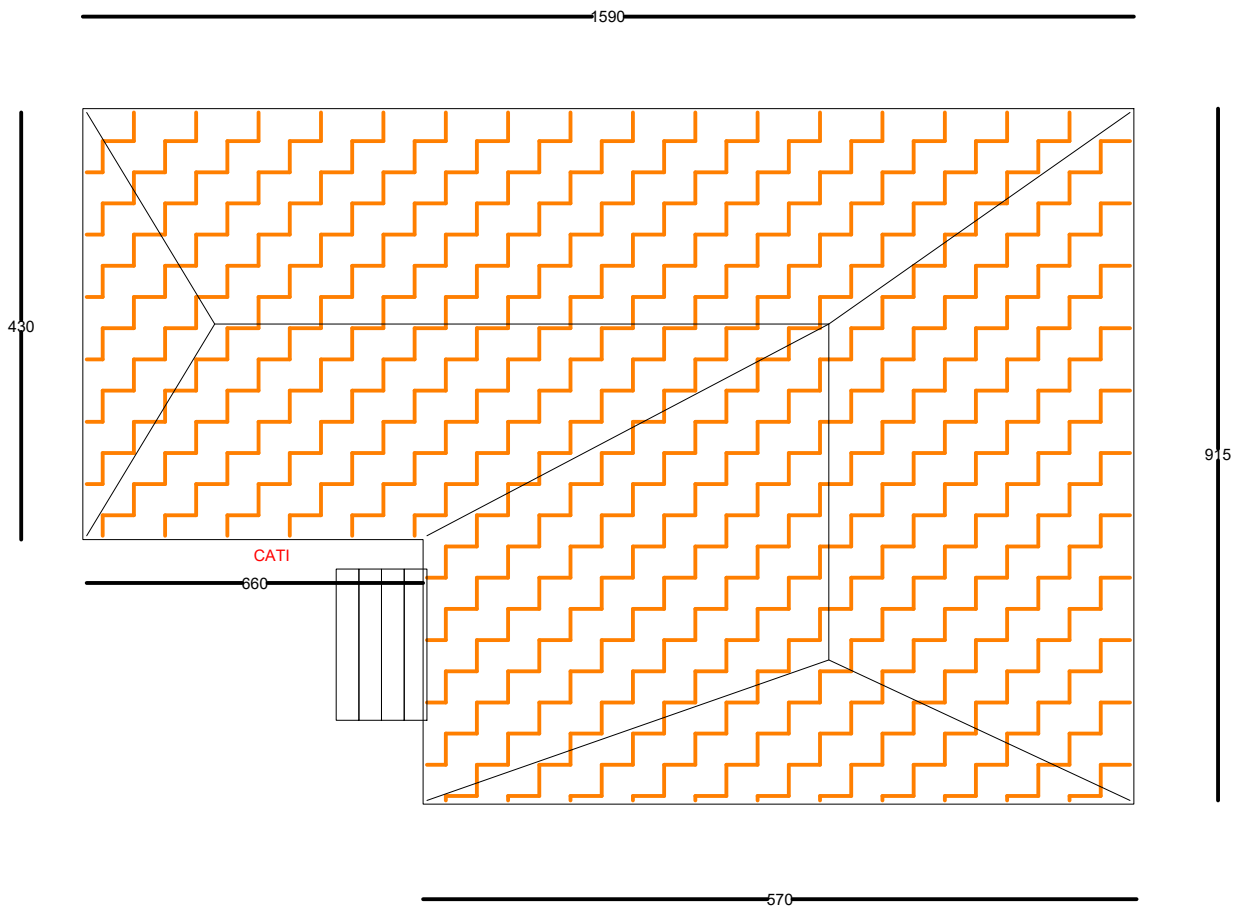

OBJEKTI	PERMIRESIMI I KUSHTEVE TE BANIMIT PER KOMUNITETE TE PAFAVORIZUARA NE BASHKINE DEVOLL	FLETA	PLANIMETRI E CATISE
PERFITUESI	SALI LAKO	SHKALLA	1:100
PASURIA	_____	PROJEKTUESI	BASHKIA DEVOLL