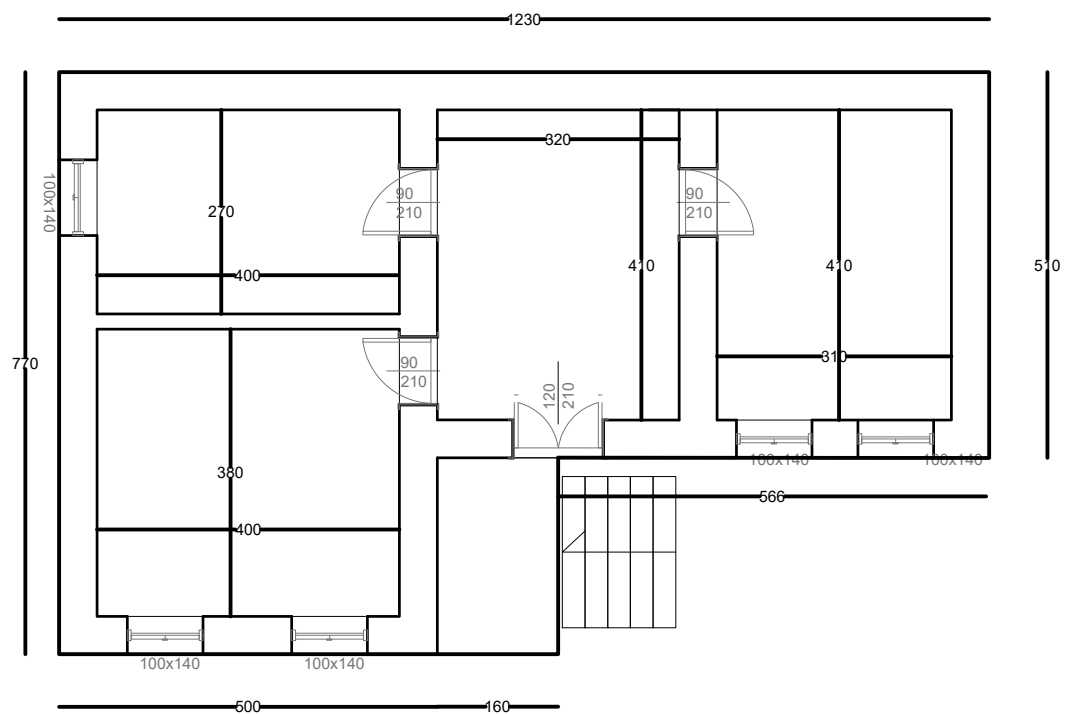

OBJEKTI	PERMIRESIMI I KUSHTEVE TE BANIMIT PER KOMUNITETE TE PAFAVORIZUARA NE BASHKINE DEVOLL	FLETA	PLANIMETRI EKATIT
PERFITUESI	ILIA ZYFI	SHKALLA	1:100
PASURIA	_____	PROJEKTUESI	BASHKIA DEVOLL