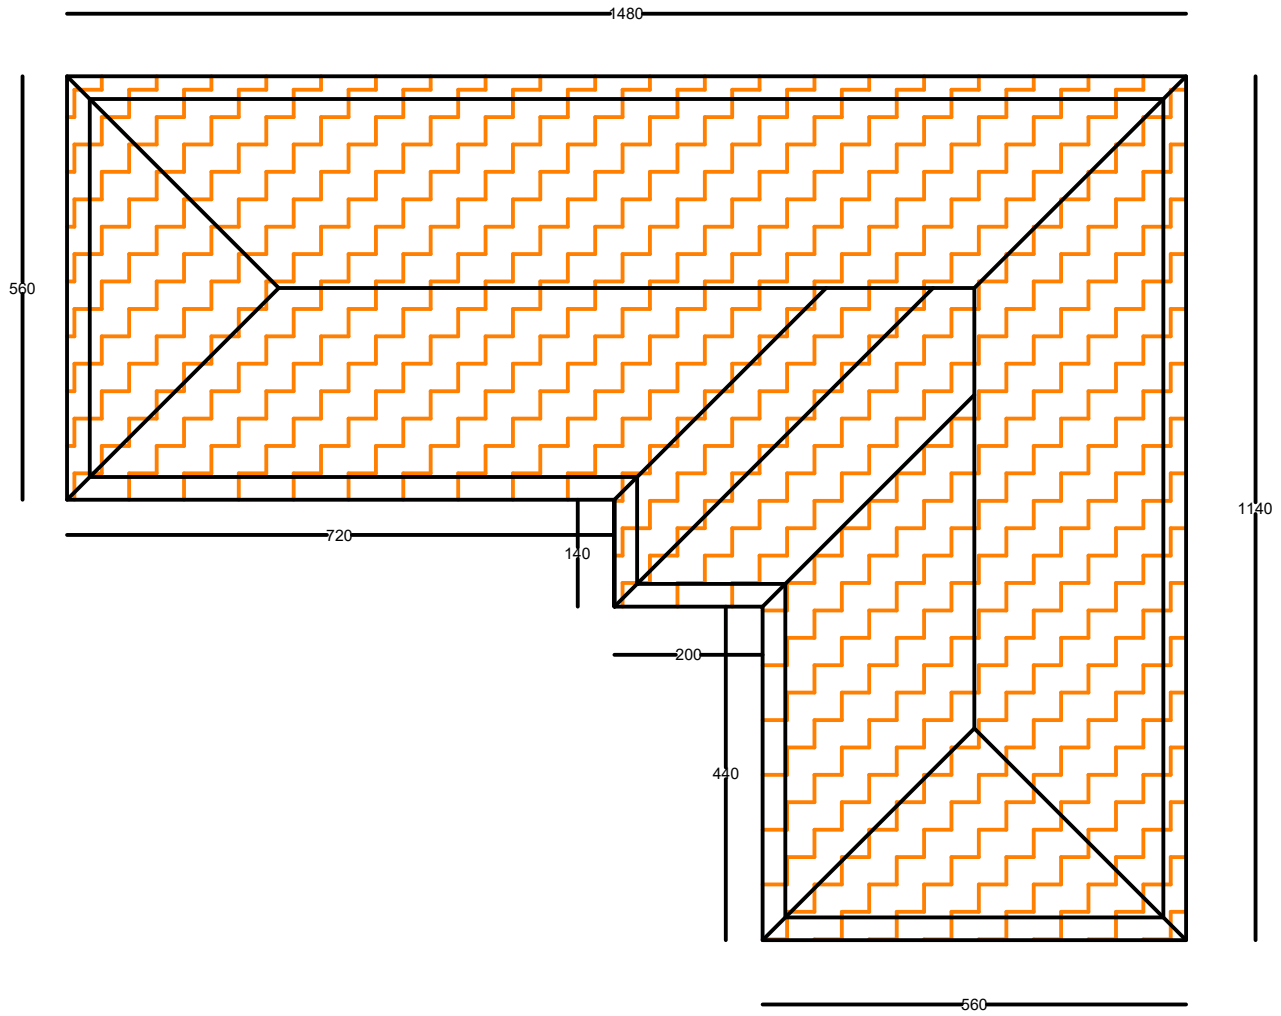

OBJEKTI	PERMIRESIMI I KUSHTEVE TE BANIMIT PER KOMUNITETE TE PAFAVORIZUARA NE BASHKINE DEVOLL	FLETA	PLANIMETRI E CATISE
PERFITUESI	NAFIZ METOLLI	SHKALLA	1:100
PASURIA	_____	PROJEKTUESI	BASHKIA DEVOLL