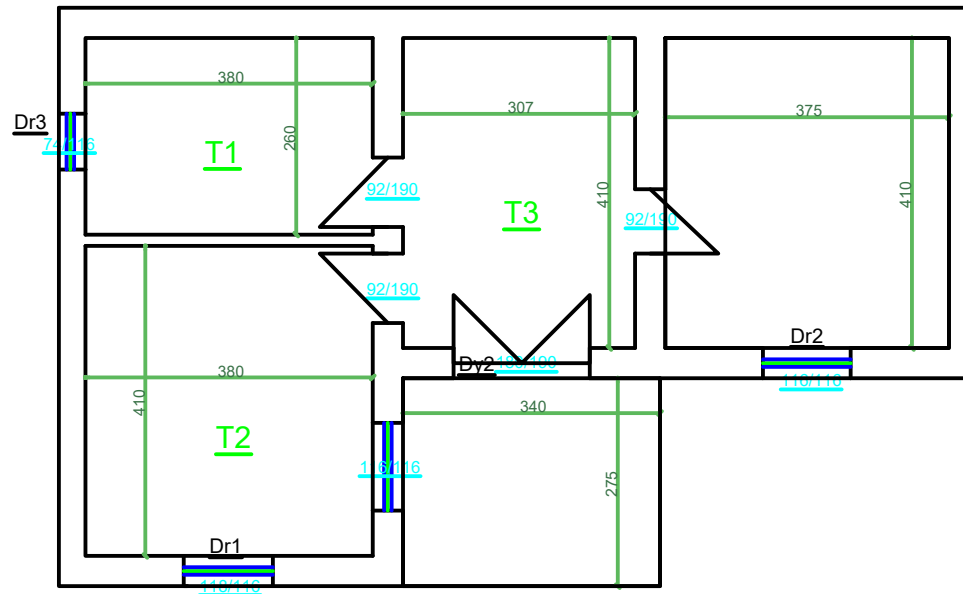

OBJEKTI	PERMIRESIMI I KUSHTEVE TE BANIMIT PER KOMUNITETE TE PAFAVORIZUARA NE BASHKINE DEVOLL	FLETA	PLANIMETRI E KATIT
PERFITUESI	LIZA DOMAZETI	SHKALLA	1:100
PASURIA	_____	PROJEKTUESI	BASHKIA DEVOLL