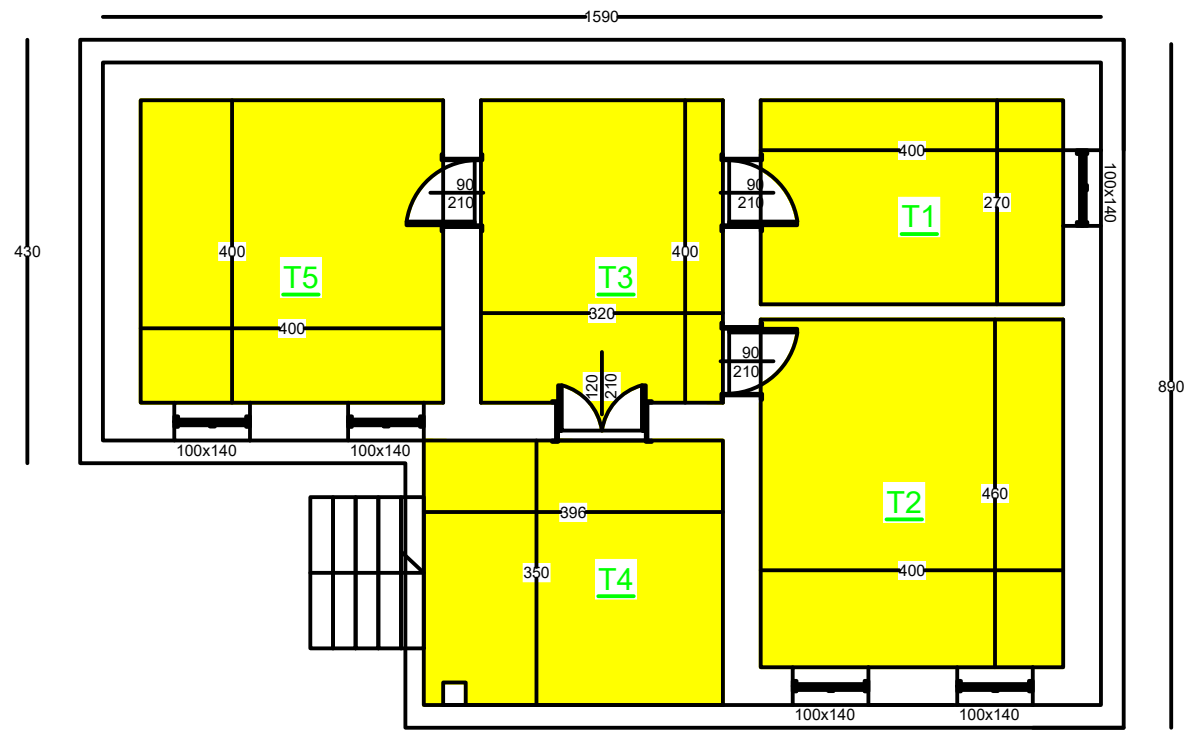

OBJEKTI	PERMIRESIMI I KUSHTEVE TE BANIMIT PER KOMUNITETE TE PAFAVORIZUARA NE BASHKINE DEVOLL	FLETA	PLANIMETRI E KATIT
PERFITUESI	SALI LAKO	SHKALLA	1:100
PASURIA	_____	PROJEKTUESI	BASHKIA DEVOLL