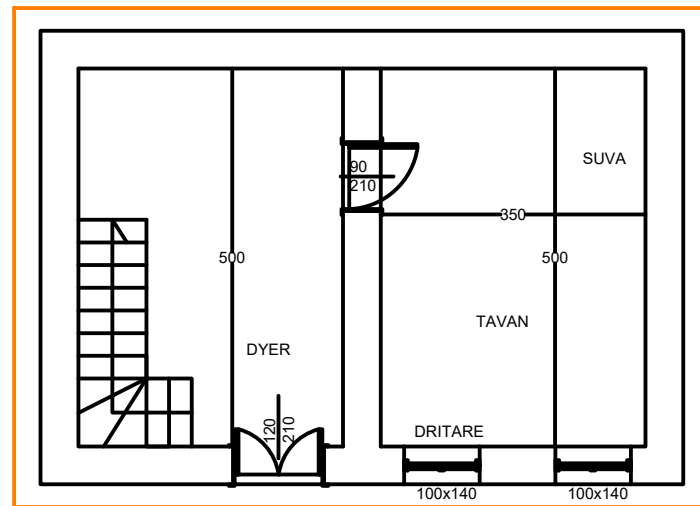

CATI

OBJEKTI	PERMIRESIMI I KUSHTEVE TE BANIMIT PER KOMUNITETE TE PAFAVORIZUARA NE BASHKINE DEVOLL	FLETA	PLANIMETRI E CATISE/KATIT
PERFITUESI	HALIL PAJO	SHKALLA	1:100
PASURIA	_____	PROJEKTUESI	BASHKIA DEVOLL