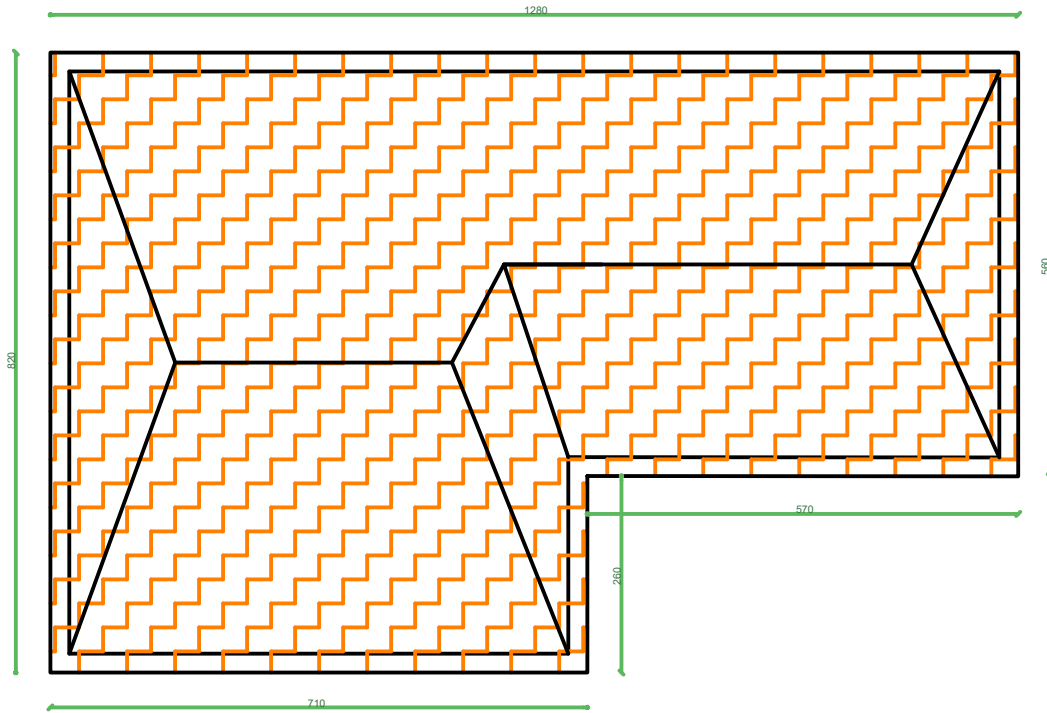

OBJEKTI	PERMIRESIMI I KUSHTEVE TE BANIMIT PER KOMUNITETE TE PAFAVORIZUARA NE BASHKINE DEVOLL	FLETA	PLANIMETRI E CATISE
	PERFITUESI	FATMIR HAXHILLARI	SHKALLA	1:100
	PASURIA	_____	PROJEKTUESI	BASHKIA DEVOLL