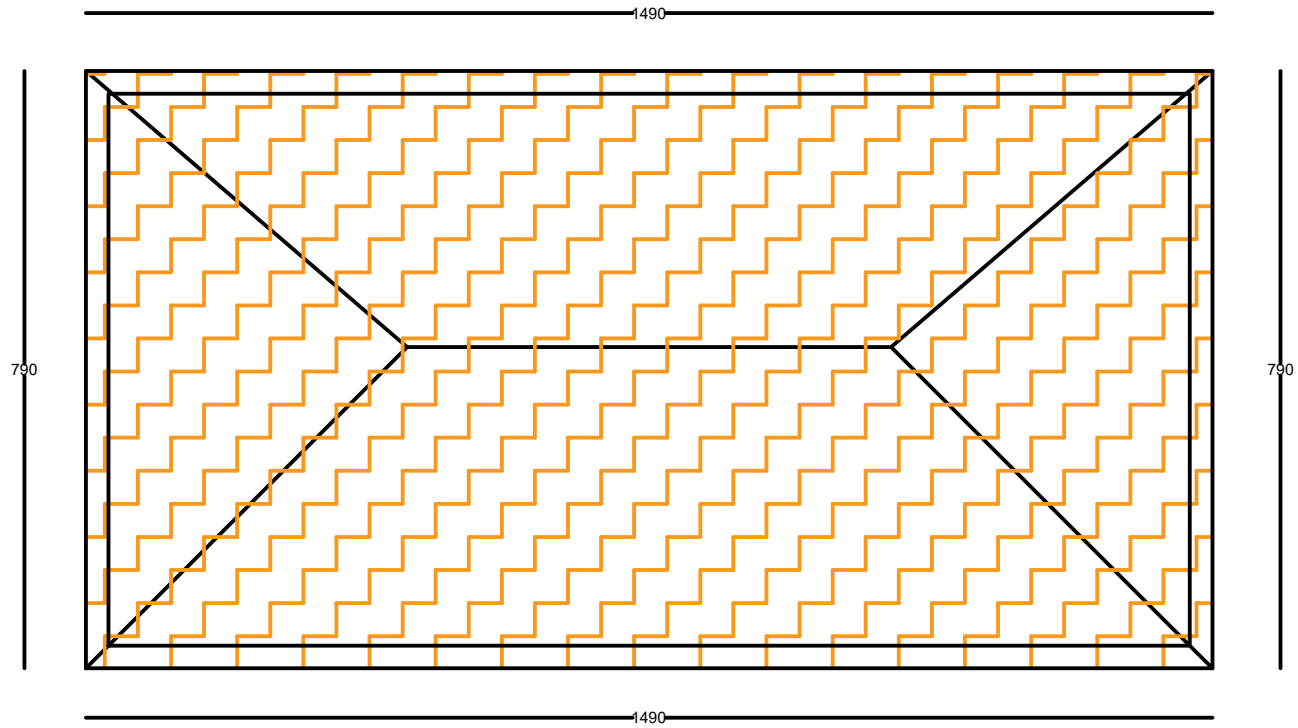

OBJEKTI	PERMIRESIMI I KUSHTEVE TE BANIMIT PER KOMUNITETE TE PAFAVORIZUARA NE BASHKINE DEVOLL	FLETA	PLANIMETRI E CATISE
PERFITUESI	DYLBER MECE	SHKALLA	1:100
PASURIA	_____	PROJEKTUESI	BASHKIA DEVOLL