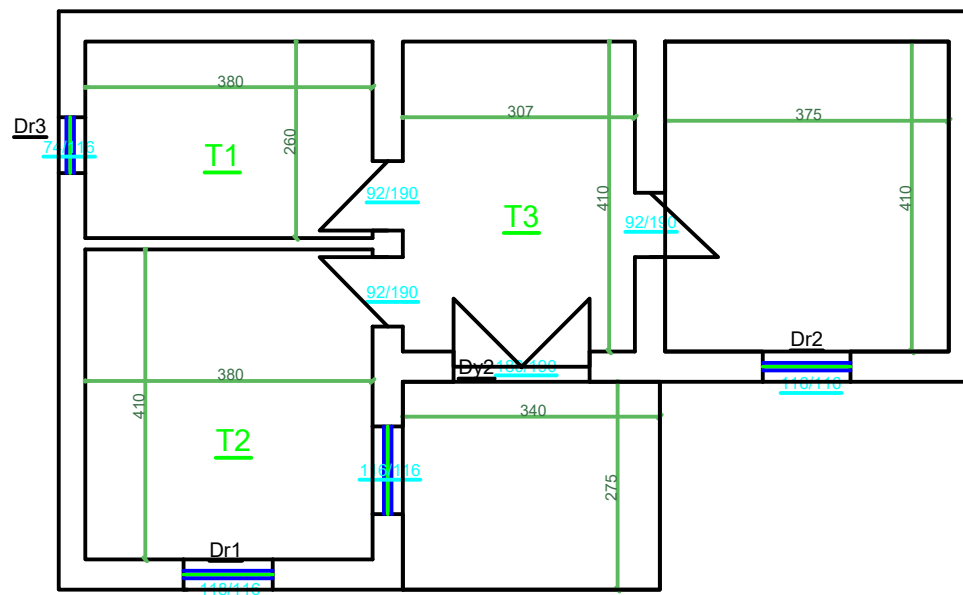

OBJEKTI	PERMIRESIMI I KUSHTEVE TE BANIMIT PER KOMUNITETE TE PAFAVORIZUARA NE BASHKINE DEVOLL	FLETA	PLANIMETRI E CATISE
	PERFITUESI	MYNYRE CETA	SHKALLA	1:100
	PASURIA	_____	PROJEKTUESI	BASHKIA DEVOLL