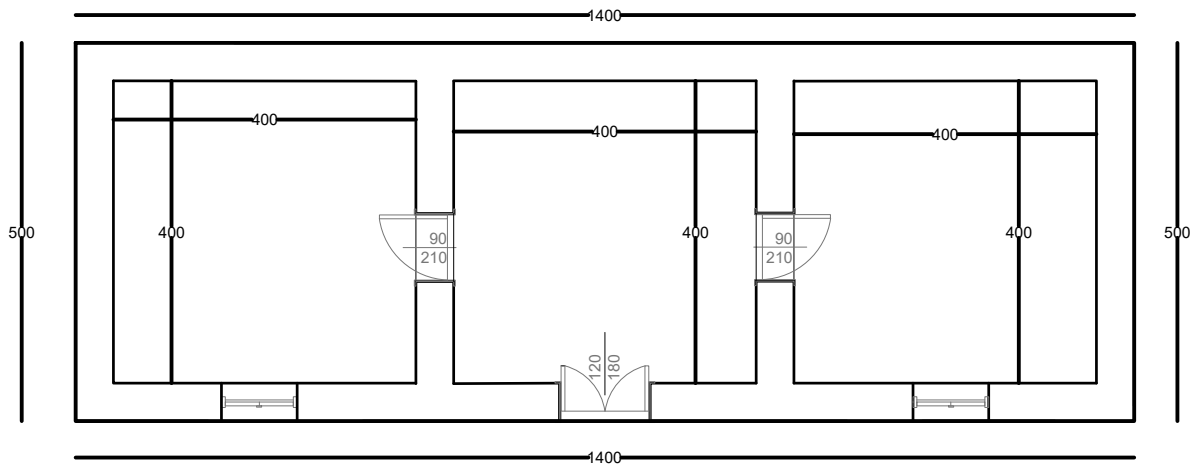

OBJEKTI	PERMIRESIMI I KUSHTEVE TE BANIMIT PER KOMUNITETE TE PAFAVORIZUARA NE BASHKINE DEVOLL	FLETA	PLANIMETRI E KATIT
PERFITUESI	FEJZIE BYLYKU	SHKALLA	1:100
PASURIA	_____	PROJEKTUESI	BASHKIA DEVOLL