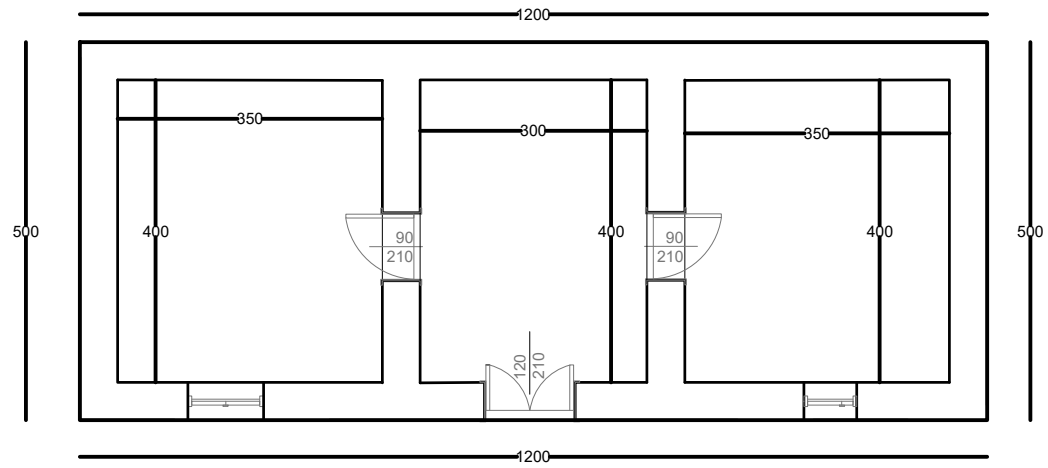

OBJEKTI	PERMIRESIMI I KUSHTEVE TE BANIMIT PER KOMUNITETE TE PAFAVORIZUARA NE BASHKINE DEVOLL	FLETA	PLANIMETRI E KATIT
	PERFITUESI	BENOR SHAHOLLI	SHKALLA	1:100
	PASURIA	_____	PROJEKTUESI	BASHKIA DEVOLL