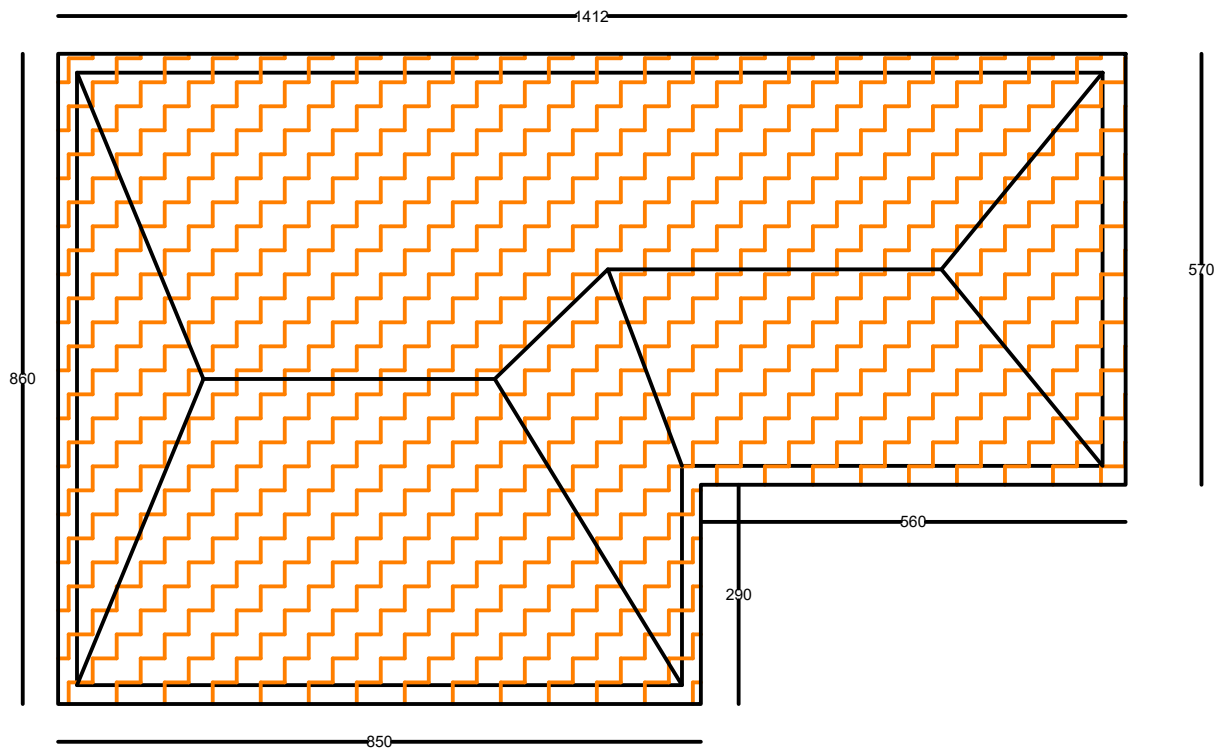

OBJEKTI	PERMIRESIMI I KUSHTEVE TE BANIMIT PER KOMUNITETE TE PAFAVORIZUARA NE BASHKINE DEVOLL	FLETA	PLANIMETRI E CATISE
PERFITUESI	GJERGJI NASTO	SHKALLA	1:100
PASURIA	_____	PROJEKTUESI	BASHKIA DEVOLL