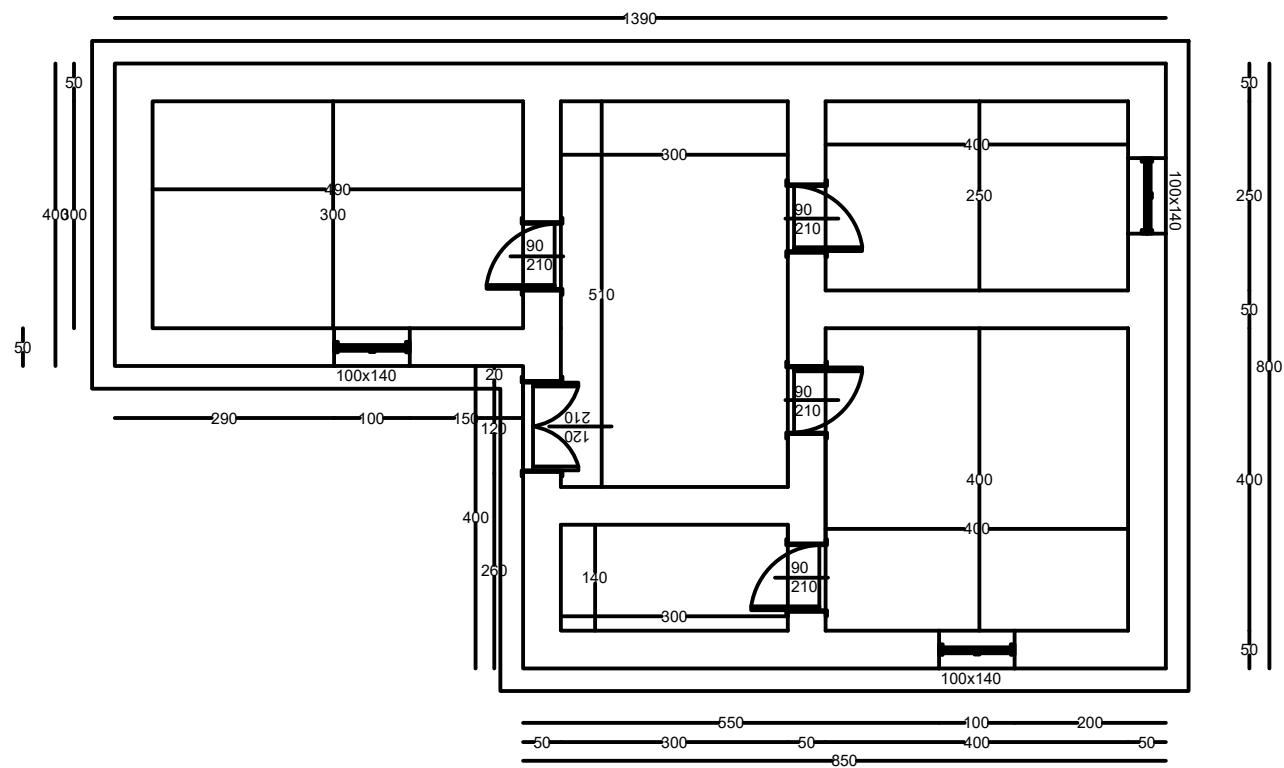

OBJEKTI	PERMIRESIMI I KUSHTEVE TE BANIMIT PER KOMUNITETE TE PAFAVORIZUARA NE BASHKINE DEVOLL	FLETA	PLANIMETRI E KATIT
PERFITUESI	GEZIM UZHURI	SHKALLA	1:100
PASURIA	_____	PROJEKTUESI	BASHKIA DEVOLL