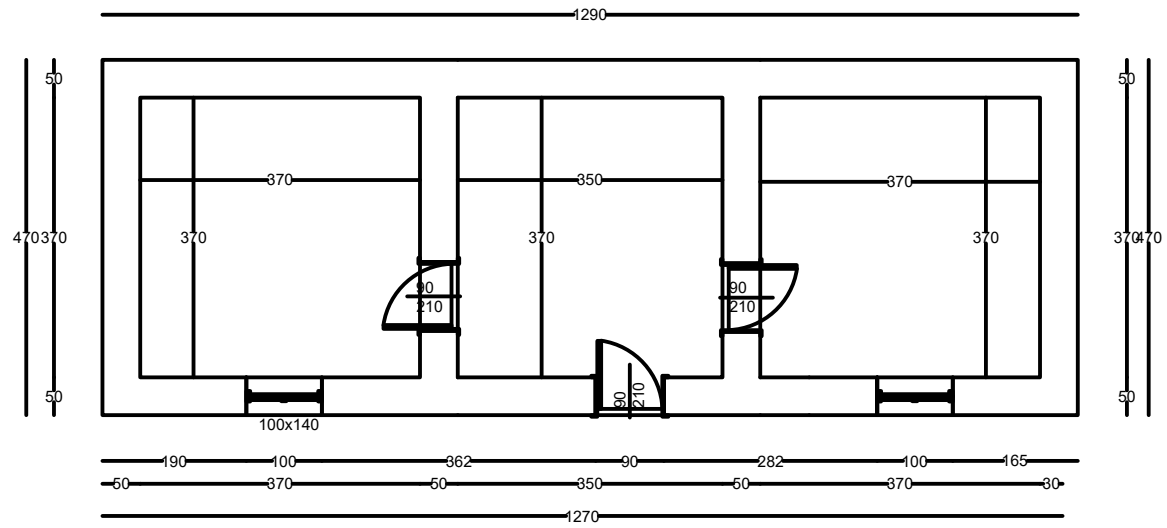

OBJEKTI	PERMIRESIMI I KUSHTEVE TE BANIMIT PER KOMUNITETE TE PAFAVORIZUARA NE BASHKINE DEVOLL	FLETA	PLANIMETRI E KATIT
PERFITUESI	ESAT SHOSHARI	SHKALLA	1:100
PASURIA	_____	PROJEKTUESI	BASHKIA DEVOLL