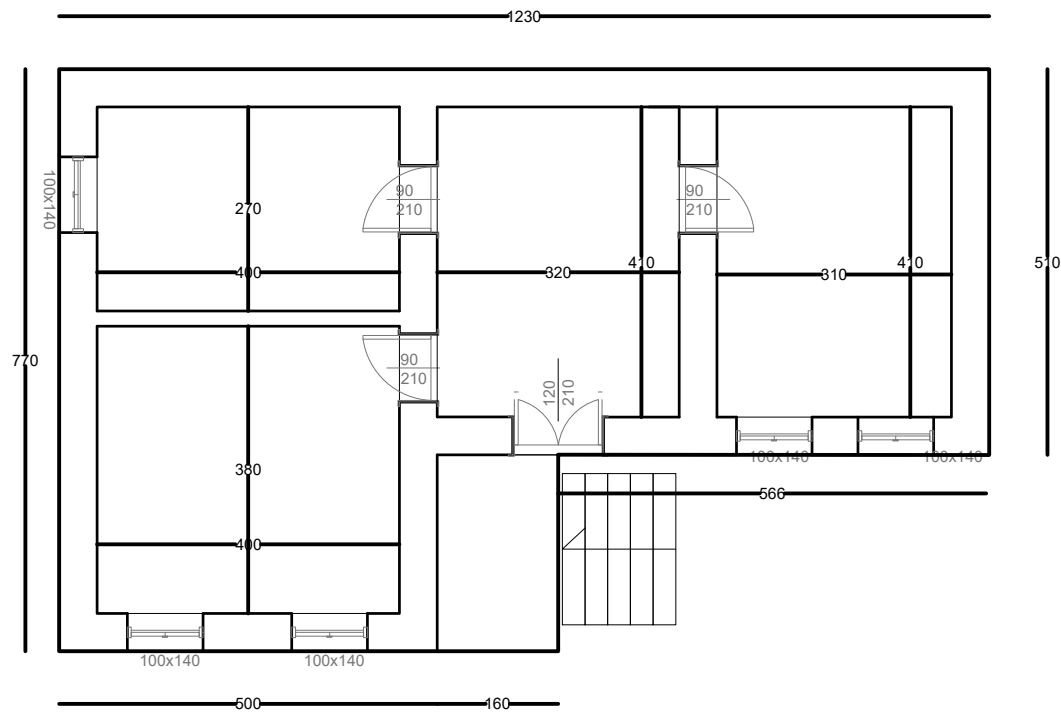

OBJEKTI	PERMIRESIMI I KUSHTEVE TE BANIMIT PER KOMUNITETE TE PAFAVORIZUARA NE BASHKINE DEVOLL	FLETA	PLANIMETRI E KATIT
PERFITUESI	VJOLLCA MANCE	SHKALLA	1:100
PASURIA	_____	PROJEKTUESI	BASHKIA DEVOLL