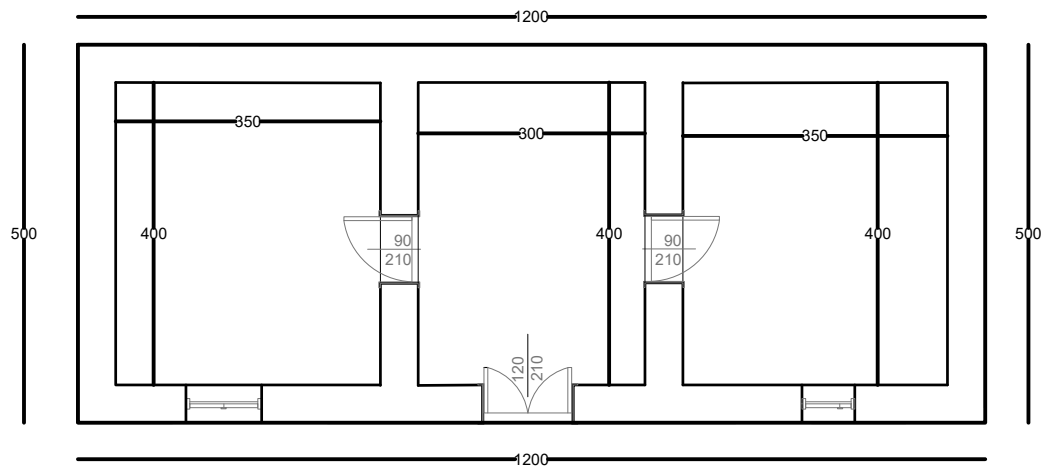

OBJEKTI	PERMIRESIMI I KUSHTEVE TE BANIMIT PER KOMUNITETE TE PAFAVORIZUARA NE BASHKINE DEVOLL	FLETA	PLANIMETRI E CATISE
PERFITUESI	PELLUMB OCKA	SHKALLA	1:100
PASURIA	_____	PROJEKTUESI	BASHKIA DEVOLL