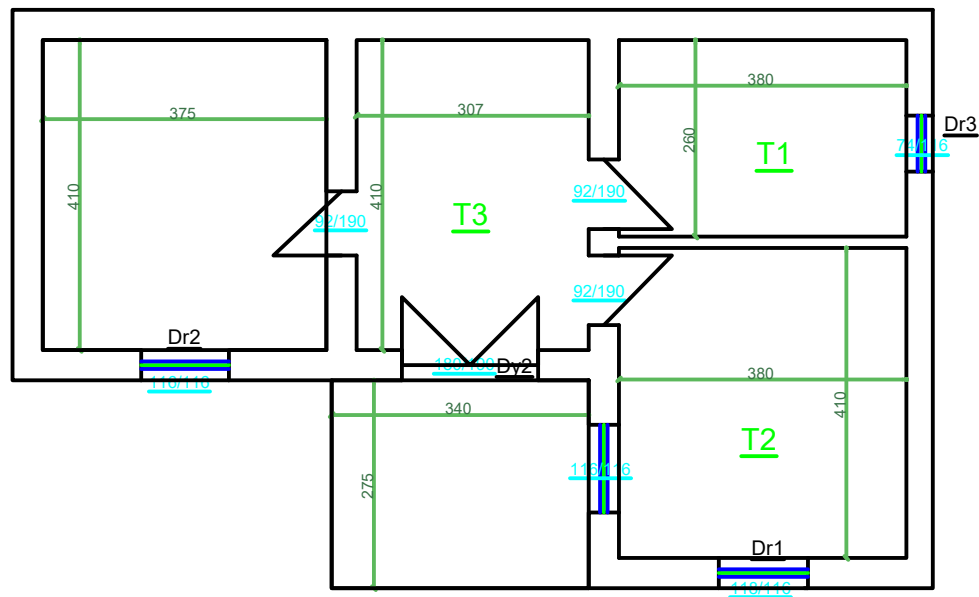

OBJEKTI	PERMIRESIMI I KUSHTEVE TE BANIMIT PER KOMUNITETE TE PAFAVORIZUARA NE BASHKINE DEVOLL	FLETA	PLANIMETRI E KATIT
PERFITUESI	ILIR SHAHOLLI	SHKALLA	1:100
PASURIA	_____	PROJEKTUESI	BASHKIA DEVOLL