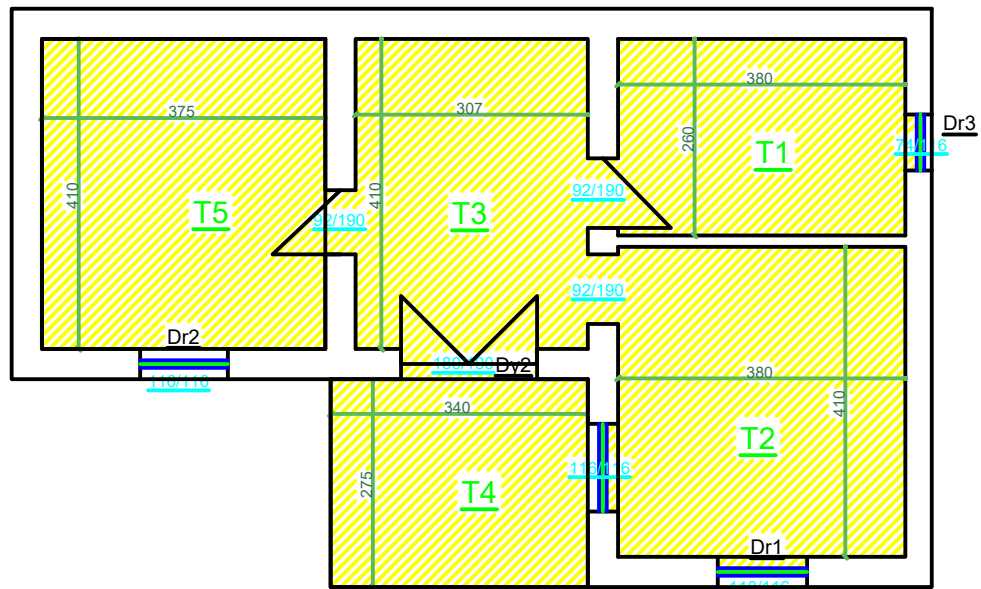

OBJEKTI	PERMIRESIMI I KUSHTEVE TE BANIMIT PER KOMUNITETE TE PAFAVORIZUARA NE BASHKINE DEVOLL	FLETA	PLANIMETRI E KATIT
PERFITUESI	QEMAL SULCE	SHKALLA	1:100
PASURIA	_____	PROJEKTUESI	BASHKIA DEVOLL