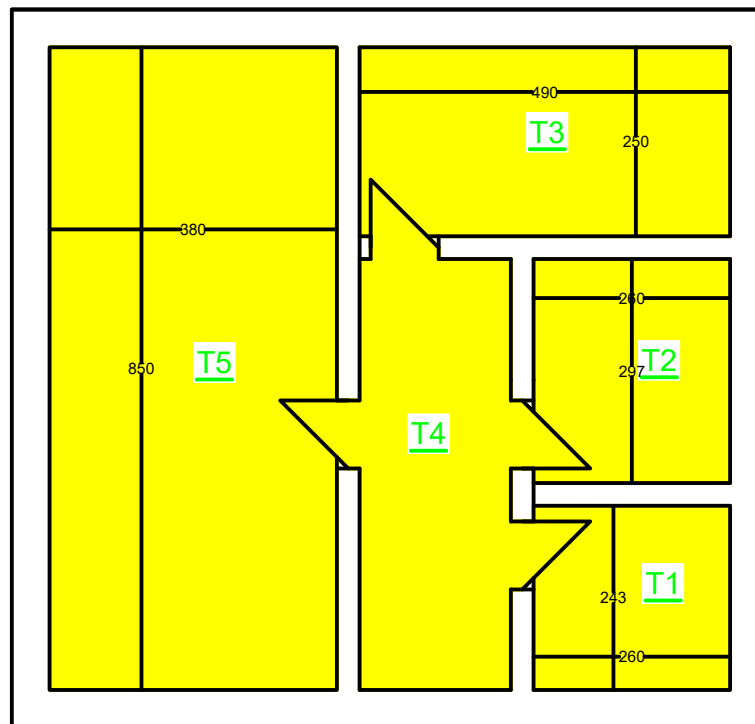

OBJEKTI	PERMIRESIMI I KUSHTEVE TE BANIMIT PER KOMUNITETE TE PAFAVORIZUARA NE BASHKINE DEVOLL	FLETA	PLANIMETRI E KATIT
PERFITUESI	SHPRESA KOTORI	SHKALLA	1:100
PASURIA	_____	PROJEKTUESI	BASHKIA DEVOLL