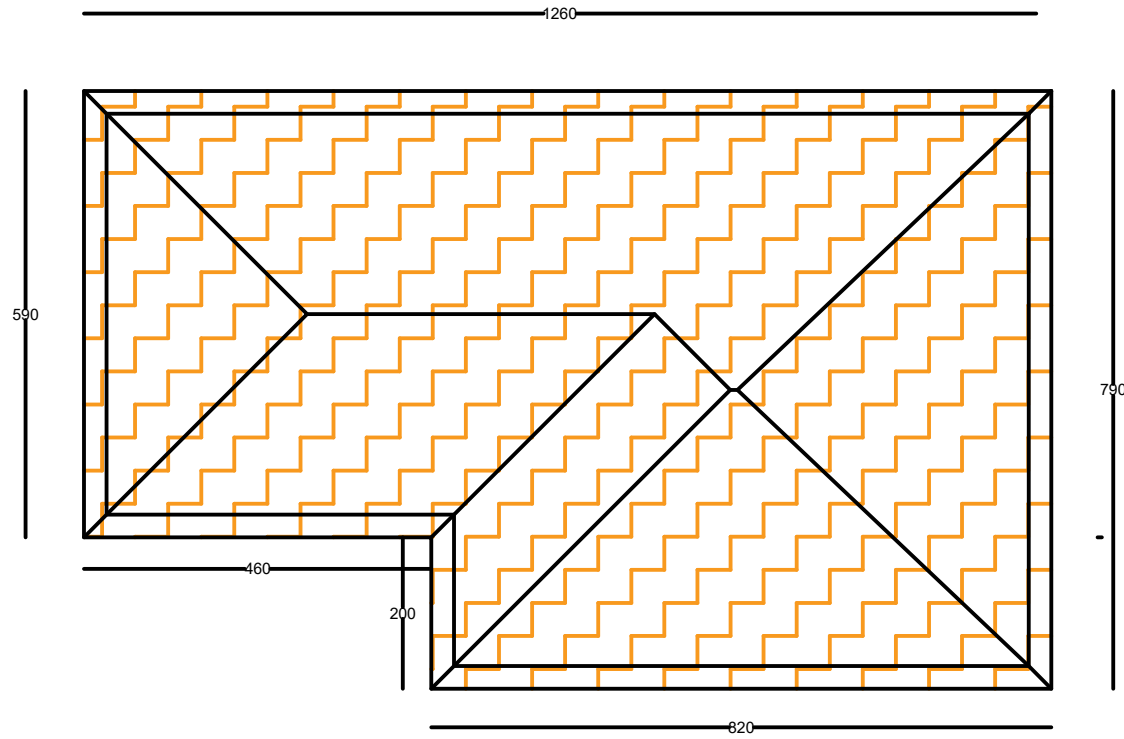

OBJEKTI	PERMIRESIMI I KUSHTEVE TE BANIMIT PER KOMUNITETE TE PAFAVORIZUARA NE BASHKINE DEVOLL	FLETA	PLANIMETRI E CATISE
PERFITUESI	PETRO MUCKA	SHKALLA	1:100
PASURIA	_____	PROJEKTUESI	BASHKIA DEVOLL