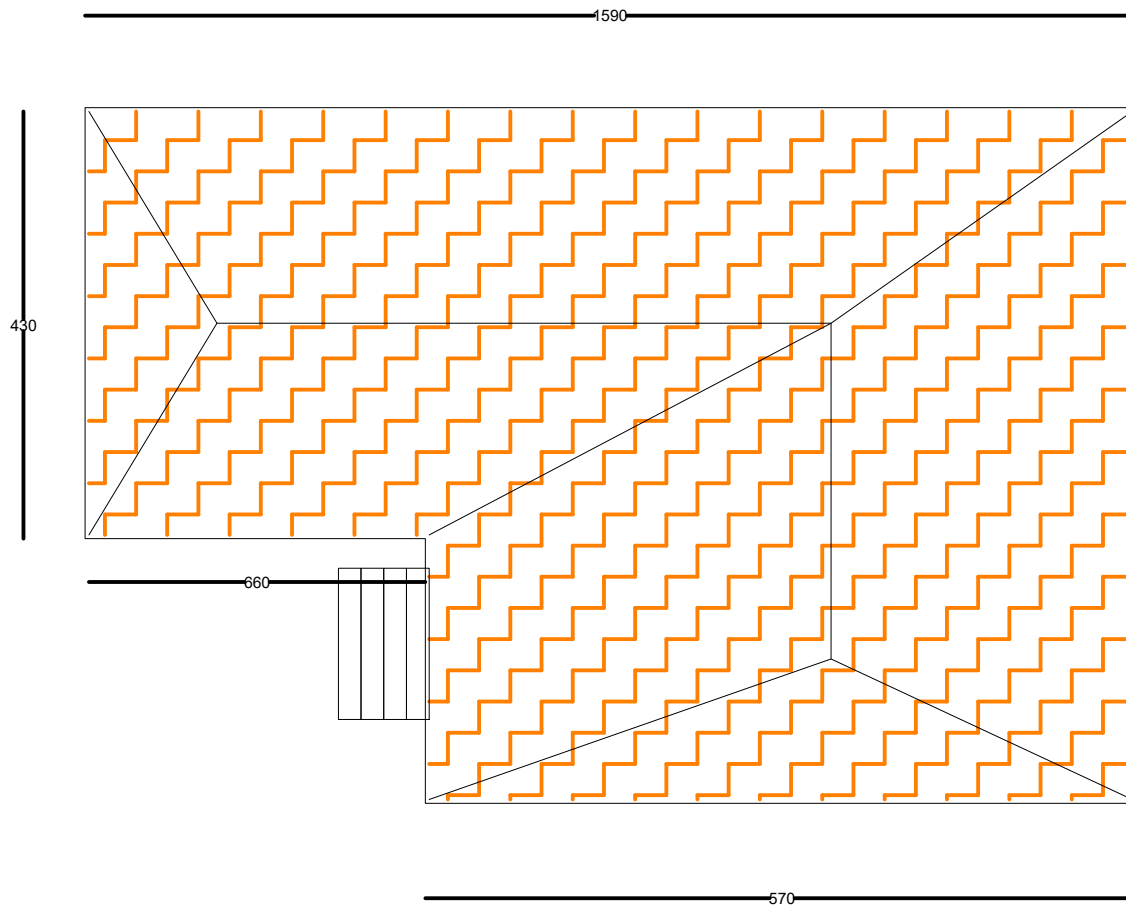

OBJEKTI	PERMIRESIMI I KUSHTEVE TE BANIMIT PER KOMUNITETE TE PAFAVORIZUARA NE BASHKINE DEVOLL	FLETA	PLANIMETRI E CATISE
PERFITUESI	GENTIAN FEJZO	SHKALLA	1:100
PASURIA	_____	PROJEKTUESI	BASHKIA DEVOLL