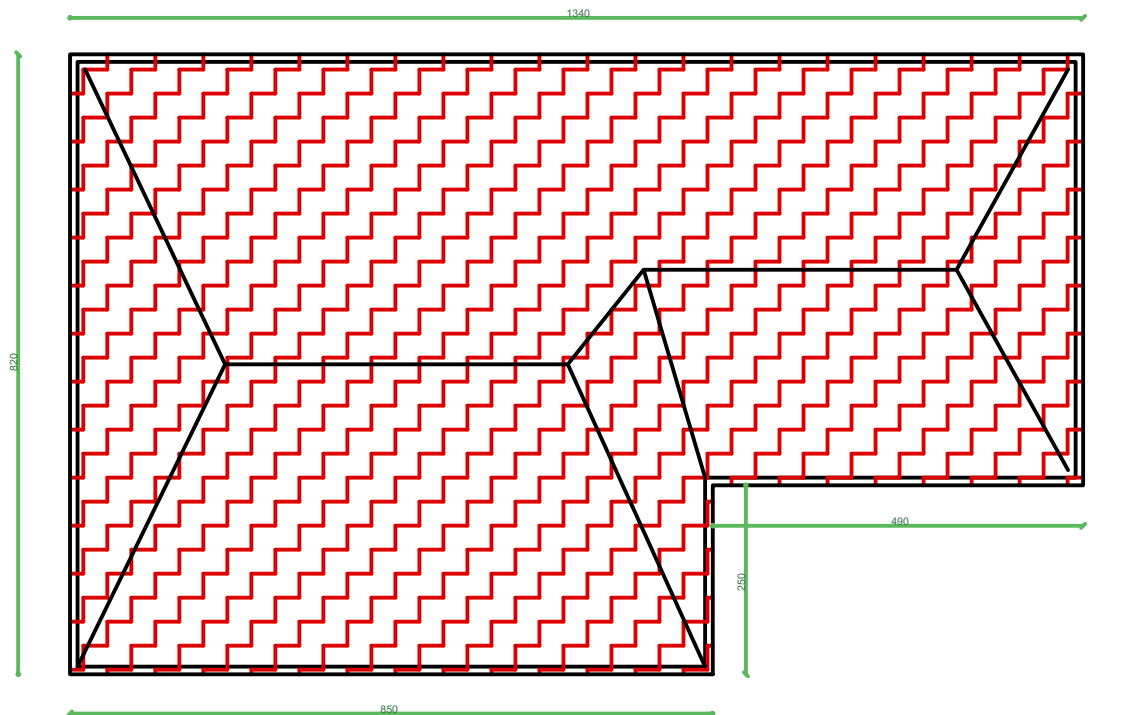

OBJEKTI	PERMIRESIMI I KUSHTEVE TE BANIMIT PER KOMUNITETE TE PAFAVORIZUARA NE BASHKINE DEVOLL	FLETA	PLANIMETRI E CATISE
PERFITUESI	MENDURIE CUKO	SHKALLA	1:100
PASURIA	_____	PROJEKTUESI	BASHKIA DEVOLL