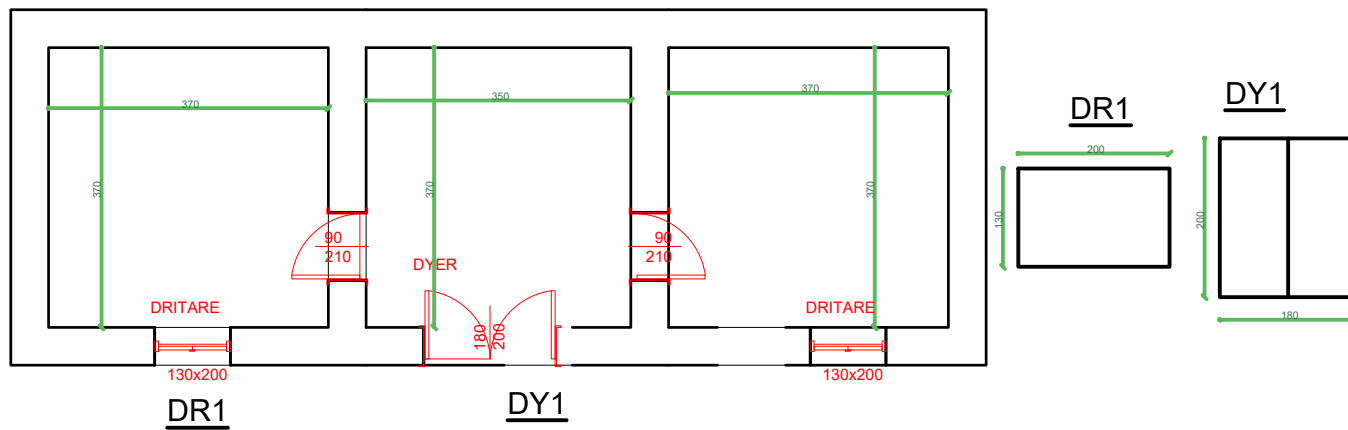

OBJEKTI	PERMIRESIMI I KUSHTEVE TE BANIMIT PER KOMUNITETE TE PAFAVORIZUARA NE BASHKINE DEVOLL	FLETA	PLANIMETRI E KATIT
PERFITUESI	MEVLUDIJE SHOSHARI	SHKALLA	1:100
PASURIA	_____	PROJEKTUESI	BASHKIA DEVOLL