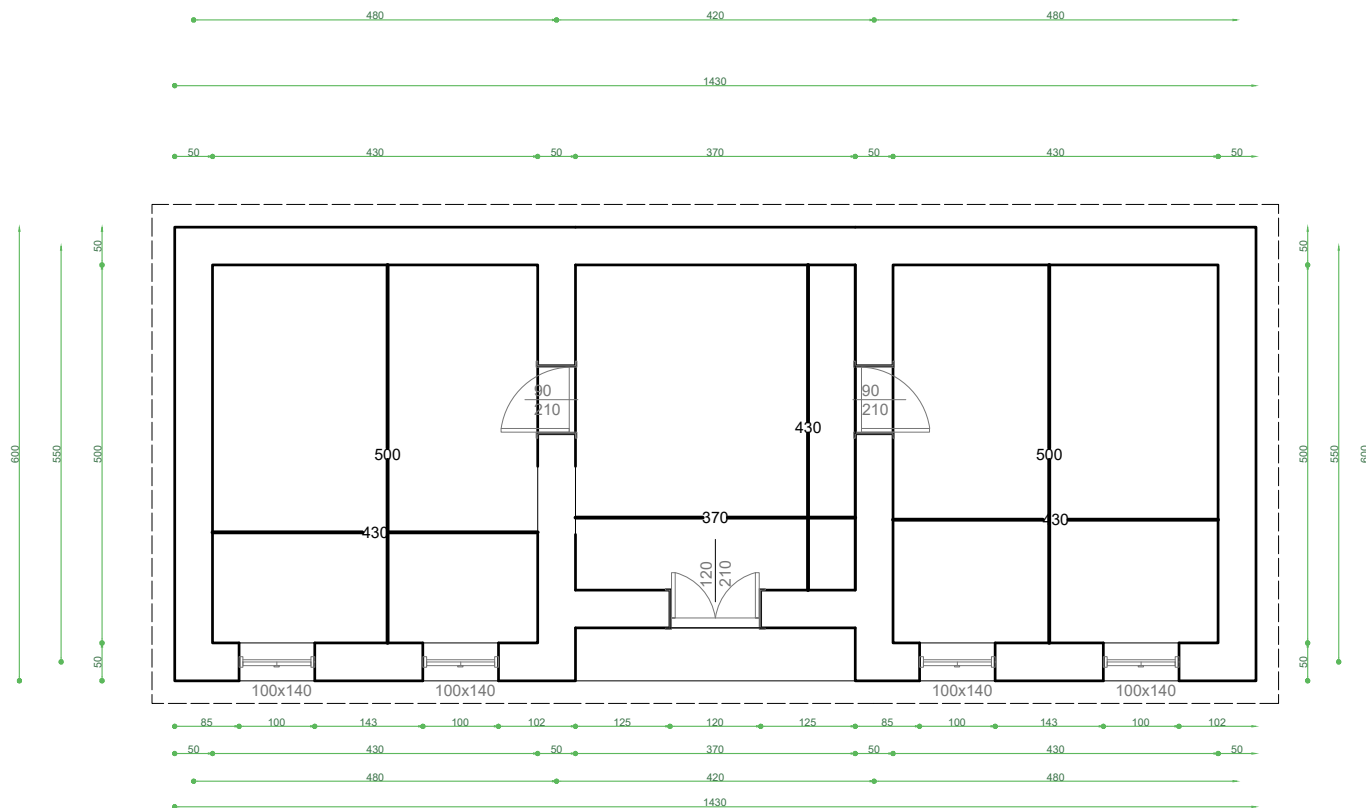

OBJEKTI	PERMIRESIMI I KUSHTEVE TE BANIMIT PER KOMUNITETE TE PAFAVORIZUARA NE BASHKINE DEVOLL	FLETA	PLANIMETRI E KATIT
PERFITUESI	PETRIT BEGOLLI	SHKALLA	1:100
PASURIA	_____	PROJEKTUESI	BASHKIA DEVOLL