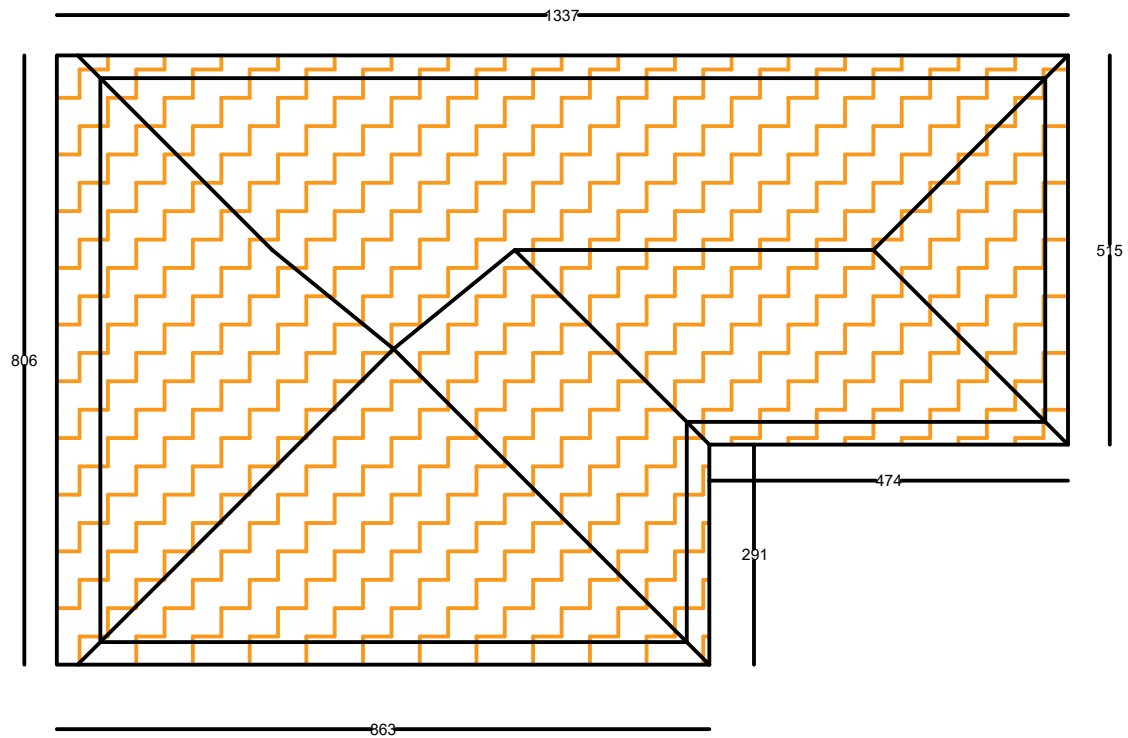

OBJEKTI	PERMIRESIMI T KUSHTEVE TE BANIMIT PER KOMUNITETE TE PAFAVORIZUARA NE BASHKINE DEVOLL	FLETA	PLANIMETRI E KATISE
PERFITUESI	ADRIATIK SPAHO	SHKALLA	1:100
PASURIA	_____	PROJEKTUESI	BASHKIA DEVOLL

OBJEKTI	PERMIRESIMI I KUSHTEVE TE BANIMIT PER KOMUNITETE TE PAFAVORIZUARA NE BASHKINE DEVOLL	FLETA	PLANIMETRI E CATISE
PERFITUESI	MARJANA KECO	SHKALLA	1:100
PASURIA	_____	PROJEKTUESI	BASHKIA DEVOLL