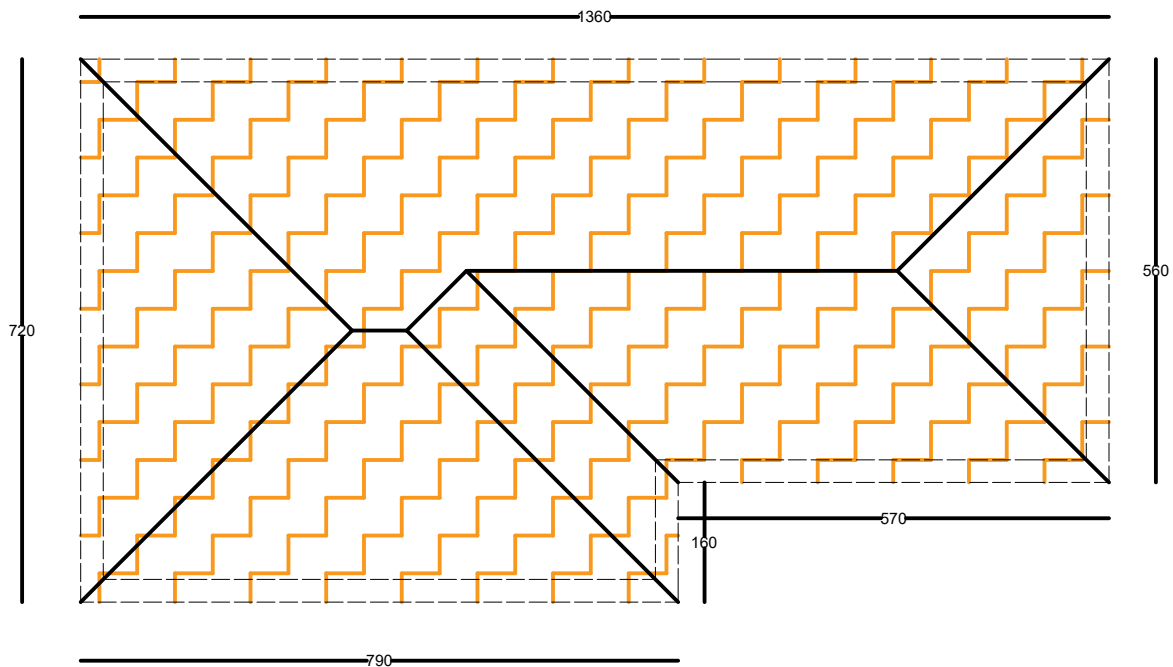

OBJEKTI	PERMIRESIMI I KUSHTEVE TE BANIMIT PER KOMUNITETE TE PAFAVORIZUARA NE BASHKINE DEVOLL	FLETA	PLANIMETRI E CATISE
PERFITUESI	RAMI JAZXHI	SHKALLA	1:100
PASURIA	_____	PROJEKTUESI	BASHKIA DEVOLL