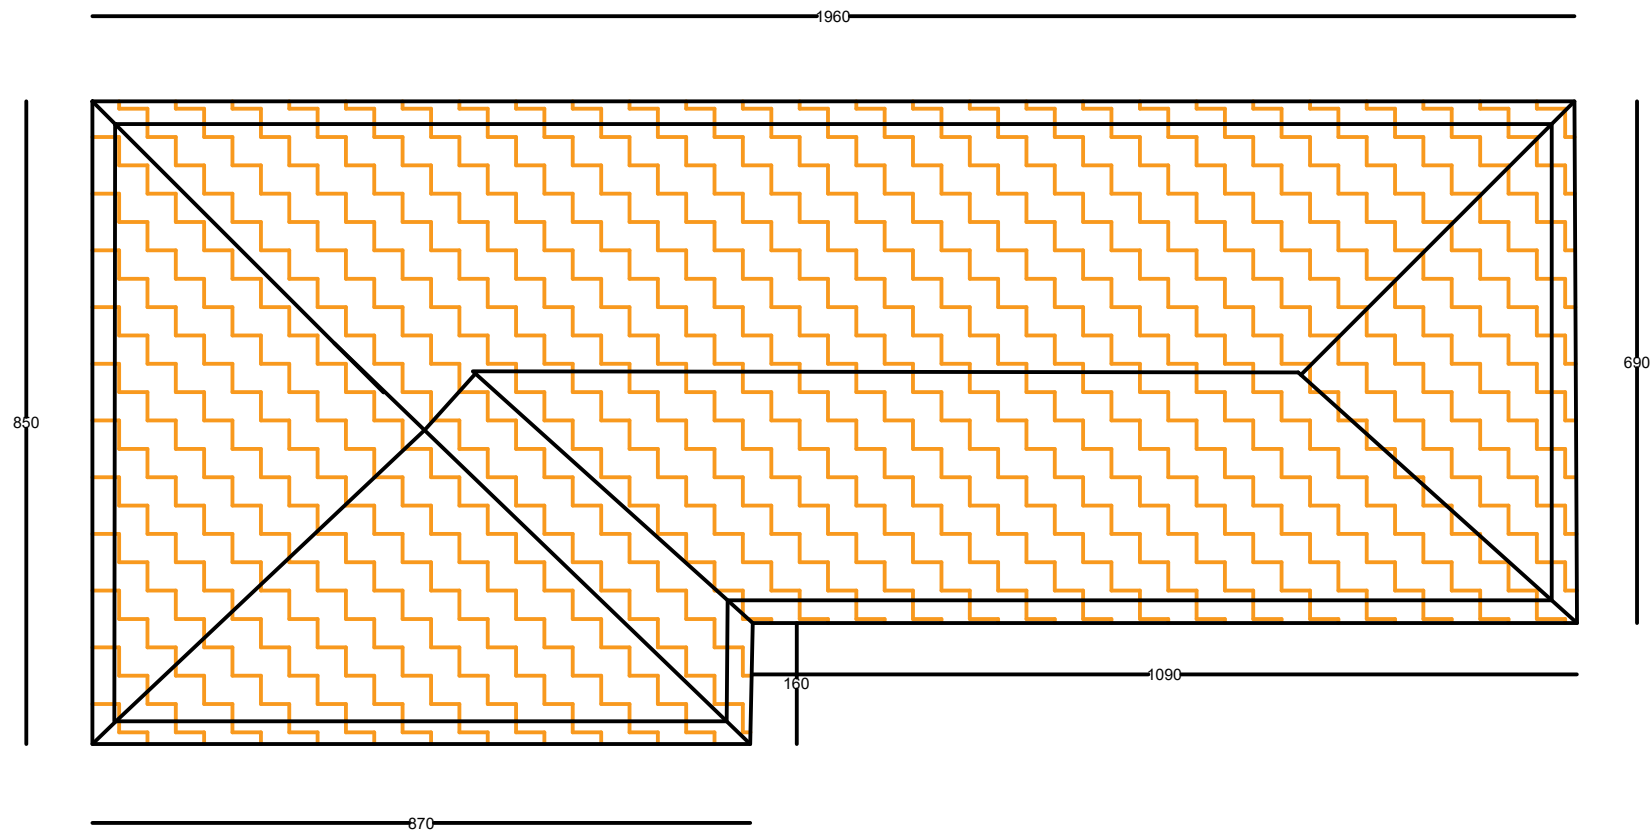

OBJEKTI	PERMIRESIMI I KUSHTEVE TE BANIMIT PER KOMUNITETE TE PAFAVORIZUARA NE BASHKINE DEVOLL	FLETA	PLANIMETRI E CATISE
PERFITUESI	SELMAN UCI	SHKALLA	1:100
PASURIA	_____	PROJEKTUESI	BASHKIA DEVOLL