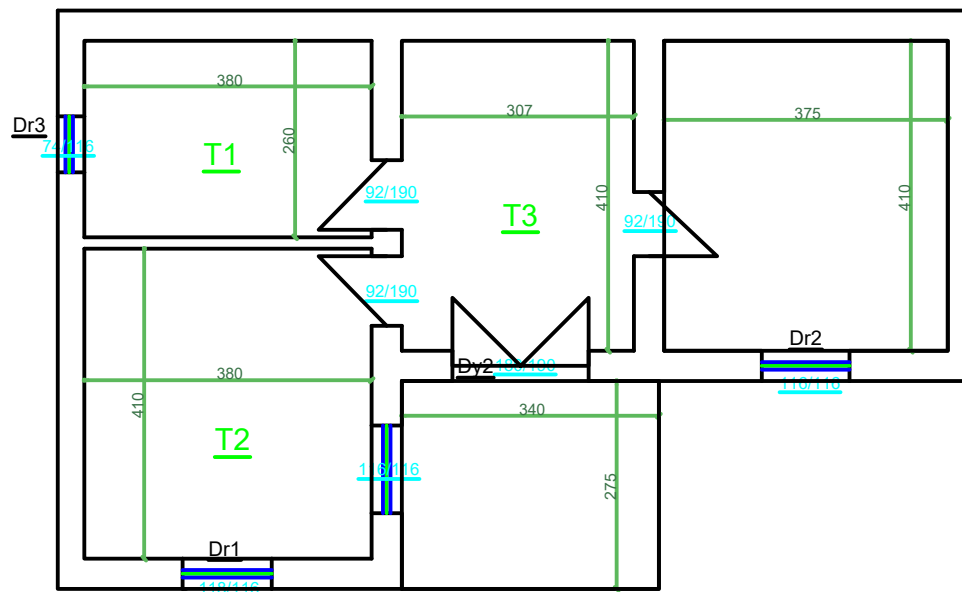

OBJEKTI	PERMIRESIMI I KUSHTEVE TE BANIMIT PER KOMUNITETE TE PAFAVORIZUARA NE BASHKINE DEVOLL	FLETA	PLANIMETRI E KATIT
PERFITUESI	SHKELQIM HAJDERLLI	SHKALLA	1:100
PASURIA	_____	PROJEKTUESI	BASHKIA DEVOLL