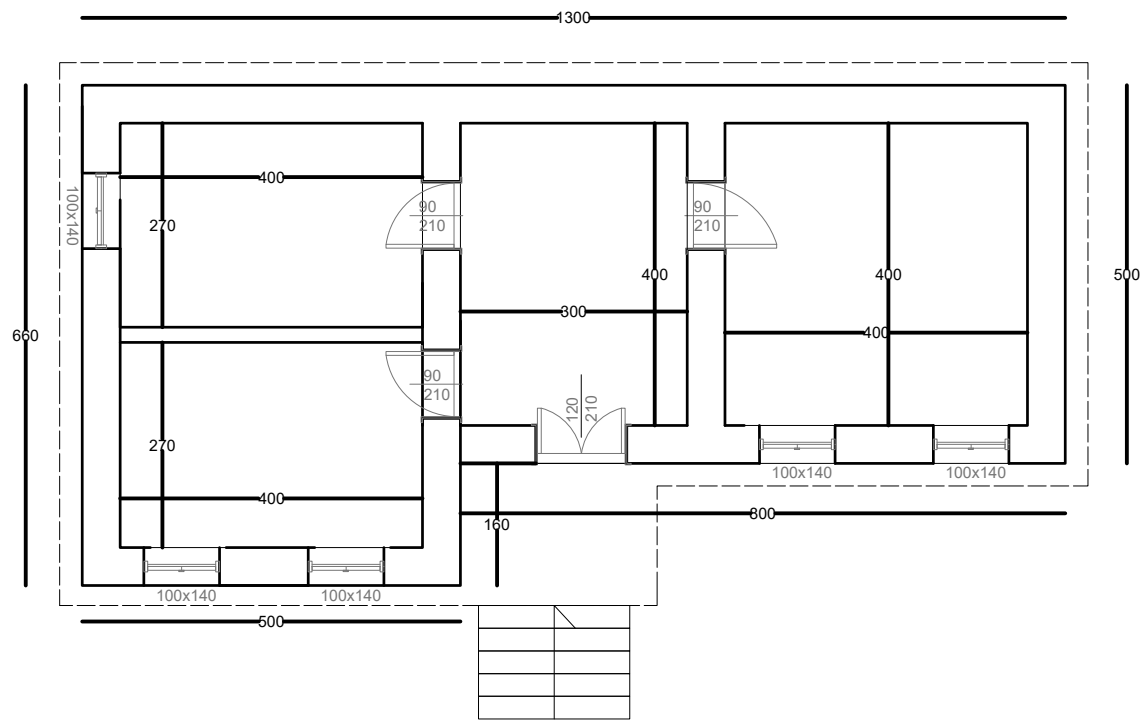

OBJEKTI	PERMIRESIMI I KUSHTEVE TE BANIMIT PER KOMUNITETE TE PAFAVORIZUARA NE BASHKINE DEVOLL	FLETA	PLANIMETRI E KATIT
PERFITUESI	DAVE GORKA	SHKALLA	1:100
PASURIA	_____	PROJEKTUESI	BASHKIA DEVOLL