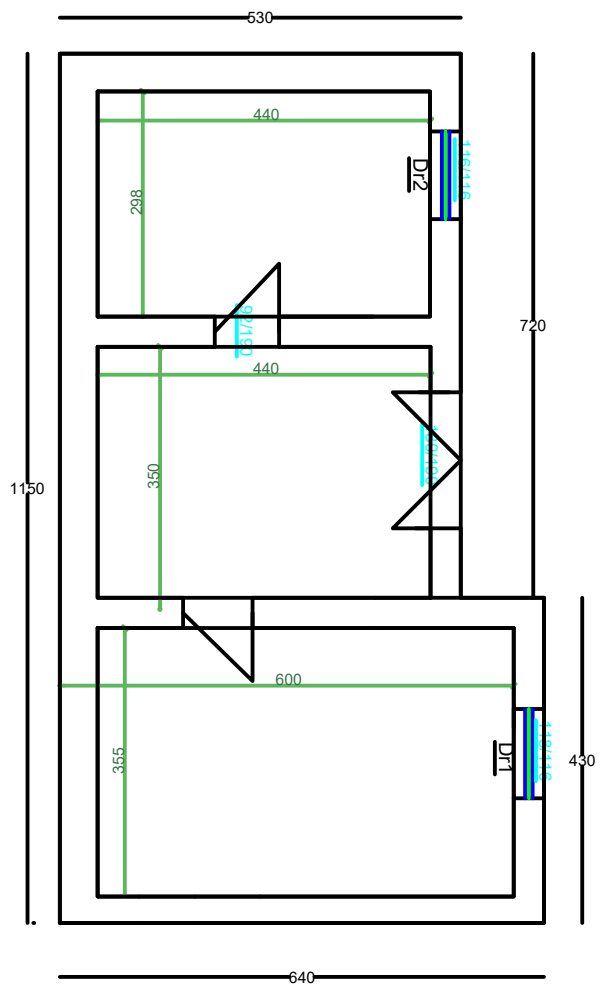

OBJEKTI	PERMIRESIMI I KUSHTEVE TE BANIMIT PER KOMUNITETE TE PAFAVORIZUARA NE BASHKINE DEVOLL	FLETA	PLANIMETRI E KATIT
PERFITUESI	VALBONA URUCI	SHKALLA	1:100
PASURIA	_____	PROJEKTUESI	BASHKIA DEVOLL