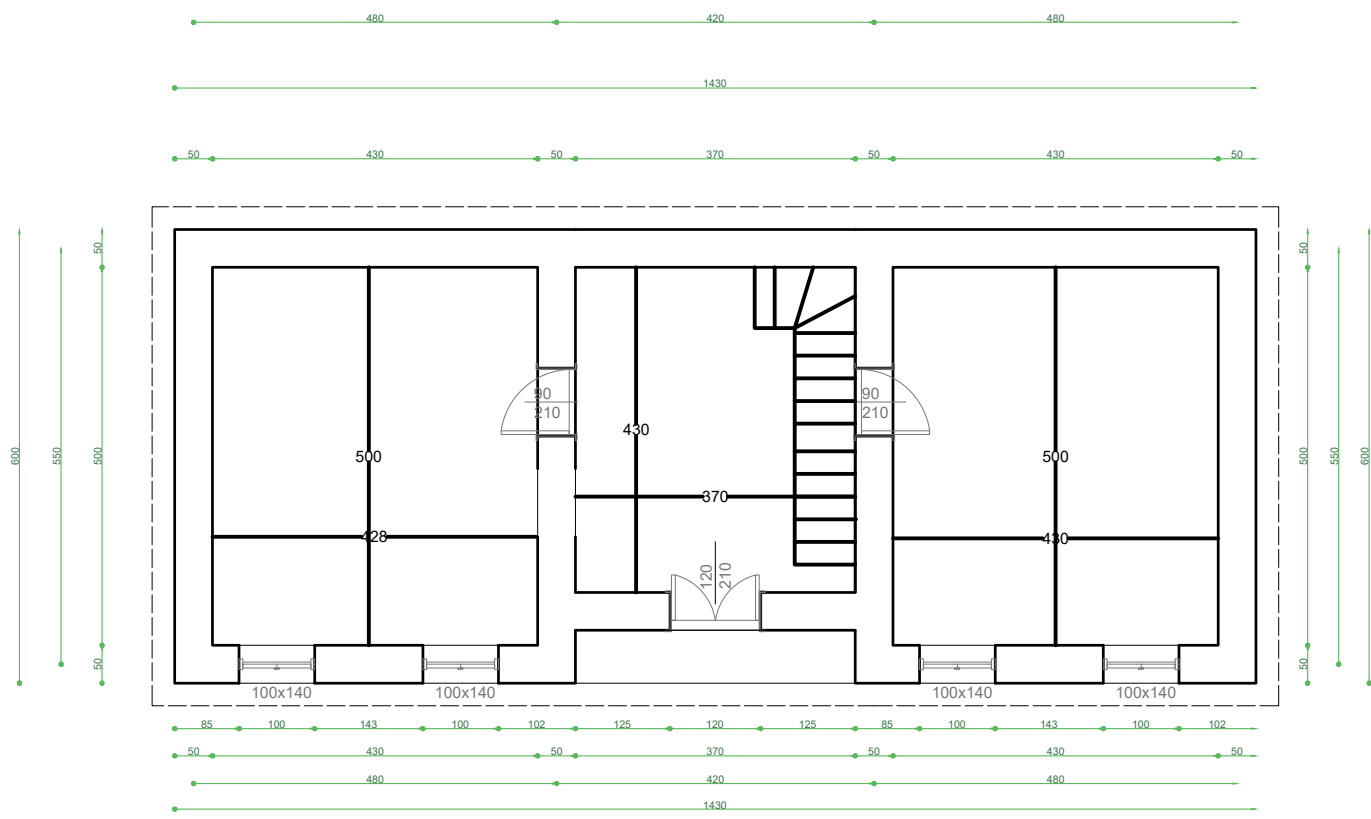

OBJEKTI	PERMIRESIMI I KUSHTEVE TE BANIMIT PER KOMUNITETE TE PAFAVORIZUARA NE BASHKINE DEVOLL	FLETA	PLANIMETRI E KATIT
PERFITUESI	ENTE LA KOTORI	SHKALLA	1:100
PASURIA	_____	PROJEKTUESI	BASHKIA DEVOLL