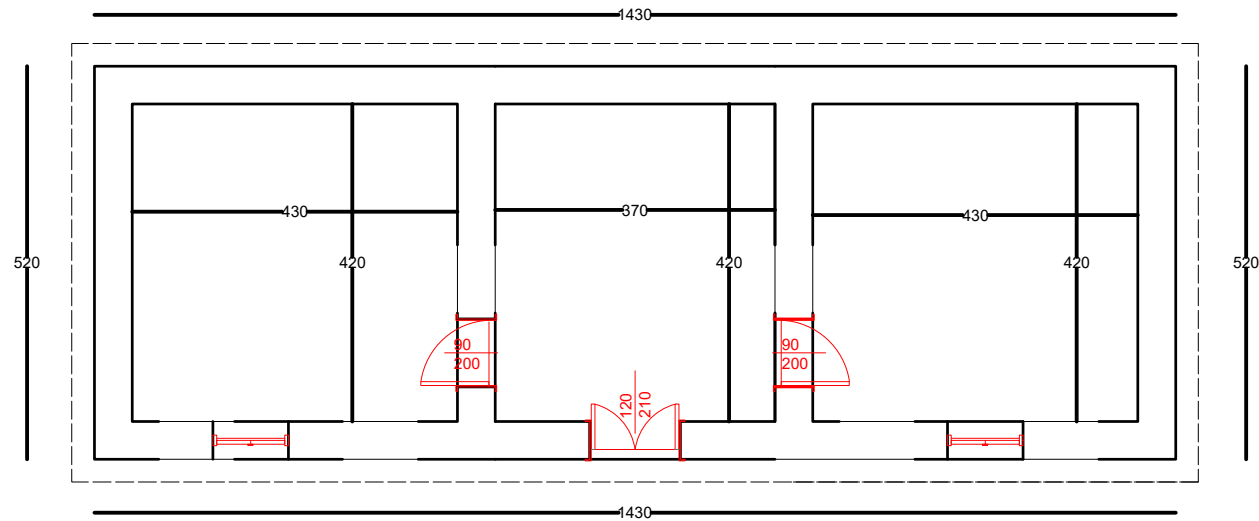

OBJEKTI	PERMIRESIMI I KUSHTEVE TE BANIMIT PER KOMUNITETE TE PAFAVORIZUARA NE BASHKINE DEVOLL	FLETA	PLANIMETRI E KATIT
PERFITUESI	HEKURAN XHAHO	SHKALLA	1:100
PASURIA	_____	PROJEKTUESI	BASHKIA DEVOLL