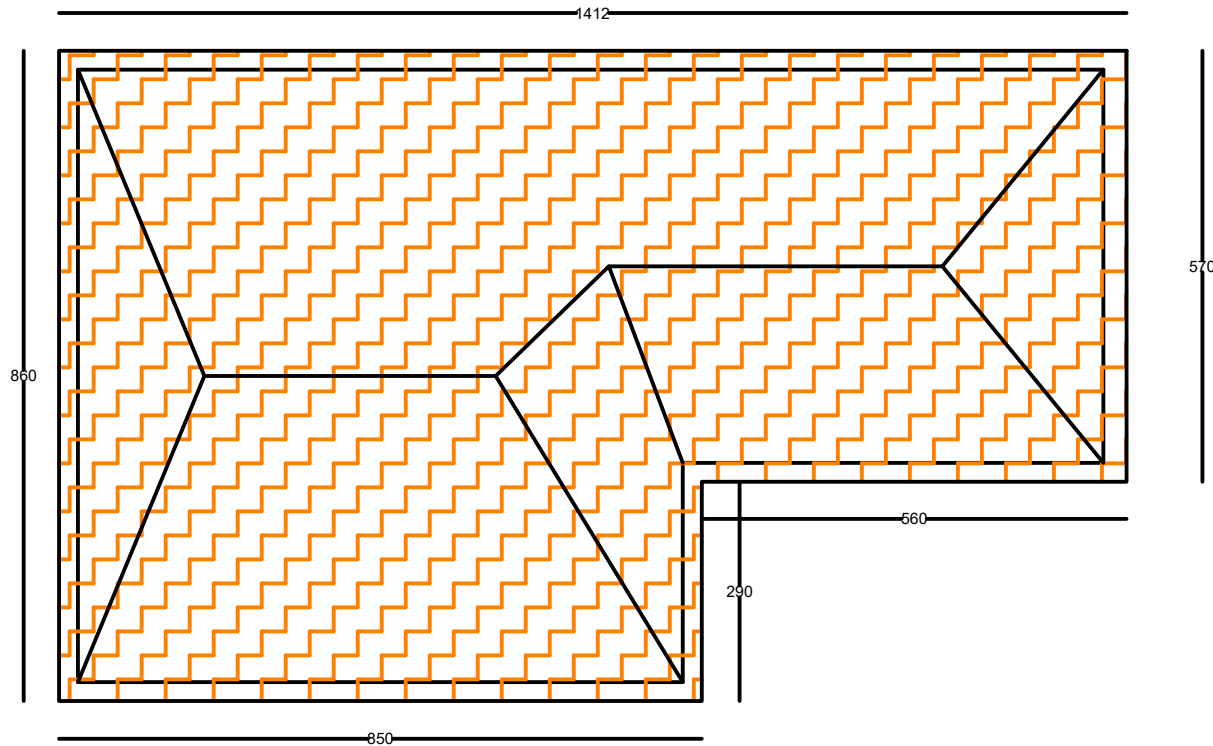

OBJEKTI	PERMIRESIMI I KUSHTEVE TE BANIMIT PER KOMUNITETE TE PAFAVORIZUARA NE BASHKINE DEVOLL	FLETA	PLANIMETRI E CATISE
PERFITUESI	BESNIK BAMI	SHKALLA	1:100
PASURIA	_____	PROJEKTUESI	BASHKIA DEVOLL