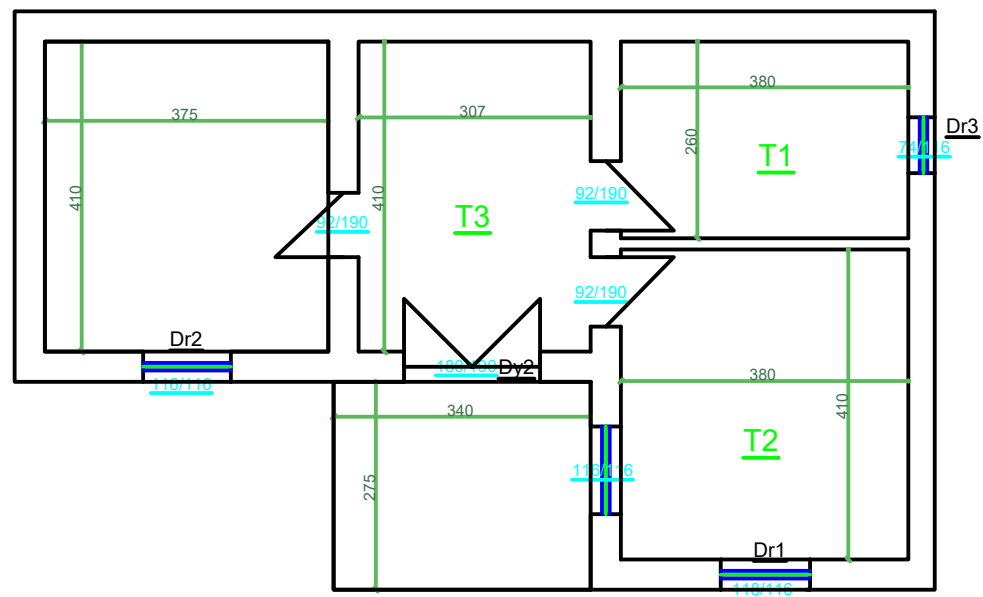

OBJEKTI	PERMIRESIMI I KUSHTEVE TE BANIMIT PER KOMUNITETE TE PAFAVORIZUARA NE BASHKINE DEVOLL	FLETA	PLANIMETRI E KATIT
PERFITUESI	SAFET KORDALLI	SHKALLA	1:100
PASURIA	_____	PROJEKTUESI	BASHKIA DEVOLL