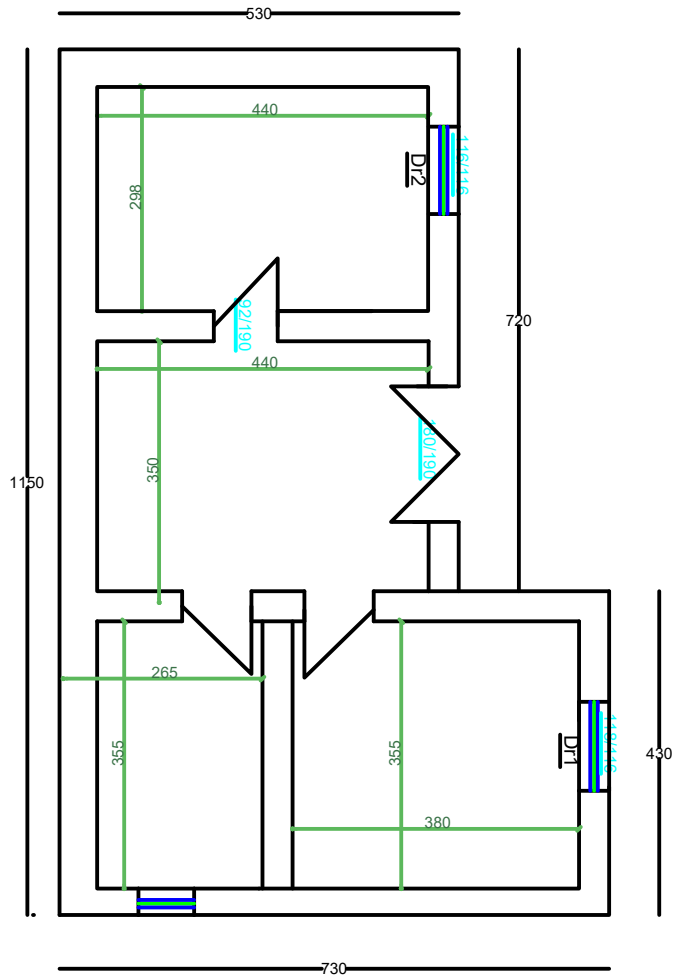

OBJEKTI	PERMIRESIMI I KUSHTEVE TE BANIMIT PER KOMUNITETE TE PAFAVORIZUARA NE BASHKINE DEVOLL	FLETA	PLANIMETRI E KATIT
PERFITUESI	MINE DURO	SHKALLA	1:100
PASURIA	_____	PROJEKTUESI	BASHKIA DEVOLL