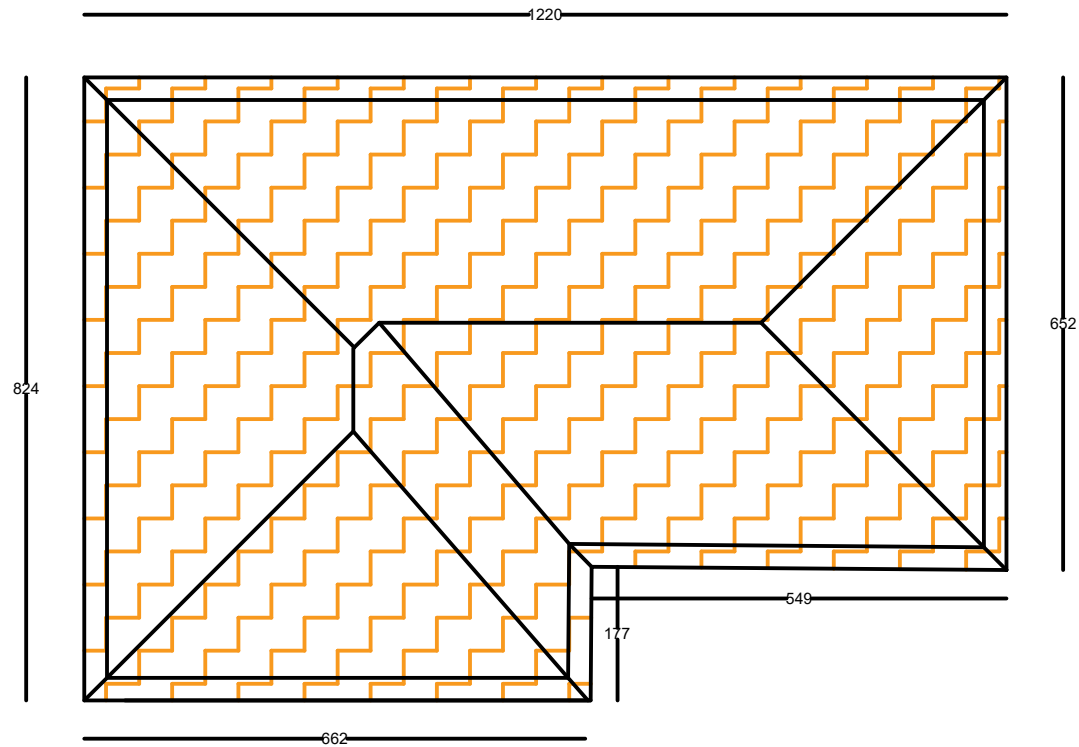

OBJEKTI	PERMIRESIMI I KUSHTEVE TE BANIMIT PER KOMUNITETE TE PAFAVORIZUARA NE BASHKINE DEVOLL	FLETA	PLANIMETRI E CATISE
PERFITUESI	ANDREA QOSE	SHKALLA	1:100
PASURIA	_____	PROJEKTUESI	BASHKIA DEVOLL