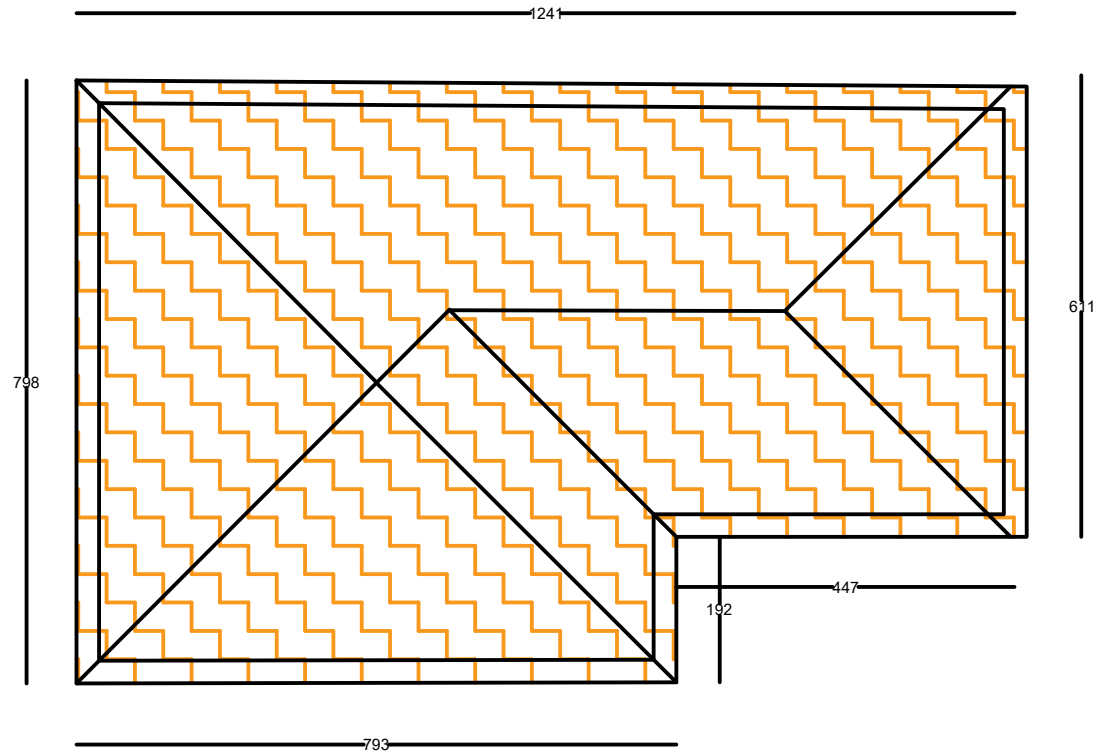

OBJEKTI	PERMIRESIMI I KUSHTEVE TE BANIMIT PER KOMUNITETE TE PAFAVORIZUARA NE BASHKINE DEVOLL	FLETA	PLANIMETRI E CATISE
PERFITUESI	ESHREF CELA	SHKALLA	1:100
PASURIA	_____	PROJEKTUESI	BASHKIA DEVOLL