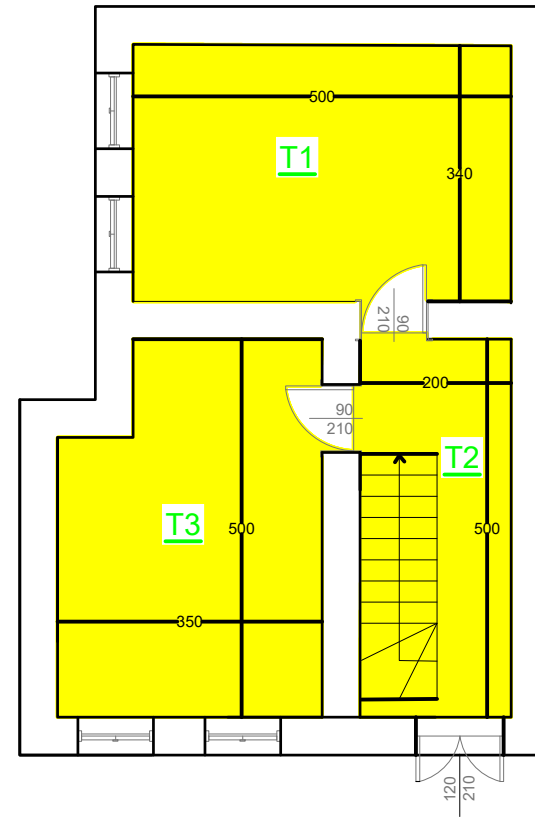

OBJEKTI	PERMIRESIMI I KUSHTEVE TE BANIMIT PER KOMUNITETE TE PAFAVORIZUARA NE BASHKINE DEVOLL	FLETA	PLANIMETRI E KATIT/CATISE
PERFITUESI	ZARIFE PROGRI	SHKALLA	1:100
PASURIA	_____	PROJEKTUESI	BASHKIA DEVOLL