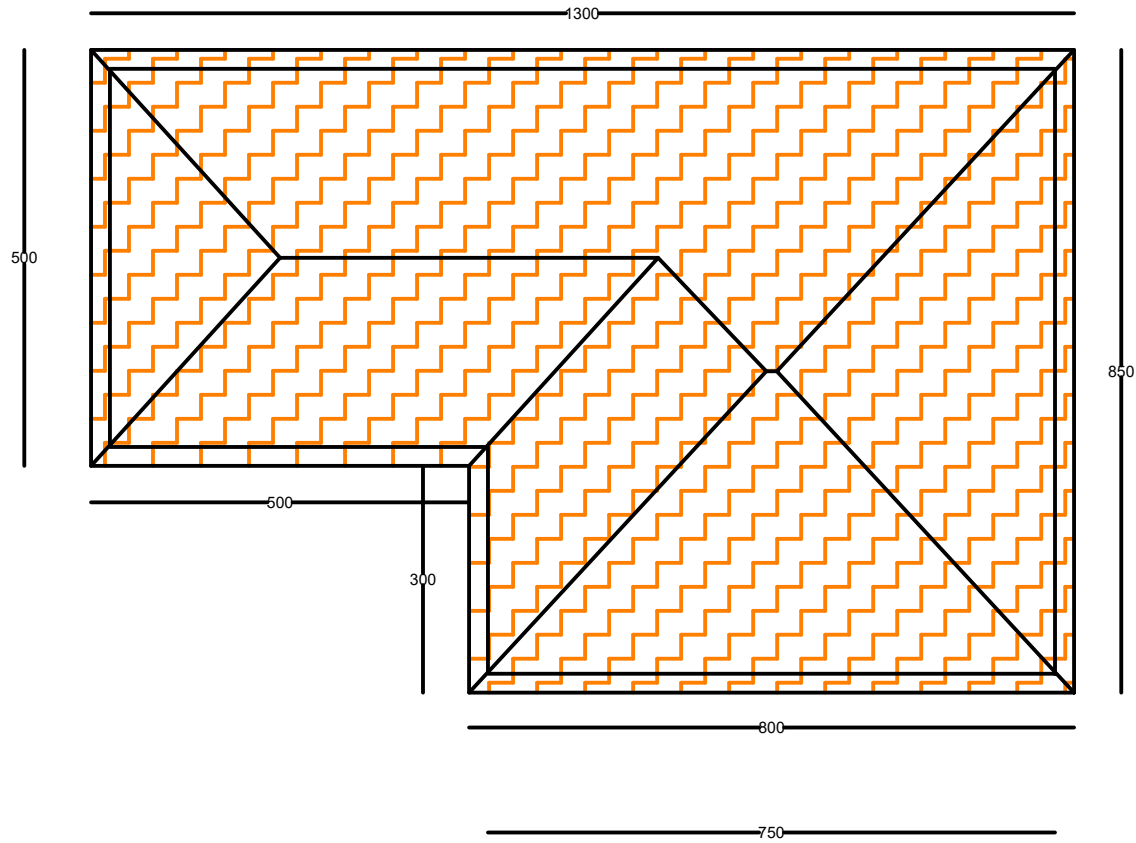

OBJEKTI	PERMIRESIMI I KUSHTEVE TE BANIMIT PER KOMUNITETE TE PAFAVORIZUARA NE BASHKINE DEVOLL	FLETA	PLANIMETRI E CATISE
PERFITUESI	ILJANA BECOLLI	SHKALLA	1:100
PASURIA	_____	PROJEKTUESI	BASHKIA DEVOLL