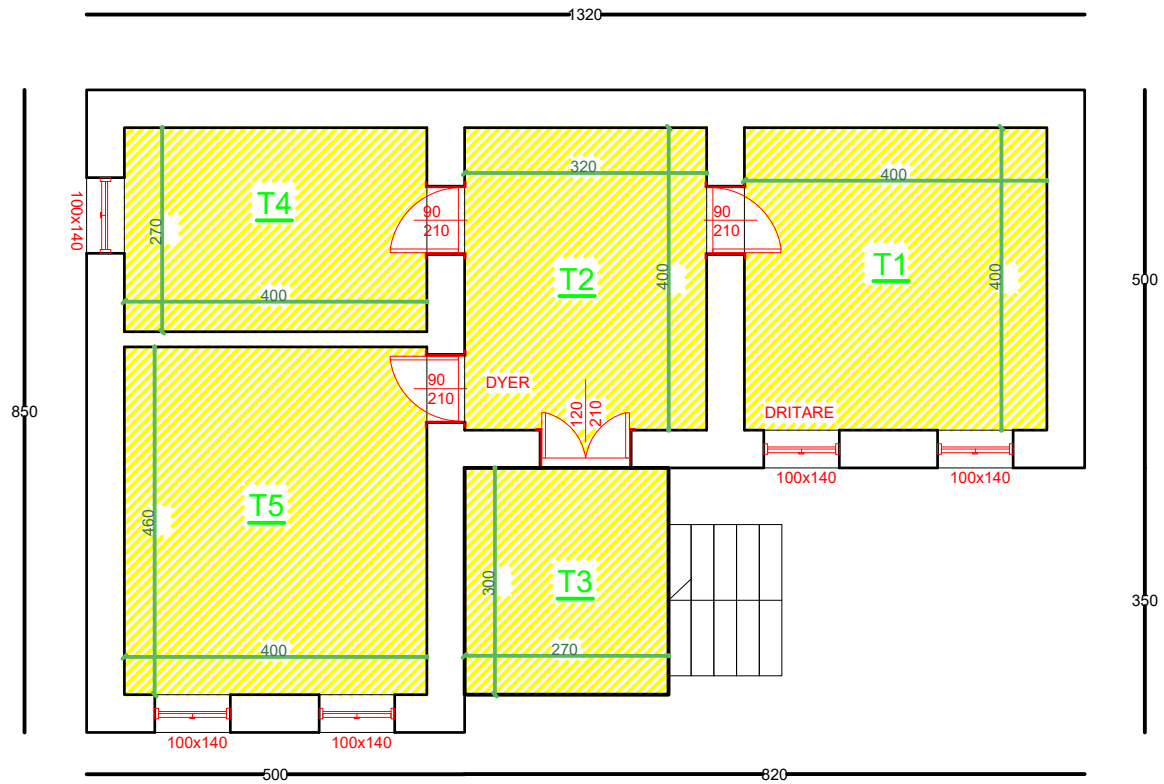

OBJEKTI	PERMIRESIMI I KUSHTEVE TE BANIMIT PER KOMUNITETE TE PAFAVORIZUARA NE BASHKINE DEVOLL	FLETA	PLANIMETRI E KATIT
PERFITUESI	MENDURIE CUKO	SHKALLA	1:100
PASURIA	_____	PROJEKTUESI	BASHKIA DEVOLL