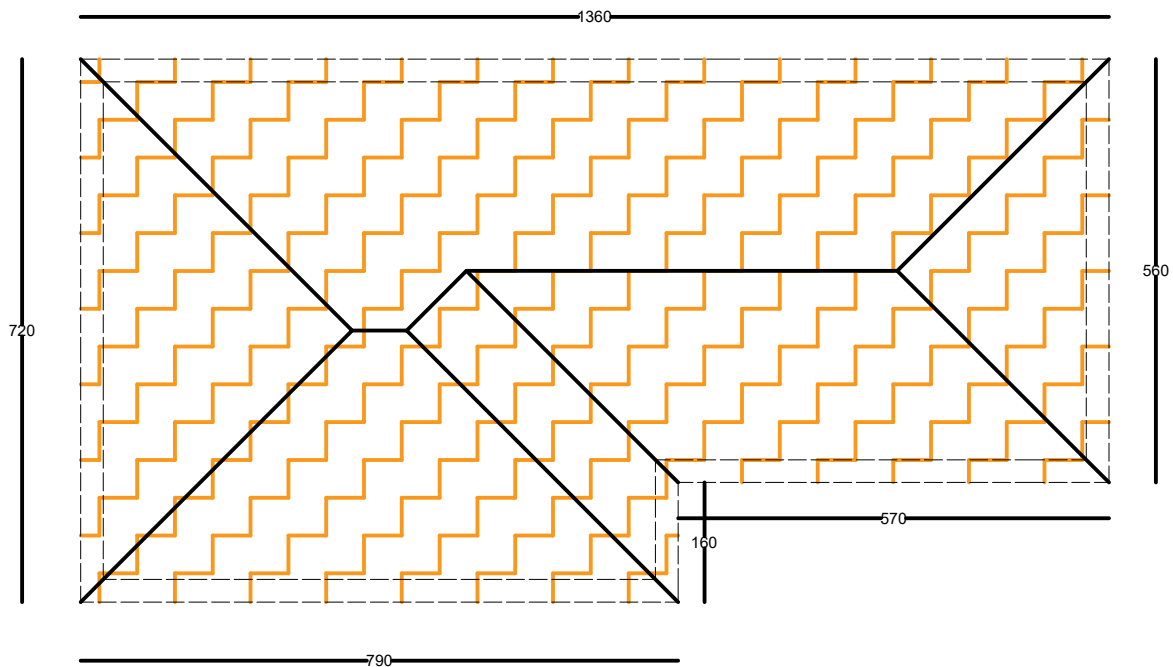

OBJEKTI	PERMIRESIMI I KUSHTEVE TE BANIMIT PER KOMUNITETE TE PAFAVORIZUARA NE BASHKINE DEVOLL	FLETA	PLANIMETRI E CATISE
PERFITUESI	DAVE GORKA	SHKALLA	1:100
PASURIA	_____	PROJEKTUESI	BASHKIA DEVOLL