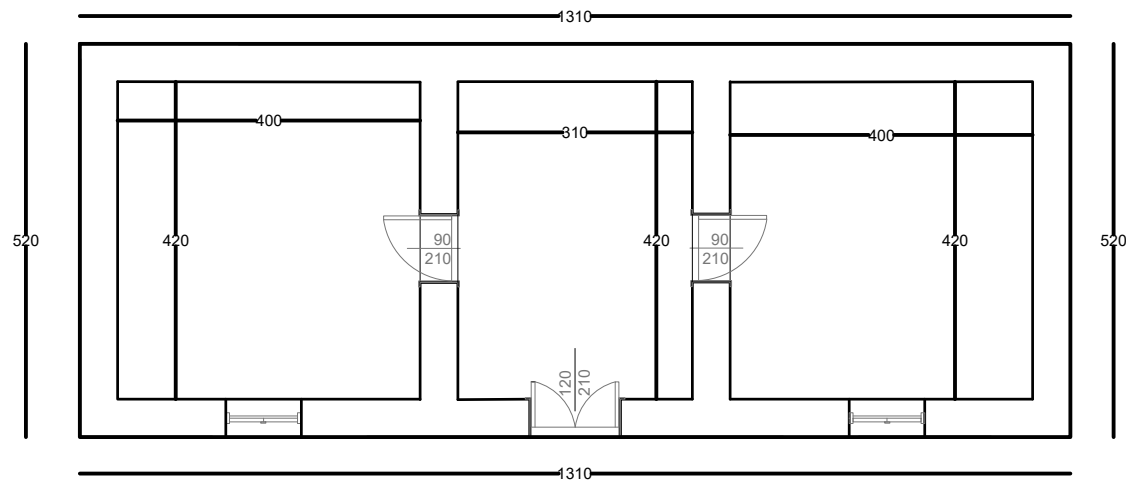

OBJEKTI	PERMIRESIMI I KUSHTEVE TE BANIMIT PER KOMUNITETE TE PAFAVORIZUARA NE BASHKINE DEVOLL	FLETA	PLANIMETRI E KATIT
PERFITUESI	GJERGJI HOXHALLI	SHKALLA	1:100
PASURIA	_____	PROJEKTUESI	BASHKIA DEVOLL