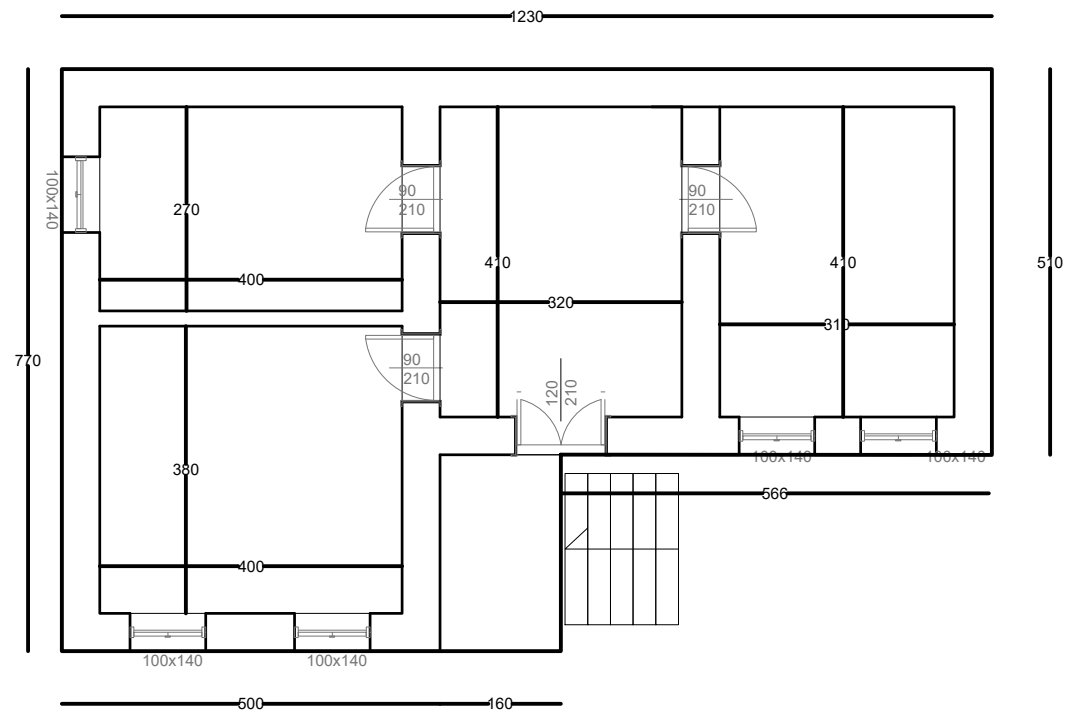

OBJEKTI	PERMIRESIMI I KUSHTEVE TE BANIMIT PER KOMUNITETE TE PAFAVORIZUARA NE BASHKINE DEVOLL	FLETA	PLANIMETRI E KATIT
PERFITUESI	JORGO MEROLLI	SHKALLA	1:100
PASURIA	_____	PROJEKTUESI	BASHKIA DEVOLL