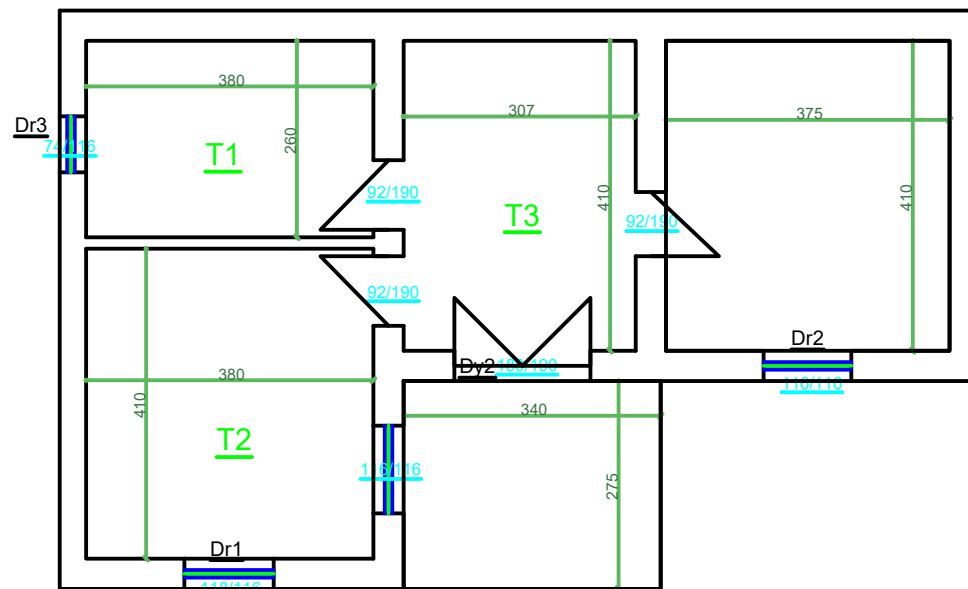

OBJEKTI	PERMIRESIMI I KUSHTEVE TE BANIMIT PER KOMUNITETE TE PAFAVORIZUARA NE BASHKINE DEVOLL	FLETA	PLANIMETRI E KATIT
PERFITUESI	SKENDER HOXHA	SHKALLA	1:100
PASURIA	_____	PROJEKTUESI	BASHKIA DEVOLL