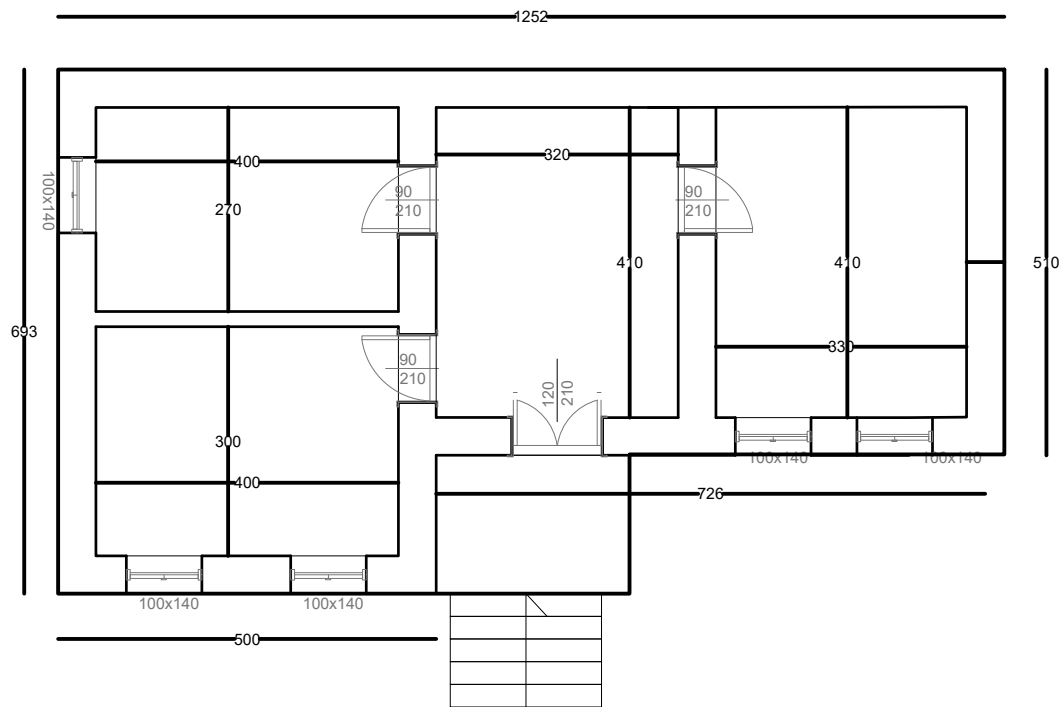

OBJEKTI	PERMIRESIMI I KUSHTEVE TE BANIMIT PER KOMUNITETE TE PAFAVORIZUARA NE BASHKINE DEVOLL	FLETA	PLANIMETRI E KATIT
PERFITUESI	BUJAR KAMBO	SHKALLA	1:100
PASURIA	_____	PROJEKTUESI	BASHKIA DEVOLL