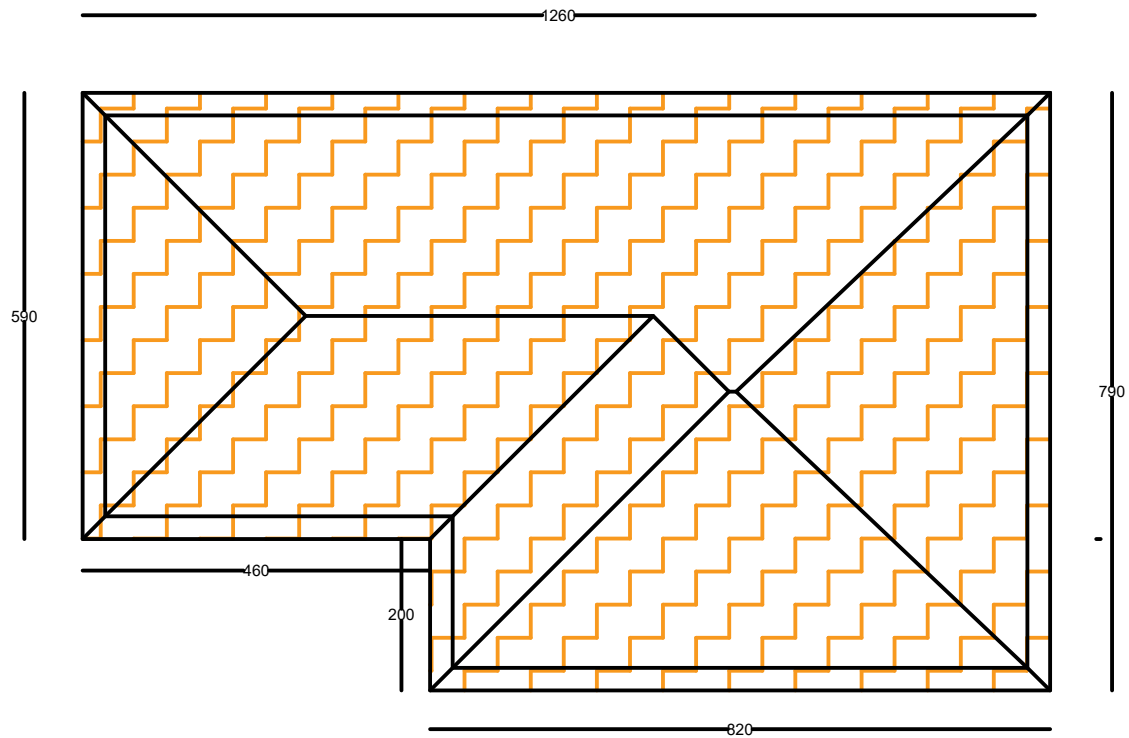

OBJEKTI	PERMIRESIMI I KUSHTEVE TE BANIMIT PER KOMUNITETE TE PAFAVORIZUARA NE BASHKINE DEVOLL	FLETA	PLANIMETRI E CATISE
PERFITUESI	ALBAN BERBERI	SHKALLA	1:100
PASURIA	_____	PROJEKTUESI	BASHKIA DEVOLL