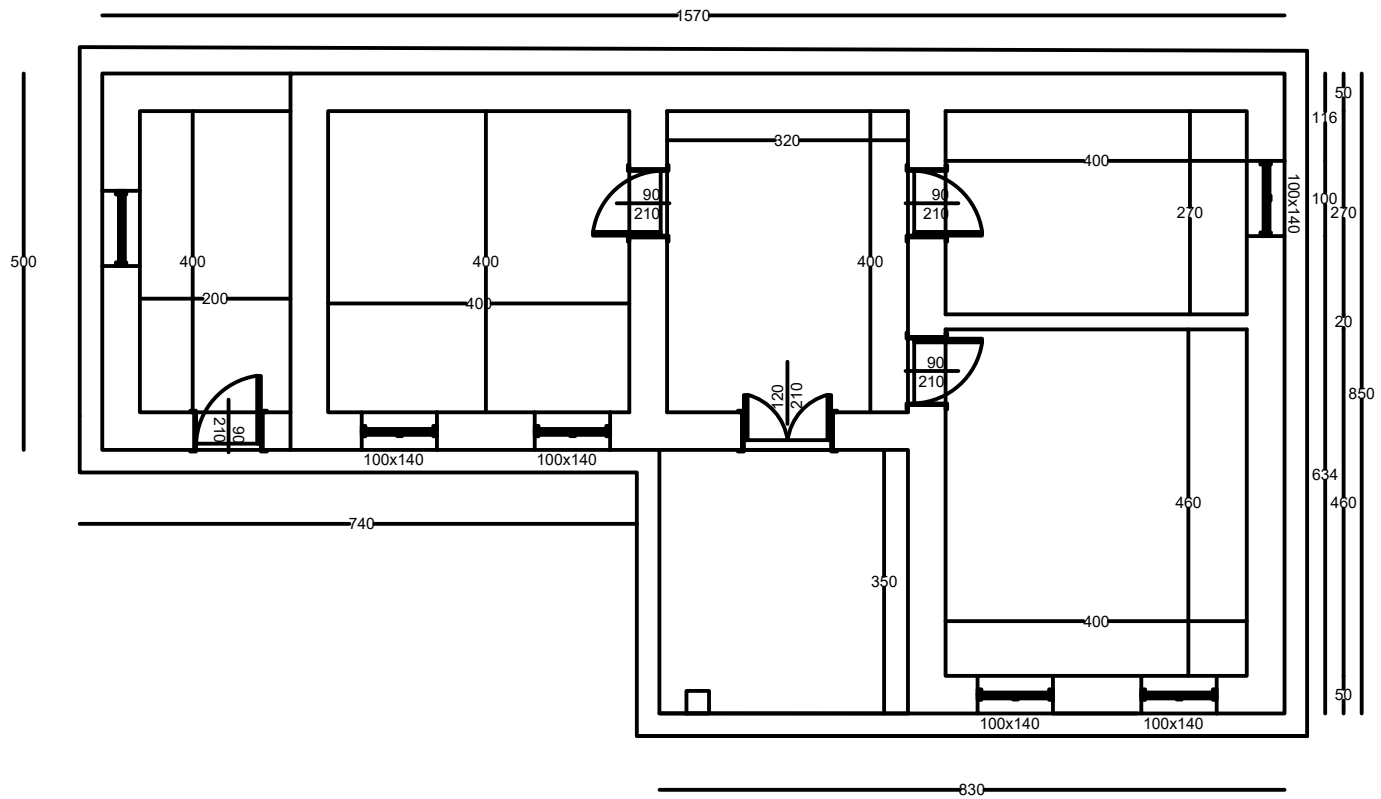

OBJEKTI	PERMIRESIMI I KUSHTEVE TE BANIMIT PER KOMUNITETE TE PAFAVORIZUARA NE BASHKINE DEVOLL	FLETA	PLANIMETRI E KATIT
PERFITUESI	KIMET QOSHE	SHKALLA	1:100
PASURIA	_____	PROJEKTUESI	BASHKIA DEVOLL