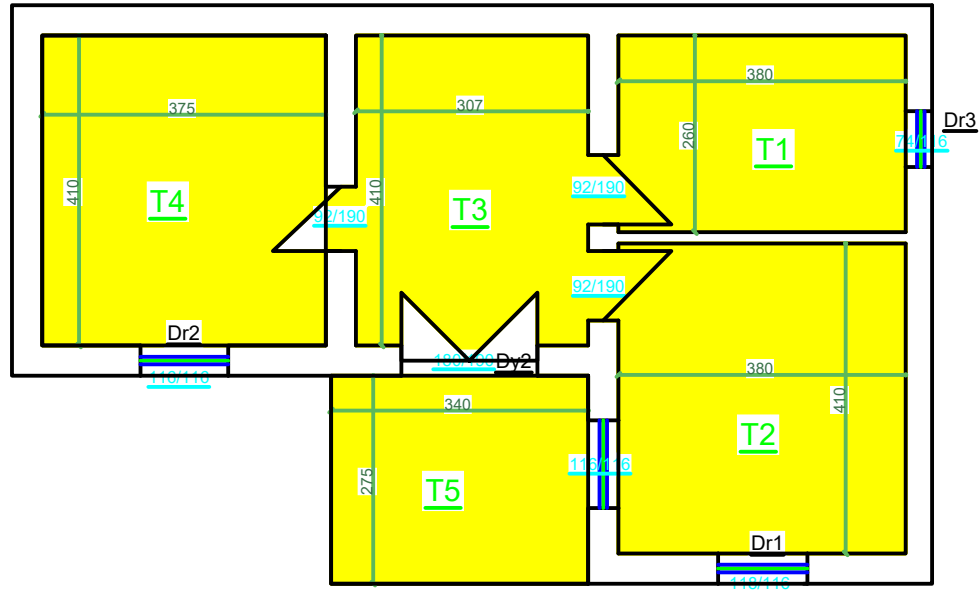

OBJEKTI	PERMIRESIMI I KUSHTEVE TE BANIMIT PER KOMUNITETE TE PAFAVORIZUARA NE BASHKINE DEVOLL	FLETA	PLANIMETRI E KATIT
PERFITUESI	SKENDER HOXHALLI	SHKALLA	1:100
PASURIA	_____	PROJEKTUESI	BASHKIA DEVOLL