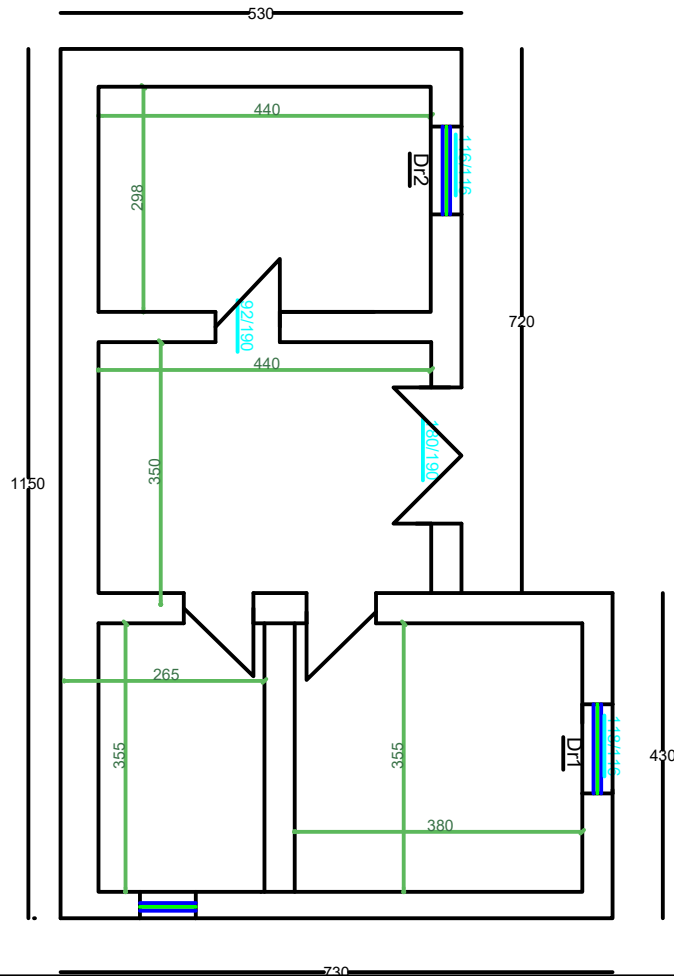

OBJEKTI	PERMIRESIMI I KUSHTEVE TE BANIMIT PER KOMUNITETE TE PAFAVORIZUARA NE BASHKINE DEVOLL	FLETA	PLANIMETRI E KATIT
	PERFITUESI	DALLENDYSHE CETA	SHKALLA	1:100
	PASURIA	_____	PROJEKTUESI	BASHKIA DEVOLL