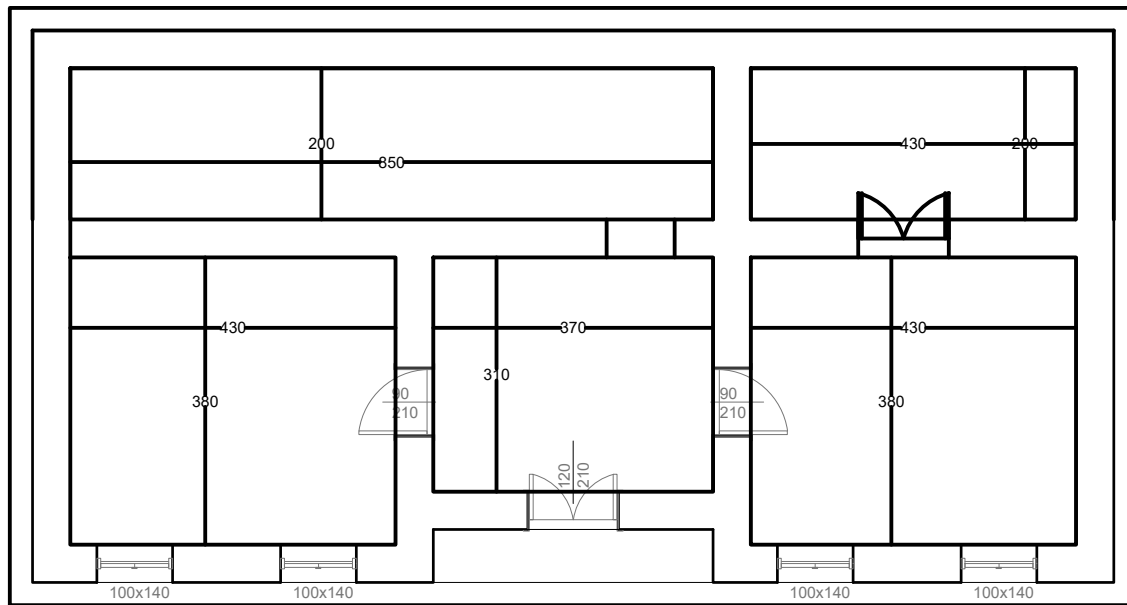

OBJEKTI	PERMIRESIMI I KUSHTEVE TE BANIMIT PER KOMUNITETE TE PAFAVORIZUARA NE BASHKINE DEVOLL	FLETA	PLANIMETRI E KATIT
PERFITUESI	DYLBER MECE	SHKALLA	1:100
PASURIA	_____	PROJEKTUESI	BASHKIA DEVOLL