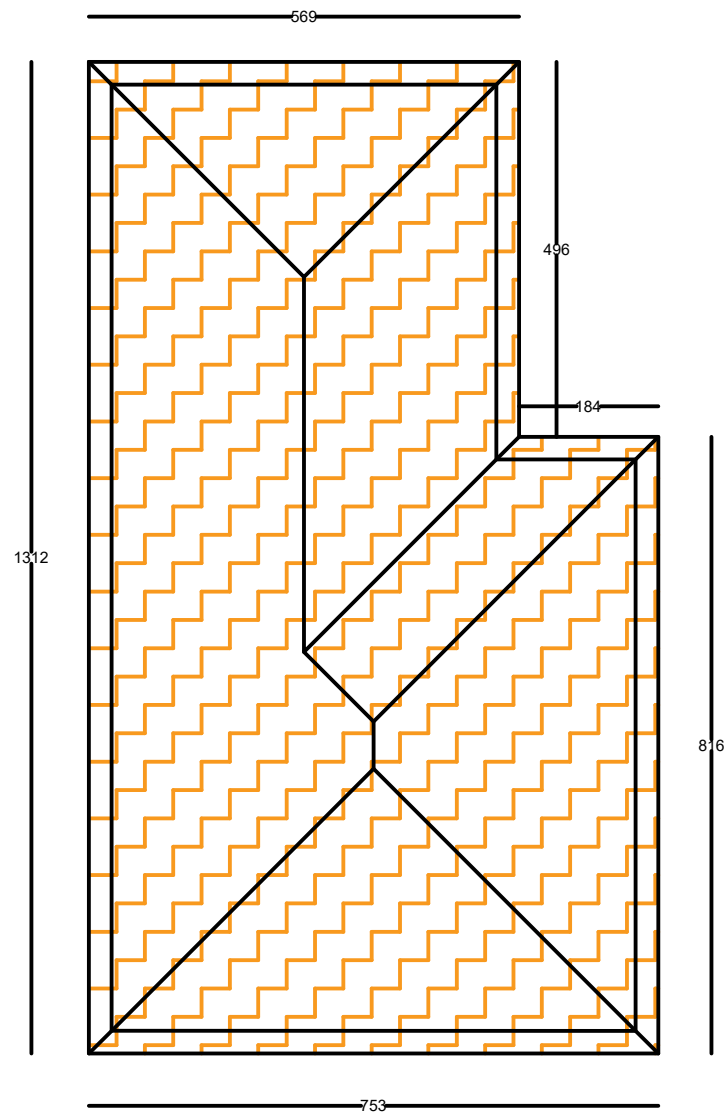

OBJEKTI	PERMIRESIMI I KUSHTEVE TE BANIMIT PER KOMUNITETE TE PAFAVORIZUARA NE BASHKINE DEVOLL	FLETA	PLANIMETRI E CATISE
PERFITUESI	BUJAR KAMBO	SHKALLA	1:100
PASURIA	_____	PROJEKTUESI	BASHKIA DEVOLL