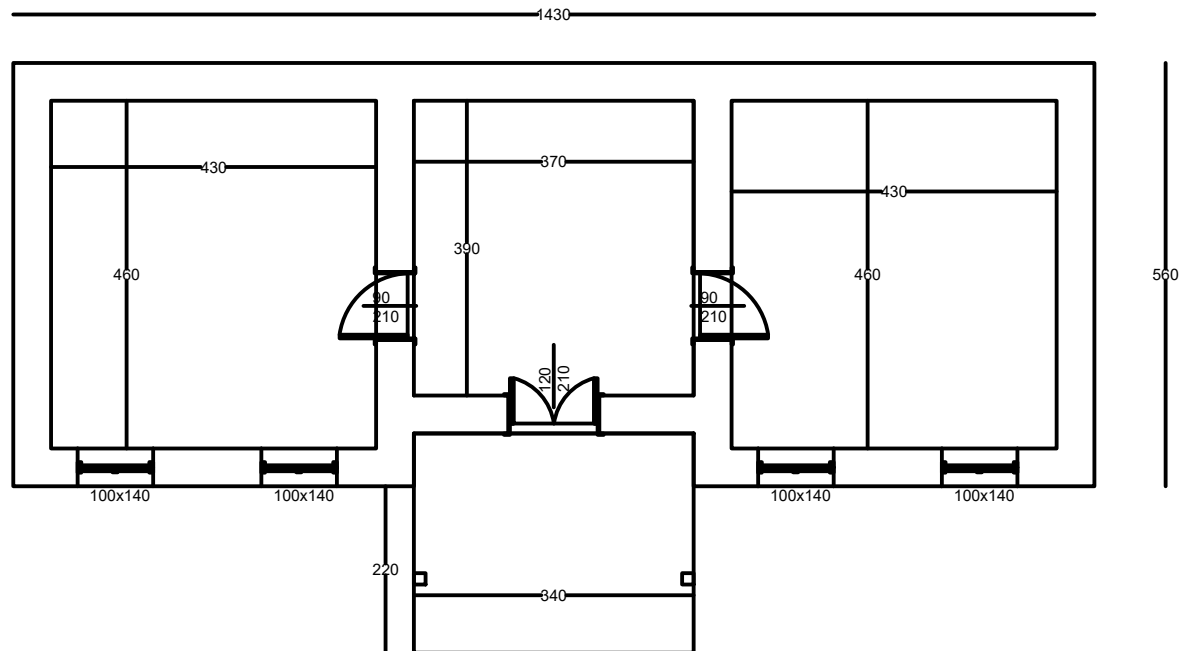

OBJEKTI	PERMIRESIMI I KUSHTEVE TE BANIMIT PER KOMUNITETE TE PAFAVORIZUARA NE BASHKINE DEVOLL	FLETA	PLANIMETRI E KATIT
PERFITUESI	XHUMA JAHJOLLI	SHKALLA	1:100
PASURIA	_____	PROJEKTUESI	BASHKIA DEVOLL