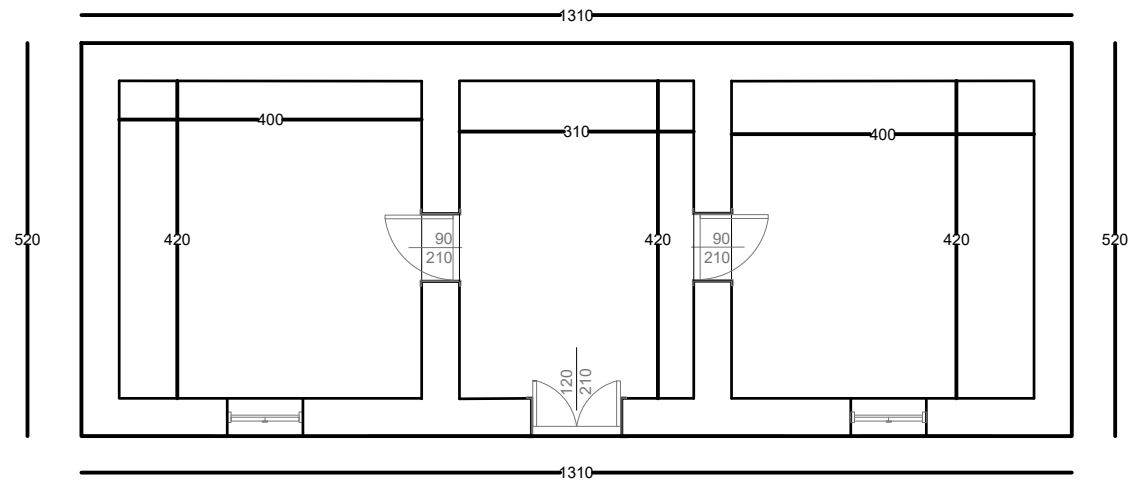

OBJEKTI	PERMIRESIMI I KUSHTEVE TE BANIMIT PER KOMUNITETE TE PAFAVORIZUARA NE BASHKINE DEVOLL	FLETA	PLANIMETRI E KATIT
PERFITUESI	JANI SINO	SHKALLA	1:100
PASURIA	_____	PROJEKTUESI	BASHKIA DEVOLL