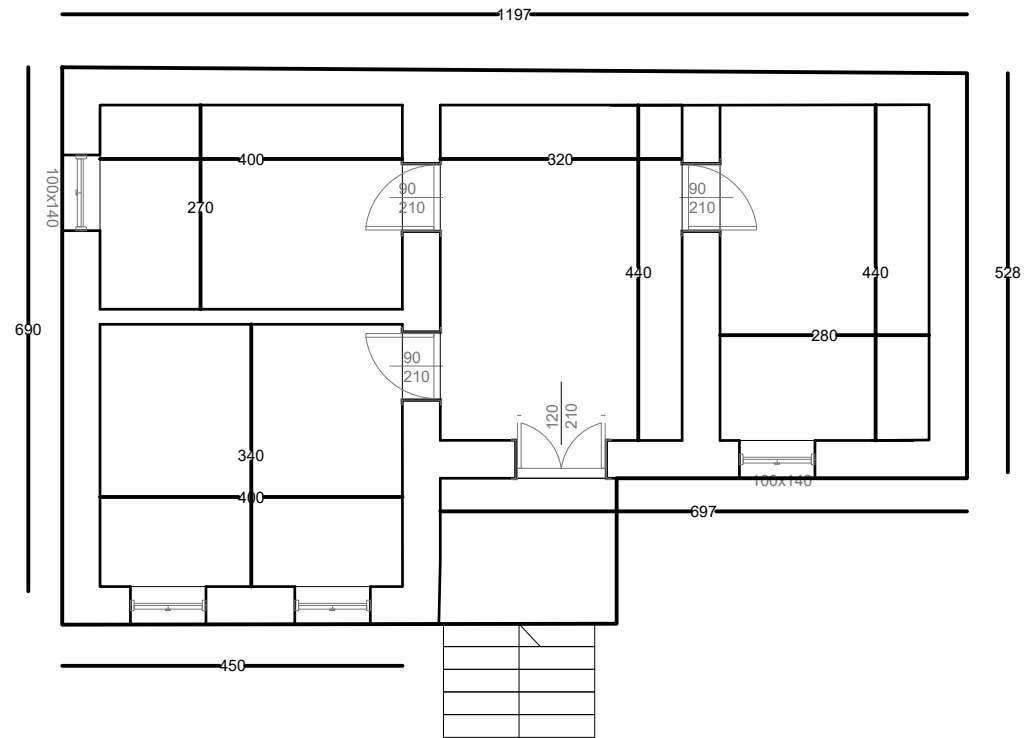

OBJEKTI	PERMIRESIMI I KUSHTEVE TE BANIMIT PER KOMUNITETE TE PAFAVORIZUARA NE BASHKINE DEVOLL	FLETA	PLANIMETRI E KATIT
PERFITUESI	ARVIT KUBURI	SHKALLA	1:100
PASURIA	_____	PROJEKTUESI	BASHKIA DEVOLL