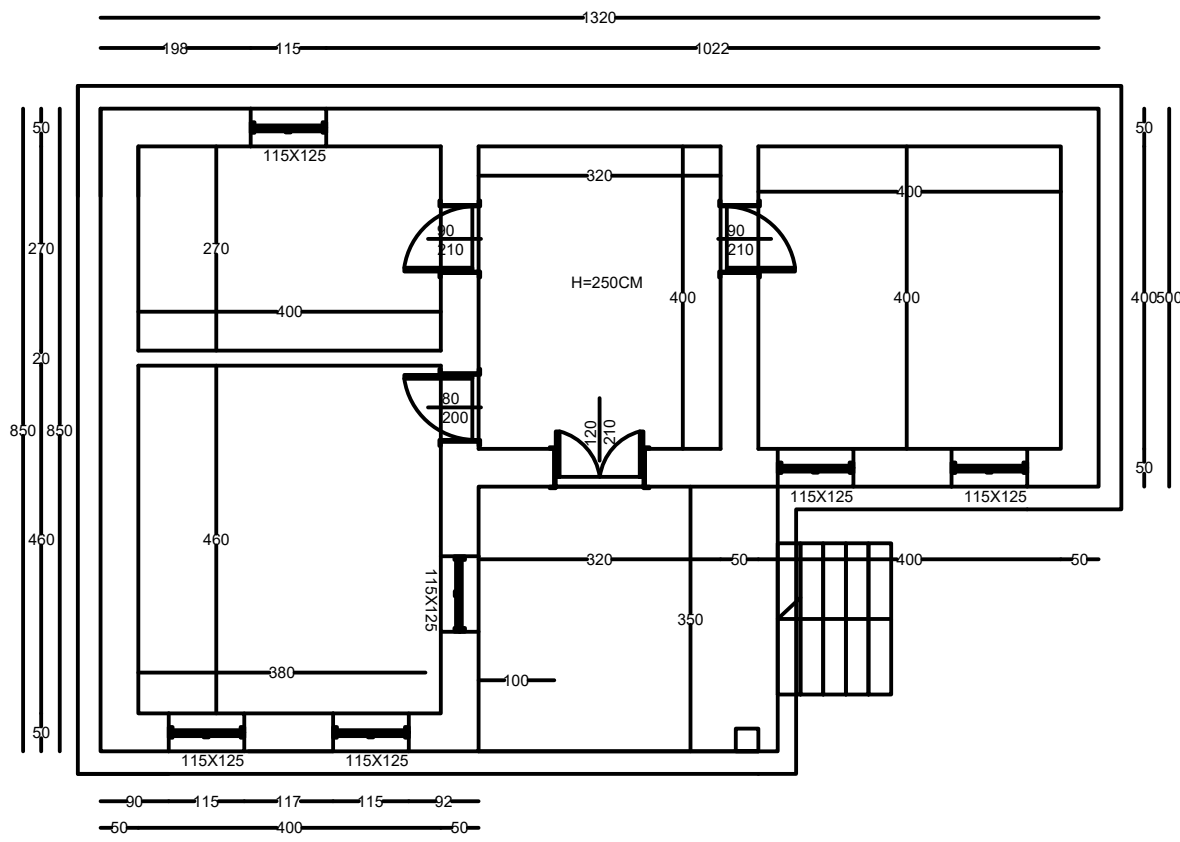

OBJEKTI	PERMIRESIMI I KUSHTEVE TE BANIMIT PER KOMUNITETE TE PAFAVORIZUARA NE BASHKINE DEVOLL	FLETA	PLANIMETRI E KATIT
PERFITUESI	NIKO MUZHO	SHKALLA	1:100
PASURIA	_____	PROJEKTUESI	BASHKIA DEVOLL