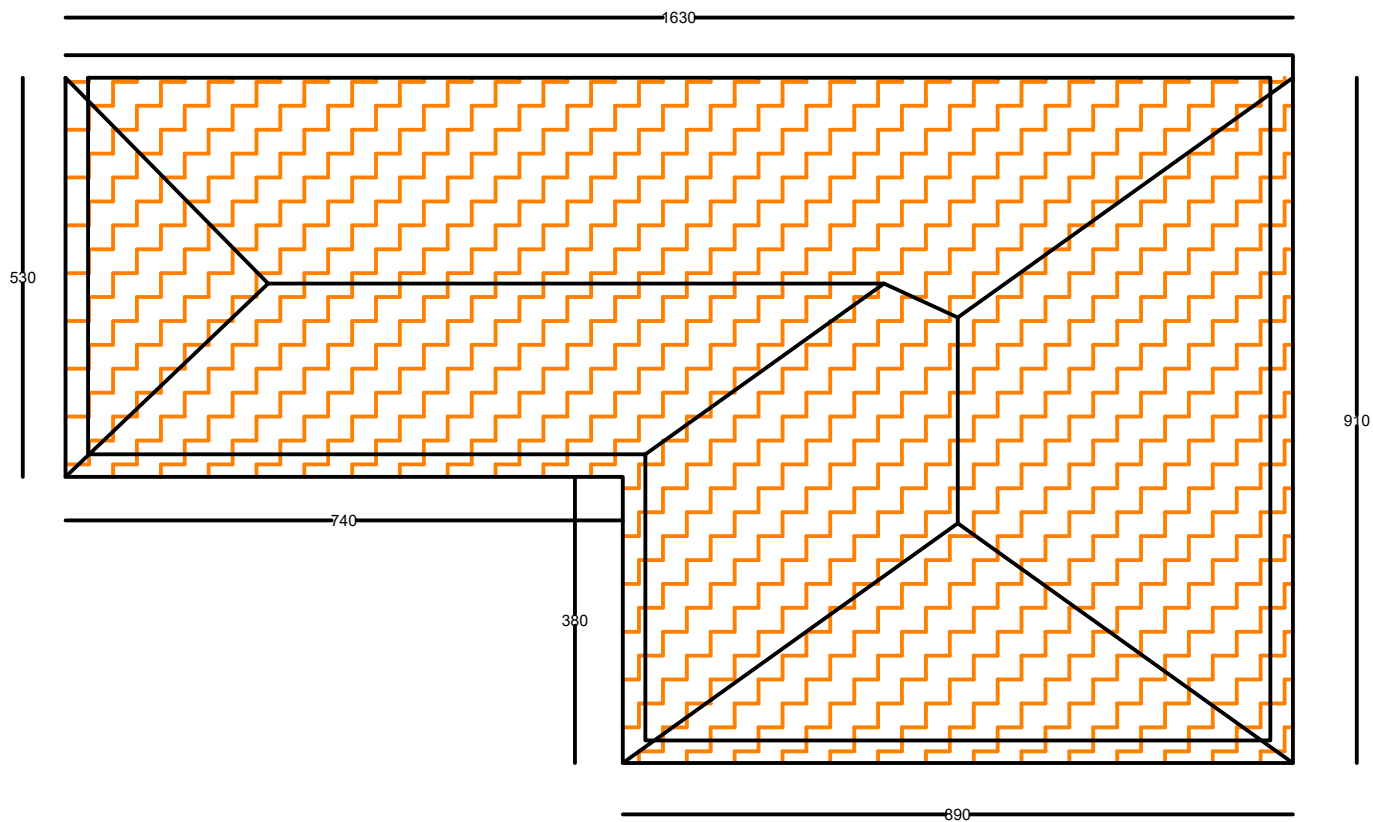

OBJEKTI	PERMIRESIMI I KUSHTEVE TE BANIMIT PER KOMUNITETE TE PAFAVORIZUARA NE BASHKINE DEVOLL	FLETA	PLANIMETRI E CATISE
PERFITUESI	KIMET QOSHE	SHKALLA	1:100
PASURIA	_____	PROJEKTUESI	BASHKIA DEVOLL