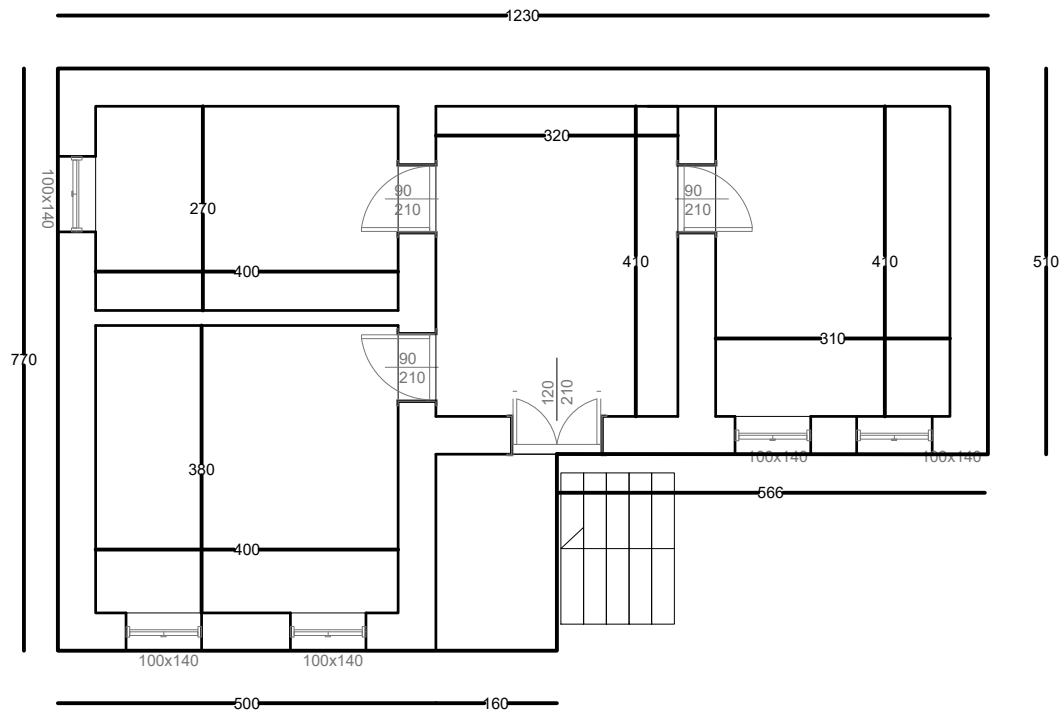

OBJEKTI	PERMIRESIMI I KUSHTEVE TE BANIMIT PER KOMUNITETE TE PAFAVORIZUARA NE BASHKINE DEVOLL	FLETA	PLANIMETRI E KATIT
PERFITUESI	MICO KECO	SHKALLA	1:100
PASURIA	_____	PROJEKTUESI	BASHKIA DEVOLL