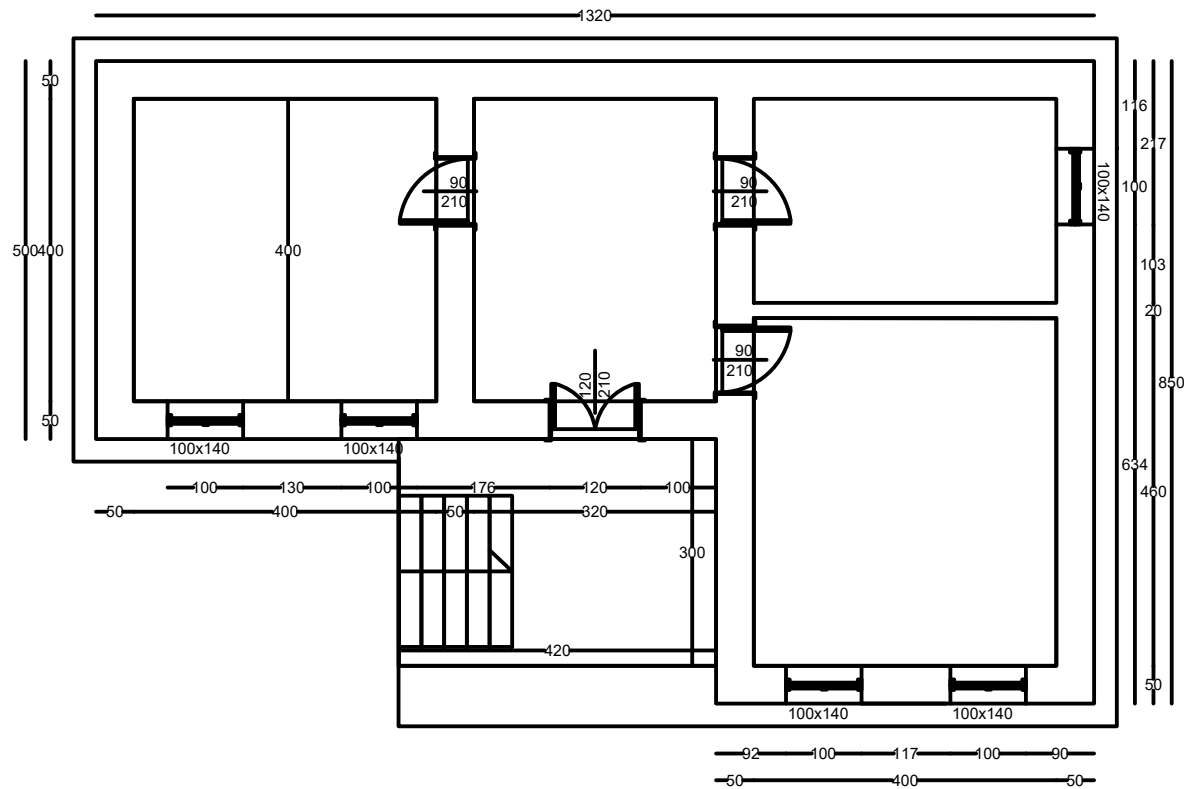

OBJEKTI	PERMIRESIMI I KUSHTEVE TE BANIMIT PER KOMUNITETE TE PAFAVORIZUARA NE BASHKINE DEVOLL	FLETA	PLANIMETRI E KATIT
PERFITUESI	THANAS HYSOLLI	SHKALLA	1:100
PASURIA	_____	PROJEKTUESI	BASHKIA DEVOLL