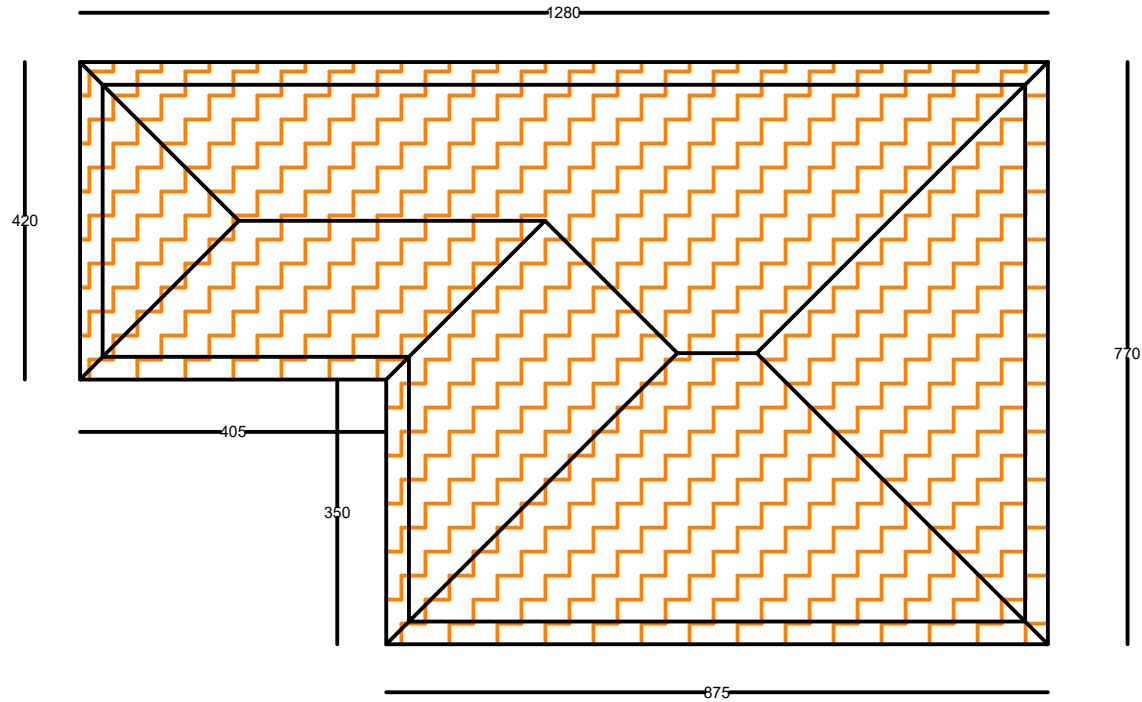

OBJEKTI	PERMIRESIMI I KUSHTEVE TE BANIMIT PER KOMUNITETE TE PAFAVORIZUARA NE BASHKINE DEVOLL	FLETA	PLANIMETRI E CATISE
PERFITUESI	JANI KONDI	SHKALLA	1:100
PASURIA	_____	PROJEKTUESI	BASHKIA DEVOLL