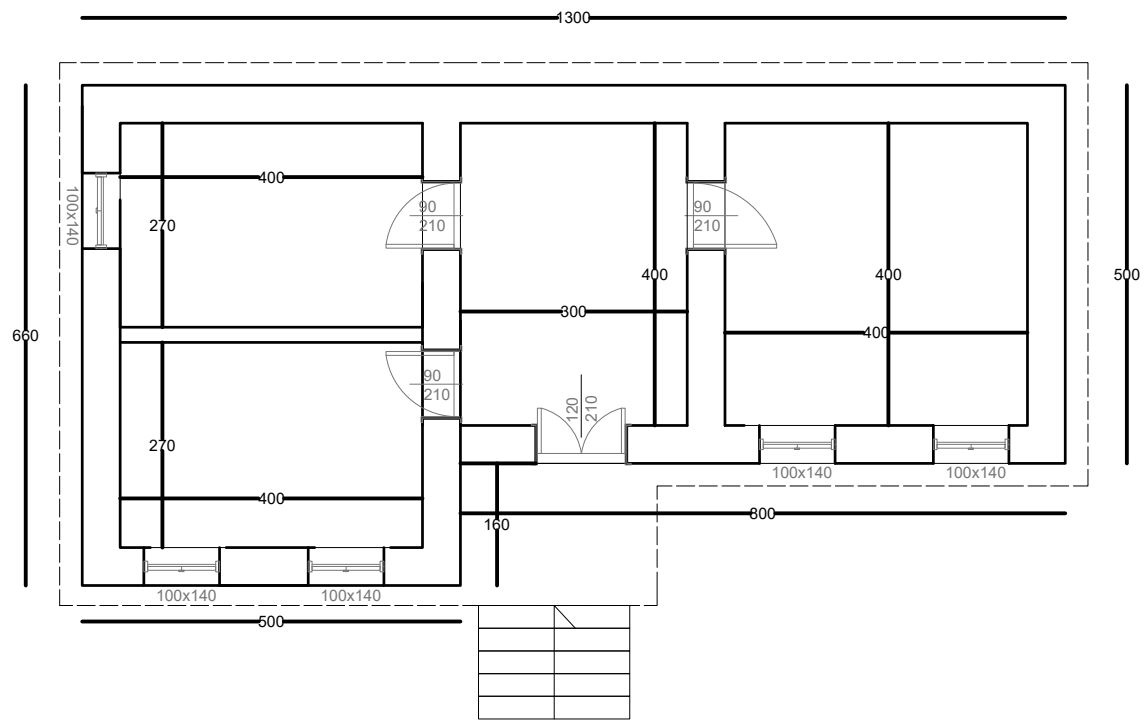

OBJEKTI	PERMIRESIMI I KUSHTEVE TE BANIMIT PER KOMUNITETE TE PAFAVORIZUARA NE BASHKINE DEVOLL	FLETA	PLANIMETRI E KATIT
PERFITUESI	RAMI JAZXHI	SHKALLA	1:100
PASURIA	_____	PROJEKTUESI	BASHKIA DEVOLL