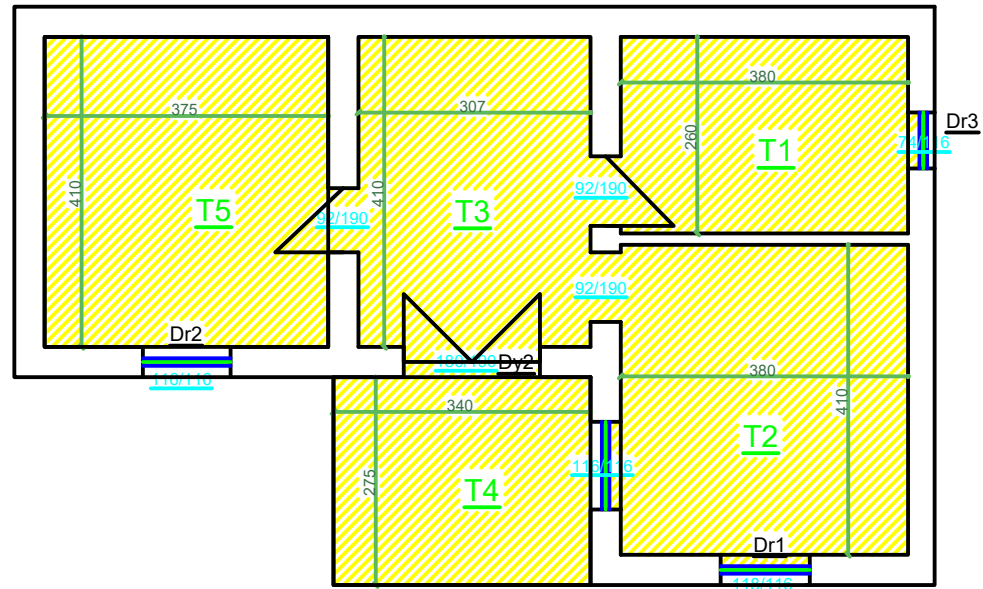

OBJEKTI	PERMIRESIMI I KUSHTEVE TE BANIMIT PER KOMUNITETE TE PAFAVORIZUARA NE BASHKINE DEVOLL	FLETA	PLANIMETRI E KATIT
PERFITUESI	NEXHMI SINO	SHKALLA	1:100
PASURIA	_____	PROJEKTUESI	BASHKIA DEVOLL