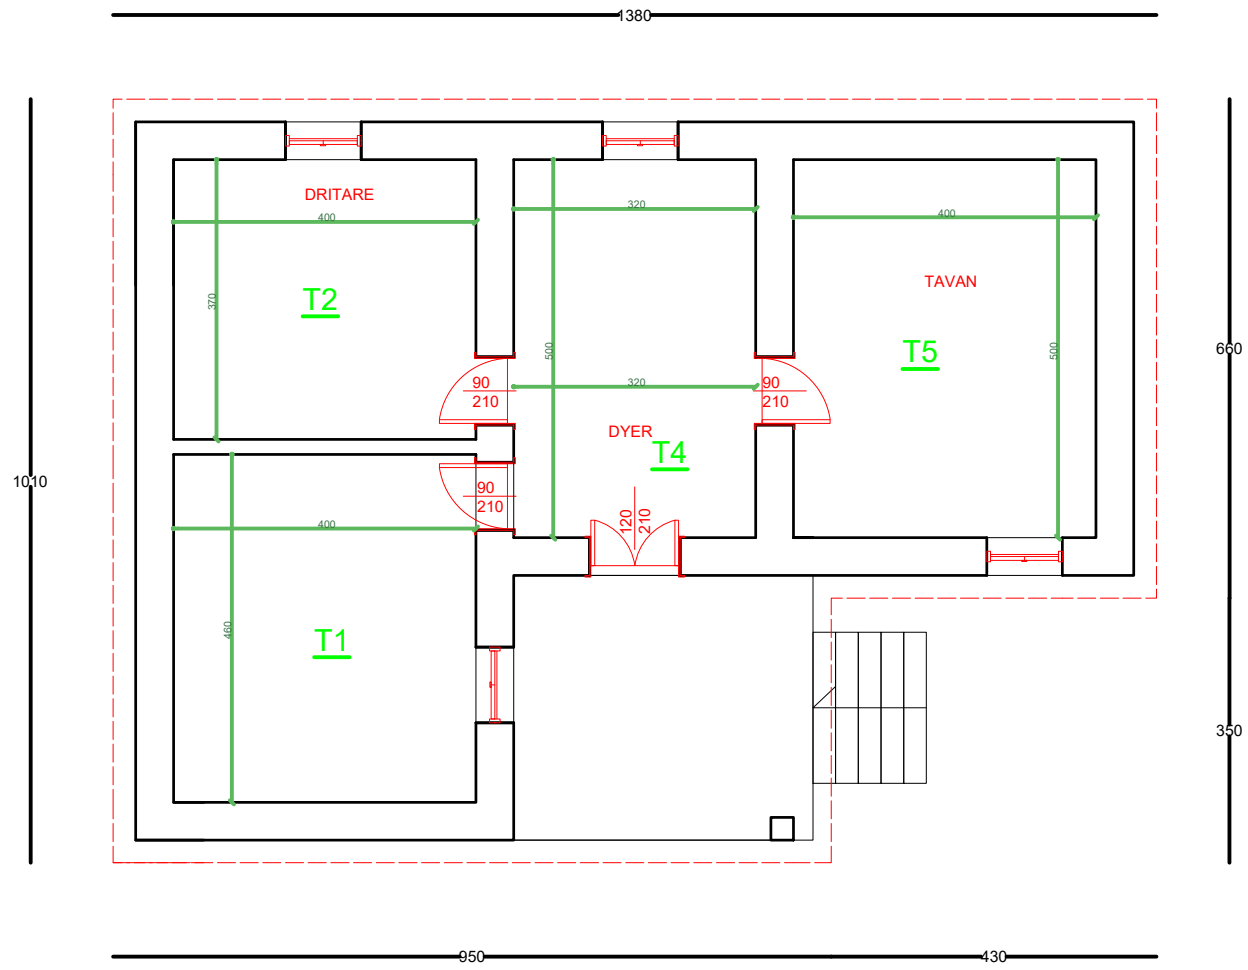

OBJEKTI	PERMIRESIMI I KUSHTEVE TE BANIMIT PER KOMUNITETE TE PAFAVORIZUARA NE BASHKINE DEVOLL	FLETA	PLANIMETRI E KATIT
PERFITUESI	FITRET SALA	SHKALLA	1:100
PASURIA	_____	PROJEKTUESI	BASHKIA DEVOLL