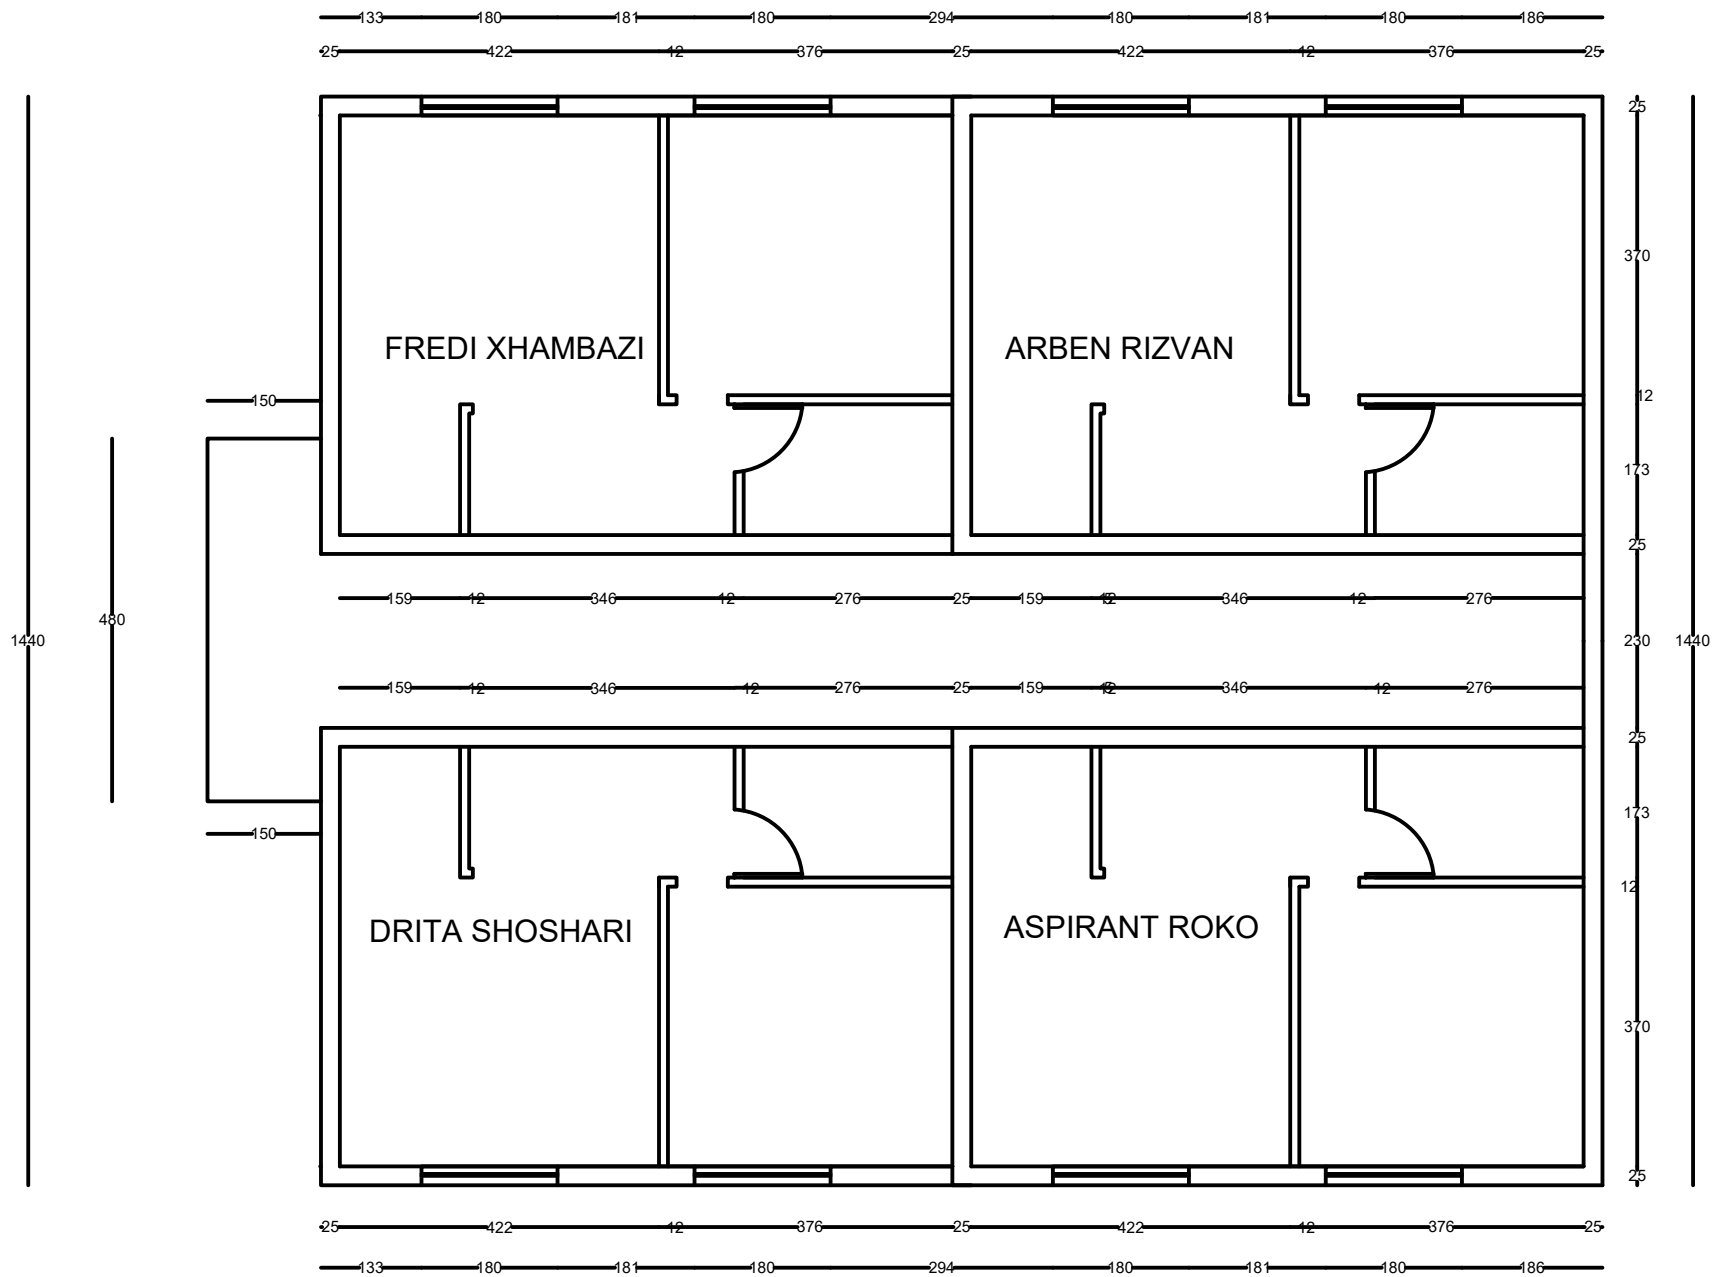

OBJEKTI	PERMIRESIMI I KUSHTEVE TE BANIMIT PER KOMUNITETE TE PAFAVORIZUARA NE BASHKINE DEVOLL	FLETA	PLANIMETRI E KATIT
PERFITUESI	BANESA KOLEKTIVE	SHKALLA	1:100
PASURIA	_____	PROJEKTUESI	BASHKIA DEVOLL