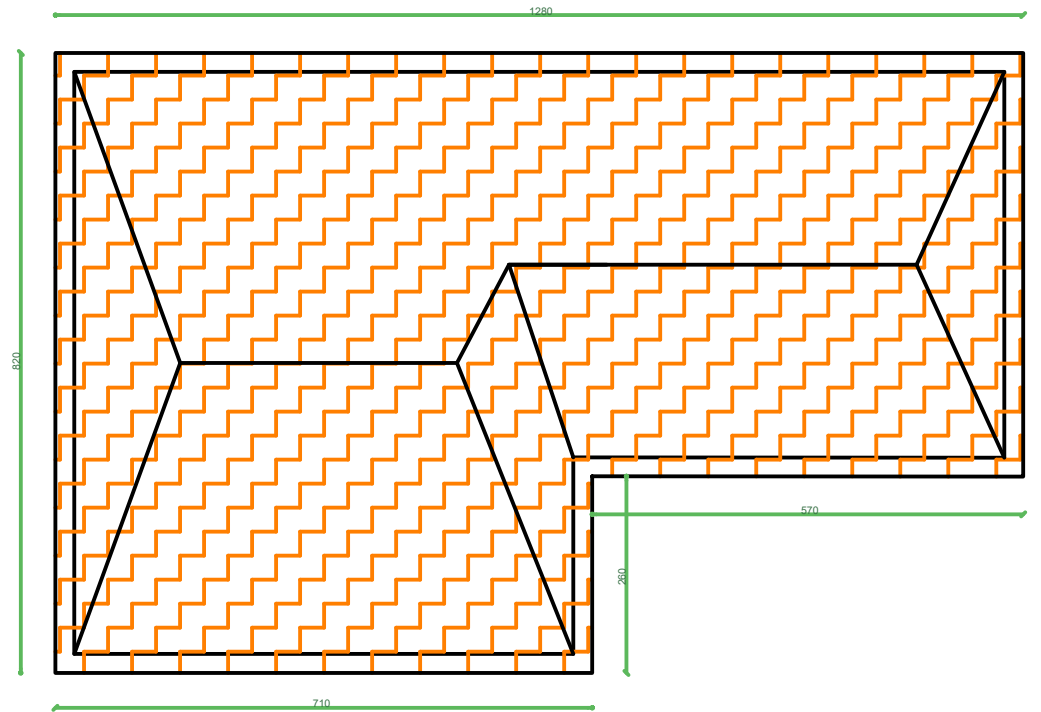

OBJEKTI	PERMIRESIMI I KUSHTEVE TE BANIMIT PER KOMUNITETE TE PAFAVORIZUARA NE BASHKINE DEVOLL	FLETA	PLANIMETRI E CATISE
	PERFITUESI	MICO KECO	SHKALLA	1:100
	PASURIA	_____	PROJEKTUESI	BASHKIA DEVOLL