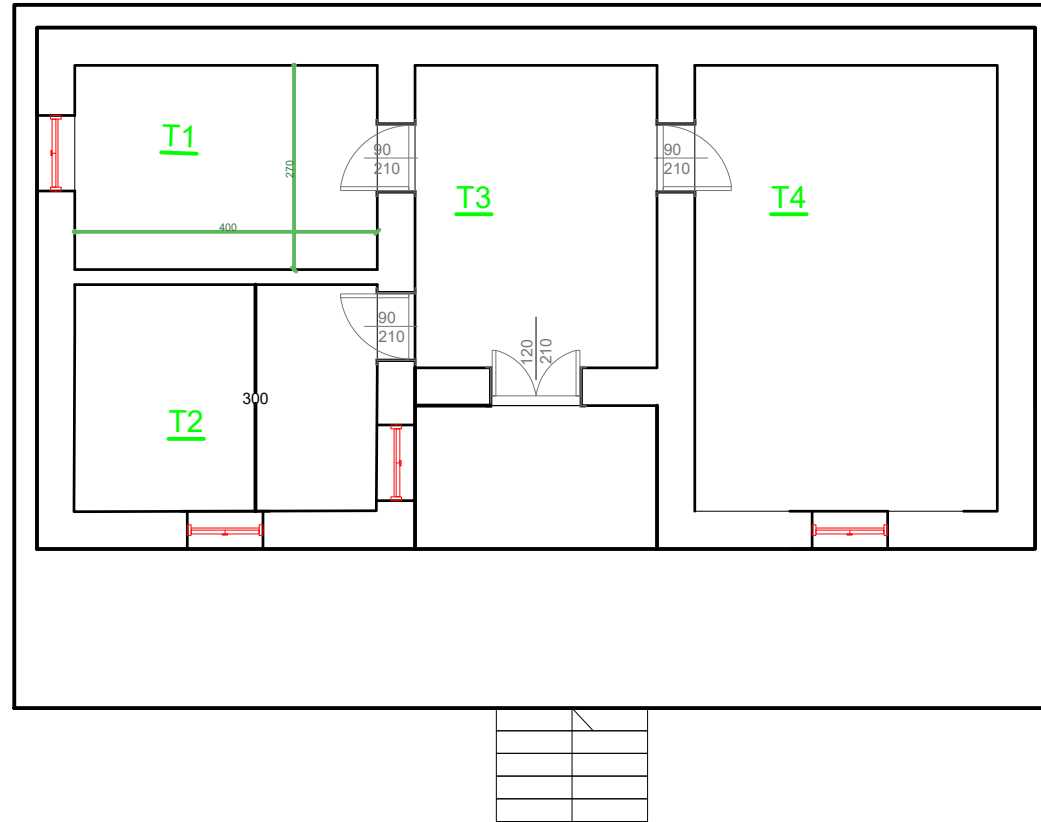

OBJEKTI	PERMIRESIMI I KUSHTEVE TE BANIMIT PER KOMUNITETE TE PAFAVORIZUARA NE BASHKINE DEVOLL	FLETA	PLANIMETRI E KATIT
PERFITUESI	NIKO IMAKU	SHKALLA	1:100
PASURIA	_____	PROJEKTUESI	BASHKIA DEVOLL