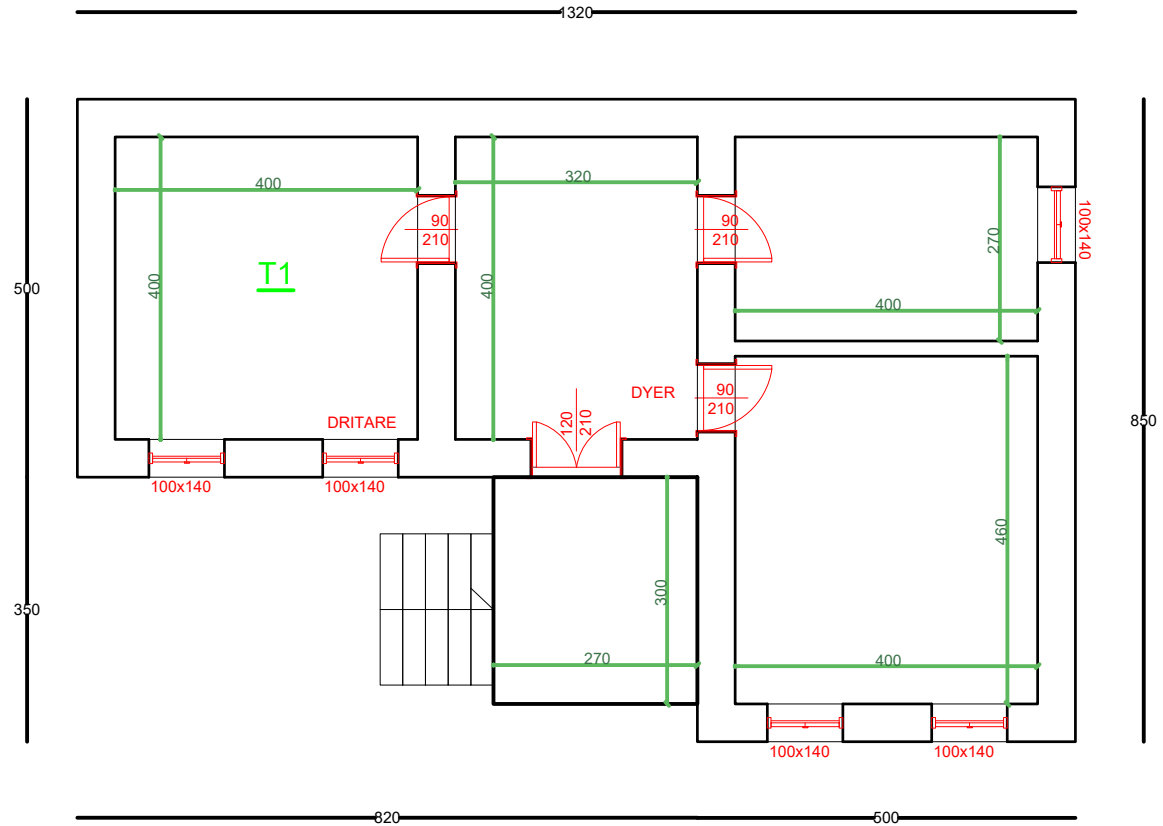

OBJEKTI	PERMIRESIMI I KUSHTEVE TE BANIMIT PER KOMUNITETE TE PAFAVORIZUARA NE BASHKINE DEVOLL	FLETA	PLANIMETRI E KATIT
PERFITUESI	NEBIJE MENKULASI	SHKALLA	1:100
PASURIA	_____	PROJEKTUESI	BASHKIA DEVOLL