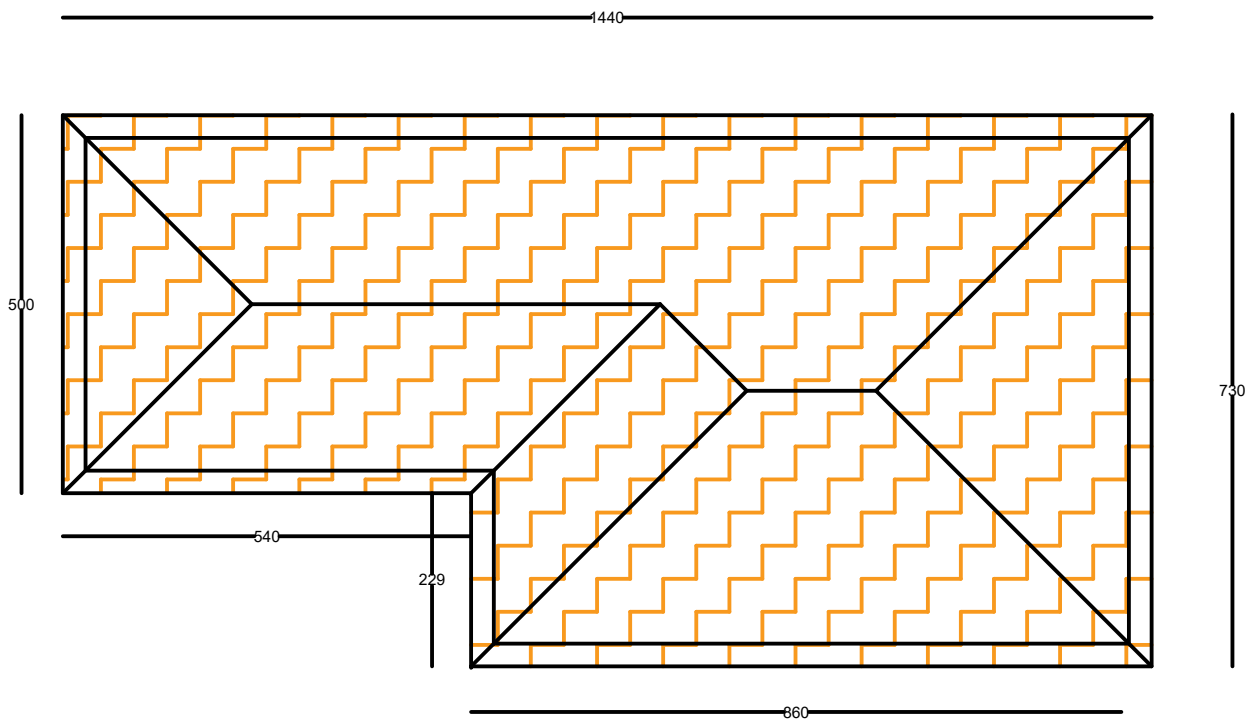

OBJEKTI	PERMIRESIMI I KUSHTEVE TE BANIMIT PER KOMUNITETE TE PAFAVORIZUARA NE BASHKINE DEVOLL	FLETA	PLANIMETRI E CATISE
PERFITUESI	ZAJIM HUTKA	SHKALLA	1:100
PASURIA	_____	PROJEKTUESI	BASHKIA DEVOLL