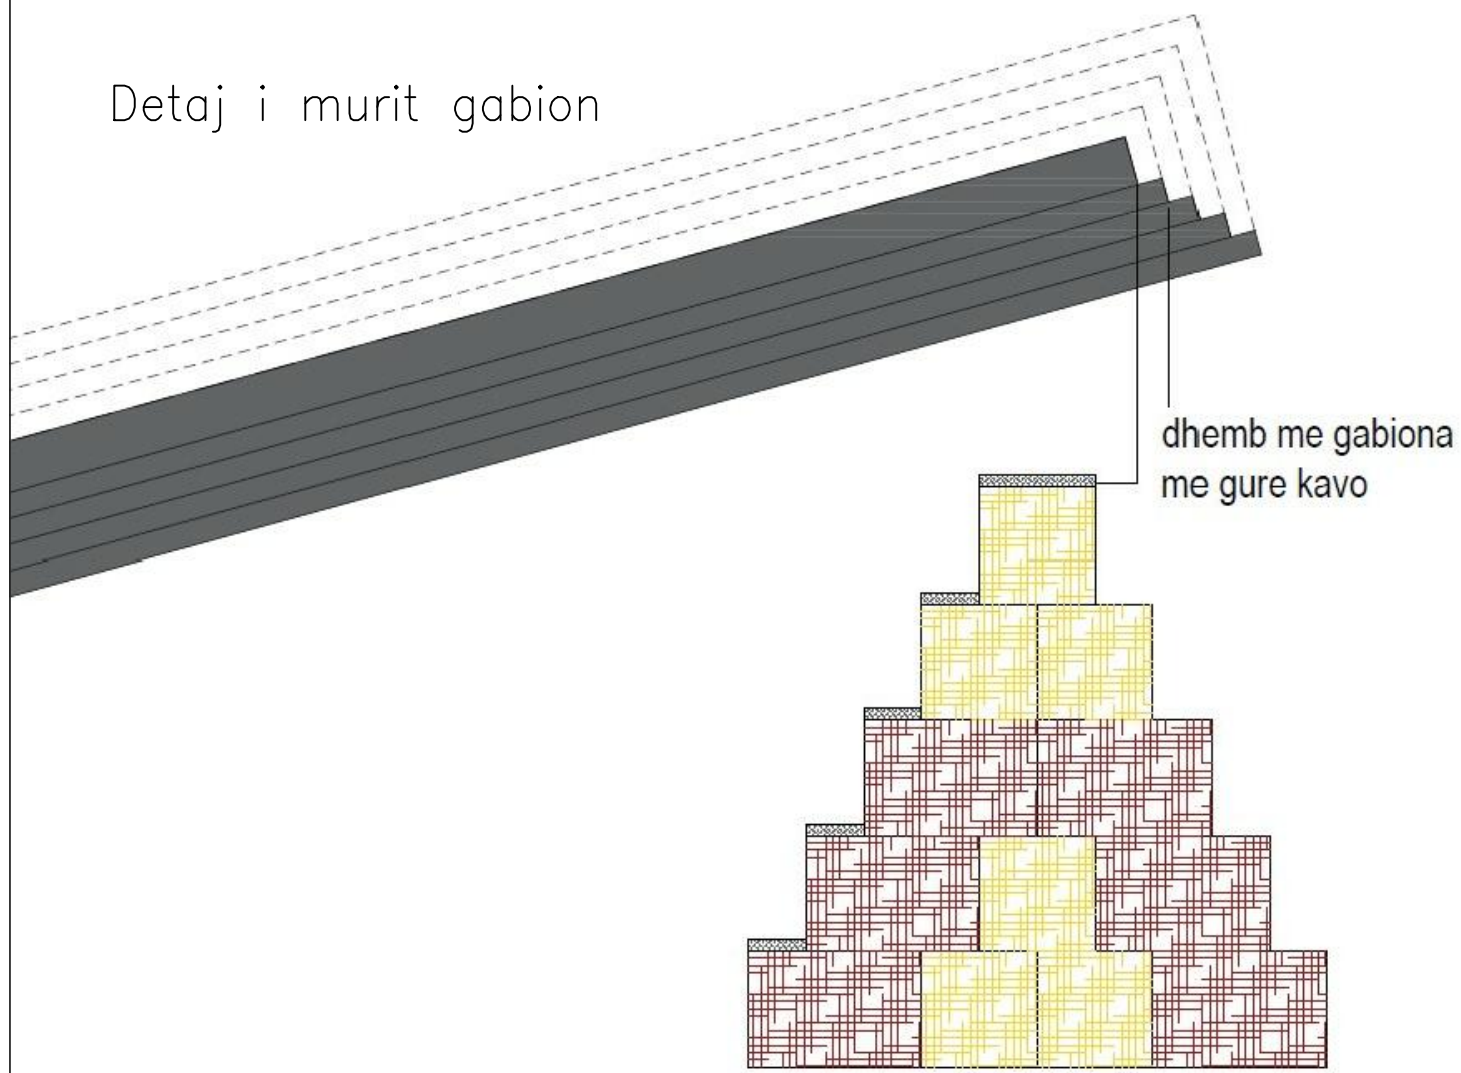

Detaj i murit gabion

Perroi