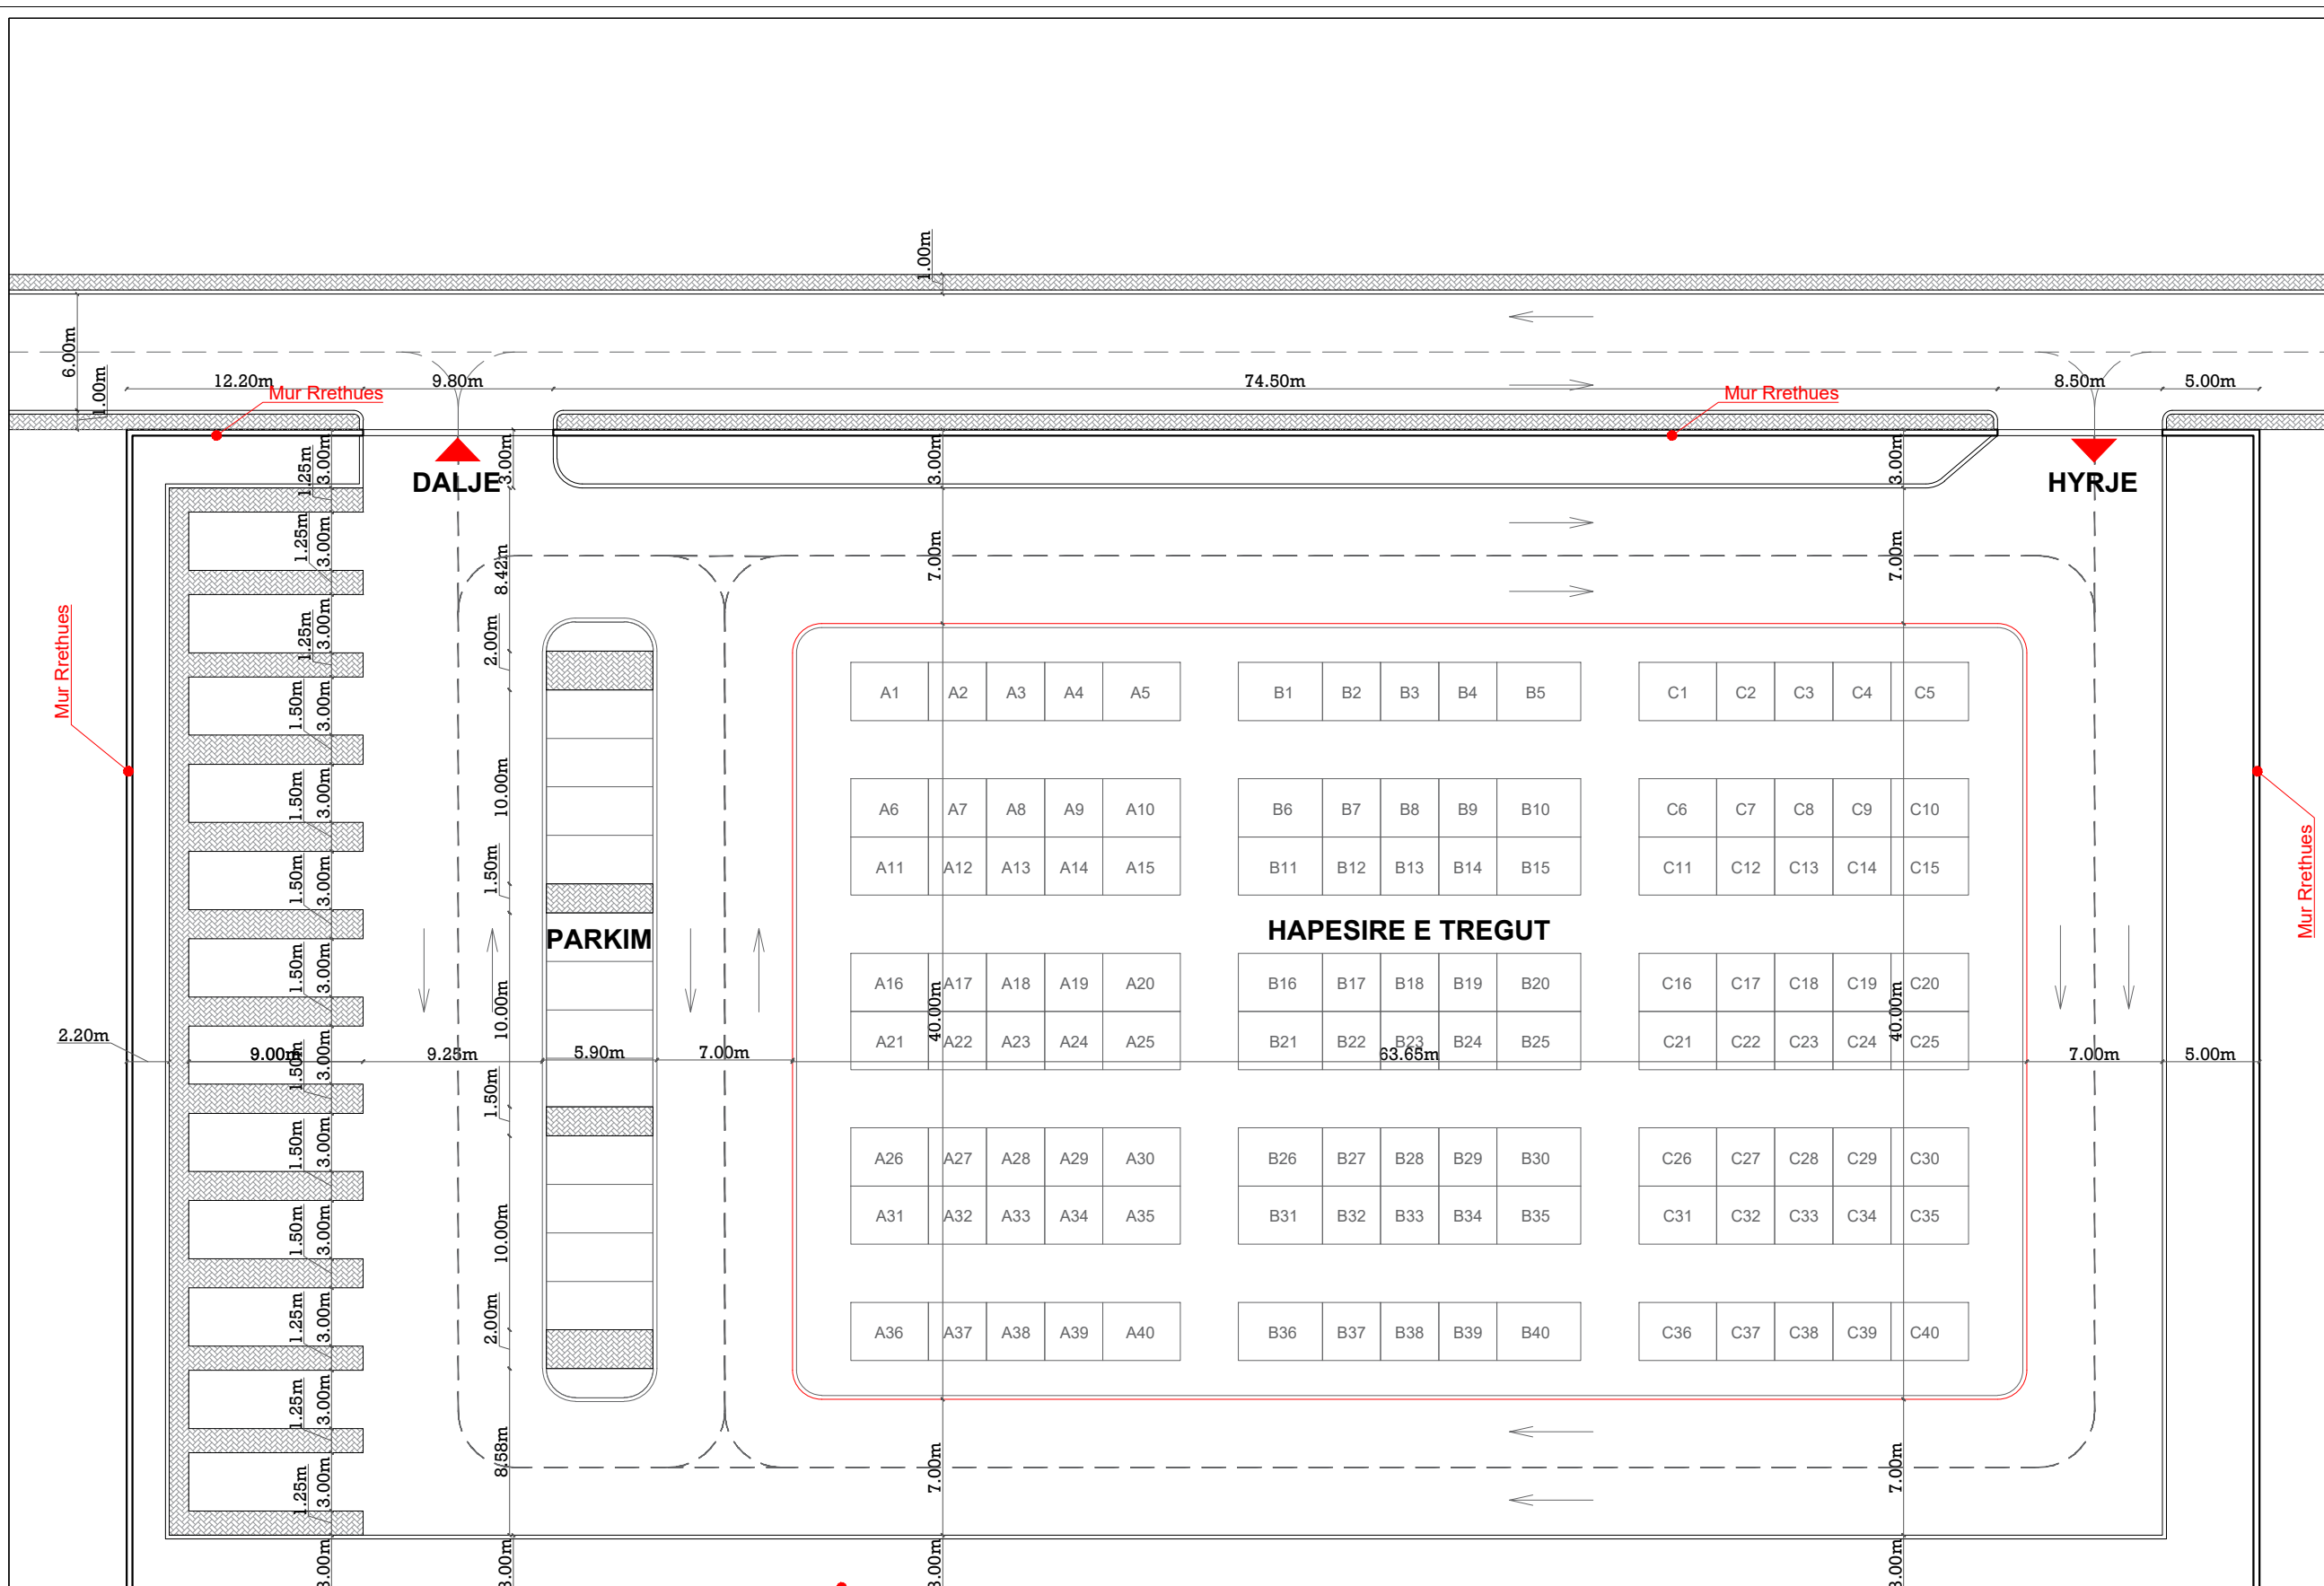

REPUBLIKA E SHQIPËRISË
BASHKIA BERAT

VENDODHJA: Bashkia Berat

OBJEKTI: GREEN MARKET

FAZA E PROJEKTIT: PROJEKT ZBATIMI

PLANI I DIMENSIONIMIT

GRUPI I PUNES:

ARKITEKT	IRIS HOXHALLARI
ARKITEKT	LUCIANO BOJAXHIU
INXHINIER	VALI KARABINA
INXHINIER	ERINDA NASUFI
TOPOGRAF	DEINI ZYLYFTARI
TOPOGRAF	ANXHELO DHIMO
INXHINIER ELEKTRIK	ARNOLD MFRKO

SHKALLA 1:350
BERAT