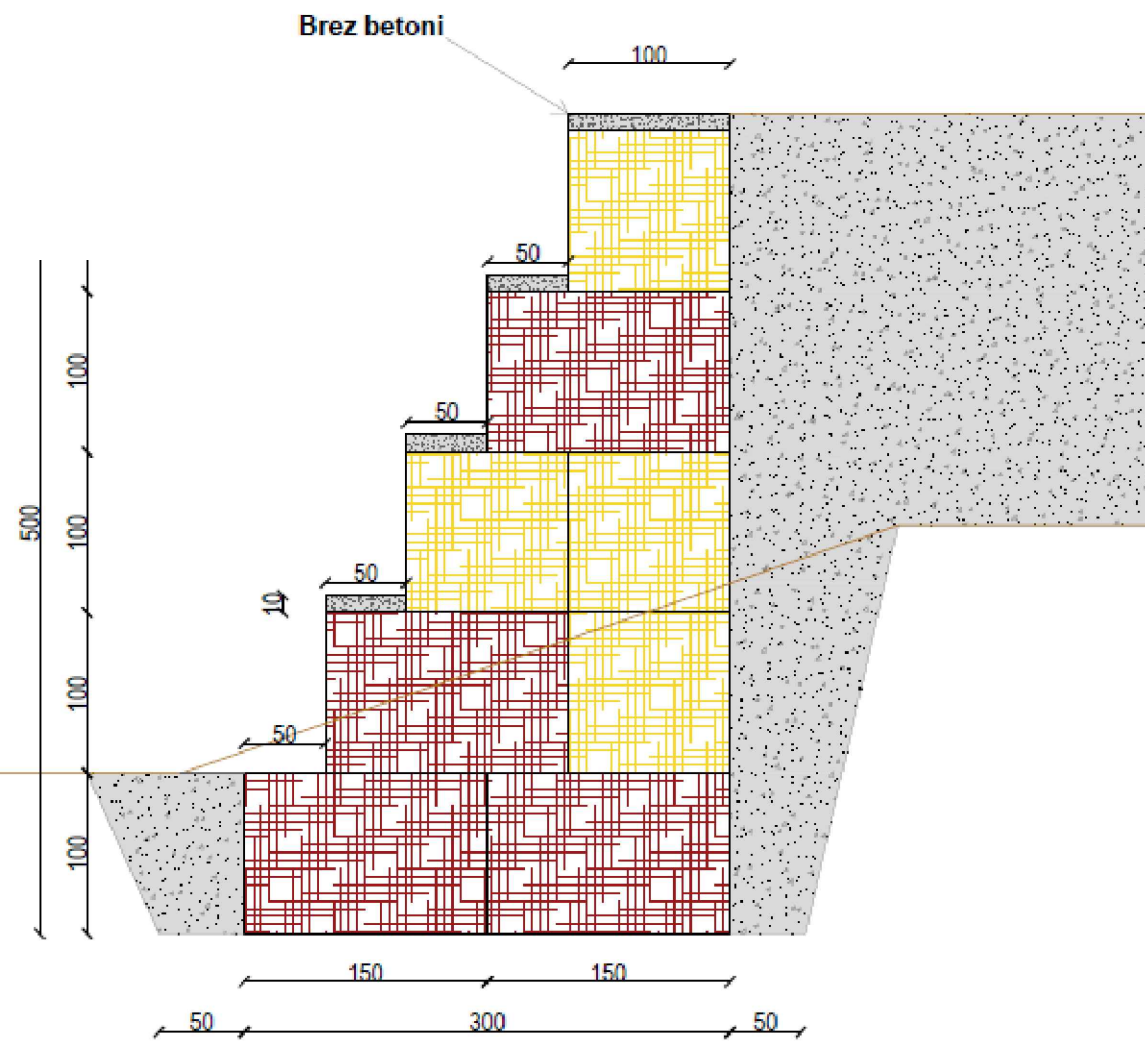

REPUBLIKA E SHQIPËRISË
BASHKIA BERAT

VENDODHJA: Bashkia Berat

OBJEKTI: GREEN MARKET

FAZA E PROJEKTIT: PROJEKT ZBATIMI

DETAJE ARKITEKTONIKE

GRUPI I PUNËS:	
ARKITEKT	IRIS HOXHALLARI
ARKITEKT	LUCIANO BOJAXHIU
INXHINIER	VALI KARABINJA
INXHINIER	ERINDA NASUFI
TOPOGRAF	DEINI ZYLYPTARI
TOPOGRAF	ANXHELO DHIMO
INXHINIER ELEKTRIK	ARNOLD MFRKO

SHKALLA 1:15
BERAT