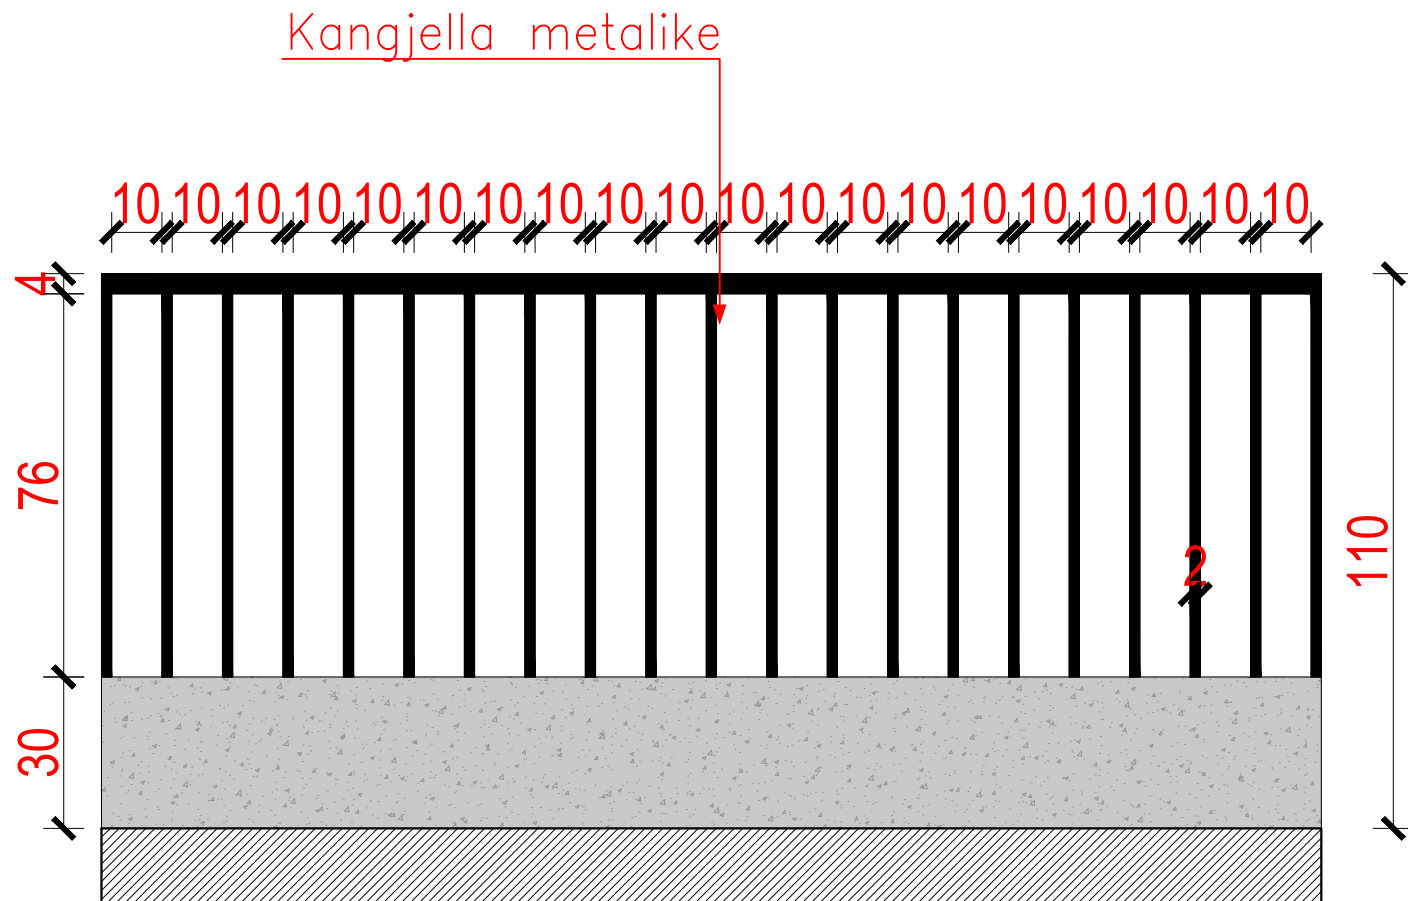

Pamja ballore