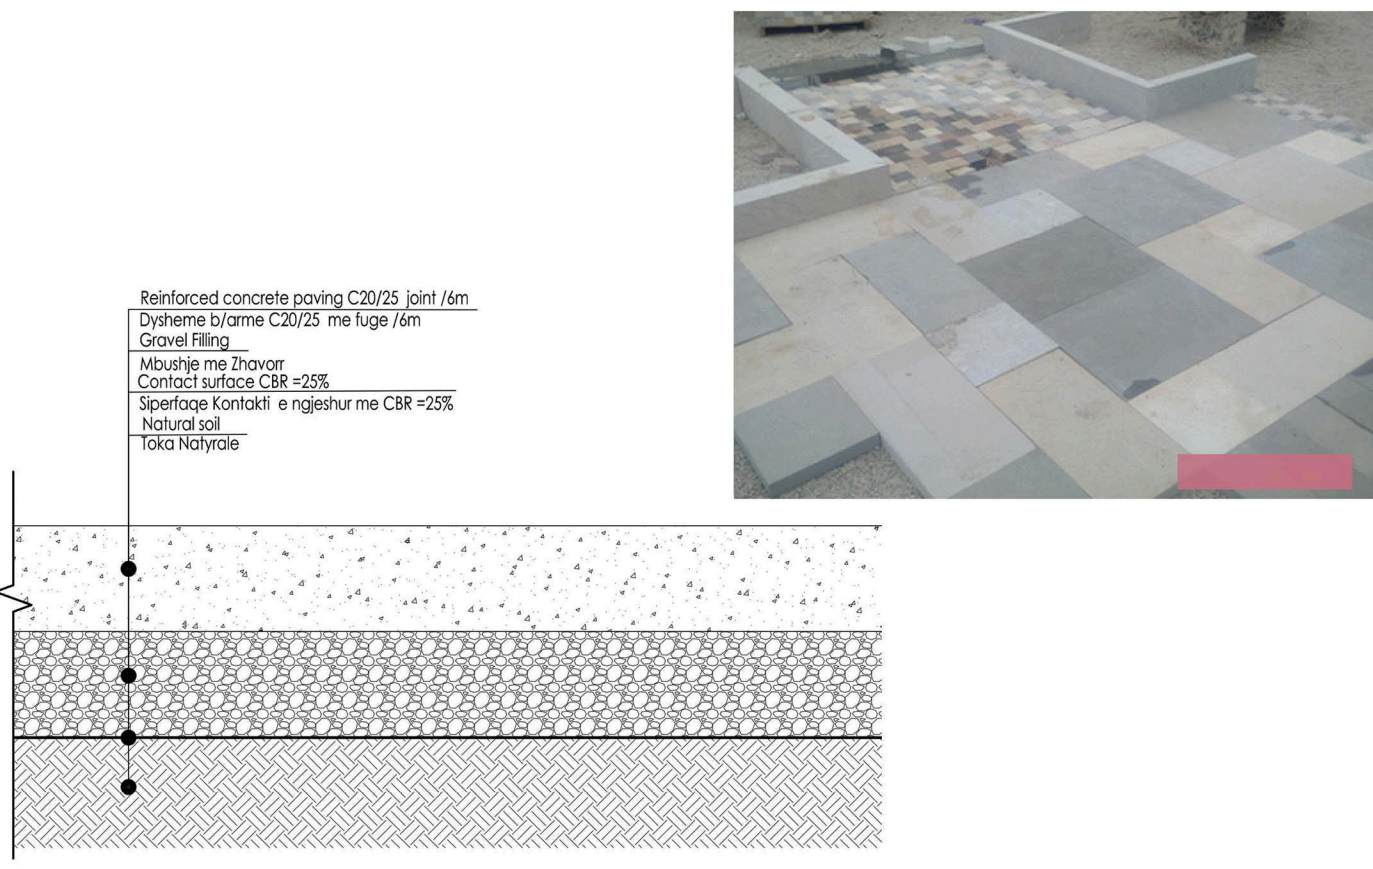

Zona libera

Arbitro

BASHKIA VLORE

DREJTORIA E URBANISTIKËS

GRUPI I PROJEKTIMIT:

Ark. Klaudio Mehmetaj

Ark. Suela Abazaj

Ing. Edmond Beqiri