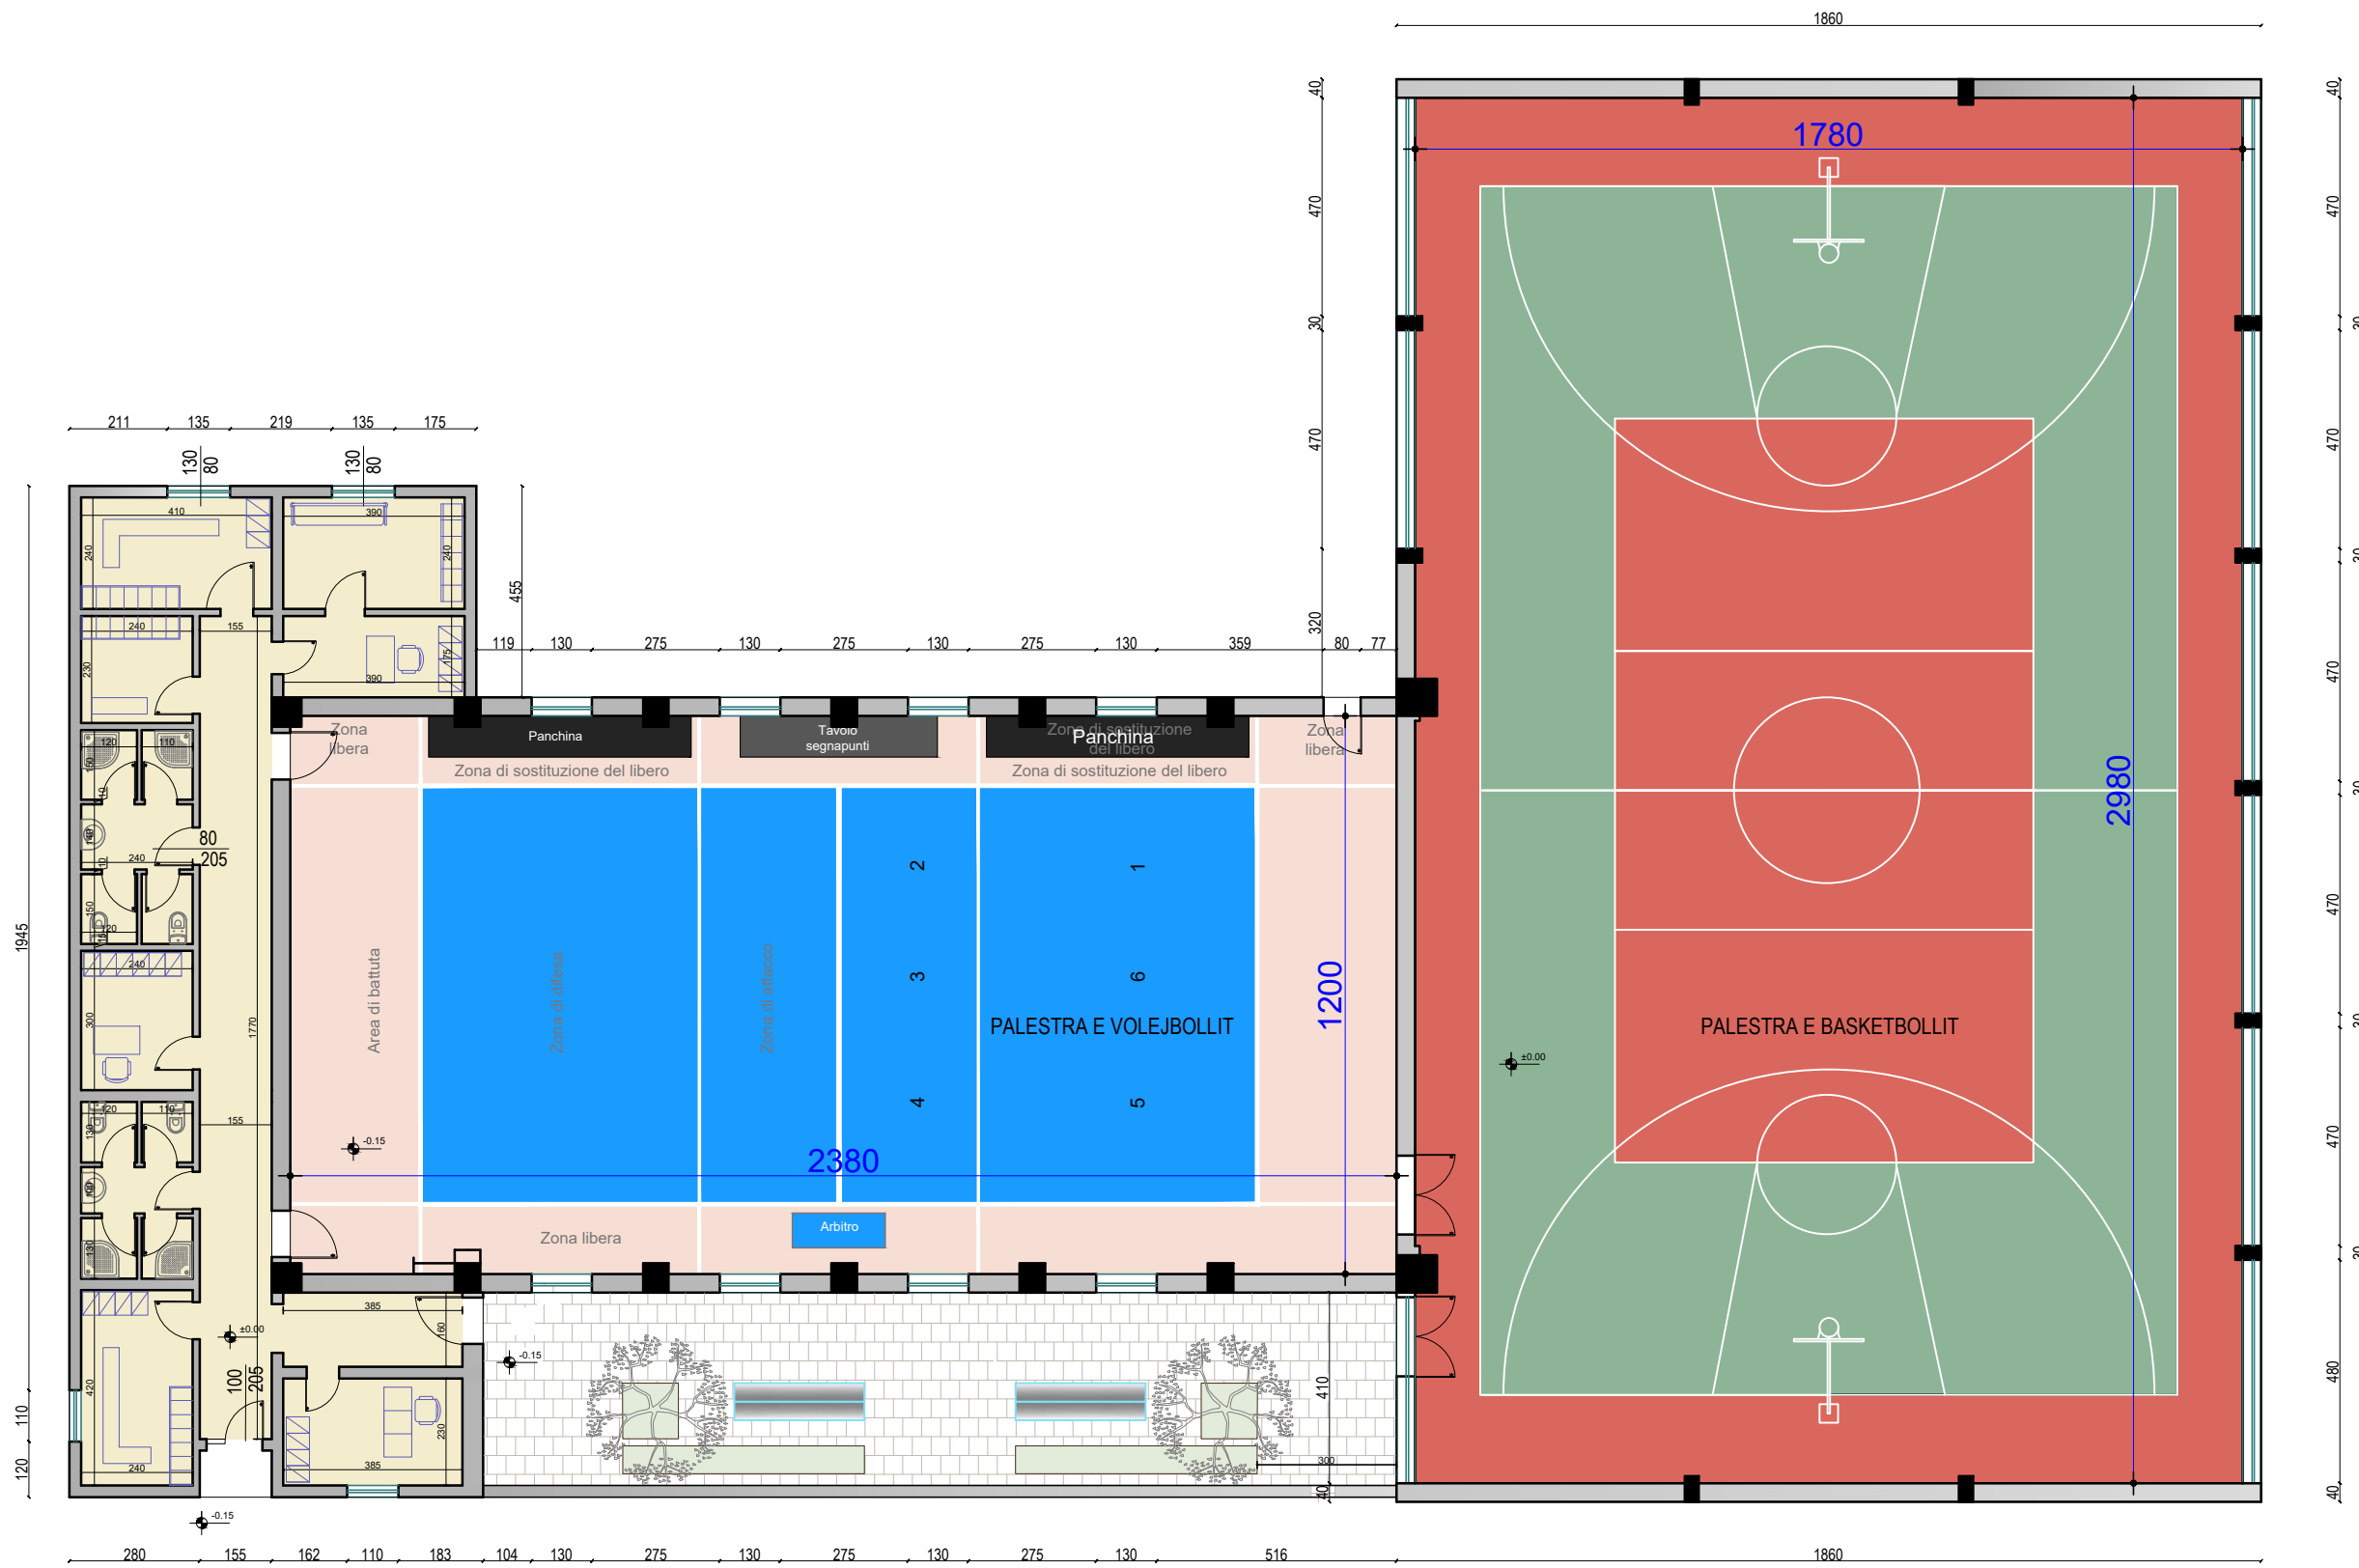

BASHKIA VLORE

DREJTORIA E URBANISTIKËS

GRUPI I PROJEKTIMIT:
Ark. Klaudio Mehmetaj
Ark. Suela Abazaj
Ing. Edmond Beqiri