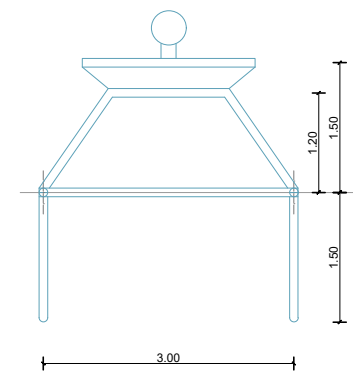

PLAN

BASHKIA VLORE

DREJTORIA E URBANISTIKËS

GRUPI I PROJEKTIMIT:

Ark. Klaudio Mehmetaj

Ark. Suela Abazaj

Ing. Edmond Beqiri