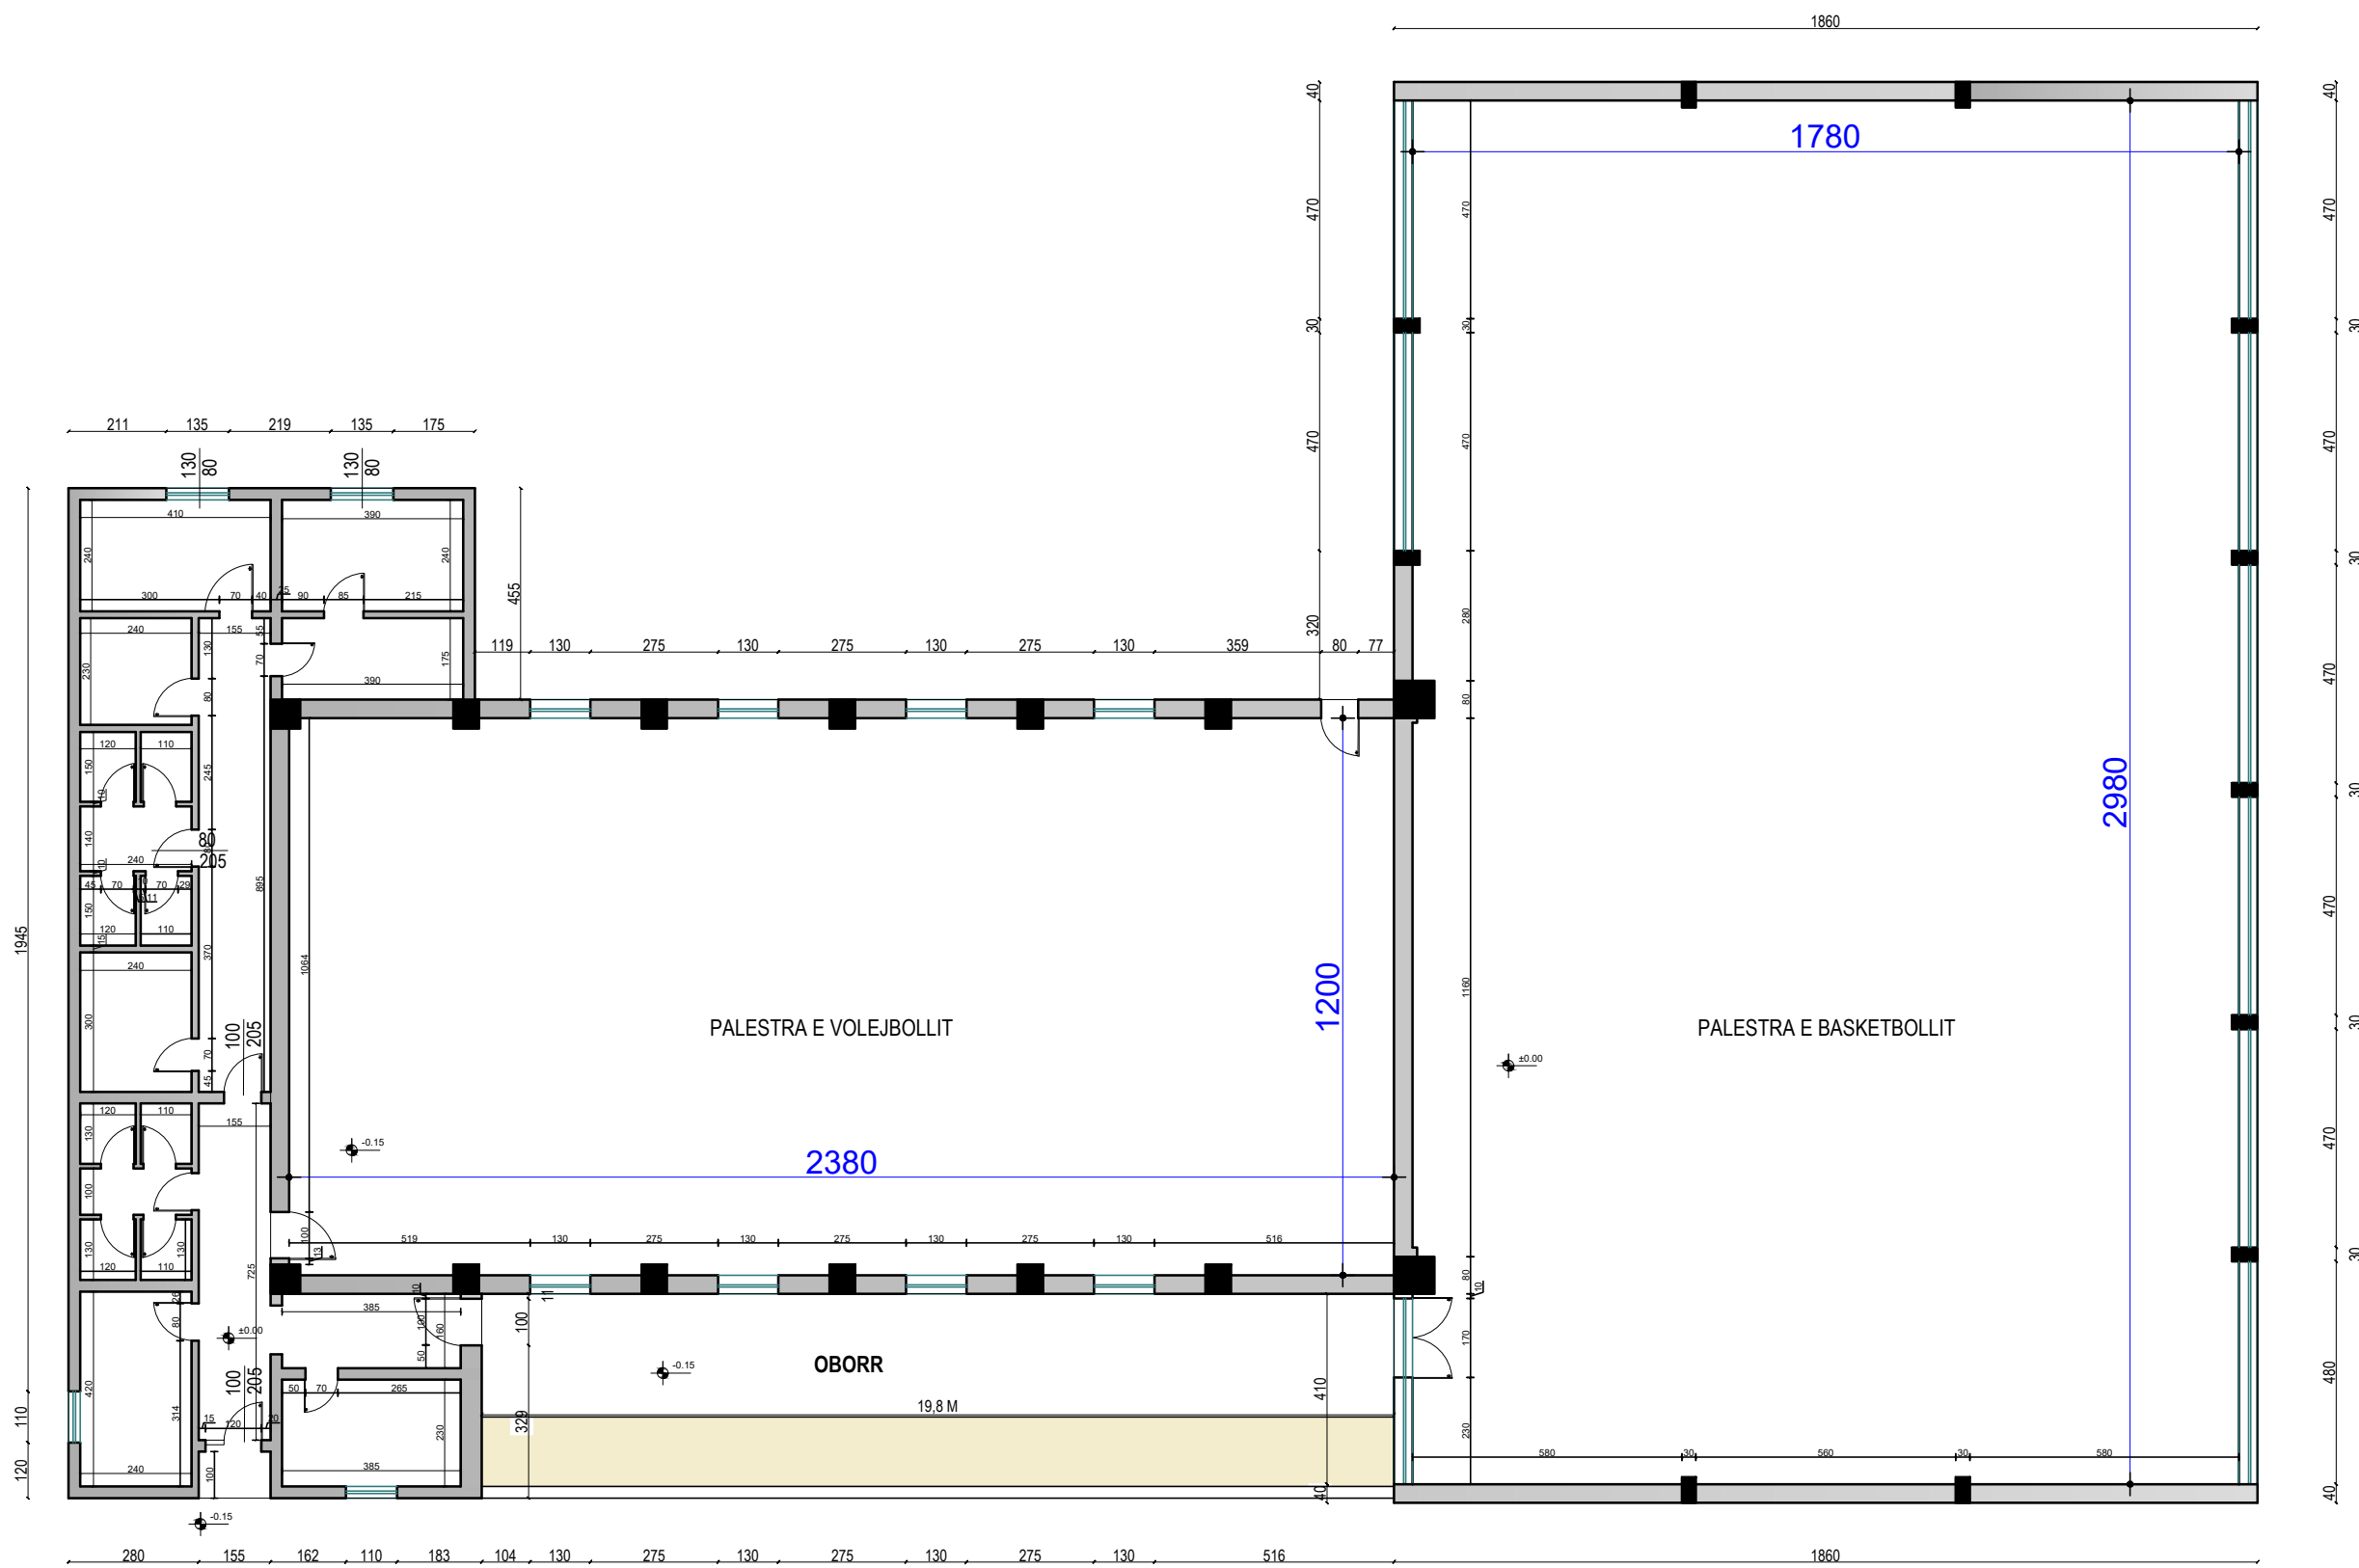

BASHKIA VLORE

DREJTORIA E URBANISTIKËS

GRUPI I PROJEKTIMIT:
Ark. Klaudio Mehmetaj
Ark. Suela Abazaj
Ing. Edmond Beqiri