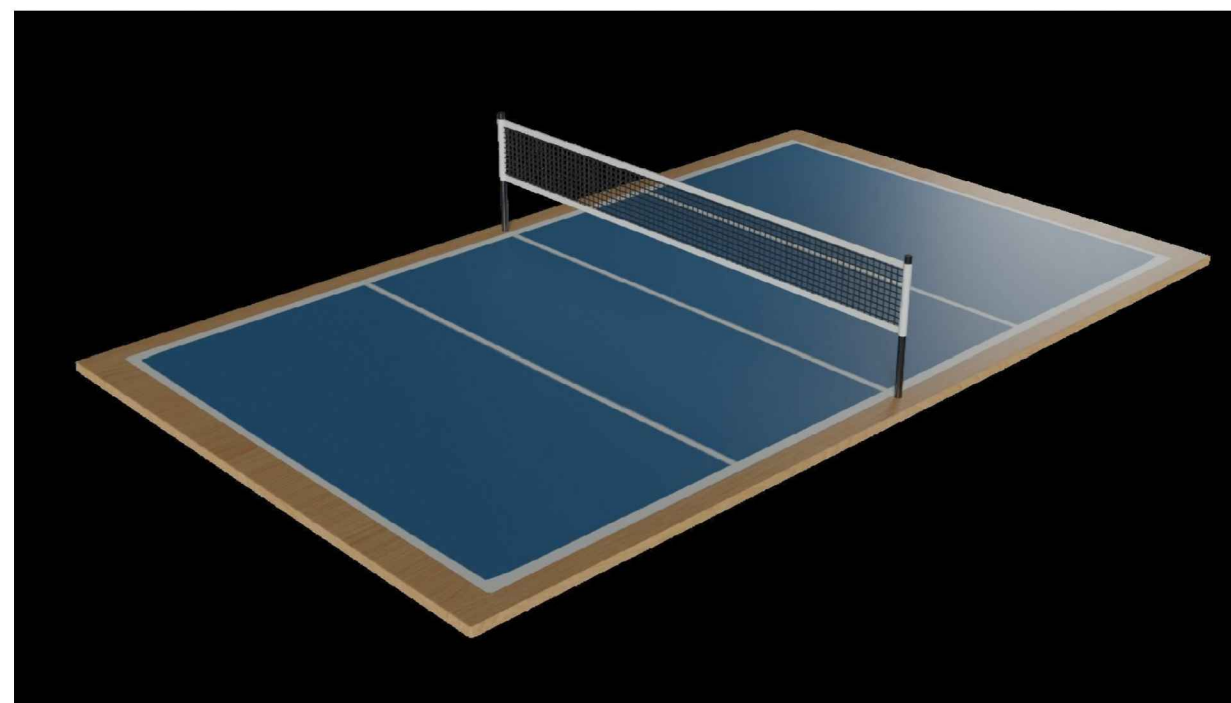

BASHKIA VLORE

DREJTORIA E URBANISTIKËS

GRUPI I PROJEKTIMIT:

Ark. Klaudio Mehmetaj

Ark. Suela Abazaj

Ing. Edmond Beqiri

PROJEKT: FUSHA E VOLEJBOLLIT - PAMJE

Shk. 1:100

BASHKIA VLORE 2023

RIKONSTRUKSION I PALESTRËS MULTISPORTIVE TË EKIPIT FLAMURTARI

A-10