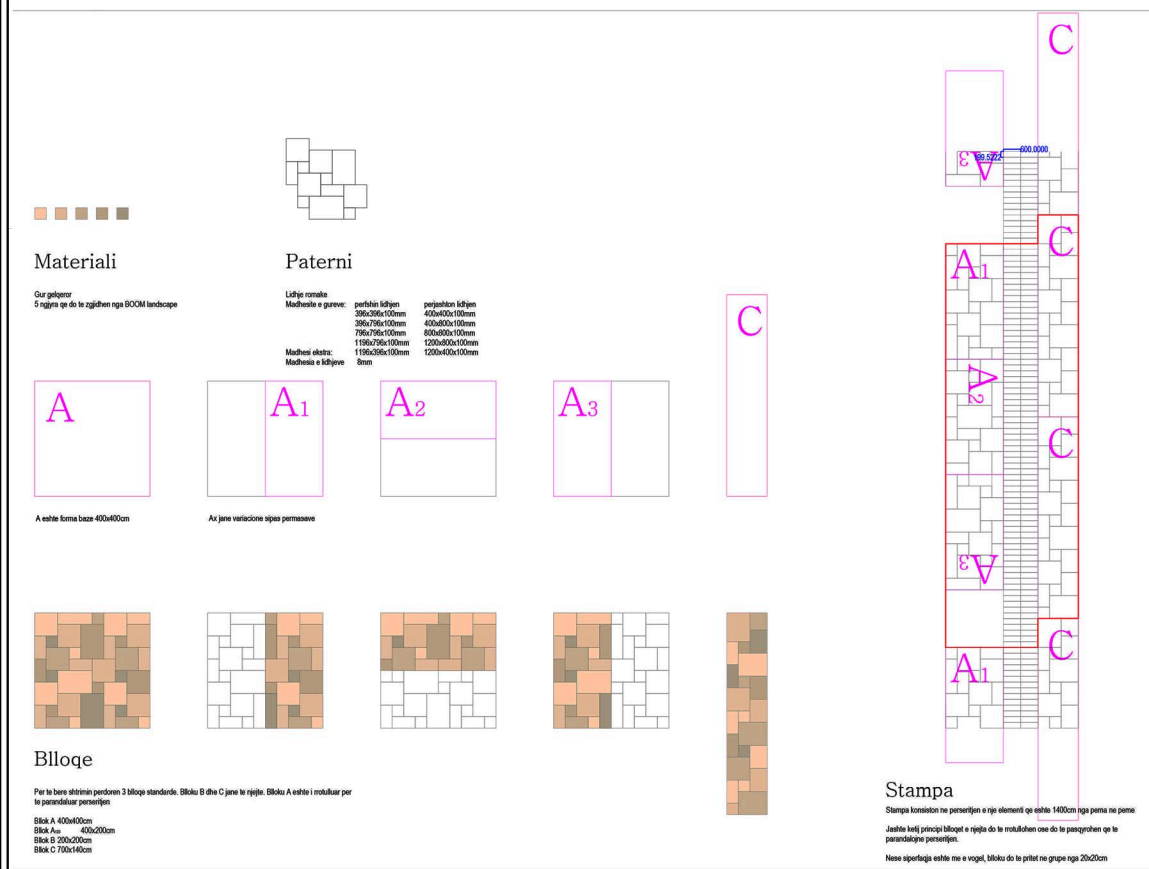

Zona libera

Arbitro

BASHKIA VLORE

DREJTORIA E URBANISTIKËS

GRUPI I PROJEKTIMIT:

Ark. Klaudio Mehmetaj

Ark. Suela Abazaj

Ing. Edmond Beqiri