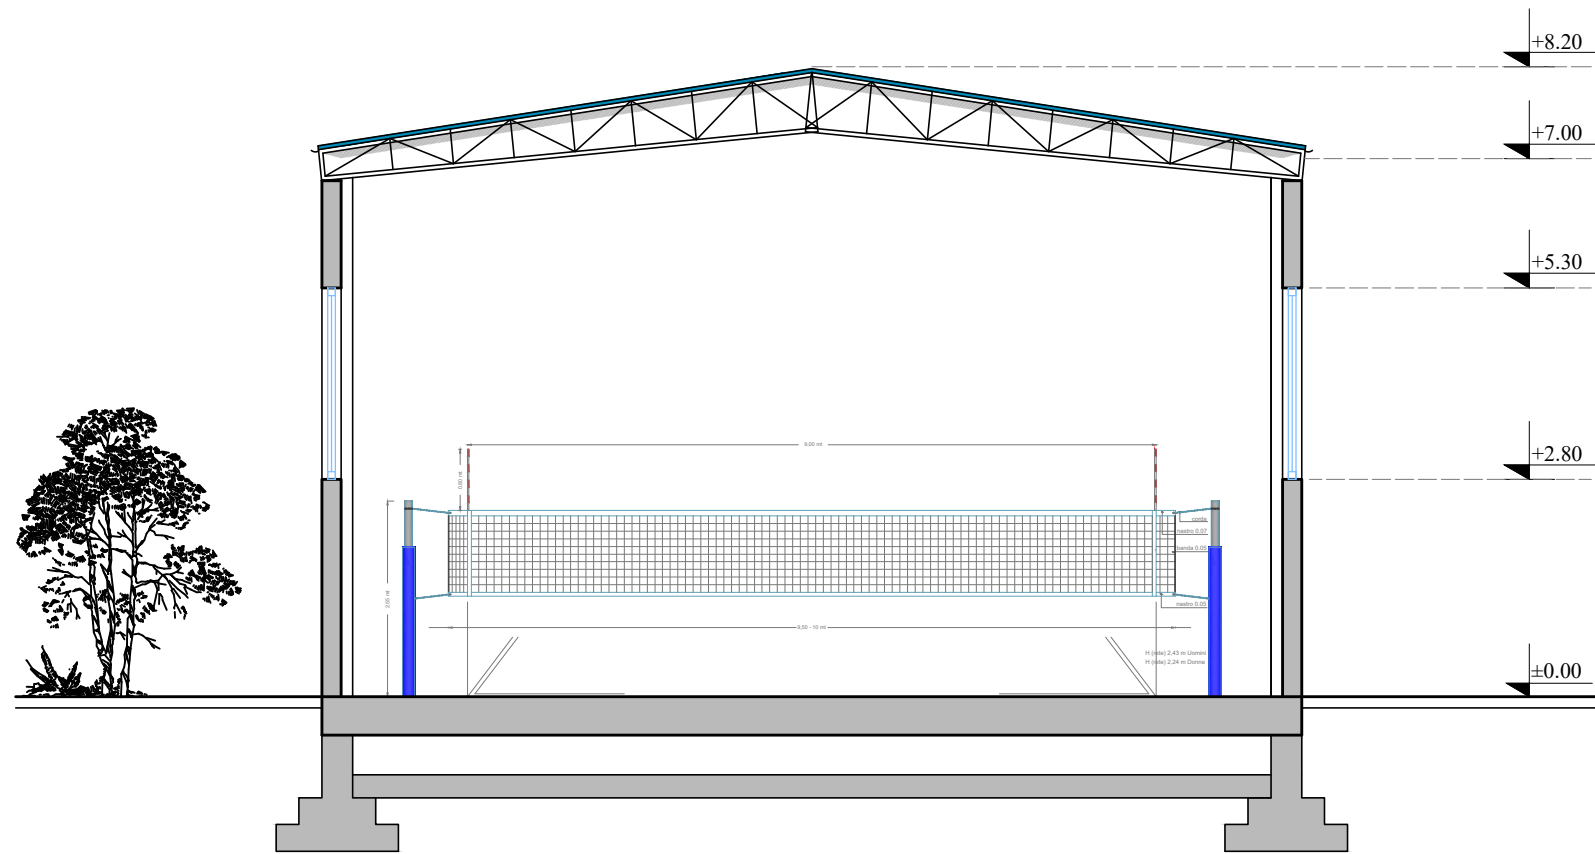

BASHKIA VLORE

DREJTORIA E URBANISTIKËS

GRUPI I PROJEKTIMIT:

Ark. Klaudio Mehmetaj

Ark. Suela Abazaj

Ing. Edmond Beqiri