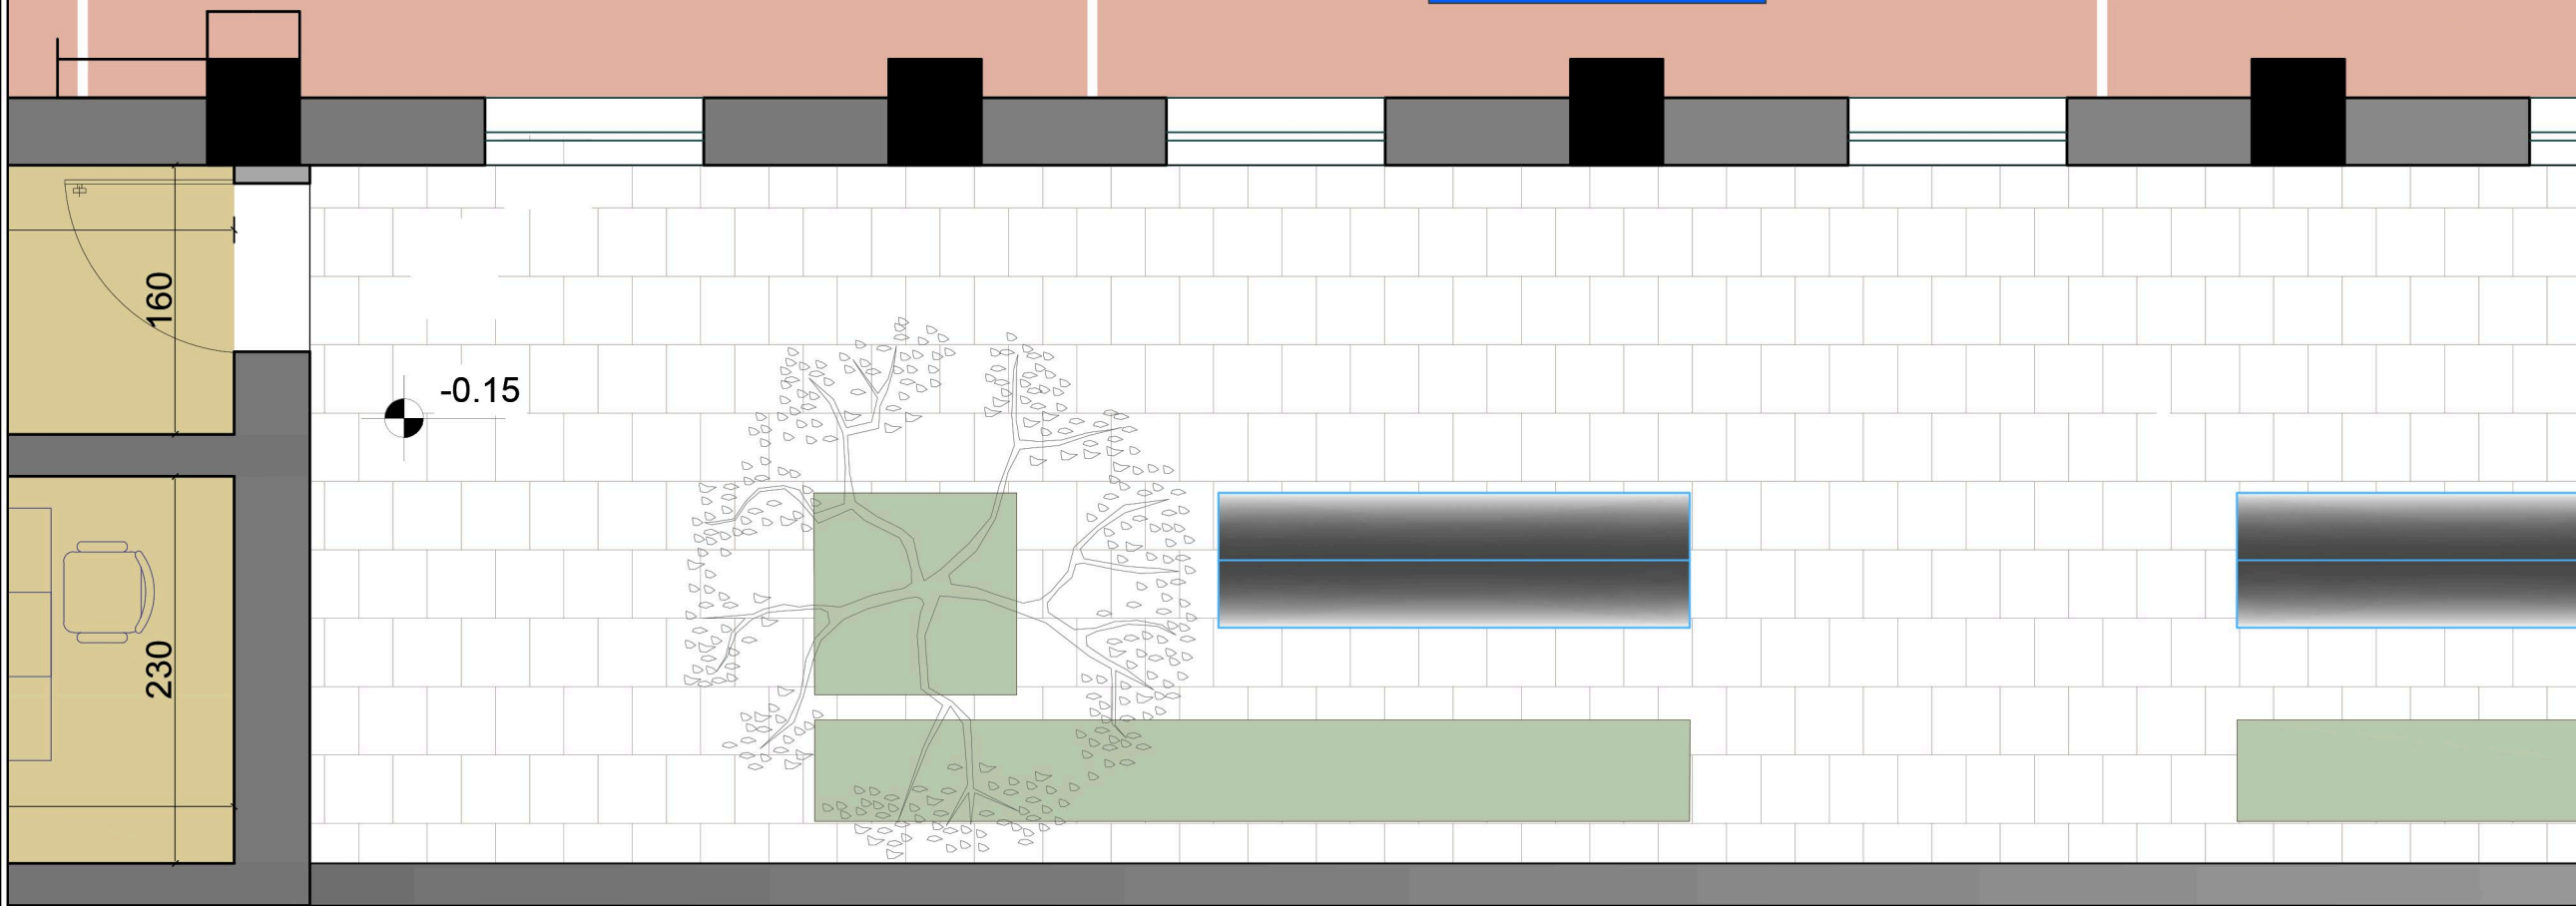

Zona libera

Arbitro

BASHKIA VLORE

DREJTORIA E URBANISTIKËS

GRUPI I PROJEKTIMIT:

Ark. Klaudio Mehmetaj

Ark. Suela Abazaj

Ing. Edmond Beqiri