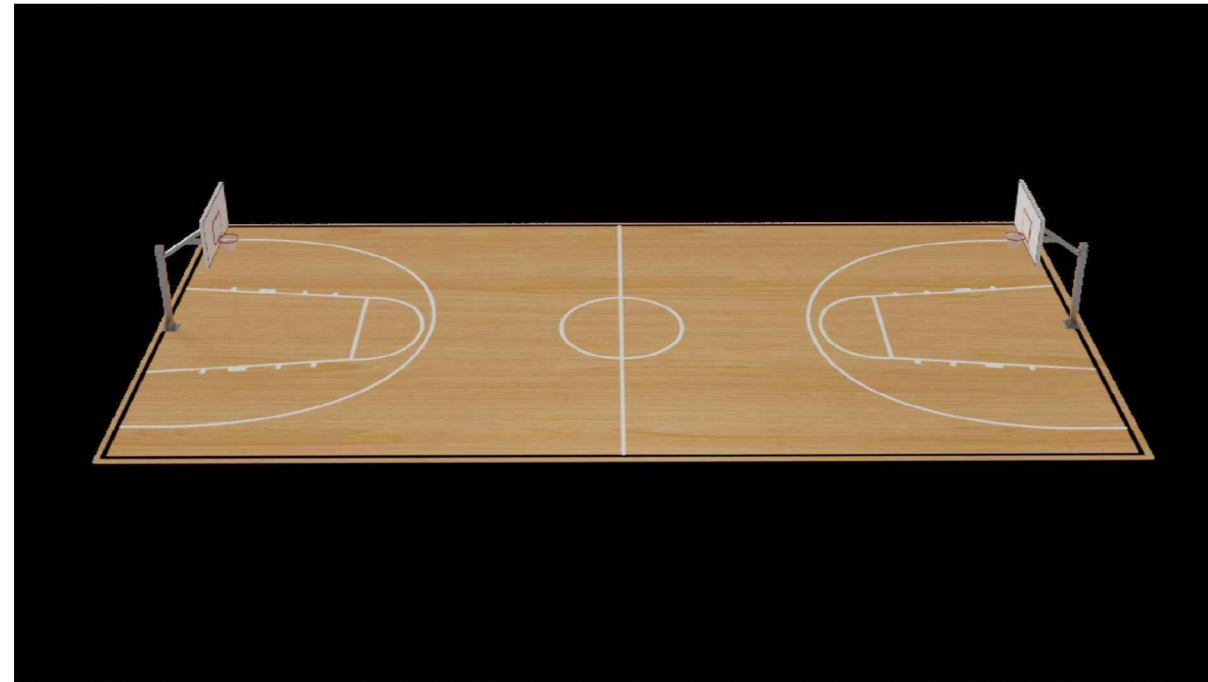

BASHKIA VLORE

DREJTORIA E URBANISTIKËS

GRUPI I PROJEKTIMIT:

Ark. Klaudio Mehmetaj

Ark. Suela Abazaj

Ing. Edmond Beqiri