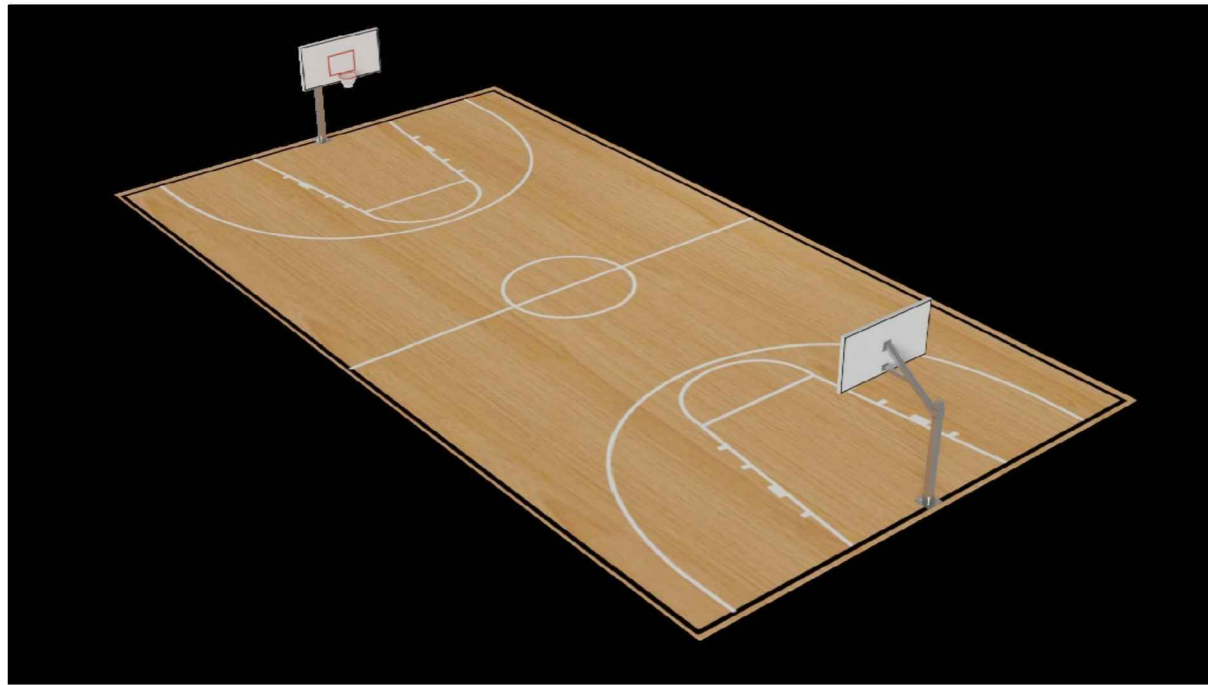

BASHKIA VLORE

DREJTORIA E URBANISTIKËS

GRUPI I PROJEKTIMIT:

Ark. Klaudio Mehmetaj

Ark. Suela Abazaj

Ing. Edmond Beqiri