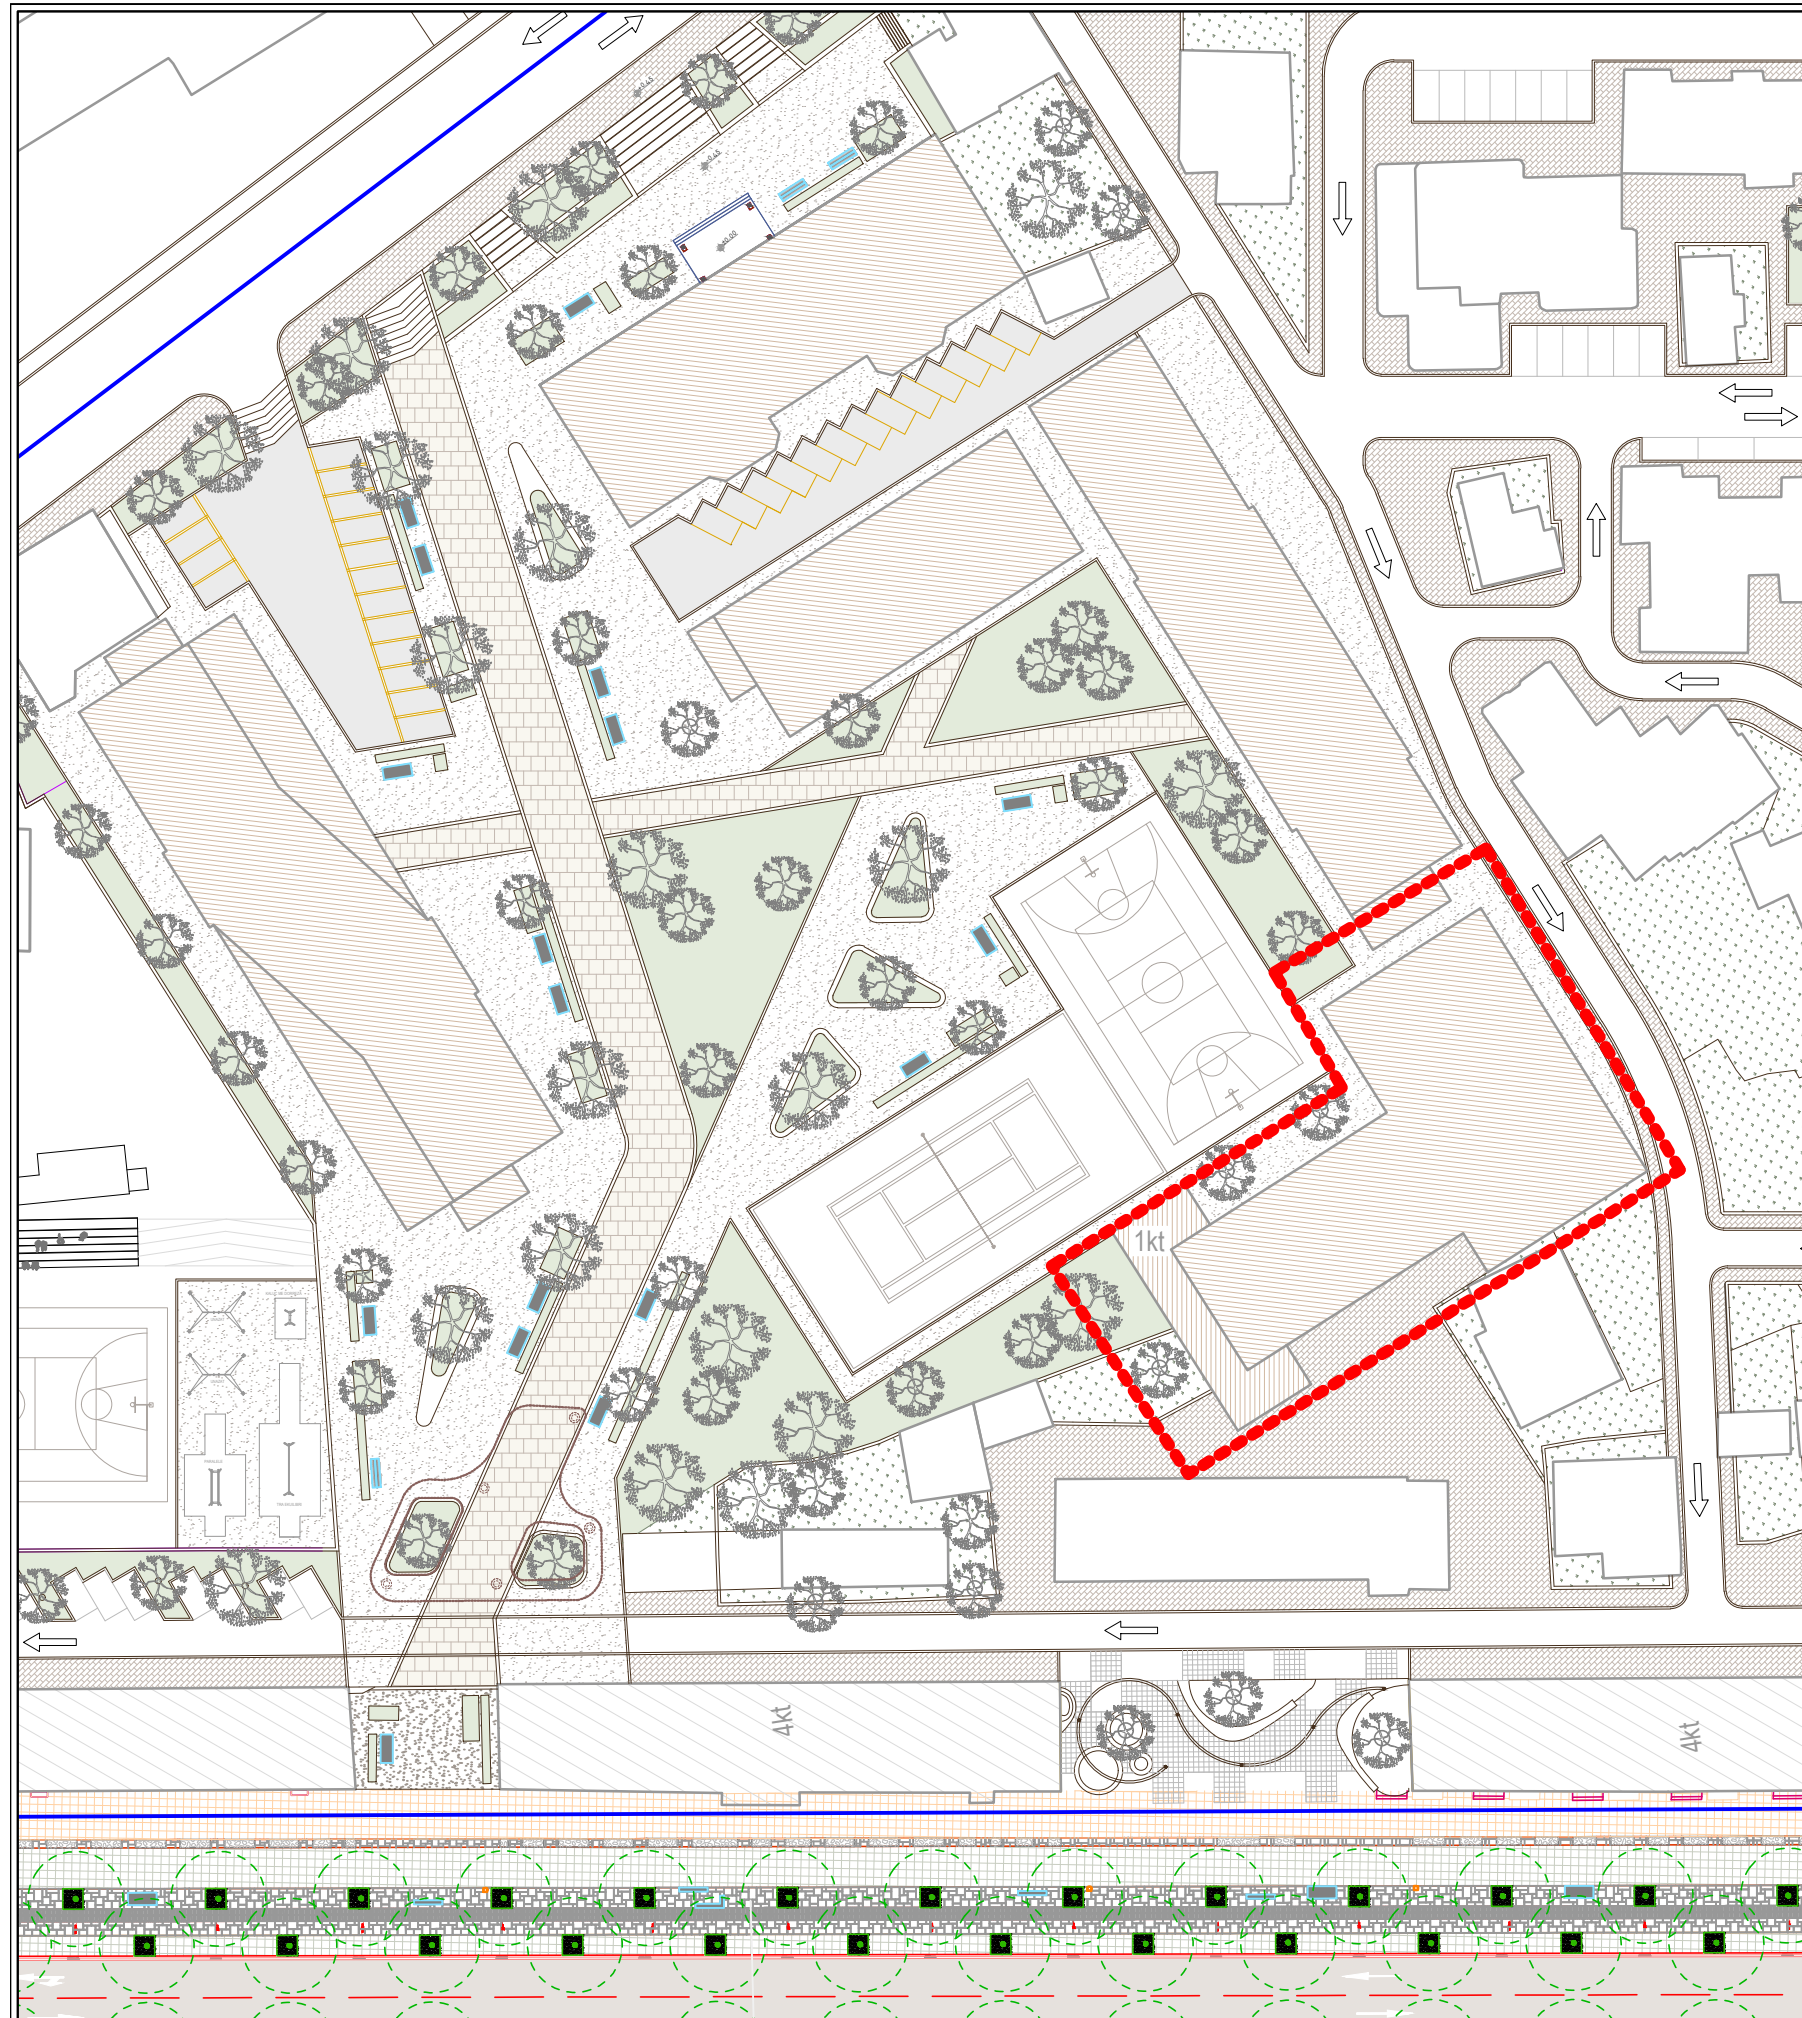

FOTO TE GJENDJES EKZISTUESE