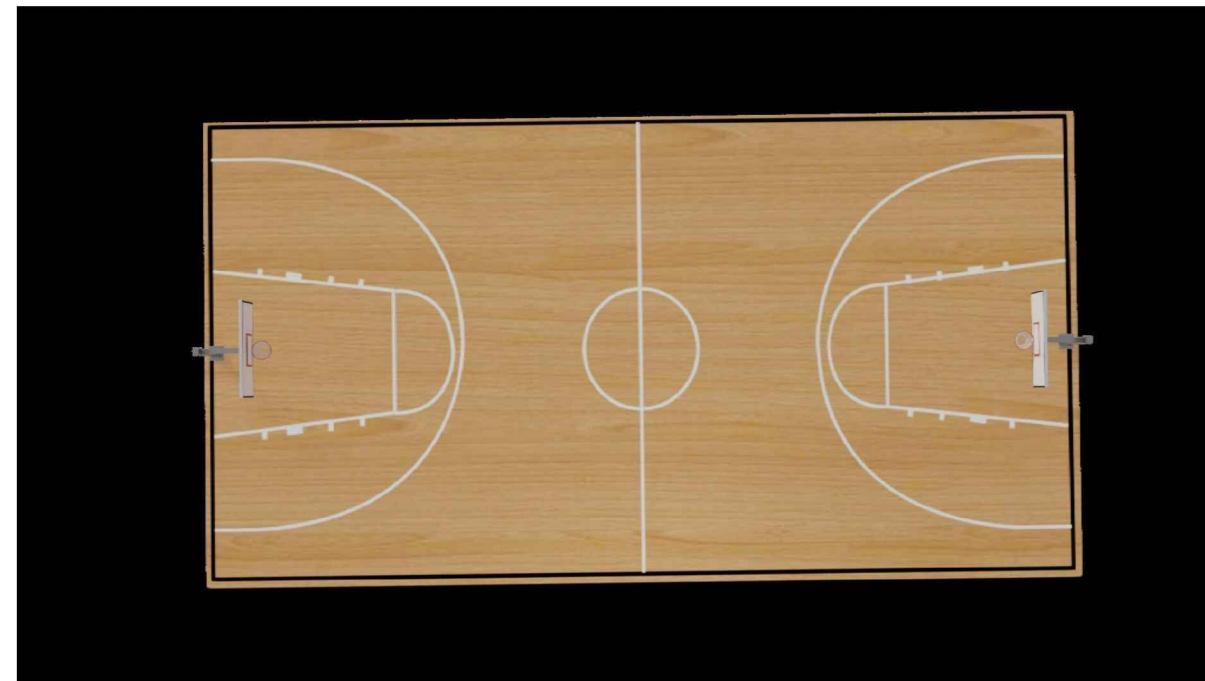

BASHKIA VLORE

DREJTORIA E URBANISTIKËS

GRUPI I PROJEKTIMIT:

Ark. Klaudio Mehmetaj

Ark. Suela Abazaj

Ing. Edmond Beqiri