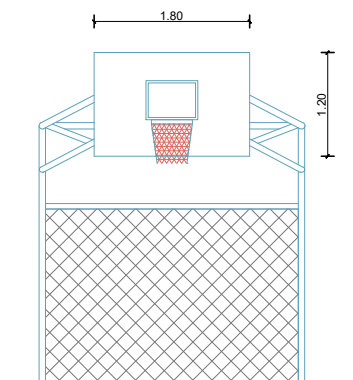

PAMJET

BASHKIA VLORE

DREJTORIA E URBANISTIKËS

GRUPI I PROJEKTIMIT:

Ark. Klaudio Mehmetaj

Ark. Suela Abazaj

Ing. Edmond Beqiri