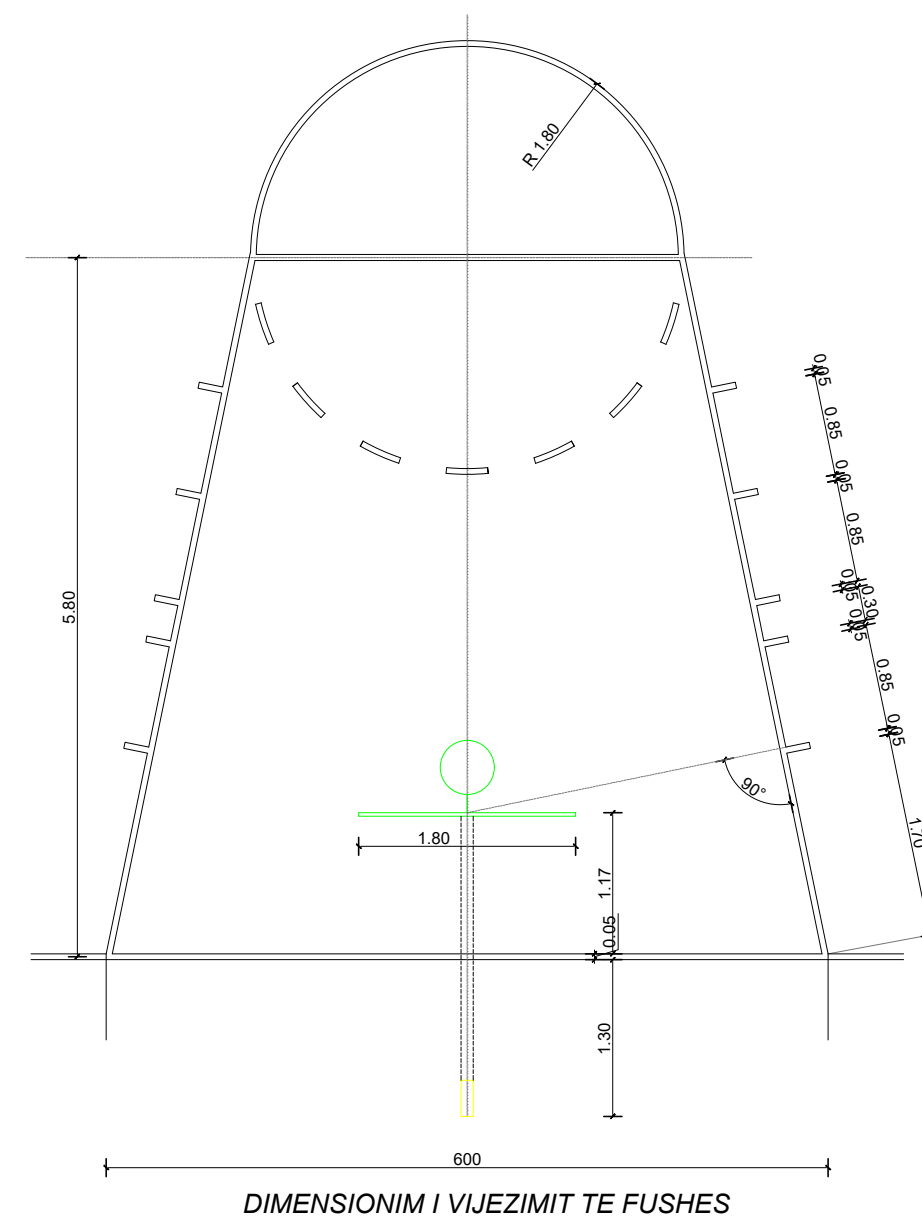

Shk. 1:100

BASHKIA VLORE 2023

RIKONSTRUKSION I PALESTRËS MULTISPORTIVE TË EKIPIT FLAMURTARI

A-10

BASHKIA VLORE

DREJTORIA E URBANISTIKËS

GRUPI I PROJEKTIMIT:

Ark. Klaudio Mehmetaj