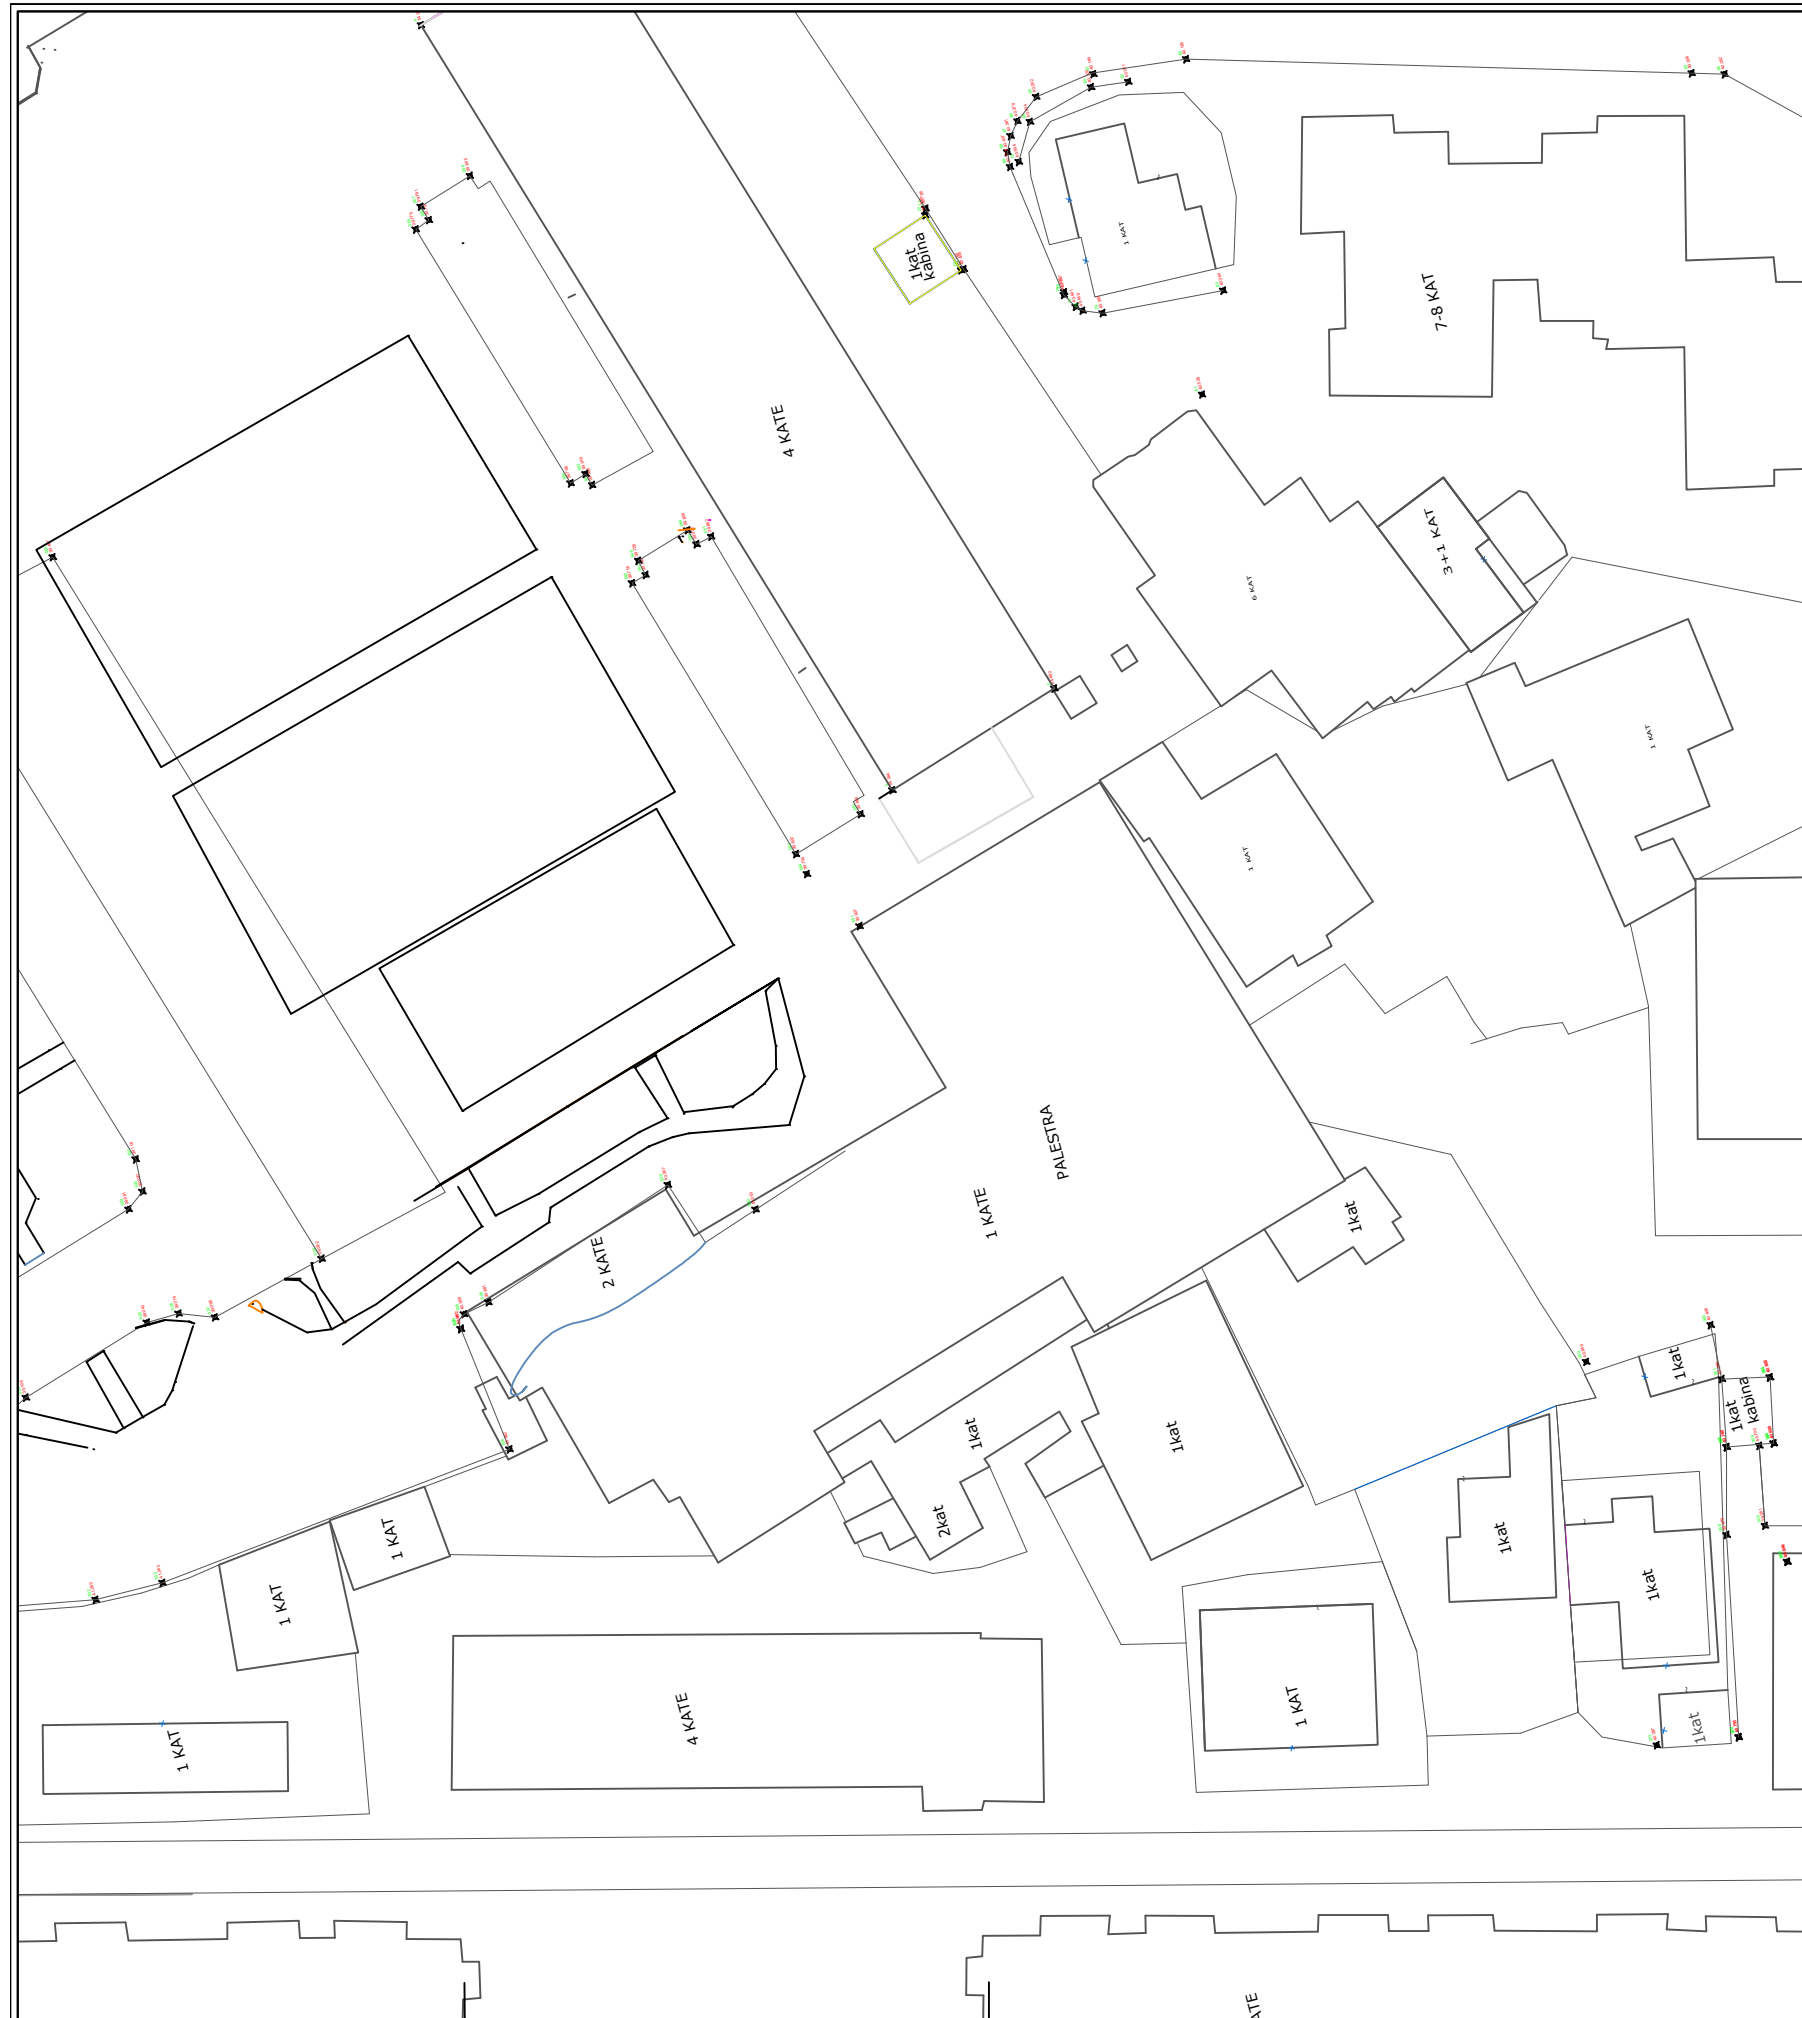

LEGJENDA

 ZONA E NDERHYRJES

PROJEKT: GJENDJA EKZISTUESE

Shk. 1:500

BASHKIA VLORE 2023

RIKONSTRUKSION I PALESTRËS MULTISPORTIVE TË EKIPIT FLAMURTARI

A-01

FOTO TE GJENDJES EKZISTUESE