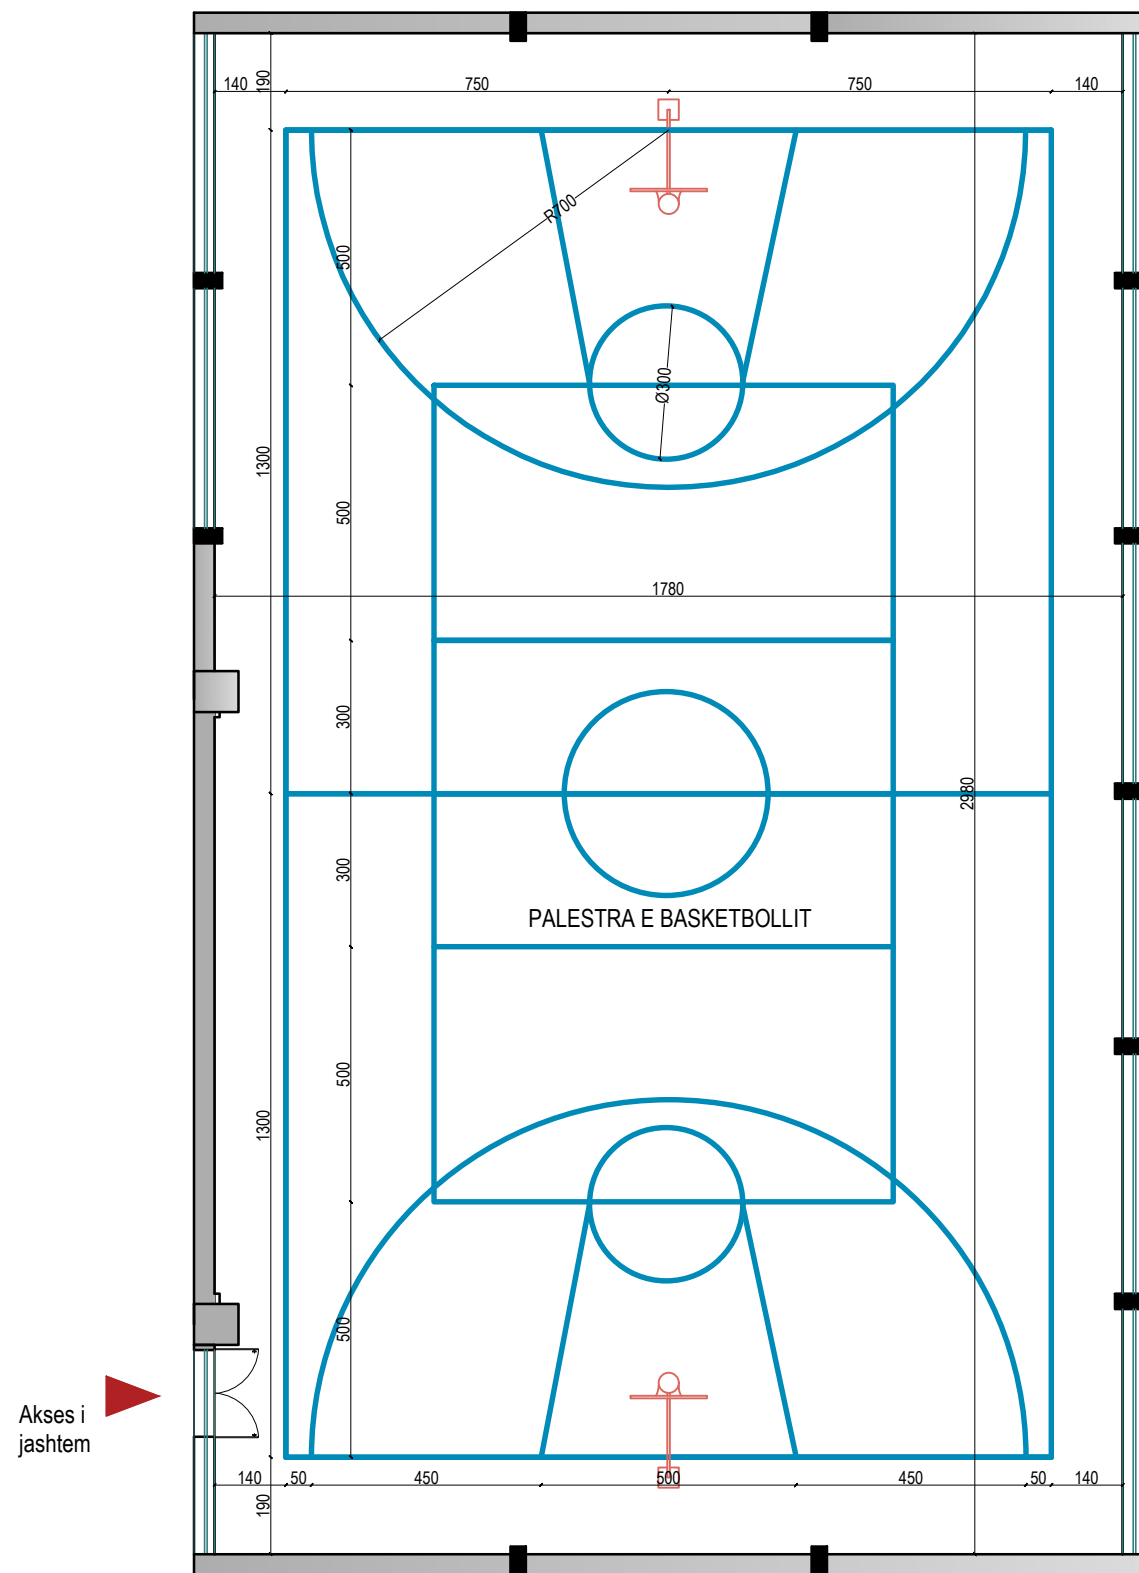

Shk. 1:100

BASHKIA VLORE 2023

RIKONSTRUKSION I PALESTRËS MULTISPORTIVE TË EKIPIT FLAMURTARI

A-10

BASHKIA VLORE

DREJTORIA E URBANISTIKËS

GRUPI I PROJEKTIMIT:

Ark. Klaudio Mehmetaj