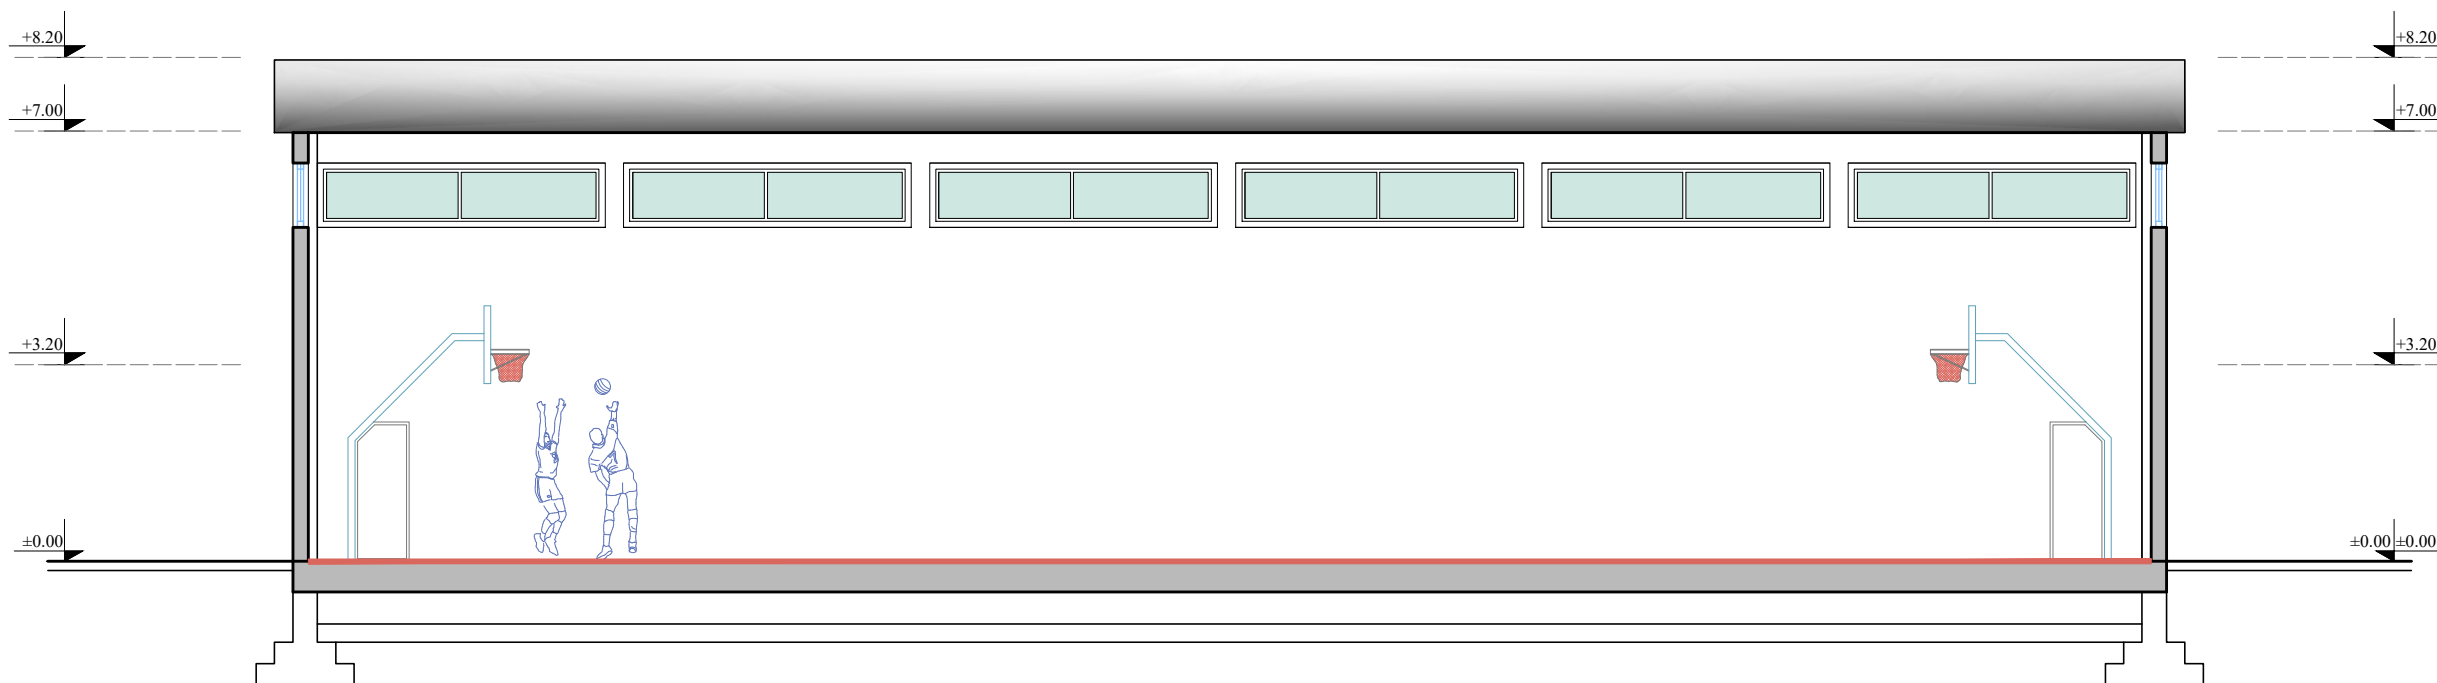

BASHKIA VLORE

DREJTORIA E URBANISTIKËS

GRUPI I PROJEKTIMIT:

Ark. Klaudio Mehmetaj

Ark. Suela Abazaj

Ing. Edmond Beqiri