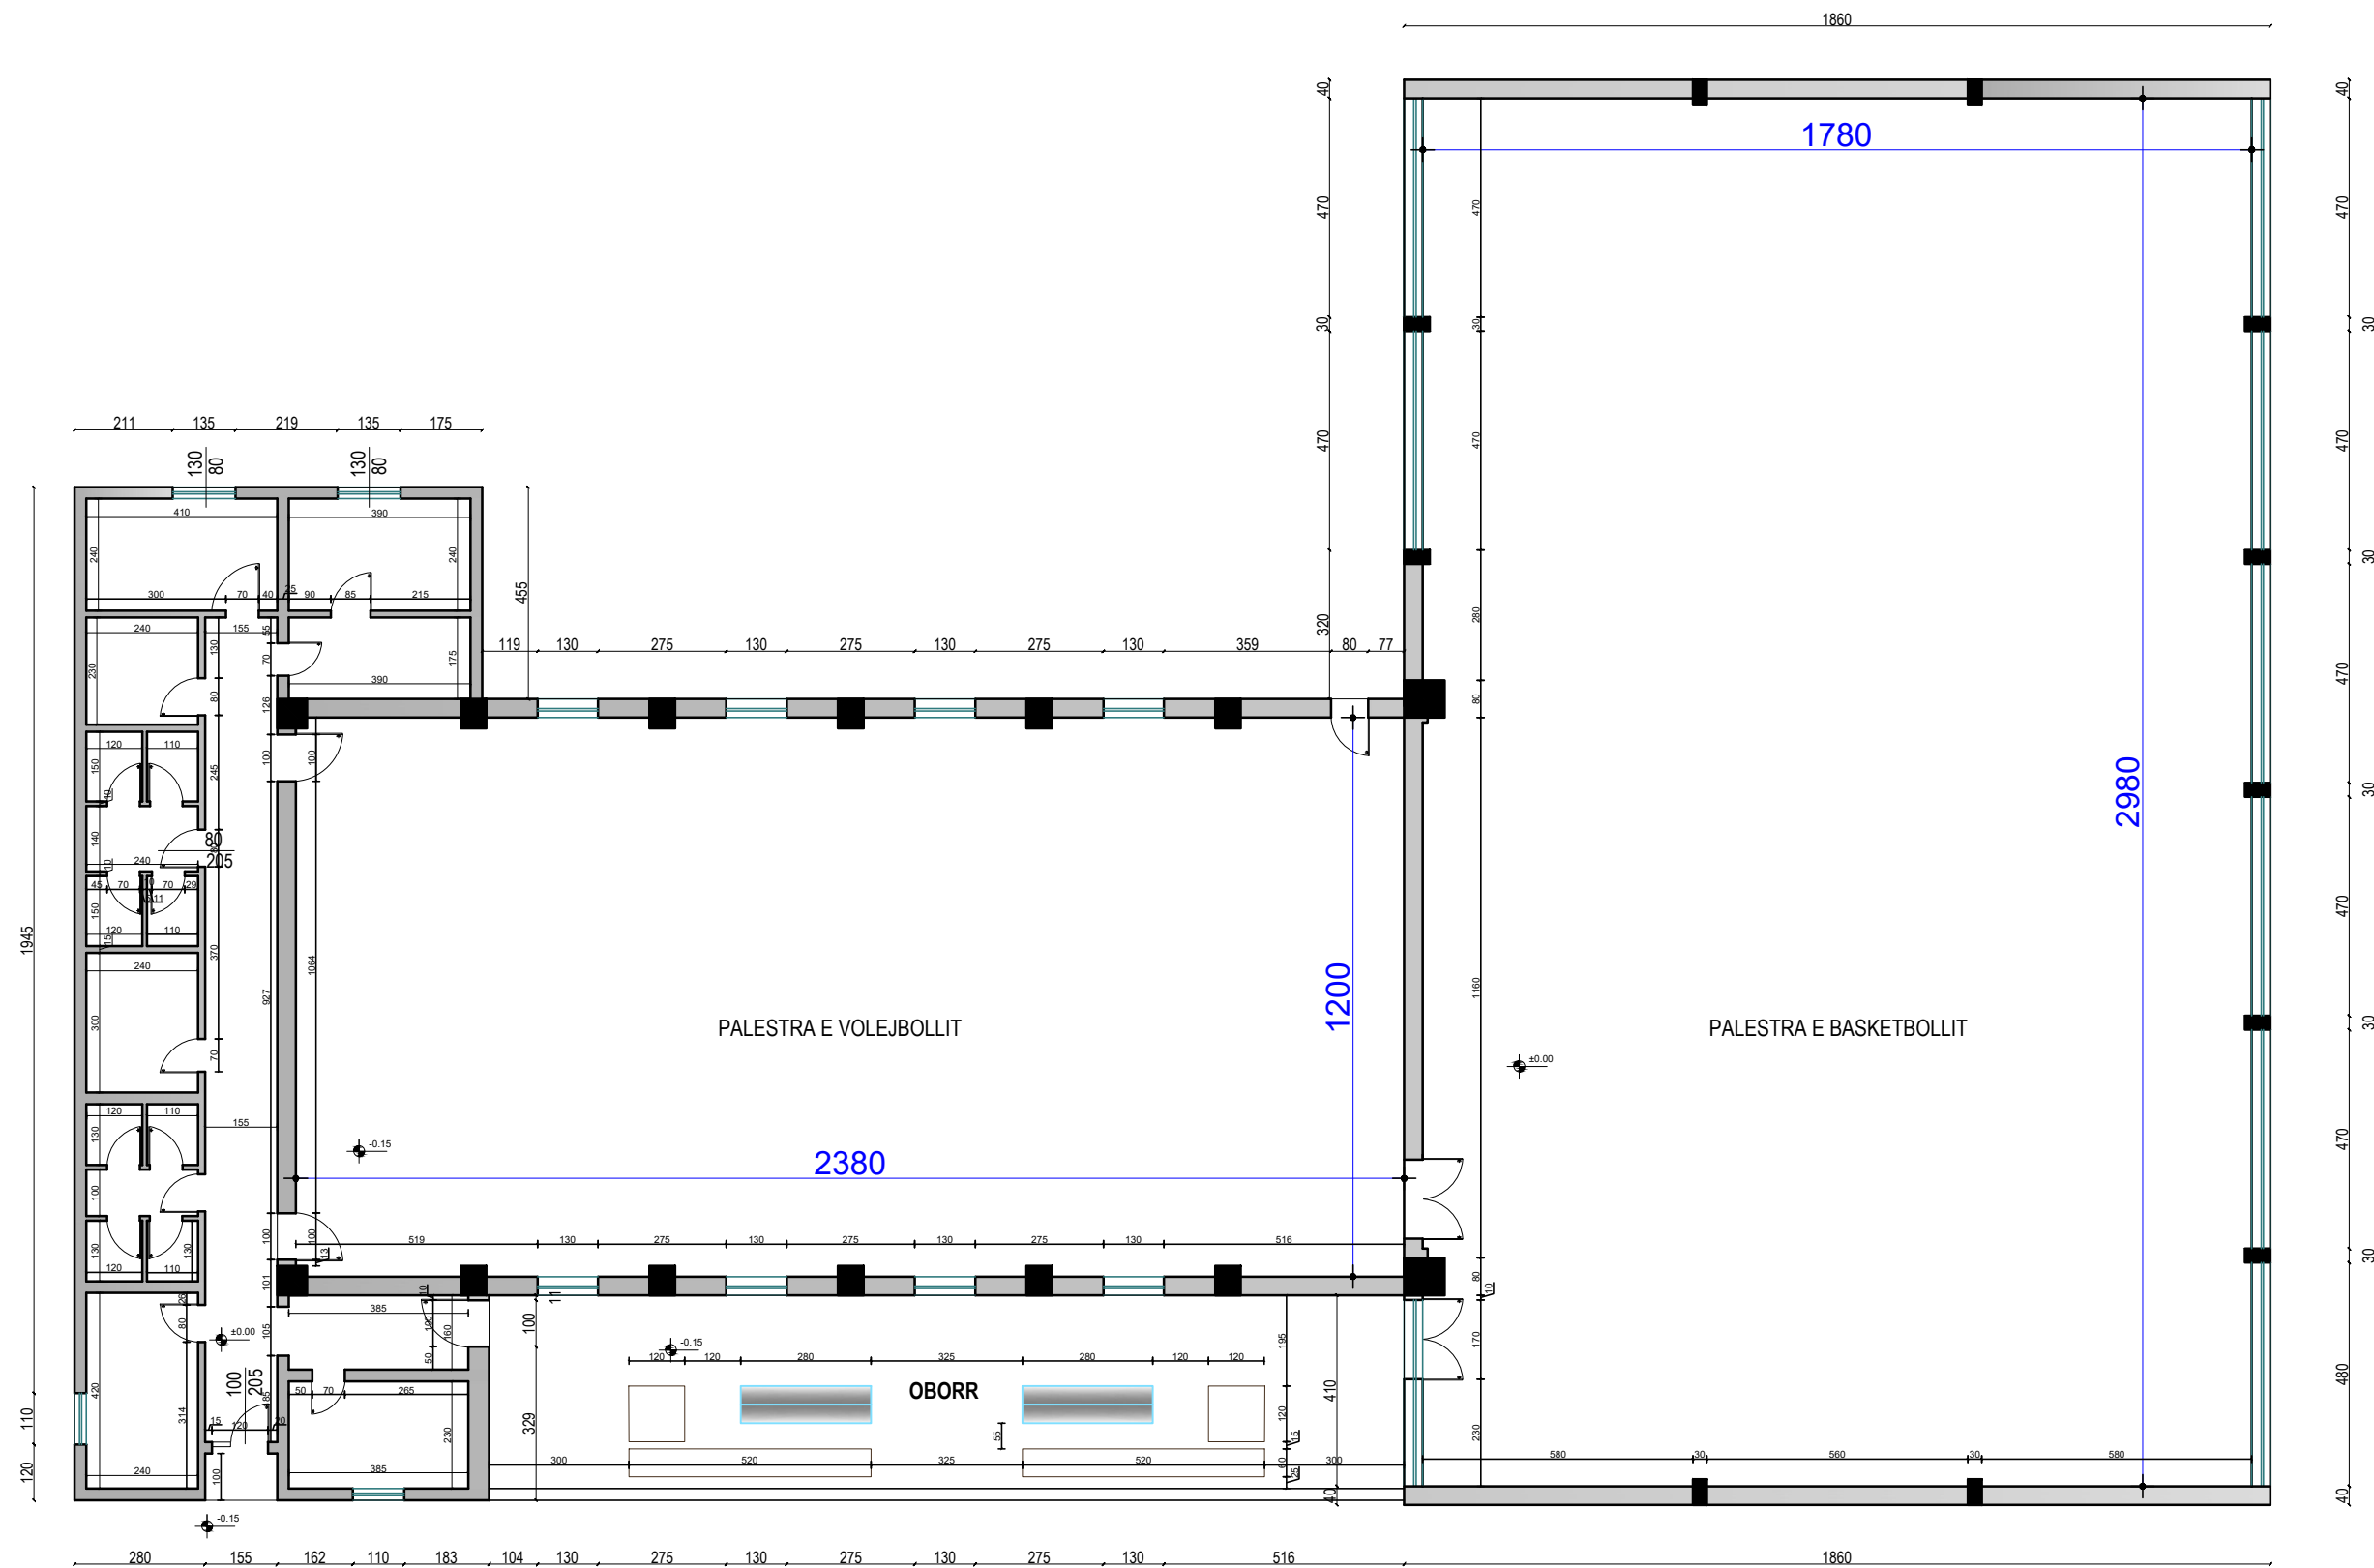

BASHKIA VLORE

DREJTORIA E URBANISTIKËS

GRUPI I PROJEKTIMIT:
Ark. Klaudio Mehmetaj
Ark. Suela Abazaj
Ing. Edmond Beqiri