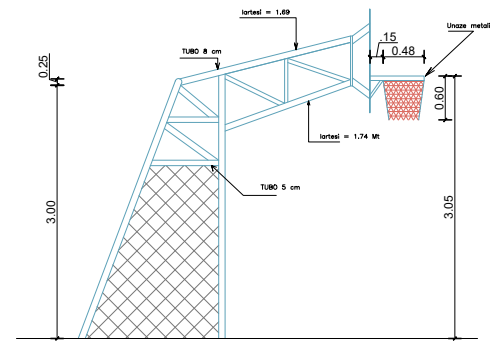

PAMJE ANESORE