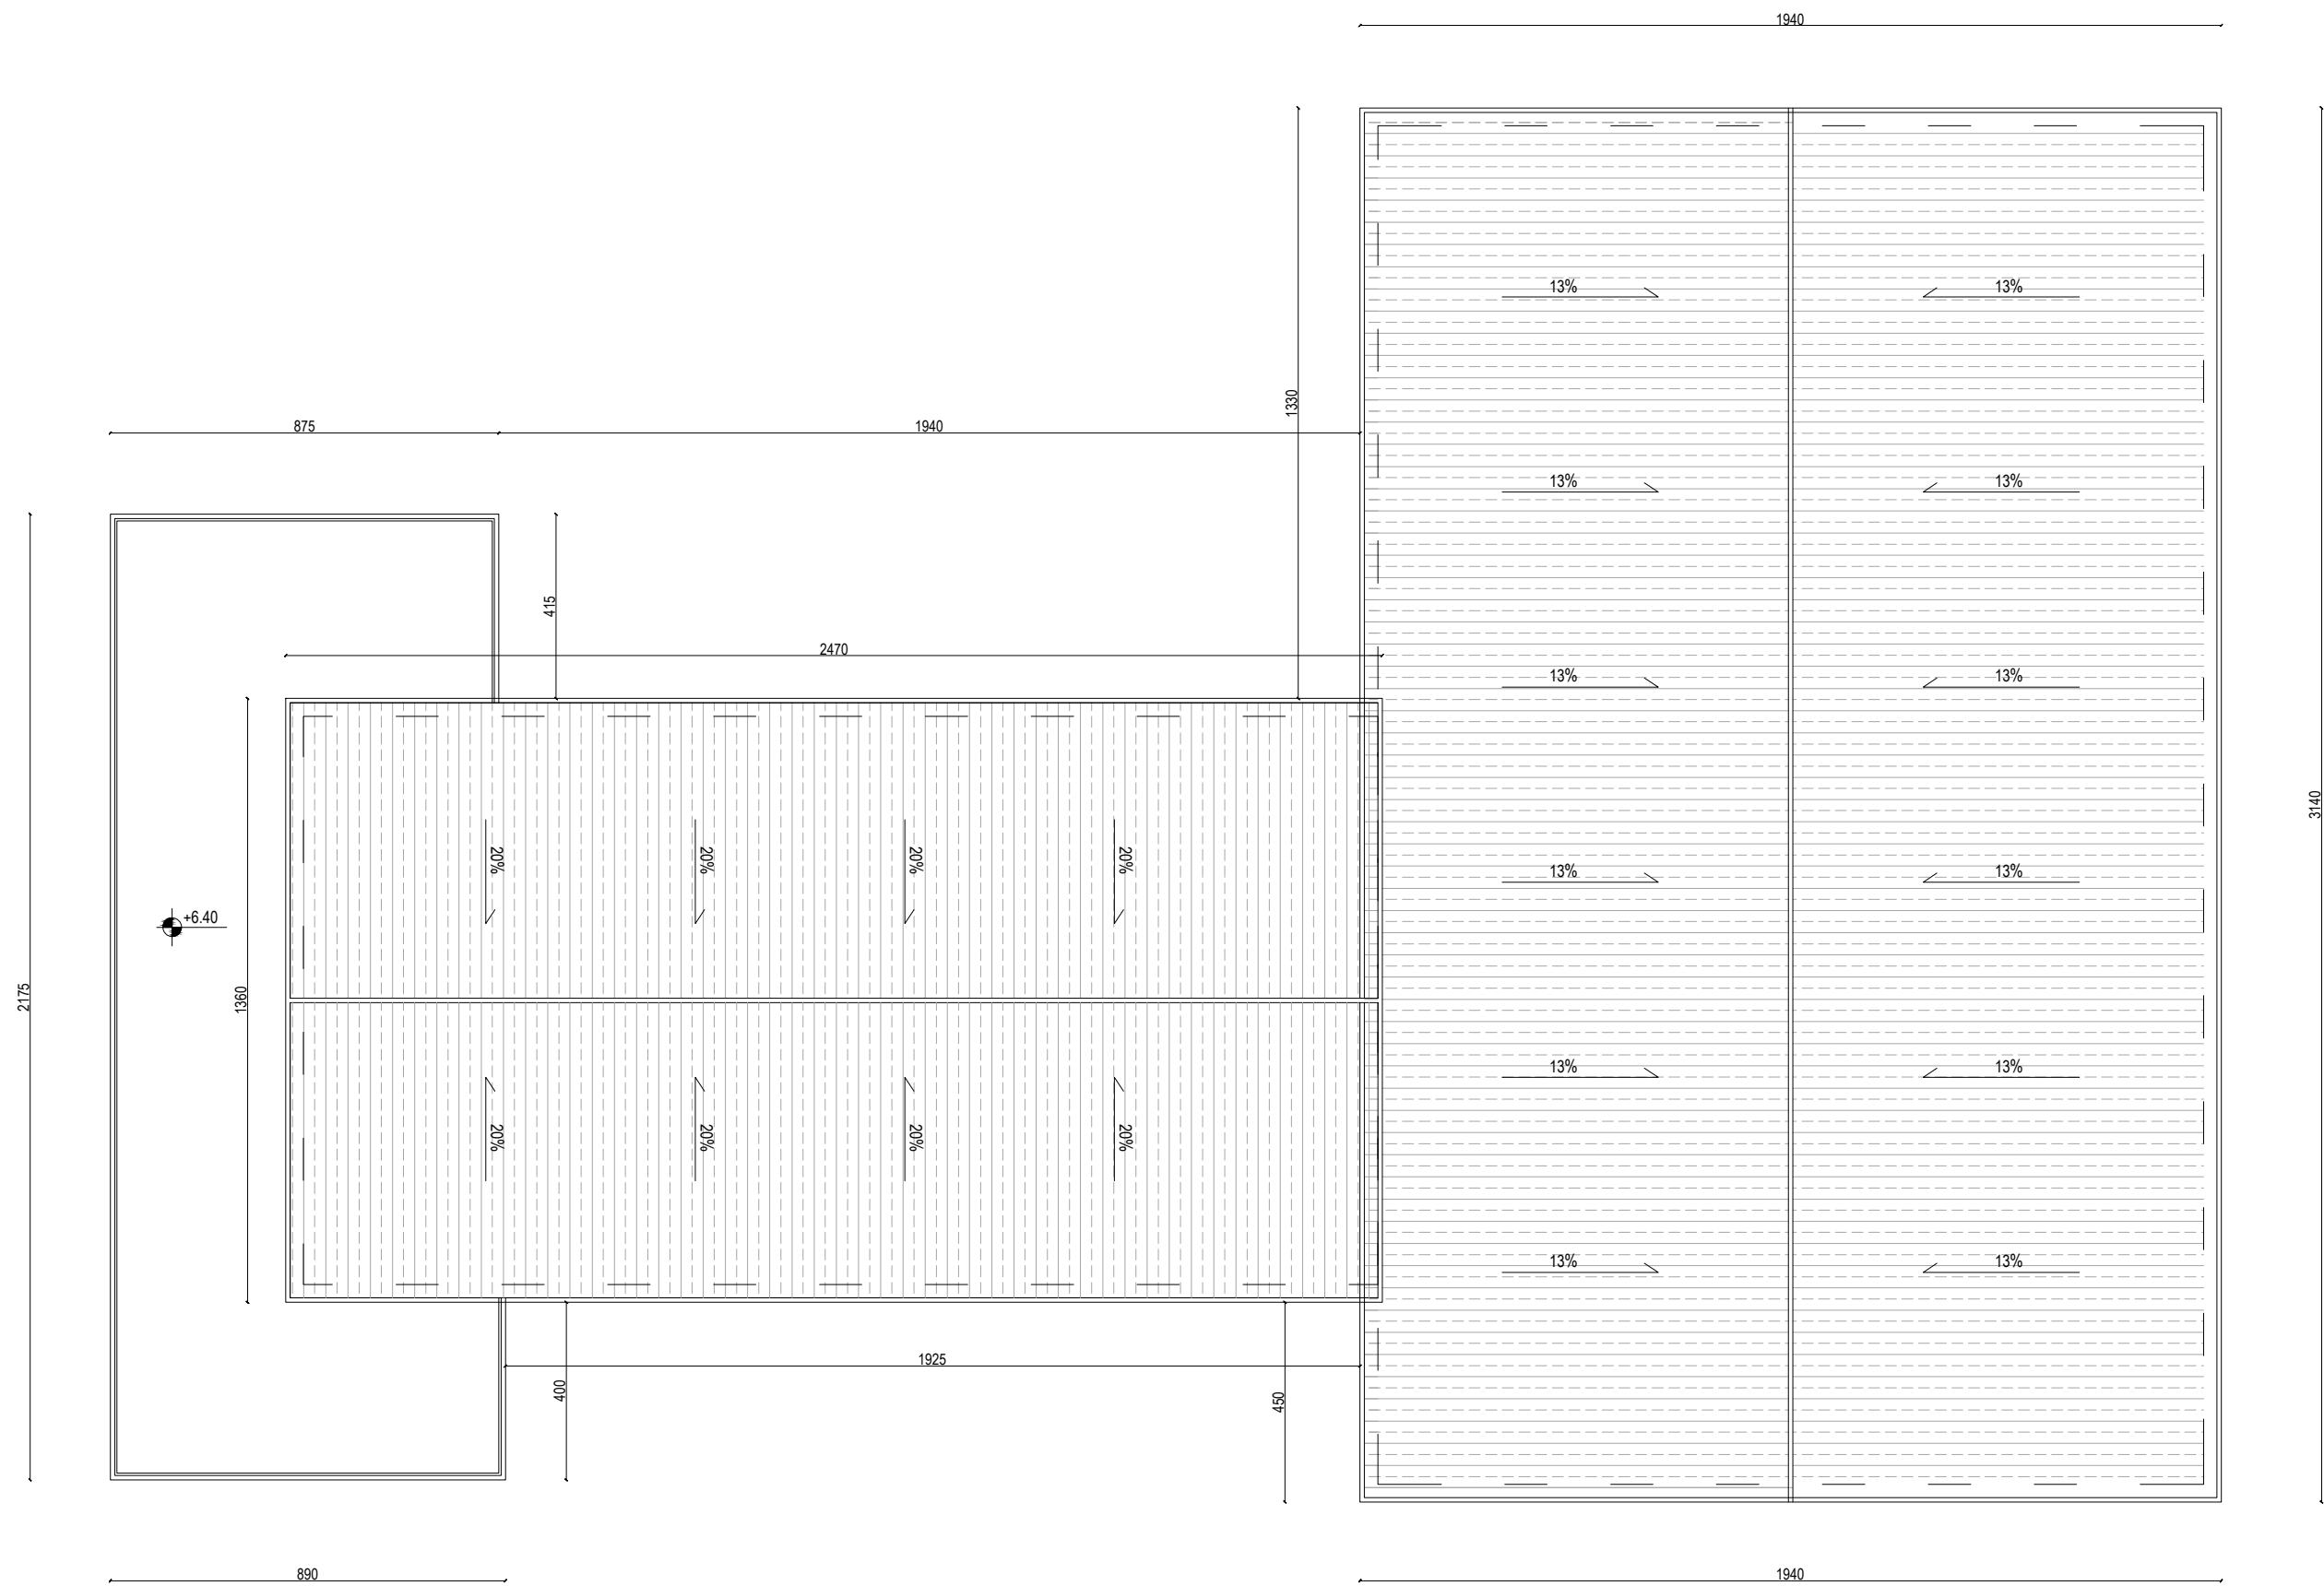

BASHKIA VLORE

DREJTORIA E URBANISTIKËS

GRUPI I PROJEKTIMIT:
Ark. Klaudio Mehmetaj
Ark. Suela Abazaj
Ing. Edmond Beqiri