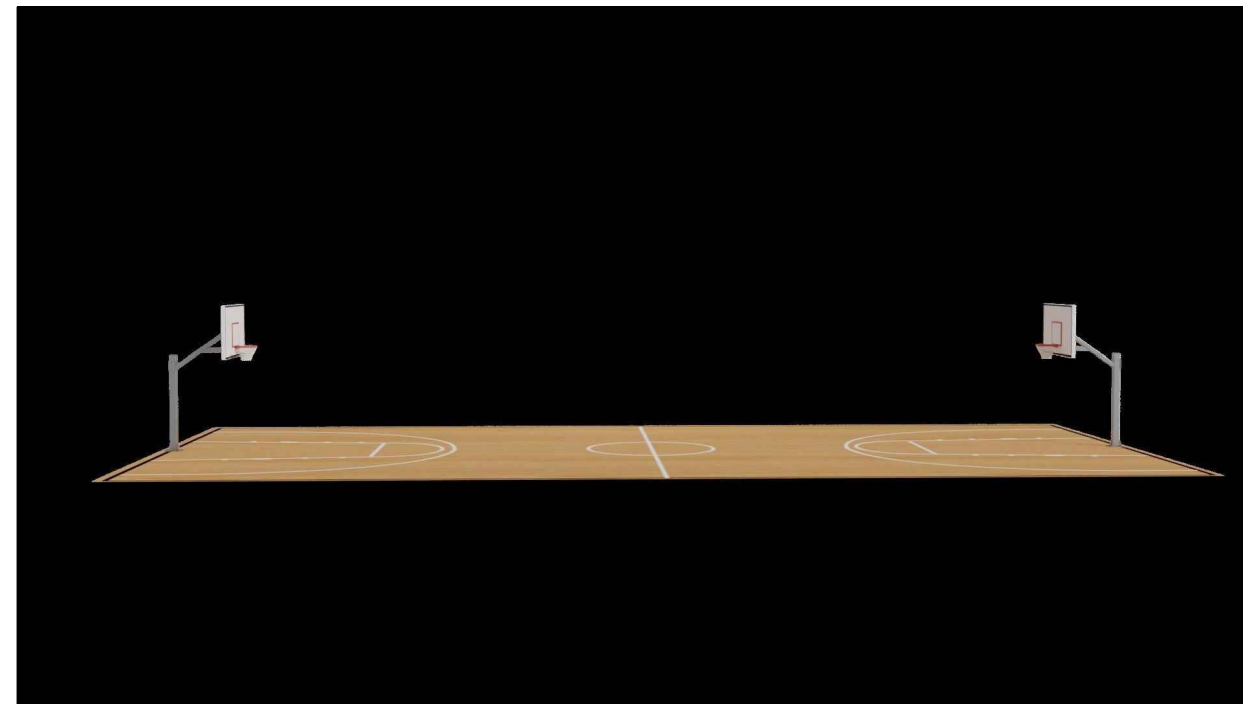

PAMJET

BASHKIA VLORE

DREJTORIA E URBANISTIKËS

GRUPI I PROJEKTIMIT:

Ark. Klaudio Mehmetaj

Ark. Suela Abazaj

Ing. Edmond Beqiri