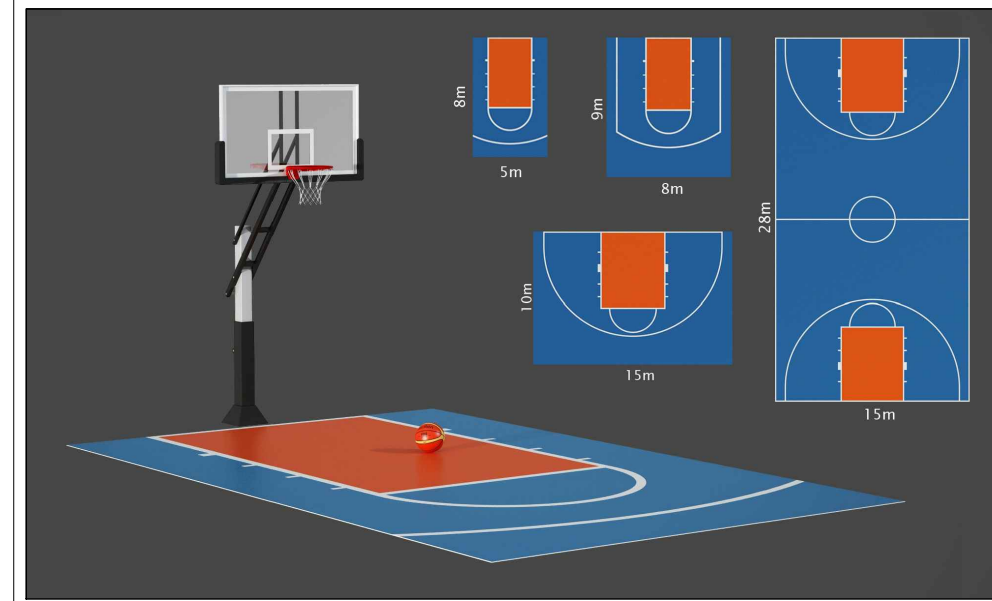

Shk. 1:100

BASHKIA VLORE 2023

RIKONSTRUKSION I PALESTRËS MULTISPORTIVE TË EKIPIT FLAMURTARI

A-10

BASHKIA VLORE

DREJTORIA E URBANISTIKËS

GRUPI I PROJEKTIMIT:

Ark. Klaudio Mehmetaj