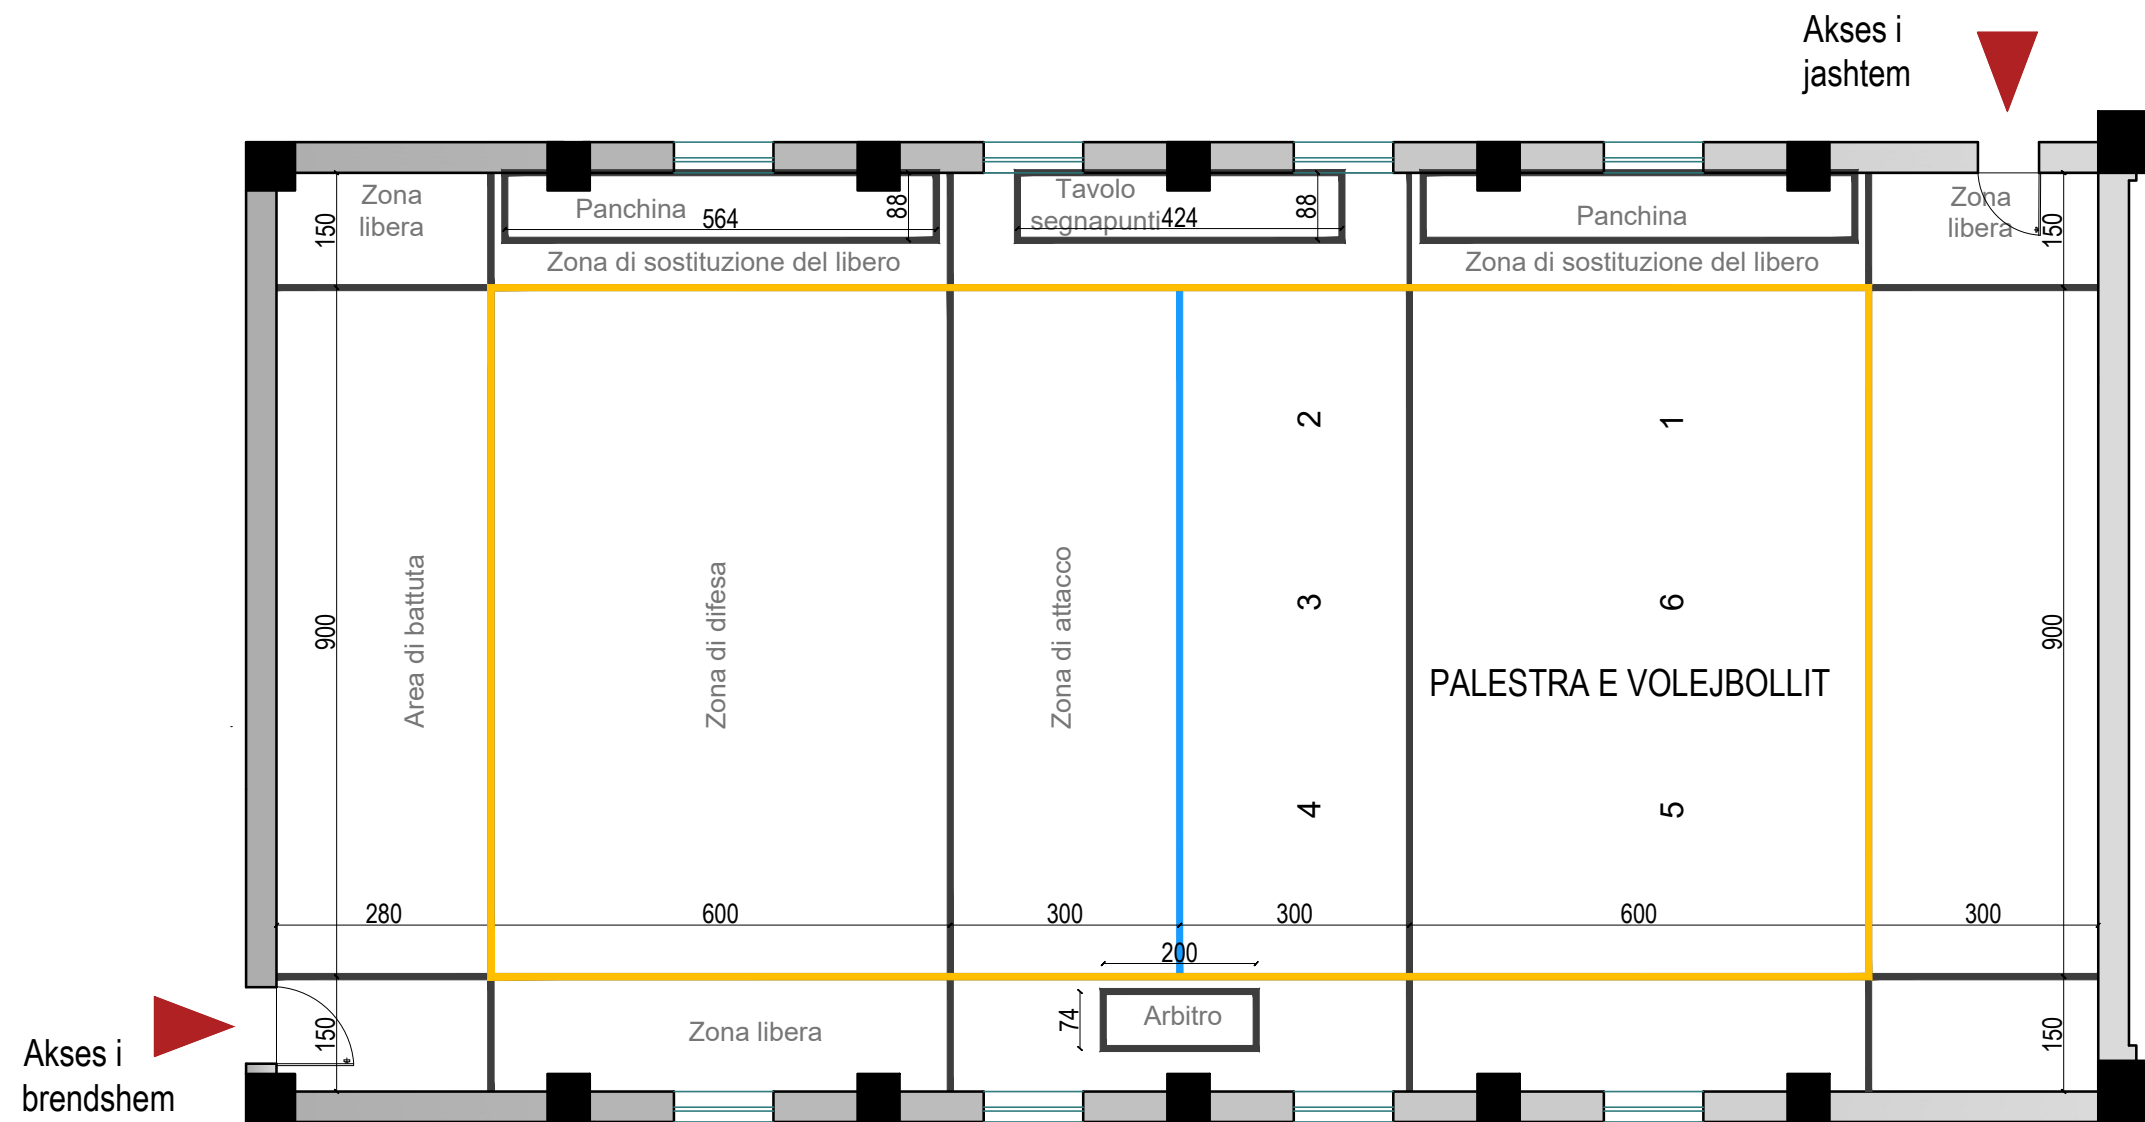

BASHKIA VLORE

DREJTORIA E URBANISTIKËS

GRUPI I PROJEKTIMIT:
Ark. Klaudio Mehmetaj
Ark. Suela Abazaj
Ing. Edmond Beqiri