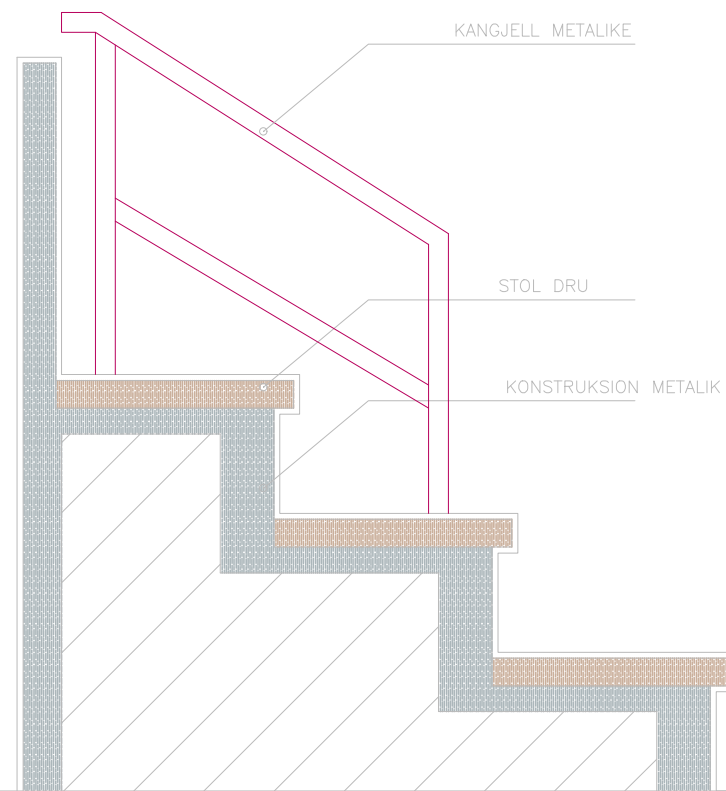

90
40
40
40

63 63 63