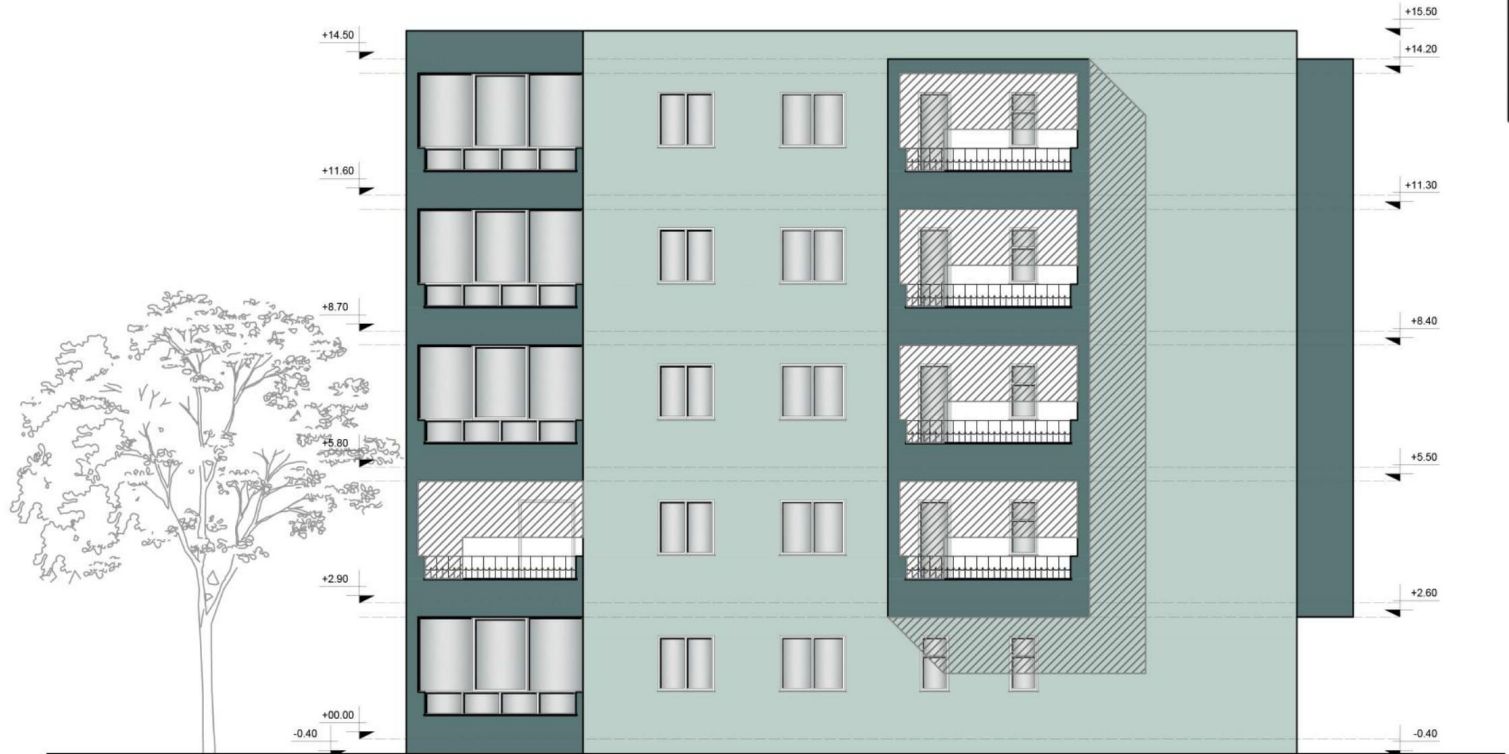

Ortofot

Siperfaqia totale e fasades nga Lindja:
 $S=189.5 \text{ m}^2$

Fasada nga Lindja Shk. 1:100

Planimetria

Planimetria

Siperfaqia totale e fasades nga Perendimi:
S=253 m²

Fasada nga Veriu
Shk. 1:100

Fasada nga Perendimi
(pjesa qe nuk duket)

Planimetria

Siperfaqia totale e fasades nga Jugu:
S=244.5 m2

Fasada nga Jugu

Shk. 1:100

Planimetria

Siperfaqia totale e fasades nga Lindja:
 $S=189.5 \text{ m}^2$

Fasada nga Lindja

Shk. 1:100

Fasada nga Jugu

Shk. 1:100

Planimetria

Fasada nga Jugu

Shk. 1:100

Siperfaqia totale e fasades nga Jugu:
 $S=272.5 \text{ m}^2$

Siperfaqia totale e fasades nga Lindja:
S=108.5 m²

Planimetria