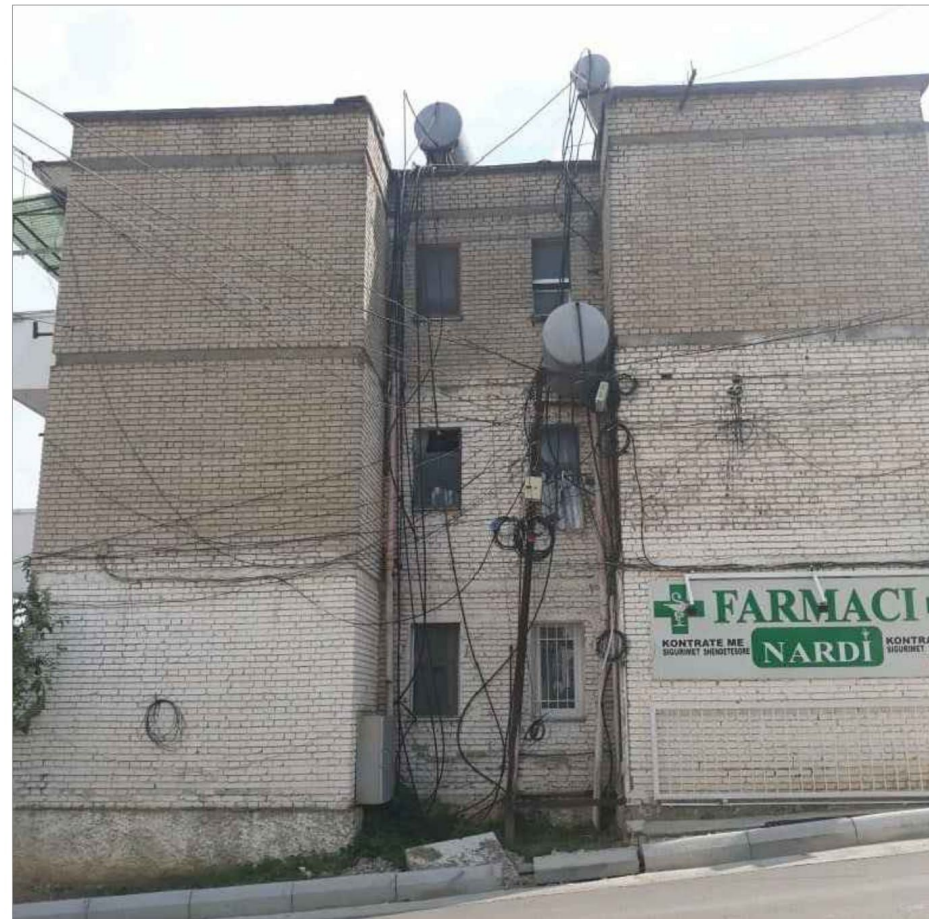

FOTO E OBJEKTIT NGA VERIU

EMERTESA E OBJEKTIT : FAZA E II E RIKUALIFIKIMIT TE FASADAVE TE QYTETIT BELSH.		№.Fetes.
EMERTESA E FLETES : FOTOT E OBJEKTIT NR.3 TE SPITALI		dt.15/07/2018
BASHKIA BELSH		SH:
Rruga Hazis Dervishi, Belsh - Qendër E-Mail: bashkia@belsh.gov.al BELSH-ALBANIA		Punësi: Ark. Skender SKEDINI Ing. Erilon BASHKIA Ing. Valdet IDRIZI Ing. Placunt TAFANI
		BASHKIA BELSH