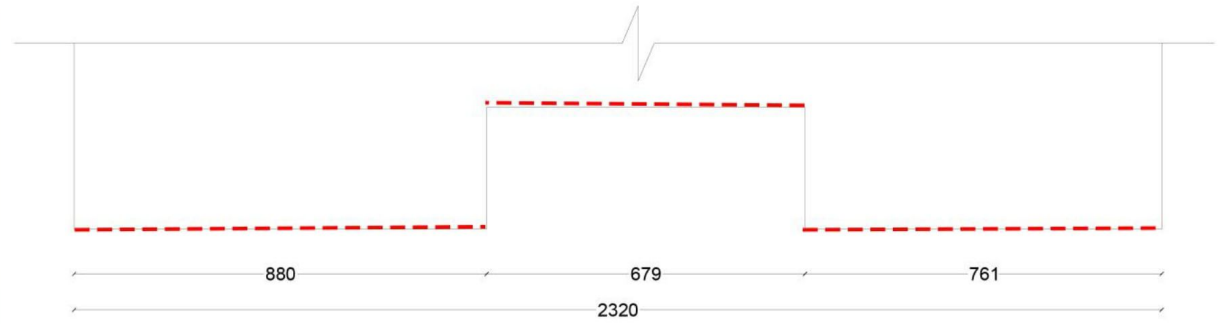

Planimetria

Siperfaqia totale e fasades nga Perendimi:
S=262.5 m2

Fasada nga Perendimi (pjesa qe nuk duket)

Fasada nga Perendimi Shk. 1:100

Planimetria

Siperfaqia totale e fasades nga Jugu:
 $S=321.5 \text{ m}^2$

Fasada nga Jugu

Shk. 1:100

Planimetria

Fasada nga Jugu

Shk. 1:100

Siperfaqia totale e fasades nga Jugu:
 $S=272.5 \text{ m}^2$

Siperfaqia totale e fasades nga Lindja:
S=108.5 m²

Planimetria