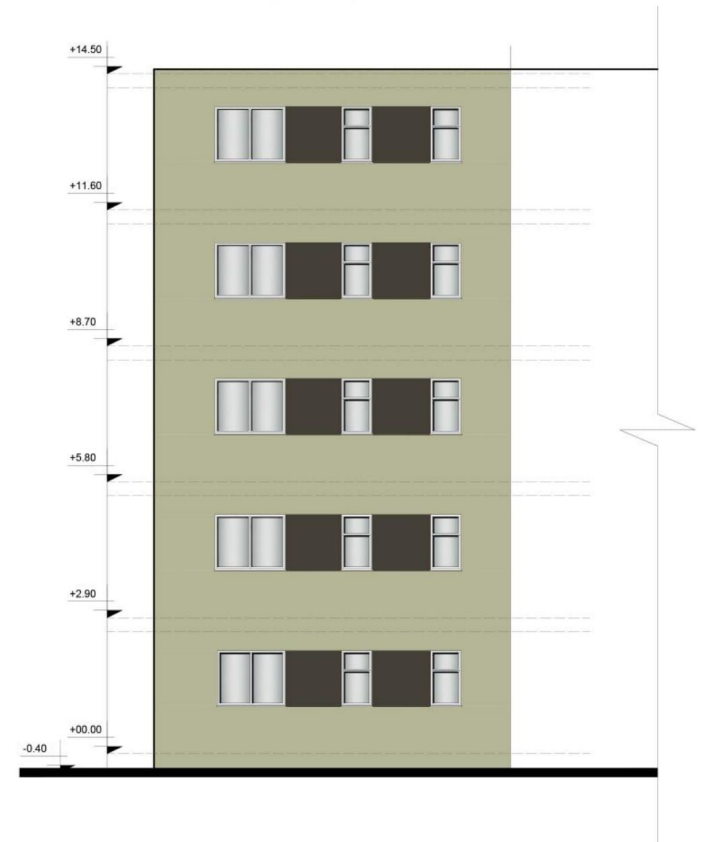

Fasada nga Jugu

Shk. 1:100

Planimetria

Fasada nga Jugu

Shk. 1:100

Siperfaqia totale e fasades nga Jugu:
 $S=272.5 \text{ m}^2$

Siperfaqia totale e fasades nga Lindja:
S=108.5 m²

Planimetria

Shk. 1:100

Fasada nga Lindja

Shk. 1:100

Fasada nga Jugu

Shk. 1:100

Siperfaqia totale e fasades nga Jugu:
S=250.5 m²

Planimetria

Fasada nga Jugu