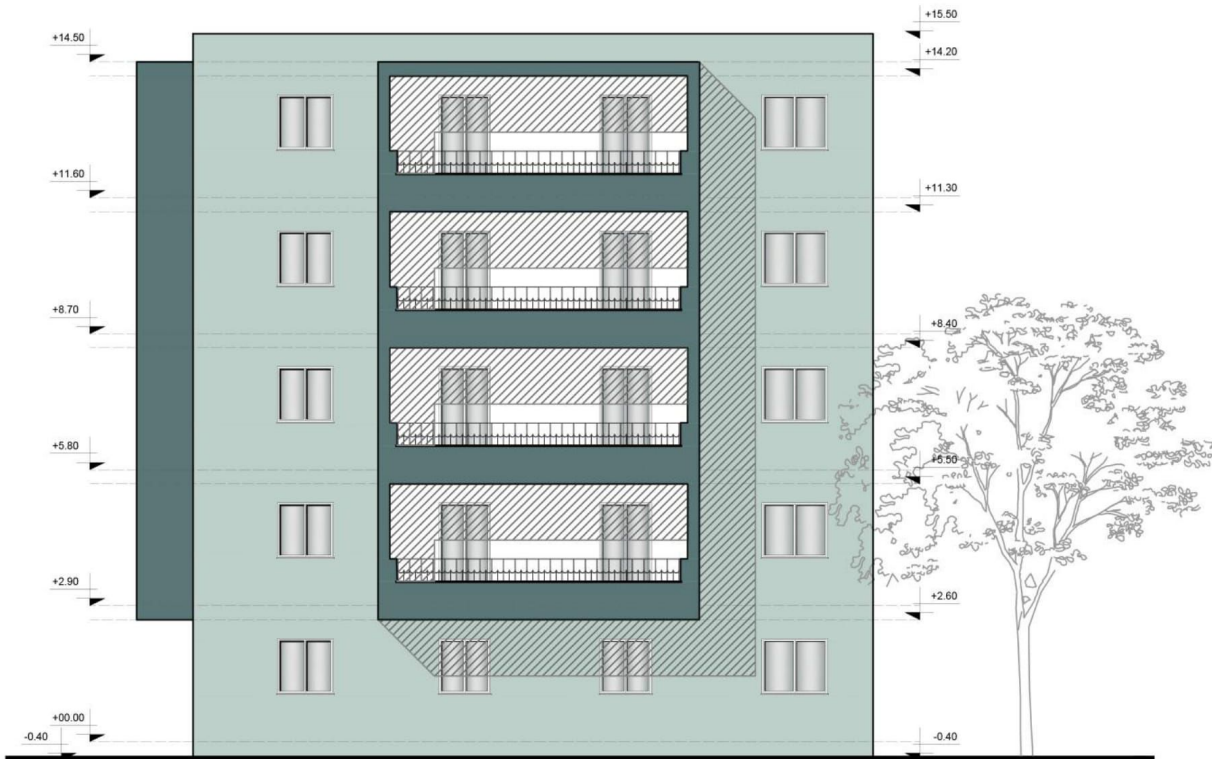

Planimetria

Siperfaqia totale e fasades nga Jugu:
S=244.5 m2

Fasada nga Jugu

Shk. 1:100

Planimetria

Siperfaqia totale e fasades nga Lindja:
 $S=189.5 \text{ m}^2$

Fasada nga Lindja

Shk. 1:100

Planimetria

Siperfaqia totale e fasades nga Perendimi:
S=262.5 m2

Fasada nga Perendimi (pjesa qe nuk duket)

Fasada nga Perendimi Shk. 1:100

Planimetria

Siperfaqia totale e fasades nga Jugu:
 $S=321.5 \text{ m}^2$

Fasada nga Jugu

Shk. 1:100

Planimetria

Fasada nga Jugu

Shk. 1:100

Siperfaqia totale e fasades nga Jugu:
 $S=272.5 \text{ m}^2$

Siperfaqia totale e fasades nga Lindja:
S=108.5 m²

Planimetria