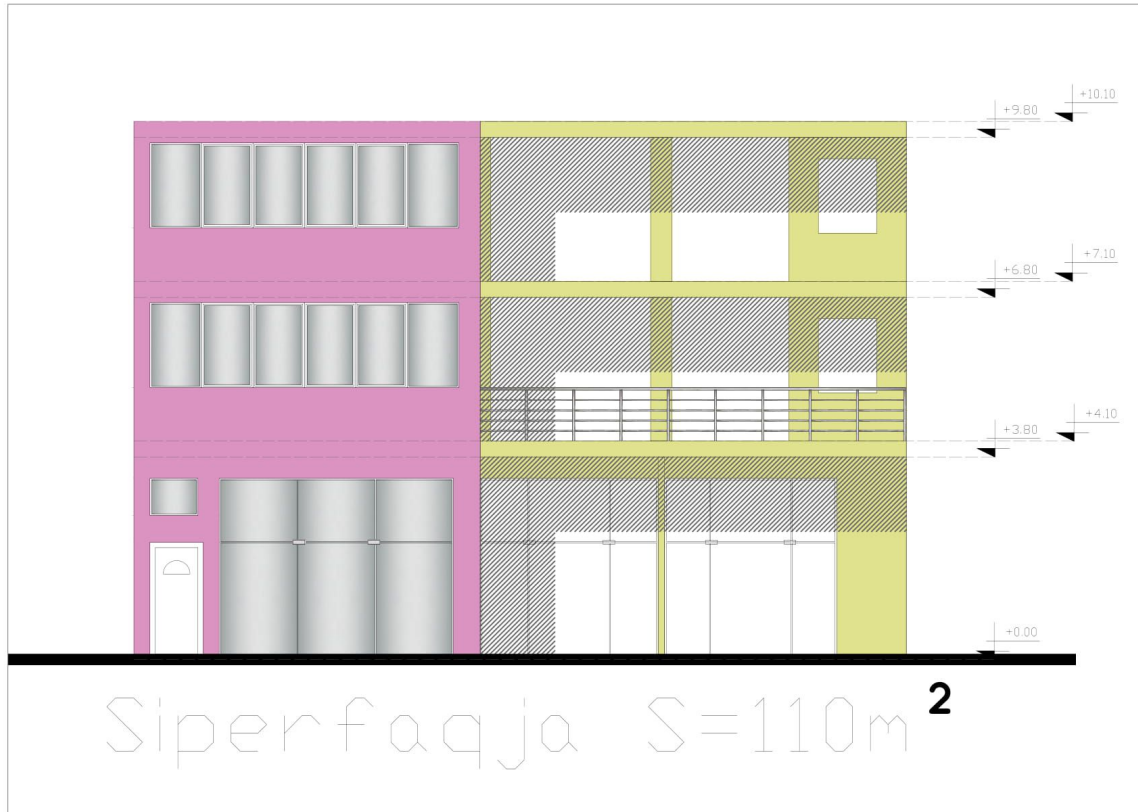

FASADAT - PALLATI NR.4 - QENDER

FASADA NGA JUGU SHKALLE 1:100

FOTO E OBJEKTIT

EMERTESA E OBJEKTIT : FAZA E II E RIKUALIFIKIMIT TE FASADAVE TE QYTETIT BELSH.		Nr.fletes.
EMERTESA E FLETES : FASADA, FOTO NGA JUGU E OBJEKTIT NR.4 NE QENDER		dt.15/07/2018
BASHKIA BELSH		SH: 1:100
Punoik: DREJTORIA E PLANIFIKIMIT, KONTROLLIT E ZIVILLIMIT TE TERRITORIT Ark. Skender SLEJANI Ing. Erdos BASHKHA Ing. Valdet IDRIZI Ing. Placunt TAFANI		
Rrethi: Haza Dervishi, Belsh - Qender E-Mail: bashkia@belsh.gov.al BELSH-ALBANIA	Mobile phone: _____	BASHKIA BELSH