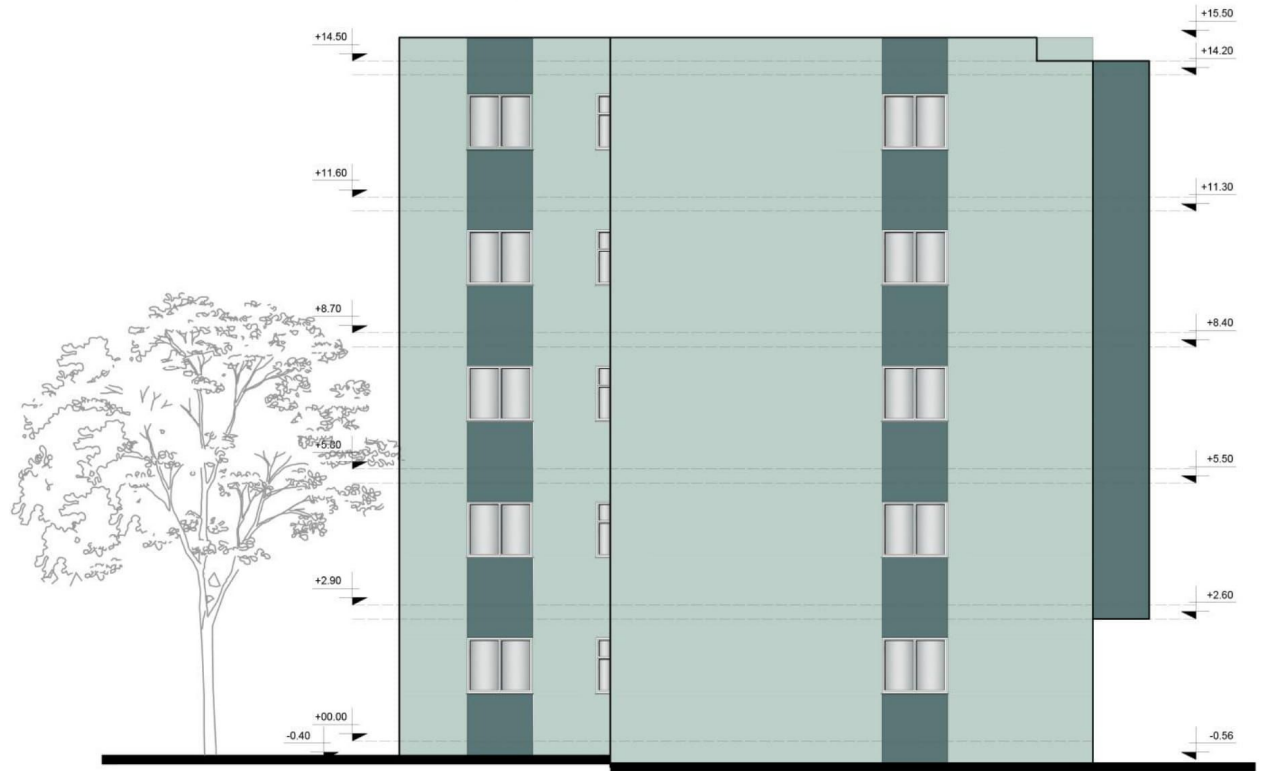

Planimetria

Siperfaqia totale e fasades nga Jugu:
S=244.5 m2

Fasada nga Jugu

Shk. 1:100

Planimetria

Siperfaqia totale e fasades nga Lindja:
 $S=189.5 \text{ m}^2$

Fasada nga Lindja

Shk. 1:100

Planimetria

Siperfaqia totale e fasades nga Perendimi:
S=262.5 m2

Fasada nga Perendimi (pjesa qe nuk duket)

Fasada nga Perendimi Shk. 1:100

Planimetria

Siperfaqia totale e fasades nga Jugu:
 $S=321.5 \text{ m}^2$

Fasada nga Jugu

Shk. 1:100

Planimetria

Fasada nga Jugu

Shk. 1:100

Siperfaqia totale e fasades nga Jugu:
 $S=272.5 \text{ m}^2$

Siperfaqia totale e fasades nga Lindja:
S=108.5 m²

Planimetria

Shk. 1:100

Fasada nga Lindja

Shk. 1:100

Fasada nga Jugu

Shk. 1:100

Siperfaqia totale e fasades nga Jugu:
S=250.5 m²

Planimetria

Fasada nga Jugu