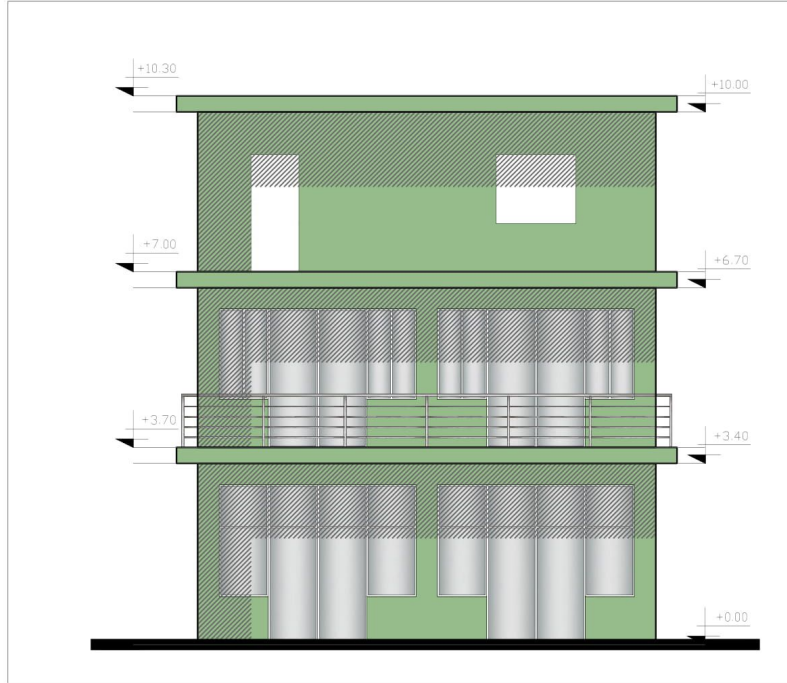

FASADAT - PALLATI NR.5 - QENDER

FASADA NGA JUGU SHKALLE 1:100