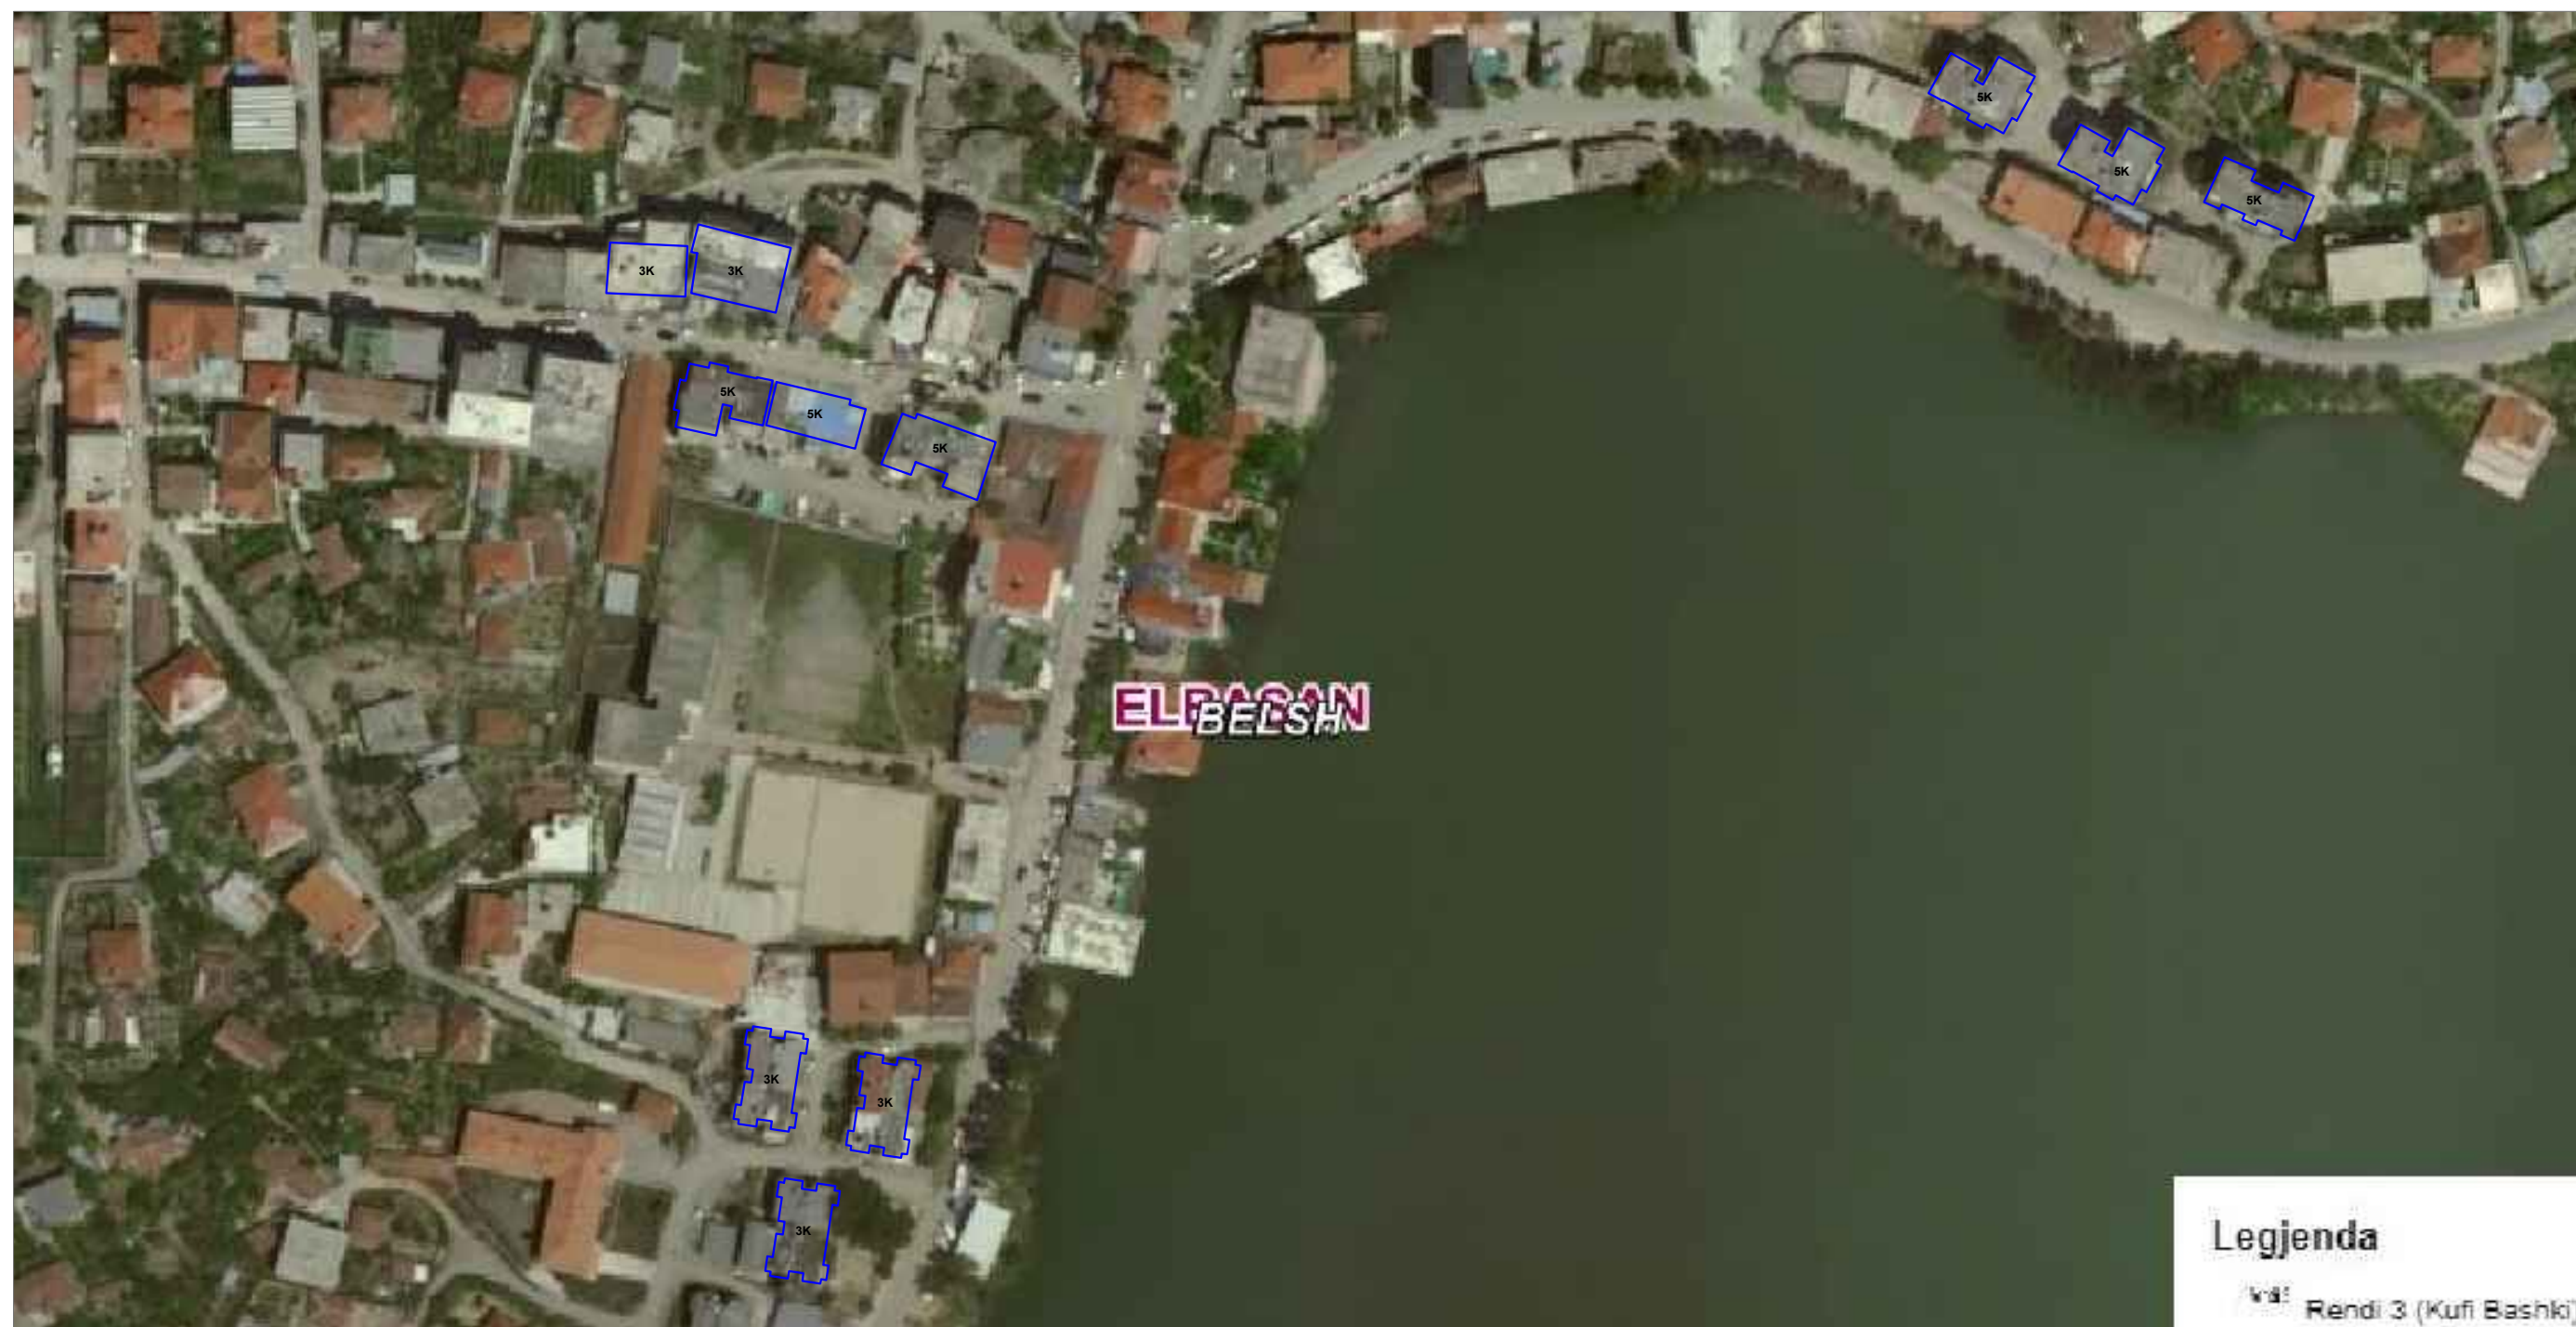

PROJEKT - ZBATIMI

Objekti: *"FAZA II E RIKUALIFIKIMIT TE FASADAVE TE QYTETIT BELSH",
BASHKIA BELSH*

MIRATOI:
*KRYETARI I BASHKISE
ARIF TAFANI*

BELSH 2018

PUNOI:
*DREJTORIA E PLANIFIKIMIT, KONTROLLIT
E ZHVILLIMIT TE TERRITORIT*