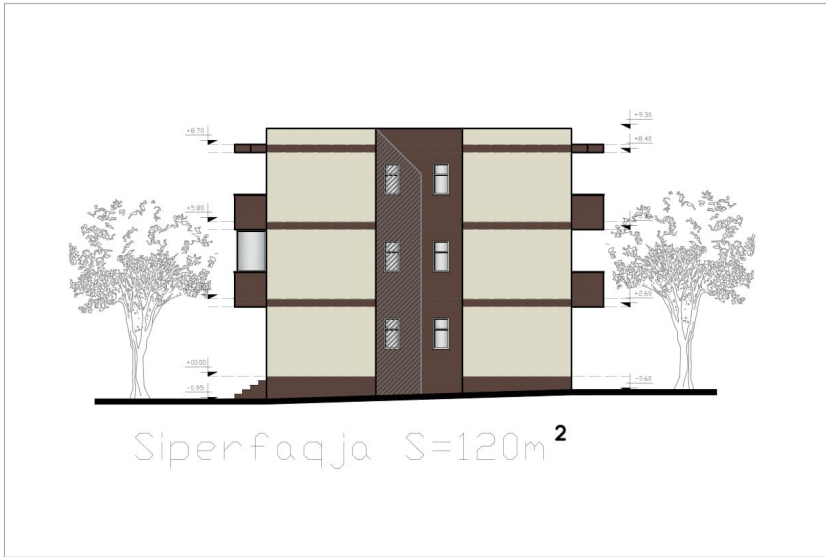

Fasada nga Jugu

Shk. 1:100

Siperfaqia totale e fasades nga Jugu:
S=112 m2

FASADAT - PALLATI NR.3 - SPITALI

FASADA NGA VERIU SHKALLE 1:200

FASADA NGA LINDJA SHKALLE 1:200

PLANIMETRIA NGA VERIU SHKALLE 1:200

PLANIMETRIA NGA VERIU SHKALLE 1:200