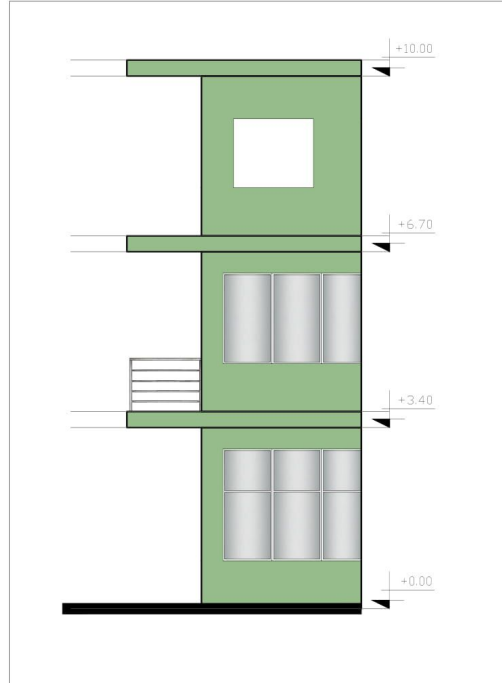

FASADAT - PALLATI NR.5 - QENDER

FASADA NGA JUGU SHKALLE 1:100

FASADA NGA LINDJA SHKALLE 1:100

FOTO E OBJEKTIT

PLANIMETRIA SHKALLE 1:100

EMERTESA E OBJEKTIT : FAZA E II E RIKUALIFIKIMIT TE FASADAVE TE QYTETIT BELSH.		Nr.fletes.
EMERTESA E FLETES : FASADA, PLANIMETRIA, FOTO NGA JUGU, LINDJA E OBJEKTIT NR.5 NE QENDER		dt.15/07/2018
BASHKIA BELSH		SH: 1:100
Punoi: DIREKTORIA E PLANIFIKIMIT, KONTROLLIT E ZHVILLIMIT TE TERRITORIT		
Ark. Skender SKEDINI Ing. Erdos BASHKIA Ing. Valdet IDRIZI Ing. Placenta TAFANI		BASHKIA BELSH
Rregu Hazaz Dervishi, Belsh - Qender E-Mail: bashkia@bashkia-belsh.com BELSH-ALBANIA		Mobile phone -----

FASADAT E OBJEKTIT 5-KAT - SHESHI ANSAMBLI

FASADA NGA LINDJA SHKALLE 1:75

PLANIMETRIA SHKALLE 1:200

FOTO E OBJEKTIT

EMERTESA E OBJEKTIT : FAZA E II E RIKUALIFIKIMIT TE FASADAVE TE QYTETIT BELSH.		Nr.fletes. -
EMERTESA E FLETES : FASADA, PLANIMETRIA, FOTO NGA LINDJA E OBJEKTIT 5-KAT NE SHESHI ANSAMBLI		dt.15/07/2018
BASHKIA BELSH		SH: 1:100
Punoik: DIREKTORIA E PLANIFIKIMIT, KONTROLLIT E ZIVILLIMIT TE TERRITORIT Ark. Skender SKEDINI Ing. Erion BAKHJIA Ing. Valdet IDRIZI Ing. Placunt TAFANI		BASHKIA BELSH
Rrugë Haziz Dervishi, Belsh - Qendër E-Mail: bashkia@belsh.gov.al BELSH-ALBANIA	Mobile phone: _____	