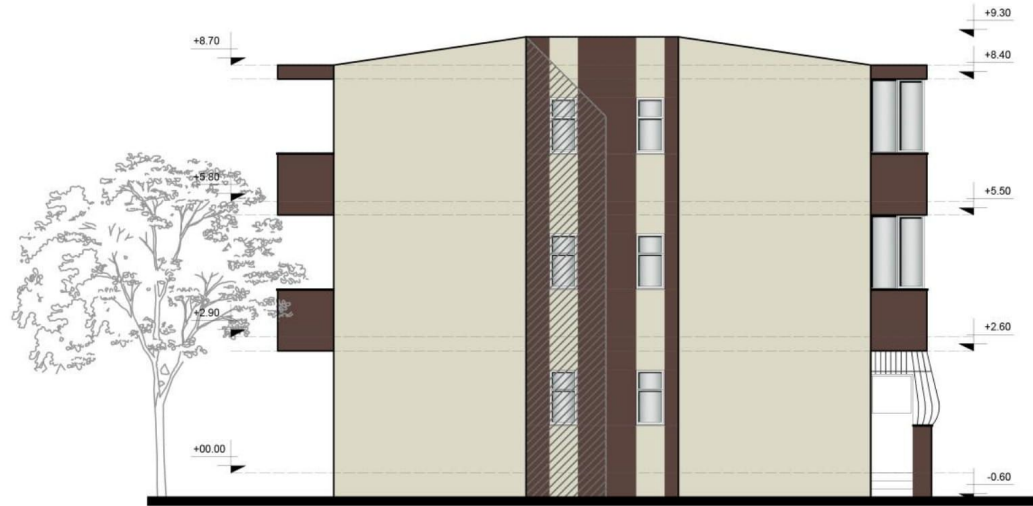

Fasada nga Jugu

Shk. 1:100

Planimetria

Fasada nga Jugu

Shk. 1:100

Siperfaqia totale e fasades nga Jugu:
 $S=272.5 \text{ m}^2$

Siperfaqia totale e fasades nga Lindja:
S=108.5 m²

Planimetria

Shk. 1:100

Fasada nga Lindja

Shk. 1:100

Fasada nga Jugu

Shk. 1:100

Siperfaqia totale e fasades nga Jugu:
S=250.5 m²

Planimetria

Fasada nga Jugu

Shk. 1:100

Planimetria

Siperfaqia totale e fasades nga Jugu:
S=106.5 m²

Planimetria

Fasada nga Lindja

Shk. 1:100

Siperfaqia totale e fasades nga Lindja:
S=225 m2

Planimetria