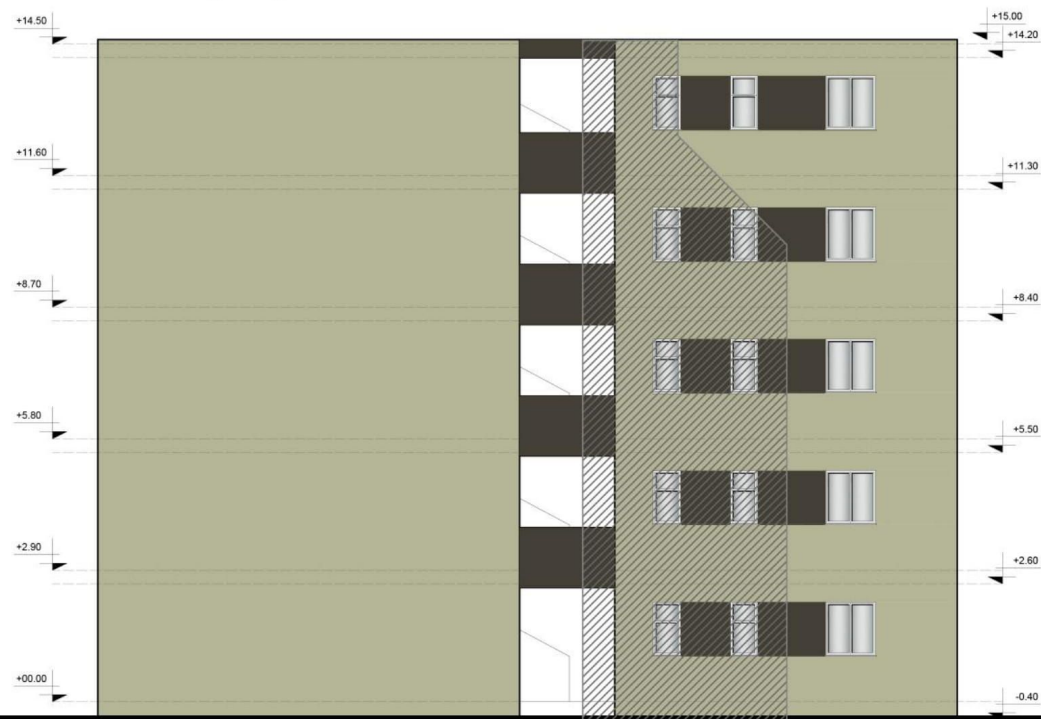

Fasada nga Jugu

Shk. 1:100

Planimetria

Fasada nga Jugu

Shk. 1:100

Siperfaqia totale e fasades nga Jugu:
 $S=272.5 \text{ m}^2$

Siperfaqia totale e fasades nga Lindja:
S=108.5 m²

Planimetria

Shk. 1:100

Fasada nga Lindja

Shk. 1:100

Fasada nga Jugu

Shk. 1:100

Siperfaqia totale e fasades nga Jugu:
S=250.5 m²

Planimetria

Fasada nga Jugu

Shk. 1:100

Planimetria

Siperfaqia totale e fasades nga Jugu:
S=106.5 m²

Planimetria

Fasada nga Lindja

Shk. 1:100

Siperfaqia totale e fasades nga Lindja:
S=225 m2

Planimetria