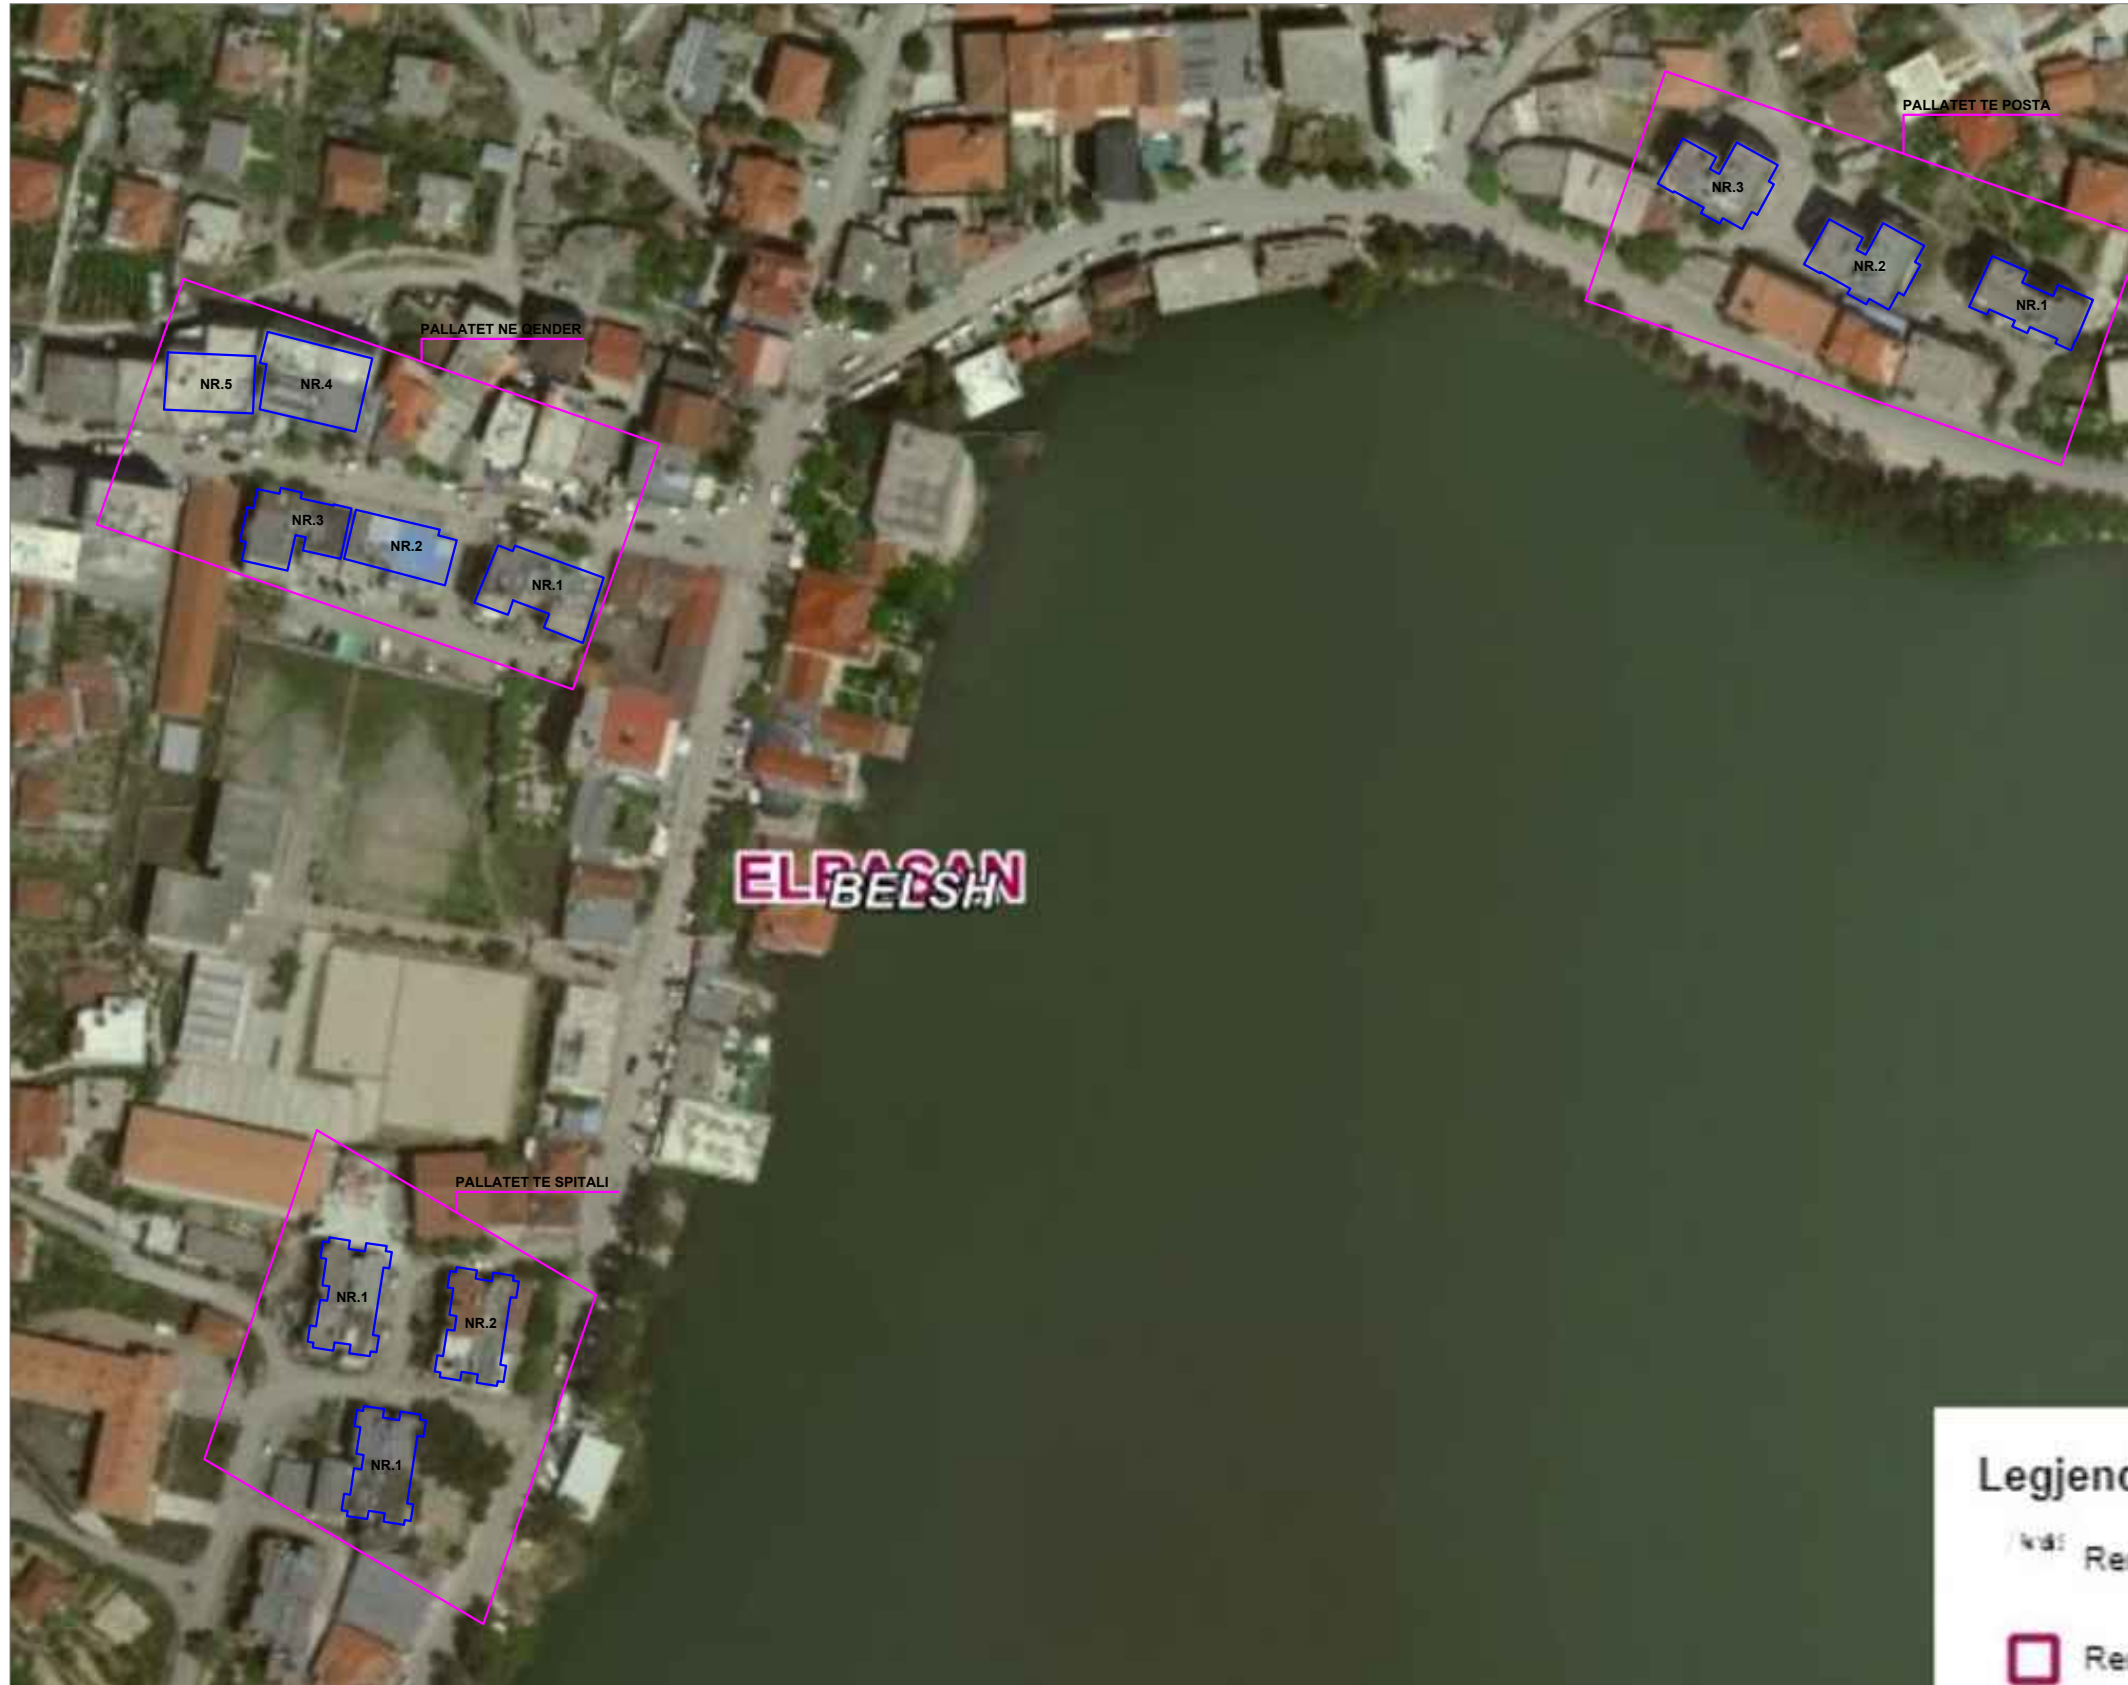

PLANVENDOSJA E OBJEKTEVE SHKALLE 1:1500

MIRATOI: KRYETARI I BASHKISE ARIF TAFANI

DREJTORIA E PLANIFIKIMIT, KONTROLLIT E
ZHVILLIMIT TE TERRITORIT

PERGJEGJESI
ing. Erdison BAXHIJA

TE DHENA TE PERGJITHSHME

EMERTIMI I PUNIMEVE: FAZA E II E RIKUALIFIKIMIT TE FASADAVE TE QYTETIT BELSH.

KATEGORIA E PERDORIMIT TE TOKES:

LLOJI I STRUKTURES: NDERTESA 3KAT + 5KAT

ZHVILLUESI: BASHKIA BELSH

PRONARI: BASHKIA BELSH

ADRESA: BELSH QENDER, BASHKIA BELSH

Legjend

EMERTESA E OBJEKTIT : FAZA E II E RIKUALIFIKIMIT TE FASADAVE TE QYTETIT BELSH.	Nr.fletes. 1
EMERTESA E FLETES : PLANVENDOSJA E NDERTESAVE QE DO TE BEHET NDERHYRIA.	dt.15/07/2018
BASHKIA BELSH	Punoi: DREJTORIA E PLANIFIKIMIT, KONTROLLIT E ZHVILLIMIT TE TERRITORIT Ark. Skender SEJDIRI Ing. Erdison BAXHIJA Ing. Vullnet IDRIZI Ing. Plarent TAFANI
Rruga: Hazis Dervishi, Belsh - Qender E-Mail: bashkabelsh@hotmail.com BELSH - ALBANIA	Mobile phone .....
	BASHKIA BELSH