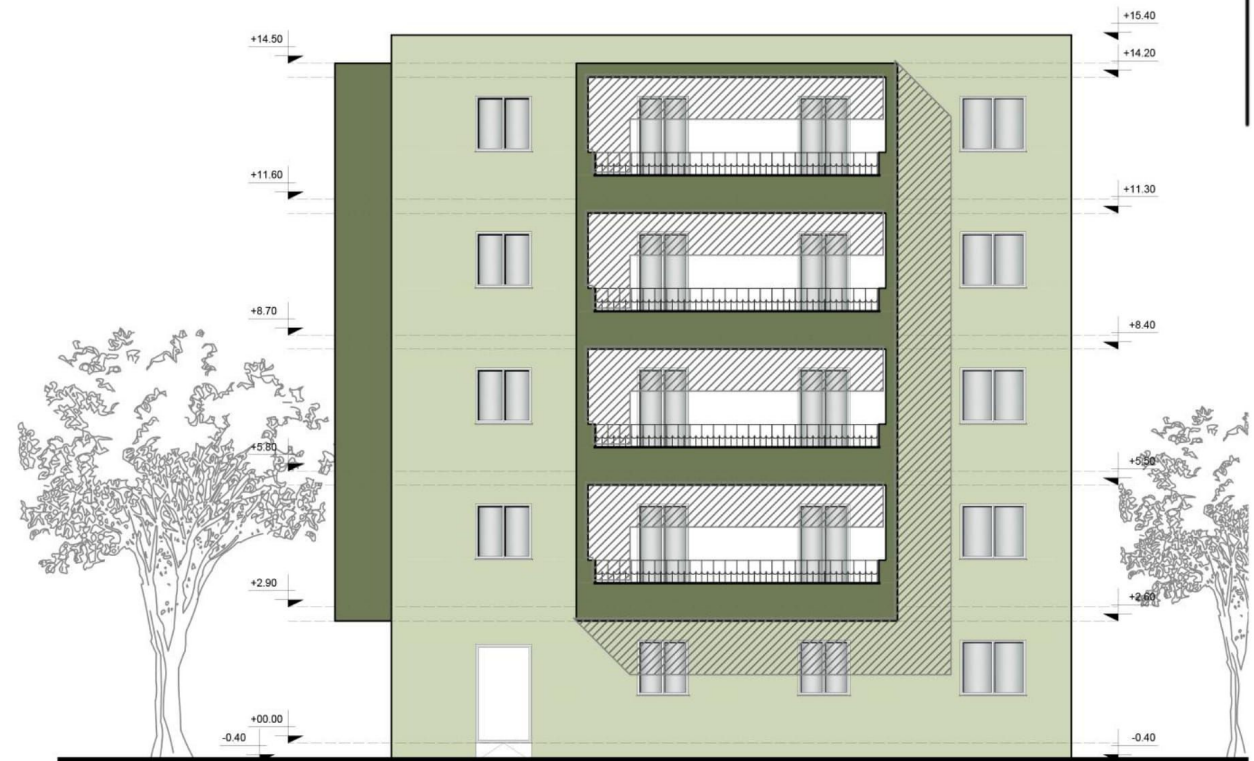

Ortofot

Siperfaqia totale e fasades nga Lindja:
 $S=189.5 \text{ m}^2$

Fasada nga Lindja Shk. 1:100

Planimetria

Planimetria

Siperfaqia totale e fasades nga Perendimi:
S=253 m²

Fasada nga Veriu
Shk. 1:100

Fasada nga Perendimi
(pjesa qe nuk duket)

Planimetria

Siperfaqia totale e fasades nga Jugu:
S=244.5 m2

Fasada nga Jugu

Shk. 1:100

Planimetria

Siperfaqia totale e fasades nga Lindja:
 $S=189.5 \text{ m}^2$

Fasada nga Lindja

Shk. 1:100