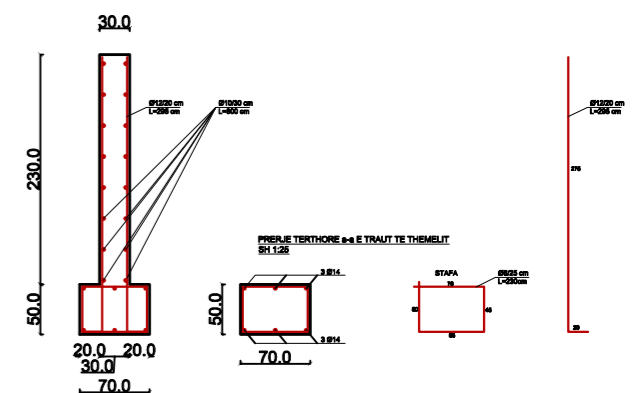

- SHTRIM ME PLLAKA TE REJA
- NDERTIM MURI BETONI 30CM
- VESHJE E MURIT ME PLLAKA GURI 10CM
- SHTRIM SHKALLESH ME PLLAKA GURI

PRERJE TERTHORE a-a E TRAUT TE THEMELIT SH 1:25

ARMIMI I MURIT TE PARCELES

KOLONA K-1 SH 1:50

PRERJA a-a TERTHORE E KOLONES SH 1:25

STAFJA

PRERJA 1-1 SH 1:50

PAMJE E MURIT TE PARCELES

*Shenim
Rrethimi i jashtem me kangiela do te behet i ri
Disa nga kolonat ekzistuese do te suvatohen
Kolonat e demtuara do te rindertohen