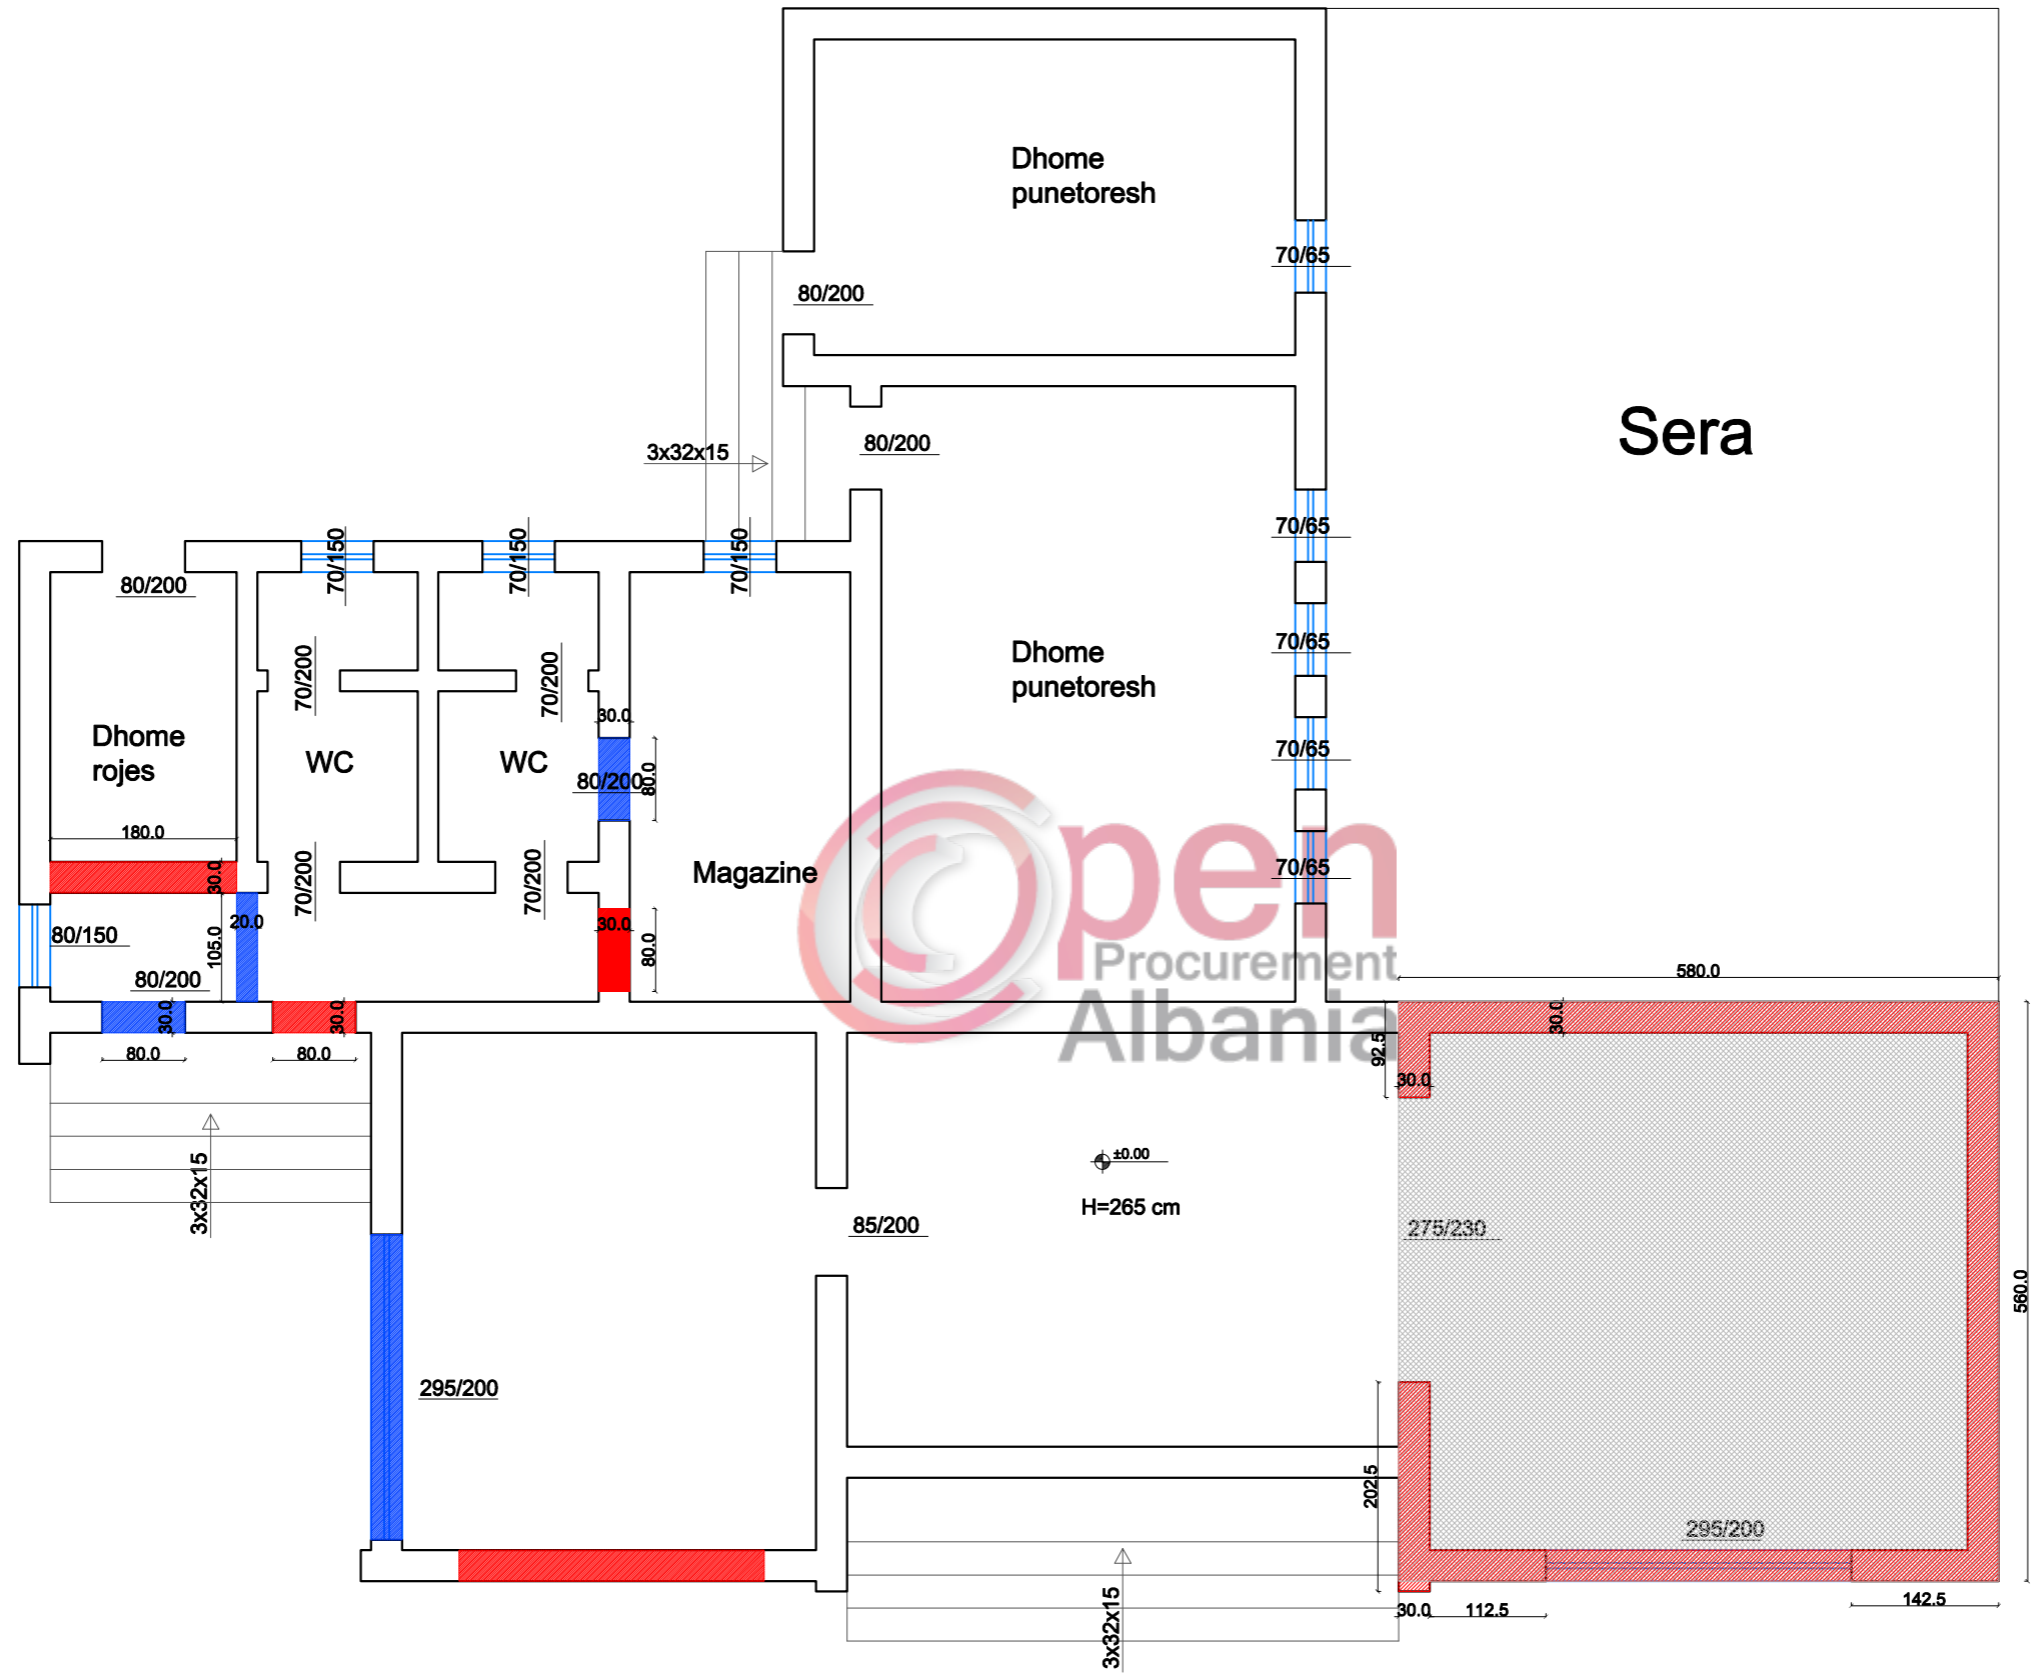

PRERJA a-a TERTHORE E KOLONES SH 1:25

STAFJA

PRERJA 1-1 SH 1:50

PAMJE E MURIT TE PARCELES

*Shenim
Rrethimi i jashtem me kangiela do te behet i ri
Disa nga kolonat ekzistuese do te suvatohen
Kolonat e demtuara do te rindertohen