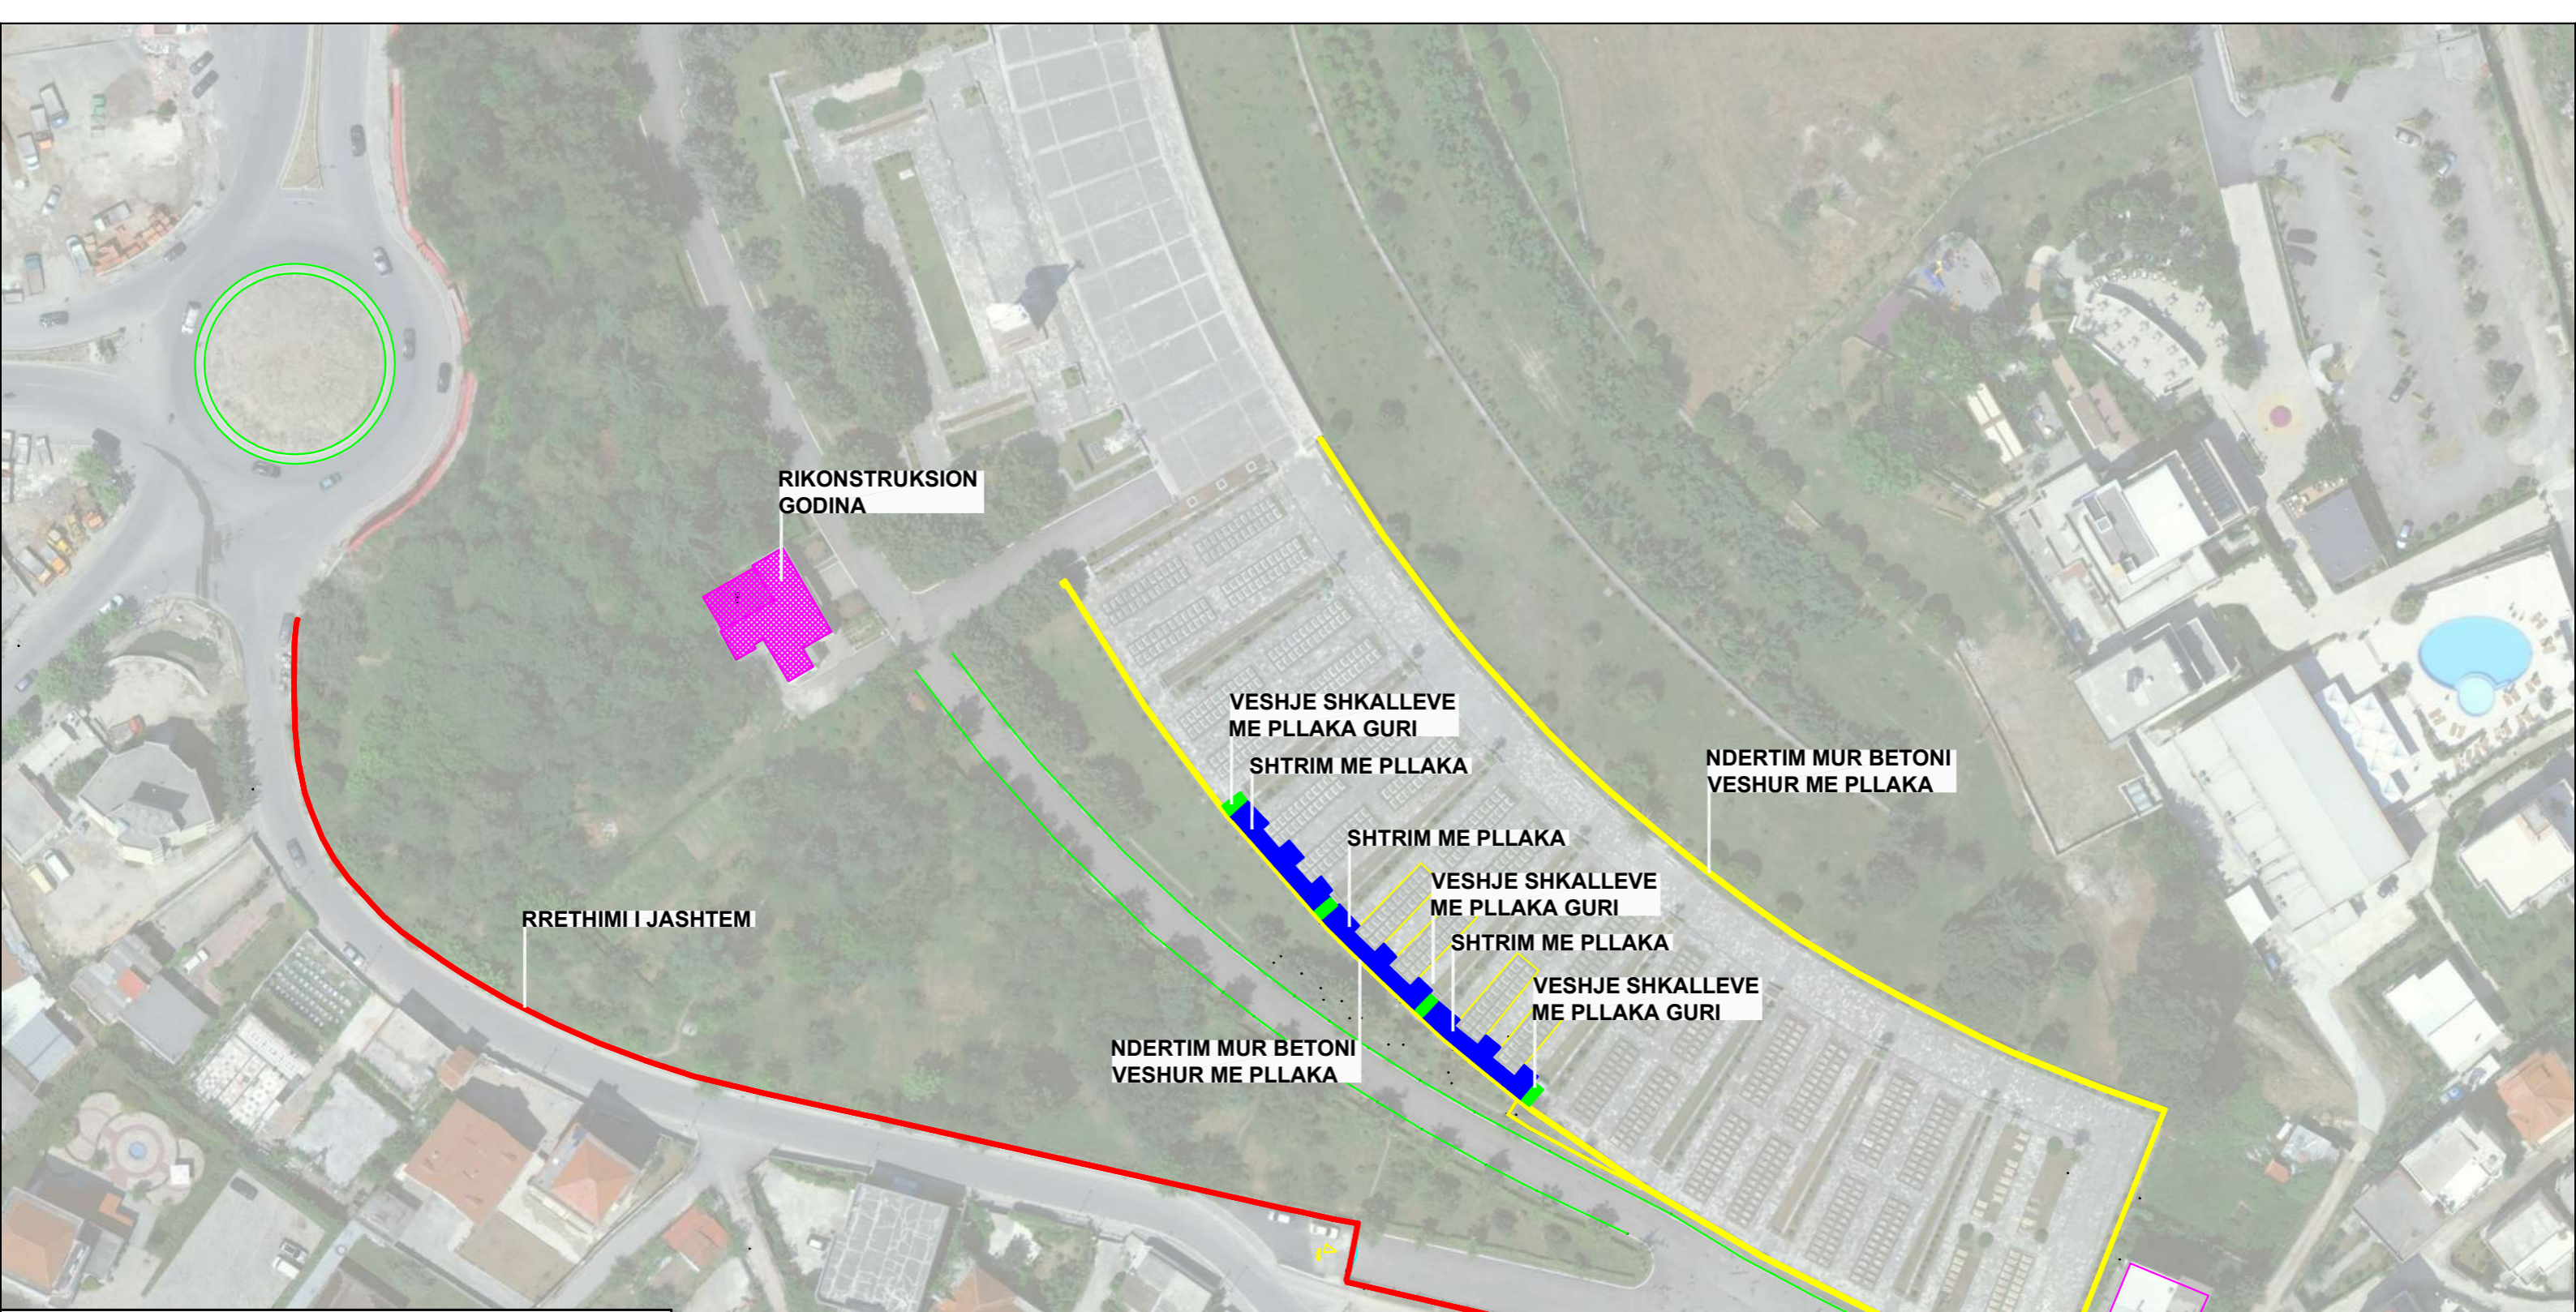

BASHKIA E TIRANËS | AGJENCIA E PARQEVË DHE REKREACIONIT

PROJEKTI:

"RIKONSTRUKSION I PARQEVË MEMORIALE "

RIKONSTRUKSION
GODINA

VEHJE SHKALLEVE
ME PLLAKA GURI
SHTRIM ME PLLAKA

NDERTIM MUR BETONI
VEHUR ME PLLAKA