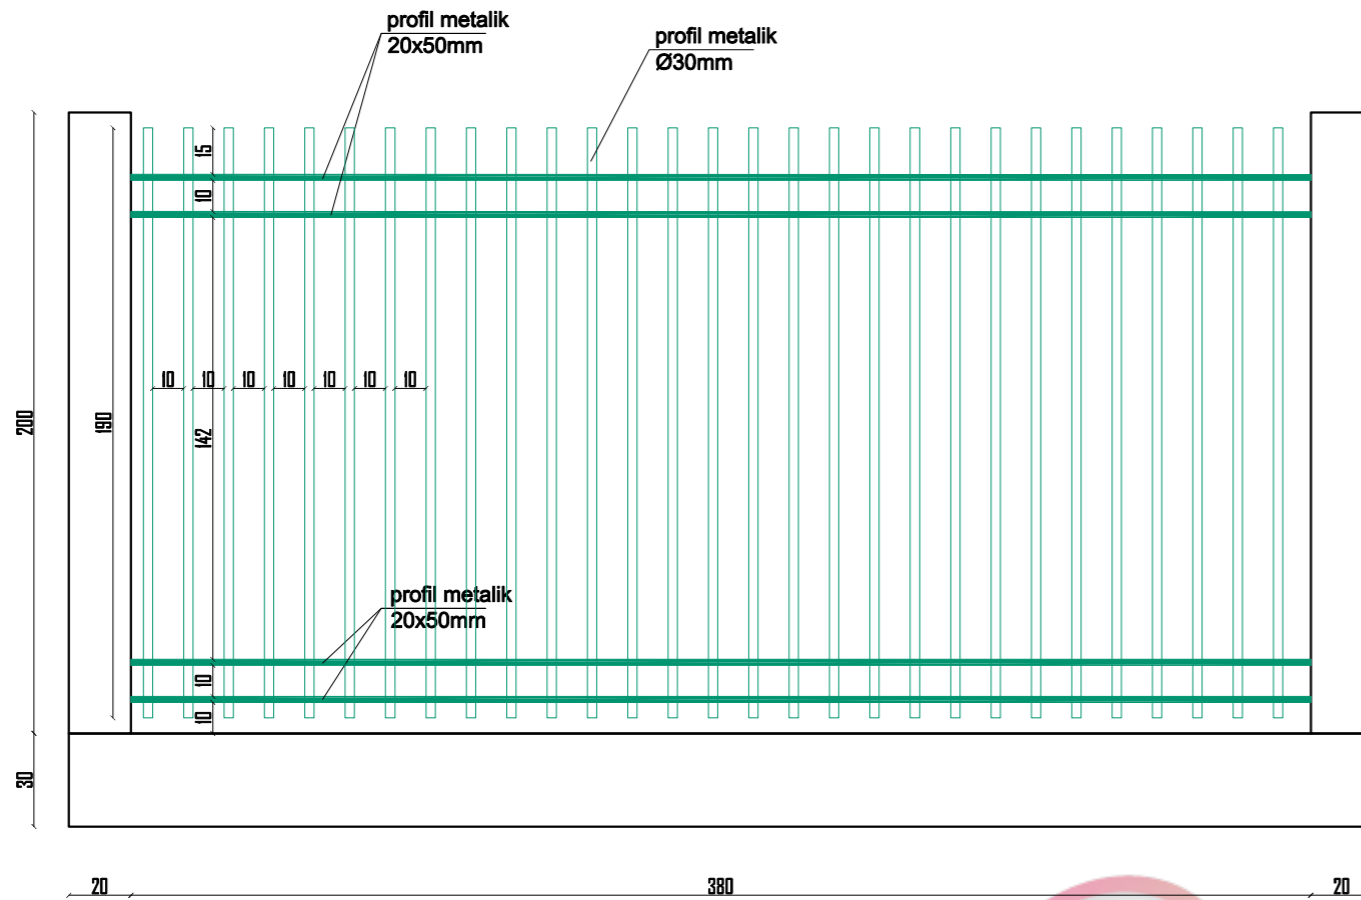

PRERJE TERTHORE a-a E TRAUT TE THEMELIT SH 1:25