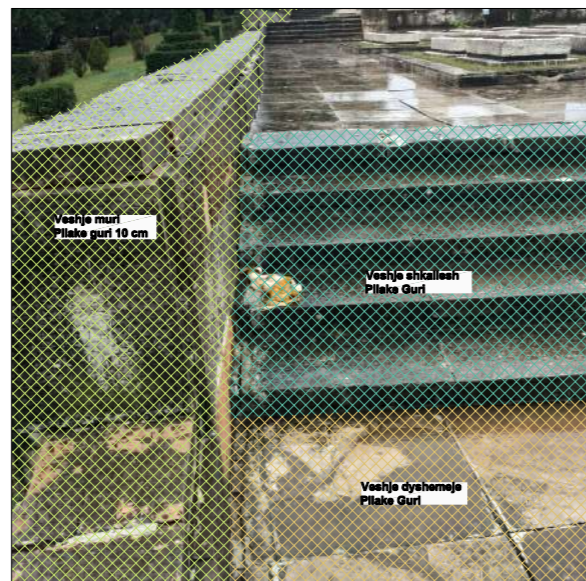

- RRETHIM I JASHEM
(NDERTIM/PERFORCIM/SUVATIM KOLONASH
RRETHIM KANGJELLA I RI)
- NDERTIM MUR BETONI 30CM
VEHJE MURIT ME PLLAKA GURI 10CM
- SHTRIM ME PLLAKA GURI
- VESHJE SHKALLESH ME PLLAKA GURI

LEGJENDE