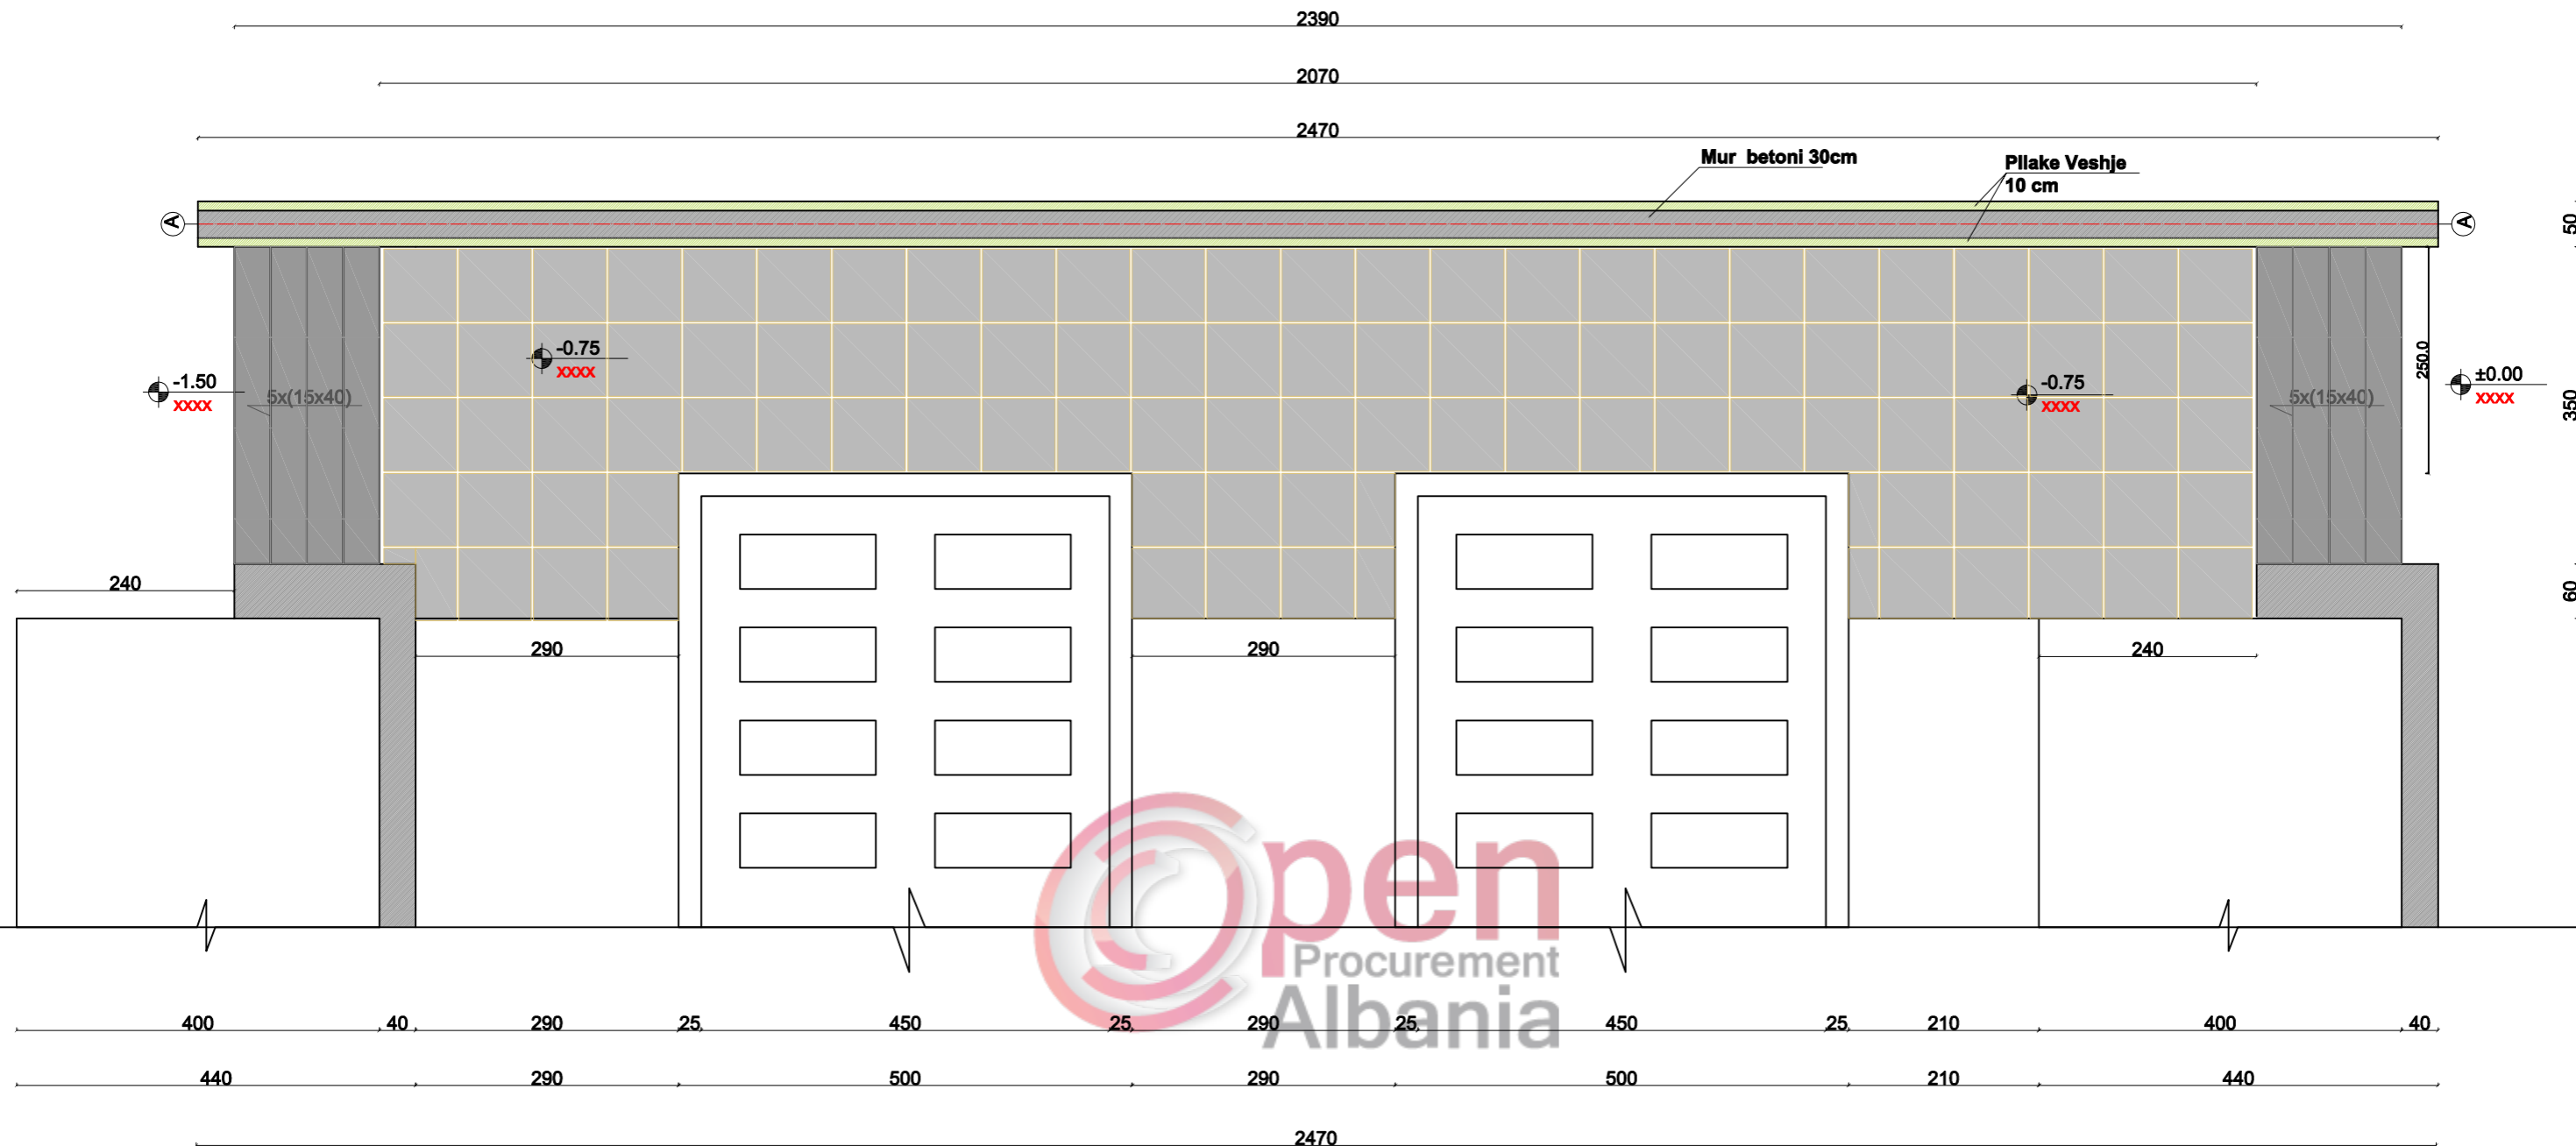

- RRETHIM I JASHEM
(NDERTIM/PERFORCIM/SUVATIM KOLONASH
RRETHIM KANGJELLA I RI)
- NDERTIM MUR BETONI 30CM
VEHJE MURIT ME PLLAKA GURI 10CM
- SHTRIM ME PLLAKA GURI
- VESHJE SHKALLESH ME PLLAKA GURI

LEGJENDE