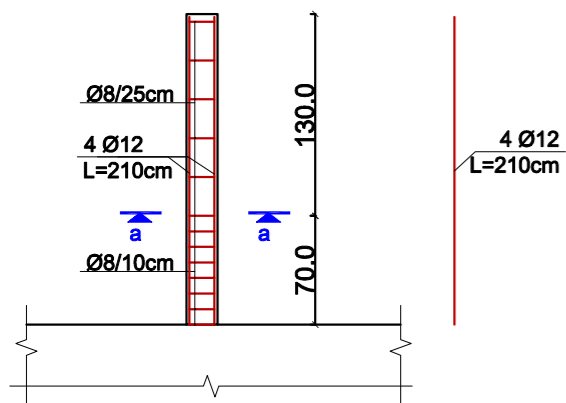

- SHTRIM ME PLLAKA TE REJA
- NDERTIM MURI BETONI 30CM
- VESHJE E MURIT ME PLLAKA GURI 10CM
- SHTRIM SHKALLESH ME PLLAKA GURI

PRERJE TERTHORE a-a E TRAUT TE THEMELIT SH 1:25

ARMIMI I MURIT TE PARCELES

KOLONA K-1 SH 1:50