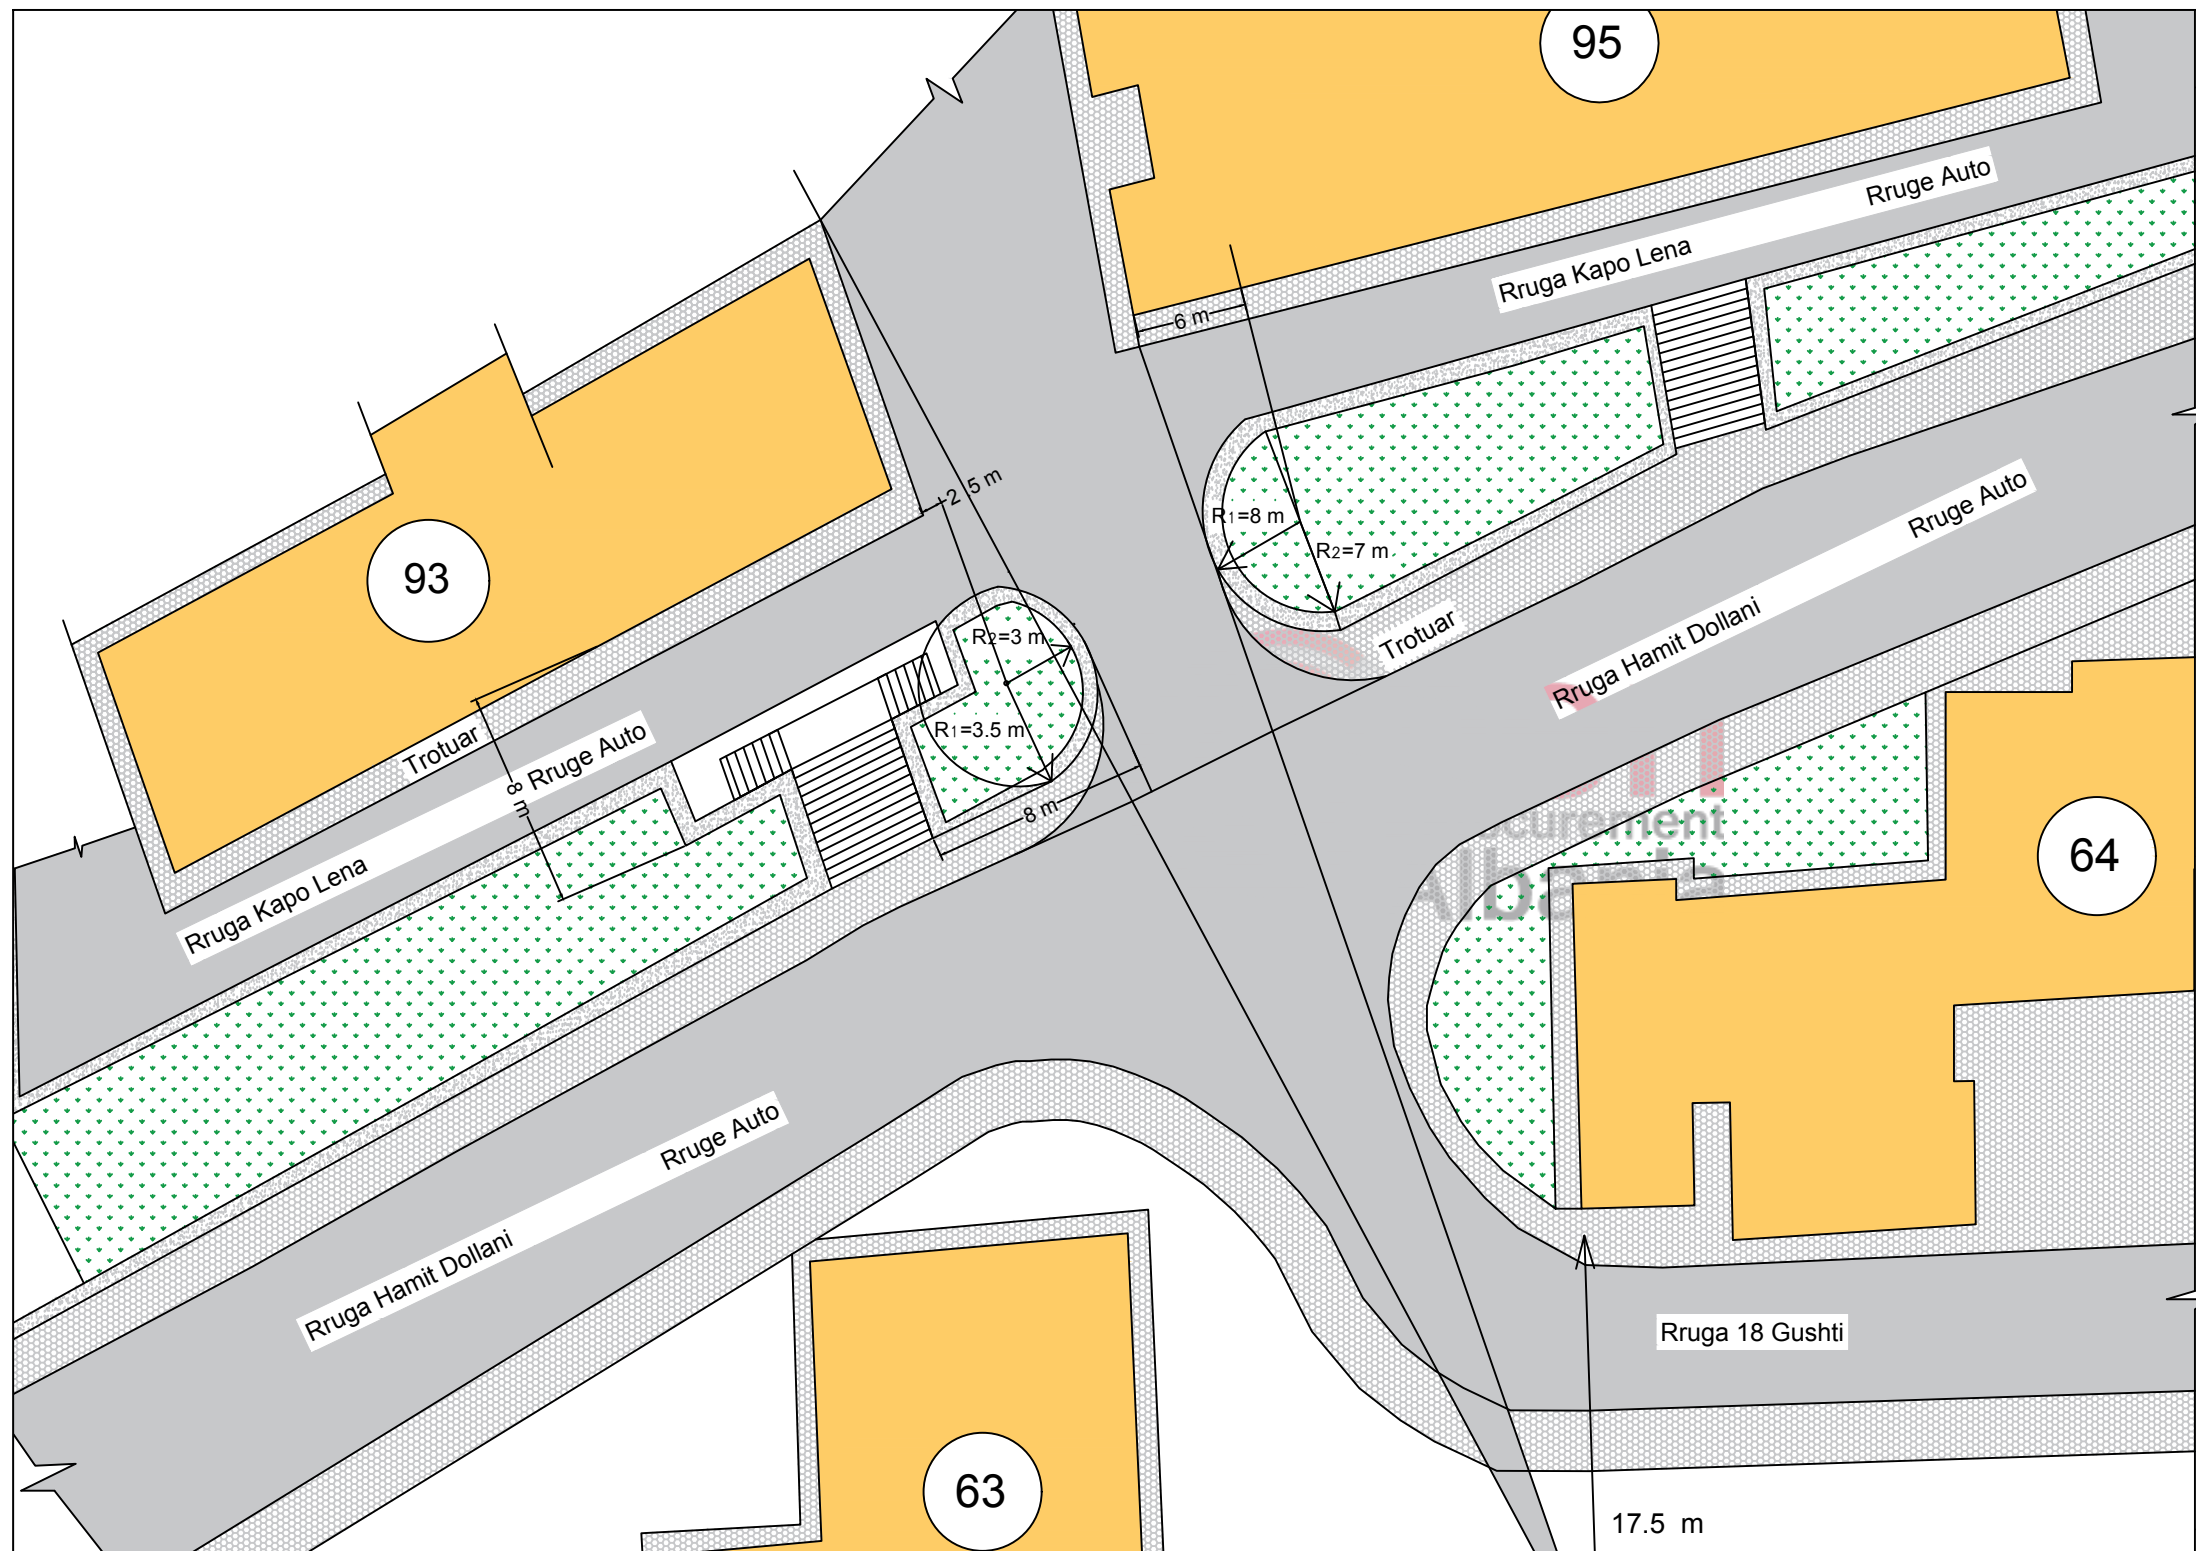

**ING. ALI COHODARI**

**PUNOI**

**ELIANA CIMO**

**DHJETOR 2018**

**PLANIMETRIA E RRUGES NDERMJET RRUGES HAMIT DOLLANI  
DHE KAPO LENA  
BASHKIA GRAMSH**

**SHKALLA 1:1000**

**MIRATOHET  
KRYETARI I BASHKISE**