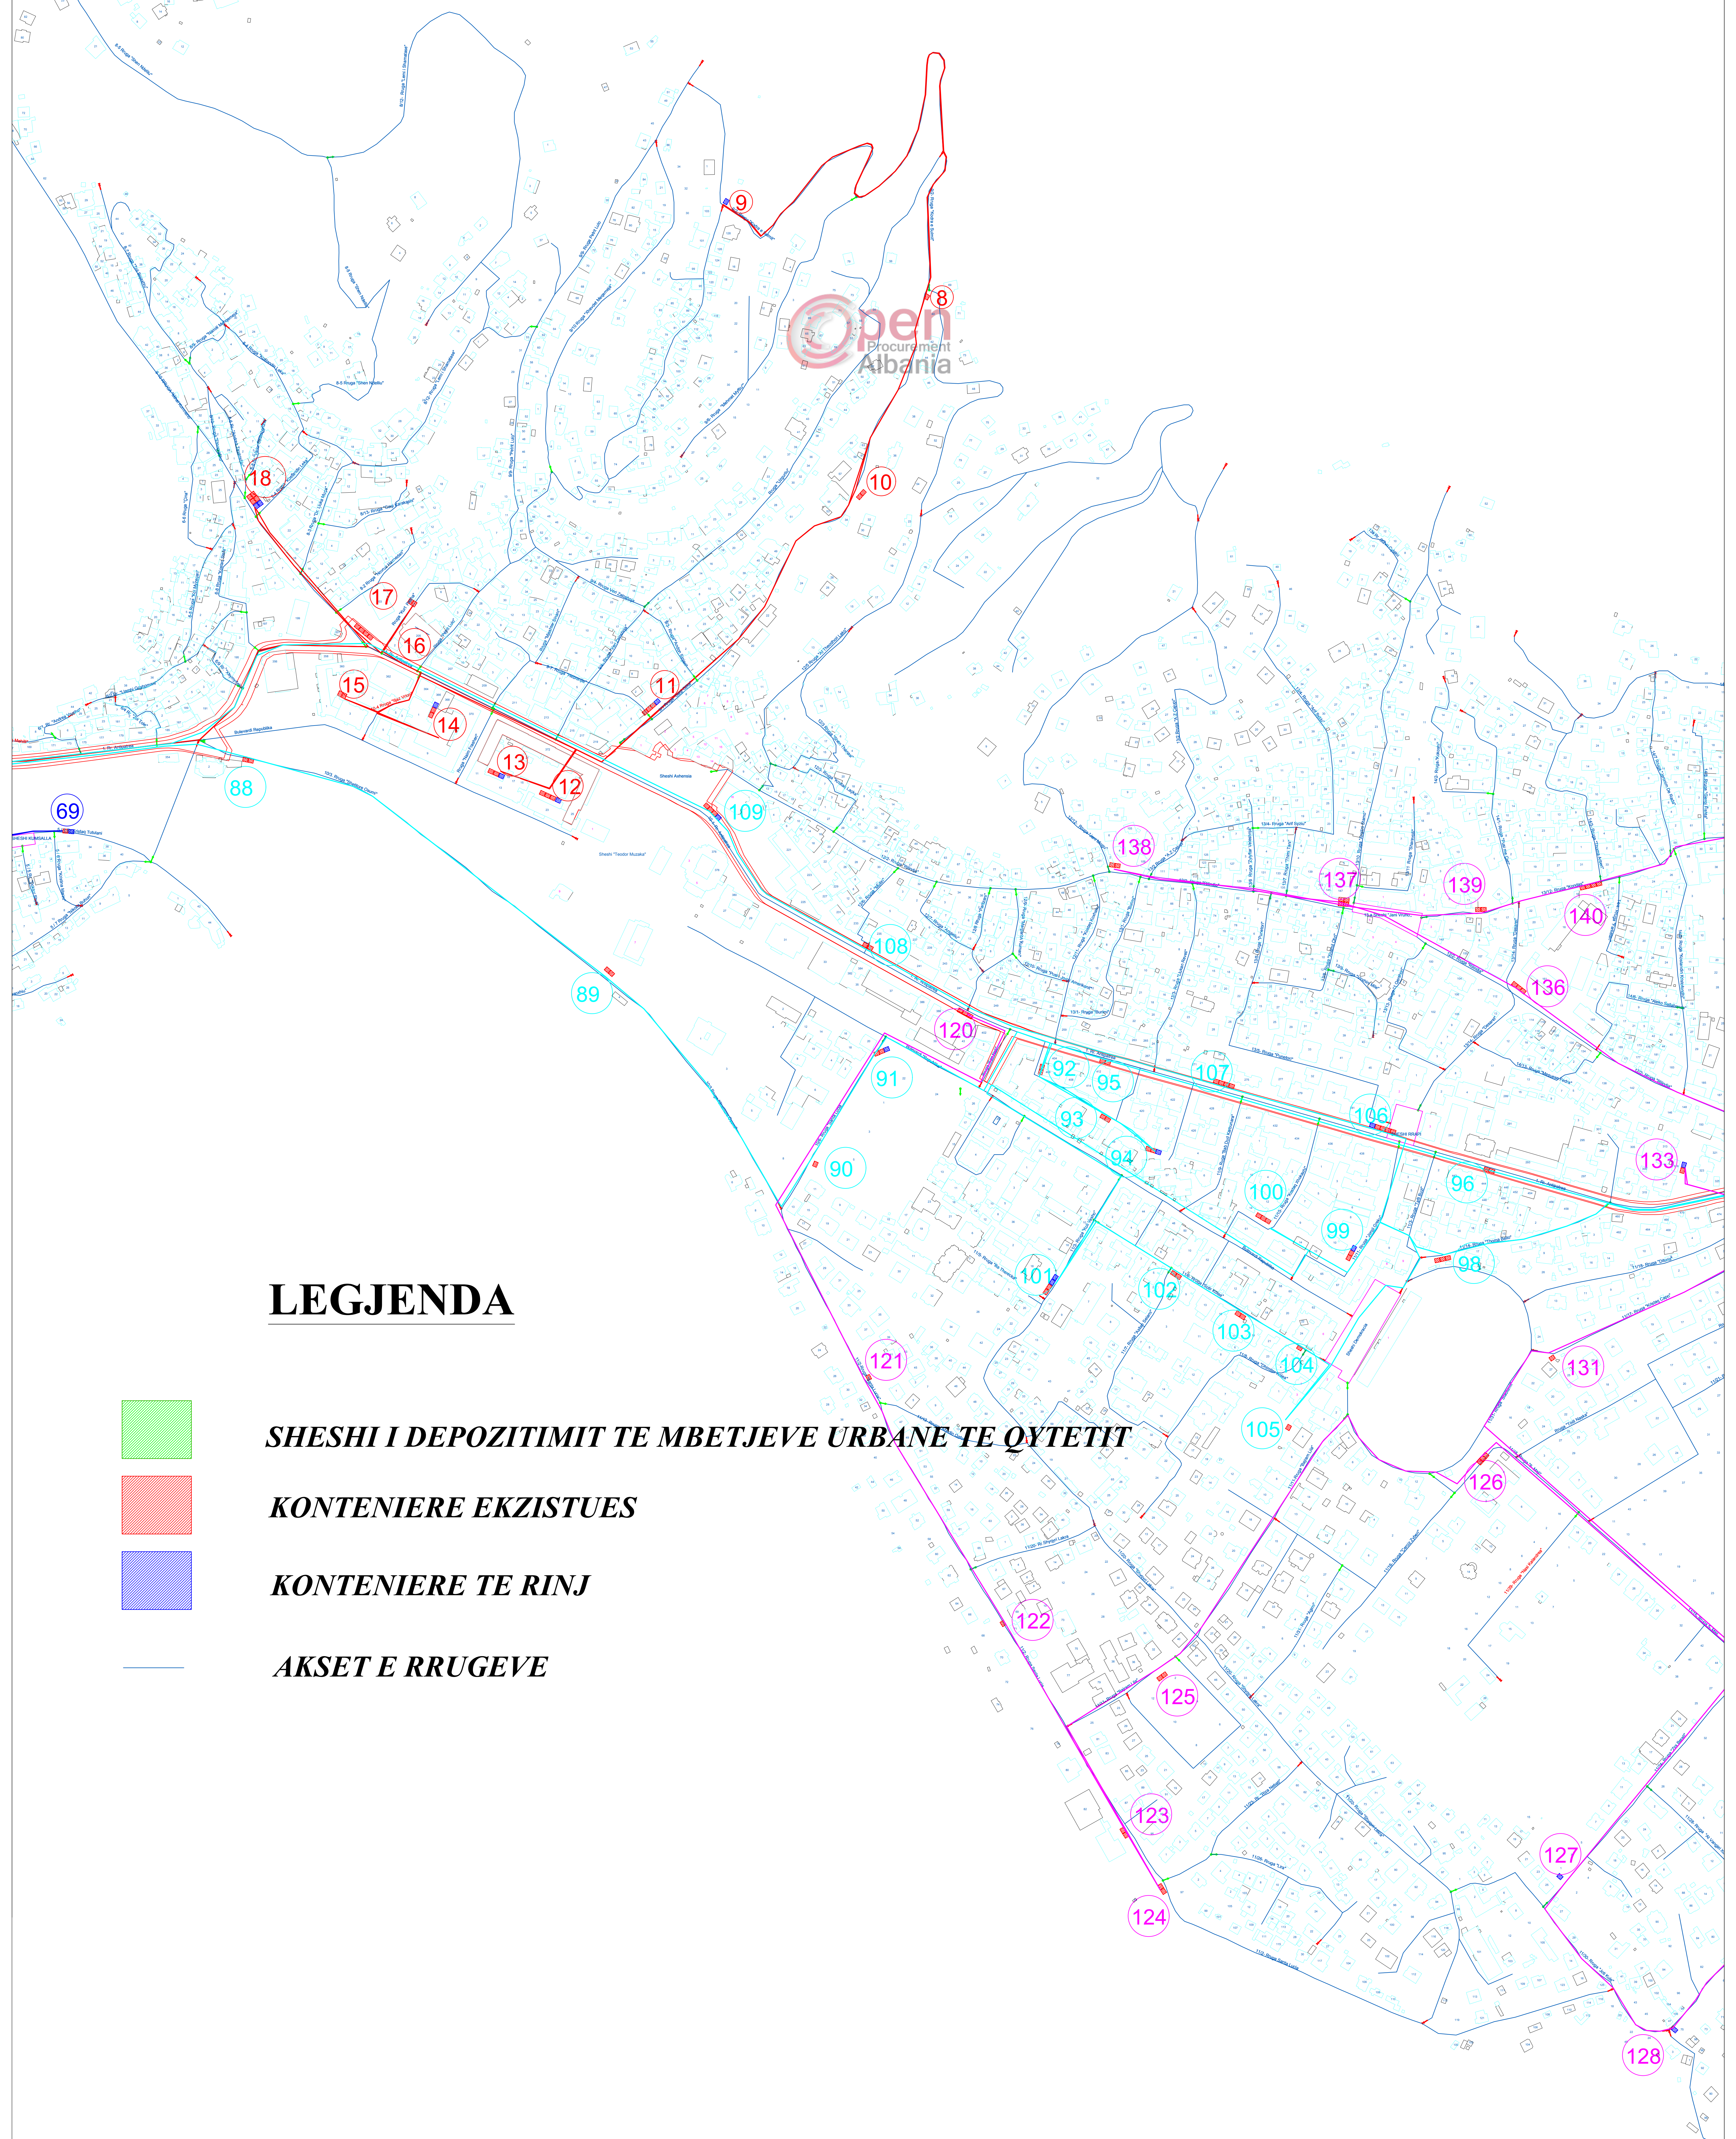

MIRATOHET
KRYETARI I BASHKISE BERAT
PETRIT SINAJ

HARTA E GRUMBULLIMIT TE MBETJEVE
ME MAKINERI(Konteineret)
SHK. 1 : 2 000

LEGJENDA

SHESHI I DEPOZITIMIT TE MBETJEVE URBANE TE QYTETIT

KONTENIERE EKZISTUES

KONTENIERE TE RINJ

AKSET E RRUGEVE

MIRATOHET
KRYETARI I BASHKISE BERAT
PETRIT SINAJ

HARTA E GRUMBULLIMIT TE MBETJEVE
ME MAKINERI(Konteineret)
SHK. 1 : 2 000

LEGJENDA

-  **SHESHI I DEPOZITIMIT TE MBETJEVE URBANE TE QYTETIT**
-  **KONTENIERE EKZISTUES**
-  **KONTENIERE TE RINJ**
-  **AKSET E RRUGEVE**