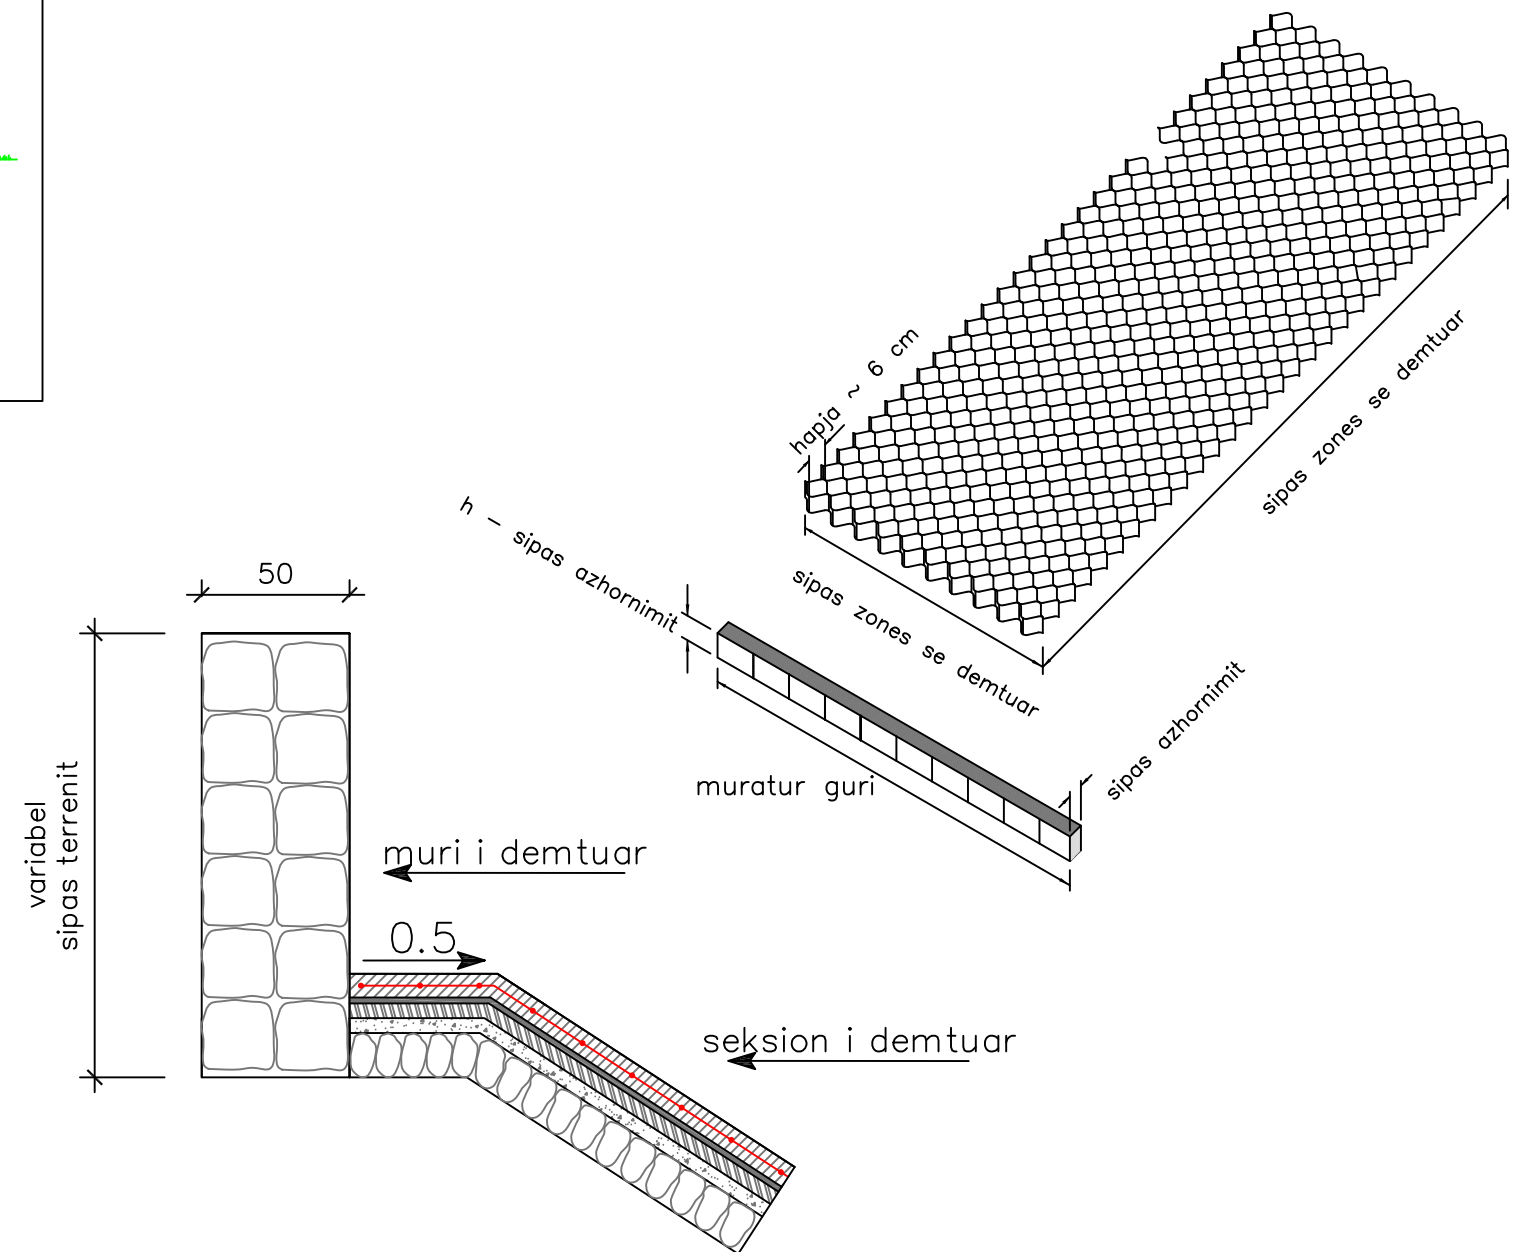

# RIKONSTRUKSION E MIRBAJTJE E LERAVE UJEMBLEDHESE

SHTRESE ME RRJETE METALIKE PER ZONAT E DENTUARA

ZYRE  
PROJEKTIM - PREVENTIVIM

ADRESA SARANDE

PROJEKT  
ARKITEKTONIK

PROJEKTUAN

Ing.Kristaq Kali  
Top.Jorgaq Gjati