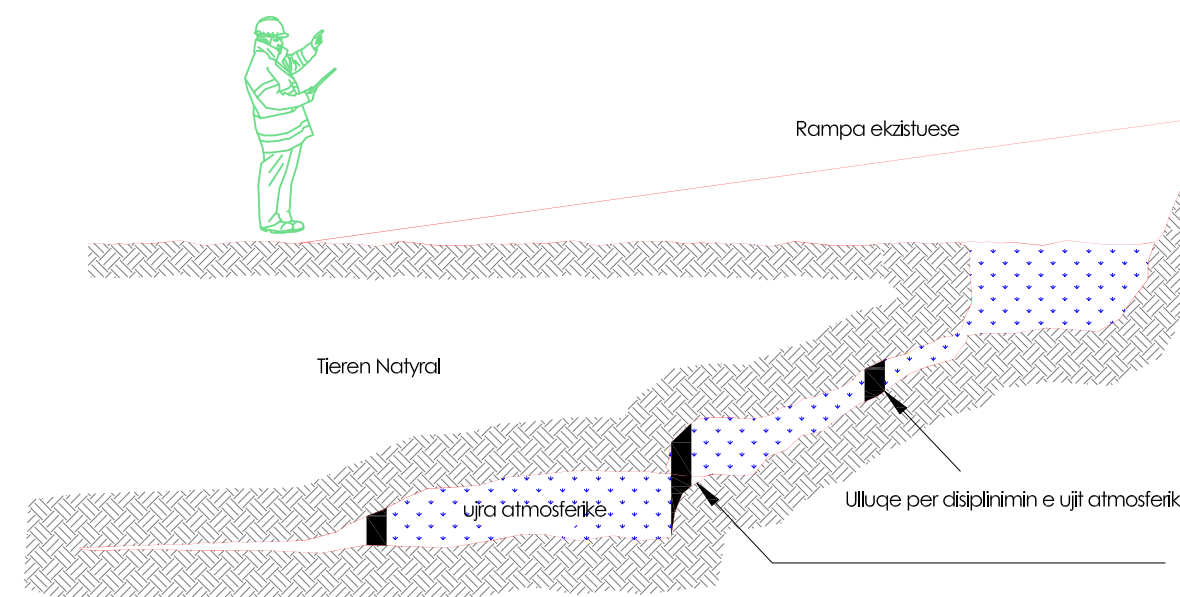

RIKONSTRUKSION E MIRMBAJTJE E LERAVE UJEMBLEDHES

ZYRE
PROJEKTIM - PREVENTIVIM

ADRESA SARANDE

PROJEKT
ARKITEKTONIK

PROJEKTUAN
Ing.Kristaq Kali
Top.Jorgaq Gjati

Emertimi i fletes
Detaje rikonstruktive

VENDODHJA
BASHKIA HIMARE

DATA:
SHKURT 2019

FLETA:

A-8