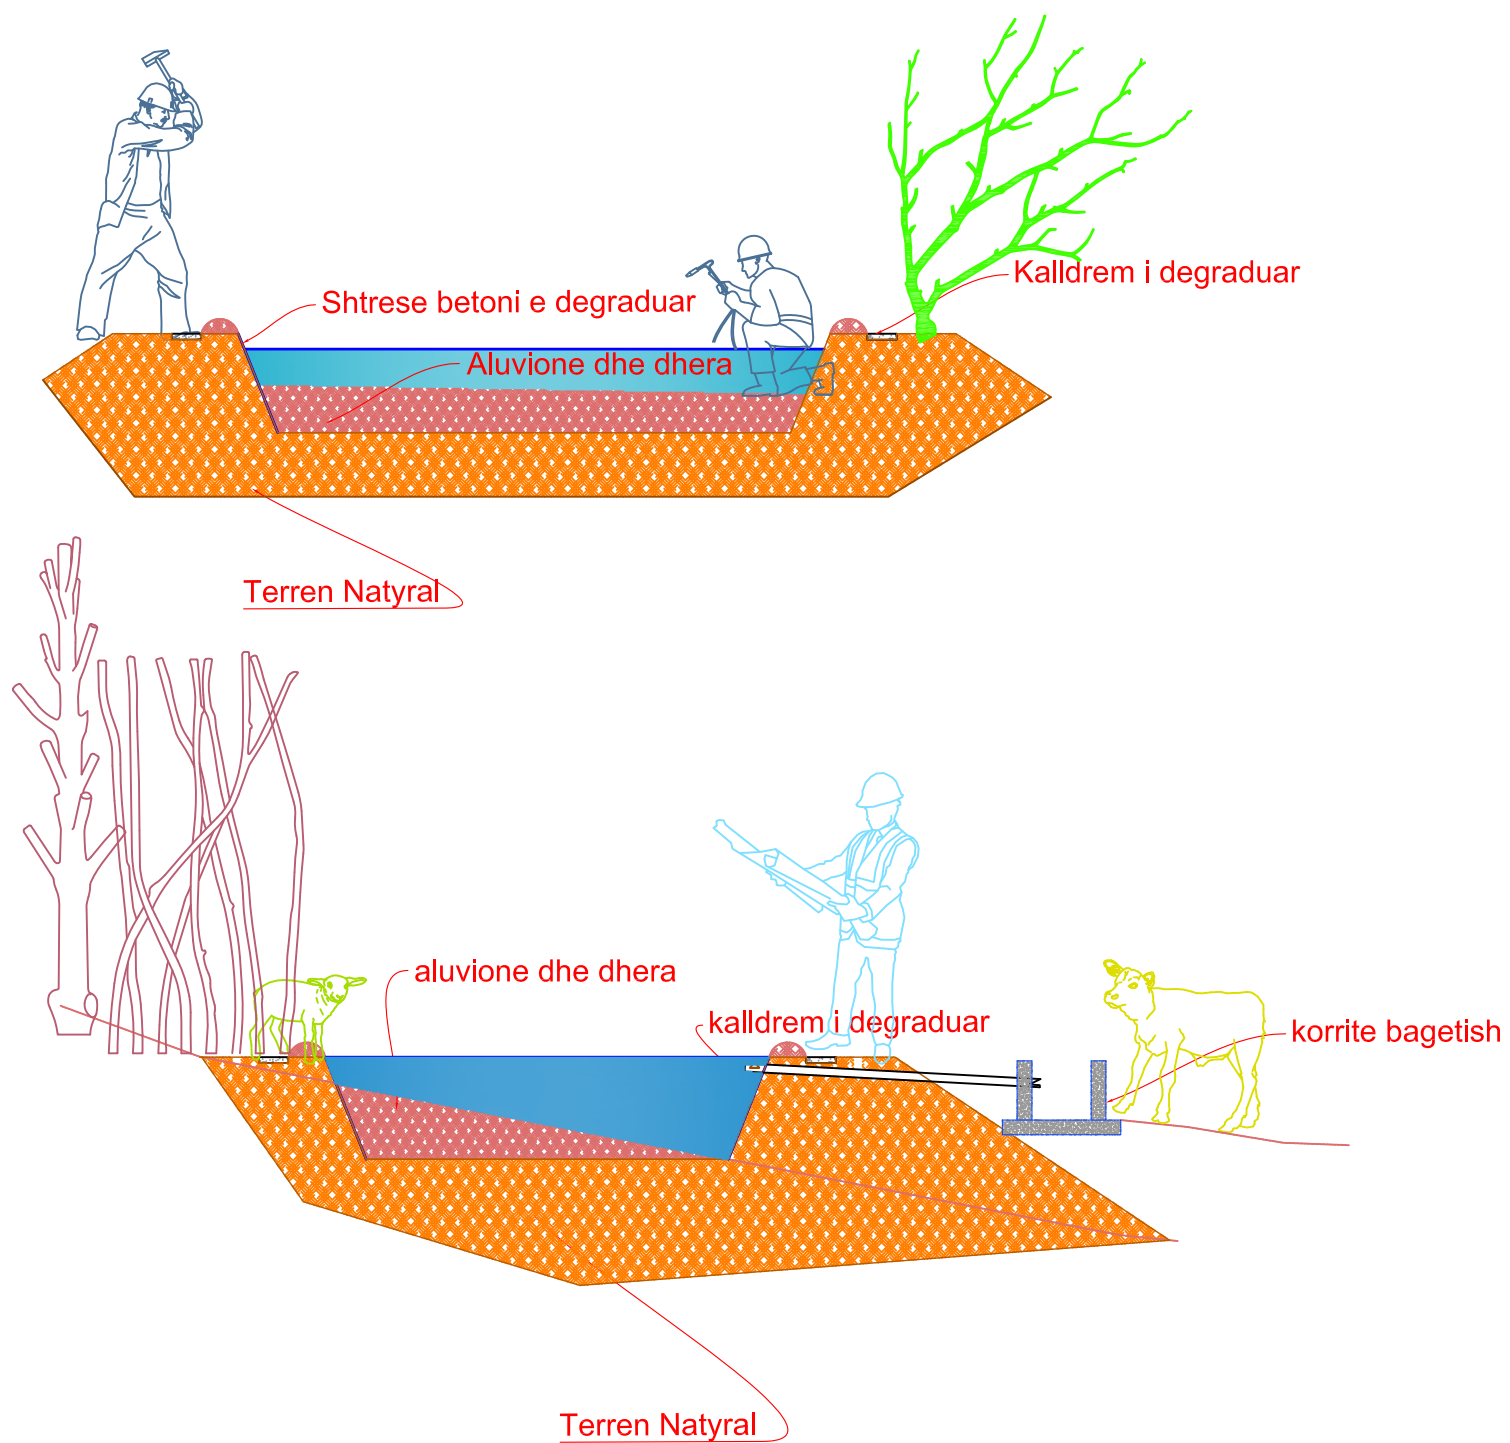

RIKONSTRUKSION E MIRMBAJTJE E LERAVE UJEMBLEDHES

ZYRE
PROJEKTIM - PREVENTIVIM

ADRESA SARANDE

PROJEKT
ARKITEKTONIK

PROJEKTUAN
Ing.Kristaq Kali
Top.Jorgaq Gjati

Emertimi i fletes
Detaje rikonstruktive

VENDODHJA
BASHKIA HIMARE

DATA:
SHKURT 2019

FLETA:

A-8