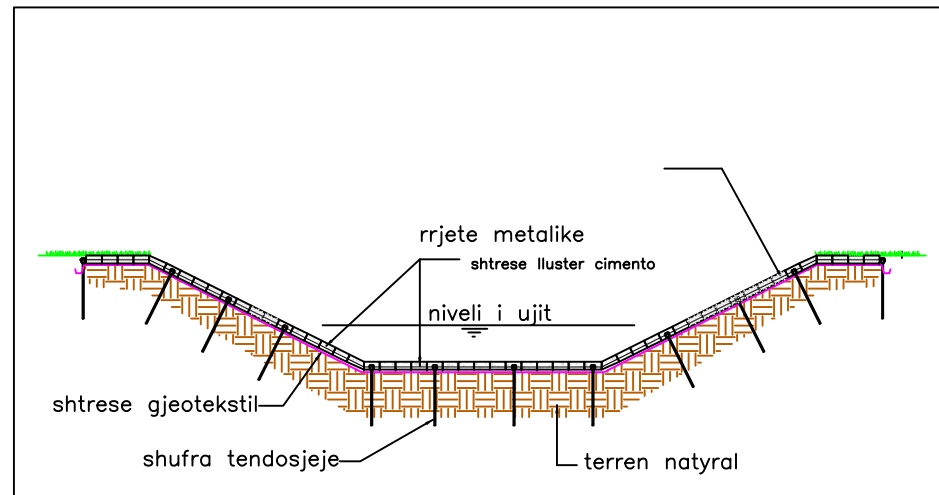

RIKONSTRUKSION E MIRBAJTJE E LERAVE UJEMBLEDHESE