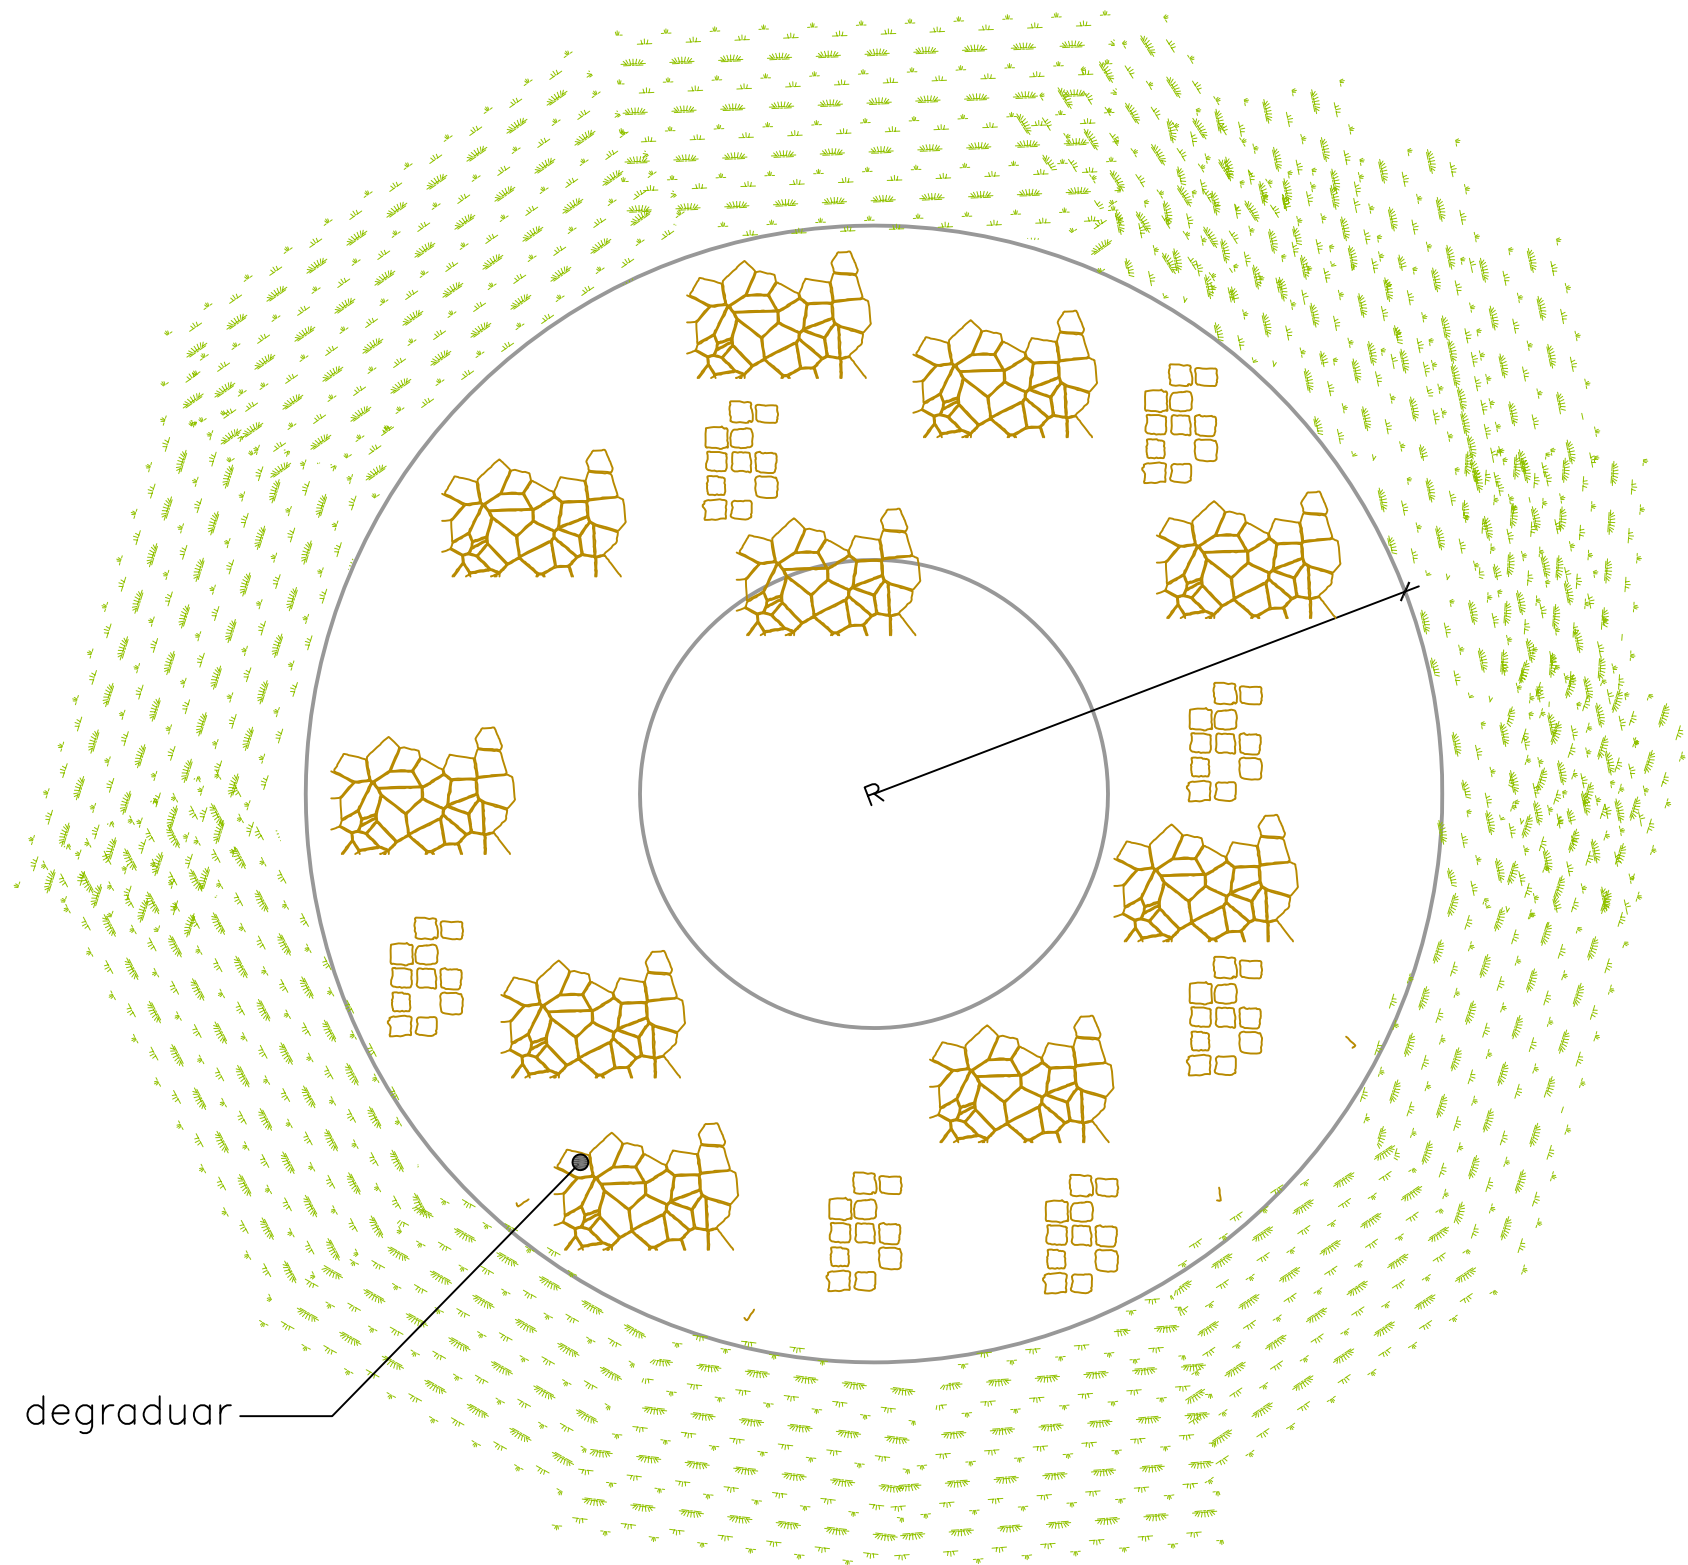

# RIKONSTRUKSION E MIRMBAJTJE E LERAVE UJEMBLEDHESE

kalldrem i degraduar

ZYRE  
PROJEKTIM - PREVENTIVIM

ADRESA SARANDE

PROJEKT  
DOCENTE:  
ARKITEKTONIK

PROJEKTUAN

Ing.Kristaq Kali  
Top.Jorgaq Gjati

Emertimi i fletes  
Planimetria e Ieres Nr.-1