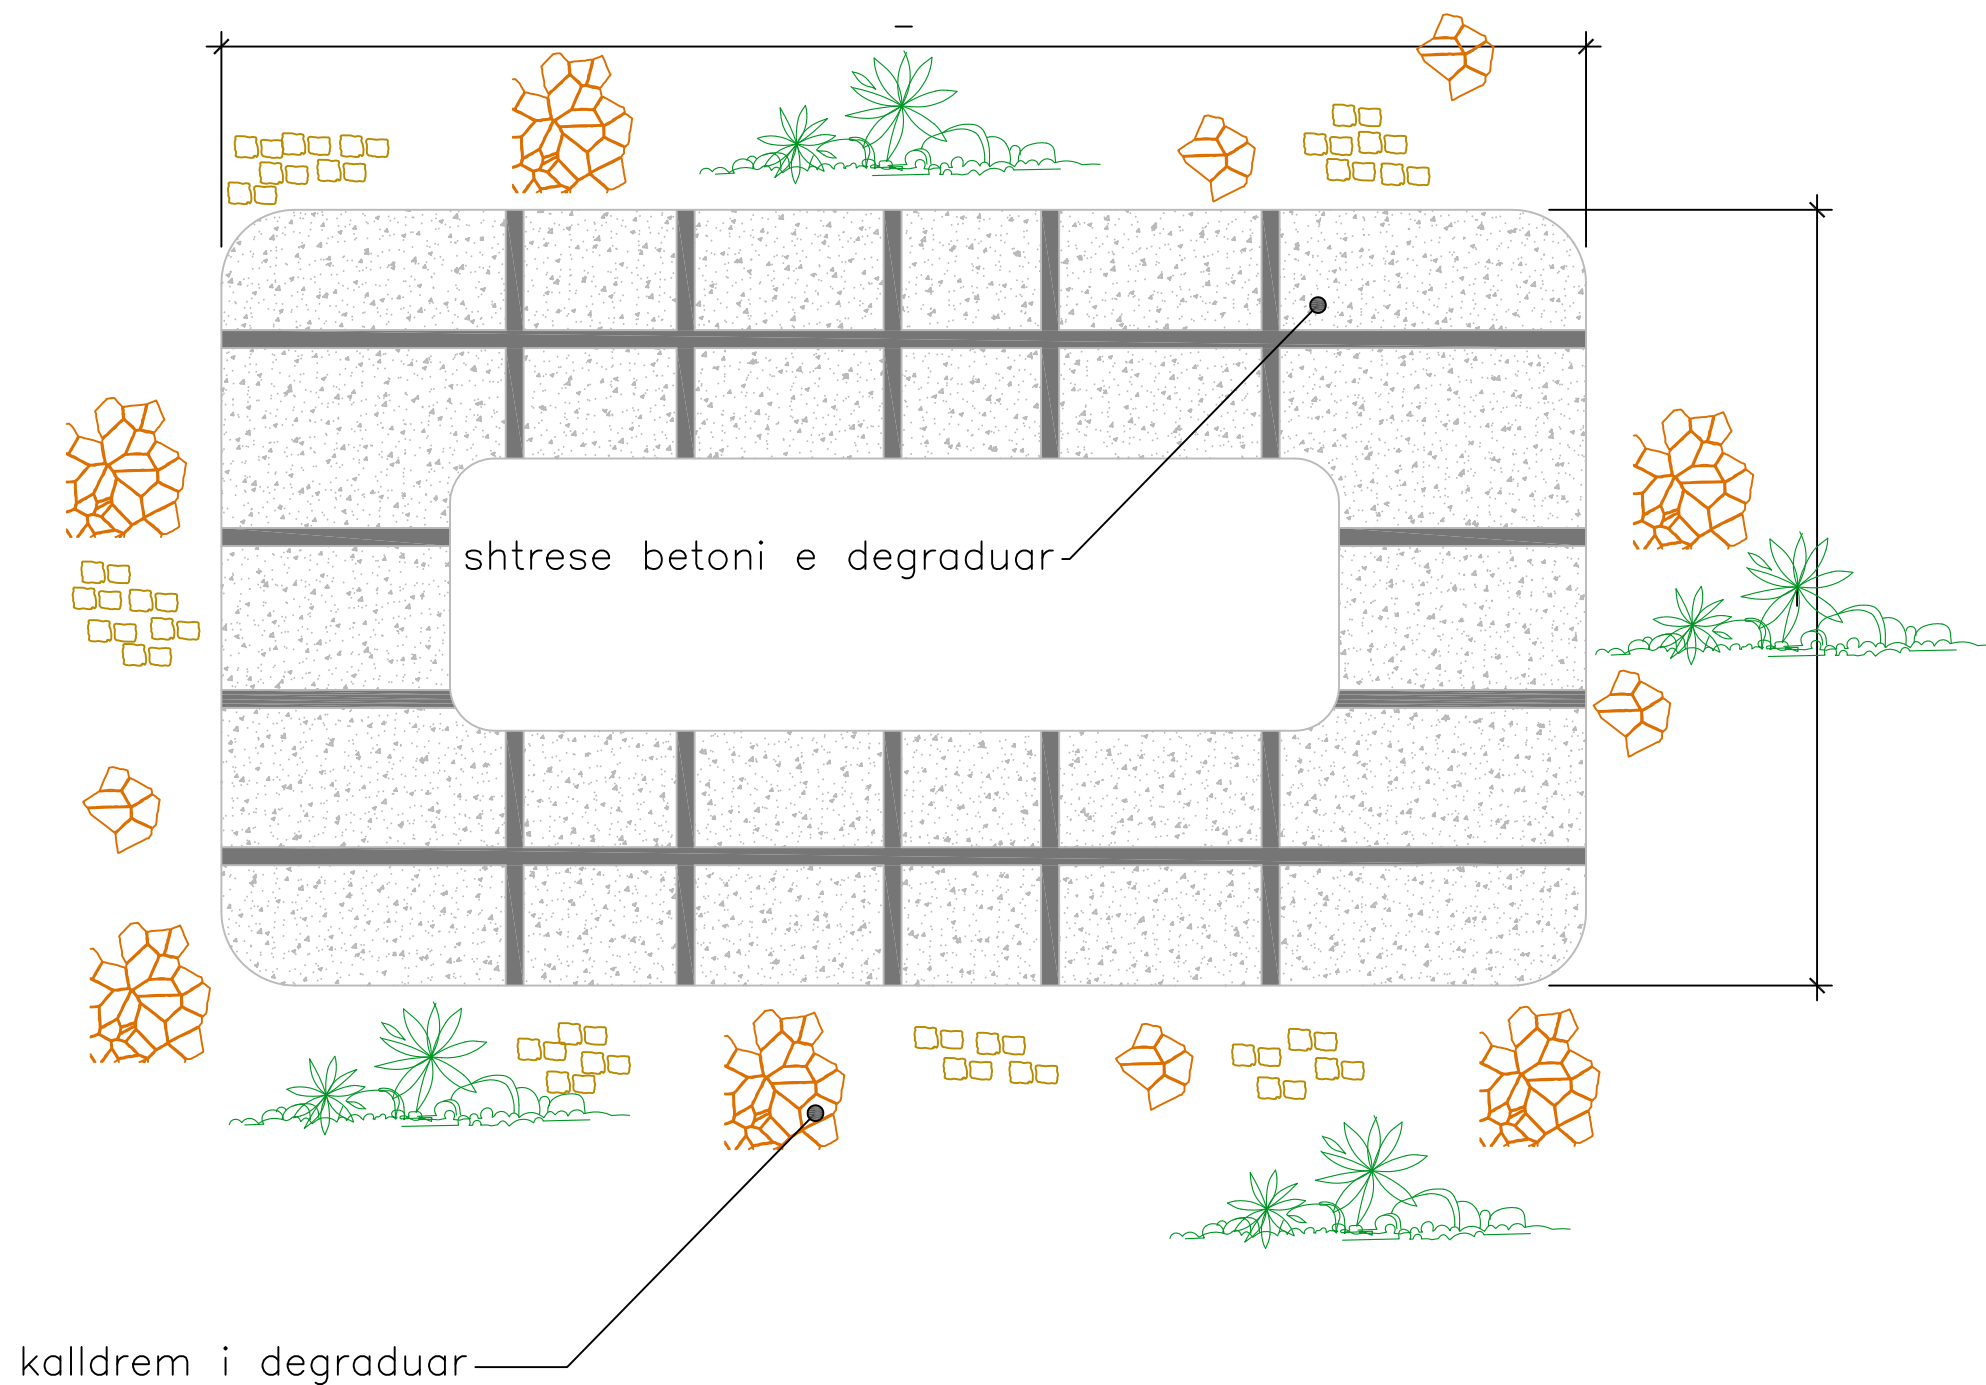

# RIKONSTRUKSION E MIRMBAJTJE E LERAVE UJEMBLEDHESHE

ZYRE  
PROJEKTIM - PREVENTIVIM

ADRESA SARANDE

PROJEKT  
ARKITEKTONIK

PROJEKTUAN

Ing.Kristaq Kali  
Top.Jorgaq Gjati

Emertimi i fletes  
Planimetria e leres Nr.-2