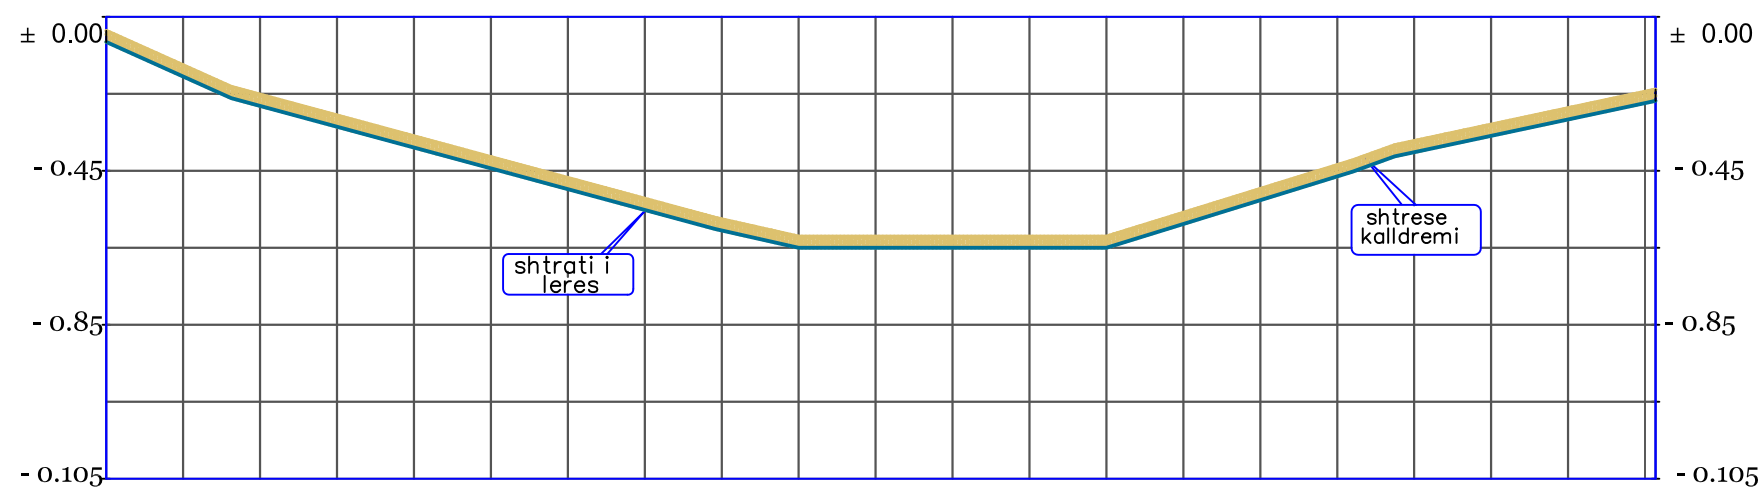

ZYRE
PROJEKTIM - PREVENTIVIM
ADRESA SARANDE

PROJEKT
ARKITEKTONIK

PROJEKTUAN
Emertimi i fletes
Lera Skutara
Ing.Kristaq Kali
Top.Jorgaq Gjati

Emertimi i fletes
Lera Skutara

VENDODHJA
BASHKIA HIMARE

DATA:
SHKURT 2019

FLETA:
A-14