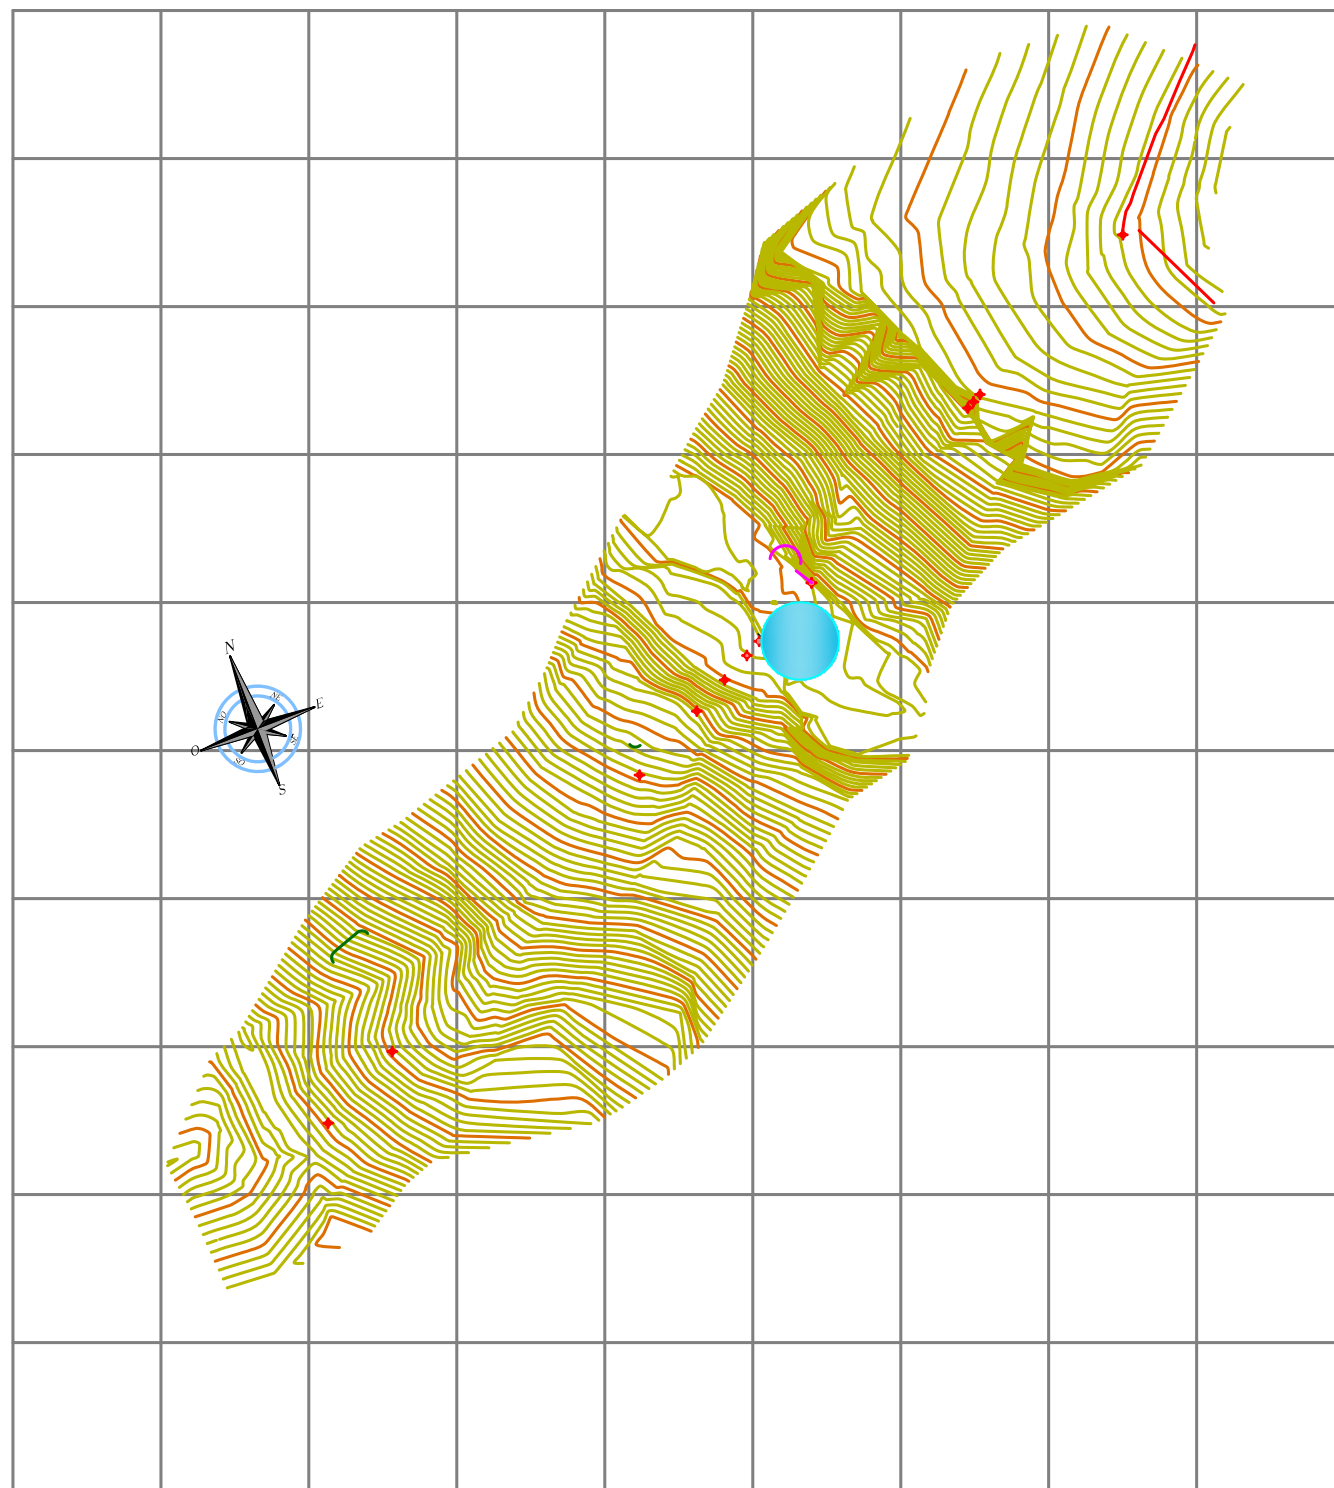

RIKONSTRUKSION E MIRMBAJTJE E LERAVE UJEMBLEDEHESE