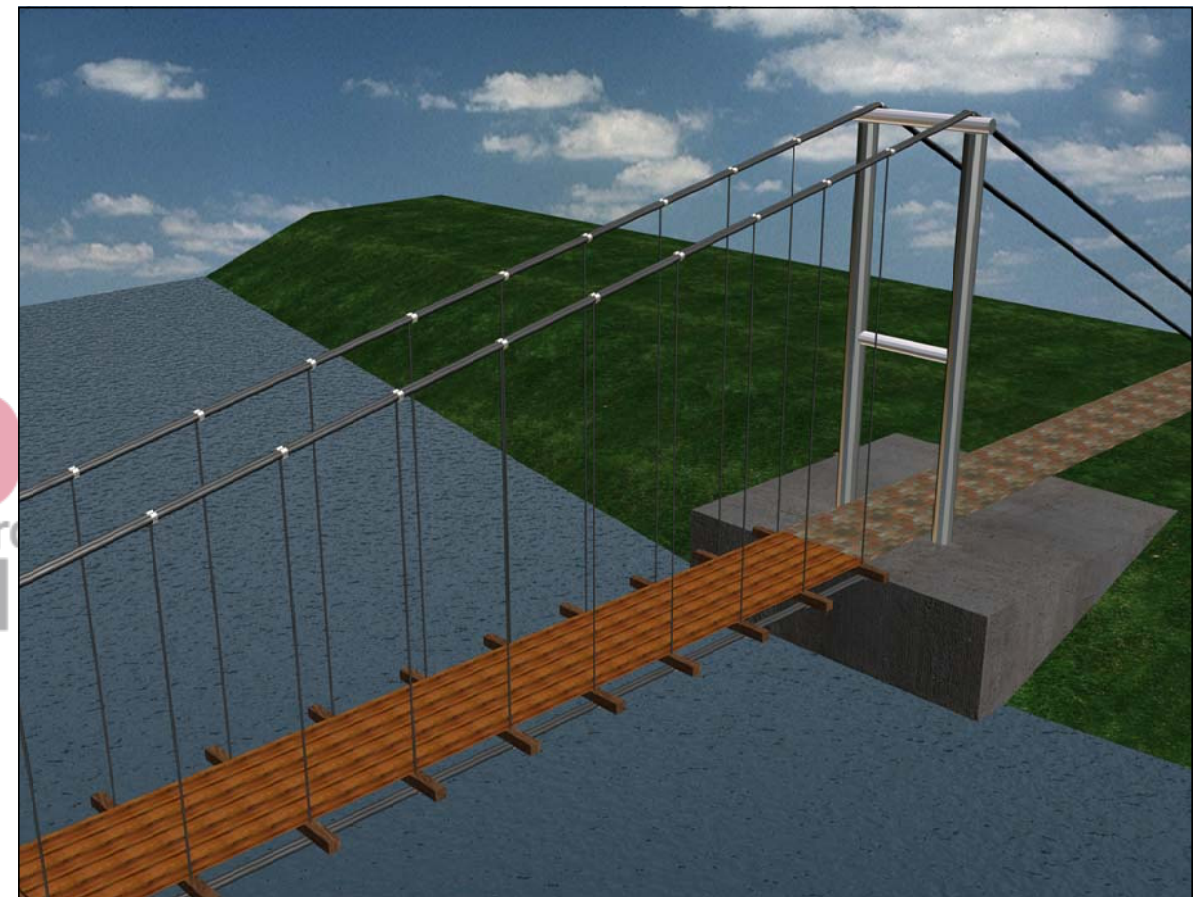

PAMJE PRESPEKTIVE

POROSITESI : BASHKIA VORË

OBJEKTI: "RINDERTIM I PASARELES SE FSHATIT
FUSHE PREZE, NJA PREZE, BASHKIA VORE "

Emertimi: PAMJE NE PRESPEKTIVE

"ARABEL - STUDIO" Sh.p.k
Adresa: Njesia Bashkiake nr.7, Rruga "Frosina Plaku",
Pallati 21, Hyrja 1, Kati 2, Tirane.
Email: arabelstudio@gmail.com