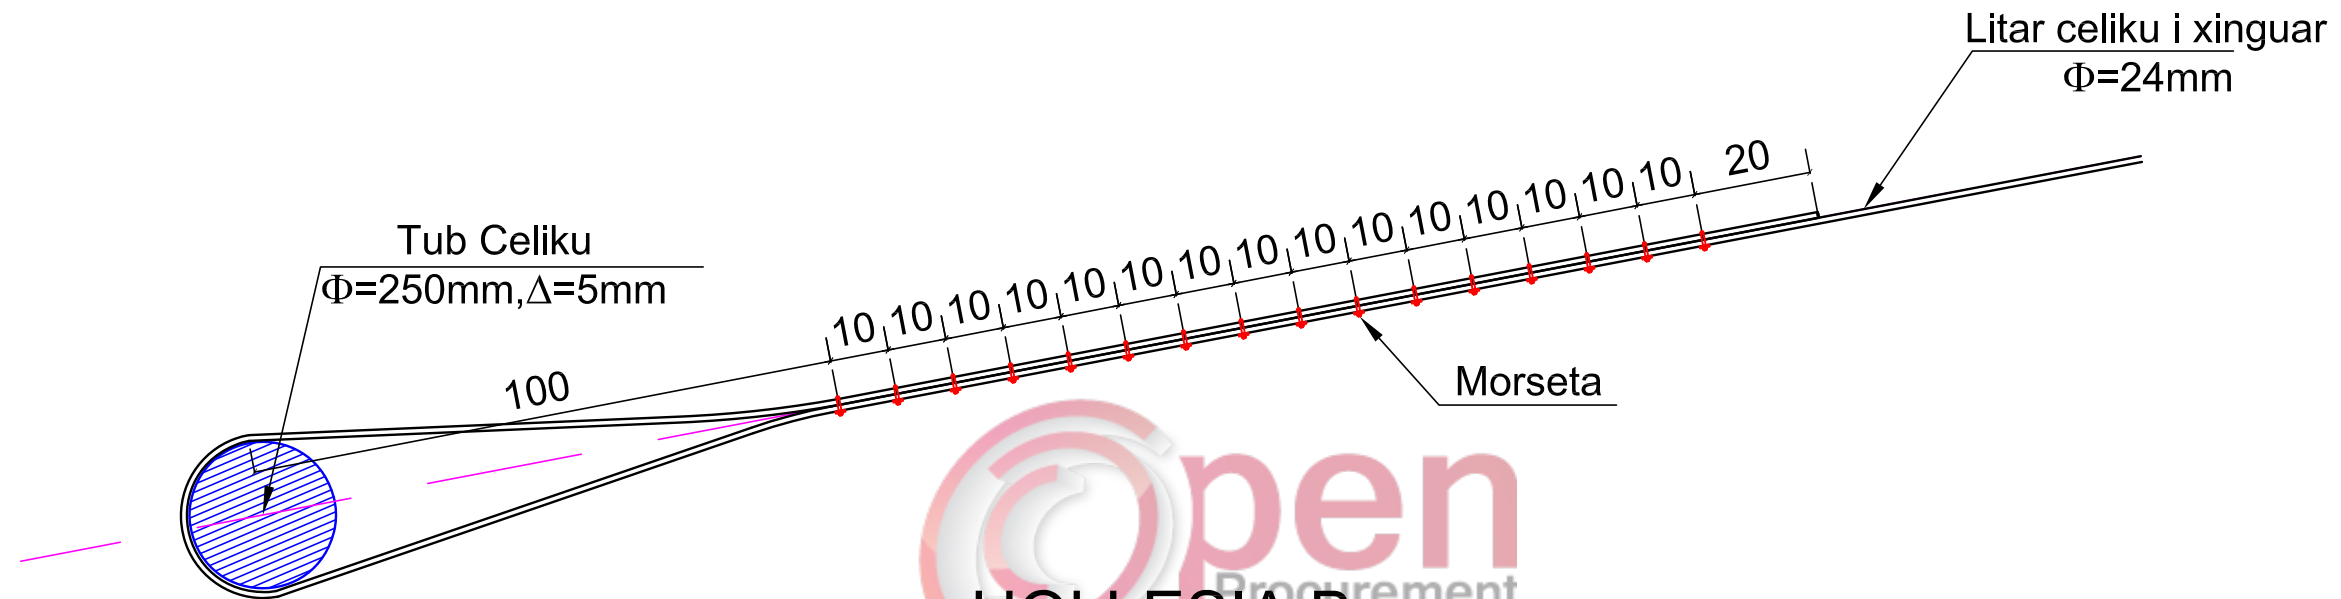

HOLLESIA A

HOLLESIA B