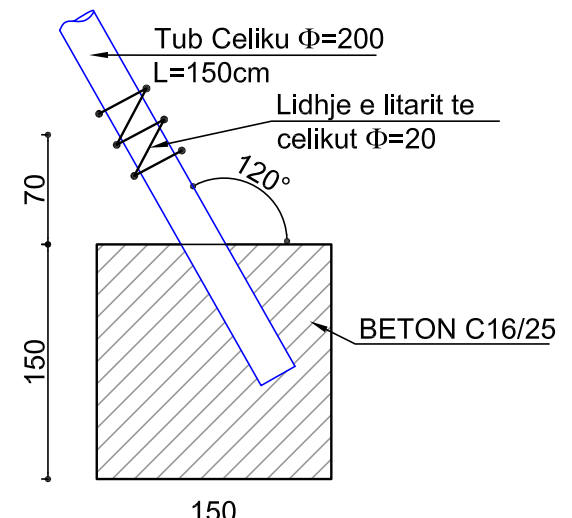

POROSITESI : BASHKIA VORË OBJEKTI: "RINDERTIM I PASARELES SE FSHATIT FUSHE PREZE, NJA PREZE, BASHKIA VORE"	Emertimi: BLLOKU I ANKORIMIT "ARABEL - STUDIO" Sh.p.k Adresa: Njesia Bashkiake nr.7, Rruga "Frosina Plaku", Pallati 21, Hyrja 1, Kati 2, Tirane. Email: arabelstudio@gmail.com	Drejtues i projektit Adm. Ana NISHKU Inxh. Ardi ARKAXHIU	Projektues Nd. Ardi ARKAXHIU Ark.Rigert HYRA Gjeo.Irfan BEGAJ Elek. Altin ALLKAJ Top. Mustafa HOXHAI Hid. Hajredin MURGU	SHKALLA 1-50 Vorë 2019	FLETA 1-03 Format A3