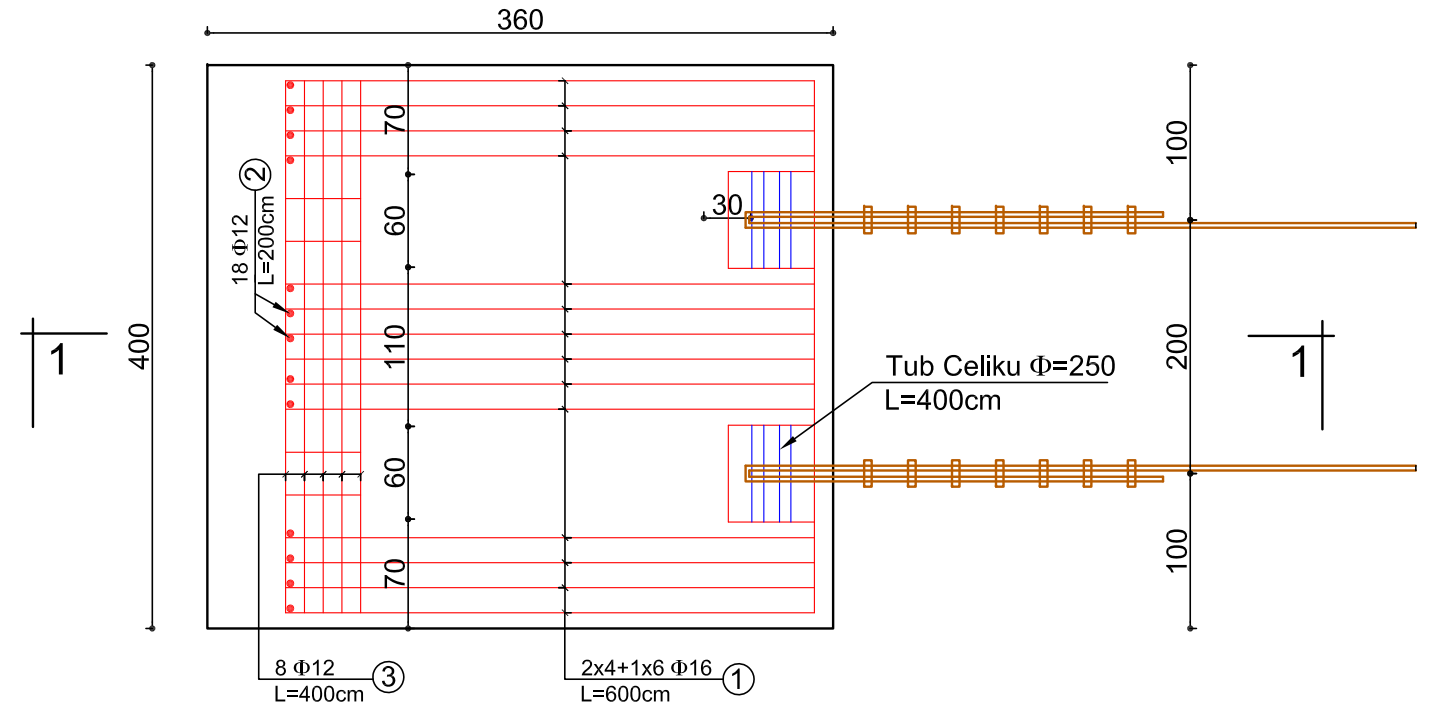

FLETA

1-01
 Format A3

BLLOK ANKERIMI COPE 2 Sh-1:50 PRERJA 2-2 Sh-1:50

PRERJA A-A
Sh-1:50

BAZAMENTI I SHTYLLAVE COPE 2
Sh-1:50

PRERJA B-B
Sh-1:50

PRERJA 1-1 Sh-1:50

Ganxha ankorimi
6 Φ16, L=48cm
saldohen ne tub