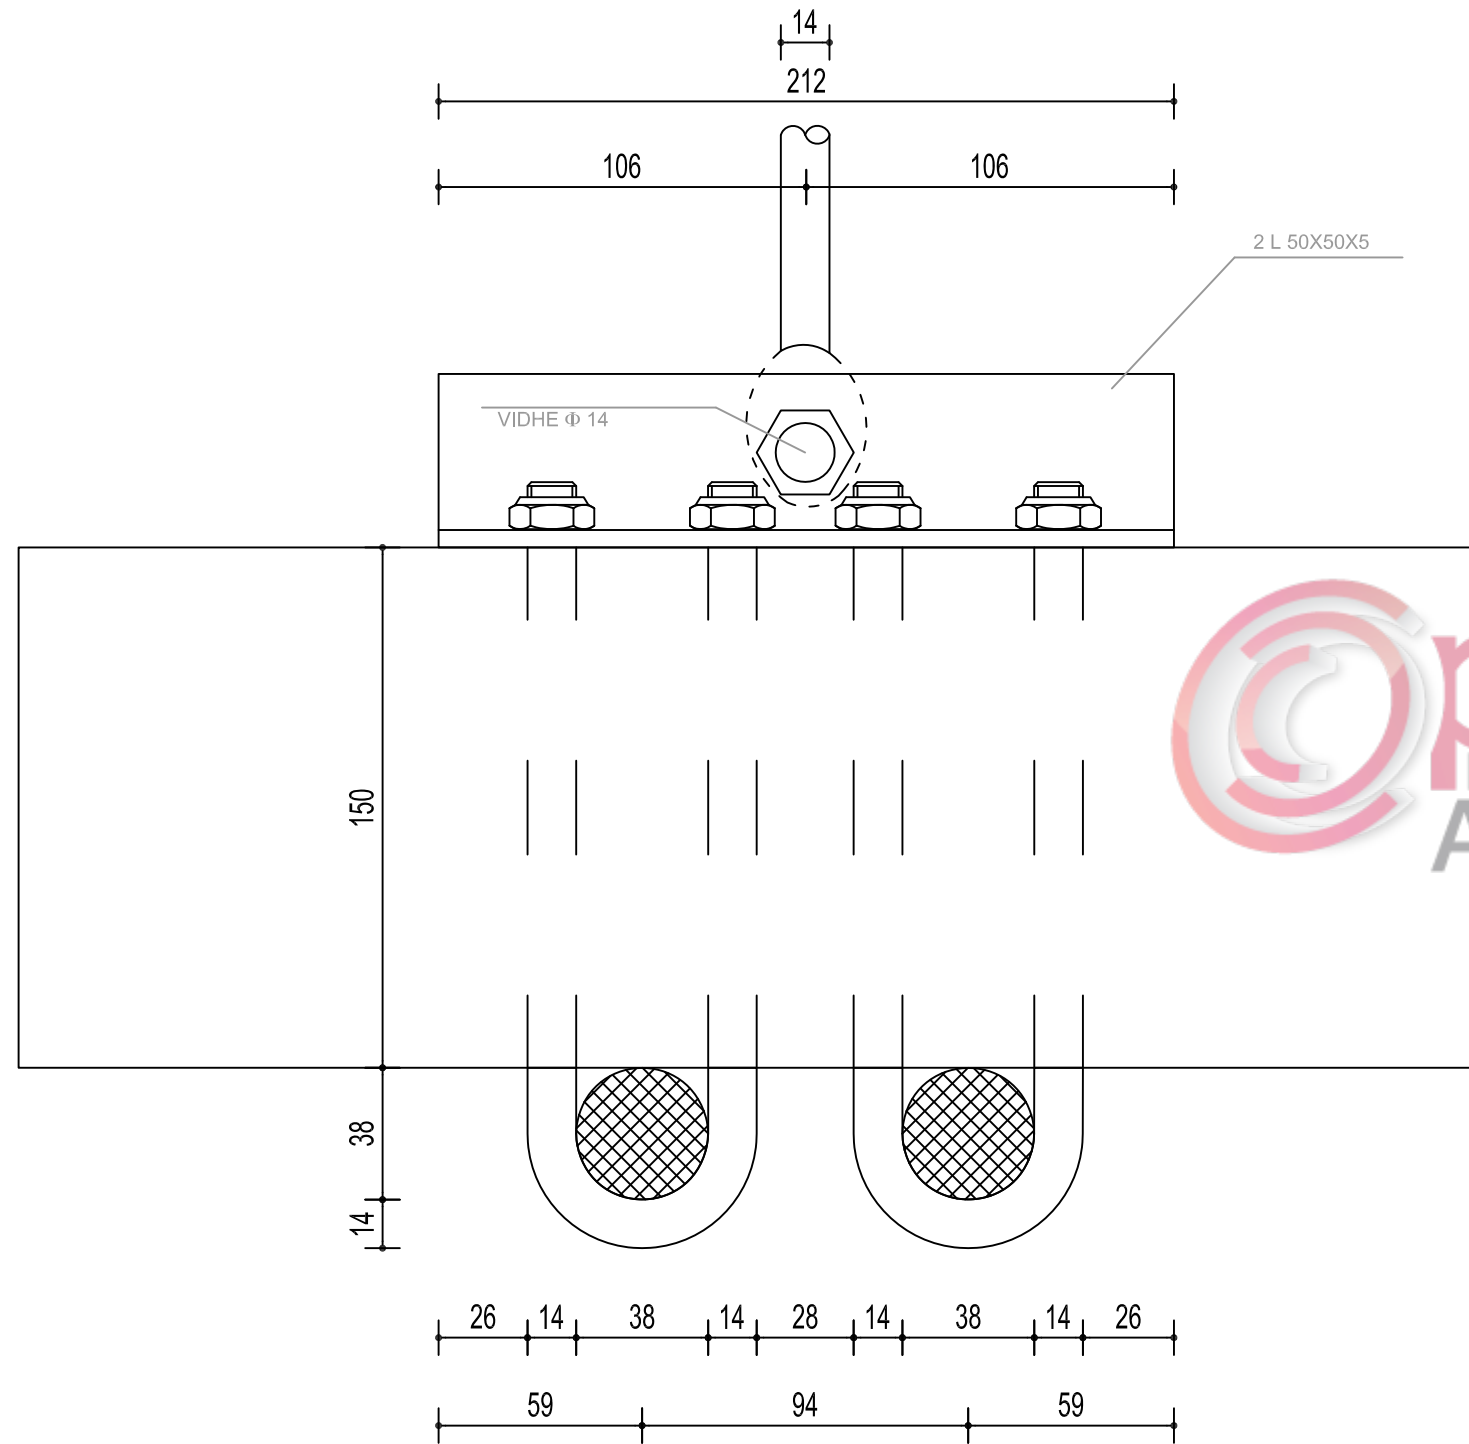

1-07
Format A3

DETAJ LIDHJEJE

POROSITESI : BASHKIA VORË

OBJEKTI: "RINDERTIM I PASARELES SE FSHATIT FUSHE PREZE, NJA PREZE, BASHKIA VORE "

Emertimi: DETAJE FIKSIMI

"ARABEL - STUDIO" Sh.p.k
Adresa: Njesia Bashkiake nr.7, Rruga "Frosina Plaku",
Pallati 21, Hyrja 1, Kati 2, Tirane.
Email: arabelstudio@gmail.com