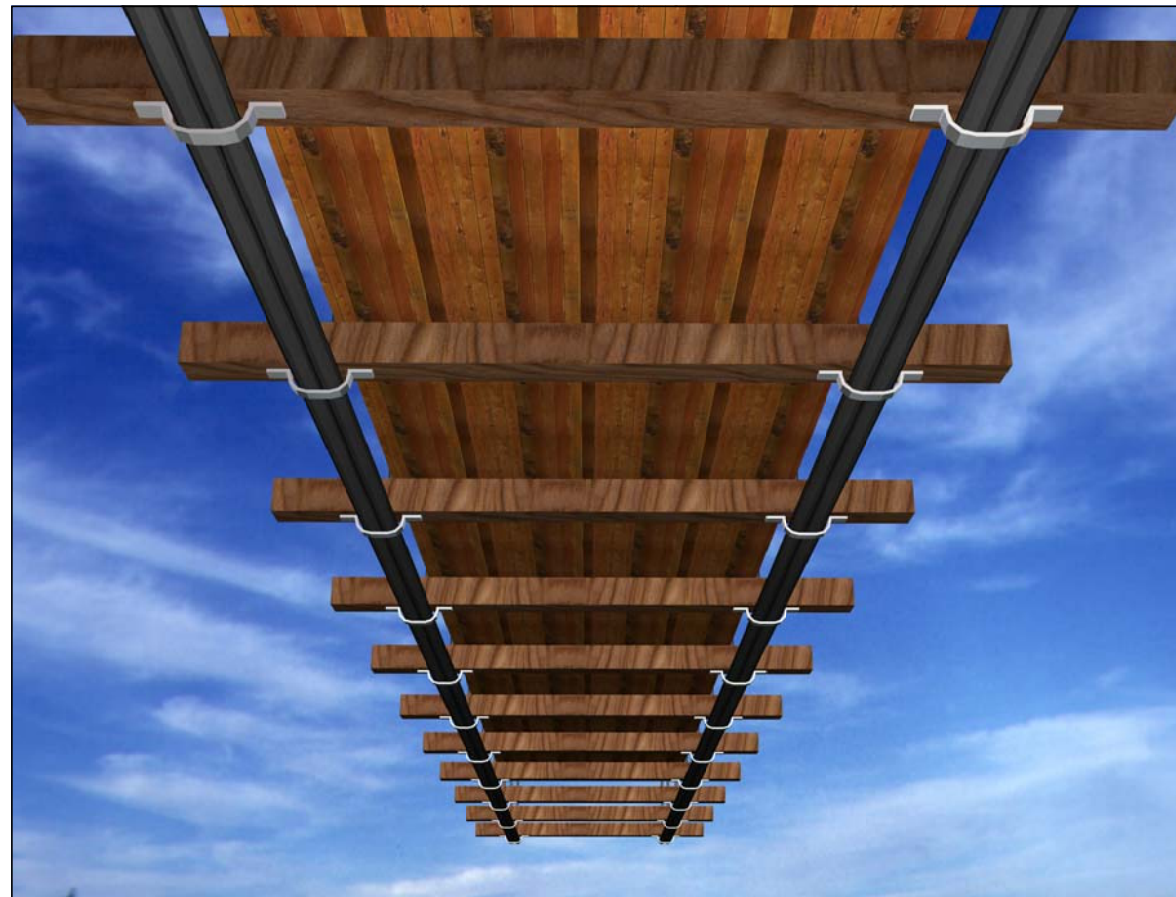

PAMJE PRESPEKTIVE

POROSITESI : BASHKIA VORË

OBJEKTI: "RINDERTIM I PASARELES SE FSHATIT
FUSHE PREZE, NJA PREZE, BASHKIA VORE "

Emertimi: PAMJE NE PRESPEKTIVE

"ARABEL - STUDIO" Sh.p.k
Adresa: Njesia Bashkiake nr.7, Rruga "Frosina Plaku",
Pallati 21, Hyrja 1, Kati 2, Tirane.
Email: arabelstudio@gmail.com