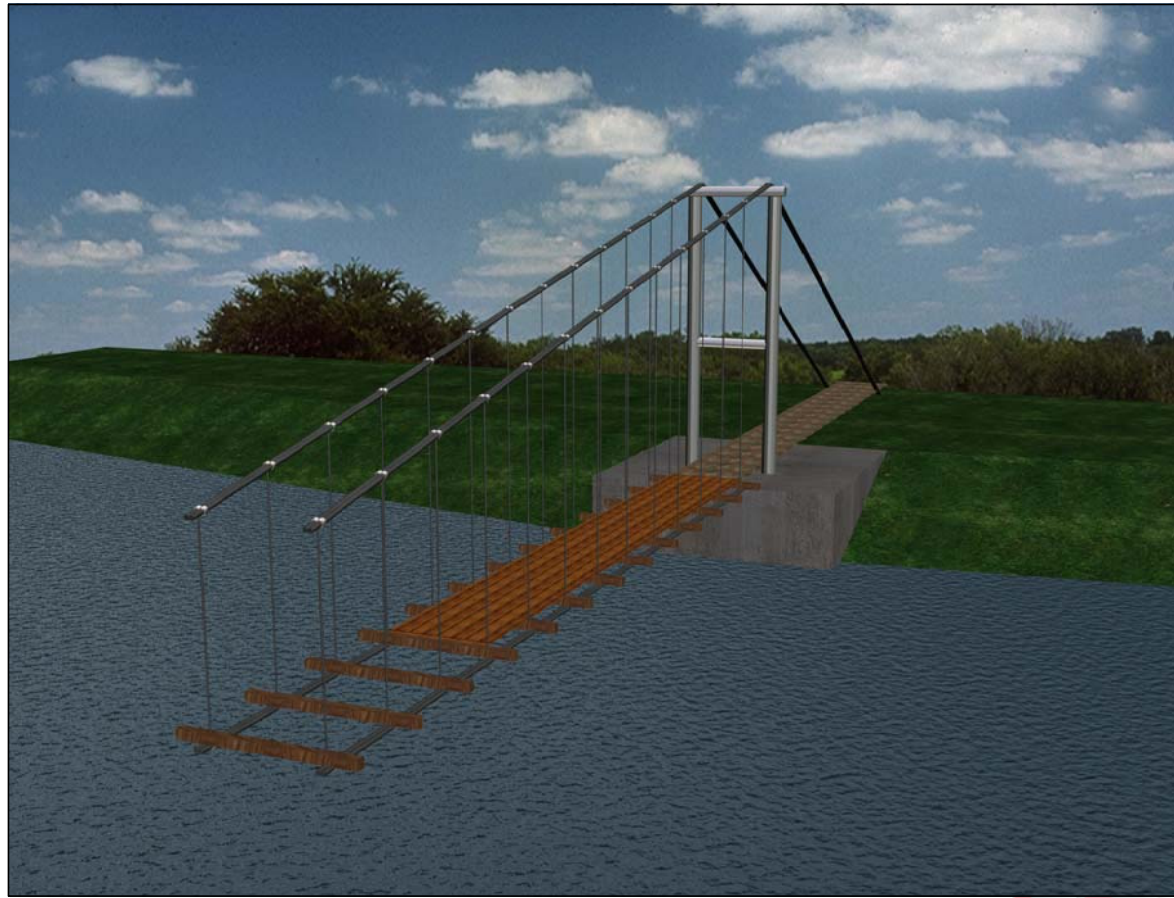

1-09
 Format A3

PAMJE PRESPEKTIVE

POROSITESI : BASHKIA VORË

OBJEKTI: "RINDERTIM I PASARELES SE FSHATIT FUSHE PREZE, NJA PREZE, BASHKIA VORE "

Emertimi: PAMJE NE PRESPEKTIVE

"ARABEL - STUDIO" Sh.p.k
Adresa: Njesia Bashkiake nr.7, Rruga "Frosina Plaku",
Pallati 21, Hyrja 1, Kati 2, Tirane.
Email: arabelstudio@gmail.com