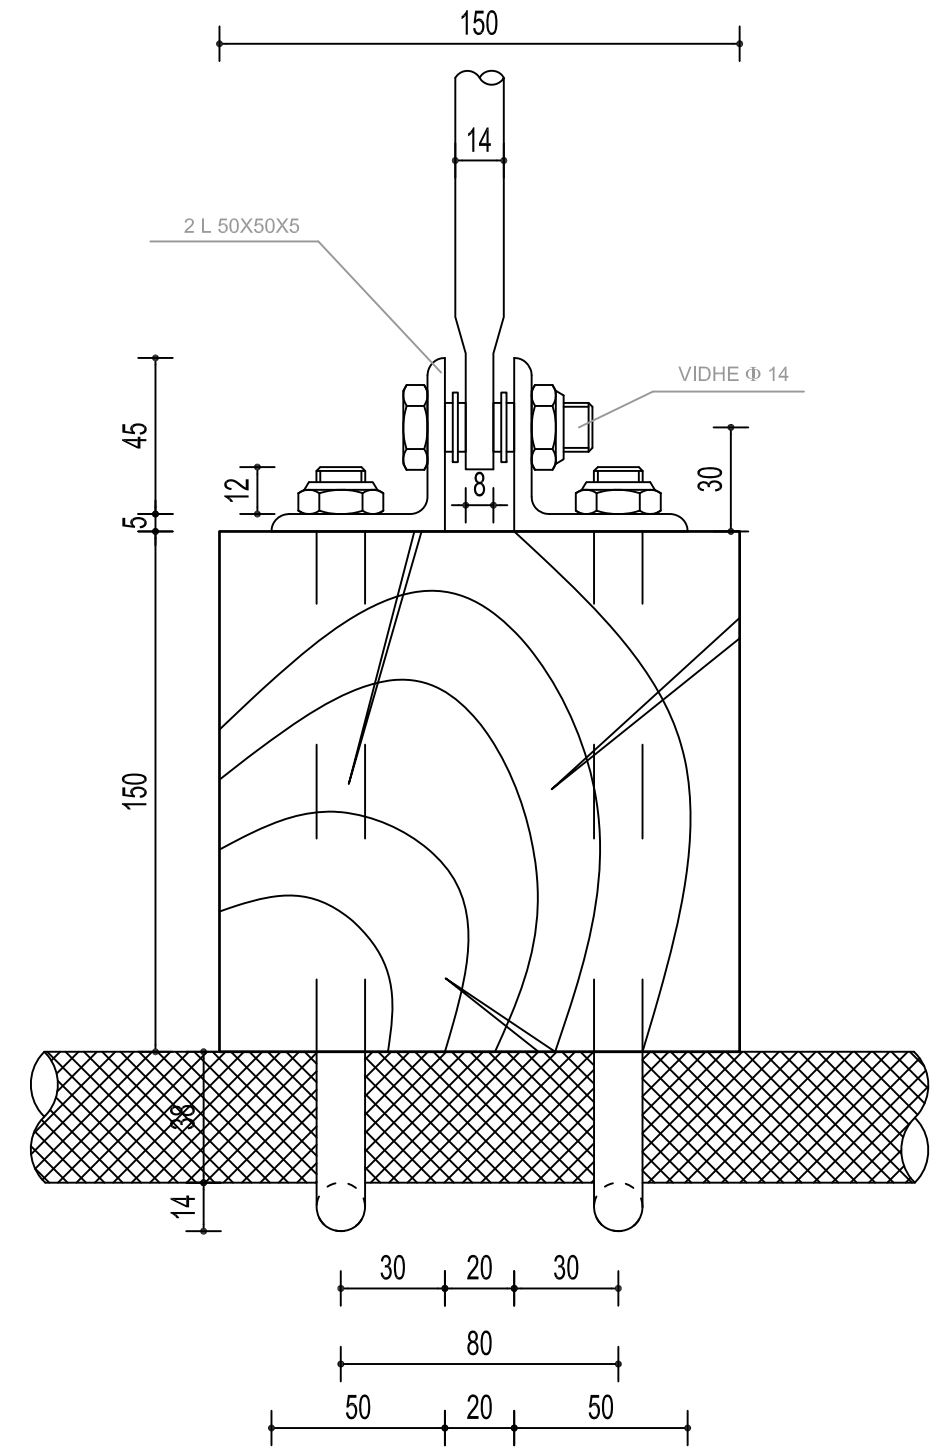

1-07
Format A3

DETAJ LIDHJEJE

POROSITESI : BASHKIA VORË

OBJEKTI: "RINDERTIM I PASARELES SE FSHATIT FUSHE PREZE, NJA PREZE, BASHKIA VORE "

Emertimi: DETAJE FIKSIMI

"ARABEL - STUDIO" Sh.p.k
Adresa: Njesia Bashkiake nr.7, Rruga "Frosina Plaku",
Pallati 21, Hyrja 1, Kati 2, Tirane.
Email: arabelstudio@gmail.com