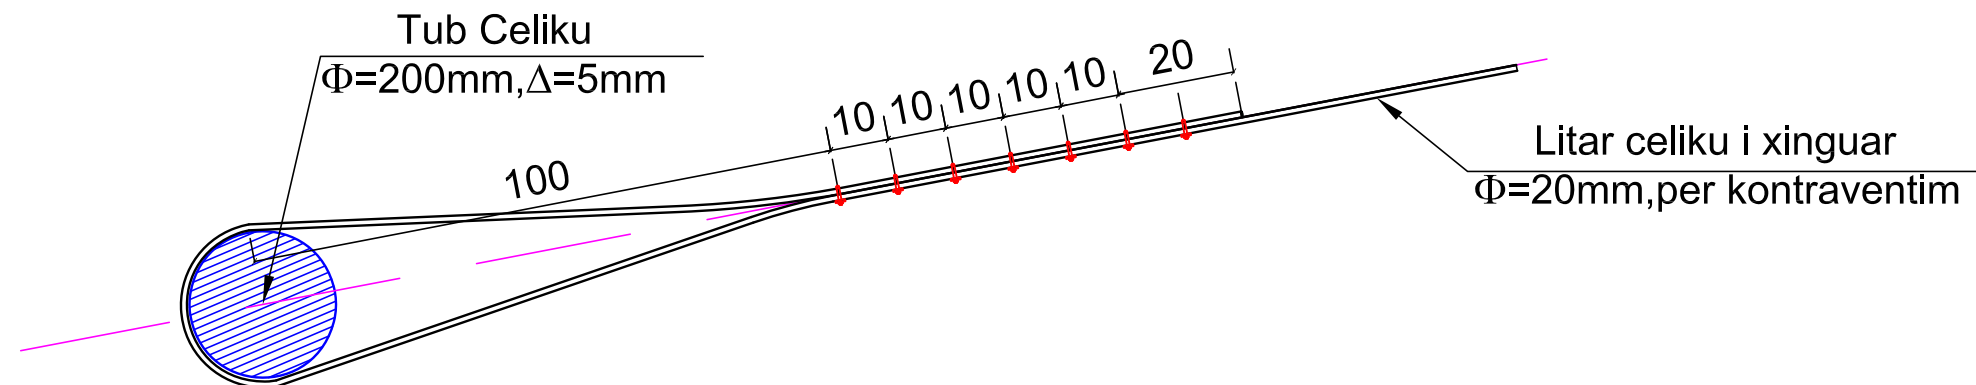

POROSITESI : BASHKIA VORË

OBJEKTI: "RINDERTIM I PASARELES SE FSHATIT
FUSHE PREZE, NJA PREZE, BASHKIA VORE "

Emertimi: DETAJE ANKORIMI

"ARABEL - STUDIO" Sh.p.k
Adresa: Njesia Bashkiake nr.7, Rruga "Frosina Plaku",
Pallati 21, Hyrja 1, Kati 2, Tirane.
Email: arabelstudio@gmail.com

Drejtues i projektit

Adm. Ana NISHKU
Inxh. Ardi ARKAXHIU

Projektues

Nd. Ardi ARKAXHIU
Ark.Rigert HYRA
Gjeo.Irfan BEGAJ
Elek. Altin ALLKAJ
Top. Mustafa HOXHAIJ
Hid. Hajredin MURGU

SHKALLA

1-50

Vorë 2019

FLETA

1-04

Format A3