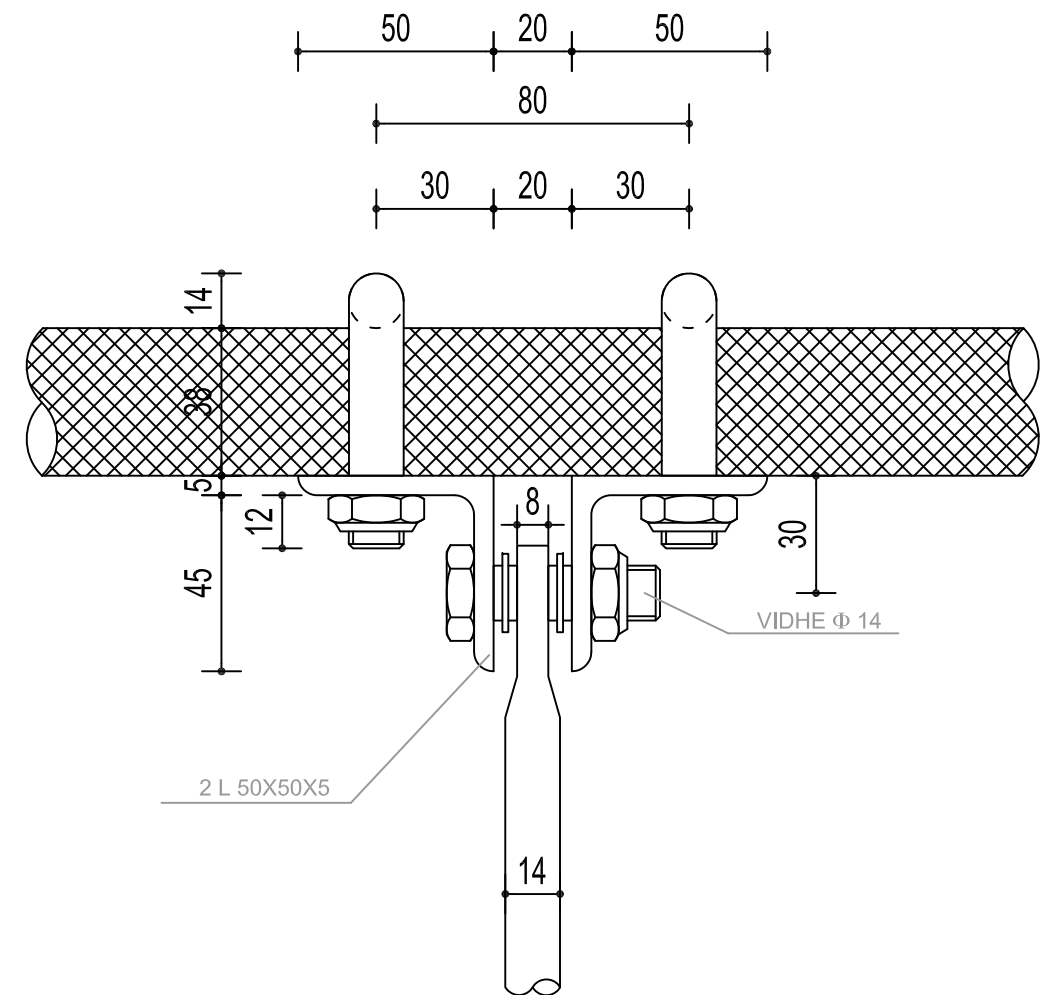

DETAJ LIDHJEJE

POROSITESI : BASHKIA VORË

OBJEKTI: "RINDERTIM I PASARELES SE FSHATIT FUSHE PREZE, NJA PREZE, BASHKIA VORE "

Emertimi: DETAJE FIKSIMI

"ARABEL - STUDIO" Sh.p.k
Adresa: Njesia Bashkiake nr.7, Rruga "Frosina Plaku",
Pallati 21, Hyrja 1, Kati 2, Tirane.
Email: arabelstudio@gmail.com

Drejtues i projektit

Adm. Ana NISHKU
Inxh. Ardi ARKAXHIU

Projektues

Nd. Ardi ARKAXHIU
Ark.Rigert HYRA
Gjeo.Irfan BEGAJ
Elek. Altin ALLKAJ
Top. Mustafa HOXHAIJ
Hid. Hajredin MURGU

SHKALLA

1-50

Vorë 2019

FLETA

1-06

Format A3