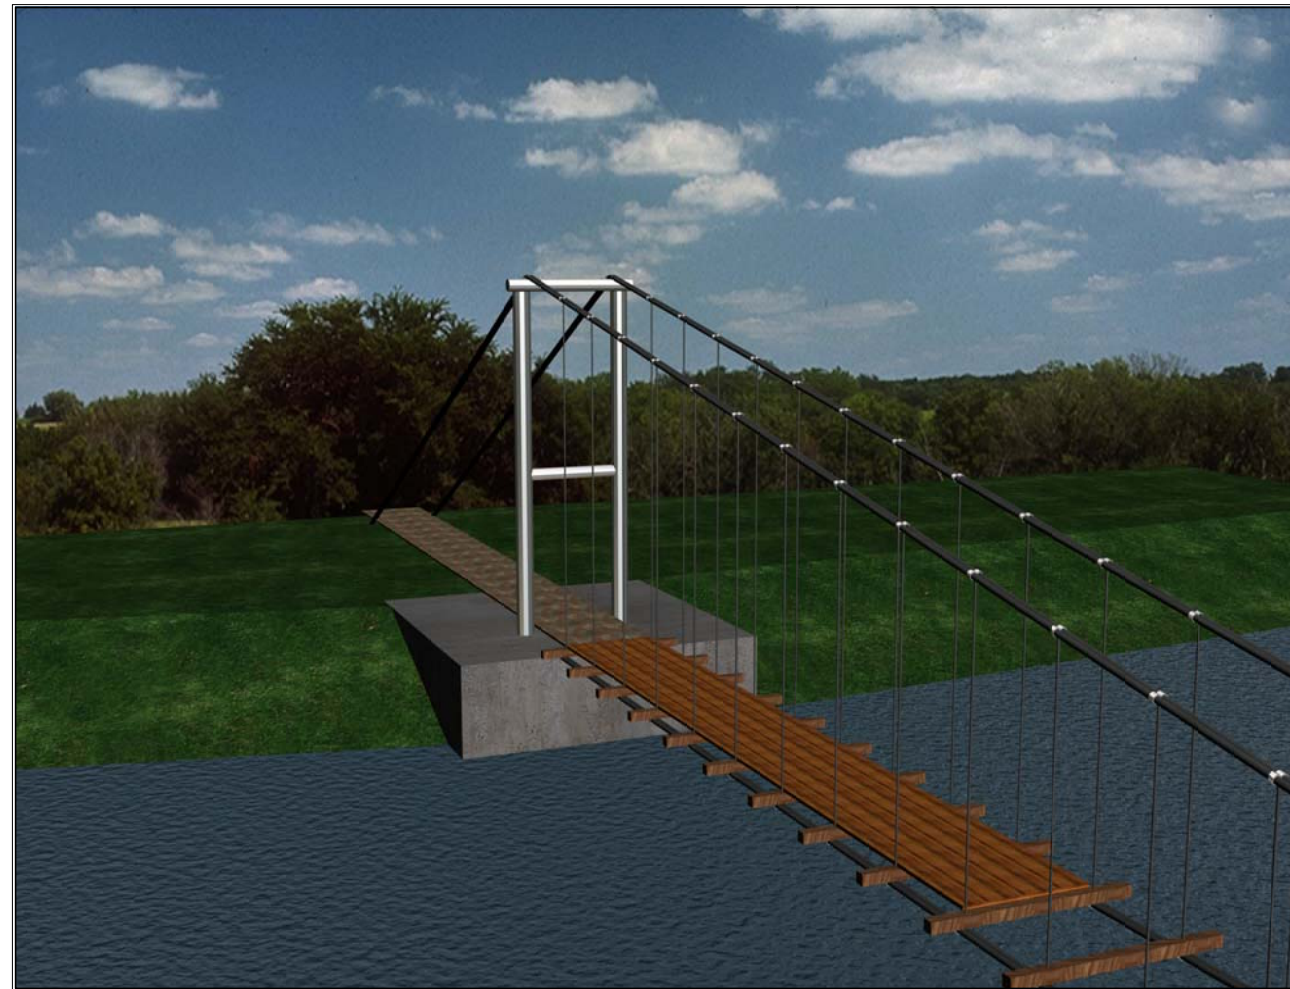

POROSITESI : BASHKIA VORË

OBJEKTI:"RINDERTIM I PASARELES SE FSHATIT
FUSHE PREZE, NJA PREZE,BASHKIA VORE "

Emertimi: KAPAKU I PROJEKTIT

"ARABEL - STUDIO" Sh.p.k
Adresa:Njesia Bashkiake nr.7, Rruga "Frosina Plaku",
Pallati 21, Hyrja 1, Kati 2,Tirane.
Email: arabelstudio@gmail.com