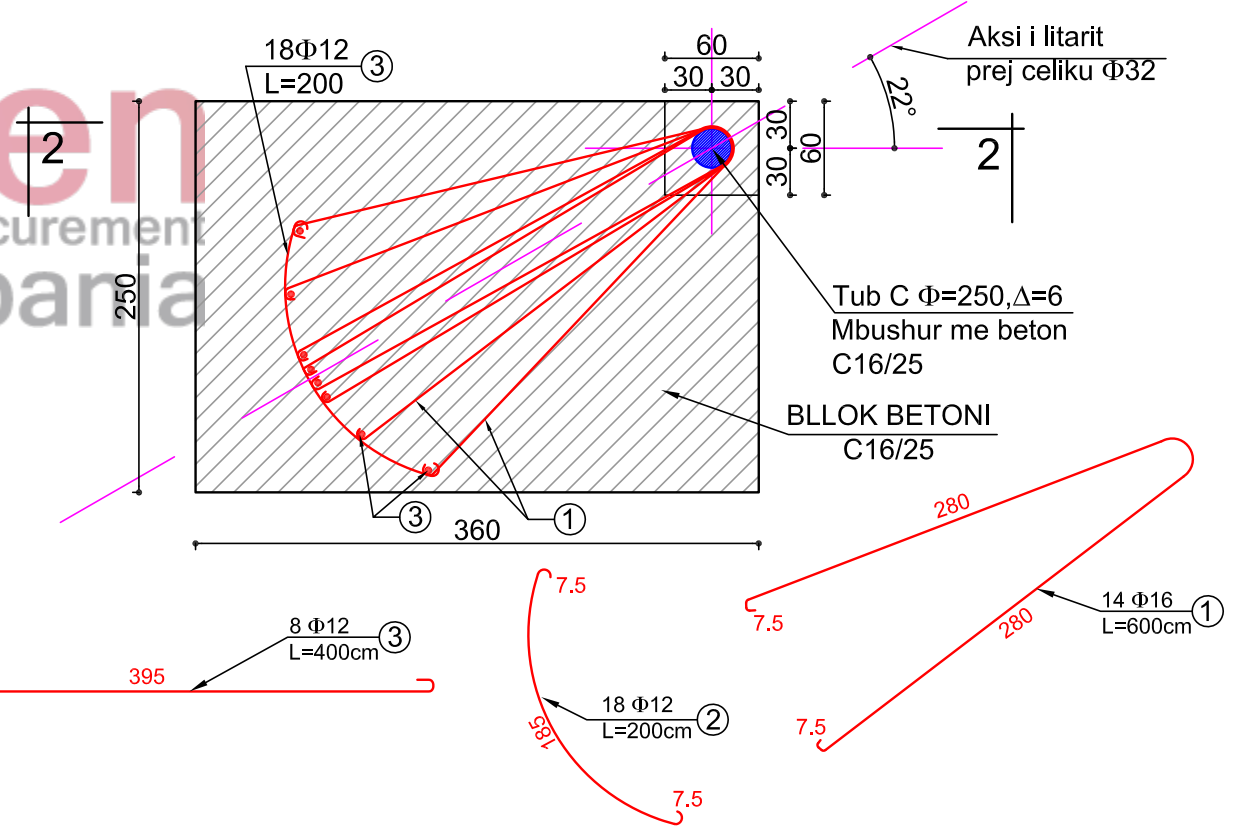

FLETA

1-01
 Format A3

BLLOK ANKERIMI COPE 2 Sh-1:50 PRERJA 2-2 Sh-1:50

PRERJA A-A
Sh-1:50

BAZAMENTI I SHTYLLAVE COPE 2
Sh-1:50

PRERJA B-B
Sh-1:50

PRERJA 1-1 Sh-1:50

Ganxha ankorimi
6 Φ16, L=48cm
saldohen ne tub