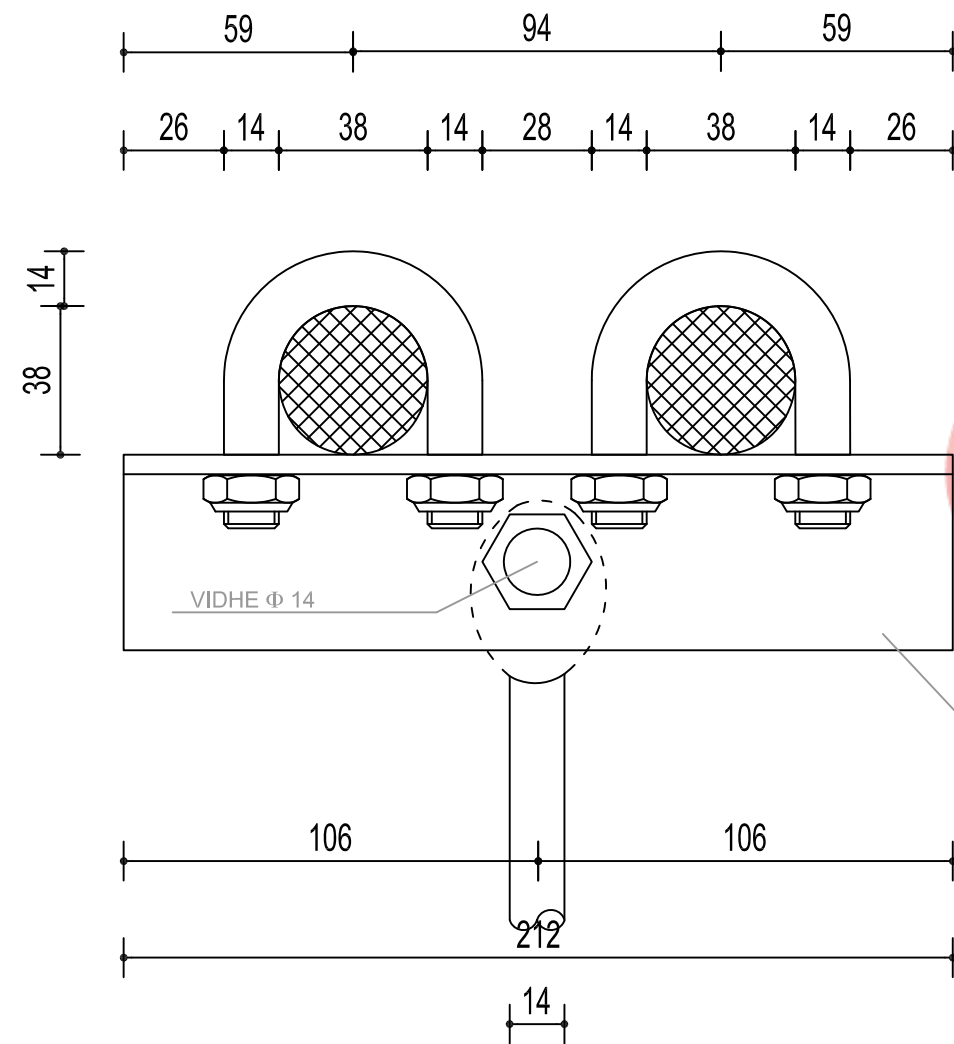

DETAJ LIDHJEJE

POROSITESI : BASHKIA VORË

OBJEKTI: "RINDERTIM I PASARELES SE FSHATIT FUSHE PREZE, NJA PREZE, BASHKIA VORE "

Emertimi: DETAJE FIKSIMI

"ARABEL - STUDIO" Sh.p.k
Adresa: Njesia Bashkiake nr.7, Rruga "Frosina Plaku",
Pallati 21, Hyrja 1, Kati 2, Tirane.
Email: arabelstudio@gmail.com

Drejtues i projektit

Adm. Ana NISHKU
Inxh. Ardi ARKAXHIU

Projektues

Nd. Ardi ARKAXHIU
Ark.Rigert HYRA
Gjeo.Irfan BEGAJ
Elek. Altin ALLKAJ
Top. Mustafa HOXHAIJ
Hid. Hajredin MURGU

SHKALLA

1-50

Vorë 2019

FLETA

1-06

Format A3