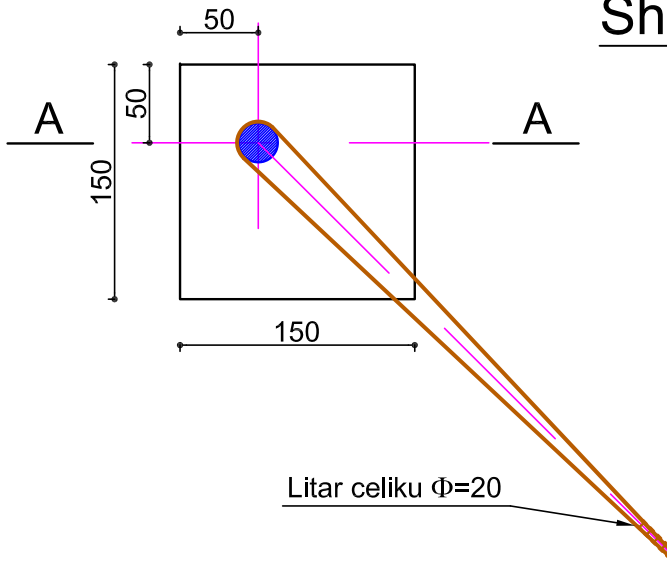

POROSITESI : BASHKIA VORË OBJEKTI: "RINDERTIM I PASARELES SE FSHATIT FUSHE PREZE, NJA PREZE, BASHKIA VORE"	Emertimi: BLLOKU I ANKORIMIT "ARABEL - STUDIO" Sh.p.k Adresa: Njesia Bashkiake nr.7, Rruga "Frosina Plaku", Pallati 21, Hyrja 1, Kati 2, Tirane. Email: arabelstudio@gmail.com	Drejtues i projektit Adm. Ana NISHKU Inxh. Ardi ARKAXHIU	Projektues Nd. Ardi ARKAXHIU Ark.Rigert HYRA Gjeo.Irfan BEGAJ Elek. Altin ALLKAJ Top. Mustafa HOXHAI Hid. Hajredin MURGU	SHKALLA 1-50 Vorë 2019	FLETA 1-03 Format A3