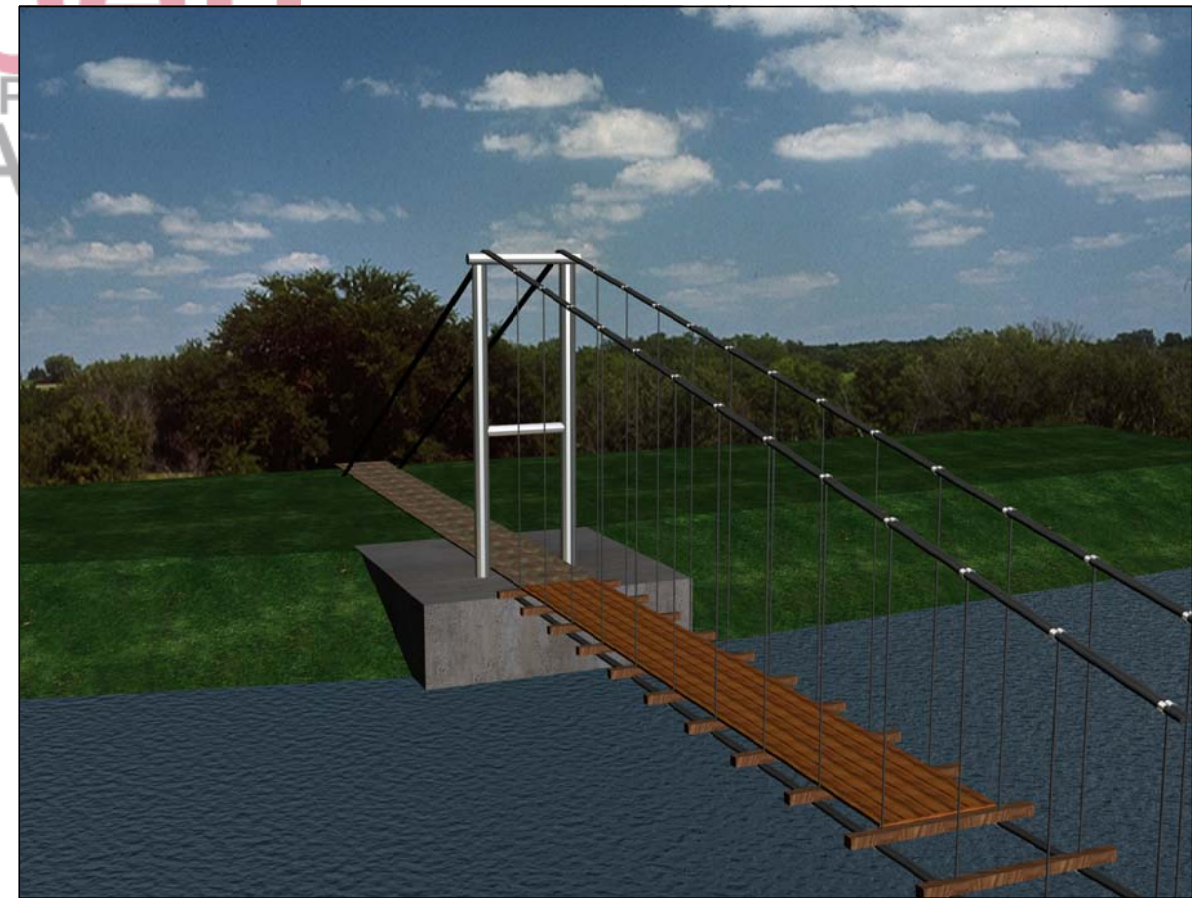

1-09
 Format A3

PAMJE PRESPEKTIVE

POROSITESI : BASHKIA VORË

OBJEKTI: "RINDERTIM I PASARELES SE FSHATIT FUSHE PREZE, NJA PREZE, BASHKIA VORE "

Emertimi: PAMJE NE PRESPEKTIVE

"ARABEL - STUDIO" Sh.p.k
Adresa: Njesia Bashkiake nr.7, Rruga "Frosina Plaku",
Pallati 21, Hyrja 1, Kati 2, Tirane.
Email: arabelstudio@gmail.com