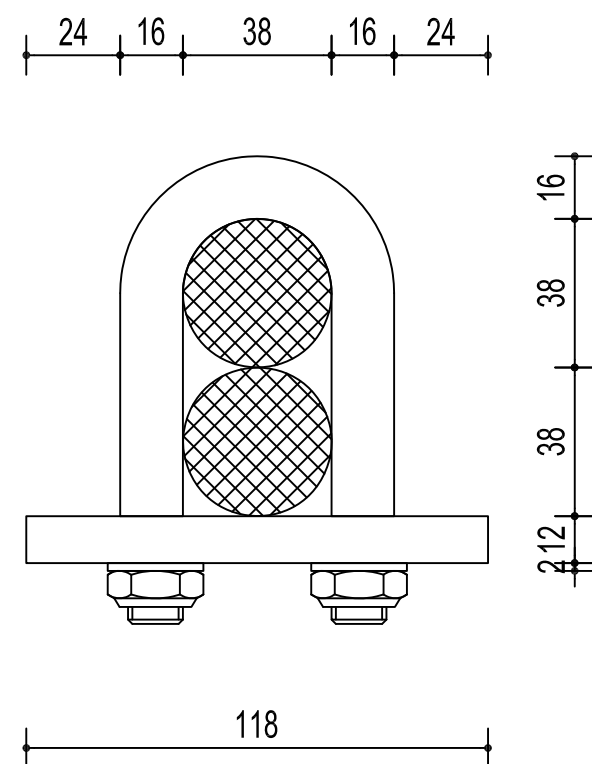

DETAJ LIDHJEJE

POROSITESI : BASHKIA VORË

OBJEKTI: "RINDERTIM I PASARELES SE FSHATIT FUSHE PREZE, NJA PREZE, BASHKIA VORE "

Emertimi: DETAJE FIKSIMI

"ARABEL - STUDIO" Sh.p.k
Adresa: Njesia Bashkiake nr.7, Rruga "Frosina Plaku",
Pallati 21, Hyrja 1, Kati 2, Tirane.
Email: arabelstudio@gmail.com

Drejtues i projektit

Adm. Ana NISHKU
Inxh. Ardi ARKAXHIU

Projektues

Nd. Ardi ARKAXHIU	Elek. Altin ALLKAJ
Ark.Rigert HYRA	Top. Mustafa HOXHAIJ
Gjeo.Irfan BEGAJ	Hid. Hajredin MURGU

SHKALLA

1-50
Vorë 2019

FLETA

1-07
Format A3