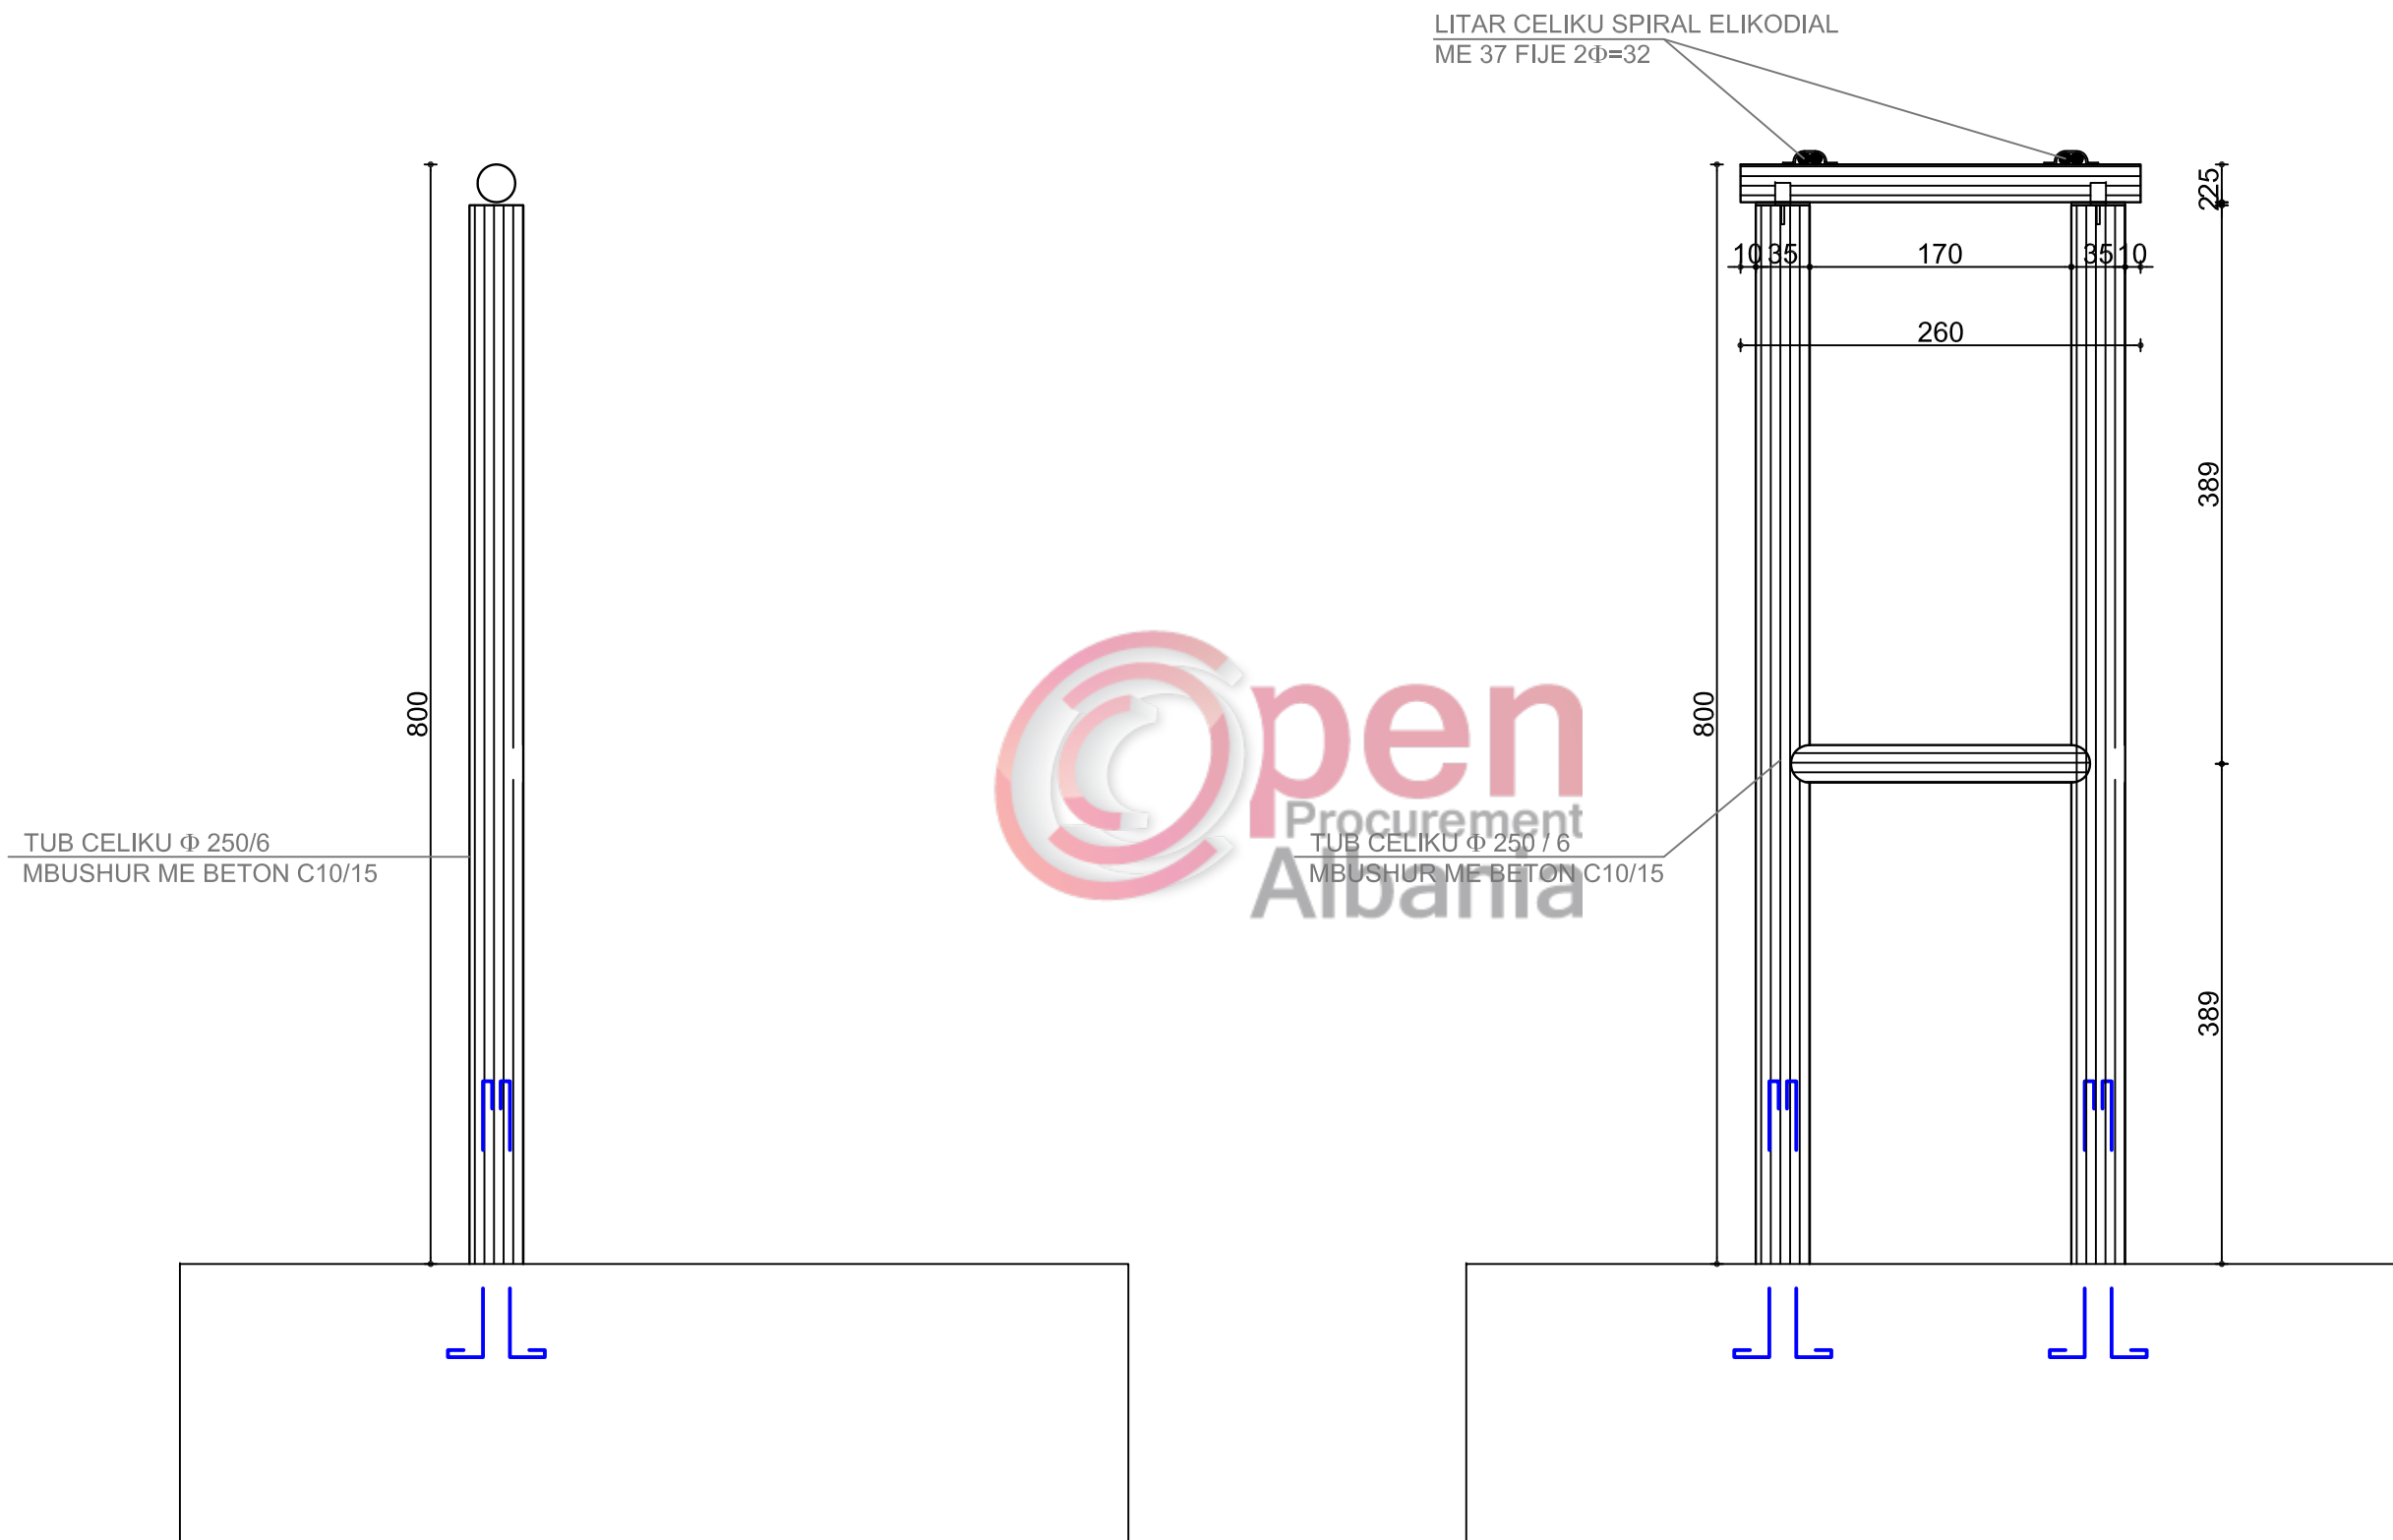

1-04

Format A3

DETAJ TUB CELIKU

POROSITESI : BASHKIA VORË

OBJEKTI: "RINDERTIM I PASARELES SE FSHATIT
FUSHE PREZE, NJA PREZE, BASHKIA VORE "

Emertimi: SHTYLLAT E ÇELIKUT

"ARABEL - STUDIO" Sh.p.k
Adresa: Njesia Bashkiake nr.7, Rruga "Frosina Plaku",
Pallati 21, Hyrja 1, Kati 2, Tirane.
Email: arabelstudio@gmail.com