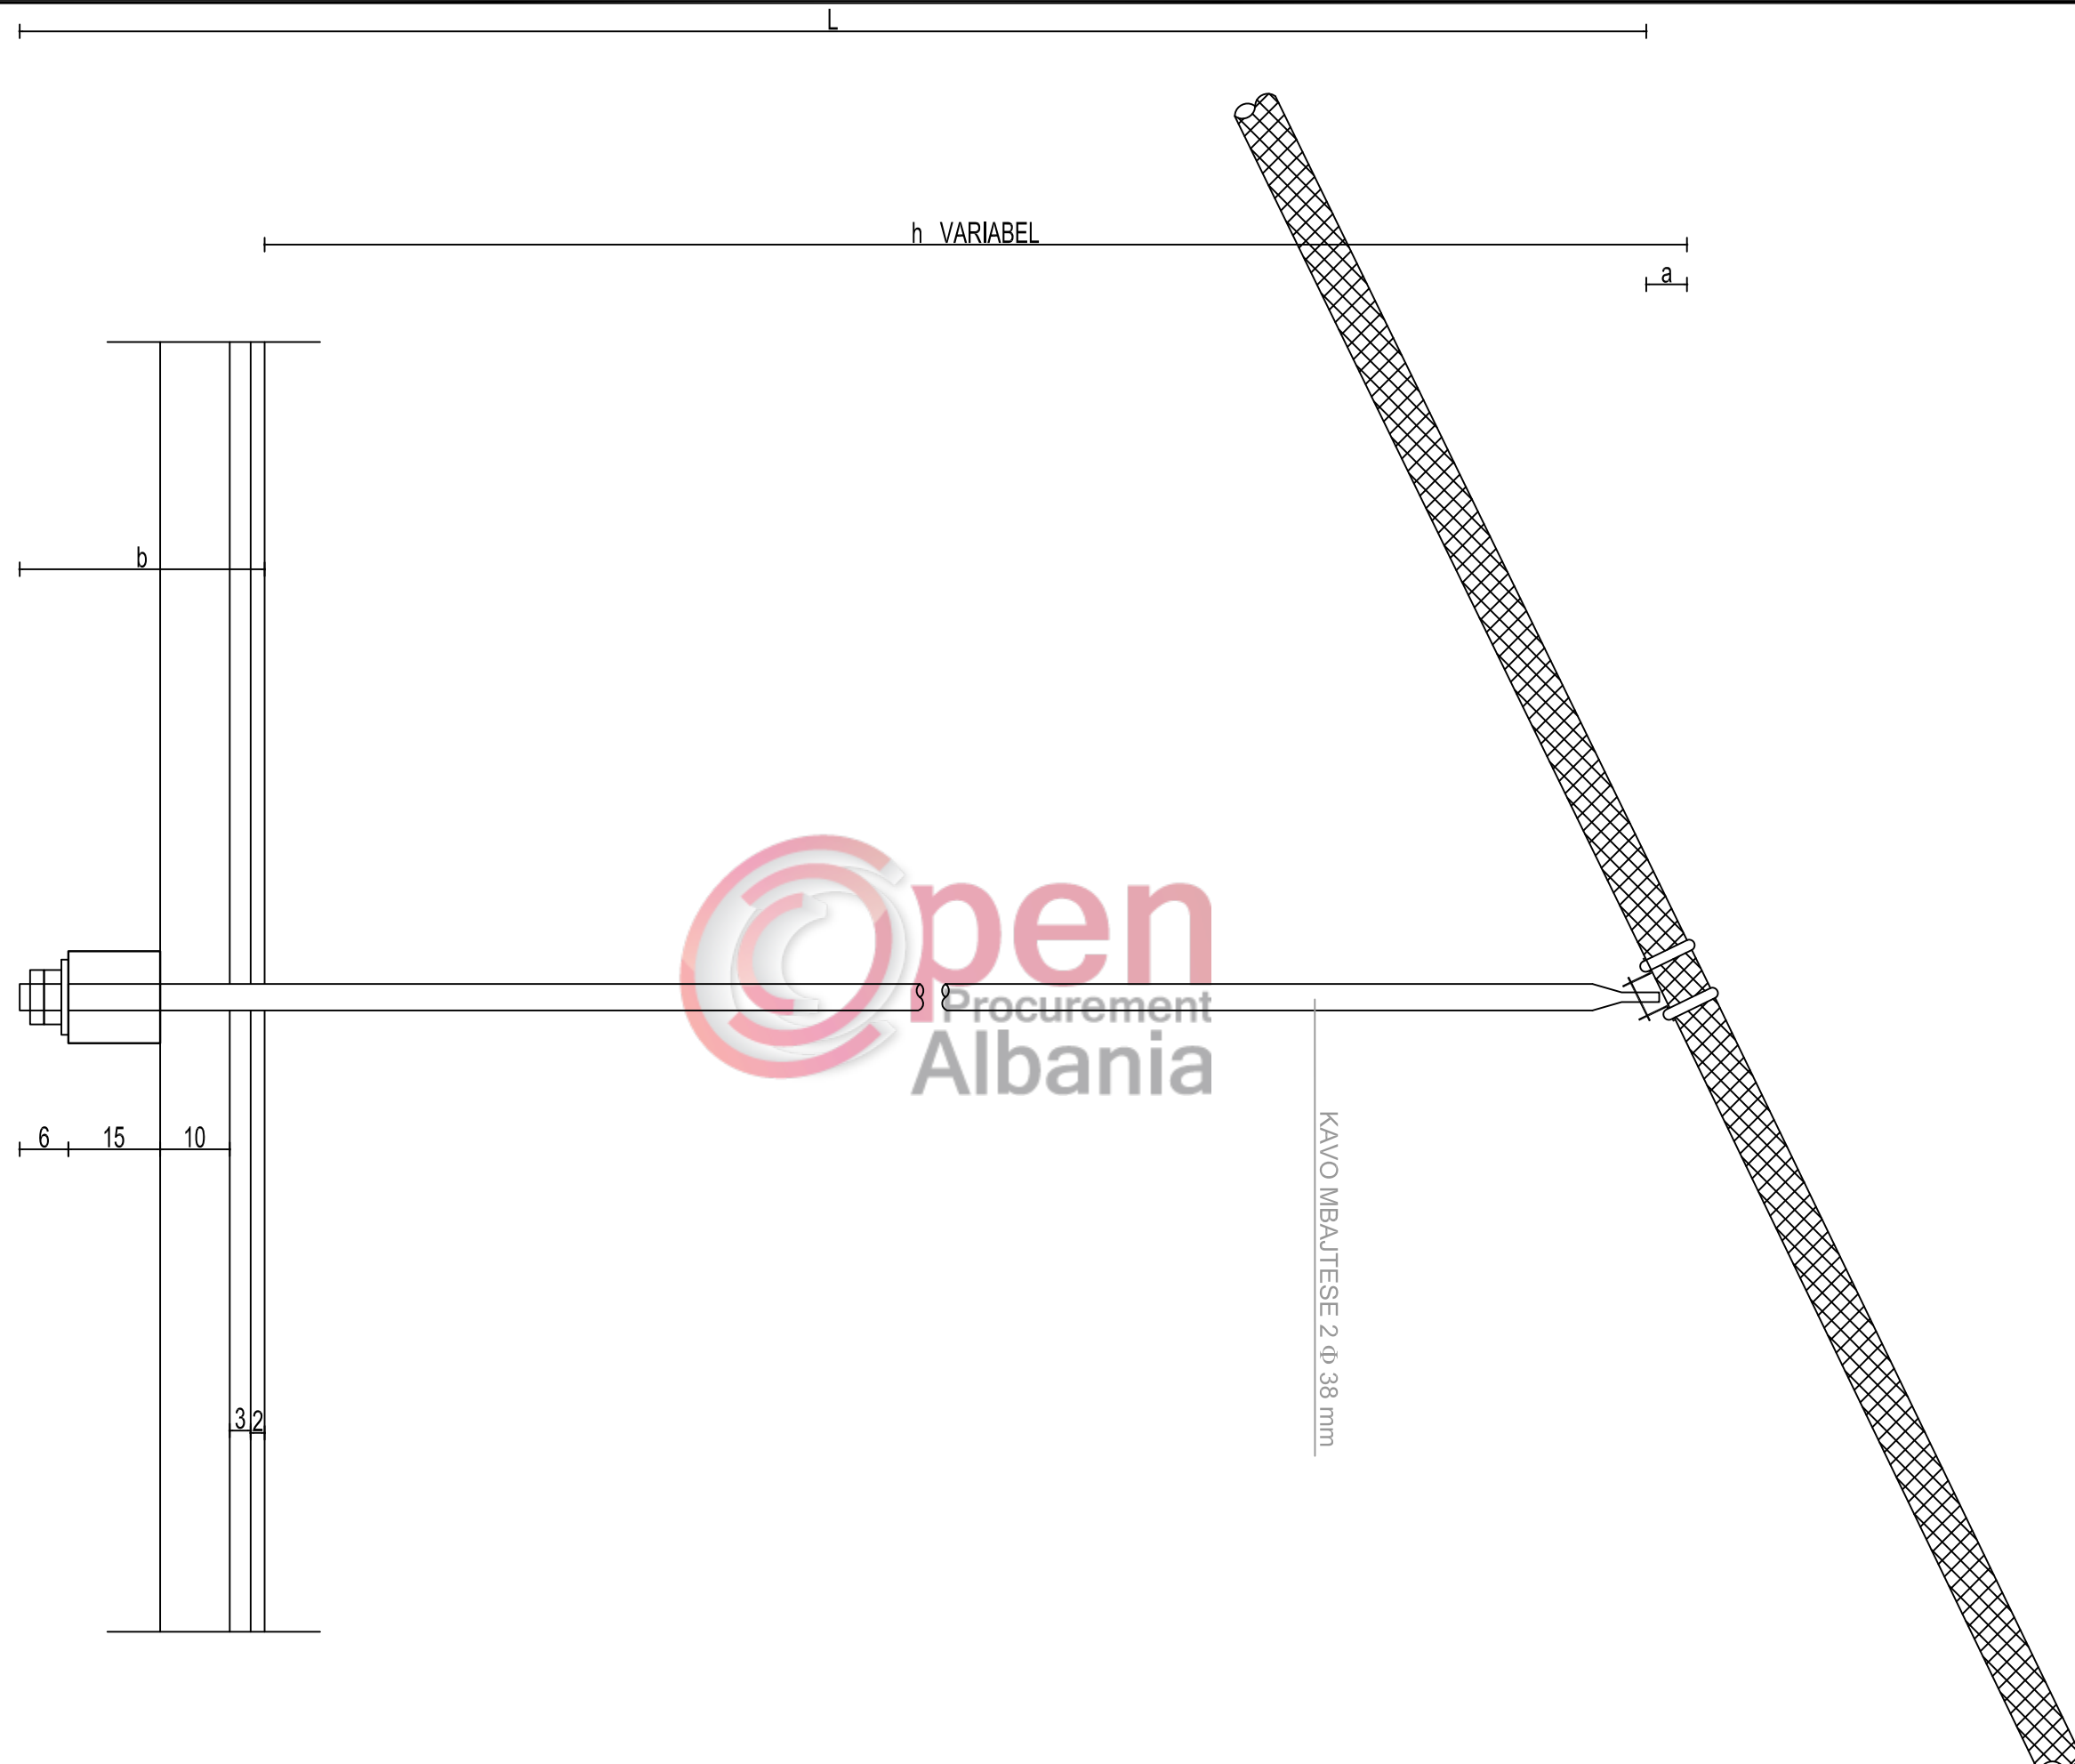

1-08

Format A3

DETAJ LIDHJEJE

POROSITESI : BASHKIA VORË

OBJEKTI: "RINDERTIM I PASARELES SE FSHATIT FUSHE PREZE, NJA PREZE, BASHKIA VORE "

Emertimi: DETAJE FIKSIMI

"ARABEL - STUDIO" Sh.p.k
 Adresa: Njesia Bashkiake nr.7, Rruga "Frosina Plaku",
 Pallati 21, Hyrja 1, Kati 2, Tirane.
 Email: arabelstudio@gmail.com