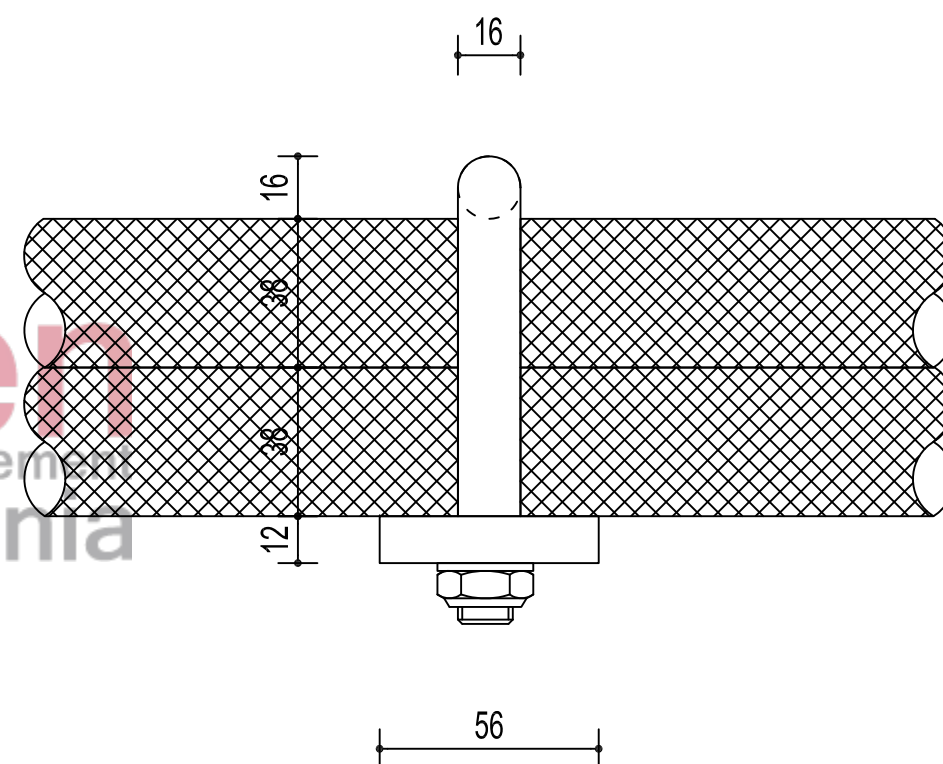

1-06

Format A3

DETAJ LIDHJEJE

POROSITESI : BASHKIA VORË

OBJEKTI: "RINDERTIM I PASARELES SE FSHATIT FUSHE PREZE, NJA PREZE, BASHKIA VORE "

Emertimi: DETAJE FIKSIMI

"ARABEL - STUDIO" Sh.p.k
Adresa: Njesia Bashkiake nr.7, Rruga "Frosina Plaku",
Pallati 21, Hyrja 1, Kati 2, Tirane.
Email: arabelstudio@gmail.com