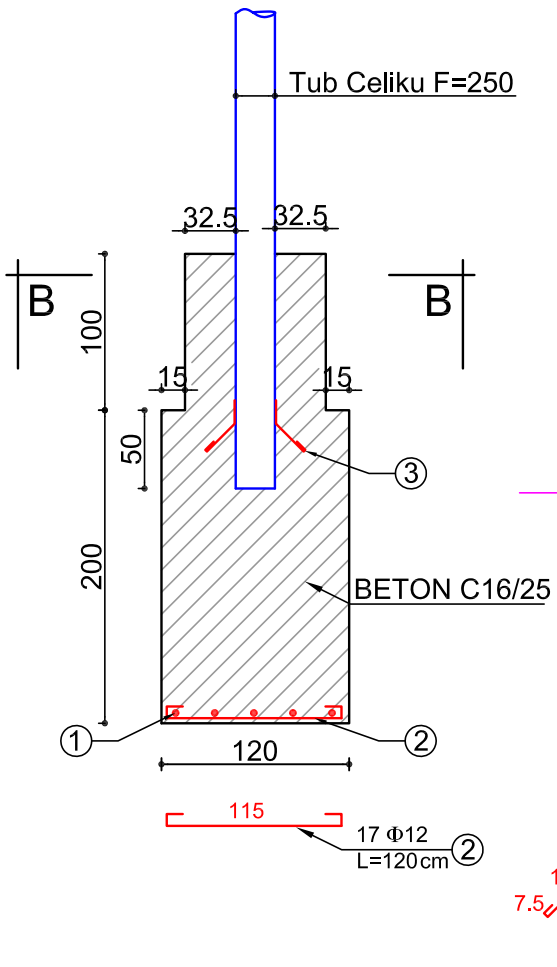

FLETA

1-01
 Format A3

BLLOK ANKERIMI COPE 2 Sh-1:50 PRERJA 2-2 Sh-1:50

PRERJA A-A
Sh-1:50

BAZAMENTI I SHTYLLAVE COPE 2
Sh-1:50

PRERJA B-B
Sh-1:50

PRERJA 1-1 Sh-1:50

Ganxha ankorimi
6 Φ16, L=48cm
saldohen ne tub