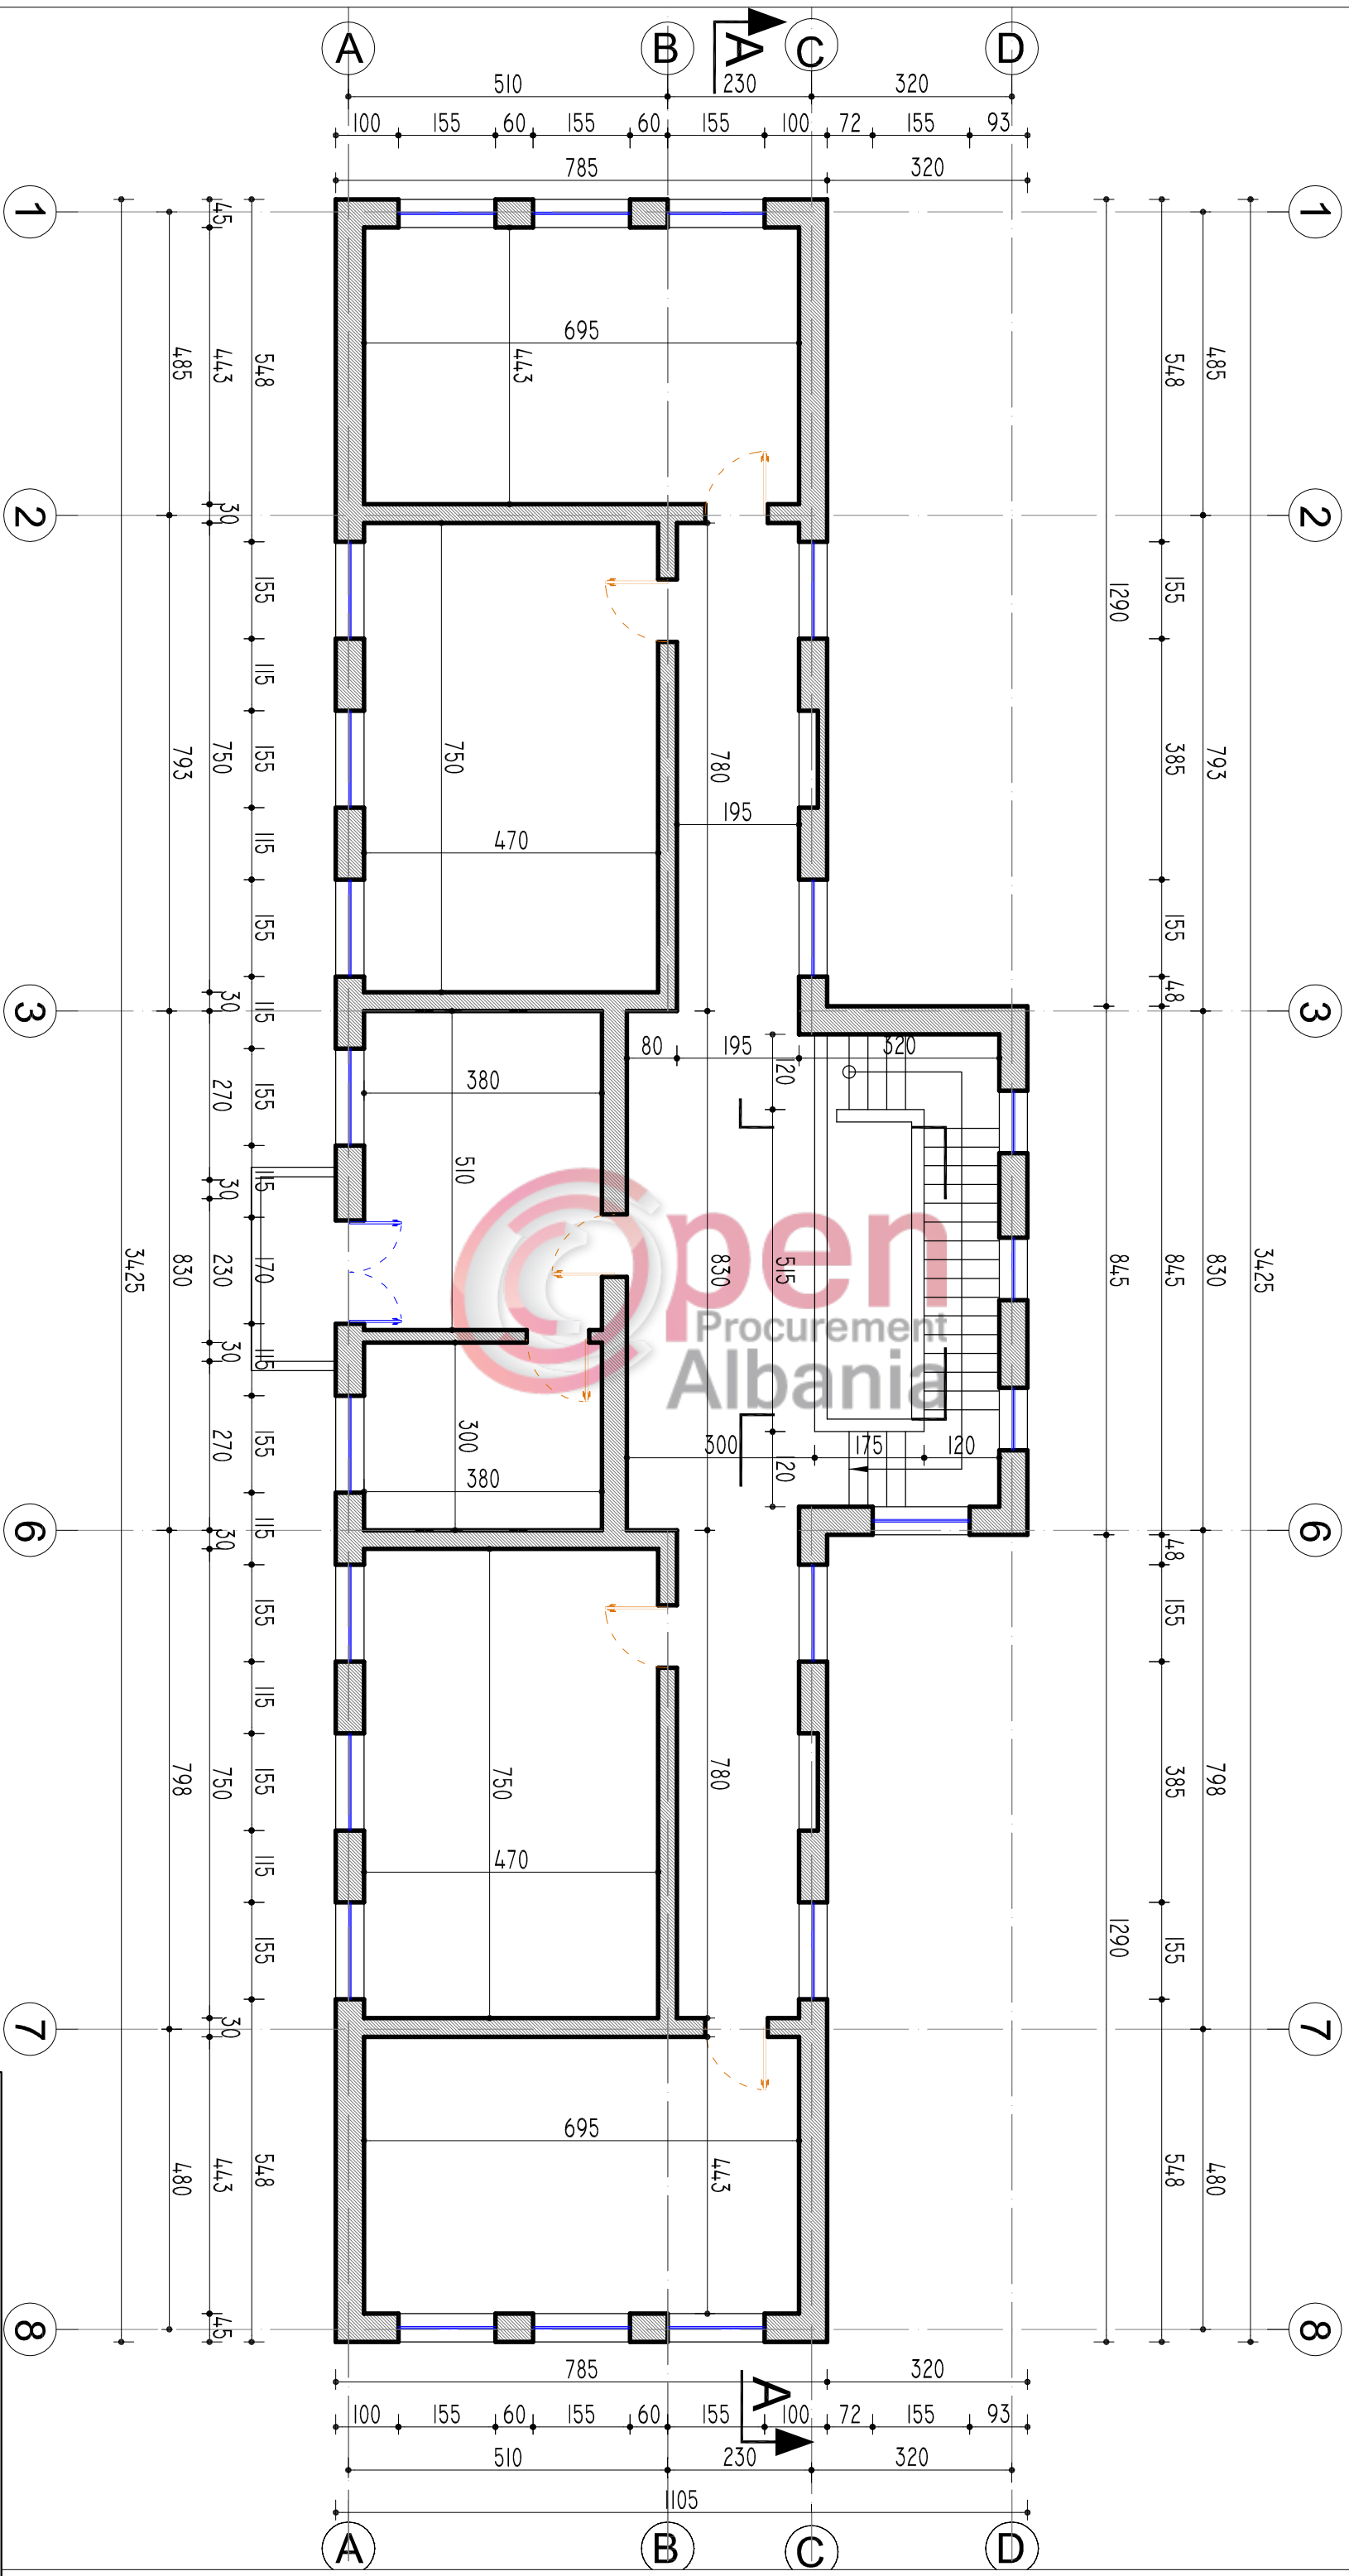

**PLANI I KATIT TE PARE**  
**SH. 1:100**

OBJEKTI	RIKONSTRUKSION DHE NDERTIMI PALESTRË NE SHKOLLËN 9 VECARË - THUMANE - KRULË
POROSITËSI	BASHKIA KRULË
PLETA NR.	PLANI I KATIT TE PARE
Projektant	XH & MILLER sh.p.k
SHENIME	SHKALLA 1:100