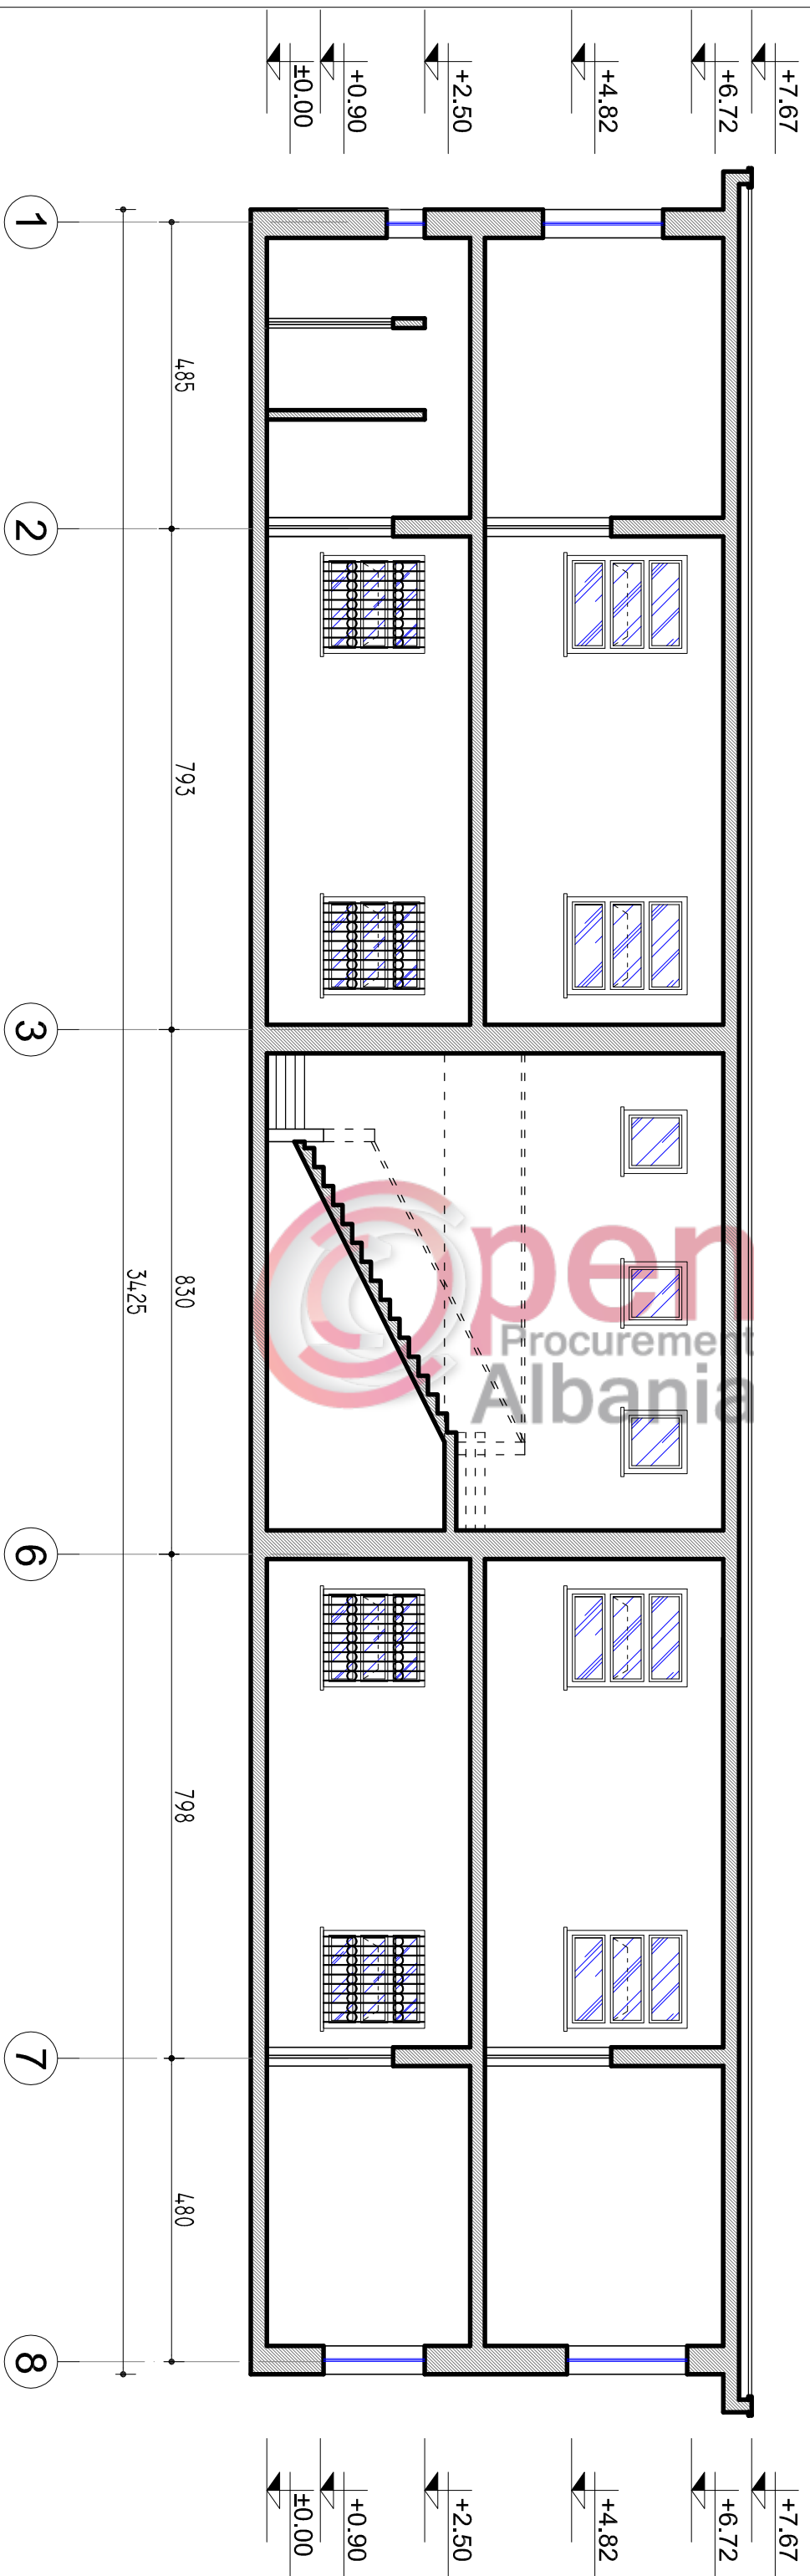

PRERJA A-A
SH. 1:100

OBJEKTI	RIKONSTRUKSION DHE NDERTIM PALESTRË NE SHKOLLËN 9 VËCARE - THUMANE - KRUIË
POROSITËSI	BASHKIA KRUIË
FLETA NR.	PRERJA A-A
Emetimi i Bases	
Projektimi	XH & MILLER sh.p.k
SHENIME	SHKALA 1:100