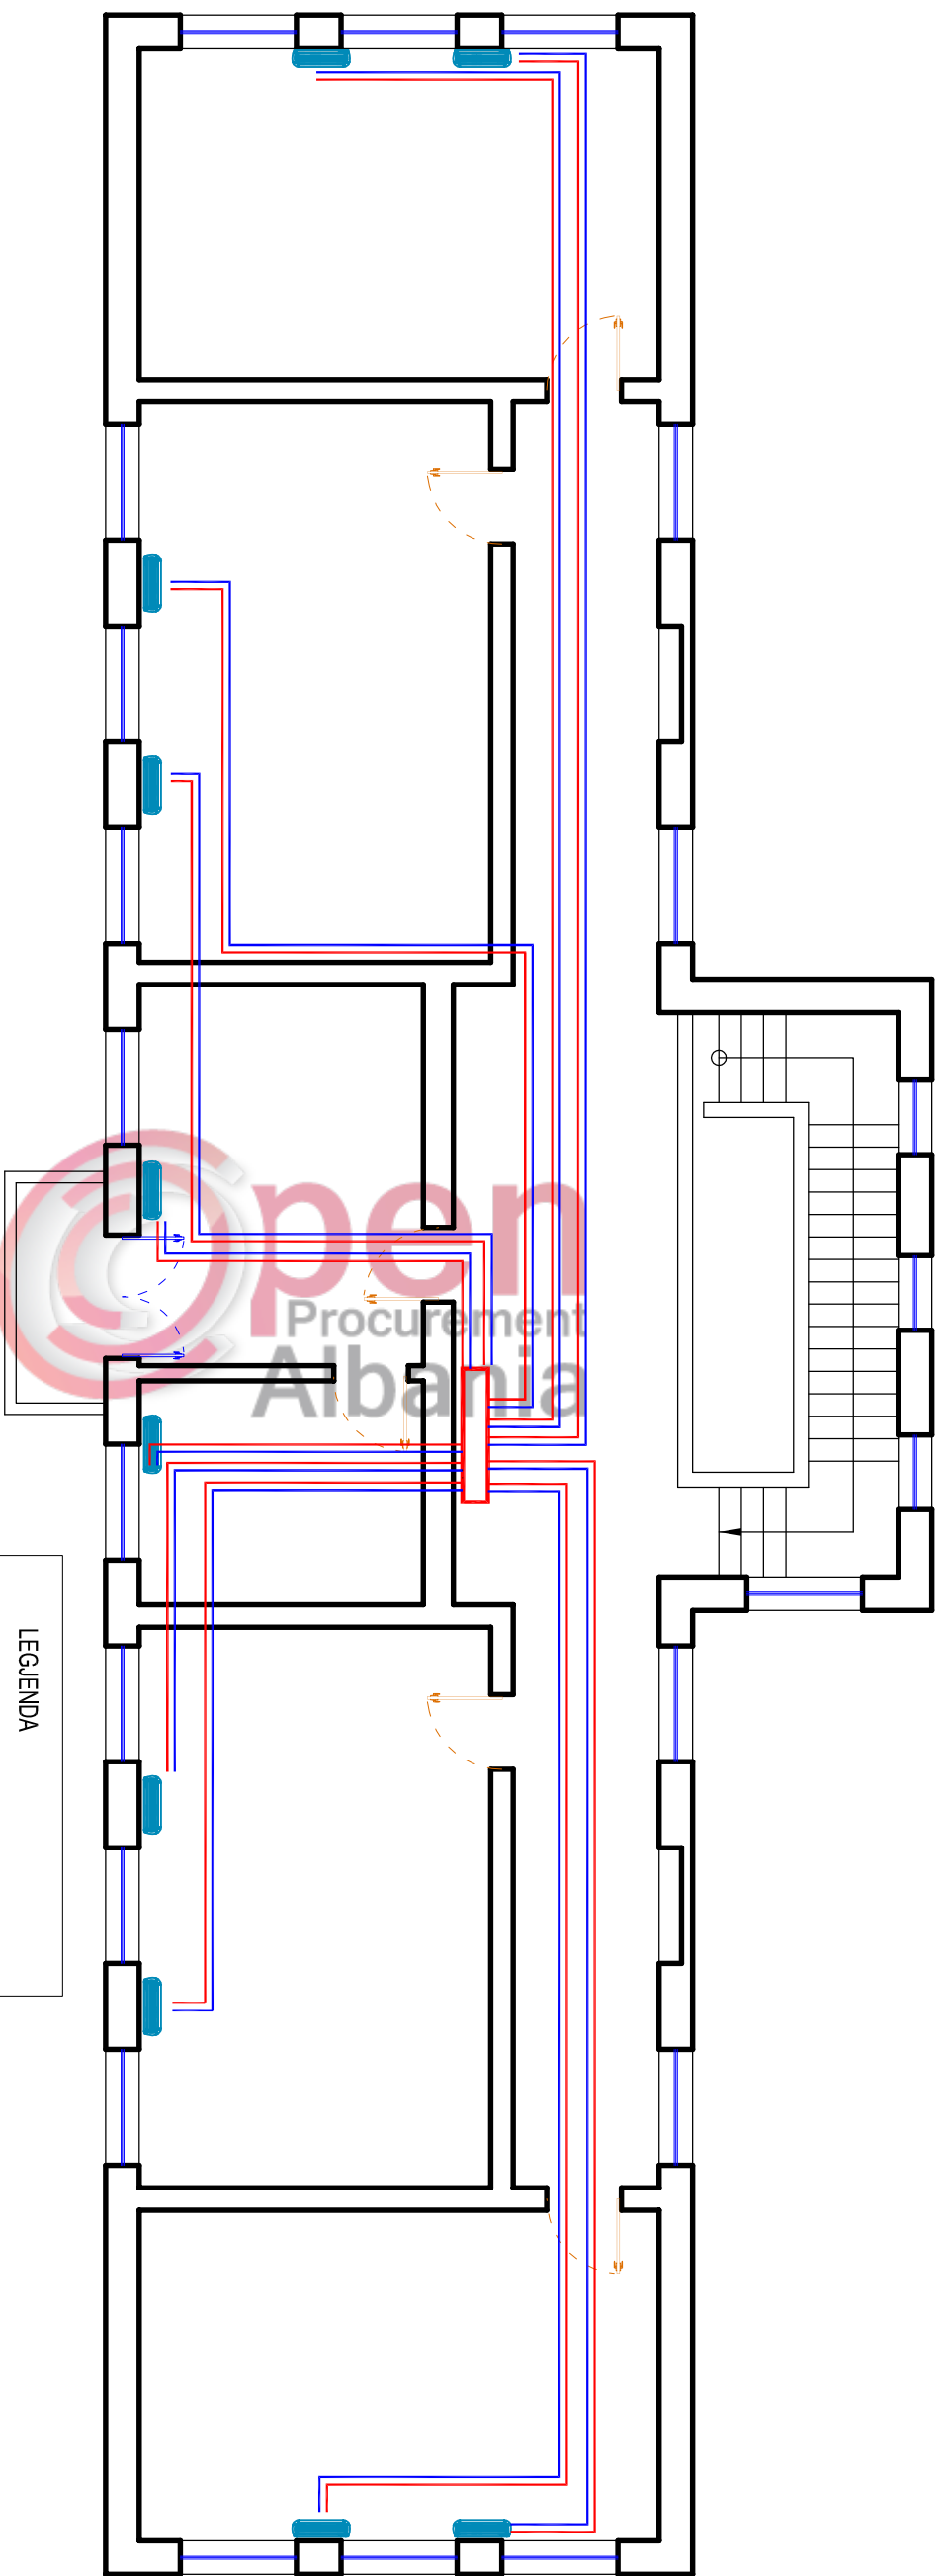

LEGJENDA

	Kolektori
	Linjat e tubave te ujit te ngrohje
	Linjat e tubave te ujit te ftohte
	Kaloriferet

**PLANI I INSTALIMIT
TE SISTEMIT NGROHJE-FTOHJE
KATI PARE
SH. 1:100**

OBJEKTI	RIKONSTRUKSION DHE NDERTIMI PALESTRË NE SHKOLLËN 9 VECARË - THUMANË - KRUIË
POROSITËSI	BASHKIA KRUIË
FLETA NR.	Projektimi I Reces: PLANI I INSTALIMIT TE SISTEMIT NGROHJE-FTOHJE
SHENIME	Projektimi: XH & MILLER sh.p.k
	SHKALLA 1:100