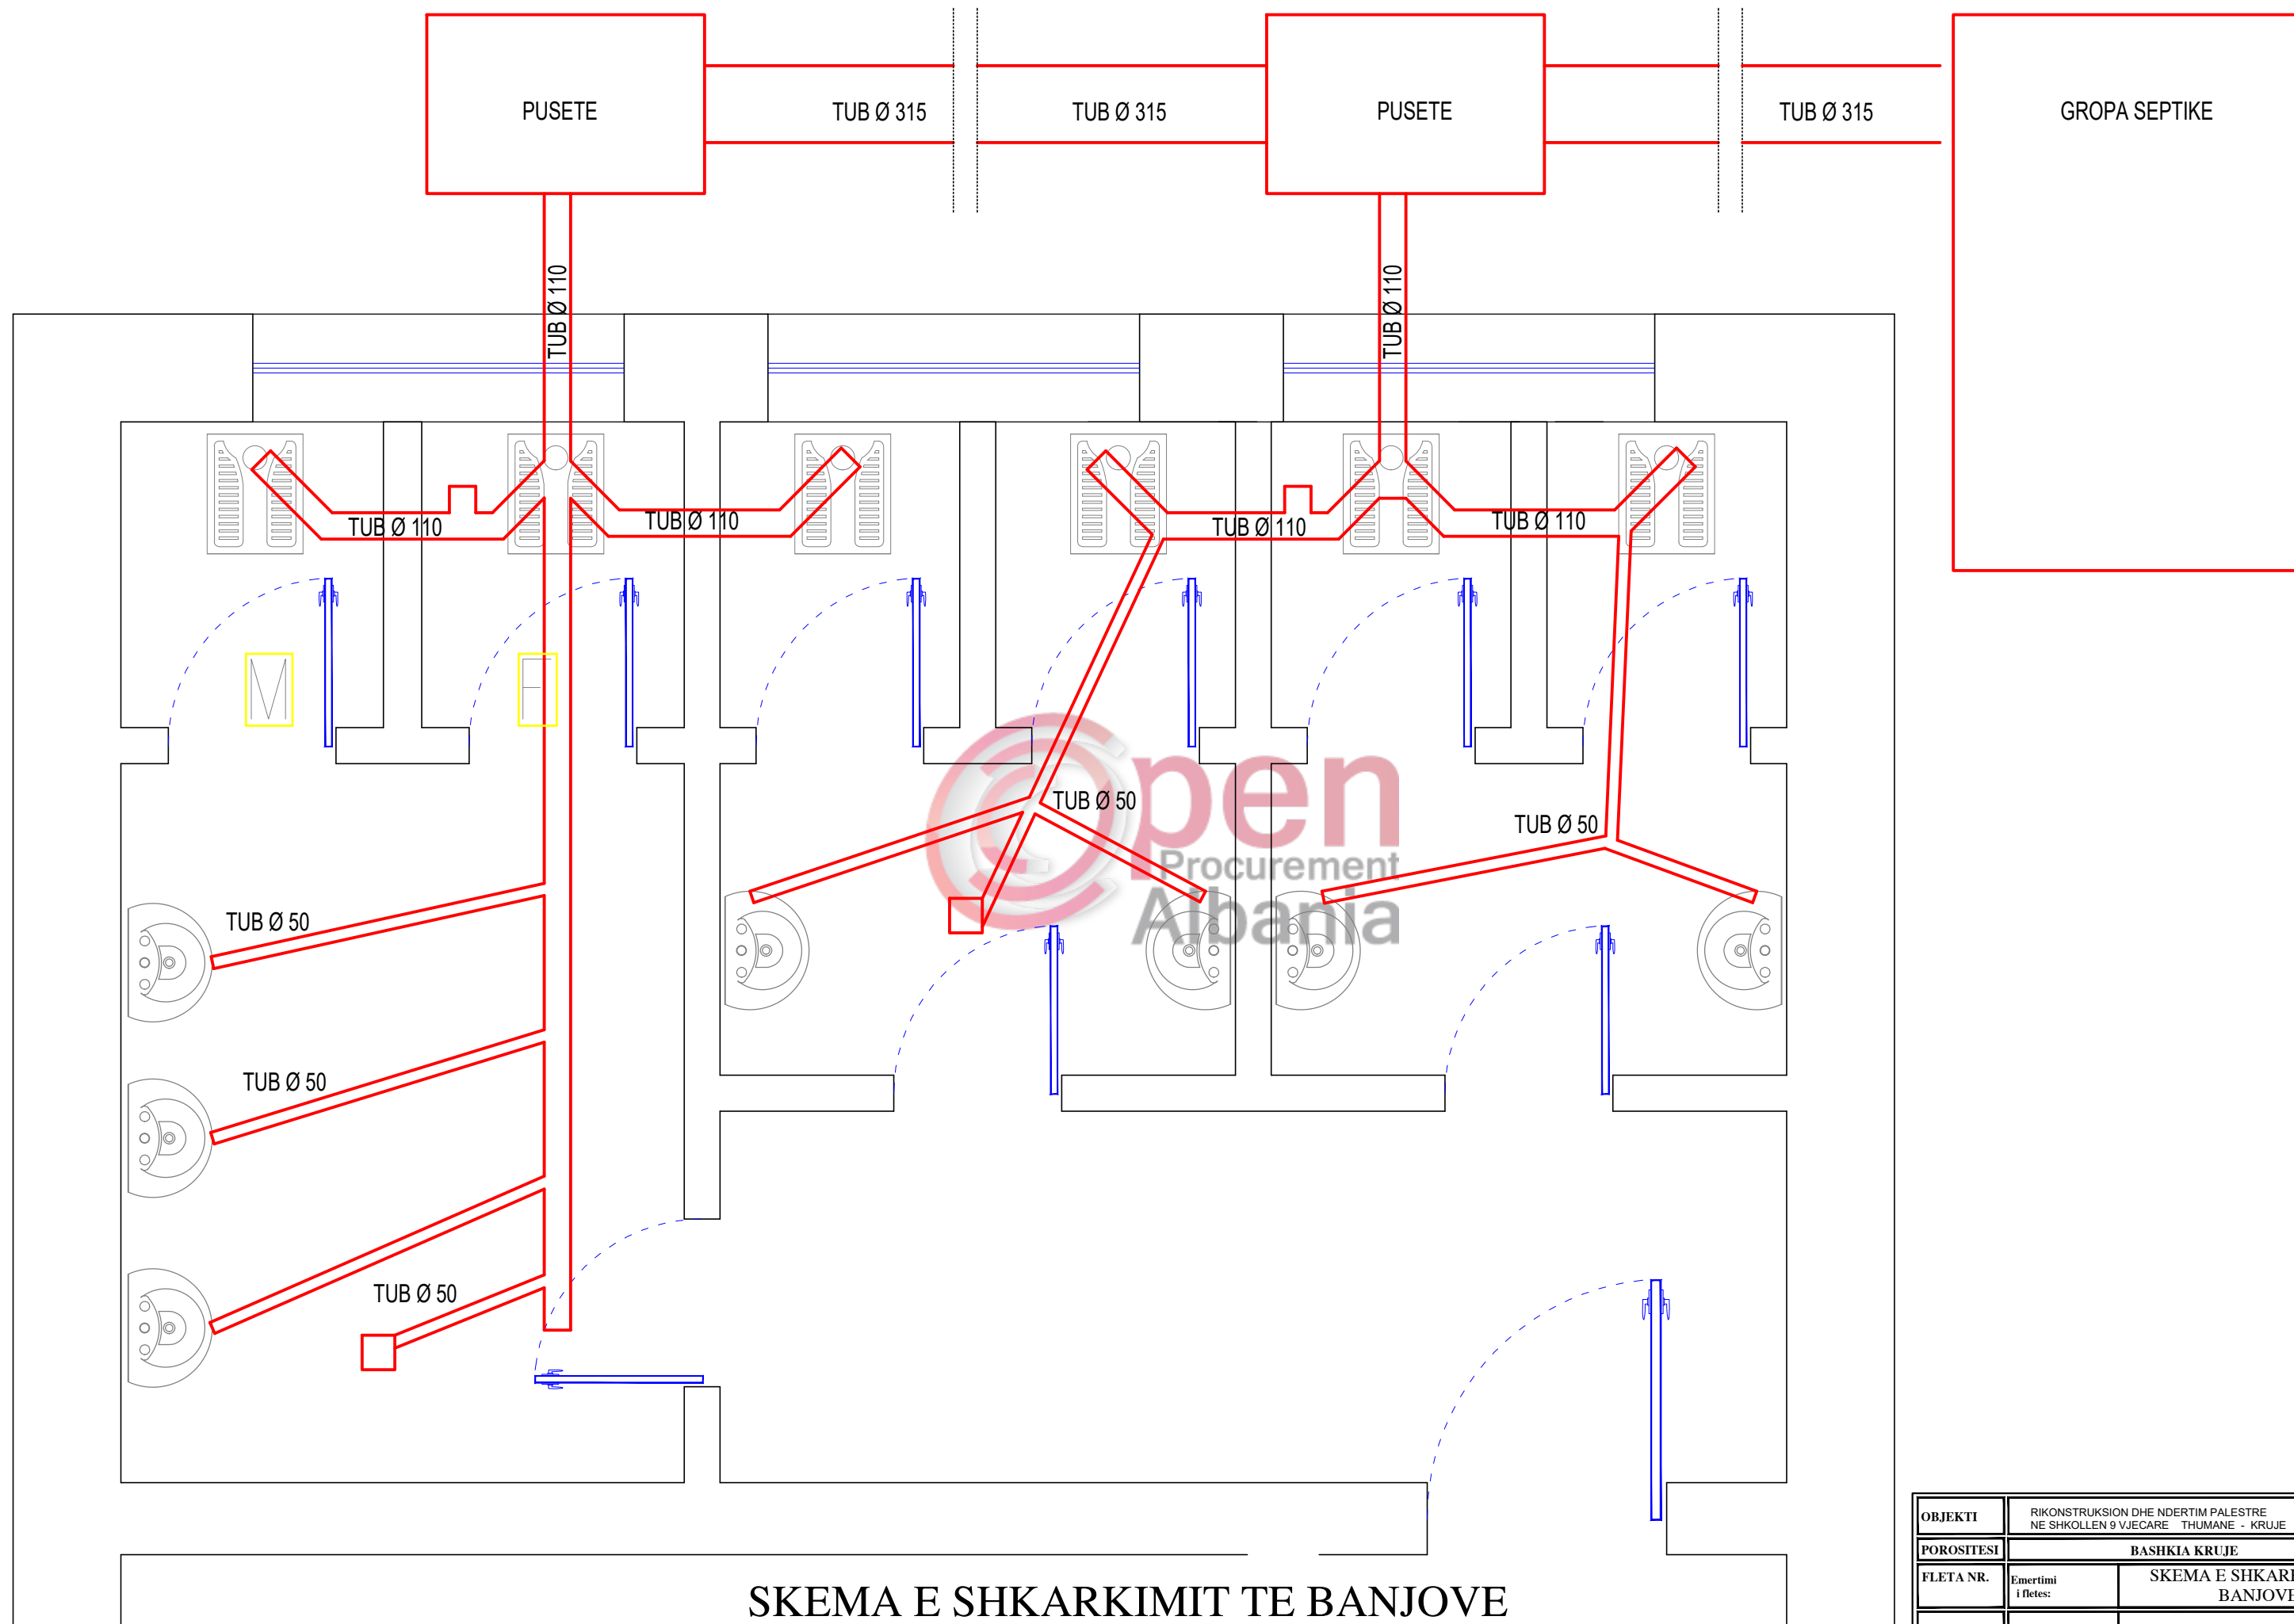

SKEMA E SHKARKIMIT TE BANJOVE
SH. 1:25

OBJEKTI	RIKONSTRUKSION DHE NDERTIM PALESTRE NE SHKOLLEN 9 VJECARE THUMANE - KRUJE		
POROSITESI	BASHKIA KRUJE		
FLETA NR.	Emertimi i fletes:	SKEMA E SHKARKIMIT TE BANJOVE	
SHENIME	Projektimi:	XH & MILER sh.p.k	SHKALLA 1:100