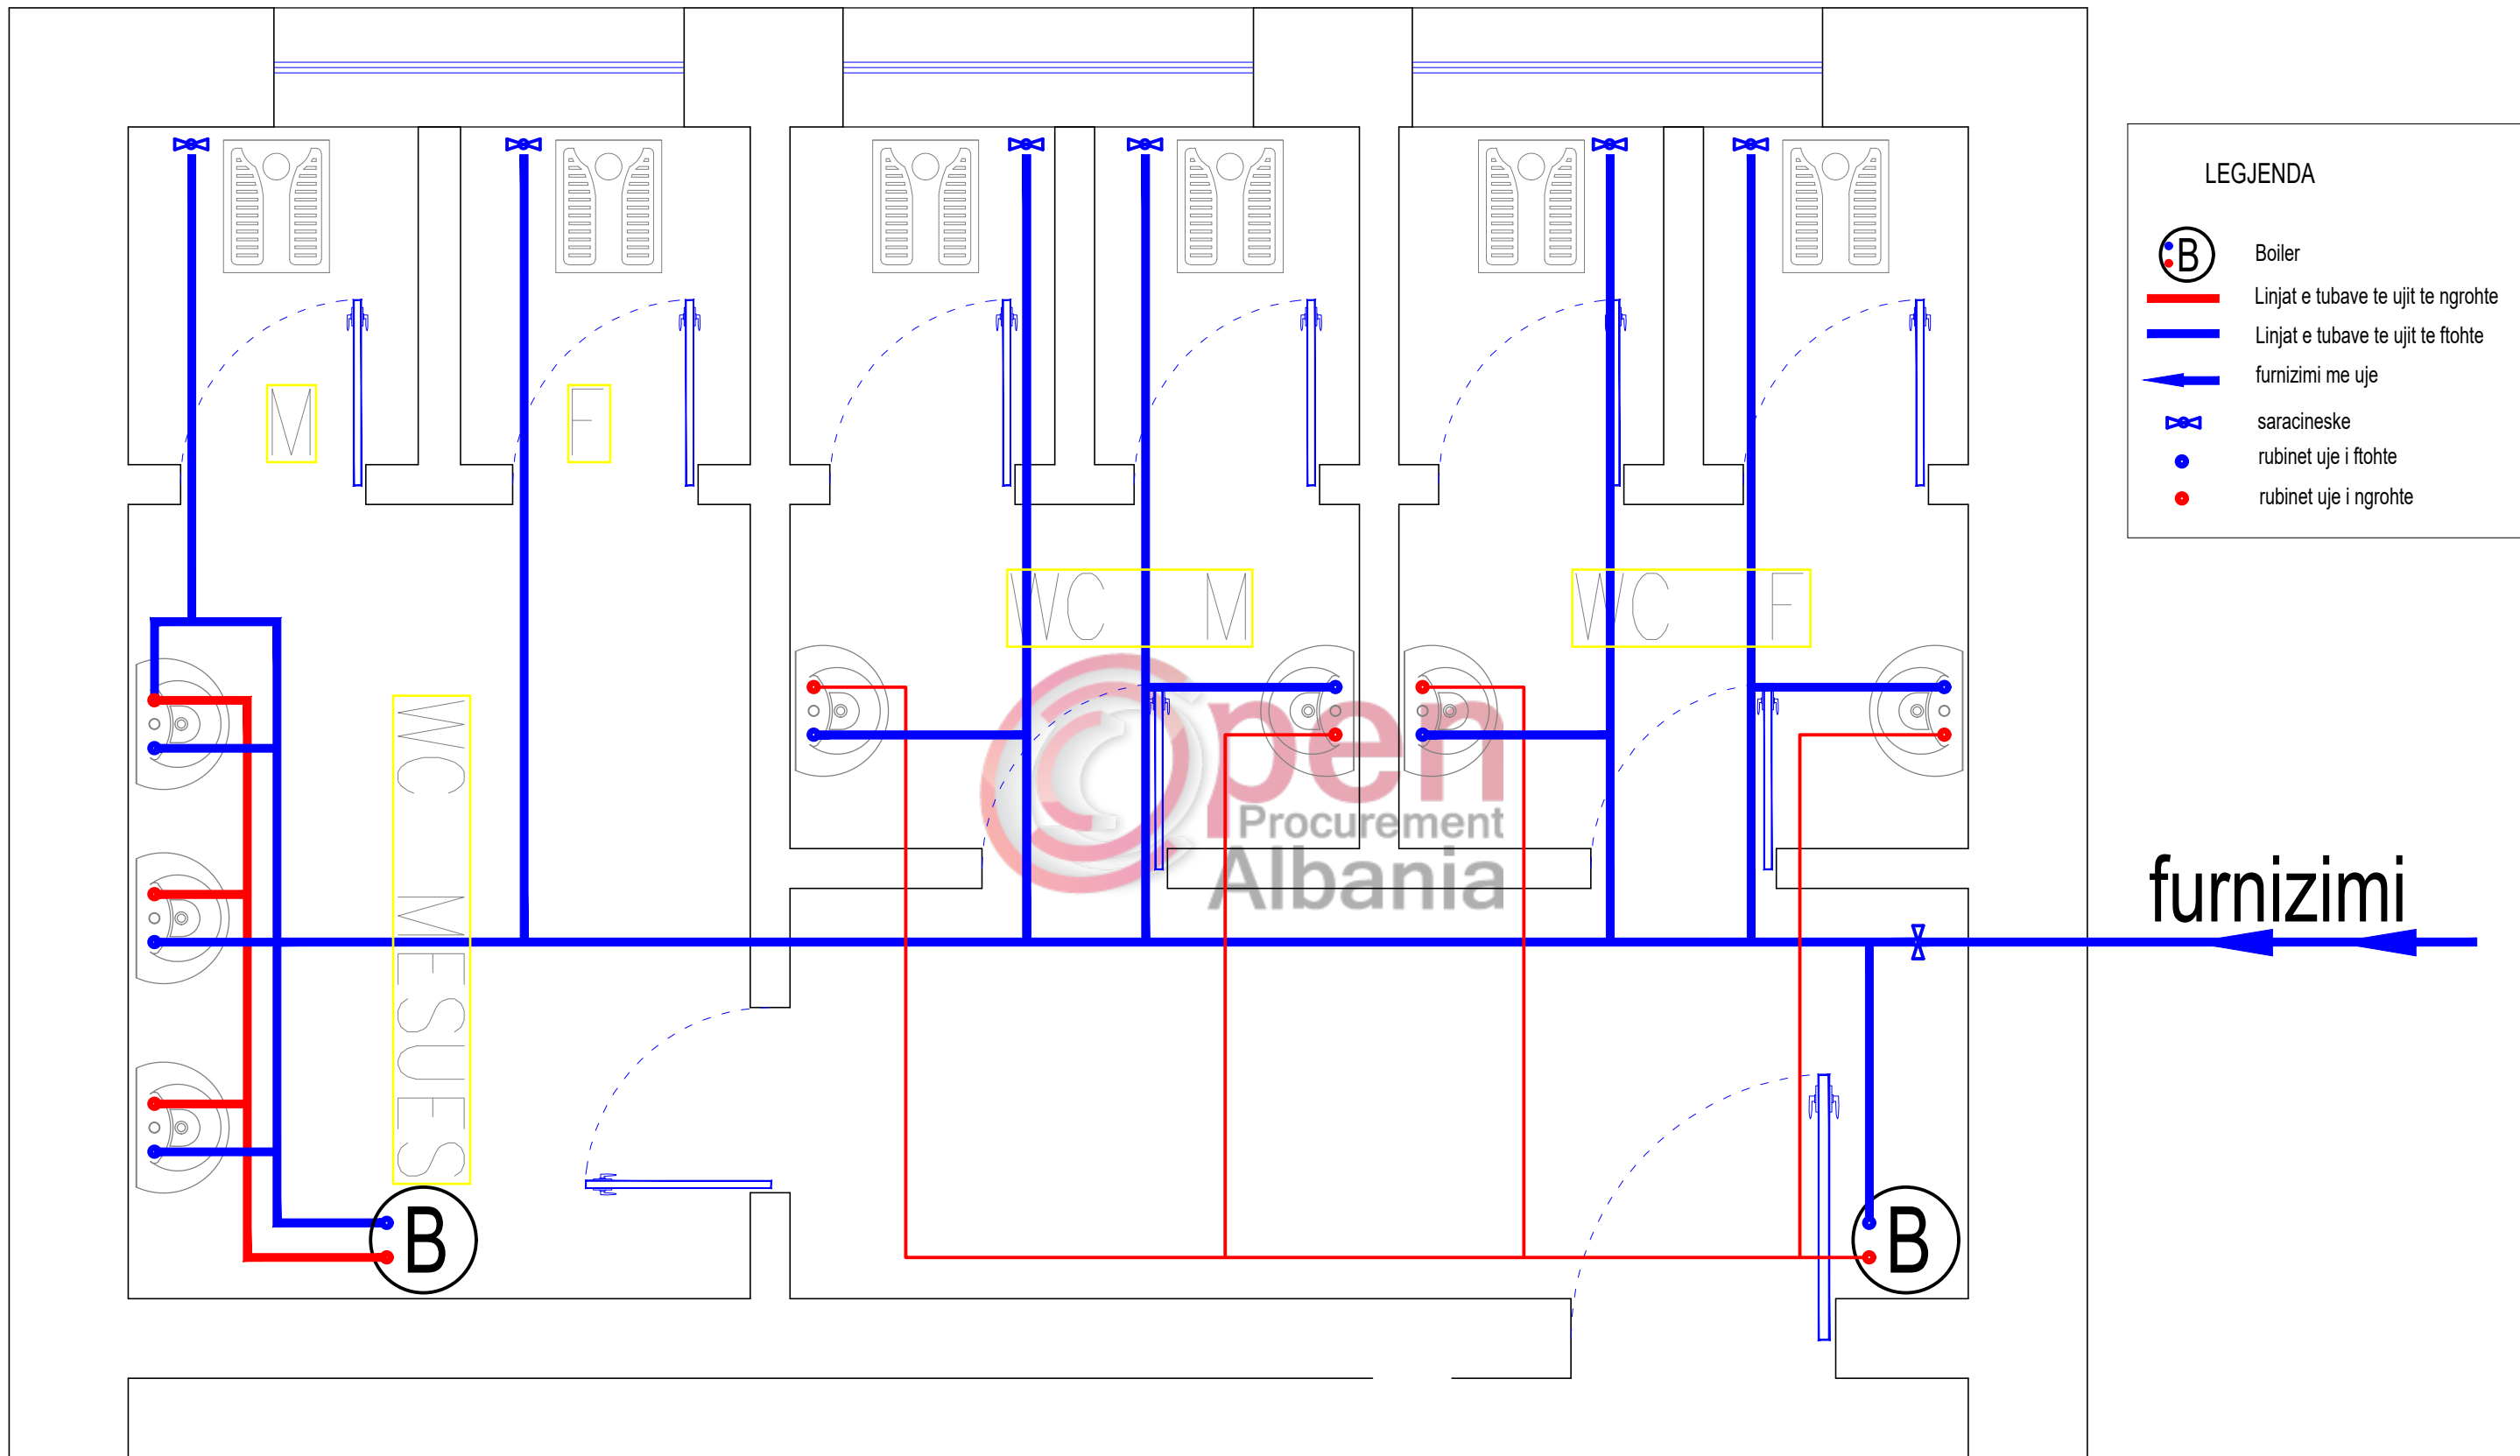

LEGJENDA

- B Boiler
- Linjat e tubave te ujit te ngrohte
- Linjat e tubave te ujit te ftohte
- ← furnizimi me uje
- ⋈ saracineske
- rubinet uje i ftohte
- rubinet uje i ngrohte

SKEMA E FURNIZIMIT ME UJE
SH. 1:25

OBJEKTI	RIKONSTRUKSION DHE NDERTIM PALESTRE NE SHKOLLEN 9 VJECARE THUMANE - KRUIJE		
POROSITESI	BASHKIA KRUIJE		
FLETA NR.	Emertimi i fletes:	SKEMA E FURNIZIMIT ME UJE	
SHENIME	Projektimi:	XH & MILER sh.p.k	SHKALLA 1:100