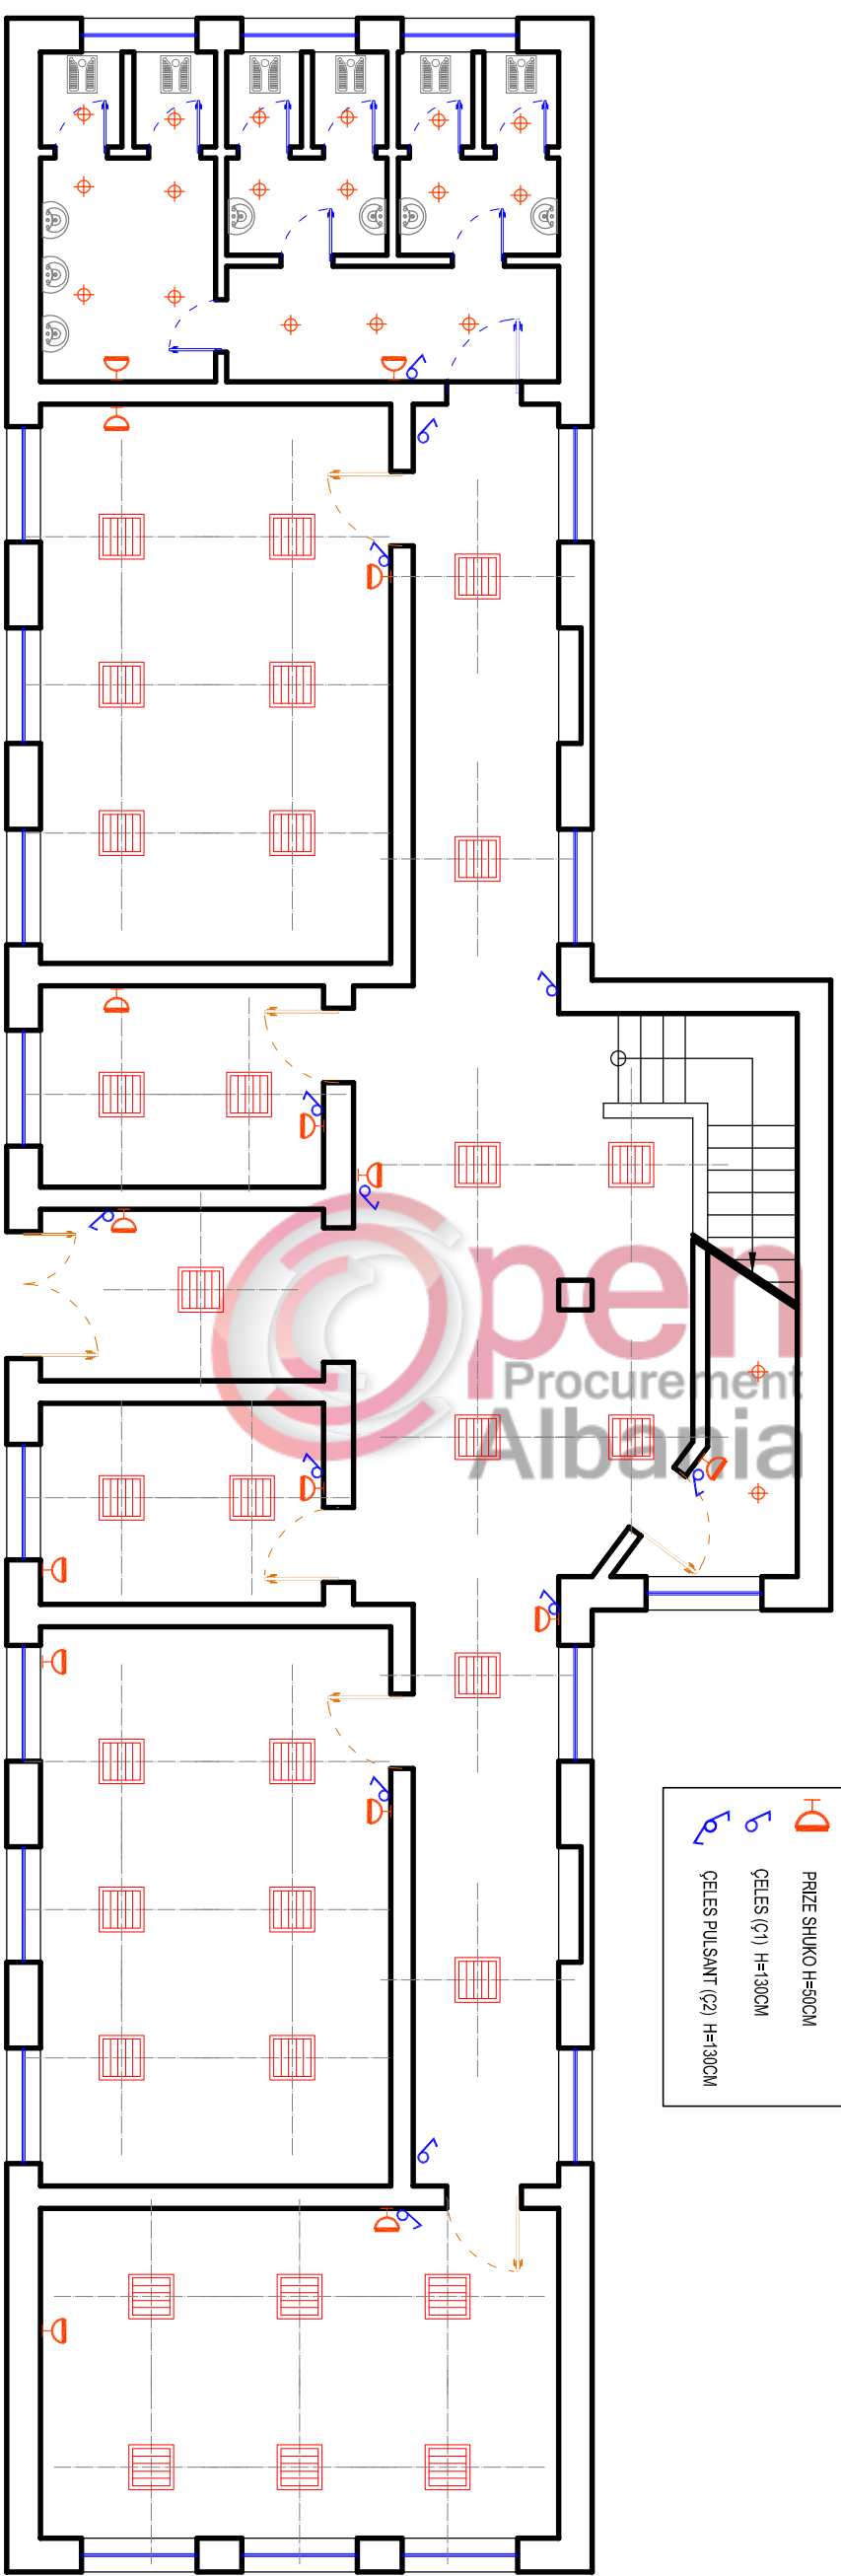

LEGIENDA	
	NDRIQUES TAVANOR
	NDRIQUES 60X60 4 X 18W (NEON)
	PRIZE SHUKO H=50CM
	ÇELES (C1) H=130CM
	ÇELES PULSANT (C2) H=130CM

PLANI I NDRICIMIT
DHE INSTALIMEVE ELEKTIKE
KATI PERDHE
SH. 1:100

OBJEKTI	RIKONSTRUKSION DHE NDERTIMI PALESTRË NE SHKOLLËN 9 VECARË - THUMANE - KRUIË
POROSITËSI	BASHKIA KRUIË
FLETA NR.	PLANI I NDRICIMIT DHE INSTALIMEVE ELEKTIKE
SHENIME	Projektant: XH & MILLER sh.p.k
	SHKALLA 1:100