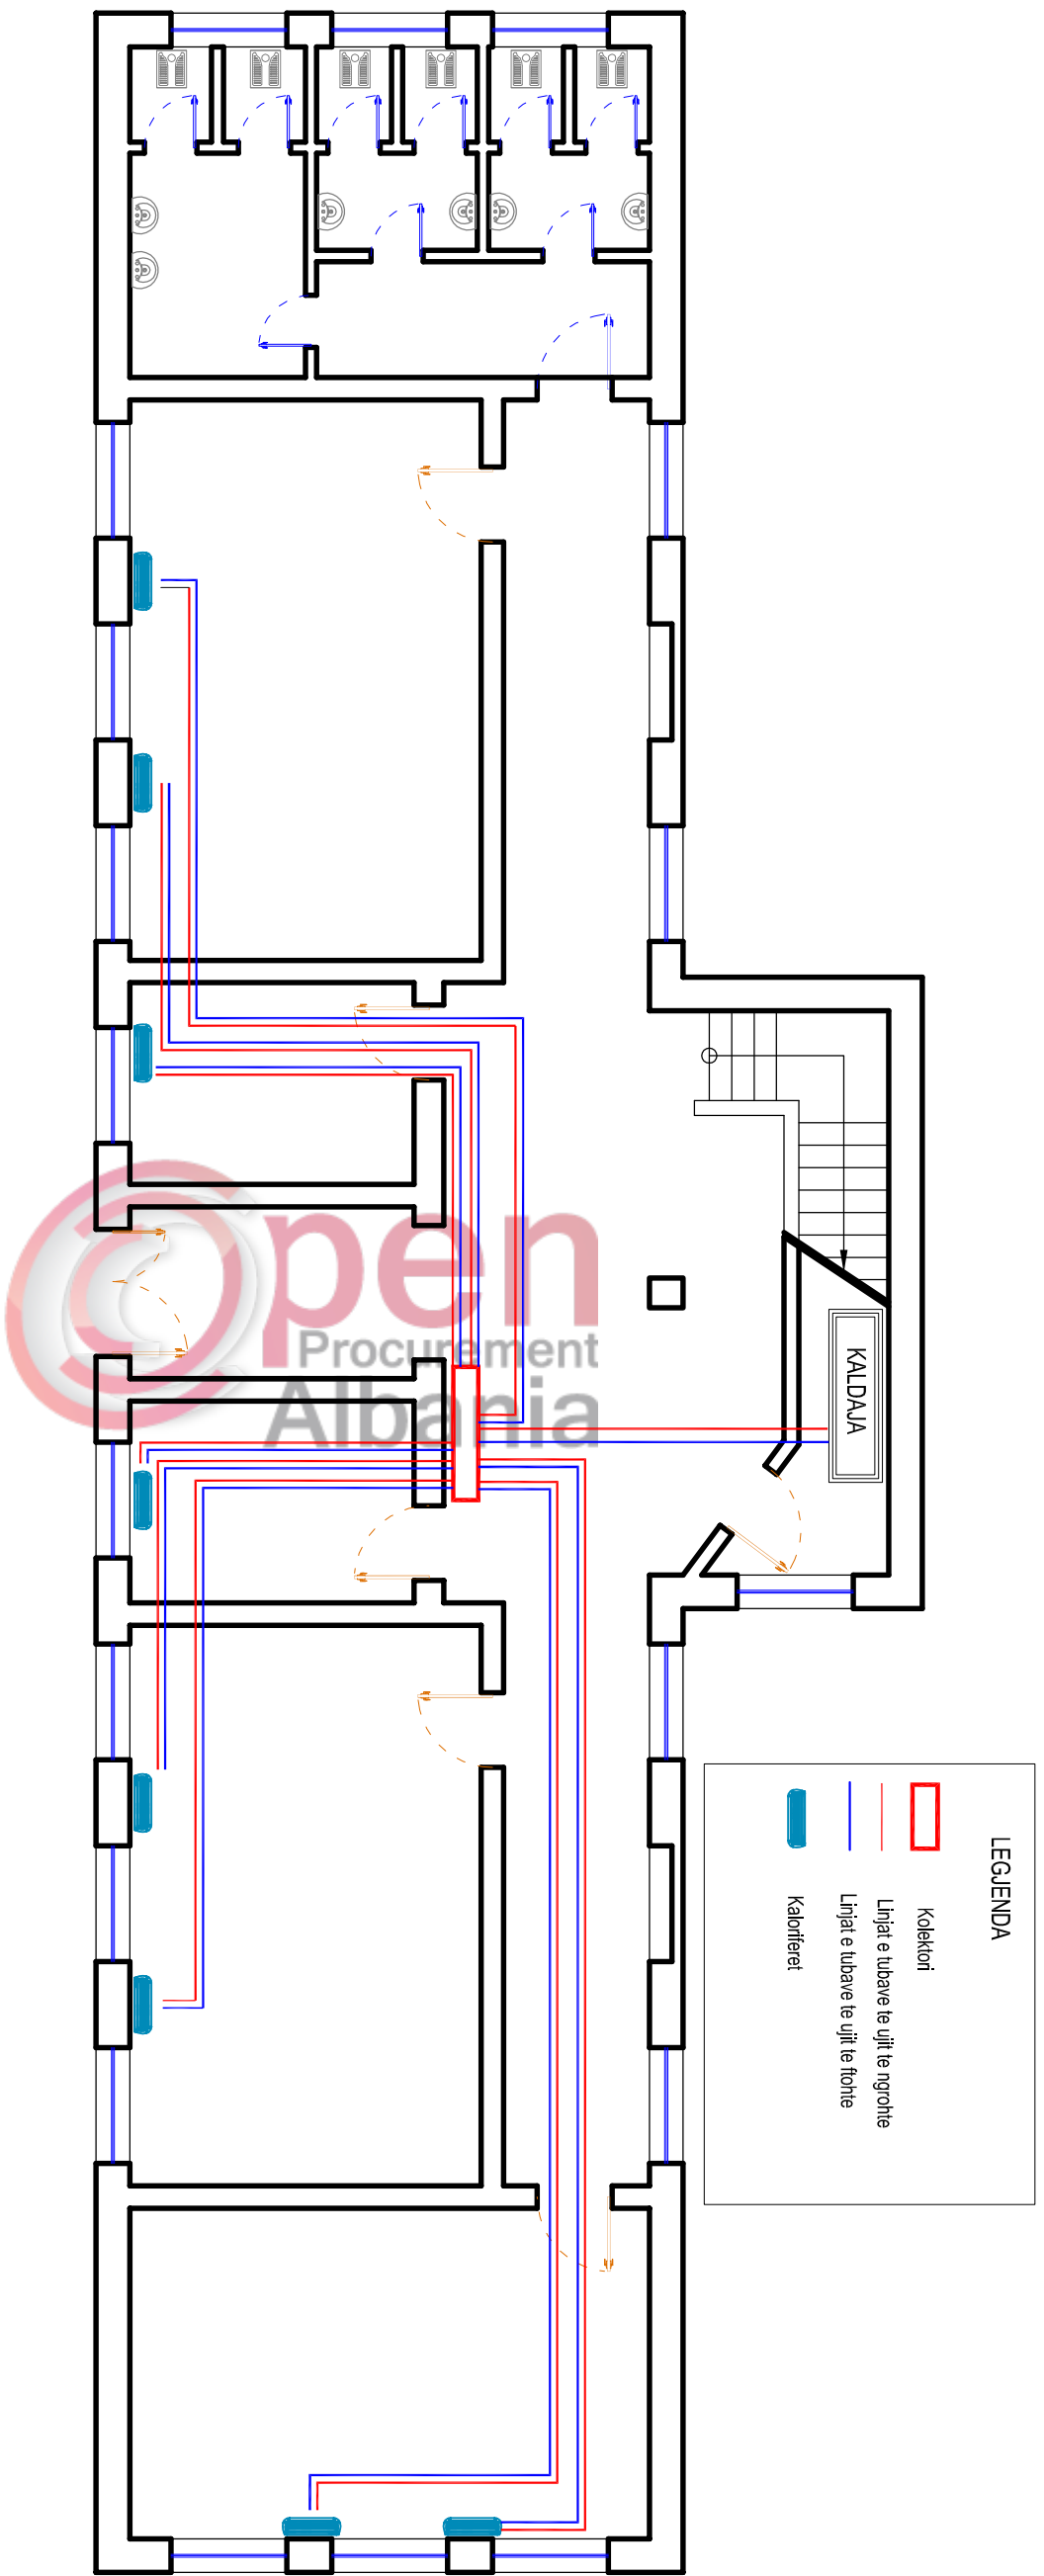

PLANI I INSTALIMIT
TE SISTEMIT NGROHJE-FTOHJE
KATI PERDHE
SH. 1:100

Open
Procurement
Albania

LEJGENDA

	Kolektori
	Linjat e tubave te ujit te ngrohje
	Linjat e tubave te ujit te ftohje
	Kalfitoret

OBJEKTI	RIKONSTRUKSION DHE NDERTIMI PALESTRË NE SHKOLLËN 9 VECARË - THUMANE - KRUIË
POROSITËSI	BASHKIA KRUIË
FLETA NR.	Projektimi I Reces TE SISTEMIT NGROHJE-FTOHJE
SHENIME	Projektimi: XH & MILLER sh.p.k
	SHKALLA 1:100