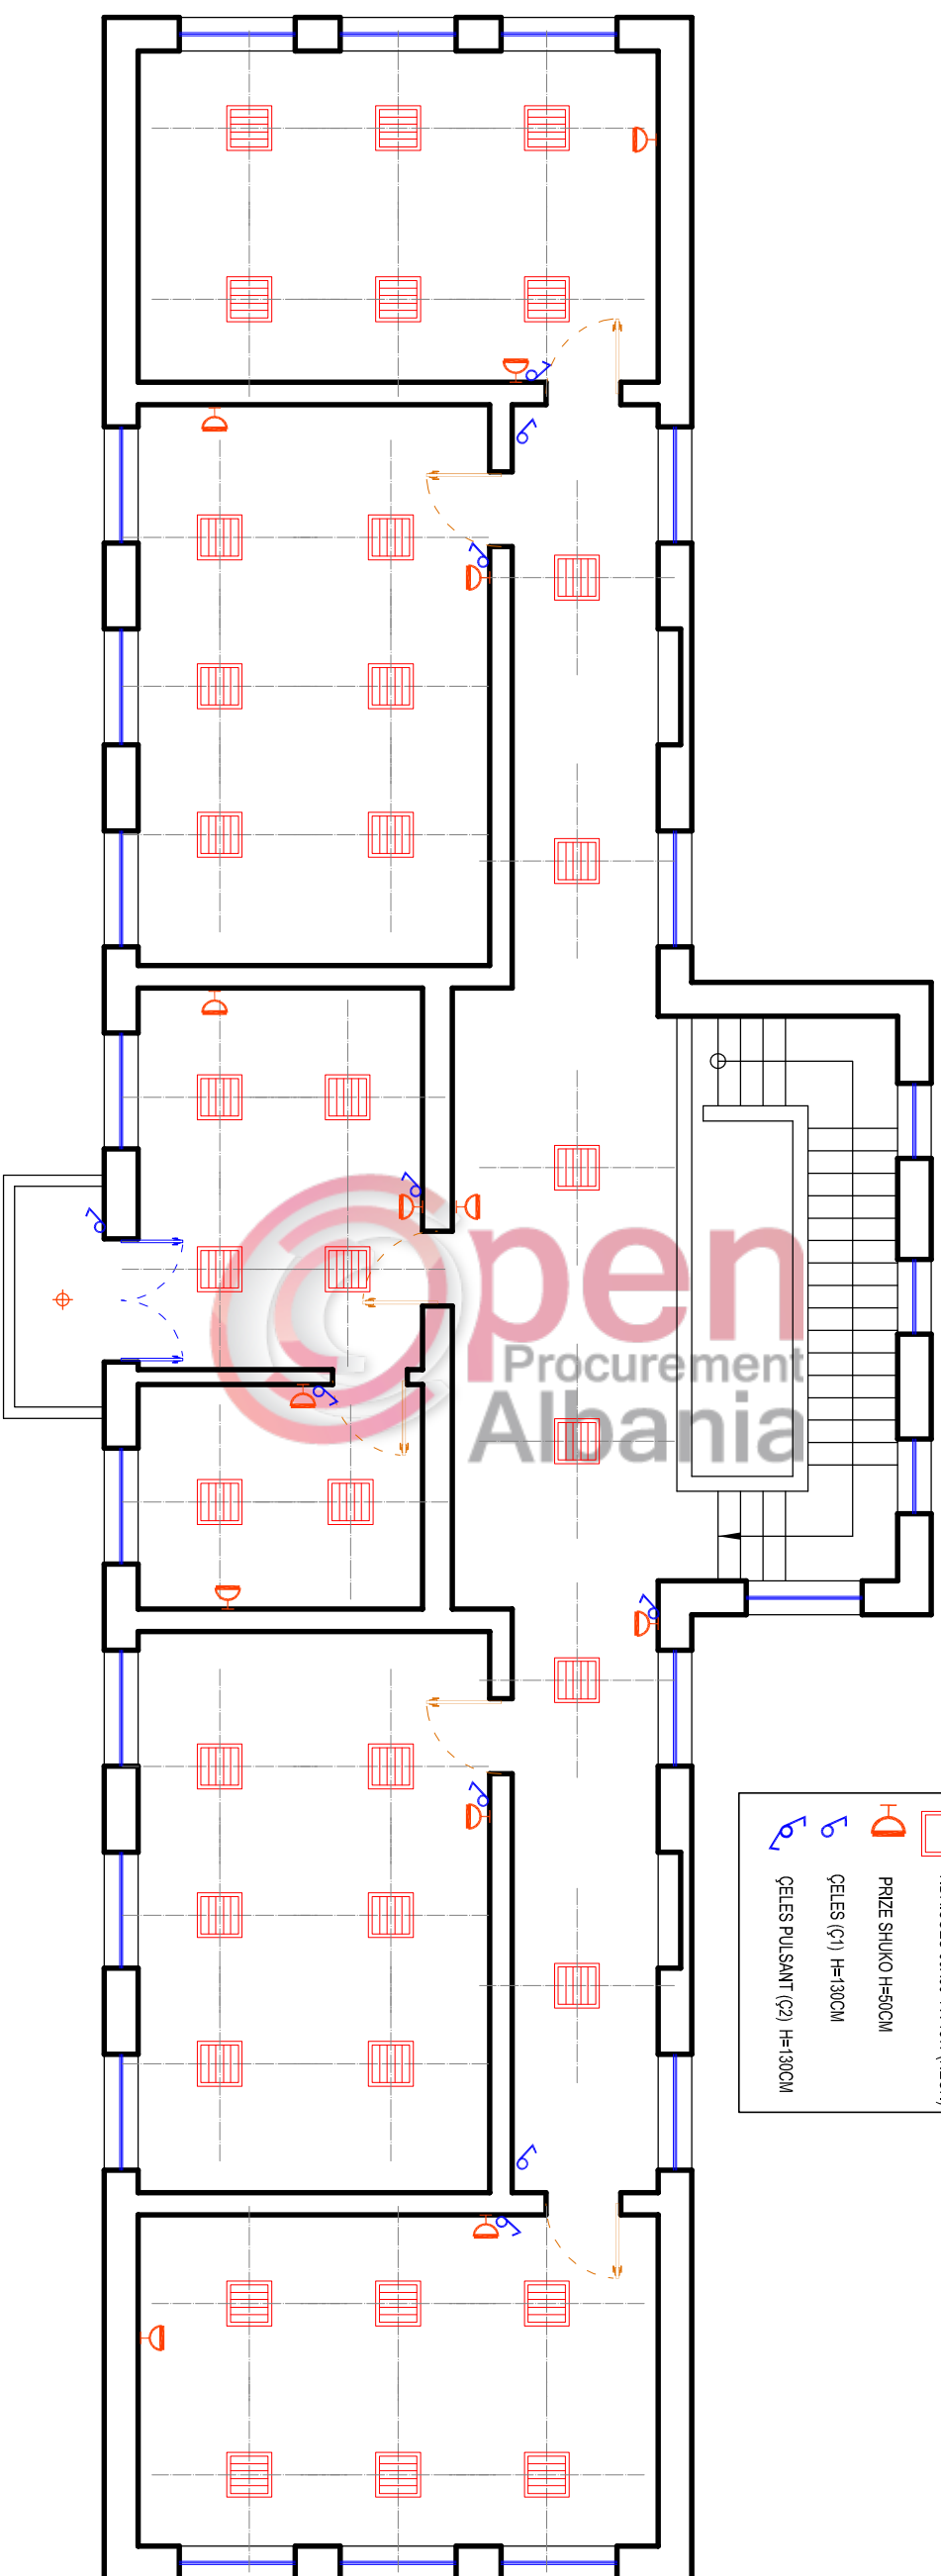

LEGJENDA	
	NDRIQUES TAVANOR
	NDRIQUES 60X60 4 X 18W (NEON)
	PRIZE SHUKO H=50CM
	ÇELES (C1) H=130CM
	ÇELES PULSANT (C2) H=130CM

PLANI I NDRICIMIT
DHE INSTALIMEVE ELEKTIKE
KATI I PARE
SH. 1:100

OBJEKTI	RIKONSTRUKSION DHE NDERTIM PALESTRË NE SHKOLLËN 9 VECARË - THUMANE - KRUIË		
POROSITËSI	BASHKIA KRUIË		
FLETA NR.	Emetimi i Bases	PLANI I NDRICIMIT DHE INSTALIMEVE ELEKTIKE	SHKALLA 1:100
SHENIME	Projektimi:	XH & MILLER sh.p.k