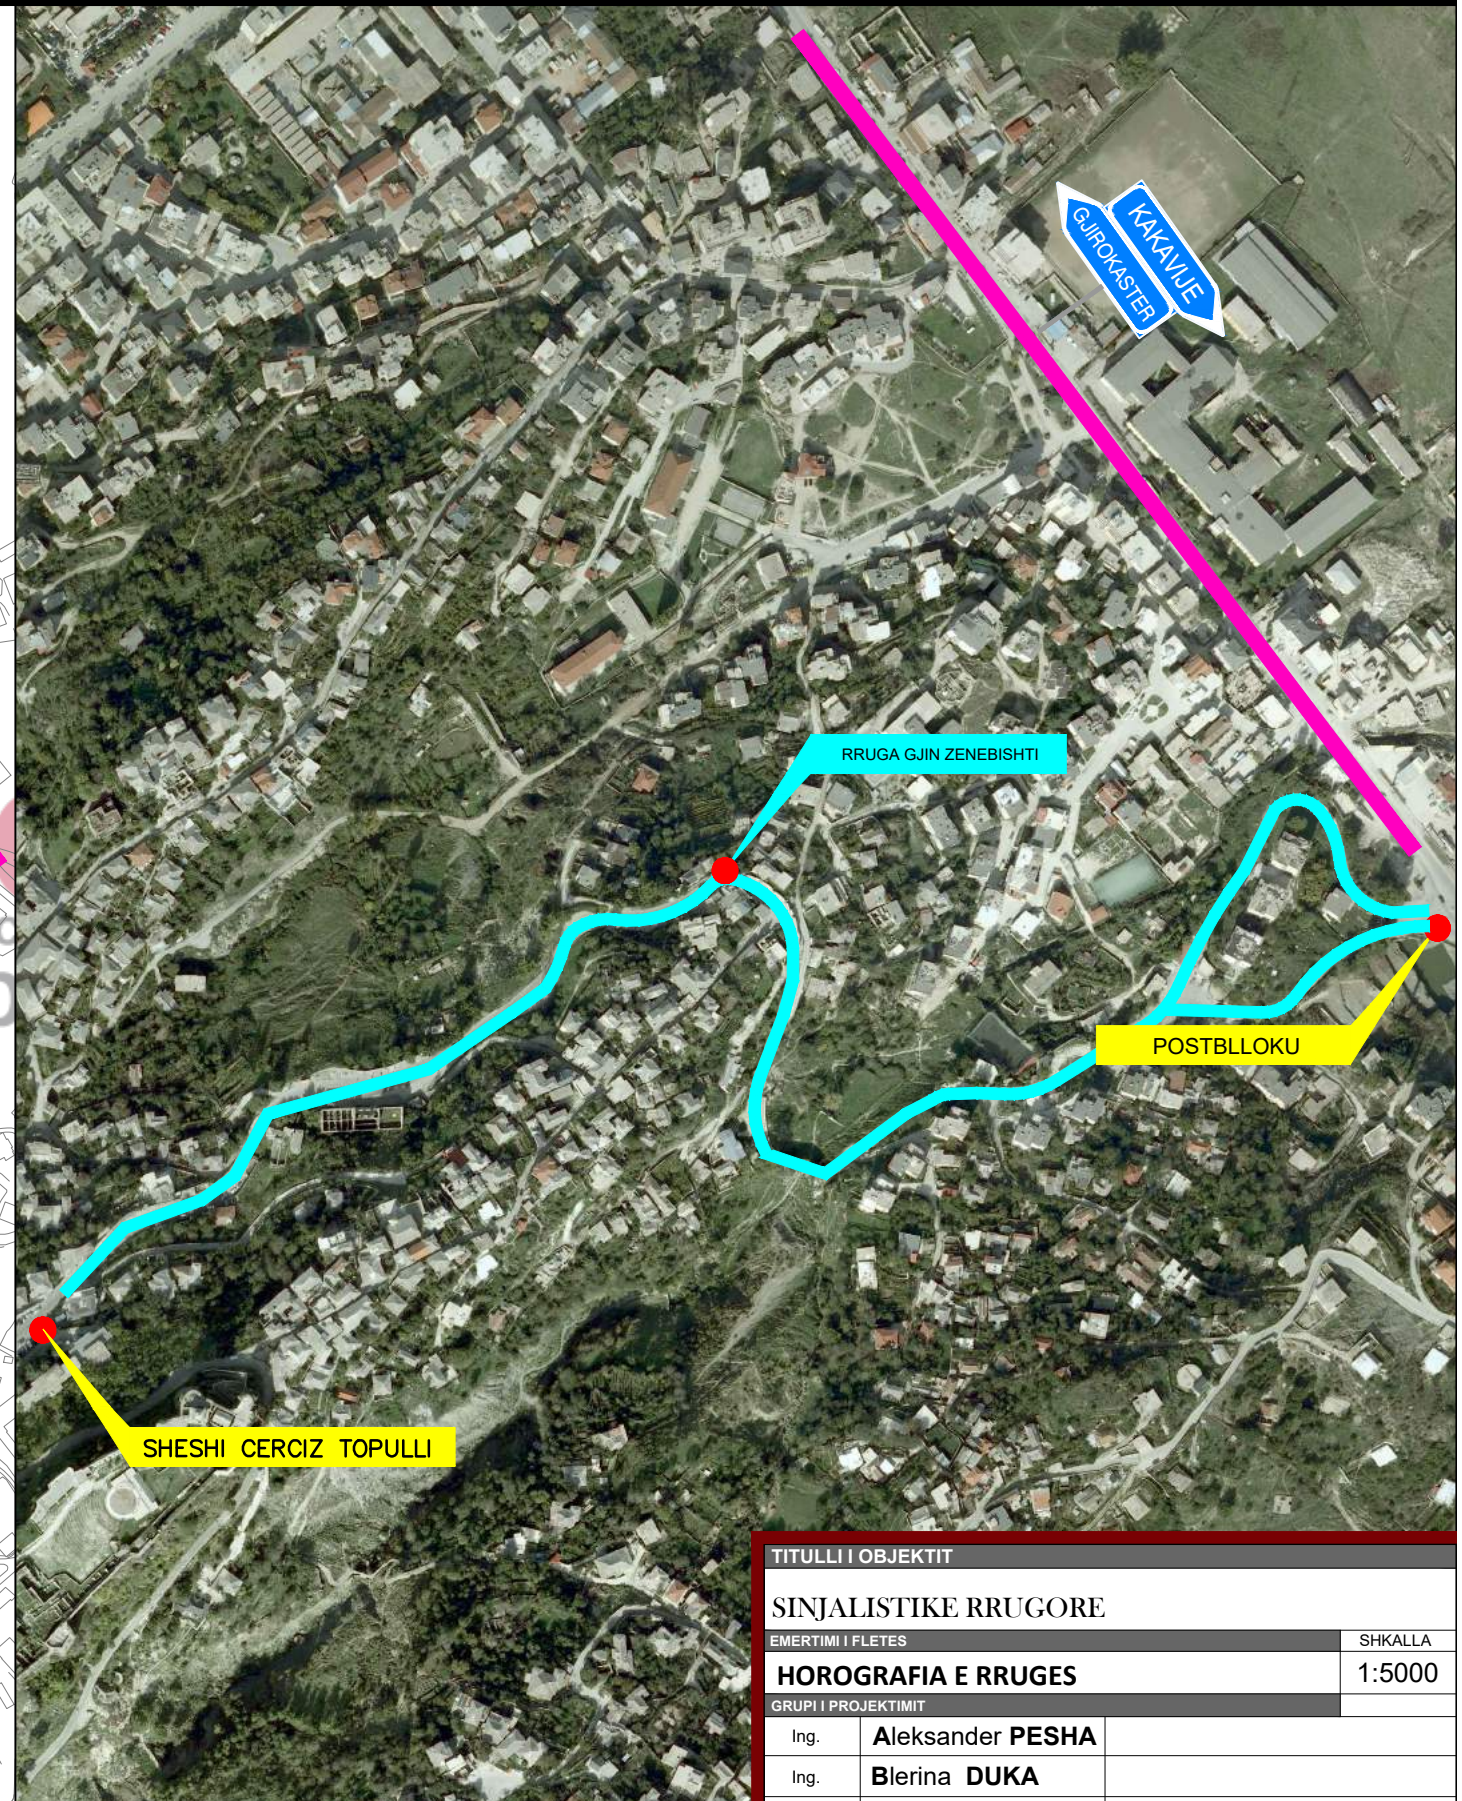

POZICIONI NE HARTE I RRUGES

SH 1:5000

PAMJE SATELITORE E RRUGES

TITULLI I OBJEKTIT		
SINJALISTIKE RRUGORE		
EMERTIMI I FLETES	SHKALLA	
HOROGRAFIA E RRUGES	1:5000	
GRUPI I PROJEKTIMIT		
Ing.	Aleksander PESHA	
Ing.	Blerina DUKA	
Ark.	Vasil BUKA	
INVESTITOR	BASHKIA GJIROKASTER	A - 08