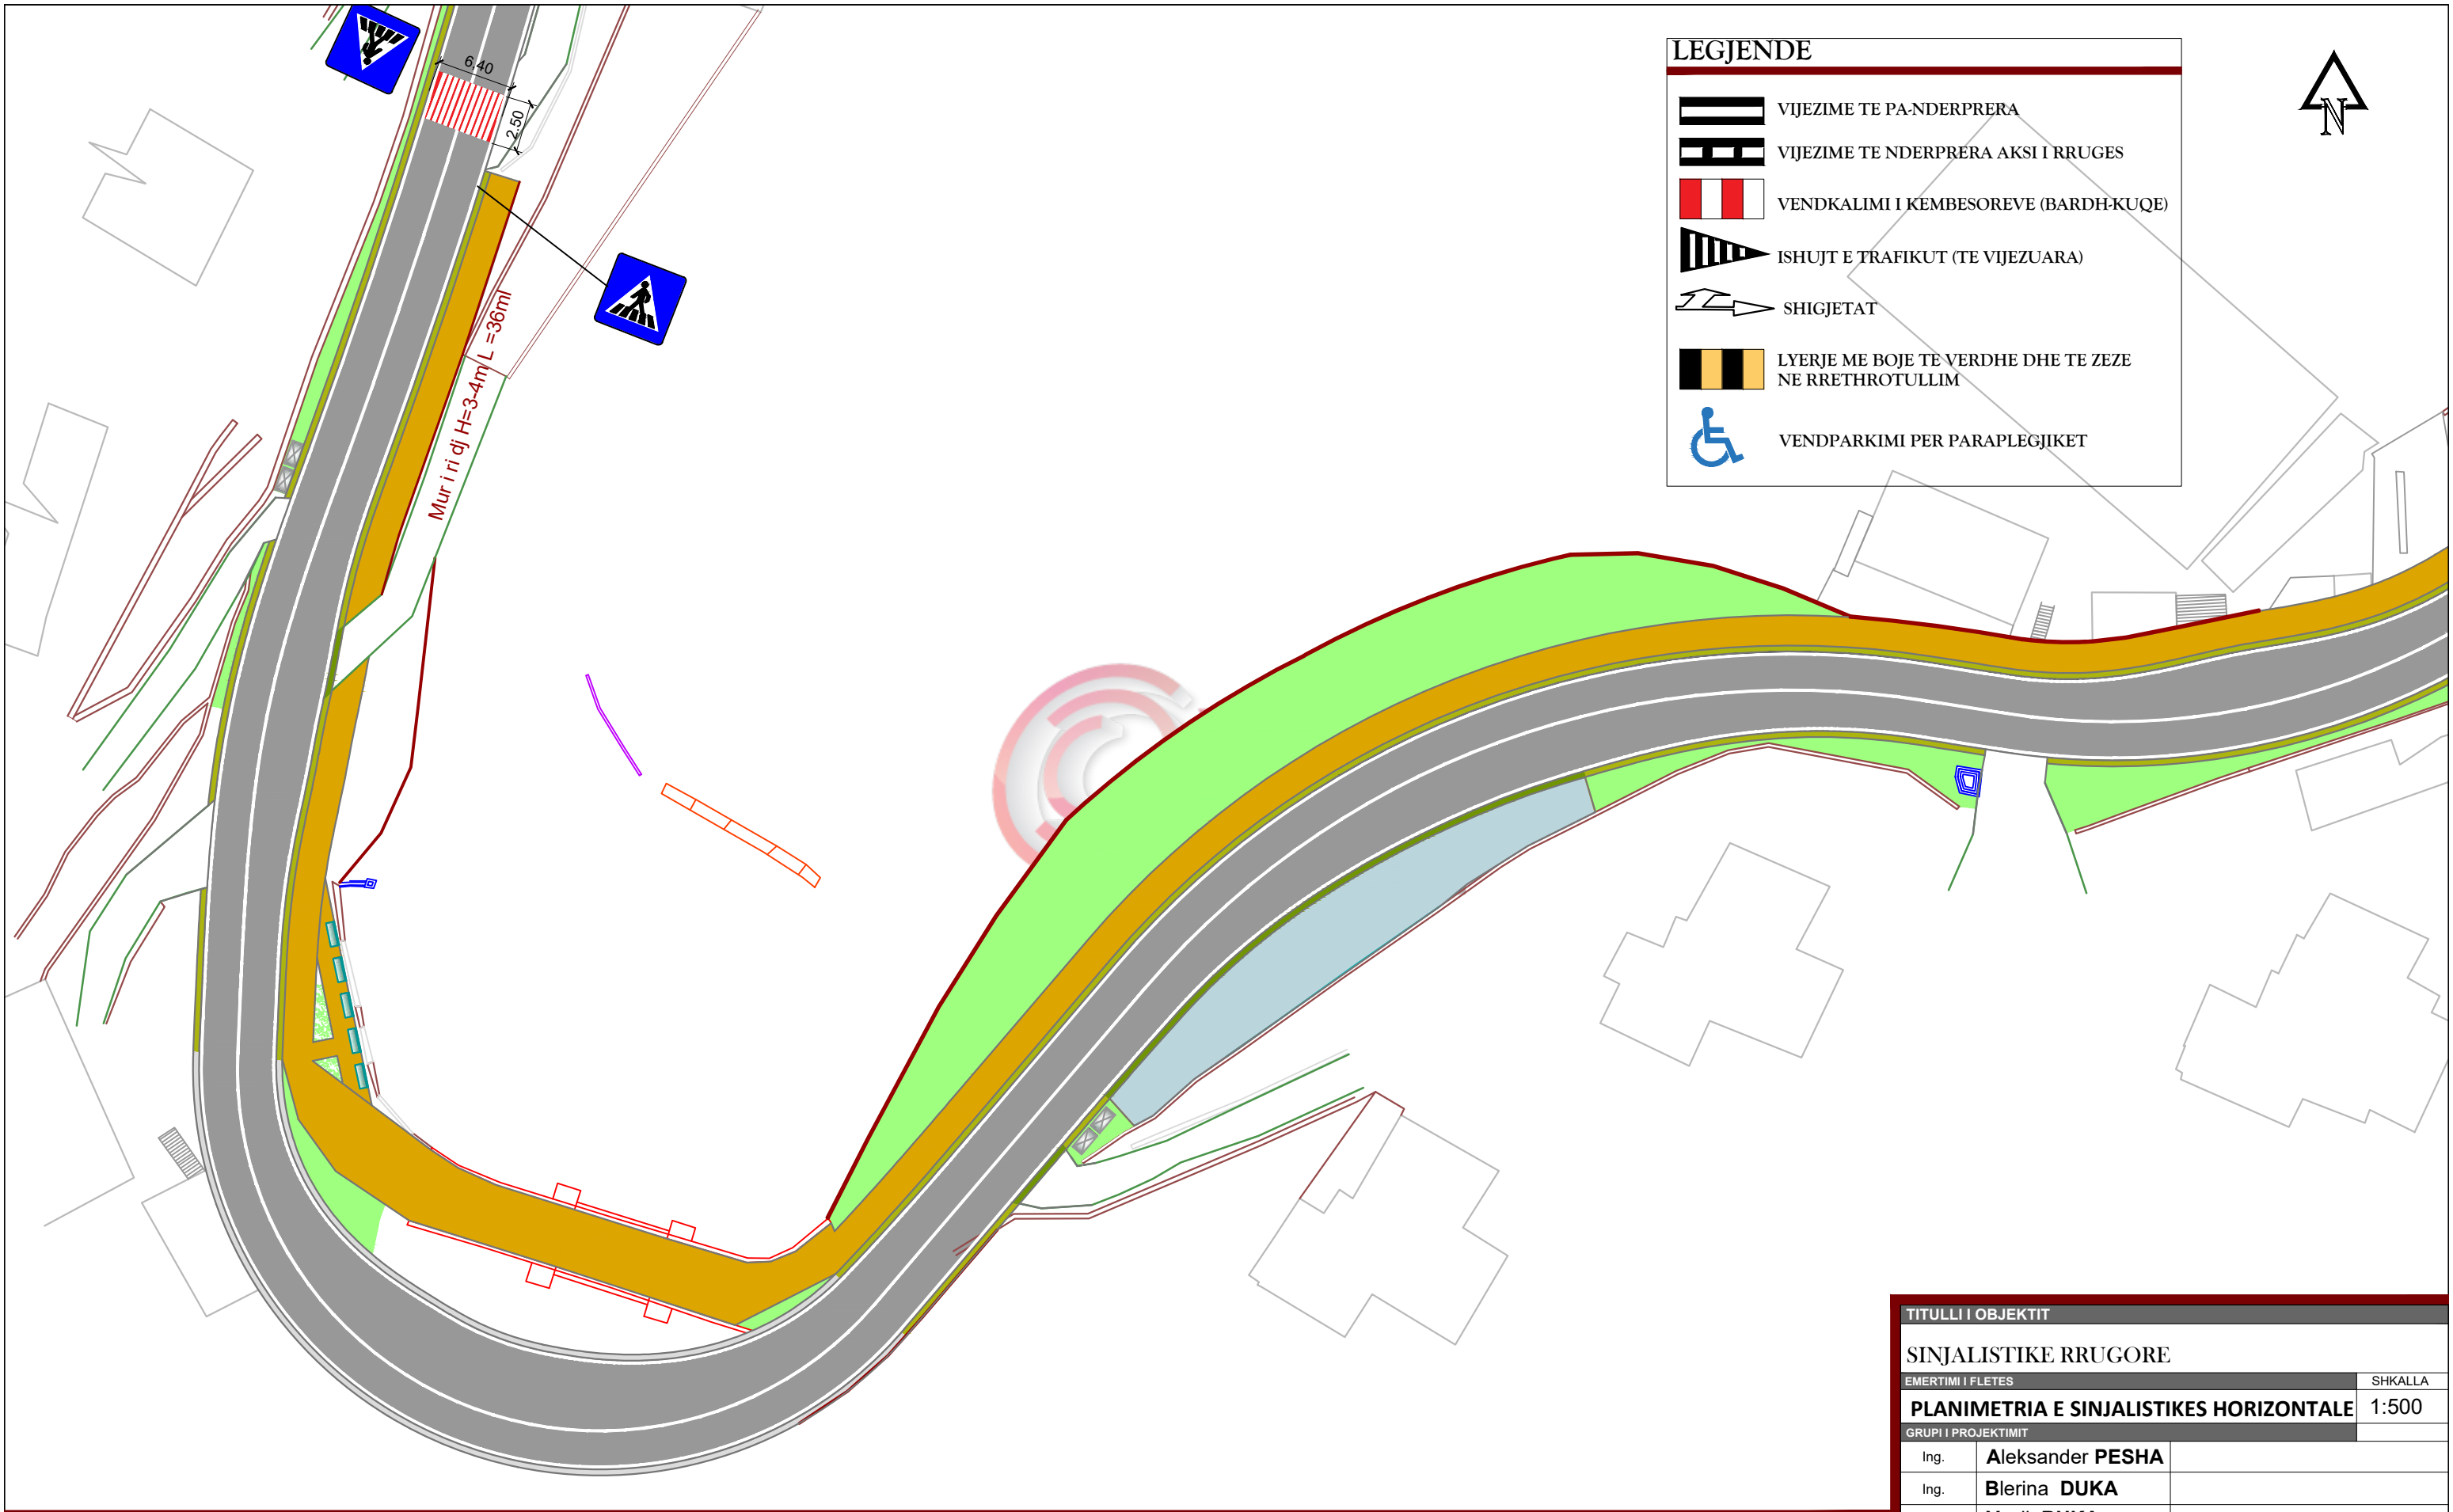

LEGJENDE

	VIJEZIME TE PA-NDERPRERA
	VIJEZIME TE NDERPRERA AKSI I RRUGES
	VENDKALIMI I KEMBESOREVE (BARDH-KUQE)
	ISHUJT E TRAFIKUT (TE VIJEZUARA)
	SHIGJETAT
	LYERJE ME BOJE TE VERDHE DHE TE ZEZE NE RRETHROTULLIM
	VENDPARKIMI PER PARAPLEGJIKET

TITULLI I OBJEKTIT		
SINJALISTIKE RRUGORE		
EMERTIMI I FLETES		SHKALLA
PLANIMETRIA E SINJALISTIKES HORIZONTALE		1:500
GRUPI I PROJEKTIMIT		
Ing.	Aleksander PESHA	
Ing.	Blerina DUKA	
Ark.	Vasil BUKA	
INVESTITOR	BASHKIA GJIROKASTER	A - 11