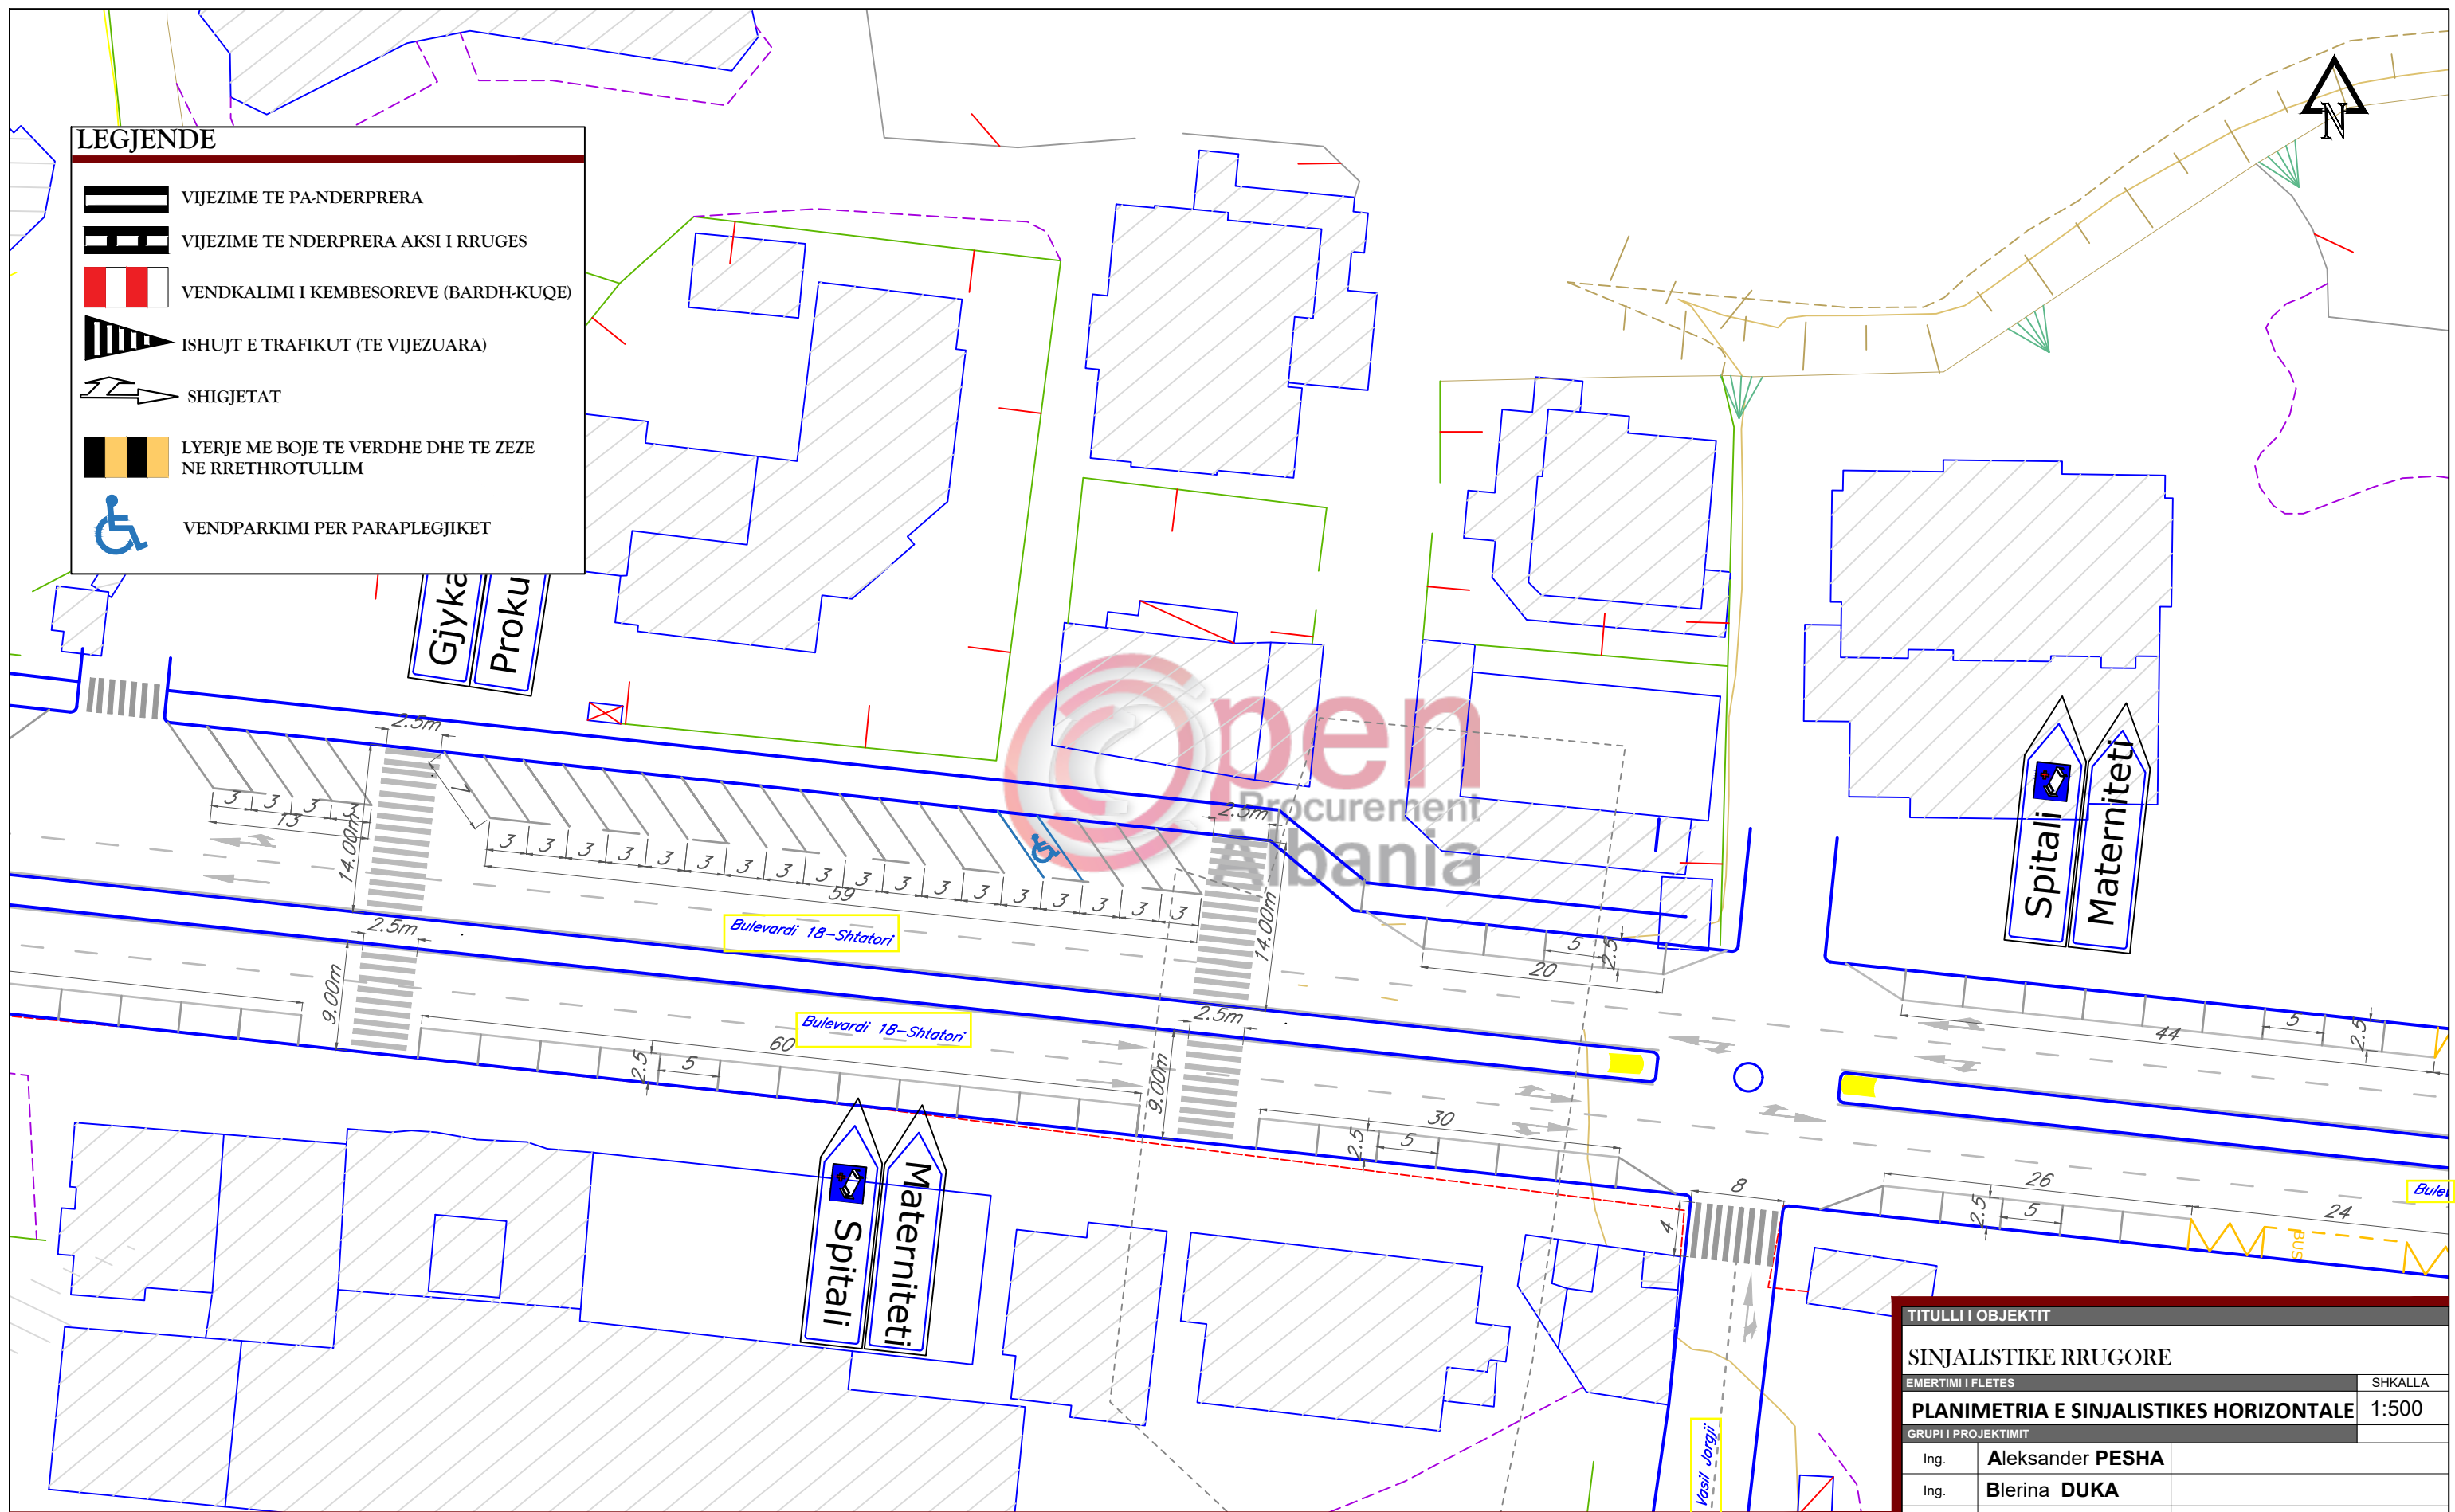

LEGJENDE

	VIJEZIME TE PA-NDERPRERA
	VIJEZIME TE NDERPRERA AKSI I RRUGES
	VENDKALIMI I KEMBESOREVE (BARDH-KUQE)
	ISHUJT E TRAFIKUT (TE VIJEUARA)
	SHIGJETAT
	LYERJE ME BOJE TE VERDHE DHE TE ZEZE NE RRETHROTULLIM
	VENDPARKIMI PER PARAPLEGJIKET

TITULLI I OBJEKTIT	
SINJALISTIKE RRUGORE	
EMERTIMI I FLETES	SHKALLA
PLANIMETRIA E SINJALISTIKES HORIZONTALE	1:500
GRUPI I PROJEKTIMIT	
Ing.	Aleksander PESHA
Ing.	Blerina DUKA
Ark.	Vasil BUKA
INVESTITOR	BASHKIA GJIROKASTER
A - 19