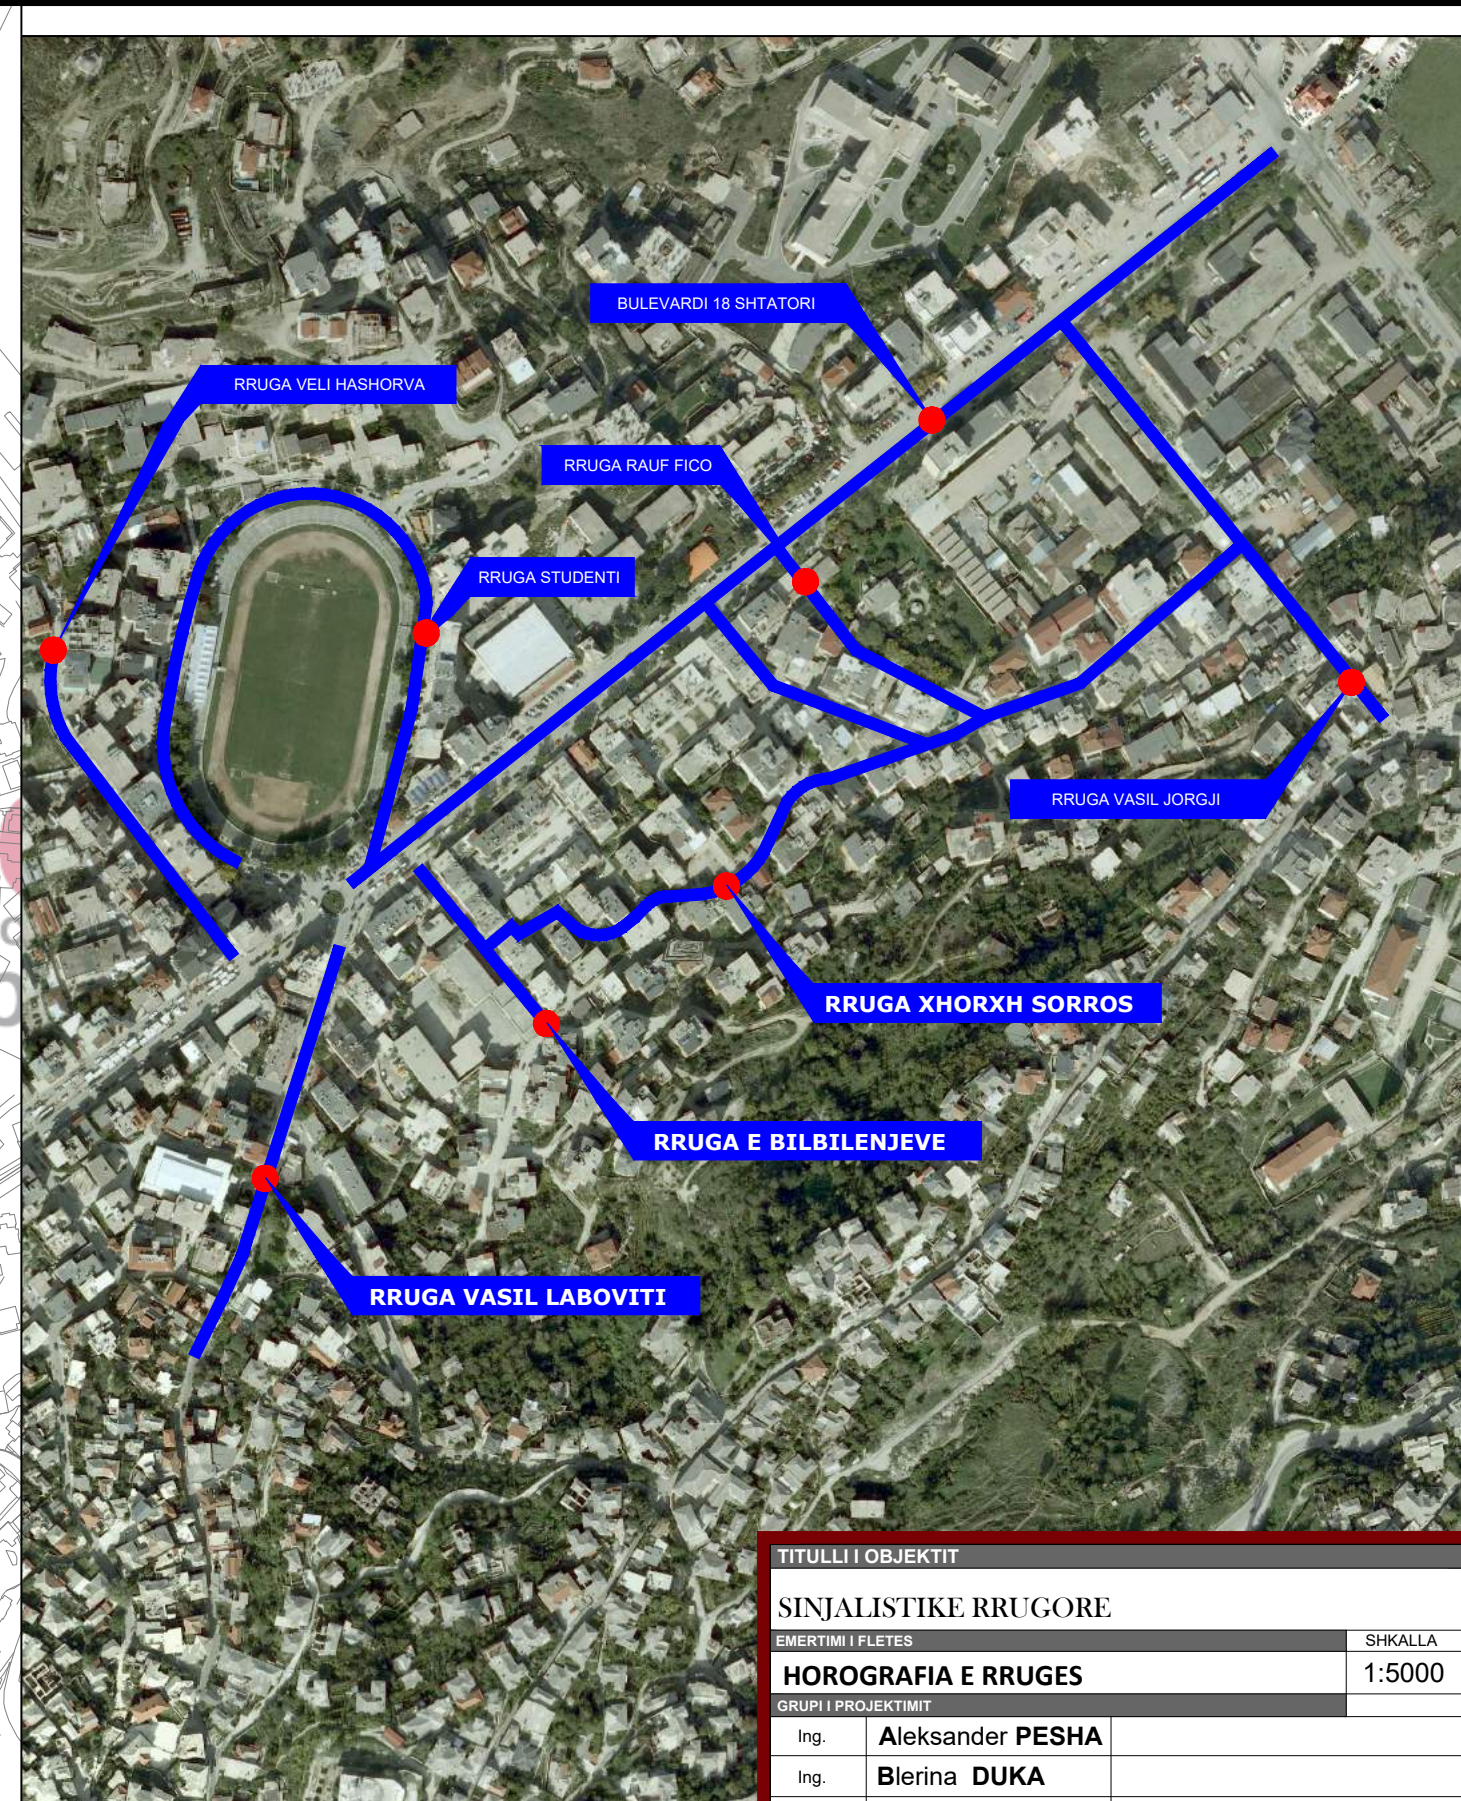

POZICIONI NE HARTE I RRUGES

SH 1:5000

PAMJE SATELITORE E RRUGES

TITULLI I OBJEKTIT		
SINJALISTIKE RRUGORE		
EMERTIMI I FLETES		SHKALLA
HOROGRAFIA E RRUGES		1:5000
GRUPI I PROJEKTIMIT		
Ing.	Aleksander PESHA	
Ing.	Blerina DUKA	
Ark.	Vasil BUKA	
INVESTITOR	BASHKIA GIROKASTER	A - 16