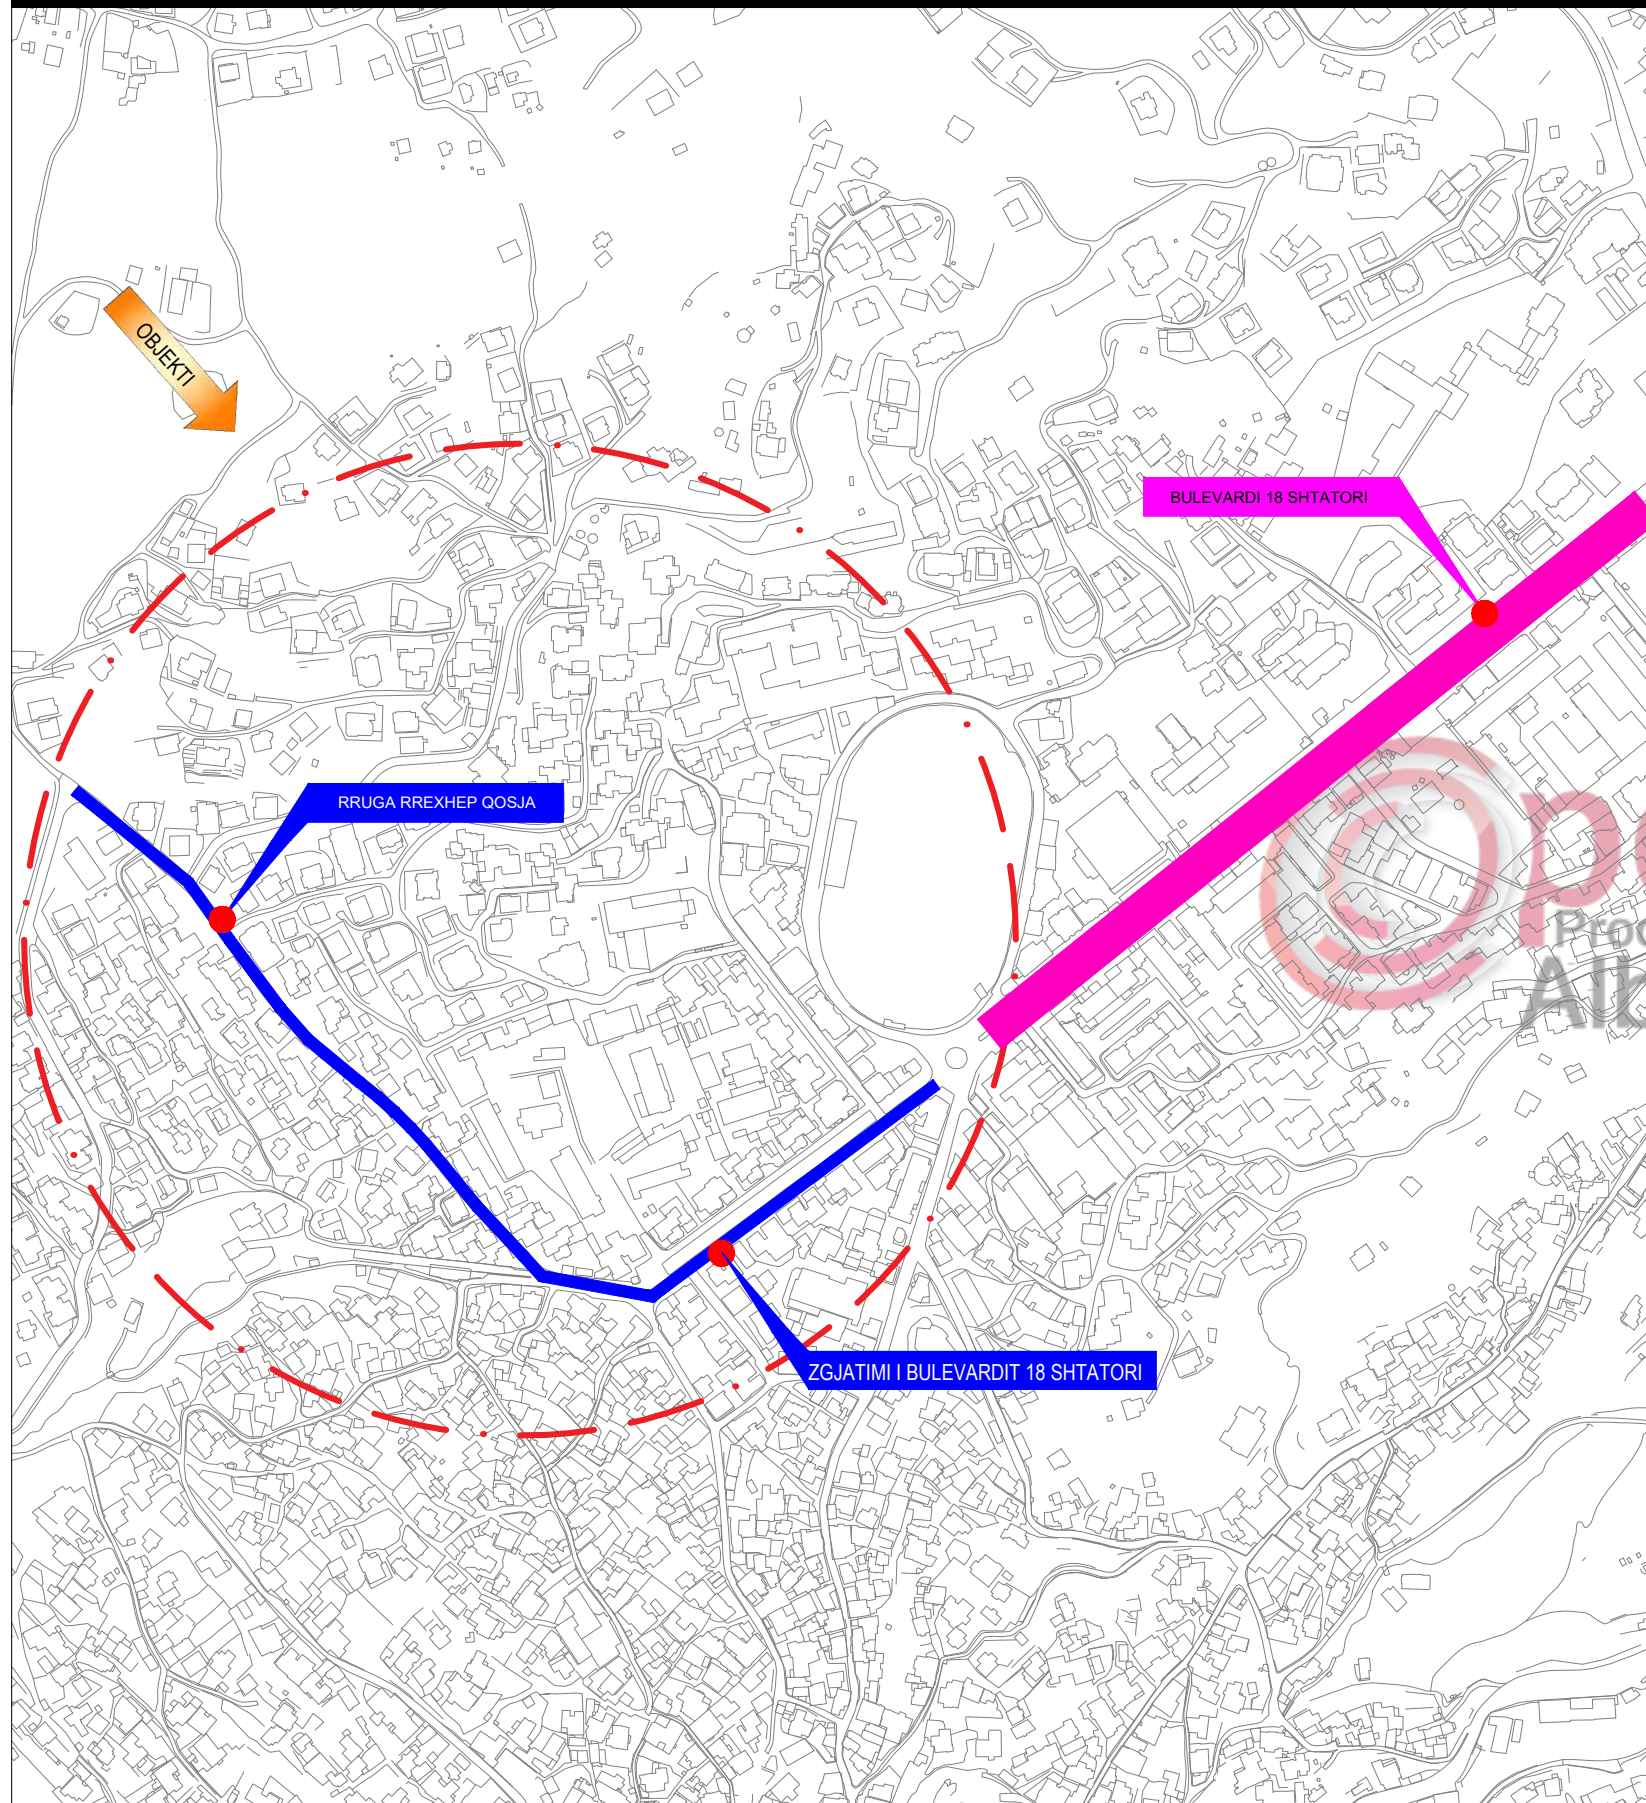

OBJEKTI

SINJALISTIKE RRUGORE

POZICIONI NE HARTE I RRUGES

SH 1:5000

PAMJE SATELITORE E RRUGES

TITULLI I OBJEKTIT		
SINJALISTIKE RRUGORE		
EMERTIMI I FLETES		SHKALLA
HOROGRAFIA E RRUGES		1:5000
GRUPI I PROJEKTIMIT		
Ing.	Aleksander PESHA	
Ing.	Blerina DUKA	
Ark.	Vasil BUKA	
INVESTITOR	BASHKIA GIROKASTER	A - 02