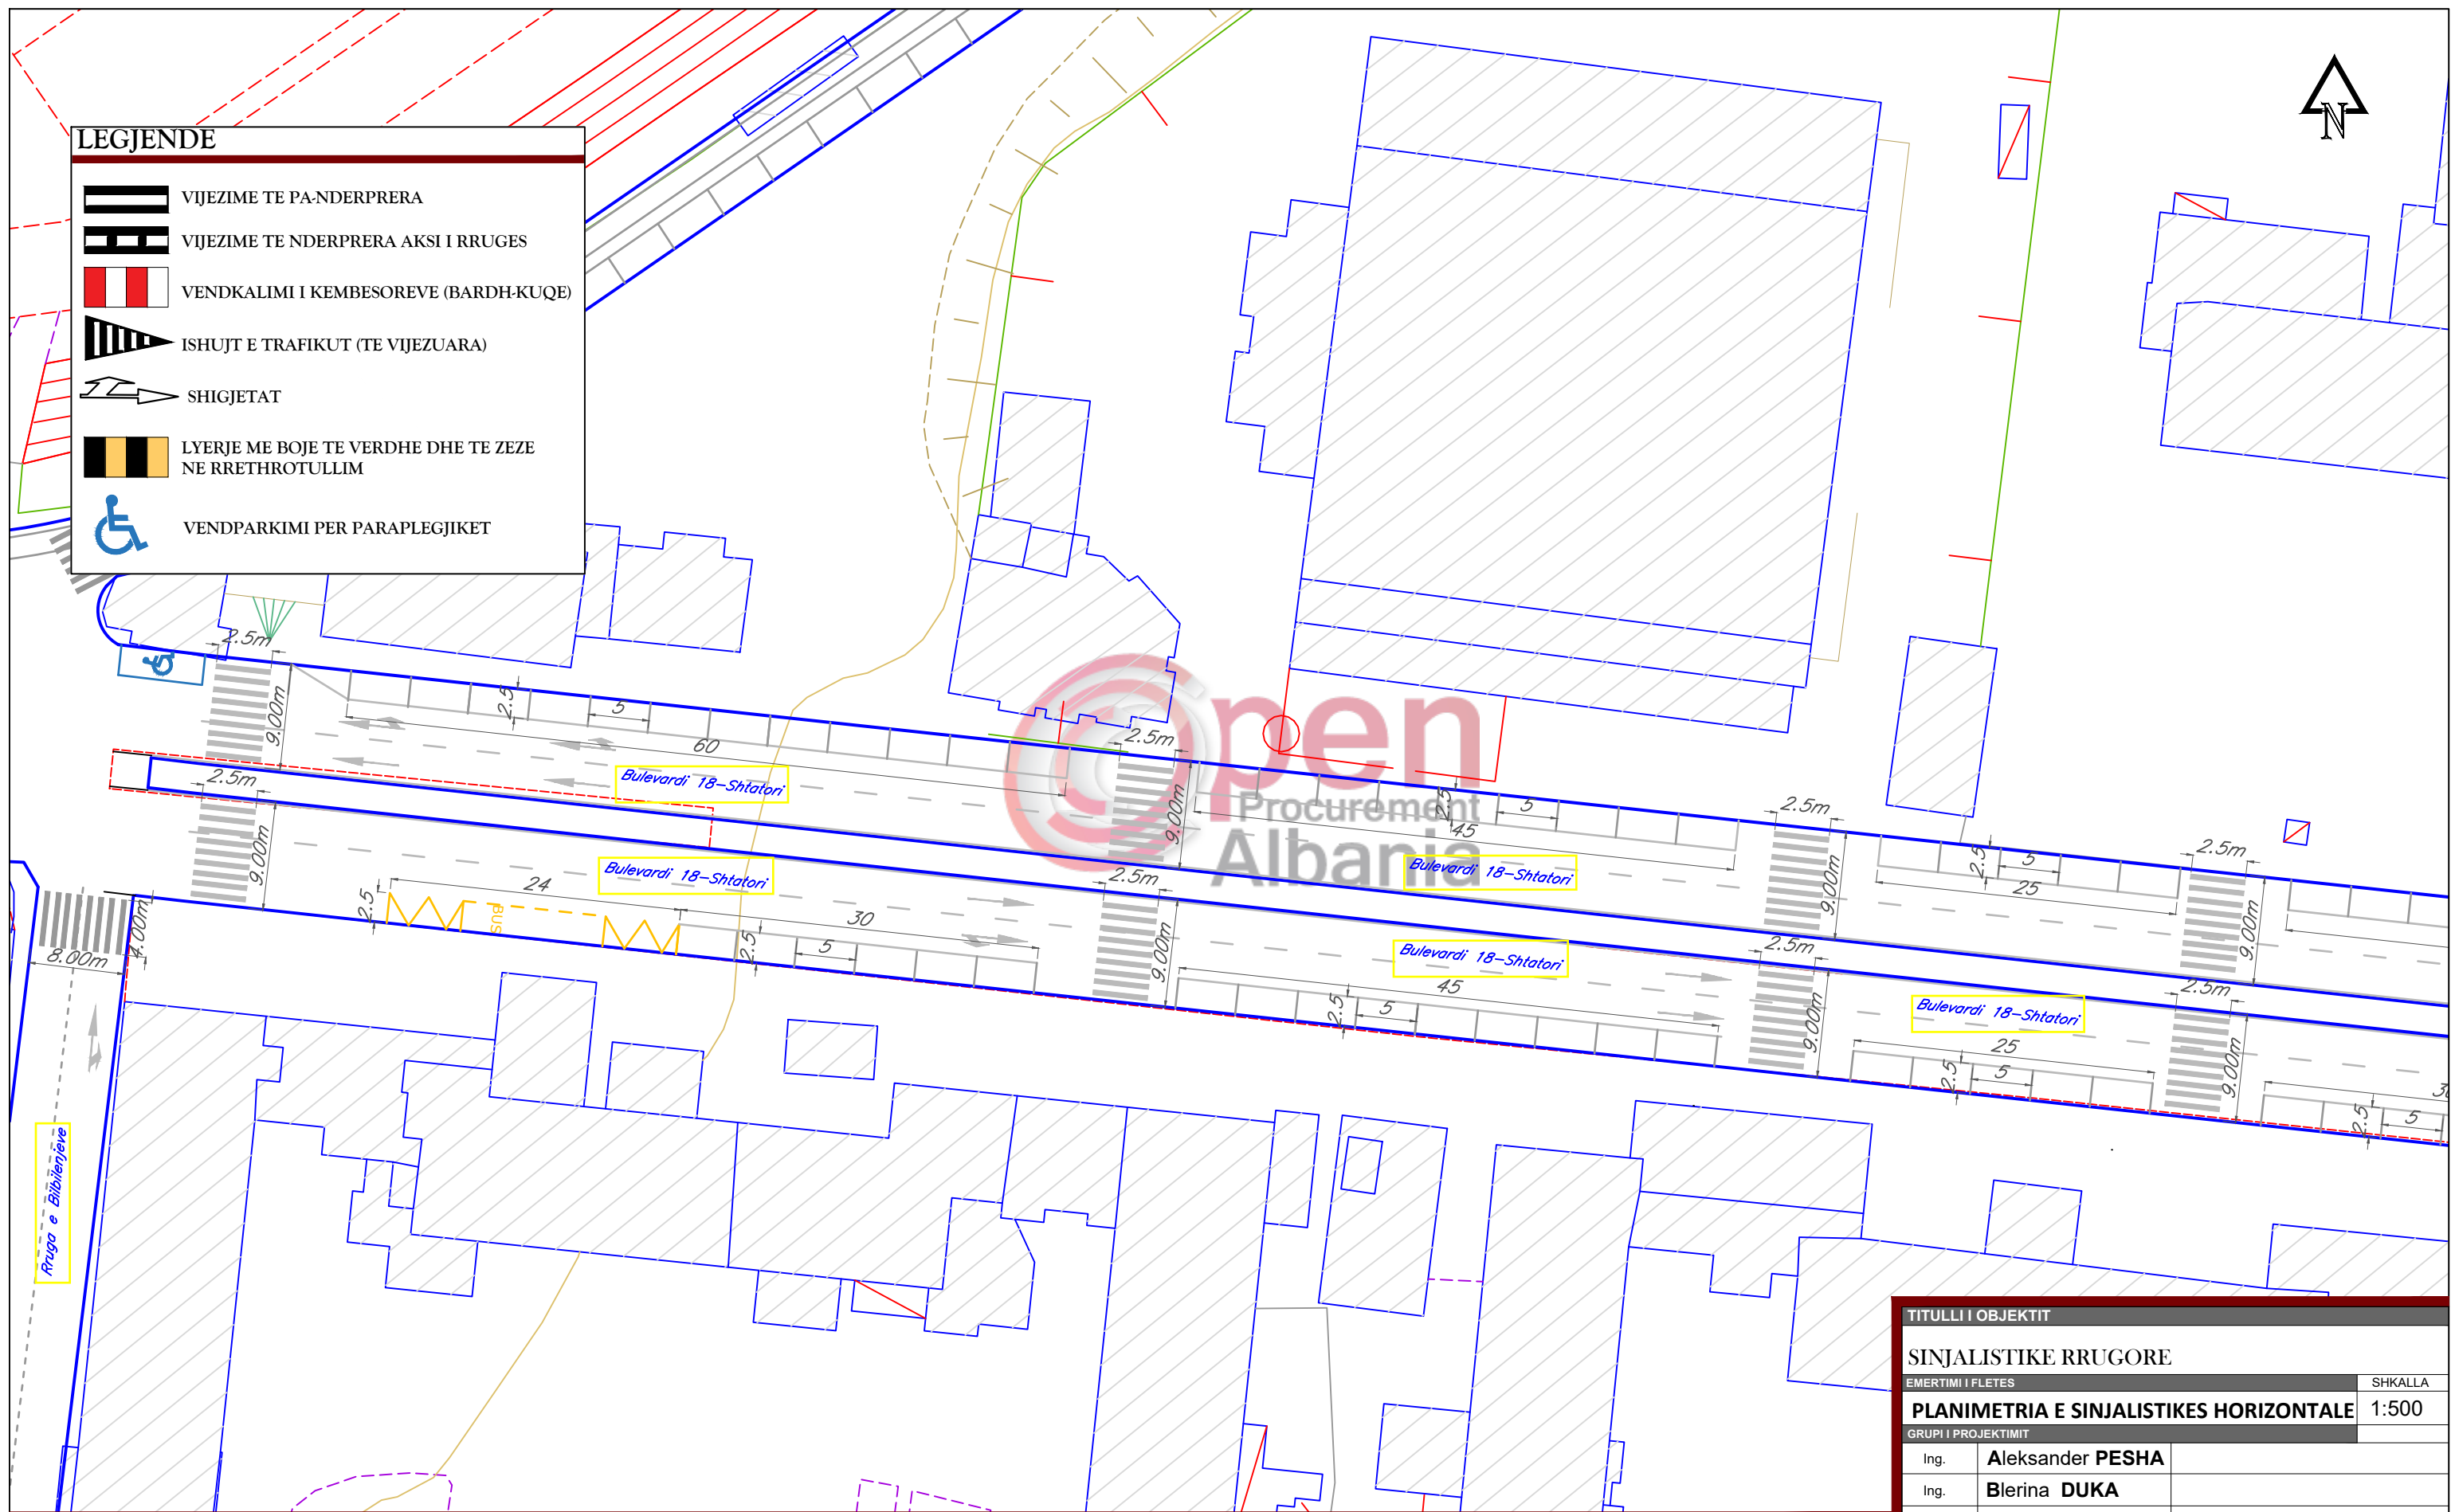

LEGJENDE

- VIJEZIME TE PA-NDERPRERA
- VIJEZIME TE NDERPRERA AKSI I RRUGES
- VENDKALIMI I KEMBESOREVE (BARDH-KUQE)
- ISHUJT E TRAFIKUT (TE VIJEZUARA)
- SHIGJETAT
- LYERJE ME BOJE TE VERDHE DHE TE ZEZE NE RRETHROTULLIM
- VENDPARKIMI PER PARAPLEGJIKET

TITULLI I OBJEKTIT	
SINJALISTIKE RRUGORE	
EMERTIMI I FLETES	SHKALLA
PLANIMETRIA E SINJALISTIKES HORIZONTALE	1:500
GRUPI I PROJEKTIMIT	
Ing.	Aleksander PESHA
Ing.	Blerina DUKA
Ark.	Vasil BUKA
INVESTITOR	BASHKIA GJIROKASTER
A - 17