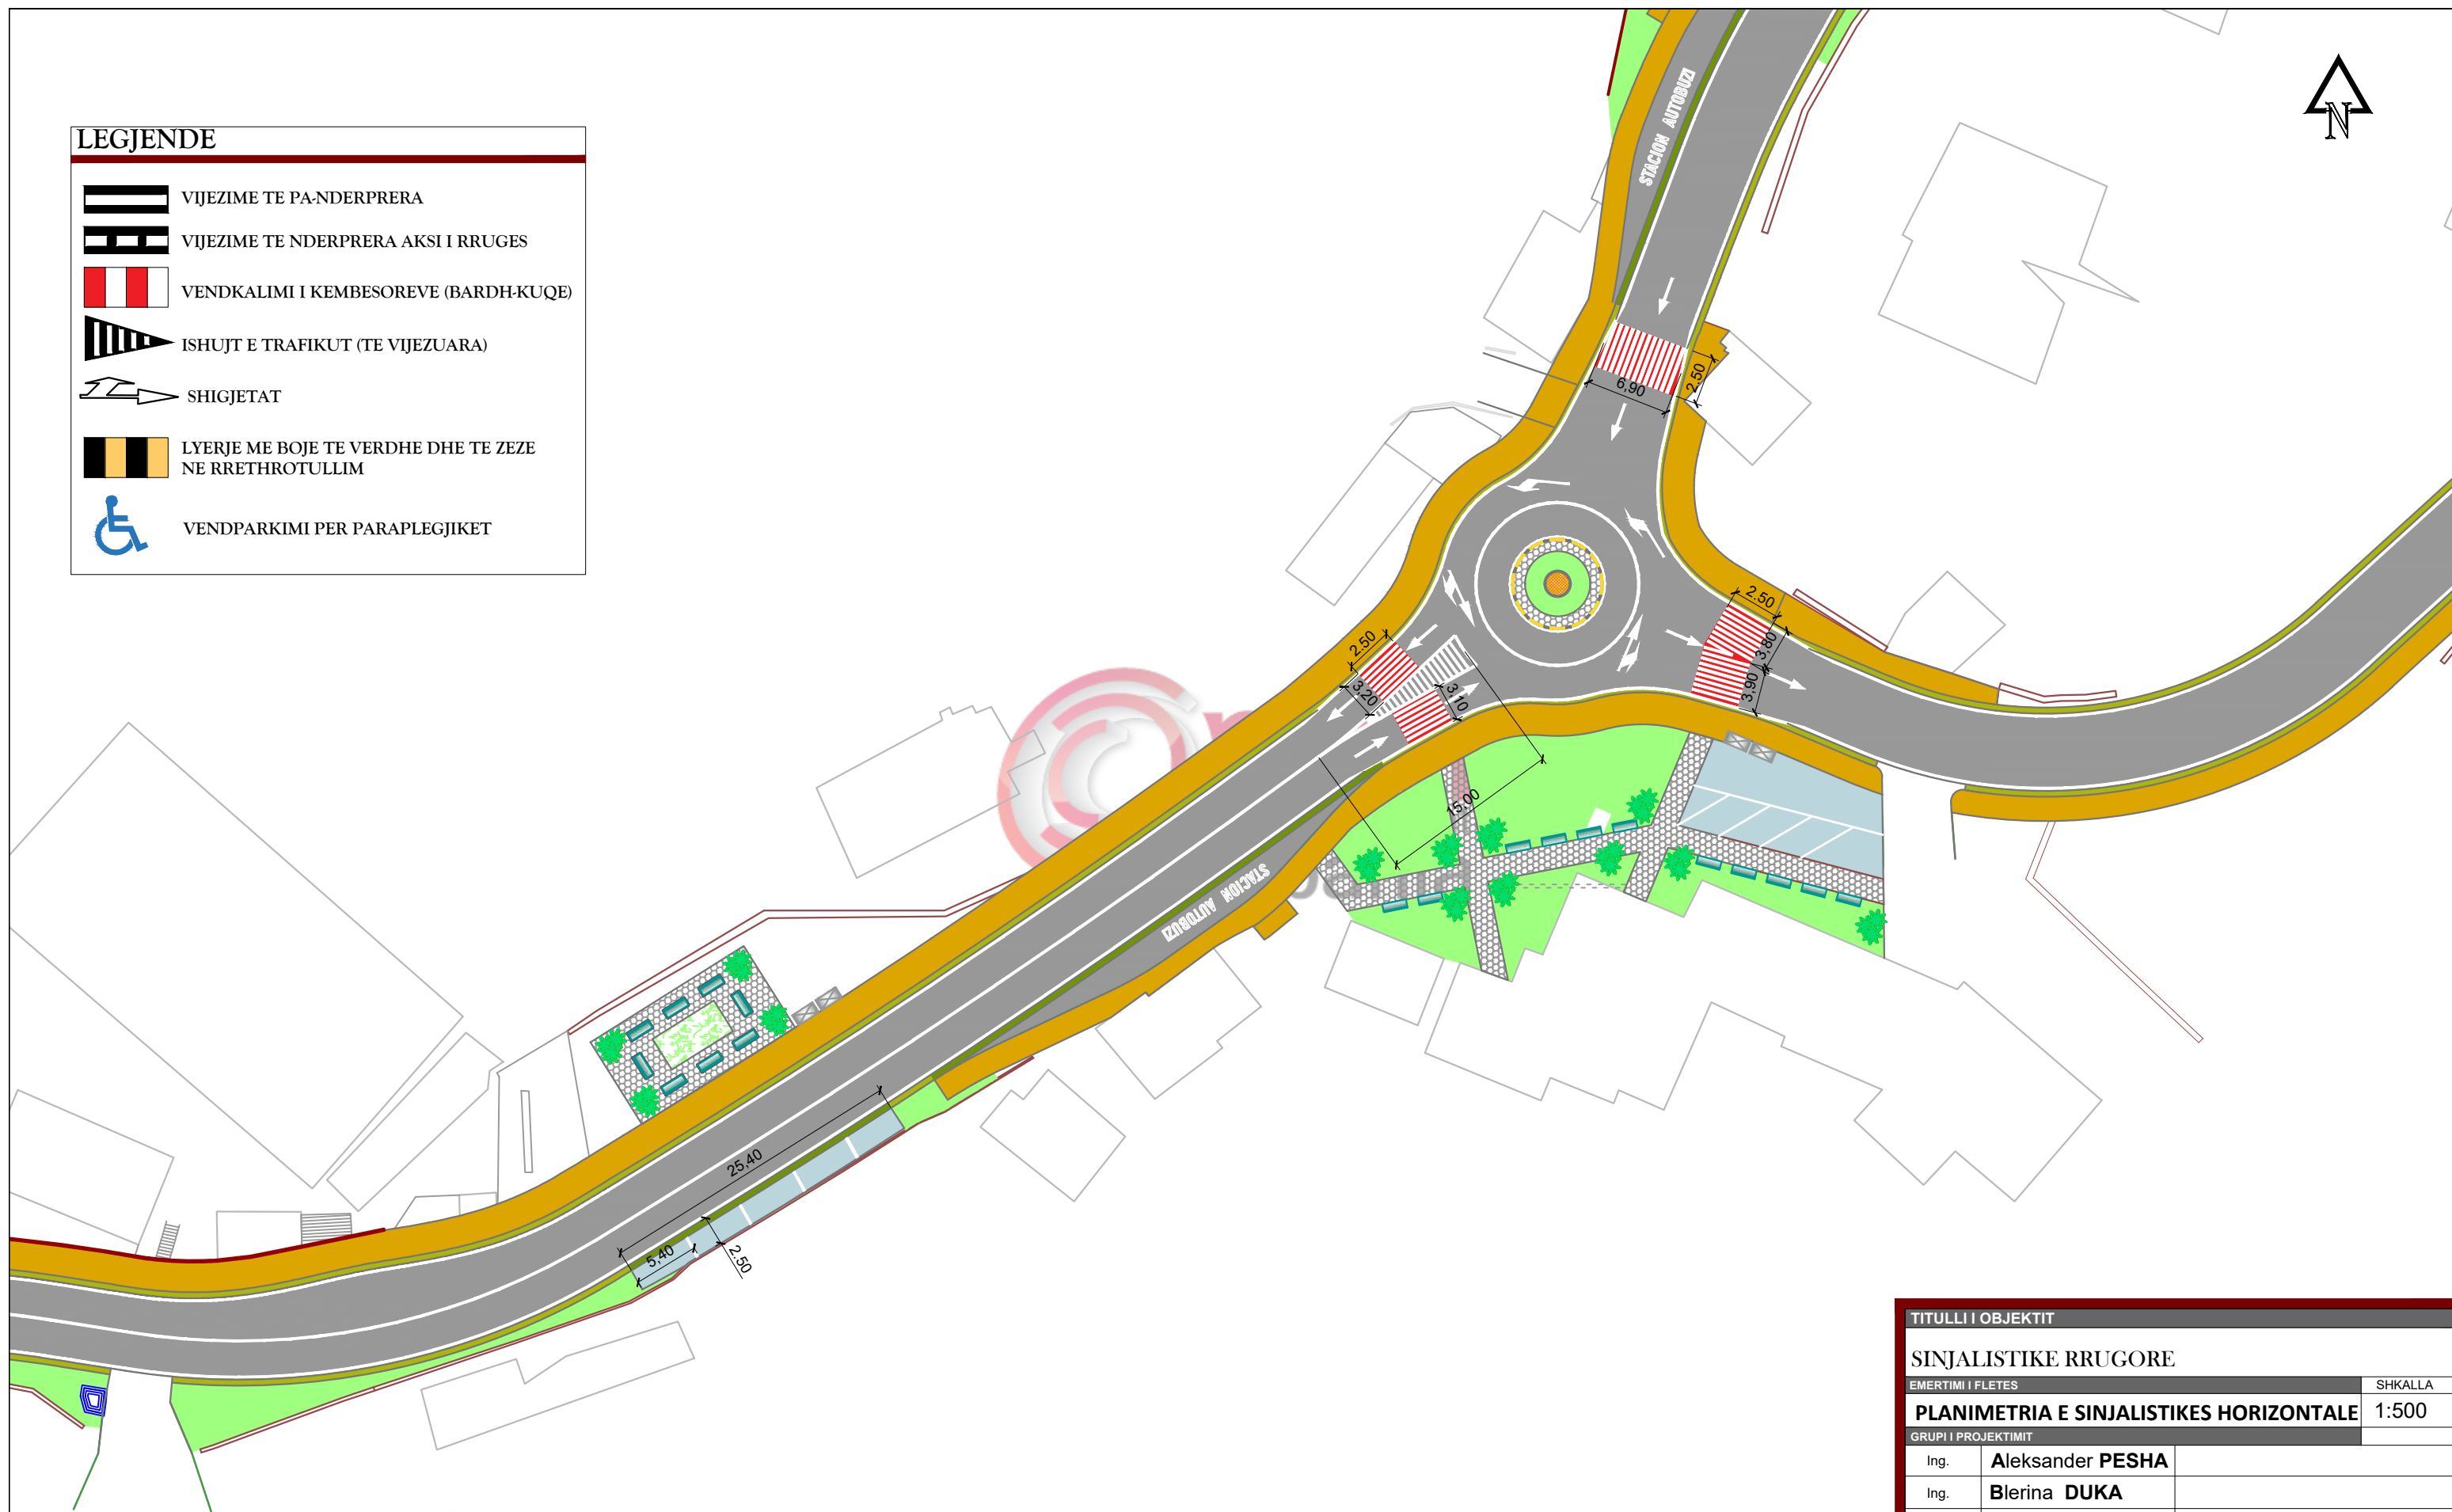

LEGJENDE

- VIJEZIME TE PA-NDERPRERA
- VIJEZIME TE NDERPRERA AKSI I RRUGES
- VENDKALIMI I KEMBESOREVE (BARDH-KUQE)
- ISHUJT E TRAFIKUT (TE VIJEZUARA)
- SHIGJETAT
- LYERJE ME BOJE TE VERDHE DHE TE ZEZE NE RRETHROTULLIM
- VENDPARKIMI PER PARAPLEGJIKET

TITULLI I OBJEKTIT	
SINJALISTIKE RRUGORE	
EMERTIMI I FLETES	SHKALLA
PLANIMETRIA E SINJALISTIKES HORIZONTALE	1:500
GRUPI I PROJEKTIMIT	
Ing.	Aleksander PESHA
Ing.	Blerina DUKA
Ark.	Vasil BUKA
INVESTITOR	BASHKIA GIROKASTER
	A - 10