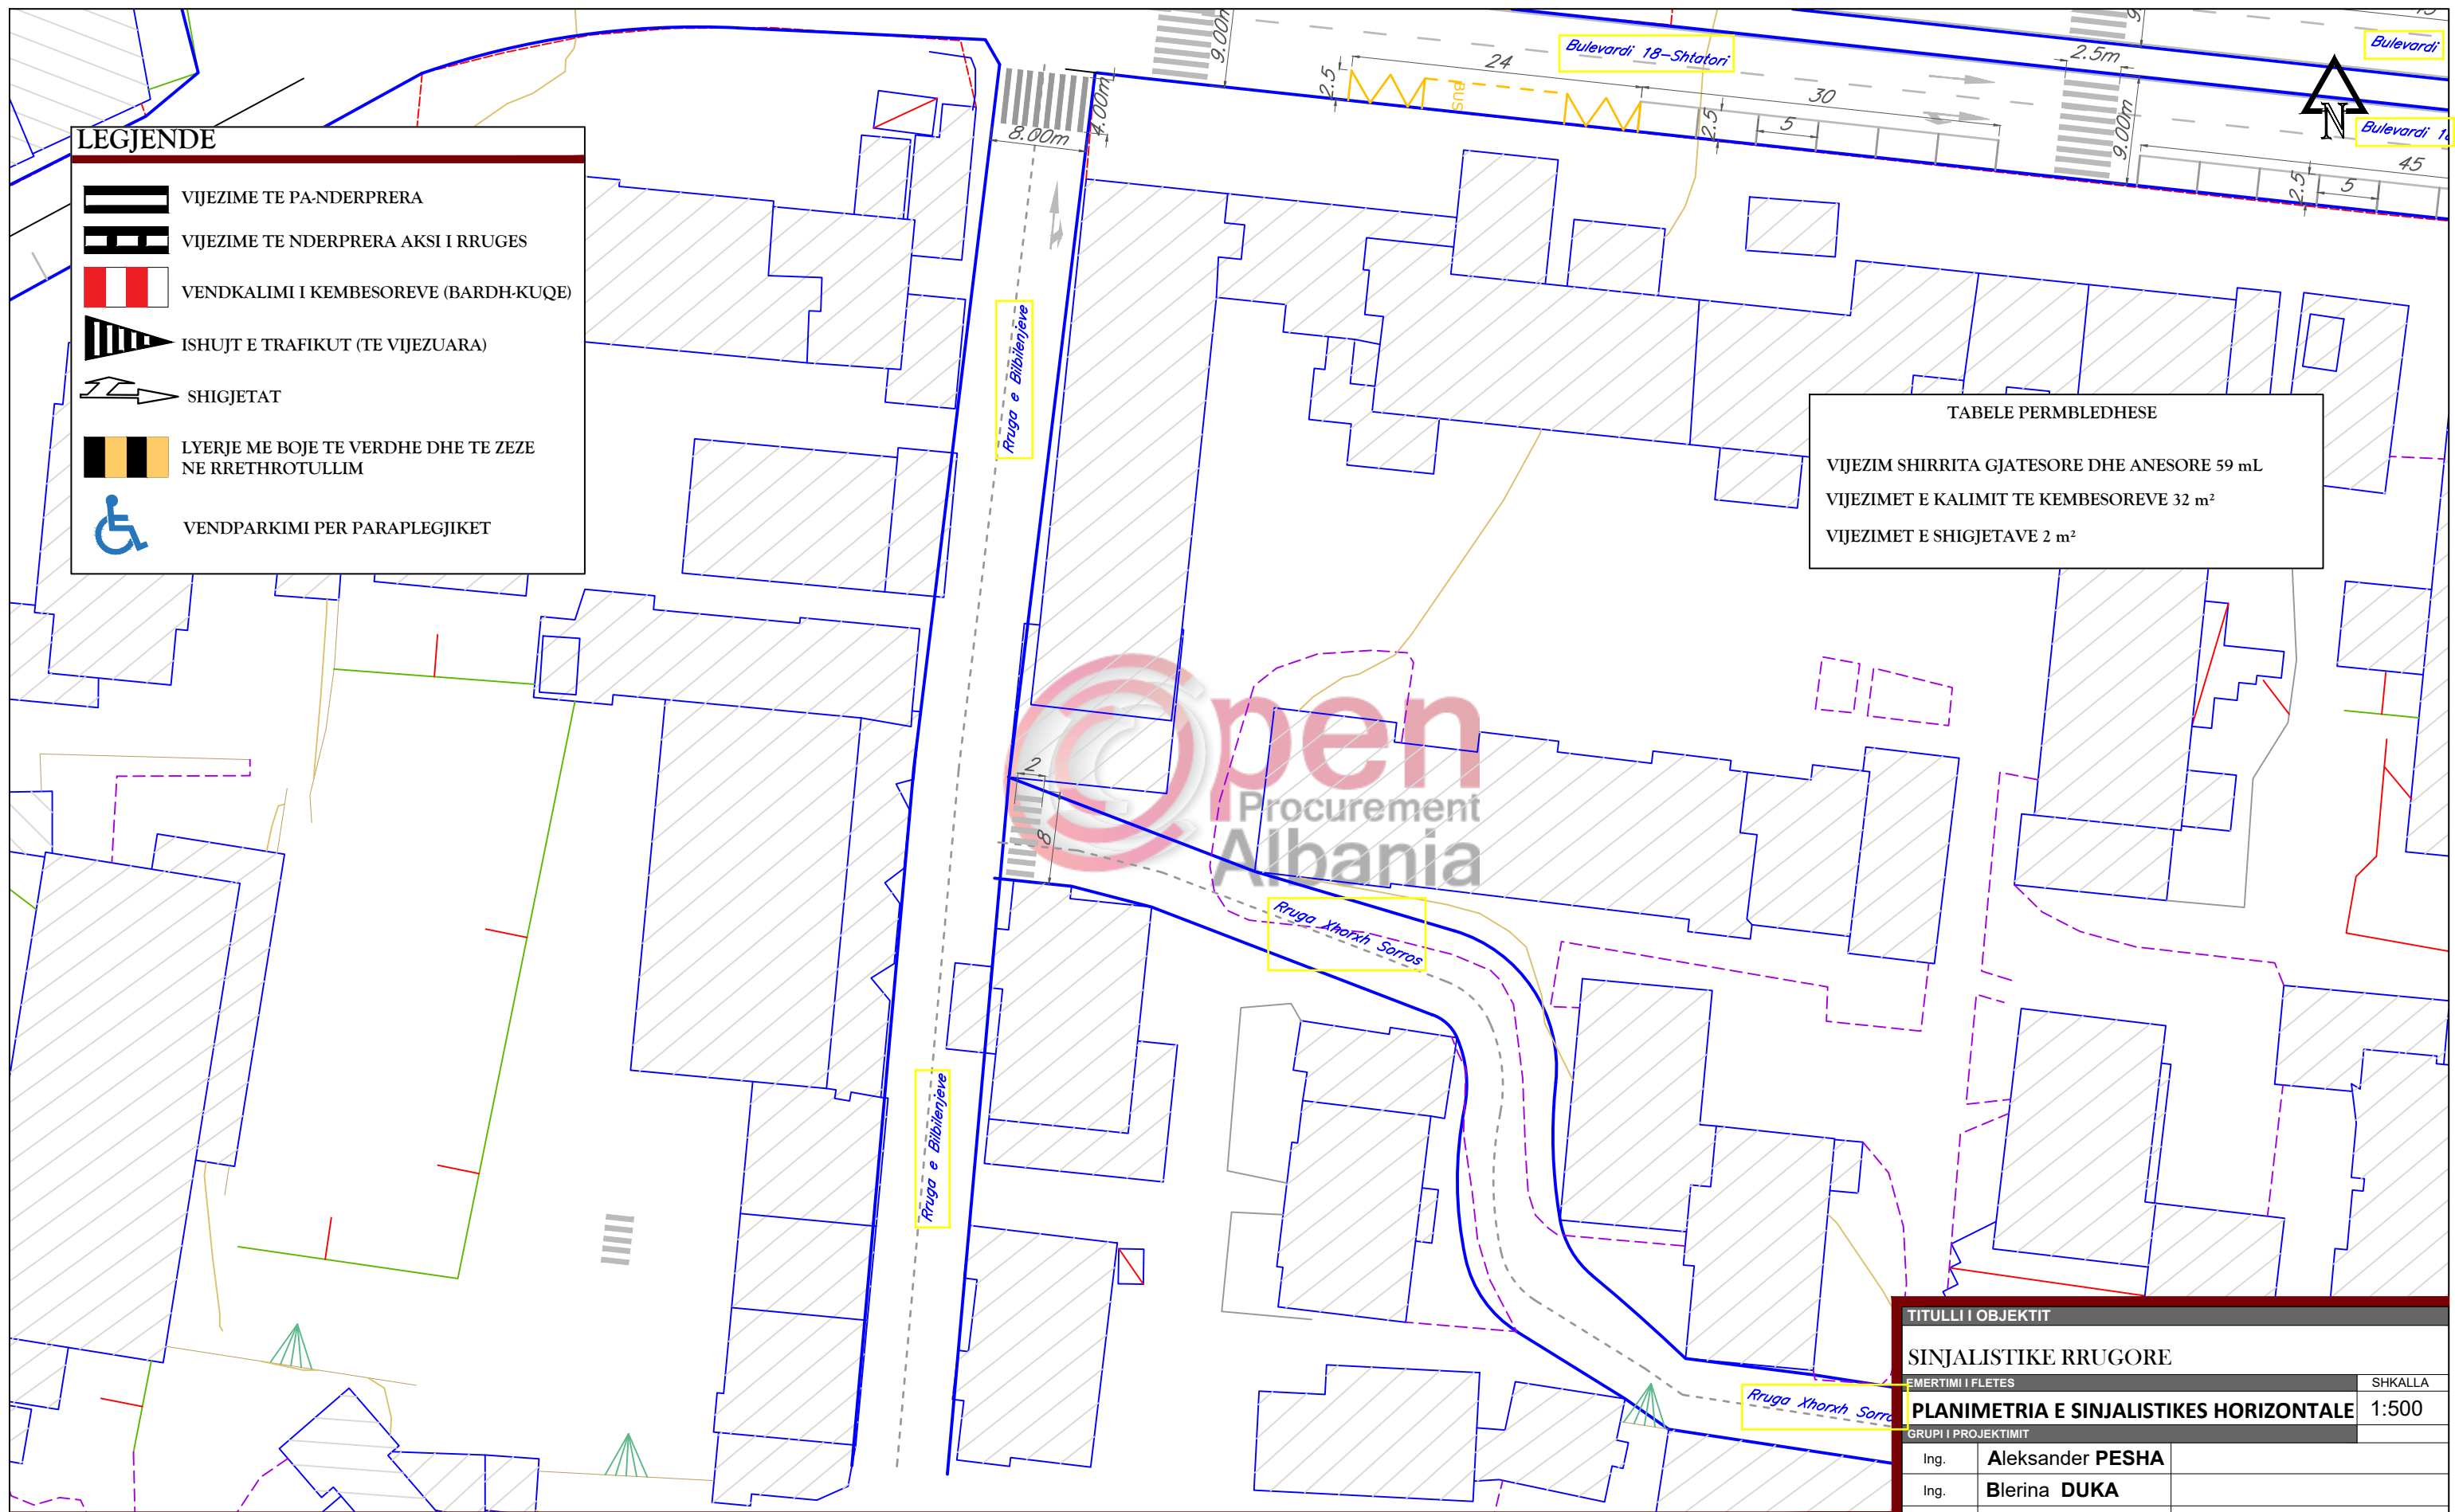

LEGJENDE

	VIJEZIME TE PA-NDERPRERA
	VIJEZIME TE NDERPRERA AKSI I RRUGES
	VENDKALIMI I KEMBESOREVE (BARDH-KUQE)
	ISHUJT E TRAFIKUT (TE VIJEZUARA)
	SHIGJETAT
	LYERJE ME BOJE TE VERDHE DHE TE ZEZE NE RRETHROTULLIM
	VENDPARKIMI PER PARAPLEGJIKET

TABELE PERMBLEDHESE

VIJEZIM SHIRRITA GJATESORE DHE ANESORE 59 mL
VIJEZIMET E KALIMIT TE KEMBESOREVE 32 m²
VIJEZIMET E SHIGJETAVE 2 m²

TITULLI I OBJEKTIT	
SINJALISTIKE RRUGORE	
EMERTIMI I FLETES	SHKALLA
PLANIMETRIA E SINJALISTIKES HORIZONTALE	1:500
GRUPI I PROJEKTIMIT	
Ing.	Aleksander PESHA
Ing.	Blerina DUKA
Ark.	Vasil BUKA
INVESTITOR	BASHKIA GJIROKASTER
A - 23