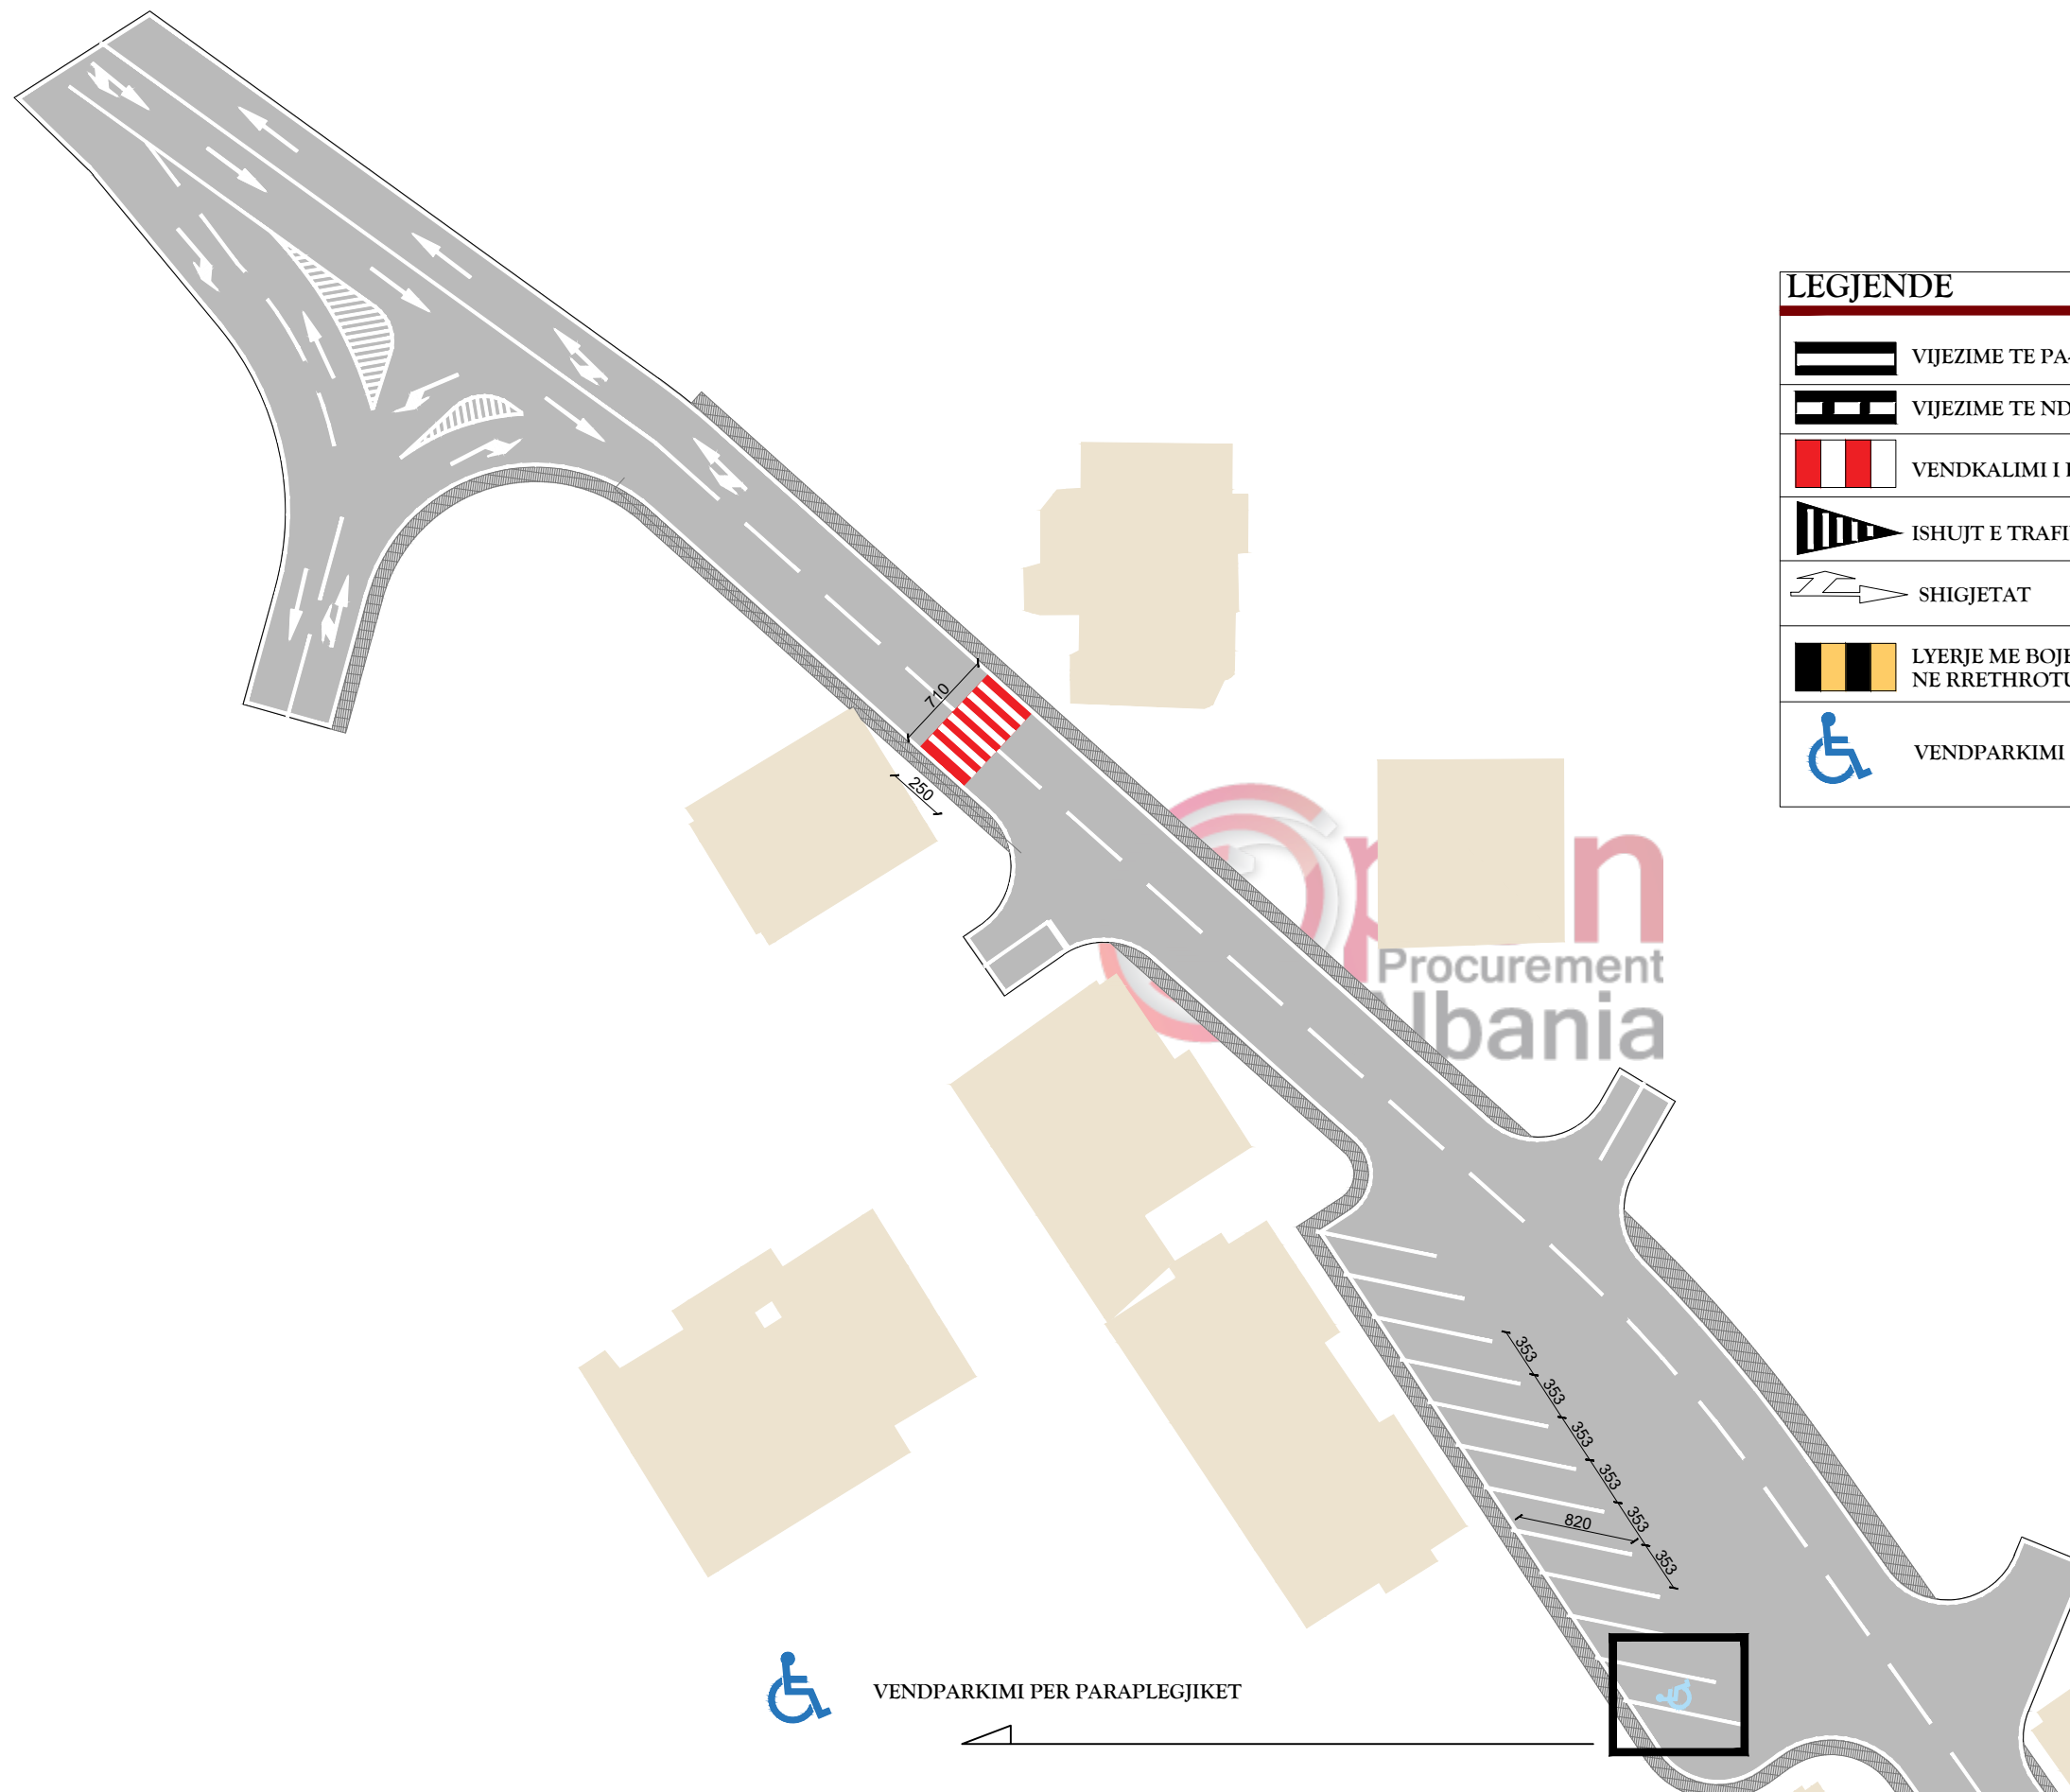

LEGJENDE		
	VIJEZIME TE PA-NDERPRERA	3340 ml
	VIJEZIME TE NDERPRERA AKSI I RRUGES	
	VENDKALIMI I KEMBESOREVE (BARDH-KUQE)	168.5 m2
	ISHUJT E TRAFIKUT (TE VIJEZUARA)	46 m2
	SHIGJETAT	22 ml
	LYERJE ME BOJE TE VERDHE DHE TE ZEZE NE RRETHROTULLIM	20 m2
	VENDPARKIMI PER PARAPLEGJIKET	COPE 2

VENDPARKIMI PER PARAPLEGJIKET

TITULLI I OBJEKTIT		
SINJALISTIKE RRUGORE		
EMERTIMI I FLETES		SHKALLA
PLANIMETRIA E SINJALISTIKES HORIZONTALE		1:500
GRUPI I PROJEKTIMIT		
Ing.	Aleksander PESHA	
Ing.	Blerina DUKA	
Ark.	Vasil BUKA	
INVESTITOR	BASHKIA GJIROKASTER	A - 07