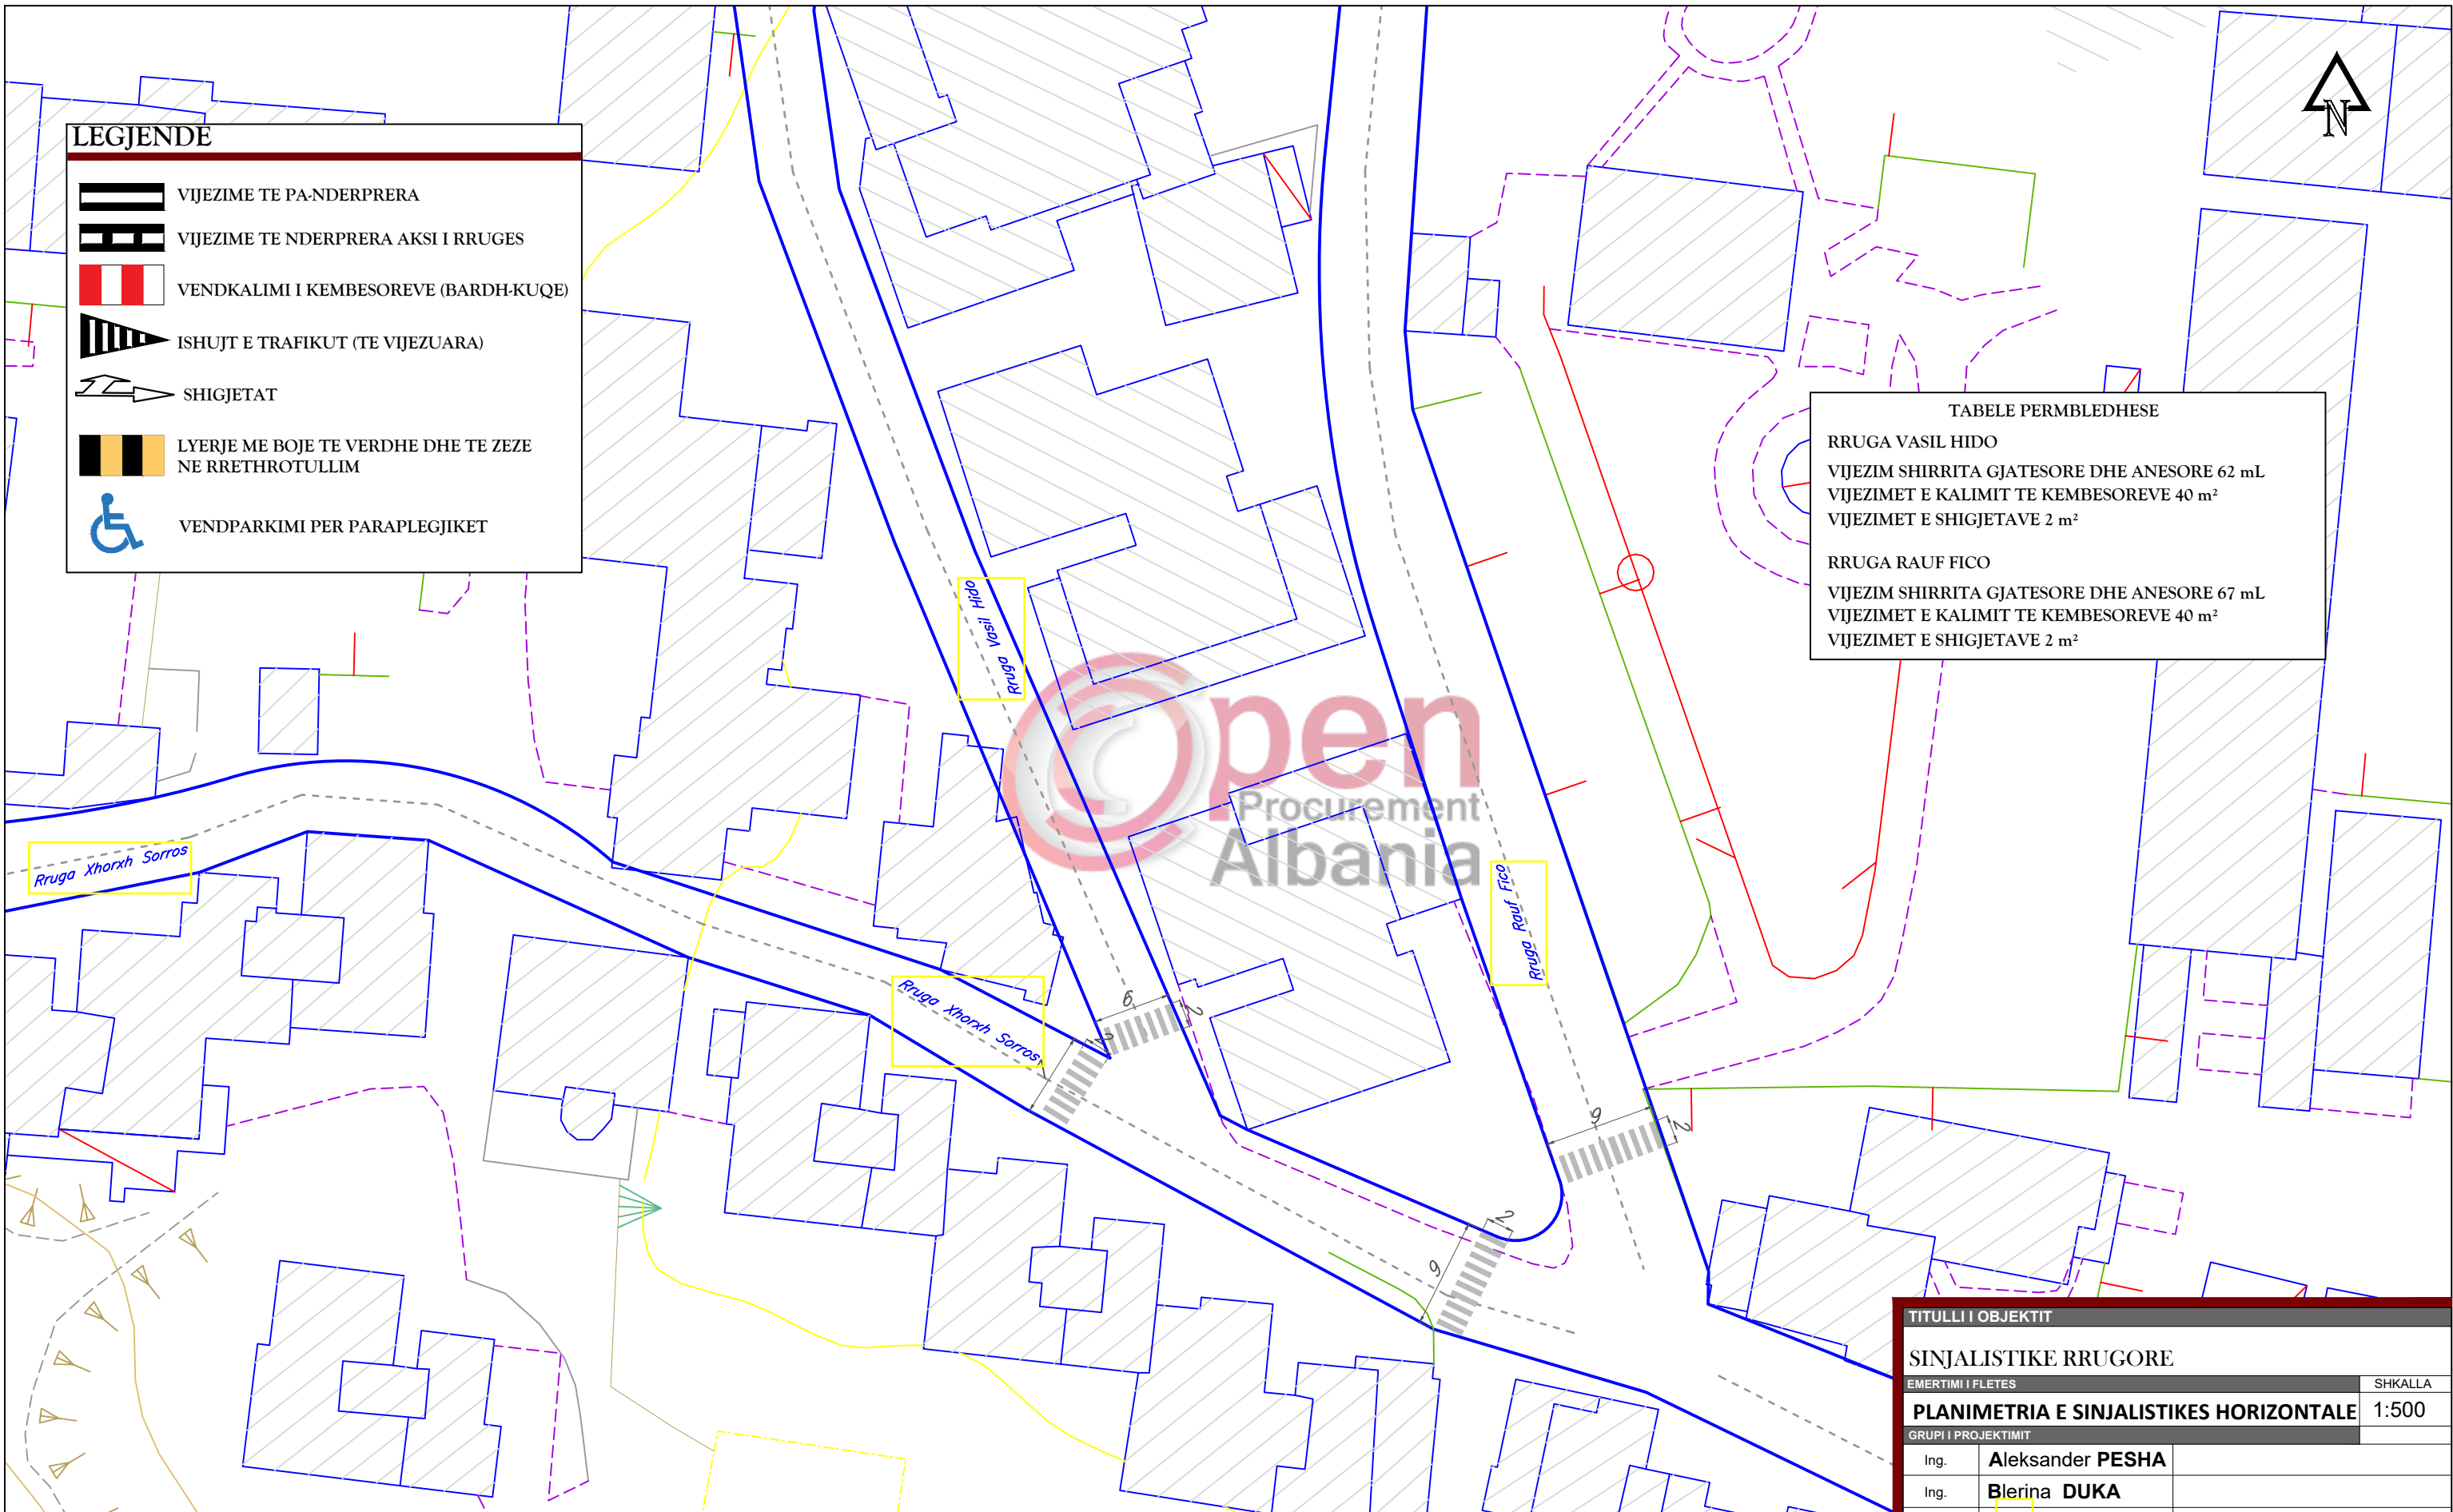

LEGJENDE

- VIJEZIME TE PA-NDERPRERA
- VIJEZIME TE NDERPRERA AKSI I RRUGES
- VENDKALIMI I KEMBESOREVE (BARDH-KUQE)
- ISHUJT E TRAFIKUT (TE VIJEZUARA)
- SHIGJETAT
- LYERJE ME BOJE TE VERDHE DHE TE ZEZE NE RRETHROTULLIM
- VENDPARKIMI PER PARAPLEGJIKET

TABELE PERMBLEDHESE

RRUGA VASIL HIDO
VIJEZIM SHIRRITA GJATESORE DHE ANESORE 62 mL
VIJEZIMET E KALIMIT TE KEMBESOREVE 40 m²
VIJEZIMET E SHIGJETAVE 2 m²

RRUGA RAUF FICO
VIJEZIM SHIRRITA GJATESORE DHE ANESORE 67 mL
VIJEZIMET E KALIMIT TE KEMBESOREVE 40 m²
VIJEZIMET E SHIGJETAVE 2 m²

TITULLI I OBJEKTIT	
SINJALISTIKE RRUGORE	
EMERTIMI I FLETES	SHKALLA
PLANIMETRIA E SINJALISTIKES HORIZONTALE	1:500
GRUPI I PROJEKTIMIT	
Ing.	Aleksander PESHA
Ing.	Blerina DUKA
Ark.	Vasil BUKA
INVESTITOR	BASHKIA GJIROKASTER
A - 25