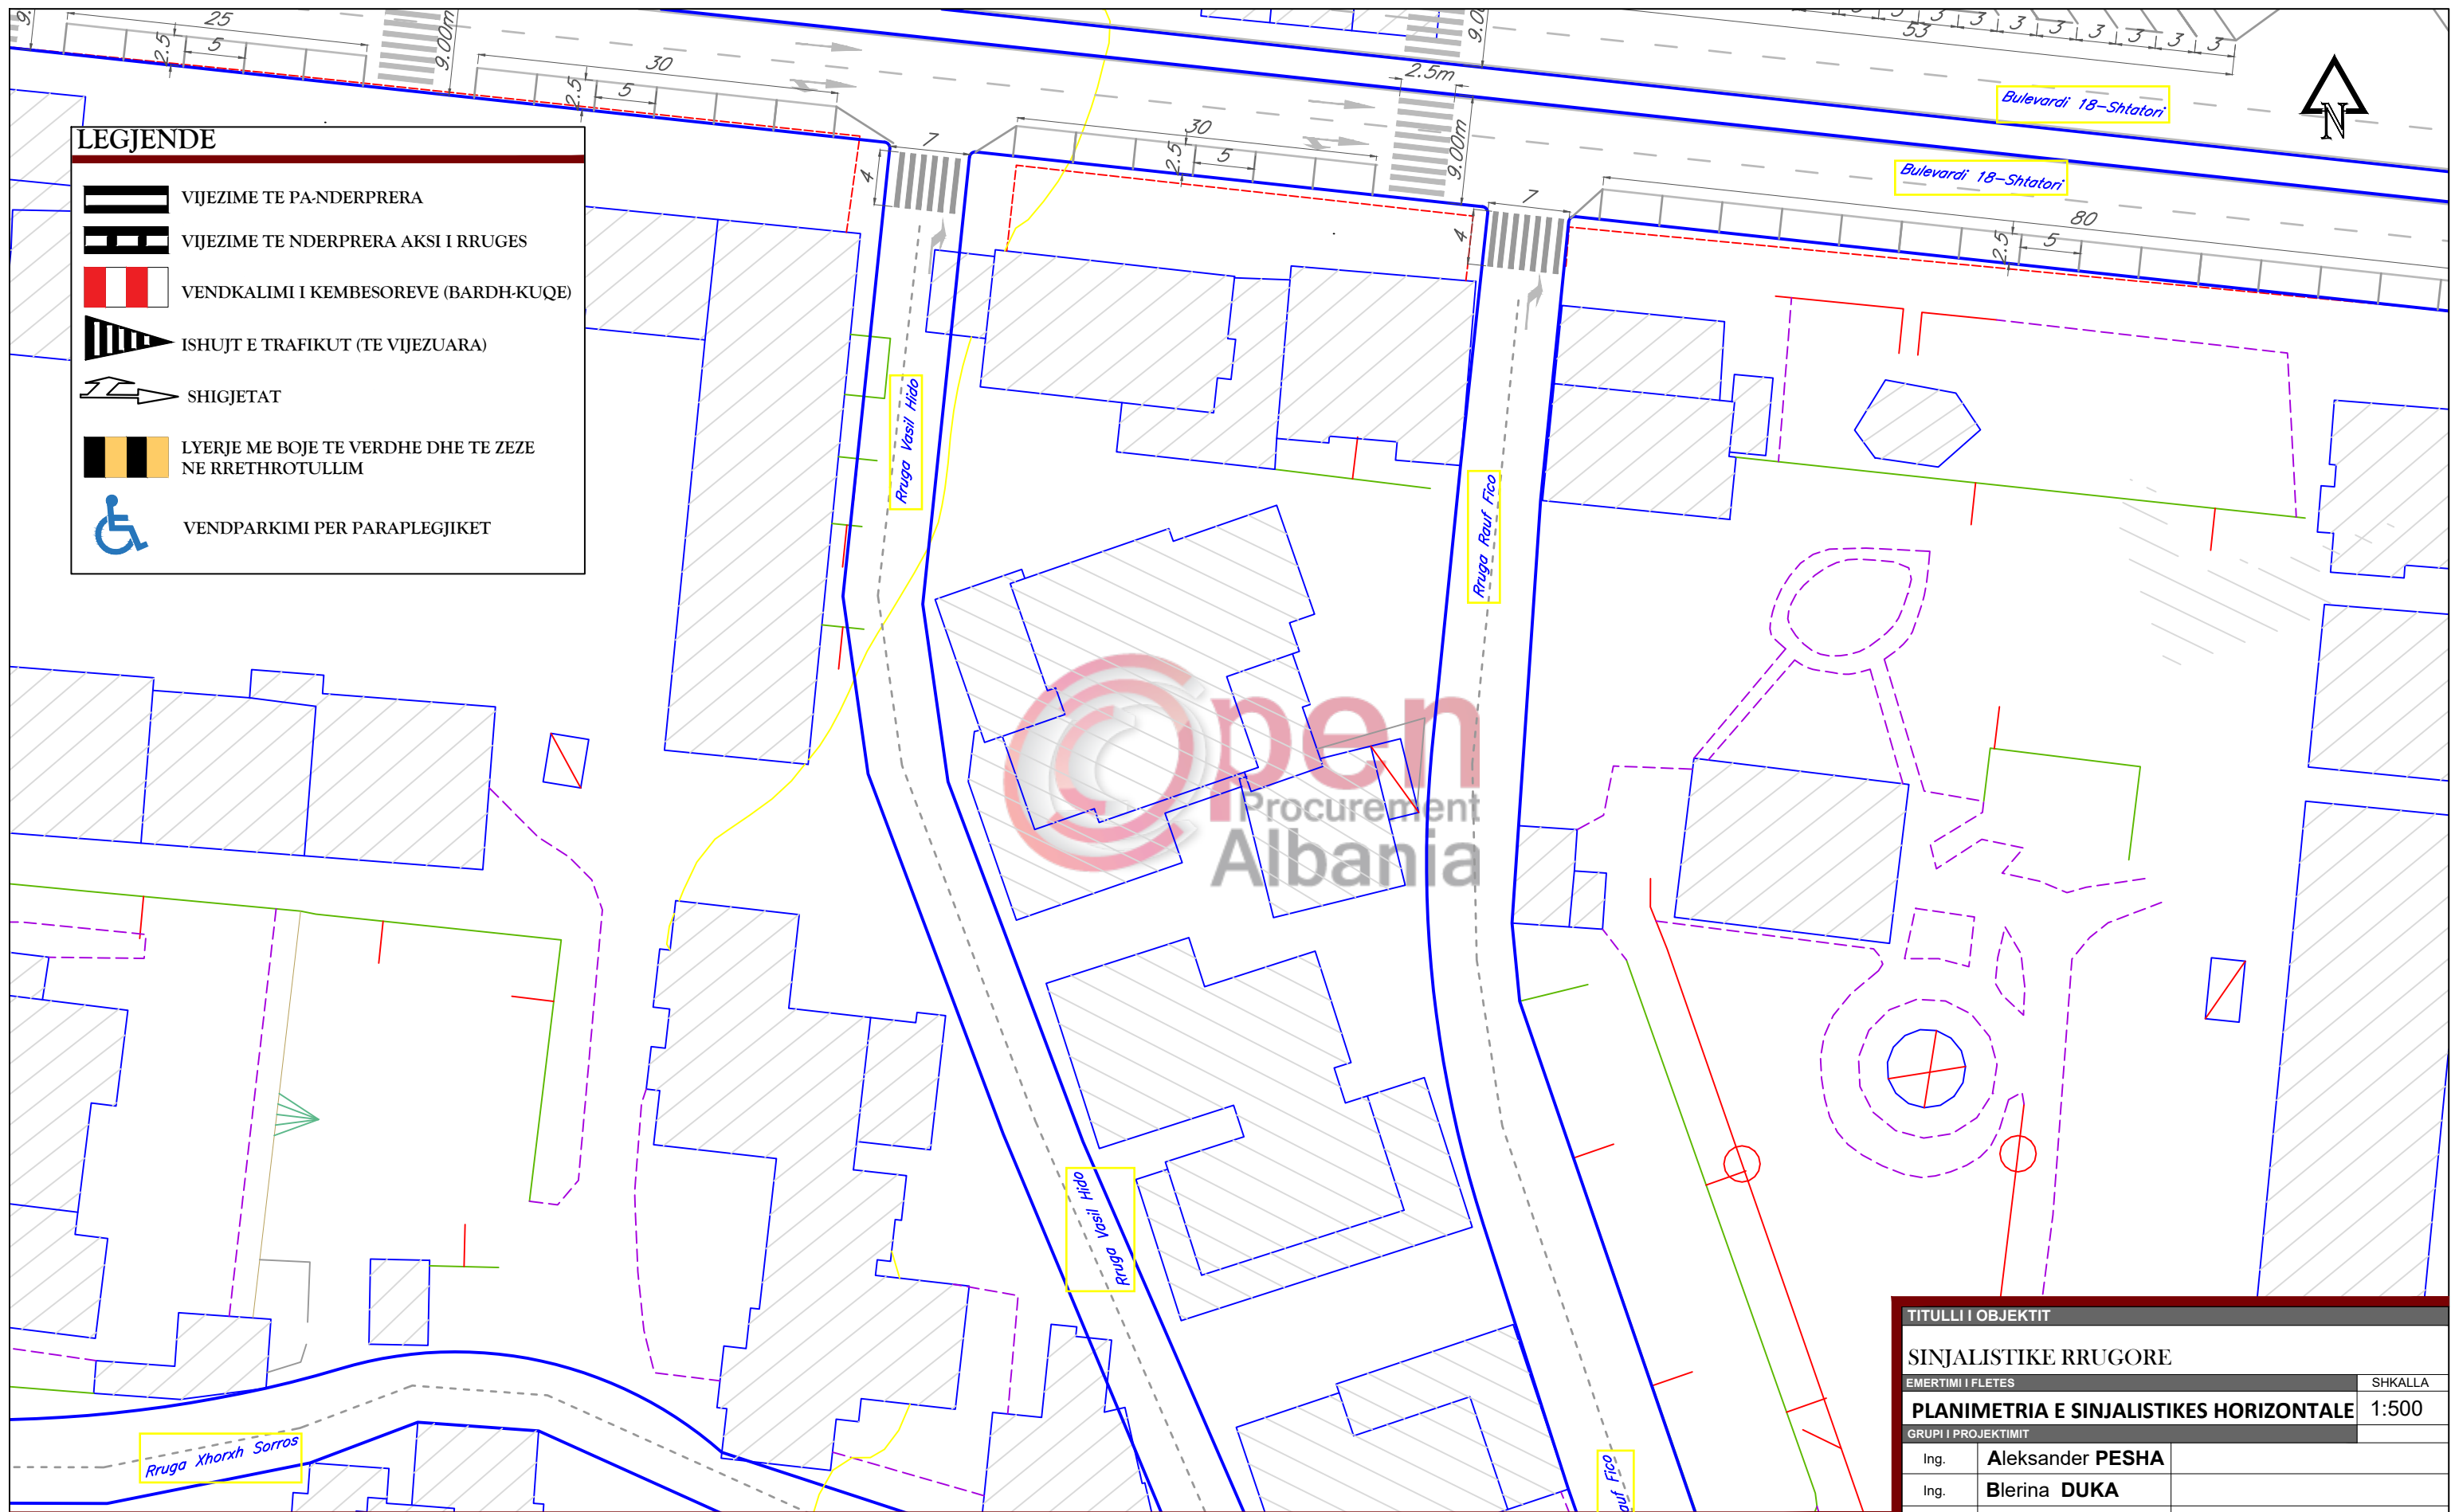

TABELE PERMBLEDHESE

VIJEZIM SHIRRITA GJATESORE DHE ANESORE 59 mL
VIJEZIMET E KALIMIT TE KEMBESOREVE 32 m ²
VIJEZIMET E SHIGJETAVE 2 m ²

TITULLI I OBJEKTIT	
SINJALISTIKE RRUGORE	
EMERTIMI I FLETES	SHKALLA
PLANIMETRIA E SINJALISTIKES HORIZONTALE	1:500
GRUPI I PROJEKTIMIT	
Ing.	Aleksander PESHA
Ing.	Blerina DUKA
Ark.	Vasil BUKA
INVESTITOR	BASHKIA GJIROKASTER
A - 23	