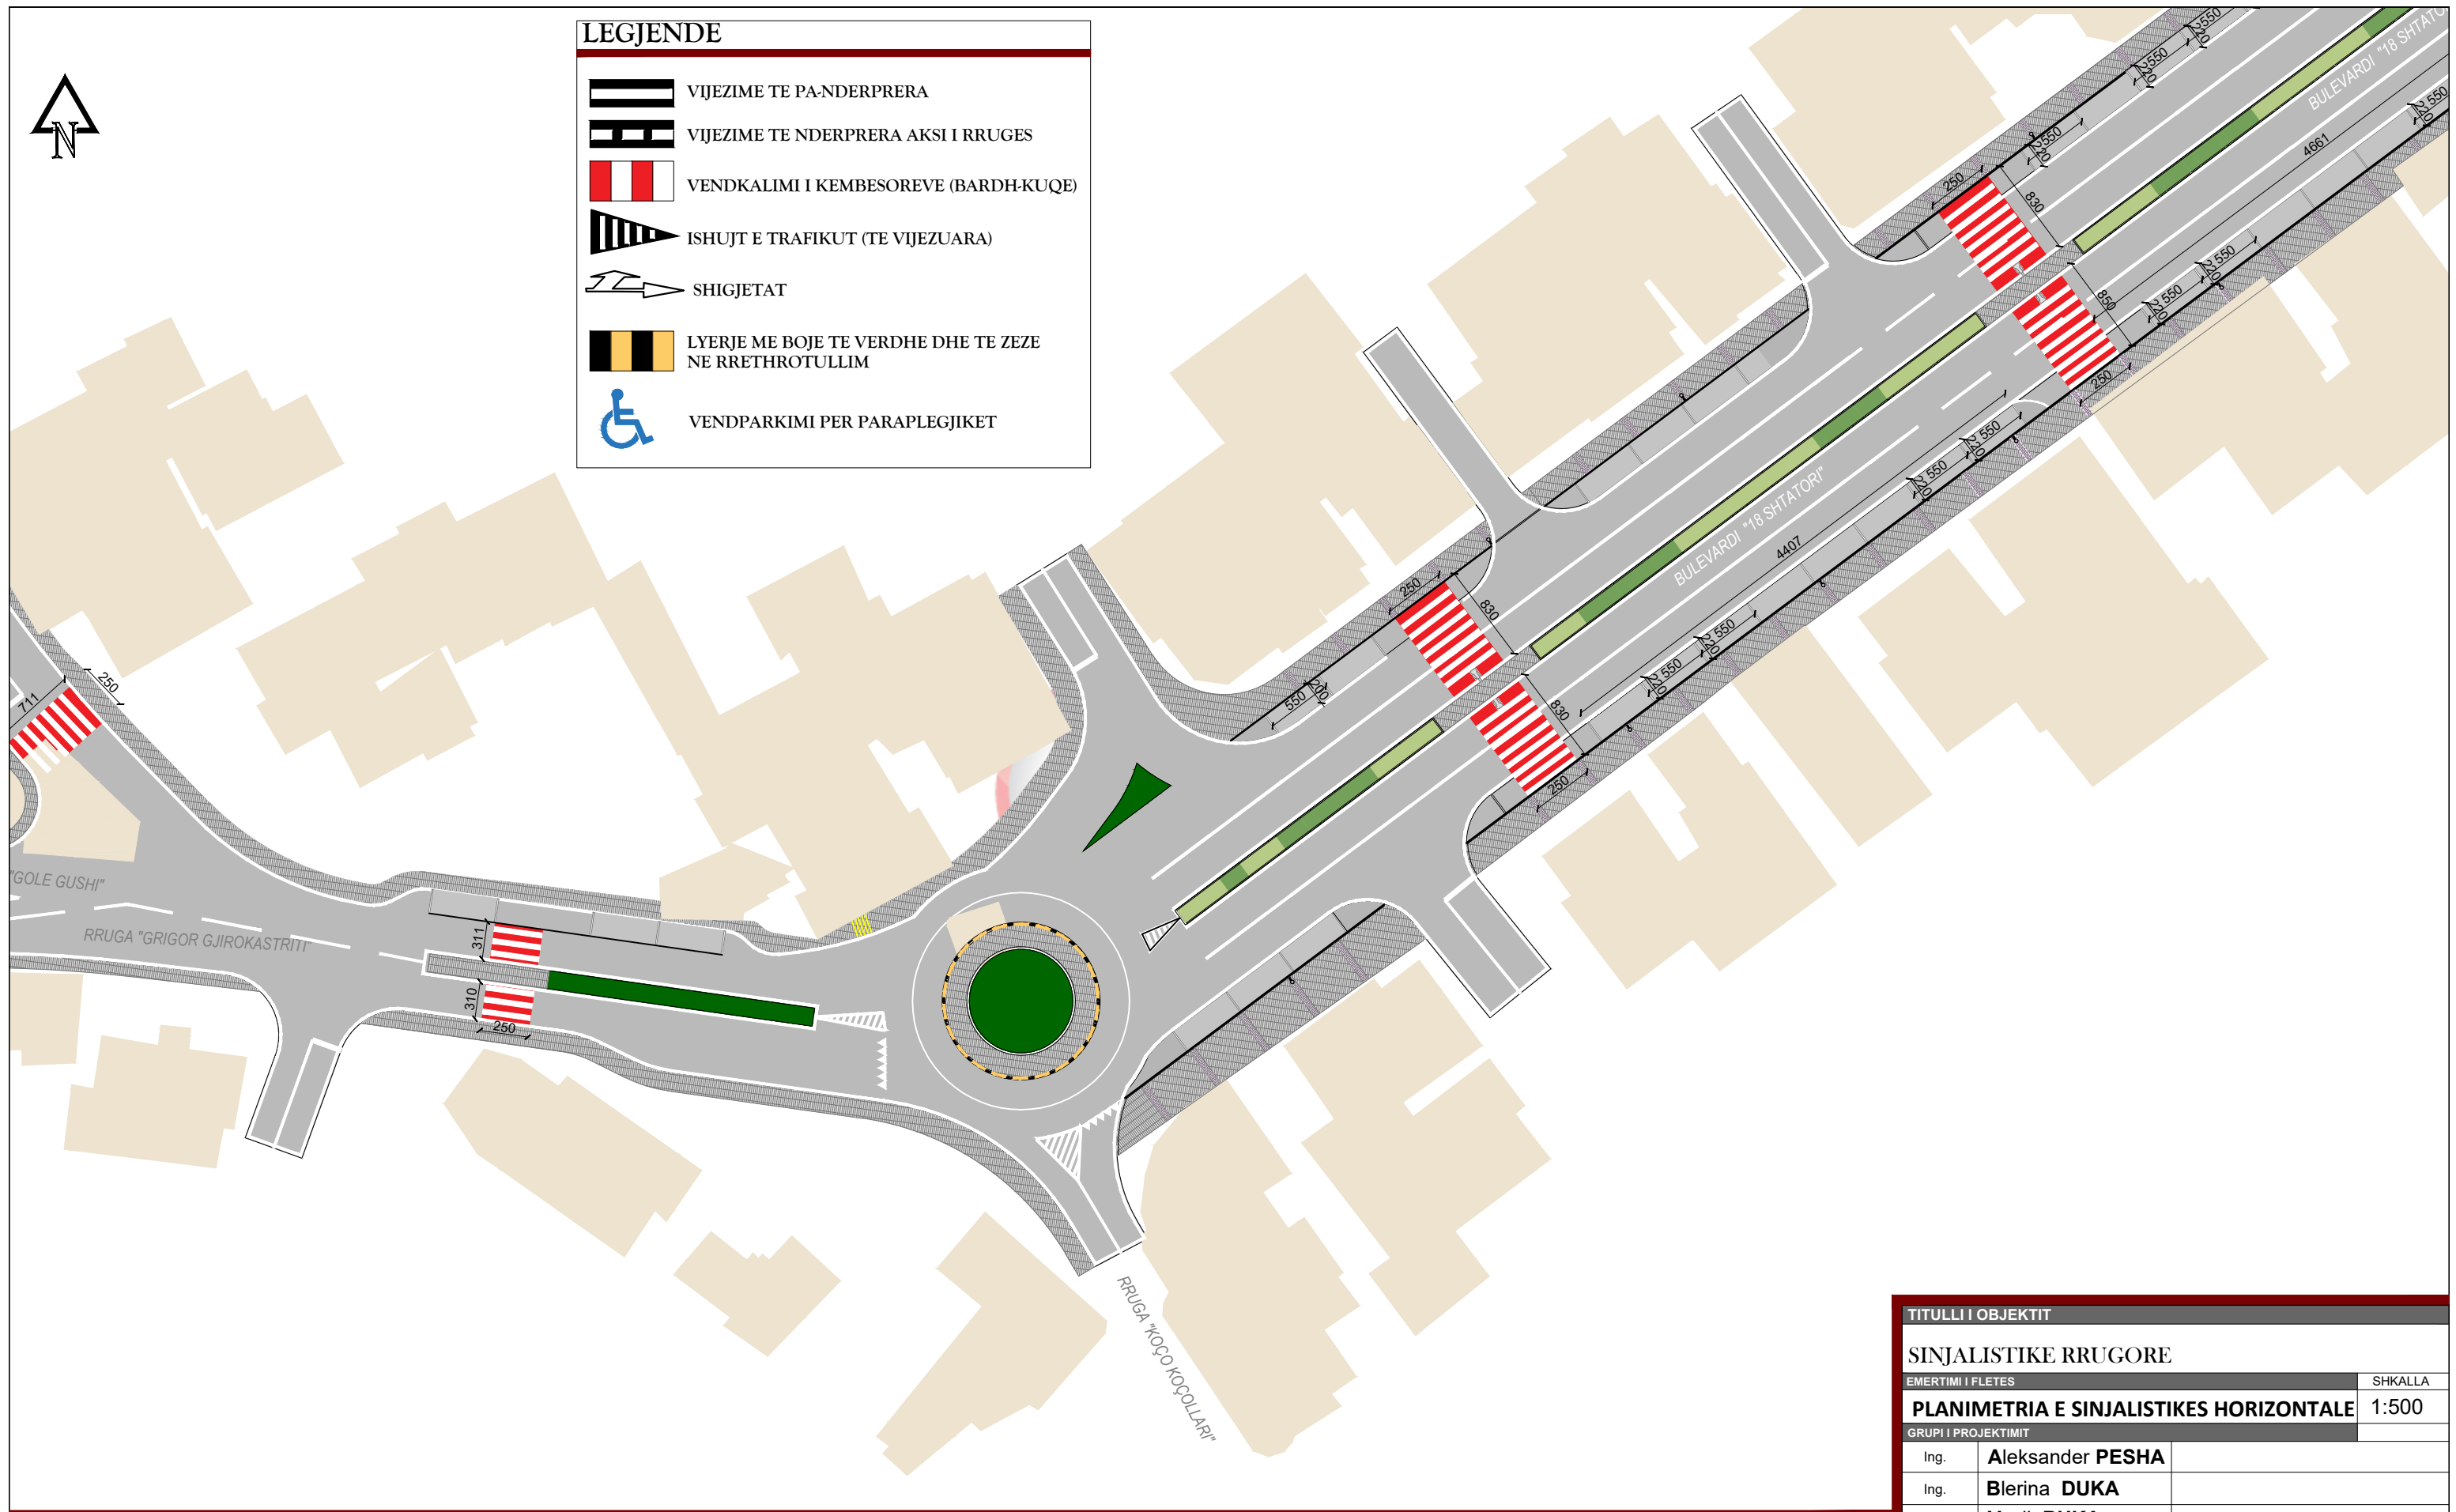

LEGJENDE

- VIJEZIME TE PA-NDERPRERA
- VIJEZIME TE NDERPRERA AKSI I RRUGES
- VENDKALIMI I KEMBESOREVE (BARDH-KUQE)
- ISHUJT E TRAFIKUT (TE VIJEZUARA)
- SHIGJETAT
- LYERJE ME BOJE TE VERDHE DHE TE ZEZE NE RRETHROTULLIM
- VENDPARKIMI PER PARAPLEGJIKET

TITULLI I OBJEKTIT	
SINJALISTIKE RRUGORE	
EMERTIMI I FLETES	SHKALLA
PLANIMETRIA E SINJALISTIKES HORIZONTALE	1:500
GRUPI I PROJEKTIMIT	
Ing.	Aleksander PESHA
Ing.	Blerina DUKA
Ark.	Vasil BUKA
INVESTITOR	BASHKIA GJIROKASTER
	A - 04