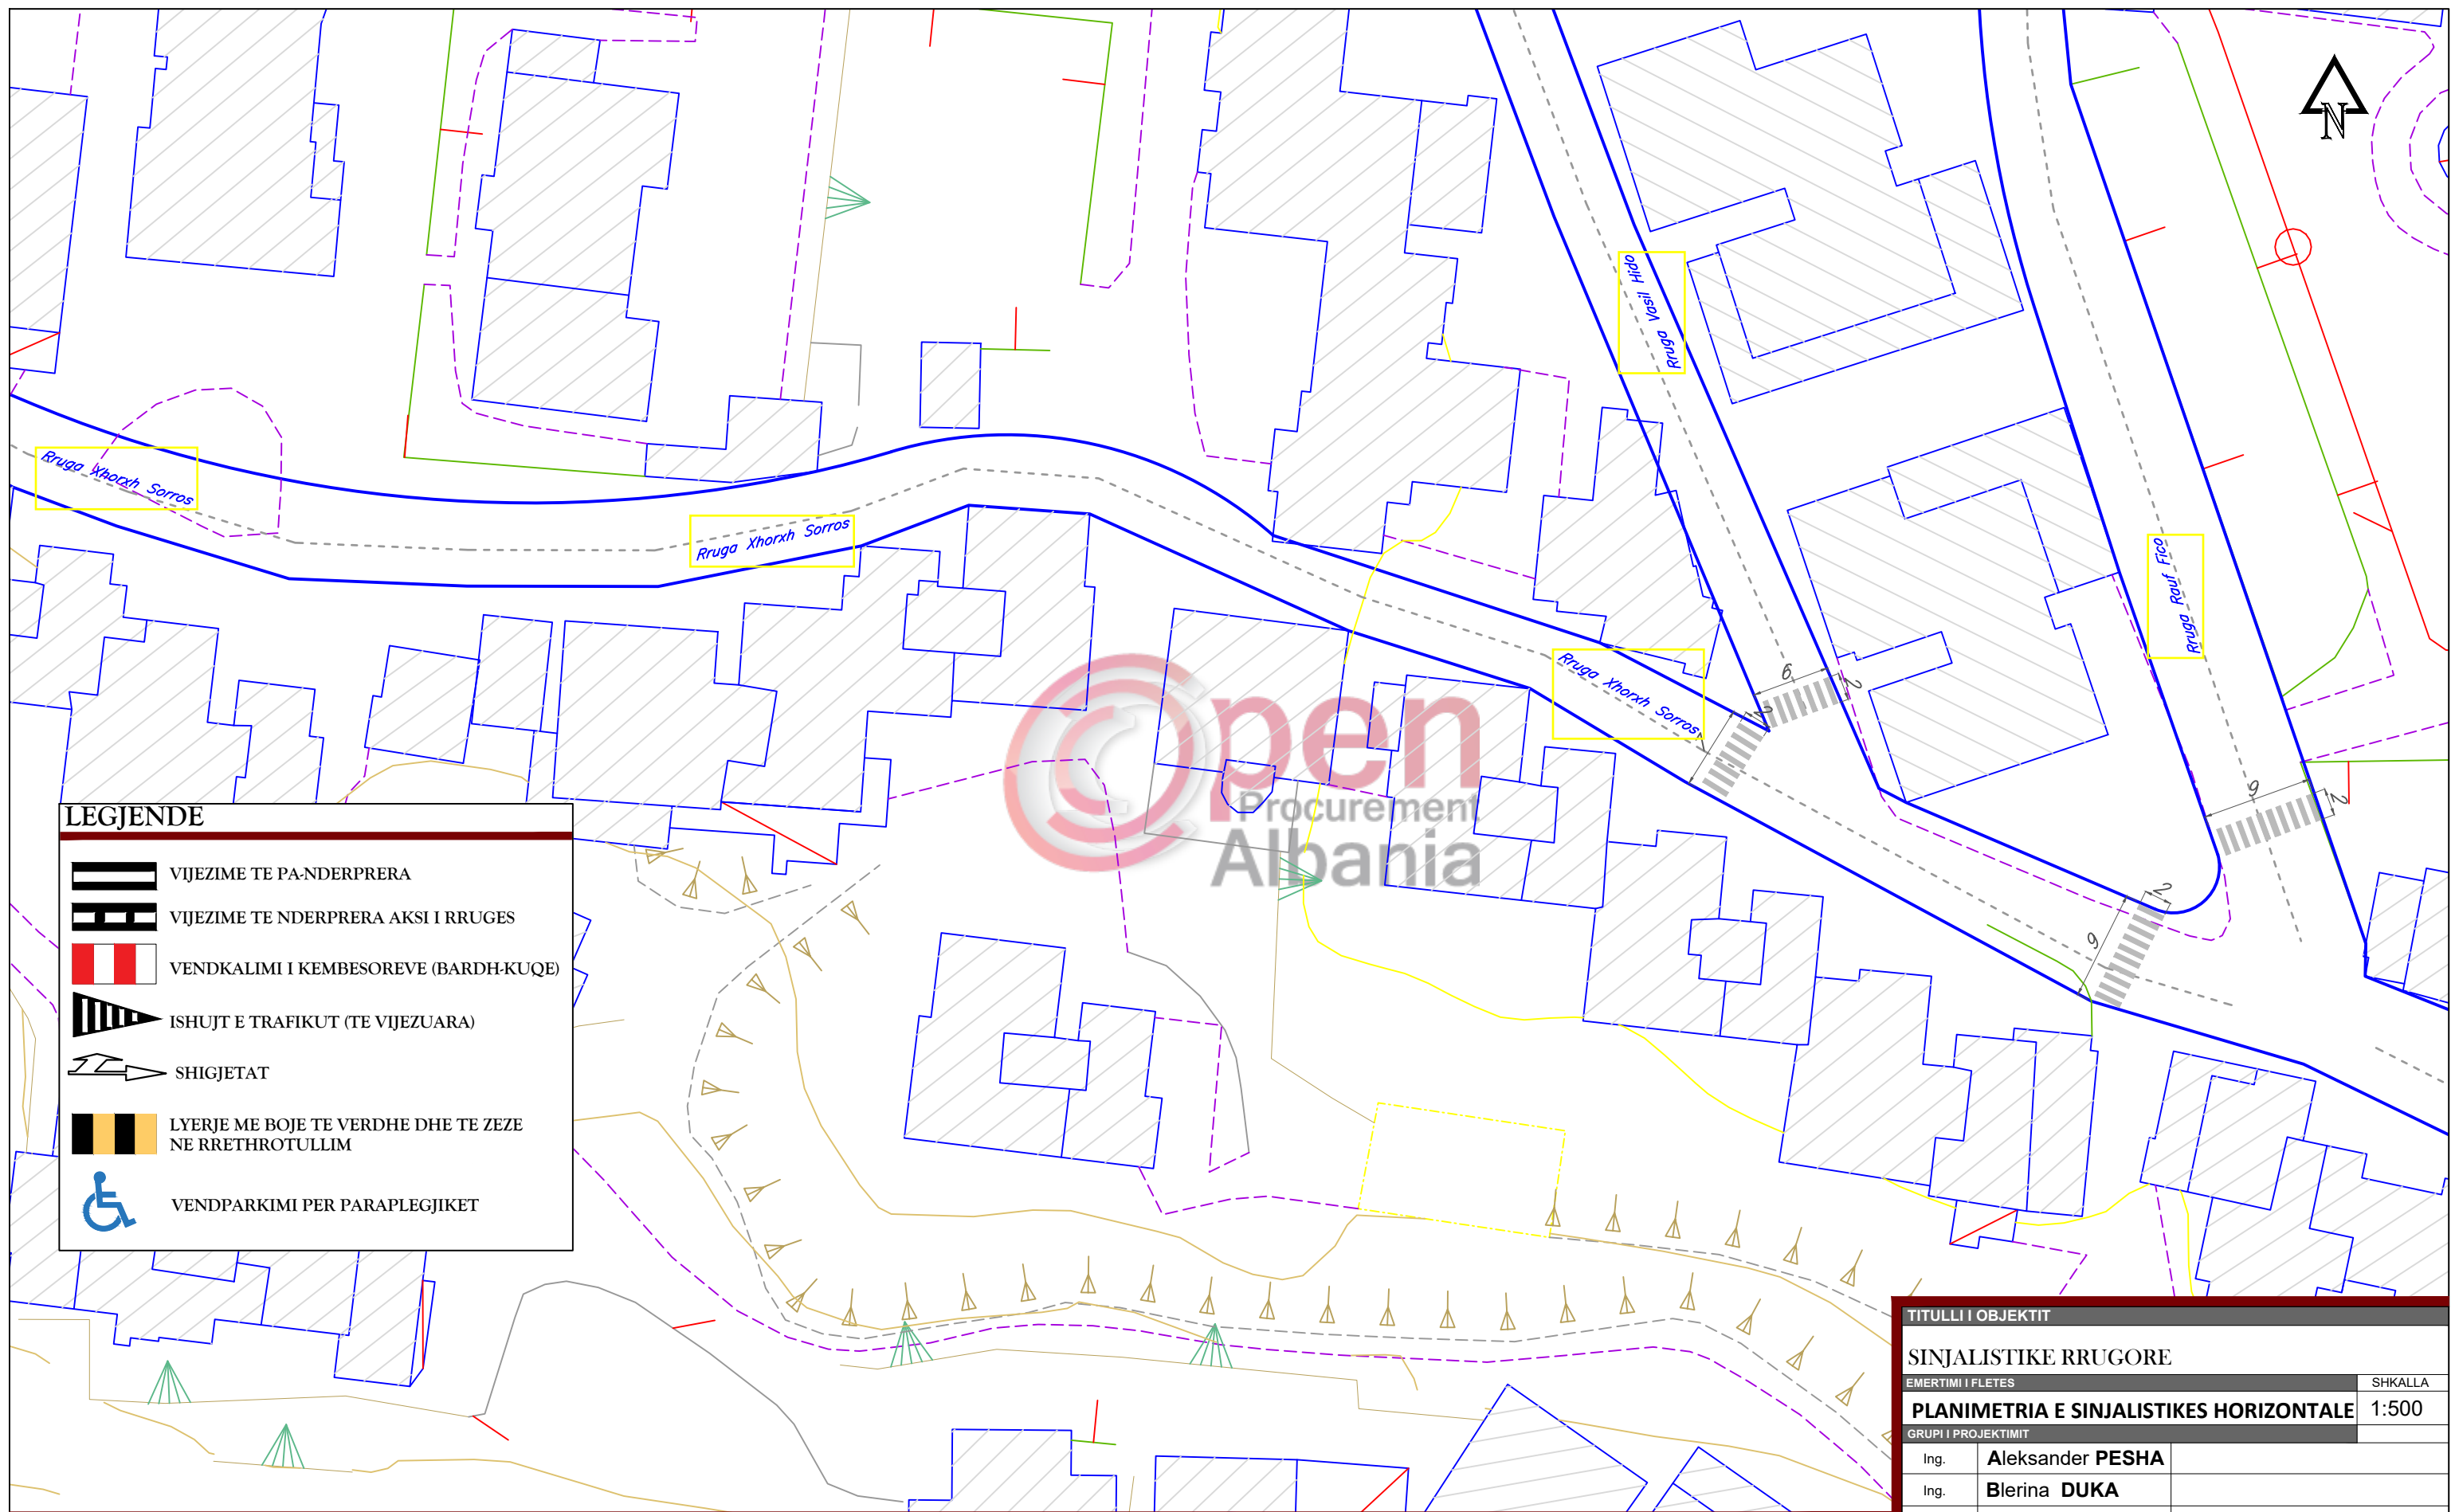

LEGJENDE

	VIJEZIME TE PA-NDERPRERA
	VIJEZIME TE NDERPRERA AKSI I RRUGES
	VENDKALIMI I KEMBSOREVE (BARDH-KUQE)
	ISHUJT E TRAFIKUT (TE VIJEZUARA)
	SHIGJETAT
	LYERJE ME BOJE TE VERDHE DHE TE ZEZE NE RRETHROTULLIM
	VENDPARKIMI PER PARAPLEGJIKET

TITULLI I OBJEKTIT	
SINJALISTIKE RRUGORE	
EMERTIMI I FLETES	SHKALLA
PLANIMETRIA E SINJALISTIKES HORIZONTALE	1:500
GRUPI I PROJEKTIMIT	
Ing.	Aleksander PESHA
Ing.	Blerina DUKA
Ark.	Vasil BUKA
INVESTITOR	BASHKIA GJIROKASTER
A - 30