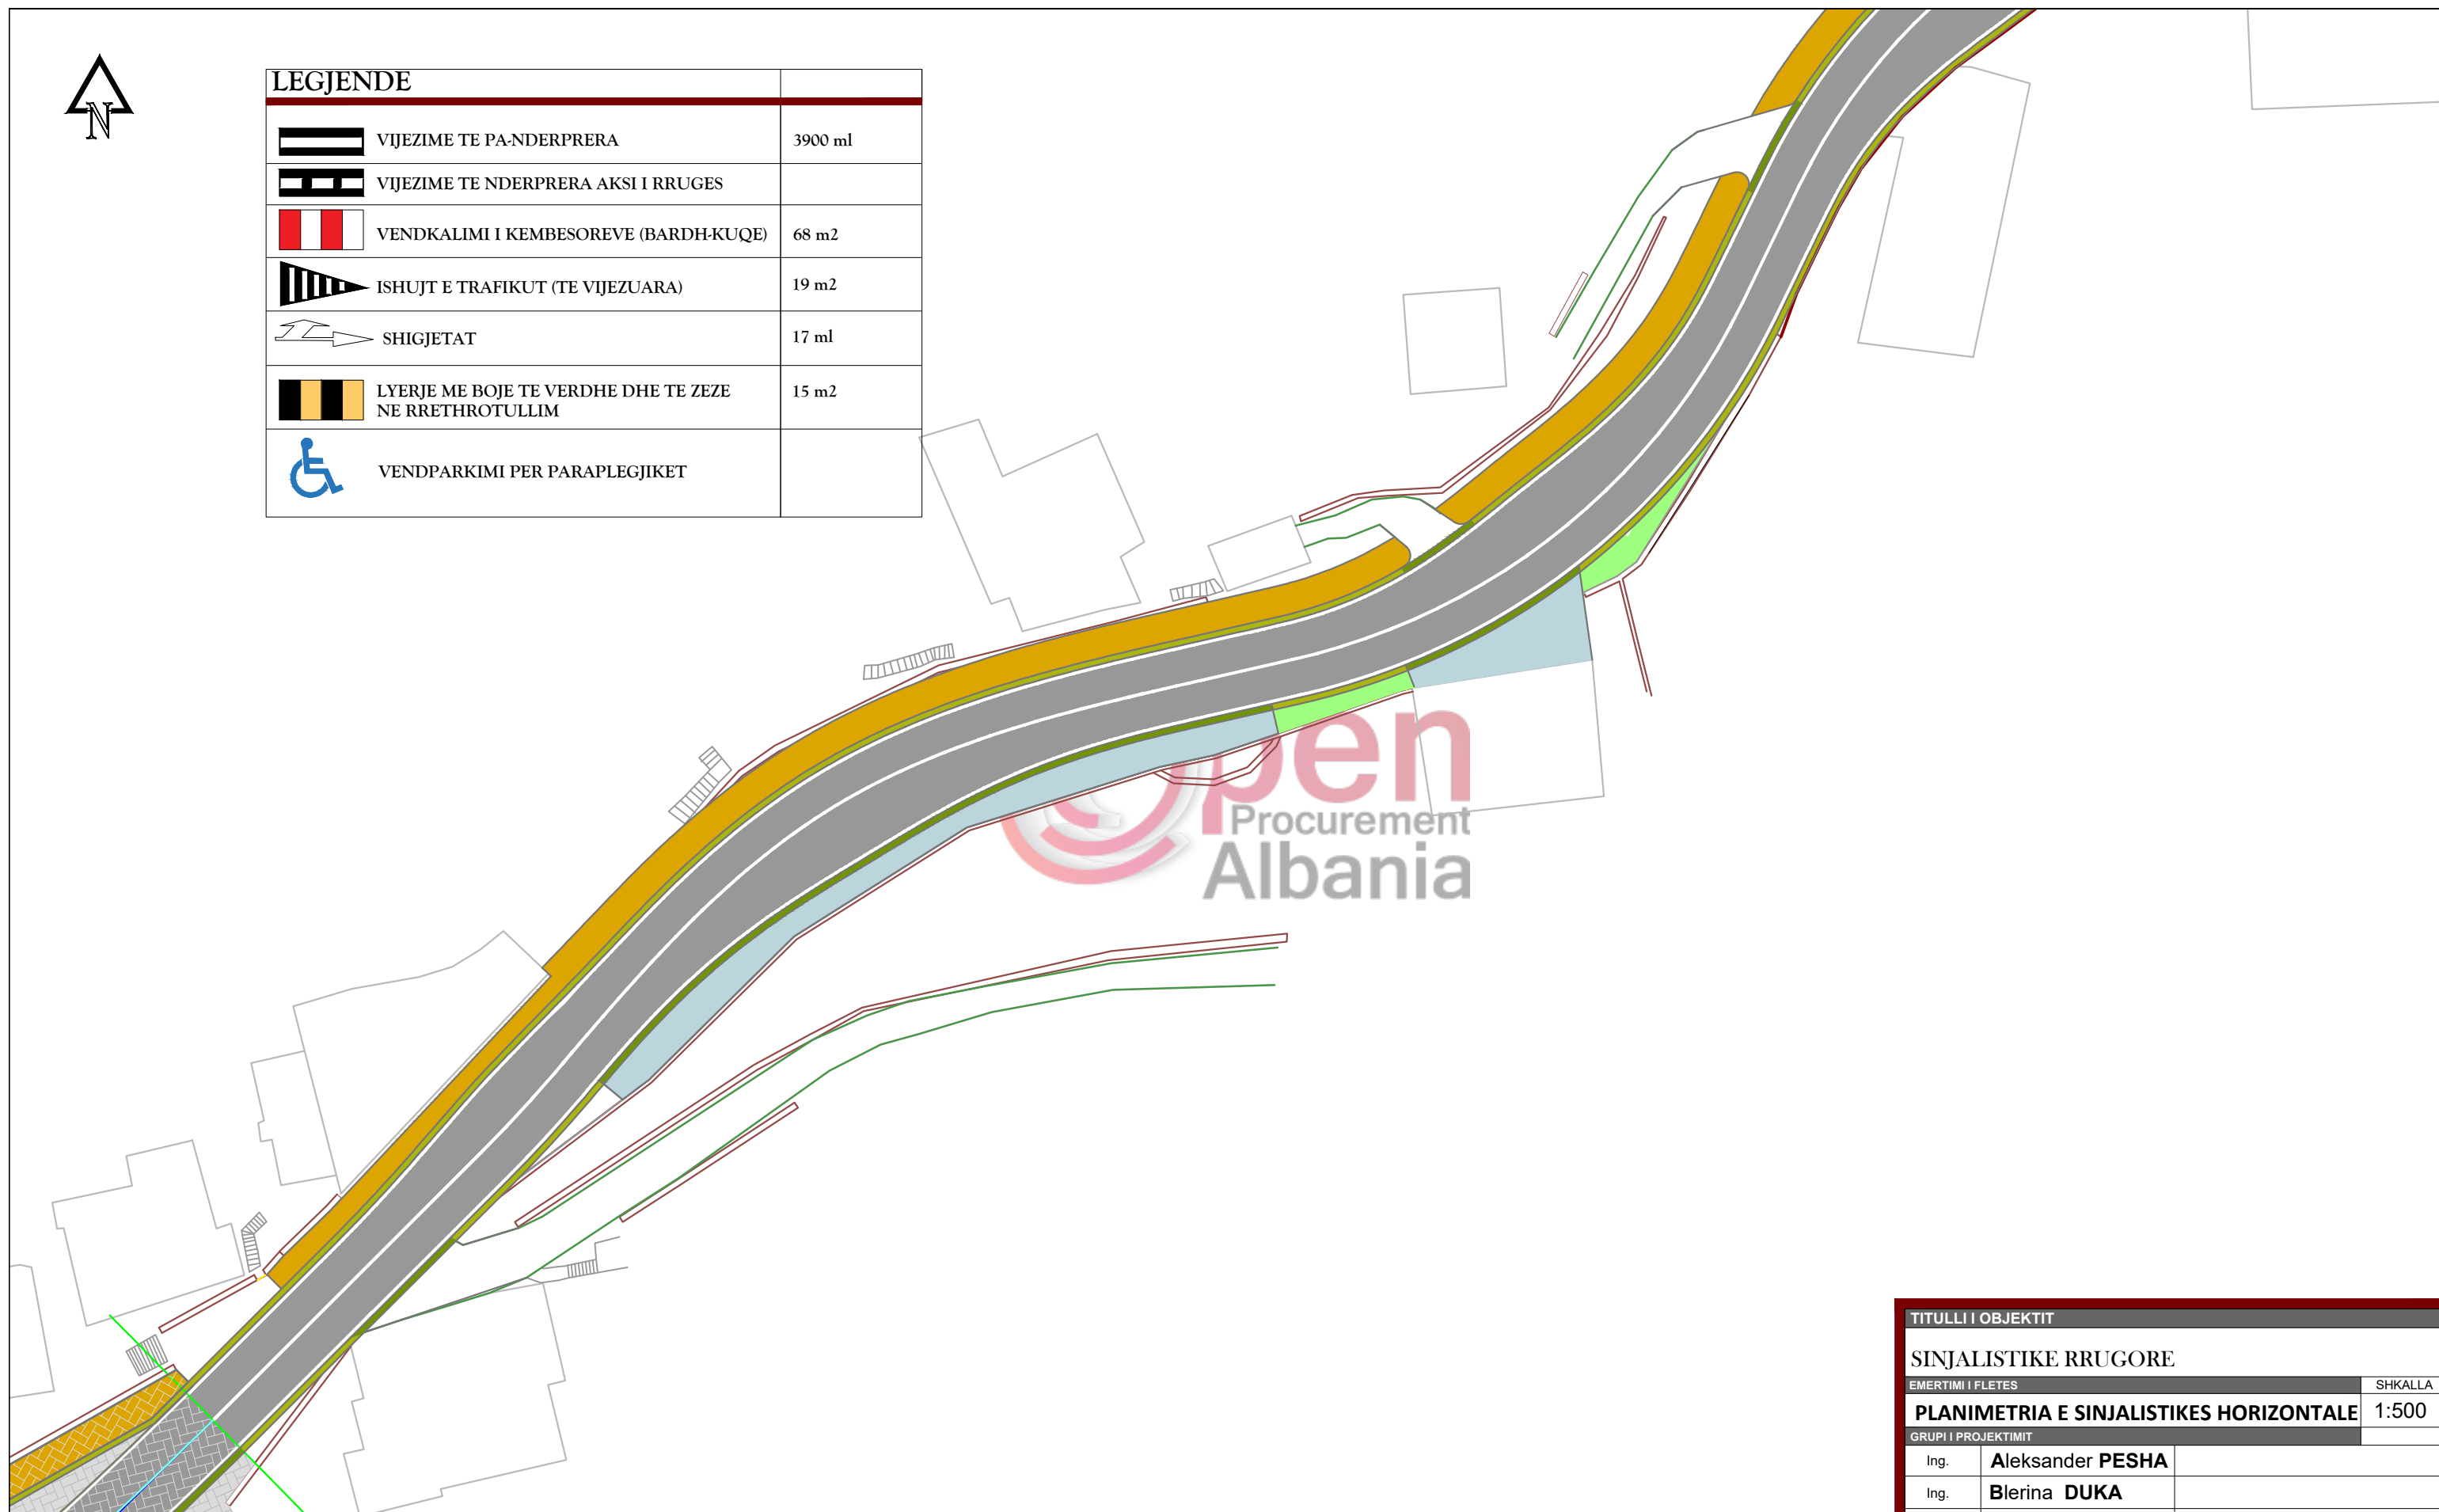

LEGJENDE

	VIJEZIME TE PA-NDERPRERA	3900 ml
	VIJEZIME TE NDERPRERA AKSI I RRUGES	
	VENDKALIMI I KEMBESOREVE (BARDH-KUQE)	68 m2
	ISHUJT E TRAFIKUT (TE VIJEZUARA)	19 m2
	SHIGJETAT	17 ml
	LYERJE ME BOJE TE VERDHE DHE TE ZEZE NE RRETHROTULLIM	15 m2
	VENDPARKIMI PER PARAPLEGJIKET	

TITULLI I OBJEKTIT		
SINJALISTIKE RRUGORE		
EMERTIMI I FLETES		SHKALLA
PLANIMETRIA E SINJALISTIKES HORIZONTALE		1:500
GRUPI I PROJEKTIMIT		
Ing.	Aleksander PESHA	
Ing.	Blerina DUKA	
Ark.	Vasil BUKA	
INVESTITOR	BASHKIA GJIROKASTER	A - 15