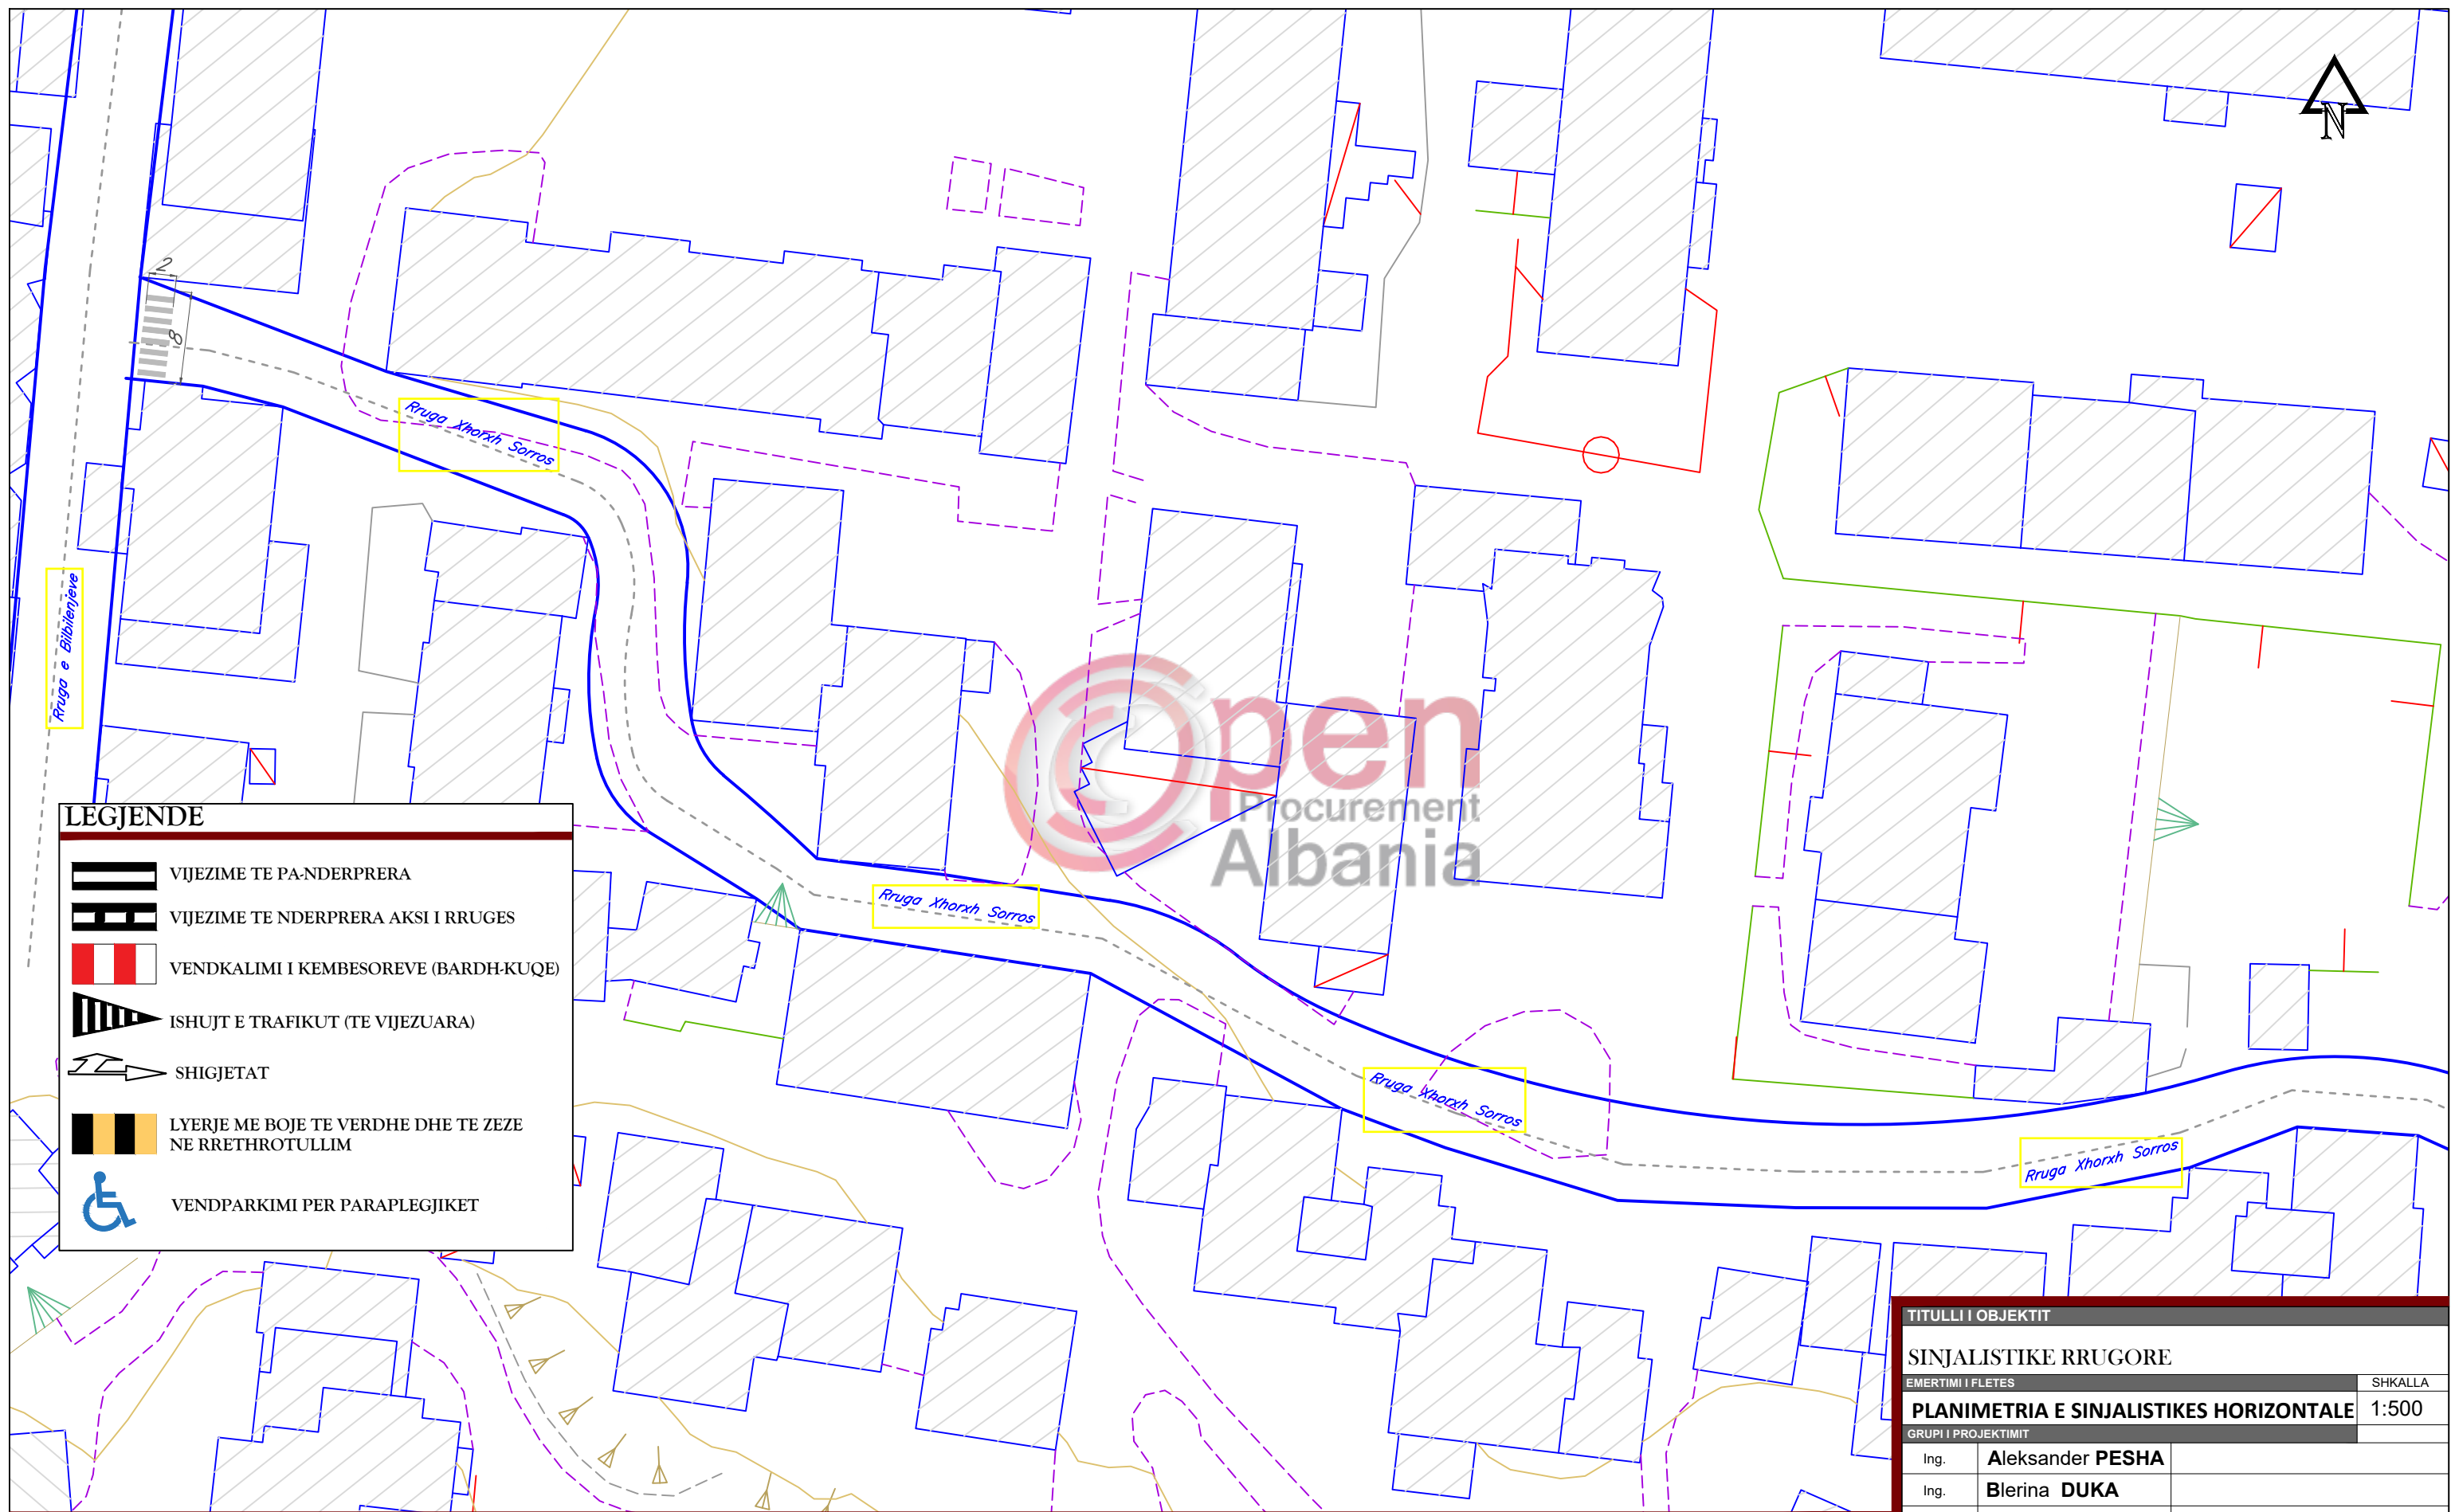

TABELE PERMBLEDHESE

VIJEZIM SHIRRITA GJATESORE DHE ANESORE 150 mL
VIJEZIMET E KALIMIT TE KEMBESOREVE 32 m²

TITULLI I OBJEKTIT	
SINJALISTIKE RRUGORE	
EMERTIMI I FLETES	SHKALLA
PLANIMETRIA E SINJALISTIKES HORIZONTALE	1:500
GRUPI I PROJEKTIMIT	
Ing.	Aleksander PESHA
Ing.	Blerina DUKA
Ark.	Vasil BUKA
INVESTITOR	BASHKIA GJIROKASTER
A - 28	