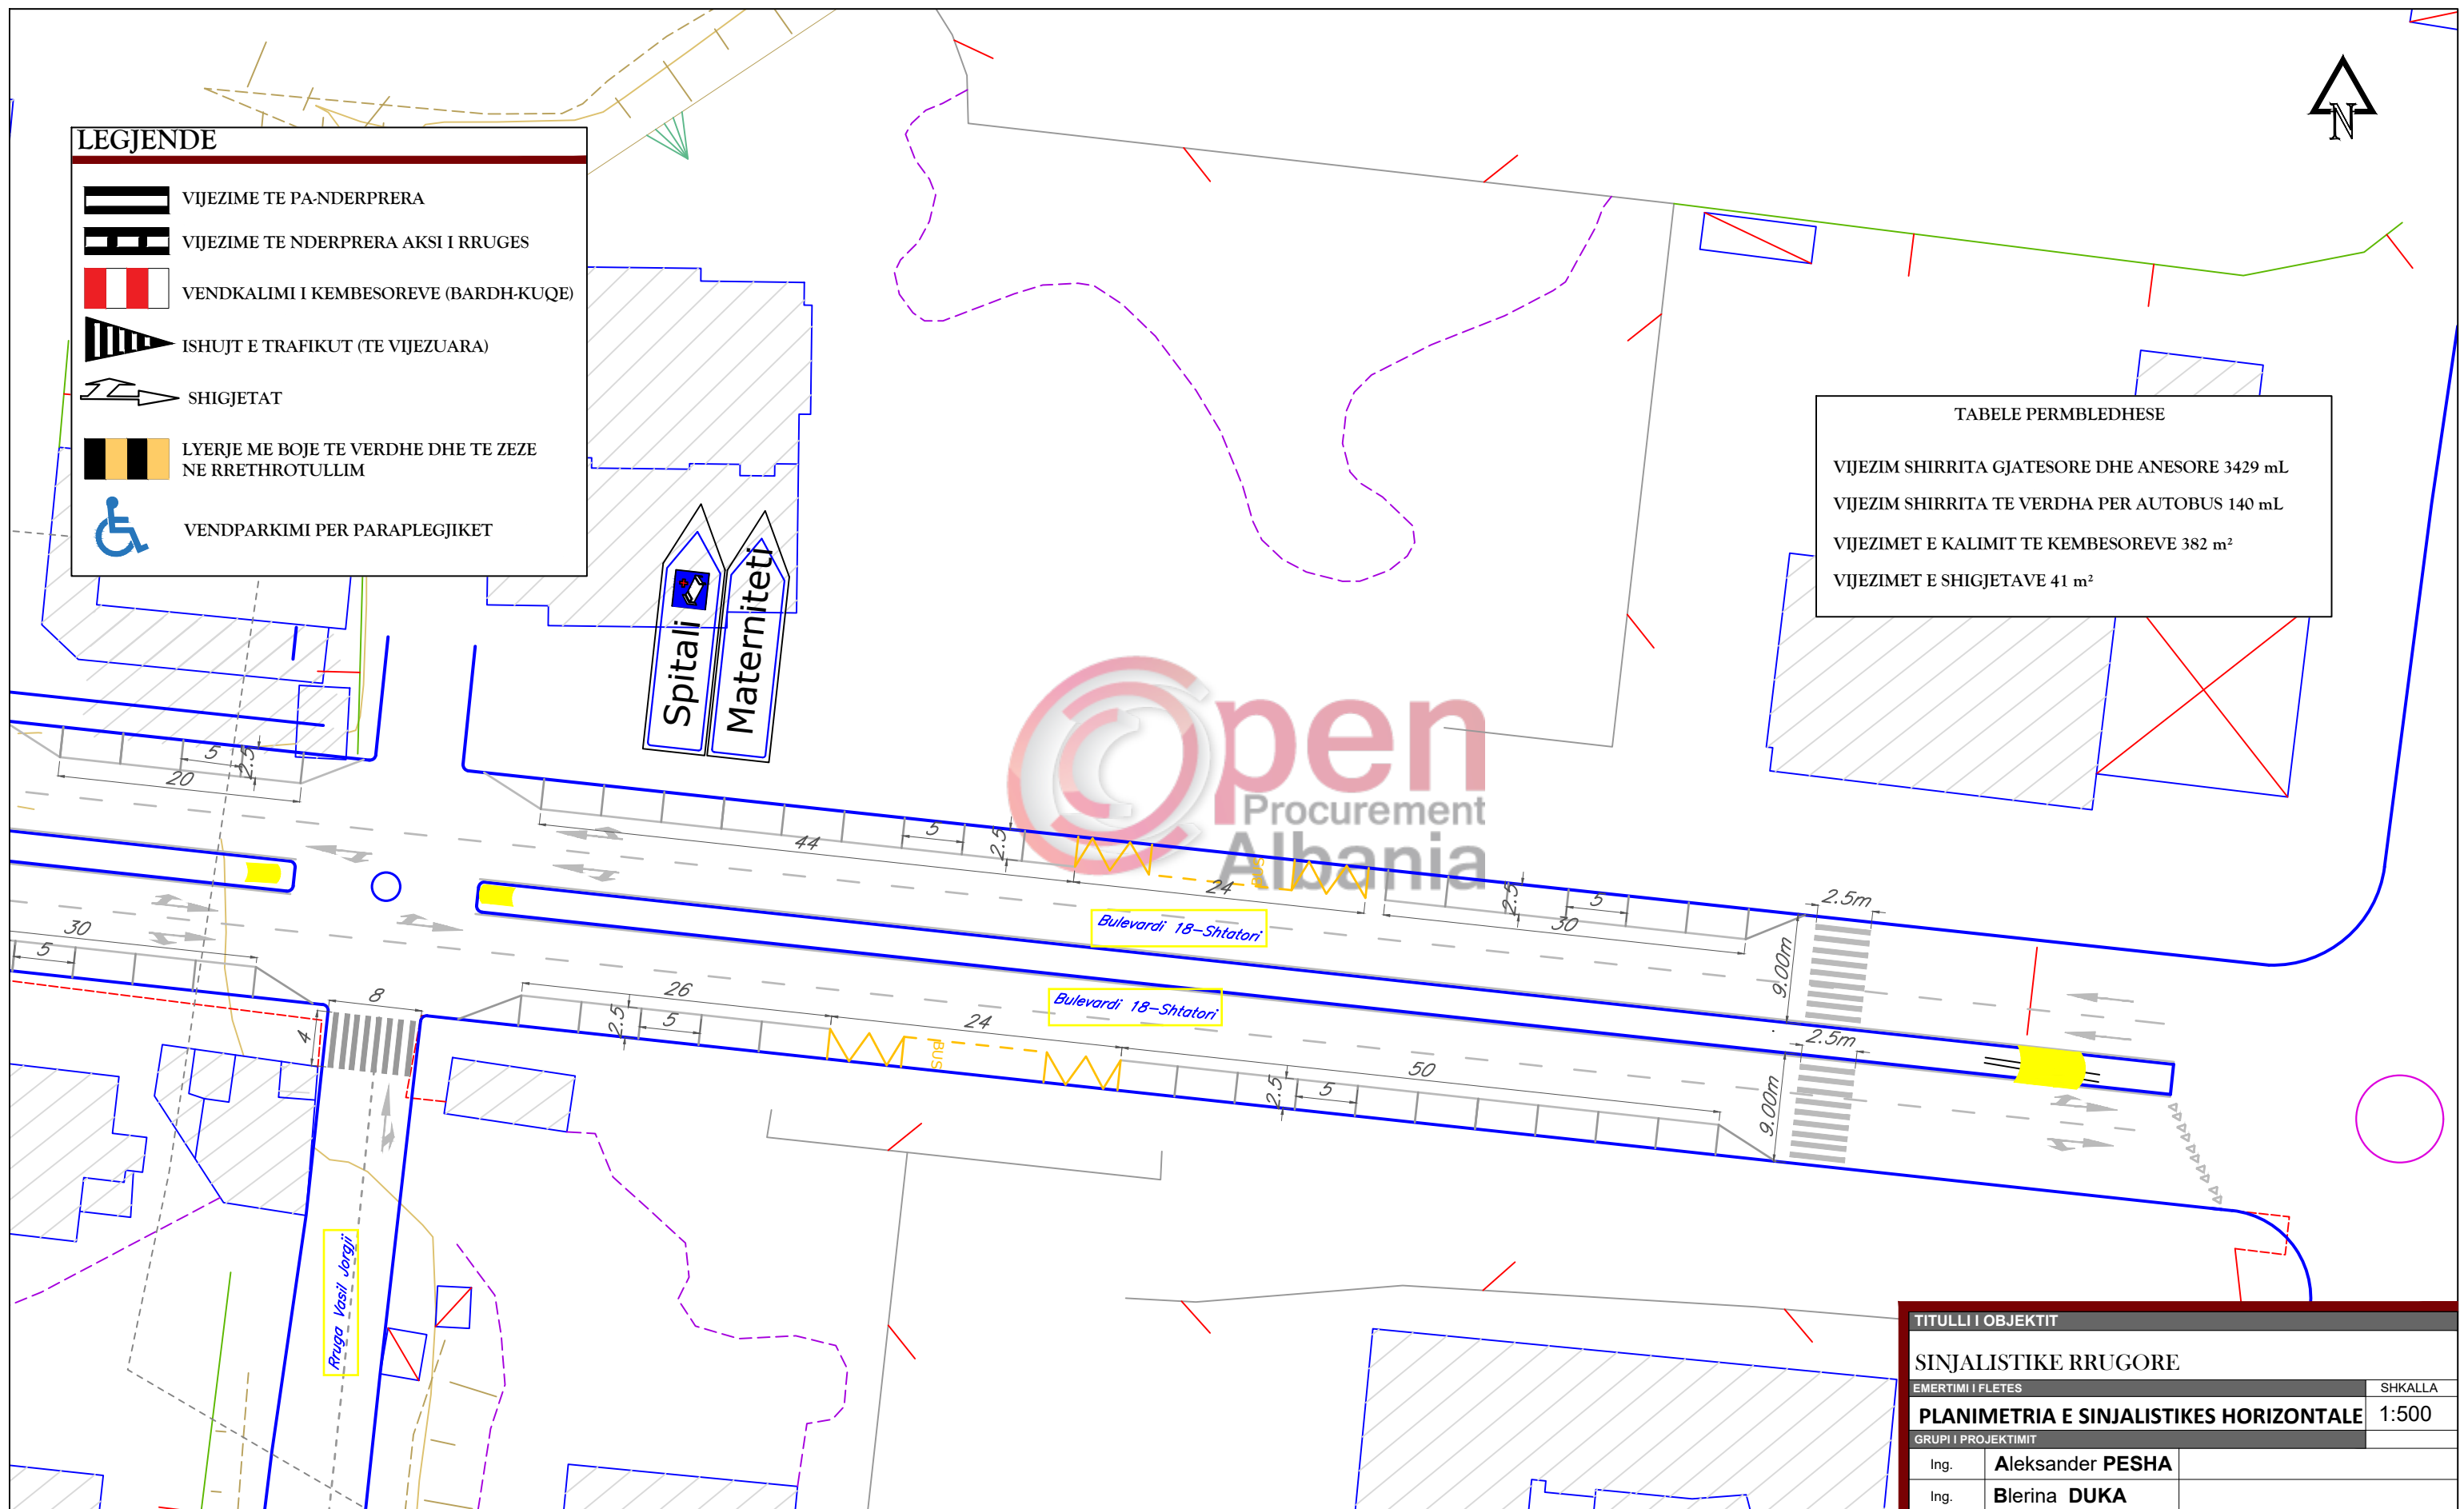

LEGJENDE

- VIJEZIME TE PA-NDERPRERA
- VIJEZIME TE NDERPRERA AKSI I RRUGES
- VENDKALIMI I KEMBESOREVE (BARDH-KUQE)
- ISHUJT E TRAFIKUT (TE VIJEZUARA)
- SHIGJETAT
- LYERJE ME BOJE TE VERDHE DHE TE ZEZE NE RRETHROTULLIM
- VENDPARKIMI PER PARAPLEGJIKET

TABELE PERMBLEDHESE

VIJEZIM SHIRRITA GJATESORE DHE ANESORE 3429 mL
VIJEZIM SHIRRITA TE VERDHA PER AUTOBUS 140 mL
VIJEZIMET E KALIMIT TE KEMBESOREVE 382 m²
VIJEZIMET E SHIGJETAVE 41 m²

TITULLI I OBJEKTIT	
SINJALISTIKE RRUGORE	
EMERTIMI I FLETES	SHKALLA
PLANIMETRIA E SINJALISTIKES HORIZONTALE	1:500
GRUPI I PROJEKTIMIT	
Ing.	Aleksander PESHA
Ing.	Blerina DUKA
Ark.	Vasil BUKA
INVESTITOR	BASHKIA GJIROKASTER
A - 20