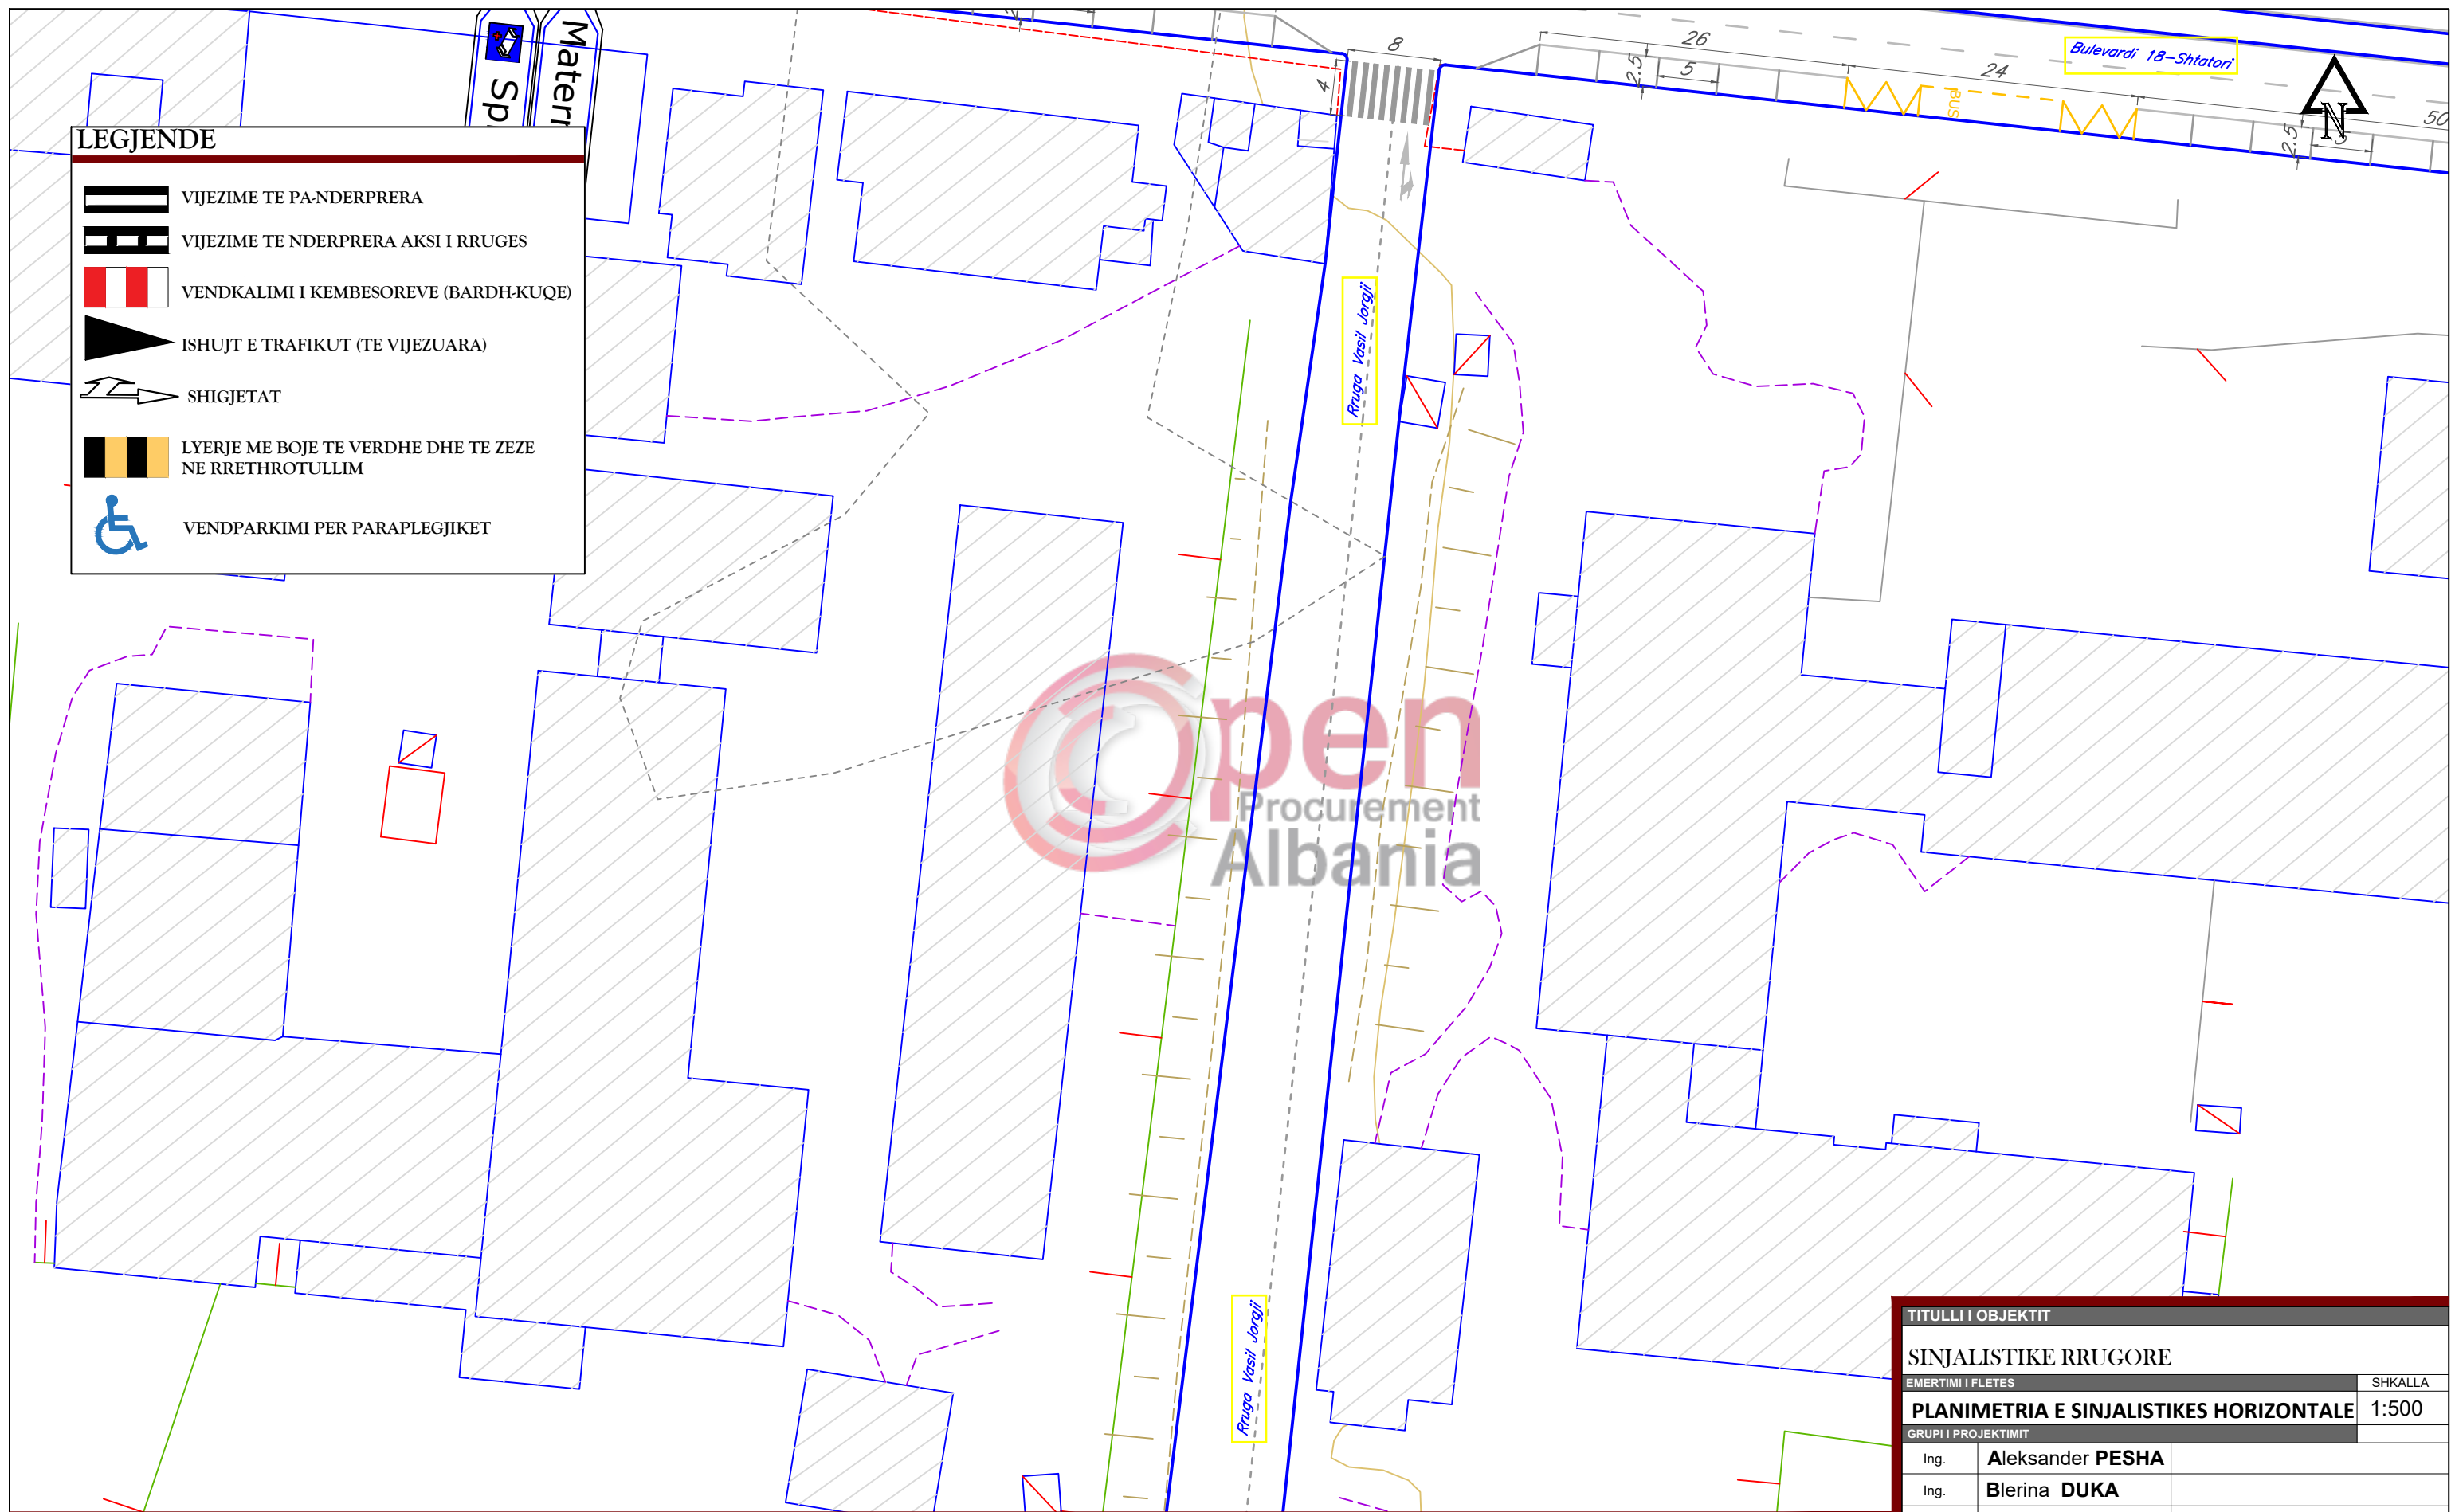

LEGJENDE

- VIJEZIME TE PA-NDERPRERA
- VIJEZIME TE NDERPRERA AKSI I RRUGES
- VENDKALIMI I KEMBESOREVE (BARDH-KUQE)
- ISHUJT E TRAFIKUT (TE VIJEZUARA)
- SHIGJETAT
- LYERJE ME BOJE TE VERDHE DHE TE ZEZE NE RRETHROTULLIM
- VENDPARKIMI PER PARAPLEGJIKET

TITULLI I OBJEKTIT	
SINJALISTIKE RRUGORE	
EMERTIMI I FLETES	SHKALLA
PLANIMETRIA E SINJALISTIKES HORIZONTALE	1:500
GRUPI I PROJEKTIMIT	
Ing.	Aleksander PESHA
Ing.	Blerina DUKA
Ark.	Vasil BUKA
INVESTITOR	BASHKIA GJIROKASTER
	A - 26