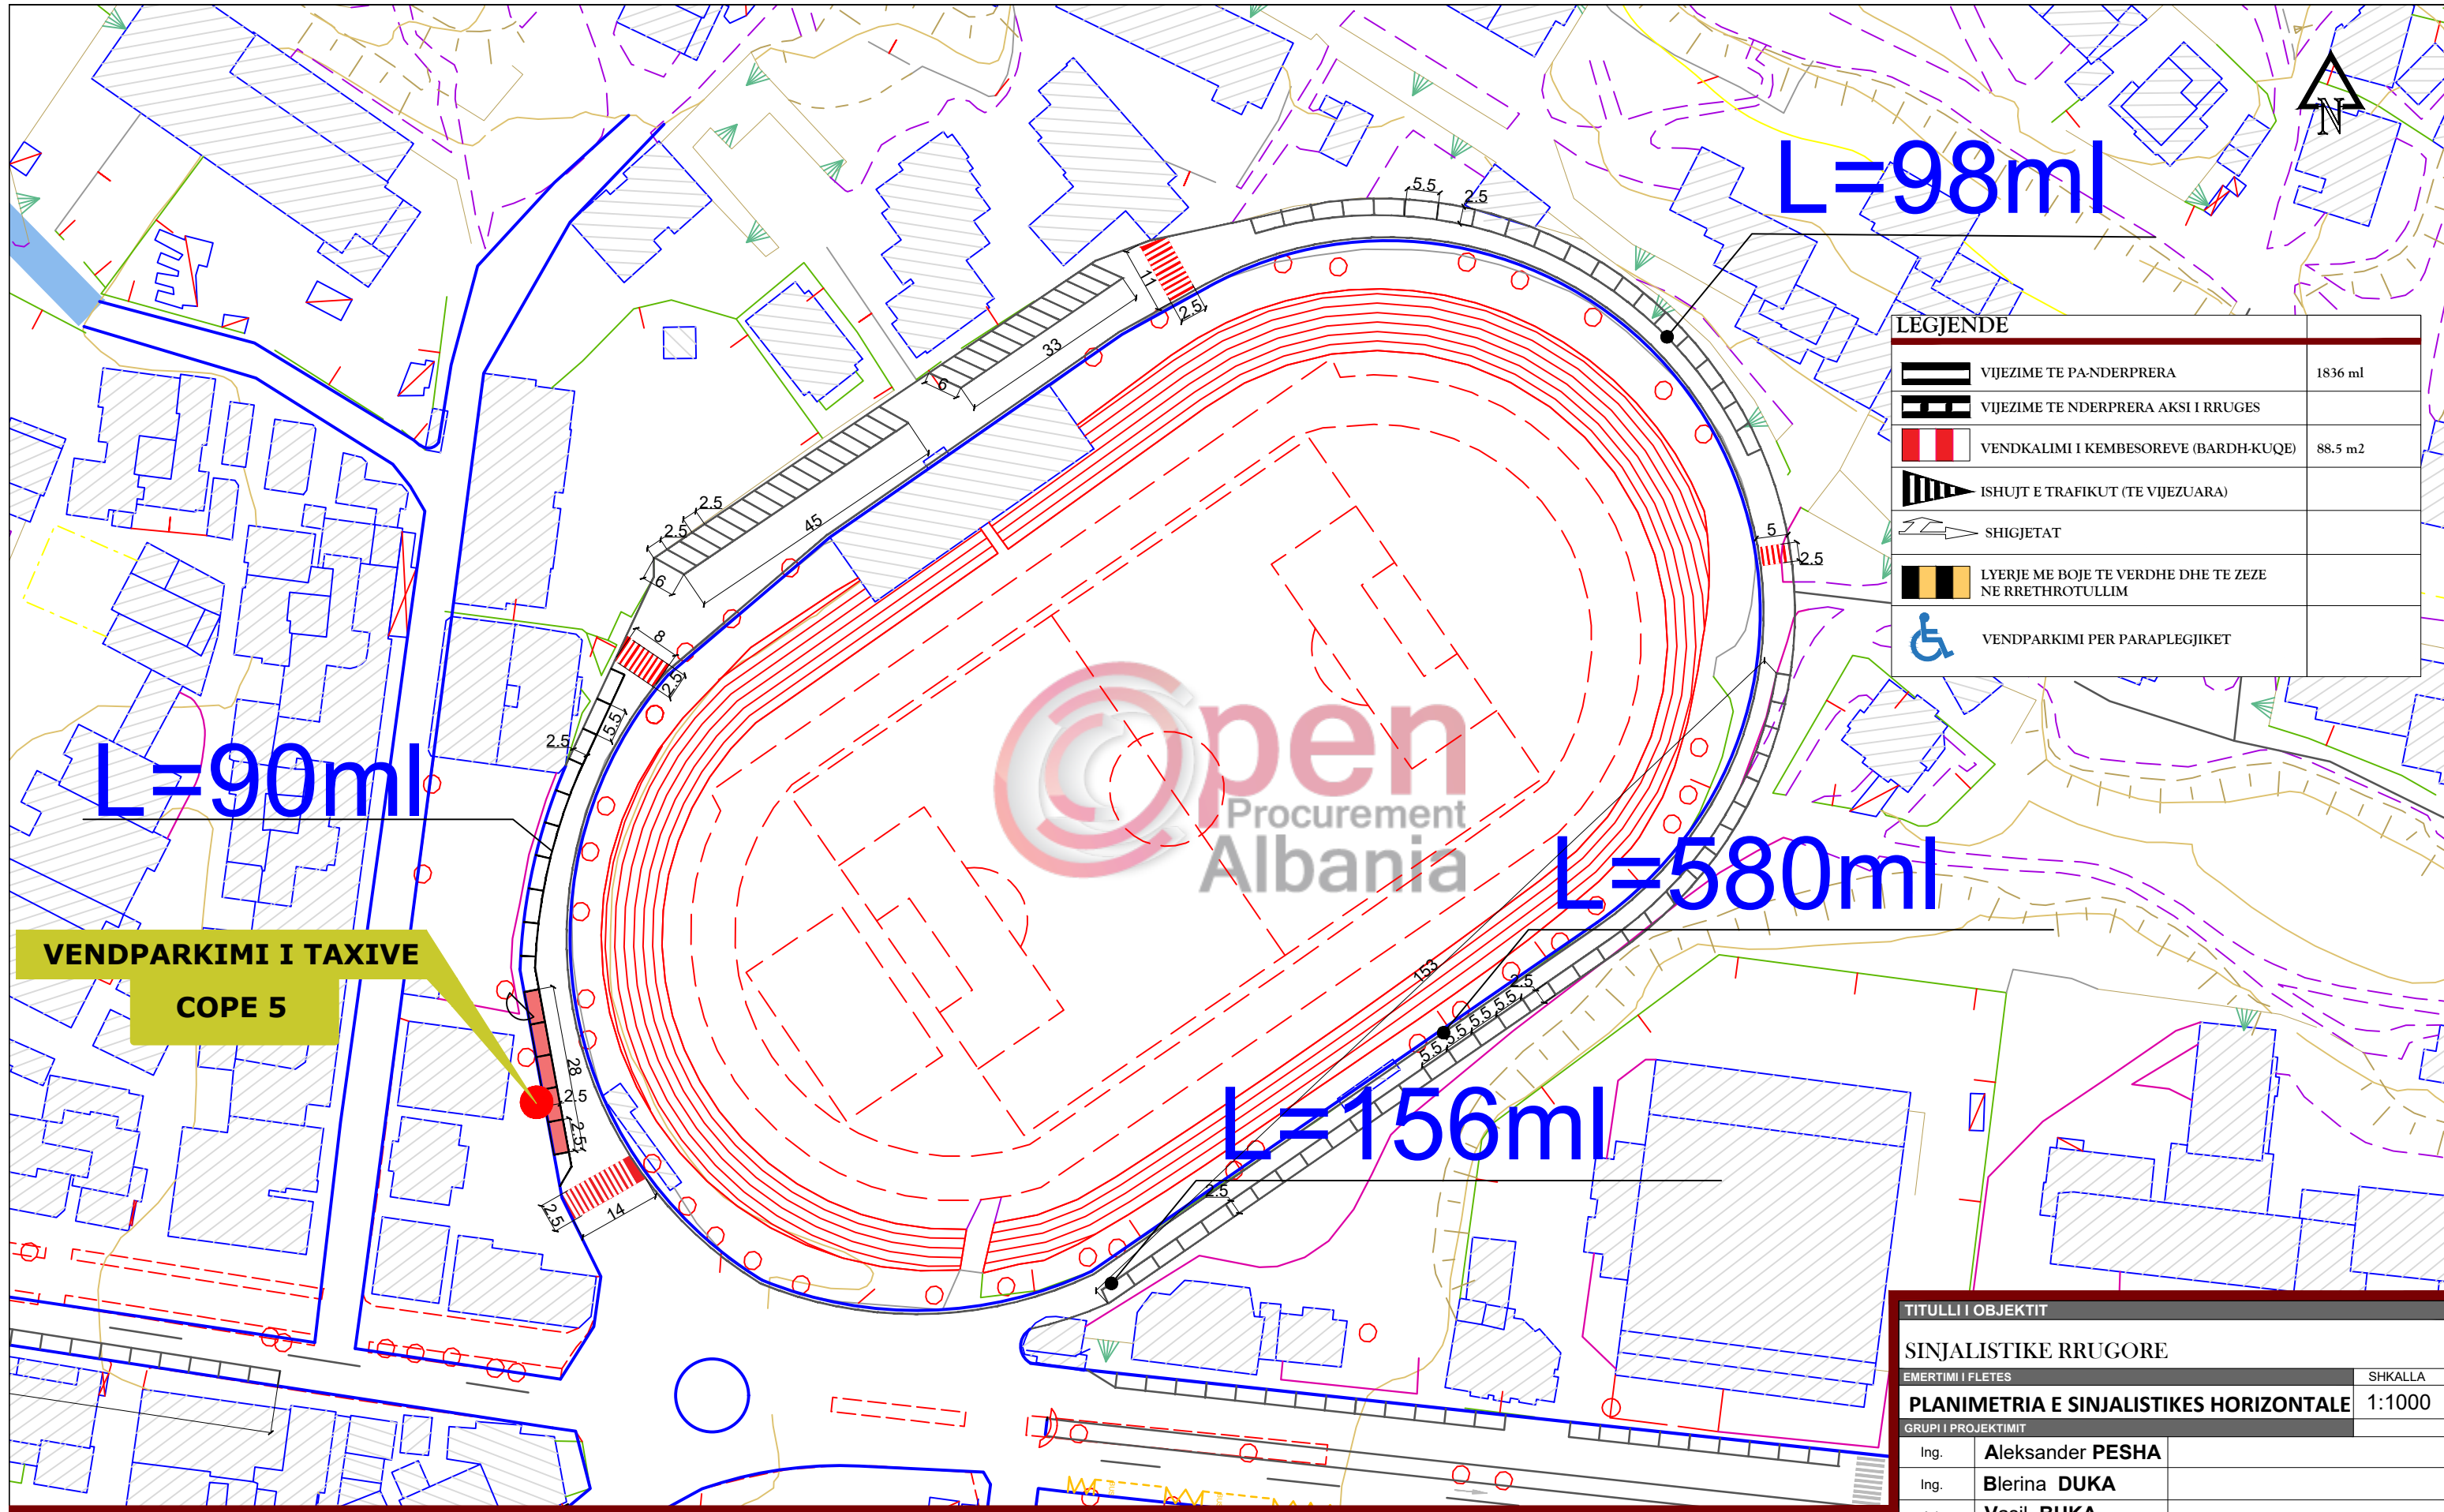

LEGJENDE		
	VIJEZIME TE PA-NDERPRERA	1836 ml
	VIJEZIME TE NDERPRERA AKSI I RRUGES	
	VENDKALIMI I KEMBESOREVE (BARDH-KUQE)	88.5 m2
	ISHUJT E TRAFIKUT (TE VIJEZUARA)	
	SHIGJETAT	
	LYERJE ME BOJE TE VERDHE DHE TE ZEZE NE RRETHROTULLIM	
	VENDPARKIMI PER PARAPLEGJIKET	

**VENDPARKIMI I TAXIVE
COPE 5**

open
Procurement
Albania