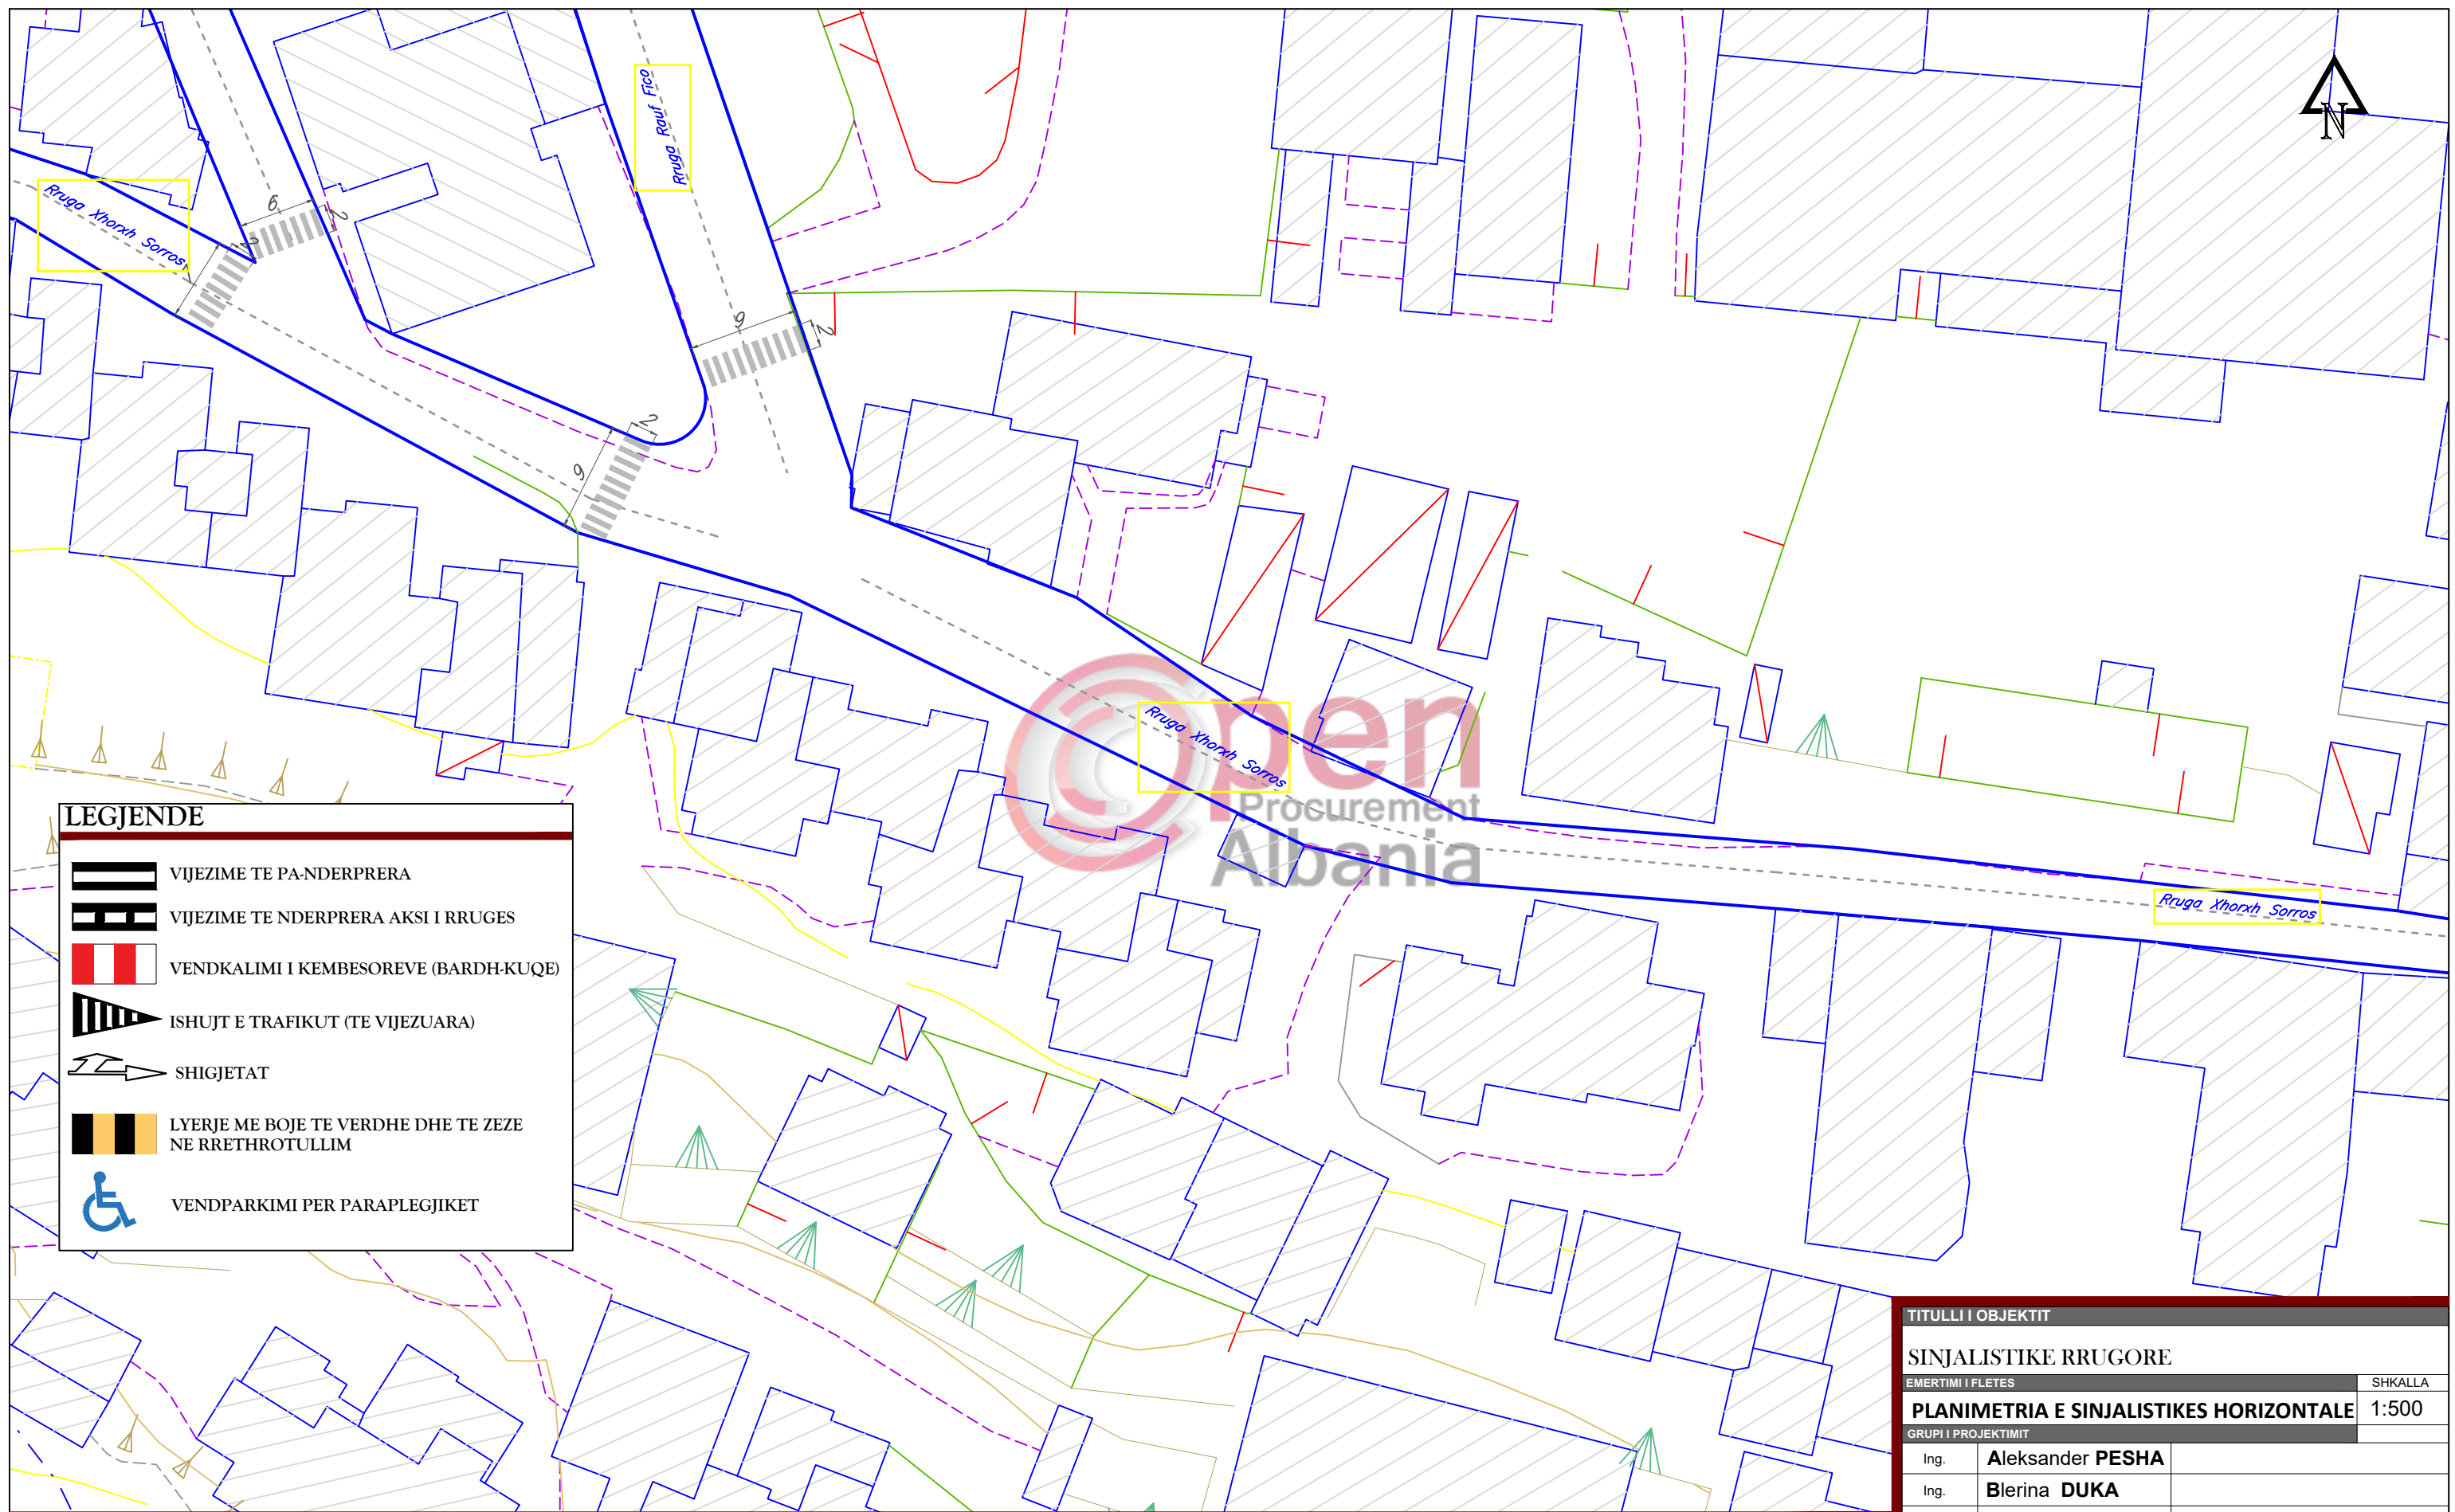

LEGJENDE

	VIJEZIME TE PA-NDERPRERA
	VIJEZIME TE NDERPRERA AKSI I RRUGES
	VENDKALIMI I KEMBESOREVE (BARDH-KUQE)
	ISHUJT E TRAFIKUT (TE VIJEZUARA)
	SHIGJETAT
	LYERJE ME BOJE TE VERDHE DHE TE ZEZE NE RRETHROTULLIM
	VENDPARKIMI PER PARAPLEGJIKET

TITULLI I OBJEKTIT	
SINJALISTIKE RRUGORE	
EMERTIMI I FLETES	SHKALLA
PLANIMETRIA E SINJALISTIKES HORIZONTALE	1:500
GRUPI I PROJEKTIMIT	
Ing.	Aleksander PESHA
Ing.	Blerina DUKA
Ark.	Vasil BUKA
INVESTITOR	BASHKIA GJIROKASTER
A - 31