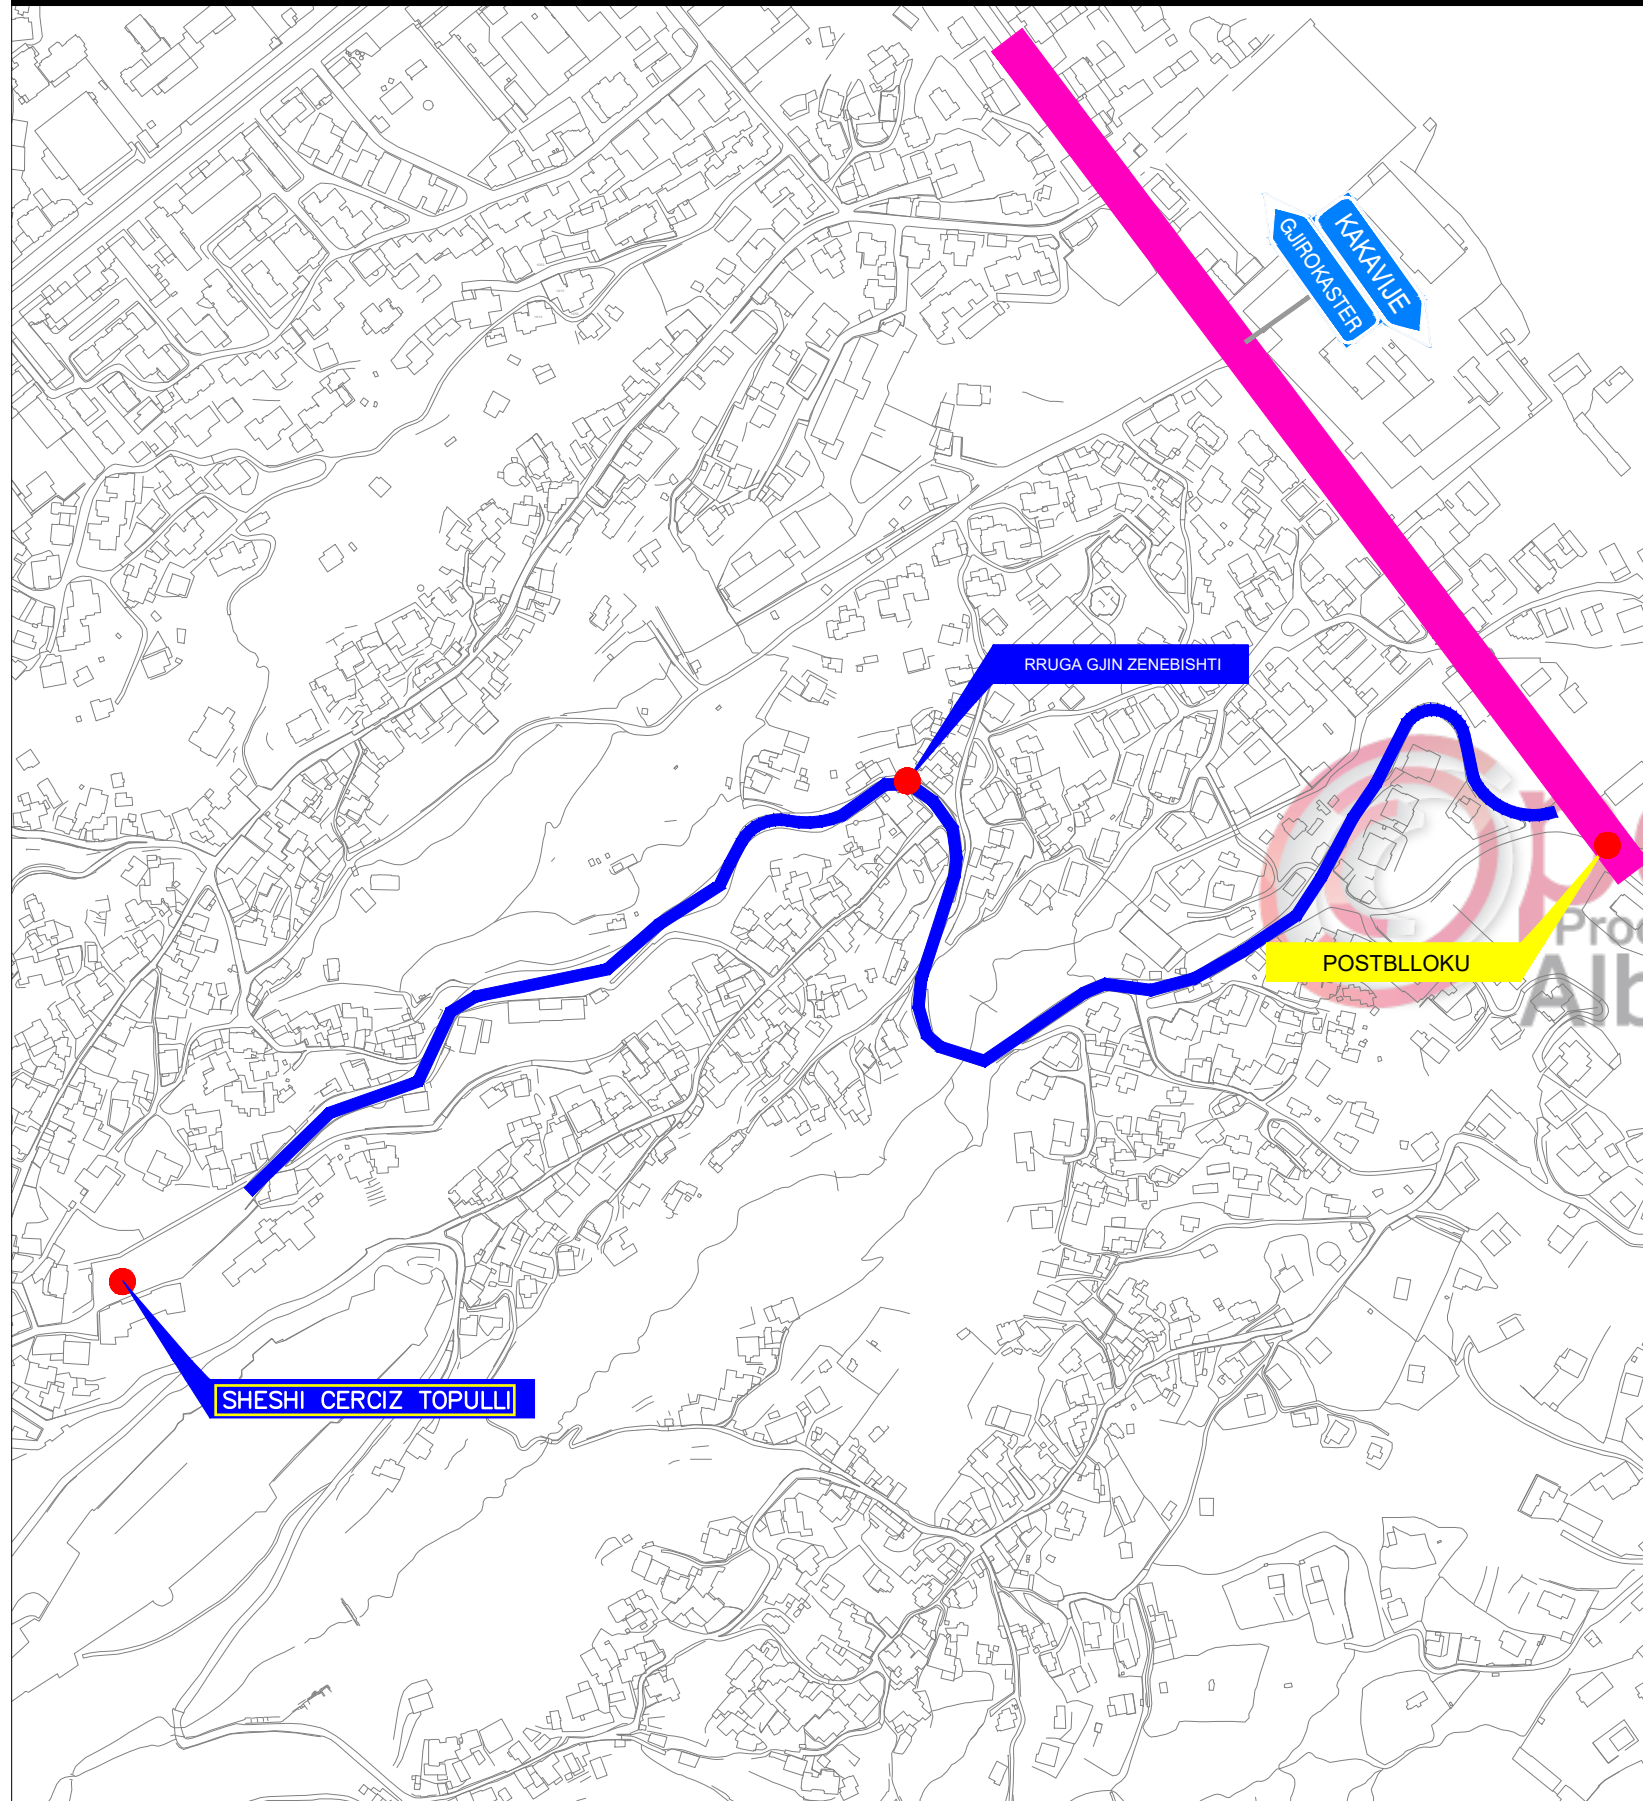

POZICIONI NE HARTE I RRUGES

SH 1:5000

PAMJE SATELITORE E RRUGES

TITULLI I OBJEKTIT		
SINJALISTIKE RRUGORE		
EMERTIMI I FLETES	SHKALLA	
HOROGRAFIA E RRUGES	1:5000	
GRUPI I PROJEKTIMIT		
Ing.	Aleksander PESHA	
Ing.	Blerina DUKA	
Ark.	Vasil BUKA	
INVESTITOR	BASHKIA GJIROKASTER	A - 08