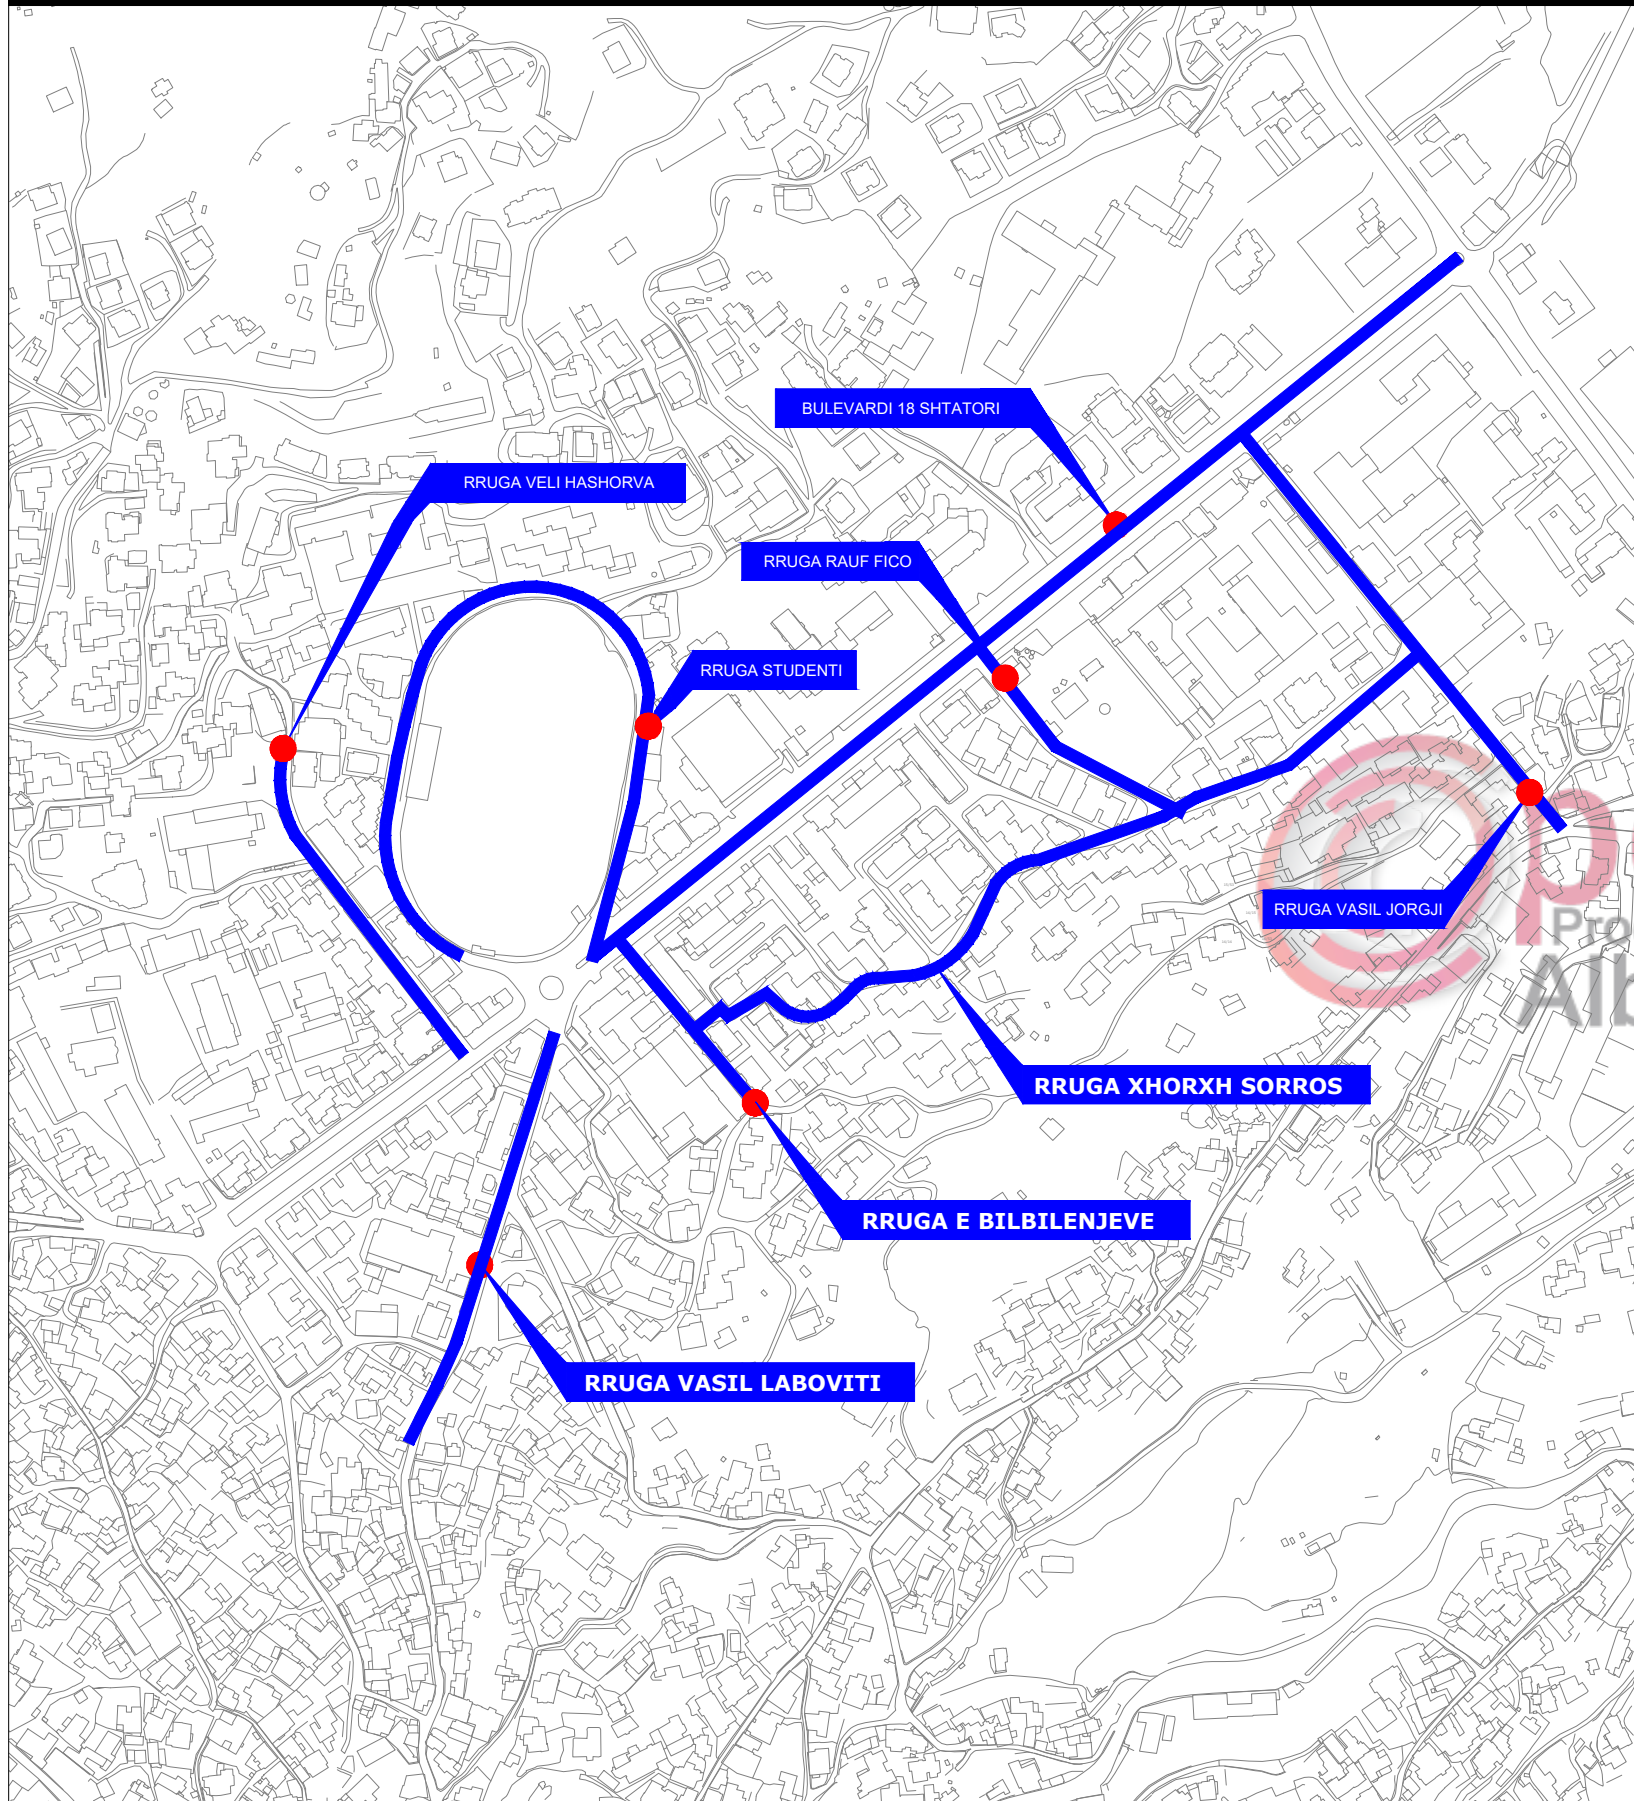

POZICIONI NE HARTE I RRUGES

SH 1:5000

PAMJE SATELITORE E RRUGES

TITULLI I OBJEKTIT		
SINJALISTIKE RRUGORE		
EMERTIMI I FLETES		SHKALLA
HOROGRAFIA E RRUGES		1:5000
GRUPI I PROJEKTIMIT		
Ing.	Aleksander PESHA	
Ing.	Blerina DUKA	
Ark.	Vasil BUKA	
INVESTITOR	BASHKIA GIROKASTER	A - 16