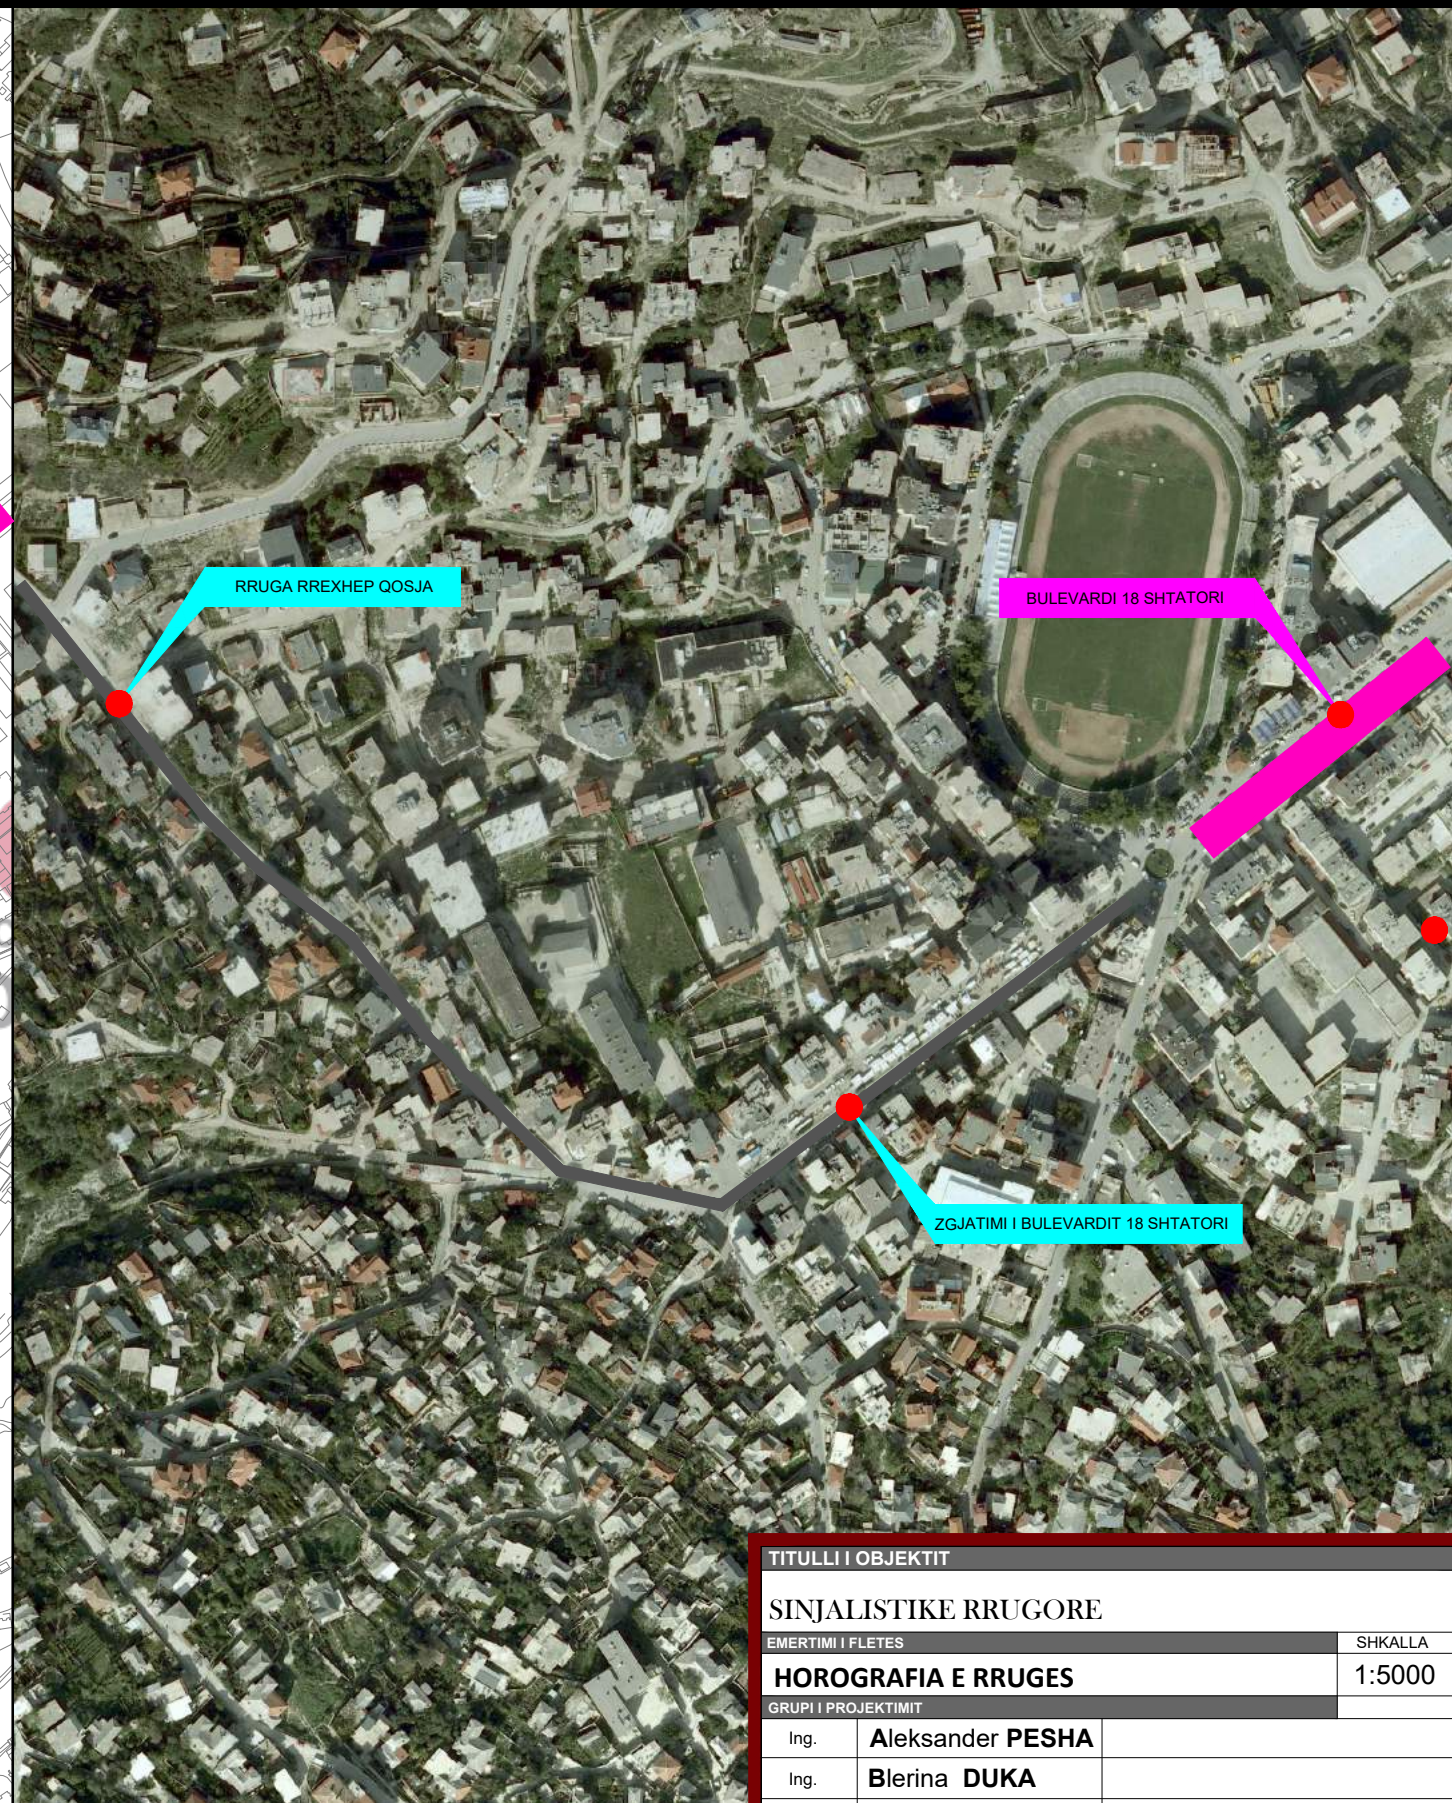

OBJEKTI

SINJALISTIKE RRUGORE

POZICIONI NE HARTE I RRUGES

SH 1:5000

PAMJE SATELITORE E RRUGES

TITULLI I OBJEKTIT		
SINJALISTIKE RRUGORE		
EMERTIMI I FLETES		SHKALLA
HOROGRAFIA E RRUGES		1:5000
GRUPI I PROJEKTIMIT		
Ing.	Aleksander PESHA	
Ing.	Blerina DUKA	
Ark.	Vasil BUKA	
INVESTITOR	BASHKIA GIROKASTER	A - 02