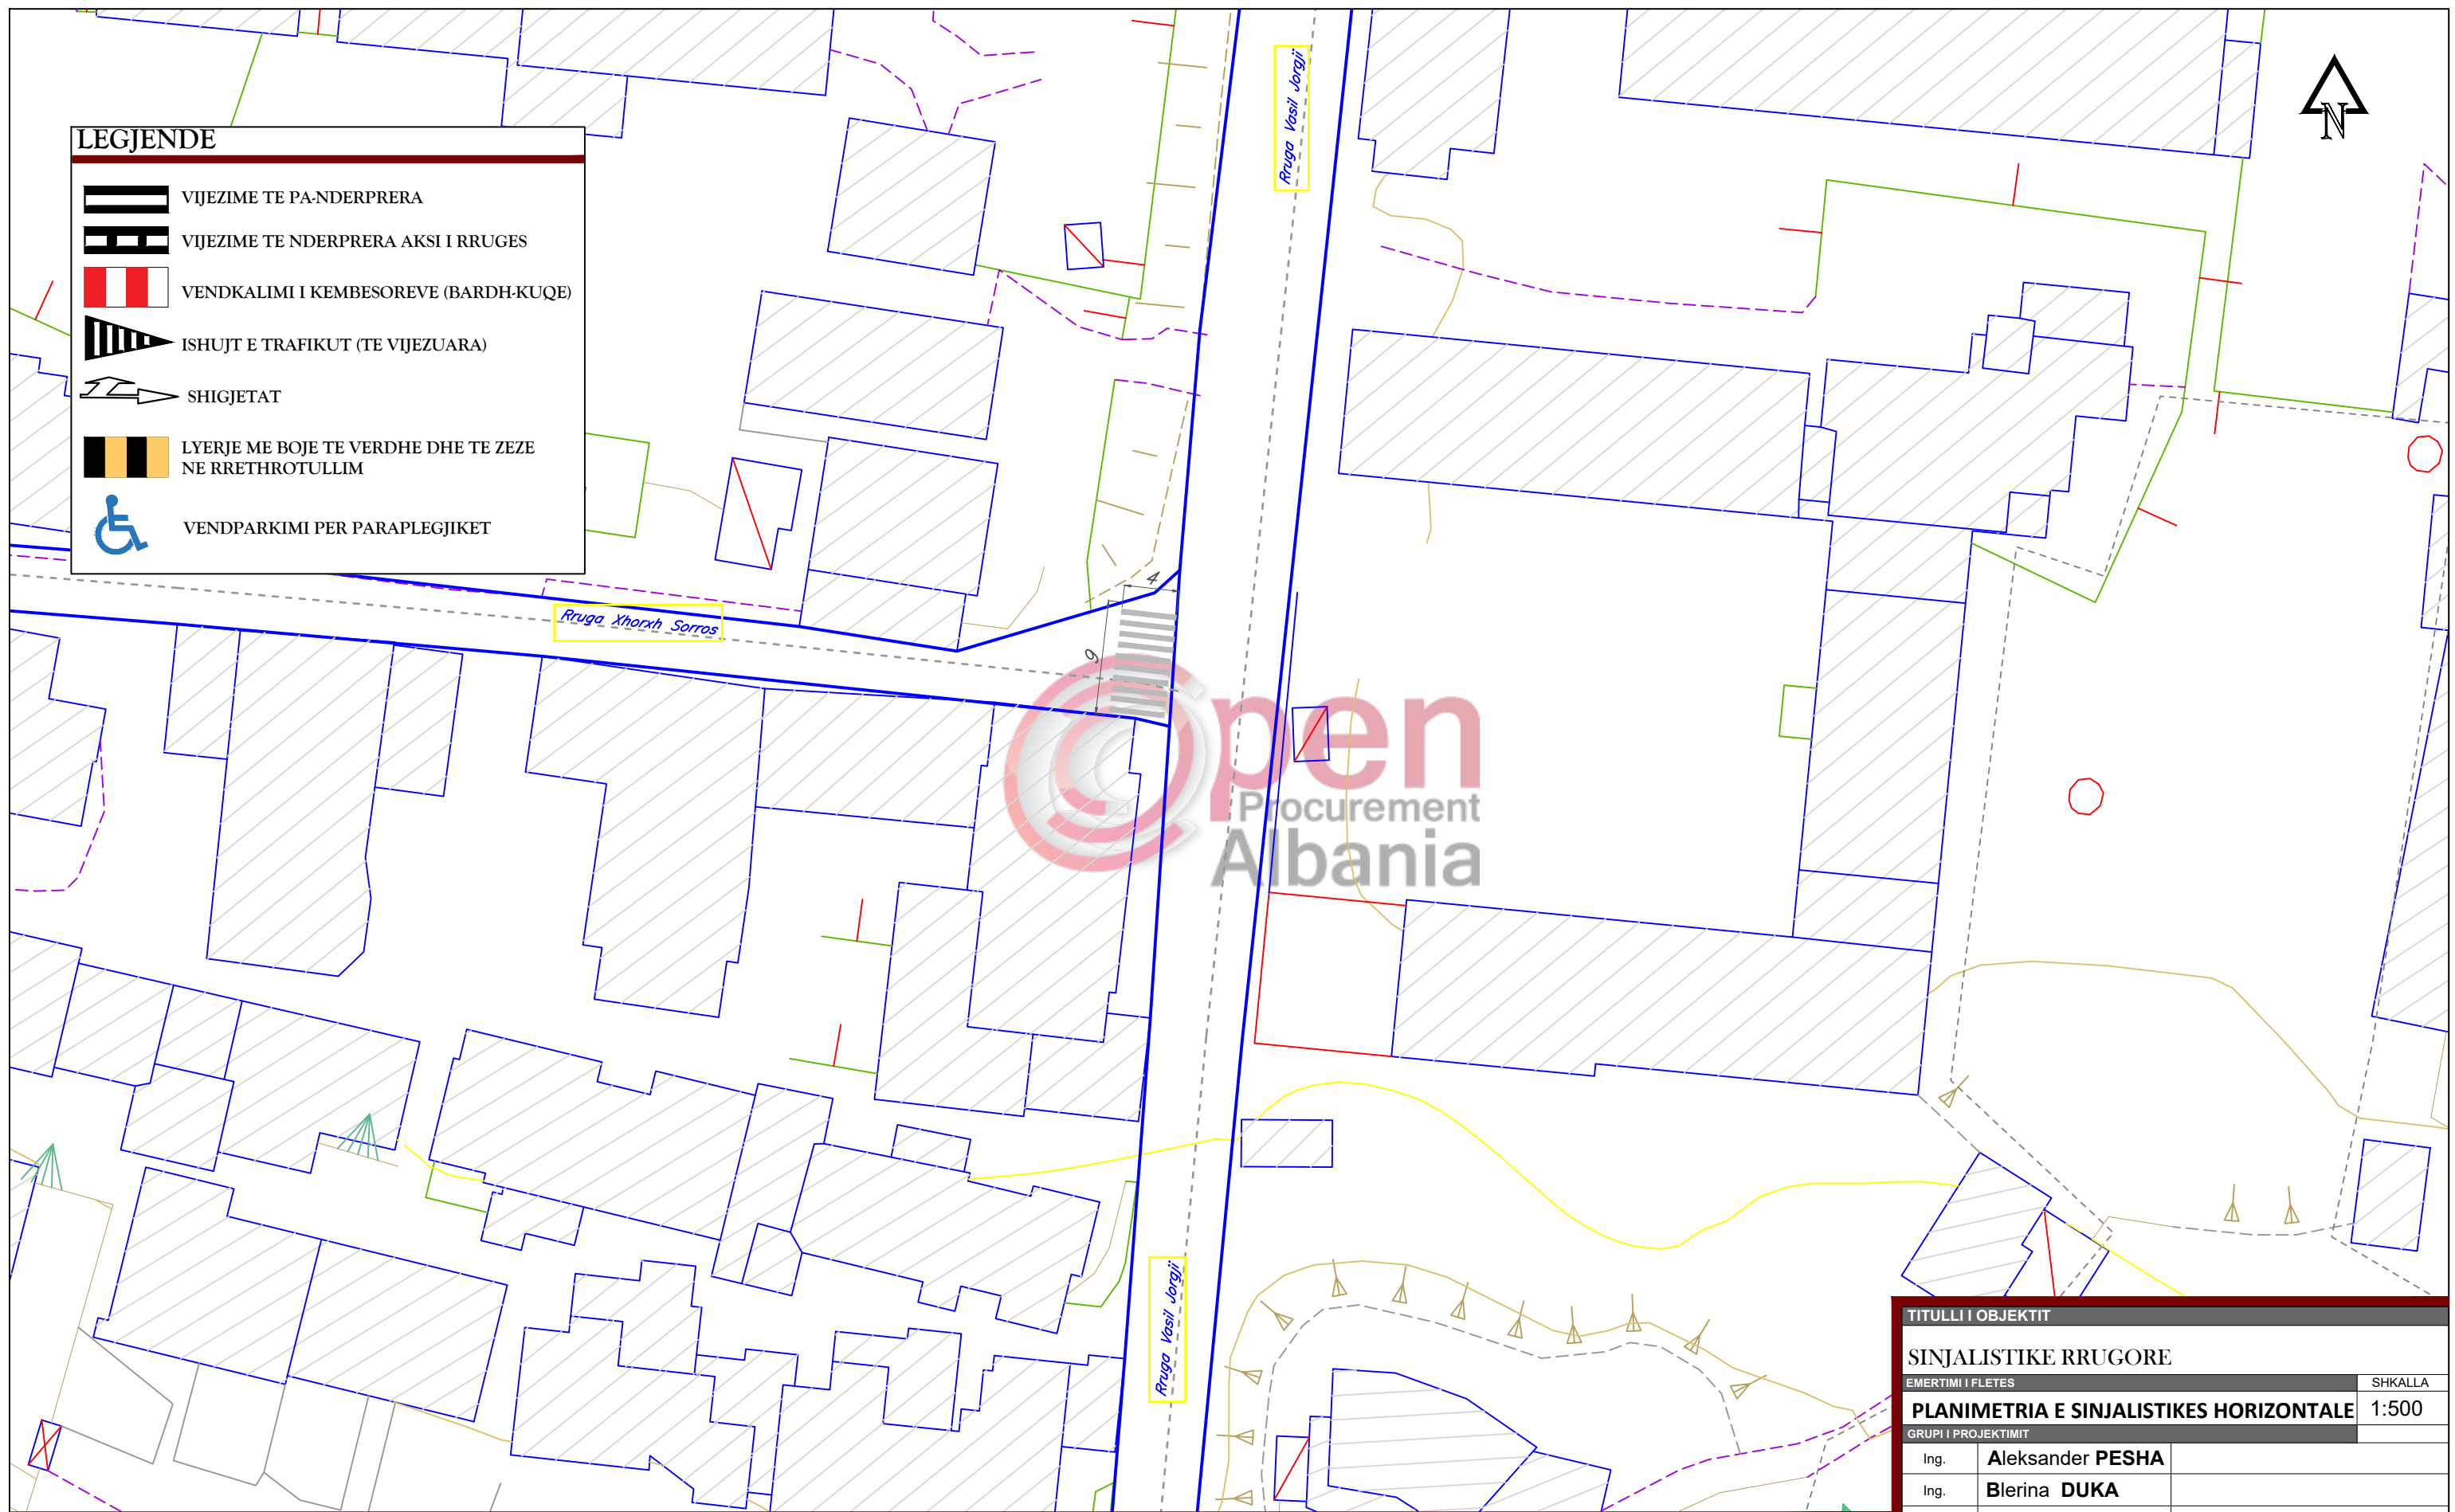

LEGJENDE

- VIJEZIME TE PA-NDERPRERA
- VIJEZIME TE NDERPRERA AKSI I RRUGES
- VENDKALIMI I KEMBESOREVE (BARDH-KUQE)
- ISHUJT E TRAFIKUT (TE VIJEZUARA)
- SHIGJETAT
- LYERJE ME BOJE TE VERDHE DHE TE ZEZE NE RRETHROTULLIM
- VENDPARKIMI PER PARAPLEGJIKET

TITULLI I OBJEKTIT	
SINJALISTIKE RRUGORE	
EMERTIMI I FLETES	SHKALLA
PLANIMETRIA E SINJALISTIKES HORIZONTALE	1:500
GRUPI I PROJEKTIMIT	
Ing.	Aleksander PESHA
Ing.	Blerina DUKA
Ark.	Vasil BUKA
INVESTITOR	BASHKIA GJIROKASTER
A - 27