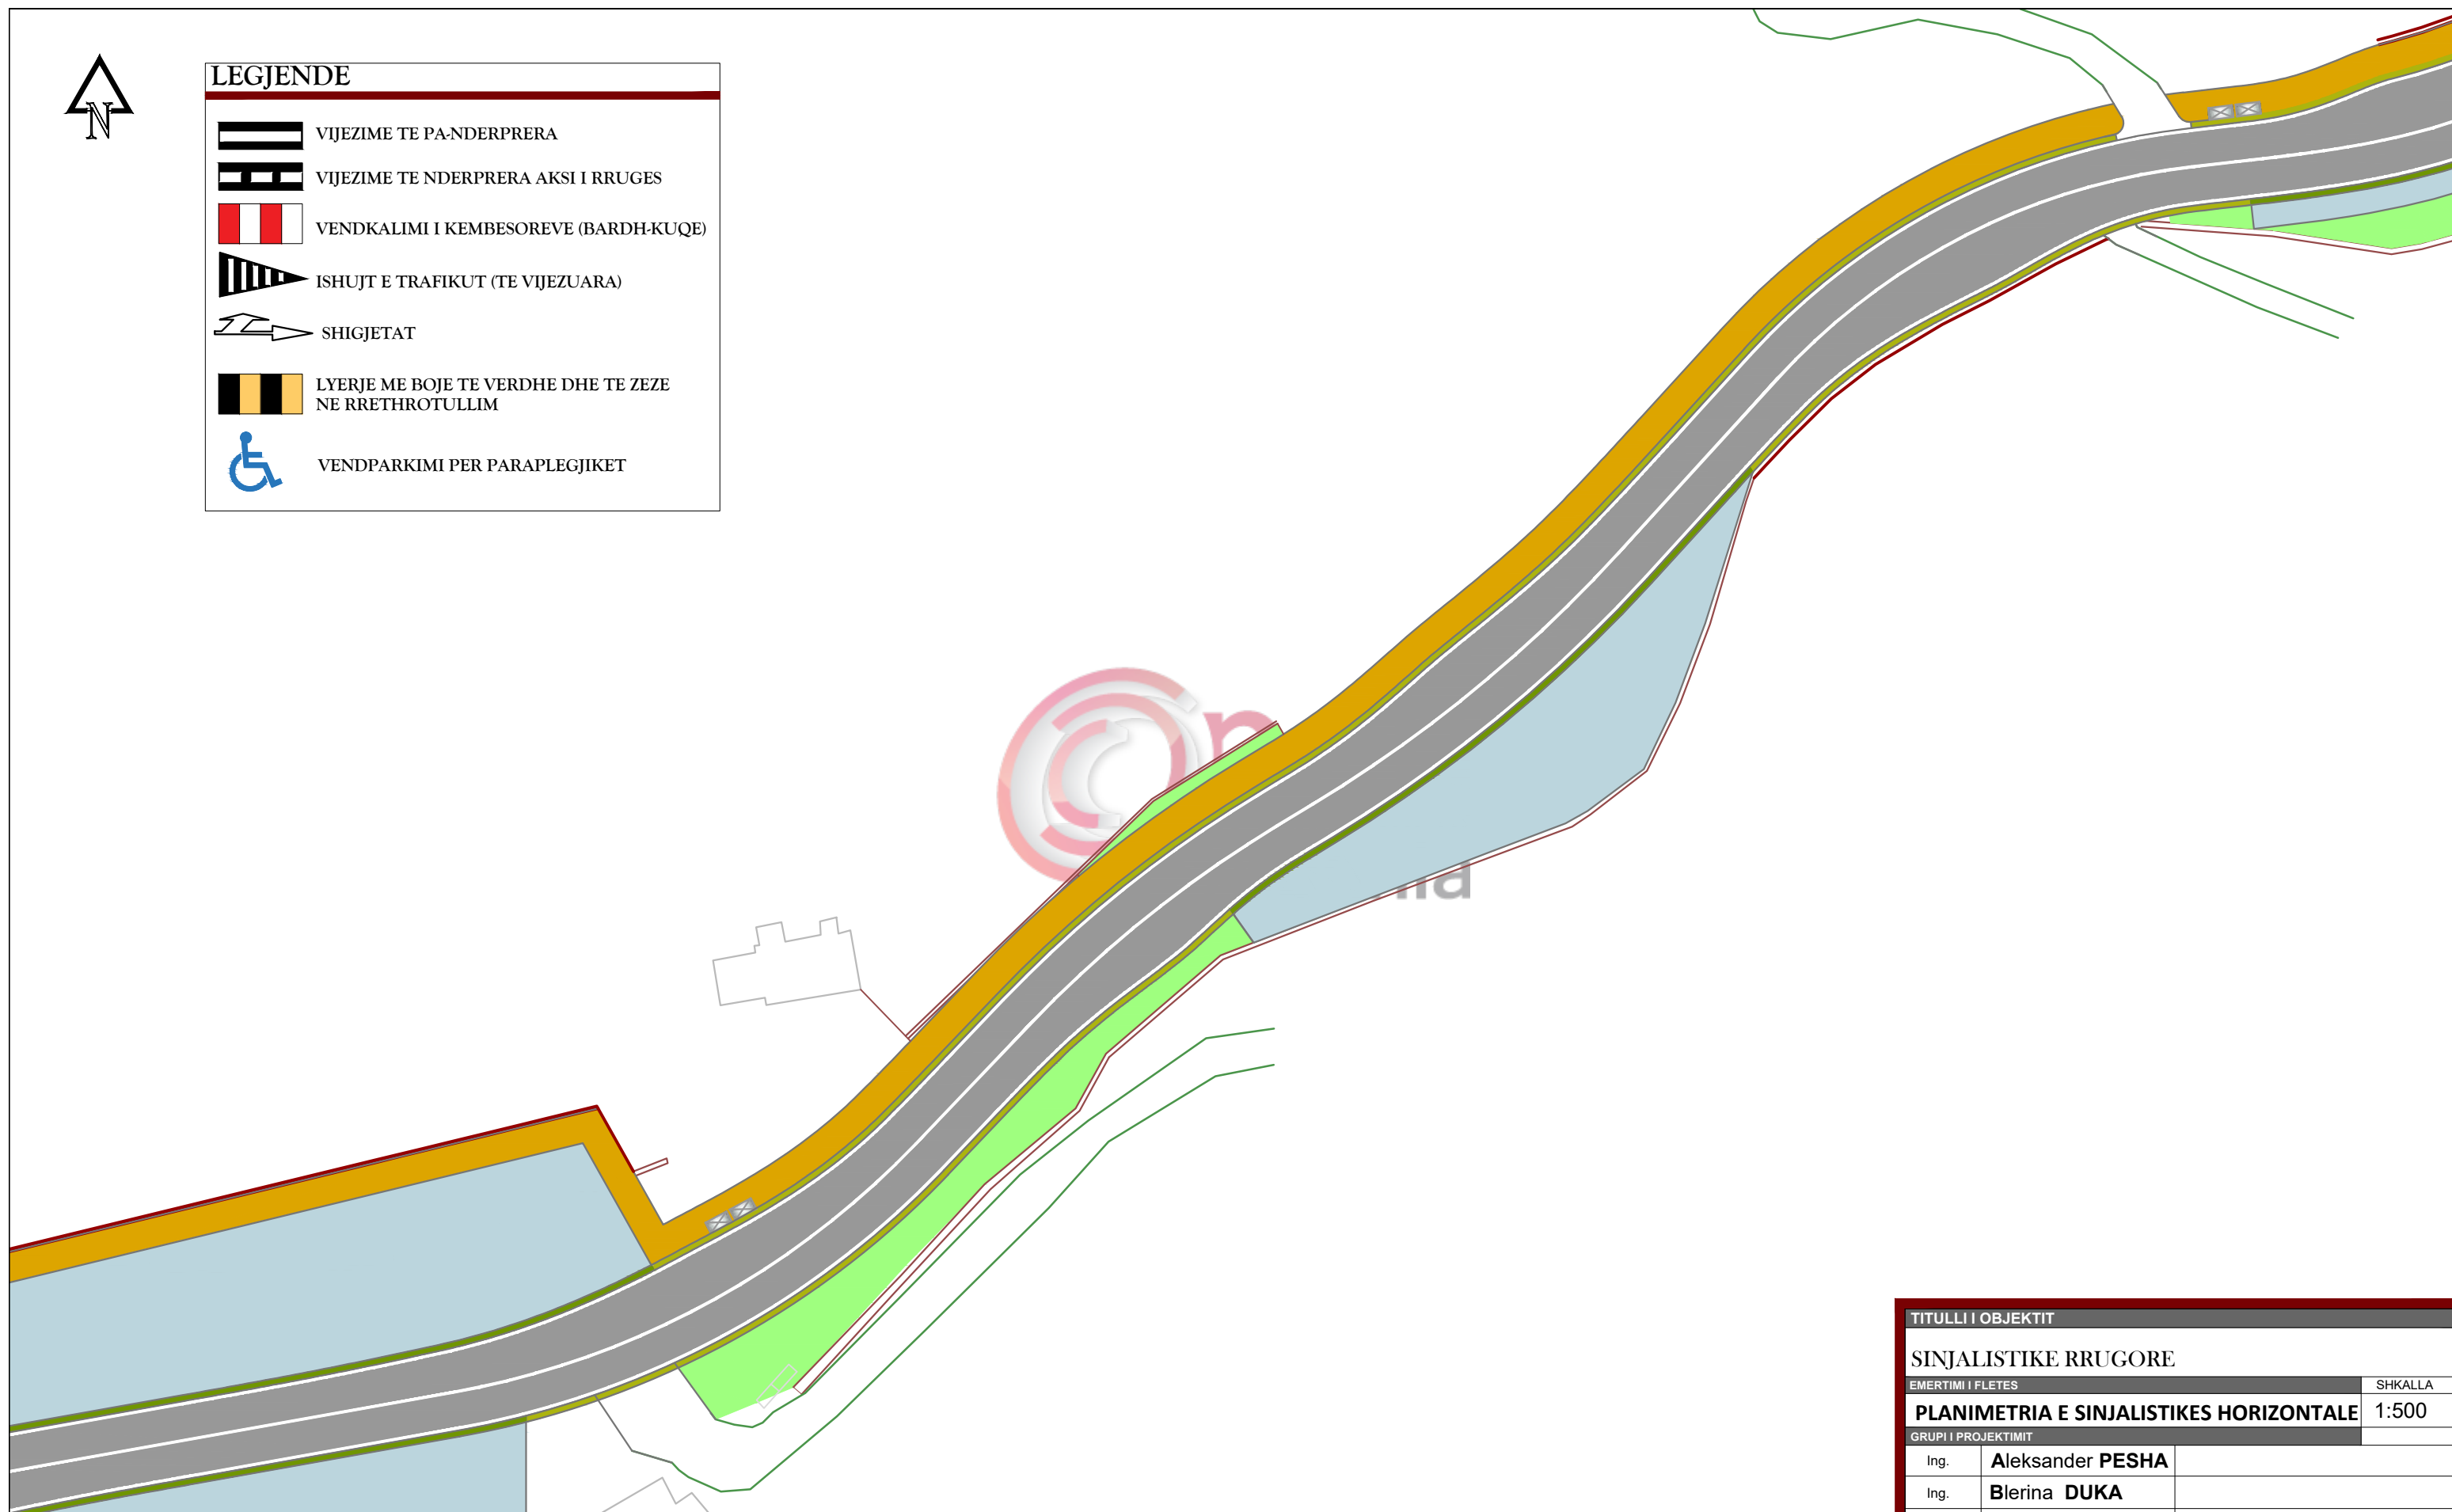

LEGJENDE

- VIJEZIME TE PA-NDERPRERA
- VIJEZIME TE NDERPRERA AKSI I RRUGES
- VENDKALIMI I KEMBESOREVE (BARDH-KUQE)
- ISHUJT E TRAFIKUT (TE VIJEZUARA)
- SHIGJETAT
- LYERJE ME BOJE TE VERDHE DHE TE ZEZE NE RRETHROTULLIM
- VENDPARKIMI PER PARAPLEGJIKET

TITULLI I OBJEKTIT		
SINJALISTIKE RRUGORE		
EMERTIMI I FLETES		SHKALLA
PLANIMETRIA E SINJALISTIKES HORIZONTALE		1:500
GRUPI I PROJEKTIMIT		
Ing.	Aleksander PESHA	
Ing.	Blerina DUKA	
Ark.	Vasil BUKA	
INVESTITOR	BASHKIA GJIROKASTER	A - 13