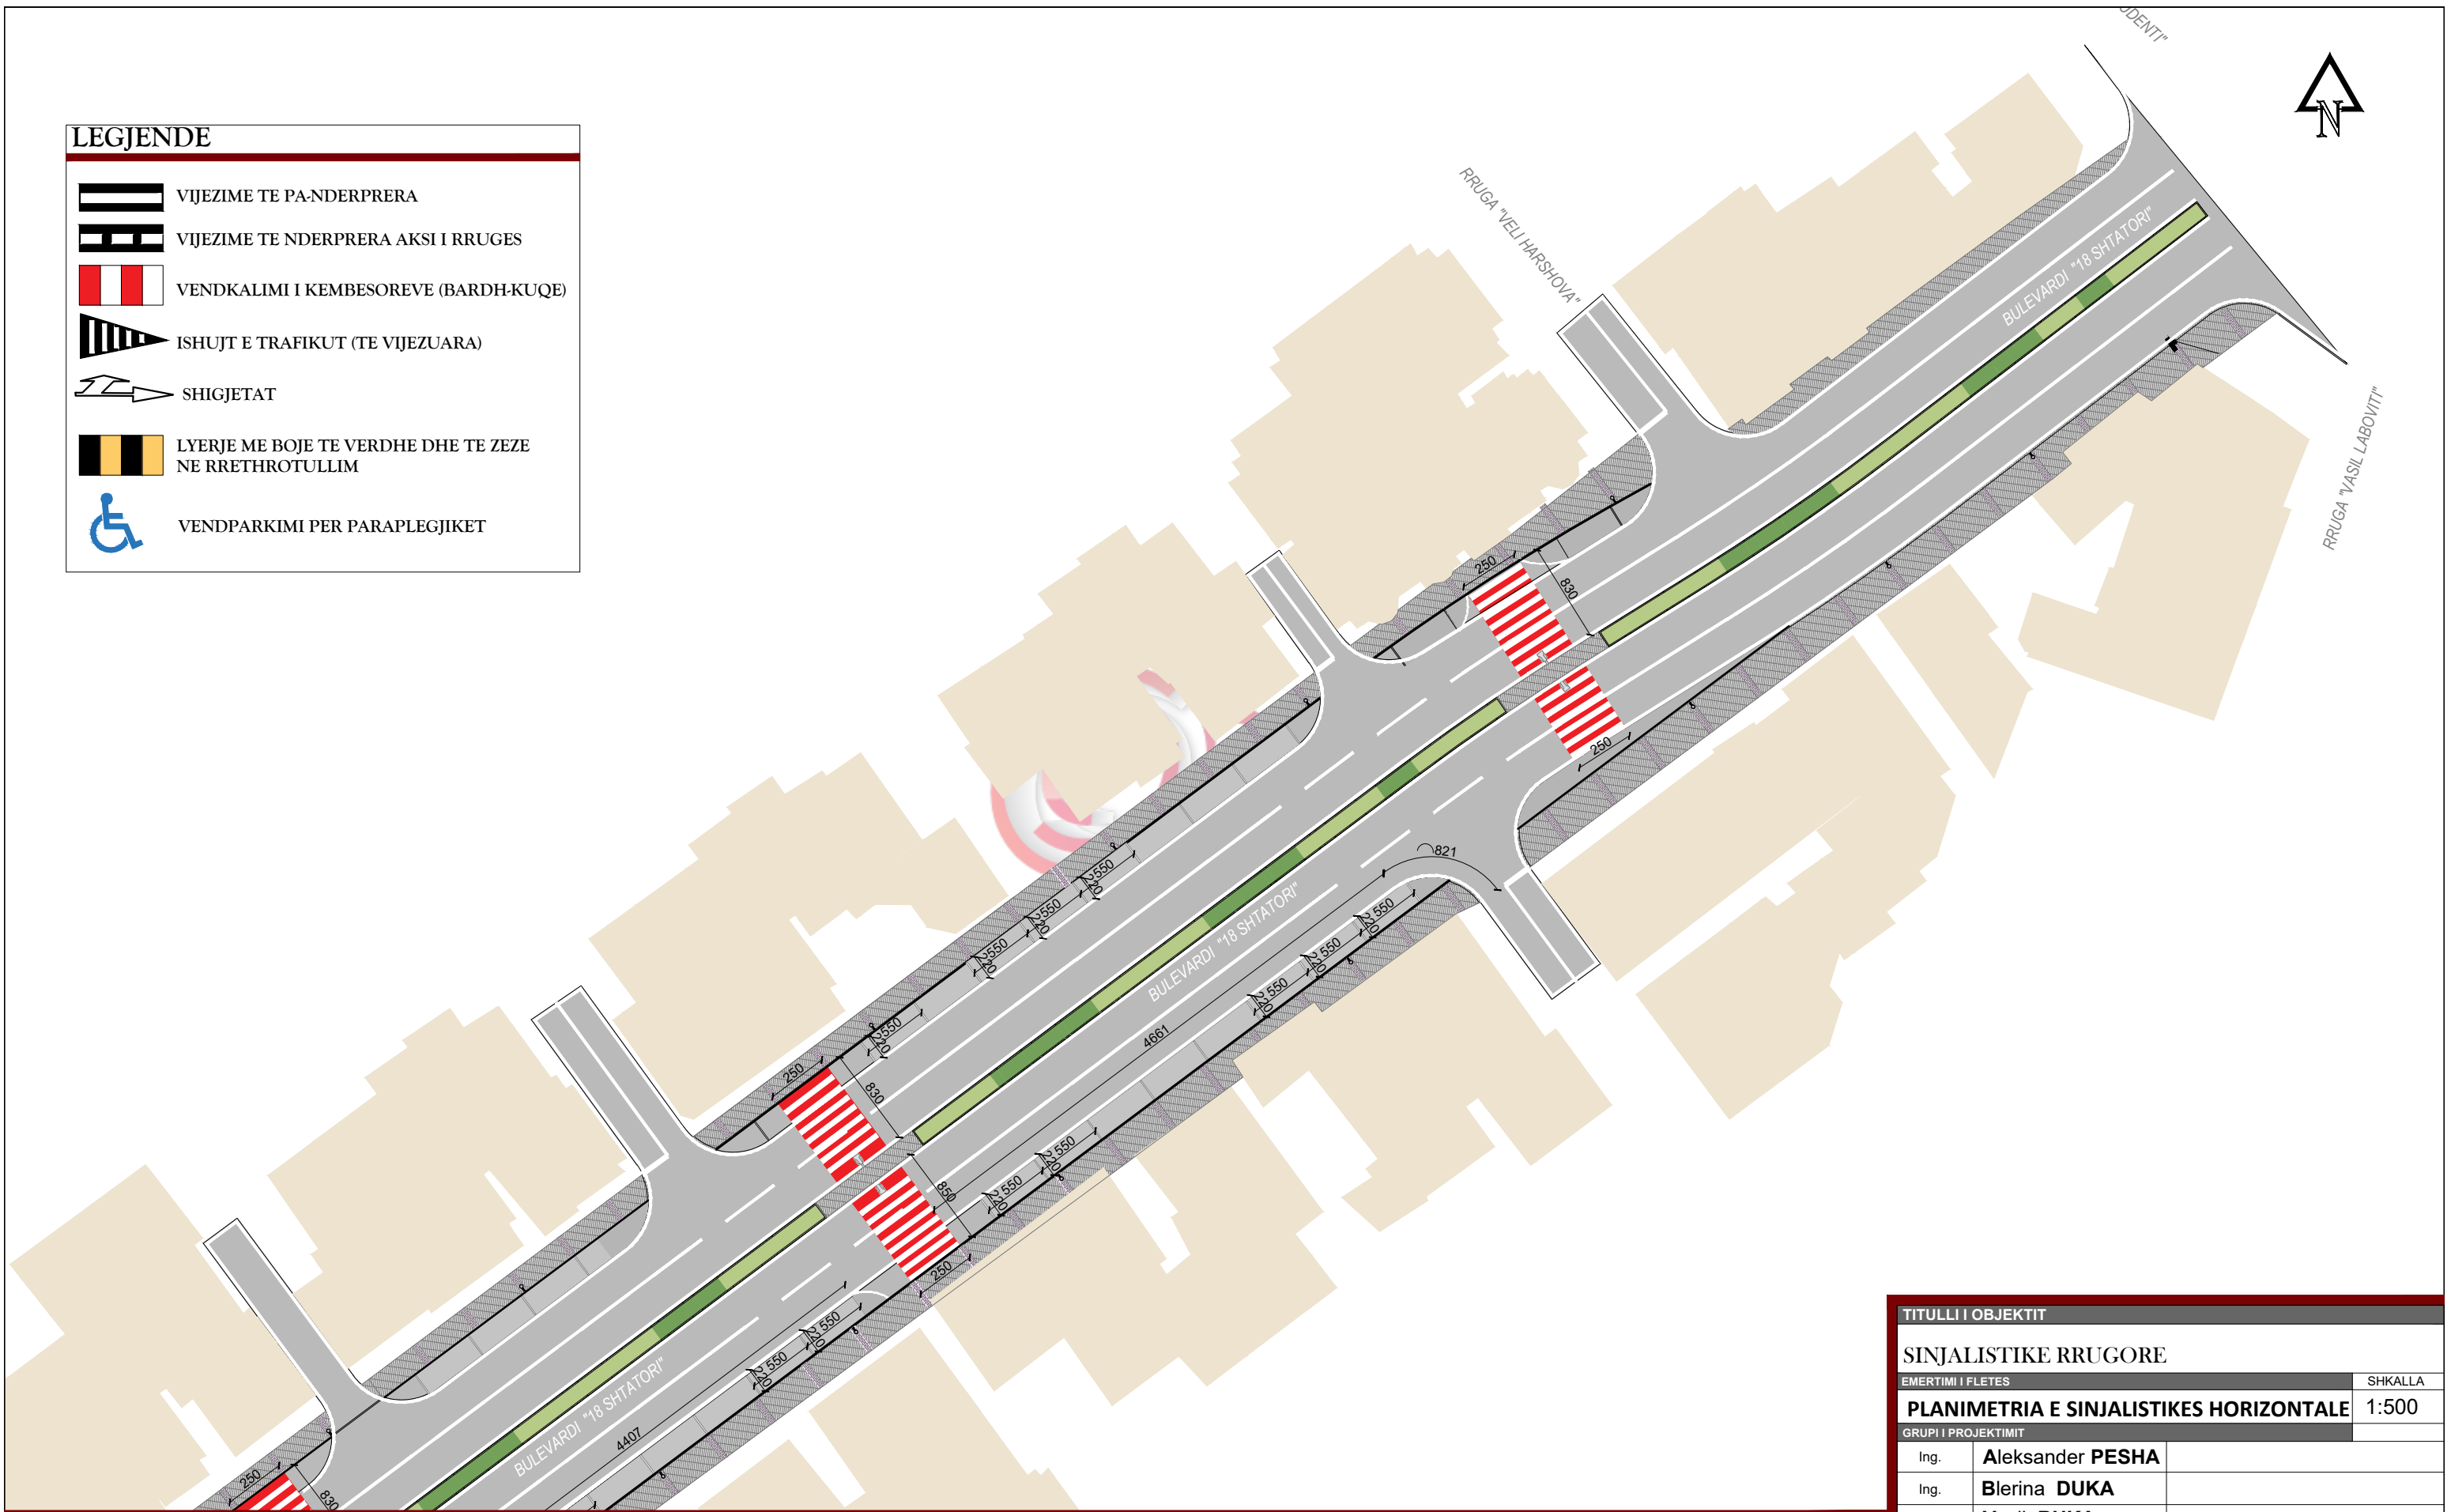

LEGJENDE

- VIJEZIME TE PA-NDERPRERA
- VIJEZIME TE NDERPRERA AKSI I RRUGES
- VENDKALIMI I KEMBESOREVE (BARDH-KUQE)
- ISHUJT E TRAFIKUT (TE VIJEZUARA)
- SHIGJETAT
- LYERJE ME BOJE TE VERDHE DHE TE ZEZE NE RRETHROTULLIM
- VENDPARKIMI PER PARAPLEGJIKET

TITULLI I OBJEKTIT	
SINJALISTIKE RRUGORE	
EMERTIMI I FLETES	SHKALLA
PLANIMETRIA E SINJALISTIKES HORIZONTALE	1:500
GRUPI I PROJEKTIMIT	
Ing.	Aleksander PESHA
Ing.	Blerina DUKA
Ark.	Vasil BUKA
INVESTITOR	BASHKIA GJIROKASTER
	A - 03