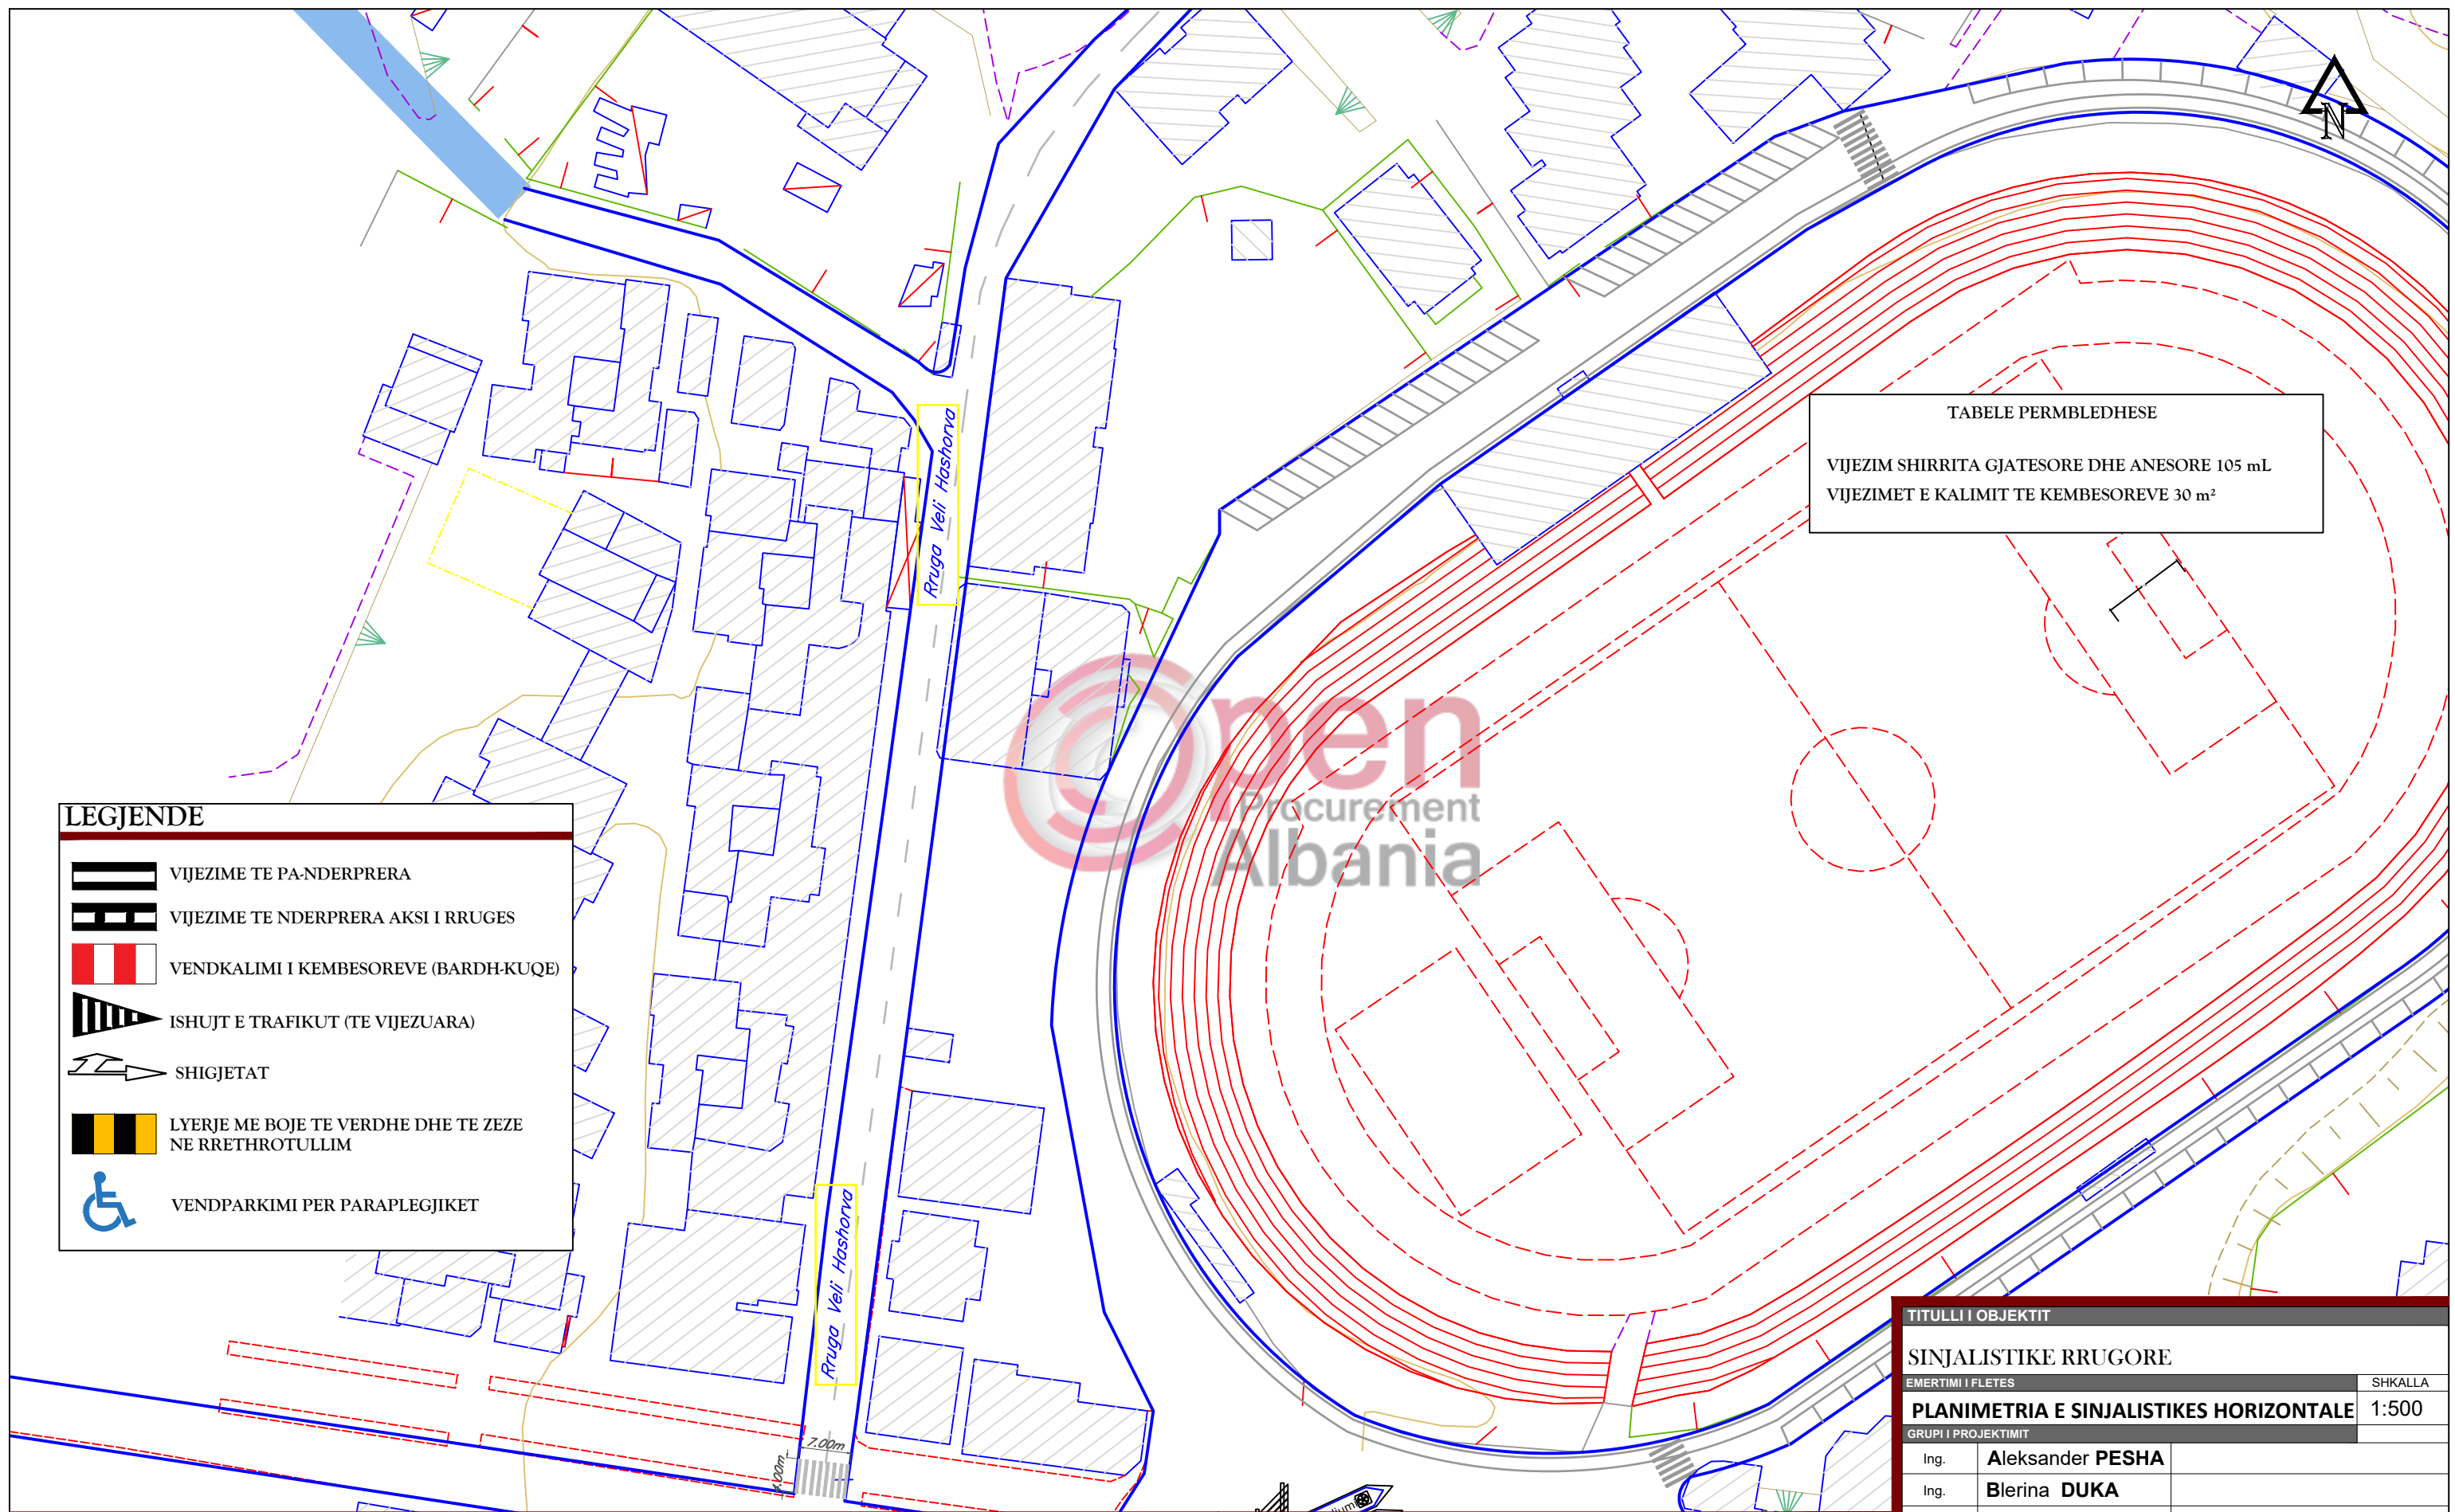

TABELE PERMBLEDHESE
VIJEZIM SHIRRITA GJATESORE DHE ANESORE 105 mL
VIJEZIMET E KALIMIT TE KEMBESOREVE 30 m²

LEGJENDE

	VIJEZIME TE PA-NDERPRERA
	VIJEZIME TE NDERPRERA AKSI I RRUGES
	VENDKALIMI I KEMBESOREVE (BARDH-KUQE)
	ISHUJT E TRAFIKUT (TE VIJEZUARA)
	SHIGJETAT
	LYERJE ME BOJE TE VERDHE DHE TE ZEZE NE RRETHROTULLIM
	VENDPARKIMI PER PARAPLEGJIKET

TITULLI I OBJEKTIT	
SINJALISTIKE RRUGORE	
EMERTIMI I FLETES	SHKALLA
PLANIMETRIA E SINJALISTIKES HORIZONTALE	1:500
GRUPI I PROJEKTIMIT	
Ing.	Aleksander PESHA
Ing.	Blerina DUKA
Ark.	Vasil BUKA
INVESTITOR	BASHKIA GJIROKASTER
A - 33