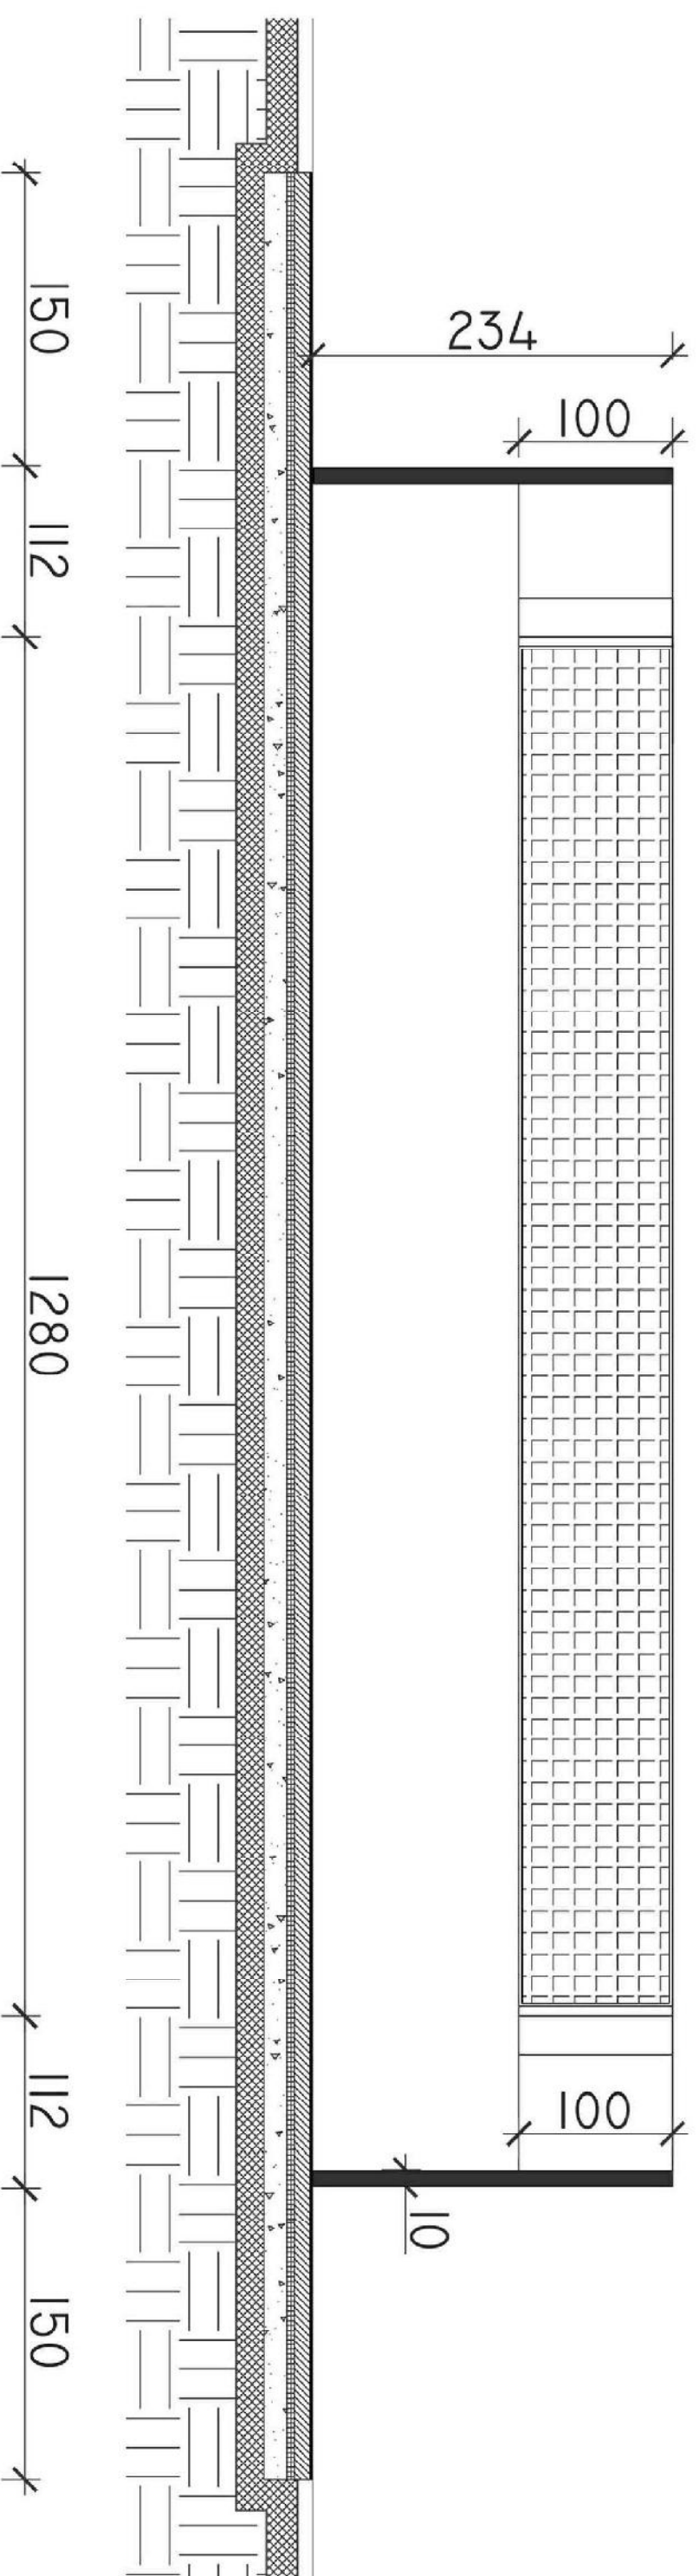

<https://geoportal.asig.gov.al>: ofron të dhëna gjeohapësinore të ofruara nga autoritetet publike përgjegjëse.
Përgjegjësia për saktësinë e të dhënave është e autoritetit publik që i ka krijuar ato.

Sistemi koordinativ: KRGJSH
Projektimi: KRGJSH

OBJEKTI: "SISTEMIM OBORRIT DHE TERRENEVE SPORTIVE SHKOLLA 9-VJEÇARE BARBULLUSH".

OBJEKTI: "SISTEMIM OBORRIT DHE TERRENEVE SPORTIVE SHKOLLA 9-VJEÇARE BARBULLUSH".

PRERJA B-B SH 1/50

OBJEKTI: "SISTEMIM OBORRIT DHE TERRENEVE SPORTIVE SHKOLLA 9-VJEÇARE BARBULLUSH".