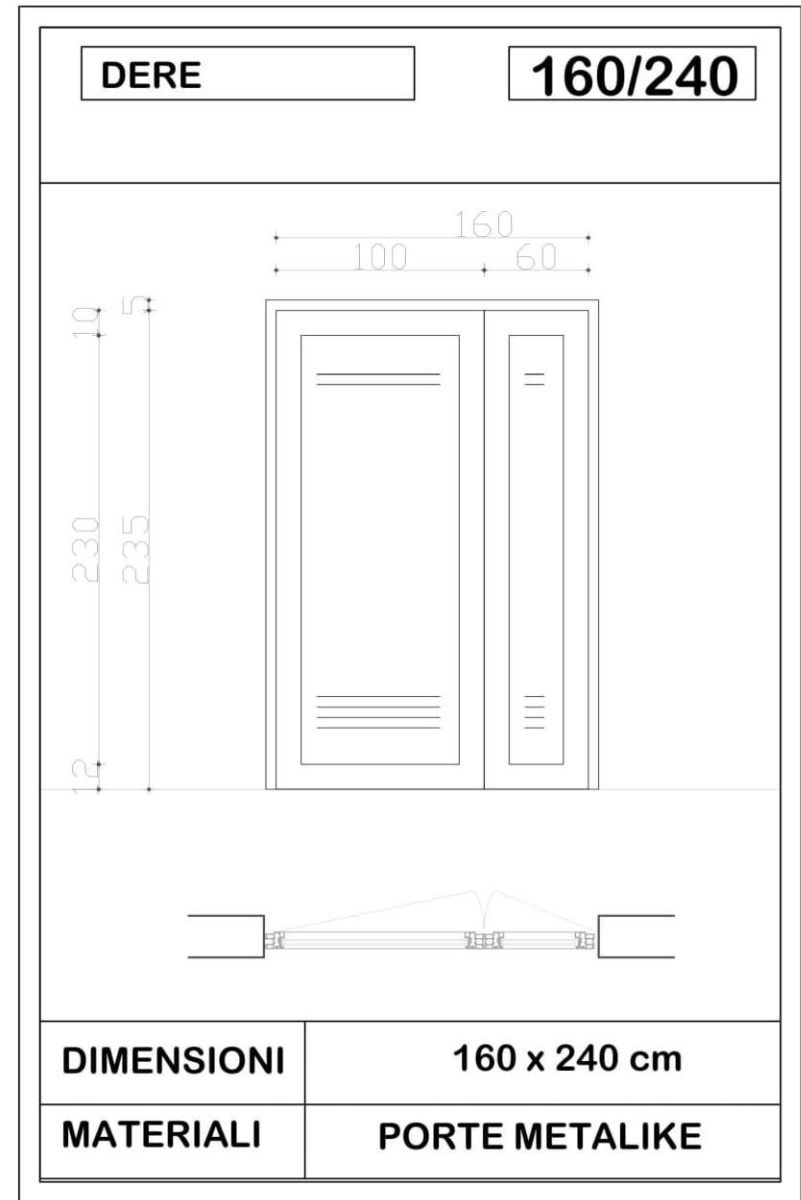

Hidr. Ersida VERÇANI

SHKALLA

Sh 1:25

Tiranë 2019

FLETA

A - 08

Format A3

**INVESTITORI: BASHKIA MIRDITE**