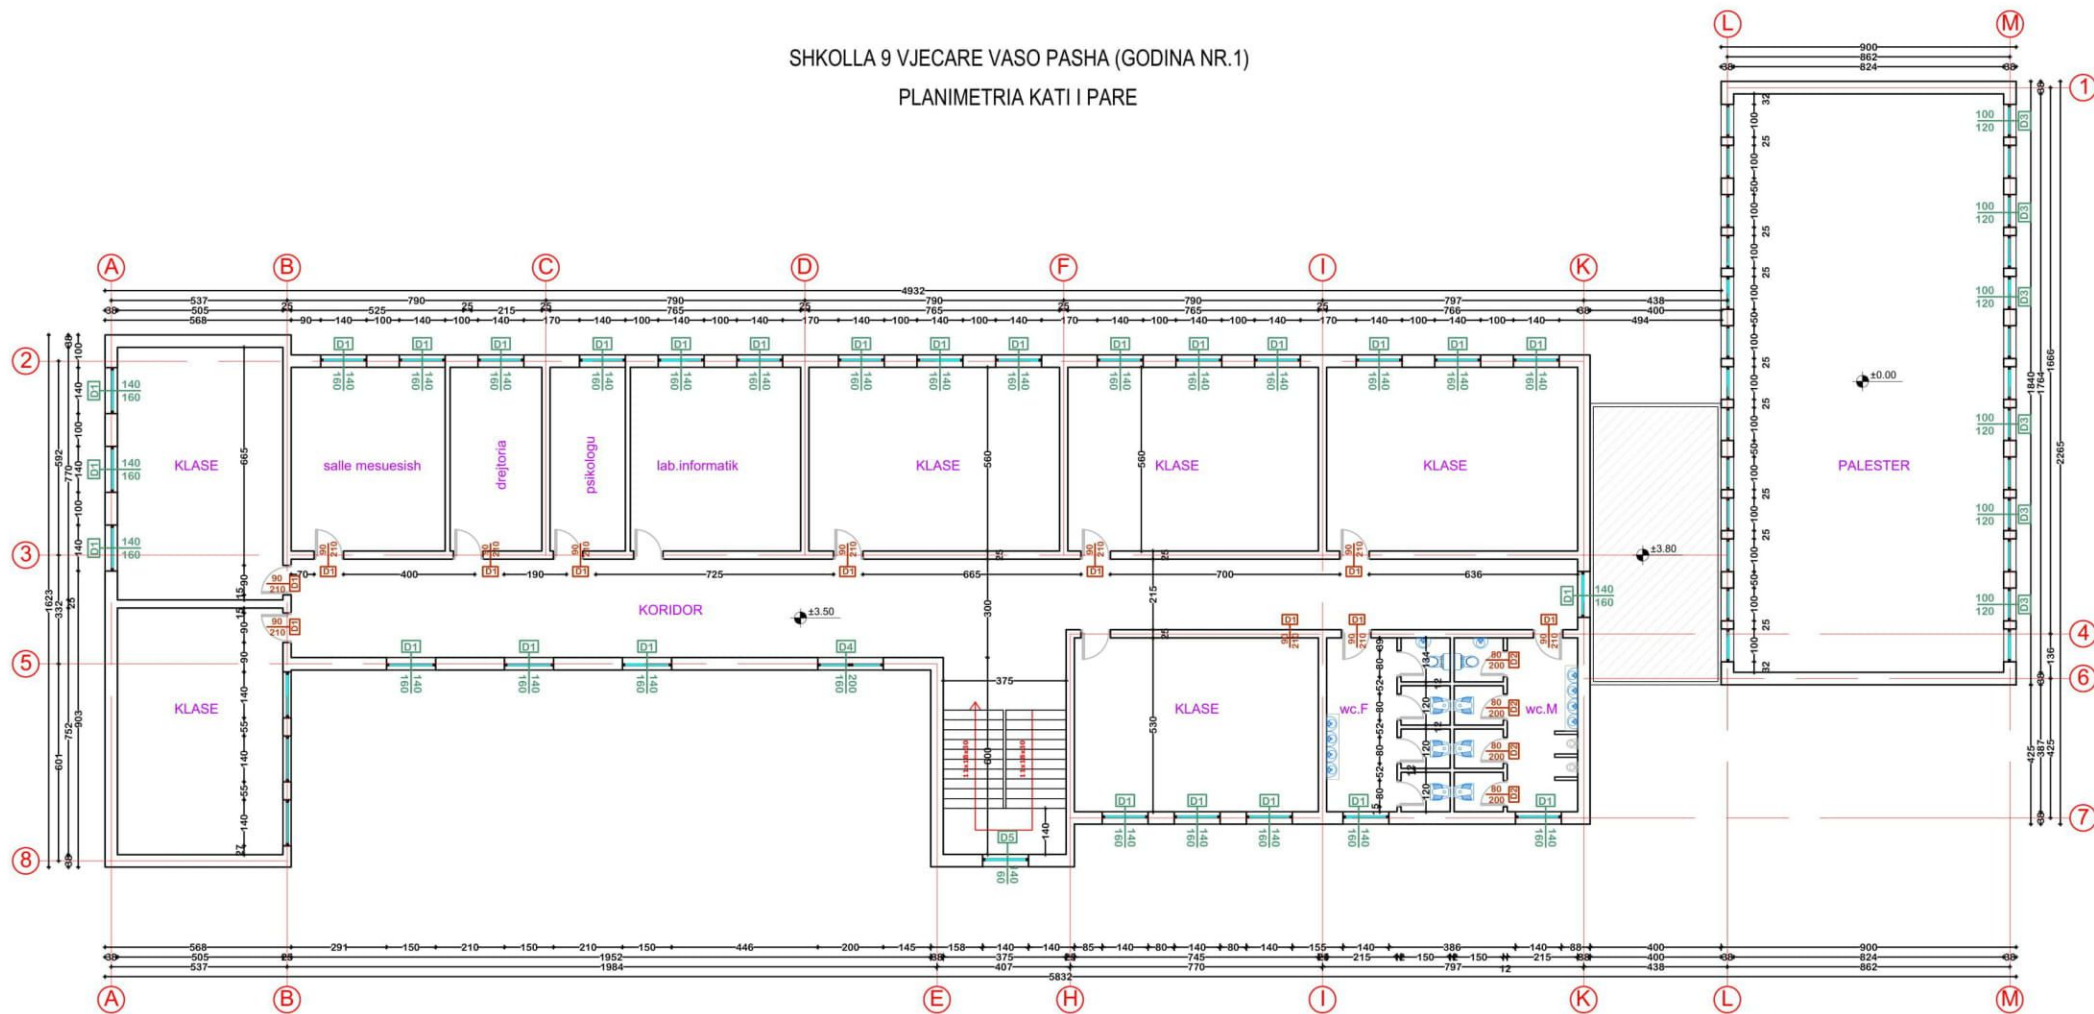

SHKALLA

Sh 1:150

Tiranë 2019

FLETA

A - 01

Format A3

SHKOLLA 9 VJEÇARE VASO PASHA (GODINA NR.1)  
PLANIMETRIA KATI I PARE

**INVESTITORI: BASHKIA MIRDITE**