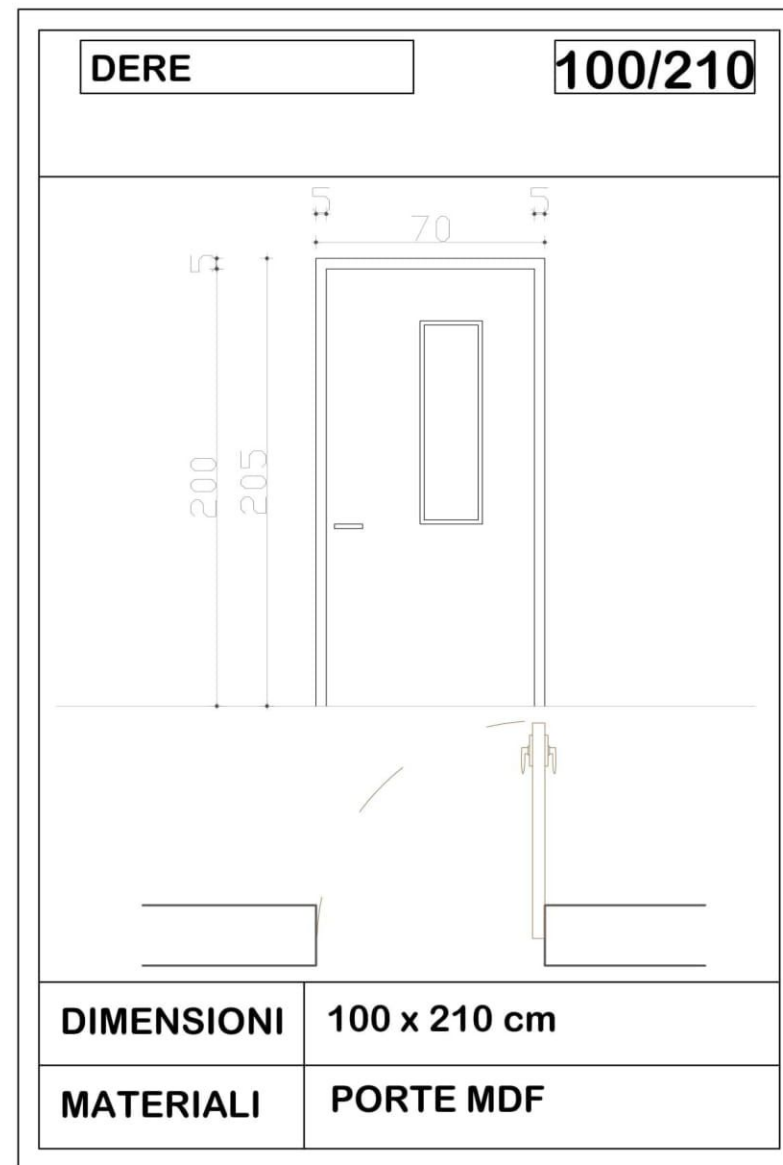

INVESTITORI: BASHKIA MIRDITE

RIKONSTRUKSION + SISTEM NGROHJE + RIKUALIFIKIM
DHE AMBJENTE SPORTIVE, SHKOLLA 9 VJEÇARE 3KT, RRESHEN, MIRDITE

Emertimi: PROJEKTI ARKITEKTONIK

"ERALD-G" Sh.p.k
Rruga "KONGRESI I LUSHNYES"
Tirane

Drejtesues i projektit

Inxh. Gezim ISLAMI

Projektues

Inxh. Gezim ISLAMI

Elek. Hajdar KURTI

Top. Kujtim CANAMETI

Mek. Arben MUHA

Ark. Elton ÇARÇANI

Hidr. Ersida VERÇANI

SHKALLA

Sh 1:25

Tiranë 2019

FLETA

A - 08

Format A3