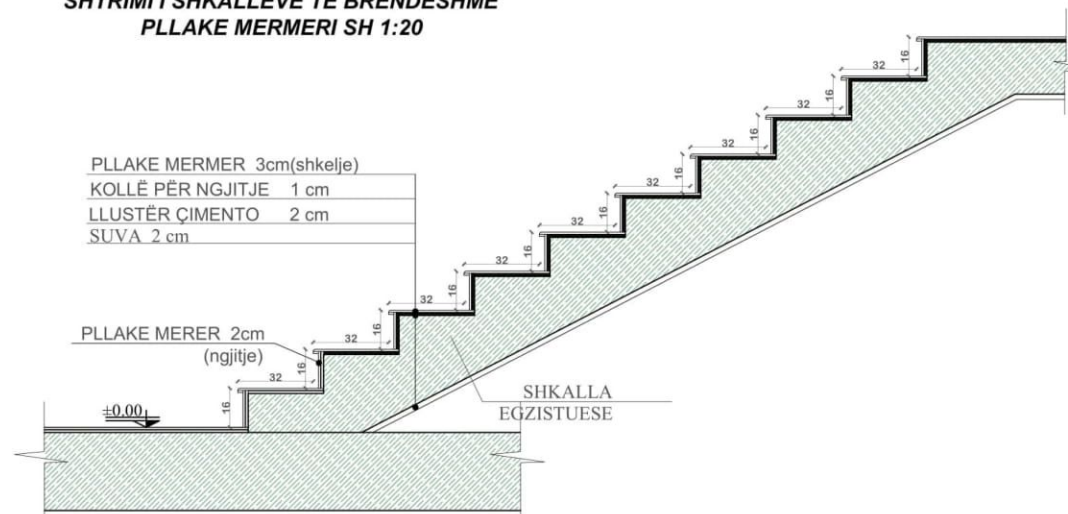

D-4

SHTRIMI I SHKALLEVE TE BRENDESHME PLLAKE MERMERI SH 1:20

INVESTITORI: BASHKIA MIRDITE

RIKONSTRUKSION + SISTEM NGROHJE + RIKUALIFIKIM
DHE AMBJENTE SPORTIVE, SHKOLLA 9 VJEÇARE 3KT, RRESHEN, MIRDITE

Emertimi: PROJEKTI ARKITEKTONIK

"ERALD-G" Sh.p.k
Rruga "KONGRESI I LUSHNJES"
Tirane

Drejtuës i projektit

Inxh. Gezim ISLAMI

Projektues

Inxh. Gezim ISLAMI

Elek. Hajdar KURTI

Top. Kujtim CANAMETI

Mek. Arben MUHA

Ark. Elton ÇARÇANI

Hidr. Ersida VERÇANI

SHKALLA

Sh 1:25

Tiranë 2019

FLETA

A - 11

Format A3