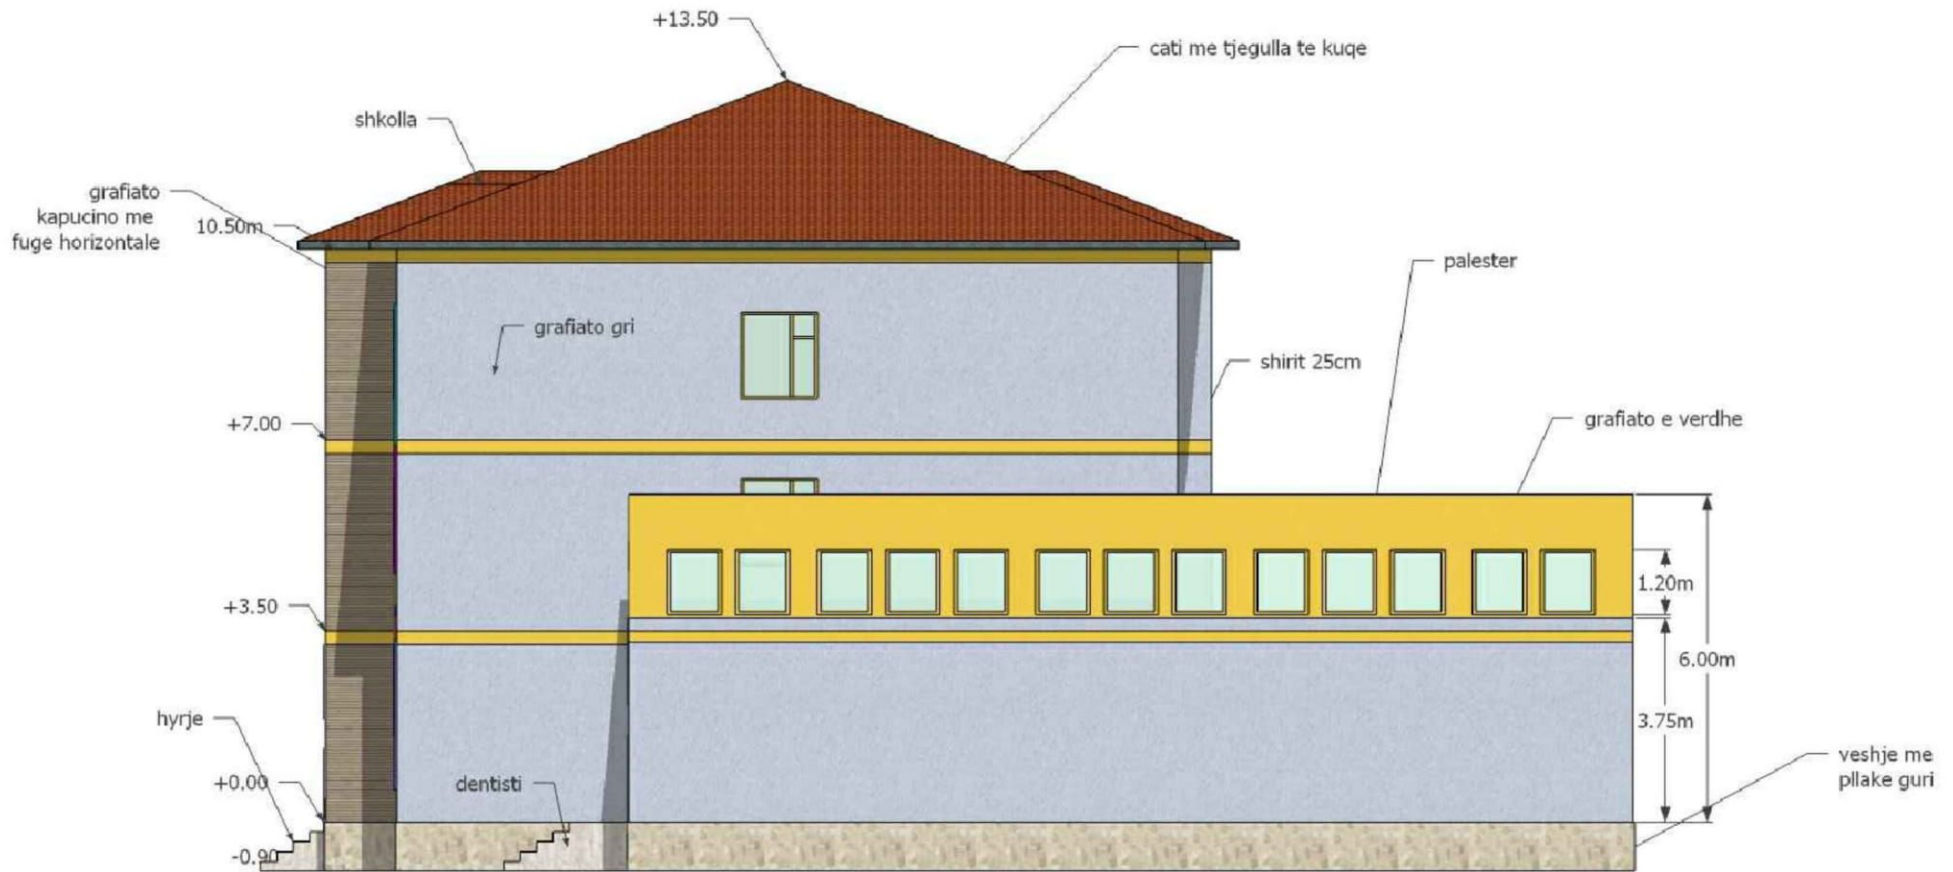

PAMJE ANESORE

INVESTITORI: BASHKIA MIRDITE

RIKONSTRUKSION + SISTEM NGROHJE + RIKUALIFIKIM
DHE AMBJENTE SPORTIVE, SHKOLLA 9 VJEÇARE 3KT, RRESHEN, MIRDITE

Emertimi: PROJEKTI ARKITEKTONIK

"ERALD-G" Sh.p.k
Rruga "KONGRESI I LUSHNYES"
Tirane

Drejtesues i projektit

Inxh. Gezim ISLAMI

Projektues

Inxh. Gezim ISLAMI

Top. Kujtim CANAMETI

Ark. Elton ÇARÇANI

Elek. Hajdar KURTI

Mek. Arben MUHA

Hidr. Ersida VERÇANI

SHKALLA

Sh 1:125

Tiranë 2019

FLETA

A - 13

Format A3