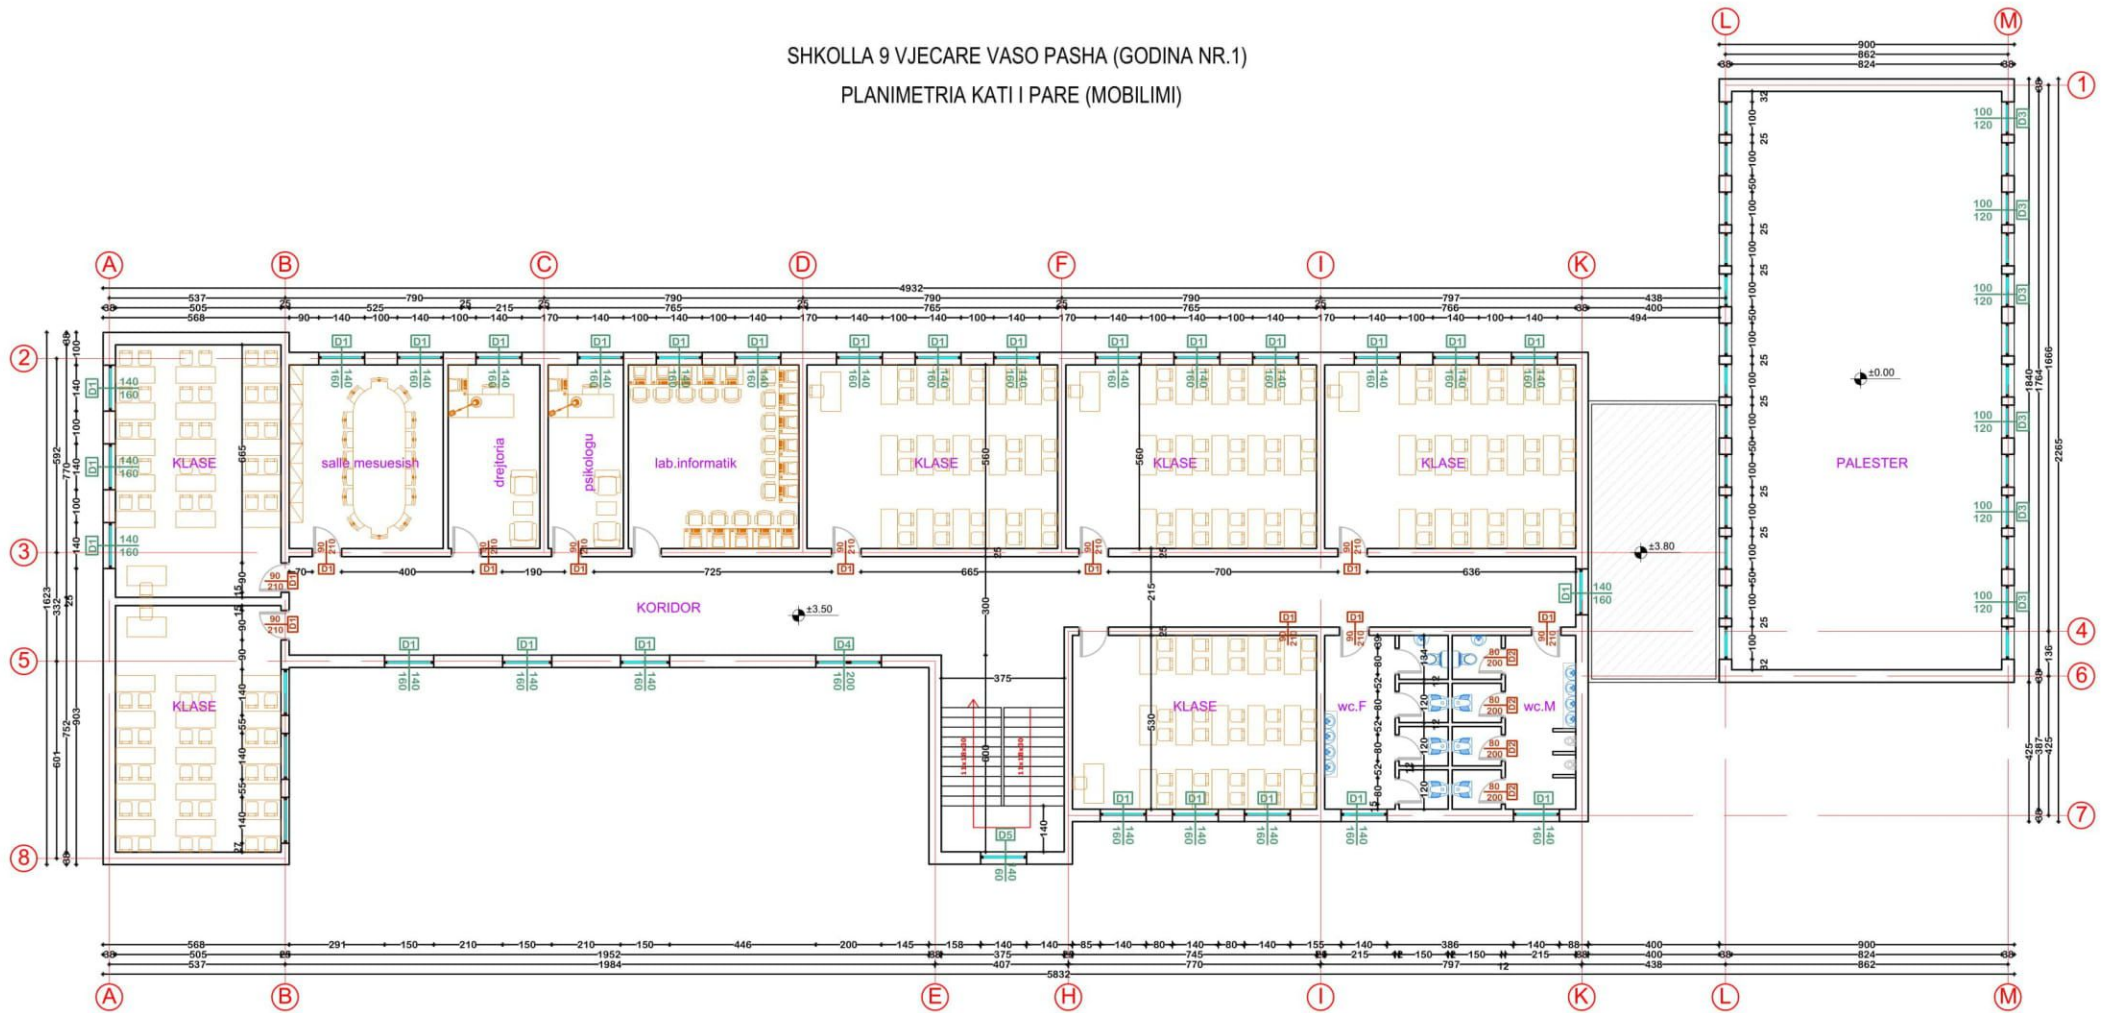

SHKALLA

Sh 1:150

Tiranë 2019

FLETA

A - 04

Format A3

SHKOLLA 9 VJEÇARE VASO PASHA (GODINA NR.1)  
PLANIMETRIA KATI I PARE (MOBILIMI)

**INVESTITORI: BASHKIA MIRDITE**