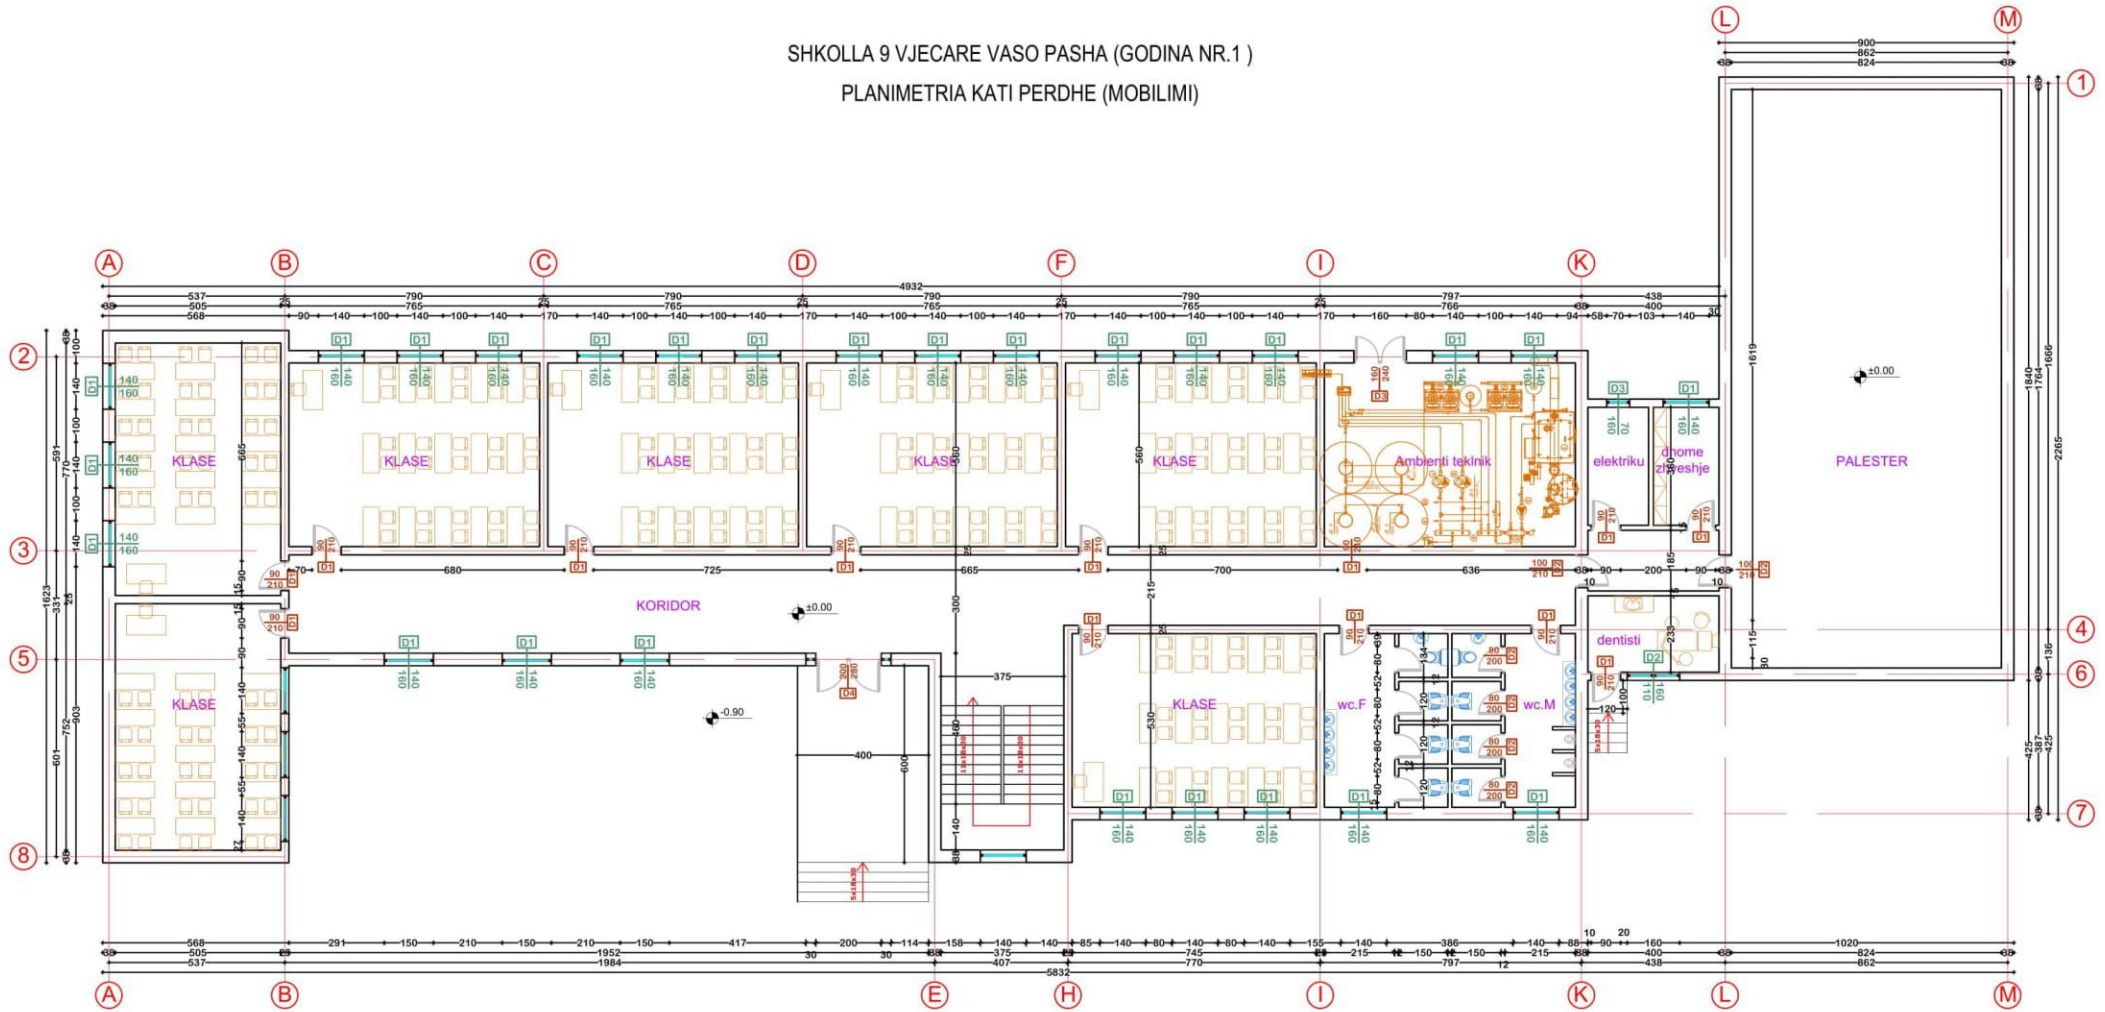

SHKALLA

Sh 1:150

Tiranë 2019

FLETA

A - 03

Format A3

SHKOLLA 9 VJECARE VASO PASHA (GODINA NR.1)  
PLANIMETRIA KATI PERDHE (MOBILIMI)

**INVESTITORI: BASHKIA MIRDITE**