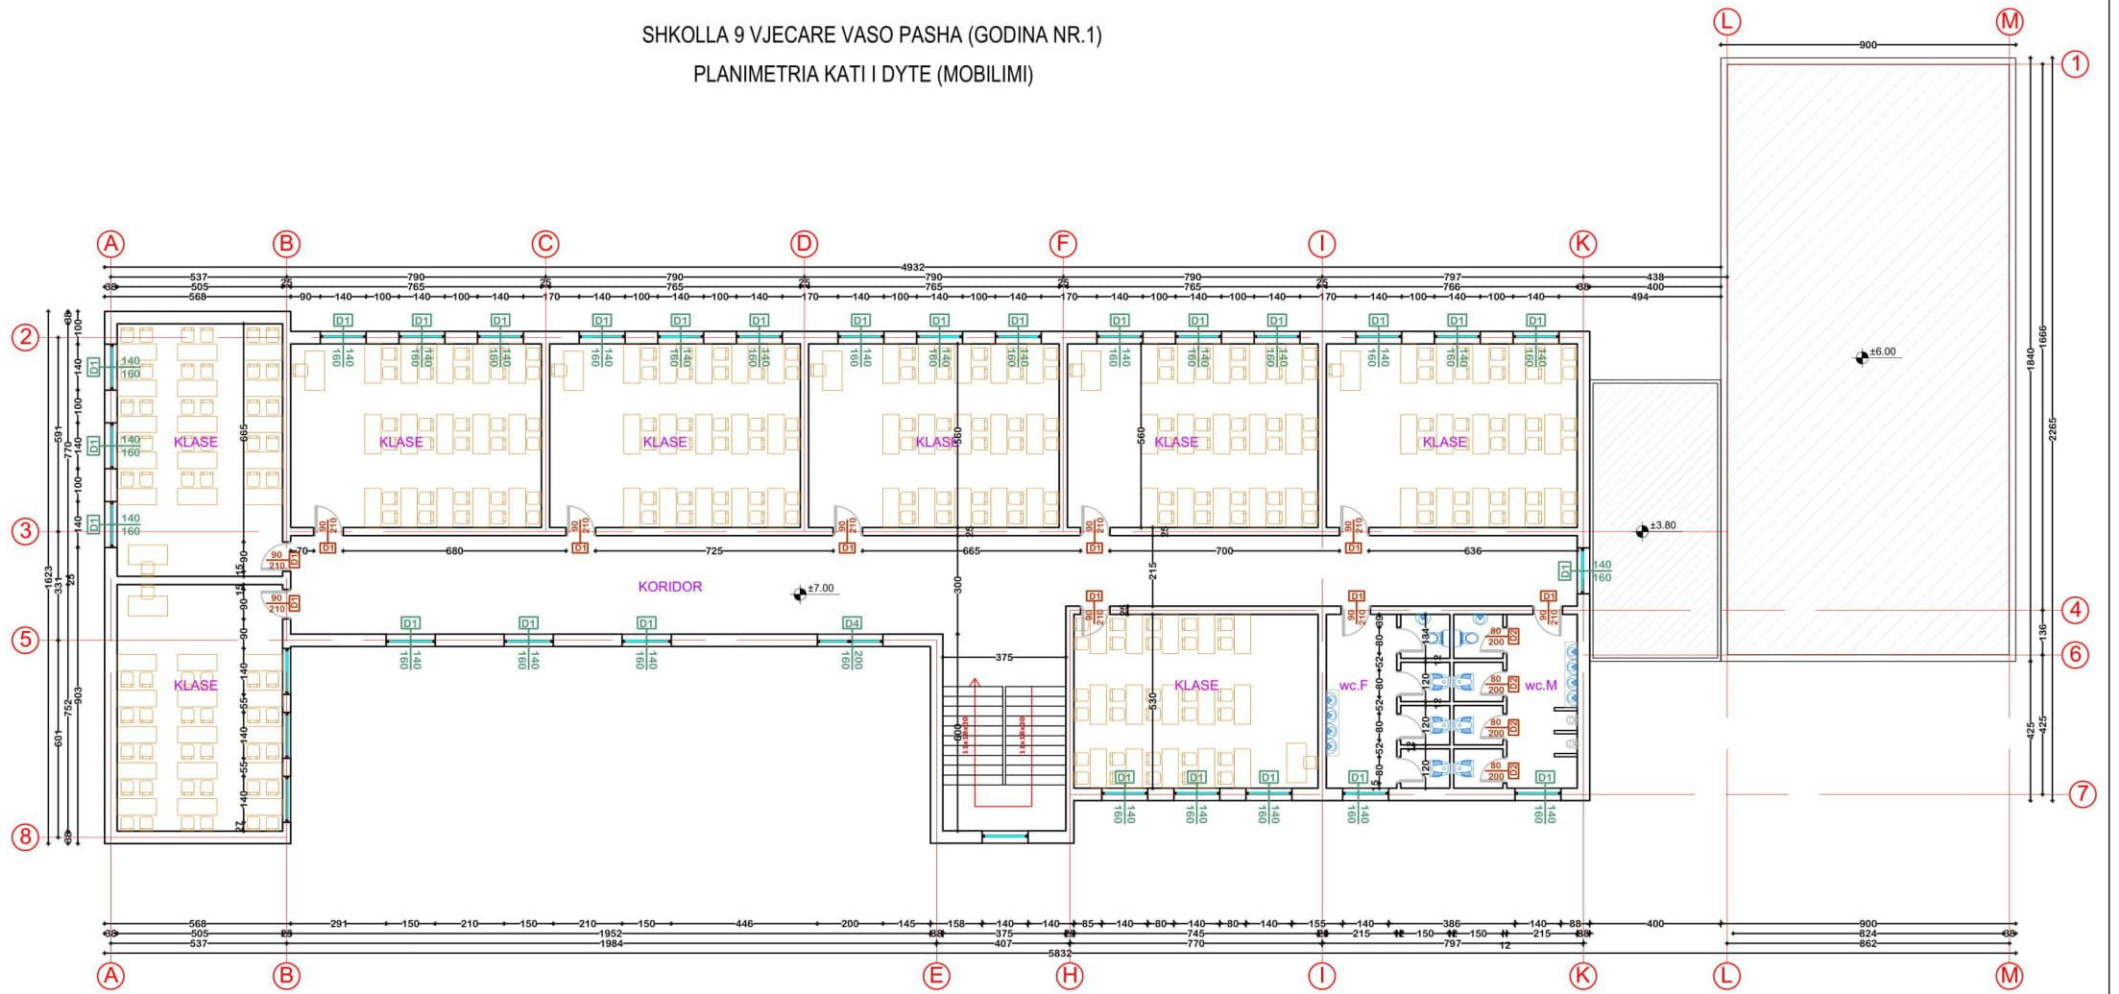

Format A3

SHKOLLA 9 VJECARE VASO PASHA (GODINA NR.1)  
PLANIMETRIA KATI I DYTE (MOBILIMI)

**INVESTITORI: BASHKIA MIRDITE**

RIKONSTRUKSION + SISTEM NGROHJE + RIKUALIFIKIM  
DHE AMBJENTE SPORTIVE, SHKOLLA 9 VJECARE 3KT, RRESHEN, MIRDITE