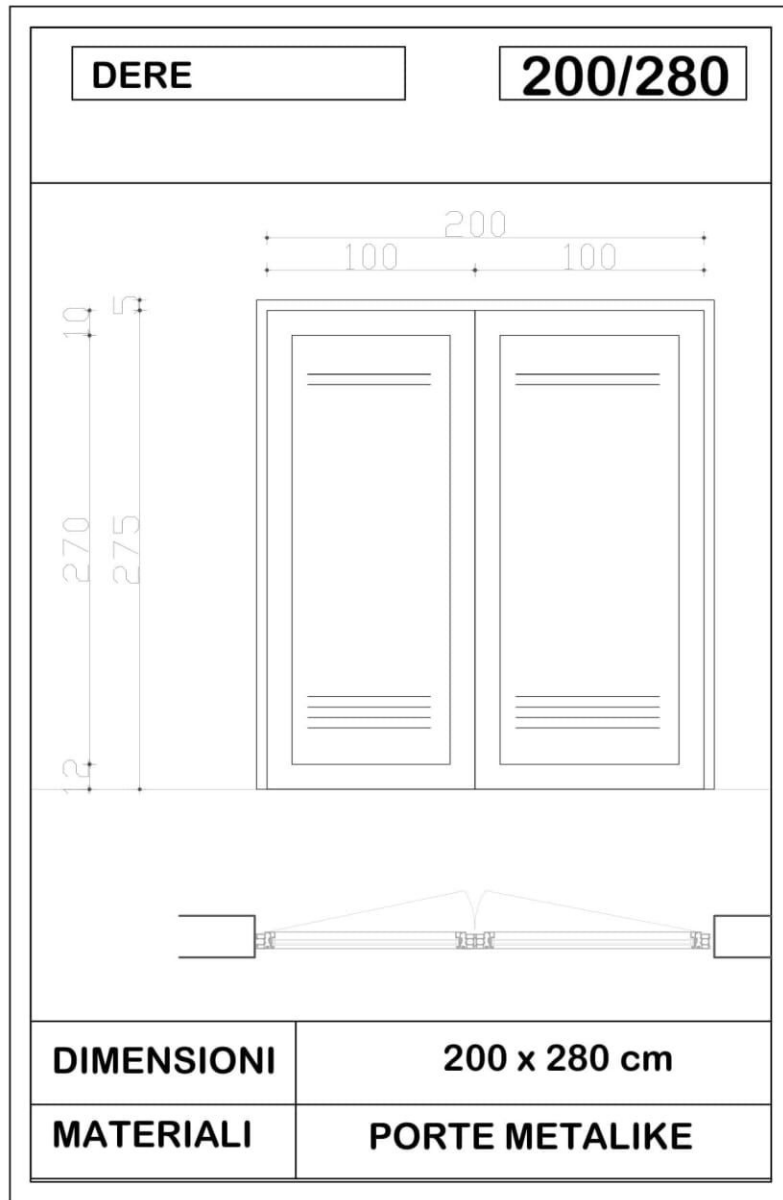

Hidr. Ersida VERÇANI

SHKALLA

Sh 1:25

Tiranë 2019

FLETA

A - 08

Format A3

**INVESTITORI: BASHKIA MIRDITE**