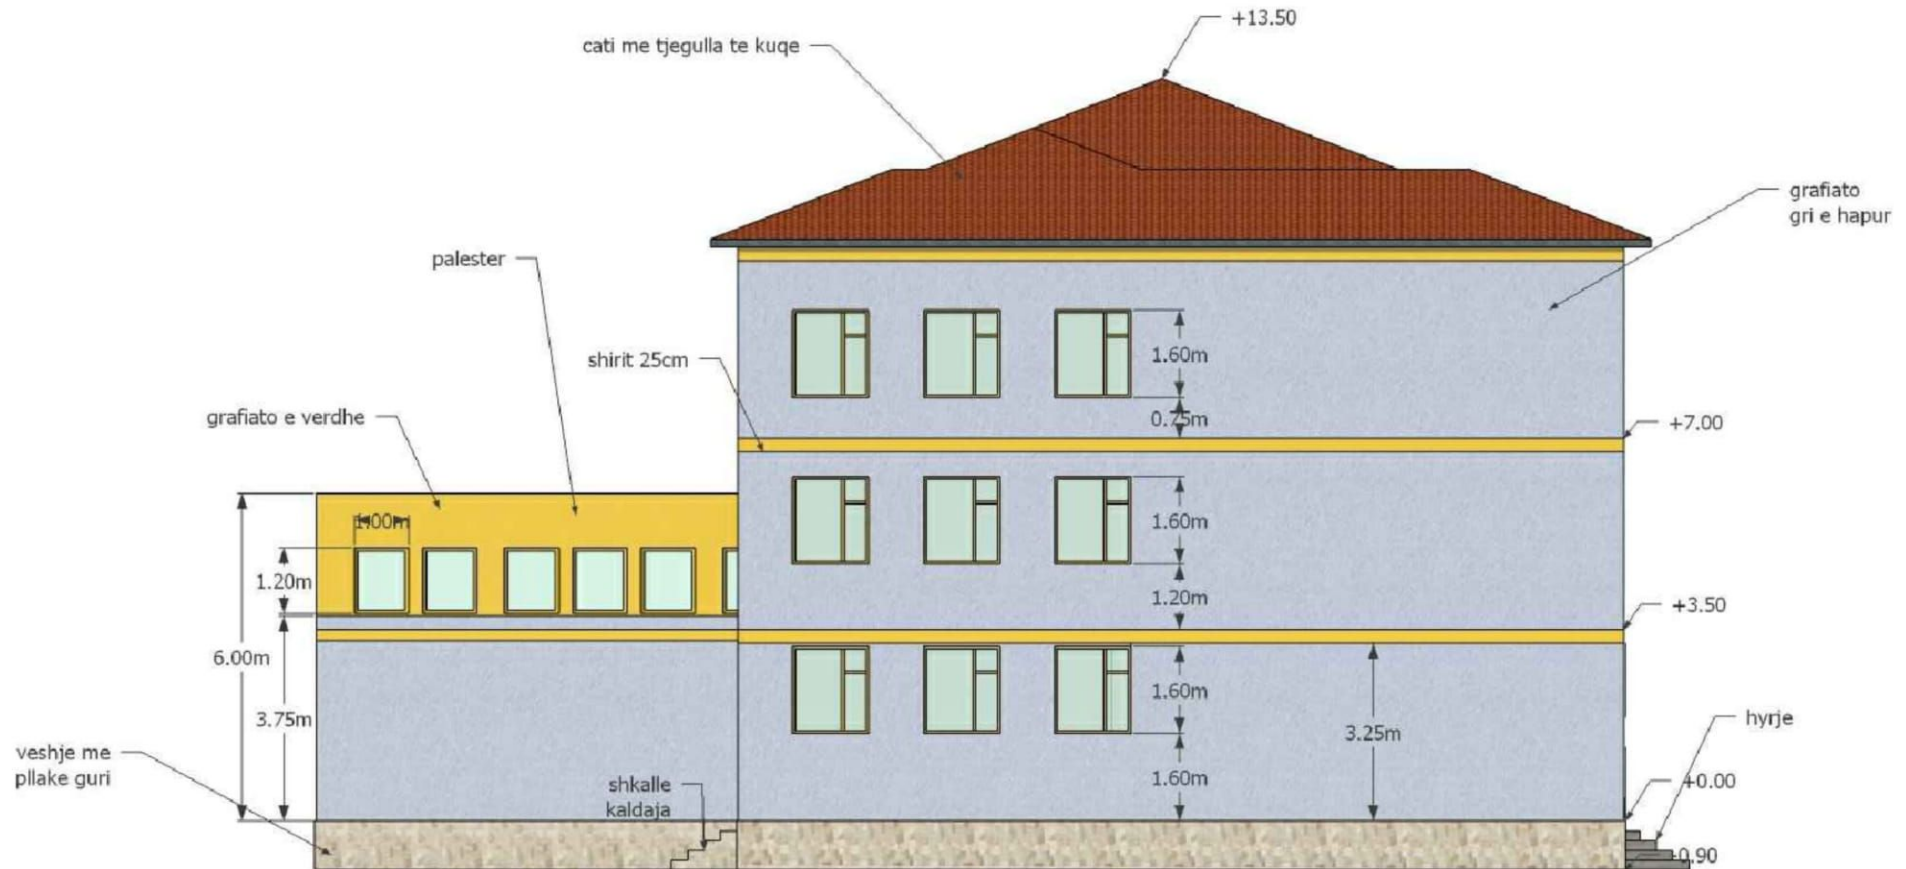

PAMJE ANESORE

INVESTITORI: BASHKIA MIRDITE

RIKONSTRUKSION + SISTEM NGROHJE + RIKUALIFIKIM
DHE AMBJENTE SPORTIVE, SHKOLLA 9 VJEÇARE 3KT, RRESHEN, MIRDITE

Emertimi: PROJEKTI ARKITEKTONIK

"ERALD-G" Sh.p.k
Rruga "KONGRESI I LUSHNJES"
Tirane

Drejtuës i projektit

Inxh. Gezim ISLAMI

Projektues

Inxh. Gezim ISLAMI

Top. Kujtim CANAMETI

Ark. Elton ÇARÇANI

Elek. Hajdar KURTI

Mek. Arben MUHA

Hidr. Ersida VERÇANI

SHKALLA

Sh 1:125

Tiranë 2019

FLETA

A - 14

Format A3