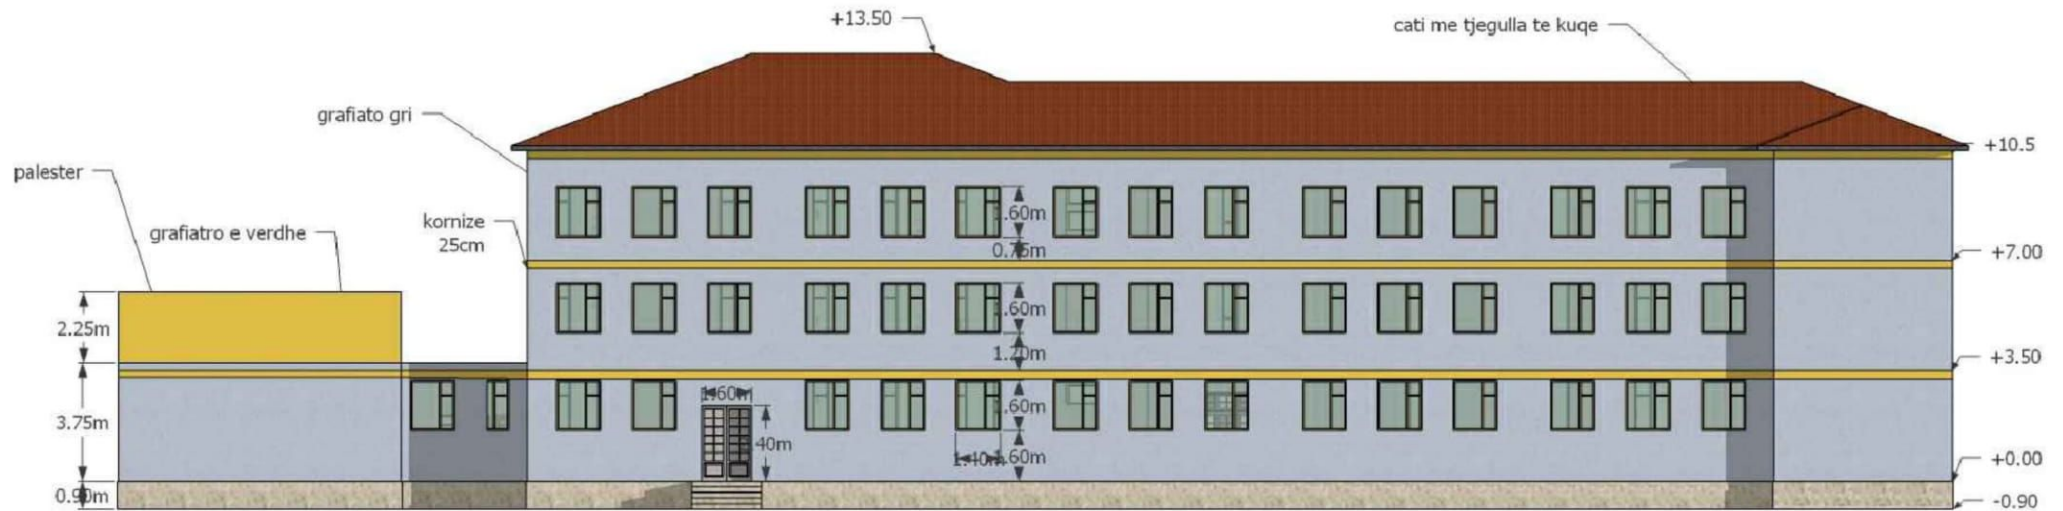

PAMJE E PASME

INVESTITORI: BASHKIA MIRDITE

RIKONSTRUKSION + SISTEM NGROHJE + RIKUALIFIKIM
DHE AMBJENTE SPORTIVE, SHKOLLA 9 VJEÇARE 3KT, RRESHEN, MIRDITE

Emertimi: PROJEKTI ARKITEKTONIK

"ERALD-G" Sh.p.k
Rruga "KONGRESI I LUSHNJES"
Tirane

Drejtes i projektit

Inxh. Gezim ISLAMI

Projektues

Inxh. Gezim ISLAMI

Top. Kujtim CANAMETI

Ark. Elton ÇARÇANI

Elek. Hajdar KURTI

Mek. Arben MUHA

Hidr. Ersida VERÇANI

SHKALLA

Sh 1:125

Tiranë 2019

FLETA

A - 15

Format A3