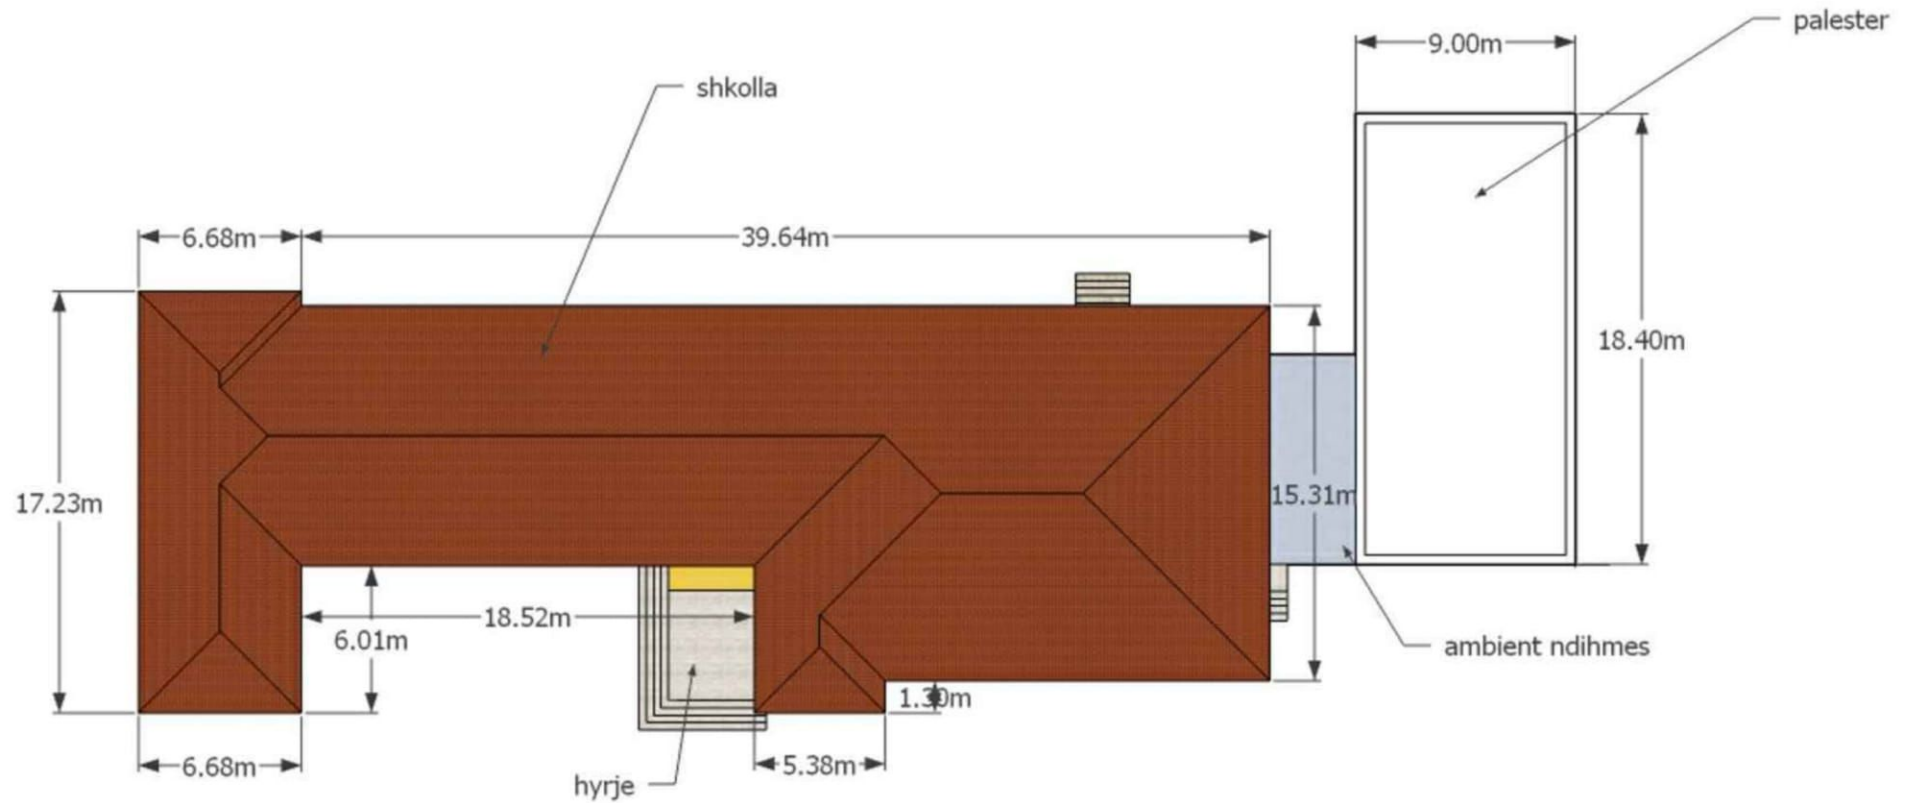

PAMJE E PASME

INVESTITORI: BASHKIA MIRDITE

RIKONSTRUKSION + SISTEM NGROHJE + RIKUALIFIKIM
DHE AMBJENTE SPORTIVE, SHKOLLA 9 VJEÇARE 3KT, RRESHEN, MIRDITE

Emertimi: PROJEKTI ARKITEKTONIK

"ERALD-G" Sh.p.k
Rruga "KONGRESI I LUSHNJES"
Tirane

Drejtuës i projektit

Inxh. Gezim ISLAMI

Projektues

Inxh. Gezim ISLAMI

Elek. Hajdar KURTI

Top. Kujtim CANAMETI

Mek. Arben MUHA

Ark. Elton ÇARÇANI

Hidr. Ersida VERÇANI

SHKALLA

Sh 1:100

Tiranë 2019

FLETA

A - 17

Format A3