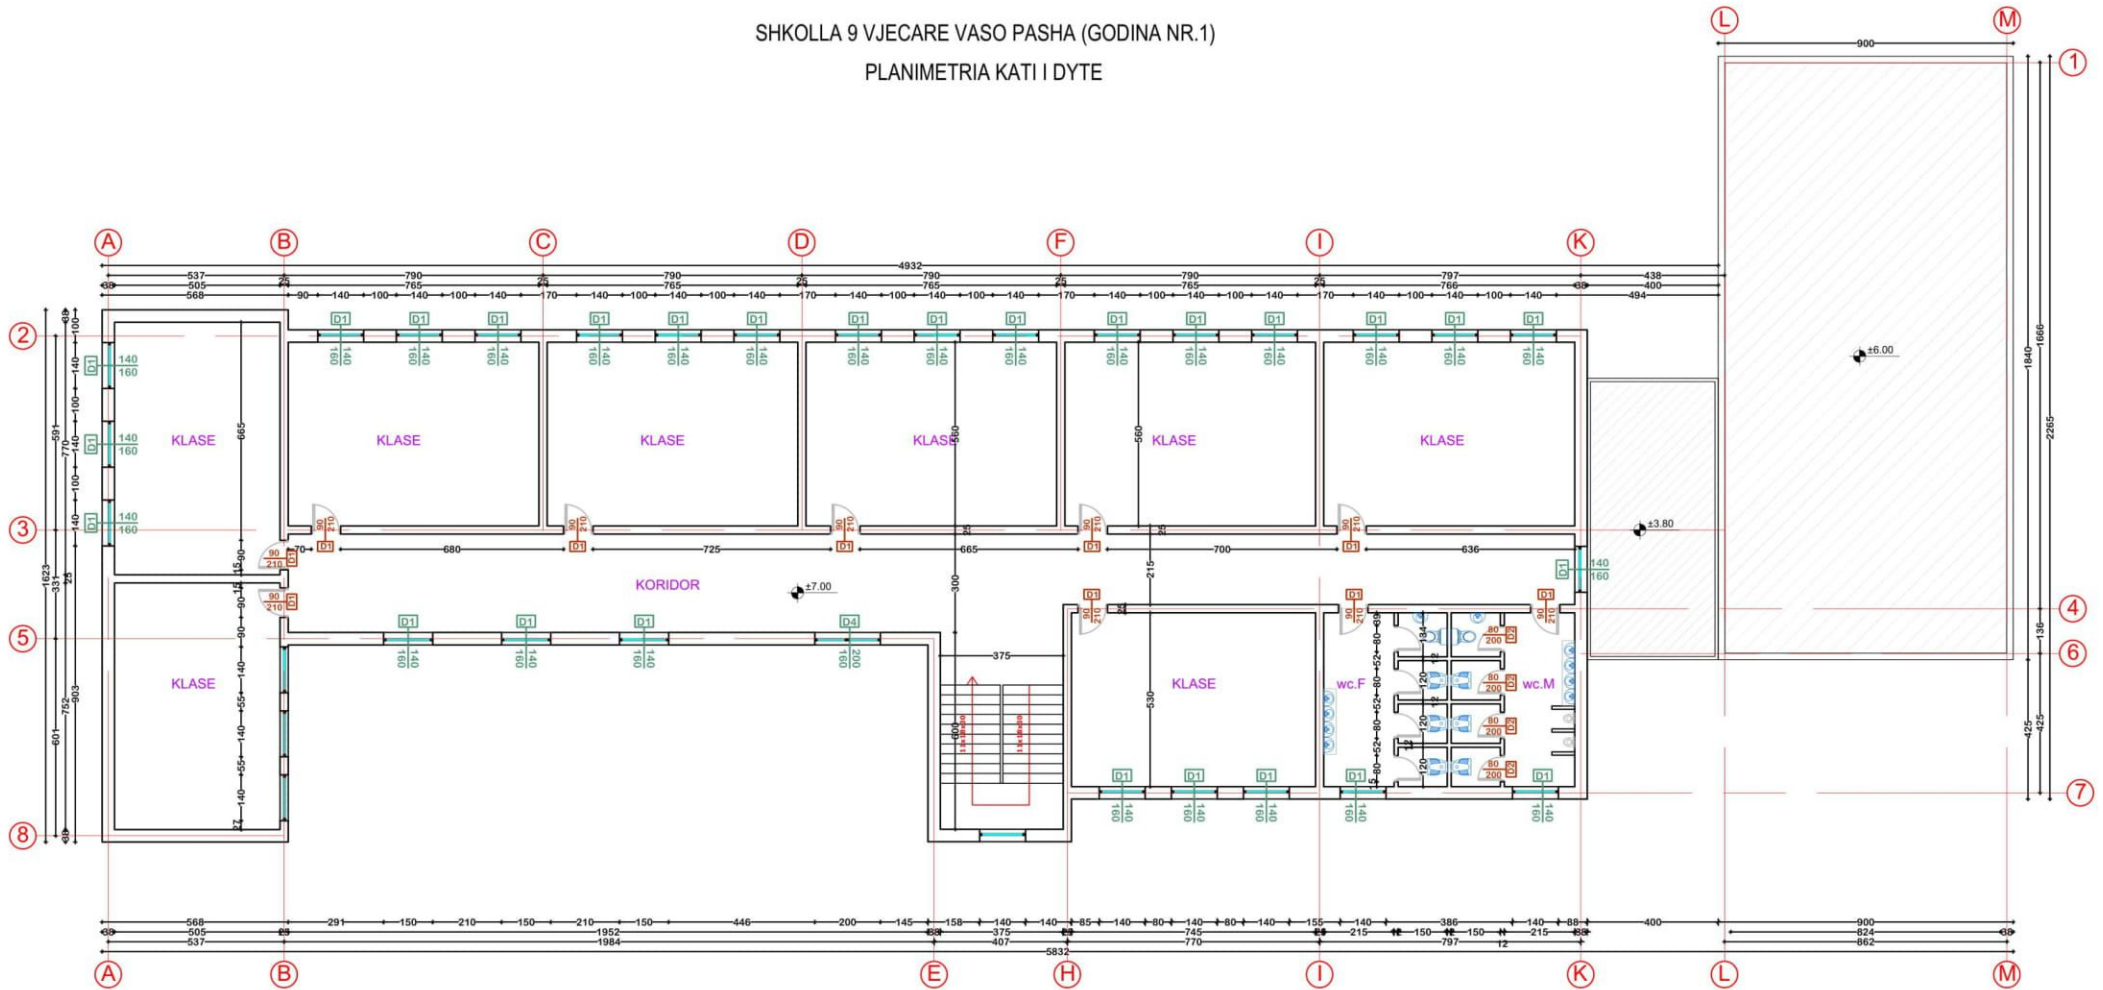

Format A3

SHKOLLA 9 VJECARE VASO PASHA (GODINA NR.1)  
PLANIMETRIA KATI I DYTE

**INVESTITORI: BASHKIA MIRDITE**

RIKONSTRUKSION + SISTEM NGROHJE + RIKUALIFIKIM  
DHE AMBJENTE SPORTIVE, SHKOLLA 9 VJECARE 3KT, RRESHEN, MIRDITE