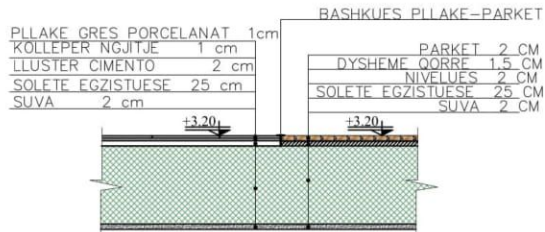

DETAJE SHTRRESASH SH 1:25

D-1

DETAJE TE BASHKIMIT PARKET-PLLAKE SH.1:20