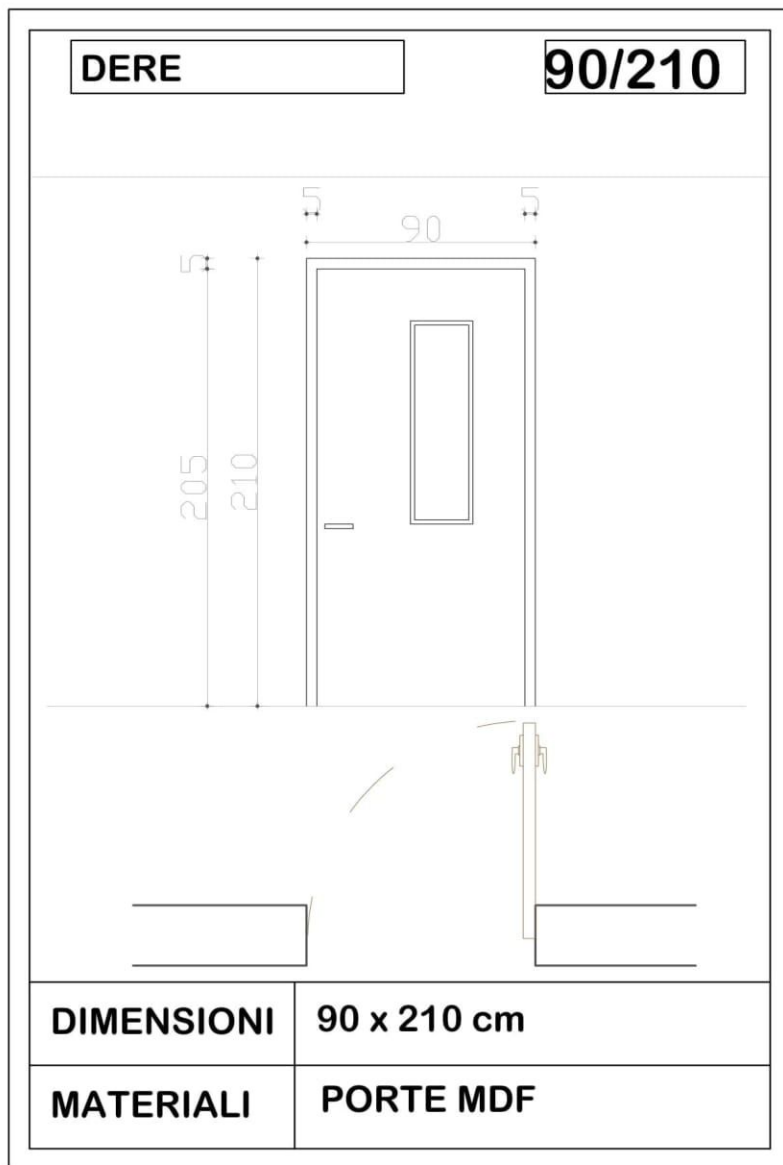

INVESTITORI: BASHKIA MIRDITE

RIKONSTRUKSION + SISTEM NGROHJE + RIKUALIFIKIM
DHE AMBJENTE SPORTIVE, SHKOLLA 9 VJEÇARE 3KT, RRESHEN, MIRDITE

Emertimi: PROJEKTI ARKITEKTONIK

"ERALD-G" Sh.p.k
Rruga "KONGRESI I LUSHNYES"
Tirane

Drejtesues i projektit

Inxh. Gezim ISLAMI

Projektues

Inxh. Gezim ISLAMI

Elek. Hajdar KURTI

Top. Kujtim CANAMETI

Mek. Arben MUHA

Ark. Elton ÇARÇANI

Hidr. Ersida VERÇANI

SHKALLA

Sh 1:25

Tiranë 2019

FLETA

A - 08

Format A3