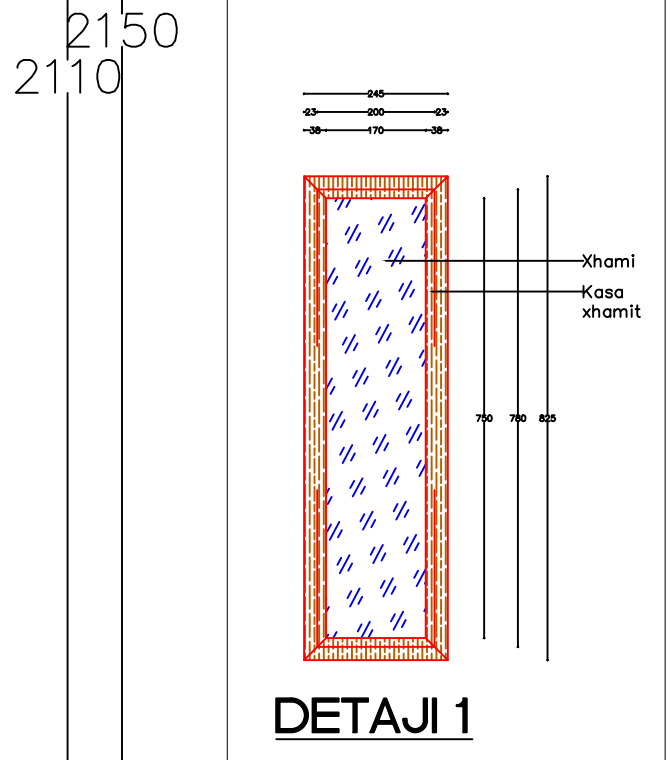

- LEGEND:
1. XHAM ME TRASHESI ~4mm
 2. KASA PER FIKSIMIN E XHAMIT NE DERE.
 3. DERA ME KASE DRURI.

PAMJA BALLORE

DERE E BRENDESHME ME KASE DRURI DHE FINITURE XHAMI