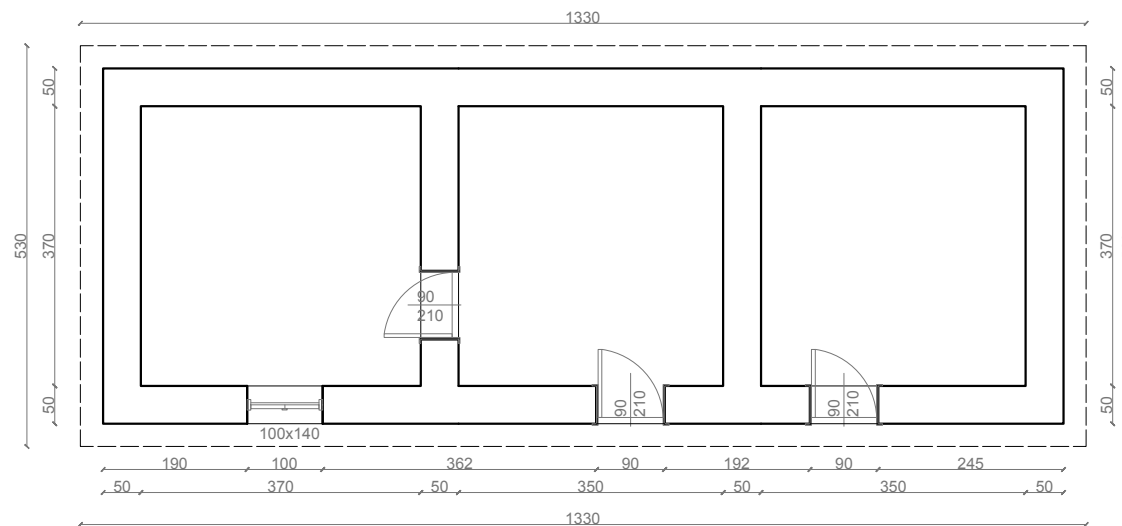

FERDINANT MERAKU (BILISHT)

OBJEKTI	RIKONSTRUKSION I BANESES / BILISHT	FLETA	PLANIMETRI E KATIT
PERFITUESI	FERDINANT MERAKU	SHKALLA	1:100
PASURIA	_____	PROJEKTUESI