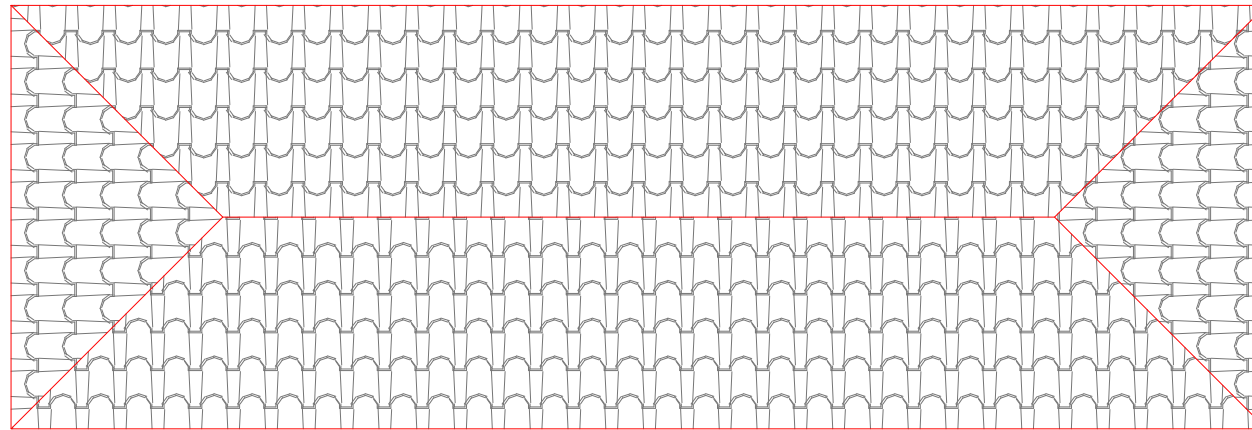

CATI

OBJEKTI	RIKONSTRUKSION I BANESES / BILISHT	FLETA	PLANI I CATISE/ SKEMA E VENDOSJES
PERFITUESI	RONI NAKE	SHKALLA	1:150
PASURIA	_____	PROJEKTUESI