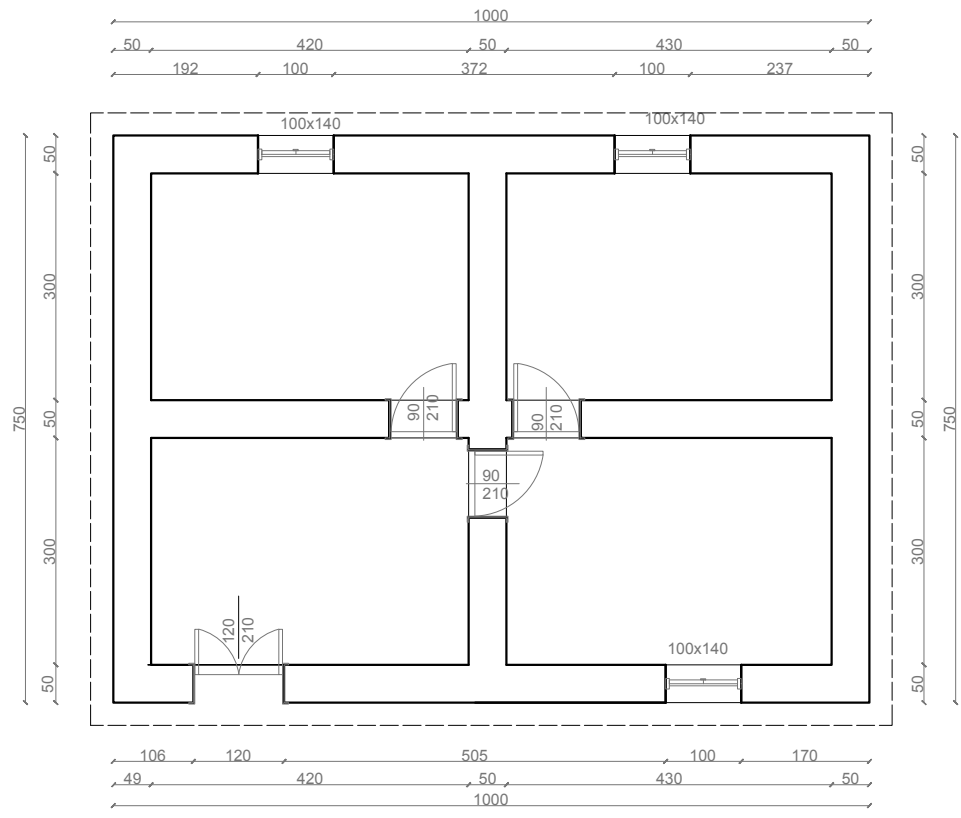

AGIM TRENDAFILI (BILISHT)

	OBJEKTI	RIKONSTRUKSION I BANESES / BILISHT	FLETA	PLANIMETRI E KATIT
	PERFITUESI	AGIM TRENDAFILI	SHKALLA	1:100
	PASURIA	_____	PROJEKTUESI