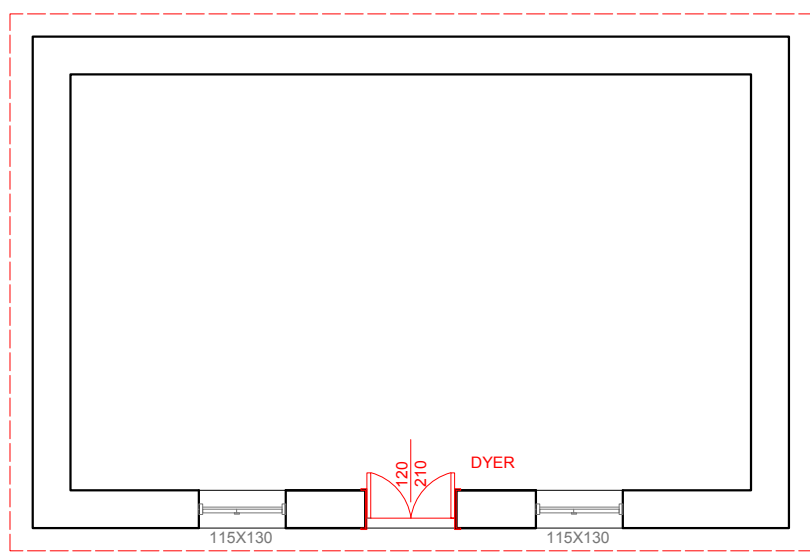

CATI

	OBJEKTI	RIKONSTRUKSION I BANESES / BILISHT	FLETA	SKEMA E NDERHYRJEVE
	PERFITUESI	ARTAN GOGOLI	SHKALLA	1:100
	PASURIA	_____	PROJEKTUESI