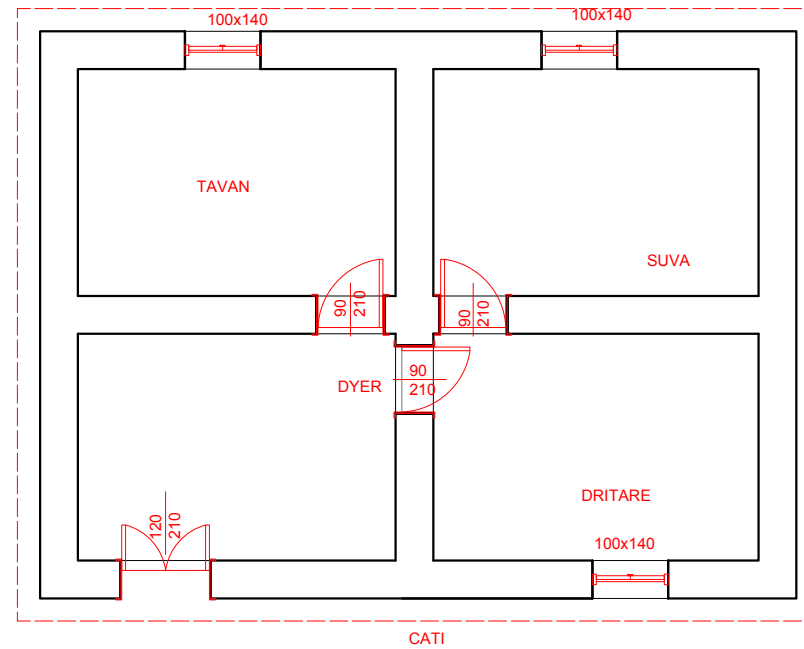

OBJEKTI	RIKONSTRUKSION I BANESES / BILISHT	FLETA	SKEMA E NDERHYRJEVE
PERFITUESI	AGIM TRENDAFILI	SHKALLA	1:100
PASURIA	_____	PROJEKTUESI