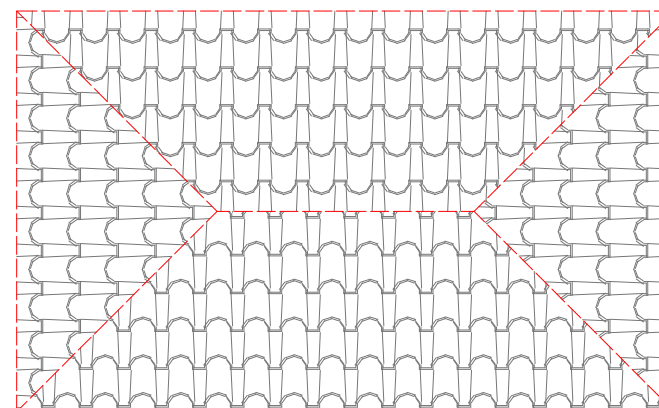

OBJEKTI RIKONSTRUKSION I BANESES / BILISHT

PERFITUESI ILIRJAN GJOZA

PASURIA _____

FLETA

SHKALLA

PROJEKTUESI

SKEMA E NDERHYRJEVE / PLANI I CATISE

1:150