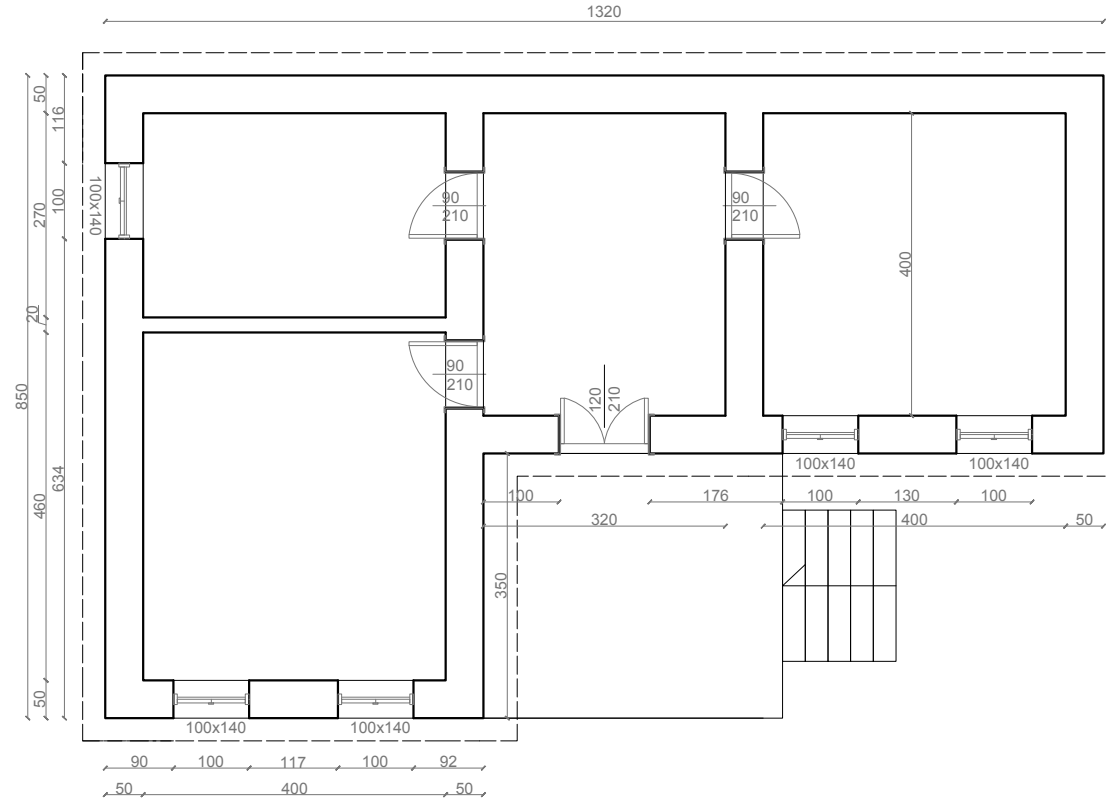

KOSTA LIMKA (BILISHT)

OBJEKTI	RIKONSTRUKSION I BANESES / BILISHT	FLETA	PLANIMETRI E KATIT
PERFITUESI	KOSTA LIMKA	SHKALLA	1:100
PASURIA	_____	PROJEKTUESI	_____

CATI

OBJEKTI	RIKONSTRUKSION I BANESES / BILISHT	FLETA	SKEMA E NDERHYRJEVE
PERFITUESI	KOSTA LIMKA	SHKALLA	1:100
PASURIA	_____	PROJEKTUESI	