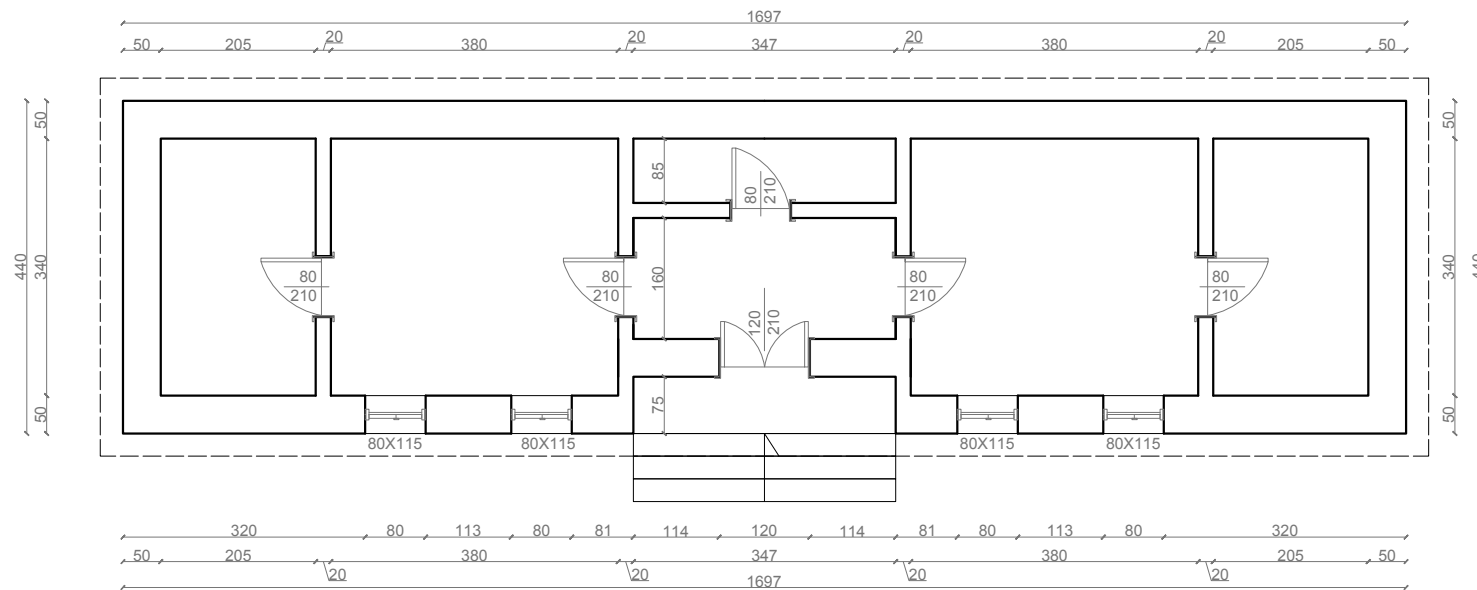

OBJEKTI

RIKONSTRUKSION I BANESES / BILISHT

PERFITUESI

LLAMBI NAKE

PASURIA

LLAMBI NAKE (BILISHT)

BASHKIA DEVOLL	OBJEKTI	RIKONSTRUKSION I BANESES / BILISHT	FLETA	PLANIMETRI E KATIT
	PERFITUESI	LLAMBI NAKE	SHKALLA	1:100
	PASURIA	_____	PROJEKTUESI	