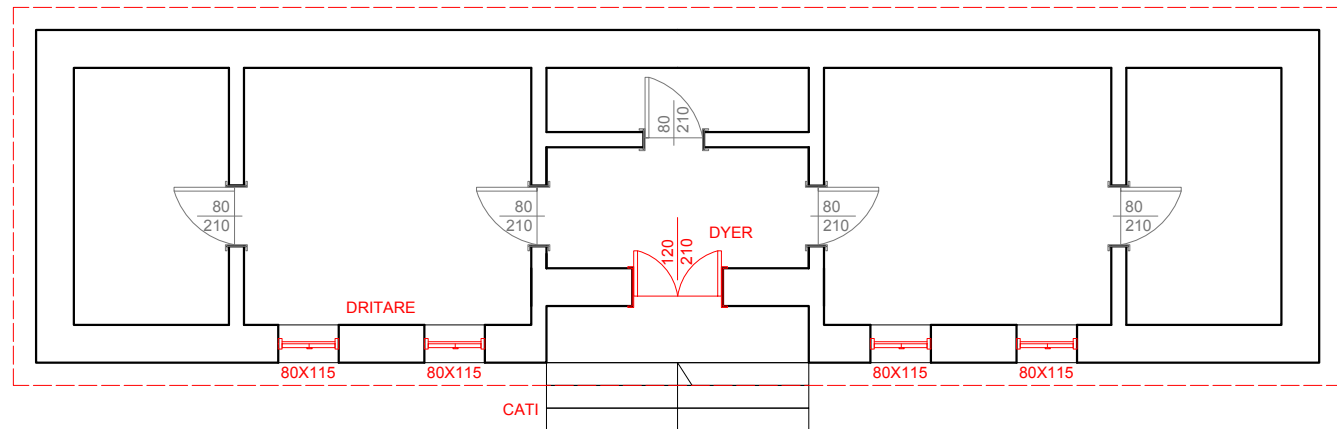

OBJEKTI

RIKONSTRUKSION I BANESES / BILISHT

PERFITUESI

LLAMBI NAKE

PASURIA

LLAMBI NAKE (BILISHT)

BASHKIA DEVOLL	OBJEKTI	RIKONSTRUKSION I BANESES / BILISHT	FLETA	PLANIMETRI E KATIT
	PERFITUESI	LLAMBI NAKE	SHKALLA	1:100
	PASURIA	_____	PROJEKTUESI	