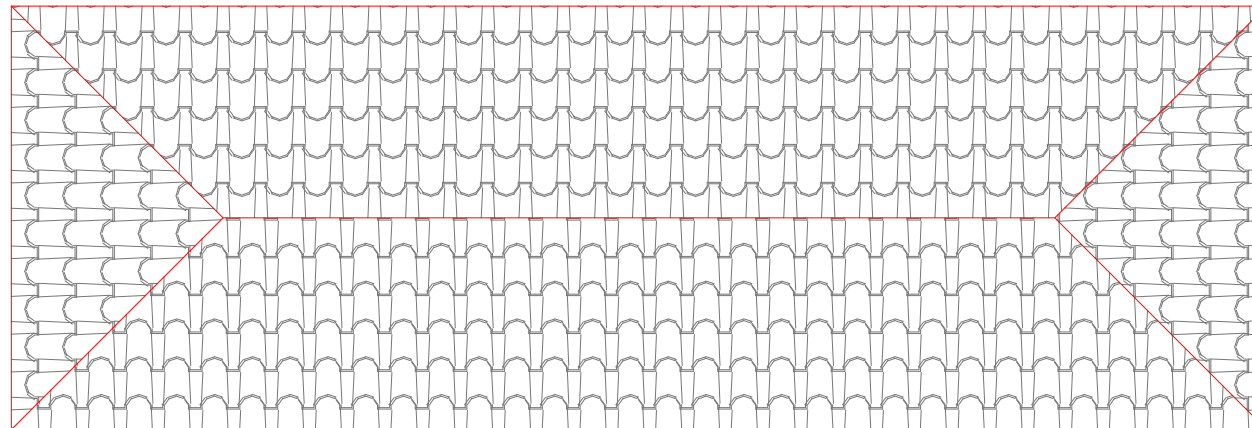

CATI

OBJEKTI	RIKONSTRUKSION I BANESES / BILISHT	FLETA	PLANI I CATISE/ SKEMA E VENDOSJES
PERFITUESI	MARJANA KAPSHTICA	SHKALLA	1:150
PASURIA	_____	PROJEKTUESI