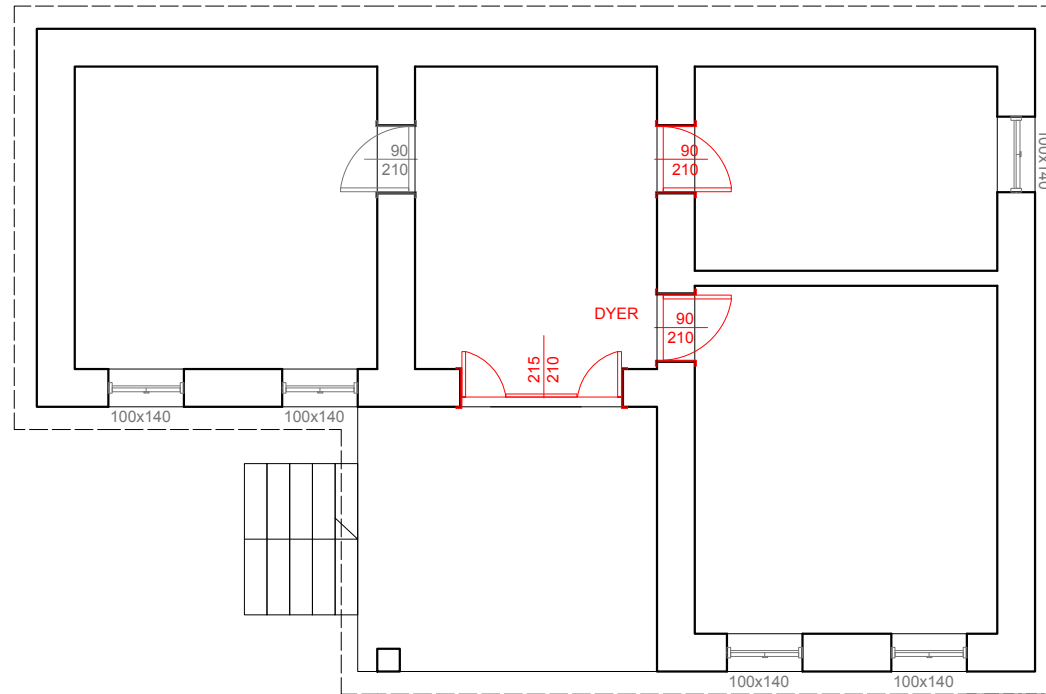

OBJEKTI	RIKONSTRUKSION I BANESES / BILISHT	FLETA	SKEMA E NDERHYRJEVE
PERFITUESI	VLADIMIR XHAMBAZI	SHKALLA	1:100
PASURIA	_____	PROJEKTUESI