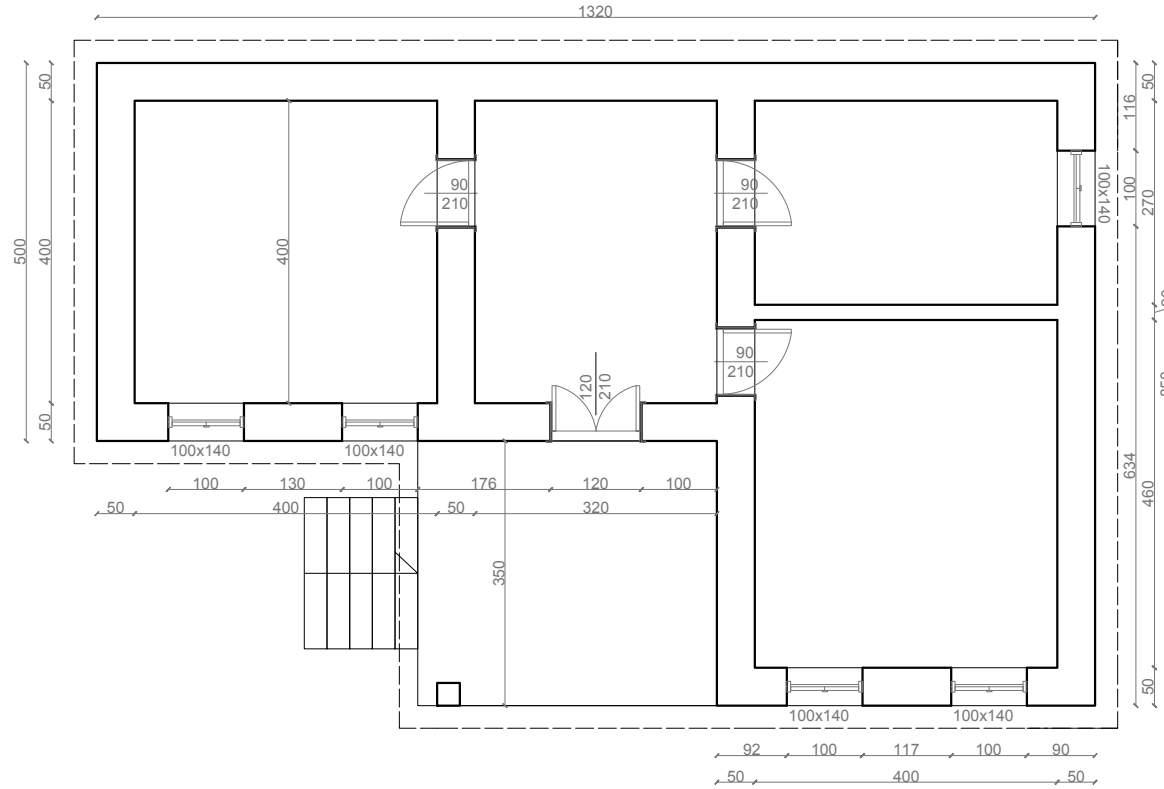

VLADIMIR XHAMBASI (BILISHT)

OBJEKTI	RIKONSTRUKSION I BANESES / BILISHT	FLETA	PLANIMETRI E KATIT
PERFITUESI	VLADIMIR XHAMBASI	SHKALLA	1:100
PASURIA	_____	PROJEKTUESI	_____