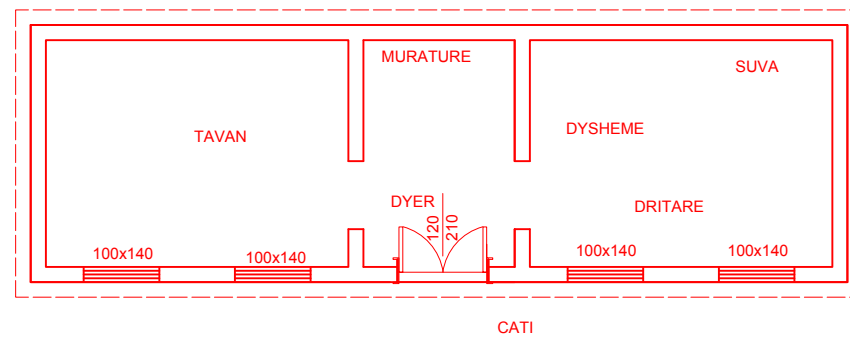

OBJEKTI	RIKONSTRUKSION I BANESES / PONCARE	FLETA	SKEMA E NDERHYRJEVE
PERFITUESI	ADRIATIK ZELENAKU	SHKALLA	1:100
PASURIA	_____	PROJEKTUESI