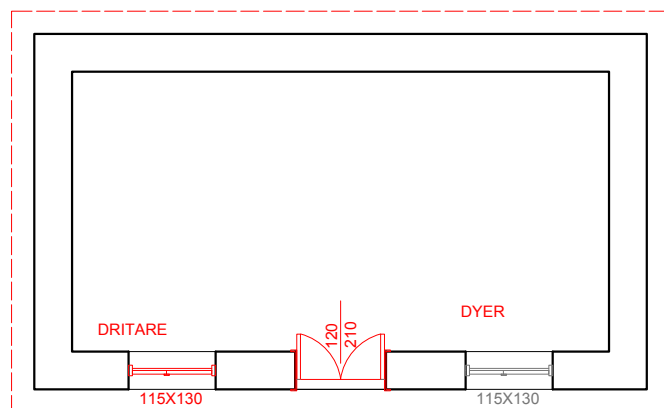

OBJEKTI RIKONSTRUKSION I BANESES / BILISHT

PERFITUESI ILIRJAN GJOZA

PASURIA _____

FLETA

SHKALLA

PROJEKTUESI

SKEMA E NDERHYRJEVE / PLANI I CATISE

1:150