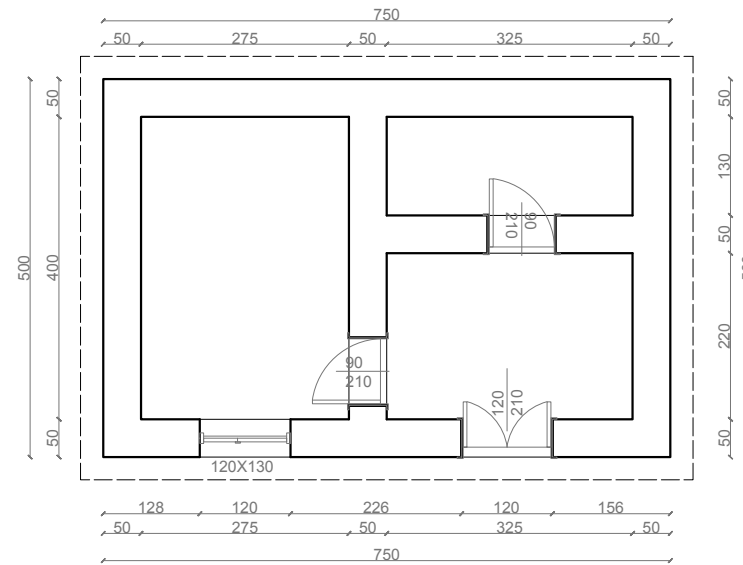

ASQERI LIPE (FITORE)

OBJEKTI	RIKONSTRUKSION I BANESES / FITORE	FLETA	PLANIMETRI E KATIT
PERFITUESI	ASQERI LIPE	SHKALLA	1:100
PASURIA	_____	PROJEKTUESI