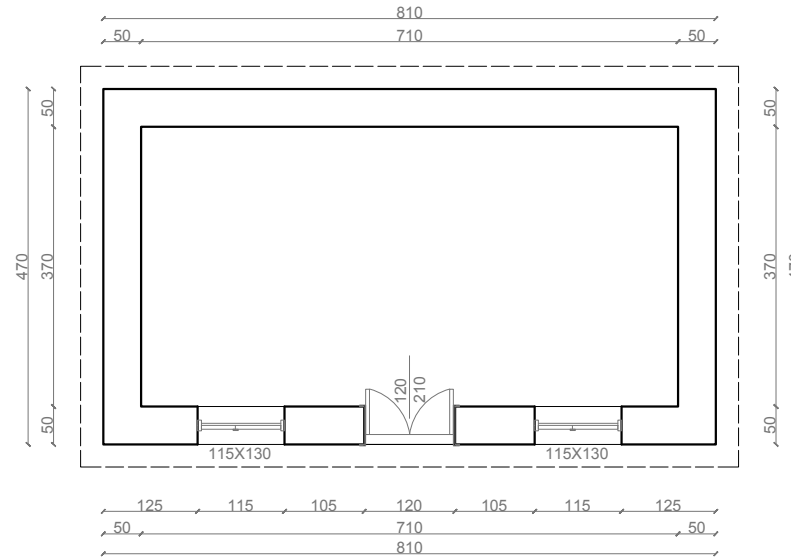

ILIRJAN GJOZA (BILISHT)

OBJEKTI	RIKONSTRUKSION I BANESES / BILISHT	FLETA	PLANIMETRI E KATIT
PERFITUESI	ILIRJAN GJOZA	SHKALLA	1:150
PASURIA	_____	PROJEKTUESI