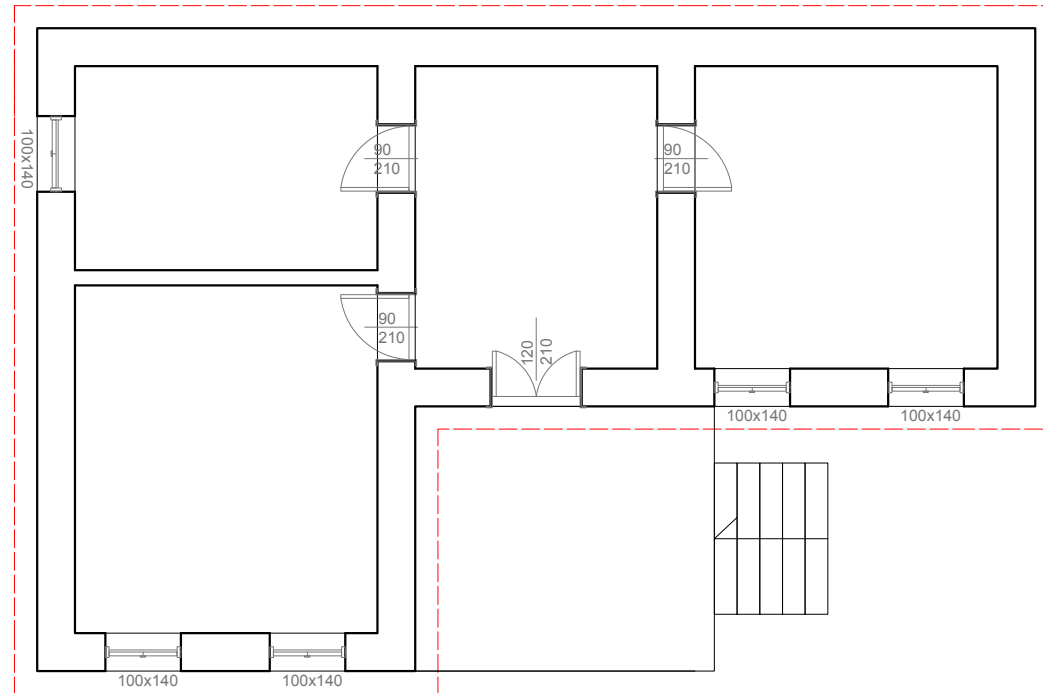

KOSTA LIMKA (BILISHT)

OBJEKTI	RIKONSTRUKSION I BANESES / BILISHT	FLETA	PLANIMETRI E KATIT
PERFITUESI	KOSTA LIMKA	SHKALLA	1:100
PASURIA	_____	PROJEKTUESI	_____

CATI

OBJEKTI	RIKONSTRUKSION I BANESES / BILISHT	FLETA	SKEMA E NDERHYRJEVE
PERFITUESI	KOSTA LIMKA	SHKALLA	1:100
PASURIA	_____	PROJEKTUESI	