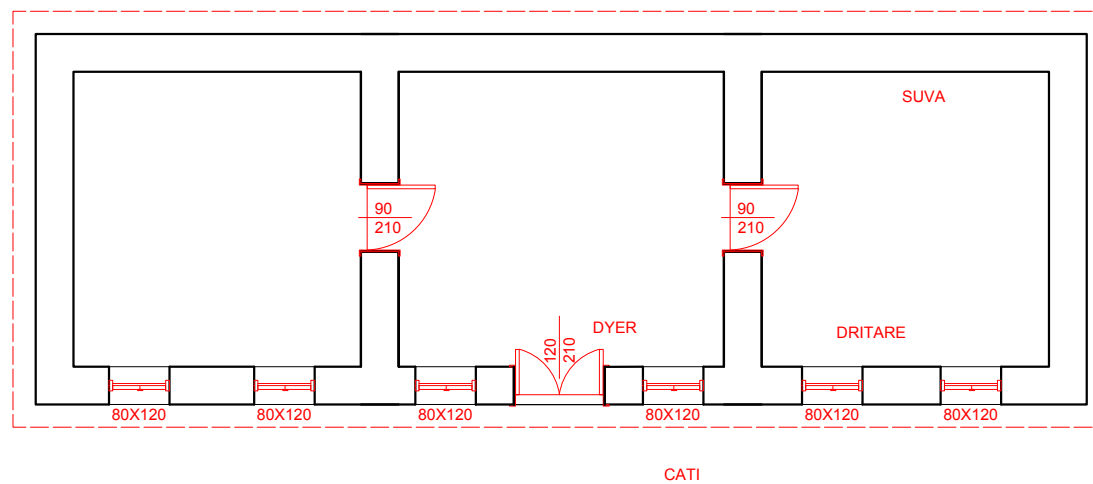

OBJEKTI	RIKONSTRUKSION I BANESES / PONCARE	FLETA	SKEMA E NDERHYRJEVE
PERFITUESI	HYSEN JAZXHI	SHKALLA	1:100
PASURIA	_____	PROJEKTUESI