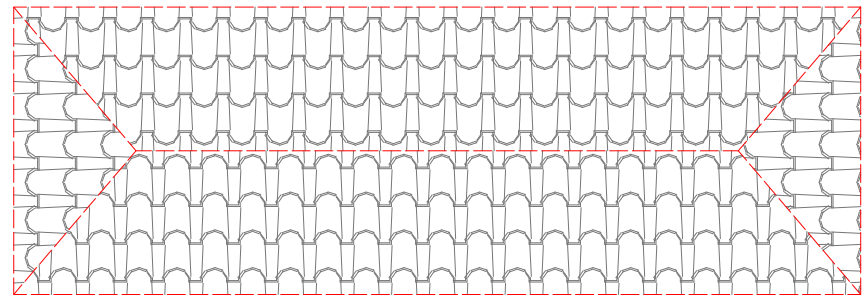

ADRIATIK ZELENAKU

PASURIA

OBJEKTI	RIKONSTRUKSION I BANESES / PONCARE	FLETA	PLANIMETRI E KATIT
PERFITUESI	ADRIATIK ZELENAKU	SHKALLA	1:100
PASURIA	_____	PROJEKTUESI	

OBJEKTI	RIKONSTRUKSION I BANESES / PONCARE	FLETA	SKEMA E NDERHYRJEVE
PERFITUESI	ADRIATIK ZELENAKU	SHKALLA	1:100
PASURIA	_____	PROJEKTUESI	