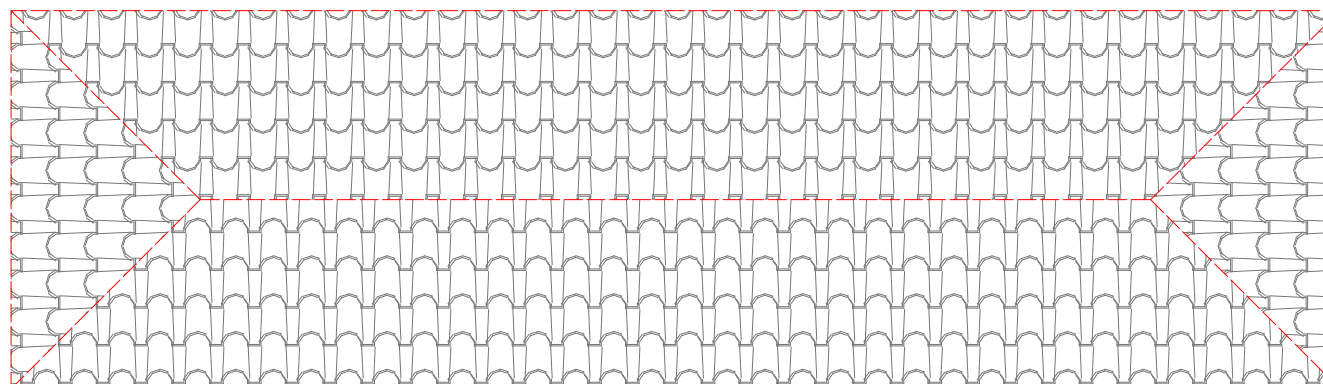

CATI

OBJEKTI	RIKONSTRUKSION I BANESES / BILISHT	FLETA	PLANI I CATISE/ SKEMA E VENDOSJES
PERFITUESI	LLAMBI NAKE	SHKALLA	1:150
PASURIA	_____	PROJEKTUESI