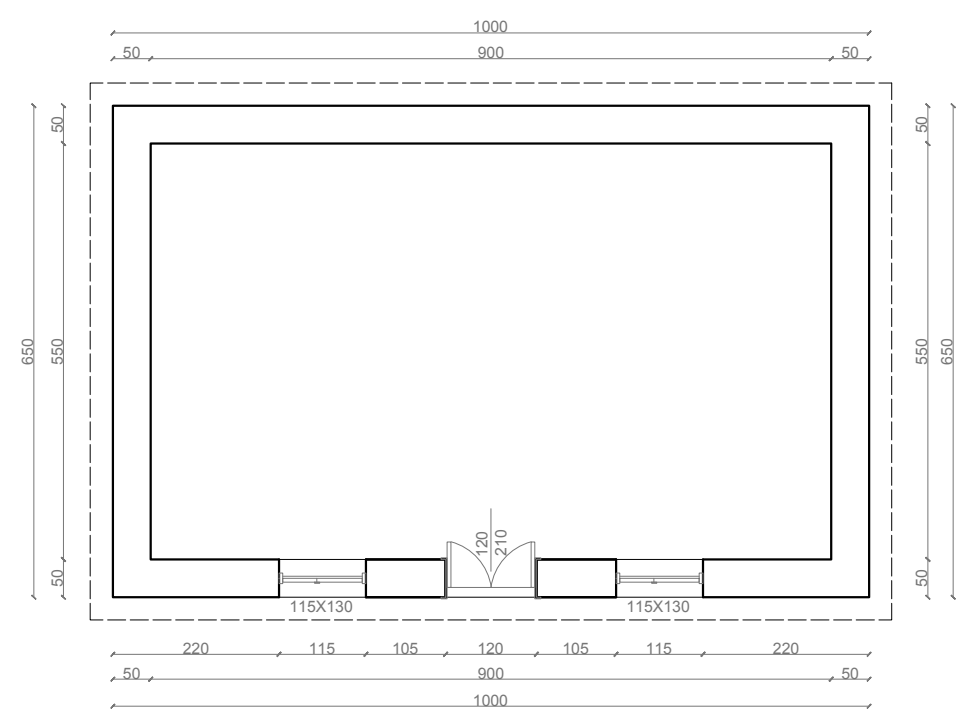

ARTAN GOGOLI (BILISHT)

	OBJEKTI	RIKONSTRUKSION I BANESES / BILISHT	FLETA	PLANIMETRI E KATIT
	PERFITUESI	ARTAN GOGOLI	SHKALLA	1:100
	PASURIA	_____	PROJEKTUESI