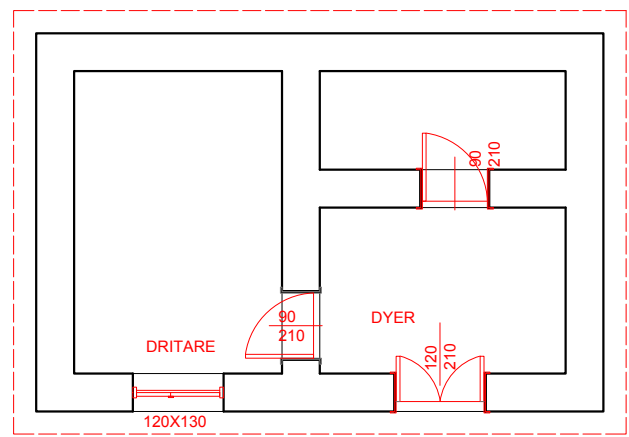

CATI

	OBJEKTI	RIKONSTRUKSION I BANESES / FITORE	FLETA	SKEMA E NDERHYRJEVE
	PERFITUESI	ASQERI LIPE	SHKALLA	1:100
	PASURIA	_____	PROJEKTUESI