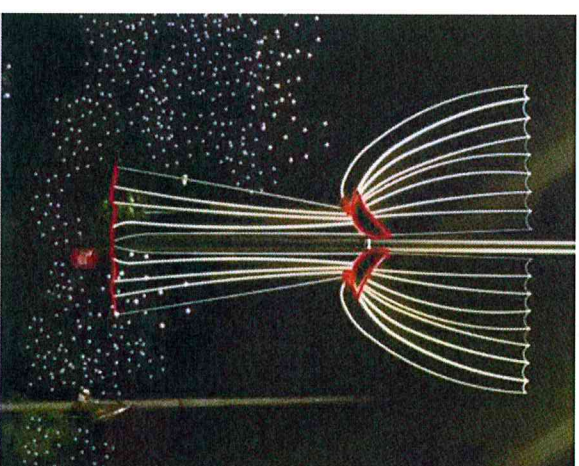

Foto Ilustruese

LED I bardhe

LED I kuq

Sasia:

Dekor per shtylla

50 ml LED per cdo shtyllë Bashkia Elbasan

Perde Dritash Asimetrike 10 m per Murin e Kalase

Specifikime Teknik