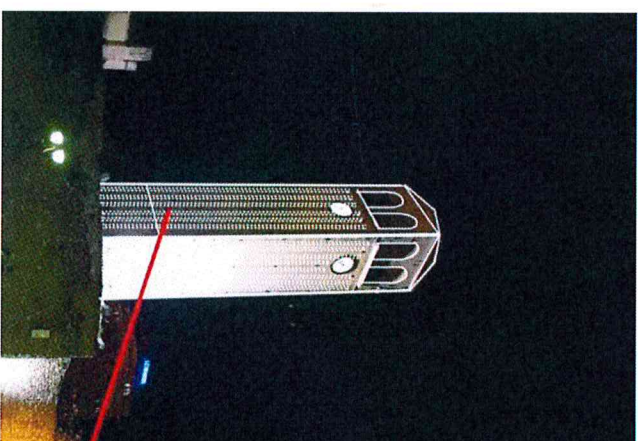

Dekor / Konturim Sahati

Specifikime Teknik

Te gjitha materialet jane per ambjent te jashtem

1. Konturimi me Varg Dritash Voltazh I larte
  LED 2835
  144 Kokrra/meter
  8 W e bardhe e ngrohte
  IP65
2. Varg dritash, 220 V, 100 Led/10 m
  Statike mashkull-femer
  Lidhje cdo 5 Led – 1 Blic
  PVC kabull transparent
  1.5 m IP
  44 Prize
  CE
  Ngjyra: e bardhe e Ngrohte

Foto Ilustruese

2