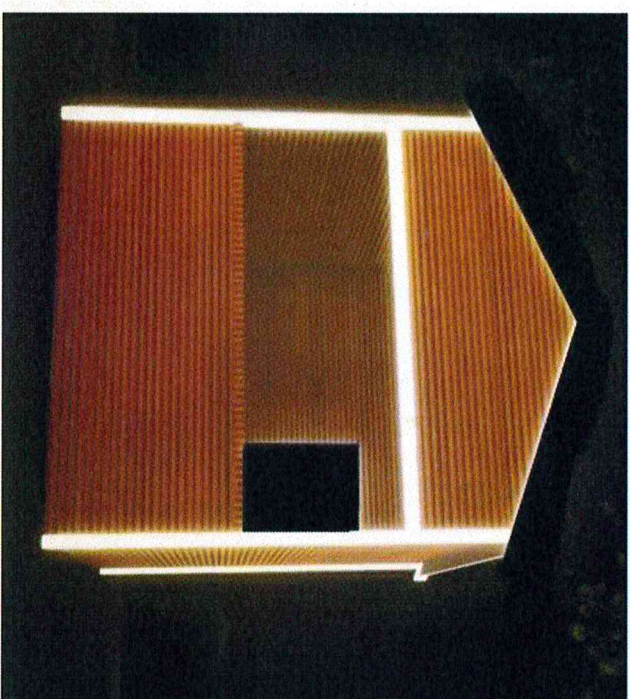

Bashkia

Ndricimi Shtepizat

Specifikime Teknik

Te gjitha materialet jane per ambjent te jashtem

Drite Voltazg I larte LED 2835 Vargje Dritash
144 kokrra/m
8 W e bardhe e ngrohte
IP 65

Foto Ilustruese

Elementi I dritave