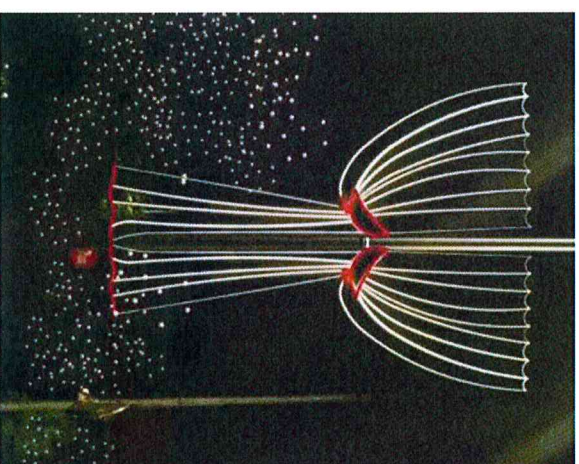

Foto Ilustruese

Sasia:

Bashkia Elbasan