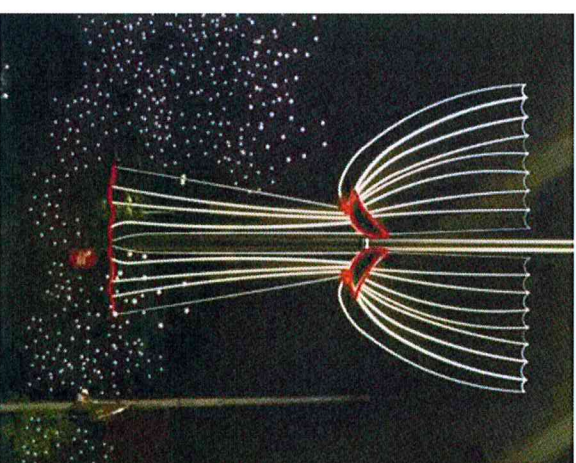

Foto Ilustruese

Sasia:

Bashkia Elbasan