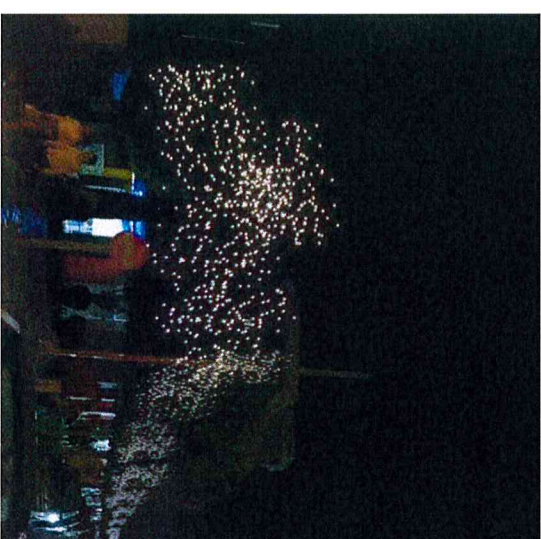

Dekor per peme me drita

Specifikime Teknik

Te gjiha materialet jane per ambient te jashtem

Shirit Led

230 V

I lidhur, I bardhe I ngrohte

Gjatesia: RGB 10 m ip 65

Cdo kokerr 1 bluc

Foto Ilustruese

Elementi I dritave

Sasia:

70 ml / peme

Bashkia Elbasan