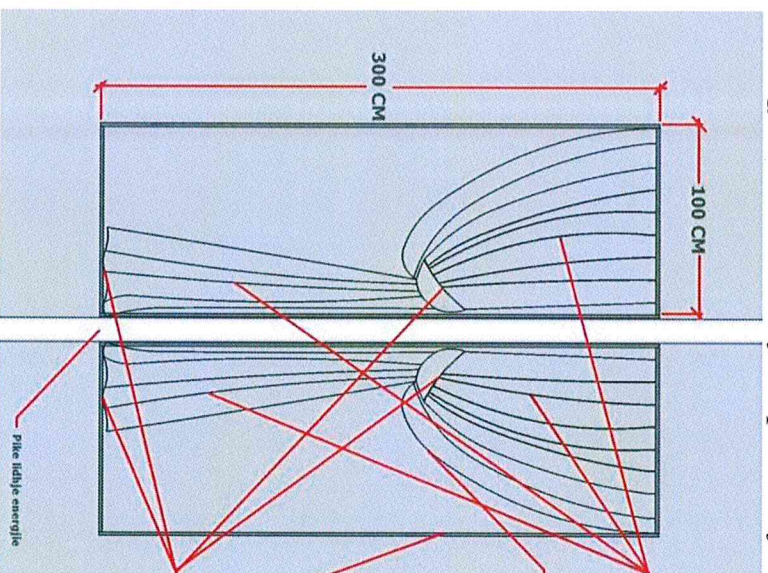

Dekor per shtylla

Specifikime Teknik

Te gjitha materialet jane per ambient te jashtem

- Led 220 V (nga te dyja anet) E bardhe e ngrohte
- 120 kokrra/Led
- Cipi Led/ SMD5050 Lume
- 20-22 lm/led
- Madhesia: 8 x 16 mm
- Lame Metalike
- Gjeresi: 20 mm
- Trashesia: 2 mm
- Profil Metalik 20 x 20 x 2 mm
- Trajtuar me bojë kundra ndryshkut
- Led 220 V (nga te dyja anet)
- E kuqe
- 120 kokrra/Led
- Cipi Led/ SMD5050 Lume
- 20-22 lm/led
- Madhesia: 8 x 16 mm