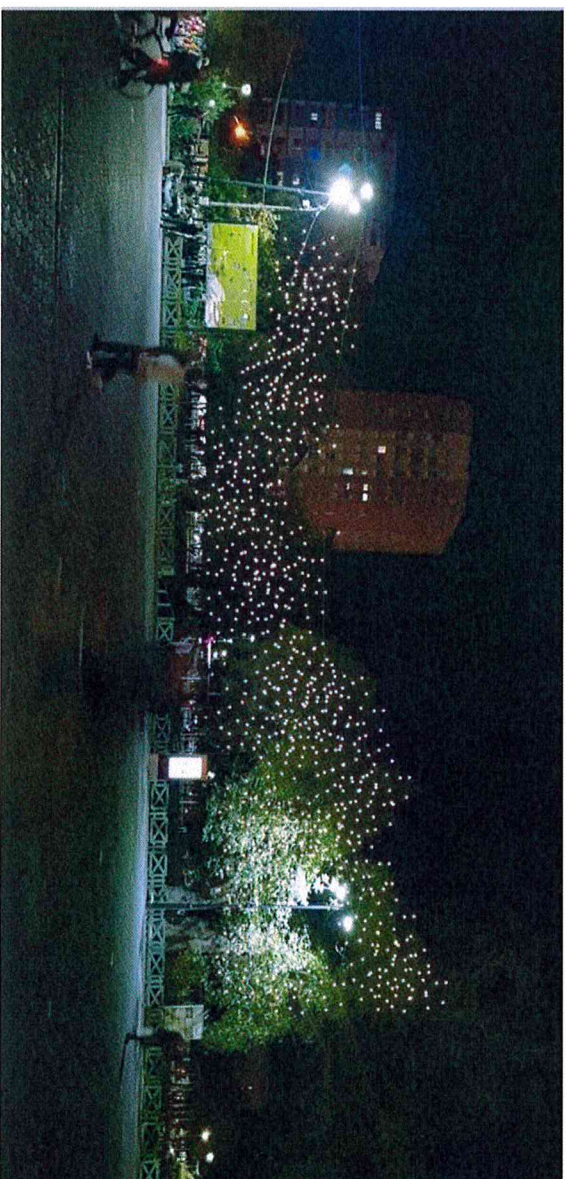

Dekor Pemetaan Lanta

Spesifikasi Teknik

Te gjitha materialet jane per ambient te jashtem

Vargje dritash LED me lidhje ne seri, kabell jeshil LED 1 ngrohje, 80 lampa / 5 m

Foto Ilustruese

Sasia: 70 ml/peme

Bashkia Elbasan