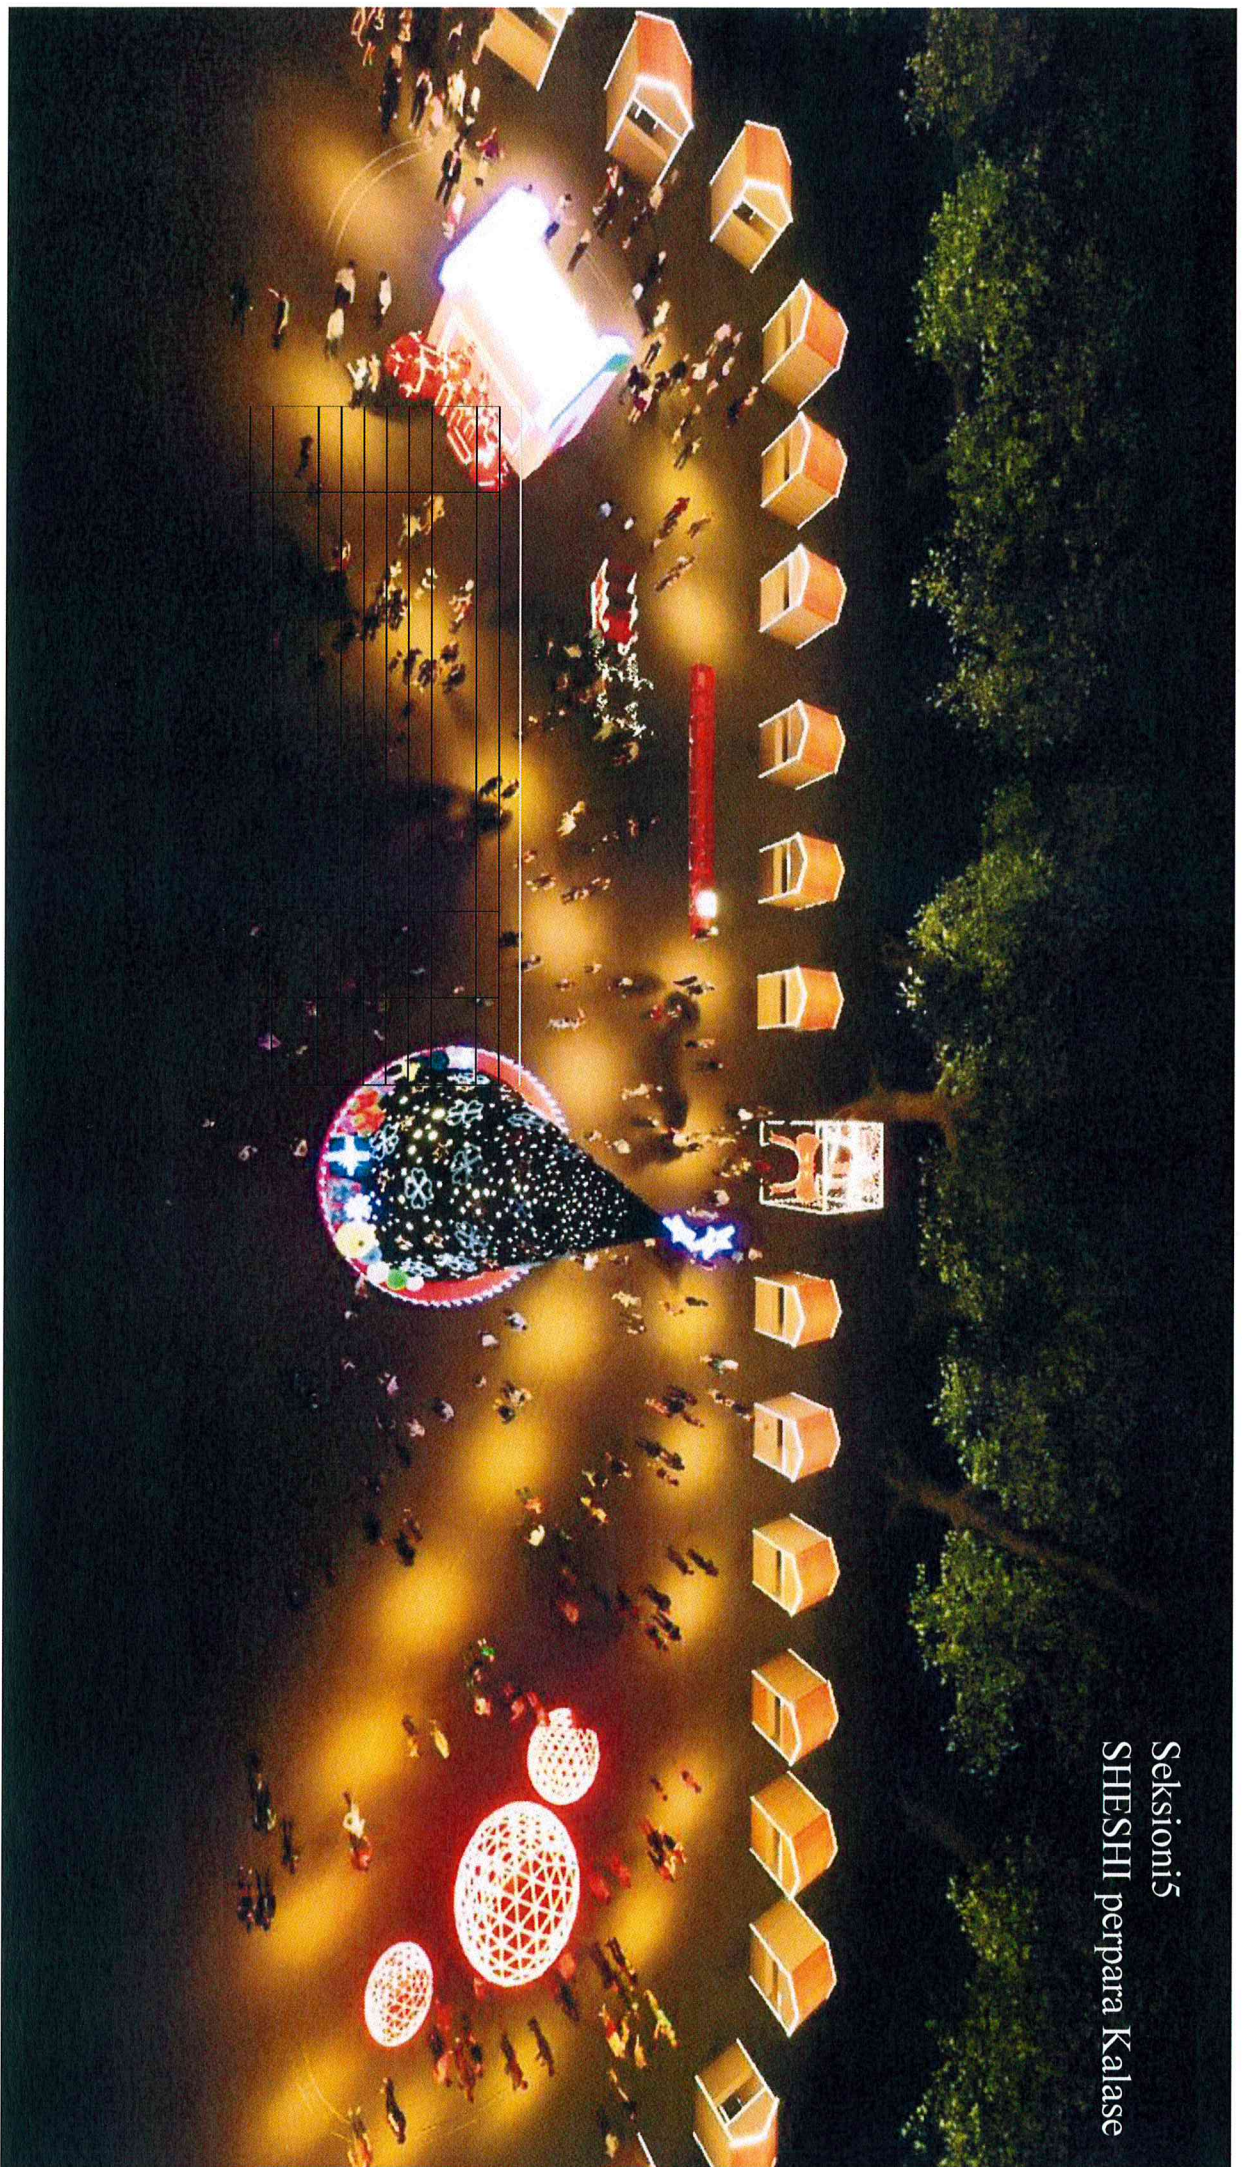

Seksioni5
SHESHII perpara Kalase