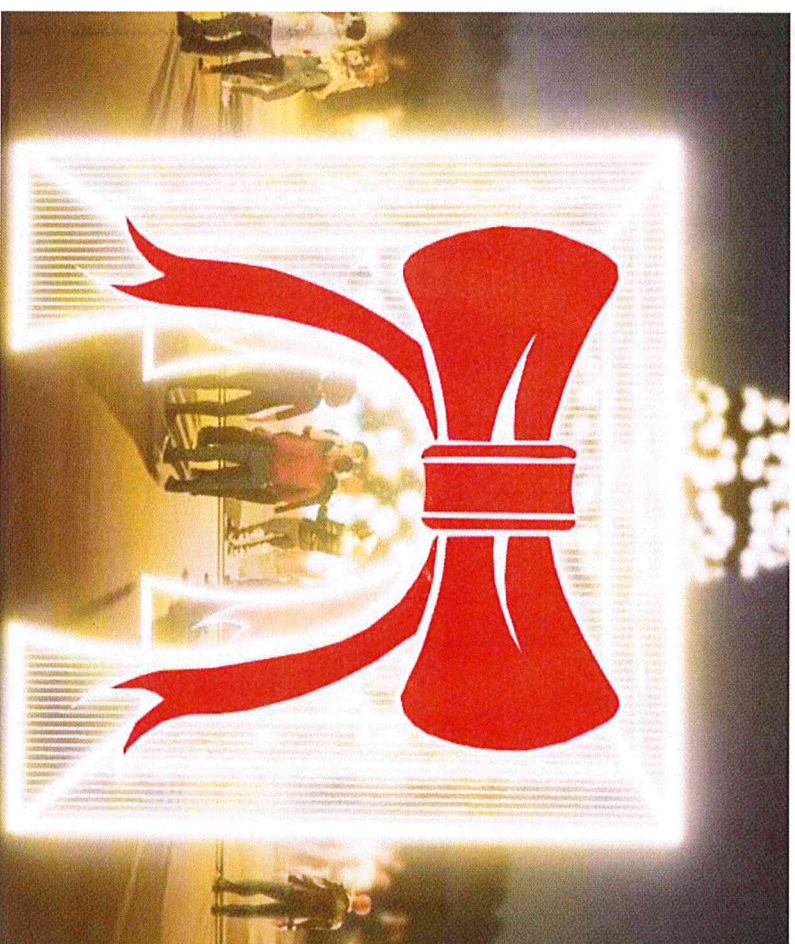

Hyrja ne Shesh

Specifickime Teknik

Te gjitha materialet jane per ambient te jashtem

Kontruksion metalik 4 x 4 x 4 m I dekoruar me drita ne forme dhurate
Kontruksioni metalik me profile 40 x 40 x 2 mm
Shufra brum F8 e veshur me rjete transparente pvc 8 mm, mbi te cilat
behet veshja me drita
IP65 me kabell transparent, e bardhe e ngrofte Fjongo
me rjete transparente pvc 8 mm te kuqe

Përgatiti
Përgjegjësi S.P.SH.I
Drejtori D.P.T.P.-se

Kleodian Bixi
Marvis Avllazagaj
Alba Canaj

MIRATOHET
KRYETARI I BASHKISE

GLEDIAN ILATJIA

Sasia: 1 cope

Bashkia Elbasan Foto Ilustruese