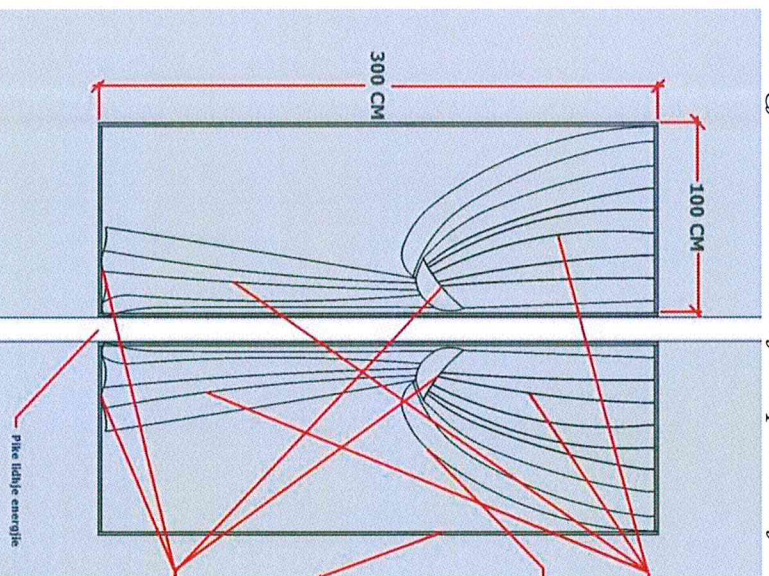

Dekor per shtylla

Specifikime Teknik

Te gjitha materialet jane per ambjent te jashtem

- → Led 220 V (nga te dyja anet) E bardhe e ngrohte
- → 120 kokrra/Led
- → Cipi Led/ SMD5050 Lume 20-22 lm/led
- → Madhësia: 8 x 16 mm
- → Lame Metalike Gjeresi: 20 mm Trashësia: 2 mm
- → Profil Metalik 20 x 20 x 2 mm Trajtuar me bojë kundër ndryshkut
- → Led 220 V (nga te dyja anet) E kuqe
- → 120 kokrra/Led Cipi Led/ SMD5050 Lume 20-22 lm/led
- → Madhësia: 8 x 16 mm