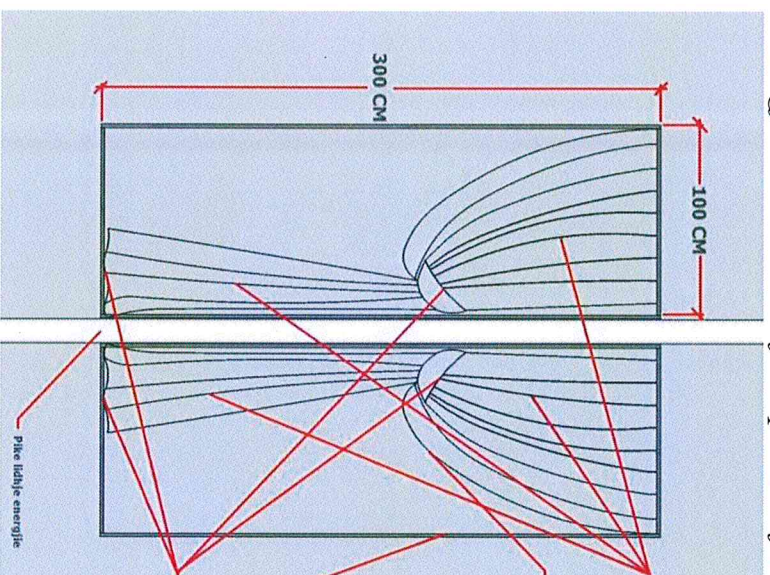

Dekor per shtylla

Specifickime Teknik

Te gjitha materialet jane per ambient te jashtem

- Led 220 V (nga te dya anet) E bardhe e ngrohte
- 120 kokrra/Led Cipi Led/ SMD5050 Lume 20-22 lm/led
- Madhesia: 8 x 16 mm
- Lame Metalike Gjeresi: 20 mm
- Trashesia: 2 mm
- Profil Metalik 20 x 20 x 2 mm
- Trajtuar me boje kundra ndryshkut
- Led 220 V (nga te dya anet) E kuqe
- 120 kokrra/Led Cipi Led/ SMD5050 Lume 20-22 lm/led
- Madhesia: 8 x 16 mm