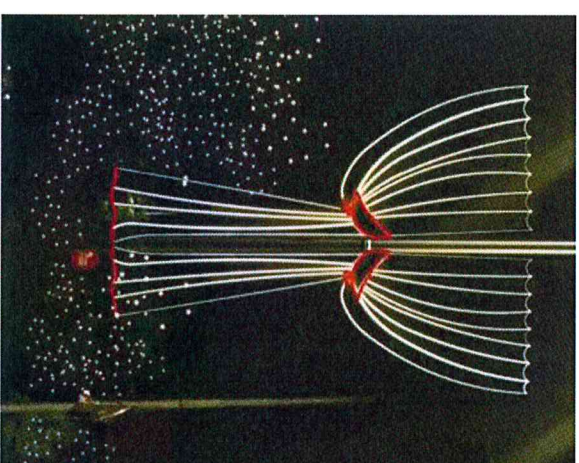

Foto Ilustruese

Sasia:

Bashkia Elbasan