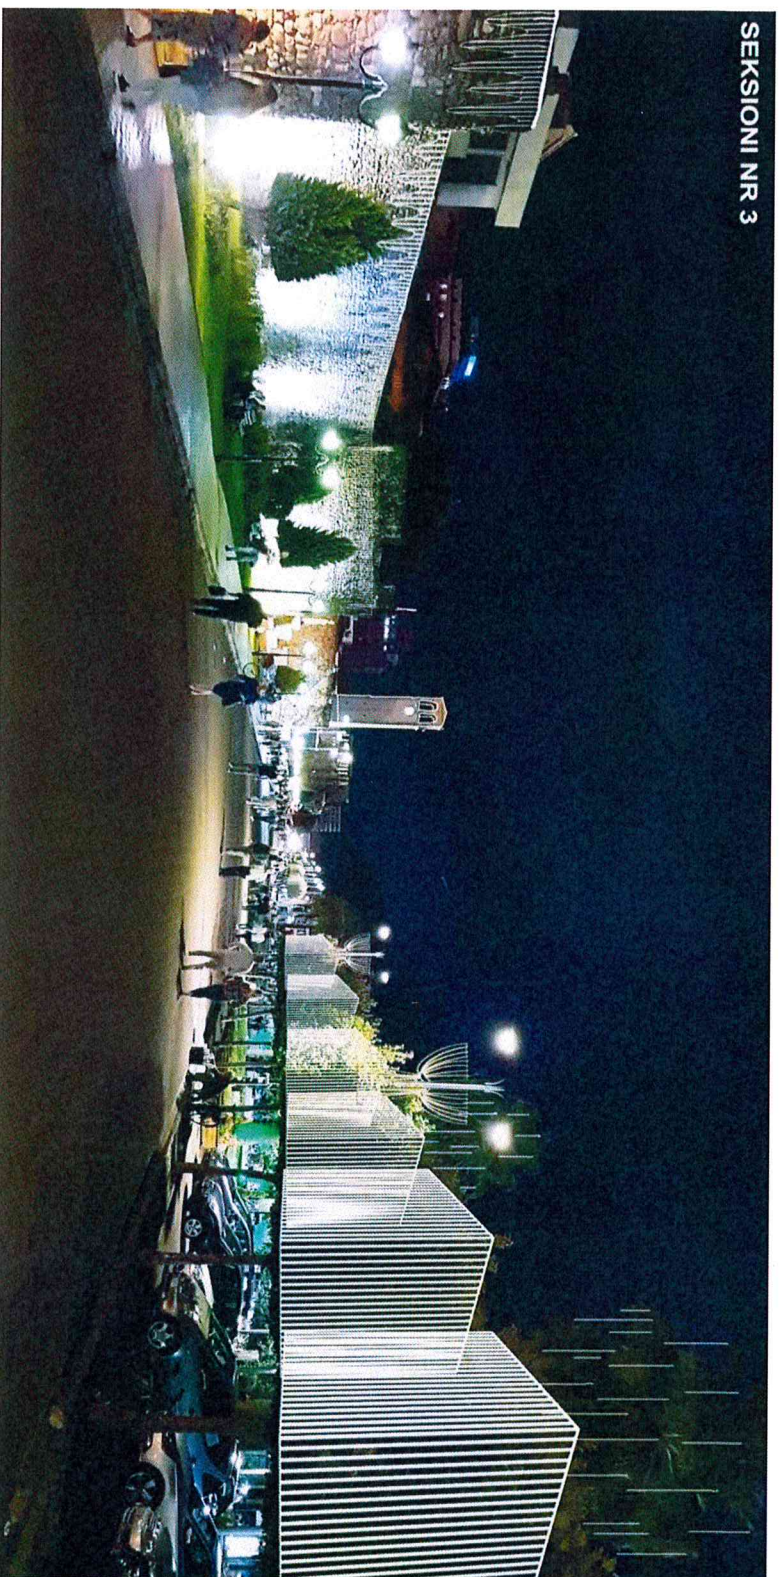

Elementi I dritave

Sasia:

70 ml / peme

Bashkia Elbasan

Seksioni 3

SEKSIONI NR 3

Sekcioni Nr. 3

Blvd. Agif Pasha