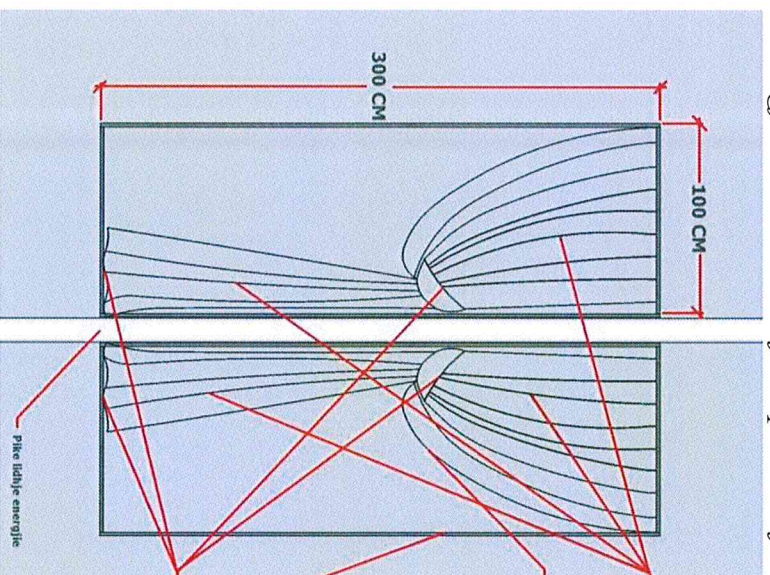

Dekor per shtylla

Specifickime Teknik

Te gjitha materialet jane per ambient te jashtem

- Led 220 V (nga te dya anet) E bardhe e ngrohte
- 120 kokrra/Led Cipi Led/ SMD5050 Lume 20-22 lm/led Madhesia: 8 x 16 mm
- Lame Metalike Gjeresi: 20 mm Trashesia: 2 mm
- Profil Metalik 20 x 20 x 2 mm Trajtuar me boje kundra ndryshkut
- Led 220 V (nga te dya anet) E kuqe
- 120 kokrra/Led Cipi Led/ SMD5050 Lume 20-22 lm/led Madhesia: 8 x 16 mm