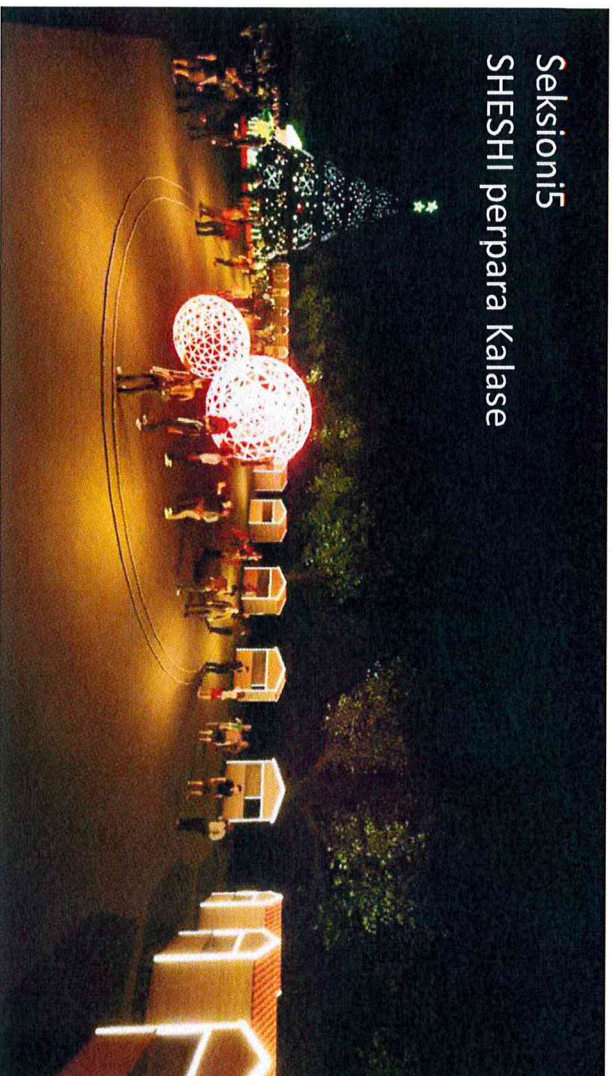

Elementi I dritave

Sasia:

70 ml / peme

Bashkia Elbasan

Seksioni 5

Seksioni5
SHESHII perpara Kalase

Seksioni5 SHESHI perpara Kalase

Seksioni 5