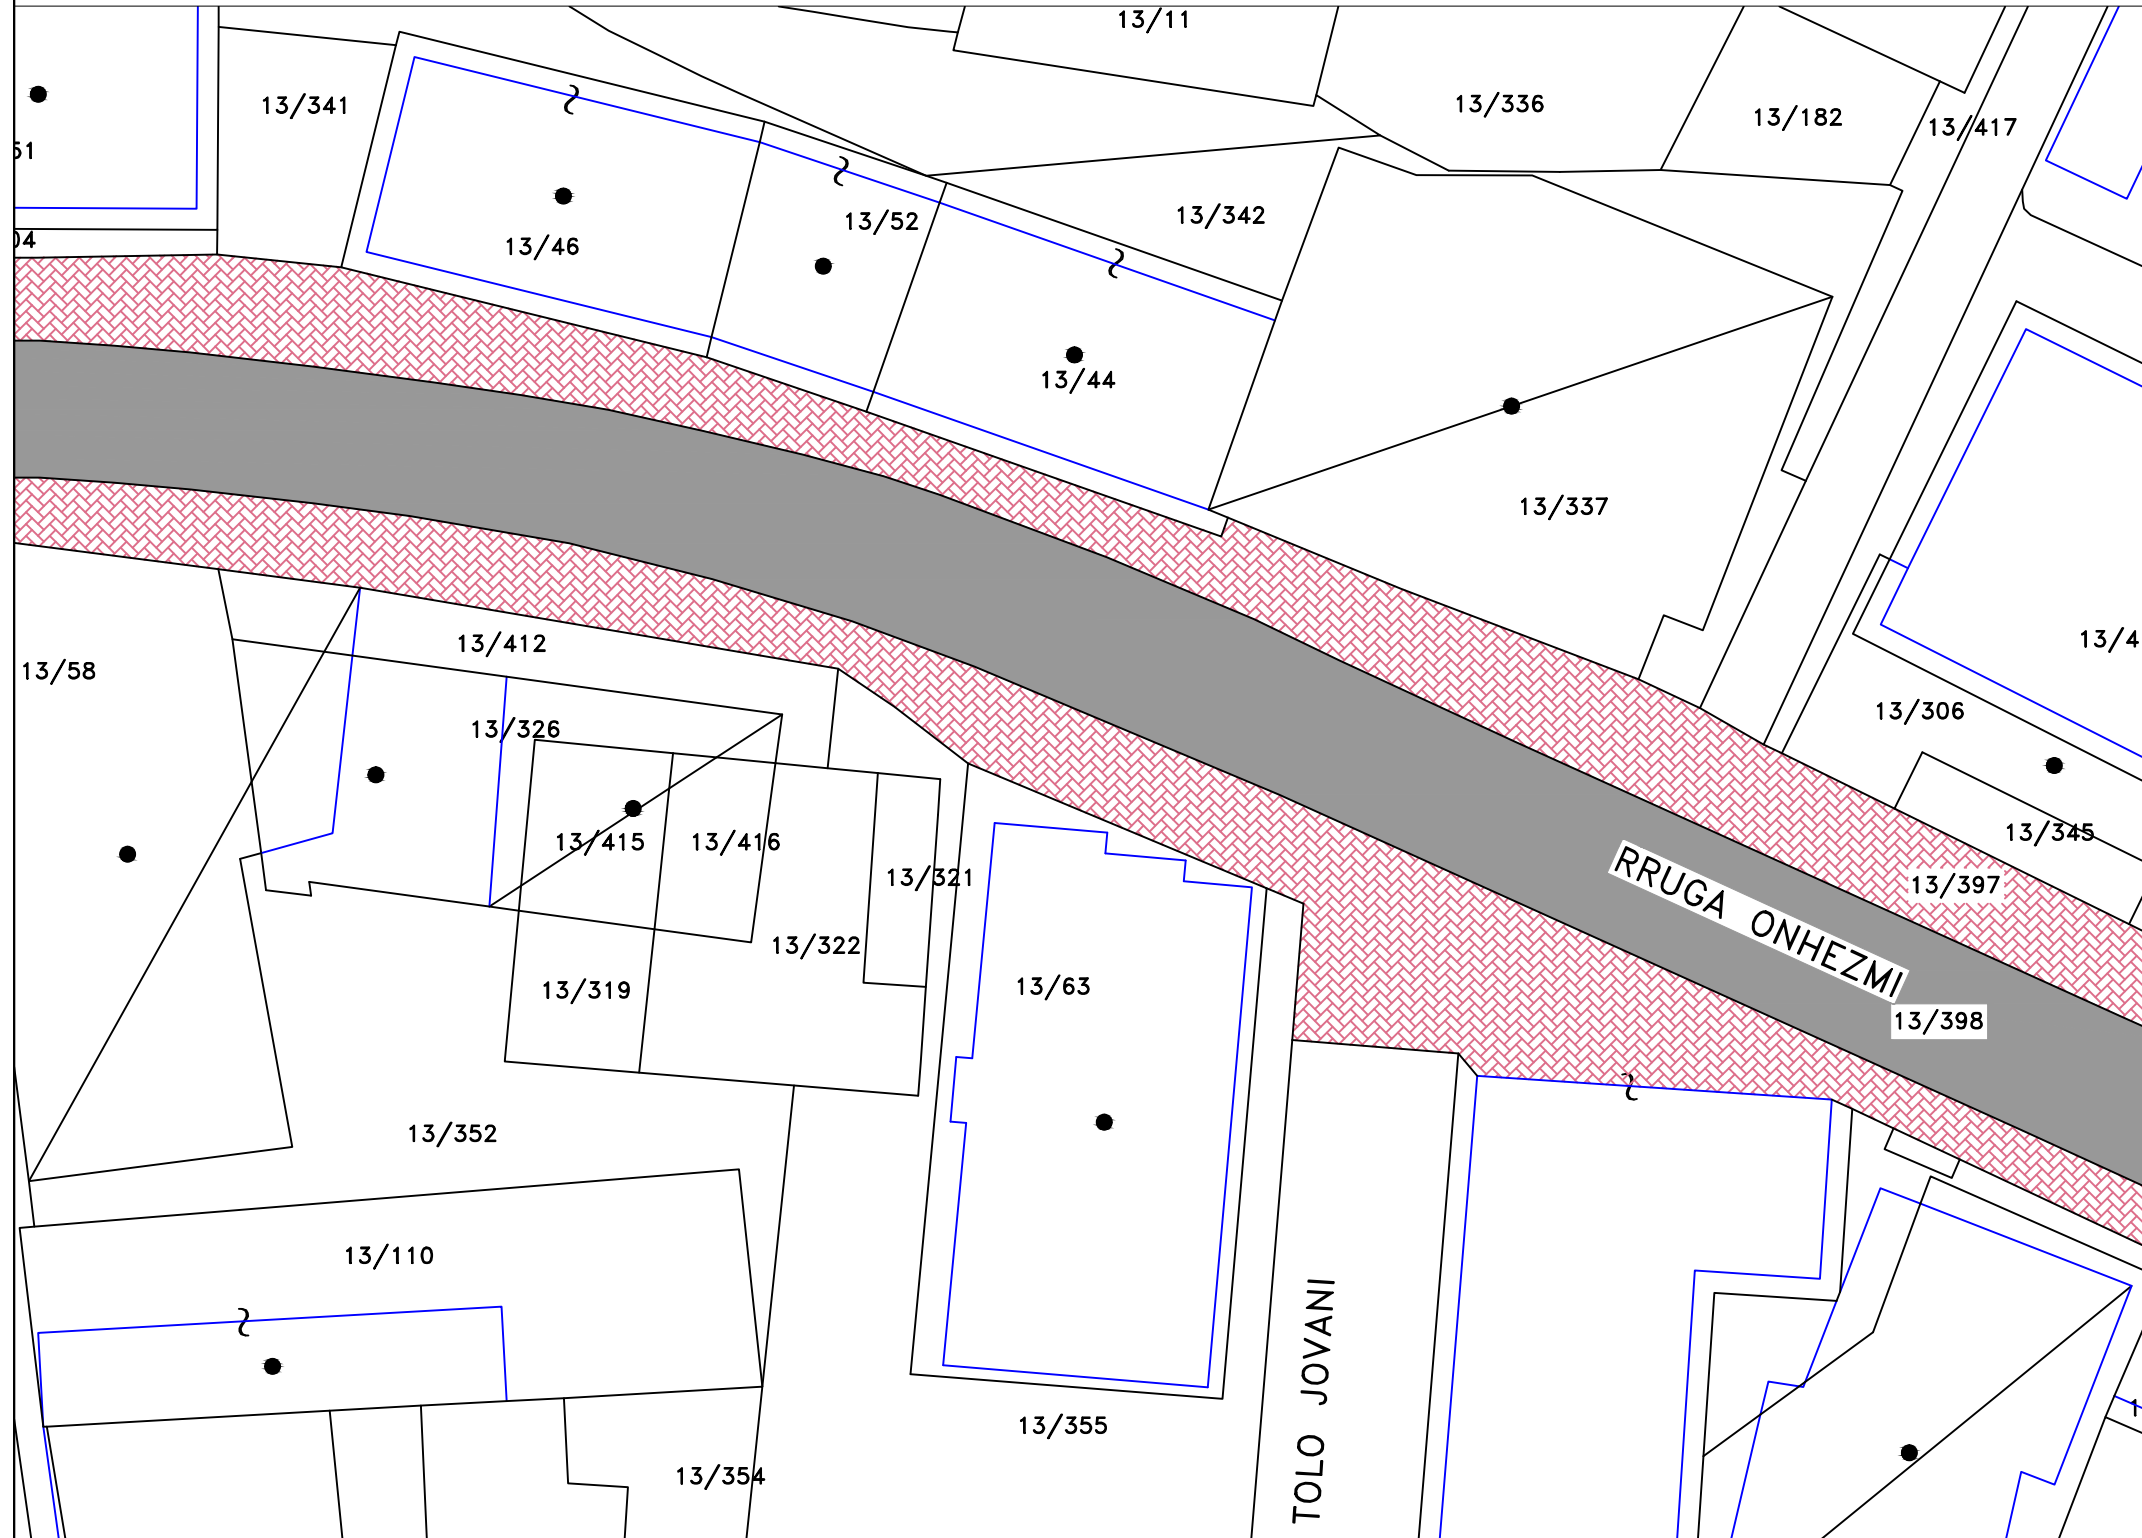

Rikualifikim i rr. ``ONHEZMI`` , Sarande

SHKALLA 1:2000

PER DREJTORINE E SHERBIMEVE PUBLIKE ROMEO SKENDAJ	
Grupi Projektimit	
Projektoi	
Projektoi	

	BASHKIA SARANDE	P.ZYRES URBANISTIKES	OBJEKTI EMERTIMI I FLETES	Rikualifikim dhe riveshje I rrugëve ``ONHEZMI`` dhe ``ADEM SHEME`` , Sarande Rikualifikim i rr. ``ONHEZMI`` , Sarande BASHKIA SARANDE