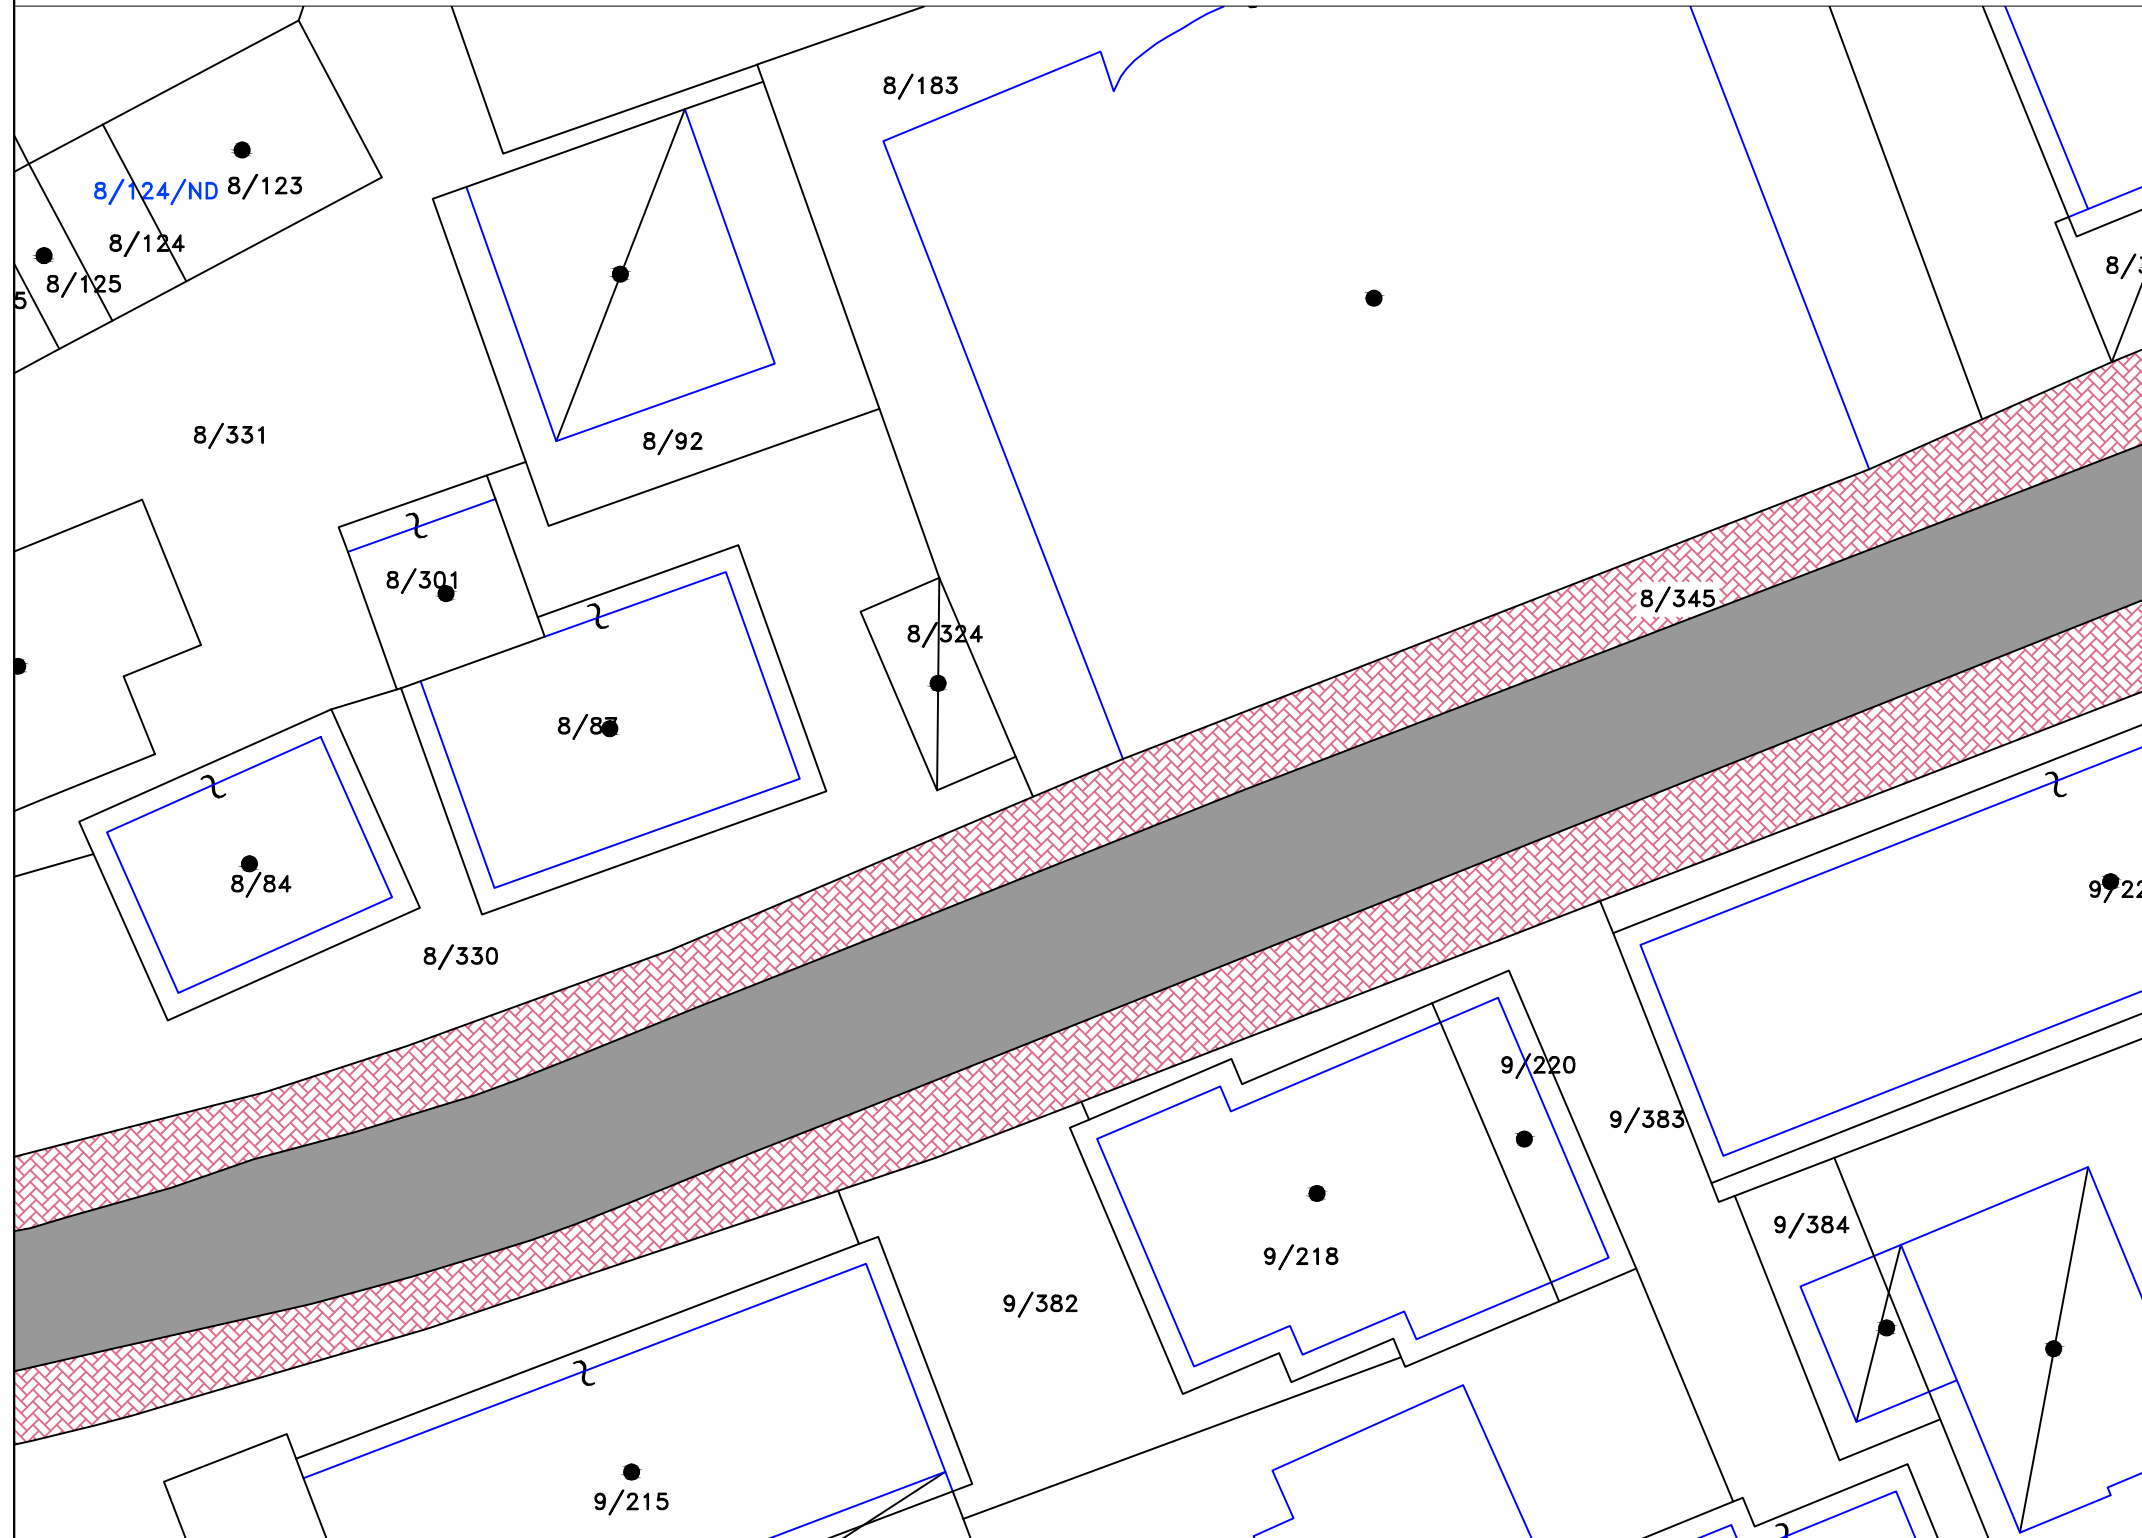

Rikualifikim i rr. ``ONHEZMI`` , Sarande

SHKALLA 1:2000

PER DREJTORINE E SHERBIMEVE PUBLIKE	
ROMEIO SKENDAJ	
Grupi Projektimit	
Projektoi	
Projektoi	

	BASHKIA SARANDE	P.ZYRES URBANISTIKES	OBJEKTI	Rikualifikim dhe riveshje I rrugëve ``ONHEZMI`` dhe ``ADEM SHEME`` , Sarande Rikualifikim i rr. ``ONHEZMI`` , Sarande BASHKIA SARANDE
			EMERTIMI I FLETES