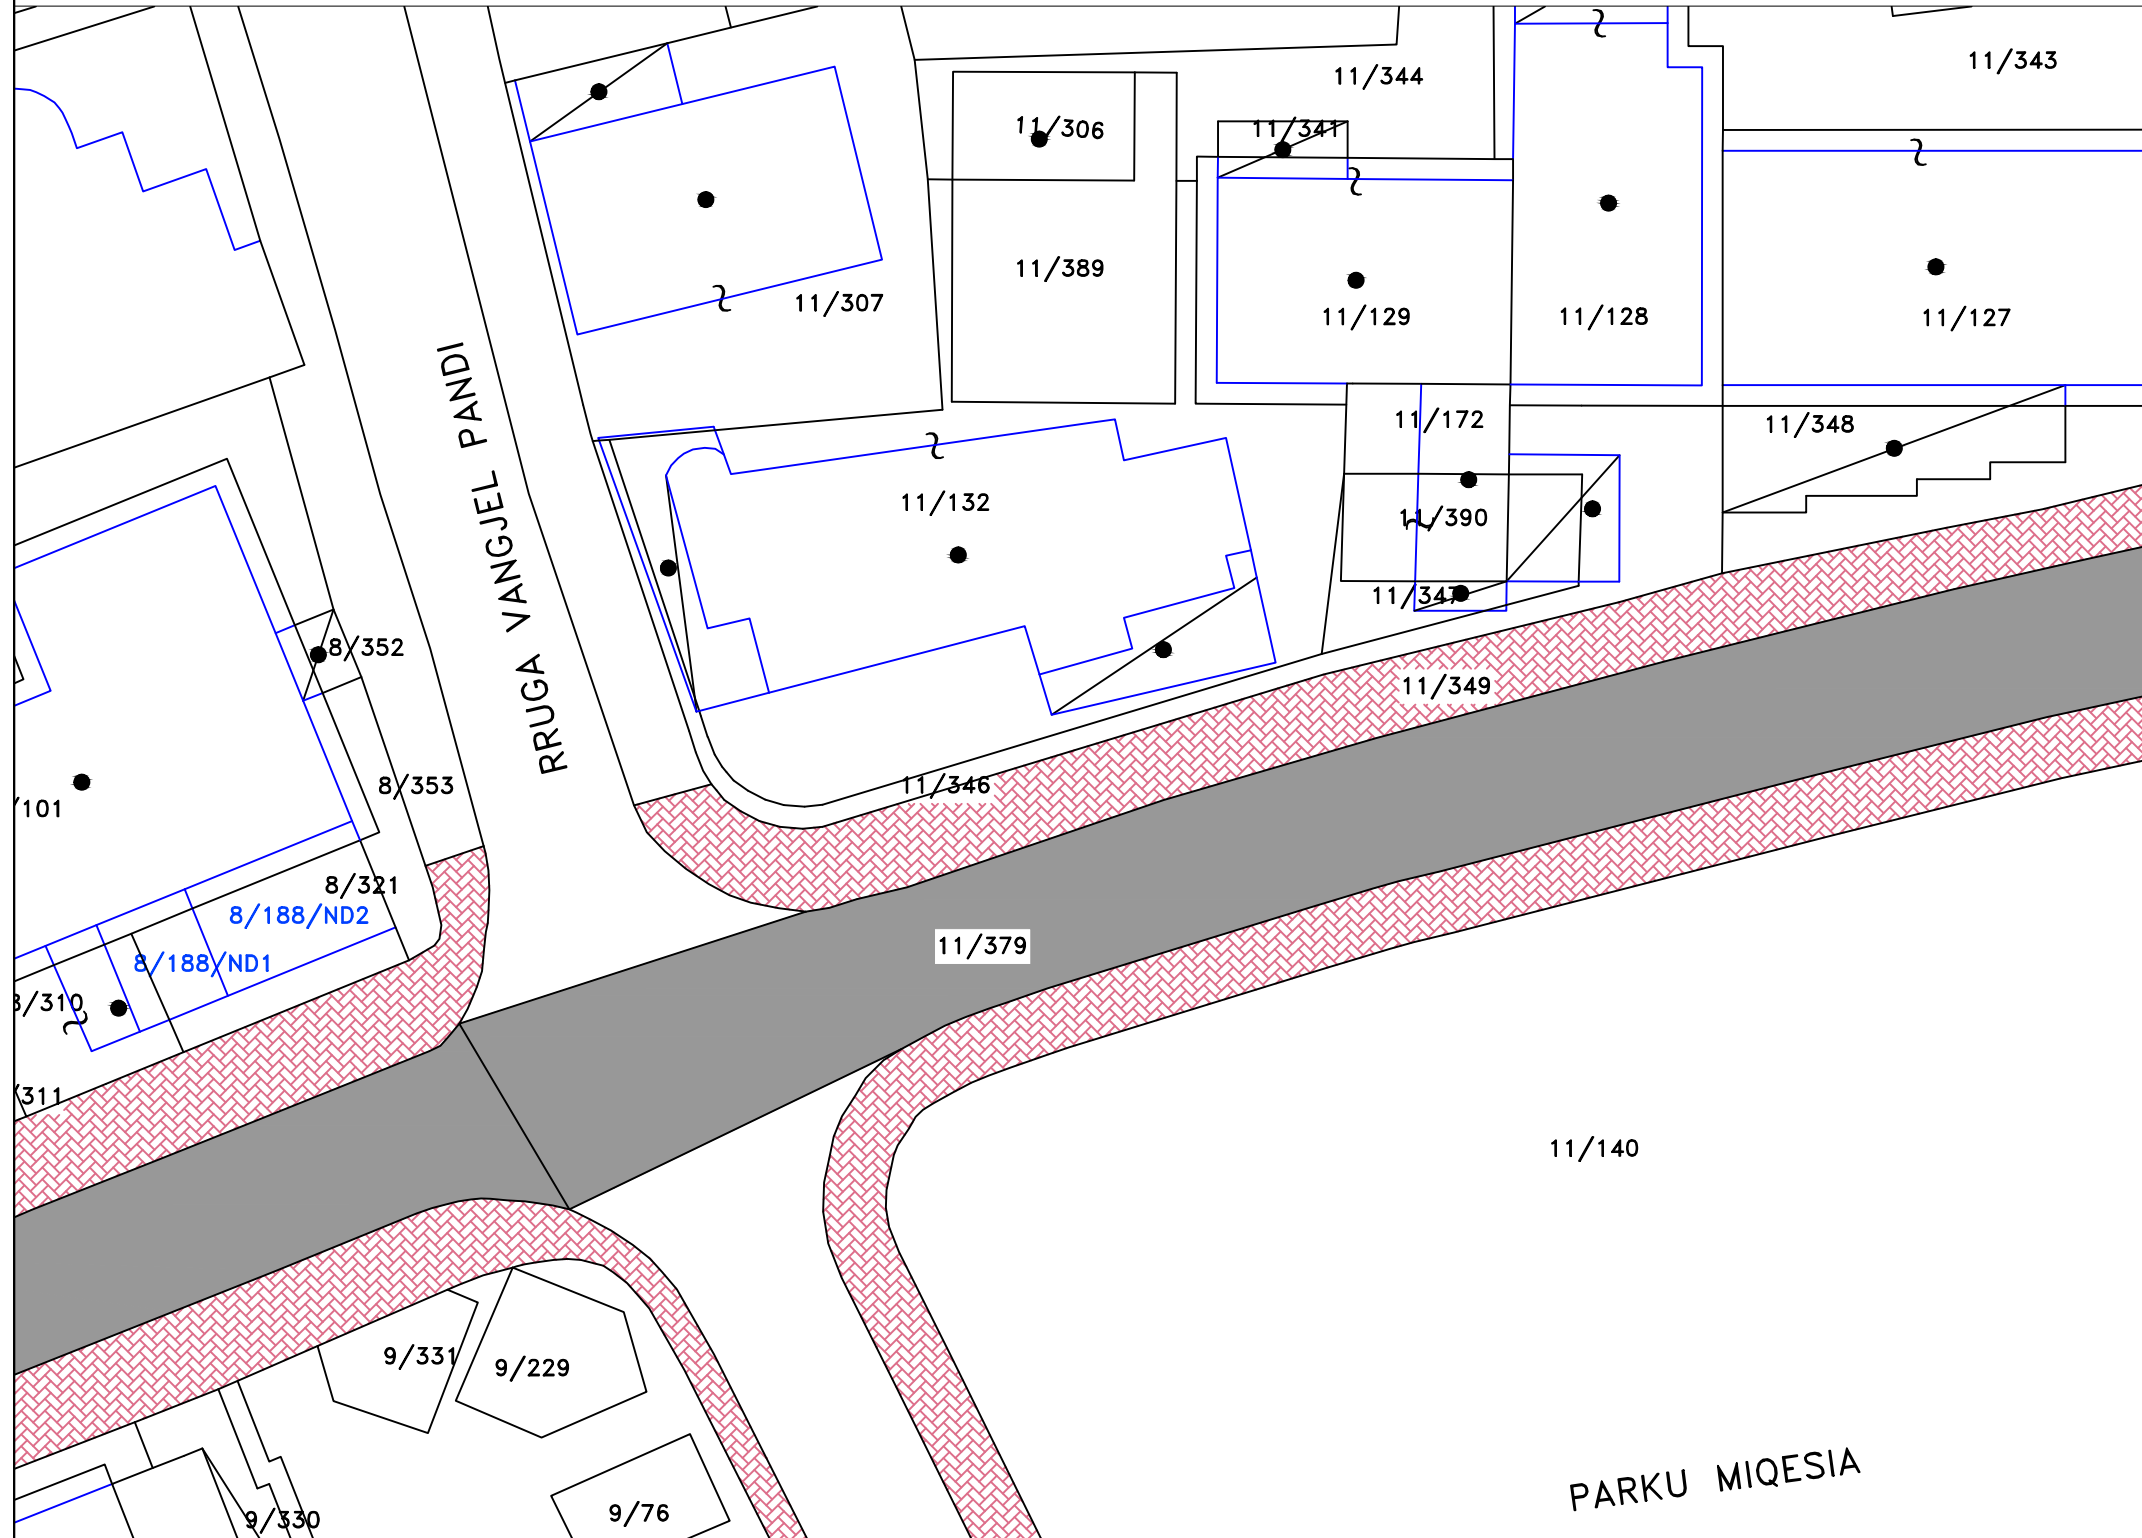

Rikualifikim i rr. ``ONHEZMI`` , Sarande

SHKALLA 1:2000

PER DREJTORINE E SHERBIMEVE PUBLIKE ROMEO SKENDAJ	
Grupi Projektimit	
Projektoi	
Projektoi	

	BASHKIA SARANDE	P.ZYRES URBANISTIKES	<table border="1"> <tr> <td style="width: 50%;">OBJEKTI</td> <td style="width: 50%;"> Rikualifikim dhe riveshje I rrugave ``ONHEZMI`` dhe ``ADEM SHEME`` , Sarande </td> </tr> <tr> <td>EMERTIMI I FLETES</td> <td> Rikualifikim i rr. ``ONHEZMI`` , Sarande BASHKIA SARANDE </td> </tr> </table>