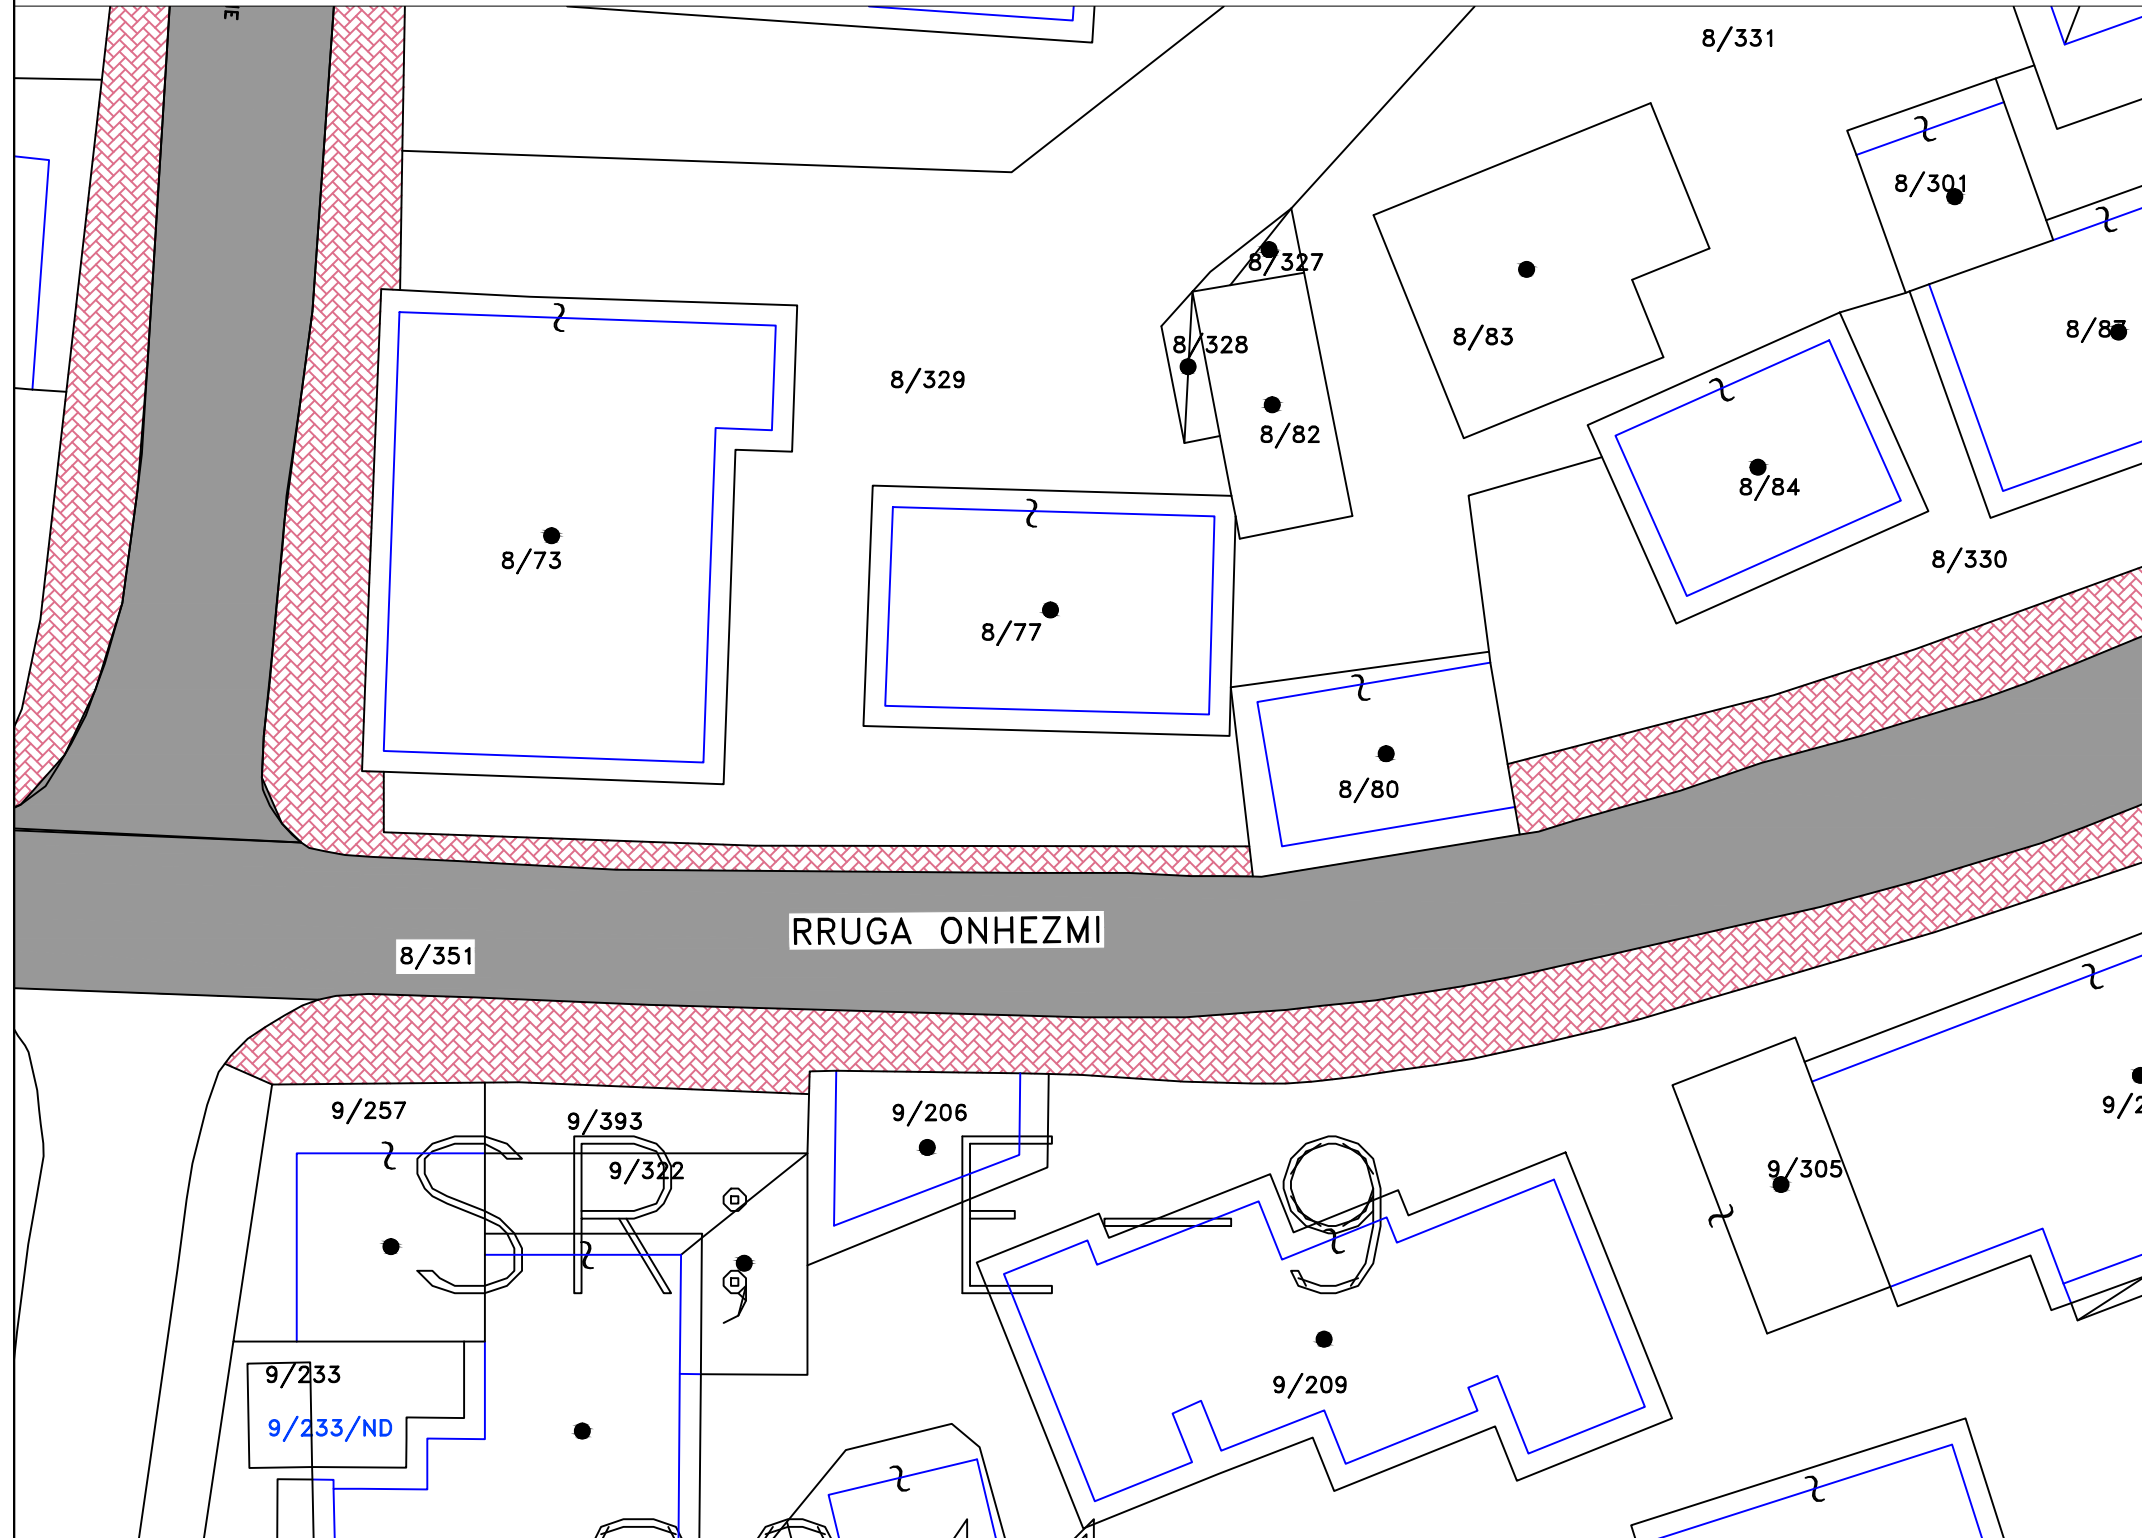

Rikualifikim i rr. ``ONHEZMI`` , Sarande

SHKALLA 1:2000

PER DREJTORINE E SHERBIMEVE PUBLIKE ROMEO SKENDAJ	
Grupi Projektimit	
Projektoi	
Projektoi	

	BASHKIA SARANDE	P.ZYRES URBANISTIKES	<table border="1"> <tr> <td style="width: 50%;">OBJEKTI</td> <td style="width: 50%;"> Rikualifikim dhe riveshje I rrugave ``ONHEZMI`` dhe ``ADEM SHEME`` , Sarande </td> </tr> <tr> <td style="width: 50%;">EMERTIMI I FLETES</td> <td style="width: 50%;"> Rikualifikim i rr. ``ONHEZMI`` , Sarande BASHKIA SARANDE </td> </tr> </table>