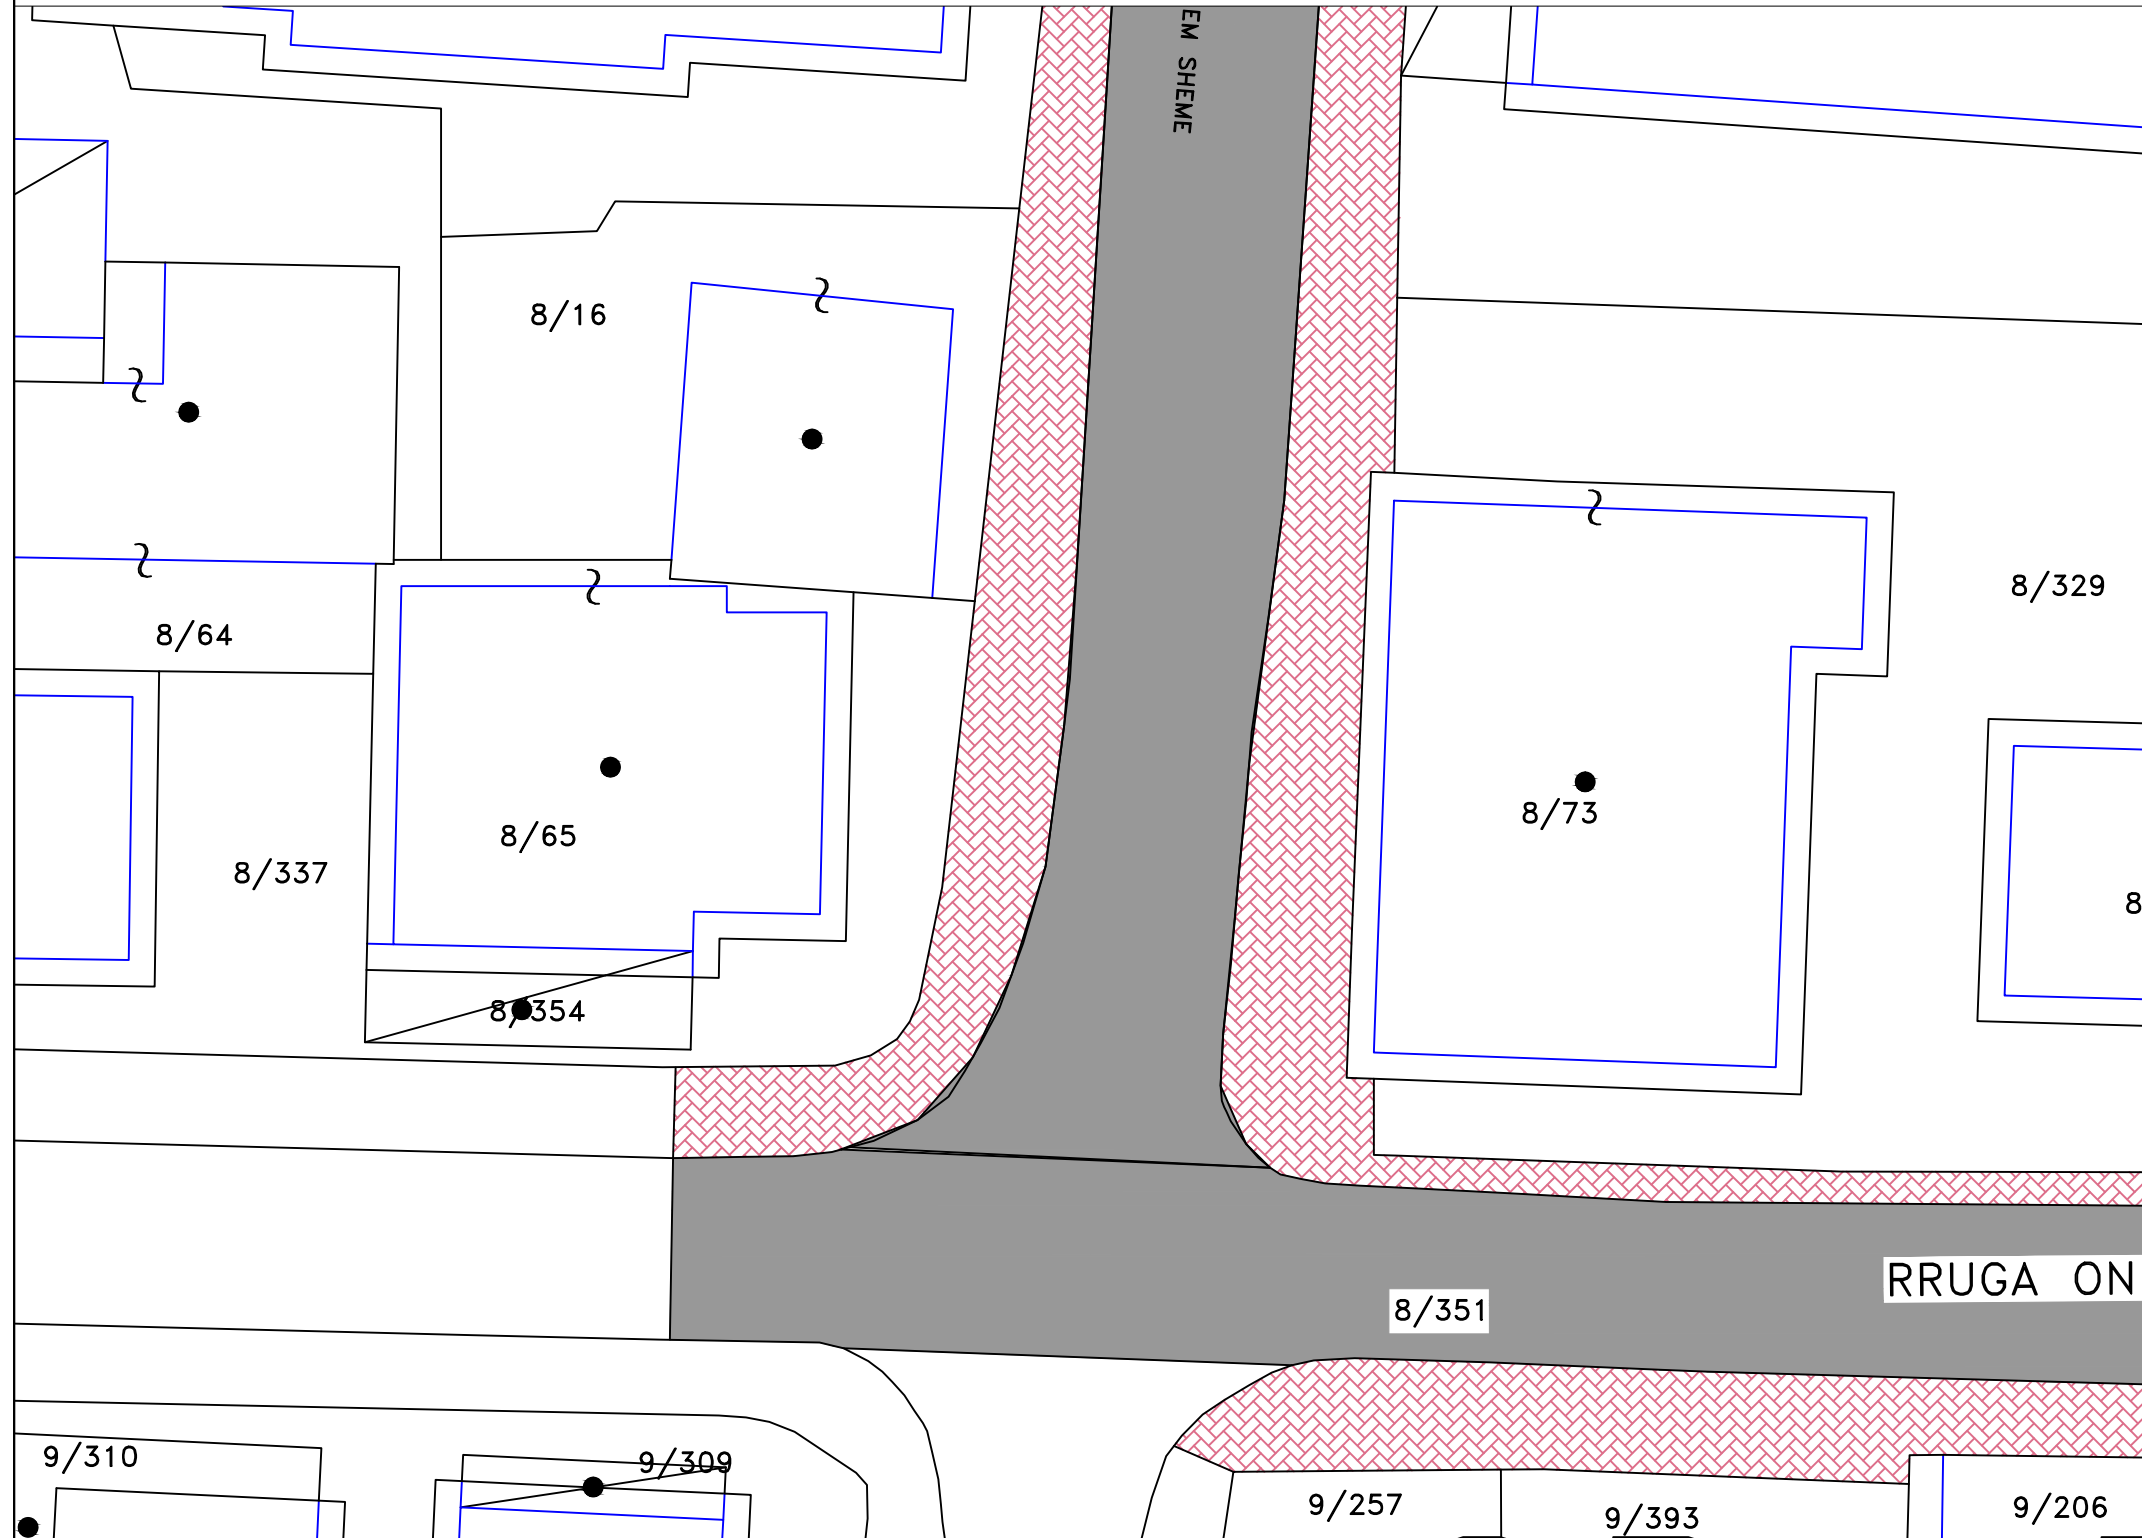

Rikualifikim dhe riveshje I rrugëve
``ONHEZMI`` dhe ``ADEM SHEME`` ,
Sarande
Rikualifikim i rr. ``ONHEZMI`` , Sarande
BASHKIA SARANDE

Rikualifikim i rr. ``ADEM SHEME`` , Sarande

SHKALLA 1:2000

PER DREJTORINE E SHERBIMEVE PUBLIKE ROMEO SKENDAJ	
Grupi Projektimit	
Projektoi	
Projektoi	