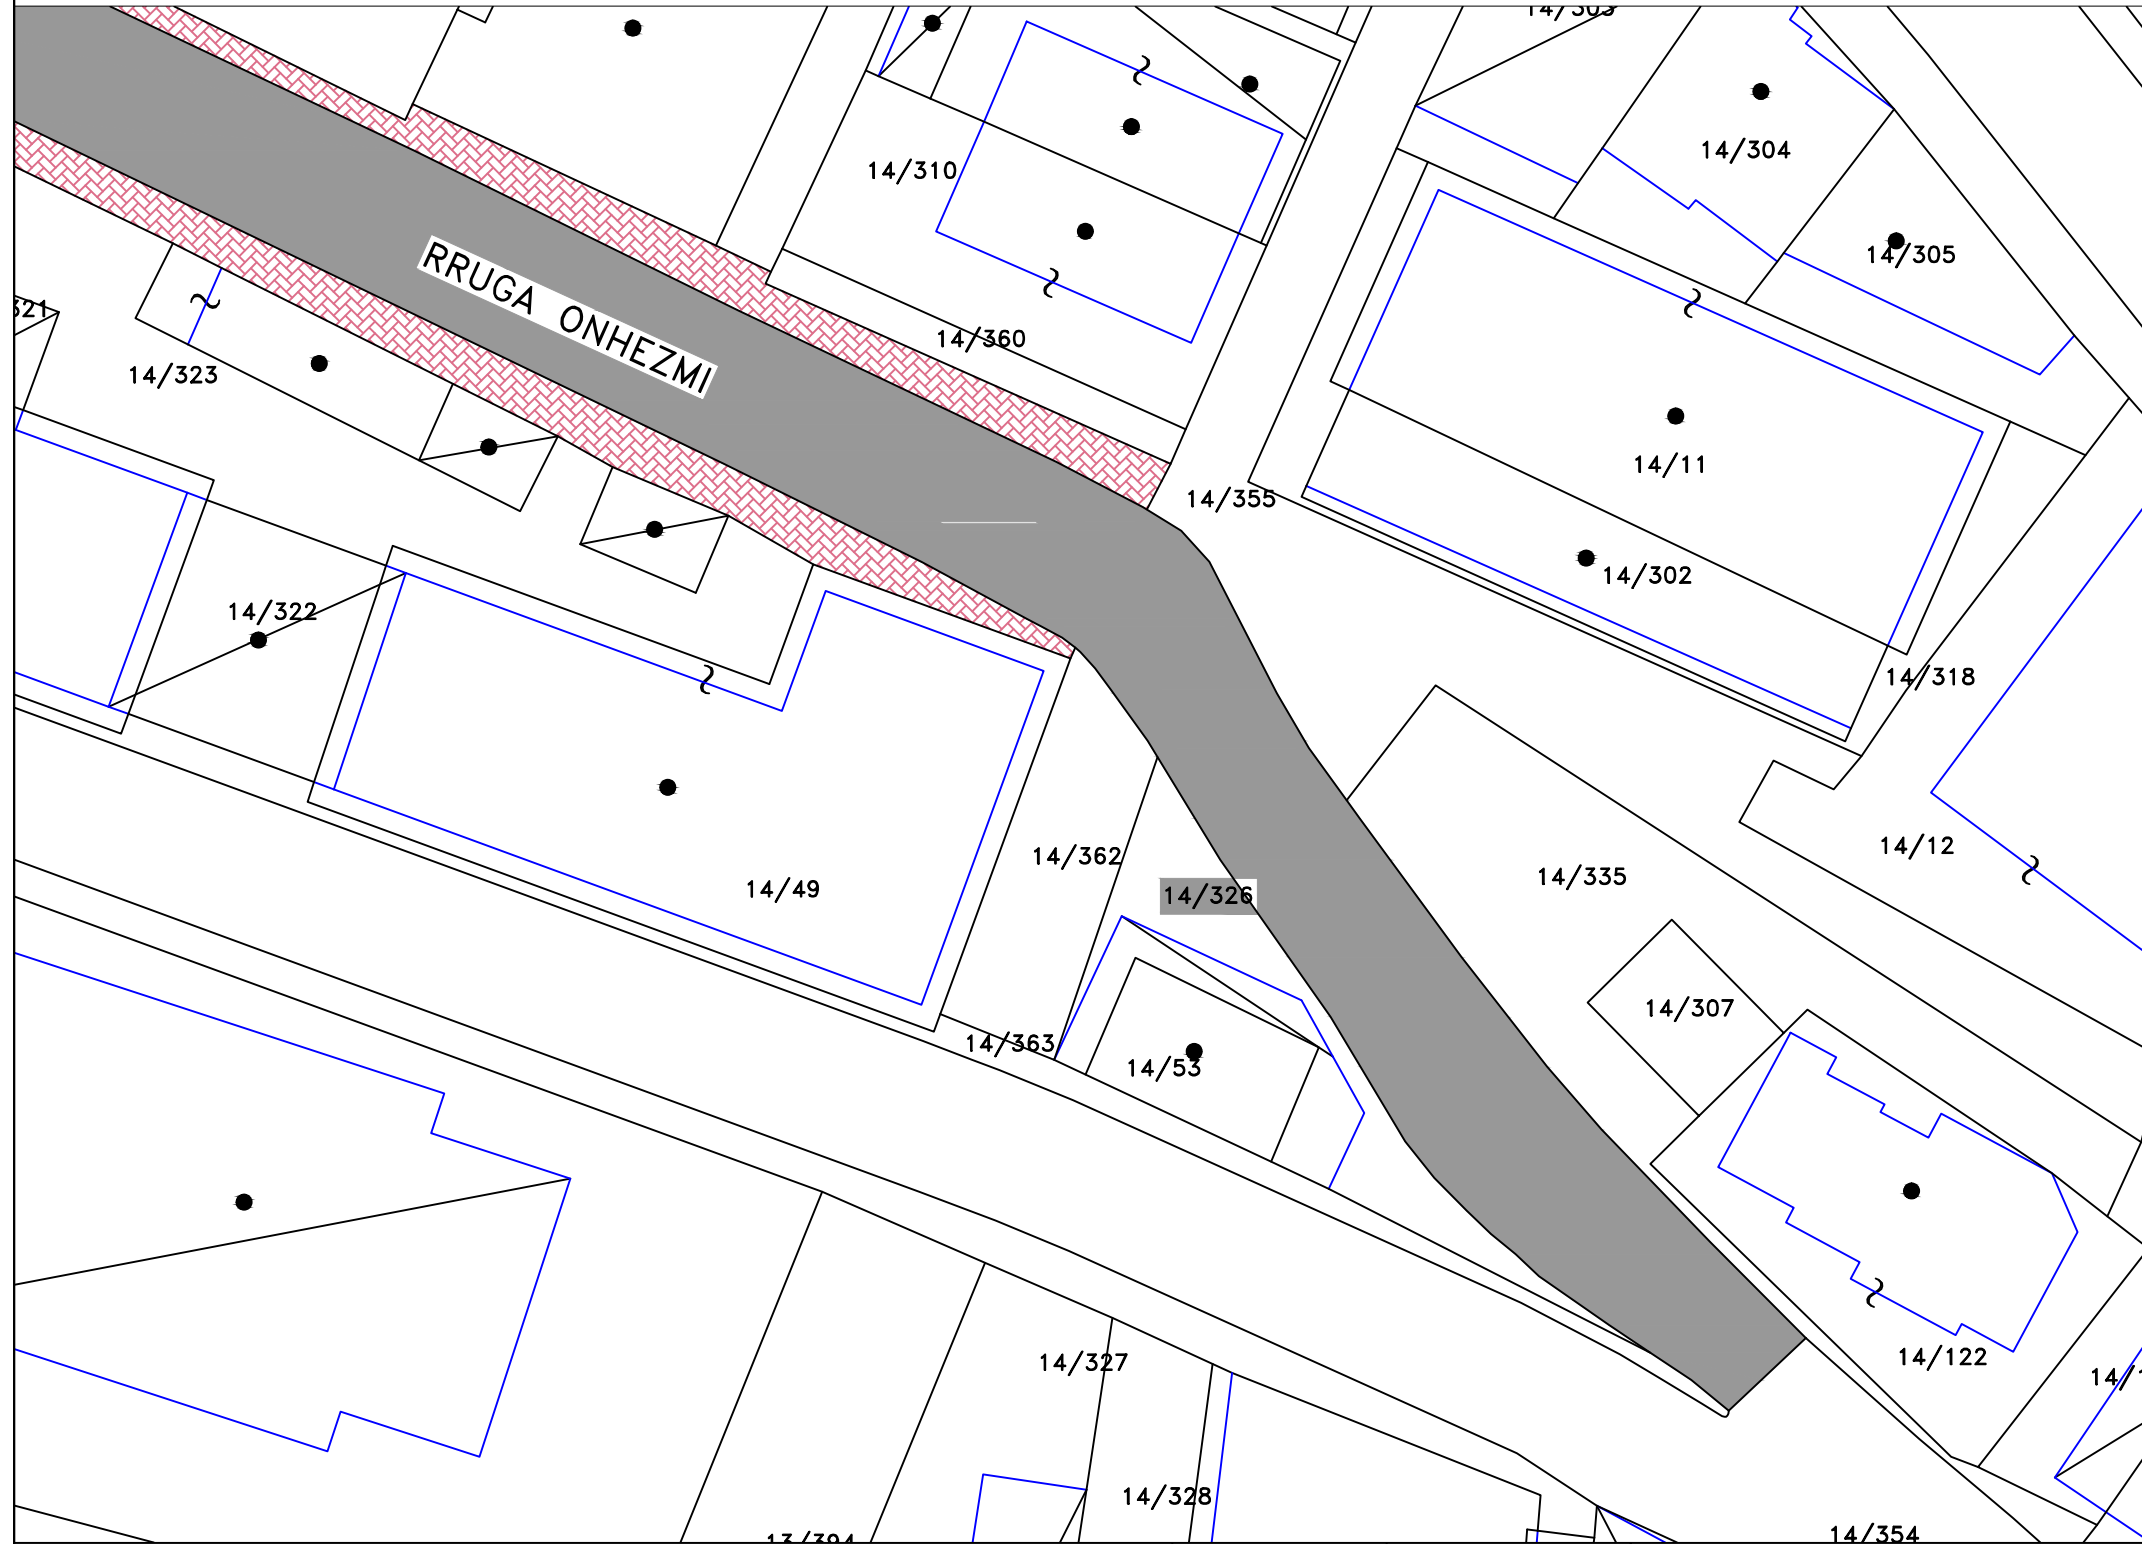

Rikualifikim i rr. ``ONHEZMI`` , Sarande

SHKALLA 1:2000

PER DREJTORINE E SHERBIMEVE PUBLIKE ROMEO SKENDAJ	
Grupi Projektimit	
Projektoi	
Projektoi	

	BASHKIA SARANDE	P.ZYRES URBANISTIKES	OBJEKTI EMERTIMI I FLETES	Rikualifikim dhe riveshje I rrugave ``ONHEZMI`` dhe ``ADEM SHEME`` , Sarande Rikualifikim i rr. ``ONHEZMI`` , Sarande BASHKIA SARANDE