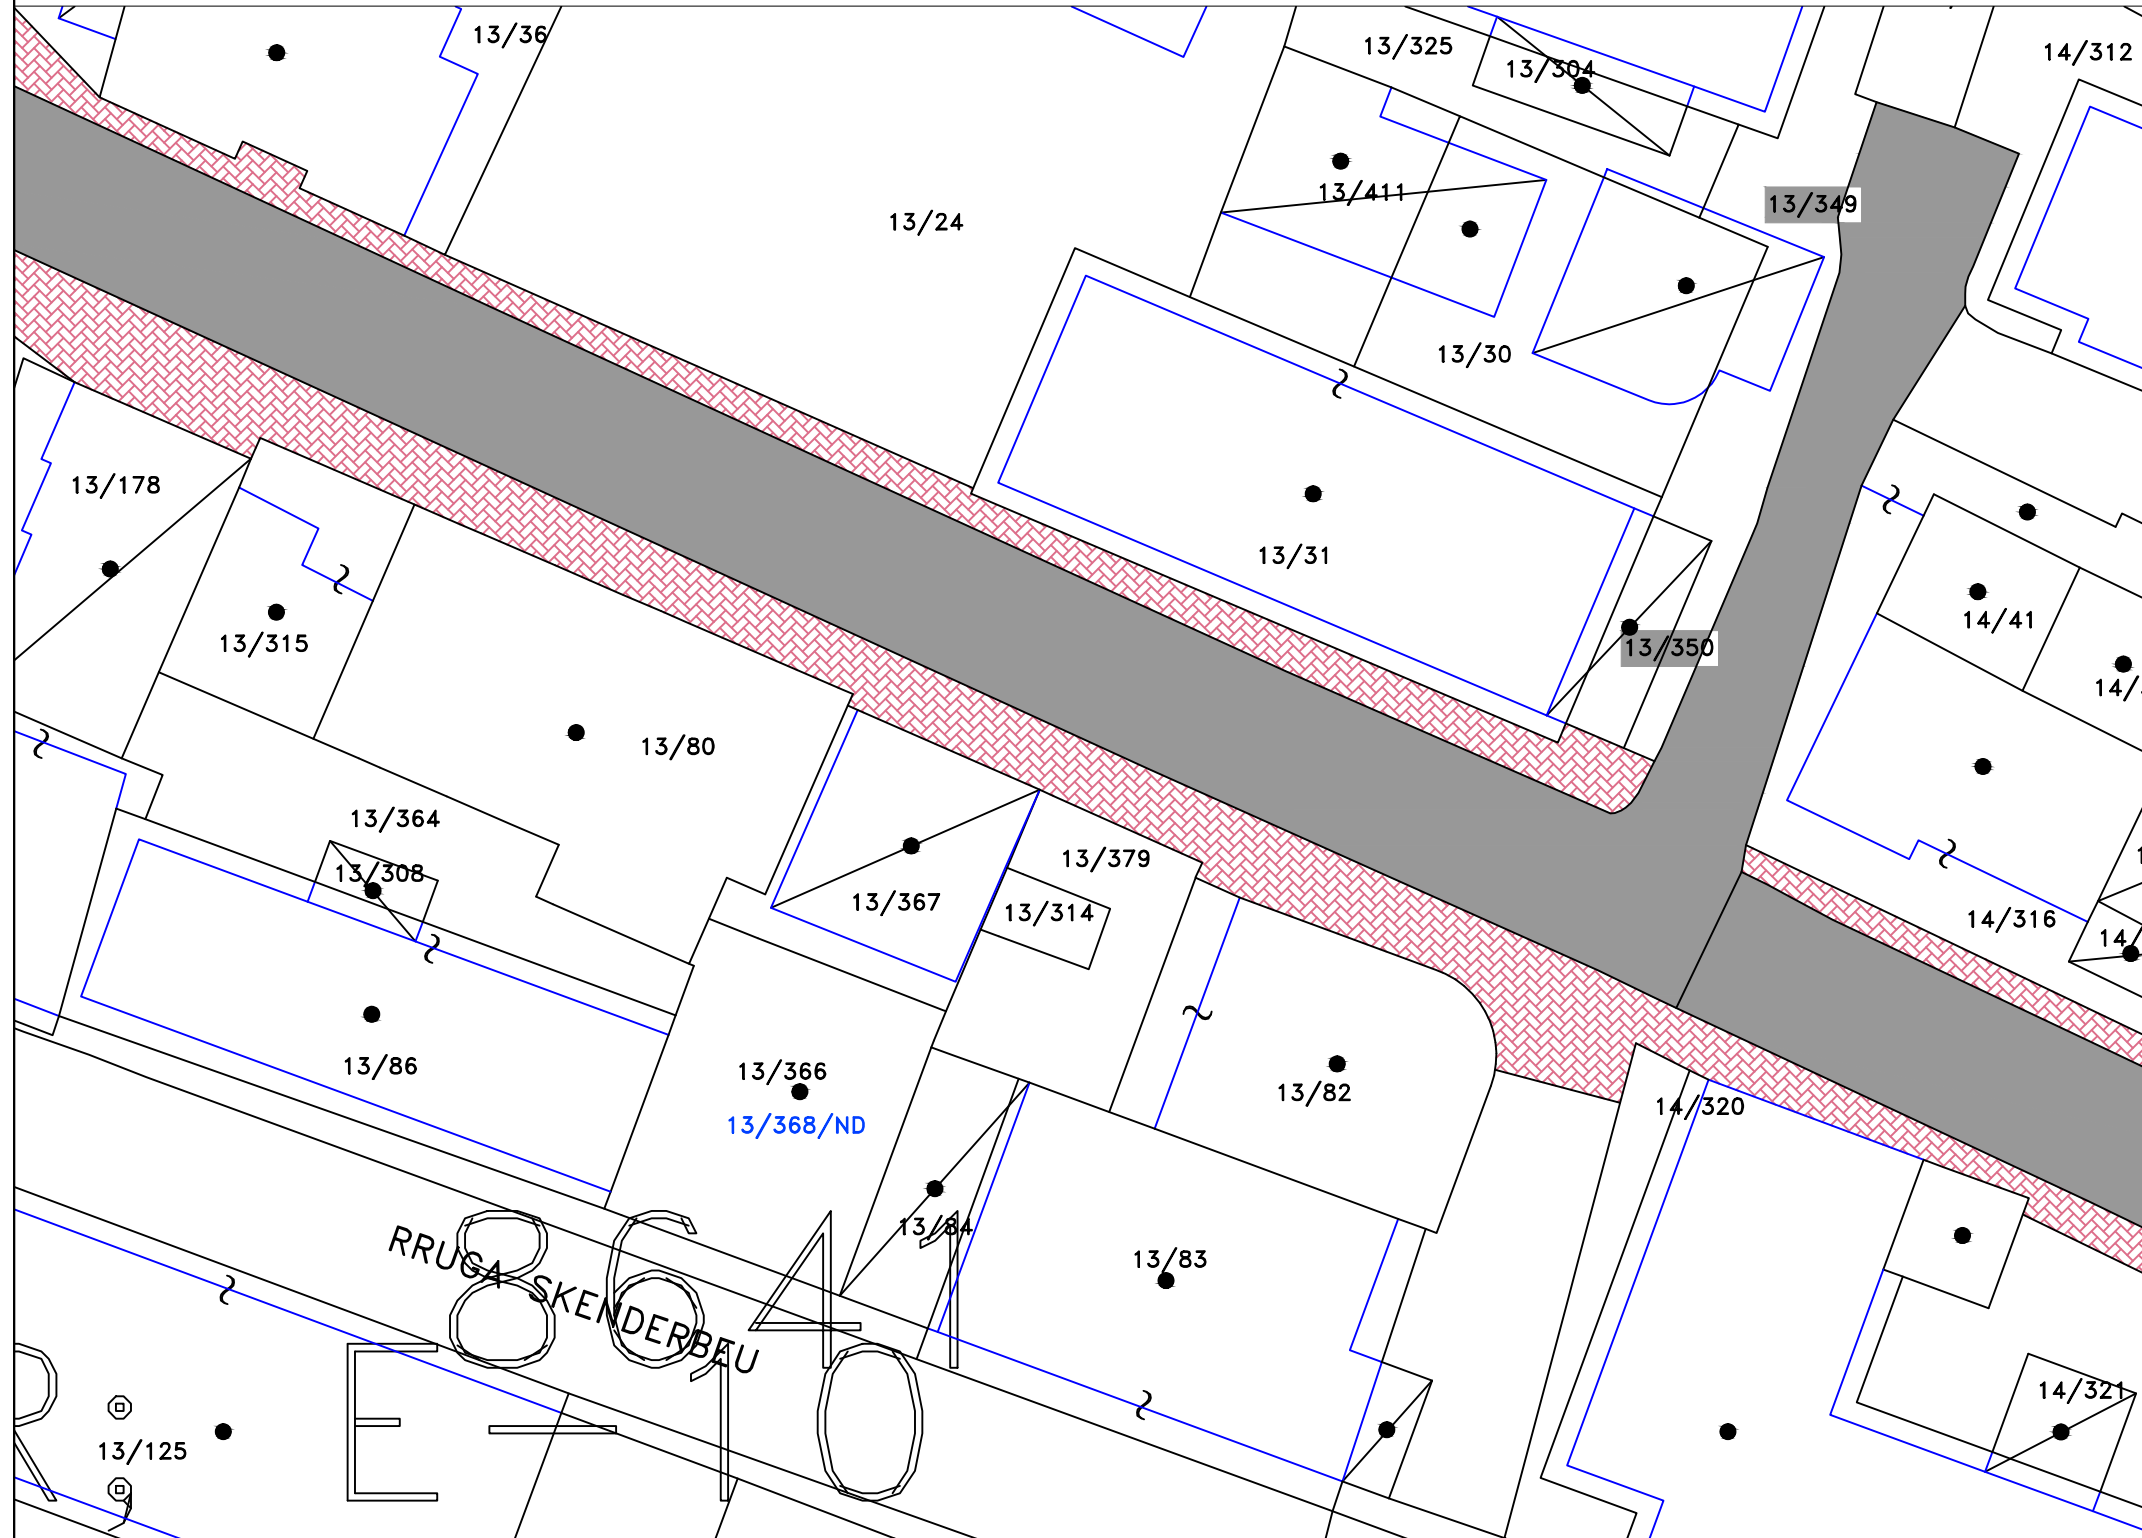

Rikualifikim i rr. ``ONHEZMI`` , Sarande

SHKALLA 1:2000

PER DREJTORINE E SHERBIMEVE PUBLIKE ROMEO SKENDAJ	
Grupi Projektimit	
Projektoi	
Projektoi	

	BASHKIA SARANDE	P.ZYRES URBANISTIKES	<table border="1"> <tr> <td style="width: 50%;">OBJEKTI</td> <td style="width: 50%;"> Rikualifikim dhe riveshje I rrugëve ``ONHEZMI`` dhe ``ADEM SHEME`` , Sarande </td> </tr> <tr> <td>EMERTIMI I FLETES</td> <td> Rikualifikim i rr. ``ONHEZMI`` , Sarande BASHKIA SARANDE </td> </tr> </table>