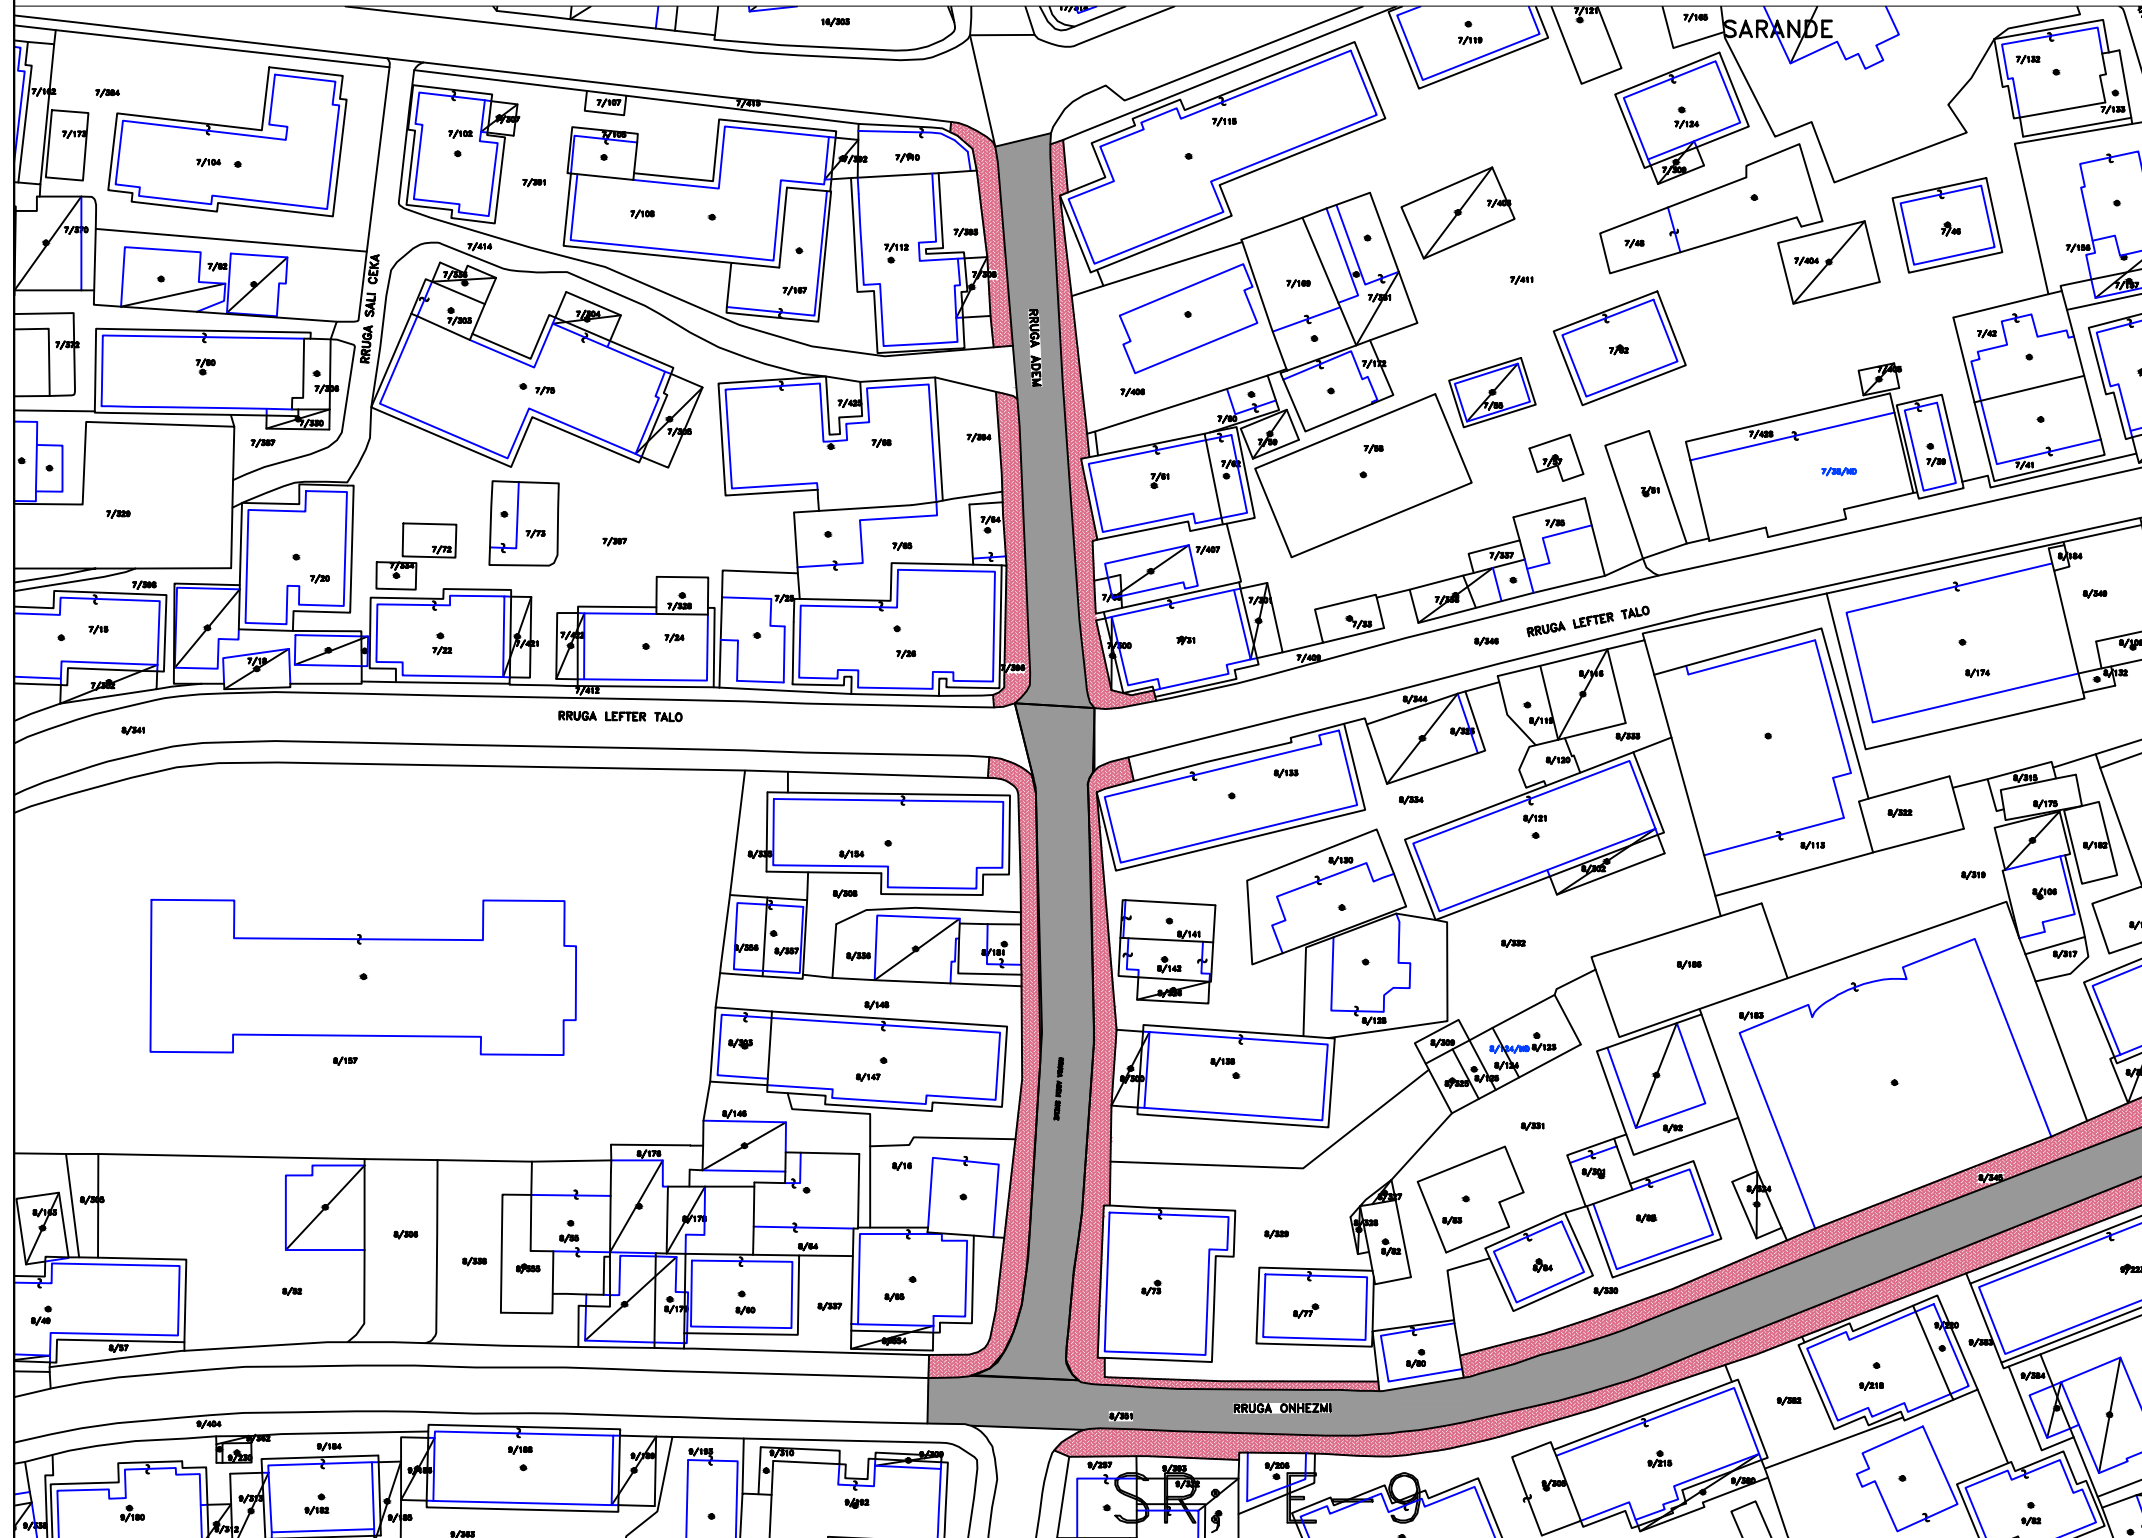

Rikualifikim i rr. ``ADEM SHEME`` , Sarande

SHKALLA 1:2000

PER DREJTORINE E SHERBIMEVE PUBLIKE	
ROMEO SKENDAJ	
Grupi Projektimit	
Projektoi	
Projektoi	

BASHKIA
SARANDE

P.ZYRES
URBANISTIKES

OBJEKTI
EMERTIMI I FLETES

Rikualifikim dhe riveshje I rrugëve
``ONHEZMI`` dhe ``ADEM SHEME`` ,
Sarande
Rikualifikim i rr. ``ONHEZMI`` , Sarande
BASHKIA SARANDE