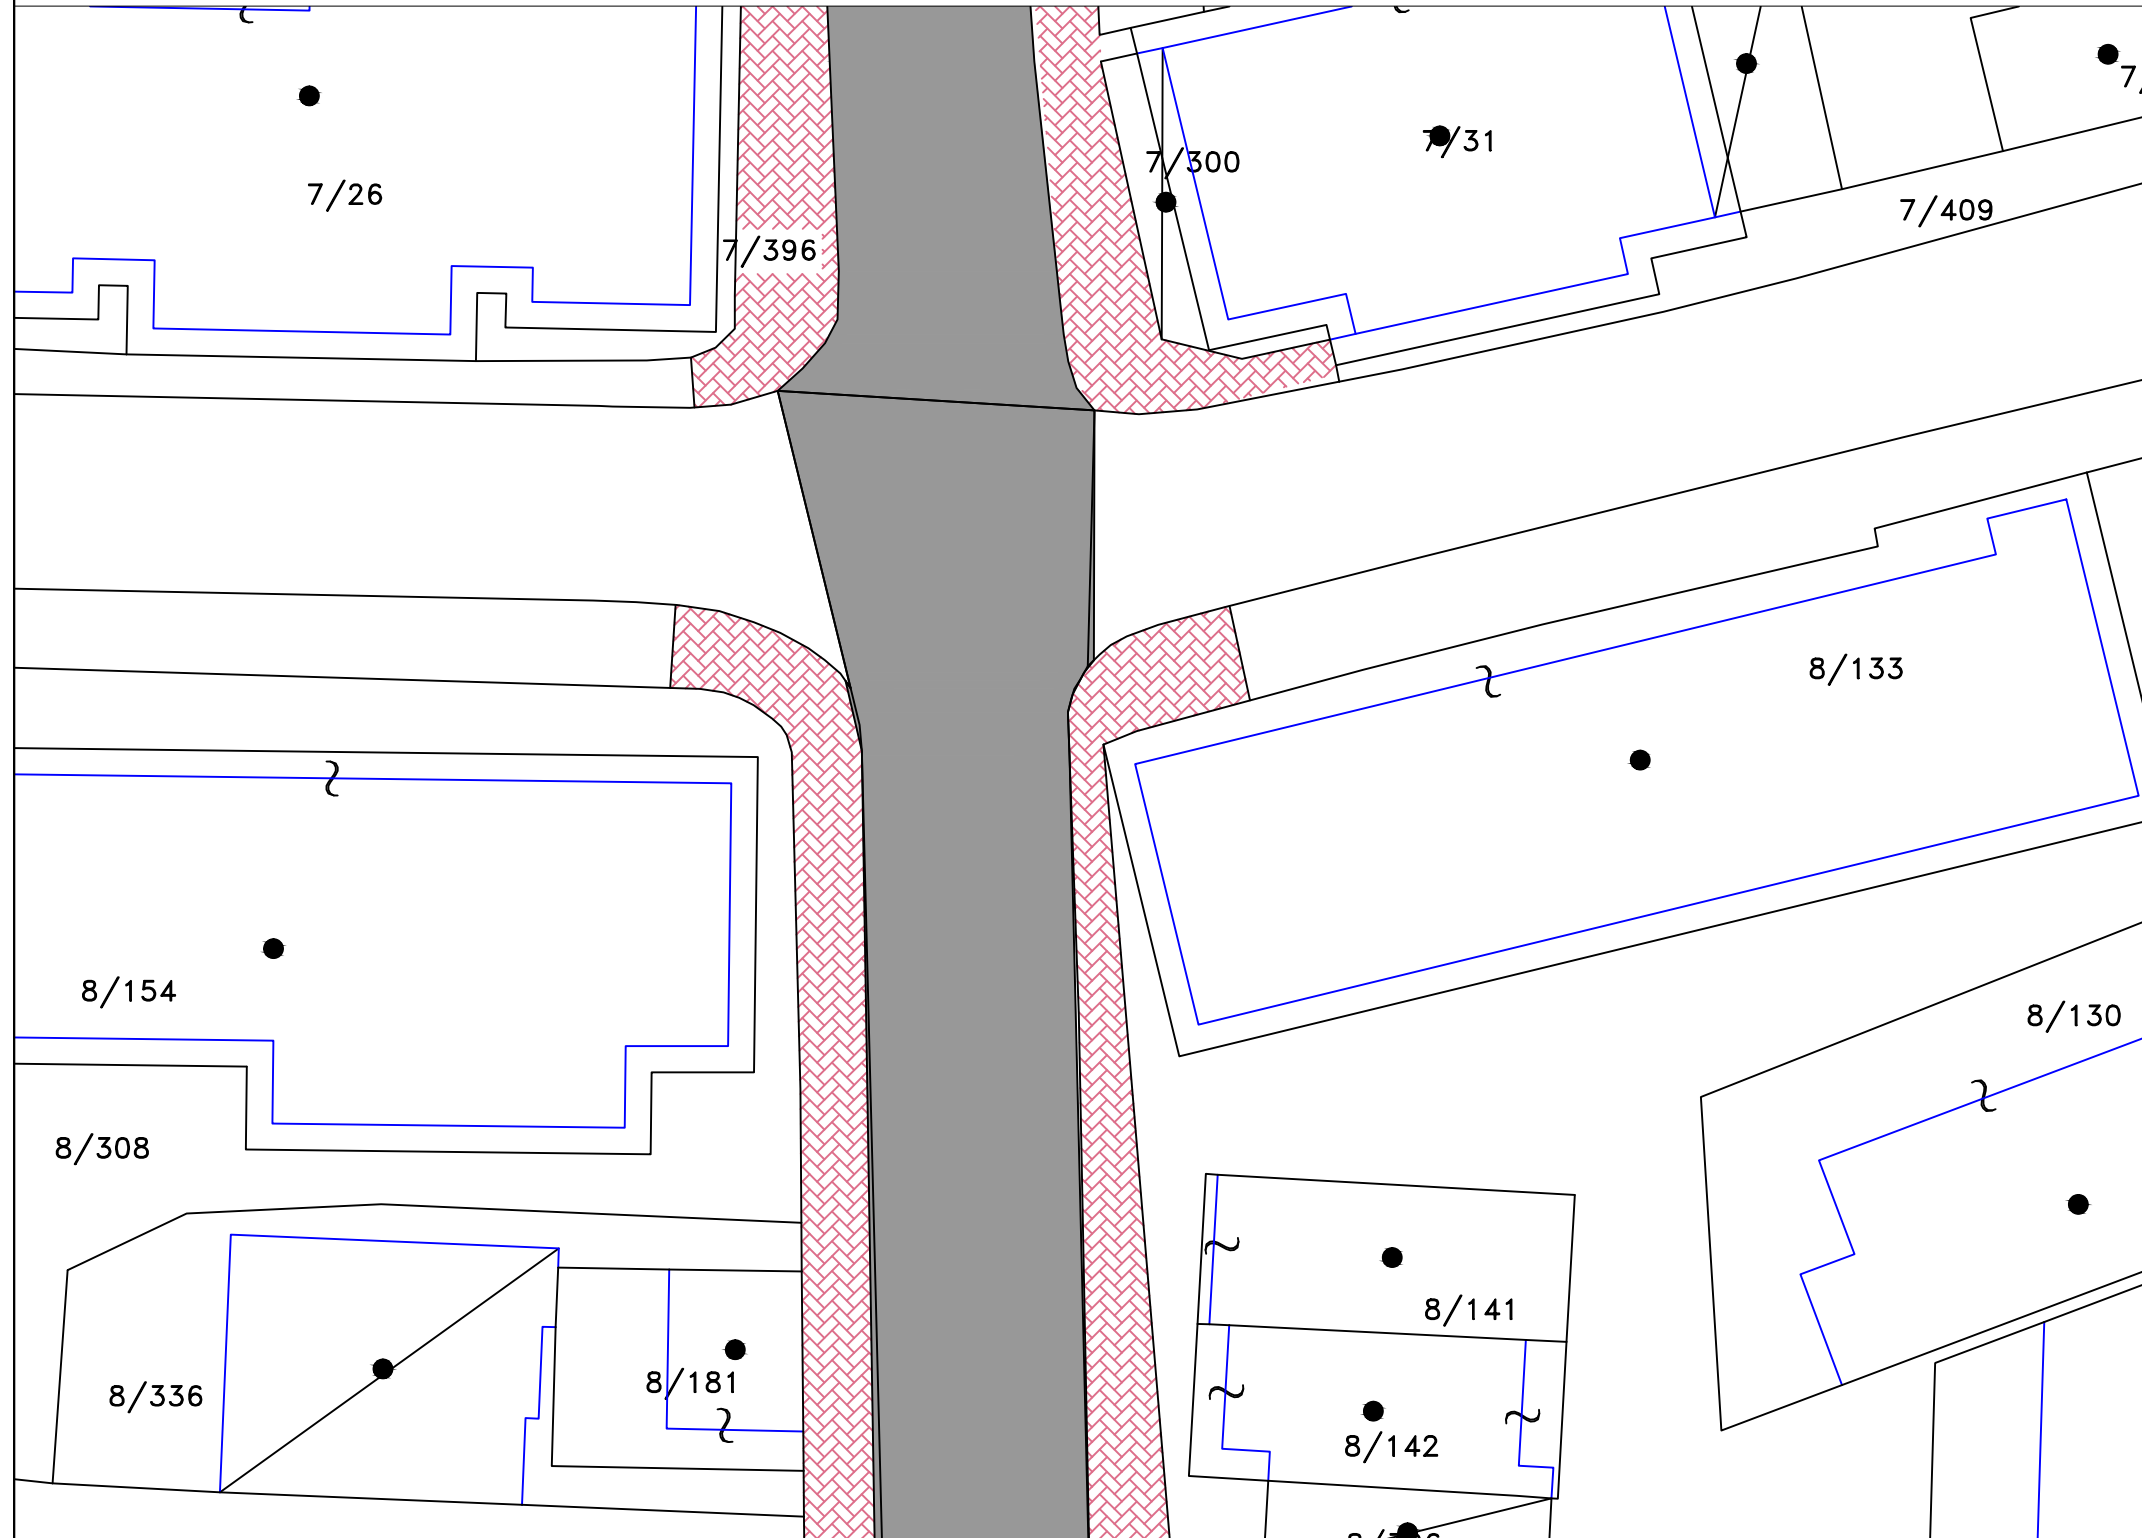

Rikualifikim i rr. "ADEM SHEME" , Sarande

SHKALLA 1:2000

PER DREJTORINE E SHERBIMEVE PUBLIKE ROMEO SKENDAJ	
Grupi Projektimit	
Projektoi	
Projektoi	

**BASHKIA
SARANDE**

P.ZYRES
URBANISTIKES

OBJEKTI	Rikualifikim dhe riveshje I rrugëve "ONHEZMI" dhe "ADEM SHEME" , Sarande
	Rikualifikim i rr. "ONHEZMI" , Sarande
EMERTIMI I FLETES	BASHKIA SARANDE