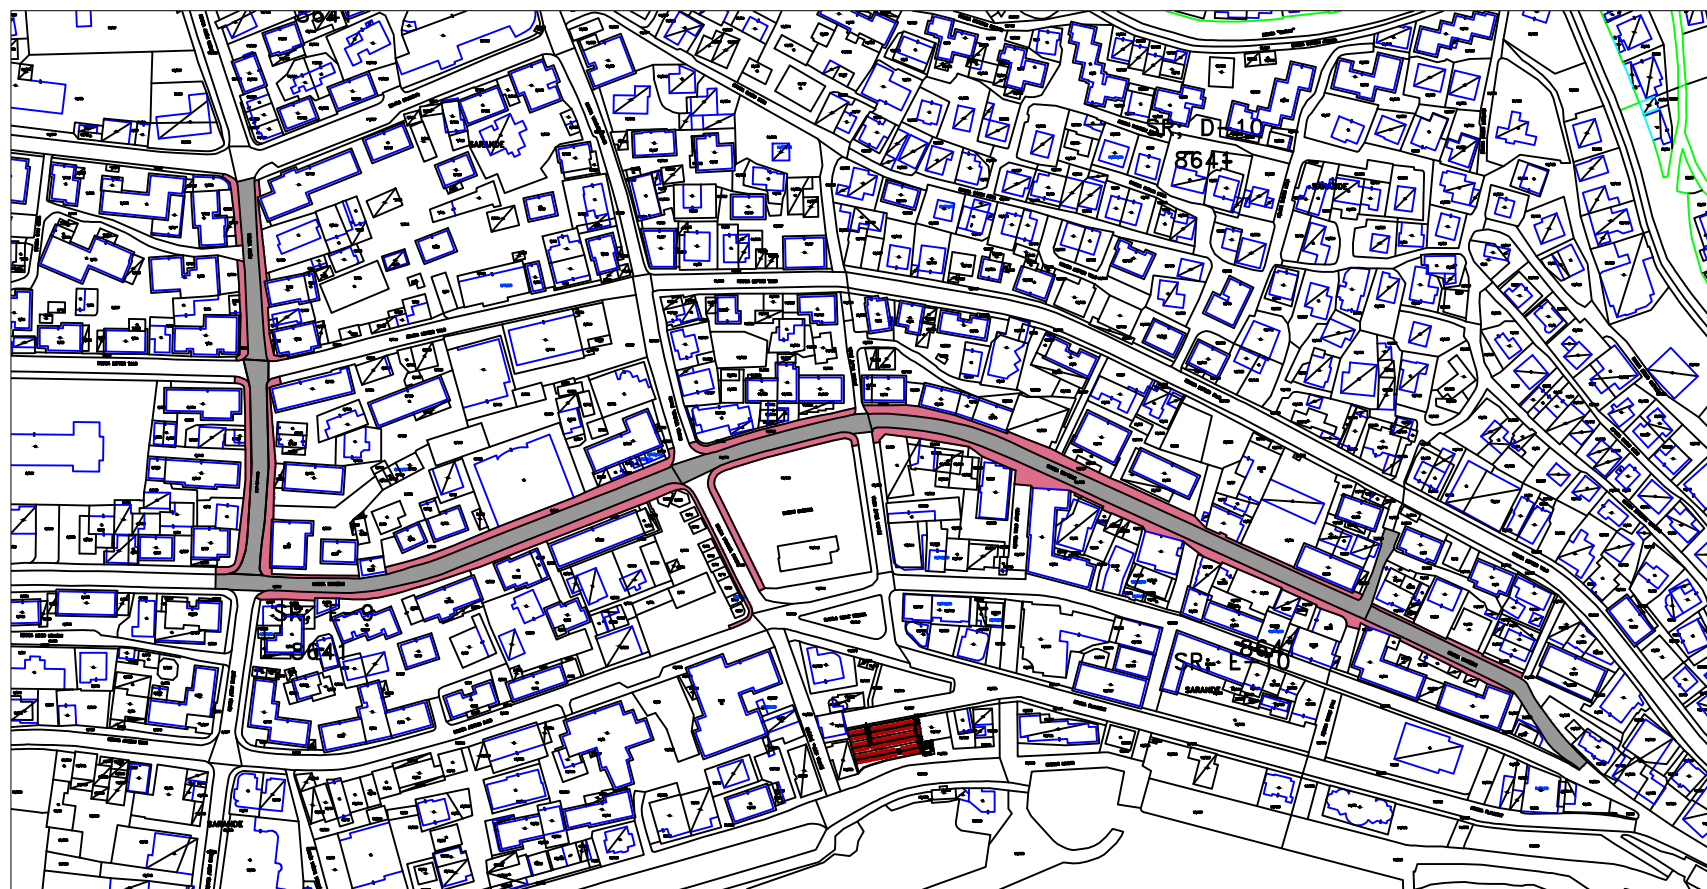

PROJEKTI

Rikualifikim dhe riveshje I rrugeve ``ONHEZMI`` dhe

``ADEM SHEME`` , Sarande

MIRATOHET

ROMEO CAKULI

ZV.KRYETAR

Rikualifikim i rr. ``ONHEZMI`` , Sarande

SHKALLA 1:2000