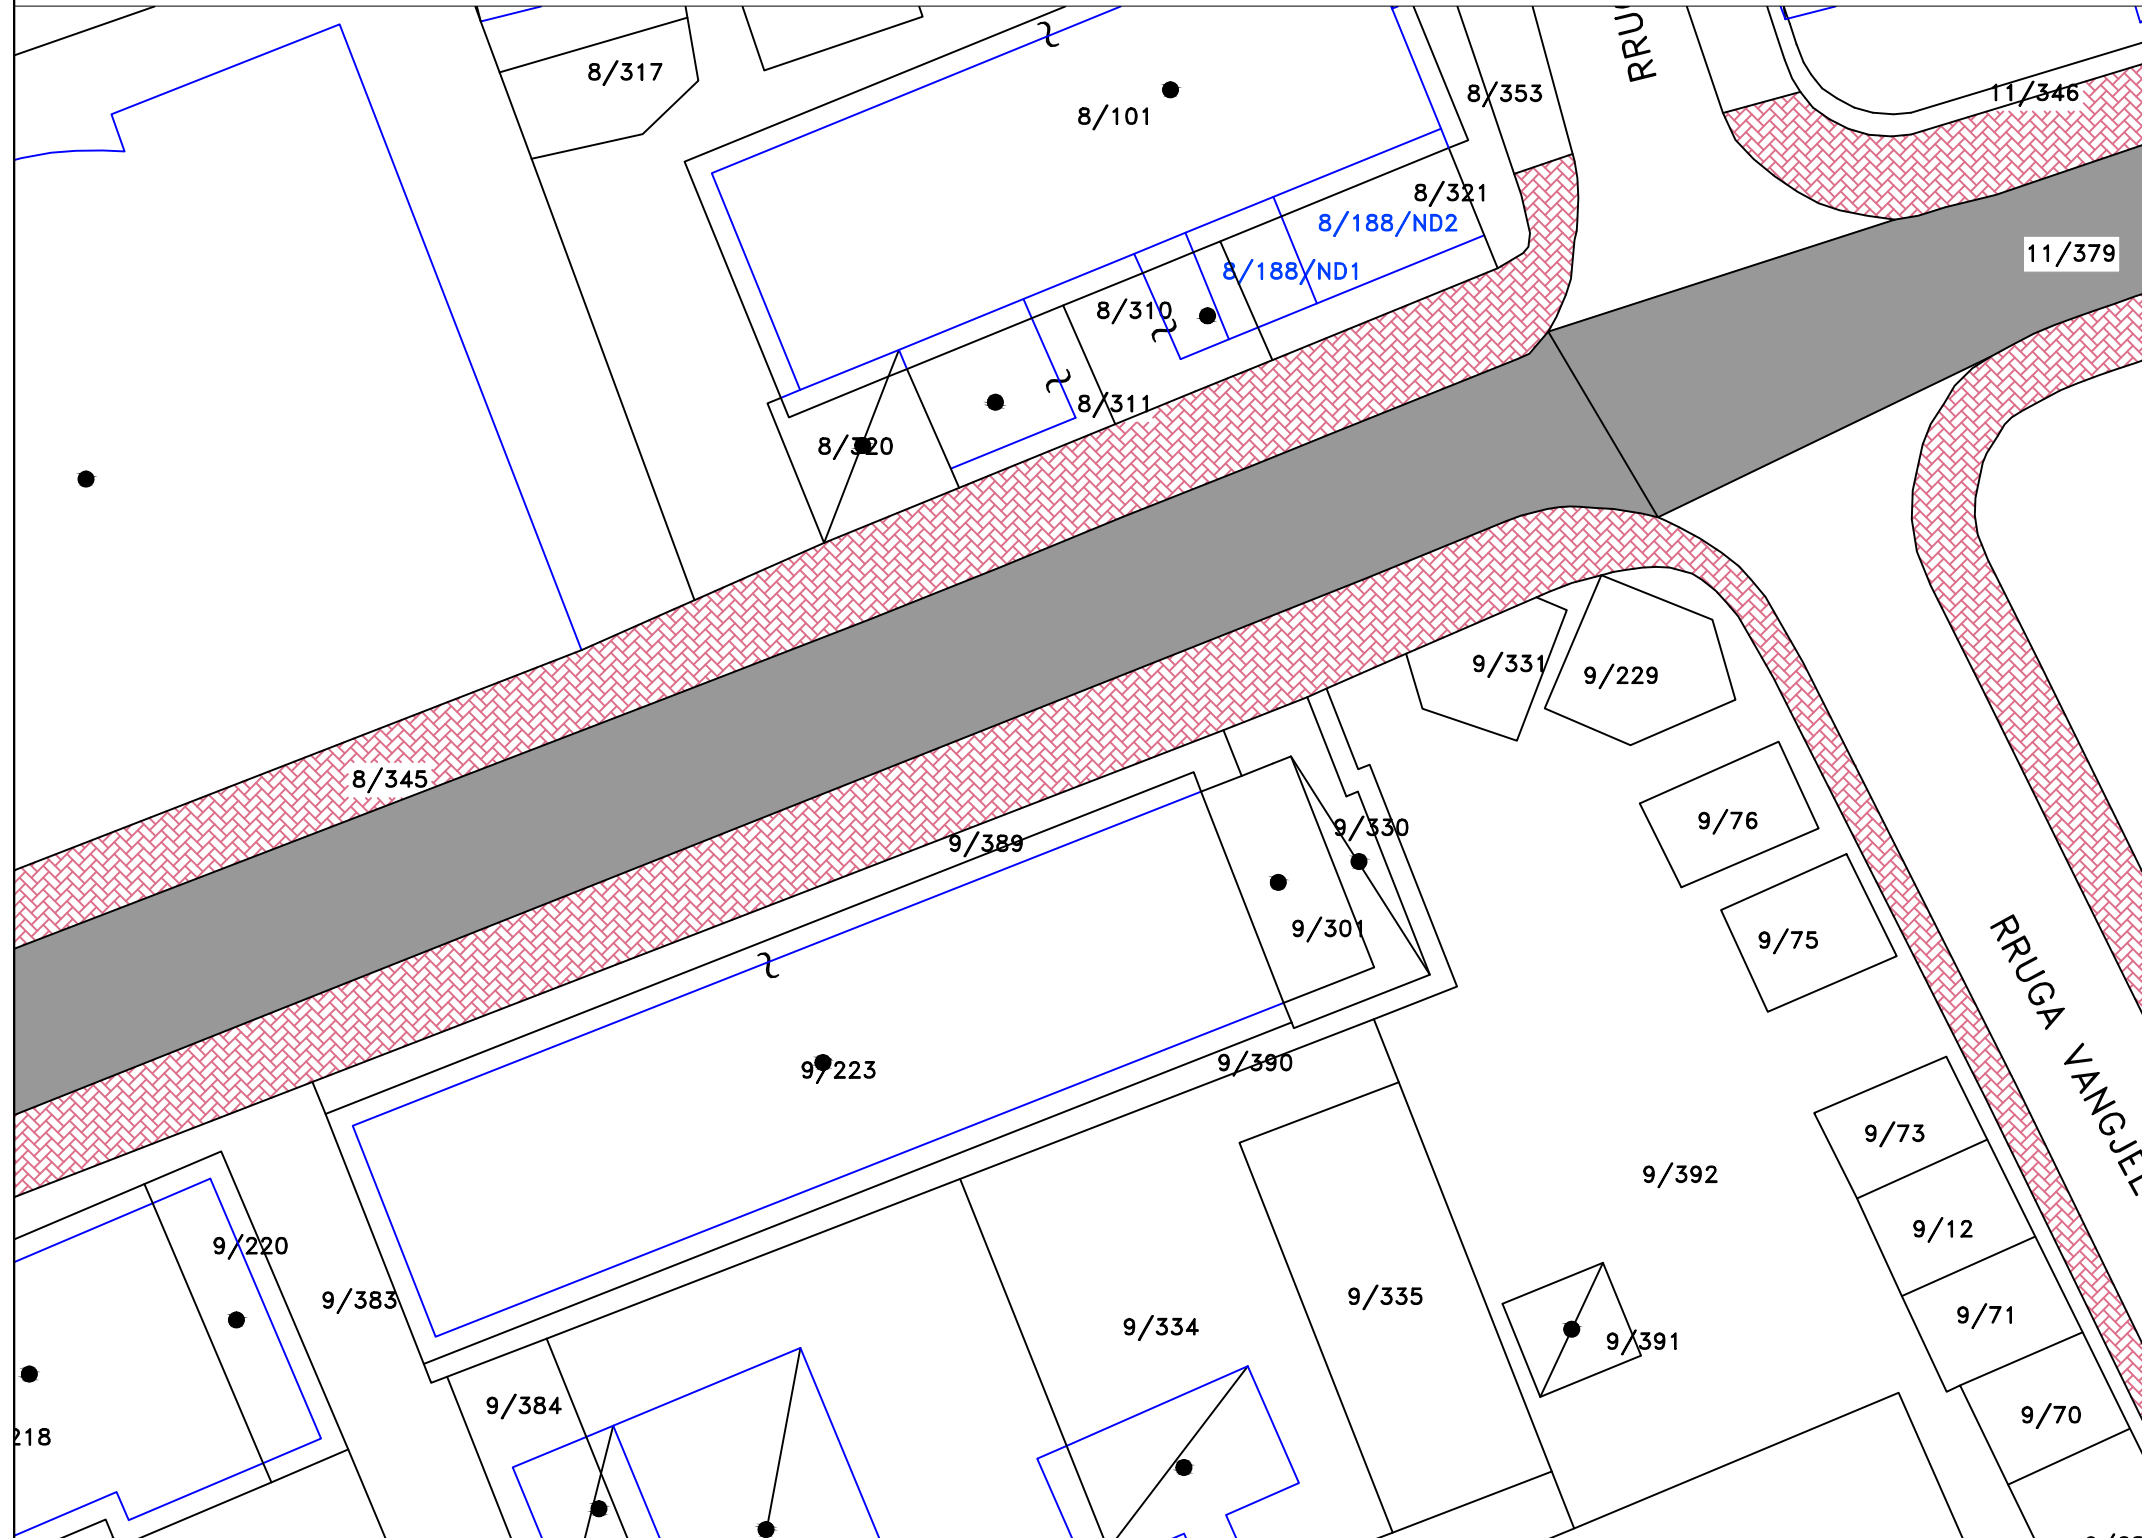

Rikualifikim i rr. ``ONHEZMI`` , Sarande

SHKALLA 1:2000

PER DREJTORINE E SHERBIMEVE PUBLIKE ROMEO SKENDAJ	
Grupi Projektimit	
Projektoi	
Projektoi	

BASHKIA SARANDE	P.ZYRES URBANISTIKES	OBJEKTI EMERTIMI I FLETES	Rikualifikim dhe riveshje I rrugëve ``ONHEZMI`` dhe ``ADEM SHEME`` , Sarande Rikualifikim i rr. ``ONHEZMI`` , Sarande BASHKIA SARANDE