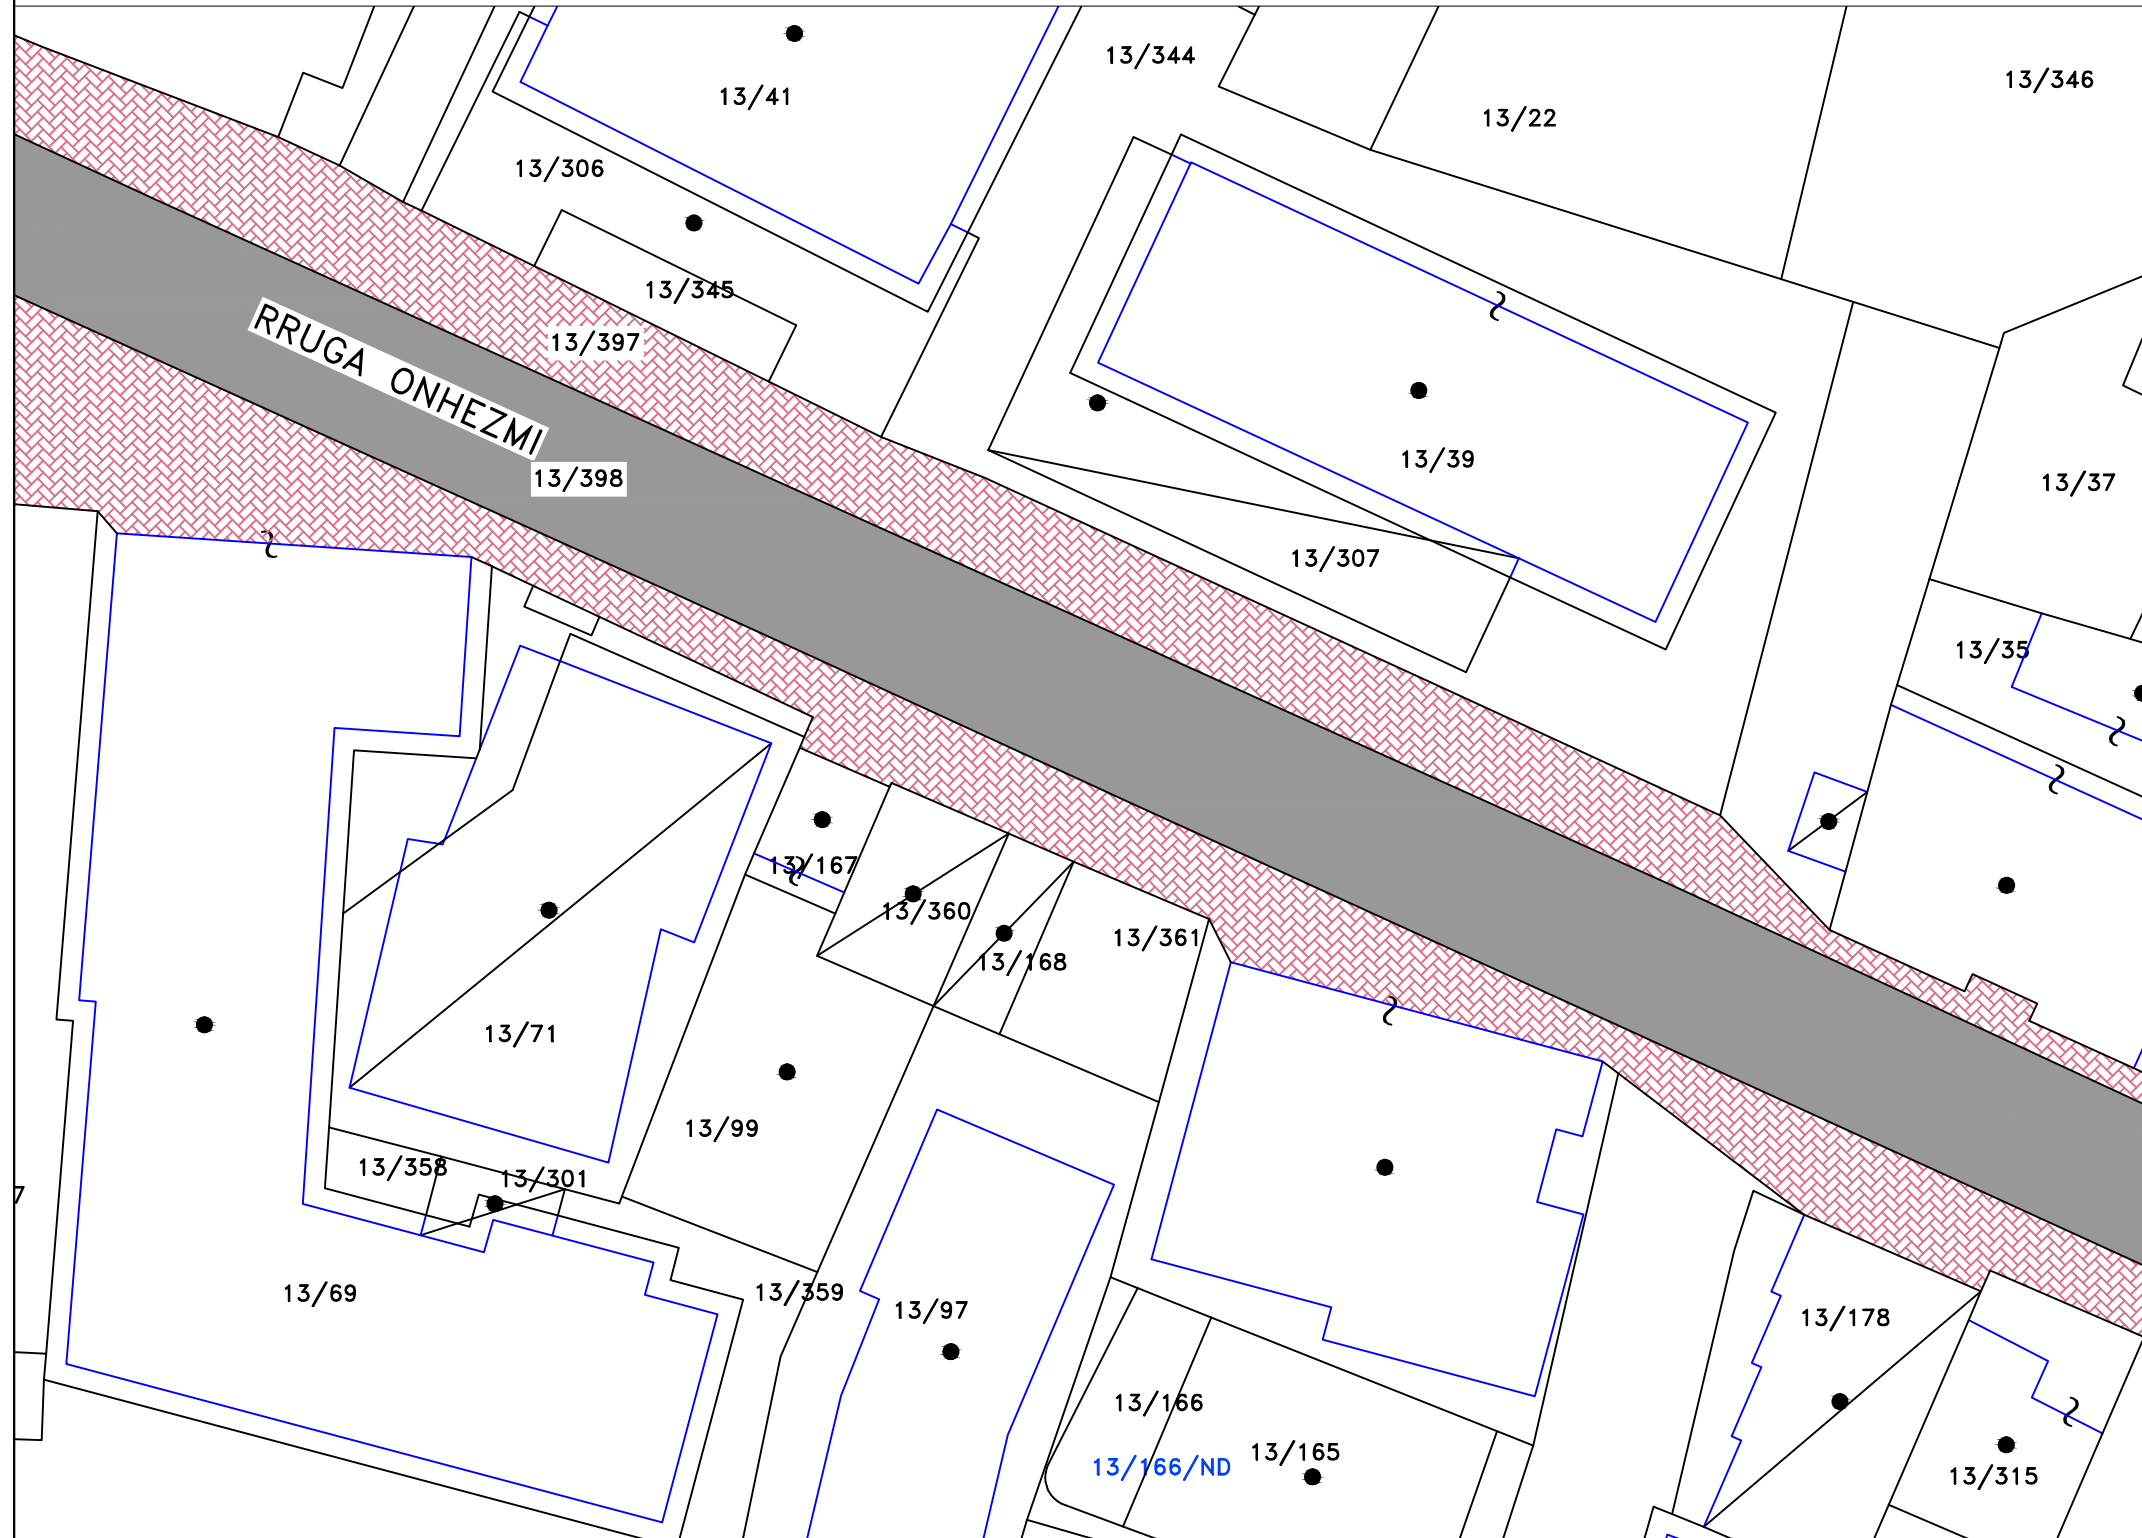

Rikualifikim i rr. ``ONHEZMI`` , Sarande

SHKALLA 1:2000

PER DREJTORINE E
SHERBIMEVE PUBLIKE

ROMEO SKENDAJ

Grupi Projektimit		
Projektoi		
Projektoi		

	BASHKIA SARANDE	P.ZYRES URBANISTIKES	OBJEKTI	Rikualifikim dhe riveshje I rrugëve ``ONHEZMI`` dhe ``ADEM SHEME`` , Sarande Rikualifikim i rr. ``ONHEZMI`` , Sarande BASHKIA SARANDE
EMERTIMI I FLETES