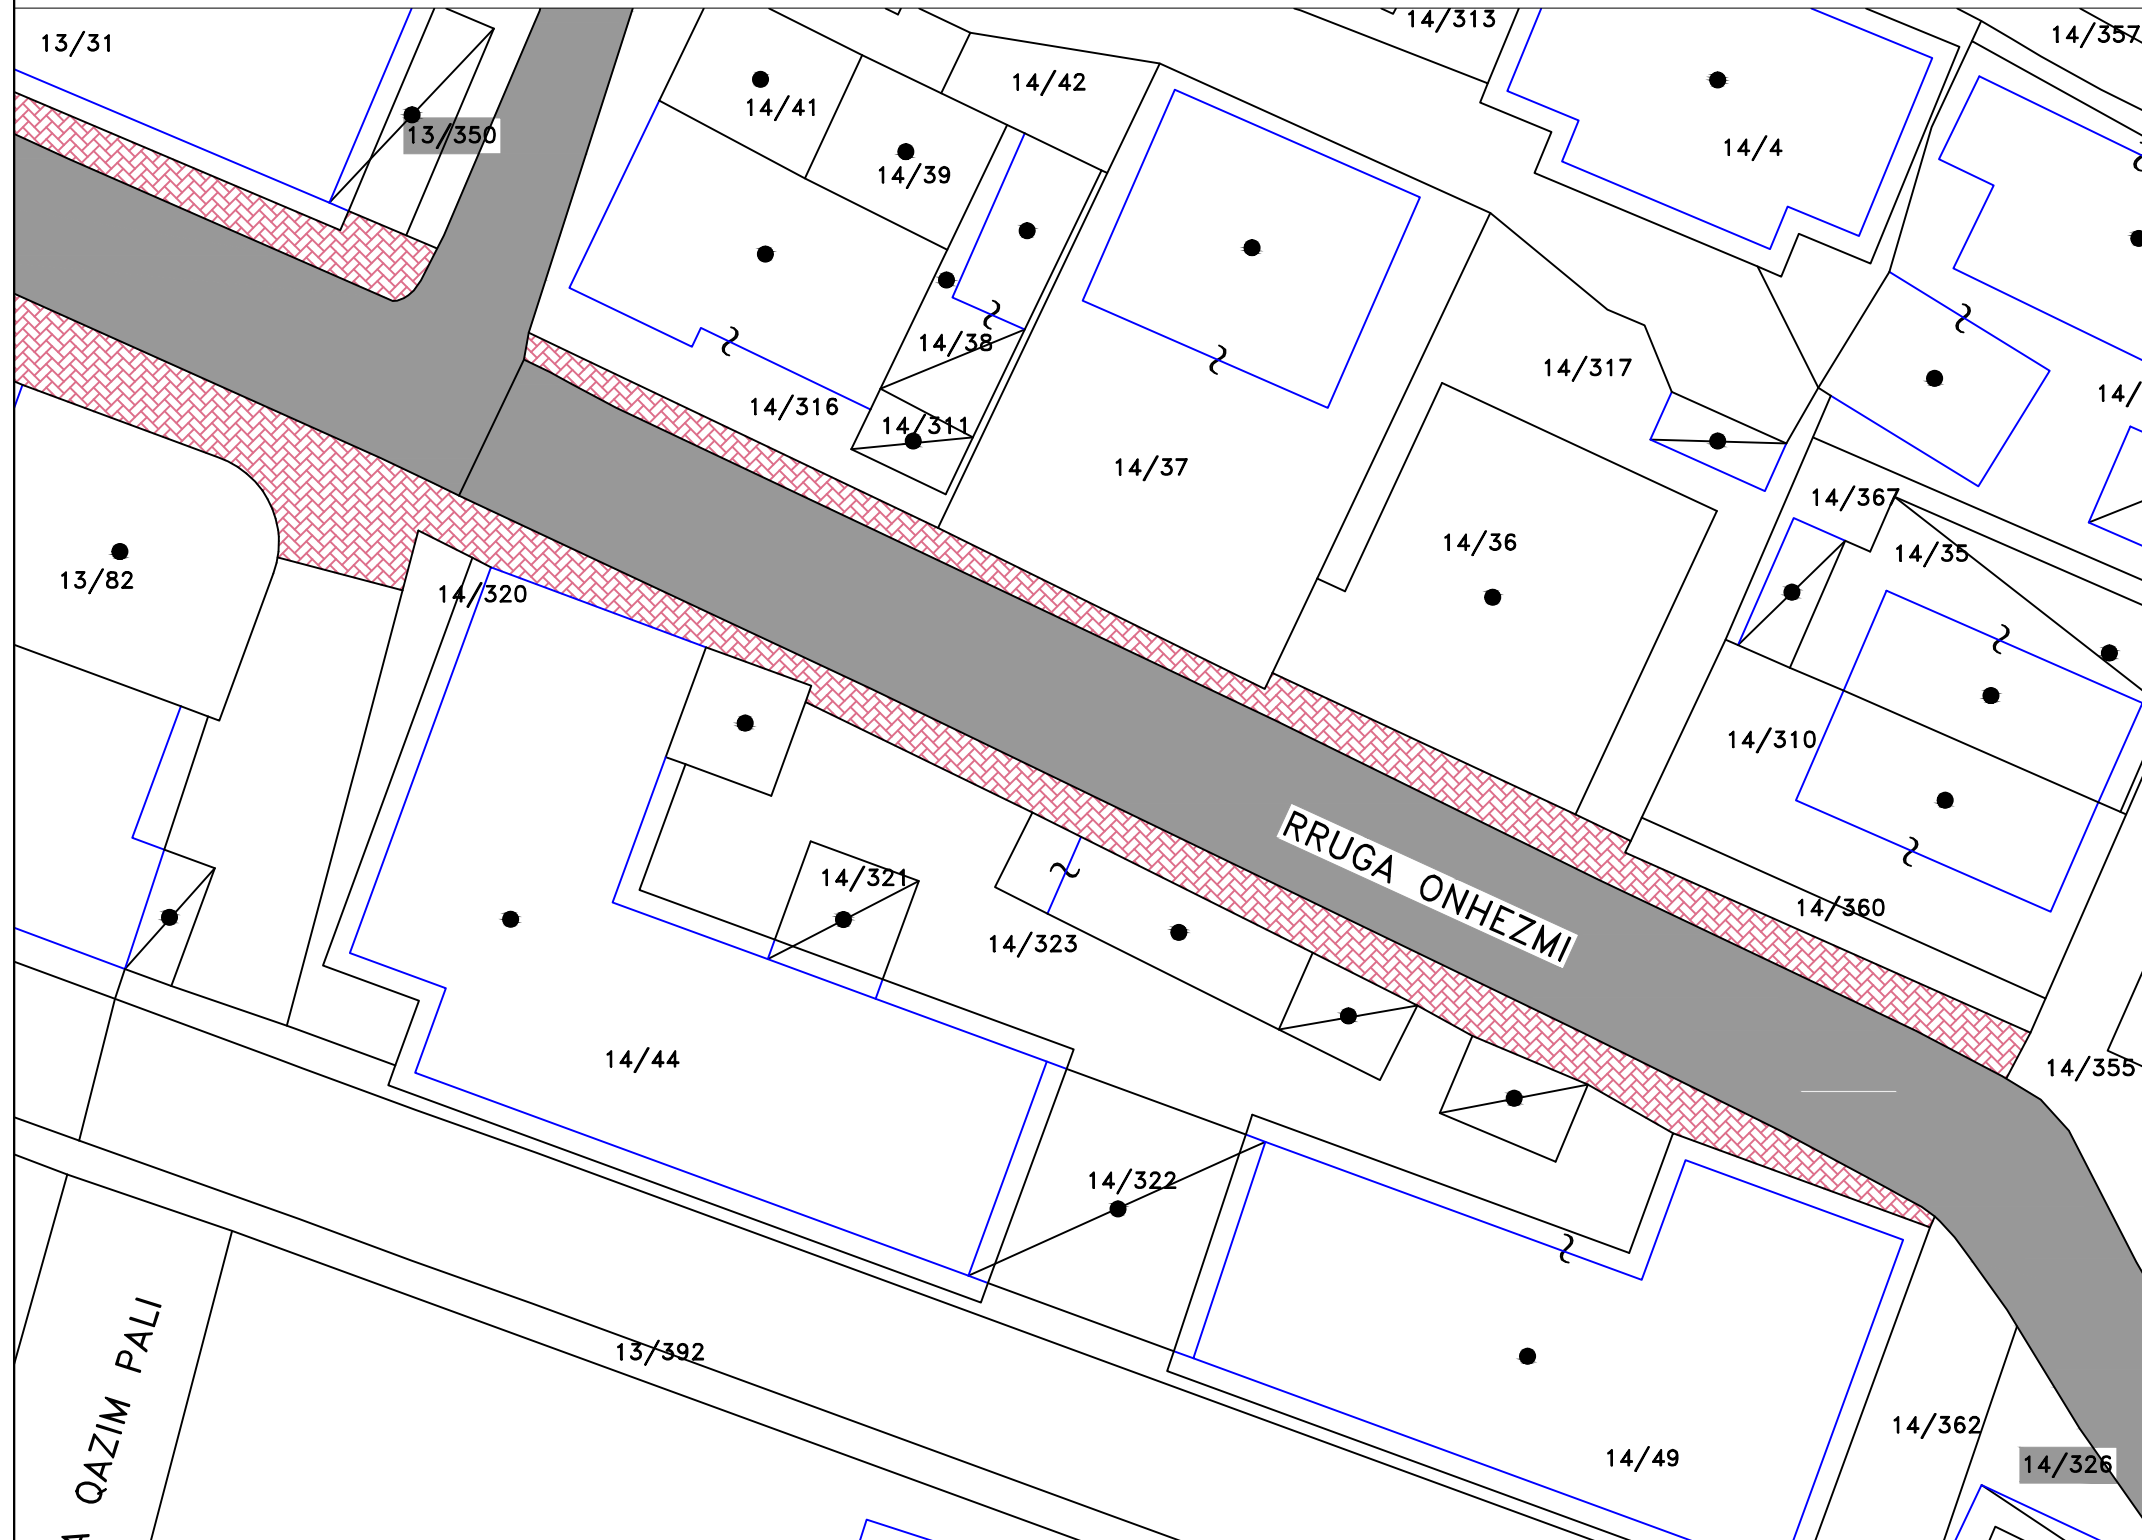

Rikualifikim i rr. ``ONHEZMI`` , Sarande

SHKALLA 1:2000

PER DREJTORINE E SHERBIMEVE PUBLIKE ROMEO SKENDAJ	
Grupi Projektimit	
Projektoi	
Projektoi	

	BASHKIA SARANDE	P.ZYRES URBANISTIKES	OBJEKTI EMERTIMI I FLETES	Rikualifikim dhe riveshje I rrugeve ``ONHEZMI`` dhe ``ADEM SHEME`` , Sarande Rikualifikim i rr. ``ONHEZMI`` , Sarande BASHKIA SARANDE