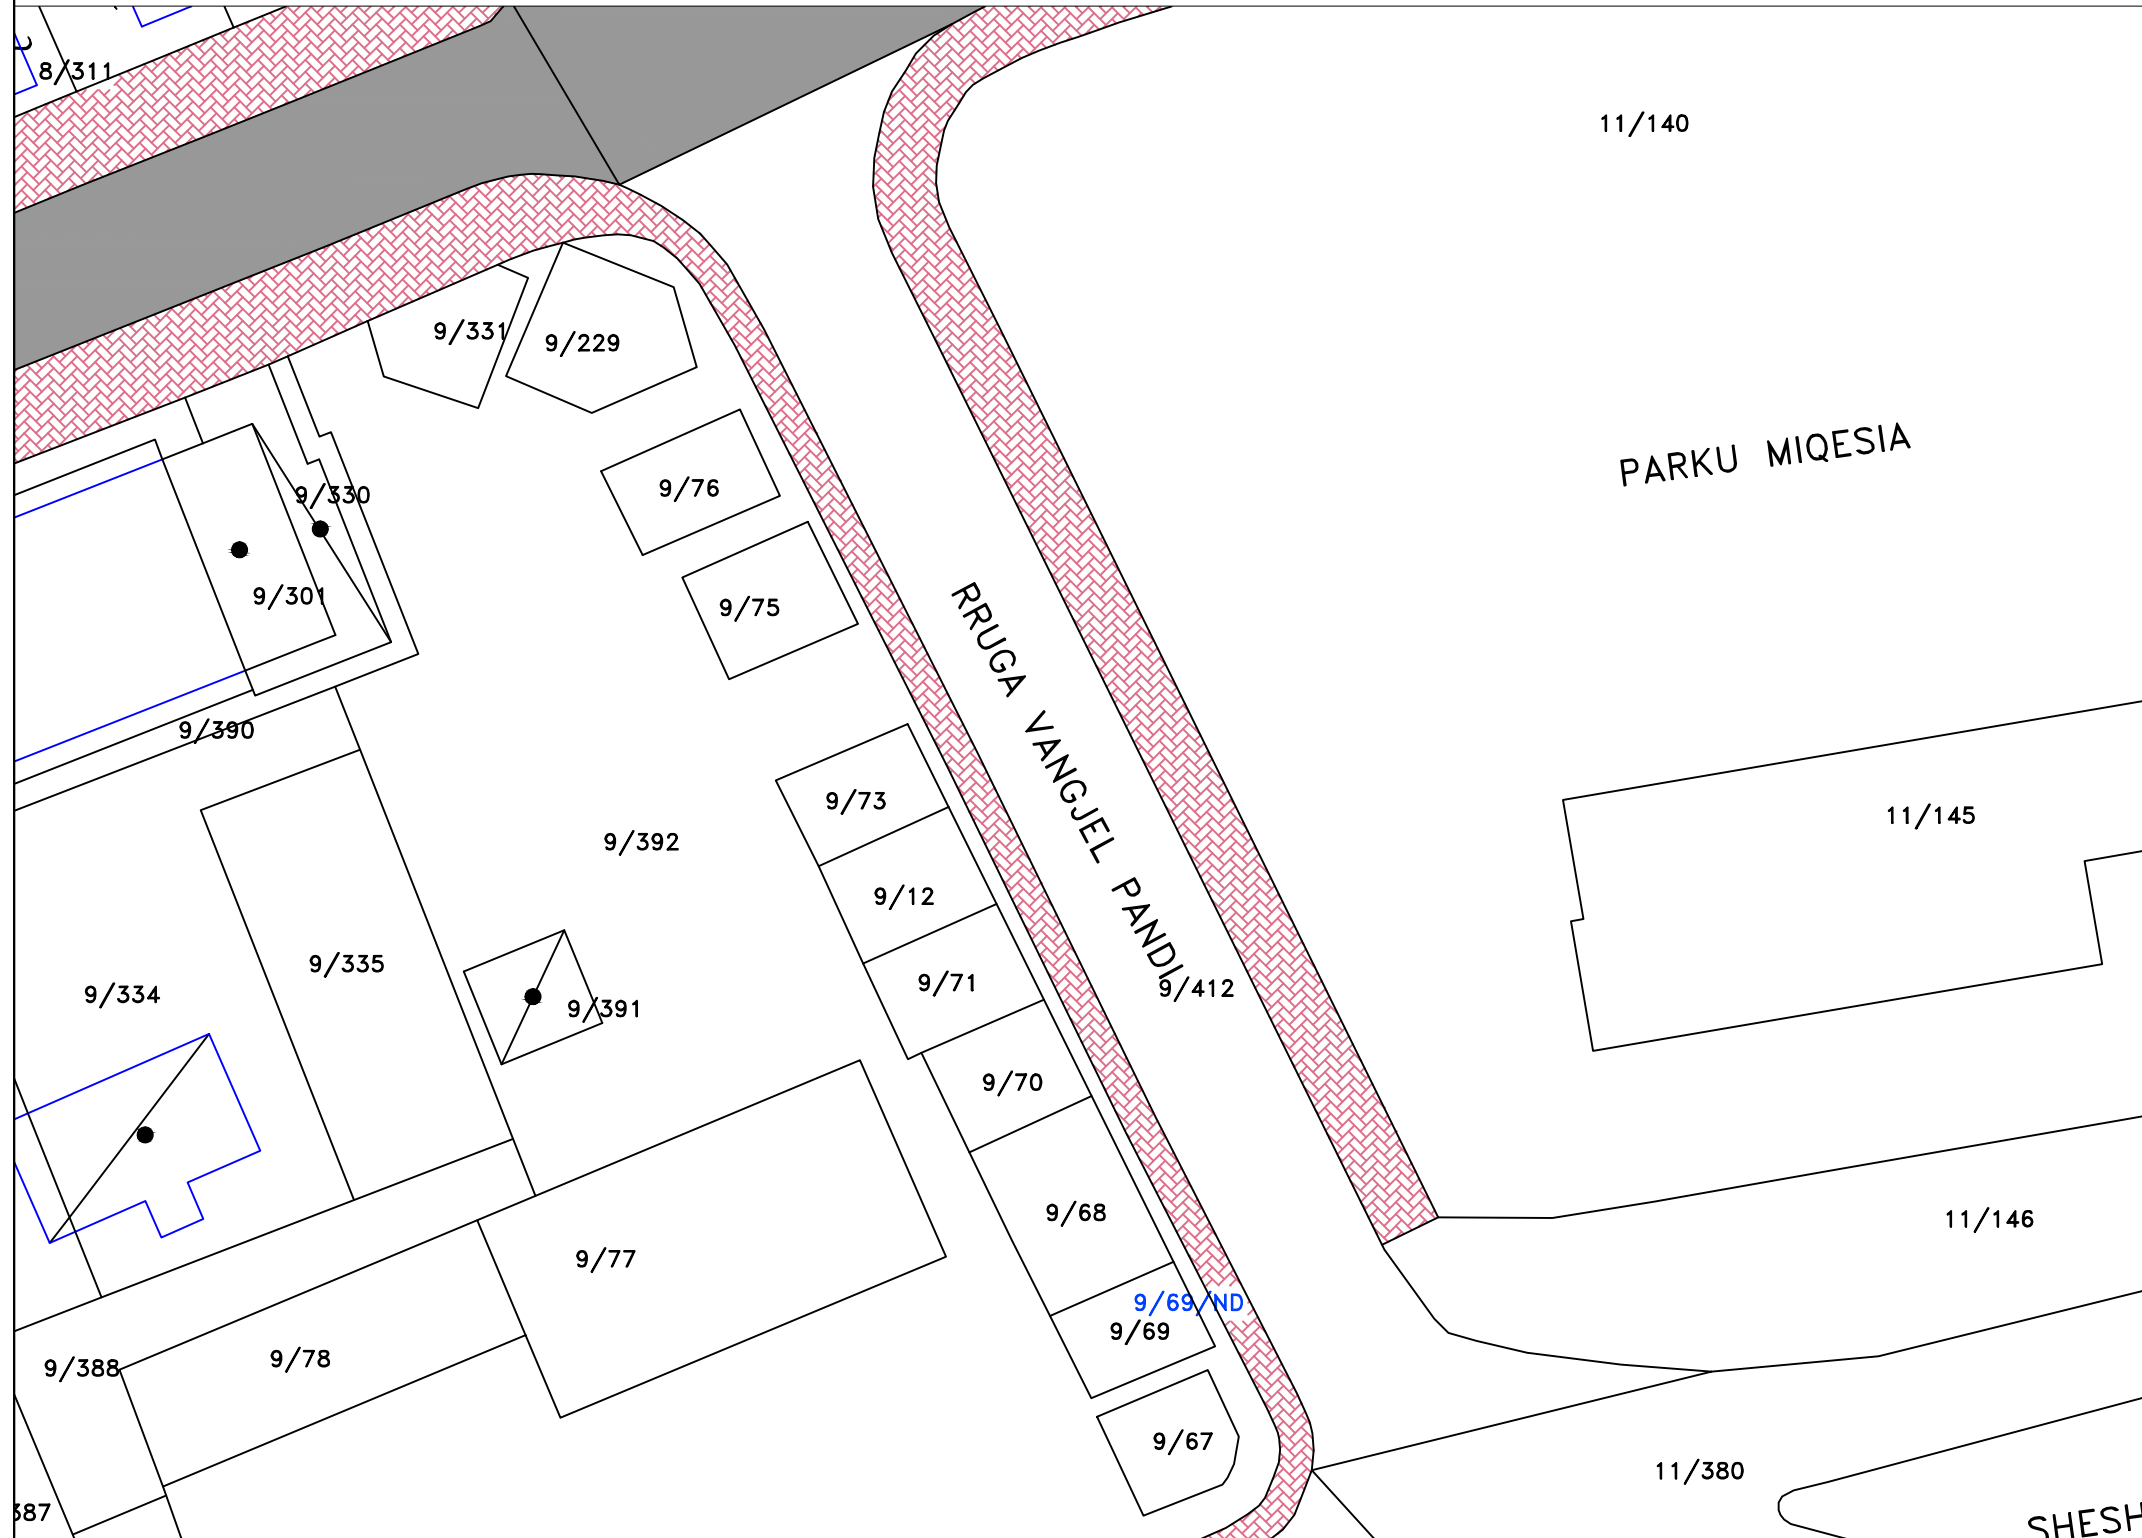

Rikualifikim i rr. ``ONHEZMI`` , Sarande

SHKALLA 1:2000

PER DREJTORINE E SHERBIMEVE PUBLIKE ROMEO SKENDAJ	
Grupi Projektimit	
Projektoi	
Projektoi	

	BASHKIA SARANDE	P.ZYRES URBANISTIKES	<table border="1"> <tr> <td style="width: 20%;">OBJEKTI</td> <td>Rikualifikim dhe riveshje I rrugëve ``ONHEZMI`` dhe ``ADEM SHEME`` , Sarande</td> </tr> <tr> <td>EMERTIMI I FLETES</td> <td>Rikualifikim i rr. ``ONHEZMI`` , Sarande BASHKIA SARANDE</td> </tr> </table>