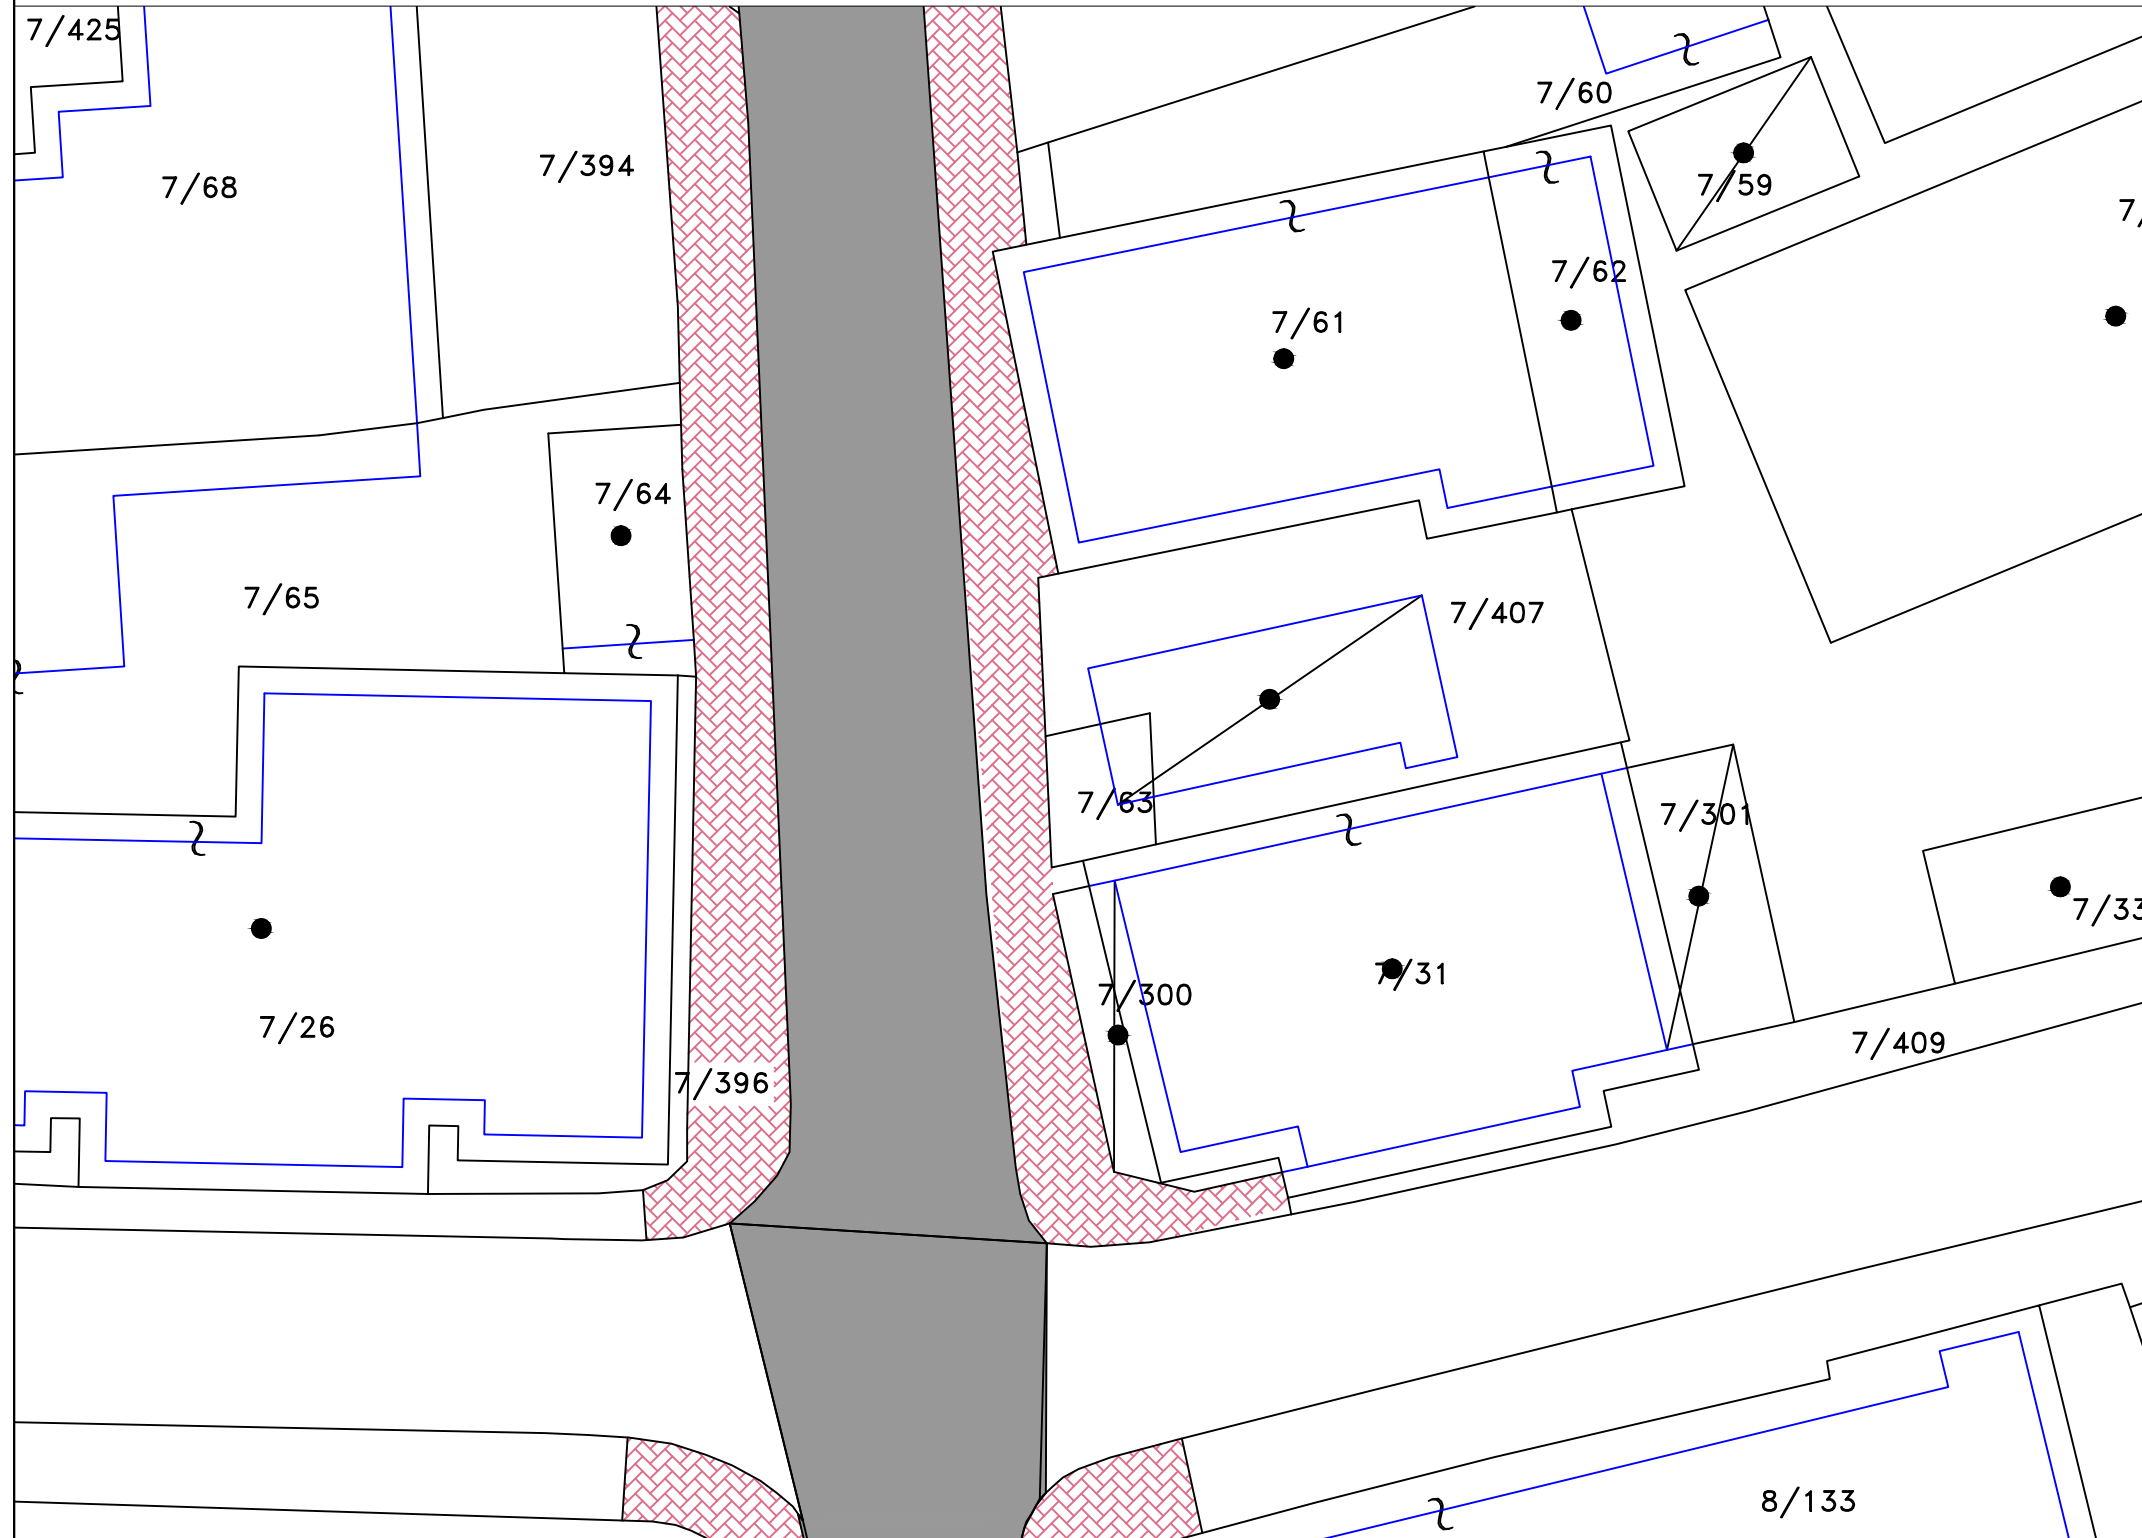

Rikualifikim i rr. ``ADEM SHEME`` , Sarande

SHKALLA 1:2000

PER DREJTORINE E SHERBIMEVE PUBLIKE ROMEO SKENDAJ	
Grupi Projektimit	
Projekttoi	
Projekttoi	

**BASHKIA
SARANDE**

P.ZYRES
URBANISTIKES

OBJEKTI EMERTIMI I FLETES	Rikualifikim dhe riveshje I rrugëve ``ONHEZMI`` dhe ``ADEM SHEME`` , Sarande
	Rikualifikim i rr. ``ONHEZMI`` , Sarande BASHKIA SARANDE