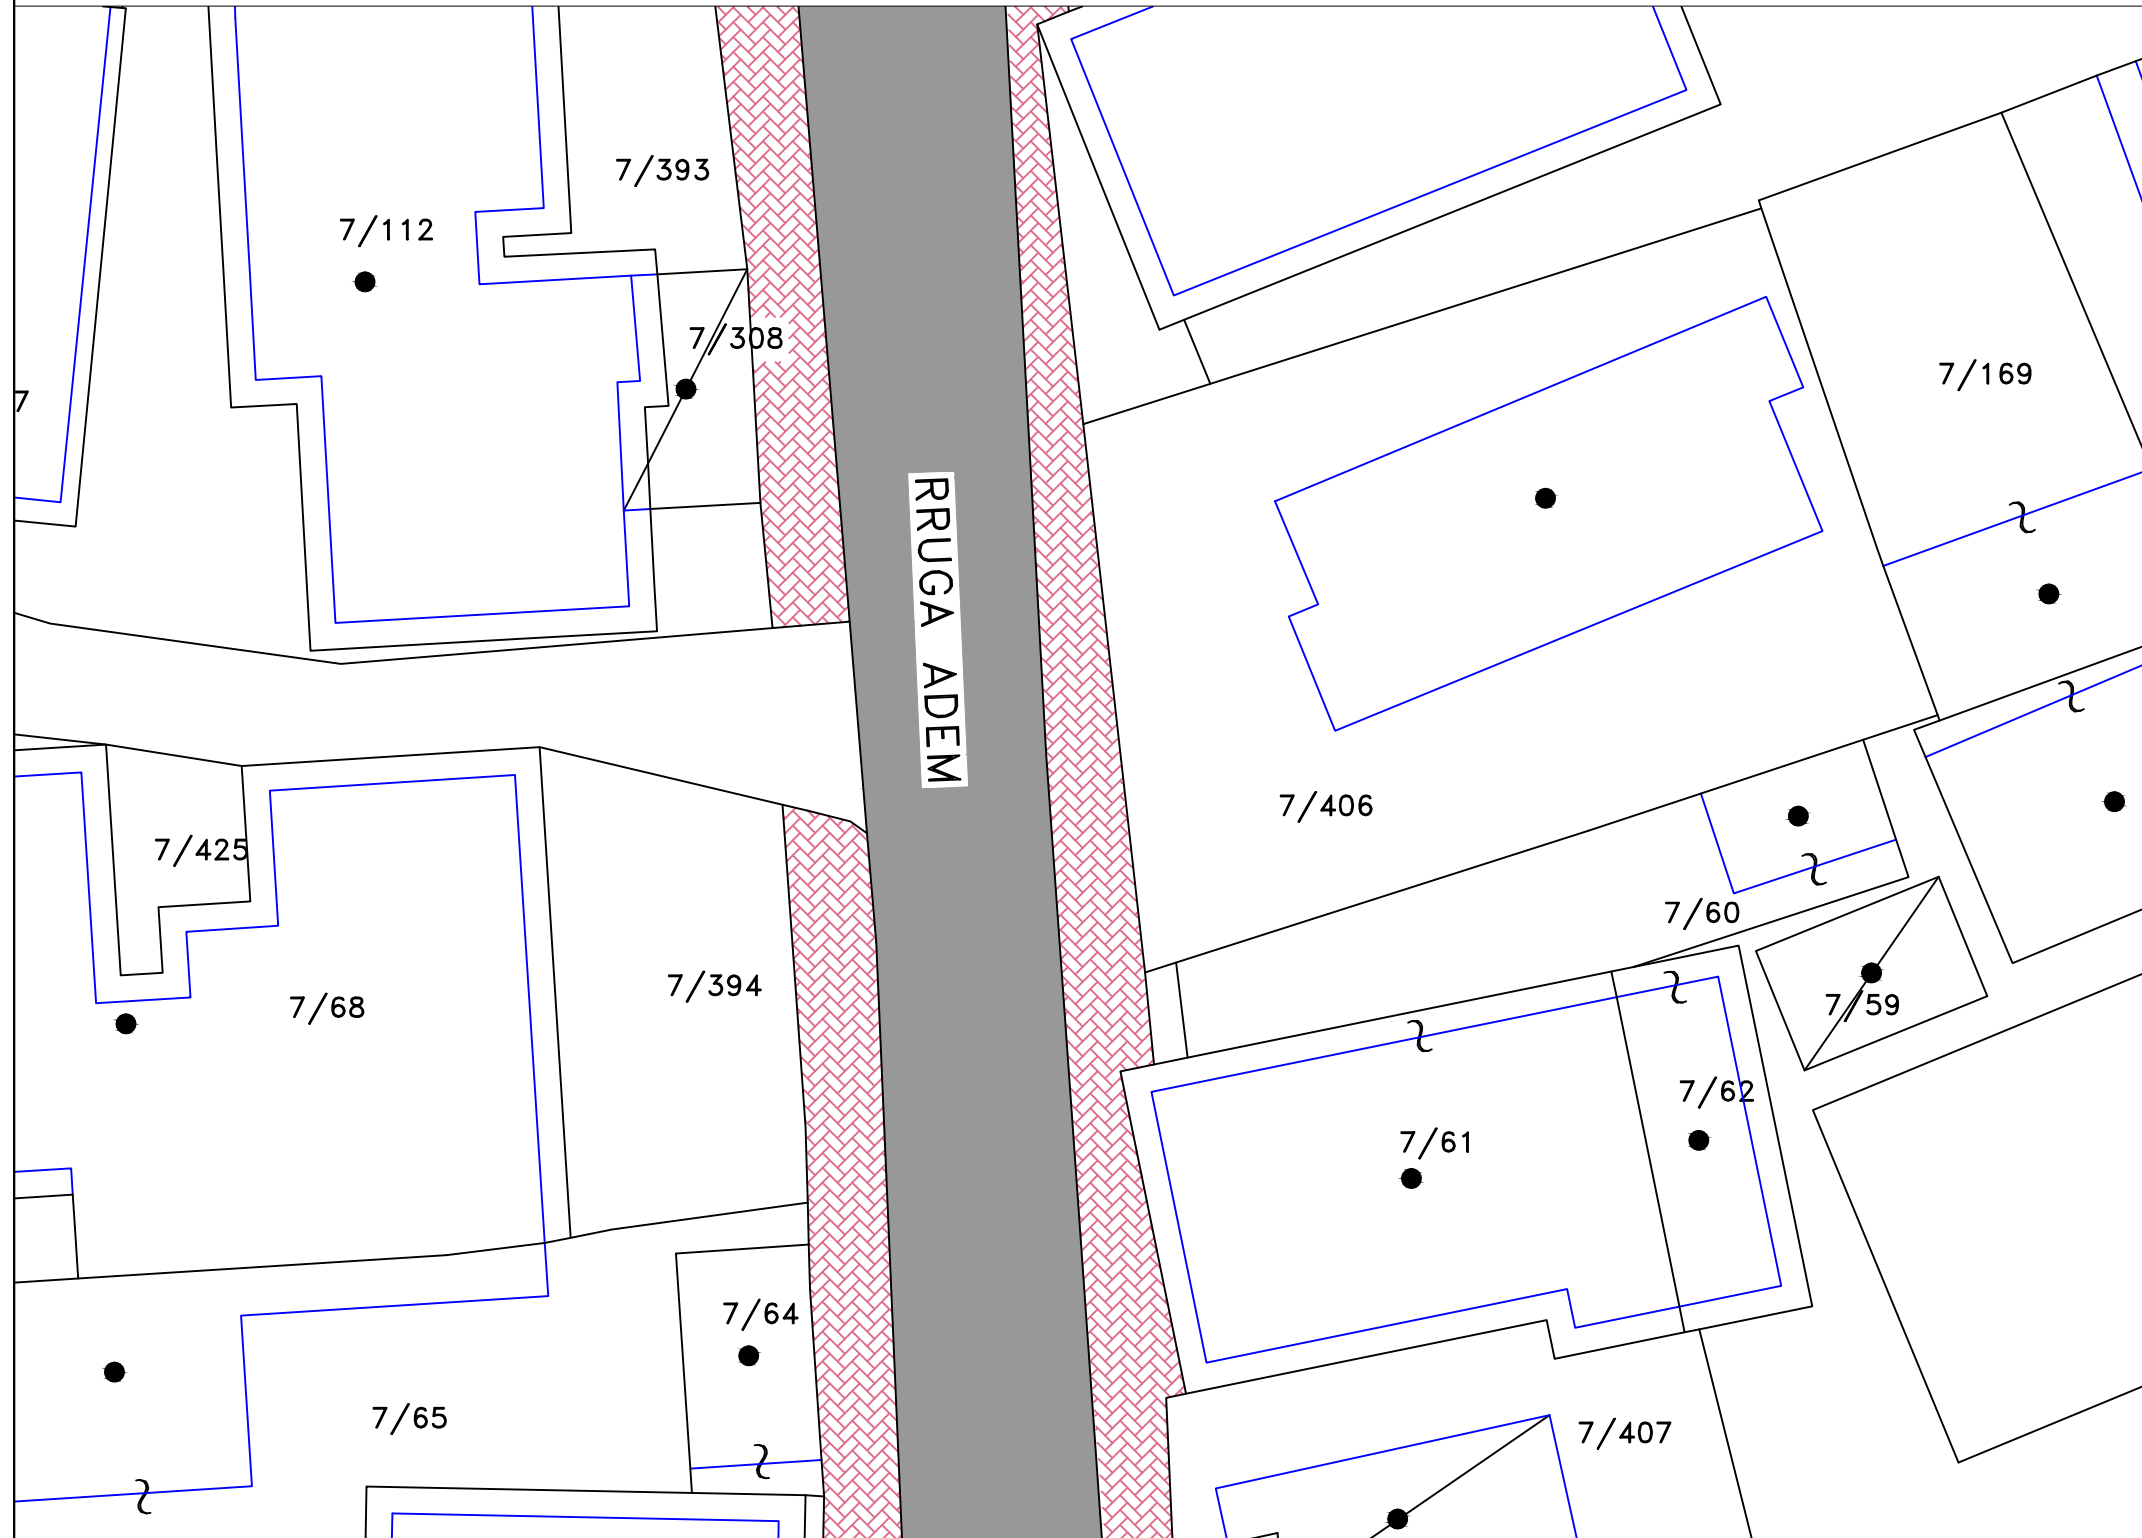

Rikualifikim i rr. ``ADEM SHEME`` , Sarande

SHKALLA 1:2000

RRUGA ADEM

PER DREJTORINE E SHERBIMEVE PUBLIKE ROMEO SKENDAJ	
Grupi Projektimit	
Projektoi	
Projektoi	

**BASHKIA
SARANDE**

P.ZYRES
URBANISTIKES

OBJEKTI
EMERTIMI I FLETES

Rikualifikim dhe riveshje I rrugave
``ONHEZMI`` dhe ``ADEM SHEME`` ,
Sarande
Rikualifikim i rr. ``ONHEZMI`` , Sarande
BASHKIA SARANDE