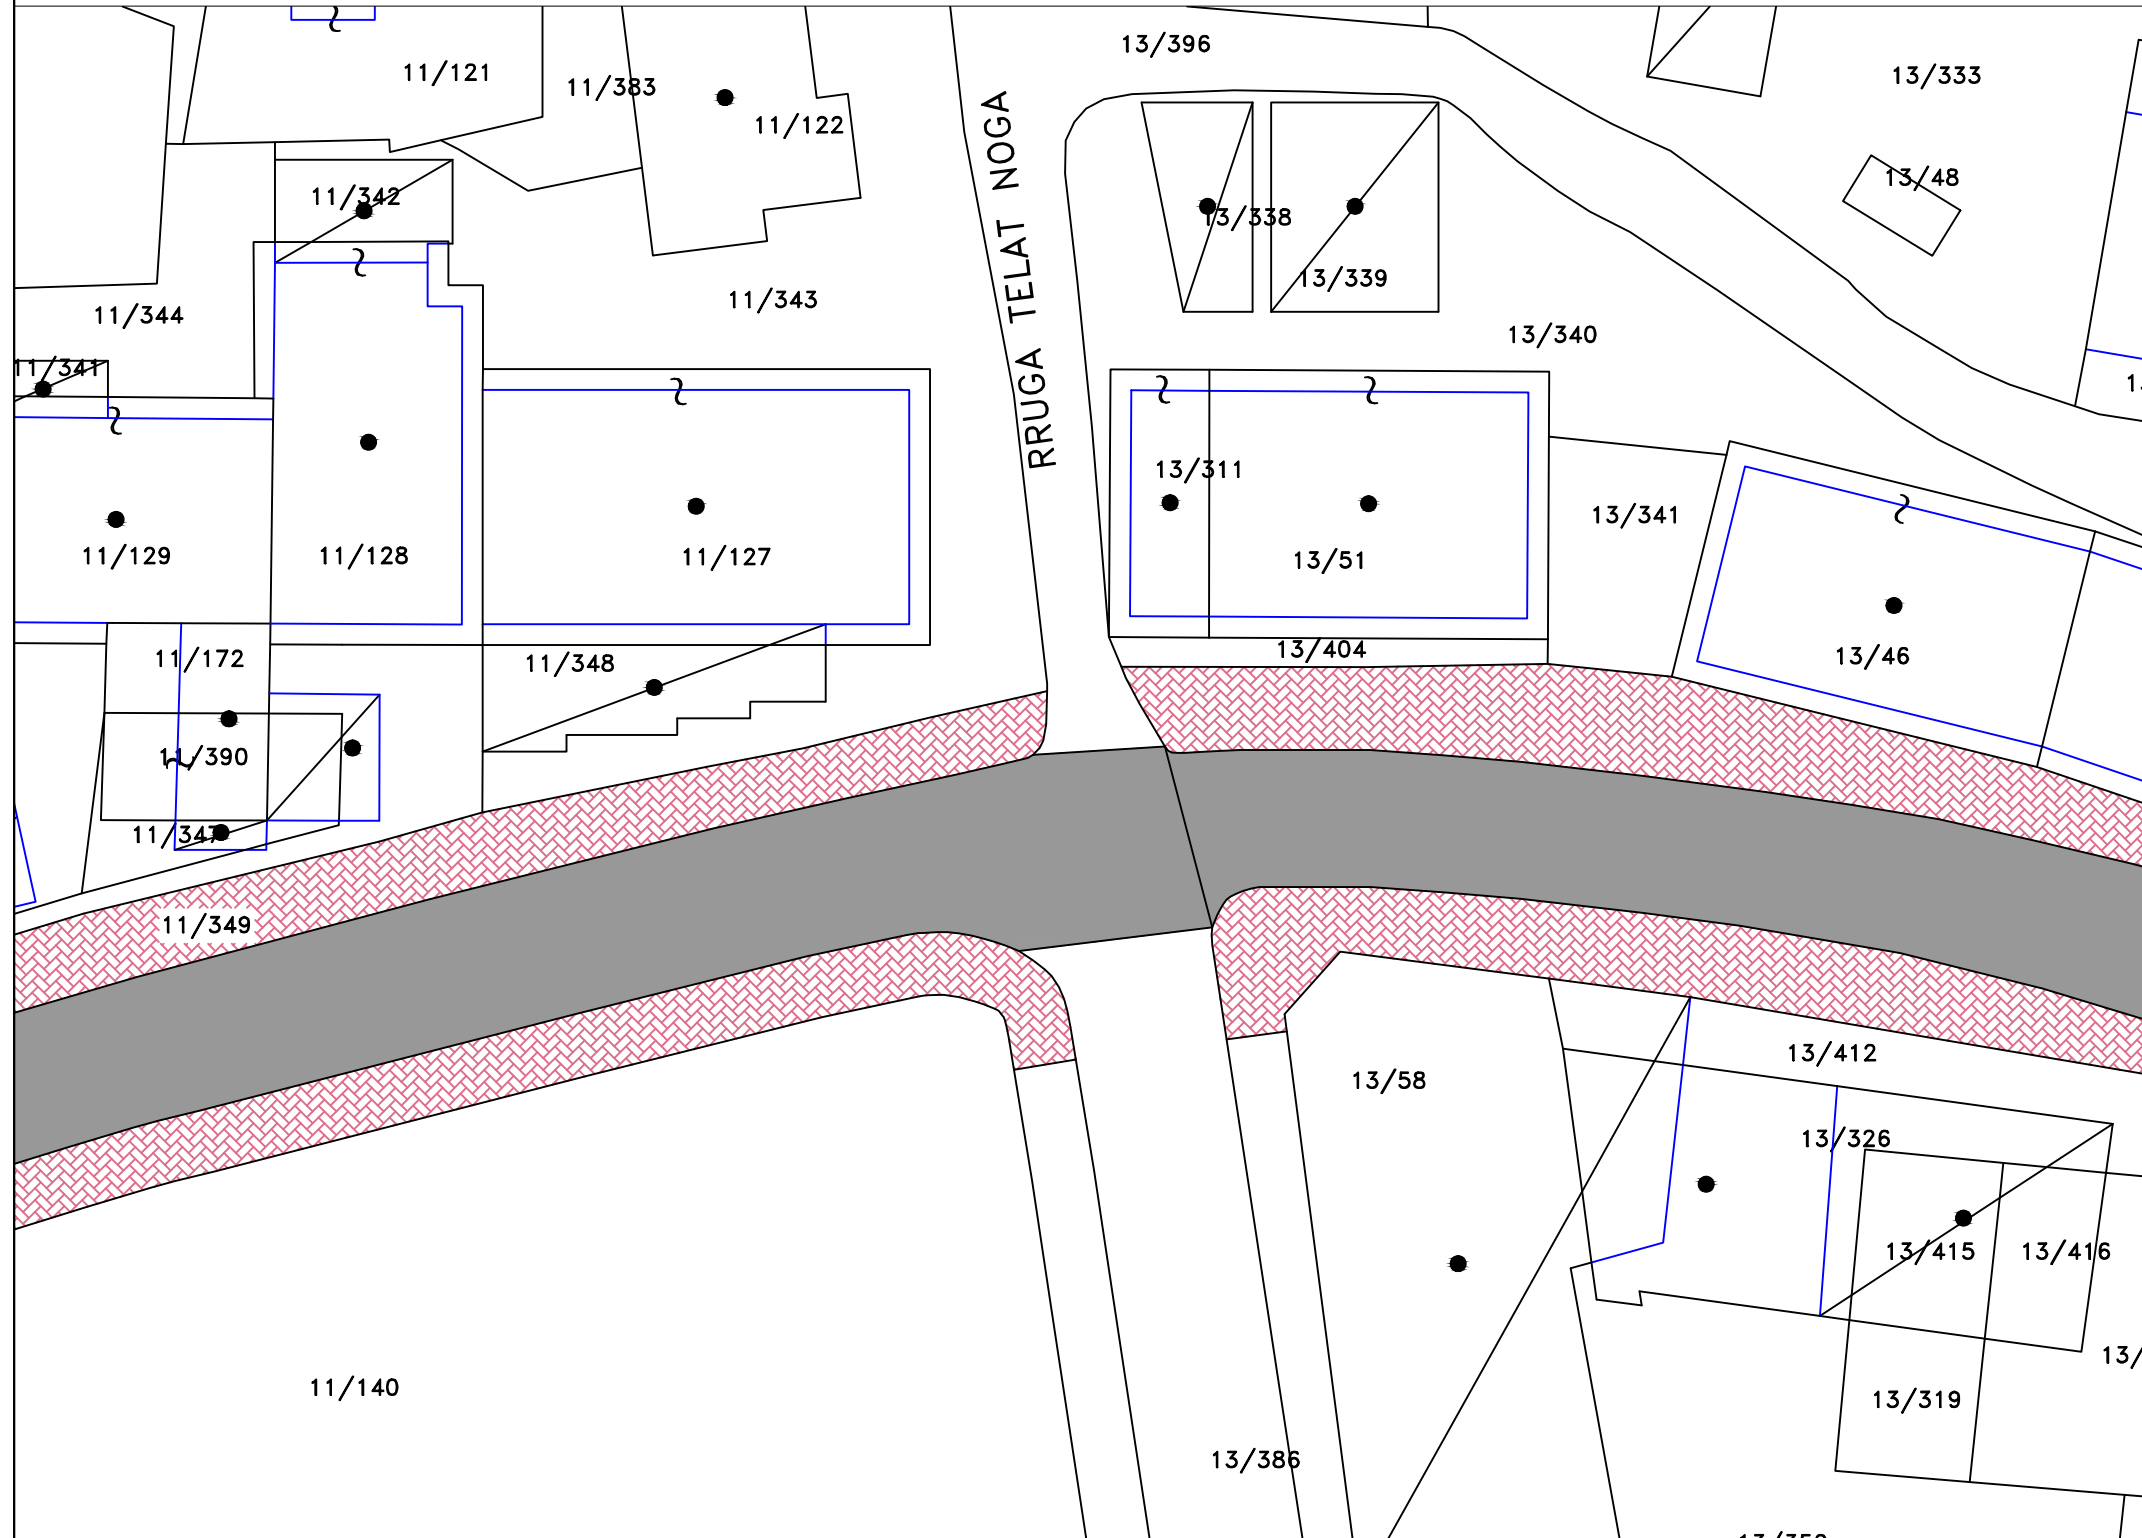

Rikualifikim i rr. ``ONHEZMI`` , Sarande

SHKALLA 1:2000

PER DREJTORINE E SHERBIMEVE PUBLIKE ROMEO SKENDAJ	
Grupi Projektimit	
Projekttoi	
Projekttoi	

BASHKIA
SARANDE

P.ZYRES
URBANISTIKES

OBJEKTI	Rikualifikim dhe riveshje I rrugave ``ONHEZMI`` dhe ``ADEM SHEME`` , Sarande
	Rikualifikim i rr. ``ONHEZMI`` , Sarande
EMERTIMI I FLETES	BASHKIA SARANDE