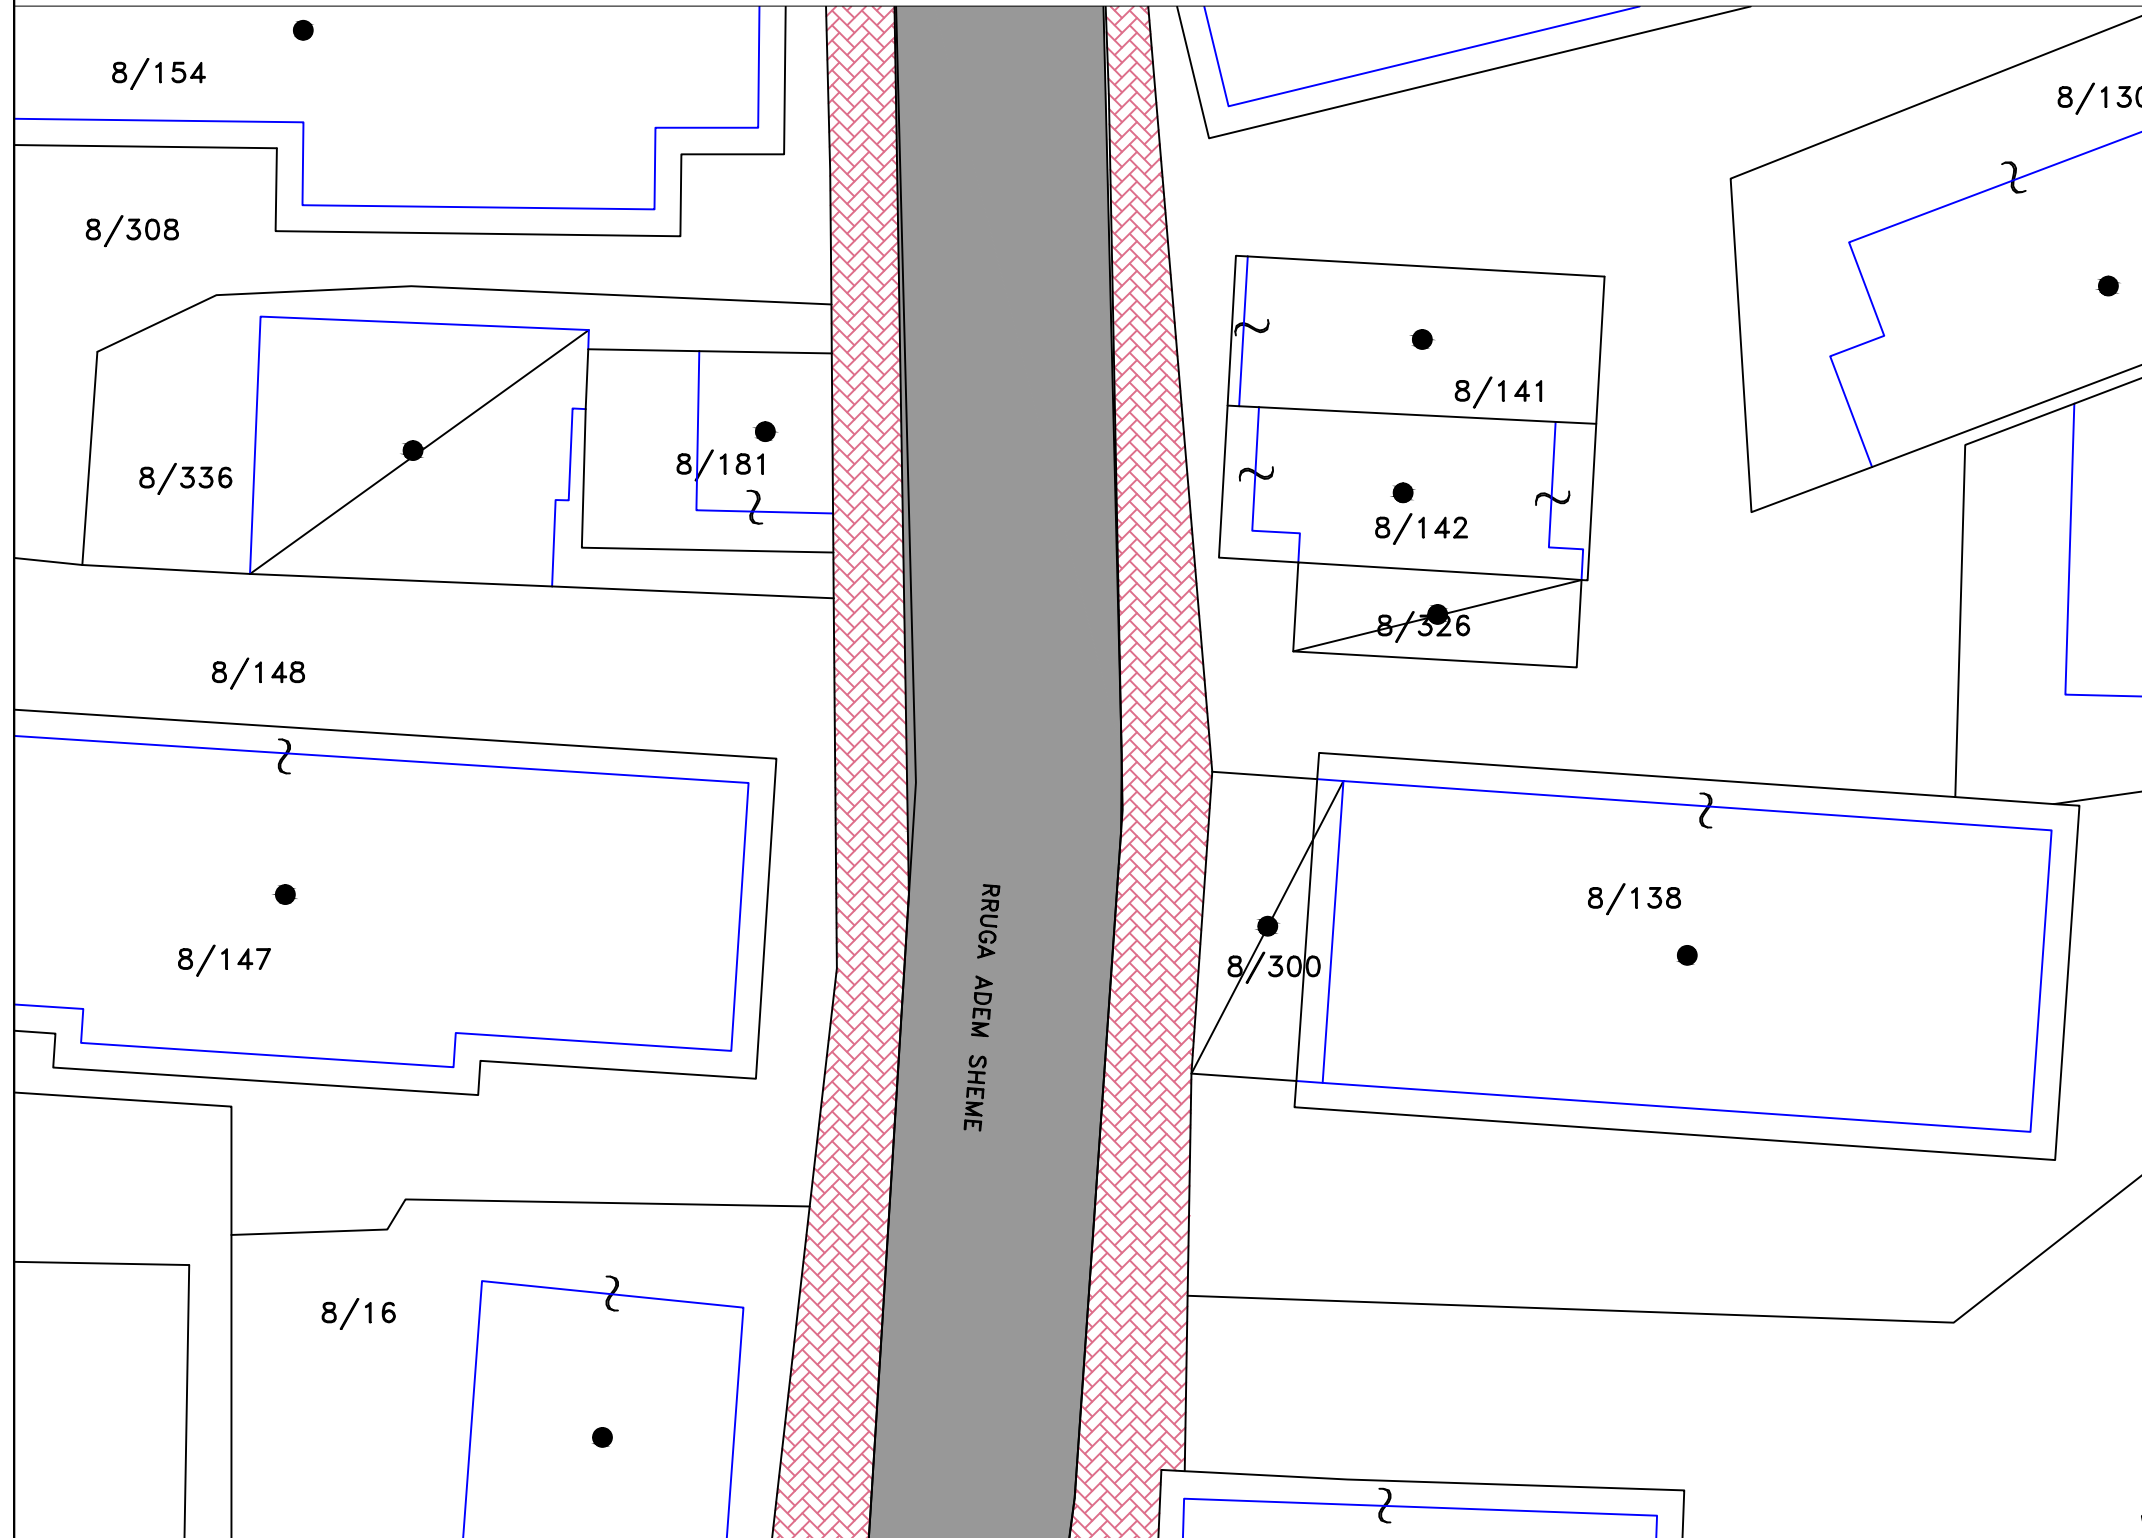

Rikualifikim i rr. ``ADEM SHEME`` , Sarande

SHKALLA 1:2000

PER DREJTORINE E SHERBIMEVE PUBLIKE ROMEO SKENDAJ	
Grupi Projektimit	
Projektoi	
Projektoi	

**BASHKIA
SARANDE**

**P.ZYRES
URBANISTIKES**

OBJEKTI
EMERTIMI I FLETES

Rikualifikim dhe riveshje I rrugeve
``ONHEZMI`` dhe ``ADEM SHEME`` ,
Sarande
Rikualifikim i rr. ``ONHEZMI`` , Sarande
BASHKIA SARANDE