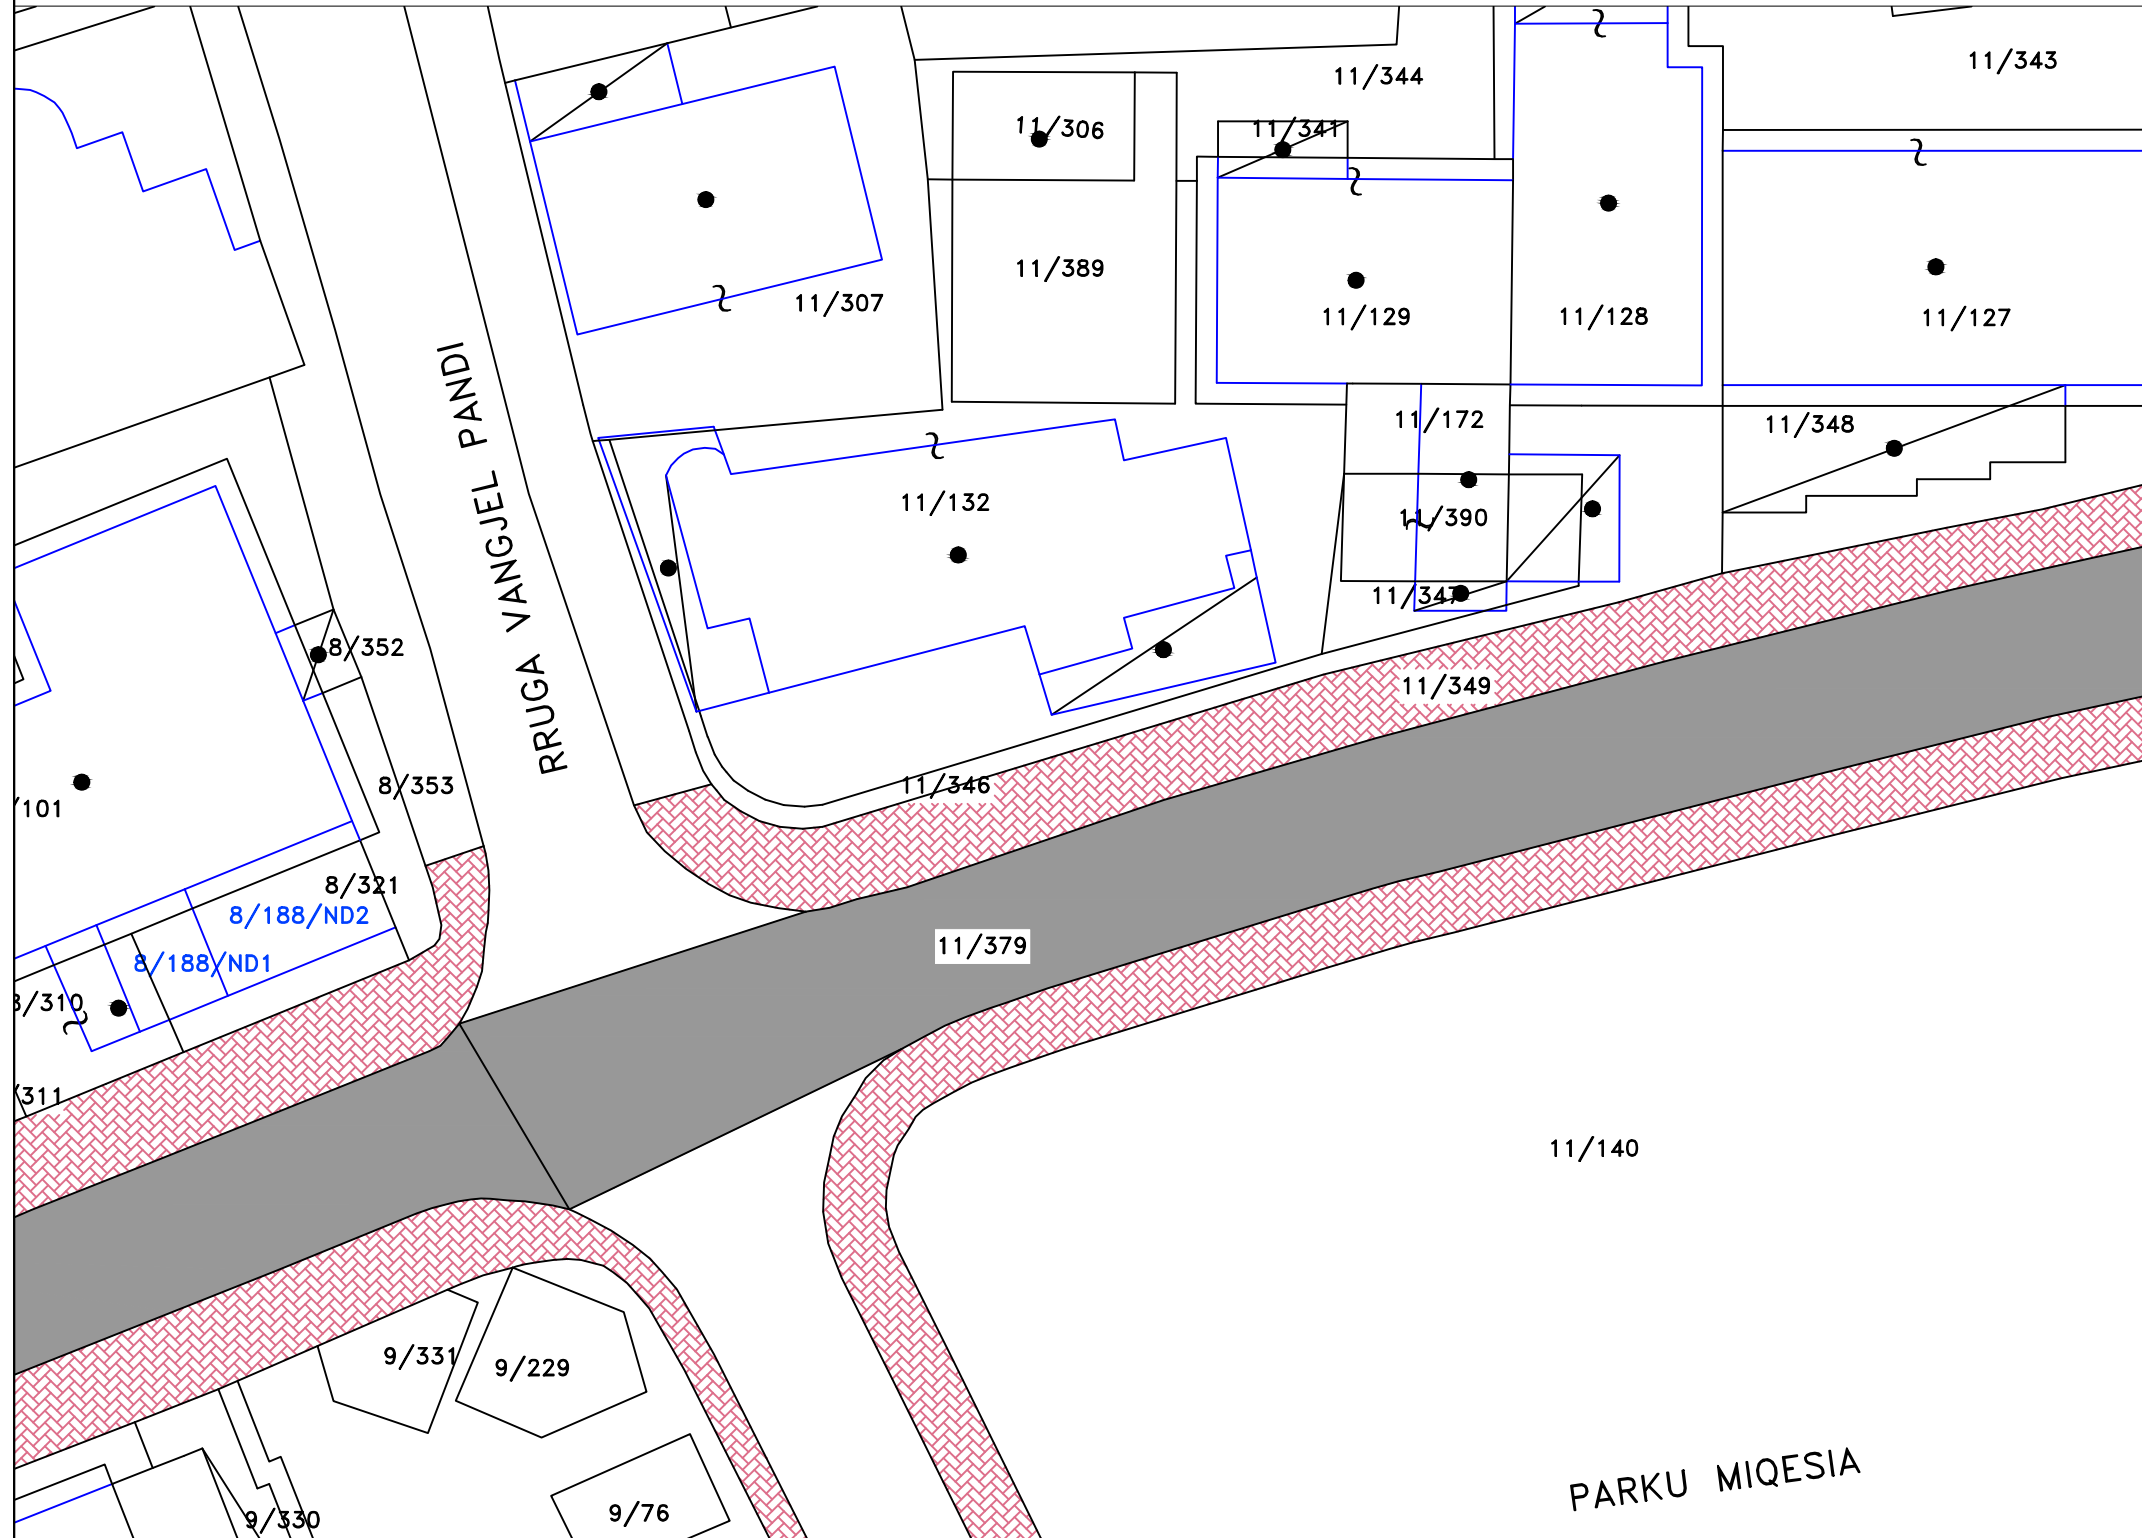

Rikualifikim i rr. ``ONHEZMI`` , Sarande

SHKALLA 1:2000

PER DREJTORINE E SHERBIMEVE PUBLIKE ROMEO SKENDAJ	
Grupi Projektimit	
Projektoi	
Projektoi	

	BASHKIA SARANDE	P.ZYRES URBANISTIKES	OBJEKTI EMERTIMI I FLETES	Rikualifikim dhe riveshje I rrugëve ``ONHEZMI`` dhe ``ADEM SHEME`` , Sarande Rikualifikim i rr. ``ONHEZMI`` , Sarande BASHKIA SARANDE