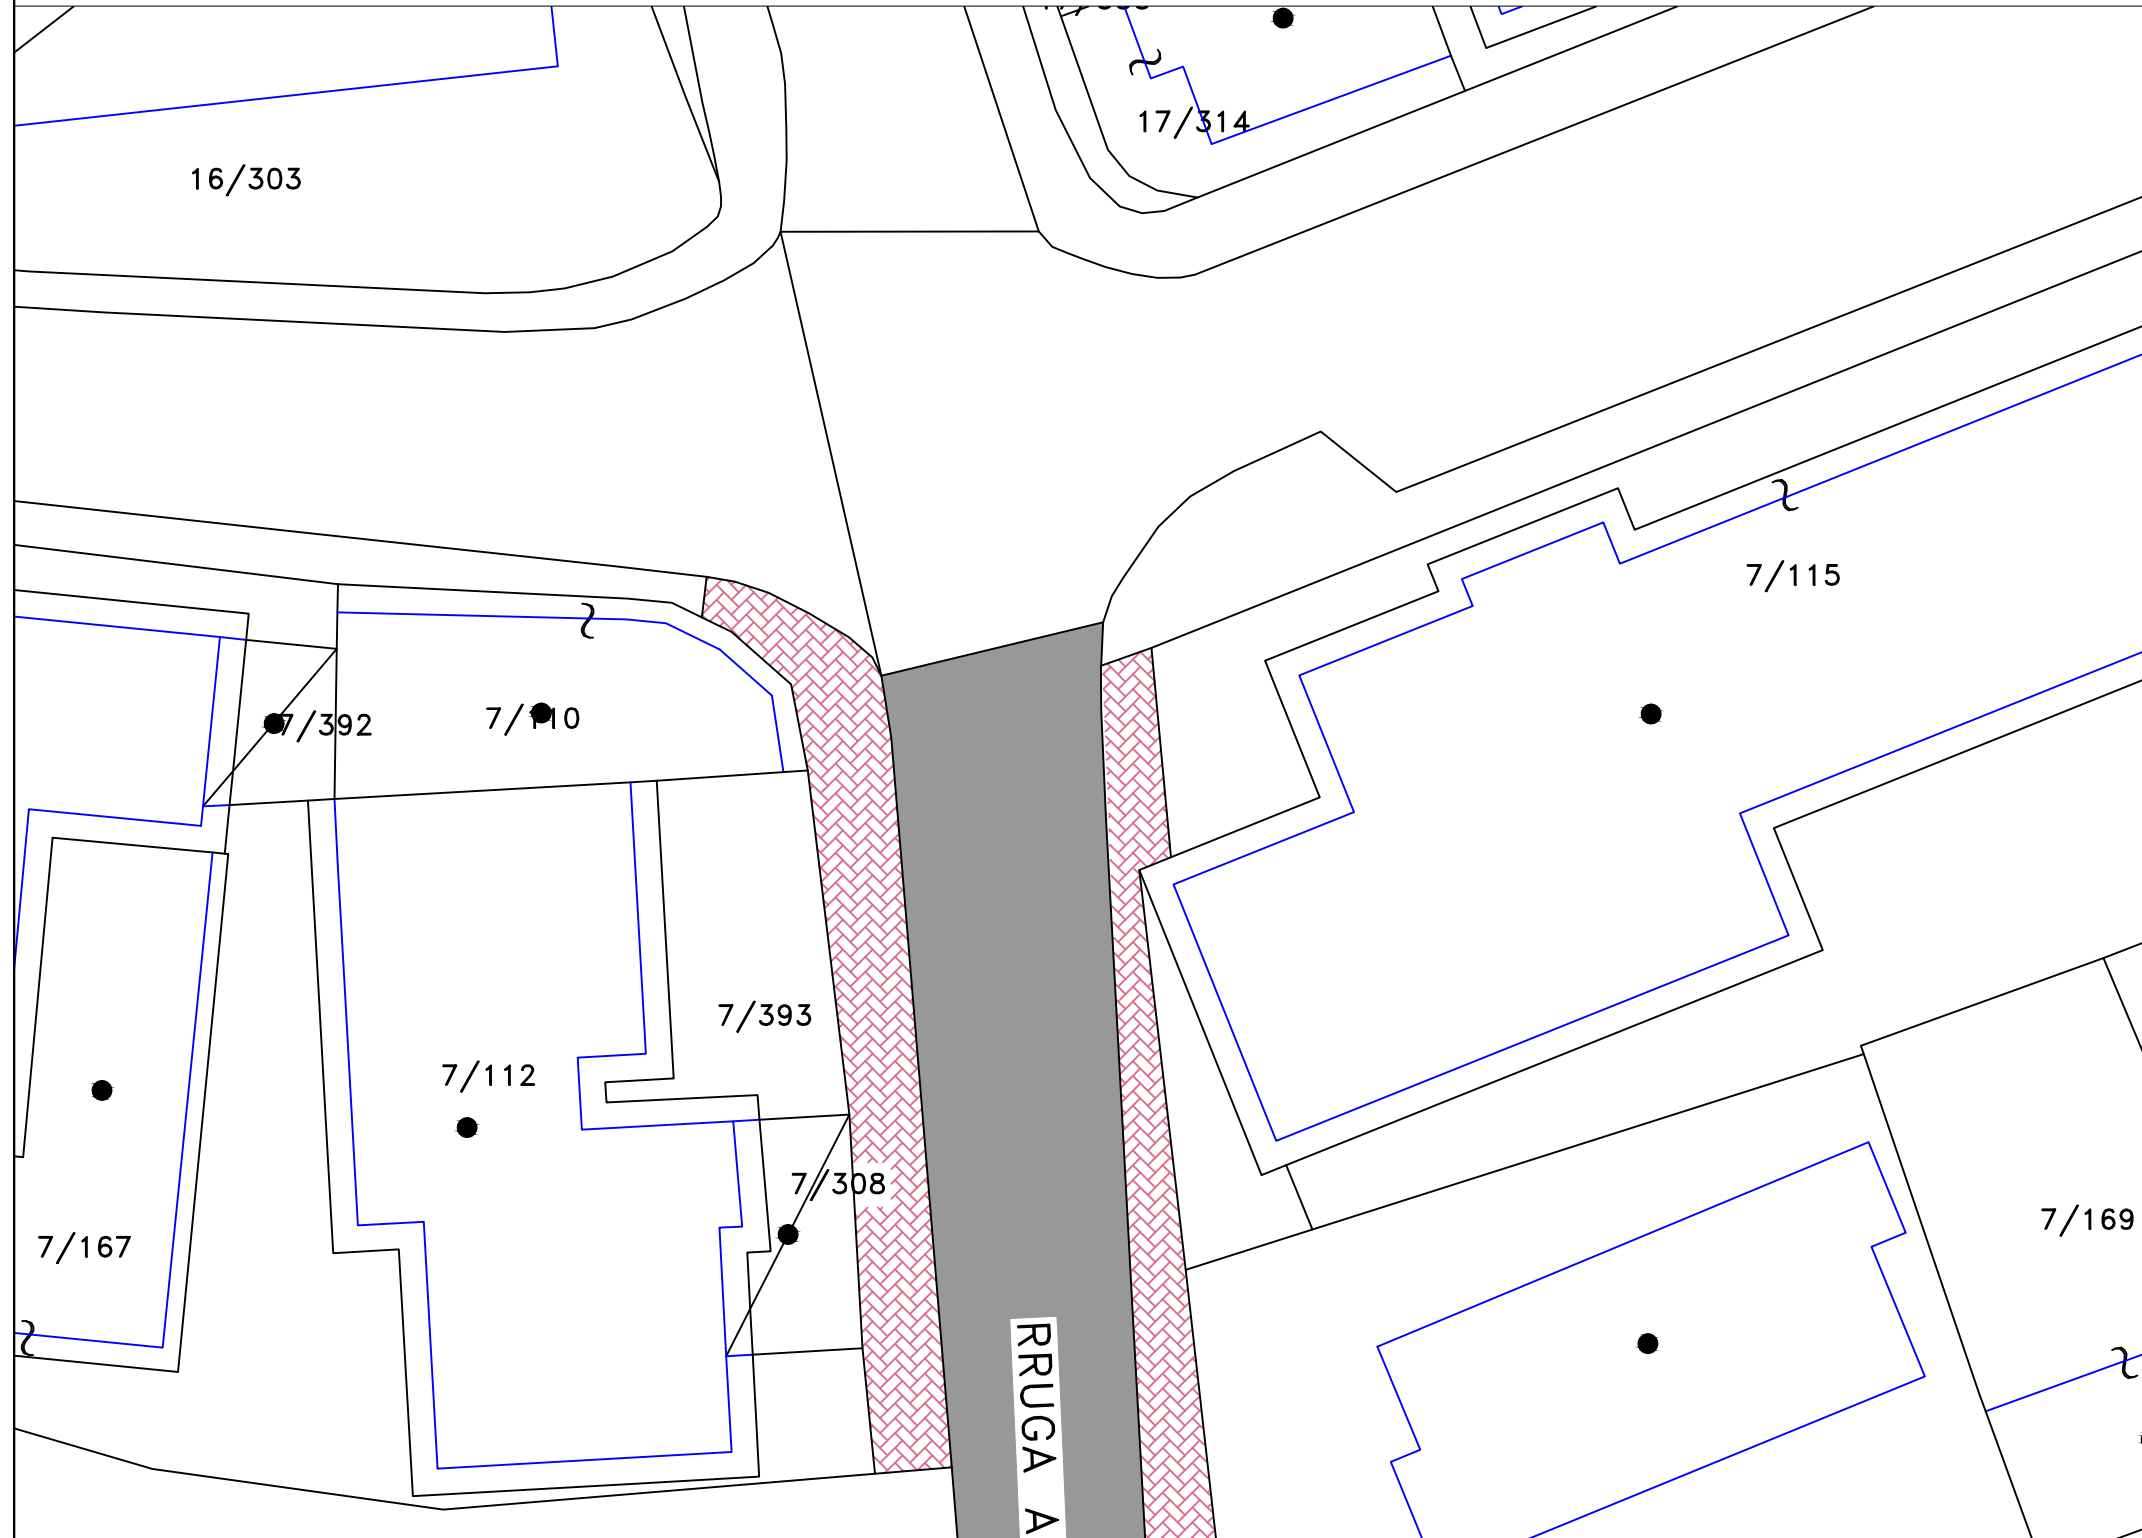

Rikualifikim i rr. ``ADEM SHEME`` , Sarande

SHKALLA 1:2000

PER DREJTORINE E
SHERBIMEVE PUBLIKE

ROMEO SKENDAJ

	BASHKIA SARANDE	P.ZYRES URBANISTIKES	OBJEKTI	Rikualifikim dhe riveshje I rrugëve ``ONHEZMI`` dhe ``ADEM SHEME`` , Sarande		Grupi Projektimit			
				EMERTIMI I FLETES	Rikualifikim i rr. ``ONHEZMI`` , Sarande BASHKIA SARANDE			Projektoi	
						Projektoi