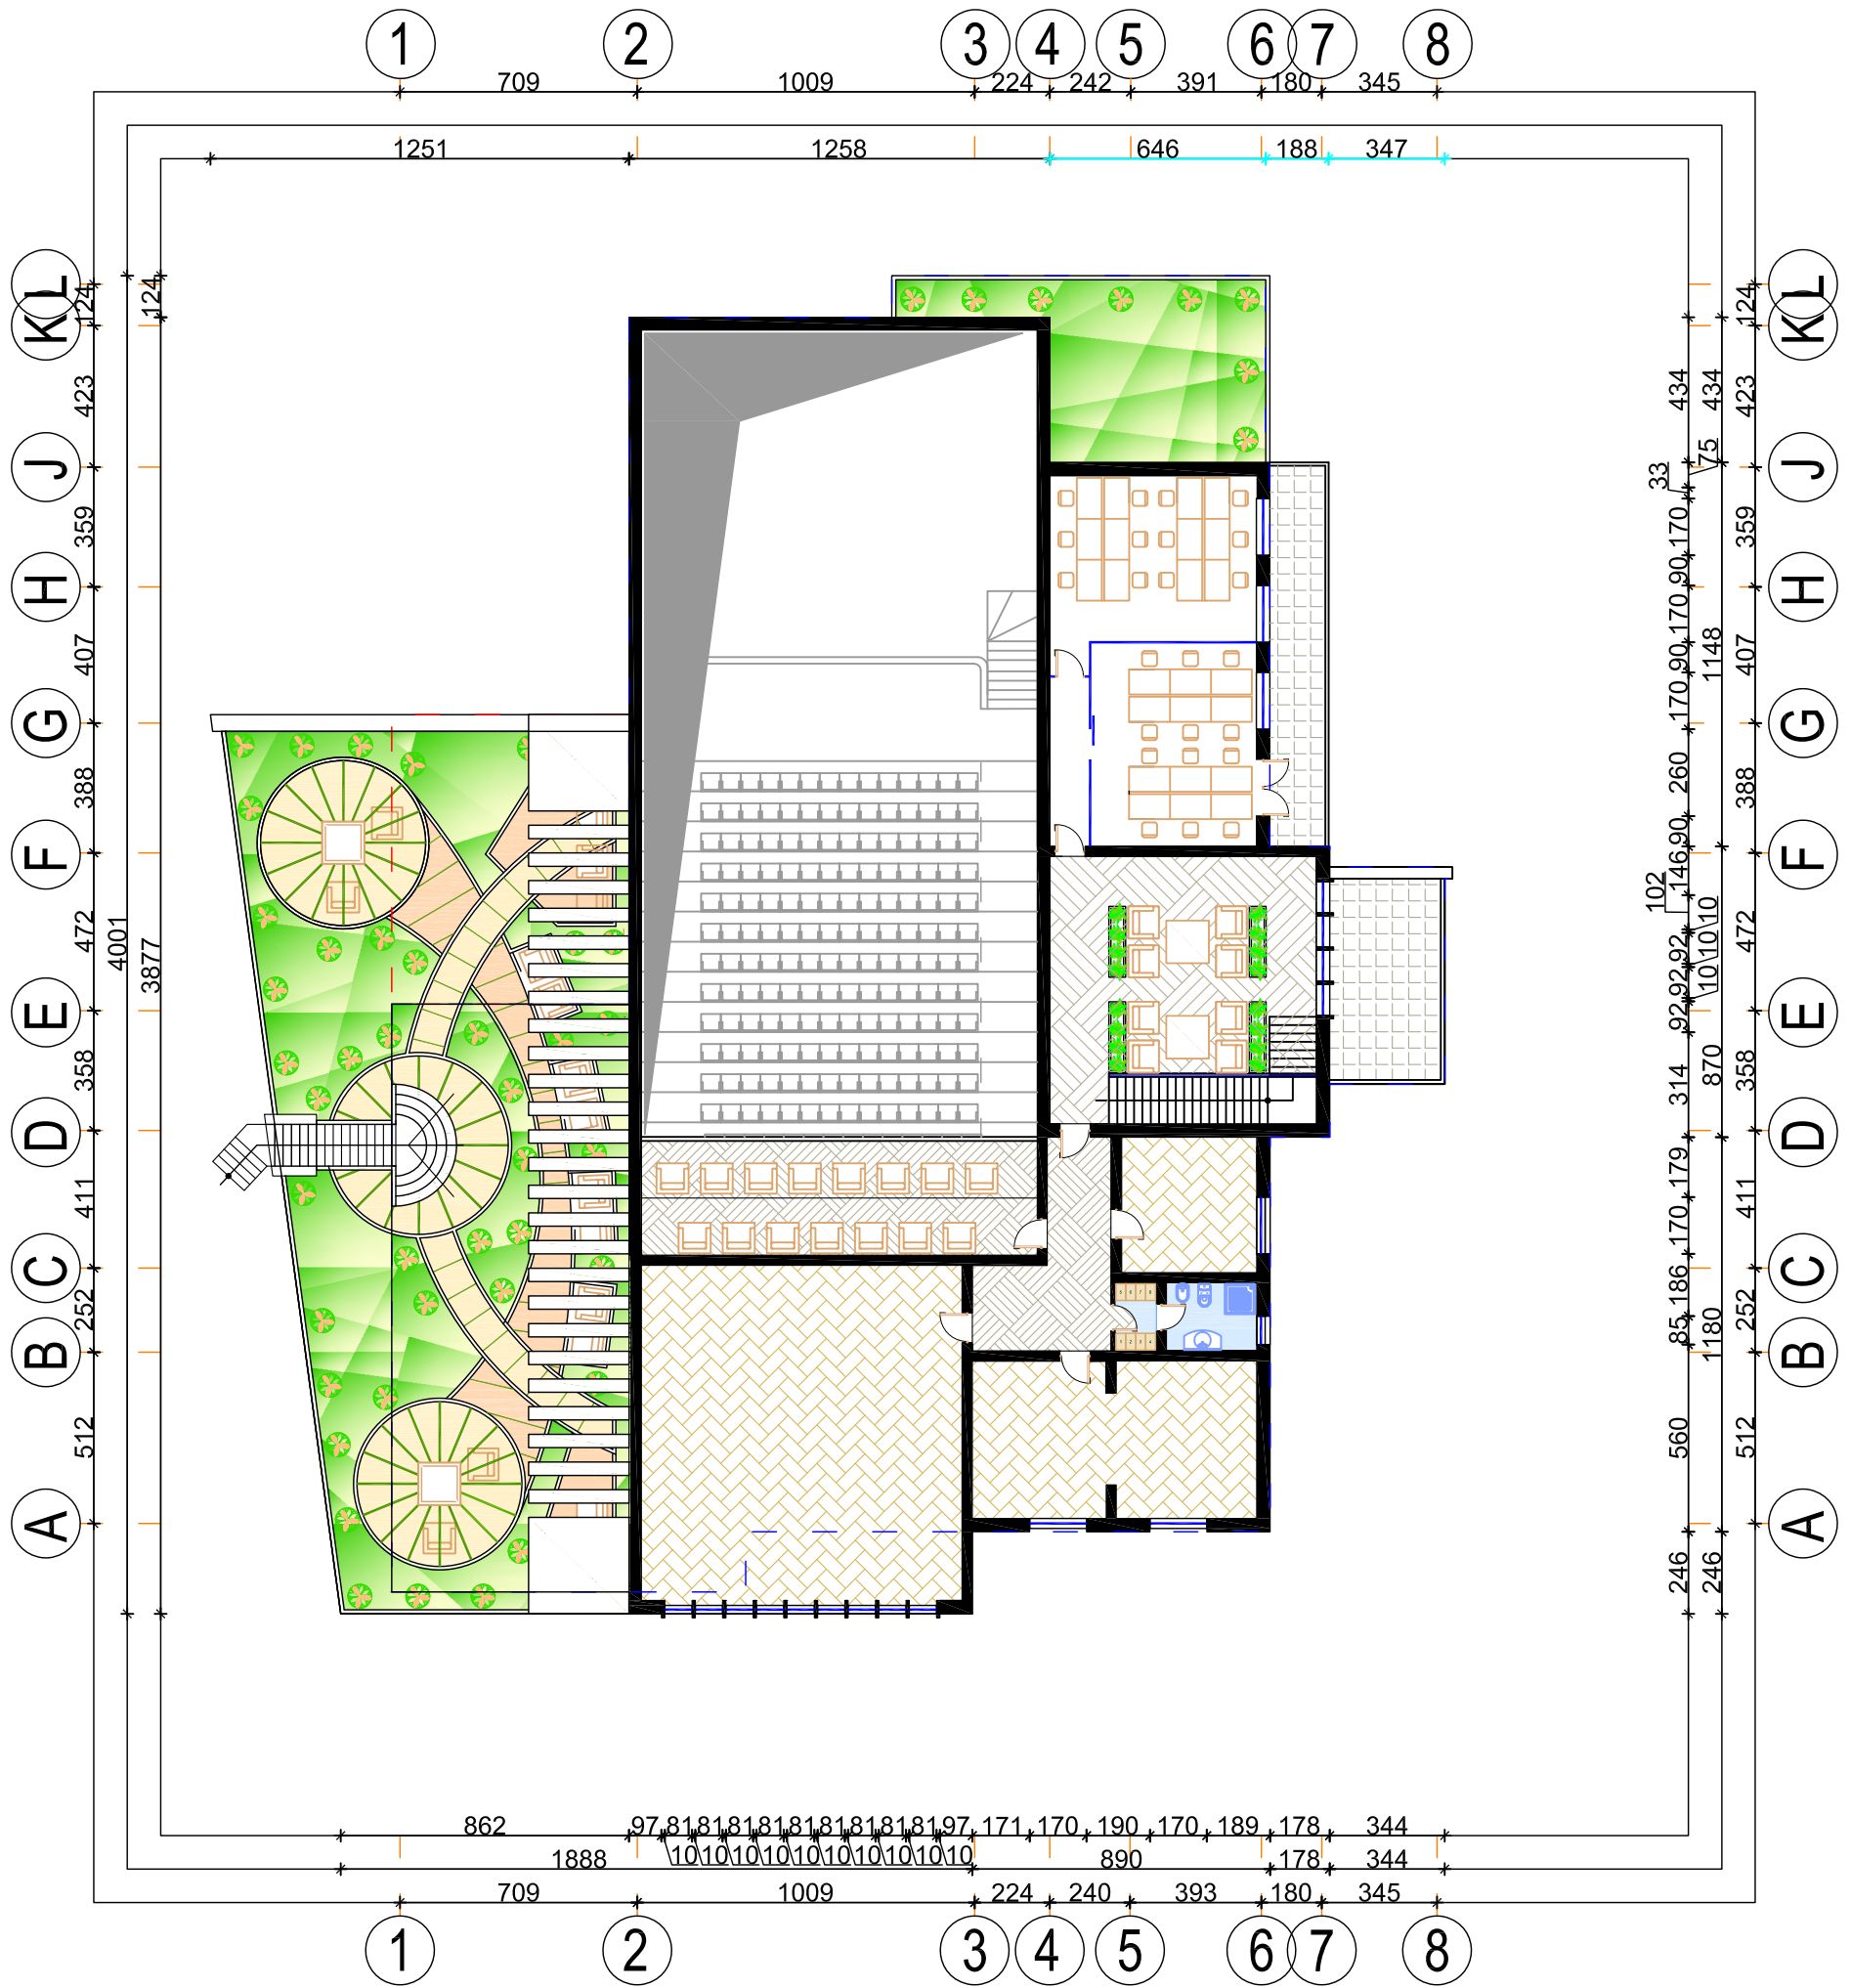

KATI PARE - mobilim

ARK. FATOS BEQO

FLA-	PALLATI KULTURES BURREL	LEdit:	A. HONHA	Lic. E.0010
Dt. 04/2022	Emerit:	Titull:	E. BEQO	Lic. K.2075
	Objekti:	A.Kons:	K. BEQO	Dp.
		Kons:	SH. BEQO	Lic. K.2096
		A/Akt:	E. HIDRI	Dp.
		Akt:	F. BEQO	Lic. A02733
	Parrodes:		BASHKIA MAT