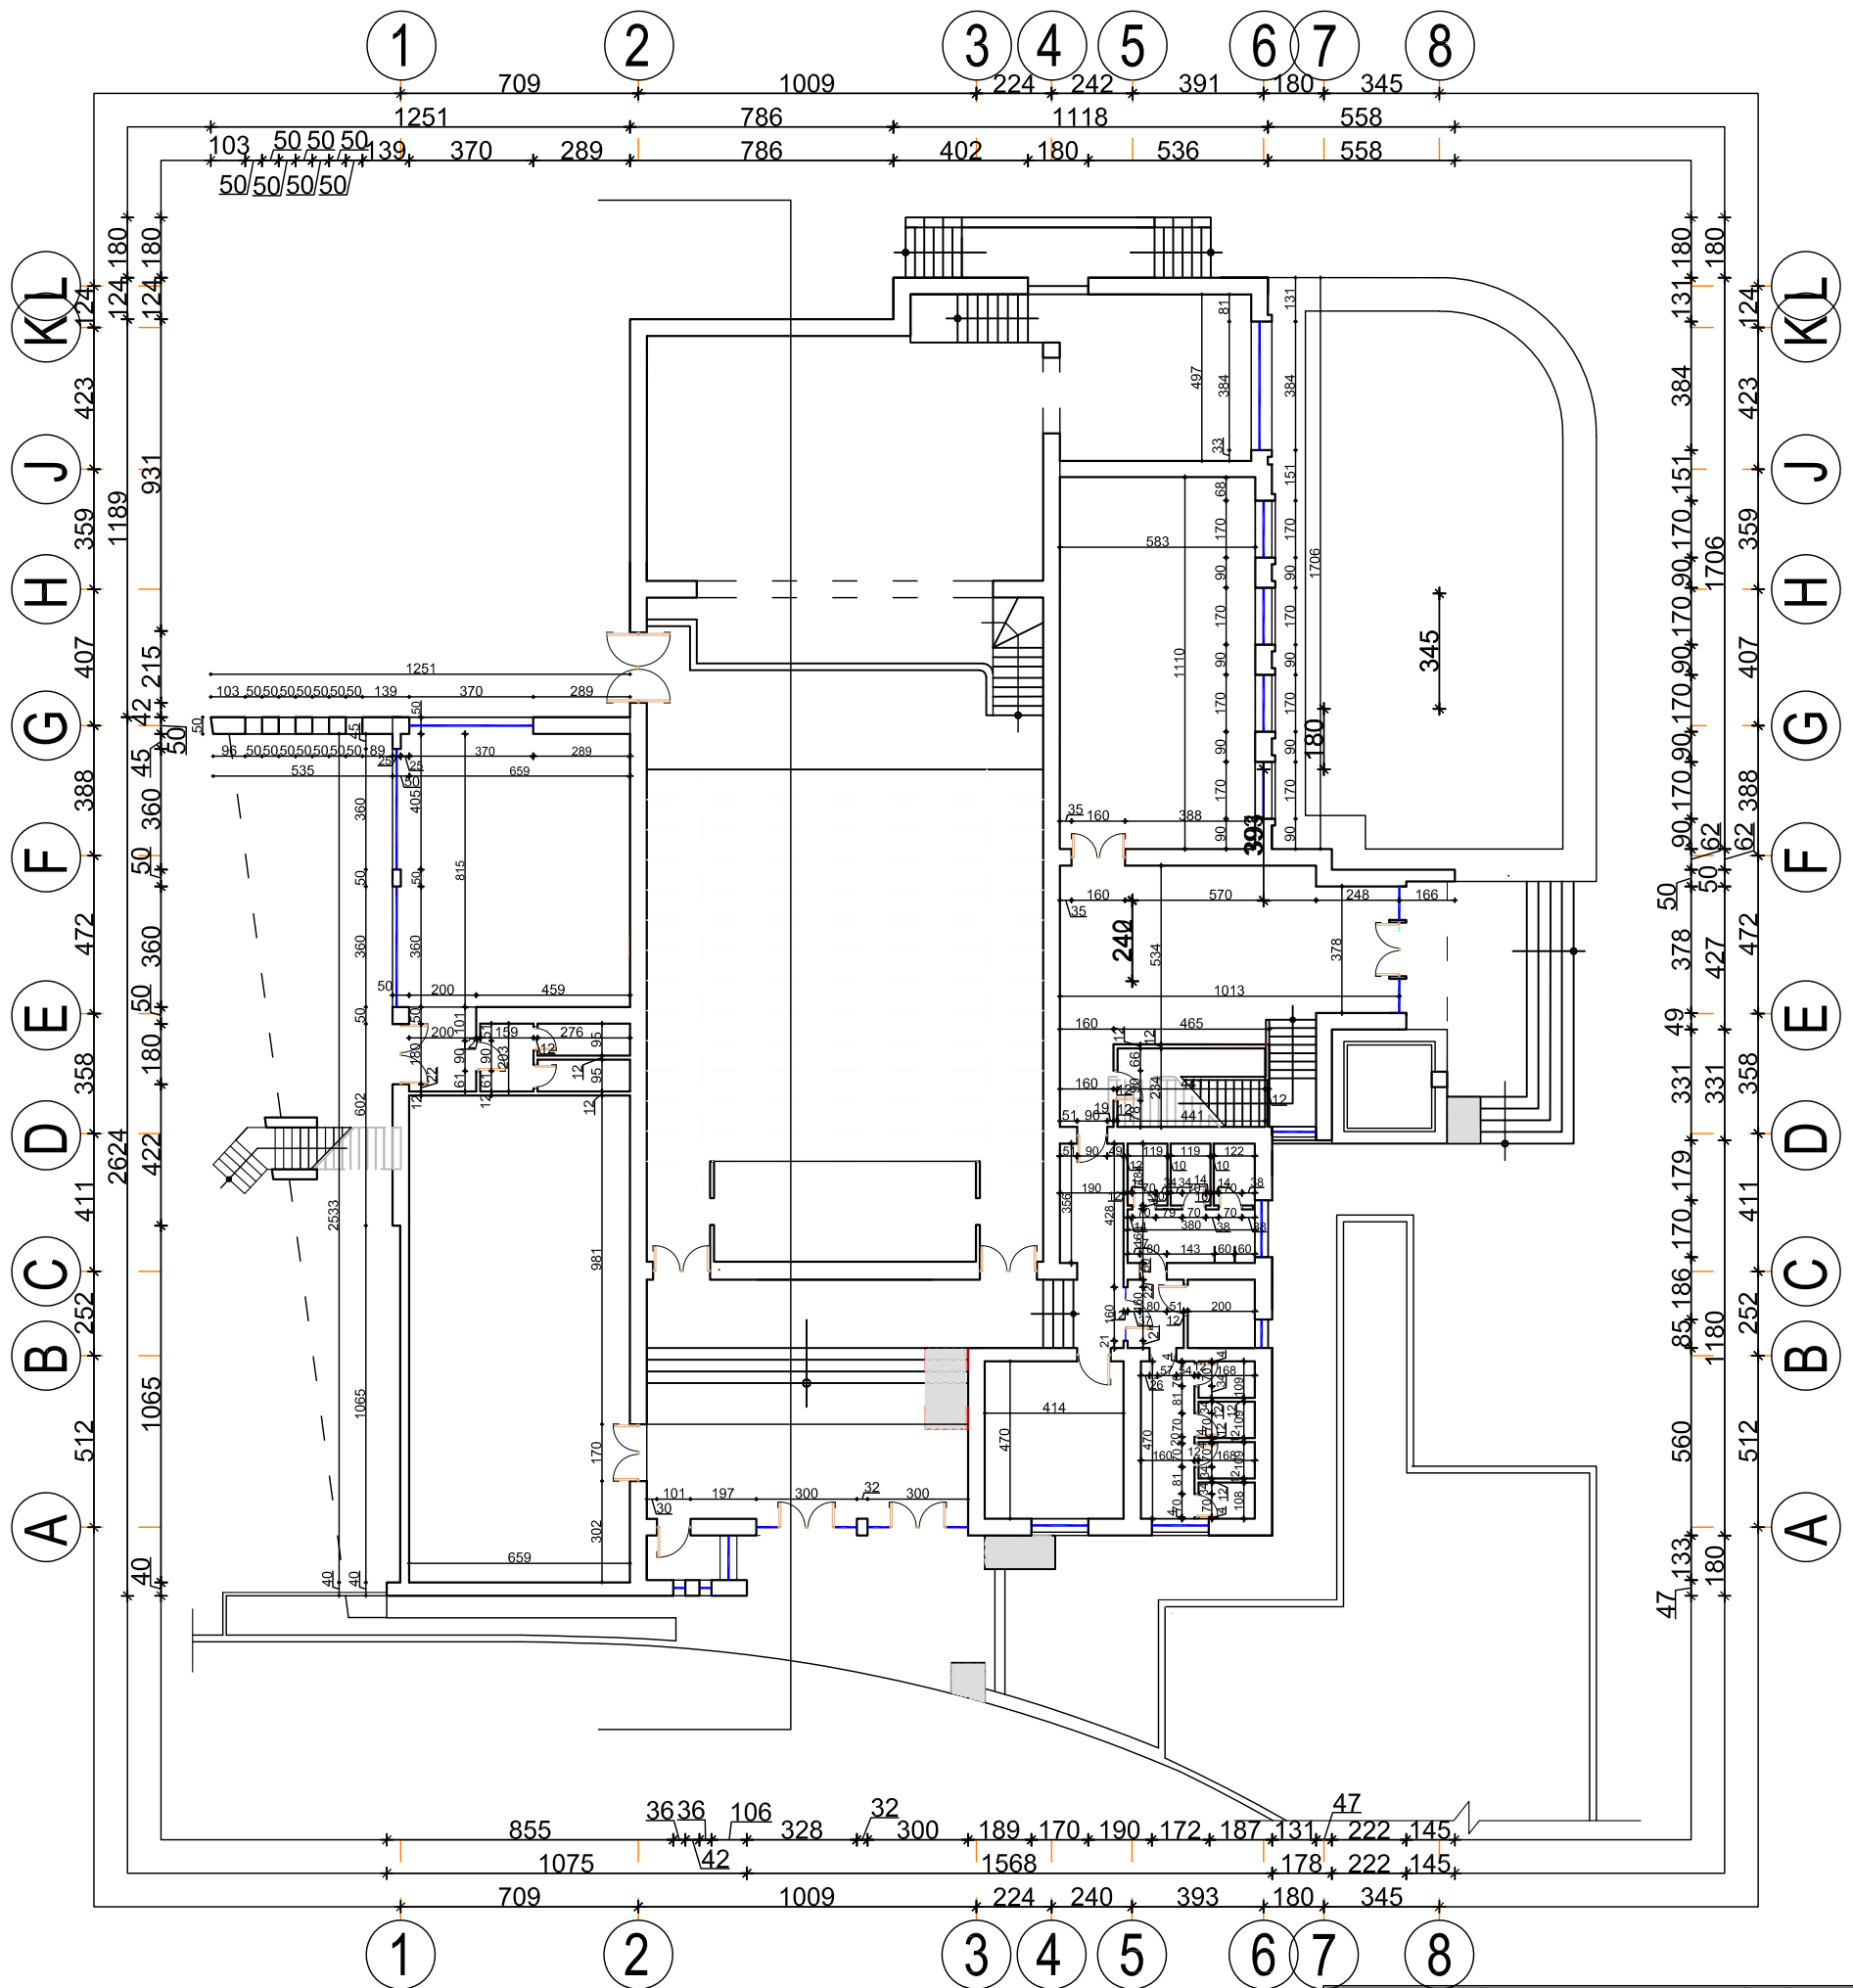

KATI PERDHE - dimensionim

ARK. FATOS BEQO

Fl. A-	Emerdnt:	PALLATI KULTURES BURREL	LElek.	A. HOXHA	Lic. E.0010
Dt. 04/2022	Objekti:	KATI PERDHE DIMENSIONIM	LHidr.	E. BEQO	Lic. K.2075
	Porositës:	BASHKIA MAT	A.Kons.	K. BEQO	Dip.
			Kons.	SH. BEQO	Lic. K.2096
			A/Ark.	E. HIDRI	Dip.
			Ark.	F. BEQO	Lic. A0273/3