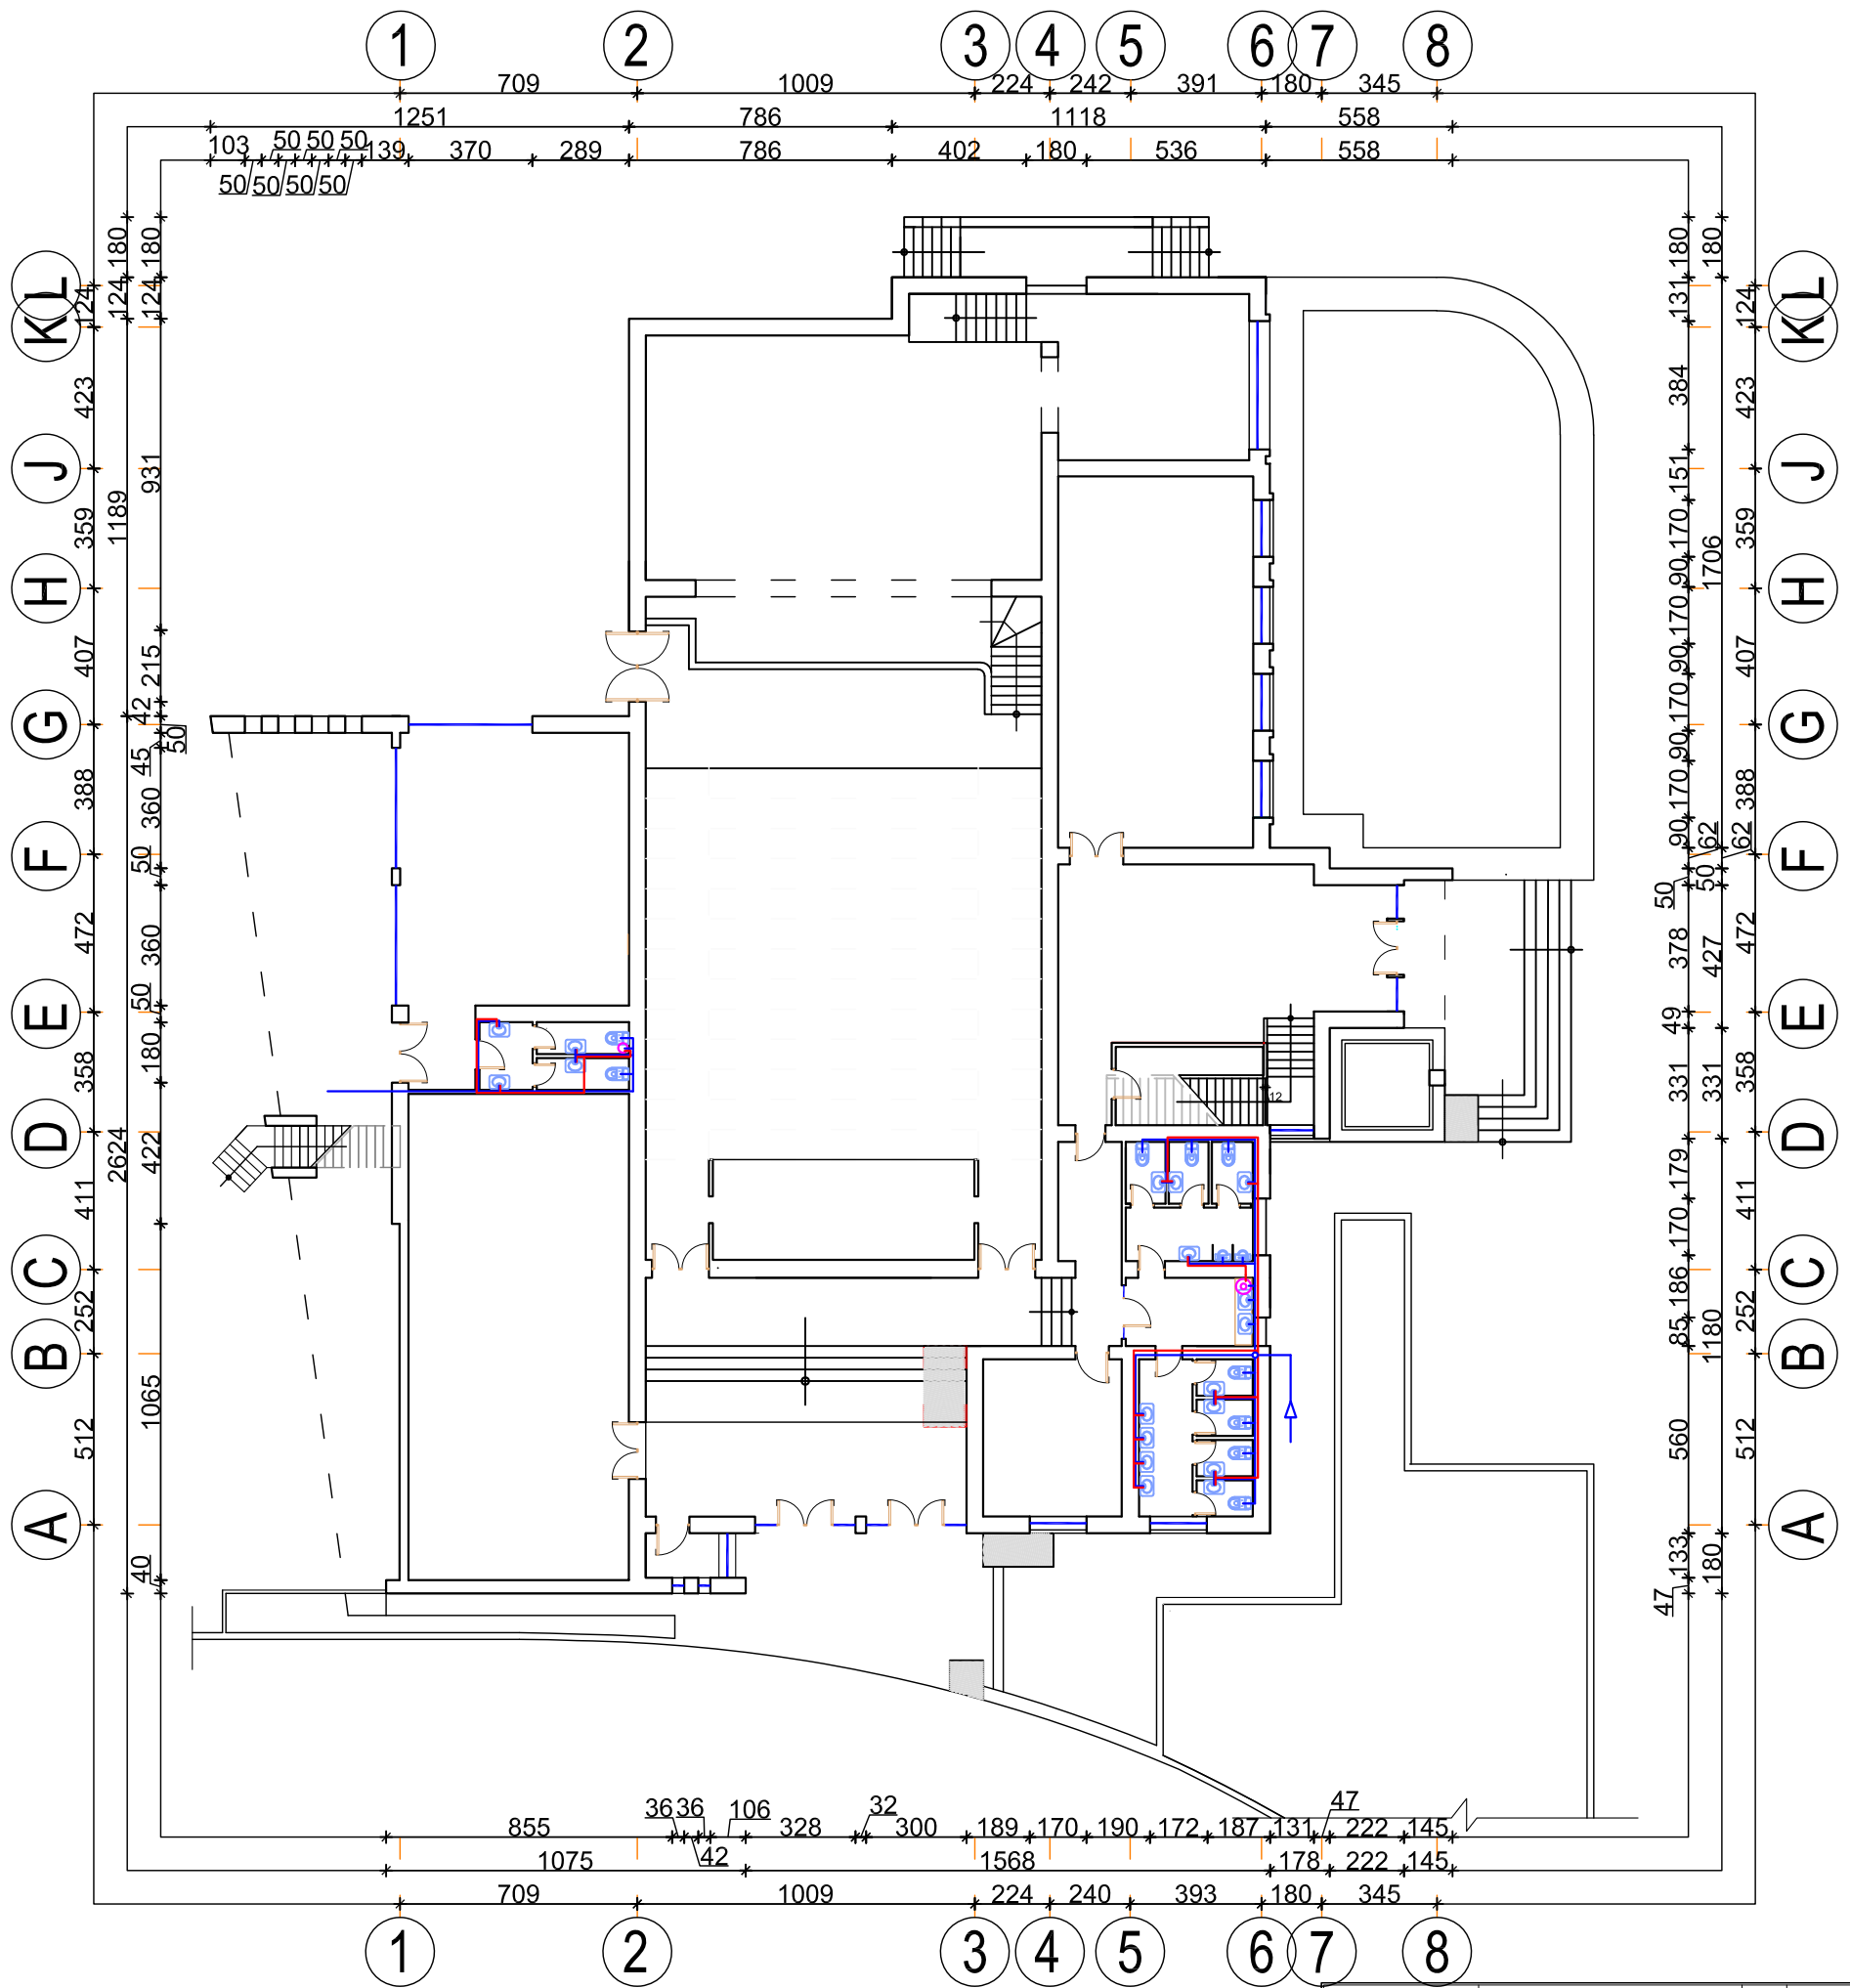

KATI PERDHE - hidro-sanitar

ARK. FATOS BEQO

Fl. A-	Emerdnt:	PALLATI KULTURES BURRELL	LElek.	A. HOXHA	Lic. E.0010
Dt. 04/2022	Objekti:	KATI PERDHE H/SANITAR FURNIZIMI ME UJË	L/Hidr.	E. BEQO	Lic. K.2075
	Porositës:	BASHKIA MAT	A/Kons.	K. BEQO	Dip.
			Kons.	SH. BEQO	Lic. K.2096
			A/Ark.	E. HIDRI	Dip.
			Ark.	F. BEQO	Lic. A0273/3