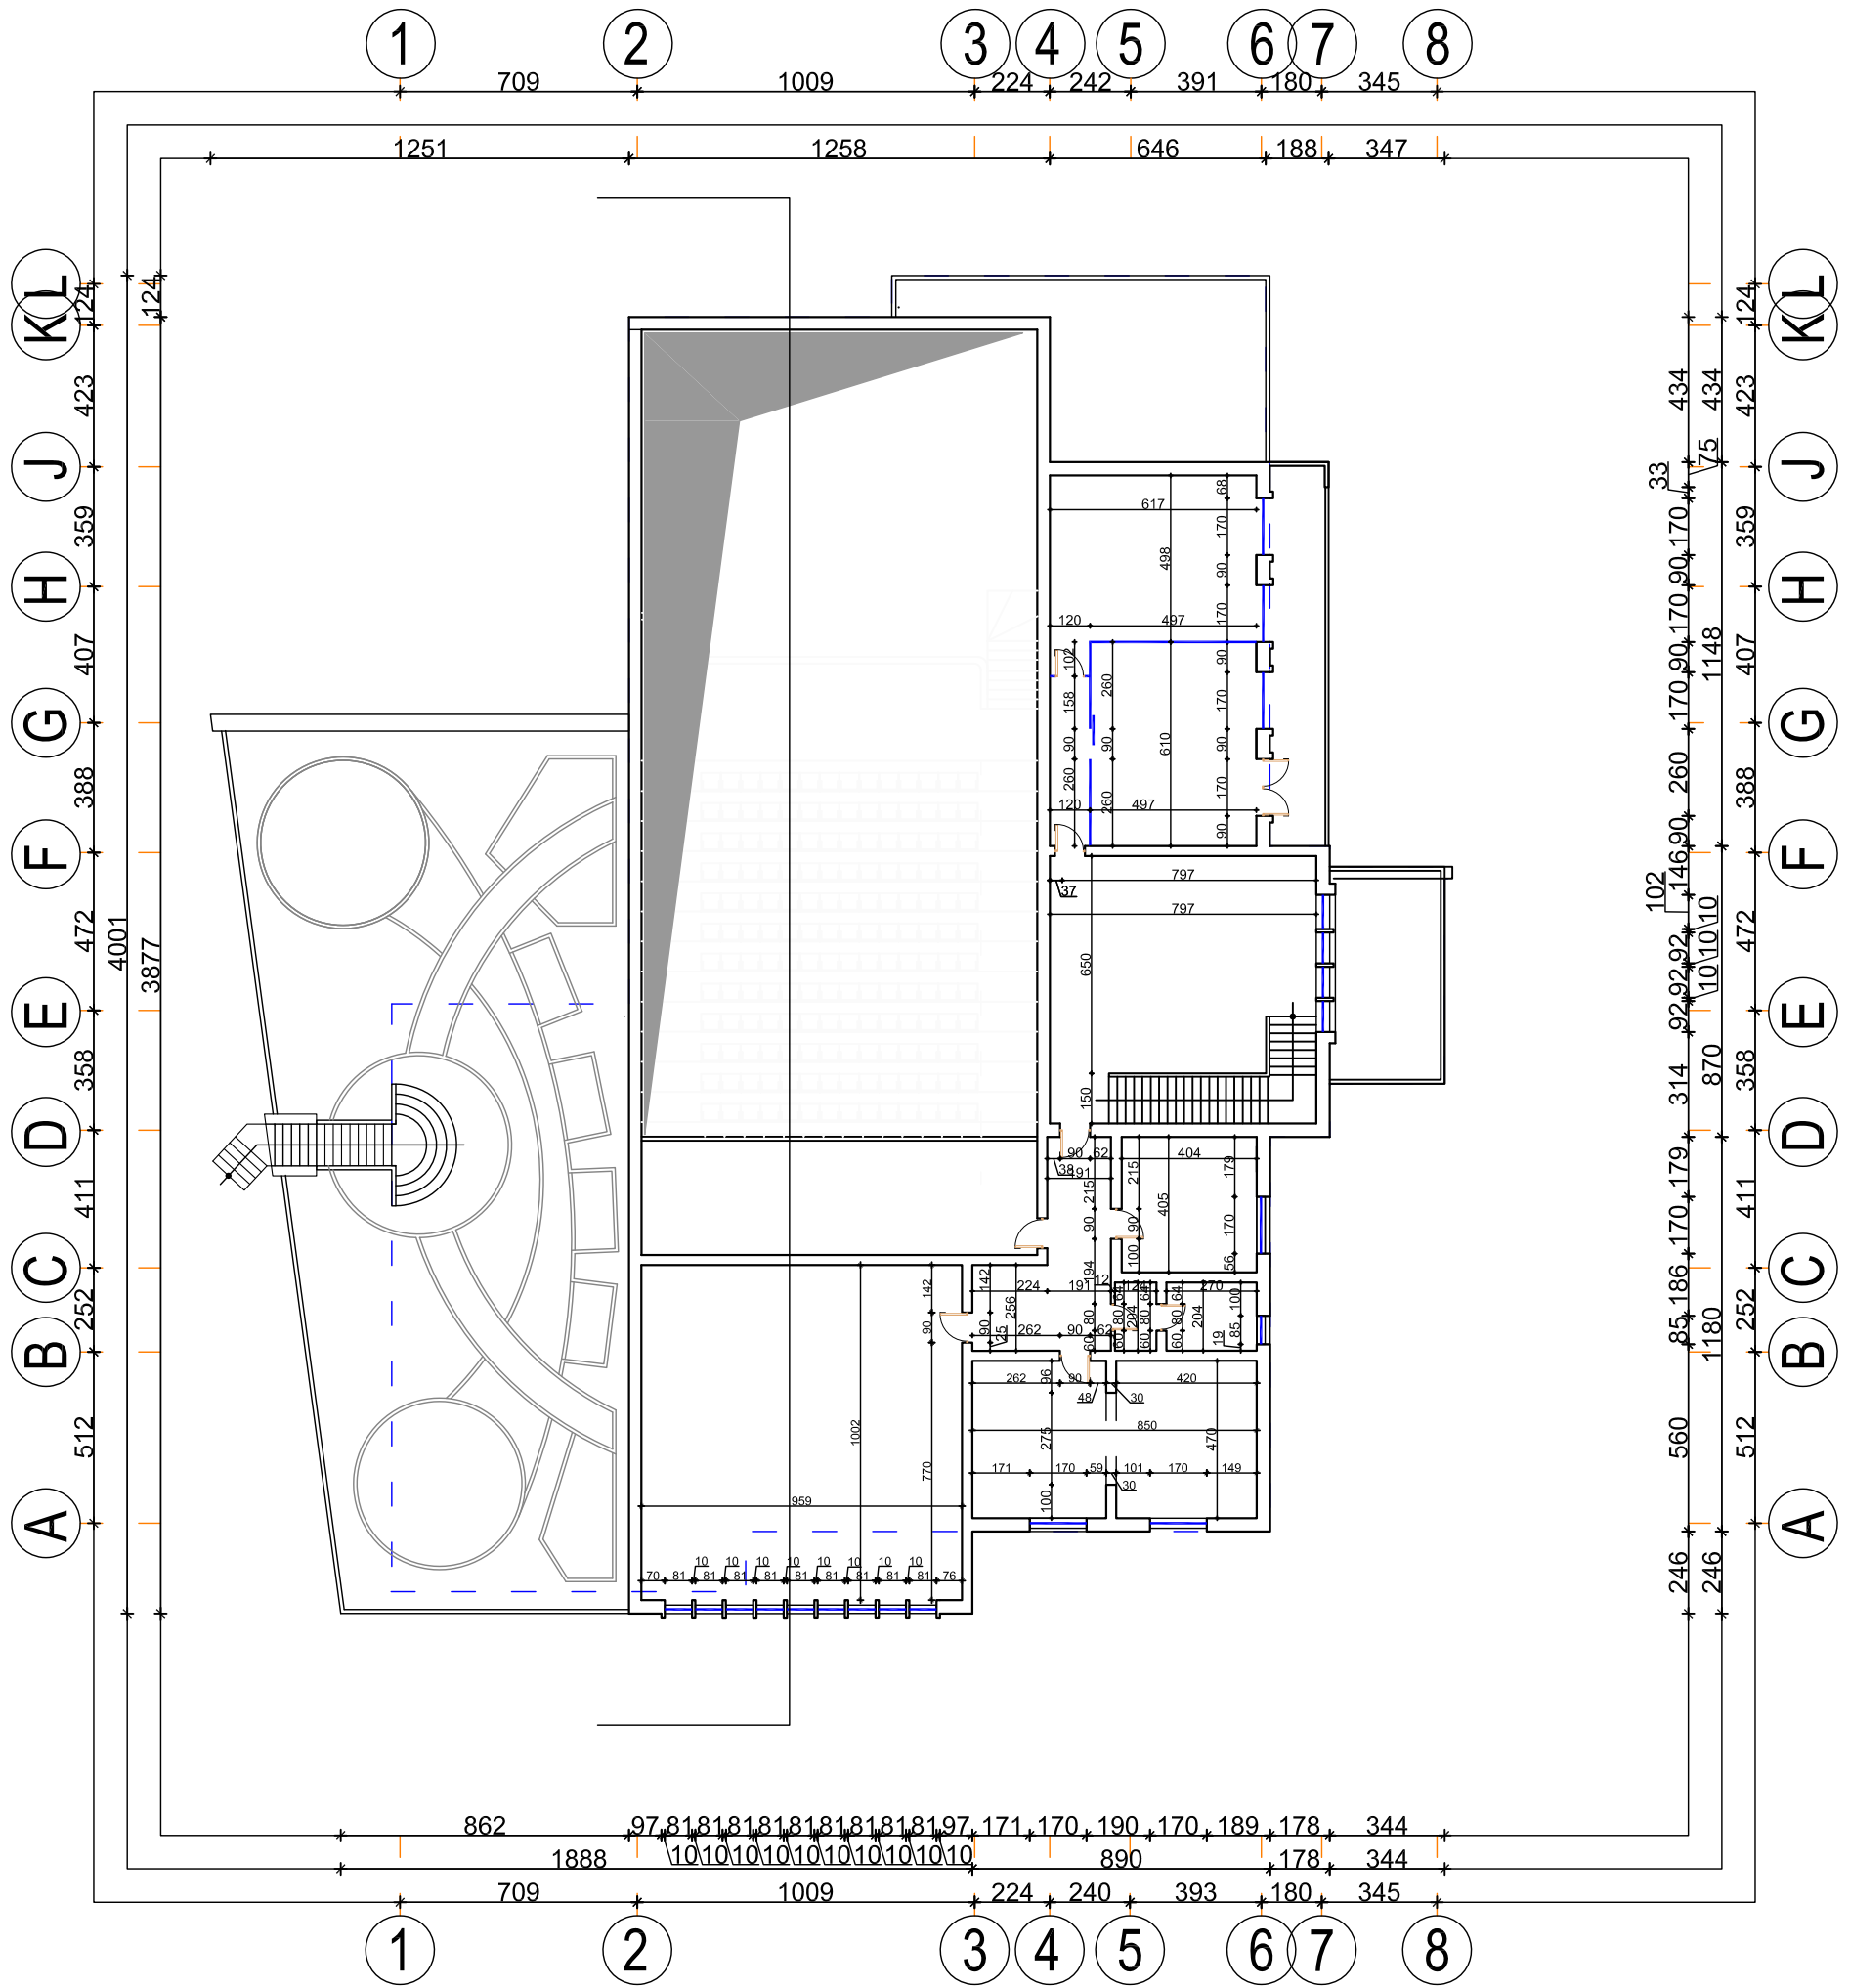

KATI PARE - dimensionim

ARK. FATOS BEQO

FL A-	PALLATI KULTURES BURREL	LEdit: A. HOXHA	Lic. E.0010
Dt. 04/2022	Emeritit:	LEdit: E. BEQO	Lic. K.2075
	Objekti: KATI PARE DIMENSIONIM	LEdit: K. BEQO	Lic. K.2075
	Parasites: BASHKJA MAT	Kons: SH. BEQO	Lic. K.2096
		AAkt: E. HIDRI	Lic. K.2096
		Ark: F. BEQO	Lic. A02733