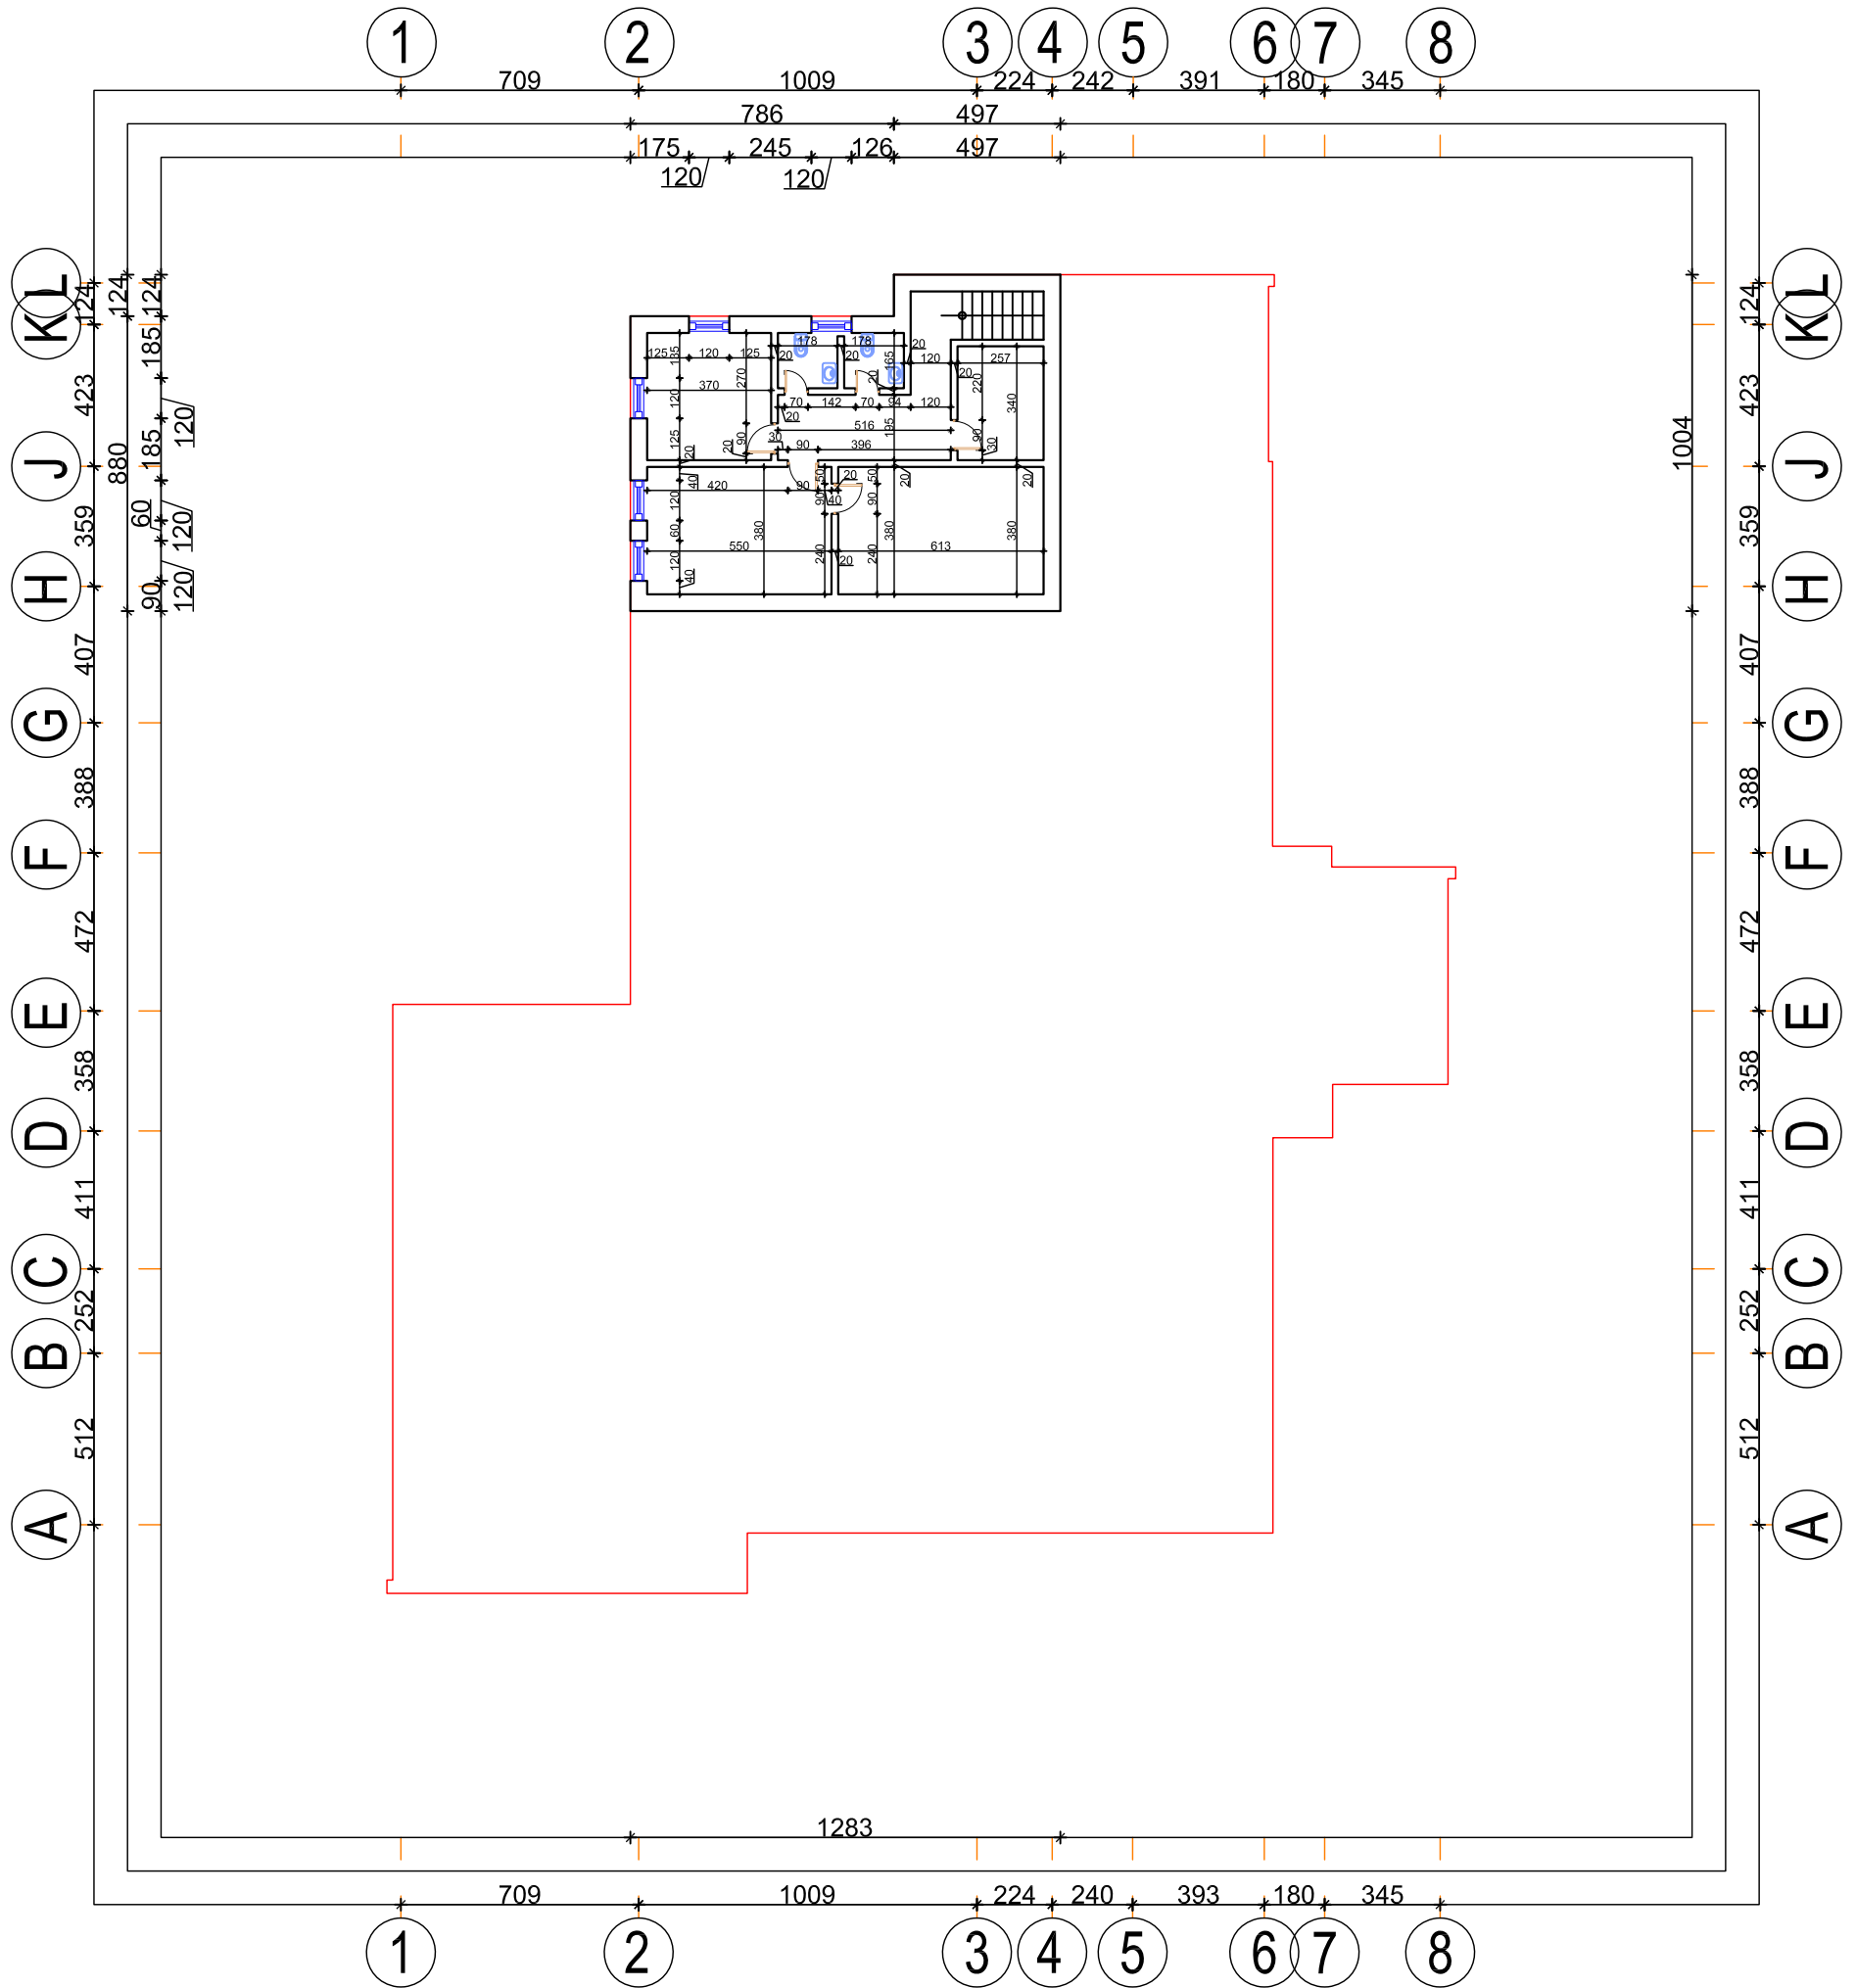

PODRUMI

ARK. FATOS BEQO

FLA-	PALLATI KULTURES BURREL	LEdit:	A. HOXHA	Lic. E.0010
Dt. 04/2022		Emertit:	E. BEQO	Lic. K.2075
		Objekt:	KATI PODRUM DIMENSIONIM	Dp.
		A.Kons:	K. BEQO	Lic. K.2096
		Kons:	SH. BEQO	Dp.
		A/Akt:	E. HIDRI	Lic.
		Ark:	F. BEQO	Lic. A02733
		Parasites:	BASHKJA-MAT