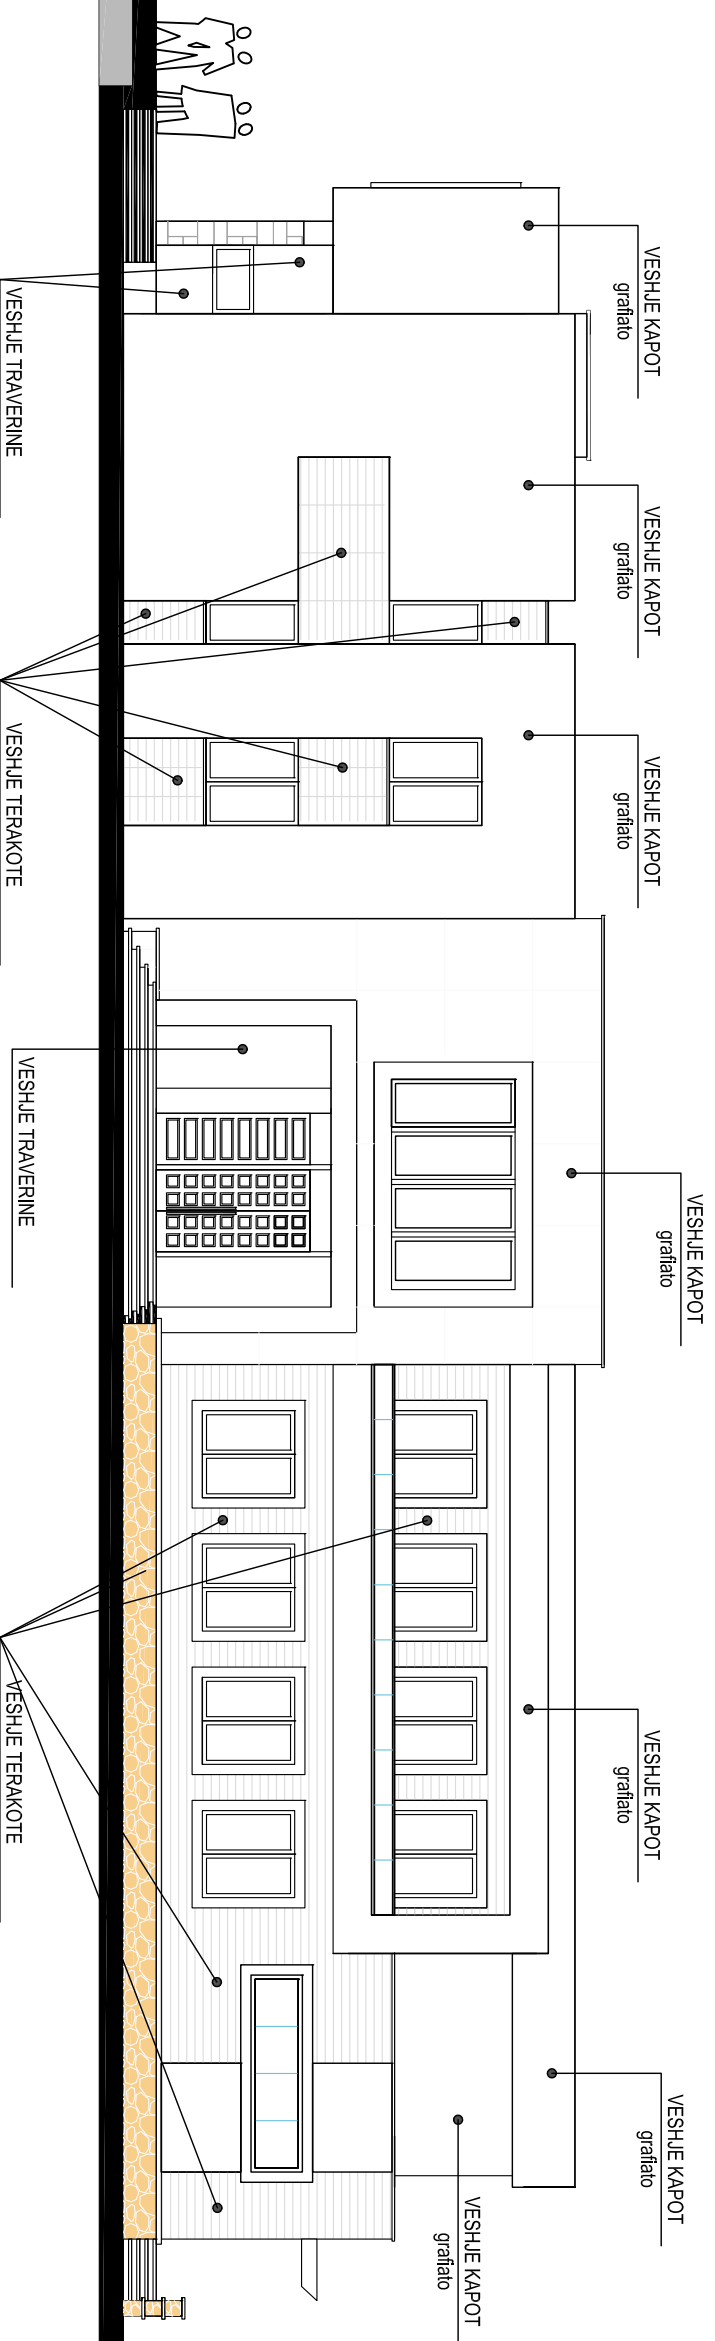

PAMJA NGA LINDJA

Fl.A-	Emërimi:	PALLATI KULTURES BURREL	
Dt. 04/2022	Objekti:	PAMJA NGA LINDJA	
Porositës:		BASHKIA MAT	
	A/Ark.	E. HIDRI	Dip.
	Ark.	F. BEO	Lic. A02733
		A. HOXHIA	Lic. E.0010
		E. BEO	Lic. K.2075
		K. BEO	Dip.
		SH. BEO	Lic. K.2096