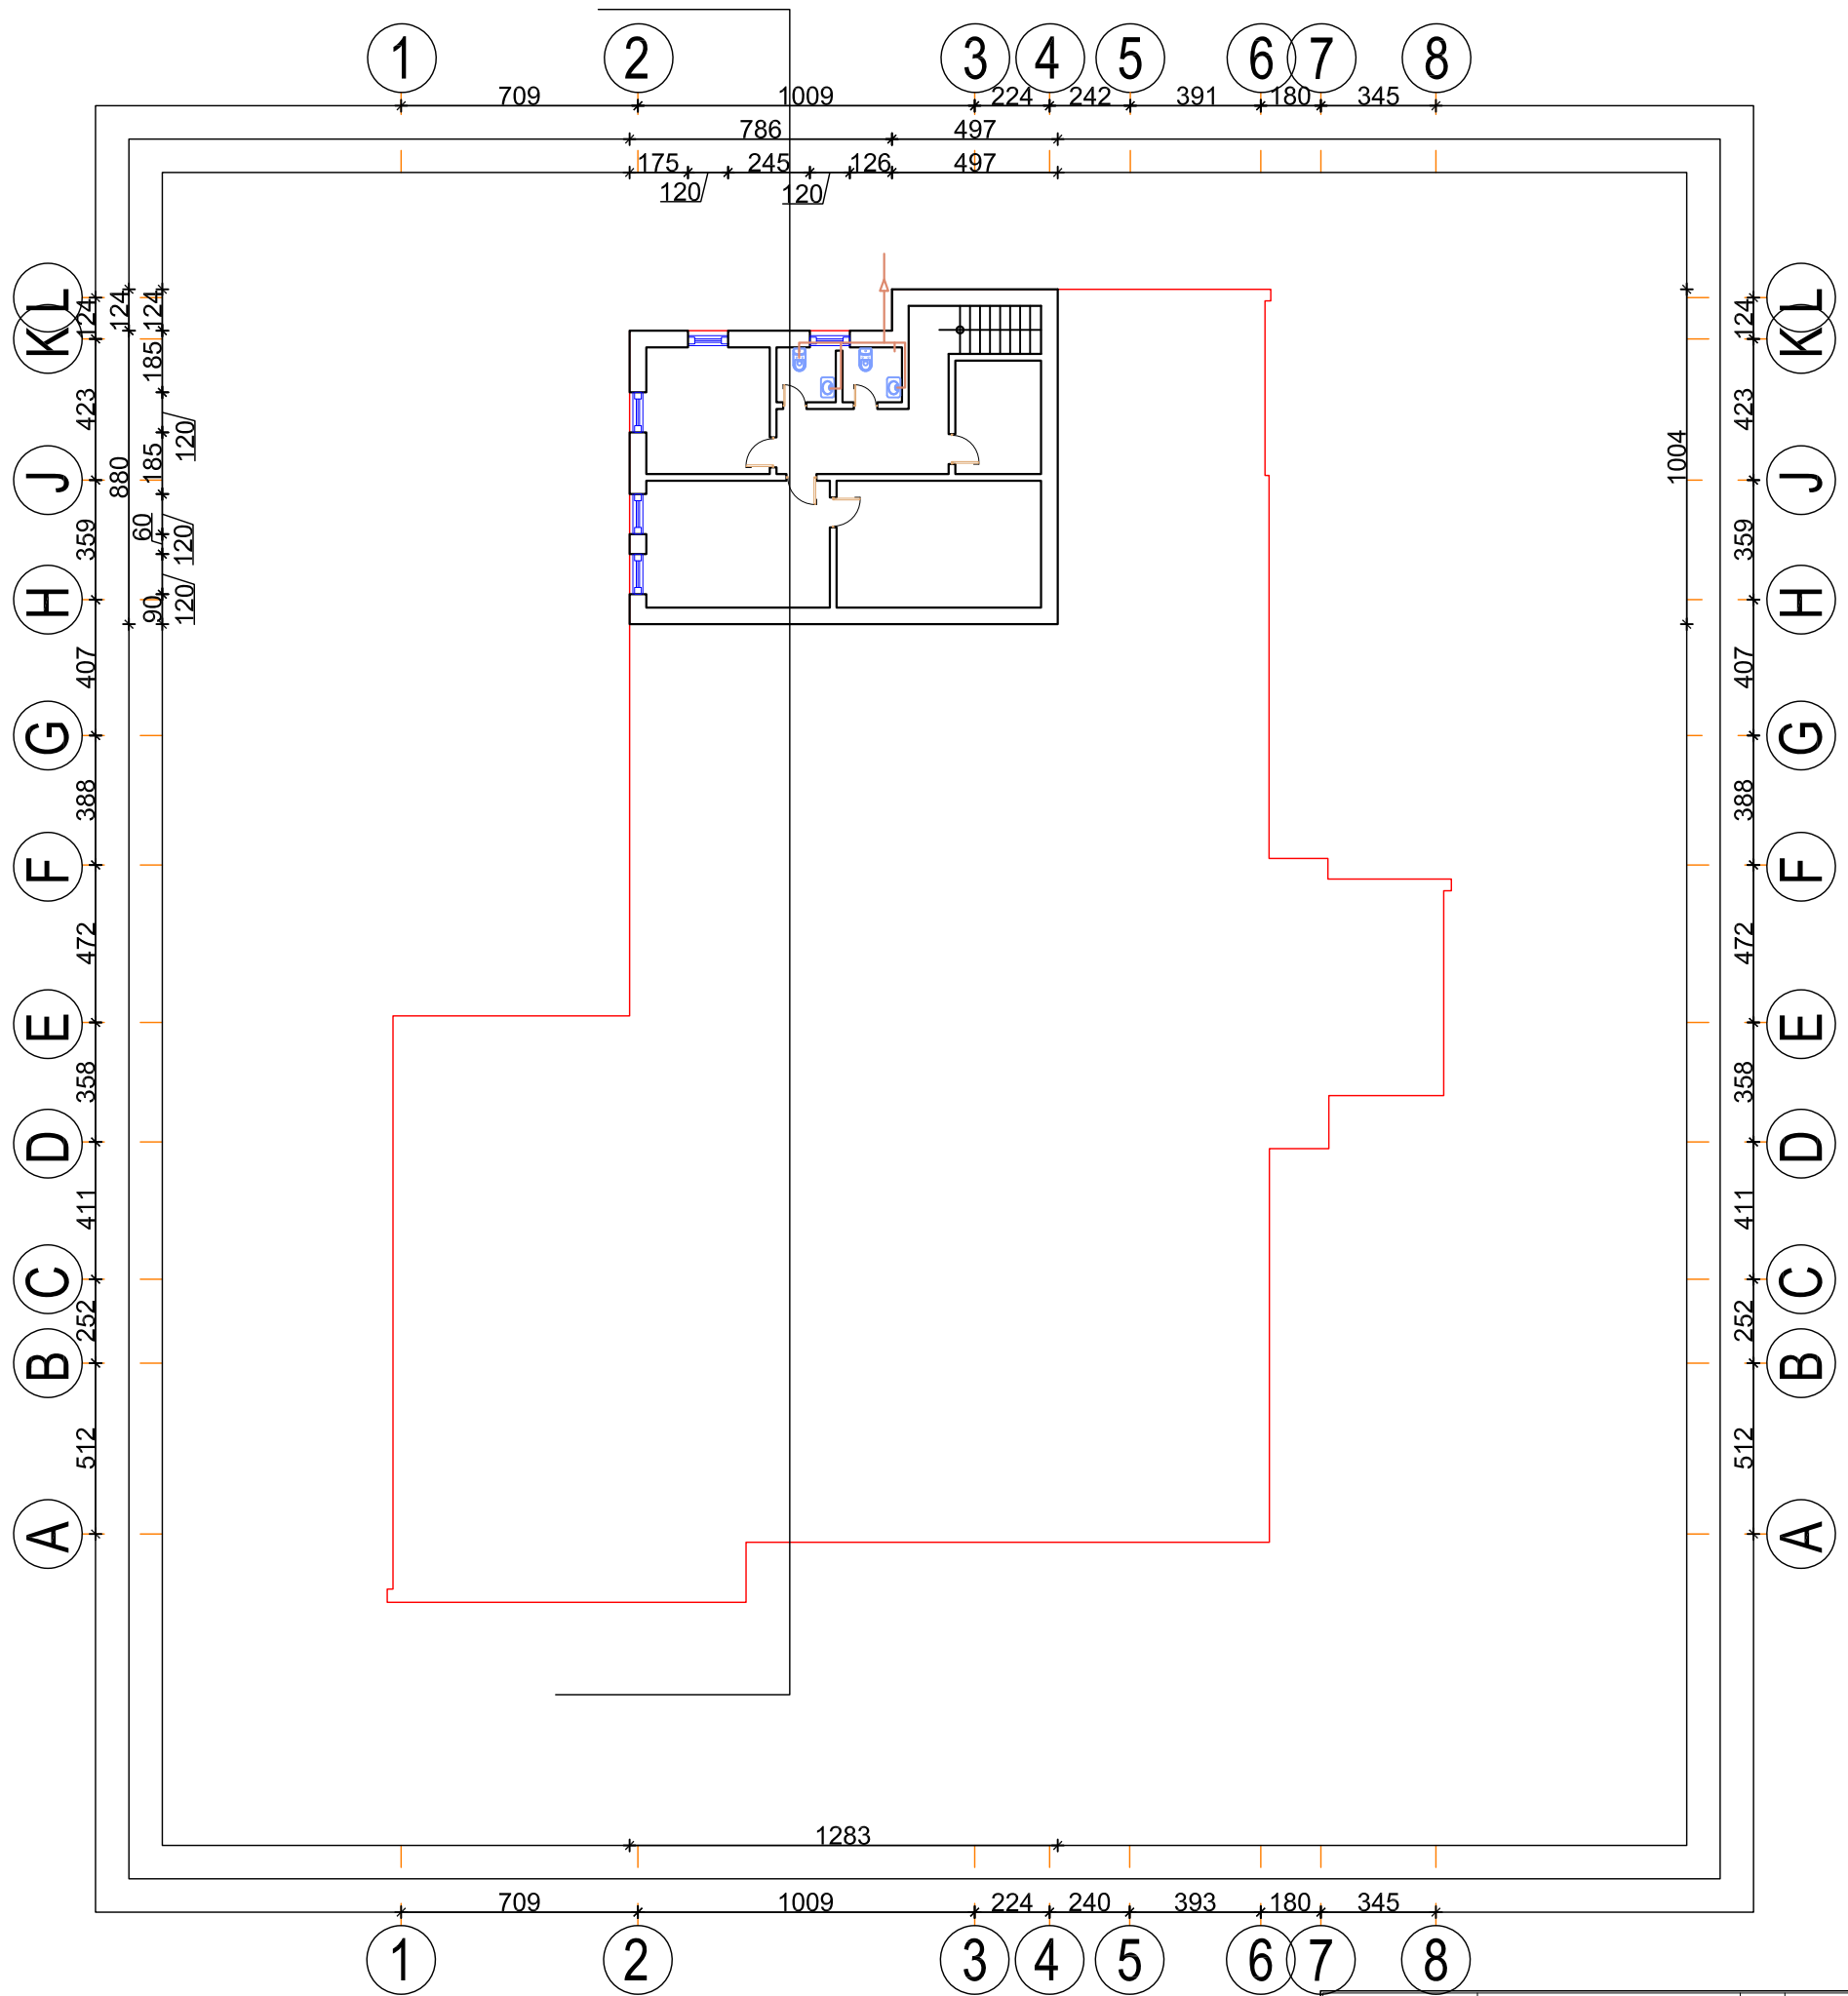

PODRUMI - hidro-sanitar

ARK. FATOS BEQO

Fl. A-	Emerdnt:	PALLATI KULTURES BURREL	LElek.	A. HOXHA	Lic. E.0010
Dt. 04/2022	Objekti:	KATI PODRUM H/SANITAR	LHidr.	E. BEQO	Lic. K.2075
	Porositës:	BASHKIA MAT	A.Kons.	K. BEQO	Dip.
			Kons.	SH. BEQO	Lic. K.2096
			A/Ark.	E. HIDRI	Dip.
			Ark.	F. BEQO	Lic. A0273/3