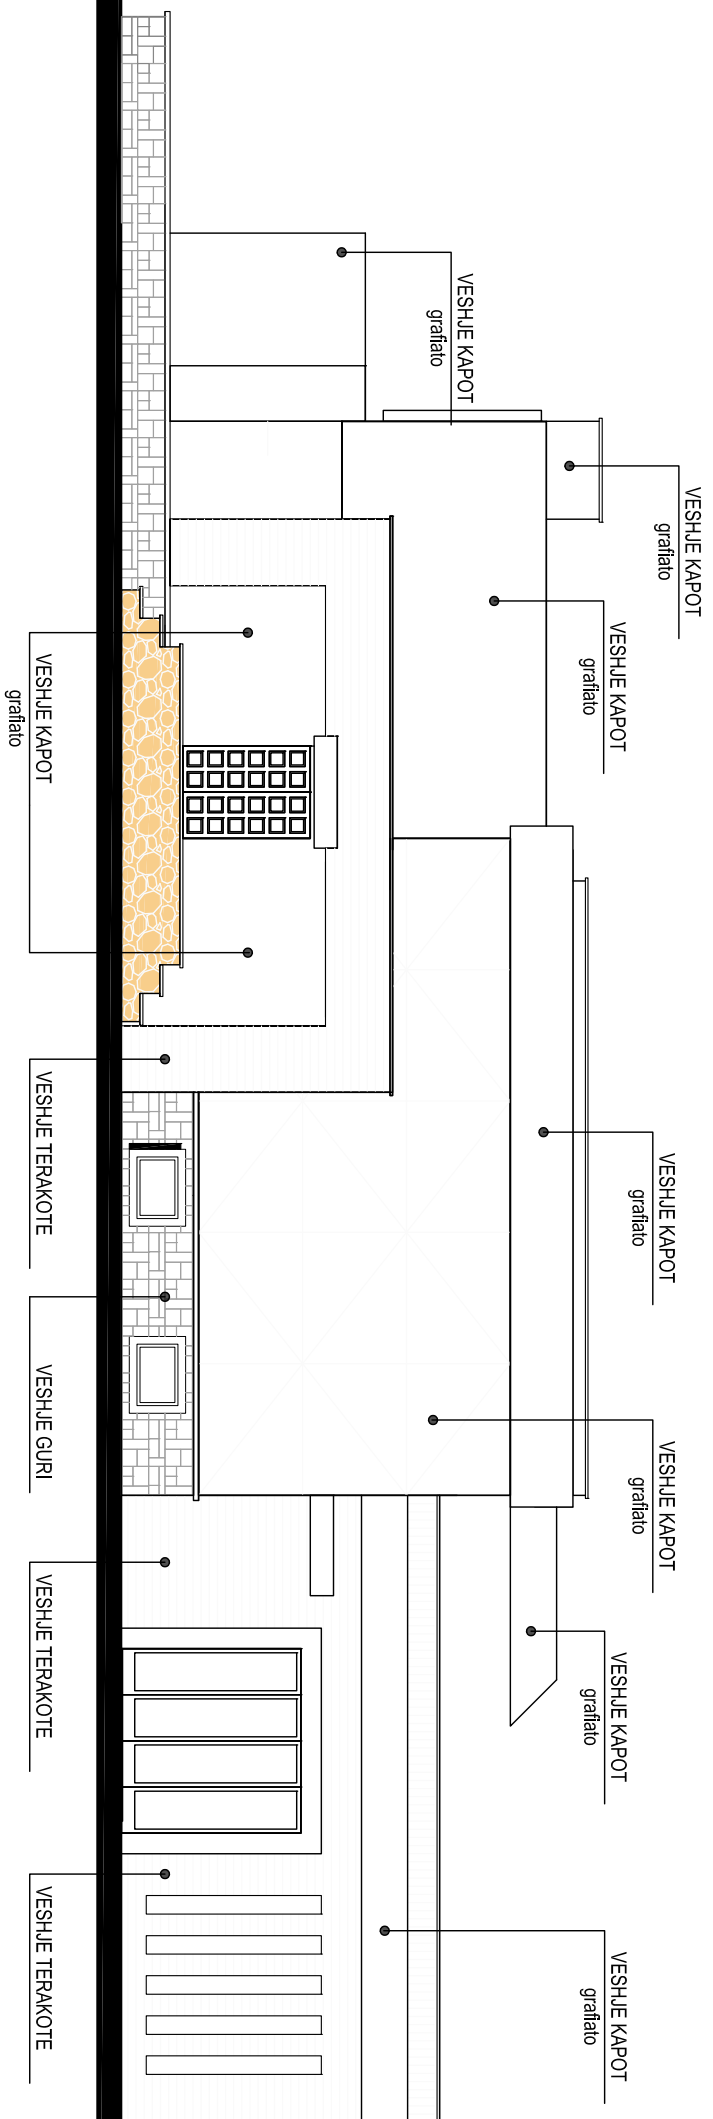

PAMJJA NGA VERIU

Fl. A-	Emeritimi:	PALLATI KULTURES BURRËL	Lidh.:	A. HOXHHA	Lic. E.0010
Dt. 04/2022	Objekti:	PAMJJA NGA VERIU	Lidh.:	E. BEOO	Lic. K.2075
			Akoms.:	K. BEOO	Dip.
			Kons.:	SH. BEOO	Lic. K.2096
			A/Ark.:	E. HIDRI	Dip. _____
			Ak.:	F. BEOO	Lic. A0273/3

Porositës: BASHKIA MAT