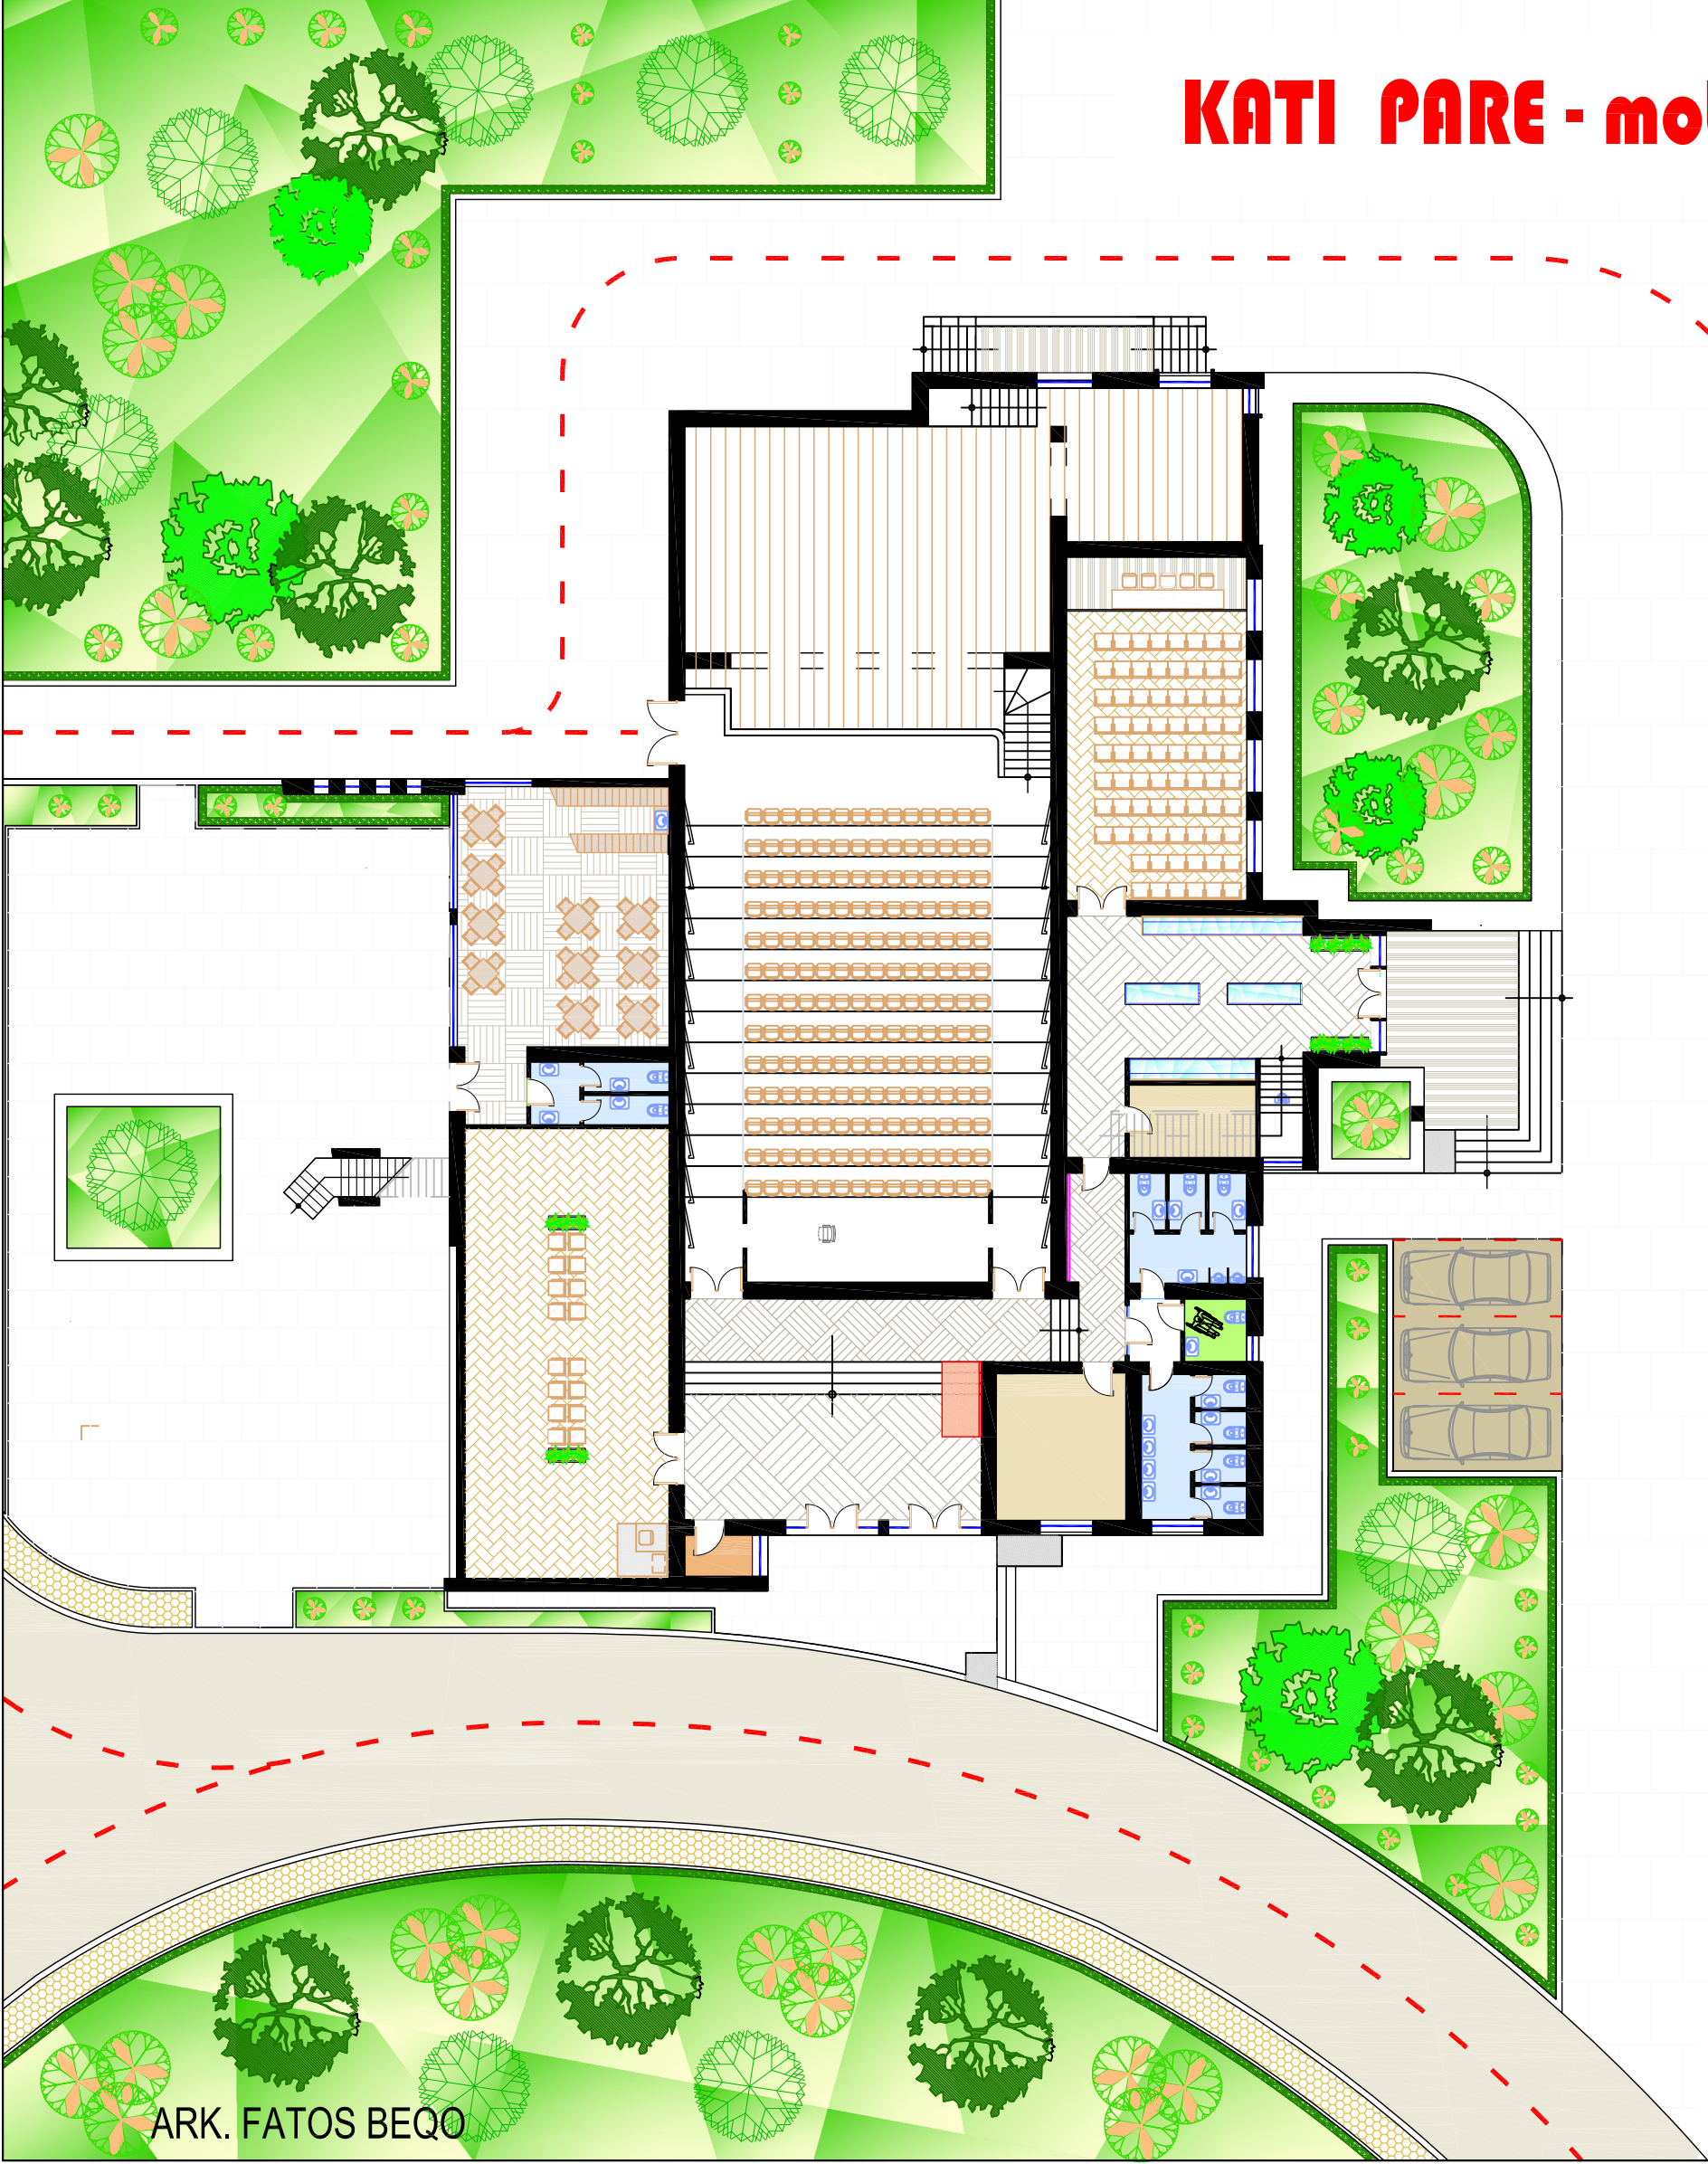

KATI PARE - mobilim

ARK. FATOS BEQO

Fl. A	Projekti: PALLATKULTURES BURREL	LEB. A. HODVA	Lic. E.010
DI. 04/2022	Objekti: KATI PERCHE MOBILIM	I.Hid. E. BECO	Lic. K.2075
	Prosjekt: BASHKILIMAT	A.Kom. K. BECO	Dip.
		Kom. SH. BECO	Lic. K.2086
		A.VK. E. HDRI	Dip.
		Ak. F. BECO	Lic. A02703