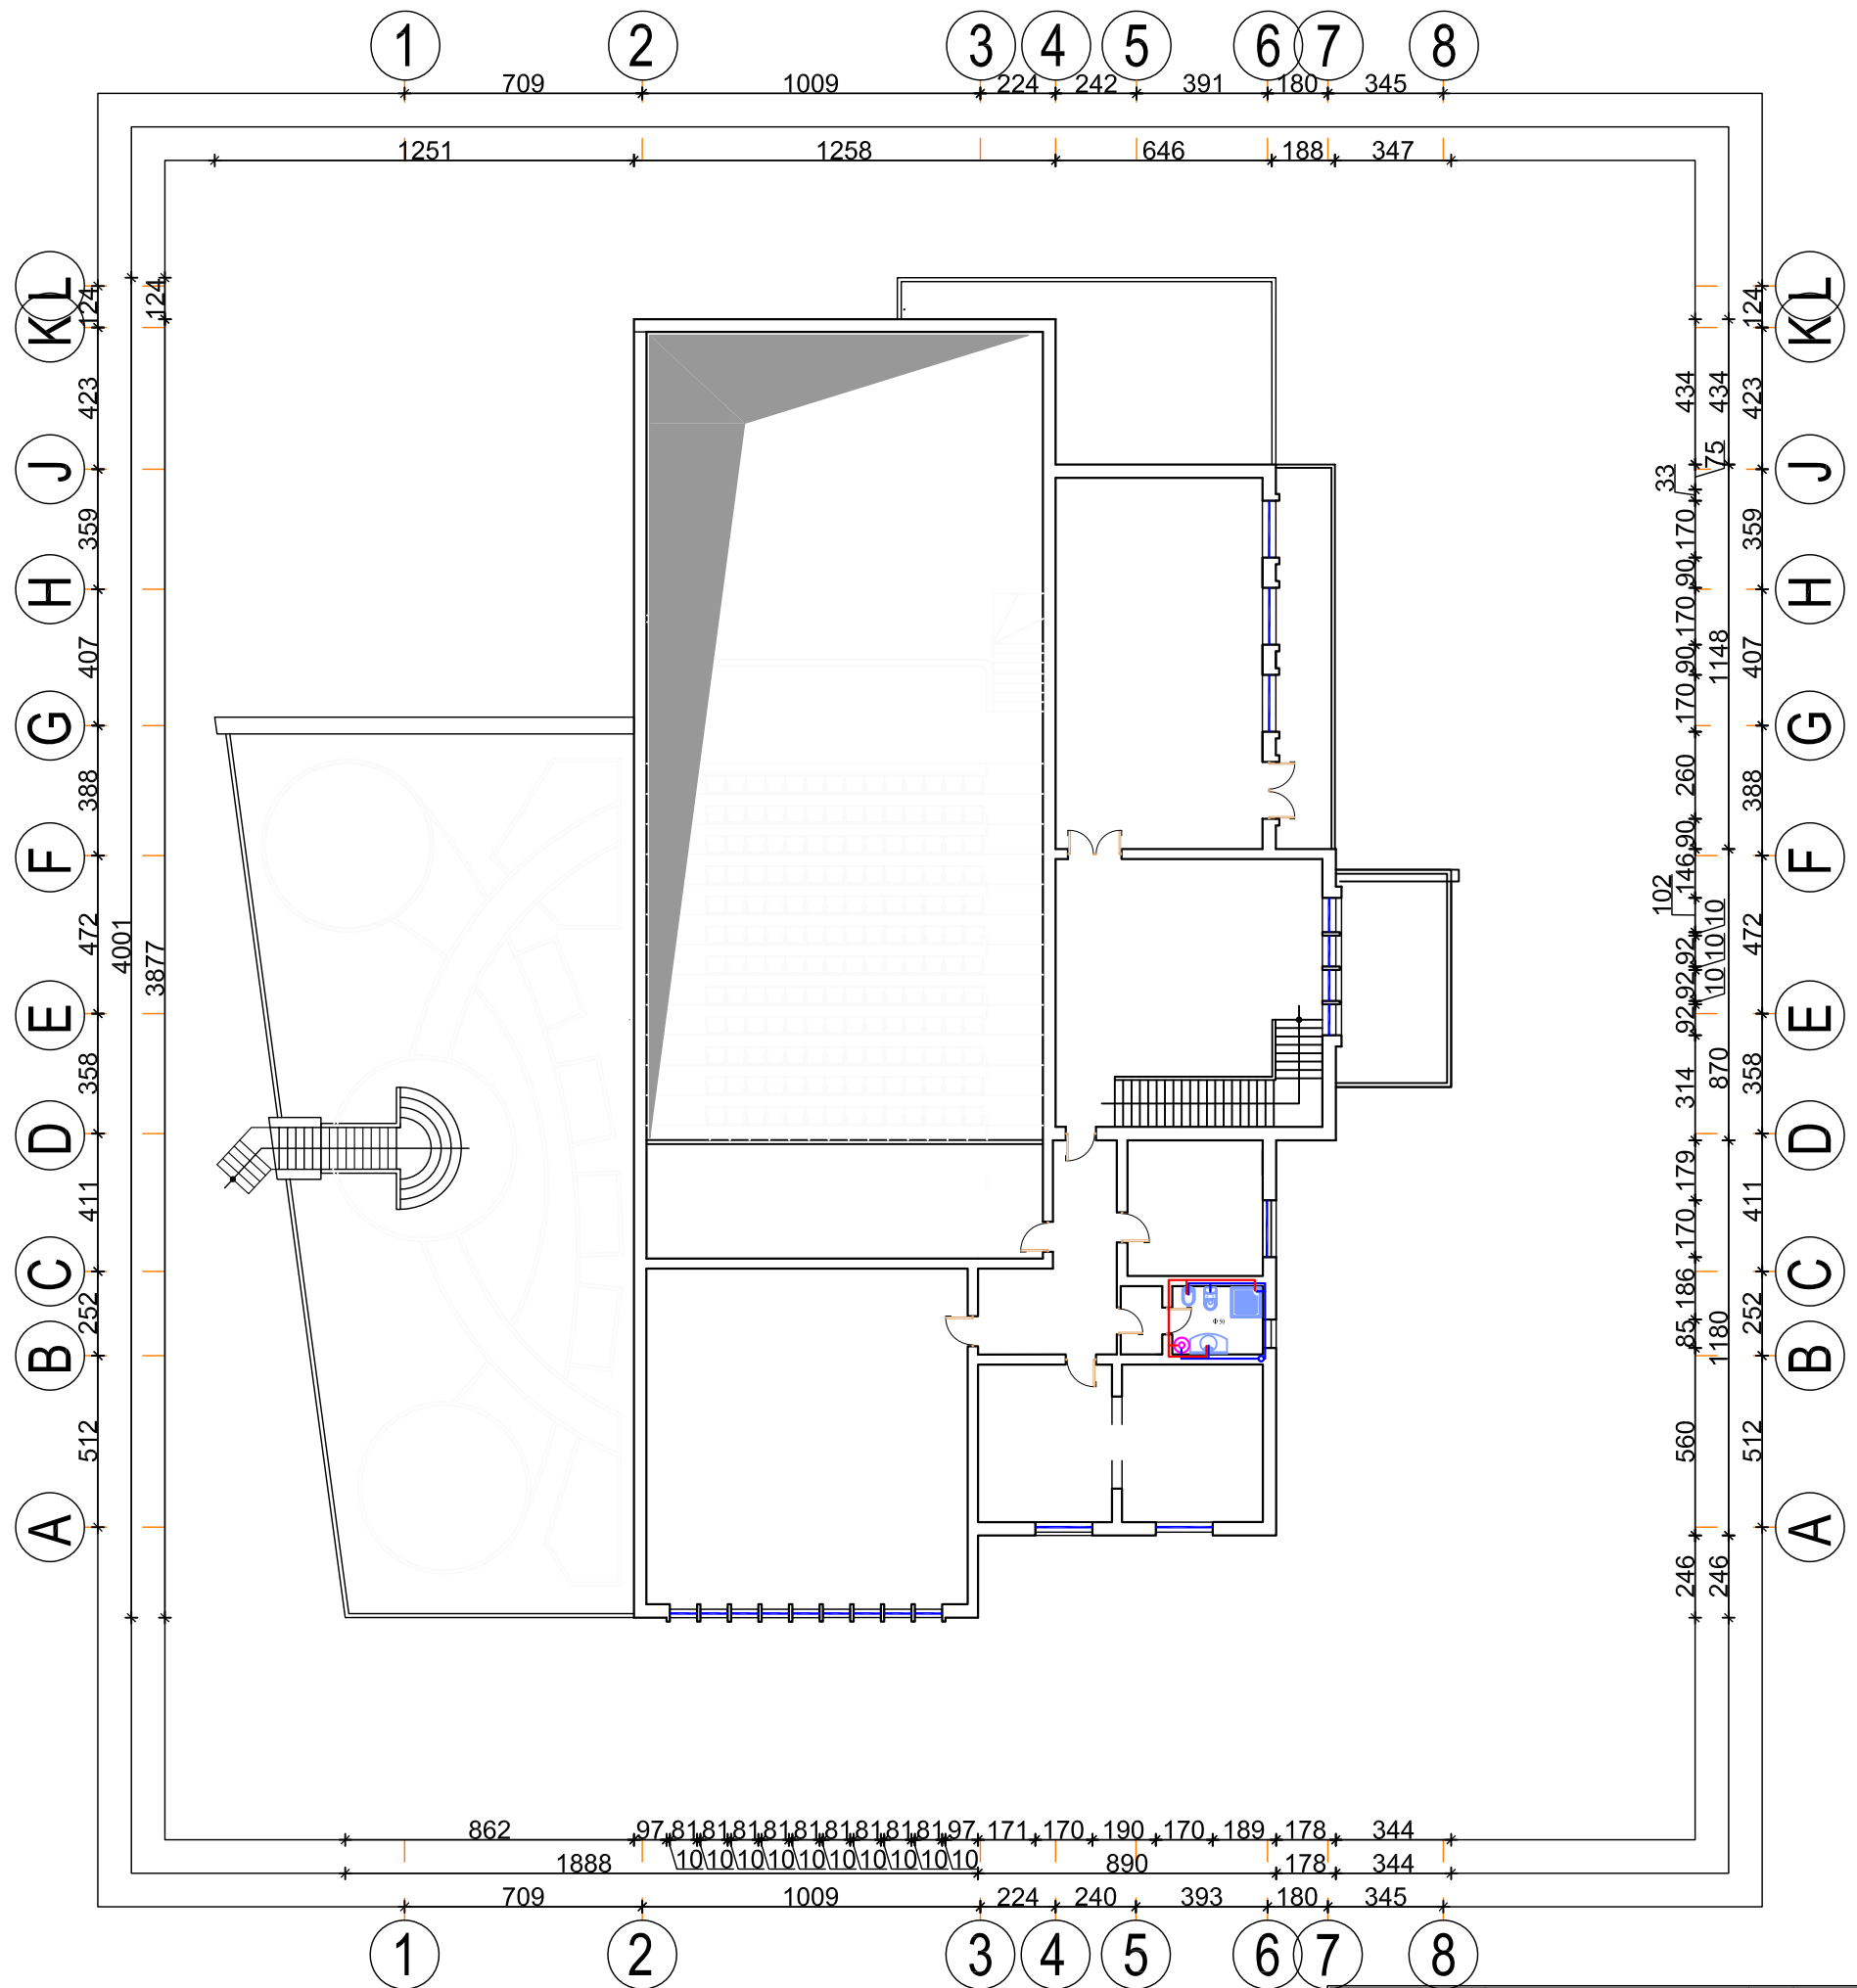

KATI PARE - hidro-sanitar

ARK. FATOS BEQO

Fl. A-	Emerditi: PALLATI KULTURES BURREL	LElek. A. HOXHA	Lic. E.0010
Dt. 04/2022	Objekti: KATI PARE H/SANITAR	LHidr. E. BEQO	Lic. K.2075
	FURNIZIM ME UJE	A.Kons. K. BEQO	Dip.
	Porositës: BASHKIA MAT	Kons. SH. BEQO	Lic. K.2096
		A/Ark. E. HIDRI	Dip.
		Ark. F. BEQO	Lic. A0273/3