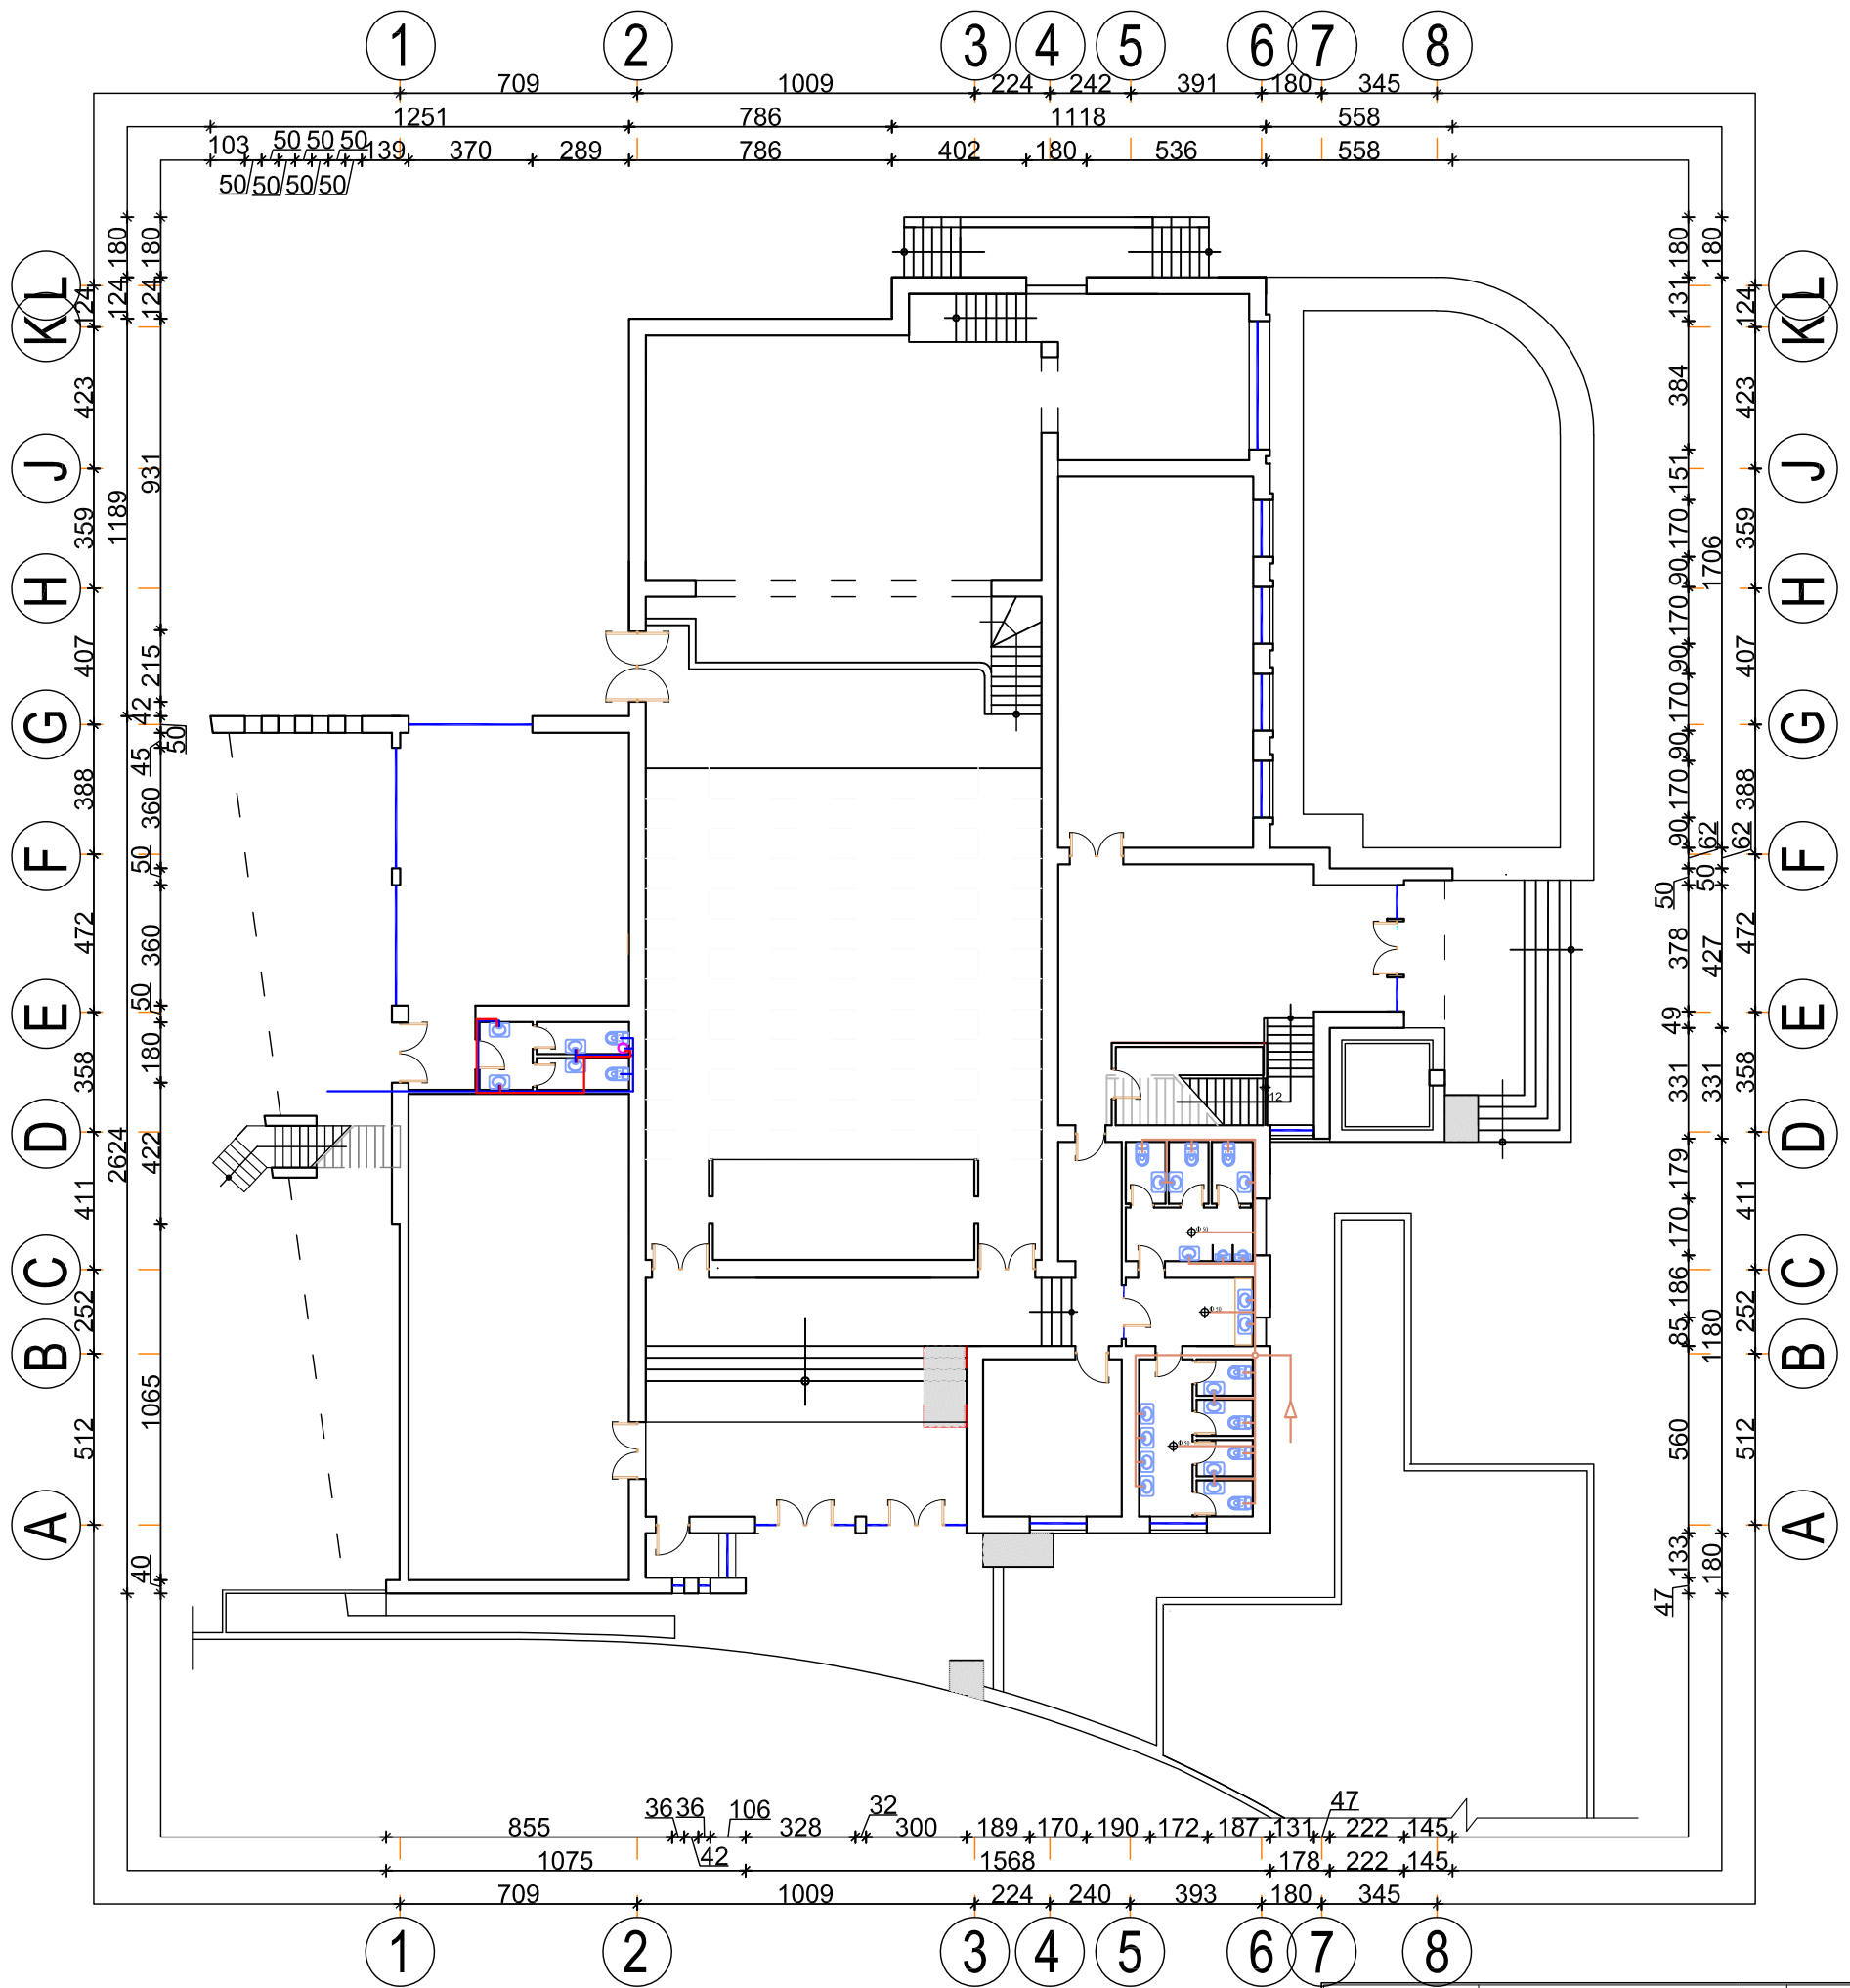

KATI PERDHE - hidro-sanitar

ARK. FATOS BEQO

Fl. A-	Emerdnt: PALLATI KULTURES BURREL	LElek. A. HOXHA	Lic. E.0010
Dt. 04/2022	Objekti: KATI PERDHE H/SANITAR SHKARKIMET	LHidr. E. BEQO	Lic. K.2075
	Porositës: BASHKIA MAT	A.Kons. K. BEQO	Dip.
		Kons. SH. BEQO	Lic. K.2096
		A/Ark. E. HIDRI	Dip.
		Ark. F. BEQO	Lic. A0273/3