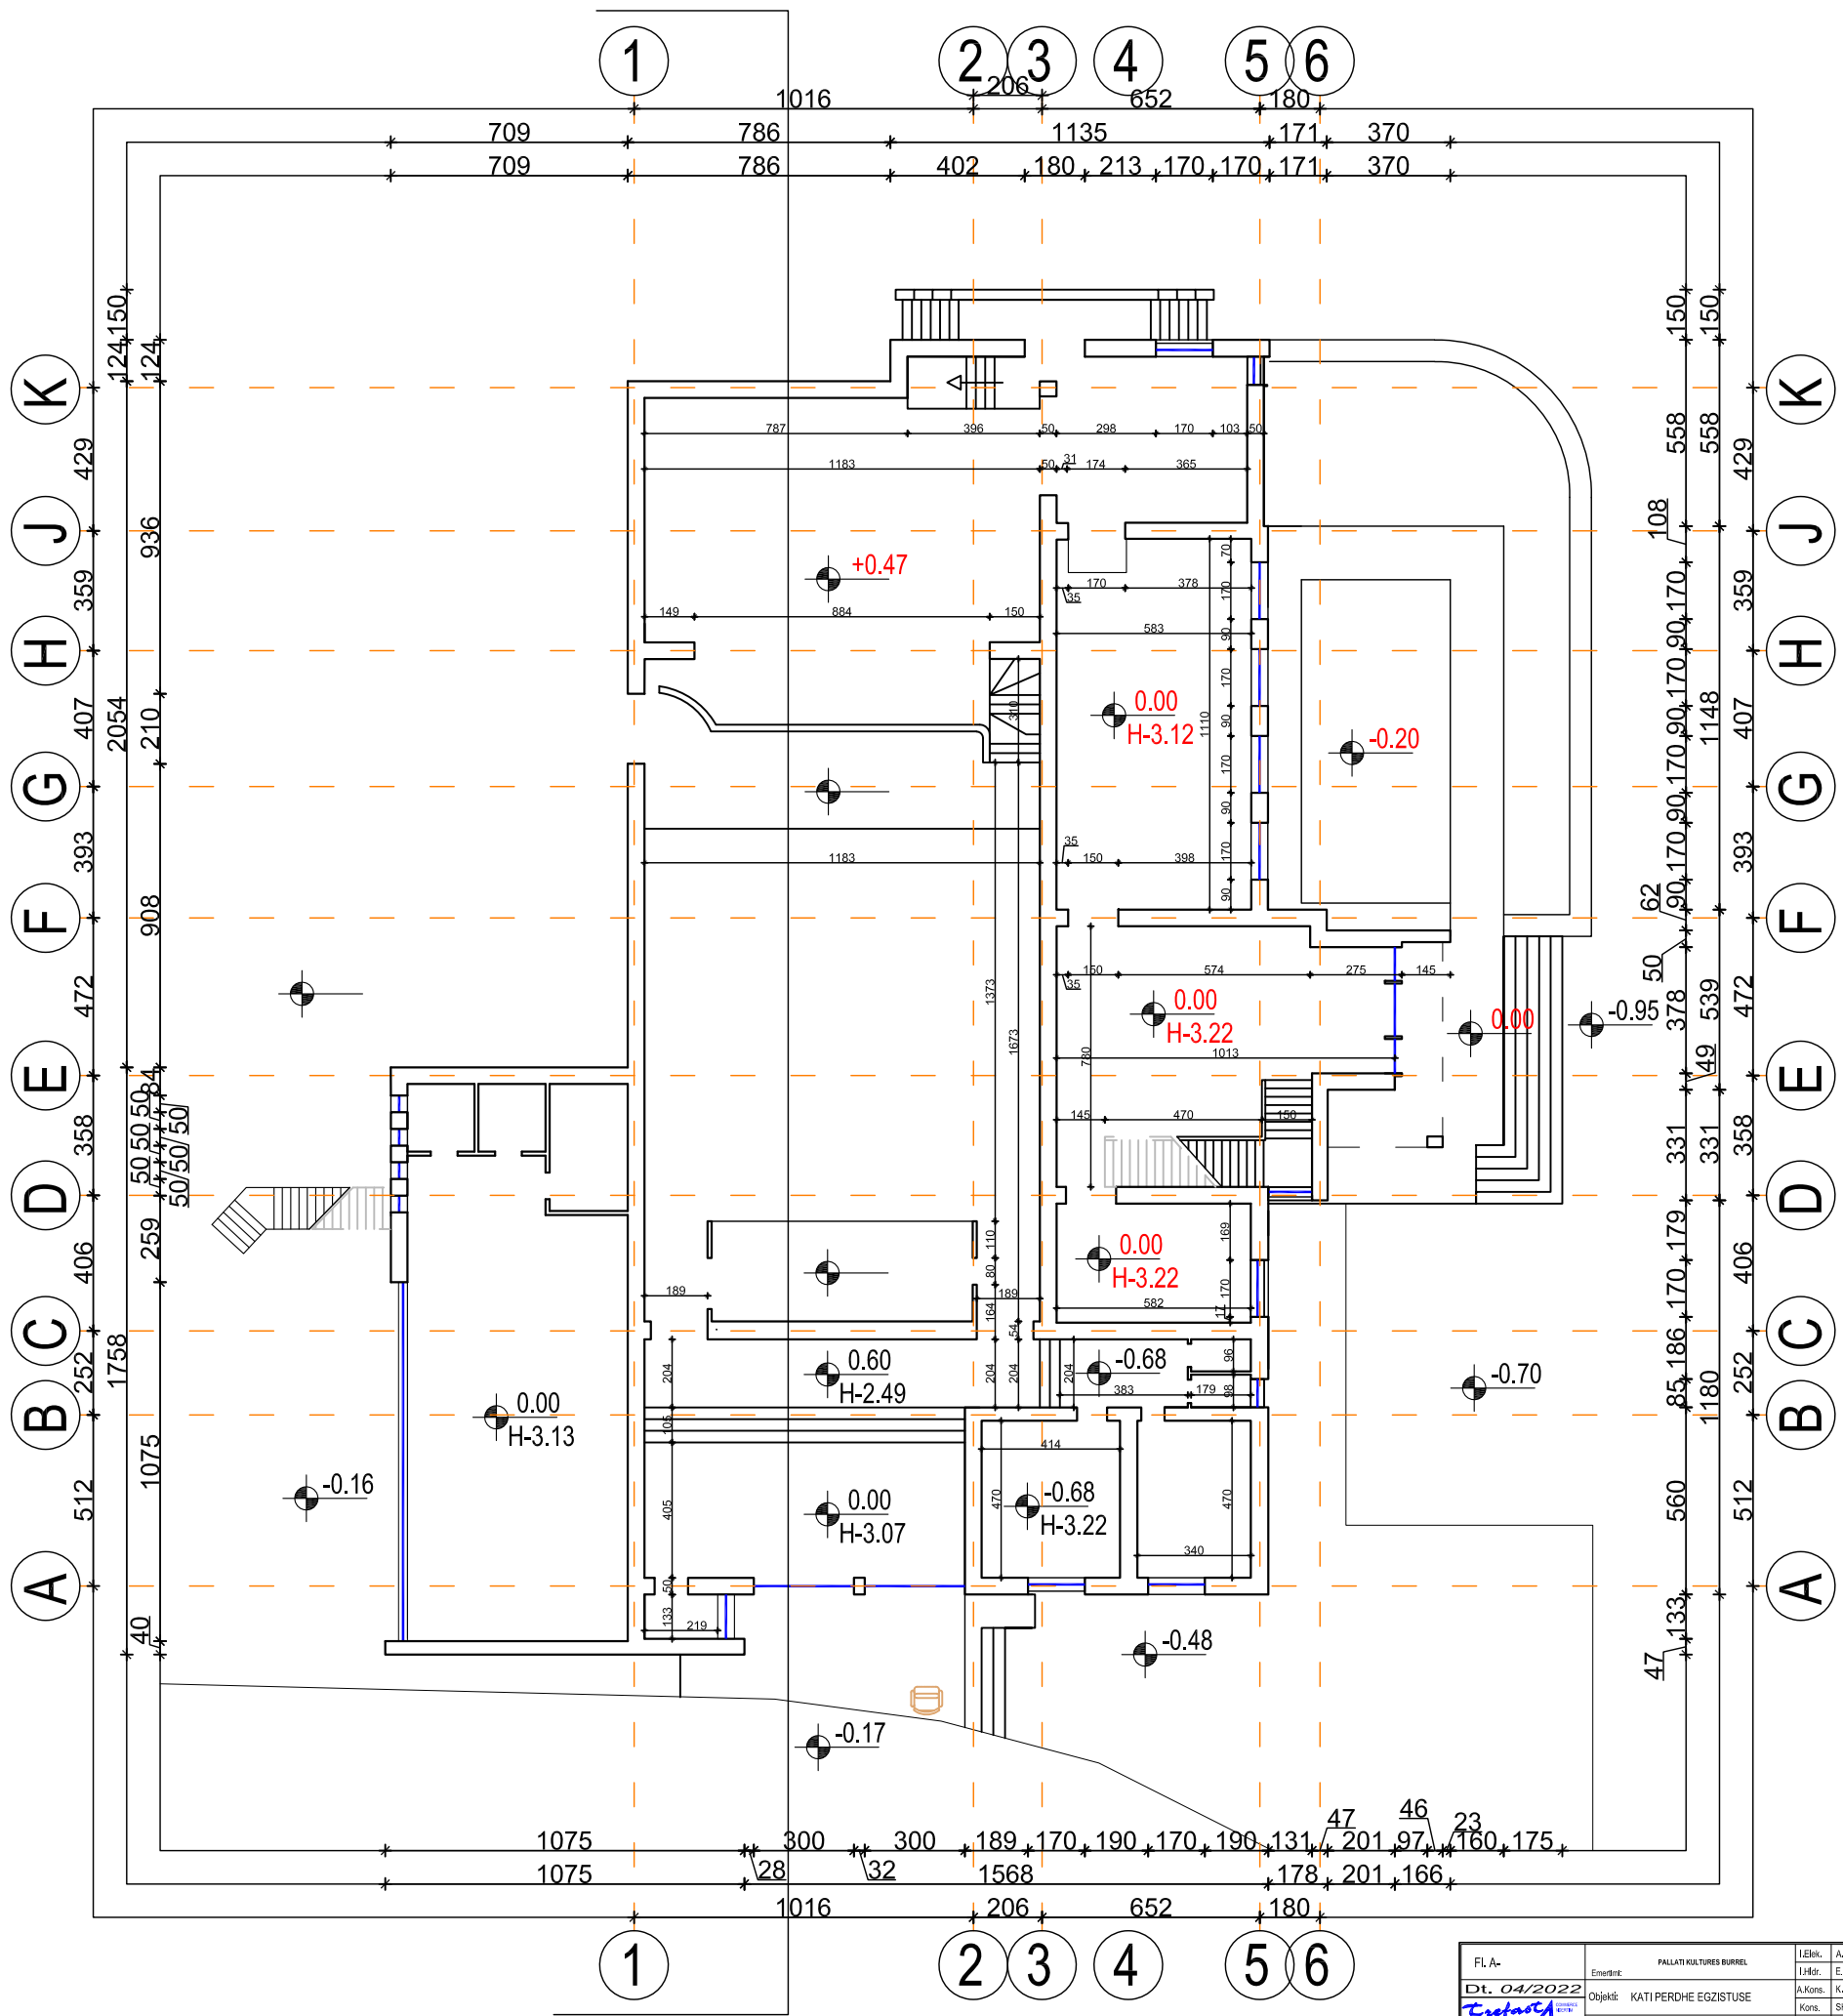

KATI PERDHE - egzistues

FL A-	PALLATI KULTURES BURREL	LEdit:	A. HOXHA	Lic. E.0010
Dt. 04/2022	Emerit:	Titull:	E. BEQO	Lic. K.2075
	Objekti:	KATI PERDHE EGZISTUSE	A.Kons:	K. BEQO
			Kons:	SH. BEQO
			A/Akt:	E. HIDRI
			Akt:	F. BEQO
	Parasites:	BASHKIA MAT		Lic. A02733