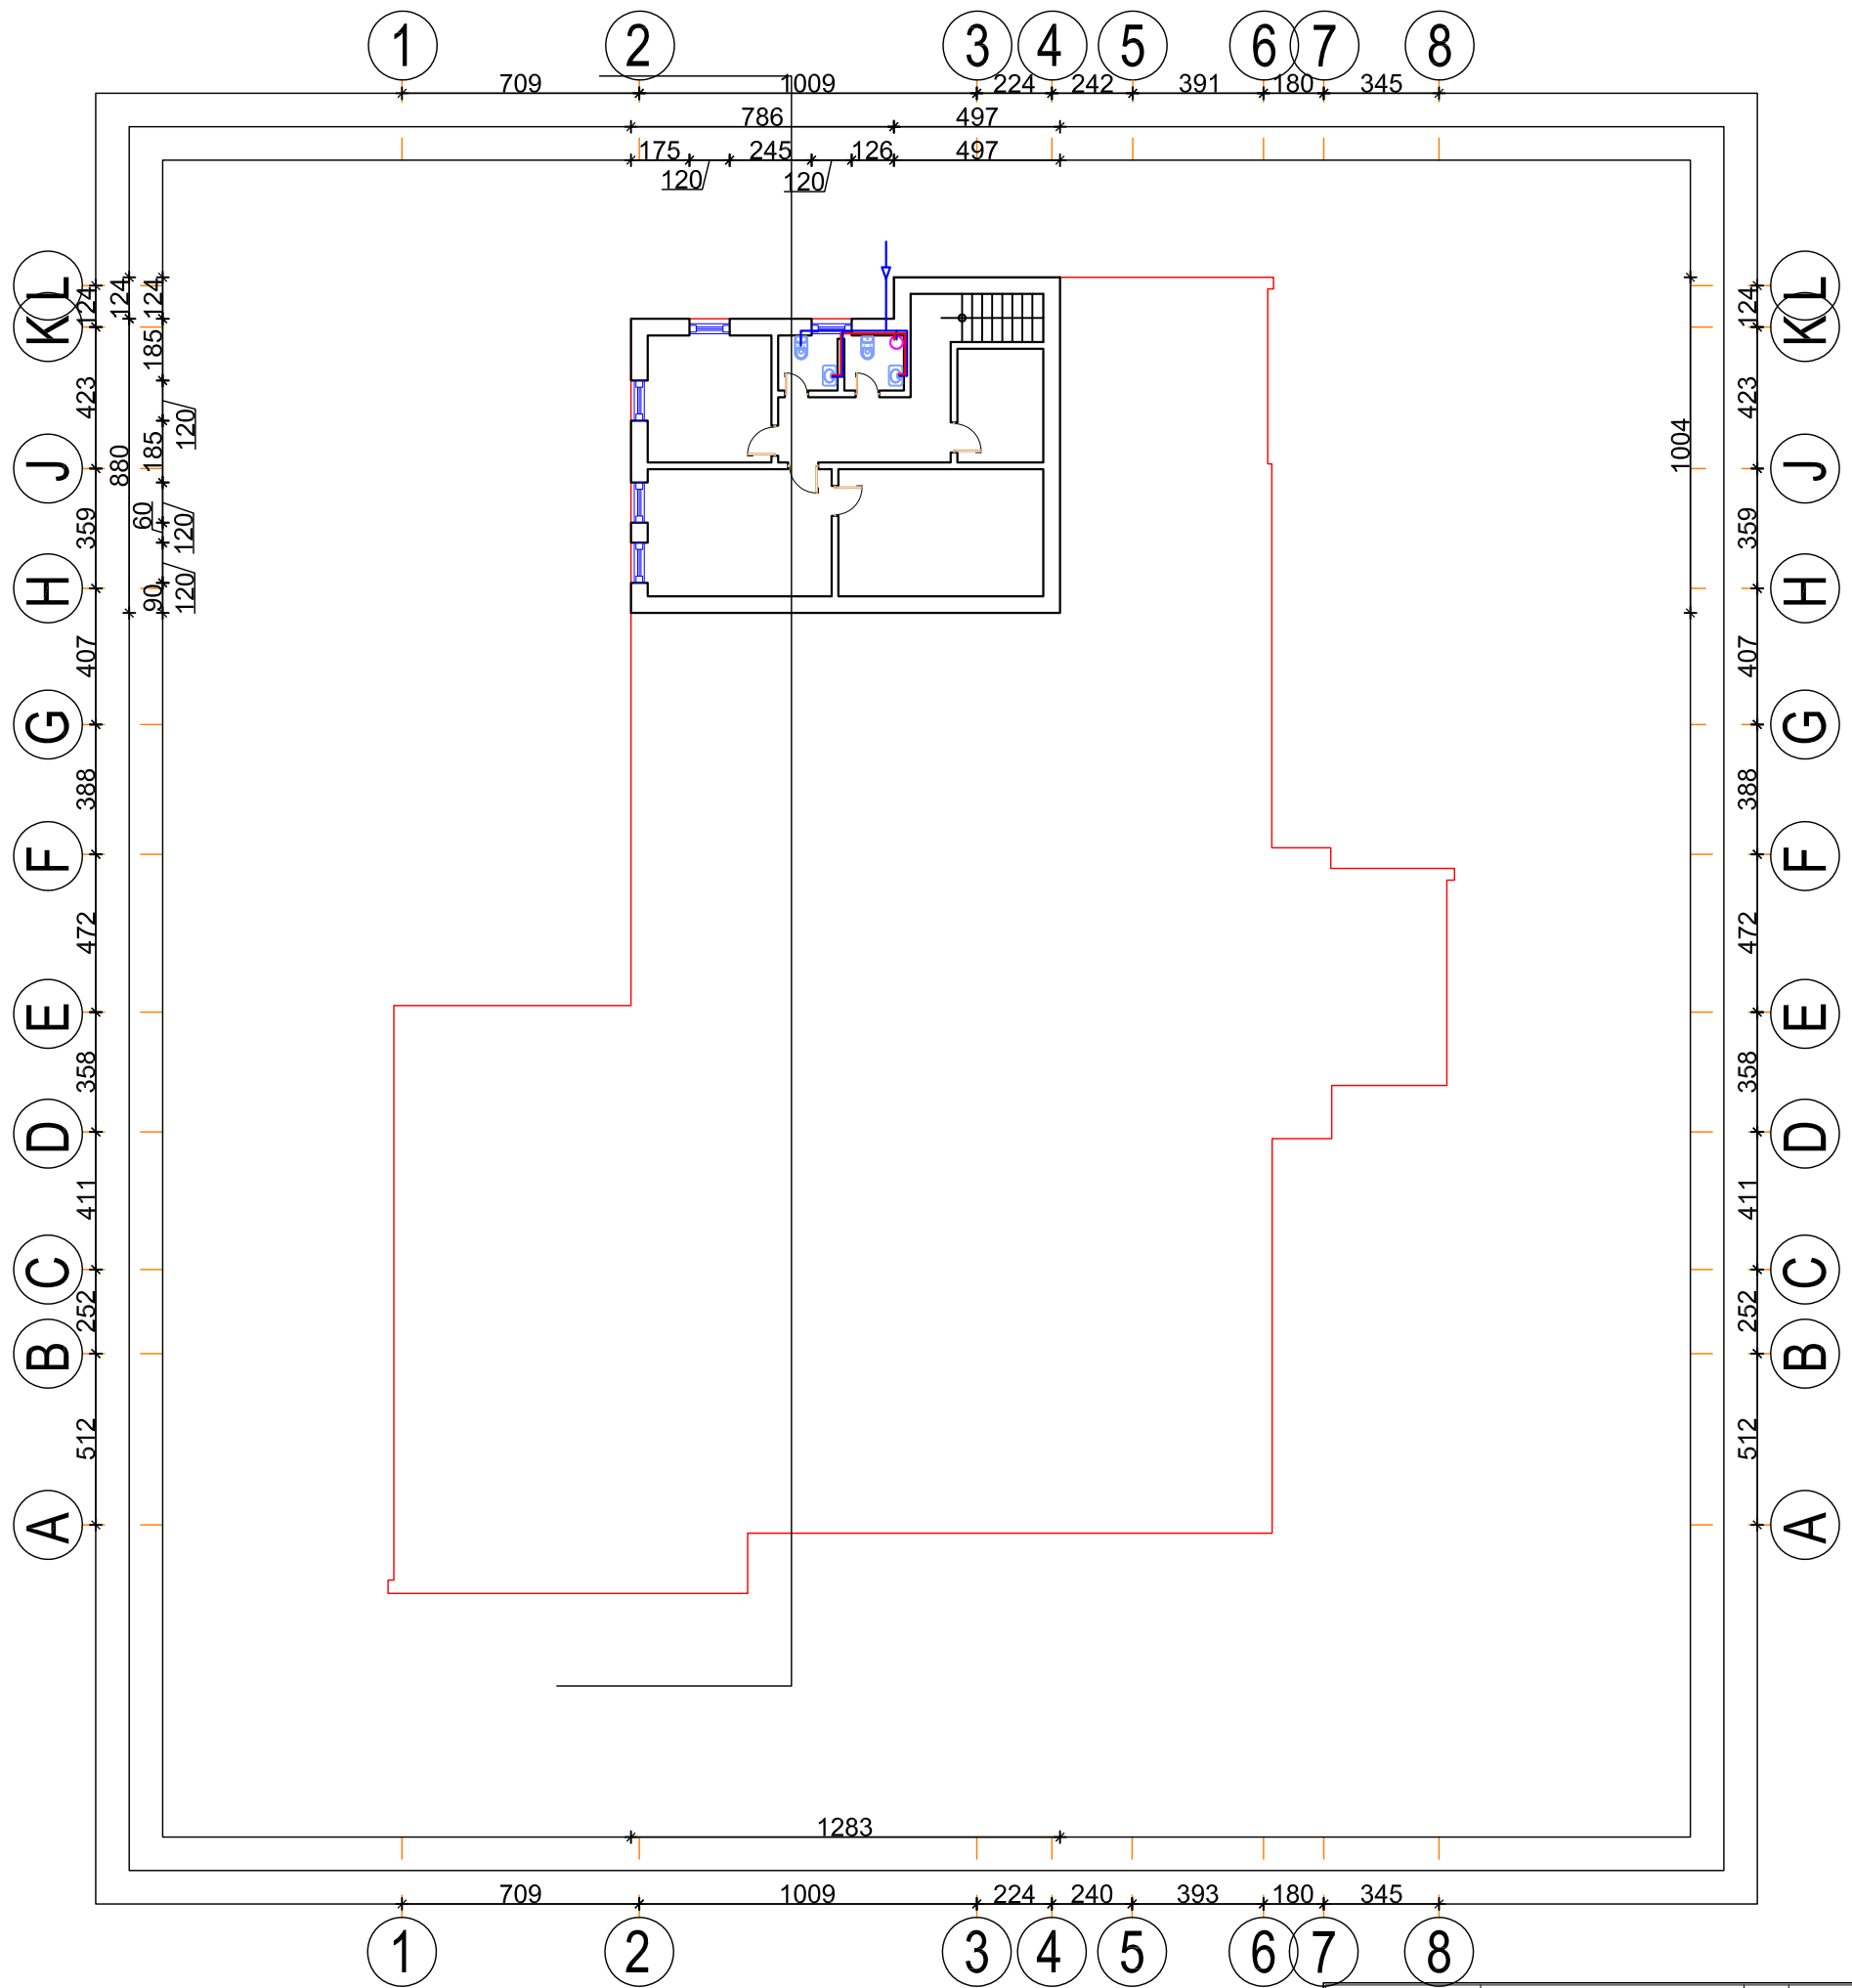

PODRUMI - hidro-sanitar

ARK. FATOS BEQO

Fl. A-	Emerdnt:	PALLATI KULTURES BURREL	LElek.	A. HOXHA	Lic. E.0010
Dt. 04/2022	Objekti:	KATI PODRUM H/SANITAR FURNIZIM ME UJE	L'Hidr.	E. BEQO	Lic. K.2075
	Porositës:	BASHKIA MAT	A.Kons.	K. BEQO	Dip.
			Kons.	SH. BEQO	Lic. K.2096
			A/Ark.	E. HIDRI	Dip.
			Ark.	F. BEQO	Lic. A0273/3