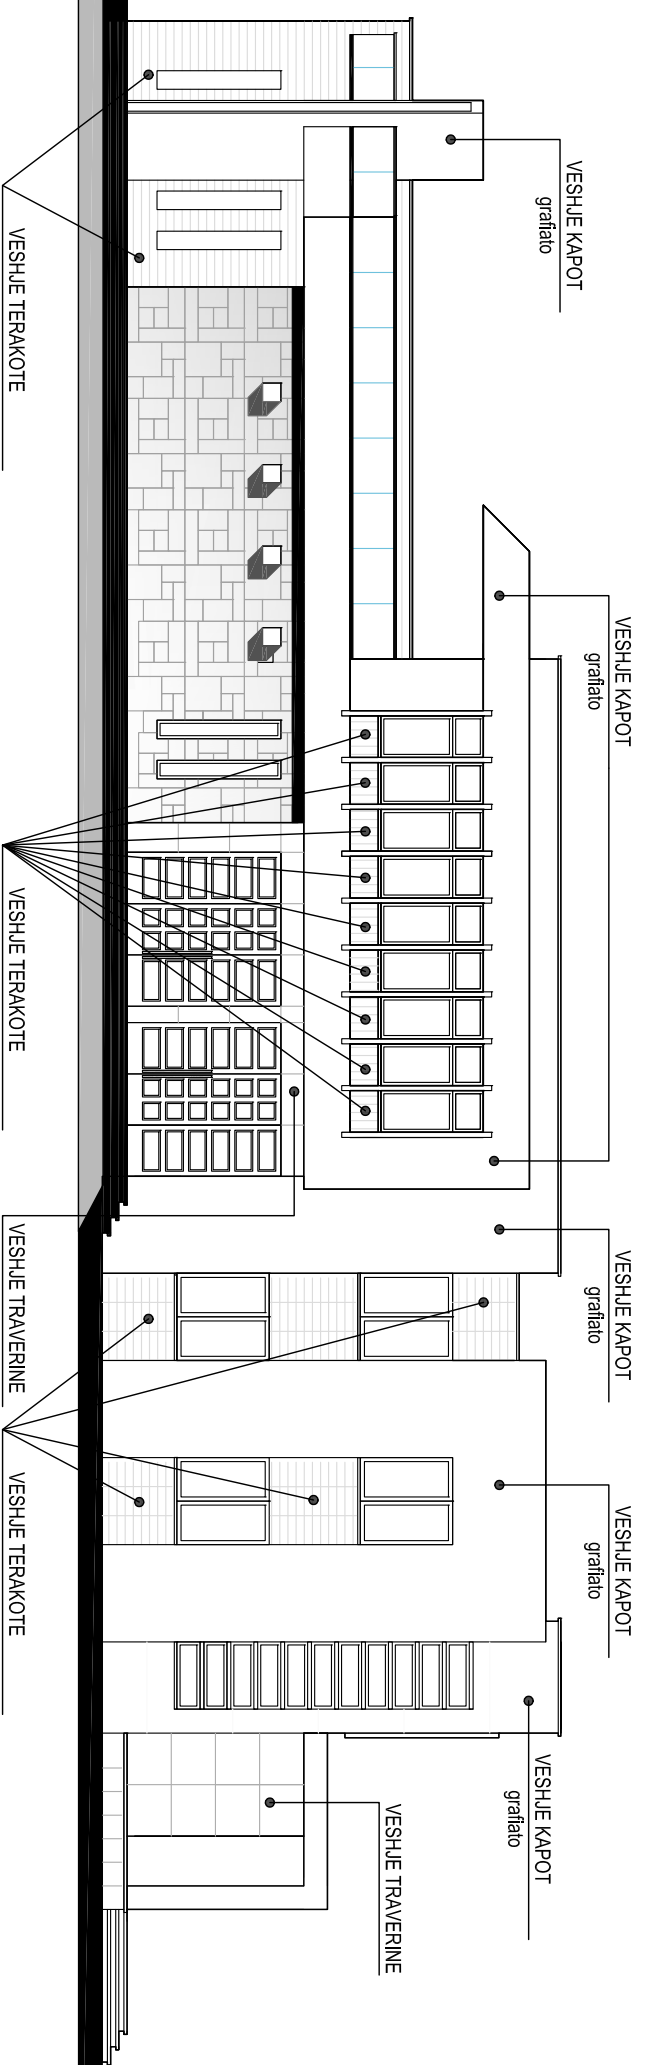

PAMJA NGA JUGU

F.I.A-		PALLATI KULTURES BURREL		Lidh.	A. HOXHHA	Lic. E.0010
Dt. 04/2022		Emerfimt:		Lidh.	E. BEOO	Lic. K.2075
Objekti:		PAMJA NGA JUGU		A.Kons.	K. BEOO	Dip.
Porosiles:		BASHKIA MAT		Kons.	SH. BEOO	Lic. K.2096
				A/Ark.	E. HIDRI	Dip. _____
				Ark.	F. BEOO	Lic. A0273/3