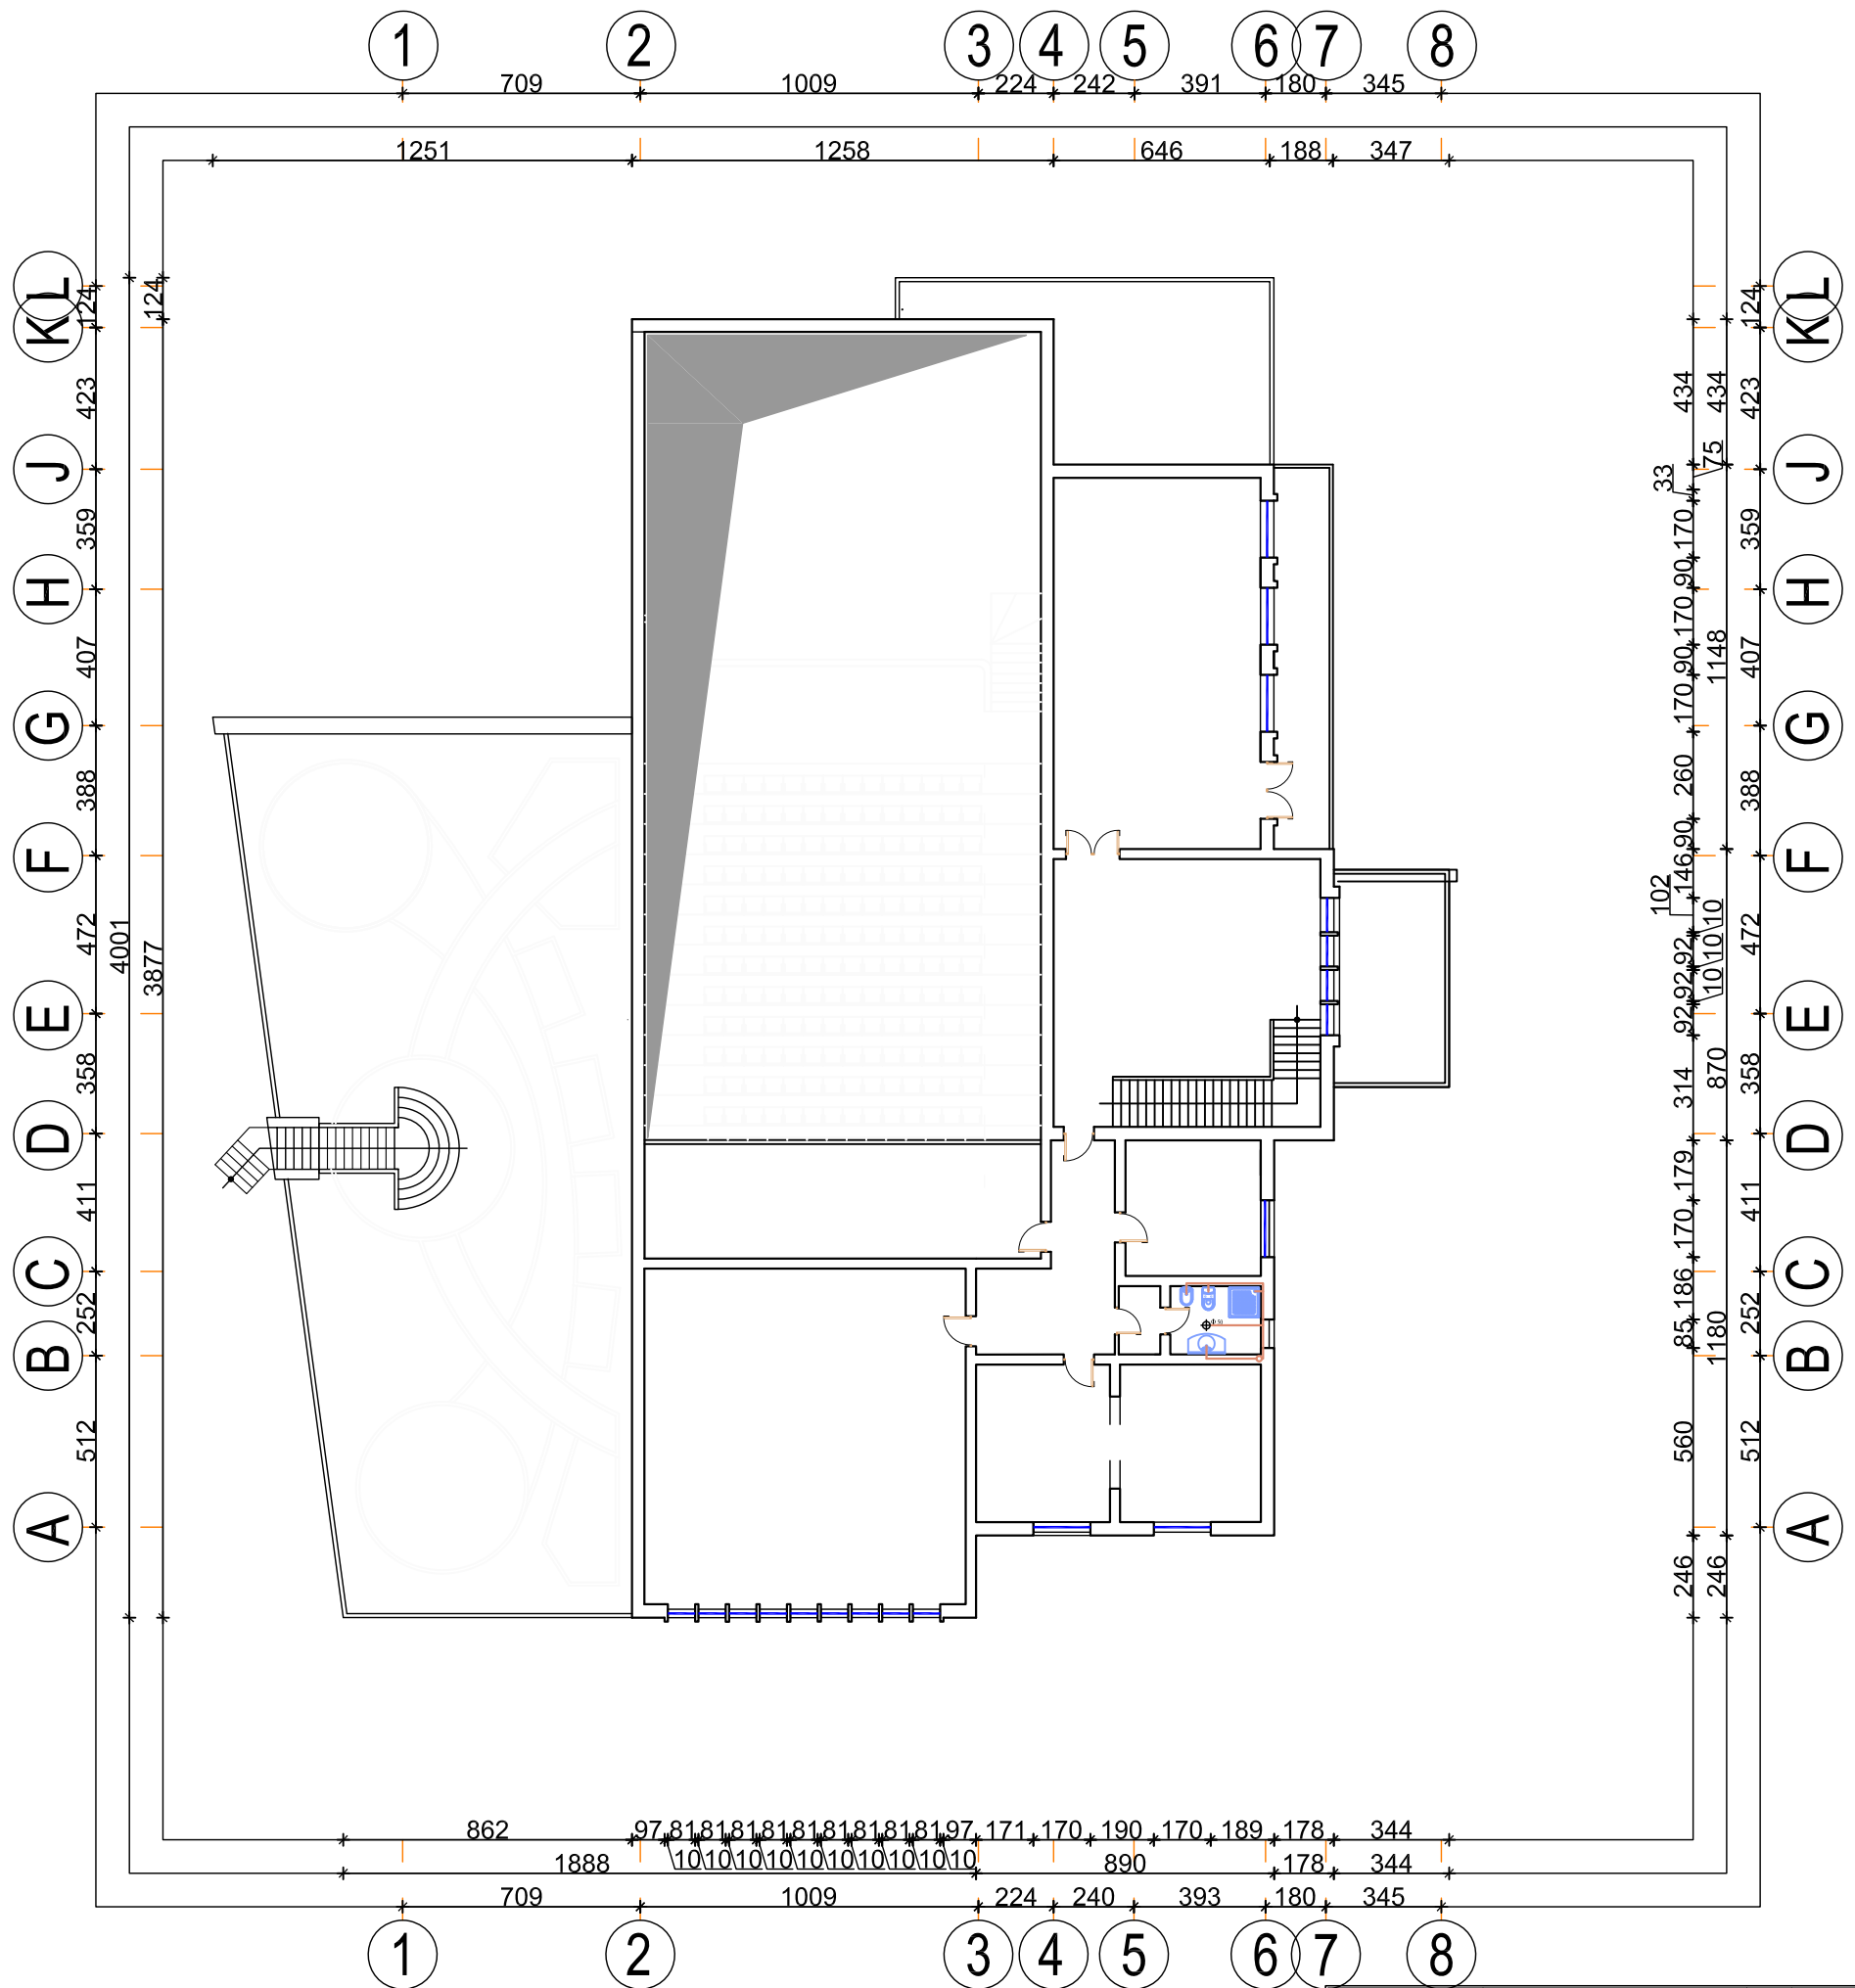

KATI PARE - hidro-sanitar

ARK. FATOS BEQO

Fl. A-	Emerdnt: PALLATI KULTURES BURREL	LElek. A. HOXHA	Lic. E.0010
Dt. 04/2022	Objekti: KATI PARE HISENITAR SHKARKIMET	LHidr. E. BEQO	Lic. K.2075
	Porositet: BASHKIA MAT	A.Kons. K. BEQO	Dip.
		Kons. SH. BEQO	Lic. K.2096
		A/Ark. E. HIDRI	Dip.
		Ark. F. BEQO	Lic. A0273/3