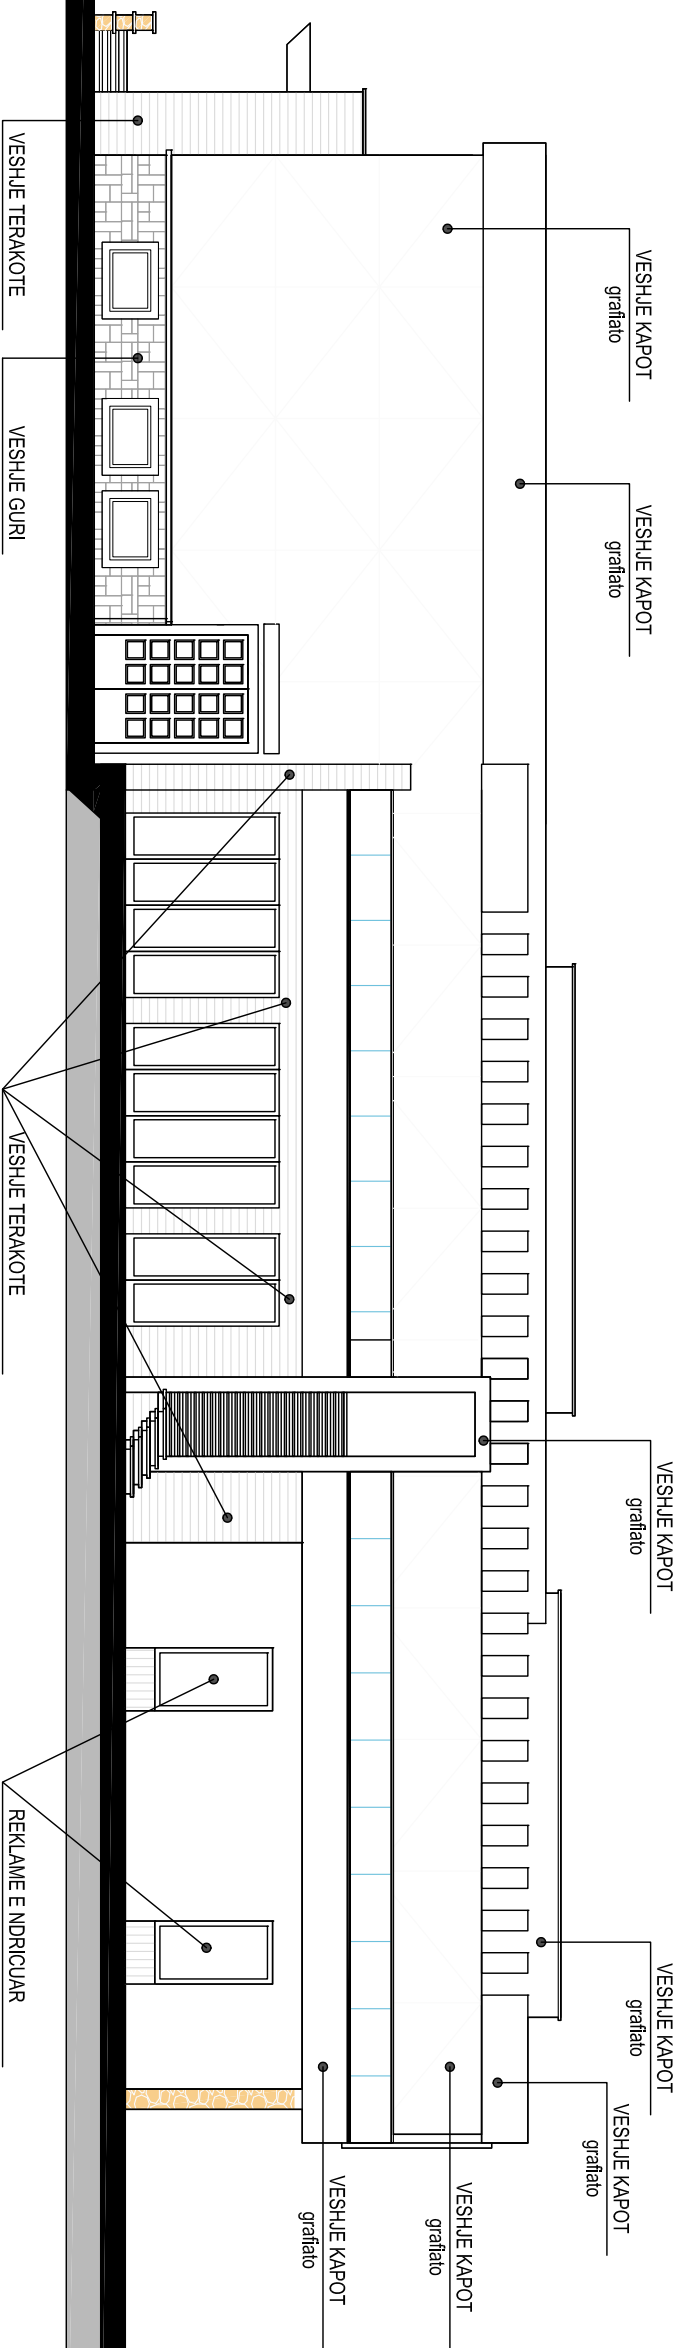

PAMJA NGA PERENDIMI

Fl. A-	Emërtimi:	PALLATI KULTURES BURRËL	Lidhja:	A. HOXHHA	Lic. E.0010
Dt. 04/2022	Objekti:	PAMJA NGA PERENDIMI	Lidhja:	E. BEOO	Lic. K.2075
			Akronimi:	K. BEOO	Dip.
			Konstituenti:	SH. BEOO	Lic. K.2096
			Autoriteti:	E. HIDRI	Dip.
			Akronimi:	F. BEOO	Lic. A0273/3
			Akronimi:		

Porositës: BASHKIA MAT