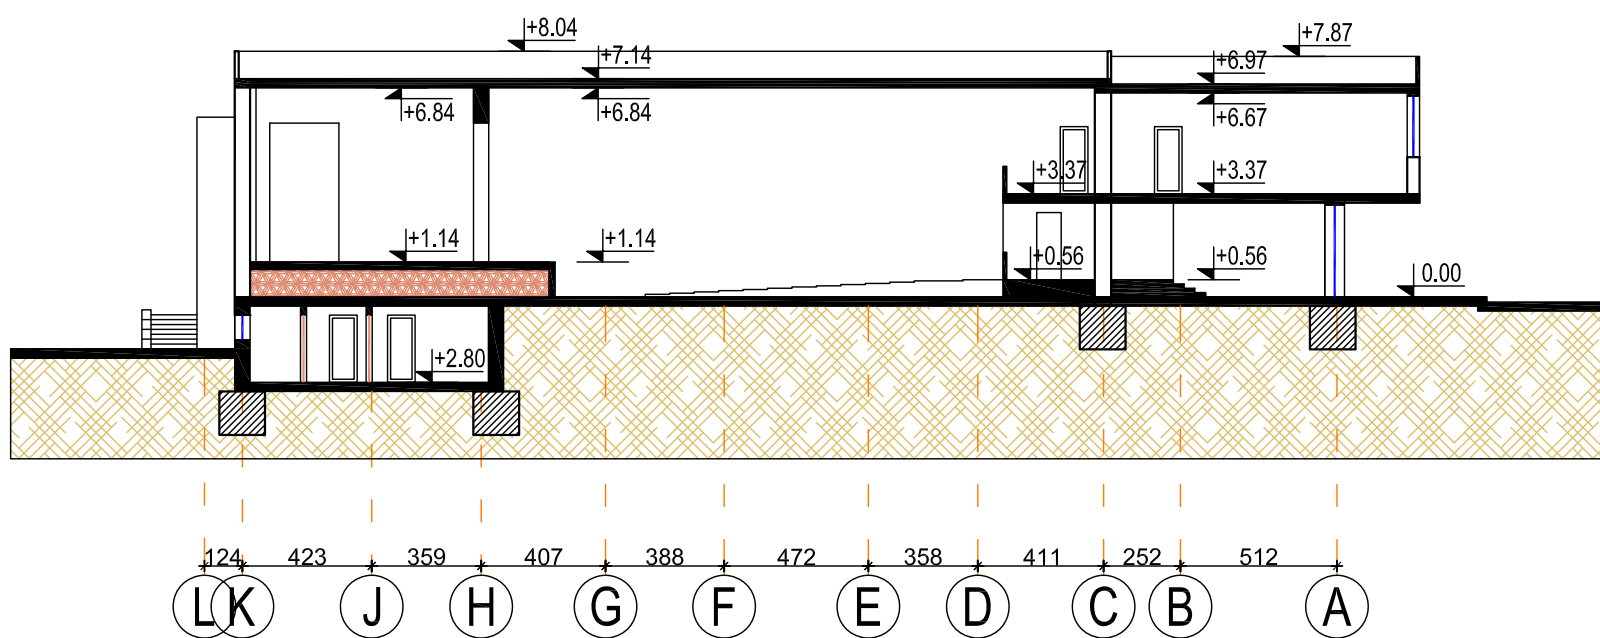

PRERJA 1-1

Fl. A-	Emëritë: FALLEN KULTURES BUREL	IEBk: A. HOXHA	Lic: E.010
Dt. 04/2022	Objekt: PRERJA 1-1	IEBk: E. BEGO	Lic: K.2075
	Parqësim: BASHKË MAT	A/kons: K. BEGO	Dip:
		Kons: SH. BEGO	Lic: K.2096
		A/Ark: E. HIDRI	Dip:
		Ark: F. BEGO	Lic: A0733