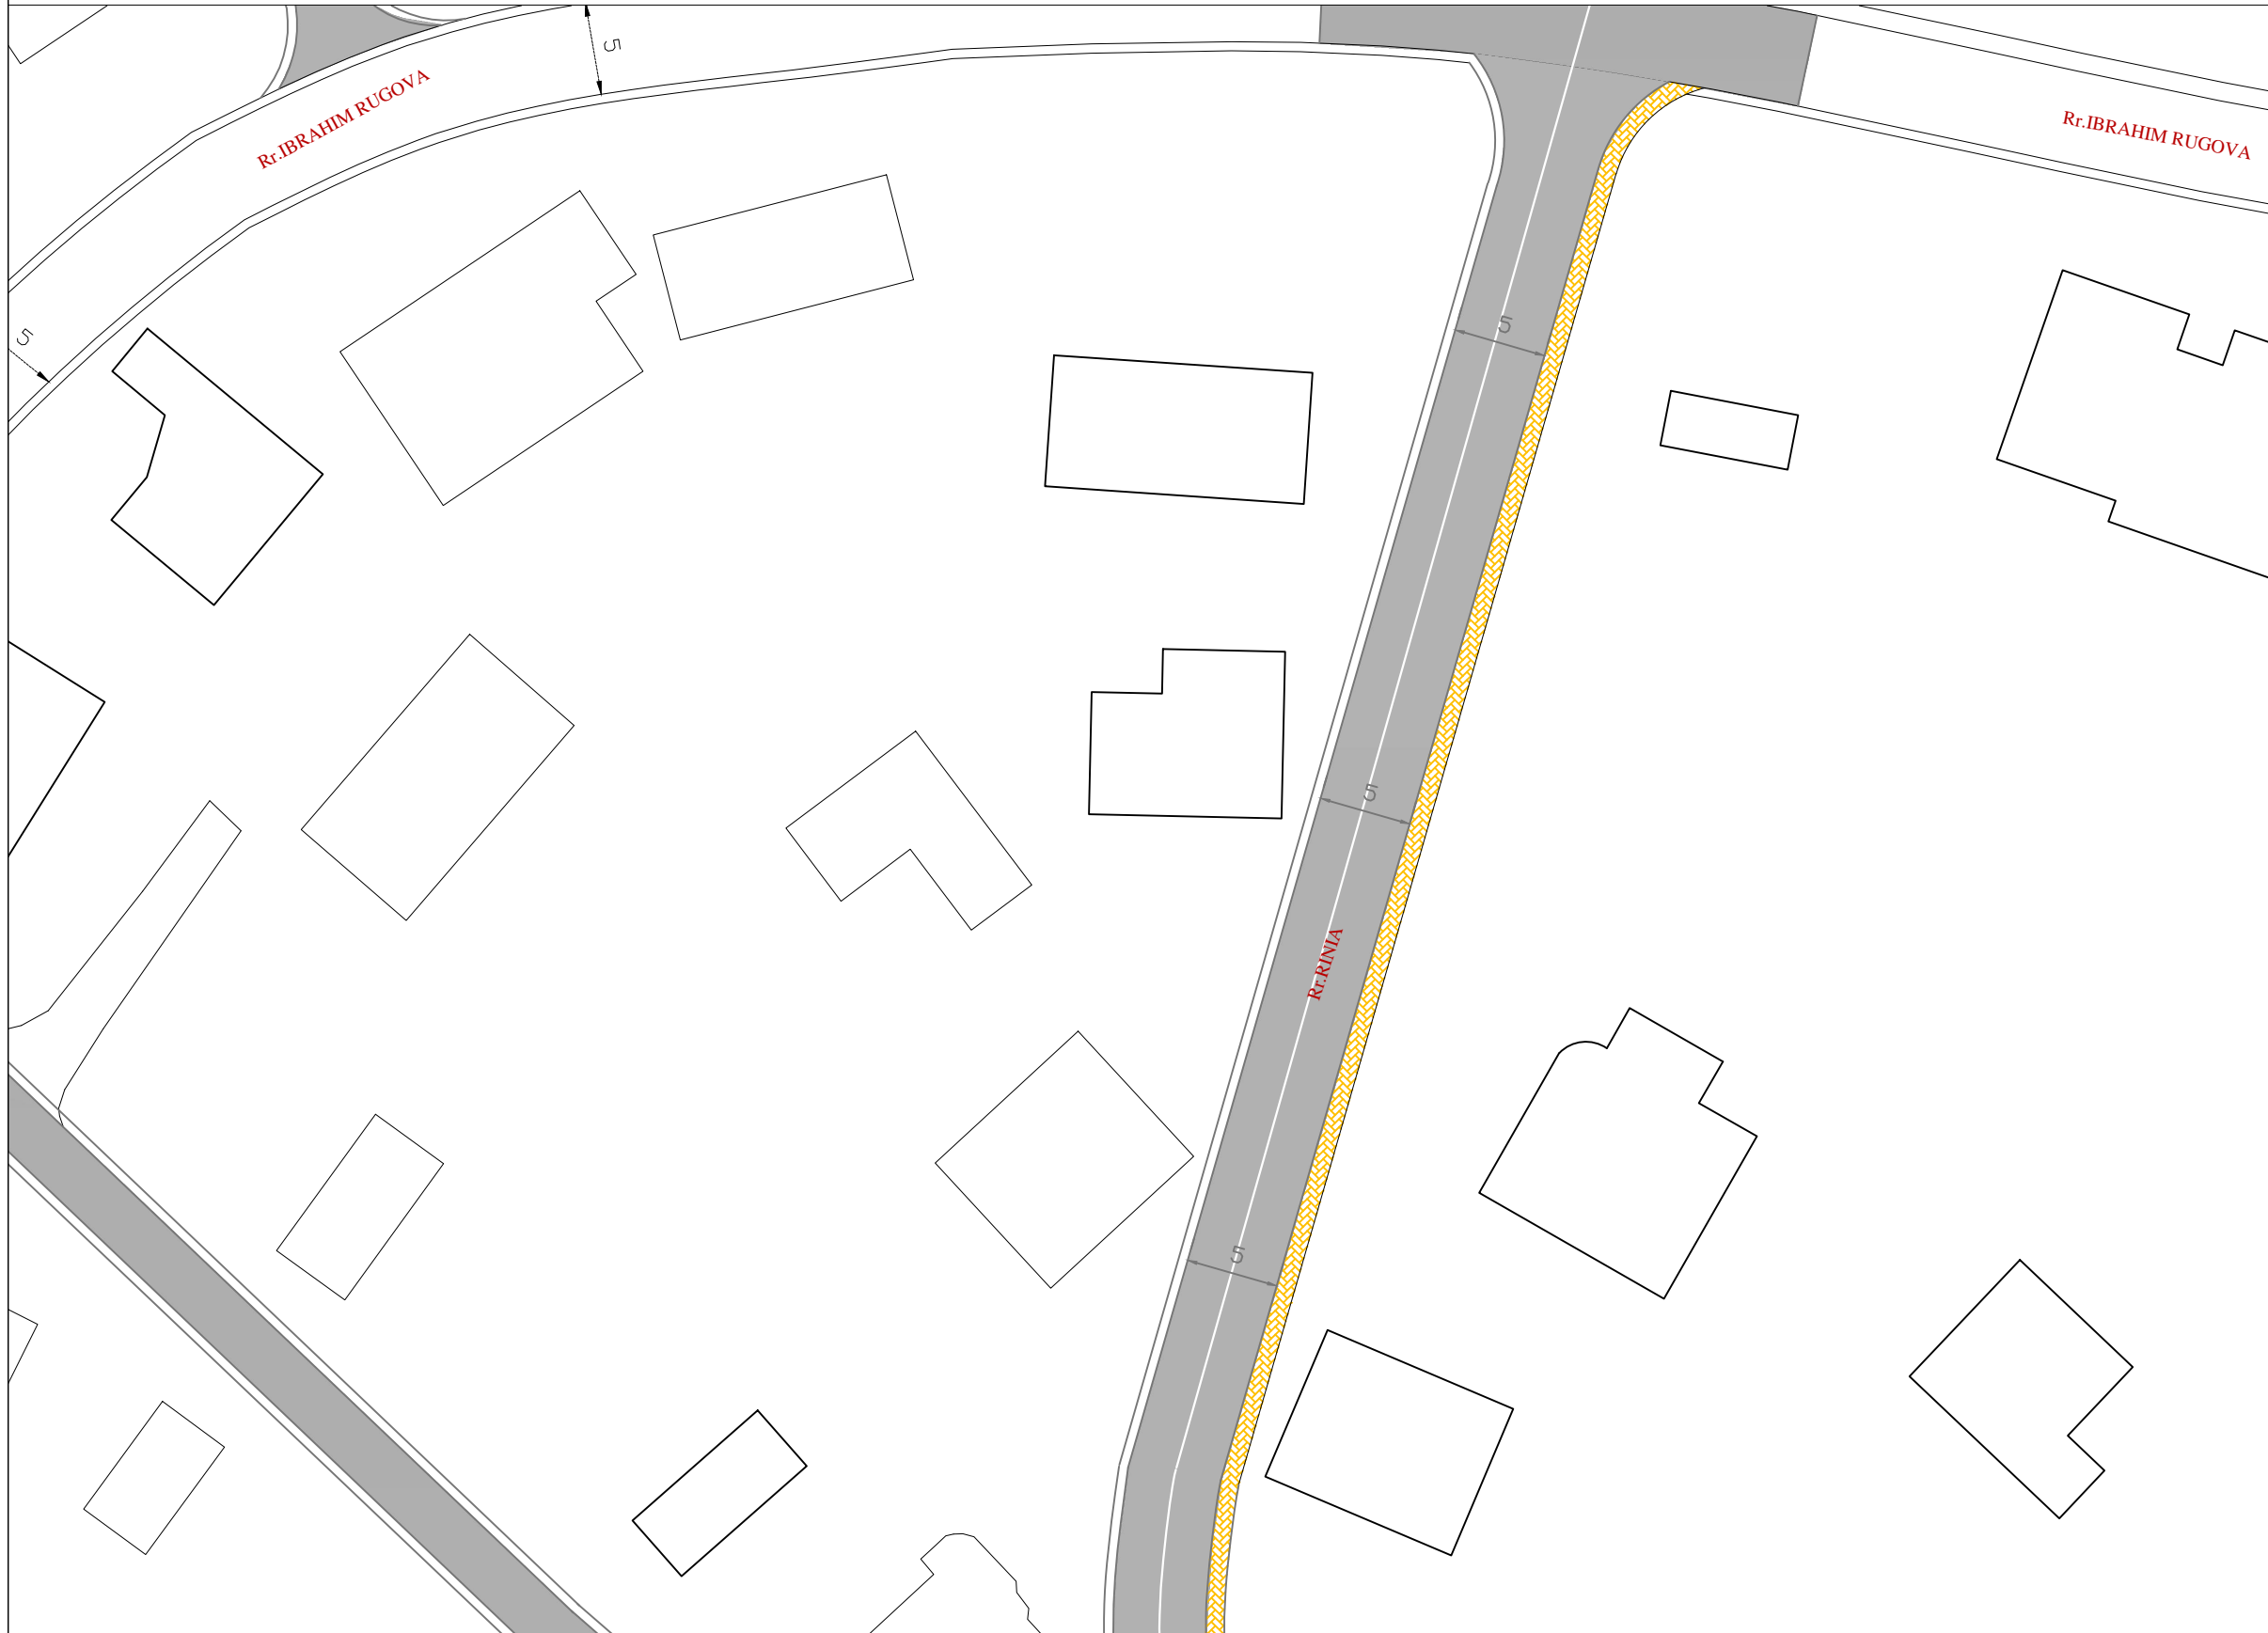

Rikualifikim i rrugeve (Rr.Rinia , Rr.Blerimi , Rr.Deshmori 5)

SHKALLA 1:10000

DREJTORIA E SHERBIMEVE PUBLIKE ROMEO SKENDAJ		
Grupi Projektimit		
Projektoi		
Projektoi		

	BASHKIA SARANDE	P.ZYRES URBANISTIKES	OBJEKTI	<u>Rikualifikimi i rrugeve te brendshme ne Ksamil</u>		
				EMERTIMI I FLETES	<u>Rikualifikim i rruges Rr.Rinia , Rr.Blerimi , Rr.Deshmori 5</u>	
					BASHKIA SARANDE