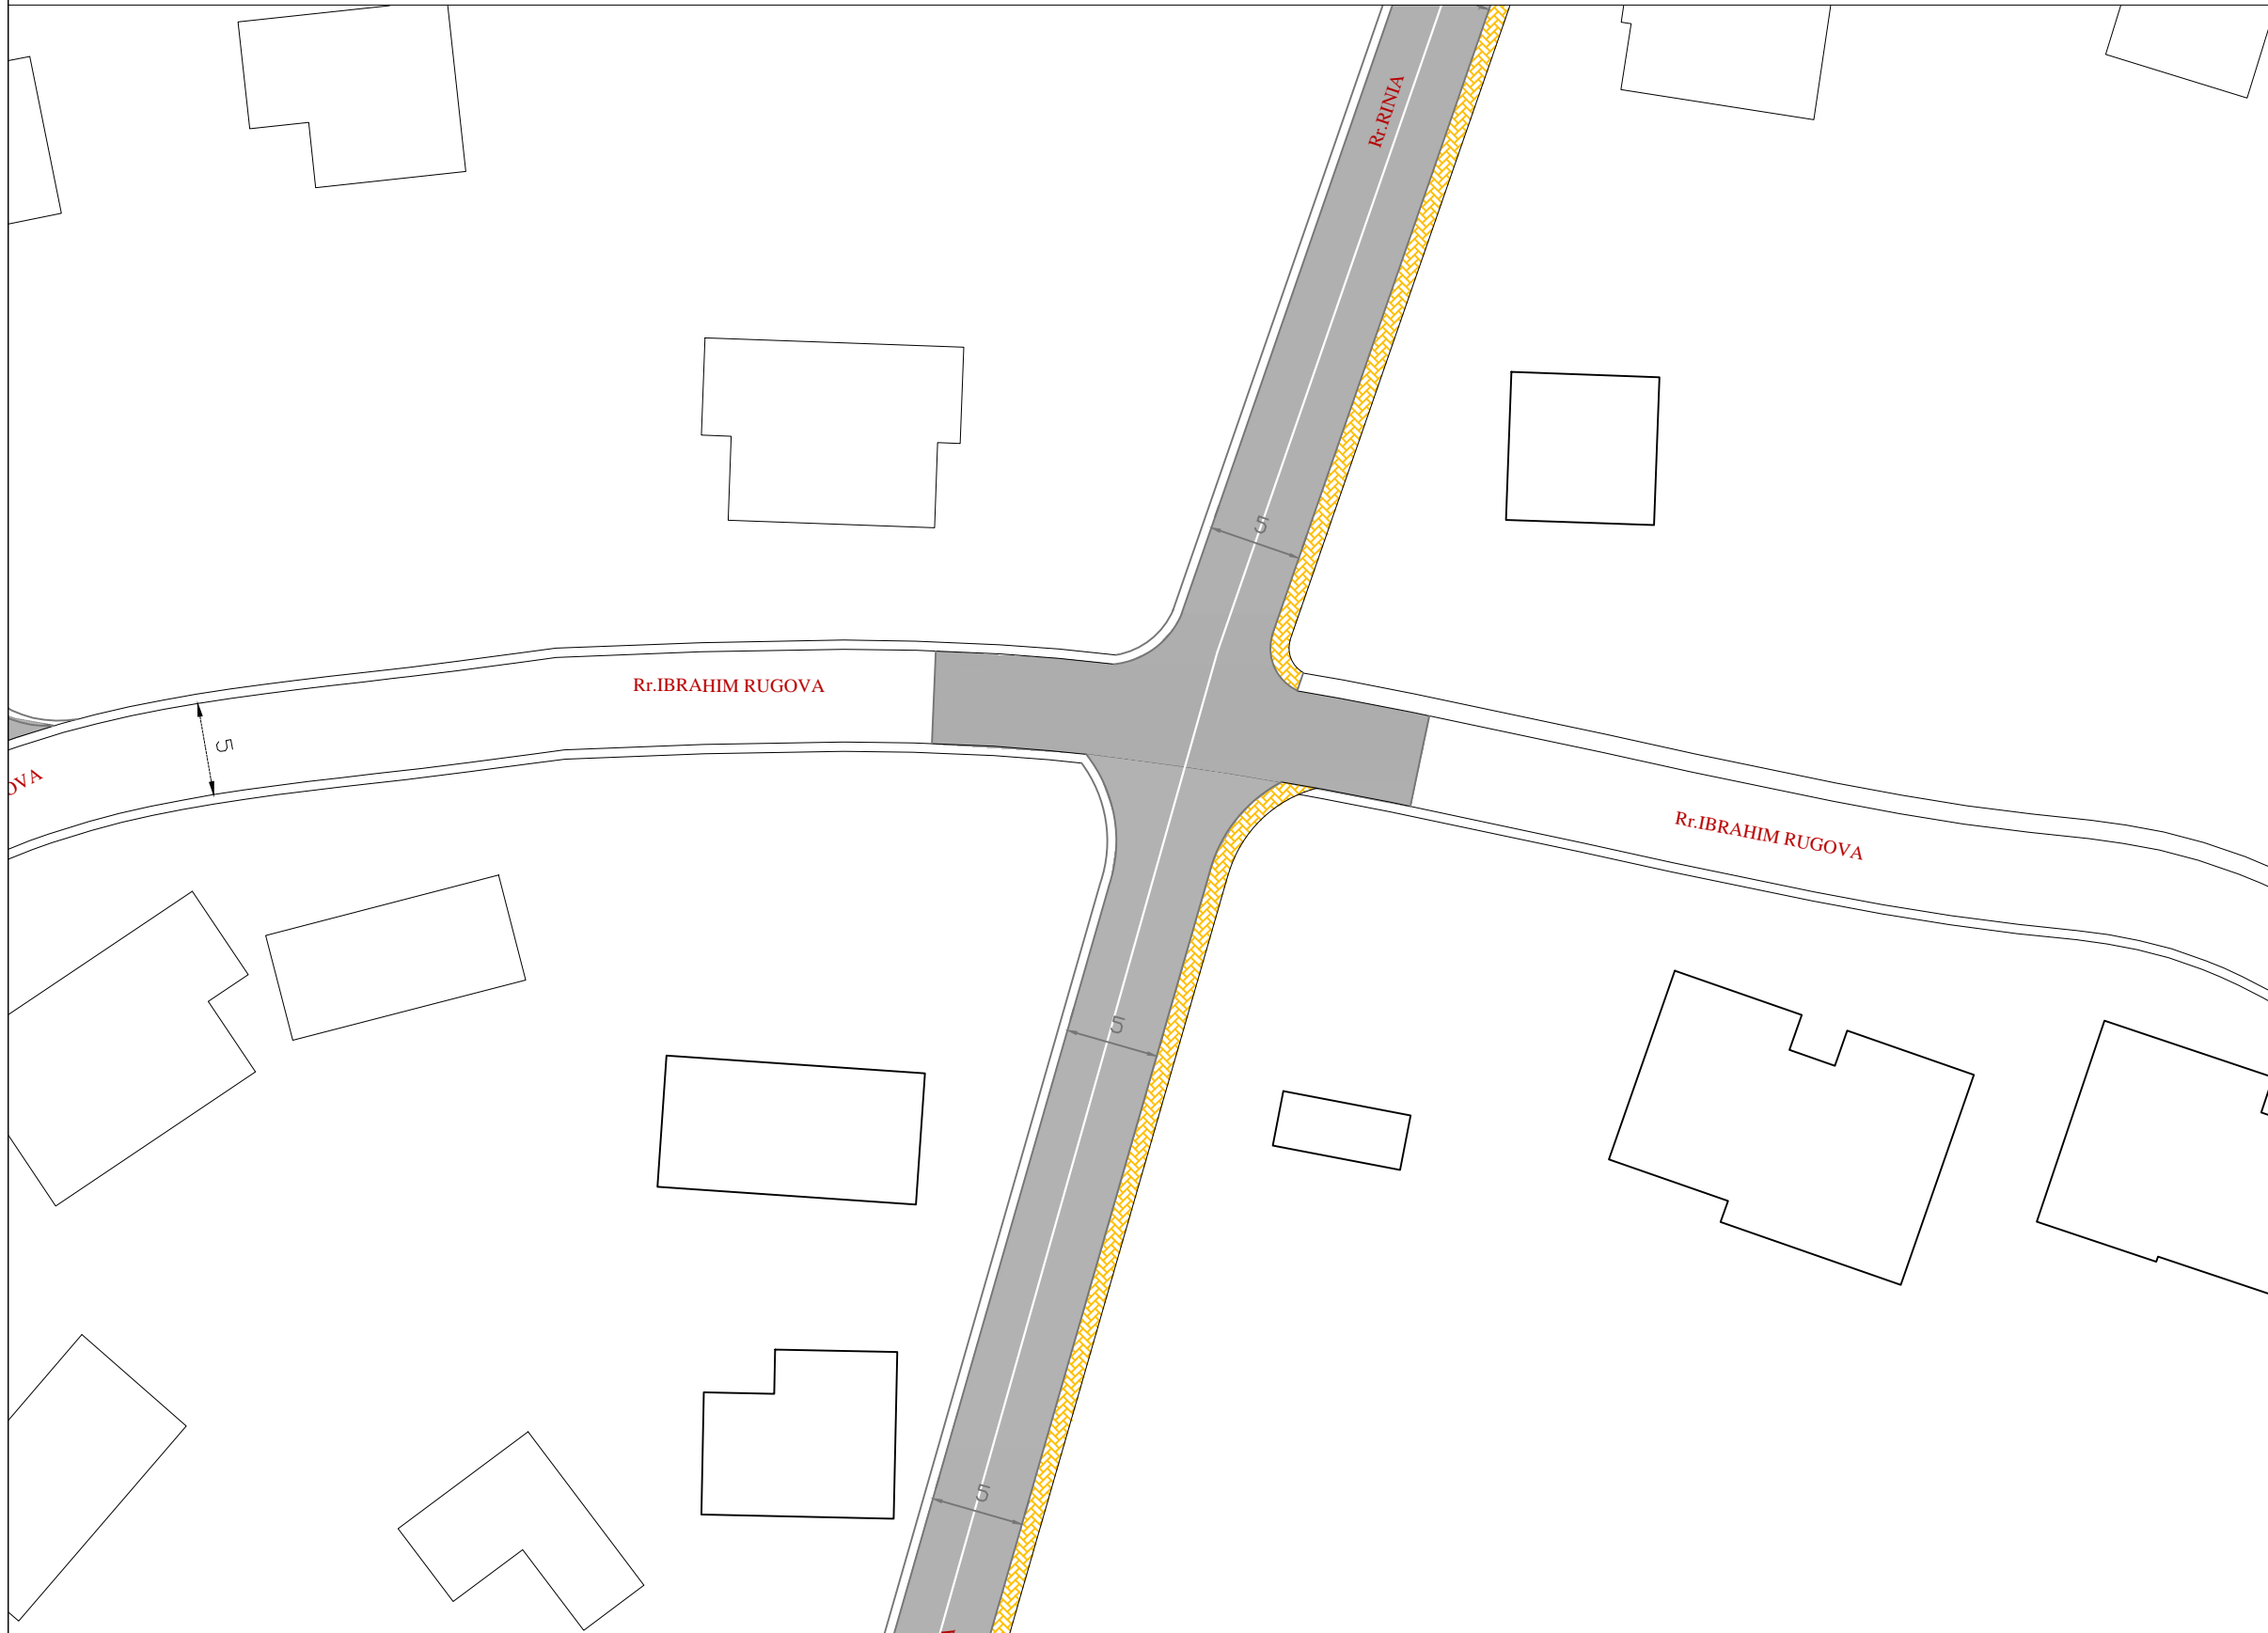

Rikualifikim i rrugeve (Rr.Rinia , Rr.Blerimi , Rr.Deshmori 5)

SHKALLA 1:10000

DREJTORIA E SHERBIMEVE PUBLIKE ROMEO SKENDAJ		
Grupi Projektimit		
Projektoi		
Projektoi		

	BASHKIA SARANDE	P.ZYRES URBANISTIKES	OBJEKTI	<u>Rikualifikimi i rrugeve te brendshme ne Ksamil</u>		
				EMERTIMI I FLETES	<u>Rikualifikim i rruges Rr.Rinia , Rr.Blerimi , Rr.Deshmori 5</u>	
					BASHKIA SARANDE