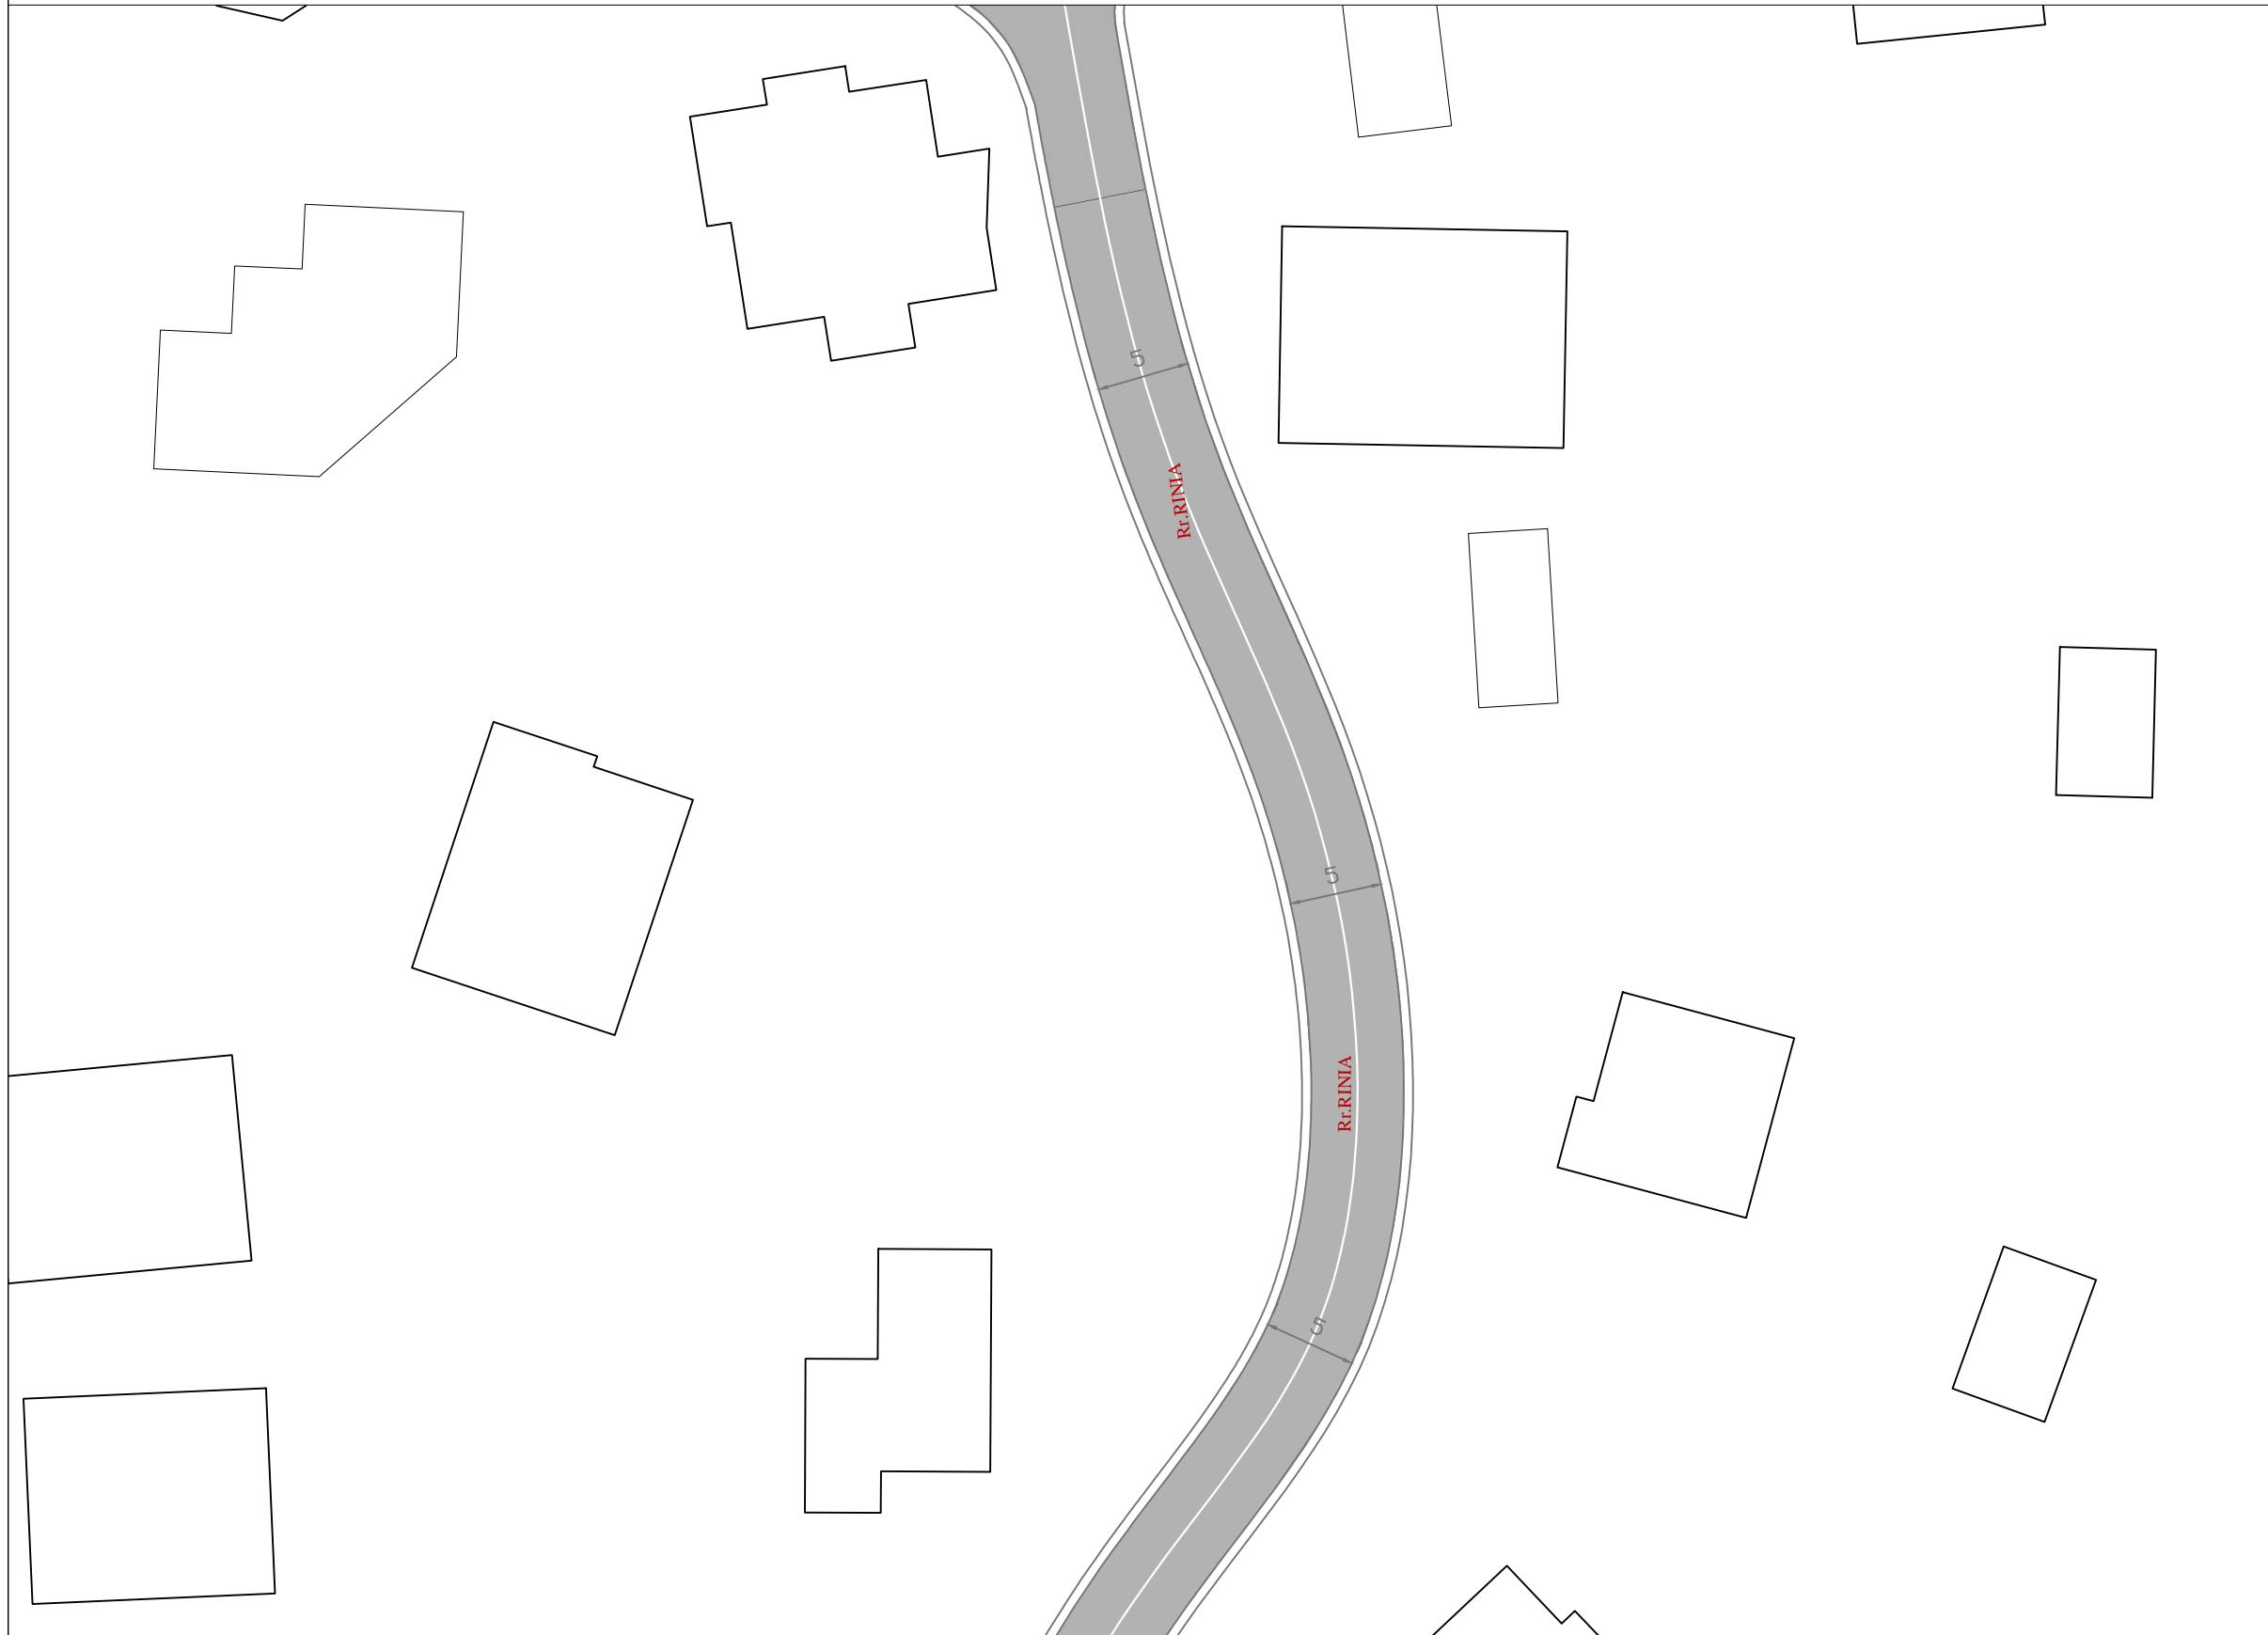

SHKALLA 1:10000

DREJTORIA E SHERBIMEVE PUBLIKE ROMEO SKENDAJ		
Grupi Projektimit		
Projektoi		
Projektoi		

	BASHKIA SARANDE	P.ZYRES URBANISTIKES	OBJEKTI	<u>Rikualifikimi i rrugeve te brendhsme ne Ksamil</u>		
				EMERTIMI I FLETES	<u>Rikualifikim i rruges Rr.Rinia , Rr.Blerimi , Rr.Deshmori 5</u>	
					BASHKIA SARANDE