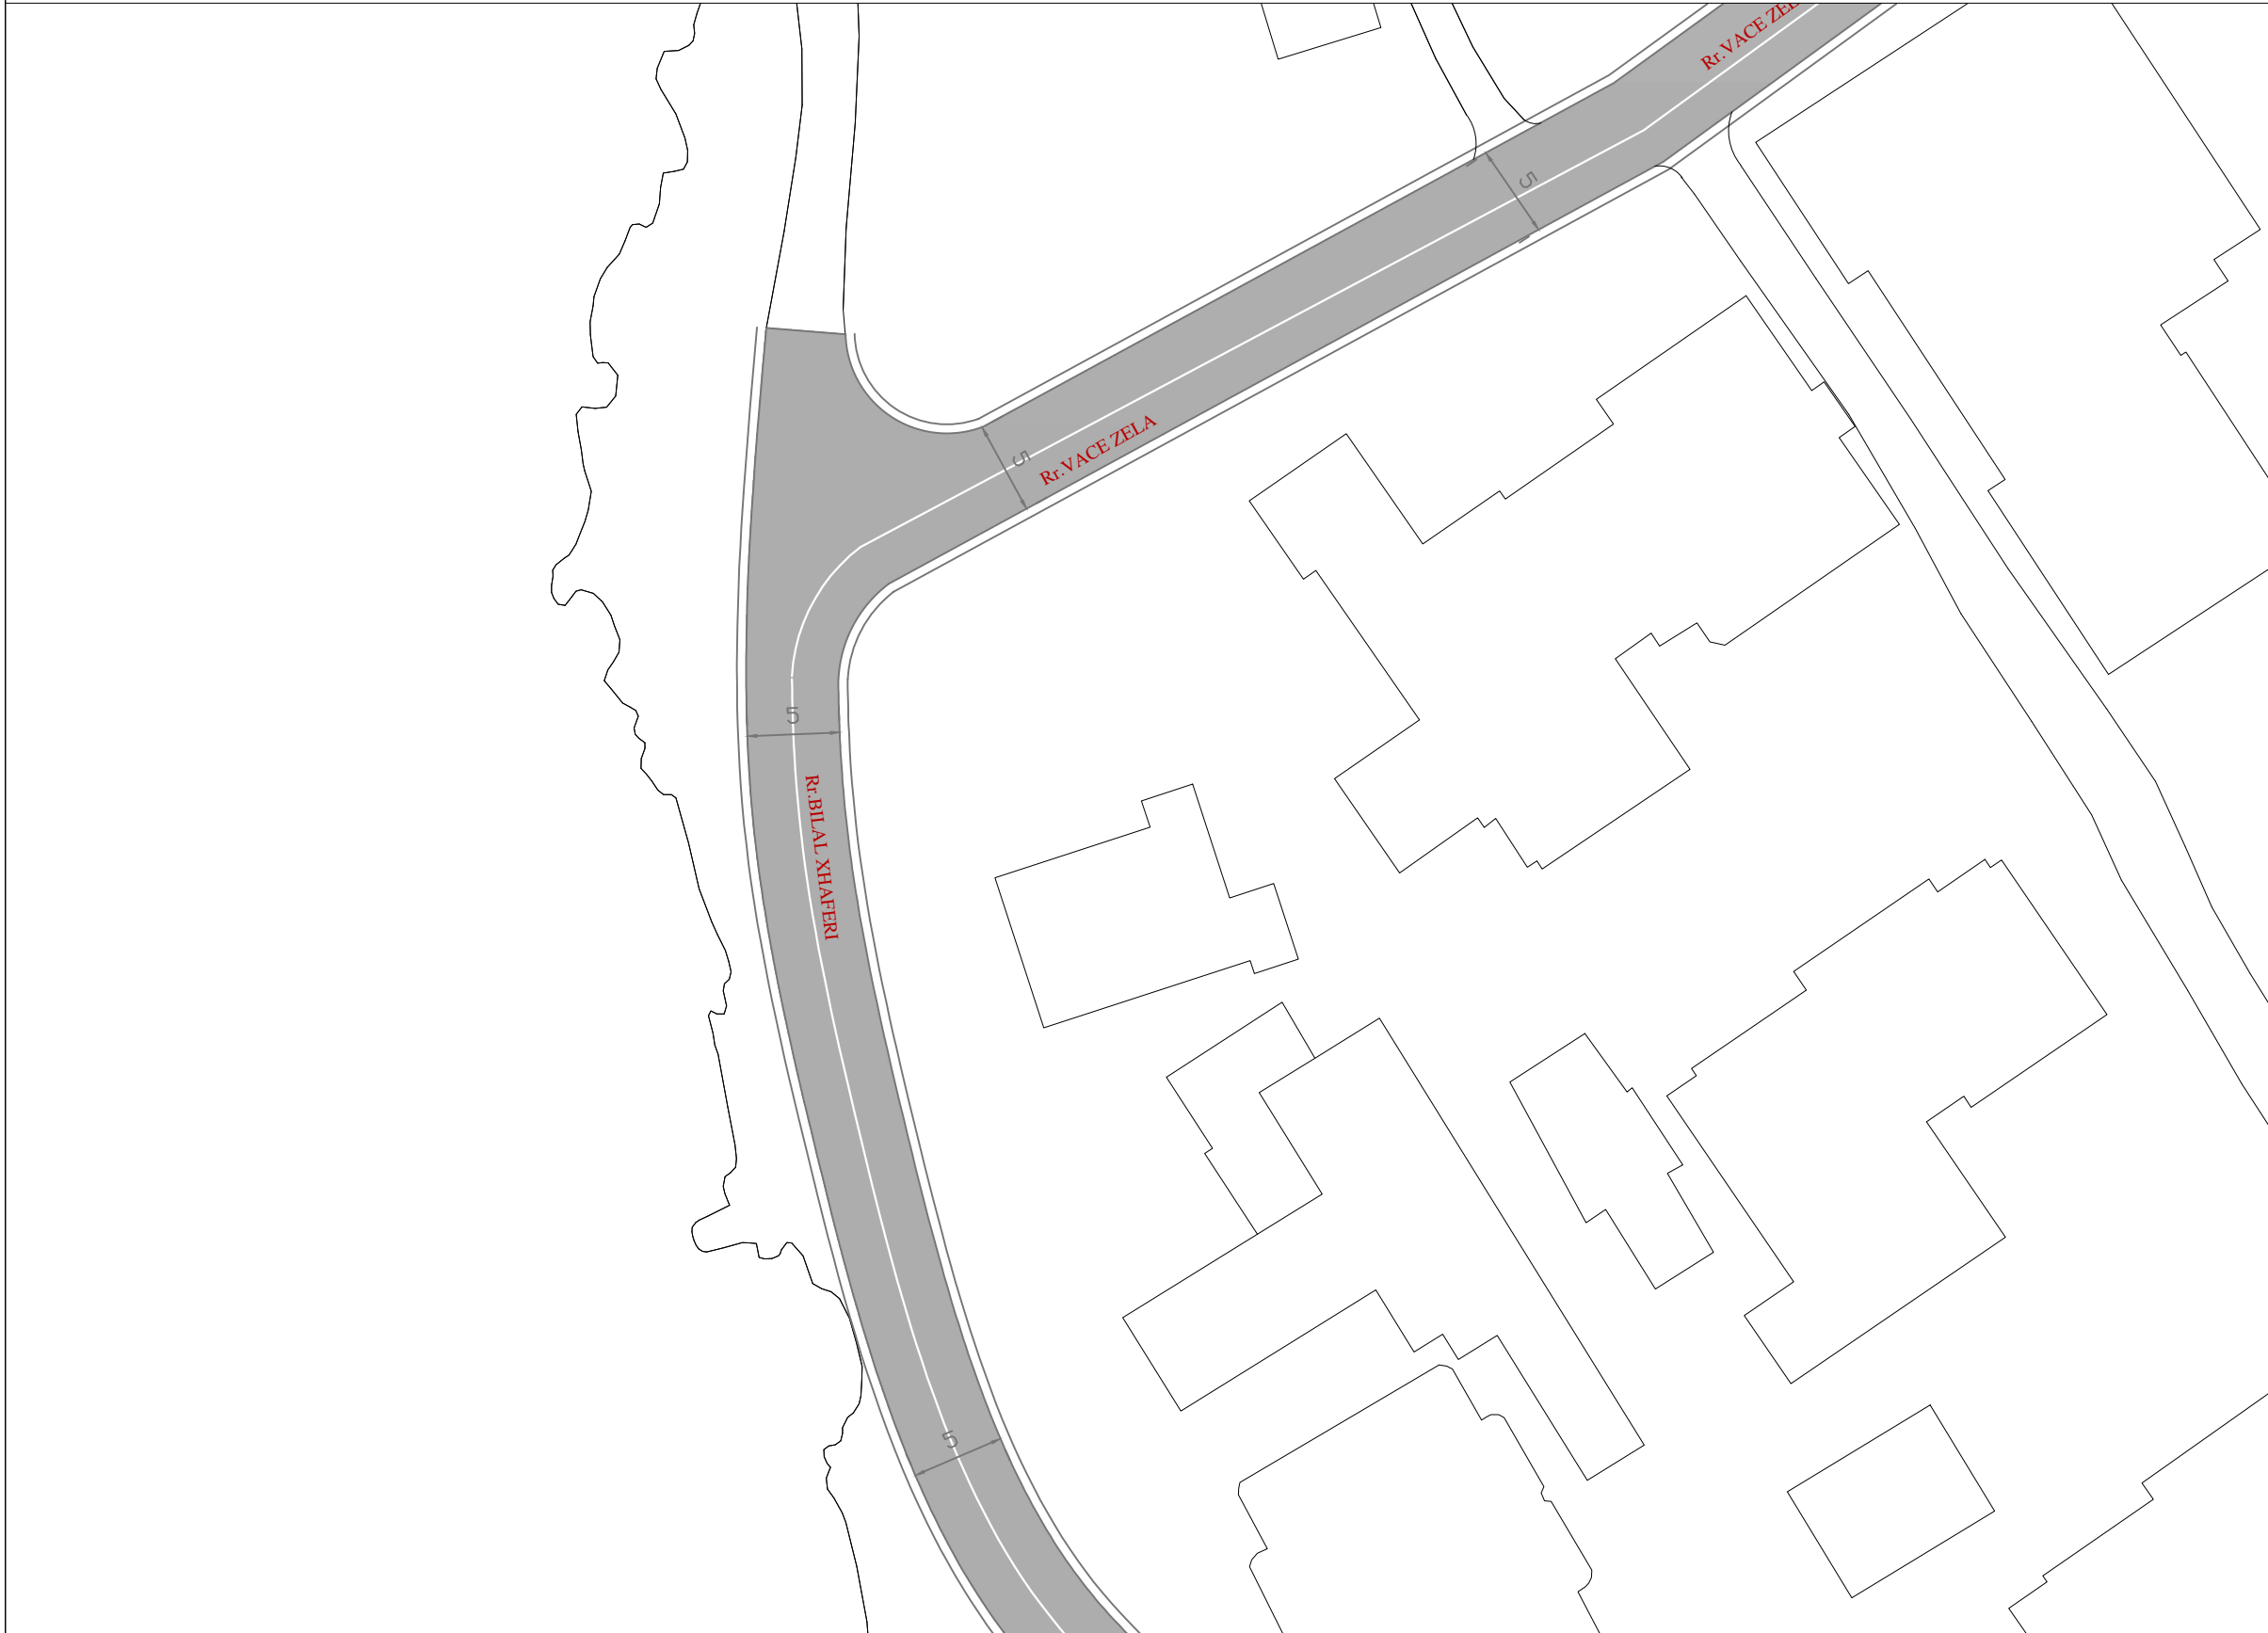

SHKALLA 1:10000

DREJTORIA E SHERBIMEVE PUBLIKE ROMEO SKENDAJ		
Grupi Projektimit		
Projektoi		
Projektoi		

BASHKIA SARANDE	P.ZYRES URBANISTIKES	OBJEKTI	<u>Rikualifikimi i rrugeve te brendshme ne Ksamil</u>	
		EMERTIMI I FLETES	<u>Rikualifikim i rrugeve Rr.Vace Zela , Rr.Bilal Xhaferi</u>	
		BASHKIA SARANDE