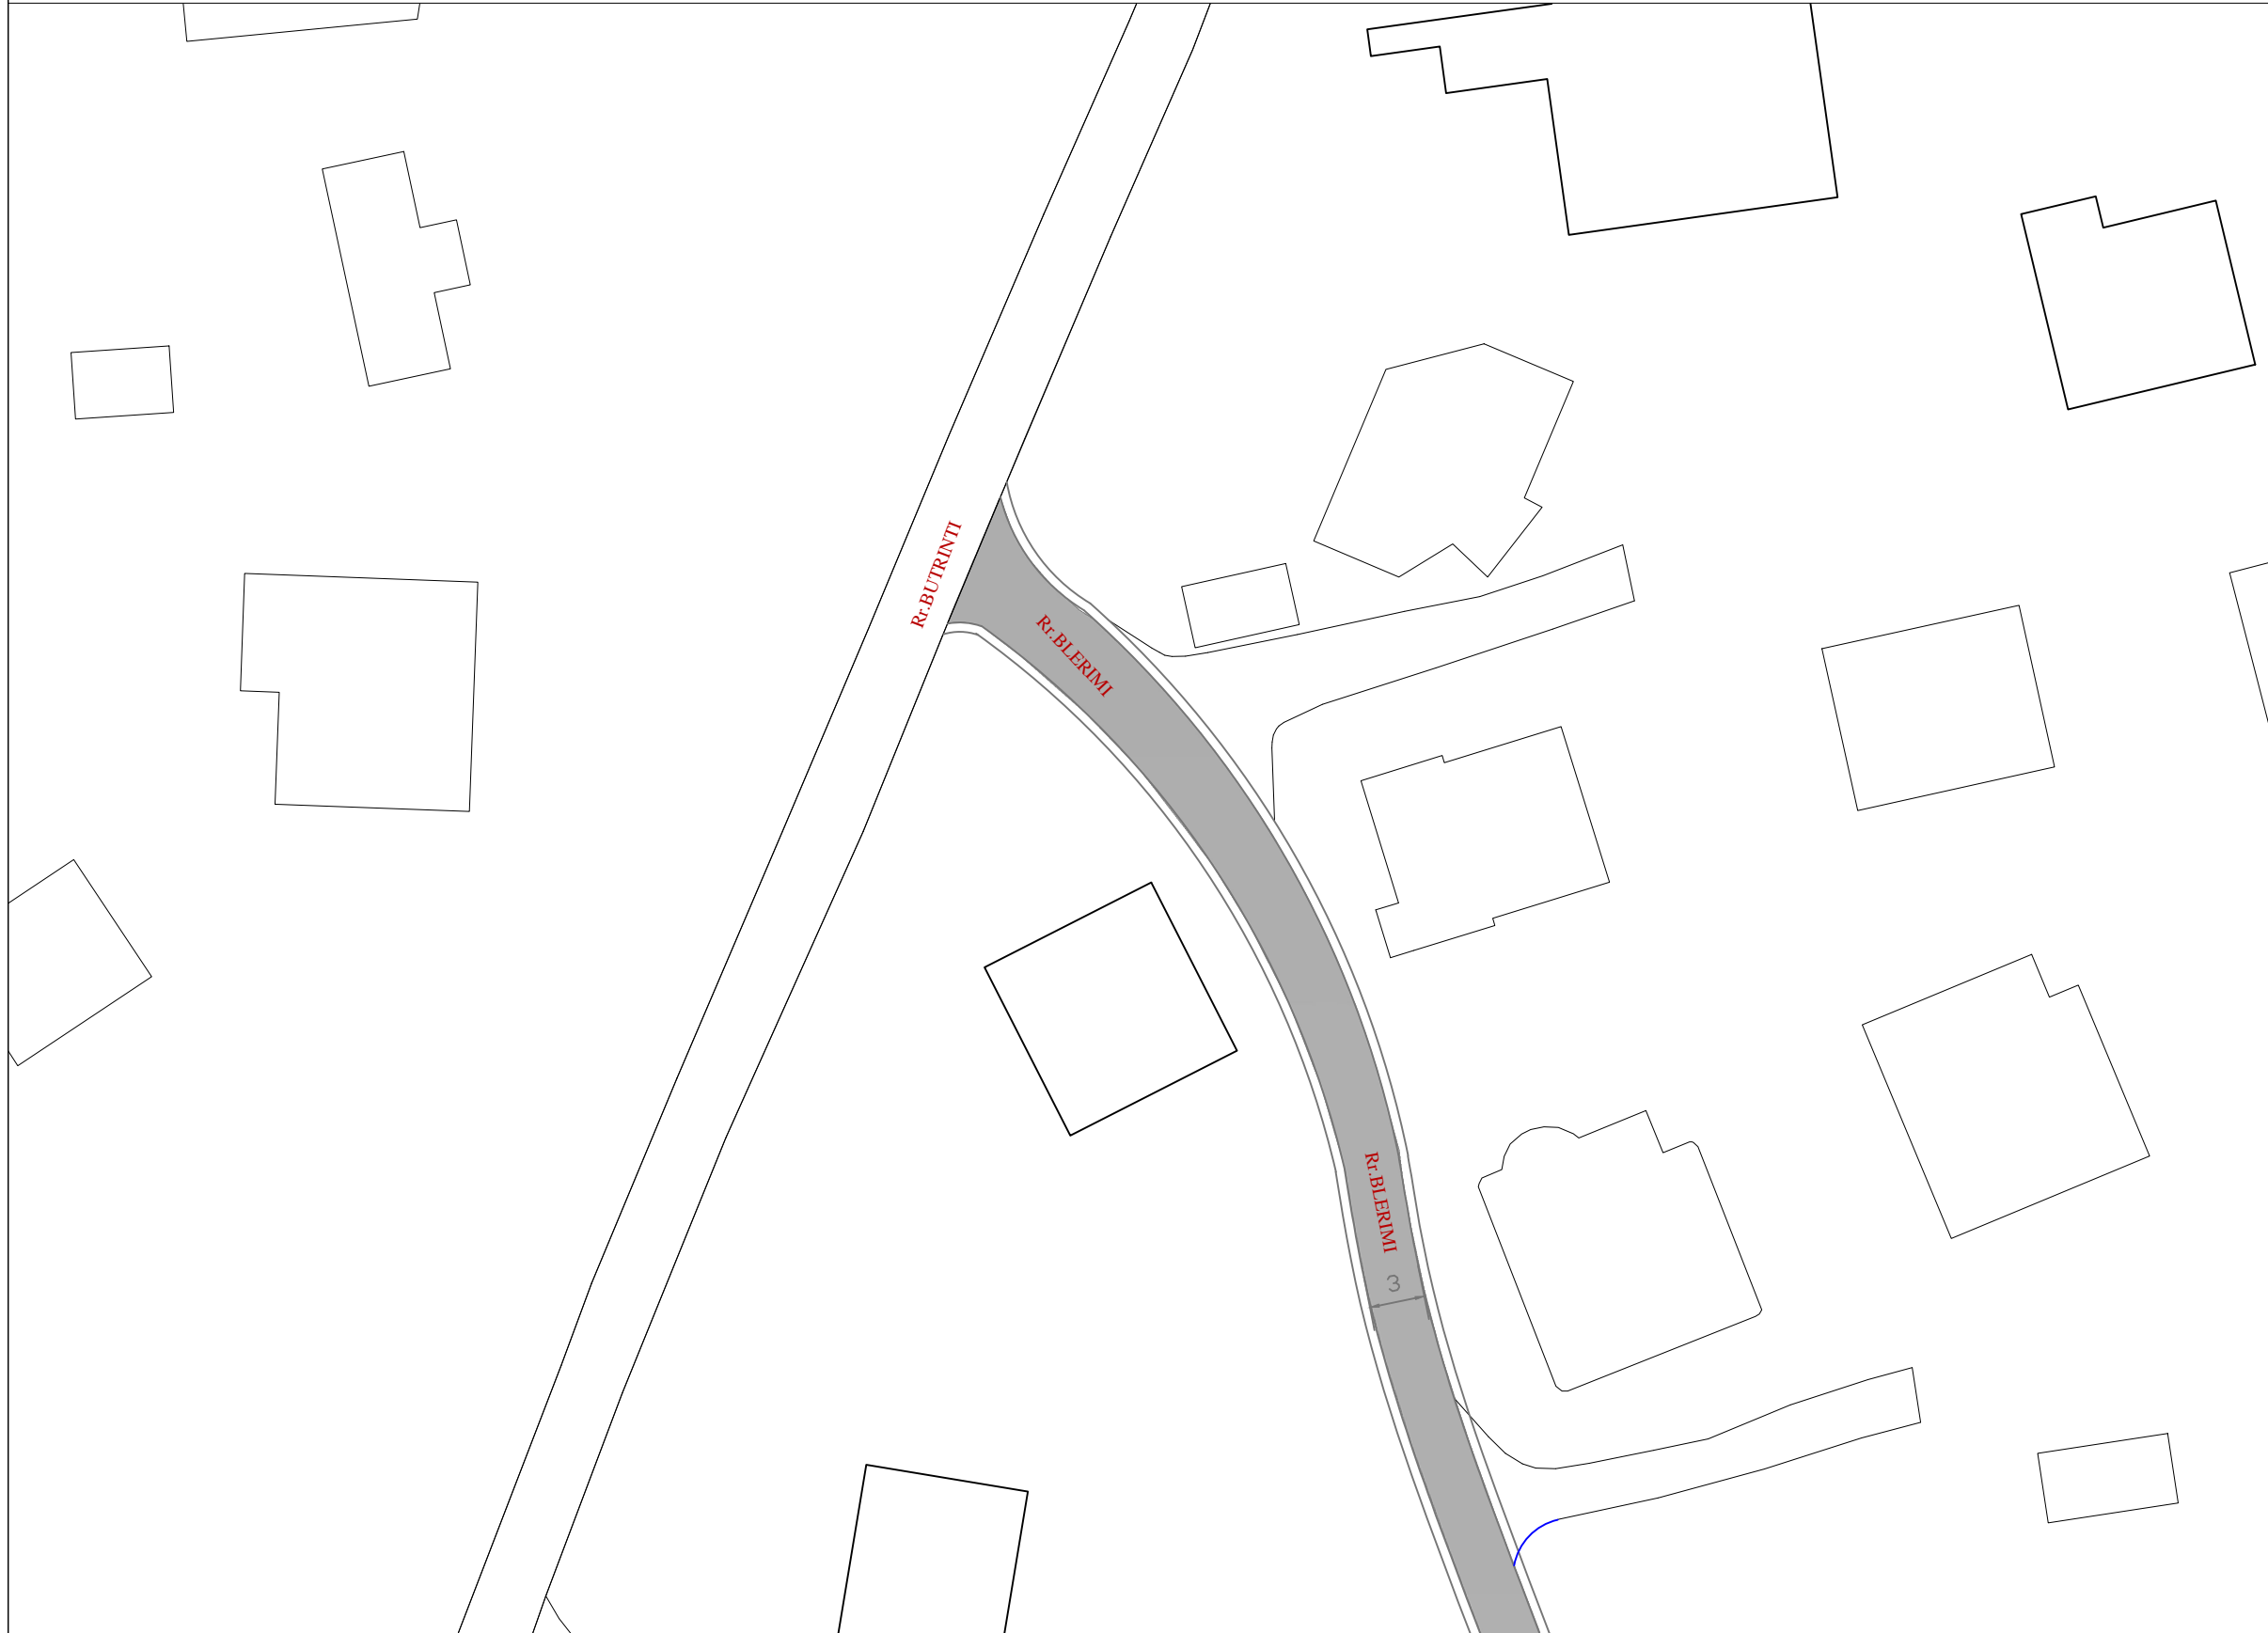

Rikualifikim i rrugeve (Rr.Rinia , Rr.Blerimi , Rr.Deshmori 5)

SHKALLA 1:10000

**DREJTORIA E SHERBIMEVE PUBLIKE
ROMEO SKENDAJ**

**BASHKIA
SARANDE**

**BASHKIA
SARANDE**

**P.ZYRES
URBANISTIKES**

**OBJEKTI
EMERTIMI I FLETES**