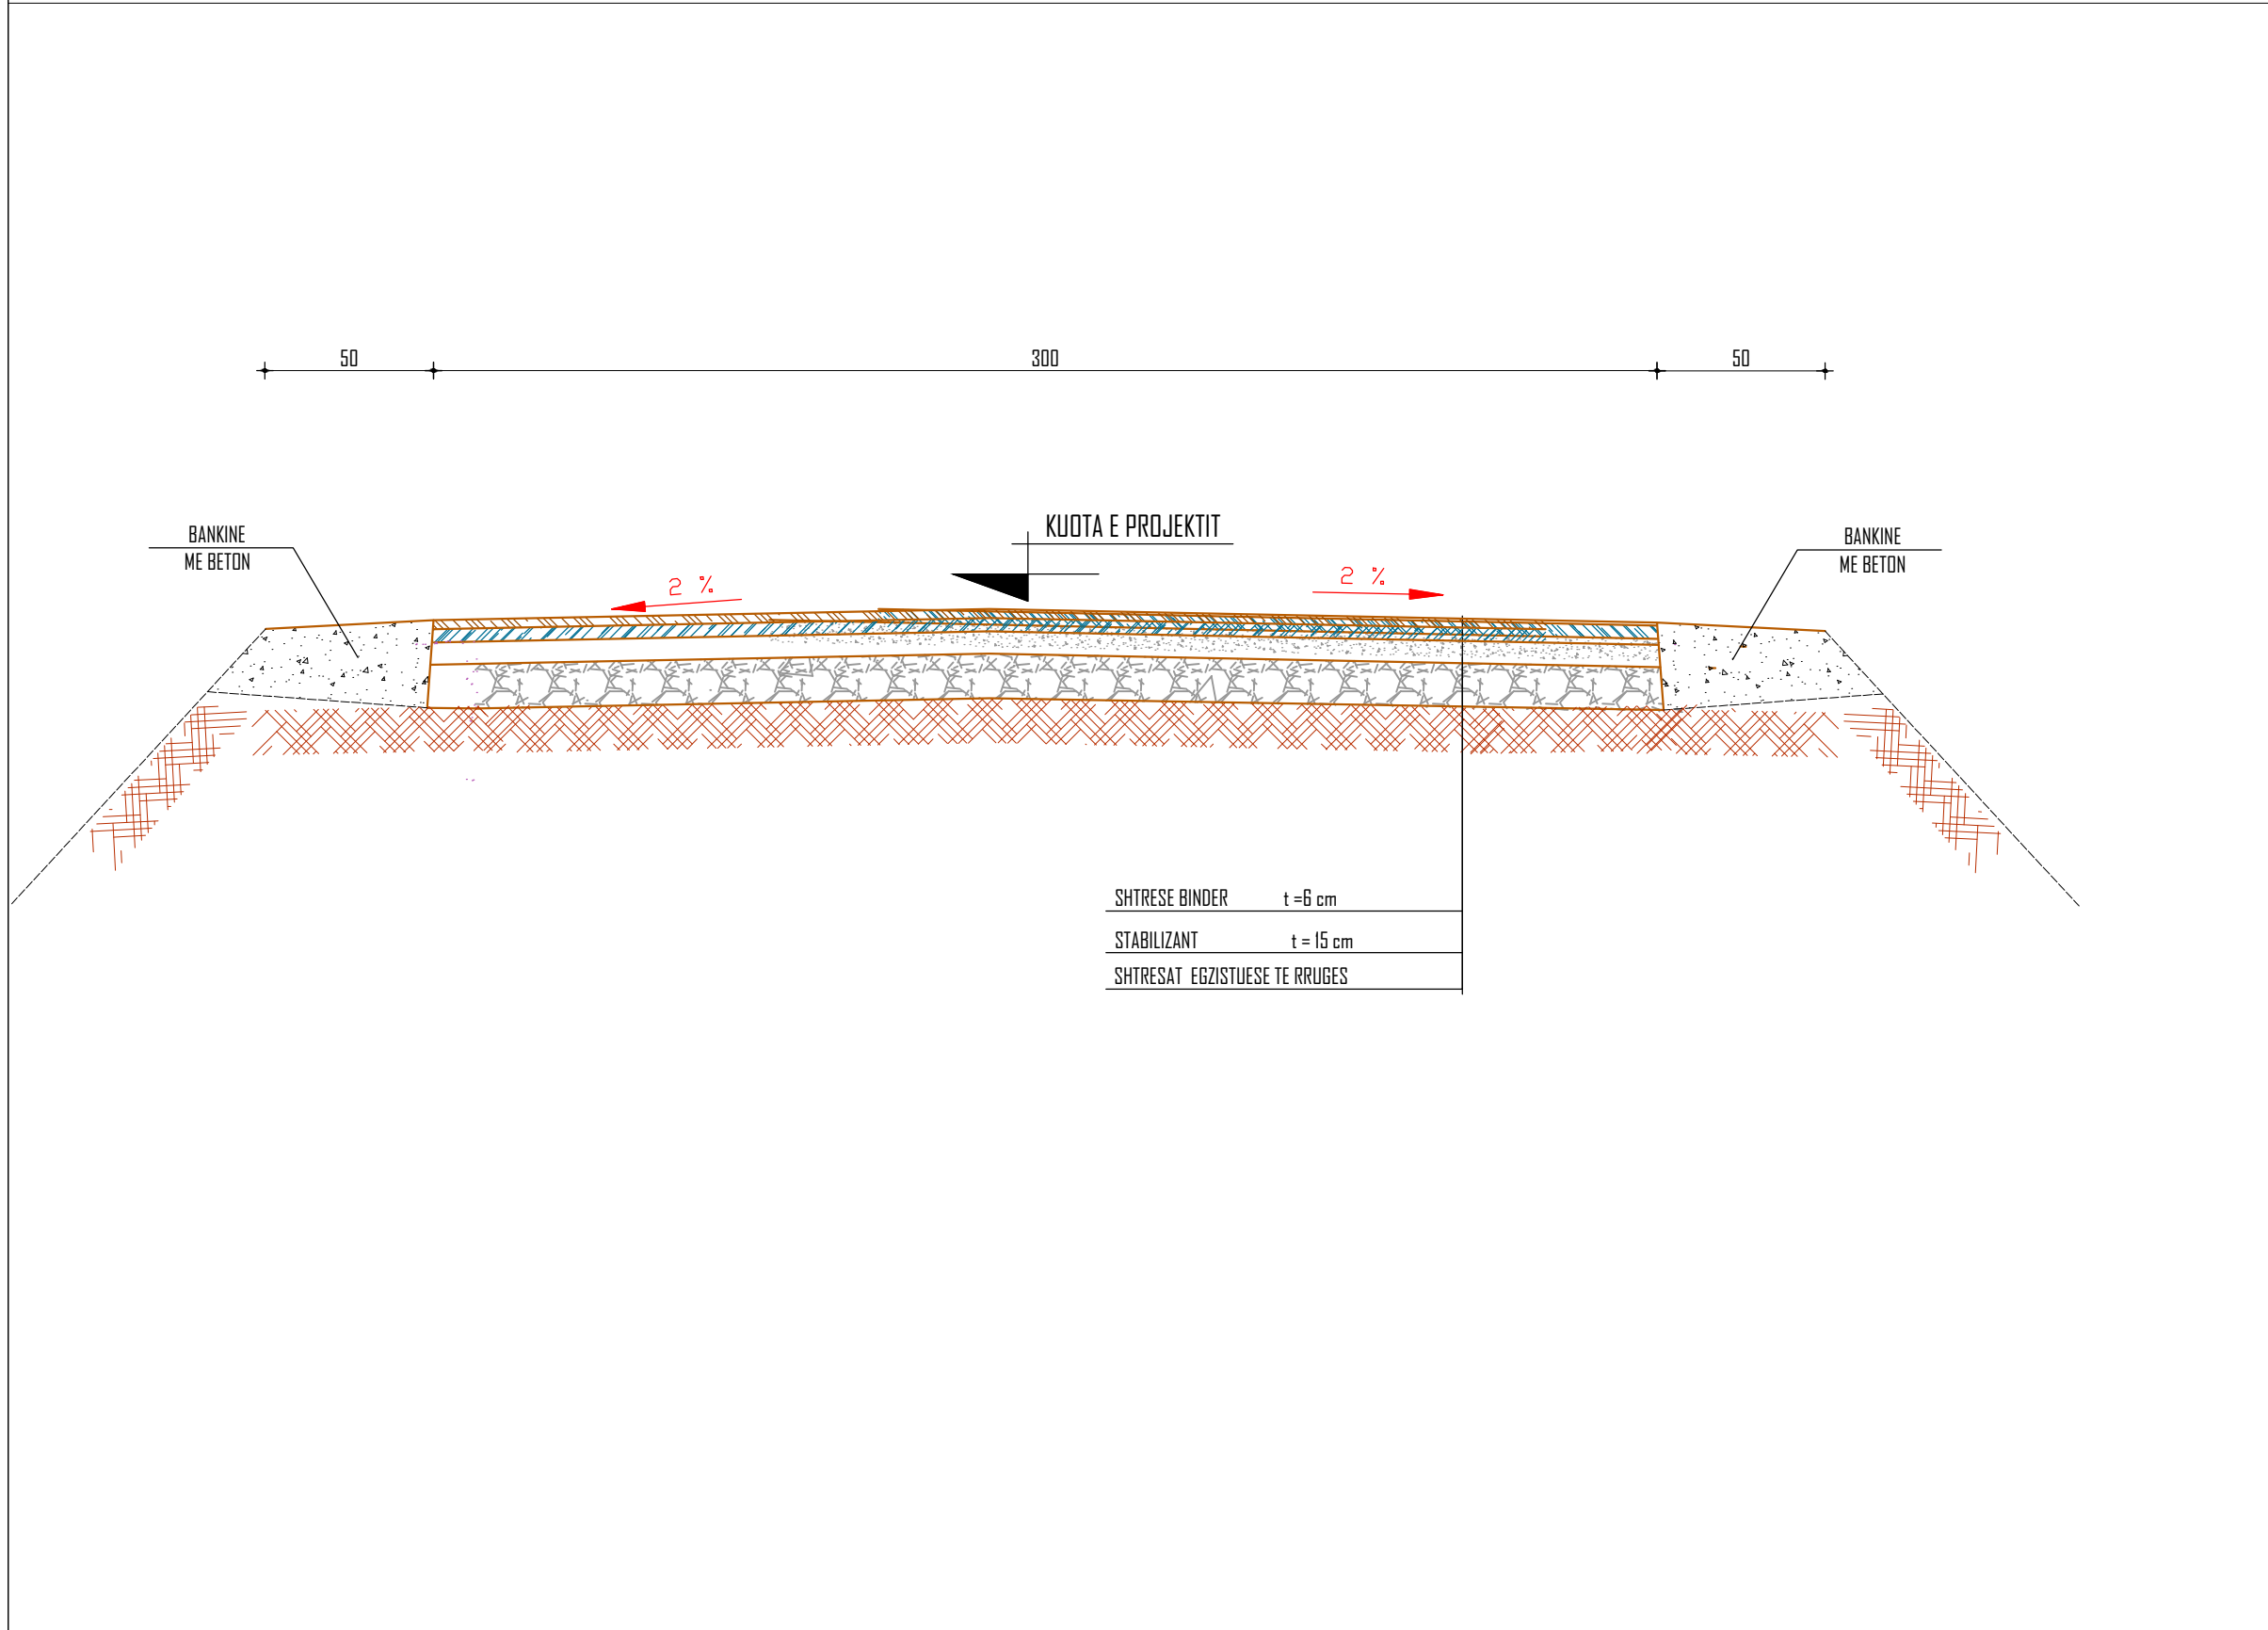

Profili tip i rruges me gjeresi 3m

SHKALLA 1:10000

DREJTORIA E SHERBIMEVE PUBLIKE
ROMEO SKENDAJ

Grupi Projektimit

BASHKIA
SARANDE

P.ZYRES
URBANISTIKES

OBJEKTI

Rikualifikimi i rrugeve te brendhsme
ne Ksamil

EMERTIMI I FLETES

Profili tip i rruges me gjeresi 3m

BASHKIA SARANDE

Projektoi

Projektoi