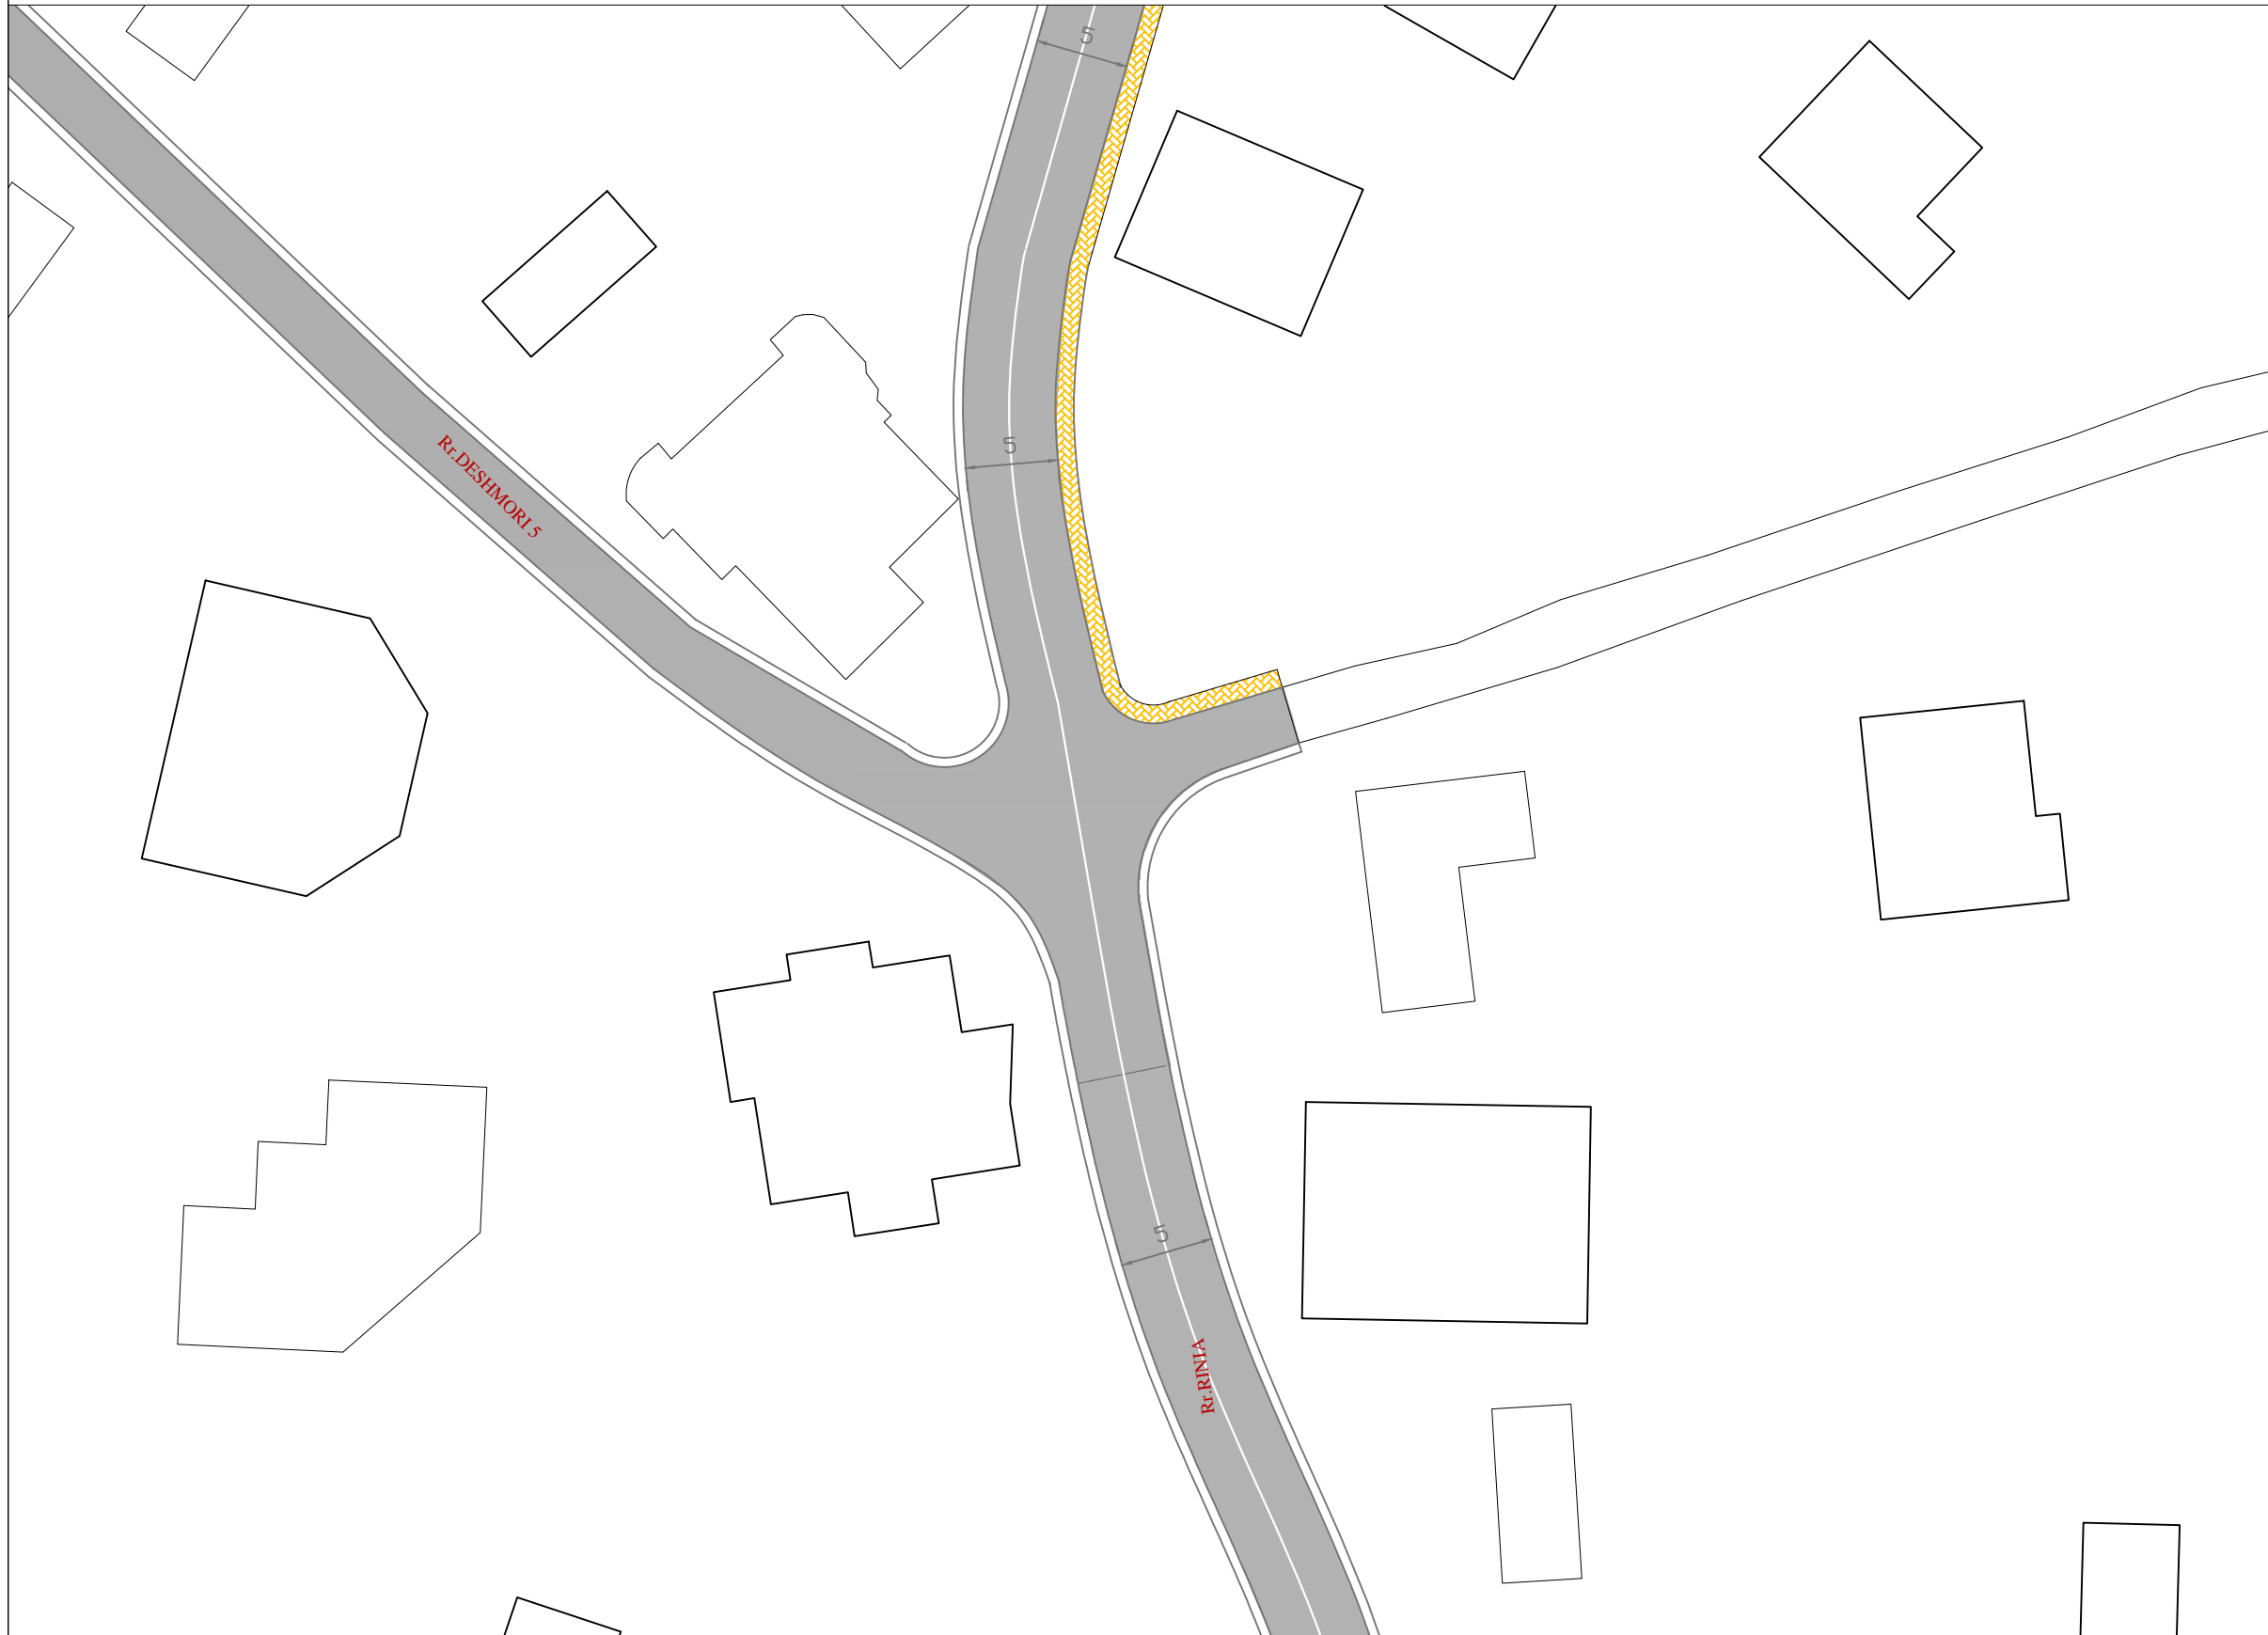

Rikualifikim i rrugeve (Rr.Rinia , Rr.Blerimi , Rr.Deshmori 5)

SHKALLA 1:10000

DREJTORIA E SHERBIMEVE PUBLIKE ROMEO SKENDAJ		
Grupi Projektimit		
Projektoi		
Projektoi		

	BASHKIA SARANDE	P.ZYRES URBANISTIKES	OBJEKTI	<u>Rikualifikimi i rrugeve te brendshme ne Ksamil</u>
			EMERTIMI I FLETES	<u>Rikualifikim i rruges Rr.Rinia , Rr.Blerimi , Rr.Deshmori 5</u>
				BASHKIA SARANDE