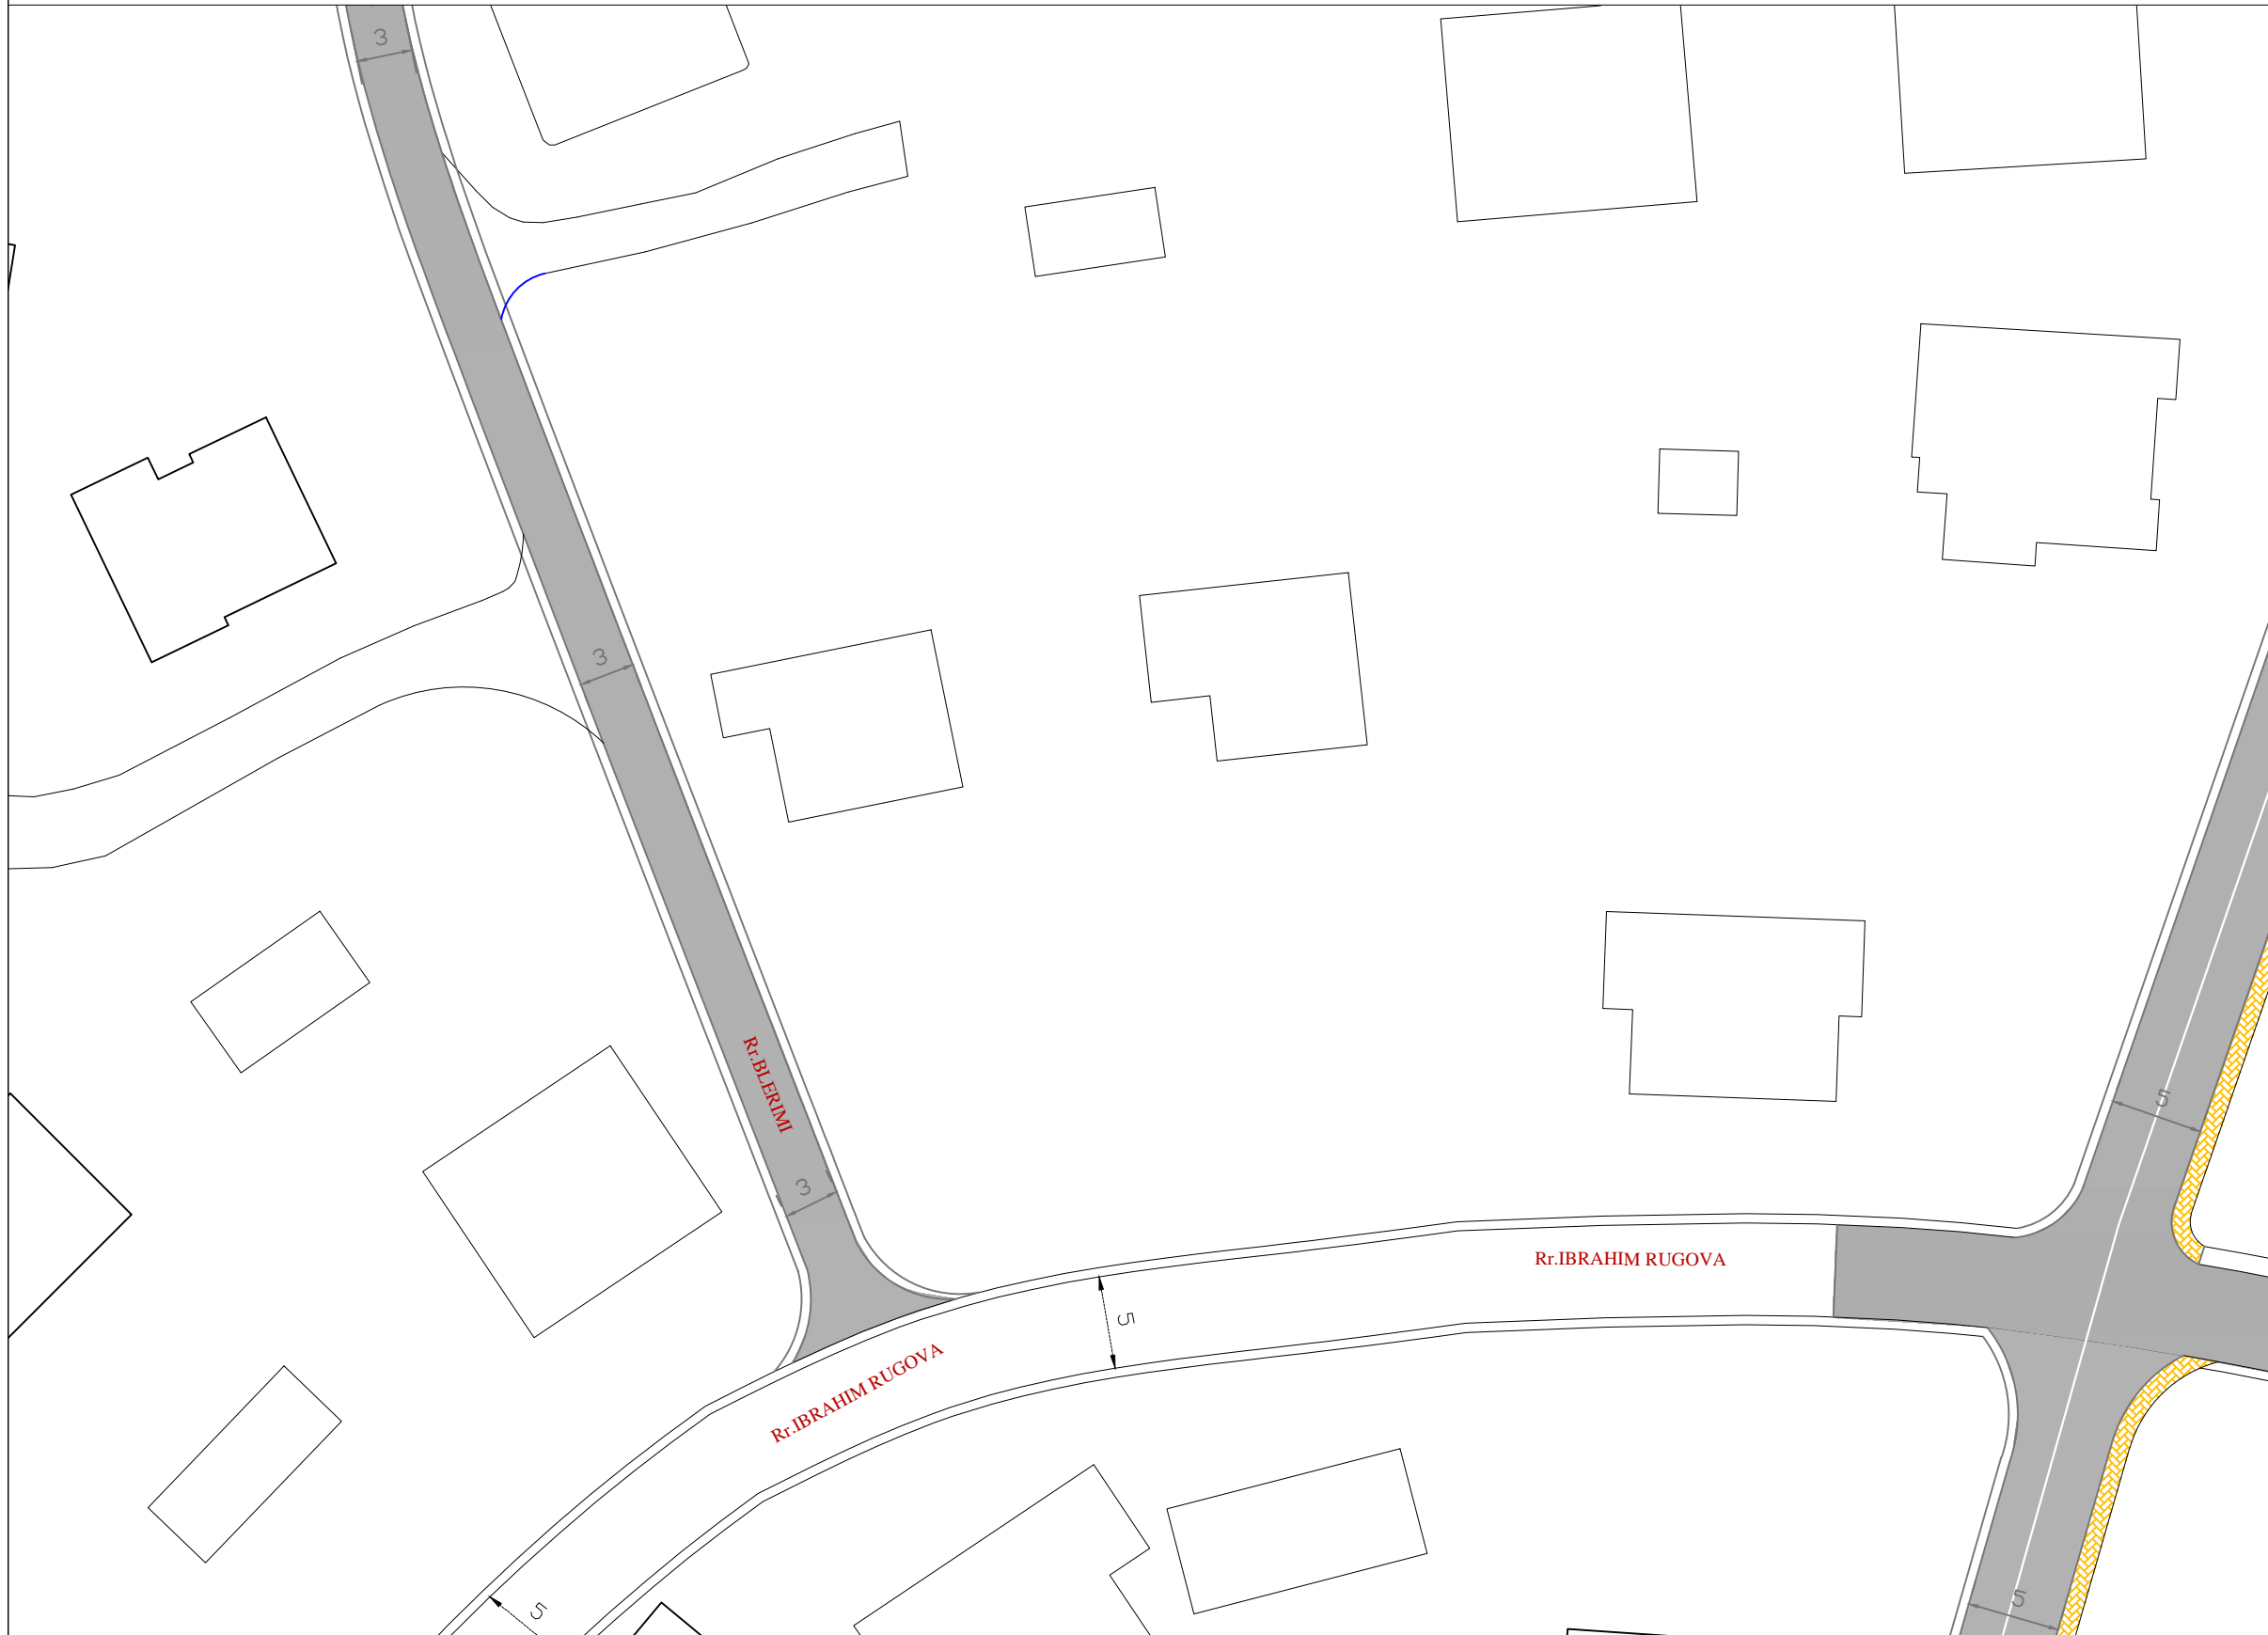

SHKALLA 1:10000

DREJTORIA E SHERBIMEVE PUBLIKE ROMEO SKENDAJ		
Grupi Projektimit		
Projektoi		
Projektoi		

BASHKIA SARANDE	P.ZYRES URBANISTIKES	OBJEKTI	Rikualifikimi i rrugeve te brendshme ne Ksamil
		EMERTIMI I FLETES	Rikualifikim i rruges Rr.Rinia , Rr.Blerimi , Rr.Deshmori 5
			BASHKIA SARANDE