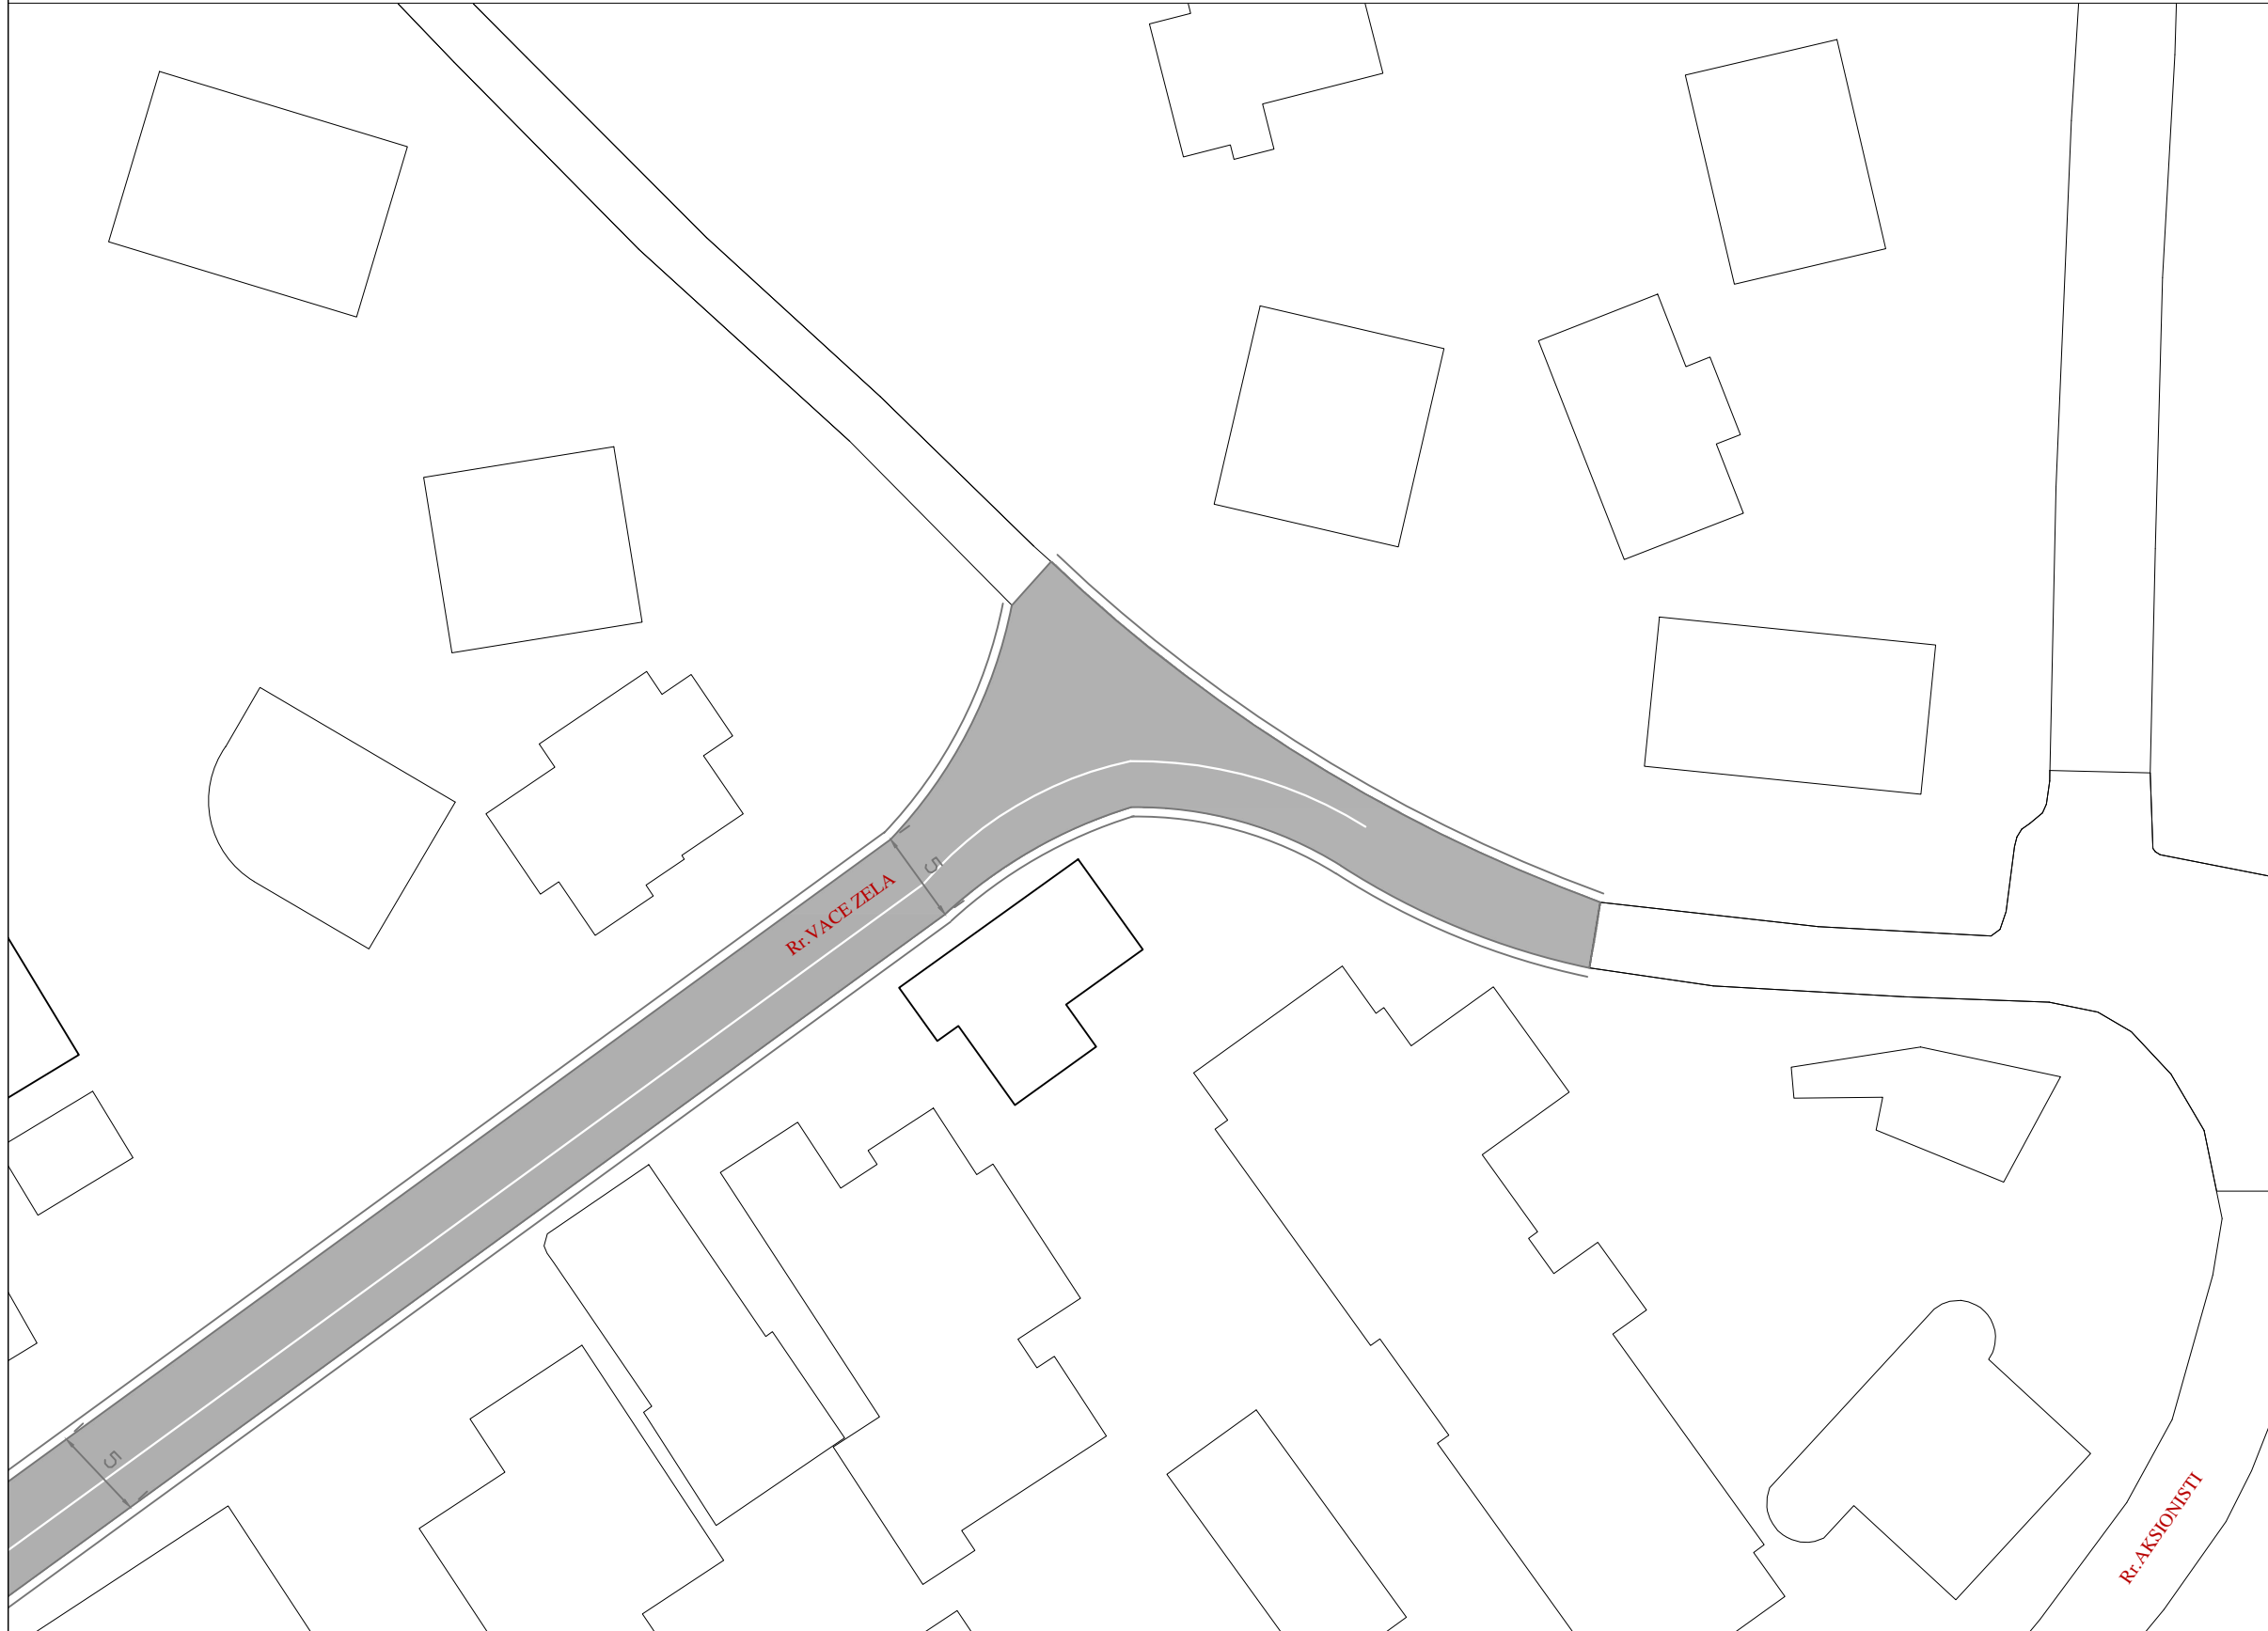

DREJTORIA E SHERBIMEVE PUBLIKE ROMEO SKENDAJ		
Grupi Projektimit		
Projektoi		
Projektoi		

	BASHKIA SARANDE	P.ZYRES URBANISTIKES	OBJEKTI EMERTIMI I FLETES	<u>Rikualifikimi i rrugeve te brendshme ne Ksamil</u>	
				<u>Rikualifikim i rrugeve Rr.Vace Zela , Rr.Bilal Xhaferi</u>	
				BASHKIA SARANDE