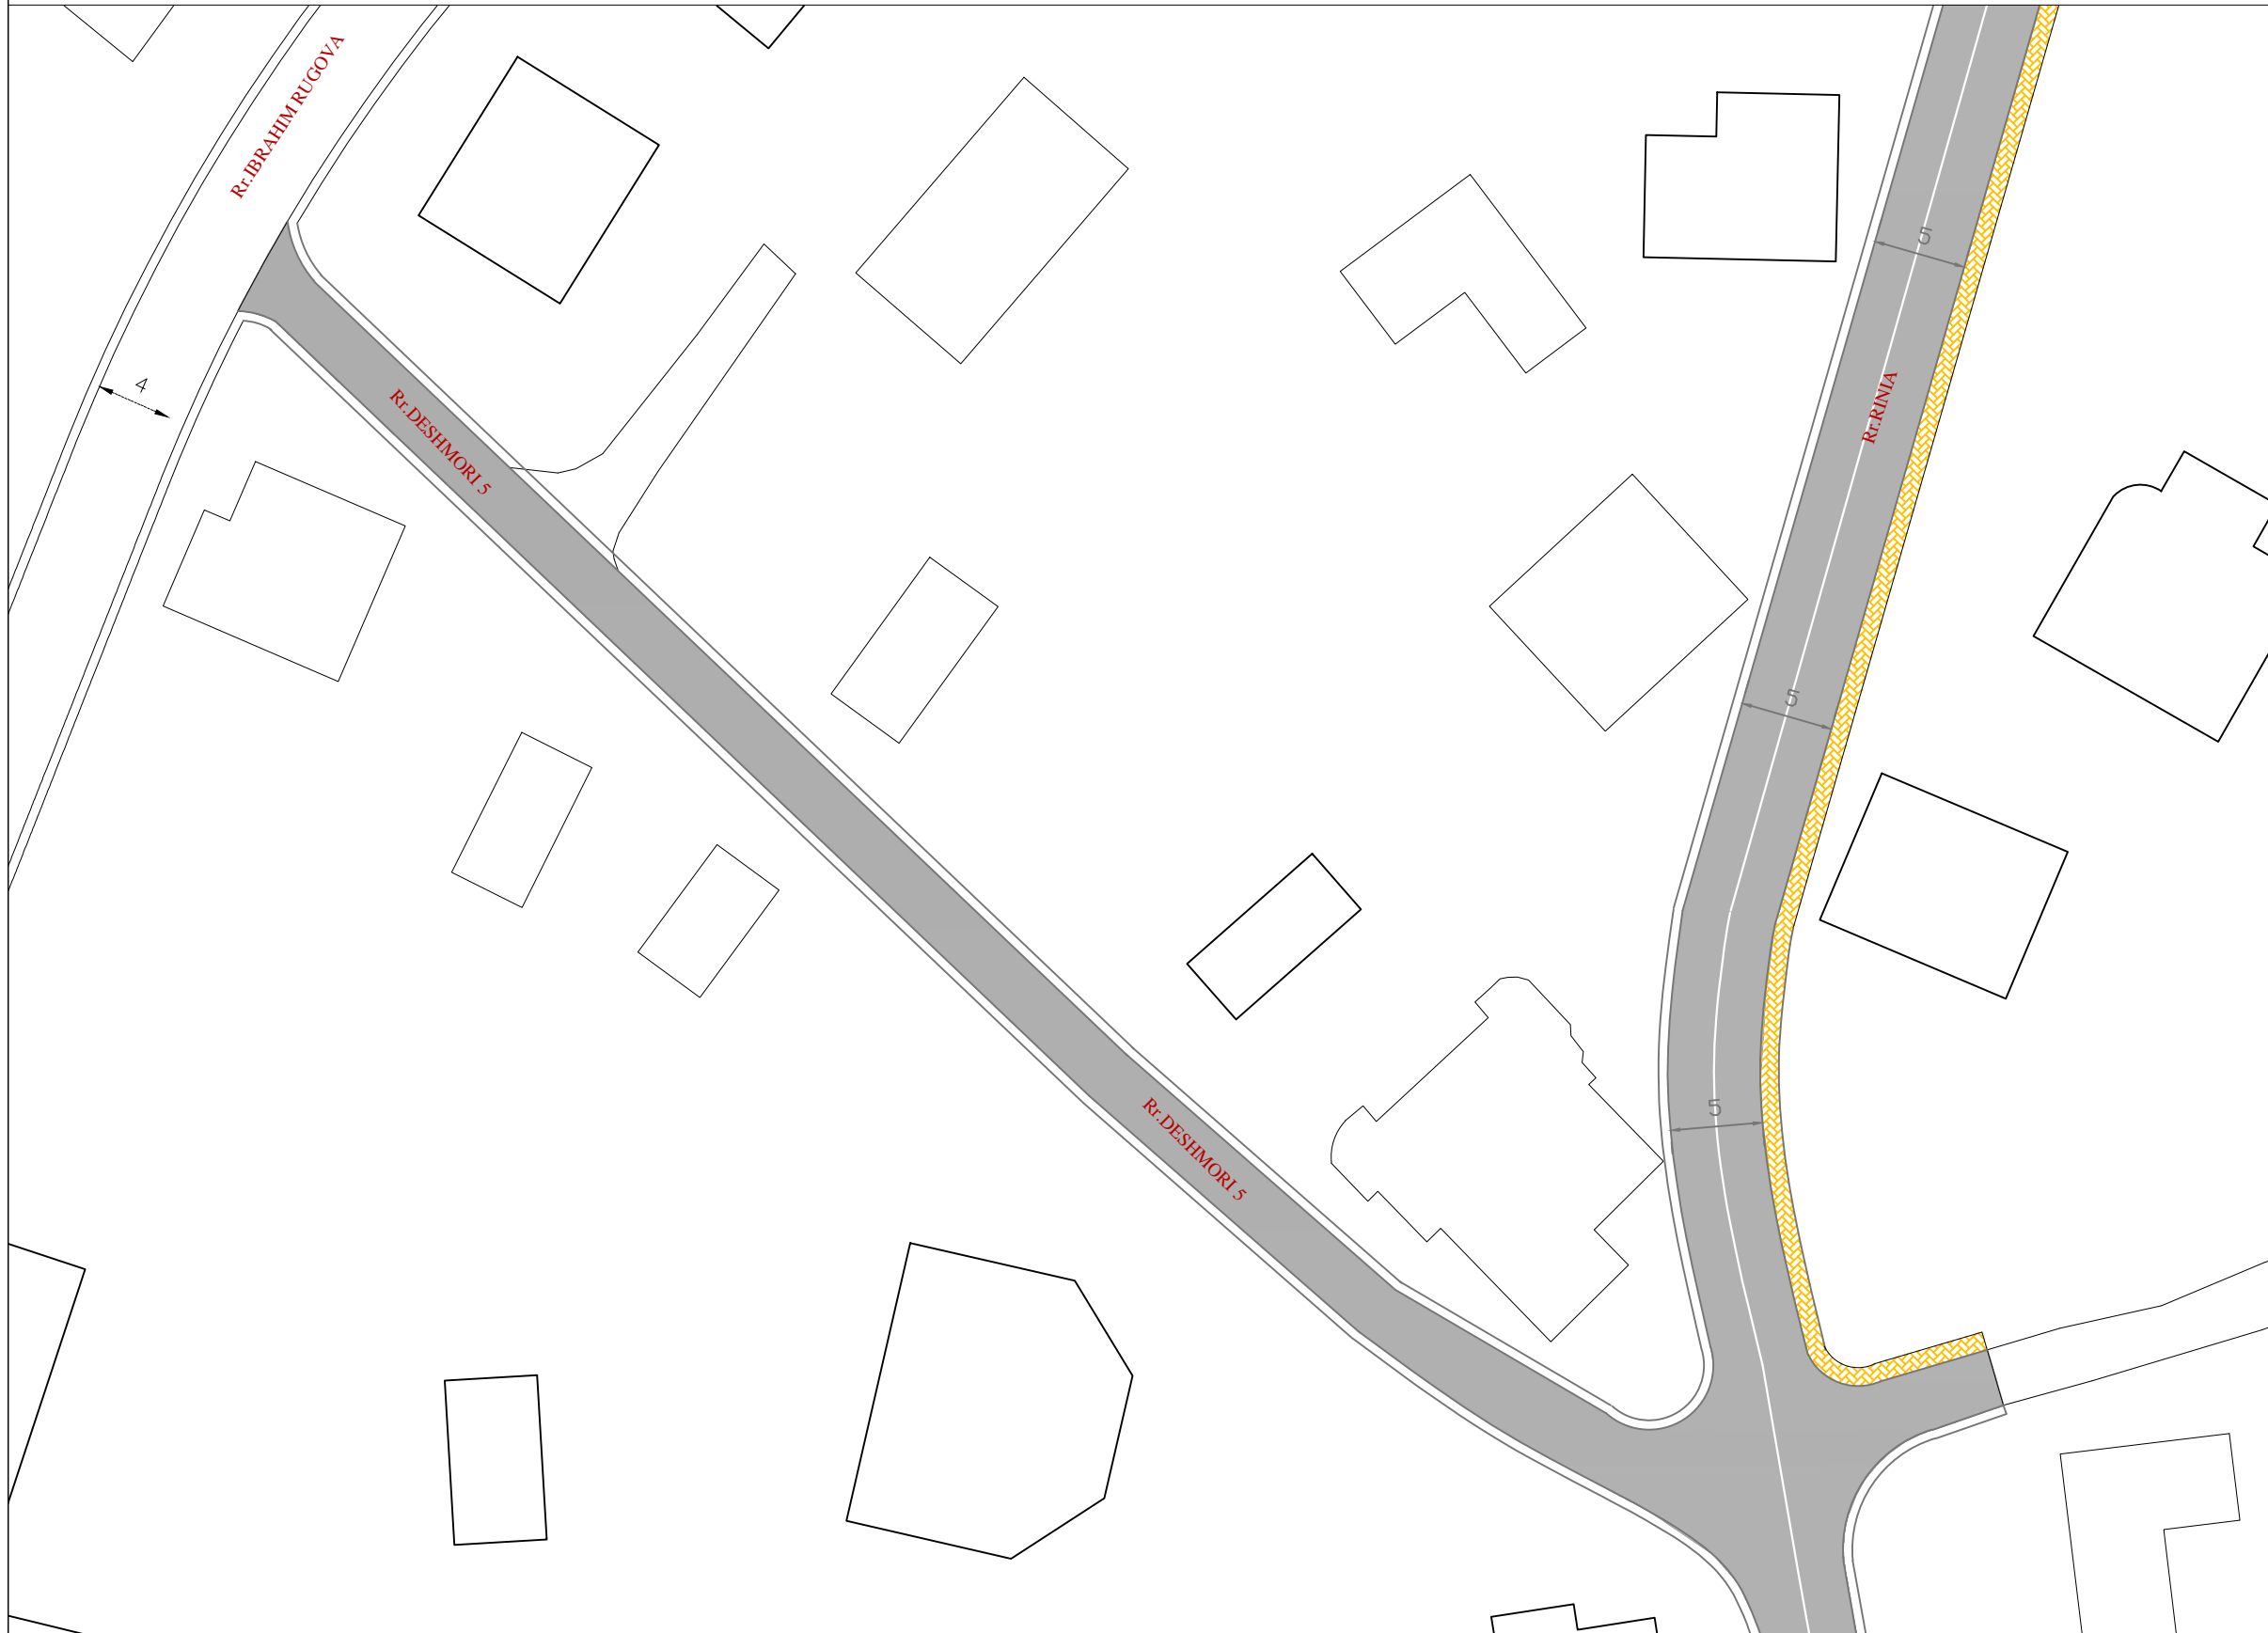

SHKALLA 1:10000

DREJTORIA E SHERBIMEVE PUBLIKE ROMEO SKENDAJ		
Grupi Projektimit		
Projektoi		
Projektoi		

BASHKIA SARANDE	P.ZYRES URBANISTIKES	OBJEKTI	Rikualifikimi i rruges te brendshme ne Ksamil
		EMERTIMI I FLETES	Rikualifikim i rruges Rr.Rinia , Rr.Blerimi , Rr.Deshmori 5
			BASHKIA SARANDE