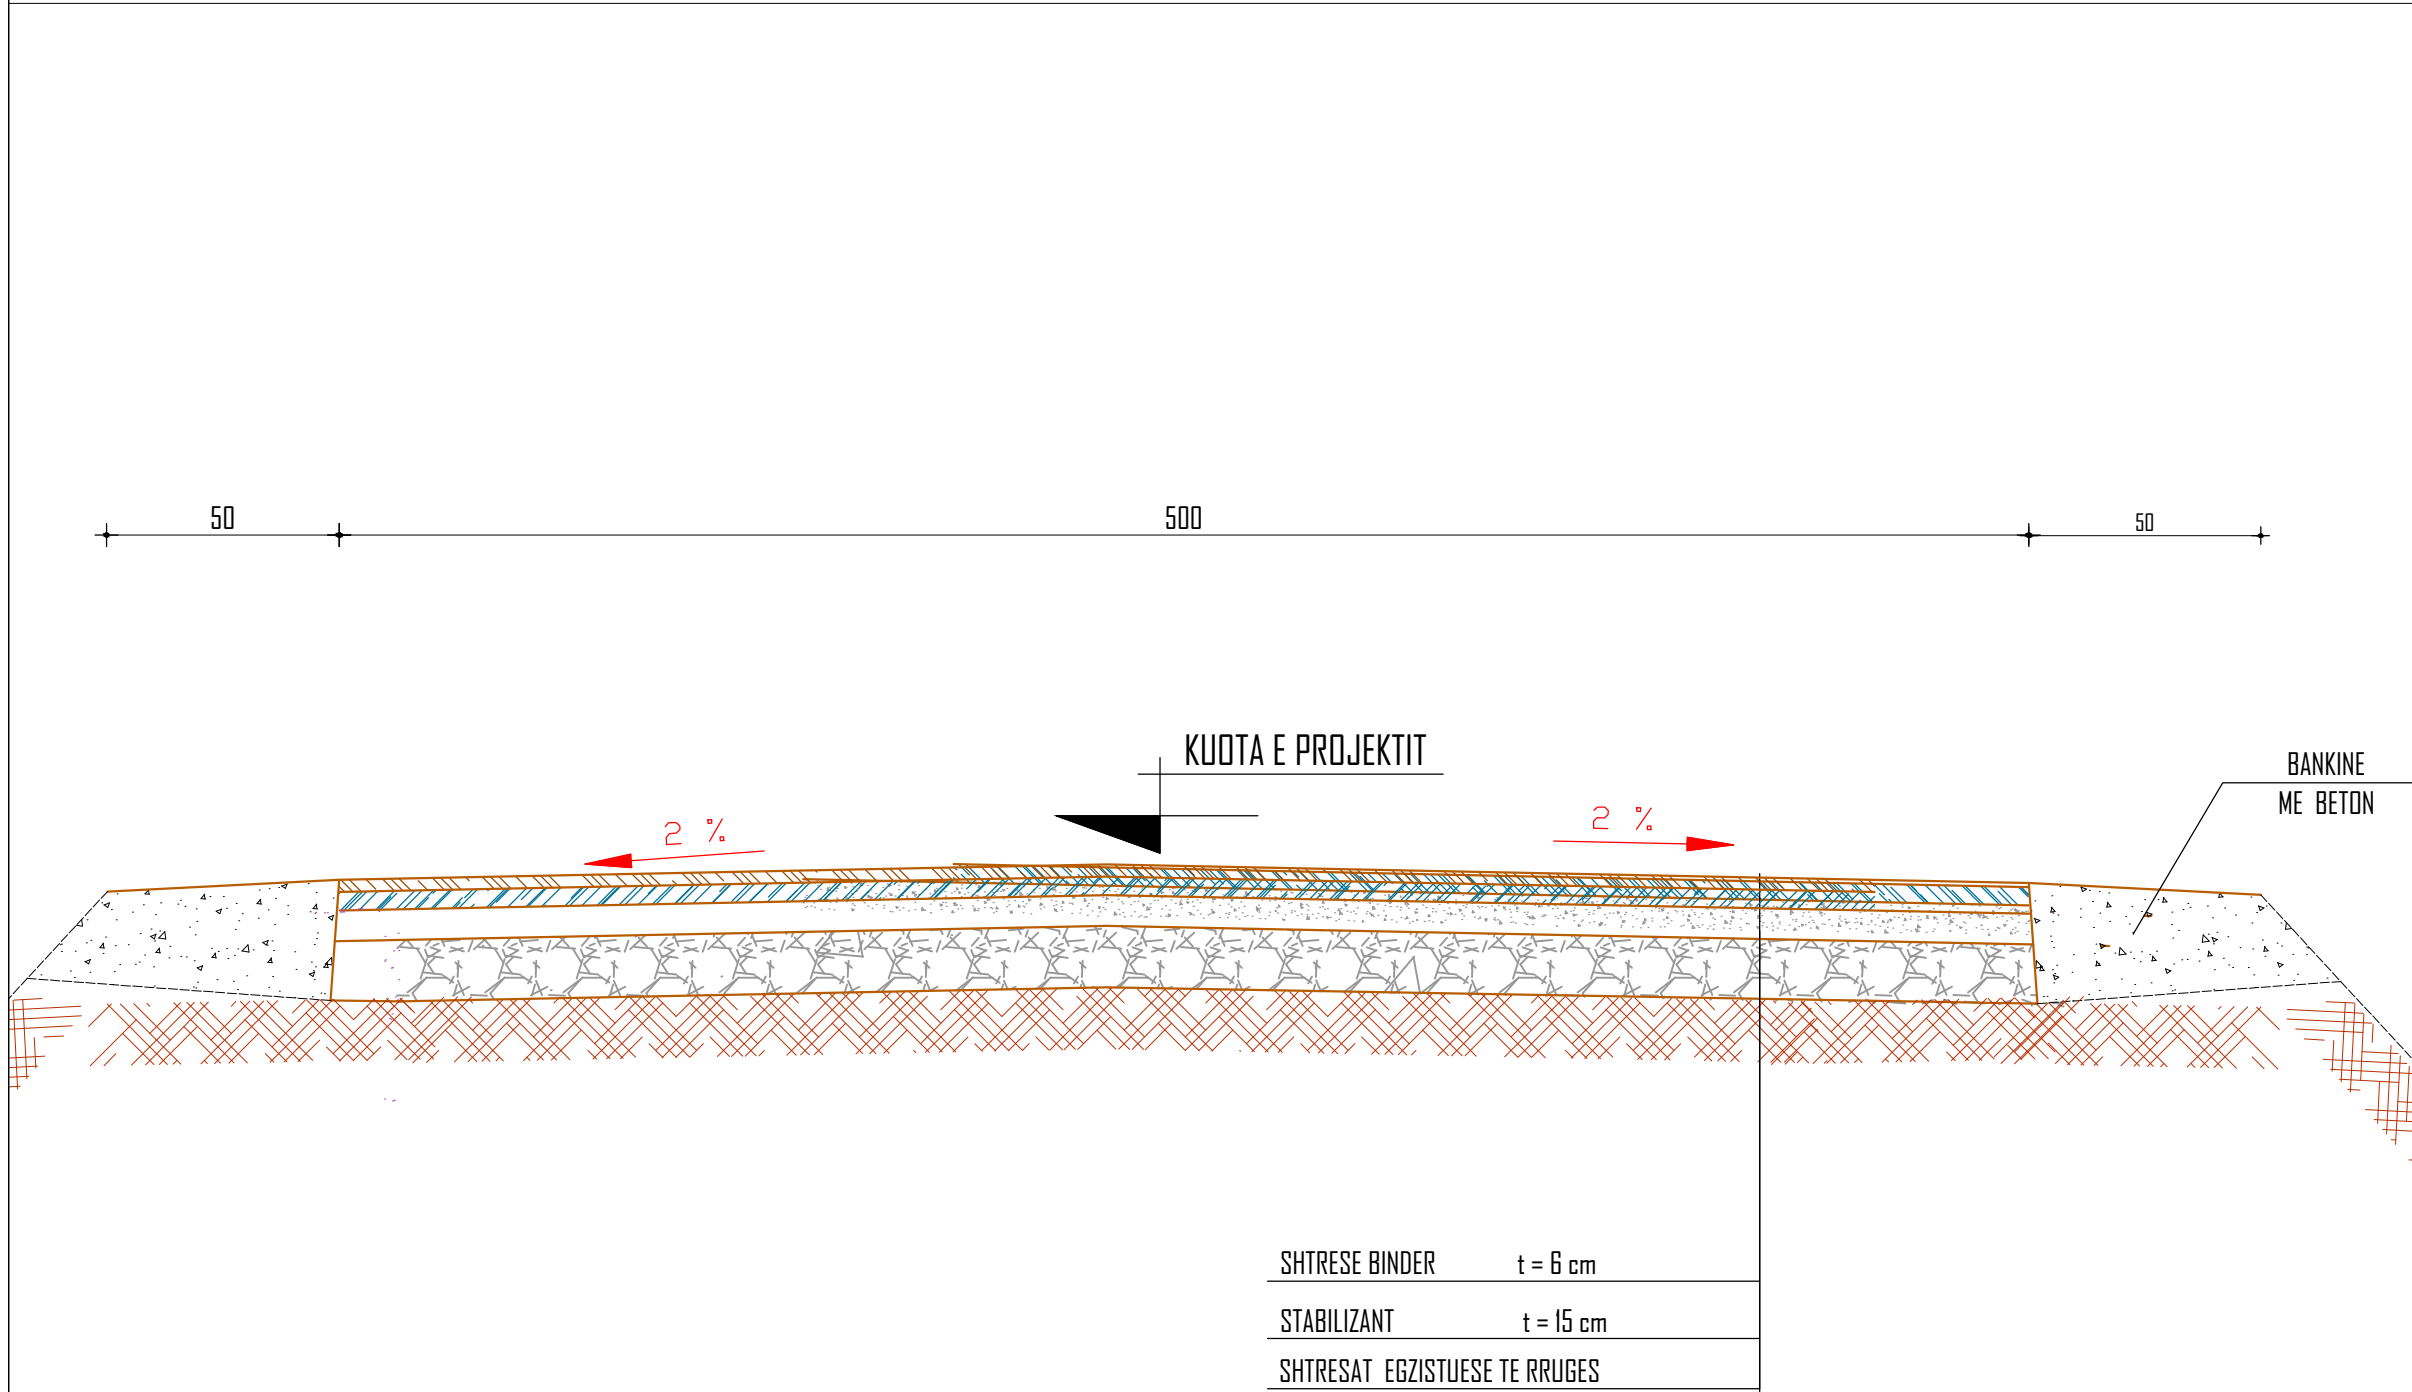

EMERTIMI I FLETES

Profili tip i rruges me gjeresi 3m

BASHKIA SARANDE

Projektoi

Projektoi

Profili tip i rruges me gjeresi 5m

SHKALLA 1:10000

DREJTORIA E SHERBIMEVE PUBLIKE
ROMEO SKENDAJ