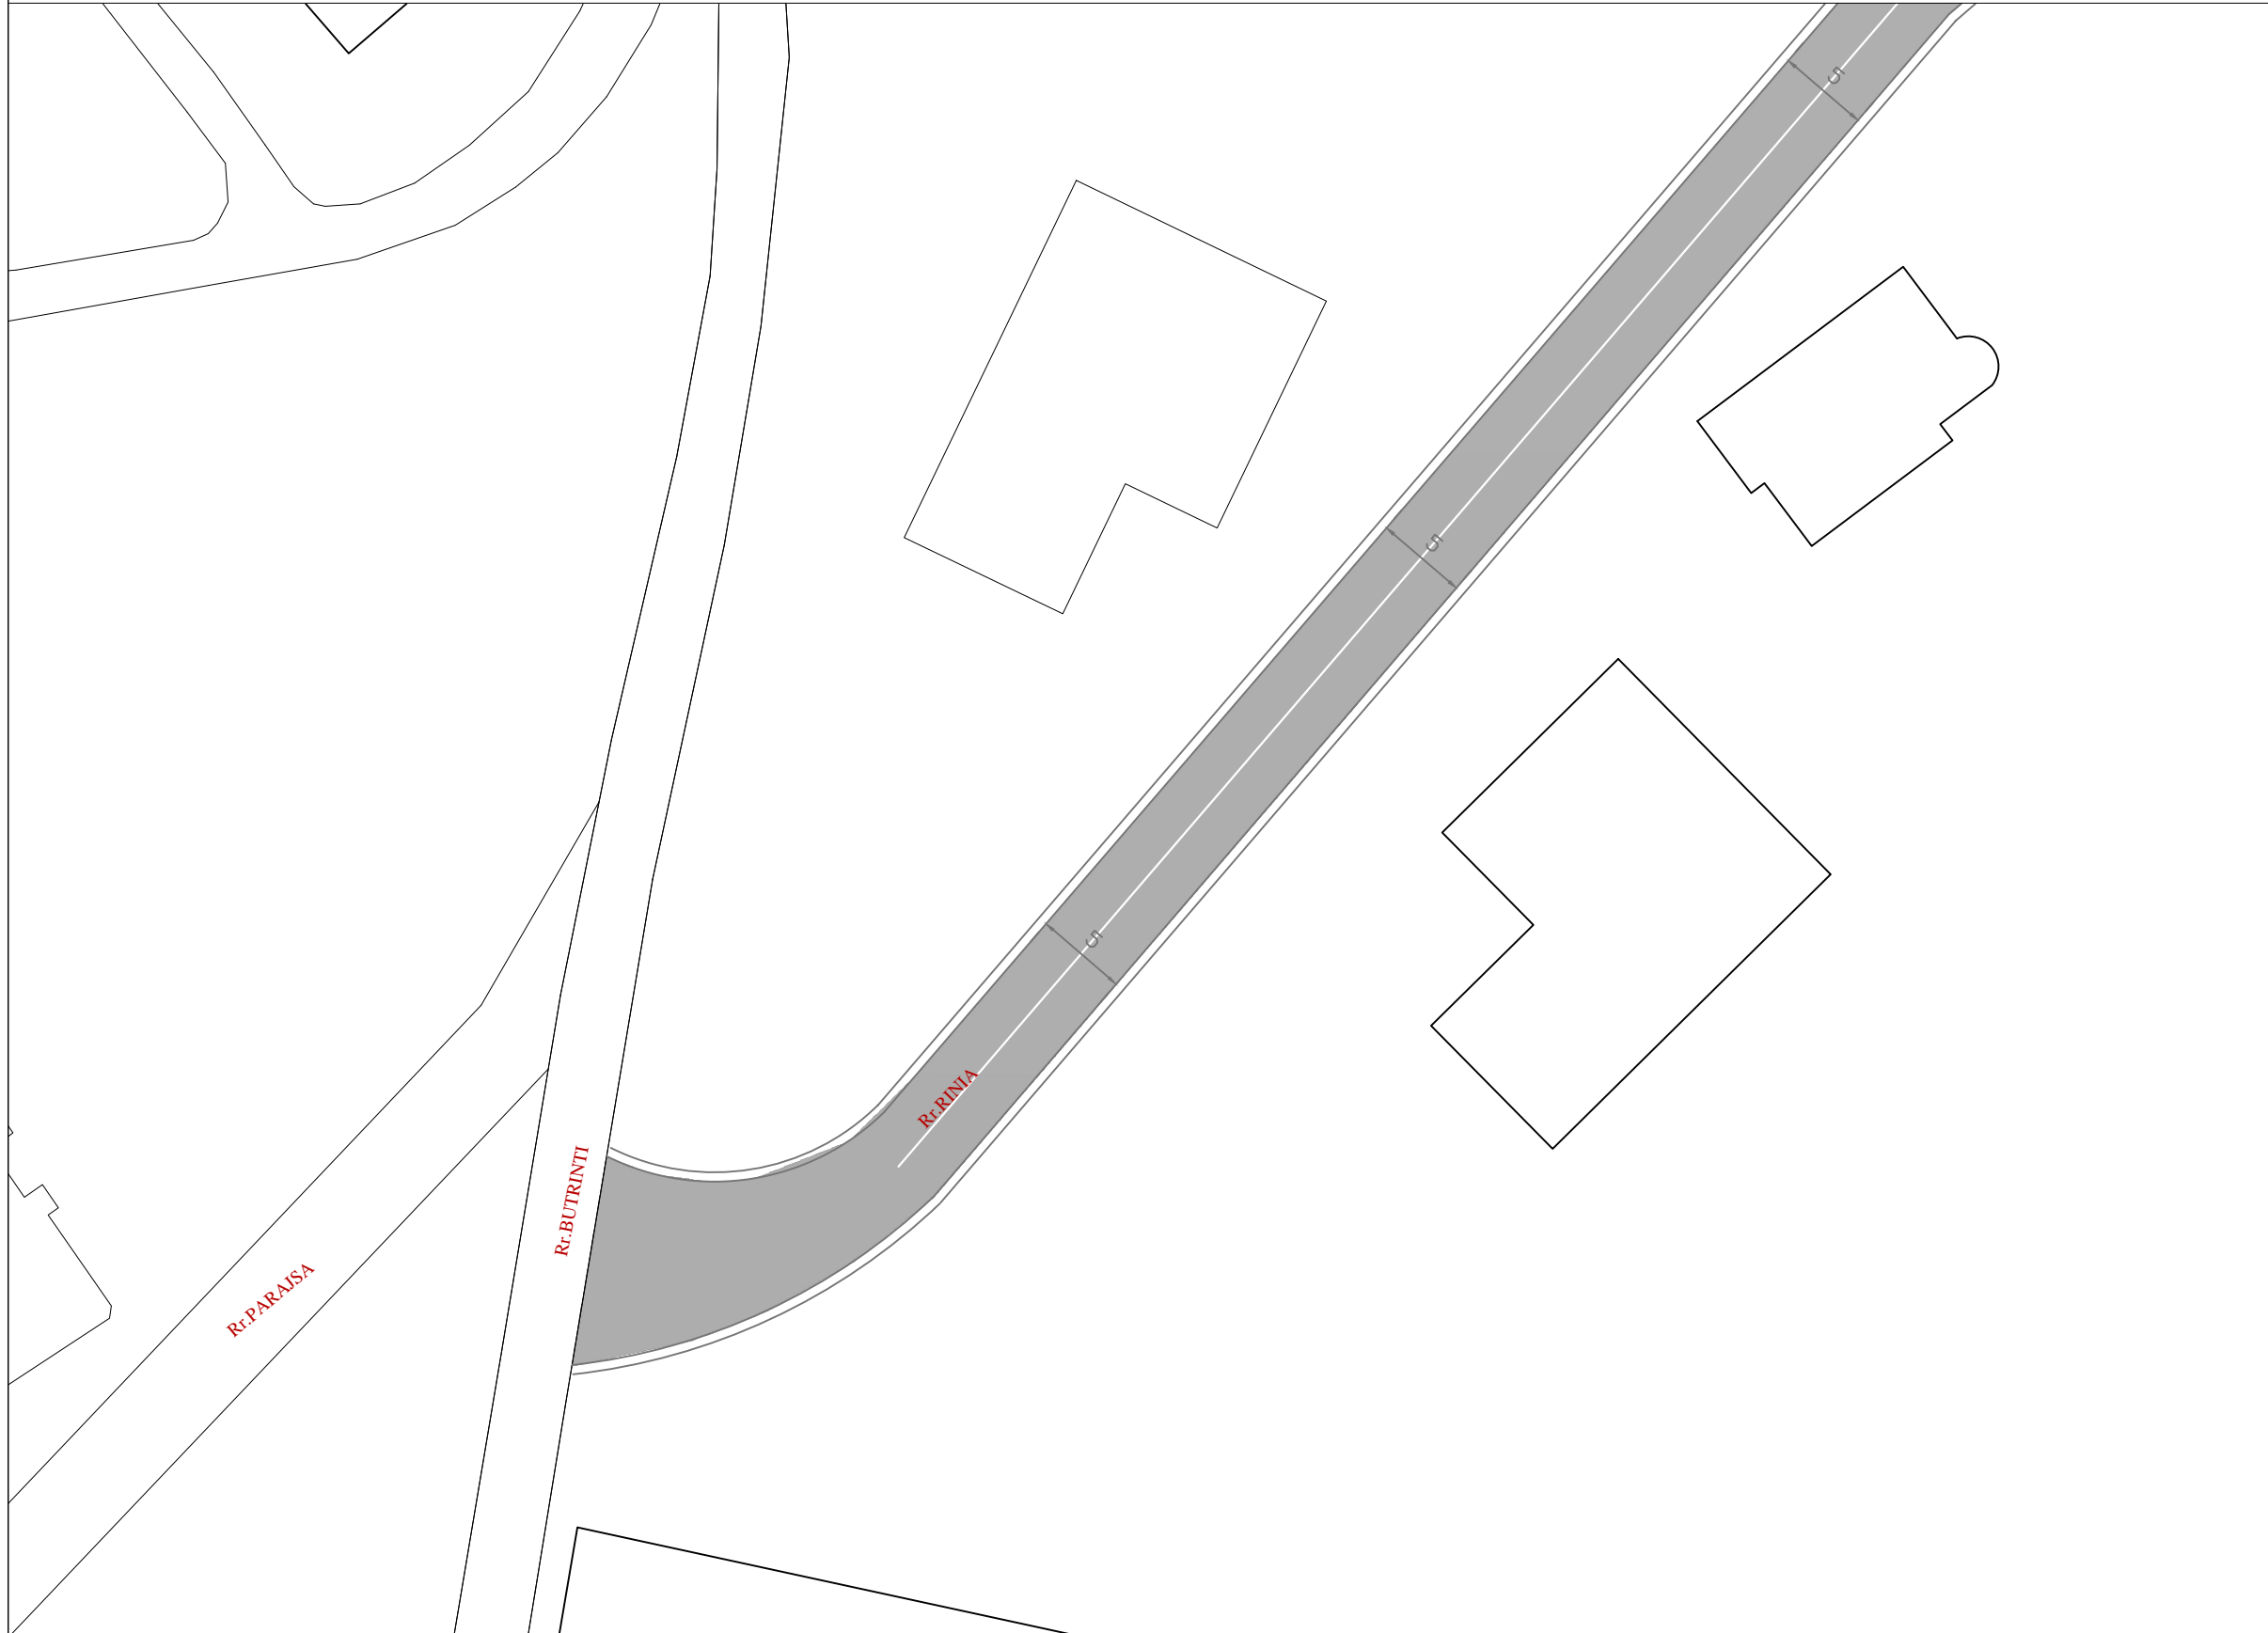

Rikualifikim i rrugeve (Rr.Rinia , Rr.Blerimi , Rr.Deshmori 5)

SHKALLA 1:10000

DREJTORIA E SHERBIMEVE PUBLIKE ROMEO SKENDAJ		
Grupi Projektimit		
Projektoi		
Projektoi		

BASHKIA SARANDE	P.ZYRES URBANISTIKES	OBJEKTI	<u>Rikualifikimi i rrugeve te brendshme ne Ksamil</u>	
		EMERTIMI I FLETES	<u>Rikualifikim i rruges Rr.Rinia , Rr.Blerimi , Rr.Deshmori 5</u>	
			BASHKIA SARANDE