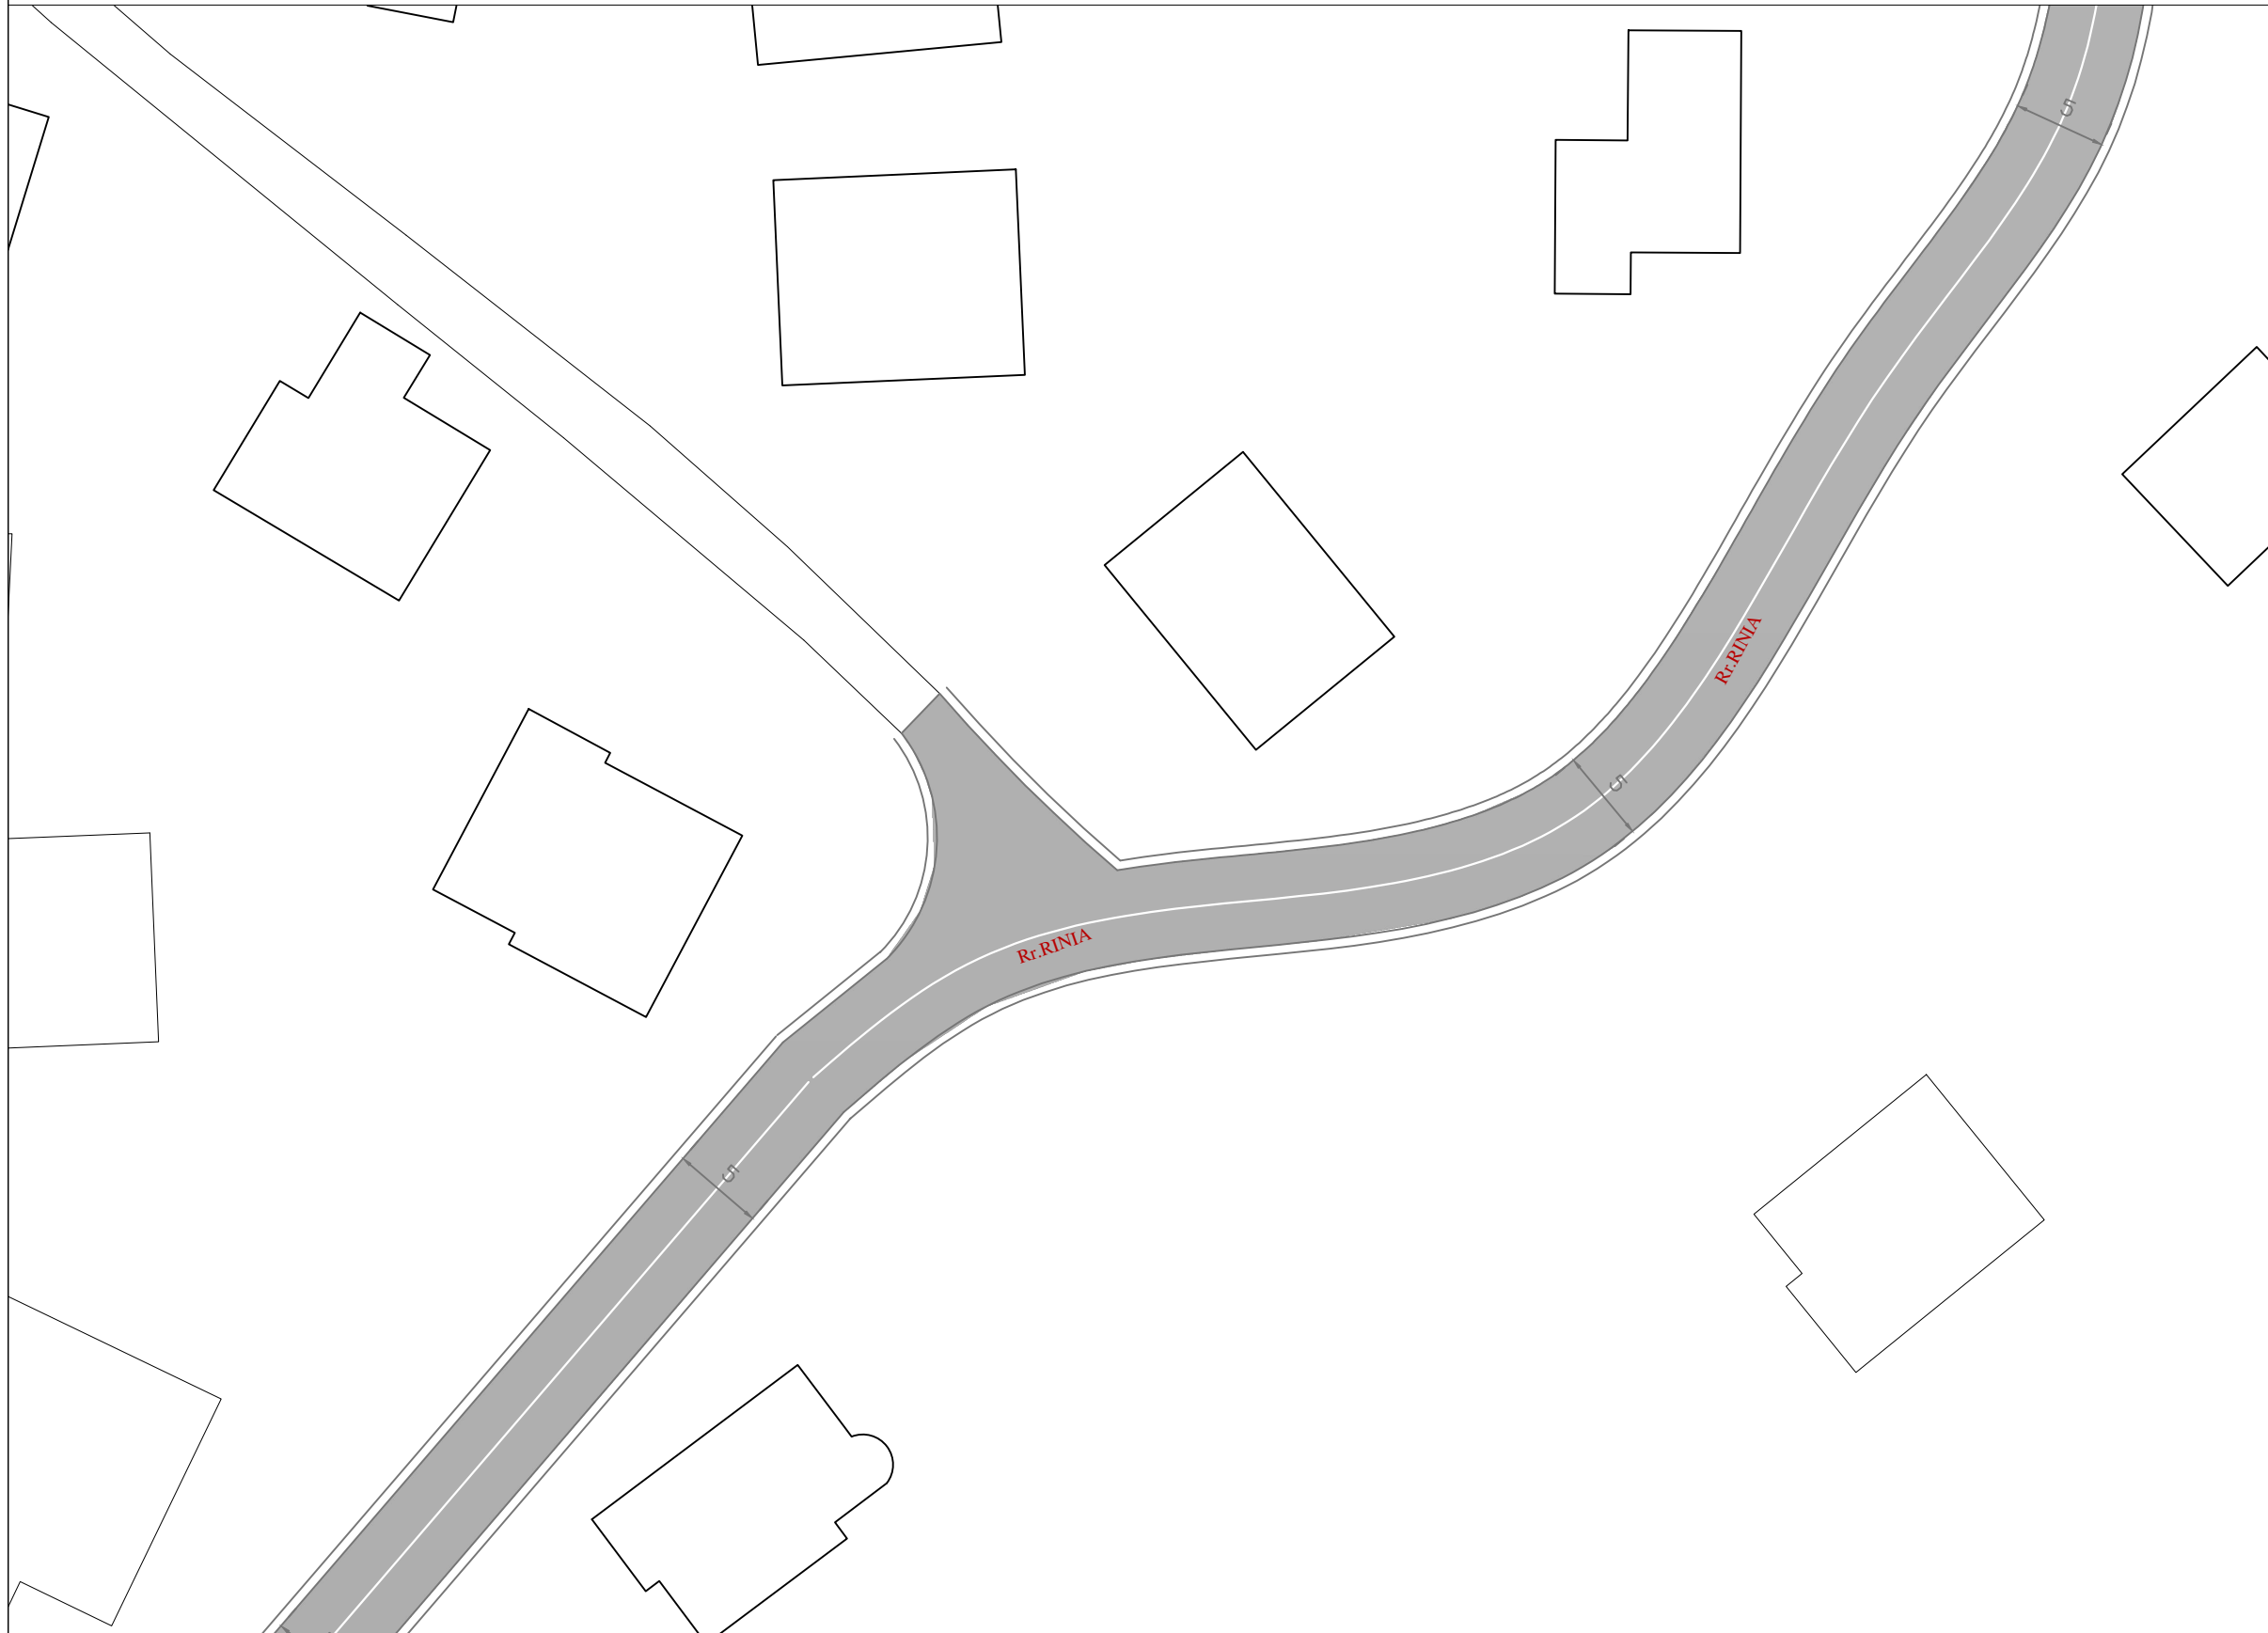

Rikualifikim i rrugeve (Rr.Rinia , Rr.Blerimi , Rr.Deshmori 5)

SHKALLA 1:10000

DREJTORIA E SHERBIMEVE PUBLIKE ROMEO SKENDAJ		
Grupi Projektimit		
Projektoi		
Projektoi		

BASHKIA SARANDE	P.ZYRES URBANISTIKES	OBJEKTI	<u>Rikualifikimi i rrugeve te brendhsme ne Ksamil</u>	
		EMERTIMI I FLETES	<u>Rikualifikim i rruges Rr.Rinia , Rr.Blerimi , Rr.Deshmori 5</u>	
		BASHKIA SARANDE