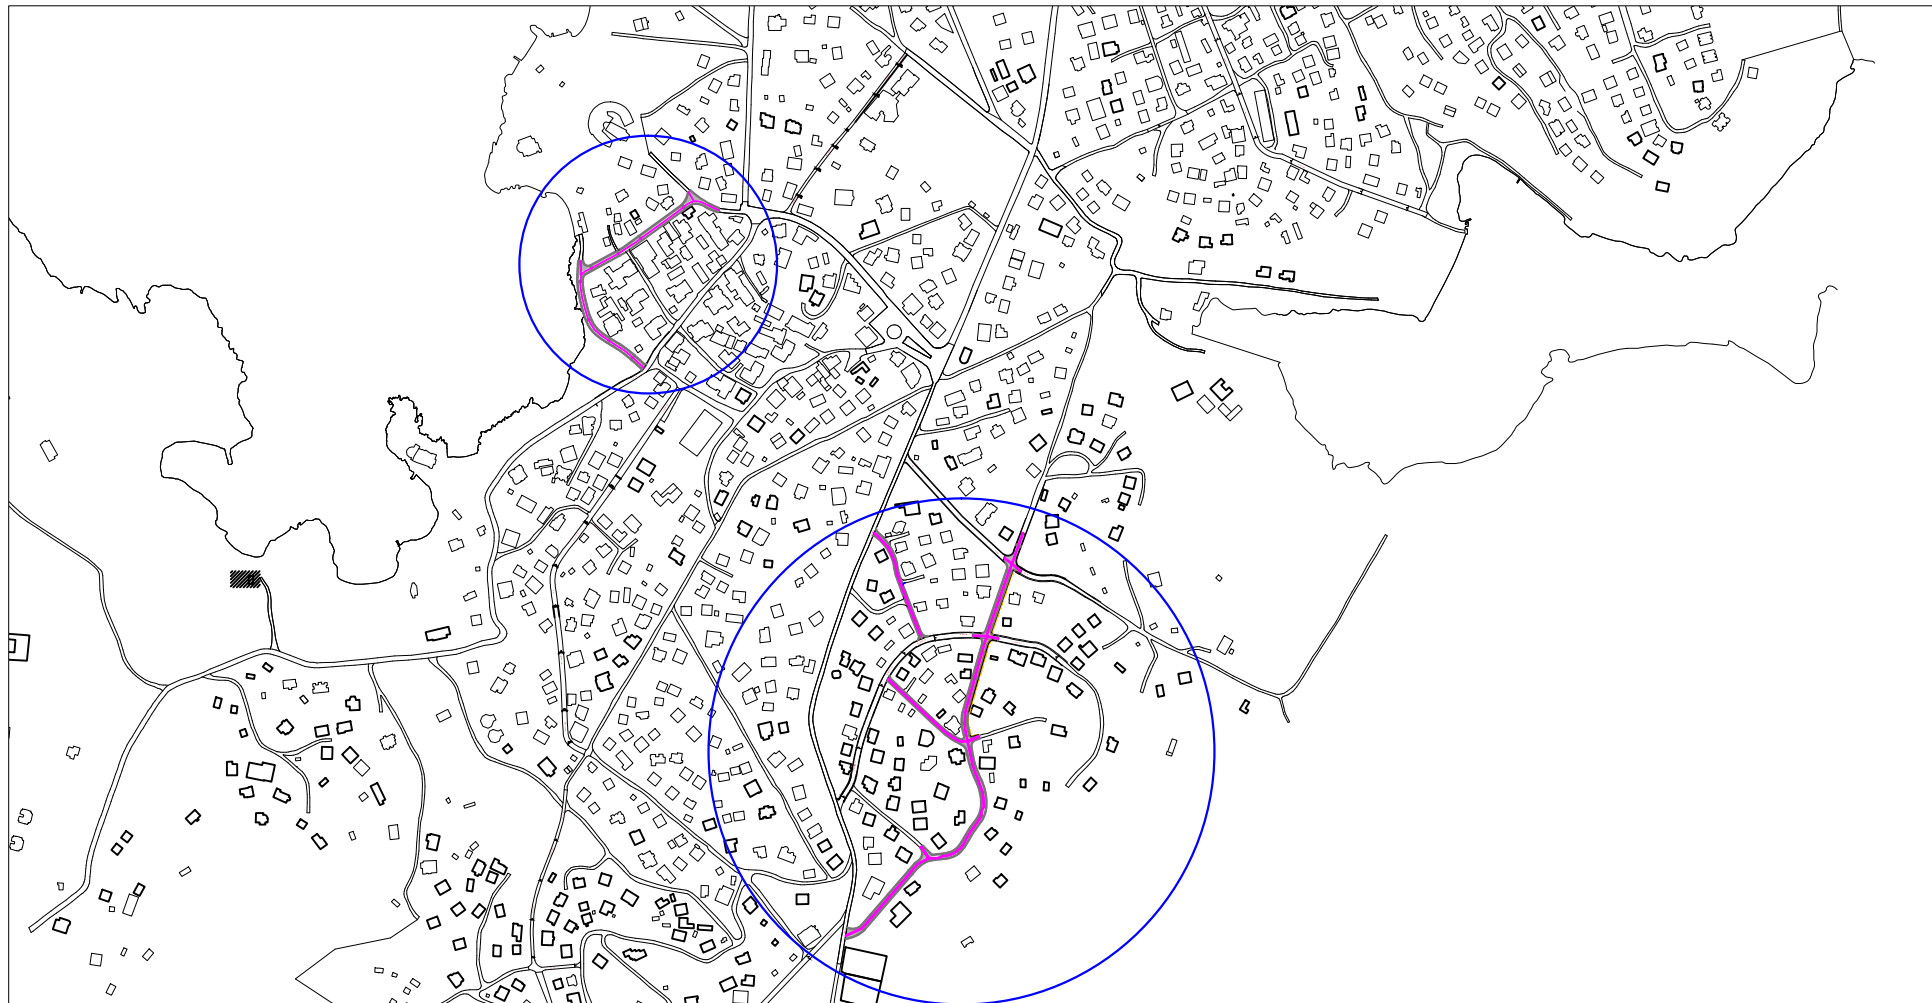

PROJEKTI

Rikualifikimi i rrugeve te brendhsme ne Ksamil
(Rr.Rinia , Rr.Blerimi , Rr.Deshmori 5 , Rr.Vace Zela ,
Rr.Bilal Xheferi)

MIRATOHET

ROMEO ÇAKULI

ZV.KRYETAR

Rikualifikim i rrugeve (Rr.Rinia , Rr.Blerimi , Rr.Deshmori 5)