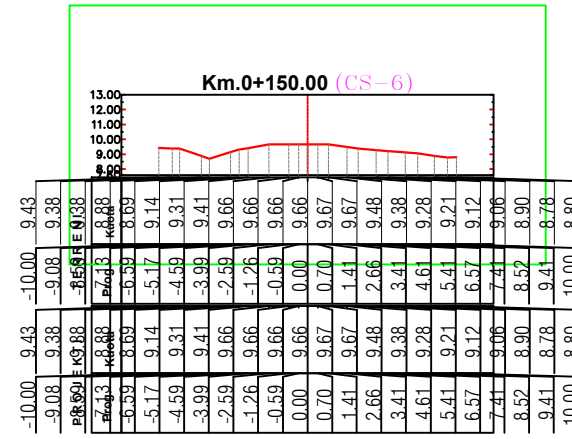

PROFILA TERTHORE