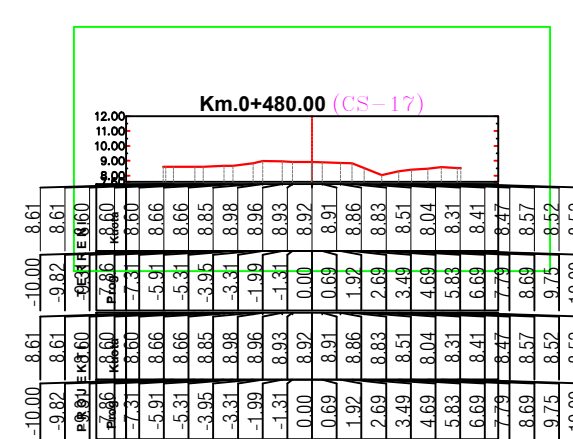

PROFILA TERTHORE

REPUBLIKA E SHQIPERISE
BASHKIA KRUJE

"HMK CONSULTING" shpk

PROJEKT ZBATIMI
"SISTEMIM-ASFALTIM I RRUGËS SË "BREGUT TE LUMIT",
GRAMEZ, N.J.A.THUMANE, KRUJË.

PROFILAT TERTHOR

PROJEKTUES : "HMK CONSULTING" sh.p.k.

SHKALLA

1 : _

FLETA 08

2022