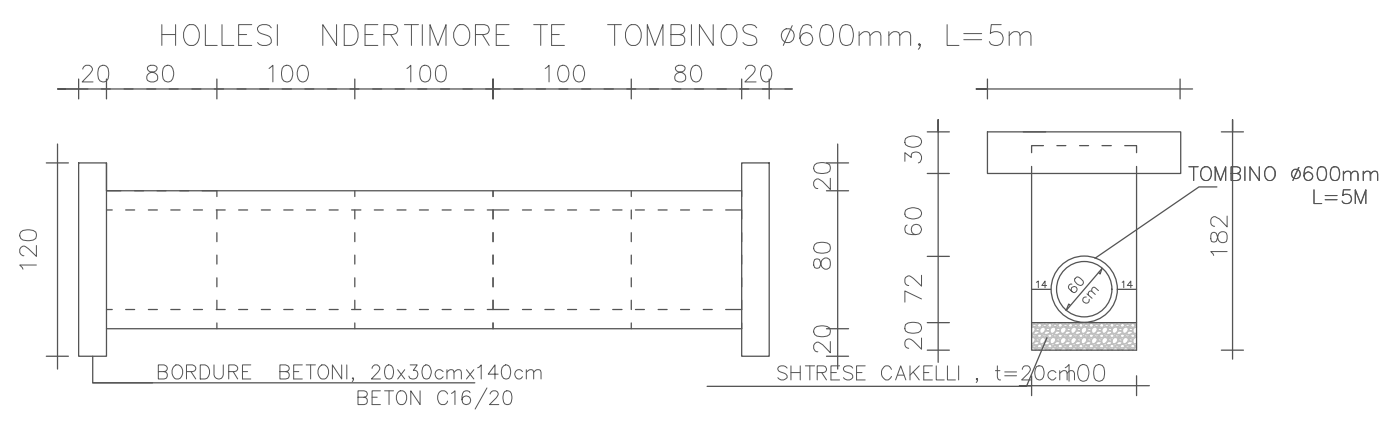

PROJEKTUES : " HMK CONSULTING" sh.p.k.

FLETA 06

" HMK CONSULTING" shpk

SHKALLA 1: __

2022

DETAJE

PRERJE TERTHOR TIP

- Asfaltobeton 4 cm
- Binder 5cm
- Stabilizant 10 cm
- Cakull t.mes=20cm
- Cakull ekzistues=20cm
- Dhe natyral