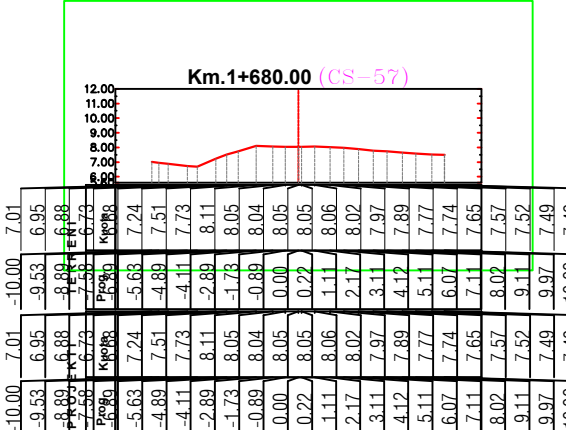

SHKALLA

1 : _

FLETA 08

2022

PROFILA TERTHORE

PROFILA TERTHORE

REPUBLIKA E SHQIPERISE
BASHKIA KRUIJE

PROJEKT ZBATIMI
"SISTEMIM-ASFALTIM I RRUGËS SË "BREGUT TE LUMIT",
GRAMEZ, NJ.A.THUMANE, KRUIJË.