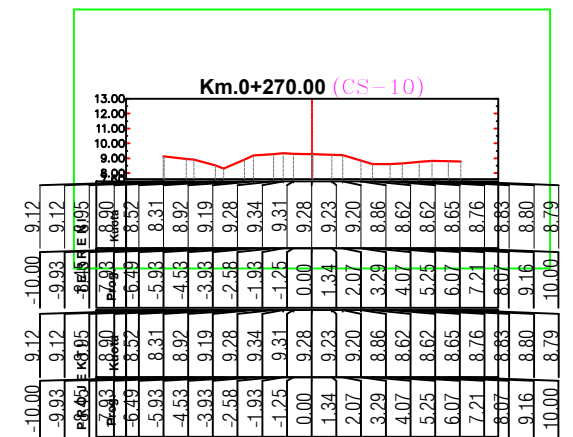

PROFILA TERTHORE

REPUBLIKA E SHQIPERISE
BASHKIA KRUJE

"HMK CONSULTING" shpk

PROJEKT ZBATIMI
"SISTEMIM-ASFALTIM I RRUGËS SË "BREGUT TE LUMIT",
GRAMEZ, N.J.A.THUMANE, KRUJË.

PROFILAT TERTHOR

PROJEKTUES : "HMK CONSULTING" sh.p.k.

SHKALLA

1 : _

FLETA 08

2022