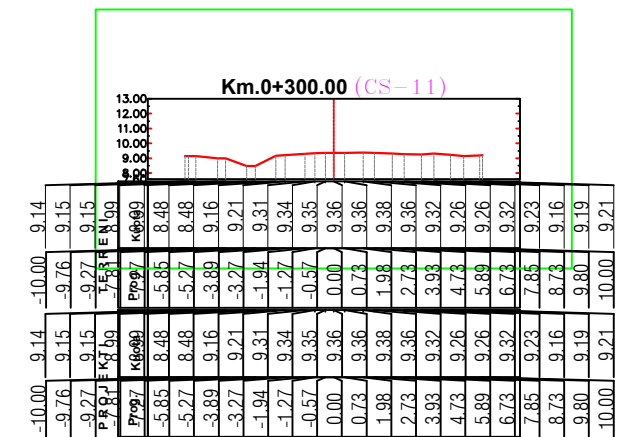

PROFILA TERTHORE

REPUBLIKA E SHQIPERISE
BASHKIA KRUJE

"HMK CONSULTING" shpk

PROJEKT ZBATIMI
"SISTEMIM-ASFALTIM I RRUGËS SË "BREGUT TE LUMIT",
GRAMEZ, N.J.A.THUMANE, KRUJË.

PROFILAT TERTHOR

PROJEKTUES : "HMK CONSULTING" sh.p.k.

SHKALLA

1 : _

FLETA 08

2022