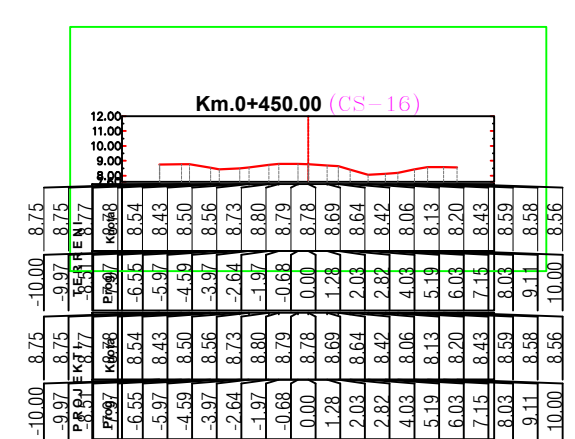

PROFILA TERTHORE

REPUBLIKA E SHQIPERISE
BASHKIA KRUJE

"HMK CONSULTING" shpk

PROJEKT ZBATIMI
"SISTEMIM-ASFALTIM I RRUGËS SË "BREGUT TE LUMIT",
GRAMEZ, N.J.A.THUMANE, KRUJË.

PROFILAT TERTHOR

PROJEKTUES : "HMK CONSULTING" sh.p.k.

SHKALLA

1 : _

FLETA 08

2022