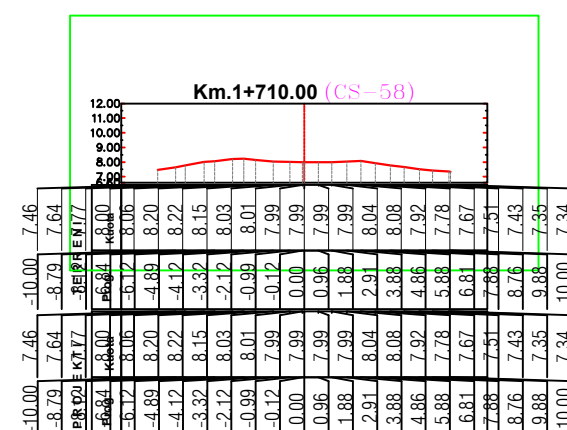

SHKALLA

1 : _

FLETA 08

2022

PROFILA TERTHORE

PROFILA TERTHORE

REPUBLIKA E SHQIPERISE
BASHKIA KRUIJE

PROJEKT ZBATIMI
"SISTEMIM-ASFALTIM I RRUGËS SË "BREGUT TE LUMIT",
GRAMEZ, NJ.A.THUMANE, KRUIJË.