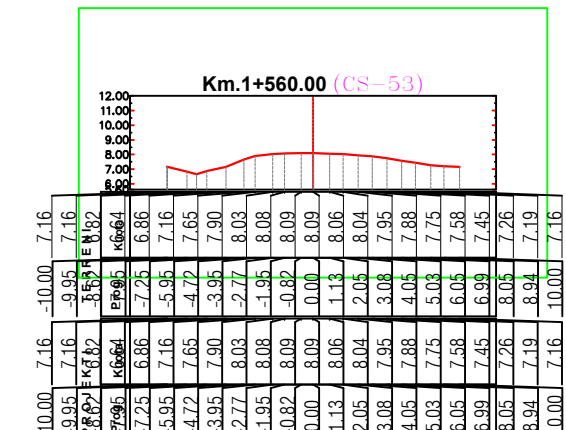

SHKALLA

1 : _

FLETA 08

2022

PROFILA TERTHORE

PROFILA TERTHORE

REPUBLIKA E SHQIPERISE
BASHKIA KRUIJE

PROJEKT ZBATIMI
"SISTEMIM-ASFALTIM I RRUGËS SË "BREGUT TE LUMIT",
GRAMEZ, NJ.A.THUMANE, KRUIJË.