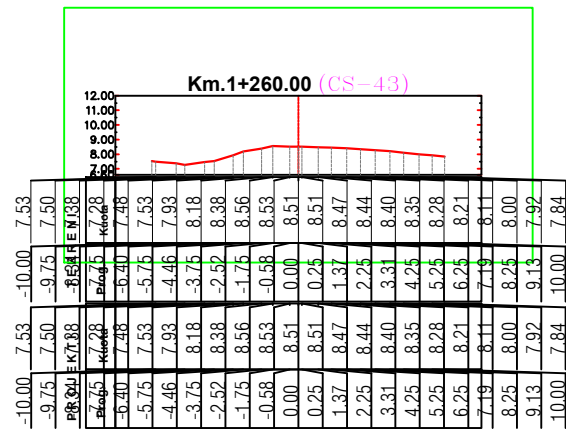

SHKALLA

1 : _

FLETA 08

2022

PROFILA TERTHORE

PROFILA TERTHORE

REPUBLIKA E SHQIPERISE
BASHKIA KRUIJE

PROJEKT ZBATIMI
"SISTEMIM-ASFALTIM I RRUGËS SË "BREGUT TE LUMIT",
GRAMEZ, NJ.A.THUMANE, KRUIJË.