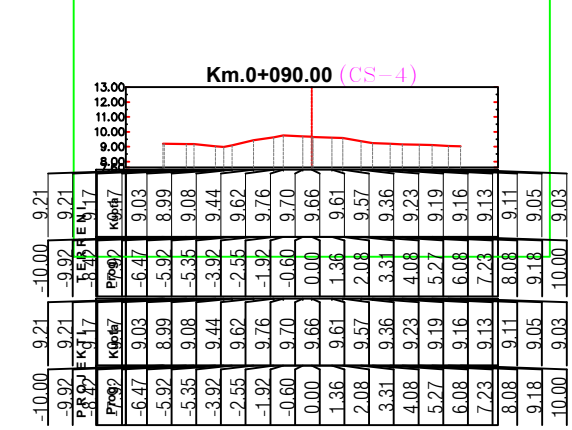

PROFILA TERTHORE

REPUBLIKA E SHQIPERISE
BASHKIA KRUJE

"HMK CONSULTING" shpk

PROJEKT ZBATIMI
"SISTEMIM-ASFALTIM I RRUGËS SË "BREGUT TE LUMIT",
GRAMEZ, N.J.A.THUMANE, KRUJË.

PROFILAT TERTHOR

PROJEKTUES : "HMK CONSULTING" sh.p.k.

SHKALLA

1 : _

FLETA 08

2022