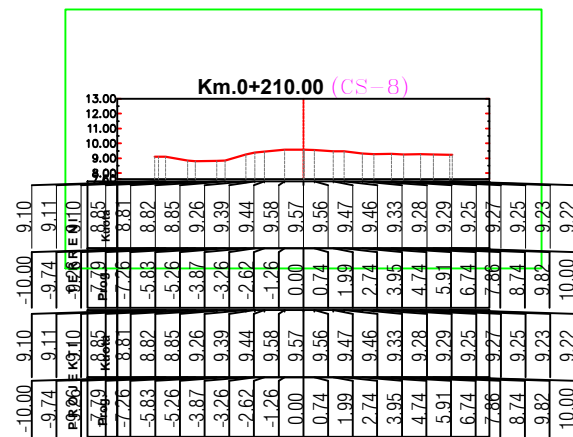

PROFILA TERTHORE

REPUBLIKA E SHQIPERISE
BASHKIA KRUJE

"HMK CONSULTING" shpk

PROJEKT ZBATIMI
"SISTEMIM-ASFALTIM I RRUGËS SË "BREGUT TE LUMIT",
GRAMEZ, N.J.A.THUMANE, KRUJË.

PROFILAT TERTHOR

PROJEKTUES : "HMK CONSULTING" sh.p.k.

SHKALLA

1 : _

FLETA 08

2022