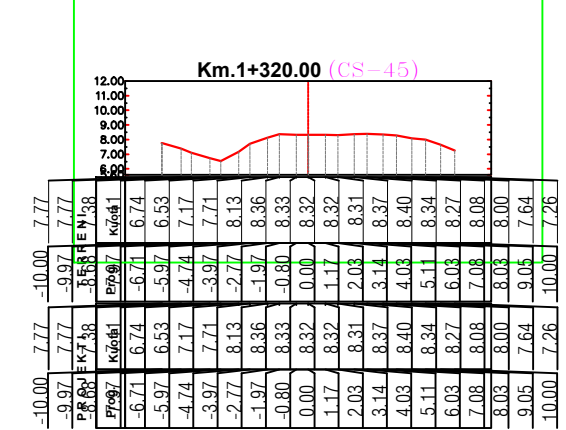

SHKALLA

1 : _

FLETA 08

2022

PROFILA TERTHORE

PROFILA TERTHORE

REPUBLIKA E SHQIPERISE
BASHKIA KRUIJE

PROJEKT ZBATIMI
"SISTEMIM-ASFALTIM I RRUGËS SË "BREGUT TE LUMIT",
GRAMEZ, NJ.A.THUMANE, KRUIJË.