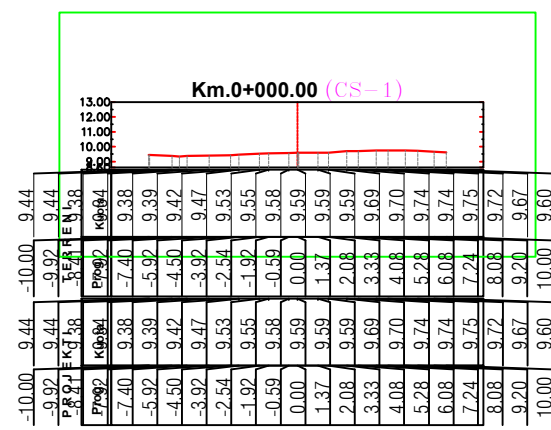

PROFILA TERTHORE

REPUBLIKA E SHQIPERISE
BASHKIA KRUJE

"HMK CONSULTING" shpk

PROJEKT ZBATIMI
"SISTEMIM-ASFALTIM I RRUGËS SË "BREGUT TE LUMIT",
GRAMEZ, N.J.A.THUMANE, KRUJË.

PROFILAT TERTHOR

PROJEKTUES : "HMK CONSULTING" sh.p.k.

SHKALLA

1 : _

FLETA 08

2022