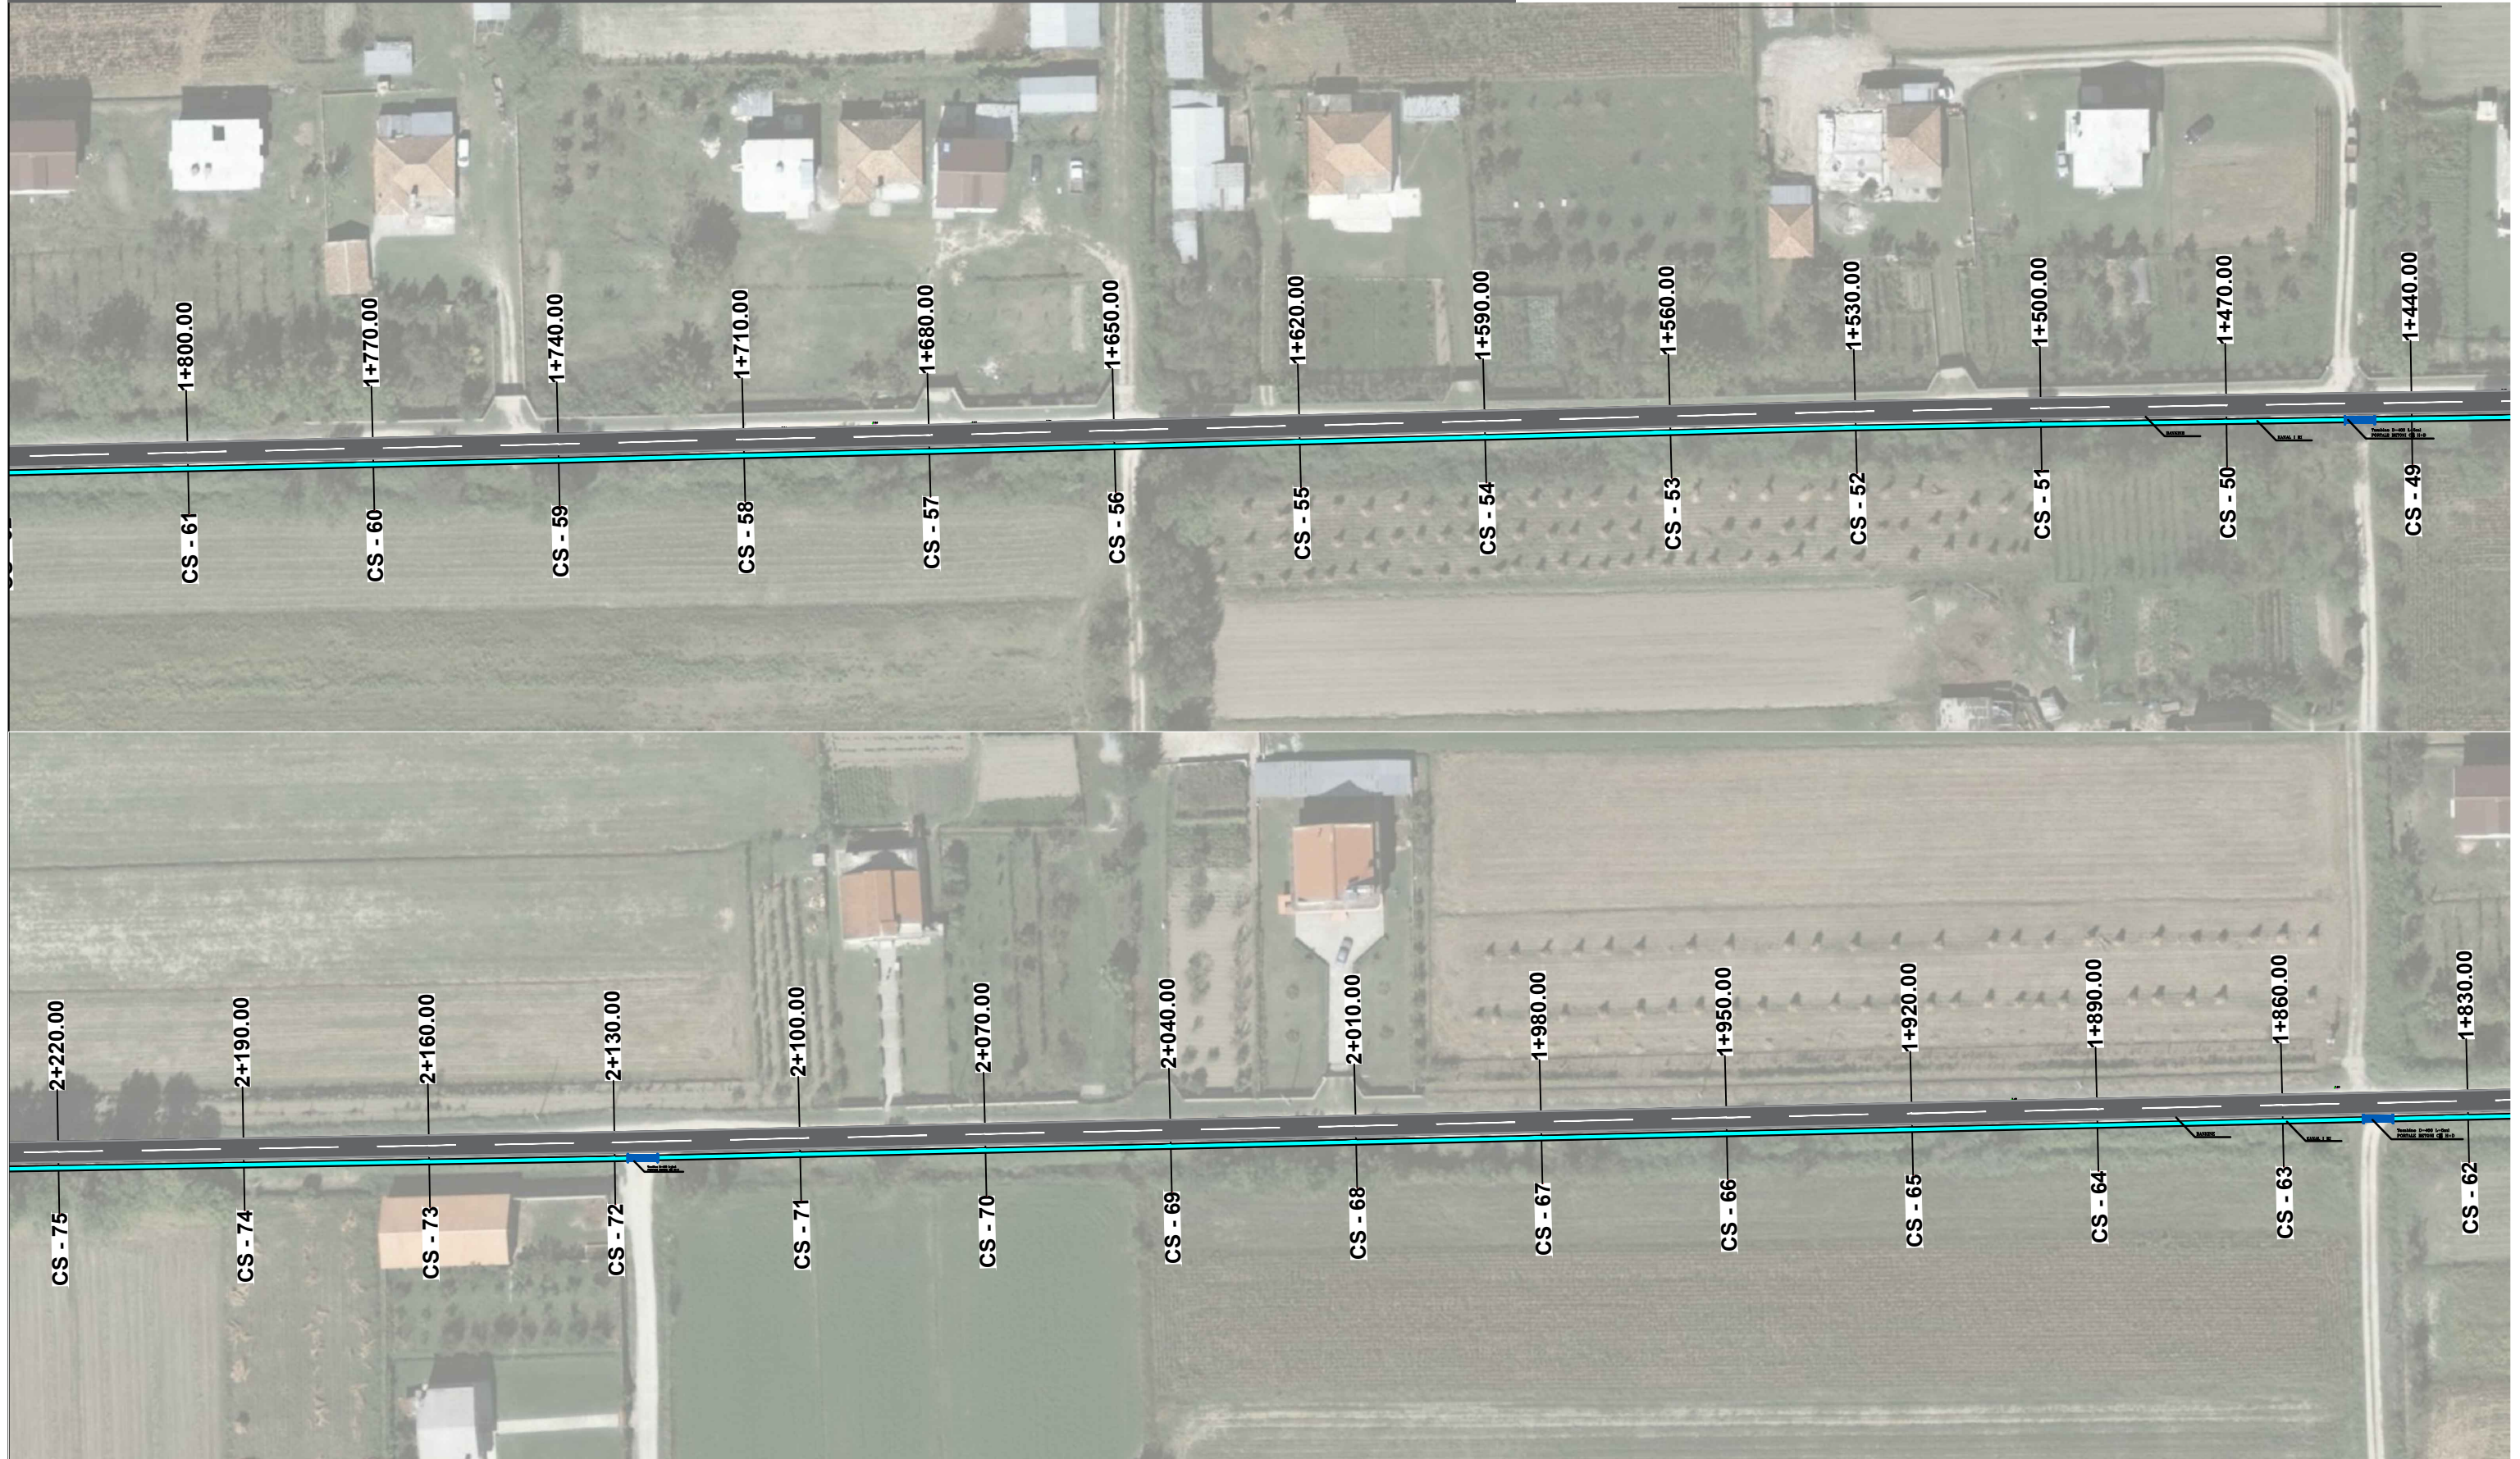

SHKALLA

1 : __

2022

PLANIMETRIA E RRUGES

REPUBLIKA E SHQIPERISE
BASHKIA KRUJE

PROJEKT ZBATIMI
"SISTEMIM-ASFALTIM I RRUGËS SË "BREGUT TE LUMIT",
GRAMEZ, N.J.A.THUMANE, KRUJË.

RILEVIMI TOPOGRAFIK

PROJEKTUES : " HMK CONSULTING" sh.p.k.