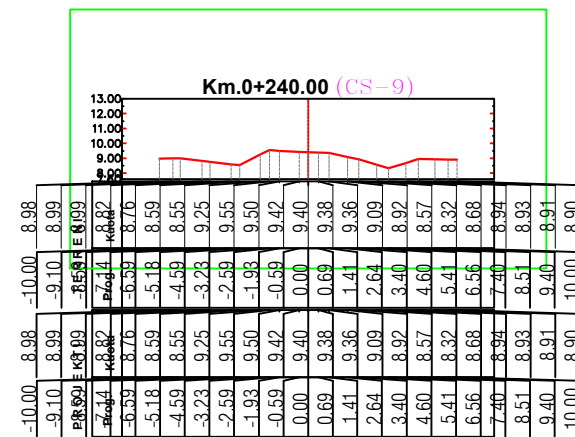

PROFILA TERTHORE

REPUBLIKA E SHQIPERISE
BASHKIA KRUJE

"HMK CONSULTING" shpk

PROJEKT ZBATIMI
"SISTEMIM-ASFALTIM I RRUGËS SË "BREGUT TE LUMIT",
GRAMEZ, N.J.A.THUMANE, KRUJË.

PROFILAT TERTHOR

PROJEKTUES : "HMK CONSULTING" sh.p.k.

SHKALLA

1 : _

FLETA 08

2022