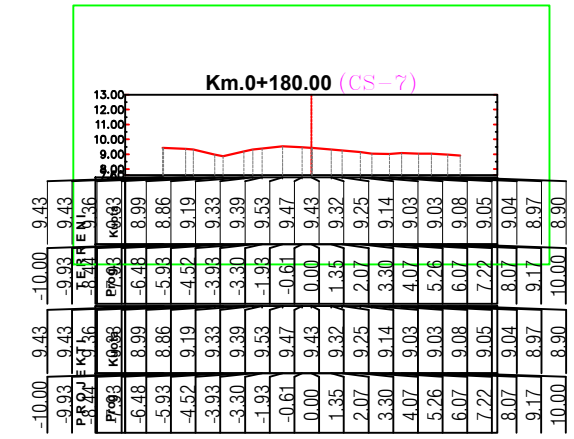

PROFILA TERTHORE