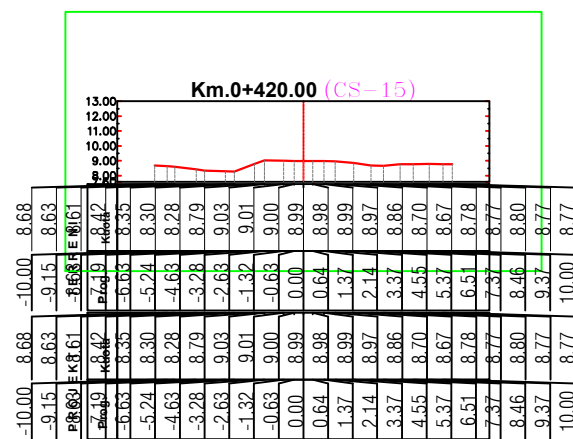

PROFILA TERTHORE

REPUBLIKA E SHQIPERISE
BASHKIA KRUJE

"HMK CONSULTING" shpk

PROJEKT ZBATIMI
"SISTEMIM-ASFALTIM I RRUGËS SË "BREGUT TE LUMIT",
GRAMEZ, N.J.A.THUMANE, KRUJË.

PROFILAT TERTHOR

PROJEKTUES : "HMK CONSULTING" sh.p.k.

SHKALLA

1 : _

FLETA 08

2022