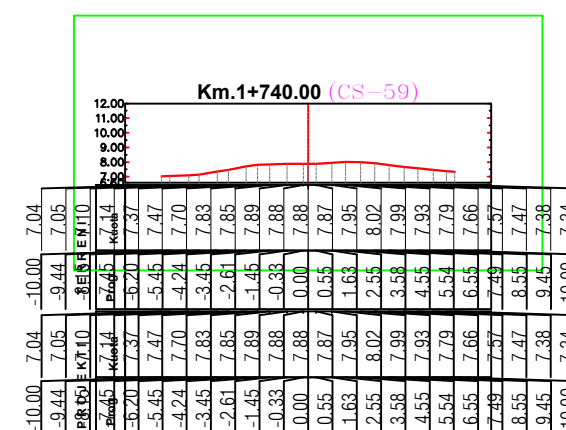

SHKALLA

1 : _

FLETA 08

2022

PROFILA TERTHORE

PROFILA TERTHORE

REPUBLIKA E SHQIPERISE
BASHKIA KRUIJE

PROJEKT ZBATIMI
"SISTEMIM-ASFALTIM I RRUGËS SË "BREGUT TE LUMIT",
GRAMEZ, NJ.A.THUMANE, KRUIJË.