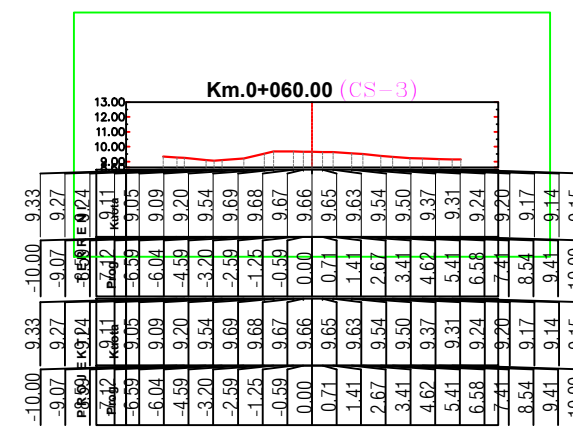

PROFILA TERTHORE

REPUBLIKA E SHQIPERISE
BASHKIA KRUJE

"HMK CONSULTING" shpk

PROJEKT ZBATIMI
"SISTEMIM-ASFALTIM I RRUGËS SË "BREGUT TE LUMIT",
GRAMEZ, N.J.A.THUMANE, KRUJË.

PROFILAT TERTHOR

PROJEKTUES : "HMK CONSULTING" sh.p.k.

SHKALLA

1 : _

FLETA 08

2022