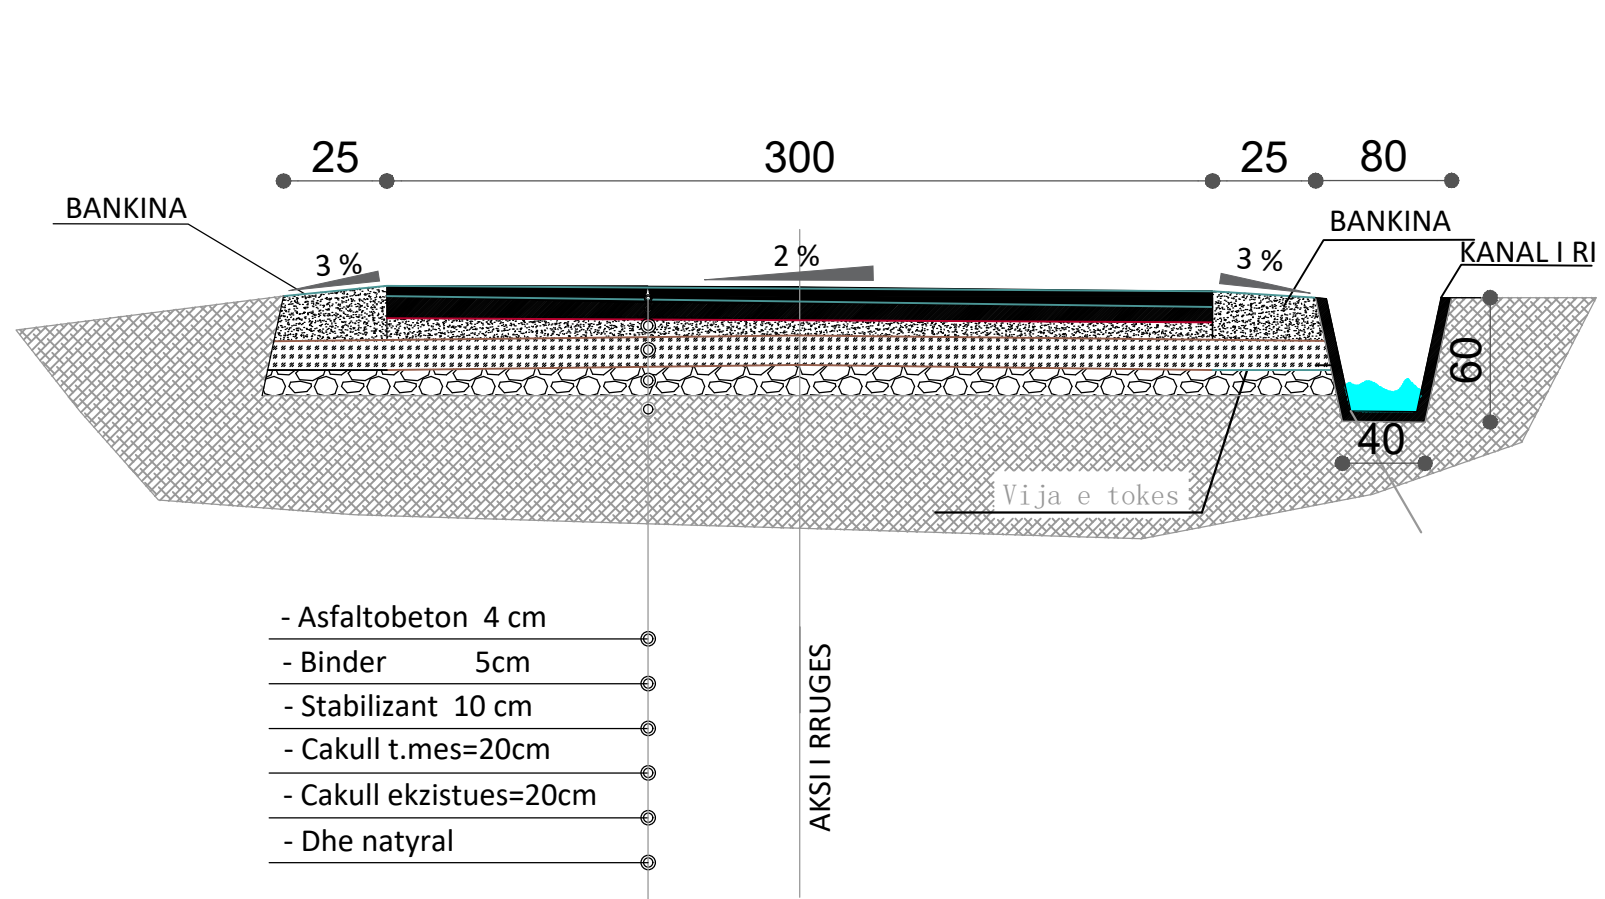

PROJEKTUES : " HMK CONSULTING" sh.p.k.

FLETA 06

" HMK CONSULTING" shpk

SHKALLA 1: __

2022

DETAJE

PRERJE TERTHOR TIP

- Asfaltobeton 4 cm
- Binder 5cm
- Stabilizant 10 cm
- Cakull t.mes=20cm
- Cakull ekzistues=20cm
- Dhe natyral