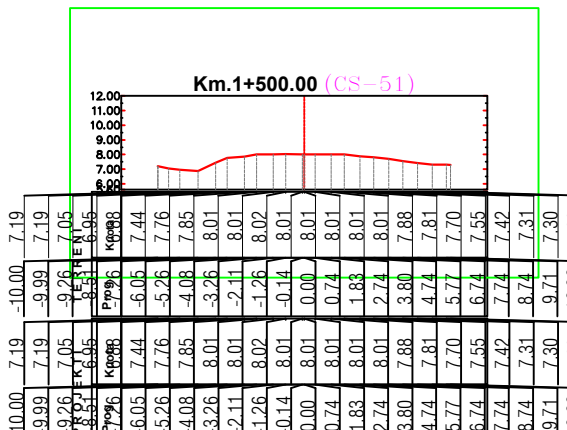

SHKALLA

1 : _

FLETA 08

2022

PROFILA TERTHORE

PROFILA TERTHORE

REPUBLIKA E SHQIPERISE
BASHKIA KRUIJE

PROJEKT ZBATIMI
"SISTEMIM-ASFALTIM I RRUGËS SË "BREGUT TE LUMIT",
GRAMEZ, NJ.A.THUMANE, KRUIJË.