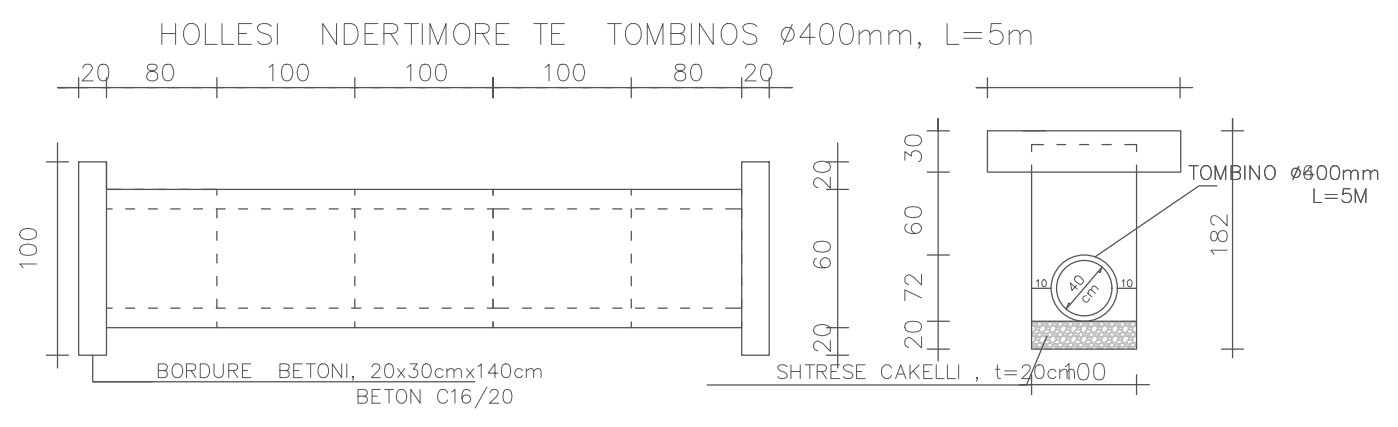

PROJEKTUES : " HMK CONSULTING" sh.p.k.

FLETA 06

" HMK CONSULTING" shpk

SHKALLA 1: __

2022

DETAJE

PRERJE TERTHOR TIP

- Asfaltobeton 4 cm
- Binder 5cm
- Stabilizant 10 cm
- Cakull t.mes=20cm
- Cakull ekzistues=20cm
- Dhe natyral