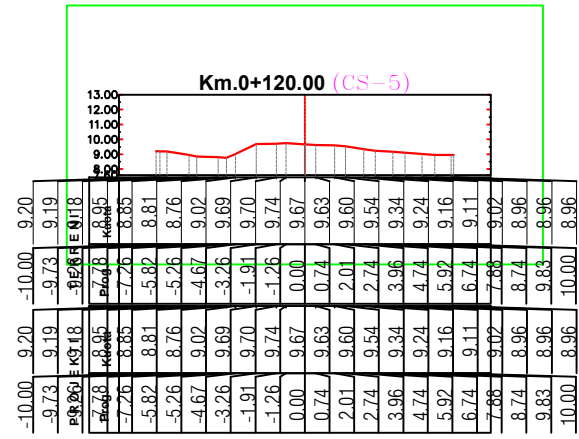

PROFILA TERTHORE