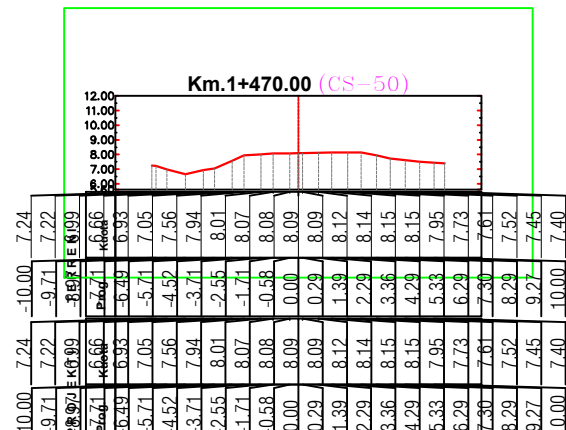

SHKALLA

1 : _

FLETA 08

2022

PROFILA TERTHORE

PROFILA TERTHORE

REPUBLIKA E SHQIPERISE
BASHKIA KRUIJE

PROJEKT ZBATIMI
"SISTEMIM-ASFALTIM I RRUGËS SË "BREGUT TE LUMIT",
GRAMEZ, NJ.A.THUMANE, KRUIJË.