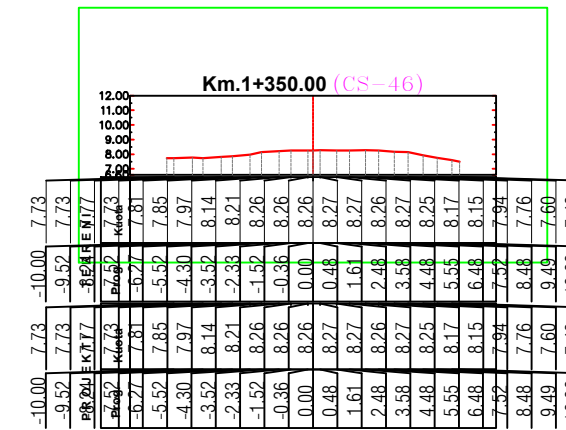

SHKALLA

1 : _

FLETA 08

2022

PROFILA TERTHORE

PROFILA TERTHORE

REPUBLIKA E SHQIPERISE
BASHKIA KRUIJE

PROJEKT ZBATIMI
"SISTEMIM-ASFALTIM I RRUGËS SË "BREGUT TE LUMIT",
GRAMEZ, NJ.A.THUMANE, KRUIJË.