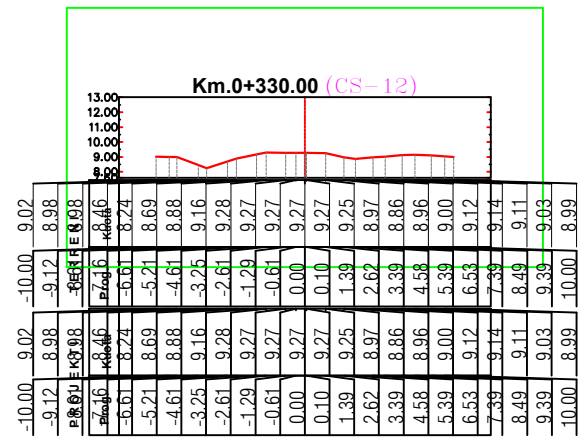

PROFILA TERTHORE