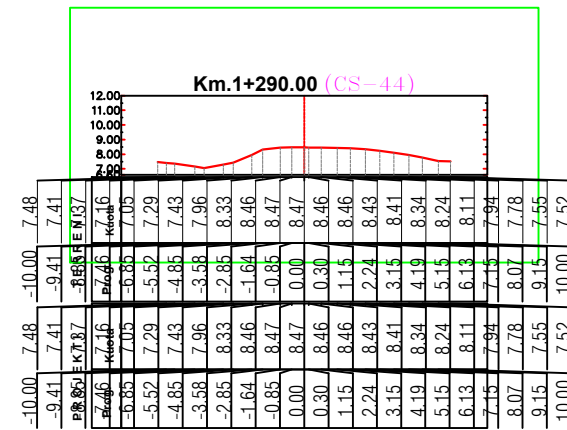

SHKALLA

1 : _

FLETA 08

2022

PROFILA TERTHORE

PROFILA TERTHORE

REPUBLIKA E SHQIPERISE
BASHKIA KRUIJE

PROJEKT ZBATIMI
"SISTEMIM-ASFALTIM I RRUGËS SË "BREGUT TE LUMIT",
GRAMEZ, NJ.A.THUMANE, KRUIJË.