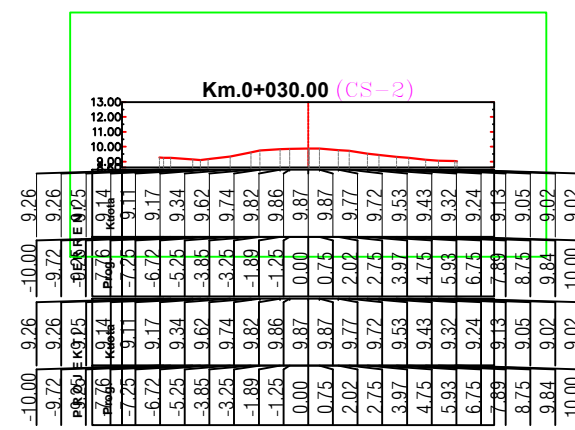

PROFILA TERTHORE

REPUBLIKA E SHQIPERISE
BASHKIA KRUJE

"HMK CONSULTING" shpk

PROJEKT ZBATIMI
"SISTEMIM-ASFALTIM I RRUGËS SË "BREGUT TE LUMIT",
GRAMEZ, N.J.A.THUMANE, KRUJË.

PROFILAT TERTHOR

PROJEKTUES : "HMK CONSULTING" sh.p.k.

SHKALLA

1 : _

FLETA 08

2022