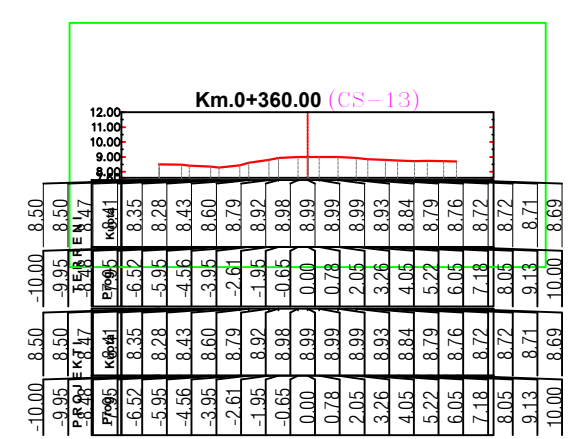

PROFILA TERTHORE