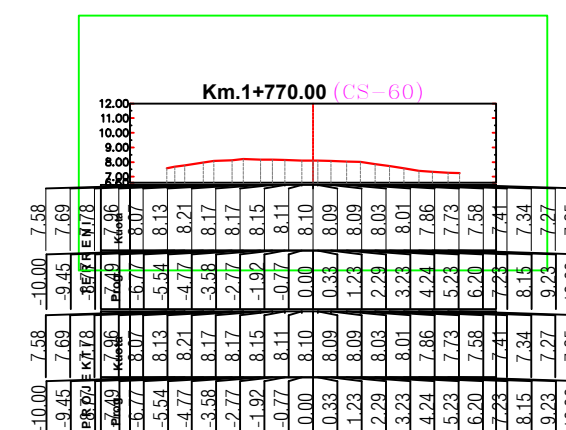

SHKALLA

1 : _

FLETA 08

2022

PROFILA TERTHORE

PROFILA TERTHORE

REPUBLIKA E SHQIPERISE
BASHKIA KRUIJE

PROJEKT ZBATIMI
"SISTEMIM-ASFALTIM I RRUGËS SË "BREGUT TE LUMIT",
GRAMEZ, NJ.A.THUMANE, KRUIJË.