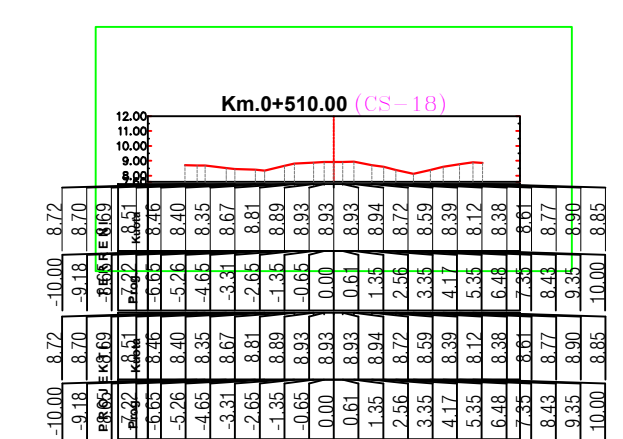

PROFILA TERTHORE

REPUBLIKA E SHQIPERISE
BASHKIA KRUJE

"HMK CONSULTING" shpk

PROJEKT ZBATIMI
"SISTEMIM-ASFALTIM I RRUGËS SË "BREGUT TE LUMIT",
GRAMEZ, N.J.A.THUMANE, KRUJË.

PROFILAT TERTHOR

PROJEKTUES : "HMK CONSULTING" sh.p.k.

SHKALLA

1 : _

FLETA 08

2022