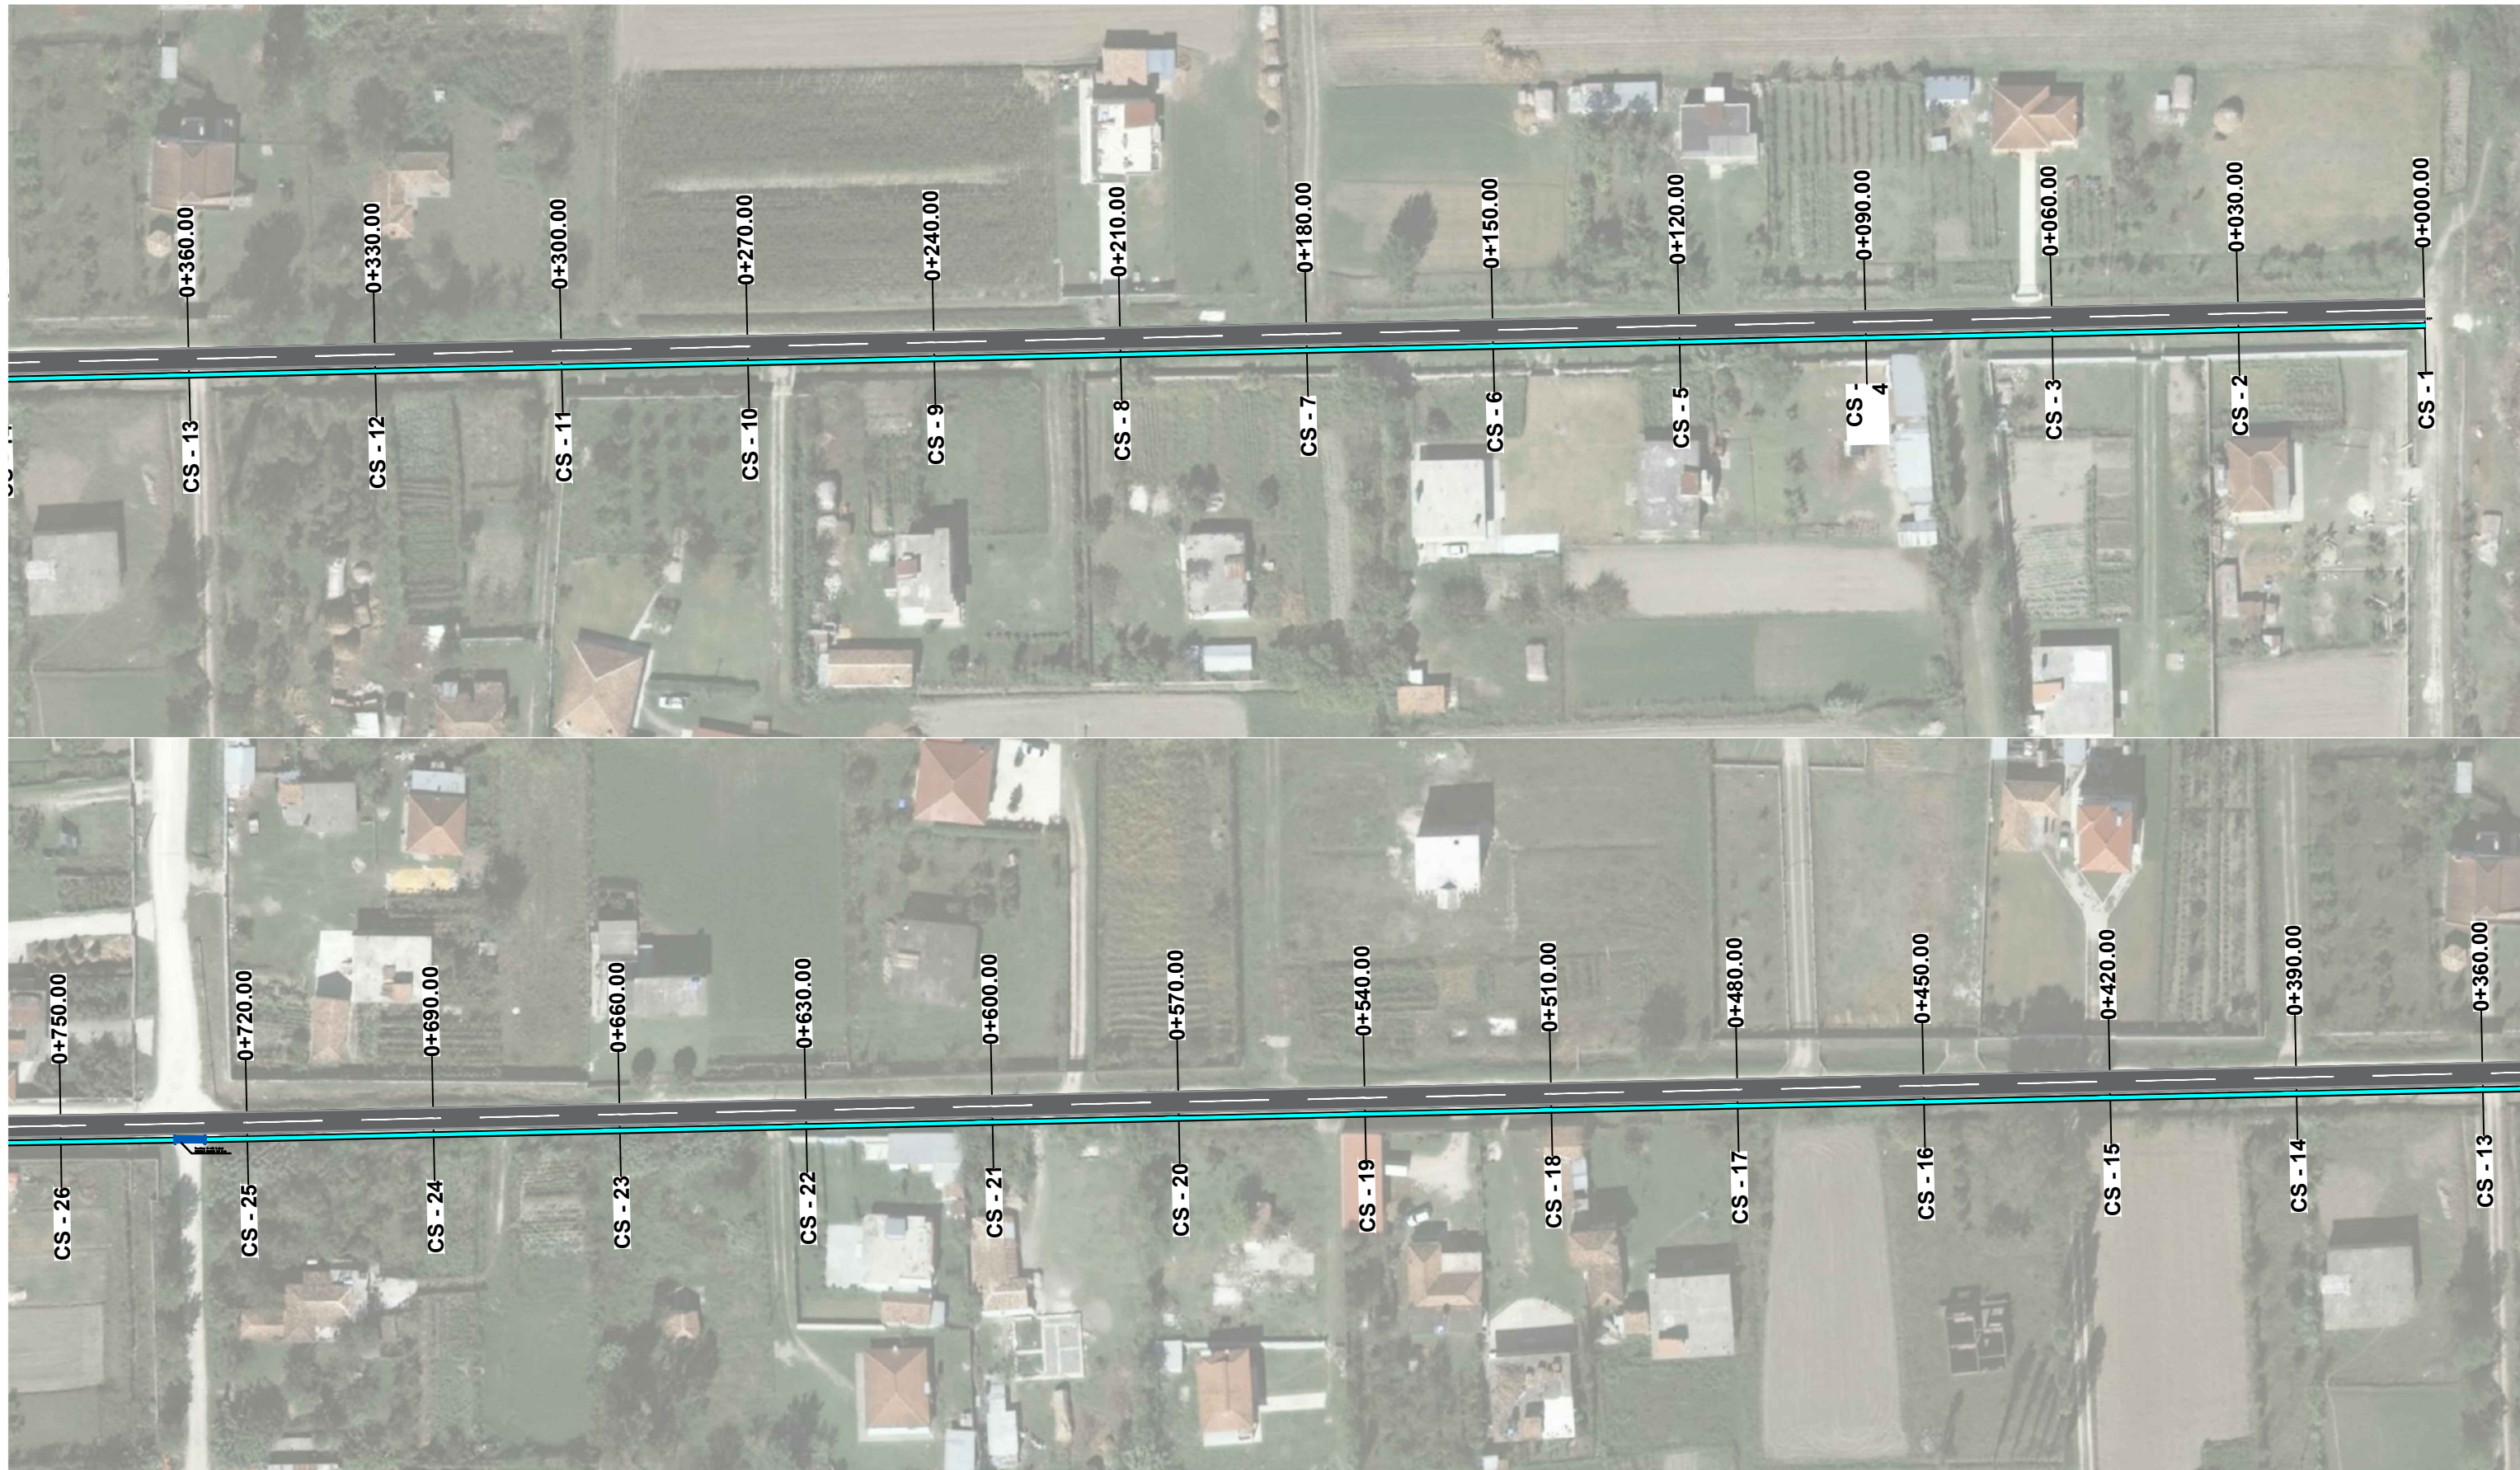

PLANIMETRIA E RRUGES

REPUBLIKA E SHQIPERISE
BASHKIA KRUJE

PROJEKT ZBATIMI
"SISTEMIM-ASFALTIM I RRUGËS SË "BREGUT TE LUMIT",
GRAMEZ, NJ.A.THUMANE, KRUJË.

RILEVIMI TOPOGRAFIK

PROJEKTUES : " HMK CONSULTING" sh.p.k.

FLETA 03

" HMK CONSULTING" shpk

SHKALLA

1 : __

2022