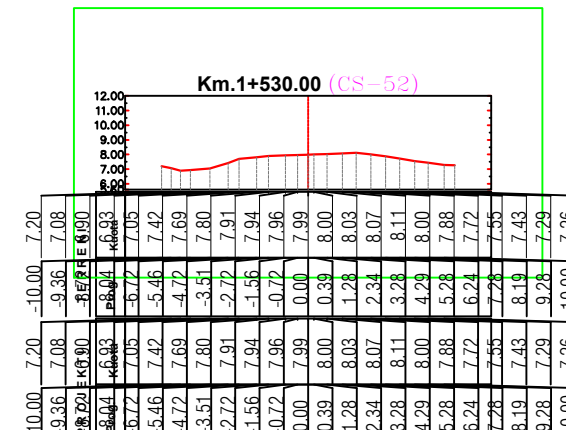

SHKALLA

1 : _

FLETA 08

2022

PROFILA TERTHORE

PROFILA TERTHORE

REPUBLIKA E SHQIPERISE
BASHKIA KRUIJE

PROJEKT ZBATIMI
"SISTEMIM-ASFALTIM I RRUGËS SË "BREGUT TE LUMIT",
GRAMEZ, NJ.A.THUMANE, KRUIJË.