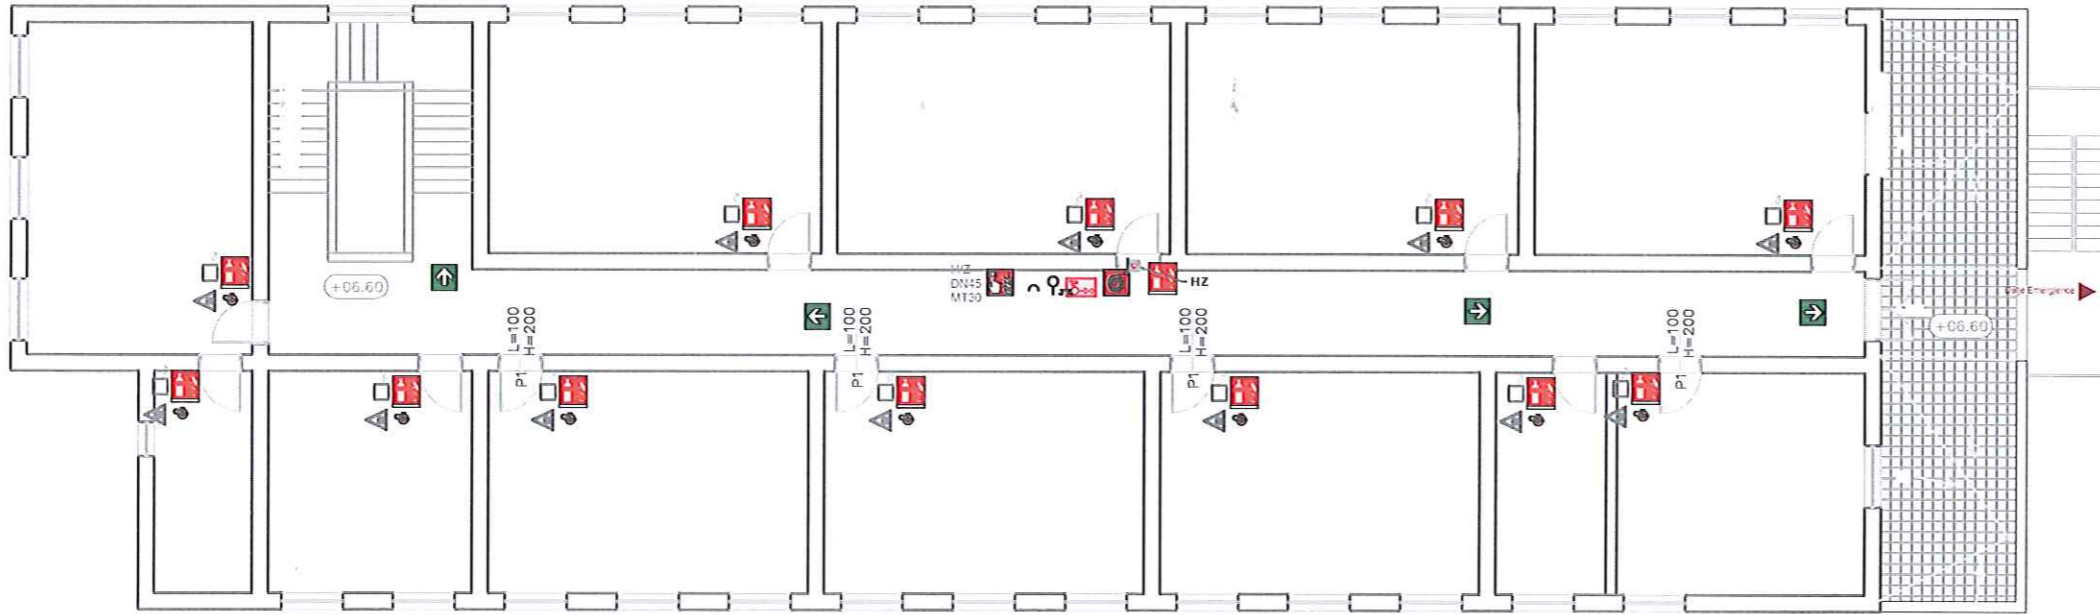

PUNOI

Ing. Edion SHTYLLA

Edion Shtylla

PROJEKTI I IMPLANTIT TE MBROJTIES NDAJ ZJARRIT DHE SHPETIMIT PER SHKOLLEN 9- VJECARE "RILINDJA"

KATI I DYTE

BASHKIA GRAMSH

LEGJENDA:

SINJALISTIKA :