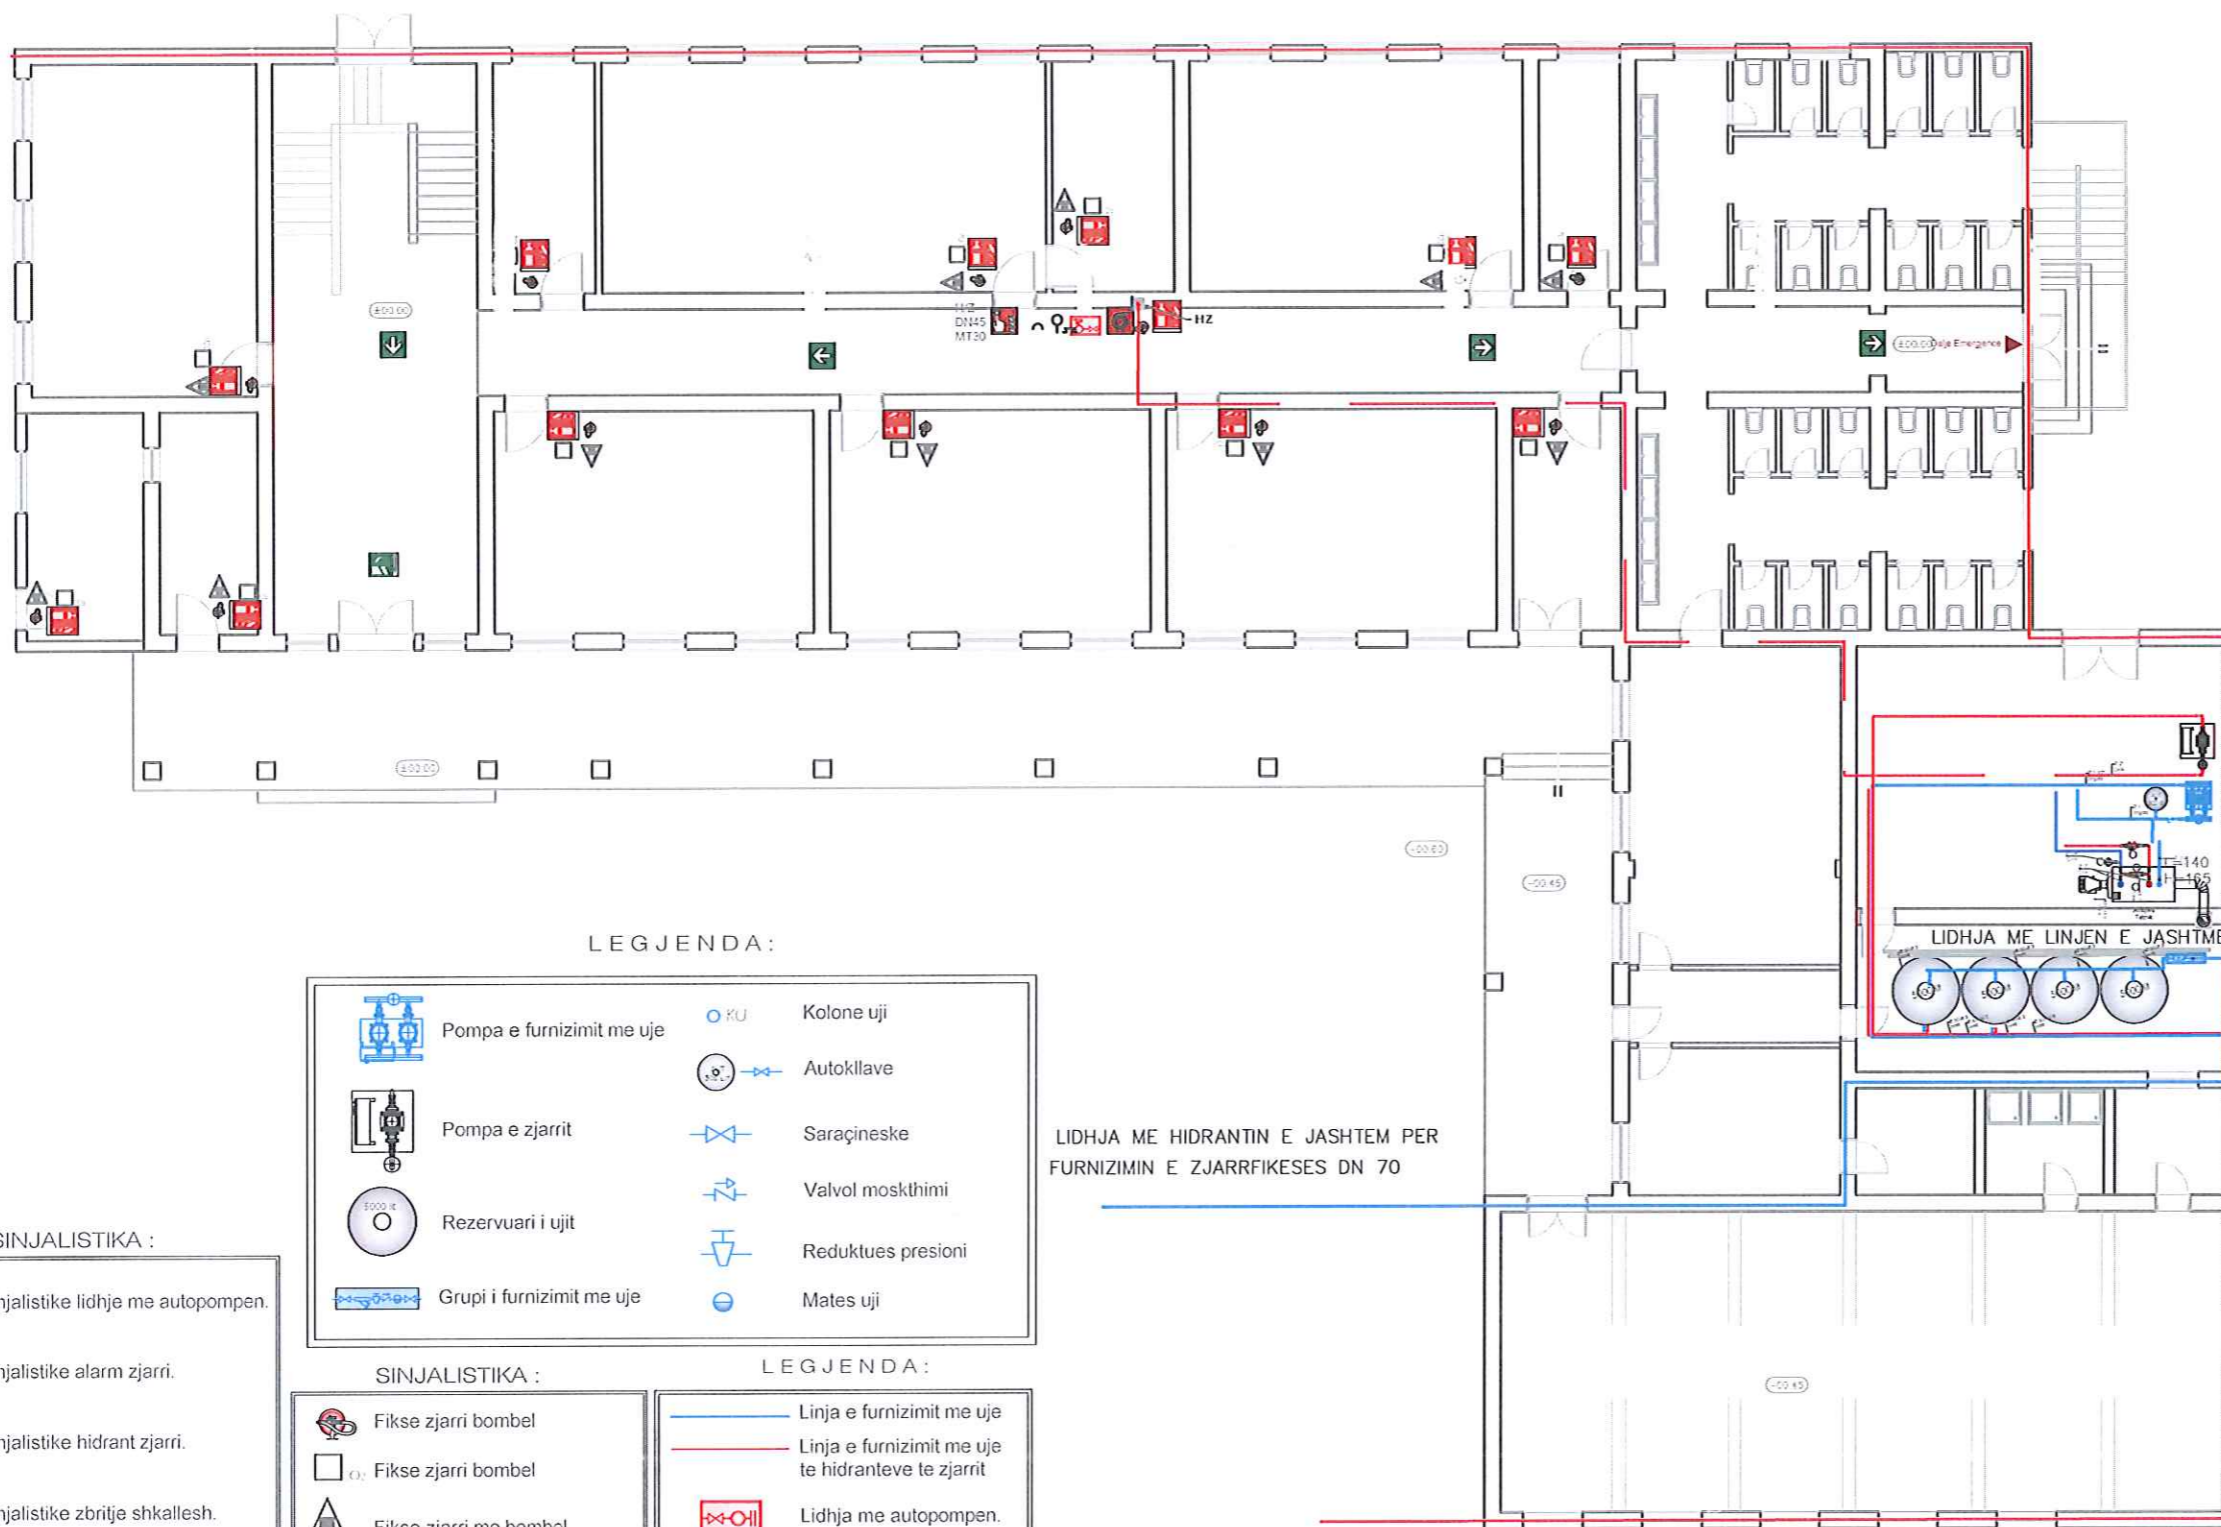

PROJEKTI I IMPLANTIT TE MBROJTIES NDAJ ZJARRIT DHE SHPETIMIT PER SHKOLLEN 9- VJECARE "RILINDJA"

KATI PERDHE

BASHKIA GRAMSH

LEGJENDA: