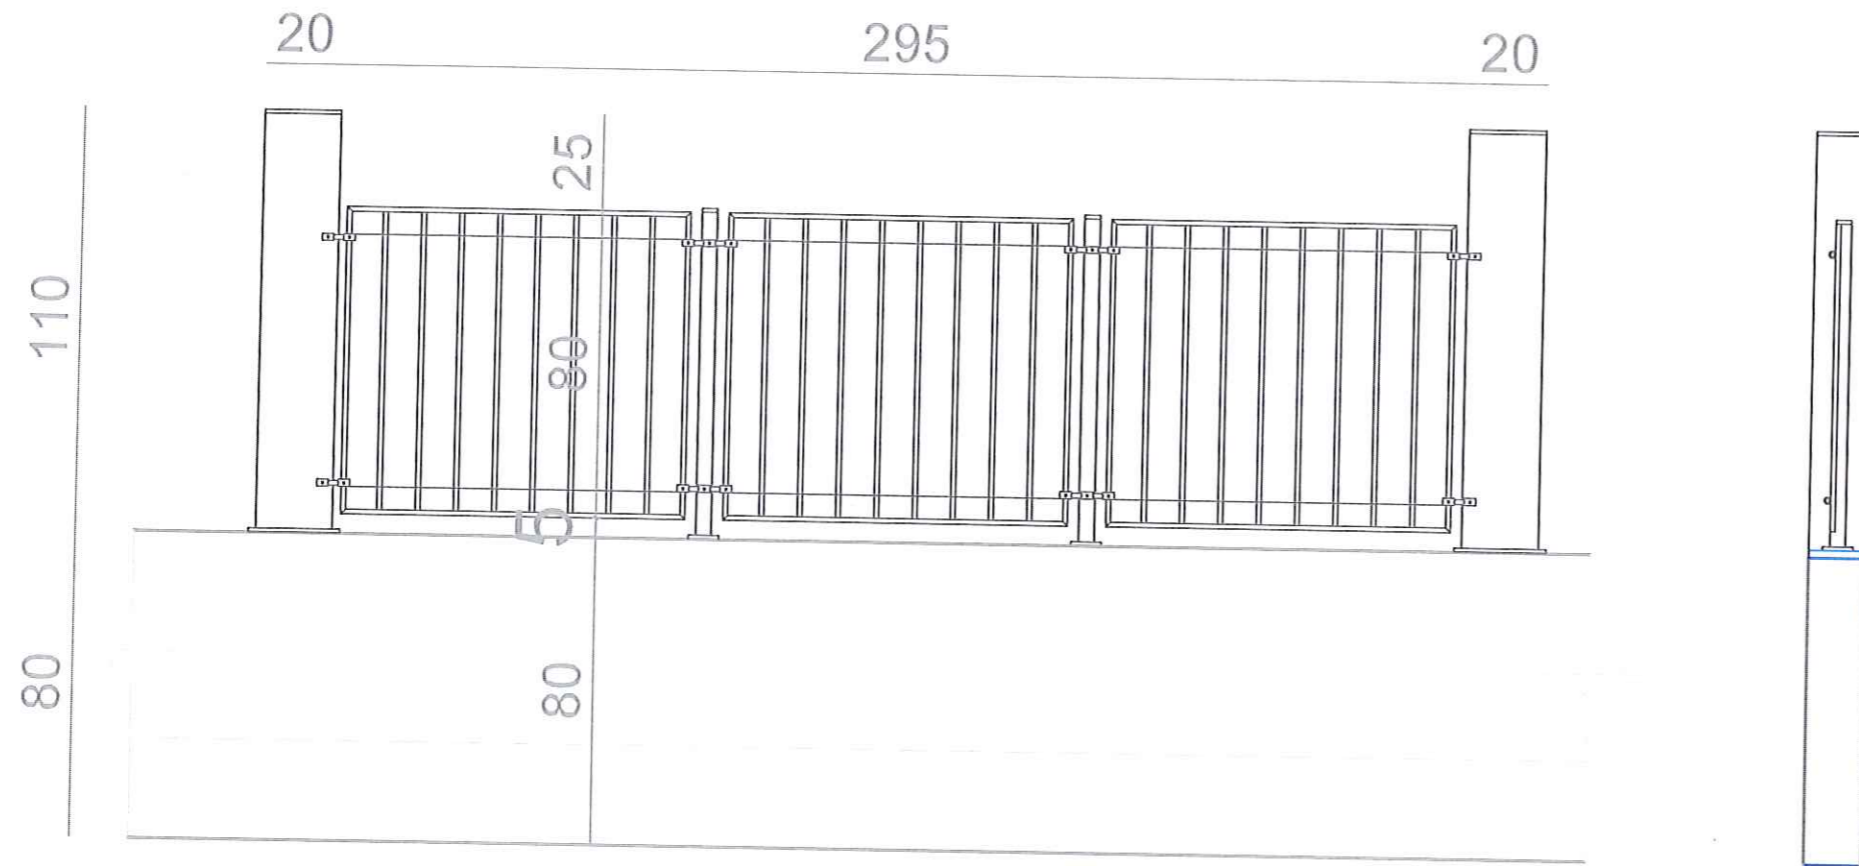

MUKI RRETHUES