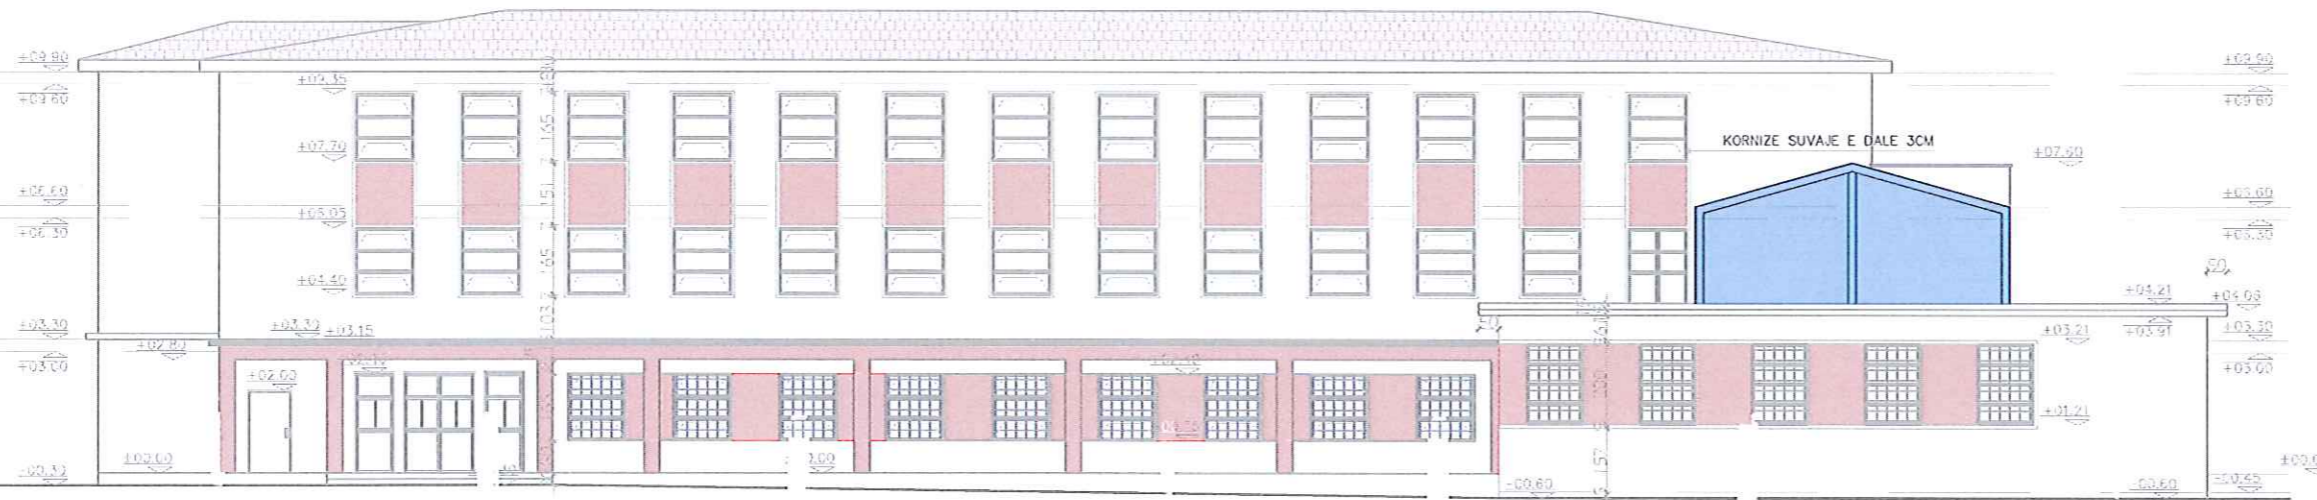

Fasada Lindore