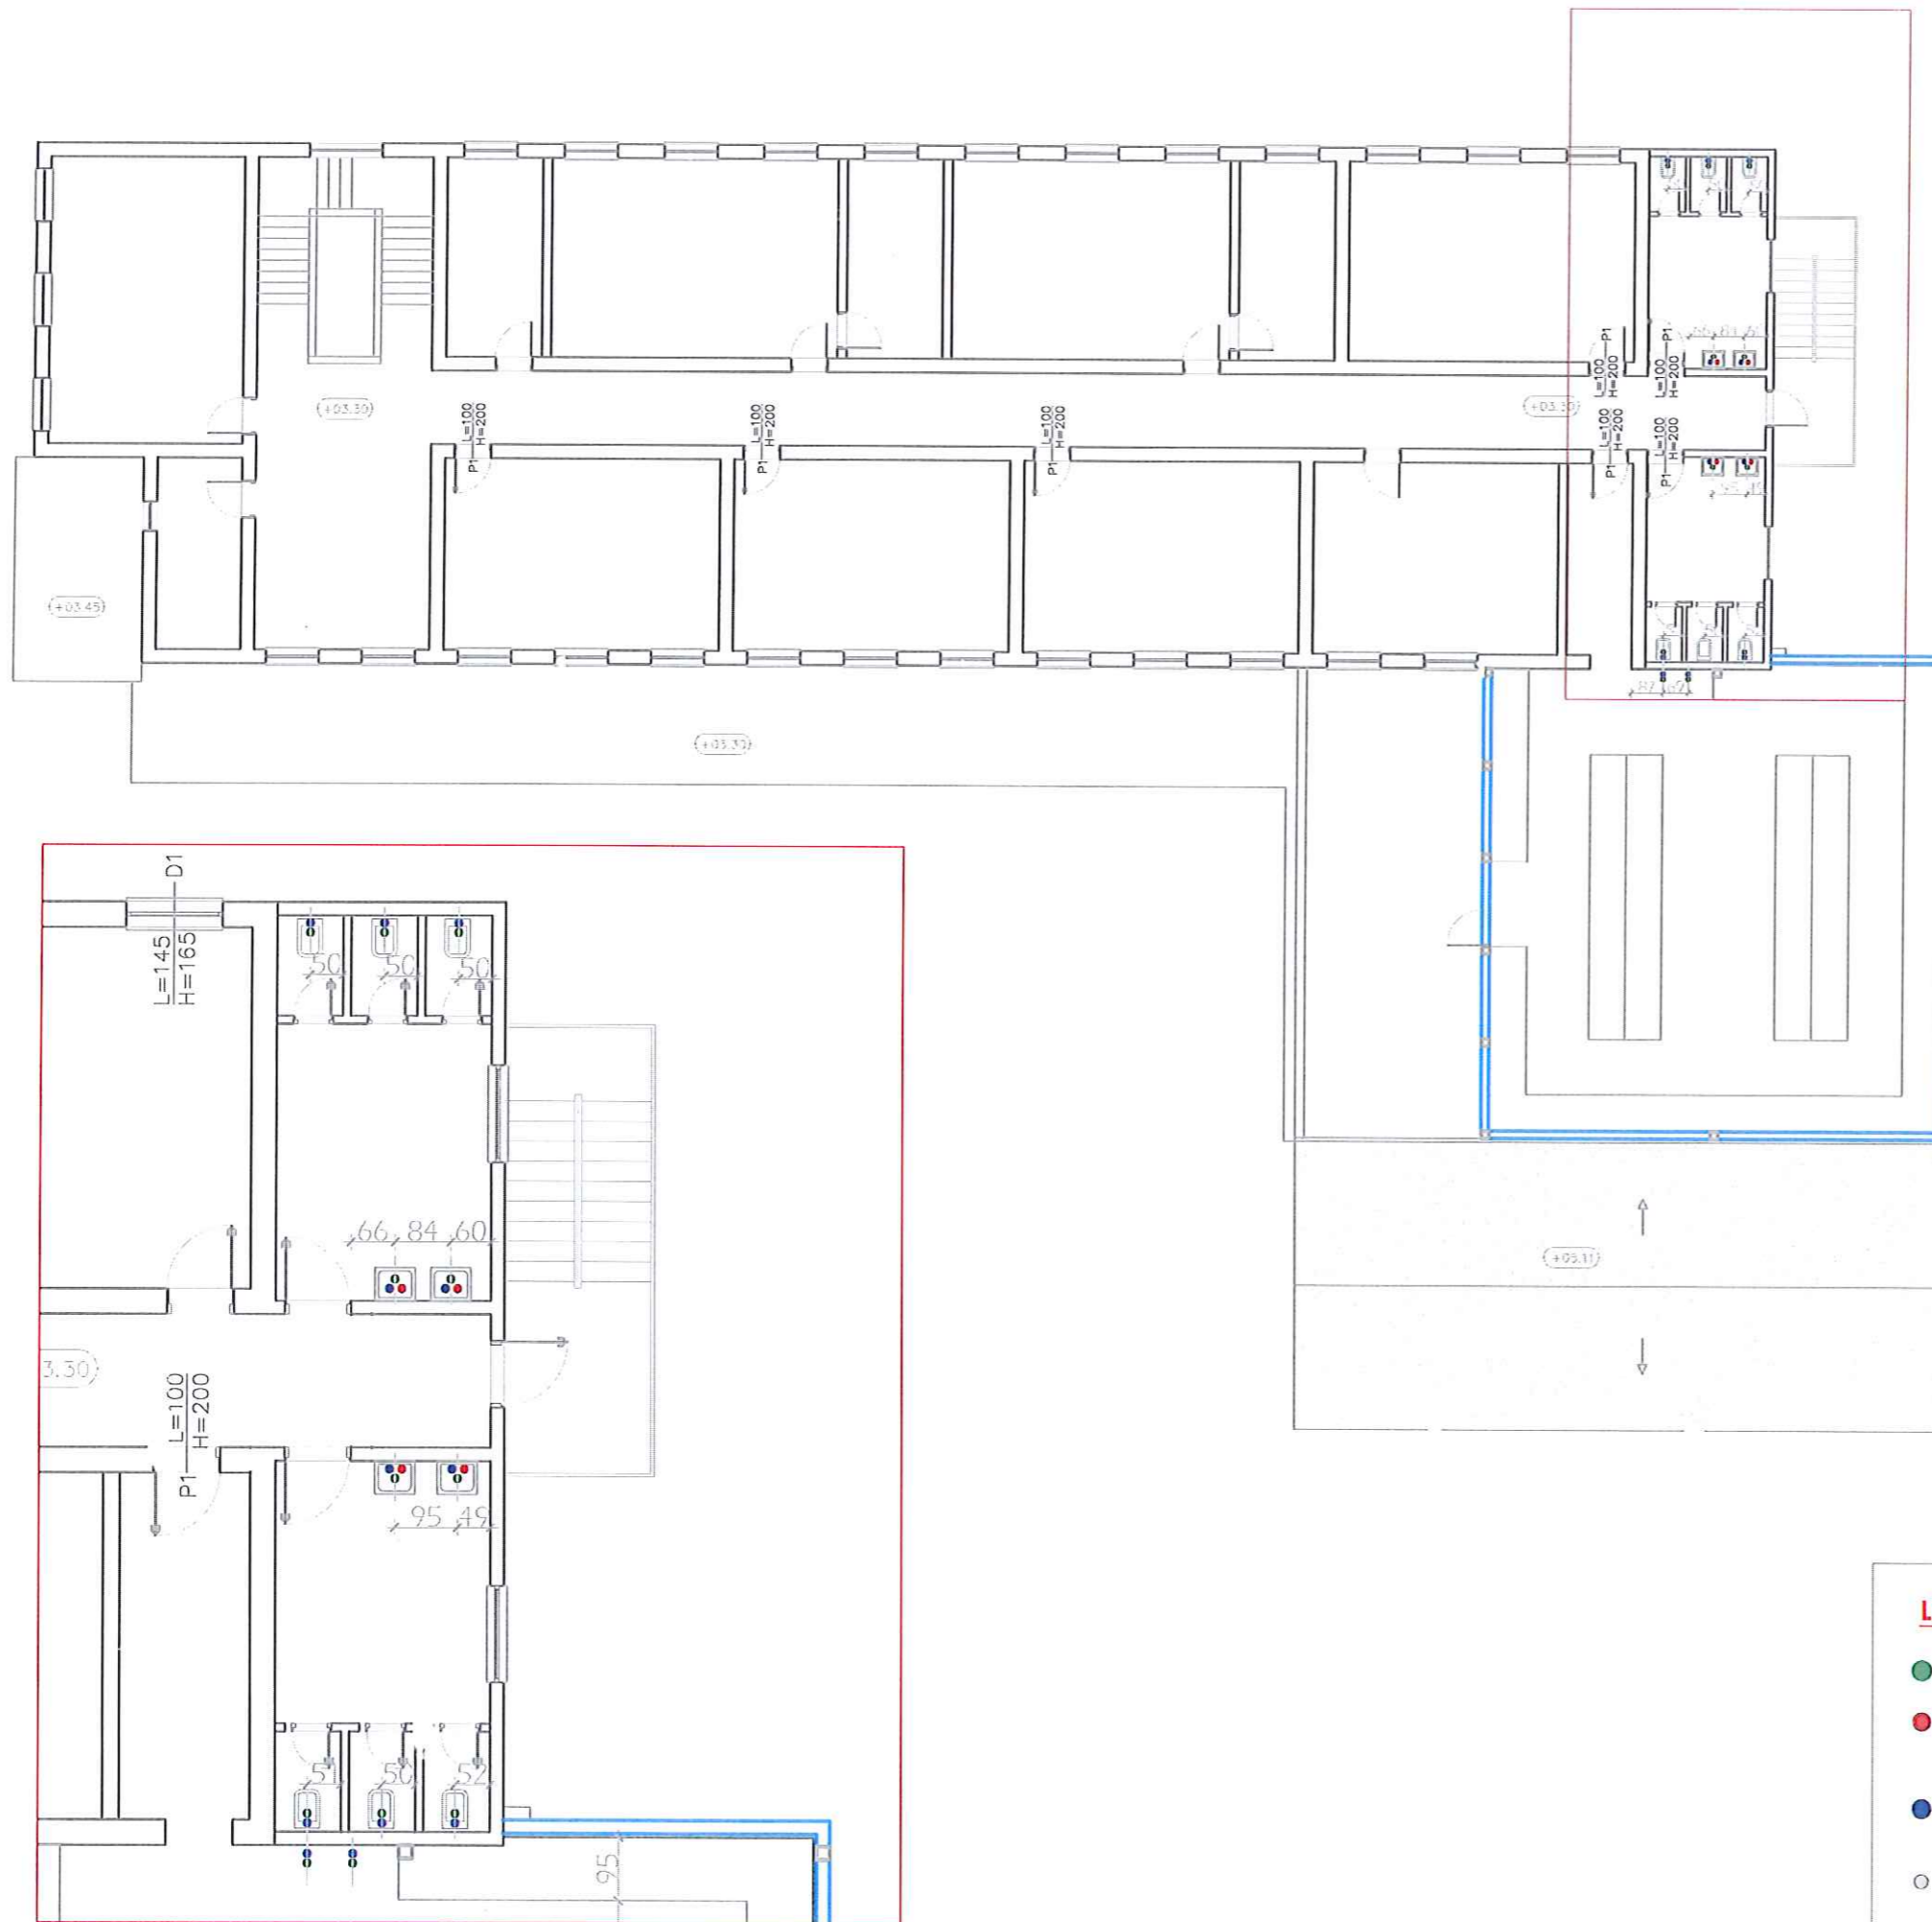

PLANI HIDRAULIK KATI PARE

1. **LEGJENDE:**
2. TUB SHKARKIMI
   - FURNIZIM ME UJE TE NGROHTE
   - FURNIZIM ME UJE TE FTOHTE
   - PILETE SHKARKIMI

**MIRATOHET
KRYETARI I BASHKISE
BESION AJAZI**