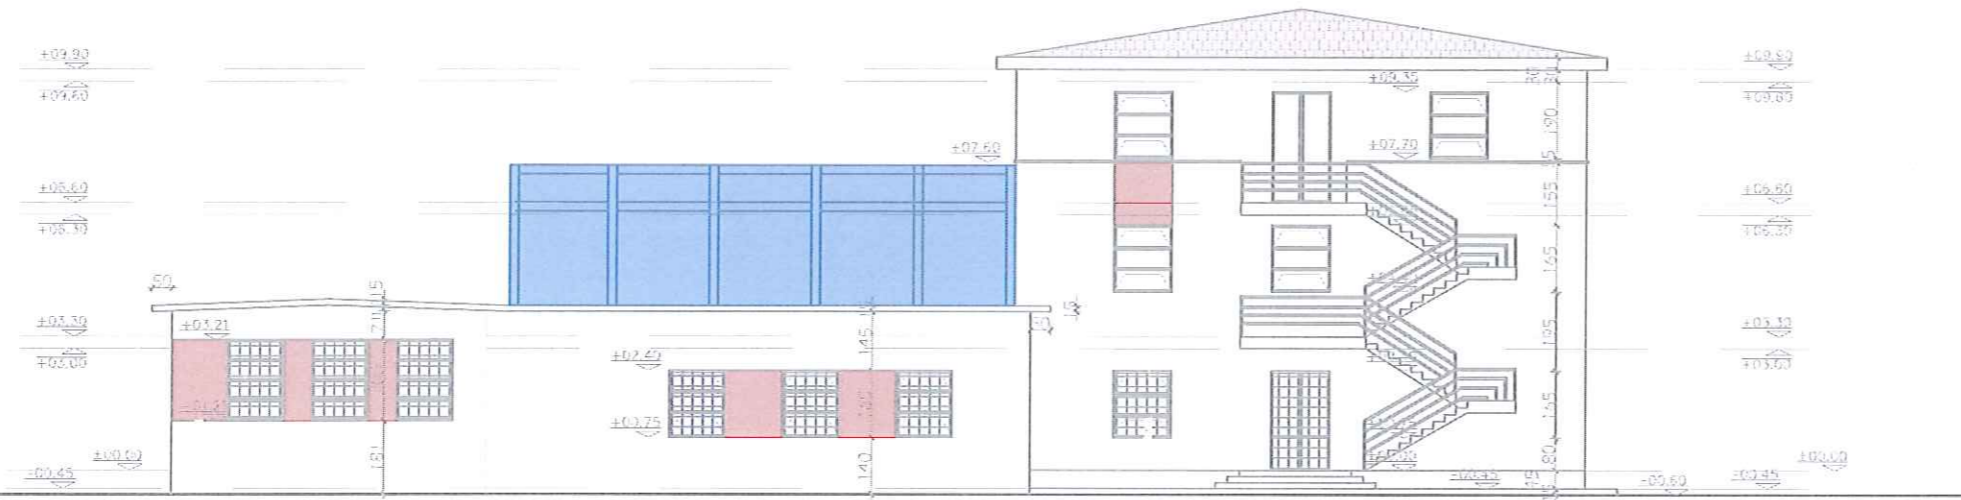

Fasada Veriore