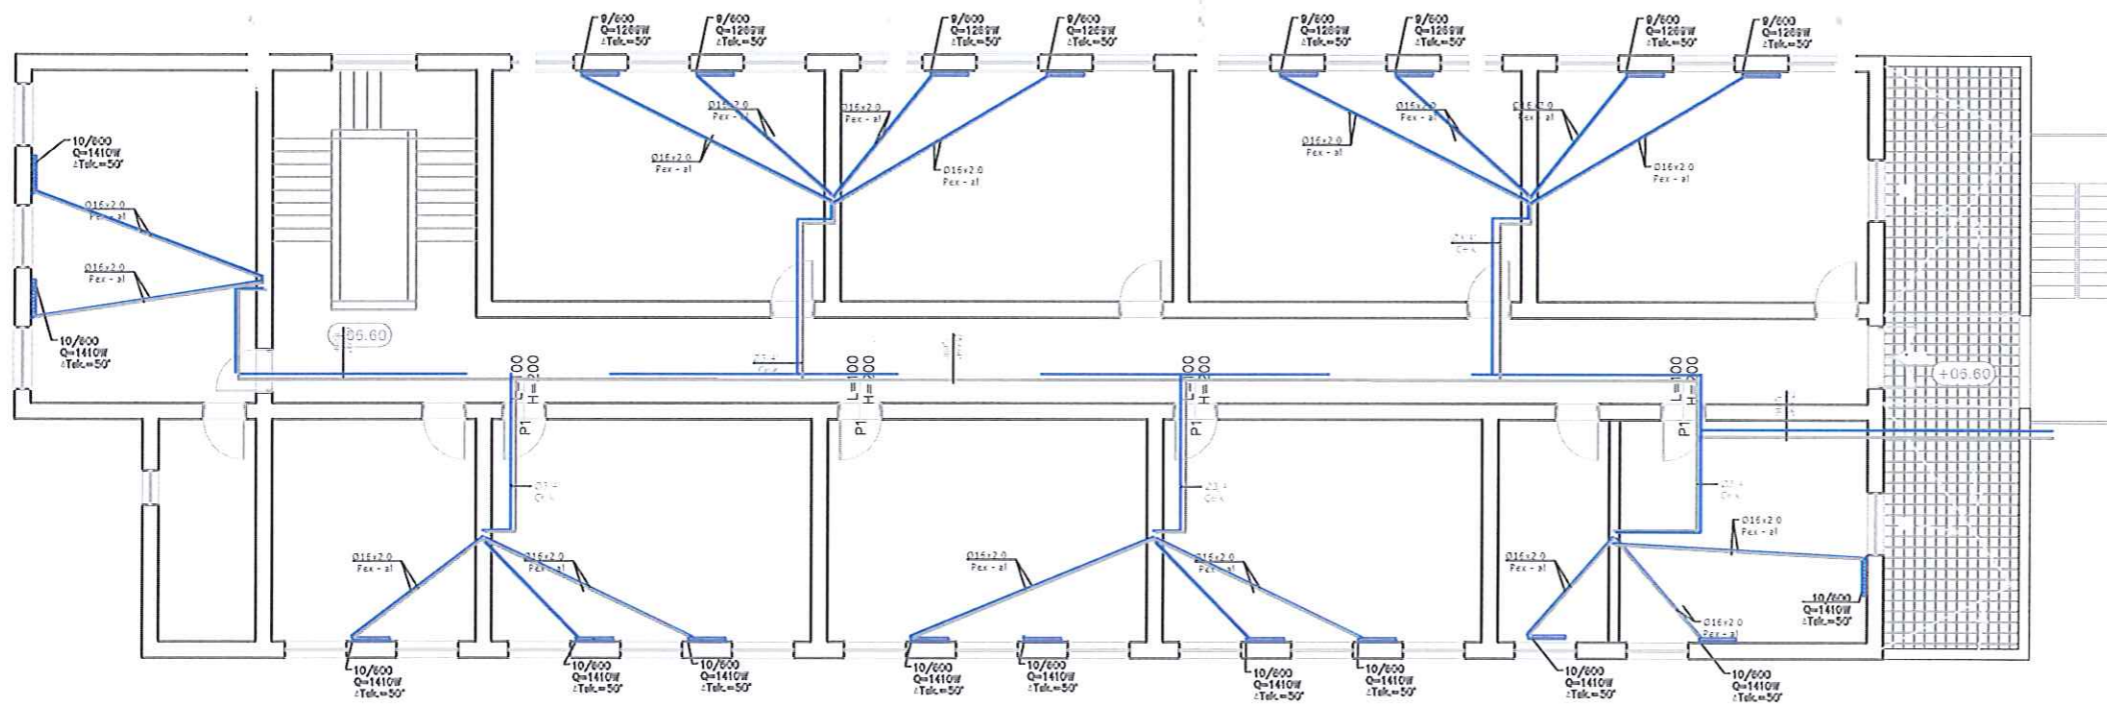

PLANI I INSTALIMEVE TE SISTEMIT TE NGROHJES NE SHKOLLEN "RILINDJA "

KATI I DYTE

BASHKIA GRAMSH