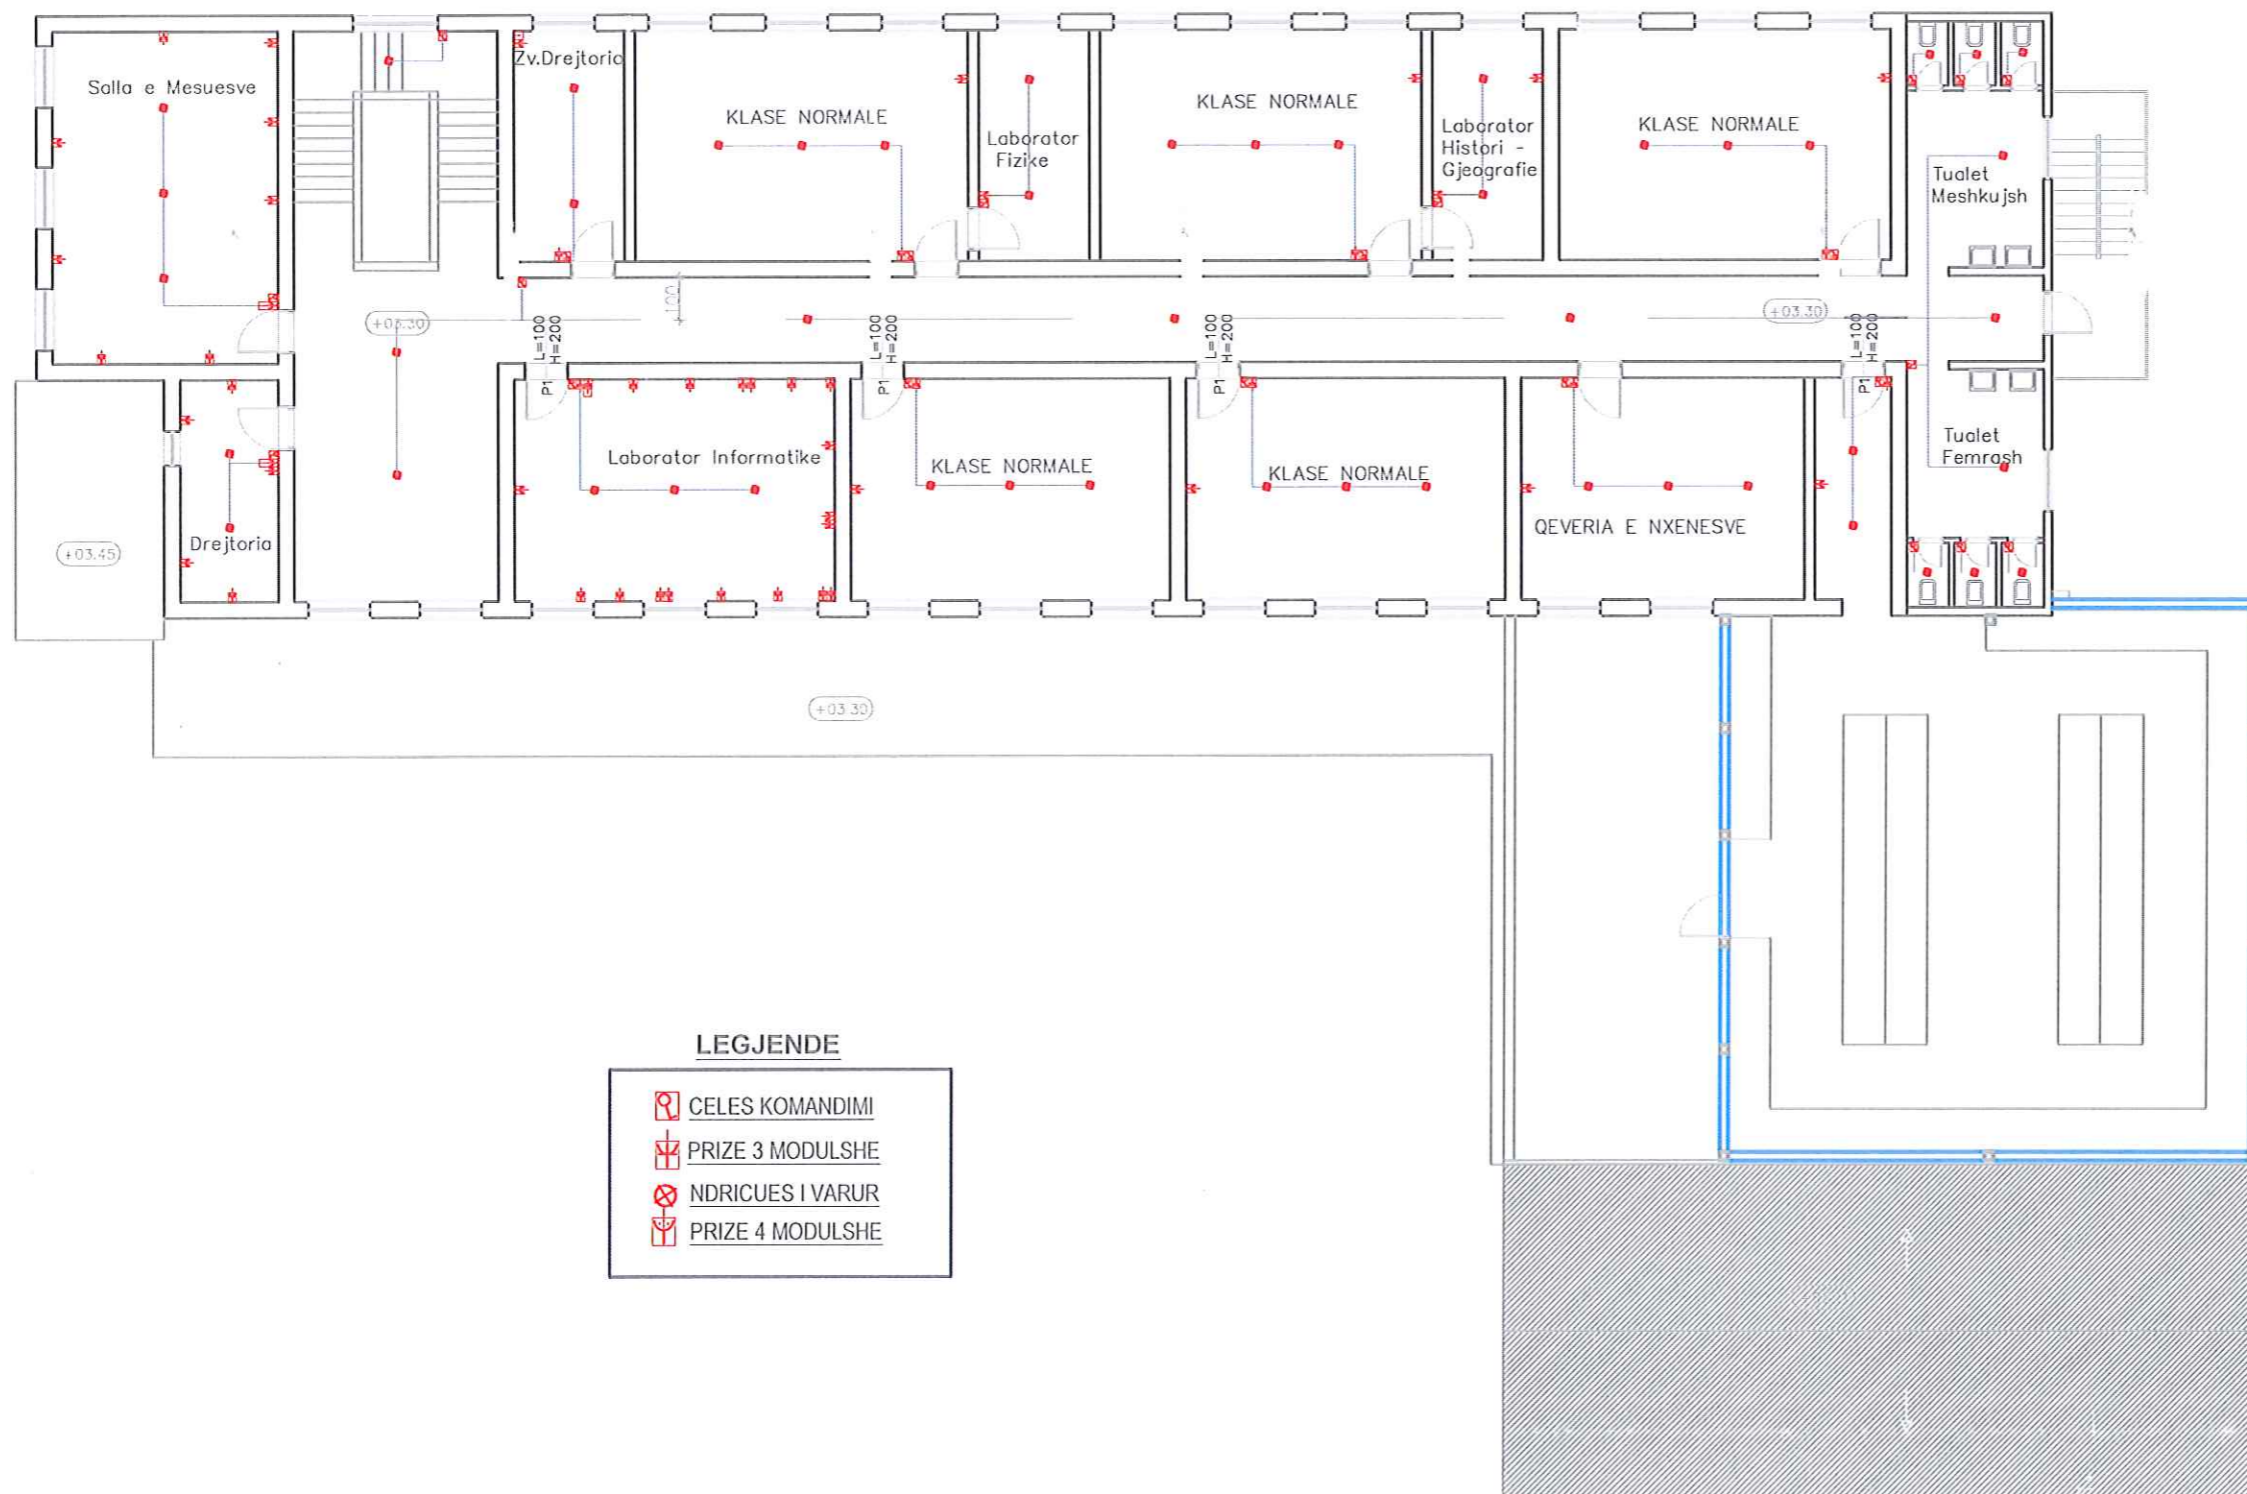

PROJEKTI ELEKTRIK PER SHKOLLEN 9-VJECARE "RILINDJA"

KATI I PARE

BASHKIA GRAMSH

LEGJENDE

- ☐ CELES KOMANDIMI
- ⊕ PRIZE 3 MODULSHE
- ⊗ NDRICUES I VARUR
- ⊕ PRIZE 4 MODULSHE

MIRATOHET

KRYETARI I BASHKISE

BESTON AJAZI