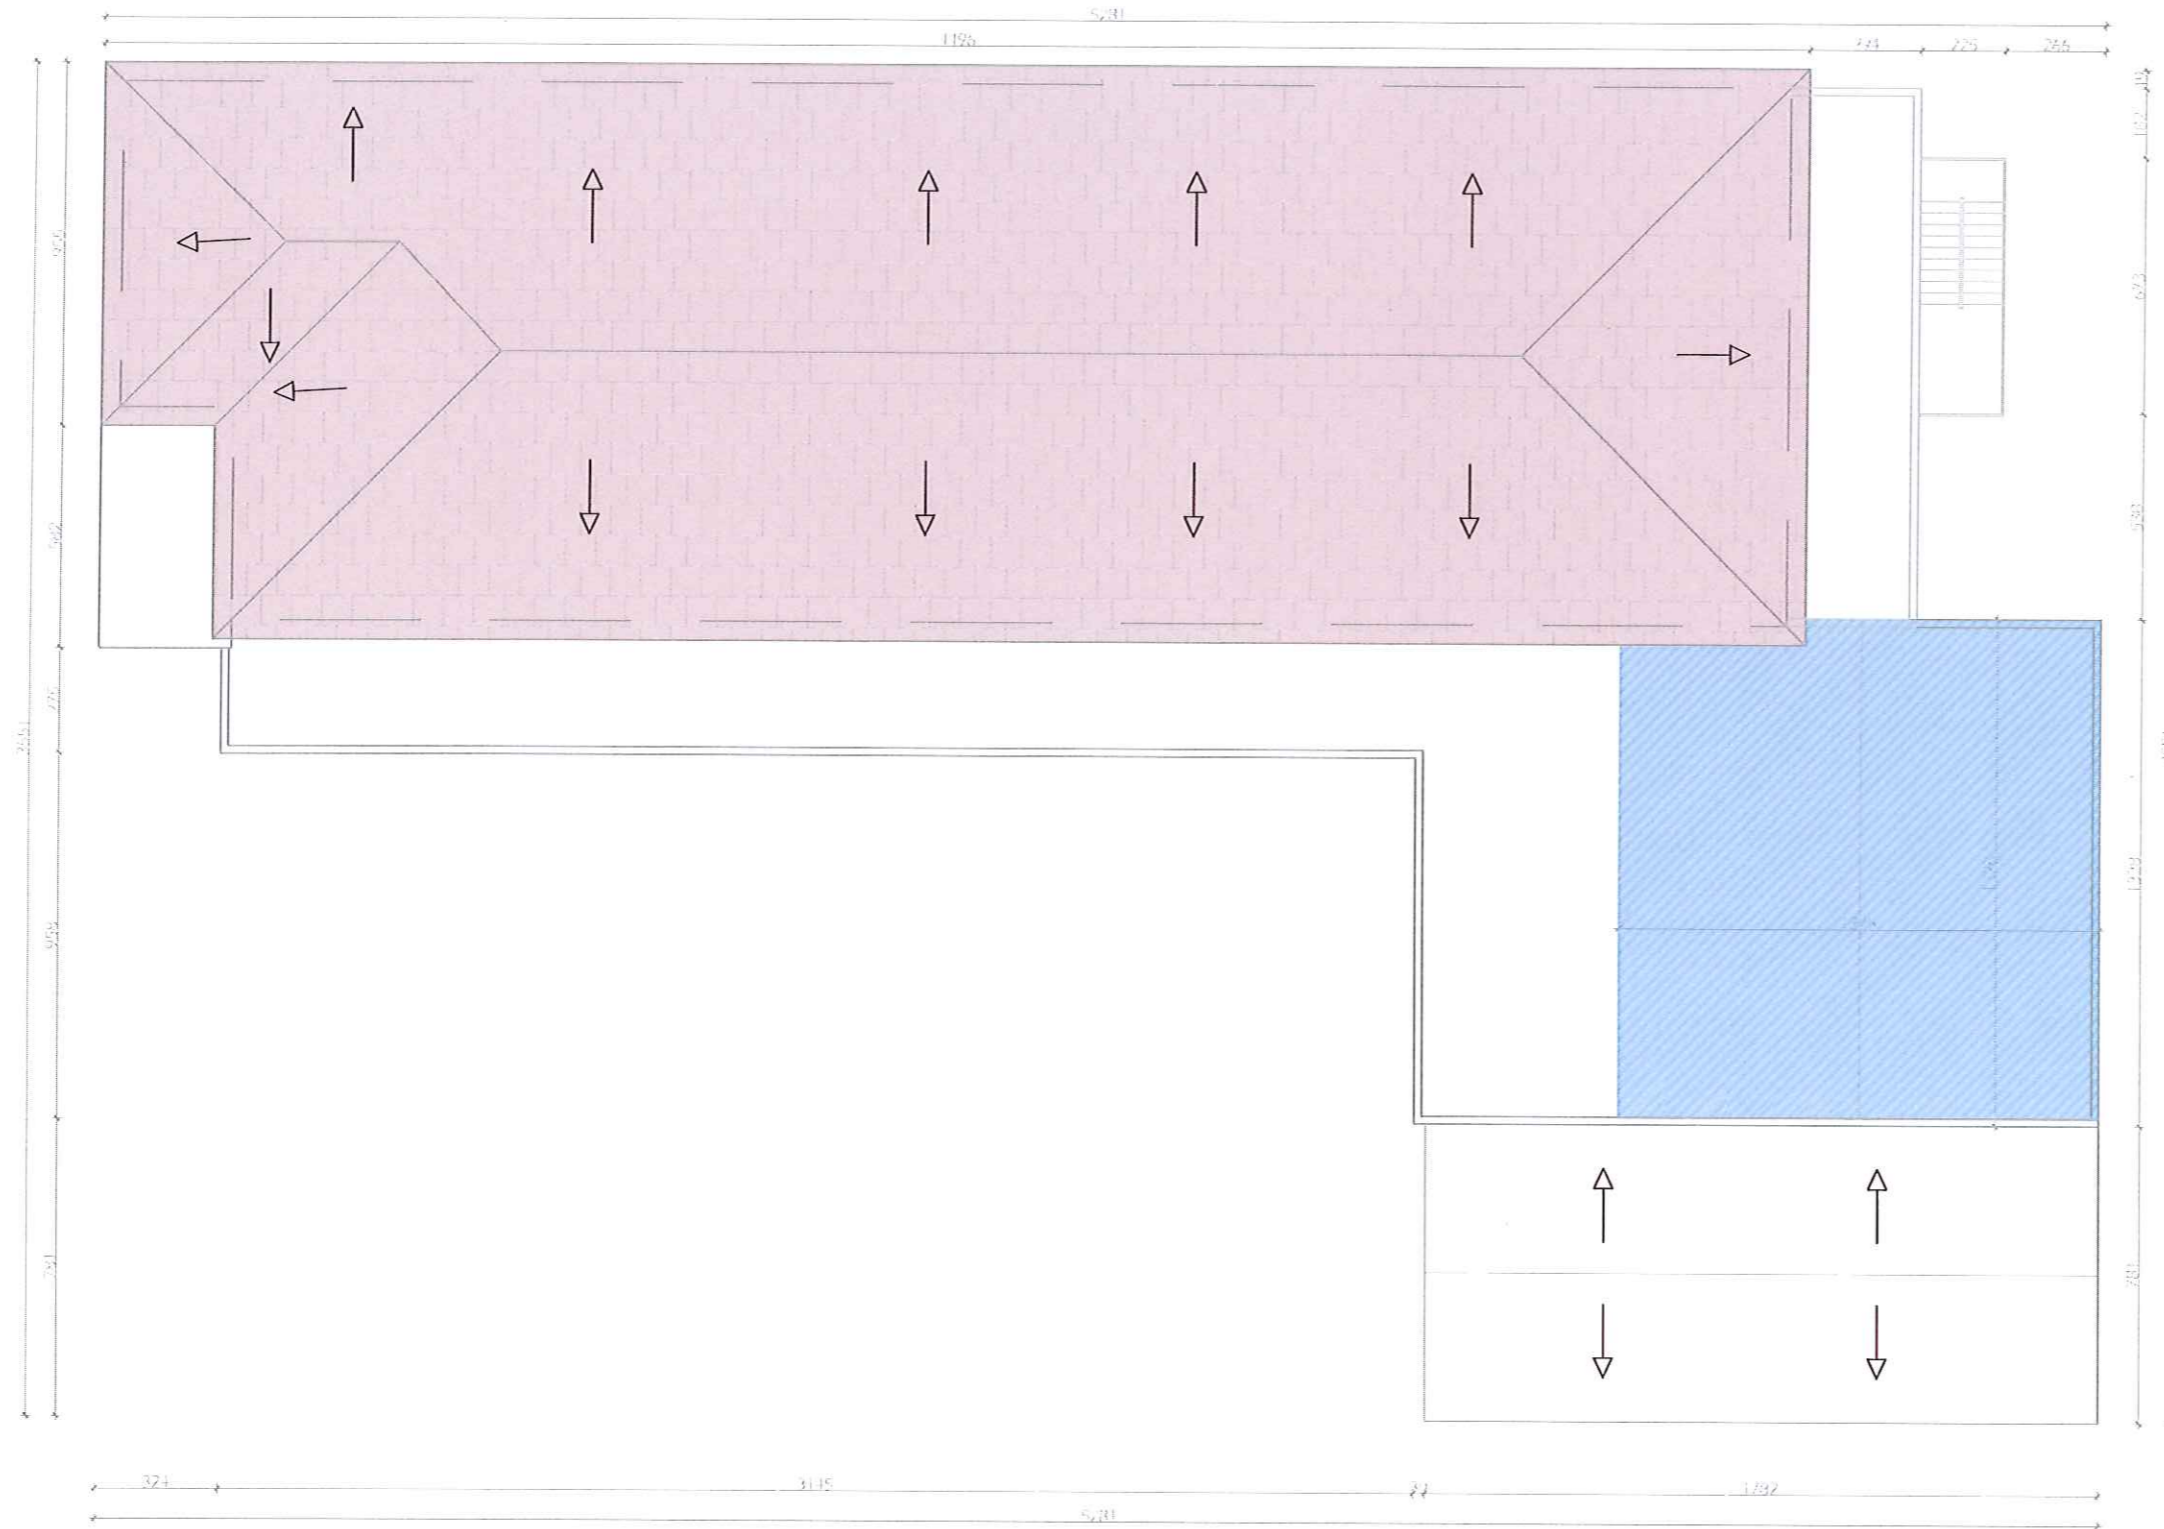

PLANI I MBULIMIT