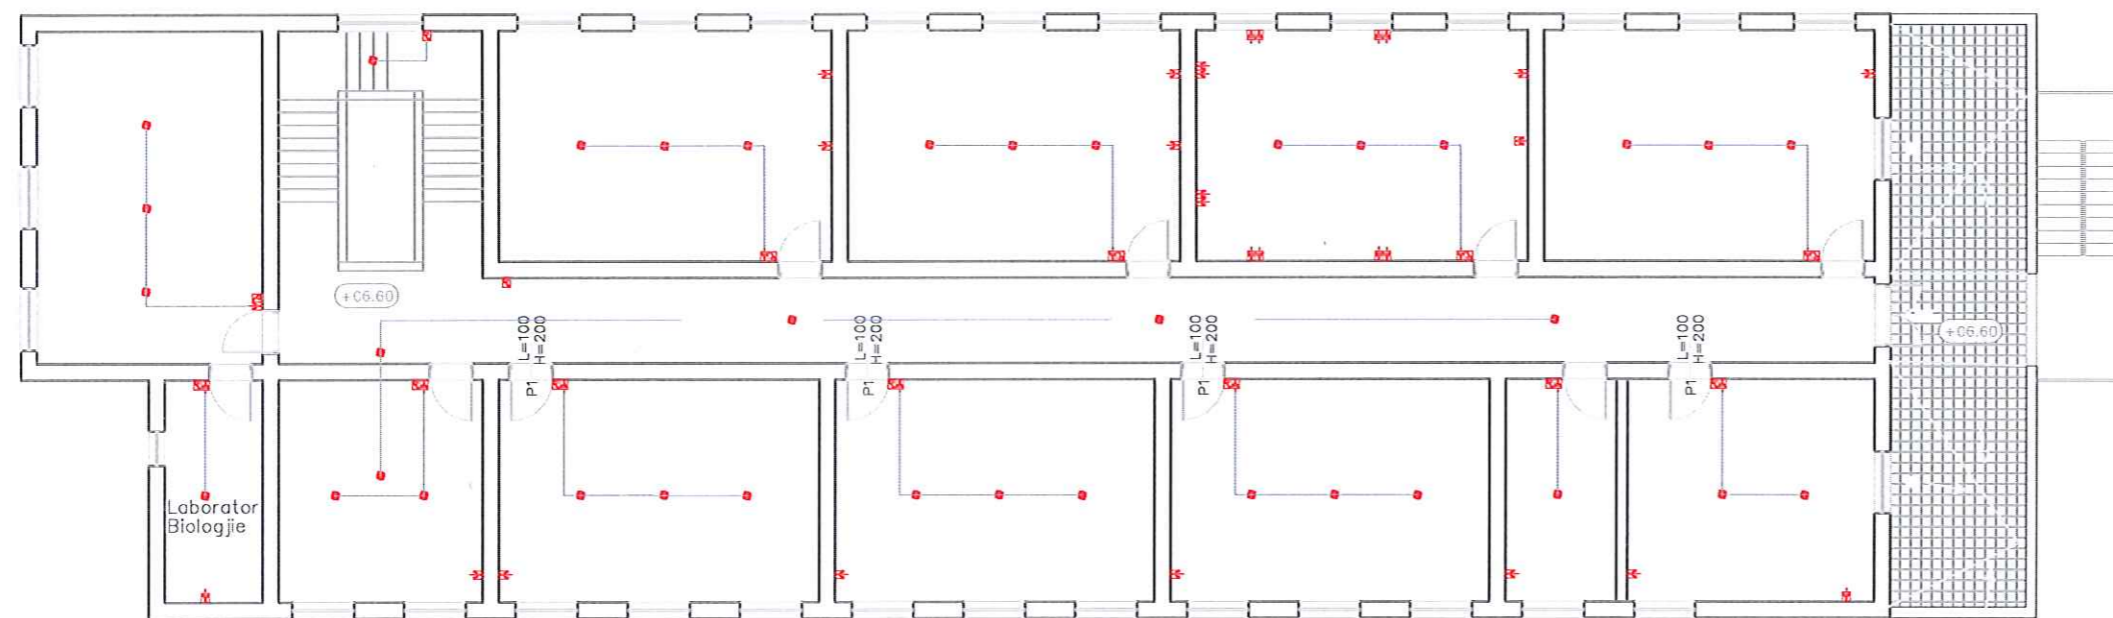

PROJEKTI ELEKTRIK PER SHKOLLEN 9-VJECARE "RILINDJA"

KATI PERDHE

BASHKIA GRAMSH