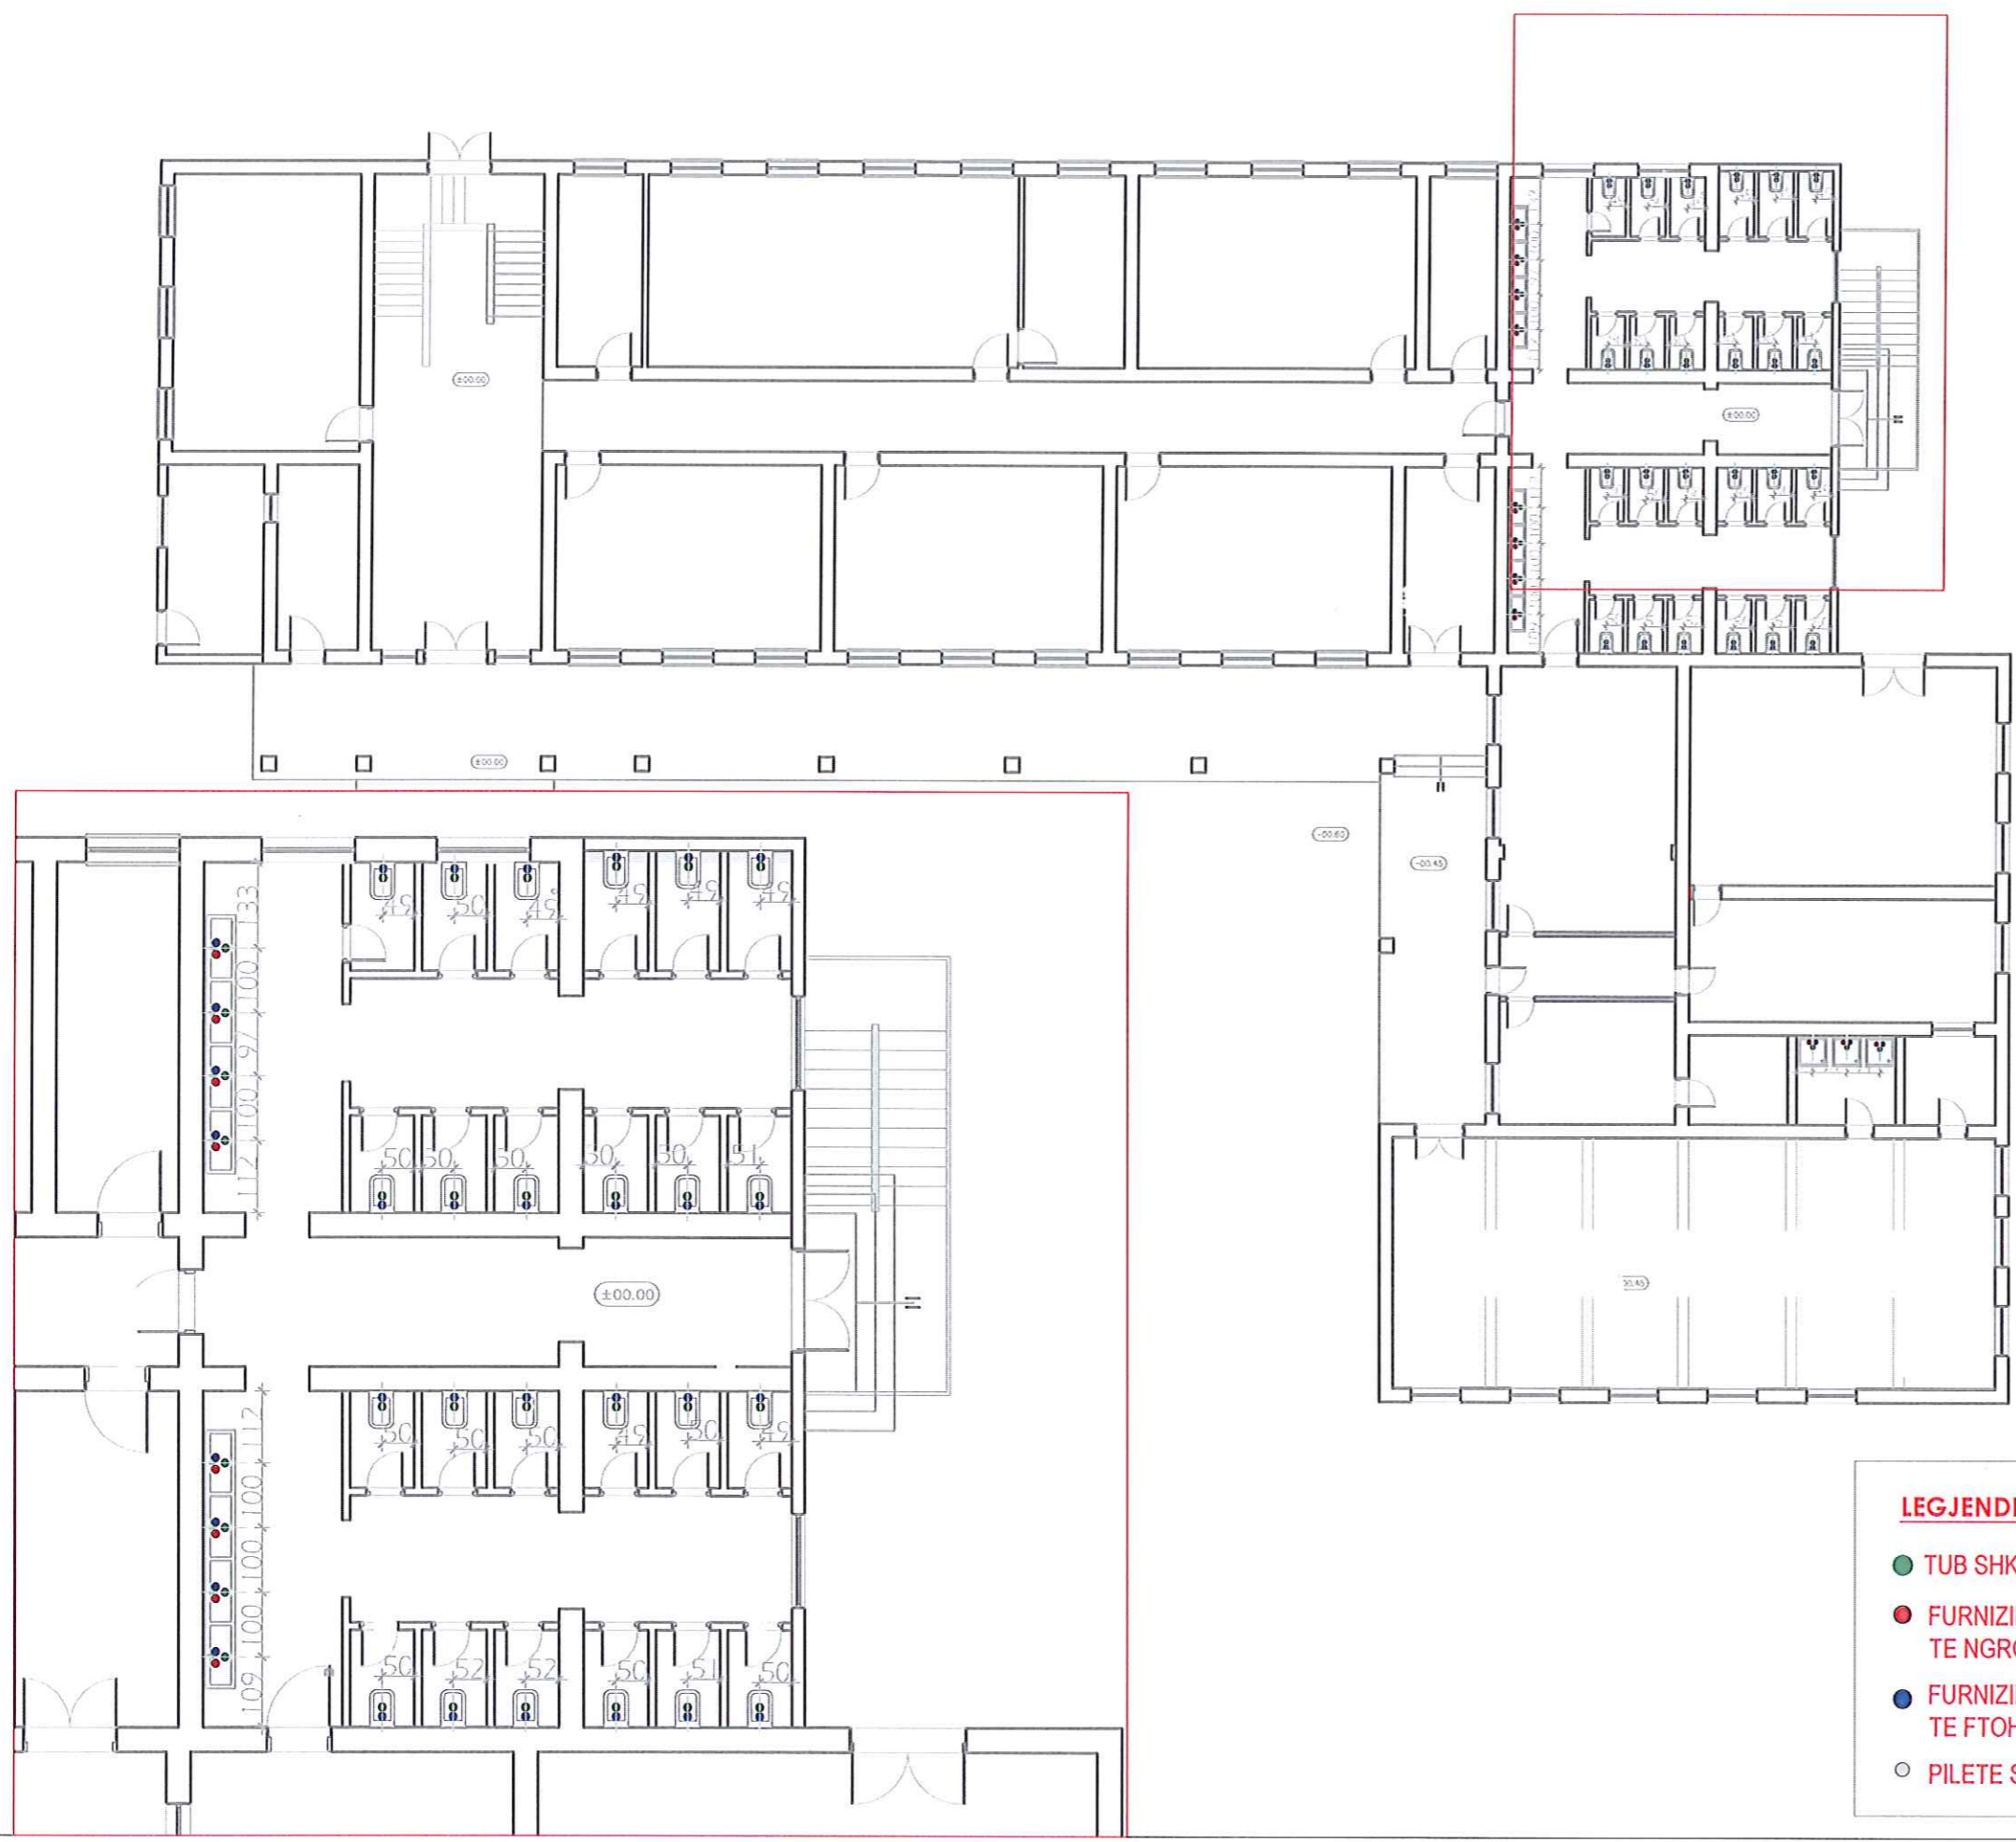

PLANI HIDRAULIK KATI PERDHE

1. **LEGJENDE:**
2. TUB SHKARKIMI
   - FURNIZIM ME UJE TE NGROHTE
   - FURNIZIM ME UJE TE FTOHTE
   - PILETE SHKARKIMI

MIRATOHET
KRYETARI I BASHKISE

BESION AJAZI

DREJTORI
DREJTORIA E PLANIFIKIMIT
TE TERRITORIT

ING. ORGENT ÇONIKU

PUNOI

Ark. AMARILDO KARAJ