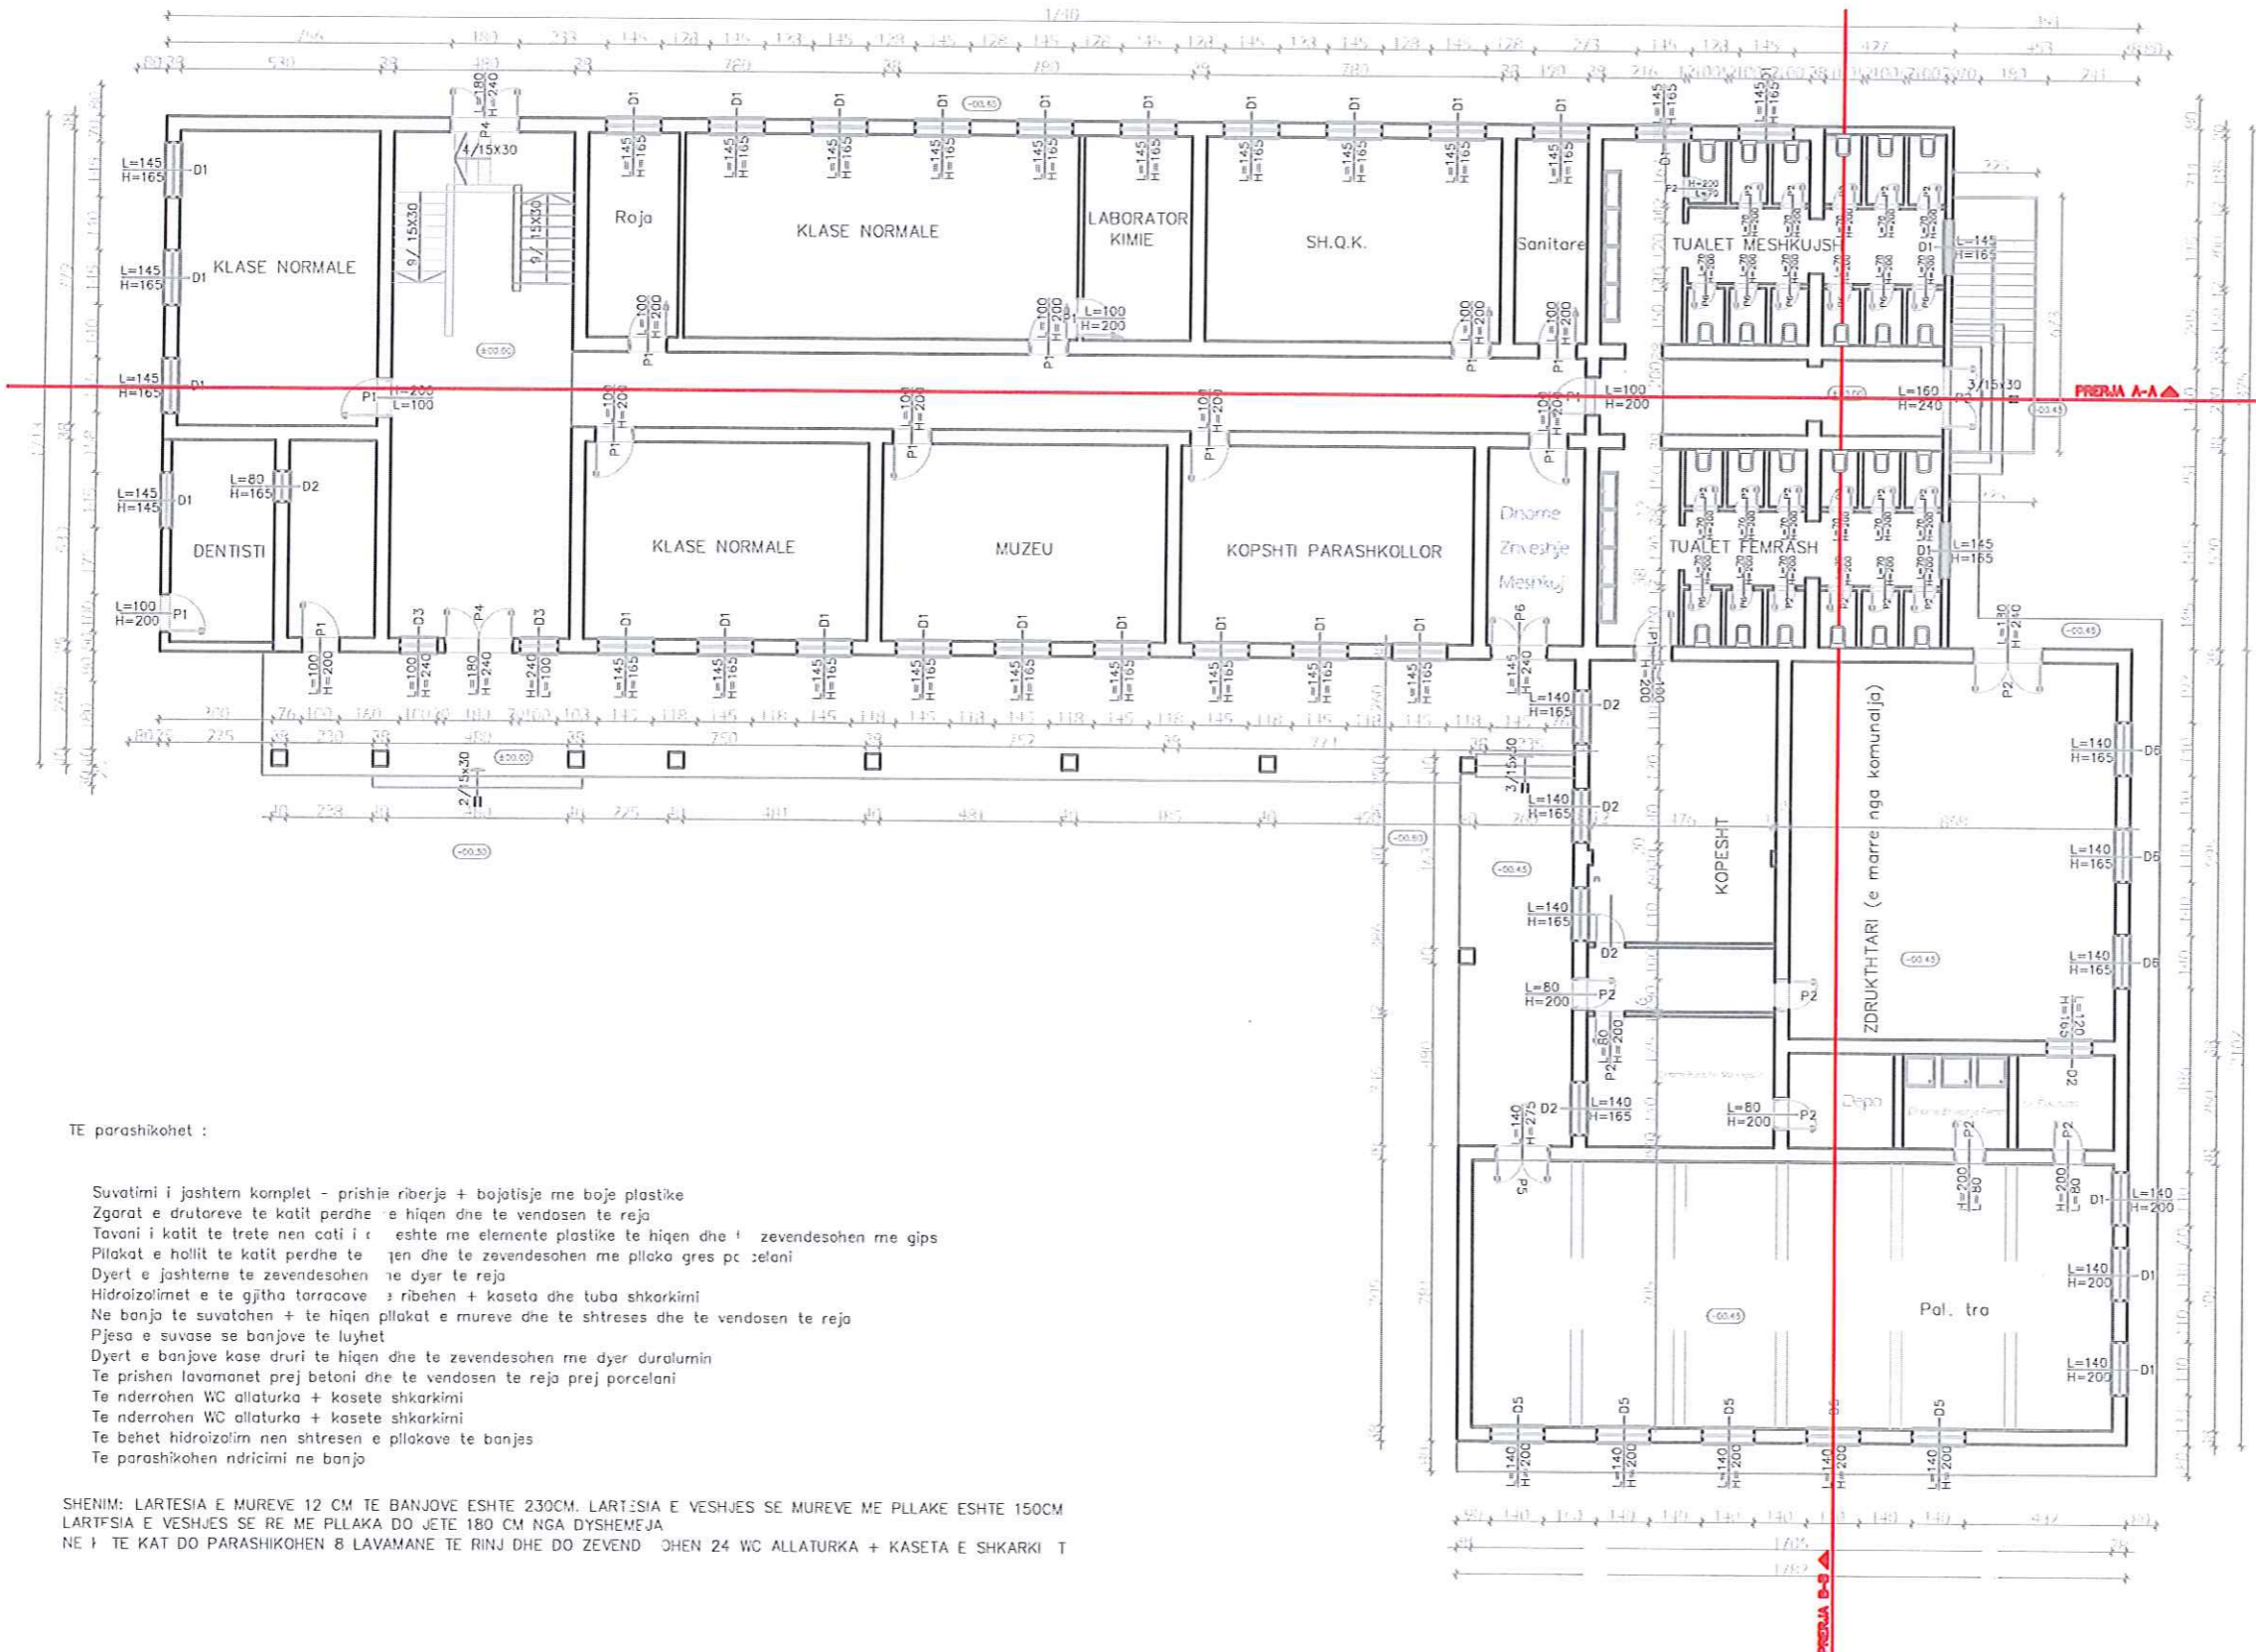

ING. ORGENT ÇONIKU

PUNOI

Ark. AMARILDO KARAJ

PLANIMETRI KATI PERDHE

TE parashikohet :

- Suvatimi i jashtem komplet - prishja riberje + bojatisje me boje plastike
- Zgarat e drutoreve te katit perdhe e hiqen dhe te vendosen te reja
- Tavani i katit te trete nen cati i ri eshte me elemente plastike te hiqen dhe te zevendesohen me gips
- Pilokat e hollit te katit perdhe te hiqen dhe te zevendesohen me pllaka gres pjcelani
- Dyert e jashteme te zevendesohen me dyer te reja
- Hidroizolimet e te gjitha terracave ribehen + kaseta dhe tuba shkarkimi
- Ne banjo te suvatohen + te hiqen pllakat e mureve dhe te shtreses dhe te vendosen te reja
- Pjesa e suvase se banjove te luyhet
- Dyert e banjove kase druri te hiqen dhe te zevendesohen me dyer duralumin
- Te prishen lavamanet prej betoni dhe te vendosen te reja prej porcelani
- Te nderrohen WC allaturka + kasete shkarkimi
- Te nderrohen WC allaturka + kasete shkarkimi
- Te behet hidroizolim nen shtresen e pllakave te banjës
- Te parashikohen ndricimi ne banjo