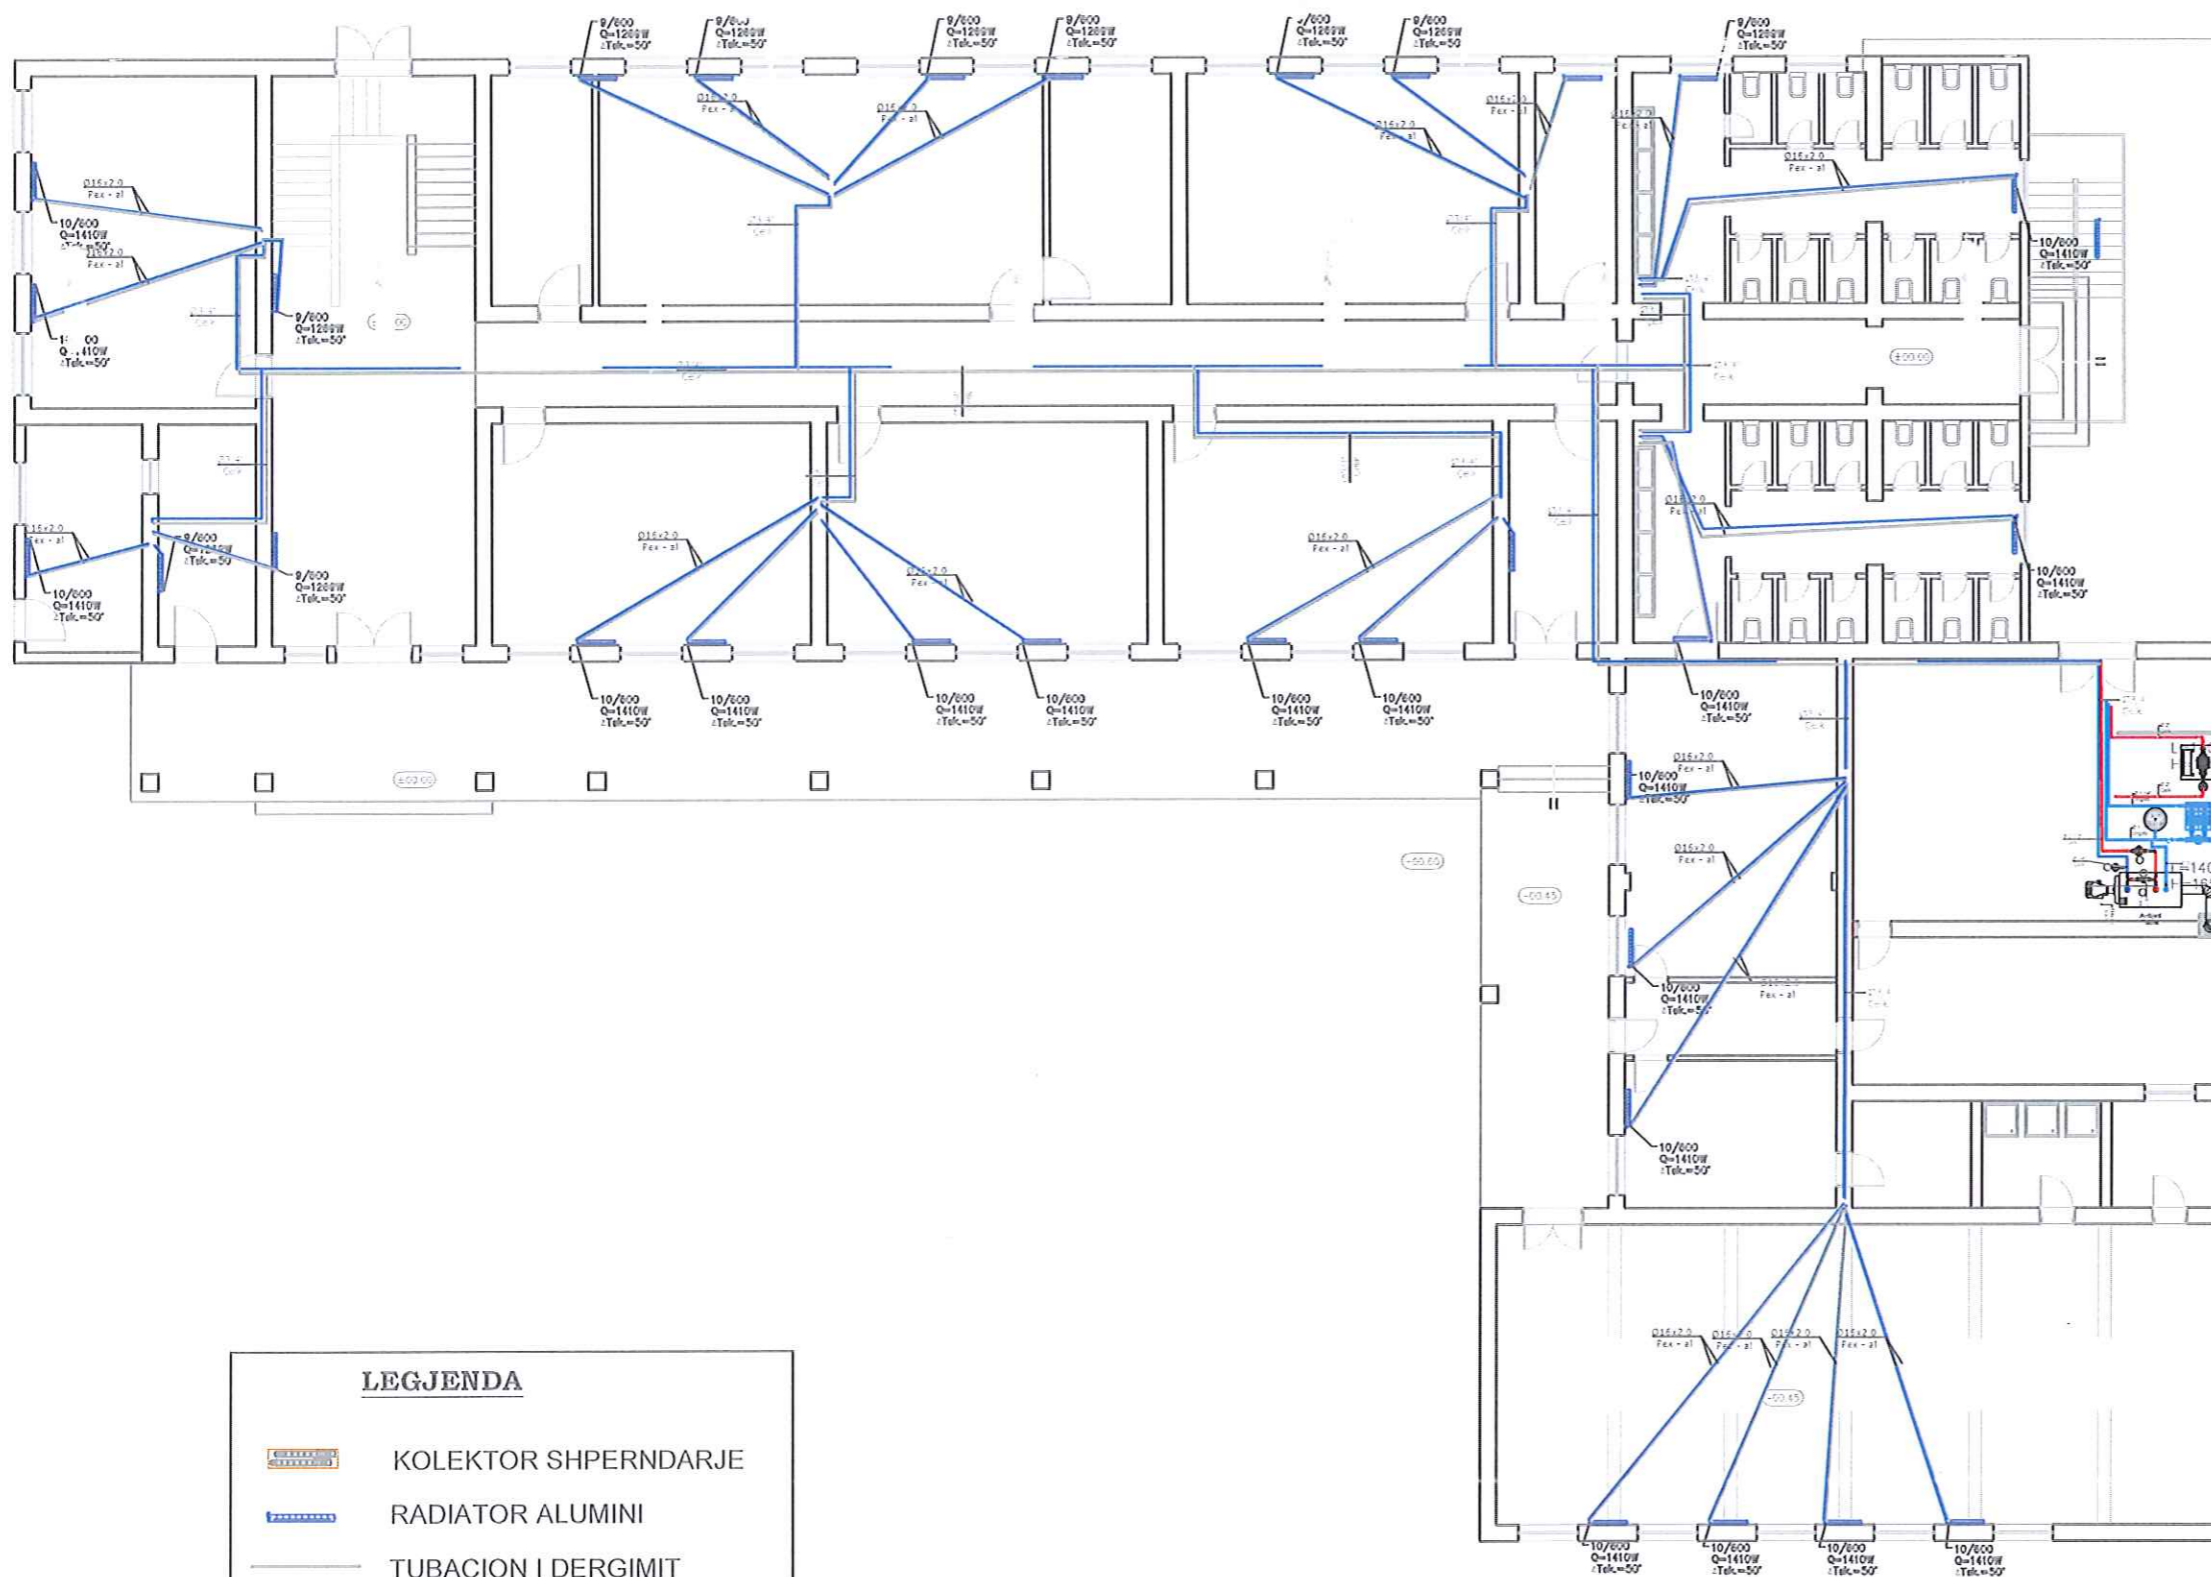

PLANI I INSTALIMEVE TE SISTEMIT TE NGROHJES NE SHKOLLEN "RILINDJA "

KATI PERDHE

BASHKIA GRAMSH

LEGJENDA

- KOLEKTOR SHPERNDARJE
- RADIATOR ALUMINI
- TUBACION I DERGIMIT
- FURNIZIM ME UJE

MIRATOHET

KRYETARI I BASHKISE

BESION AJAZI

DREJTORI
DREJTORIA E PLANIFIKIMIT
TE TERRITORIT

ING. ORGENT ÇONIKU

PUNOI

Ing. Edion SHTYLLA