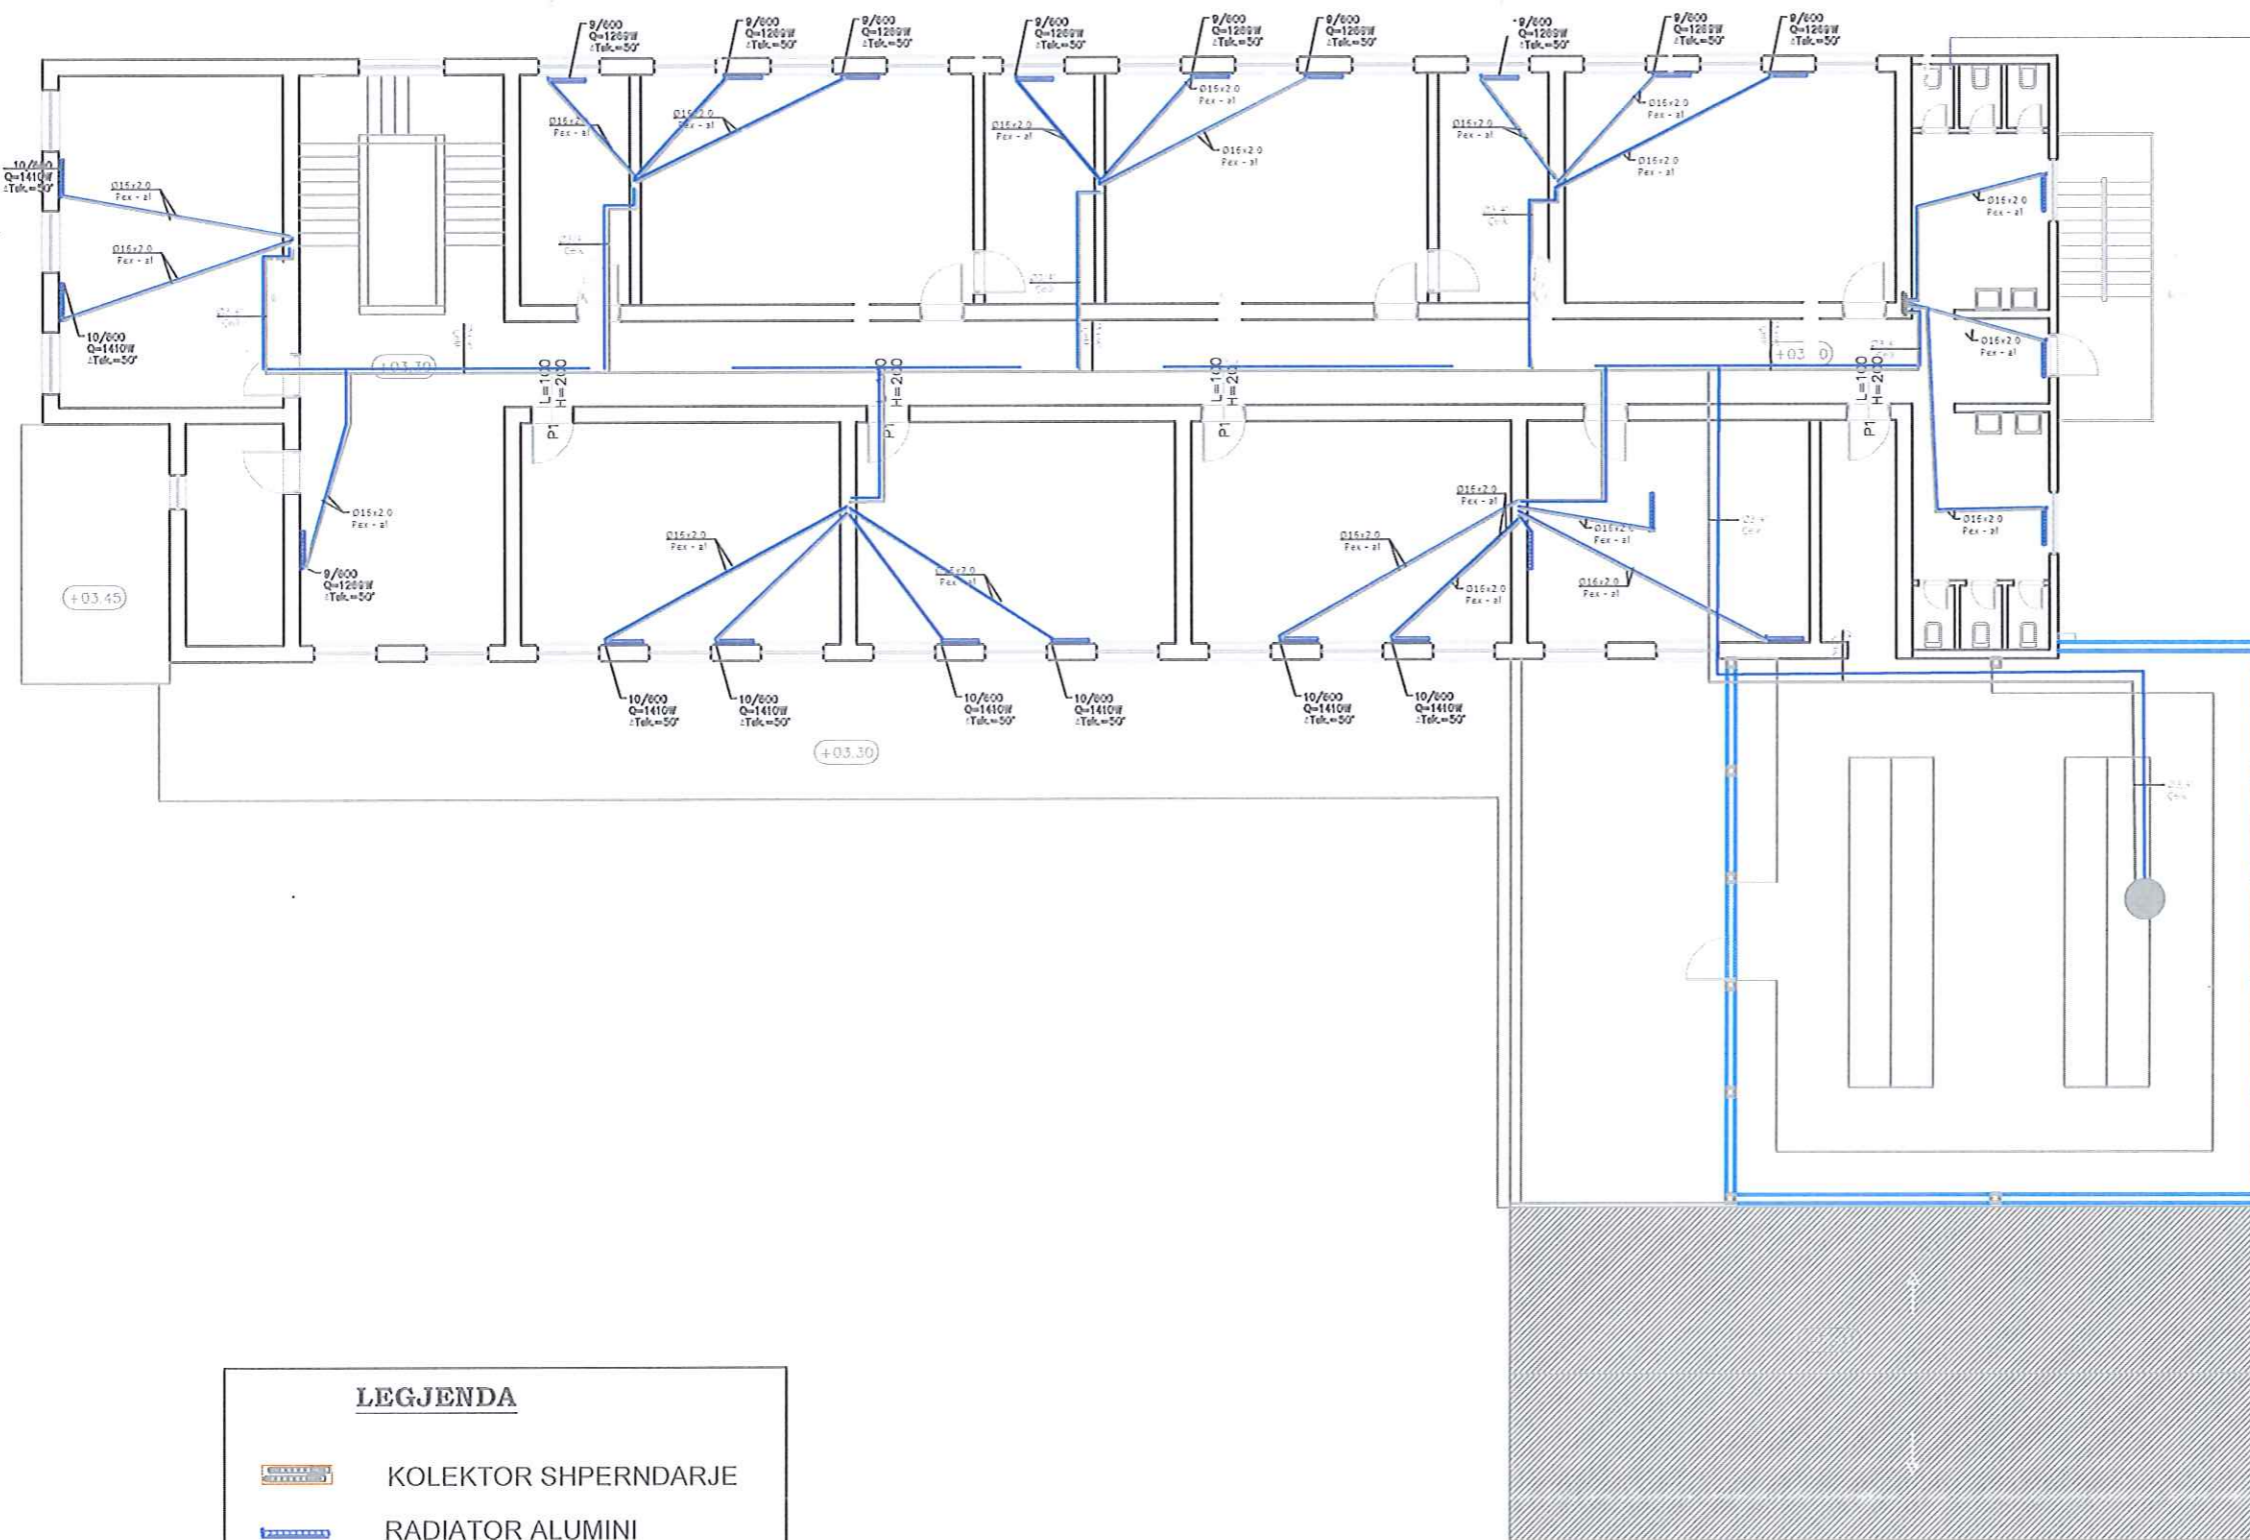

PLANI I INSTALIMEVE TE SISTEMIT TE NGROHJES NE SHKOLLEN "RILINDJA "

KATI I PARE

BASHKIA GRAMSH

LEGJENDA

	KOLEKTOR SHPERNDARJE
	RADIATOR ALUMINI
	TUBACION I DERGIMIT
	FURNIZIM ME UJE

MIRATOHET
KRYETARI I BASHKISE
BEJON AJAZI