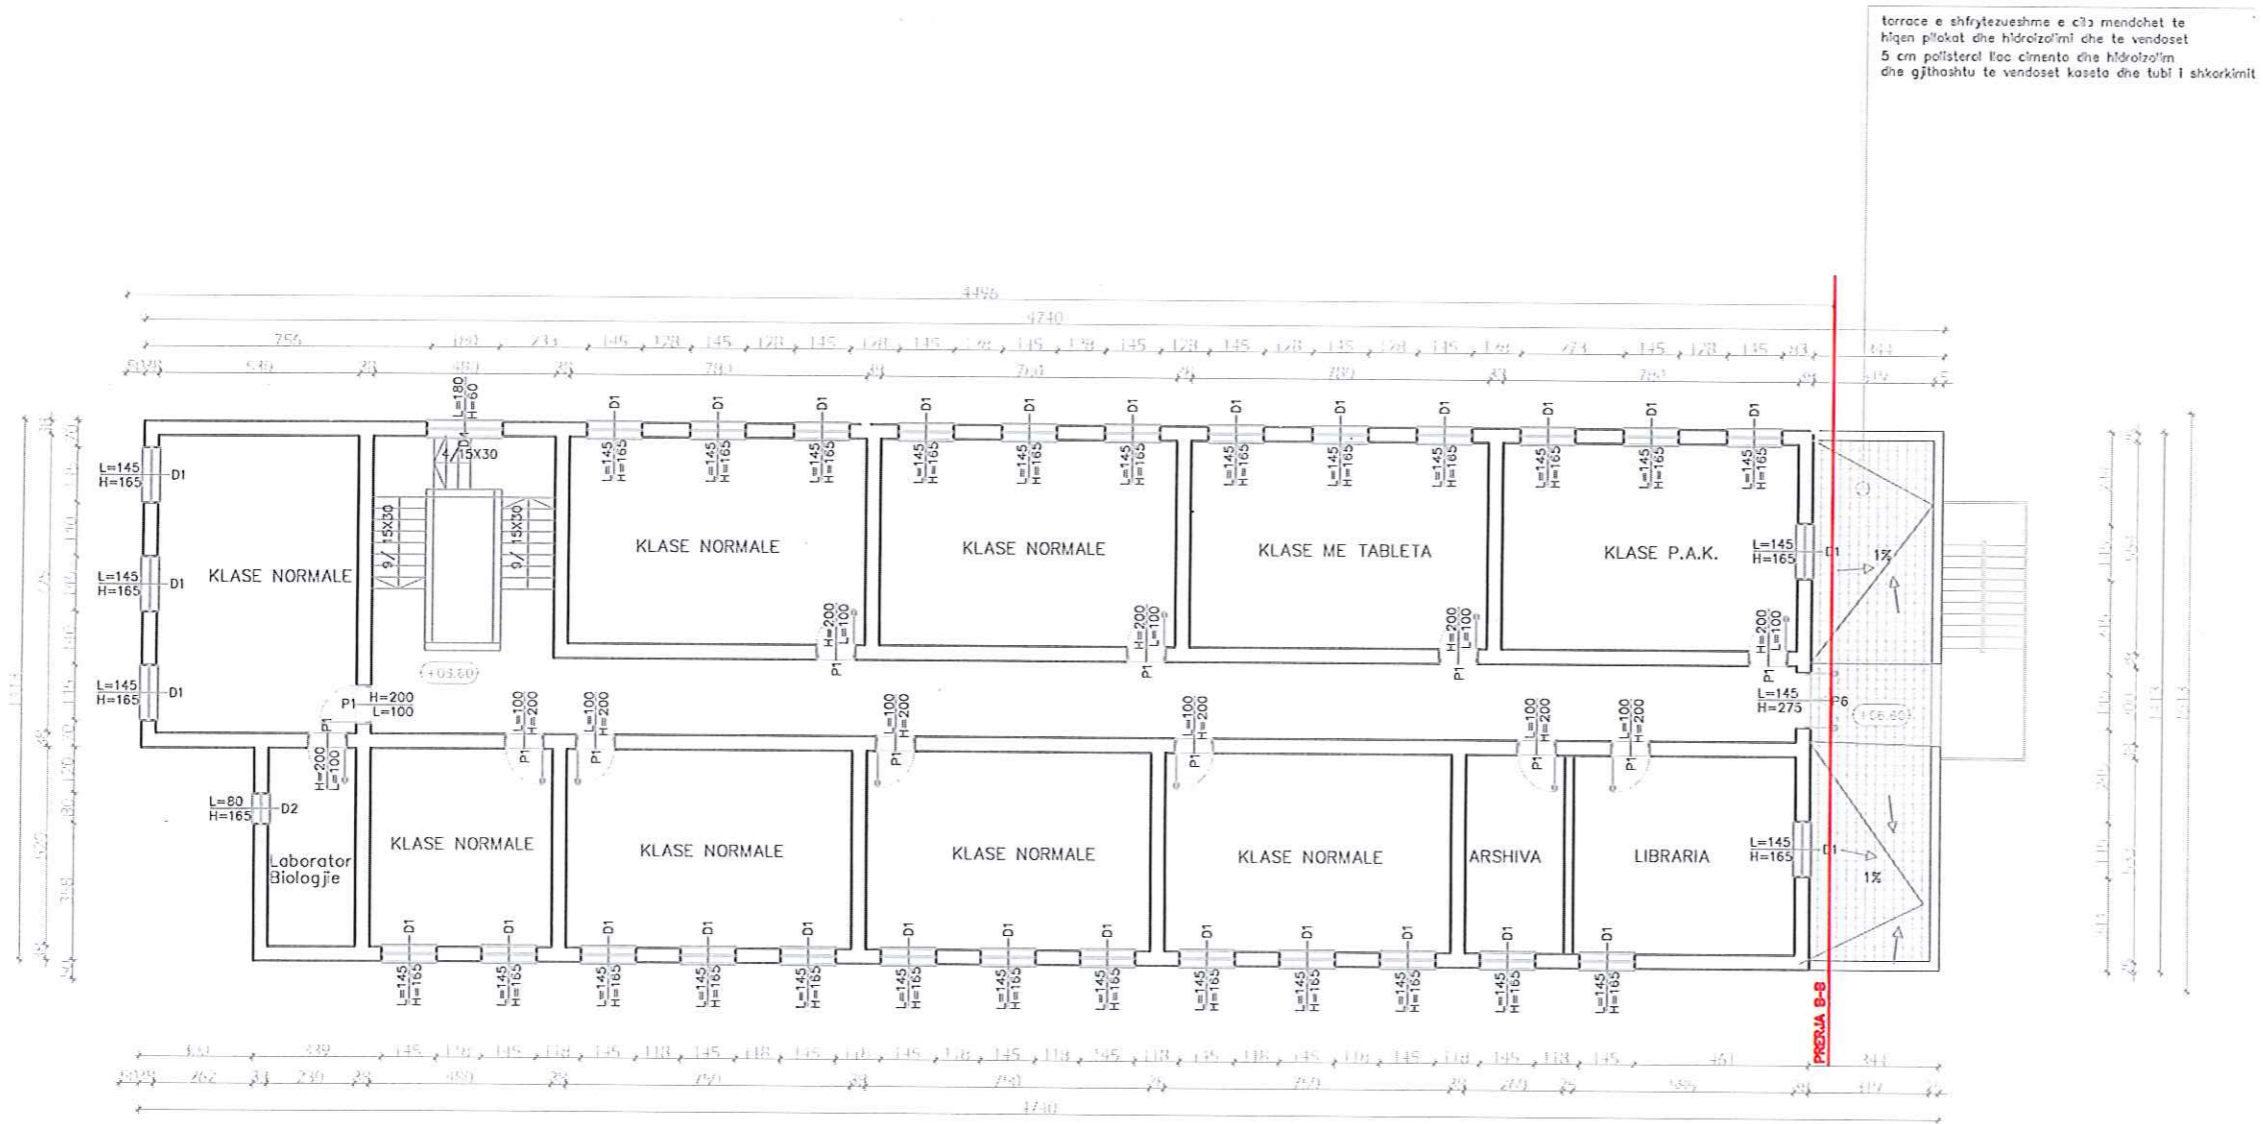

PLANIMETRI KATI DYTE