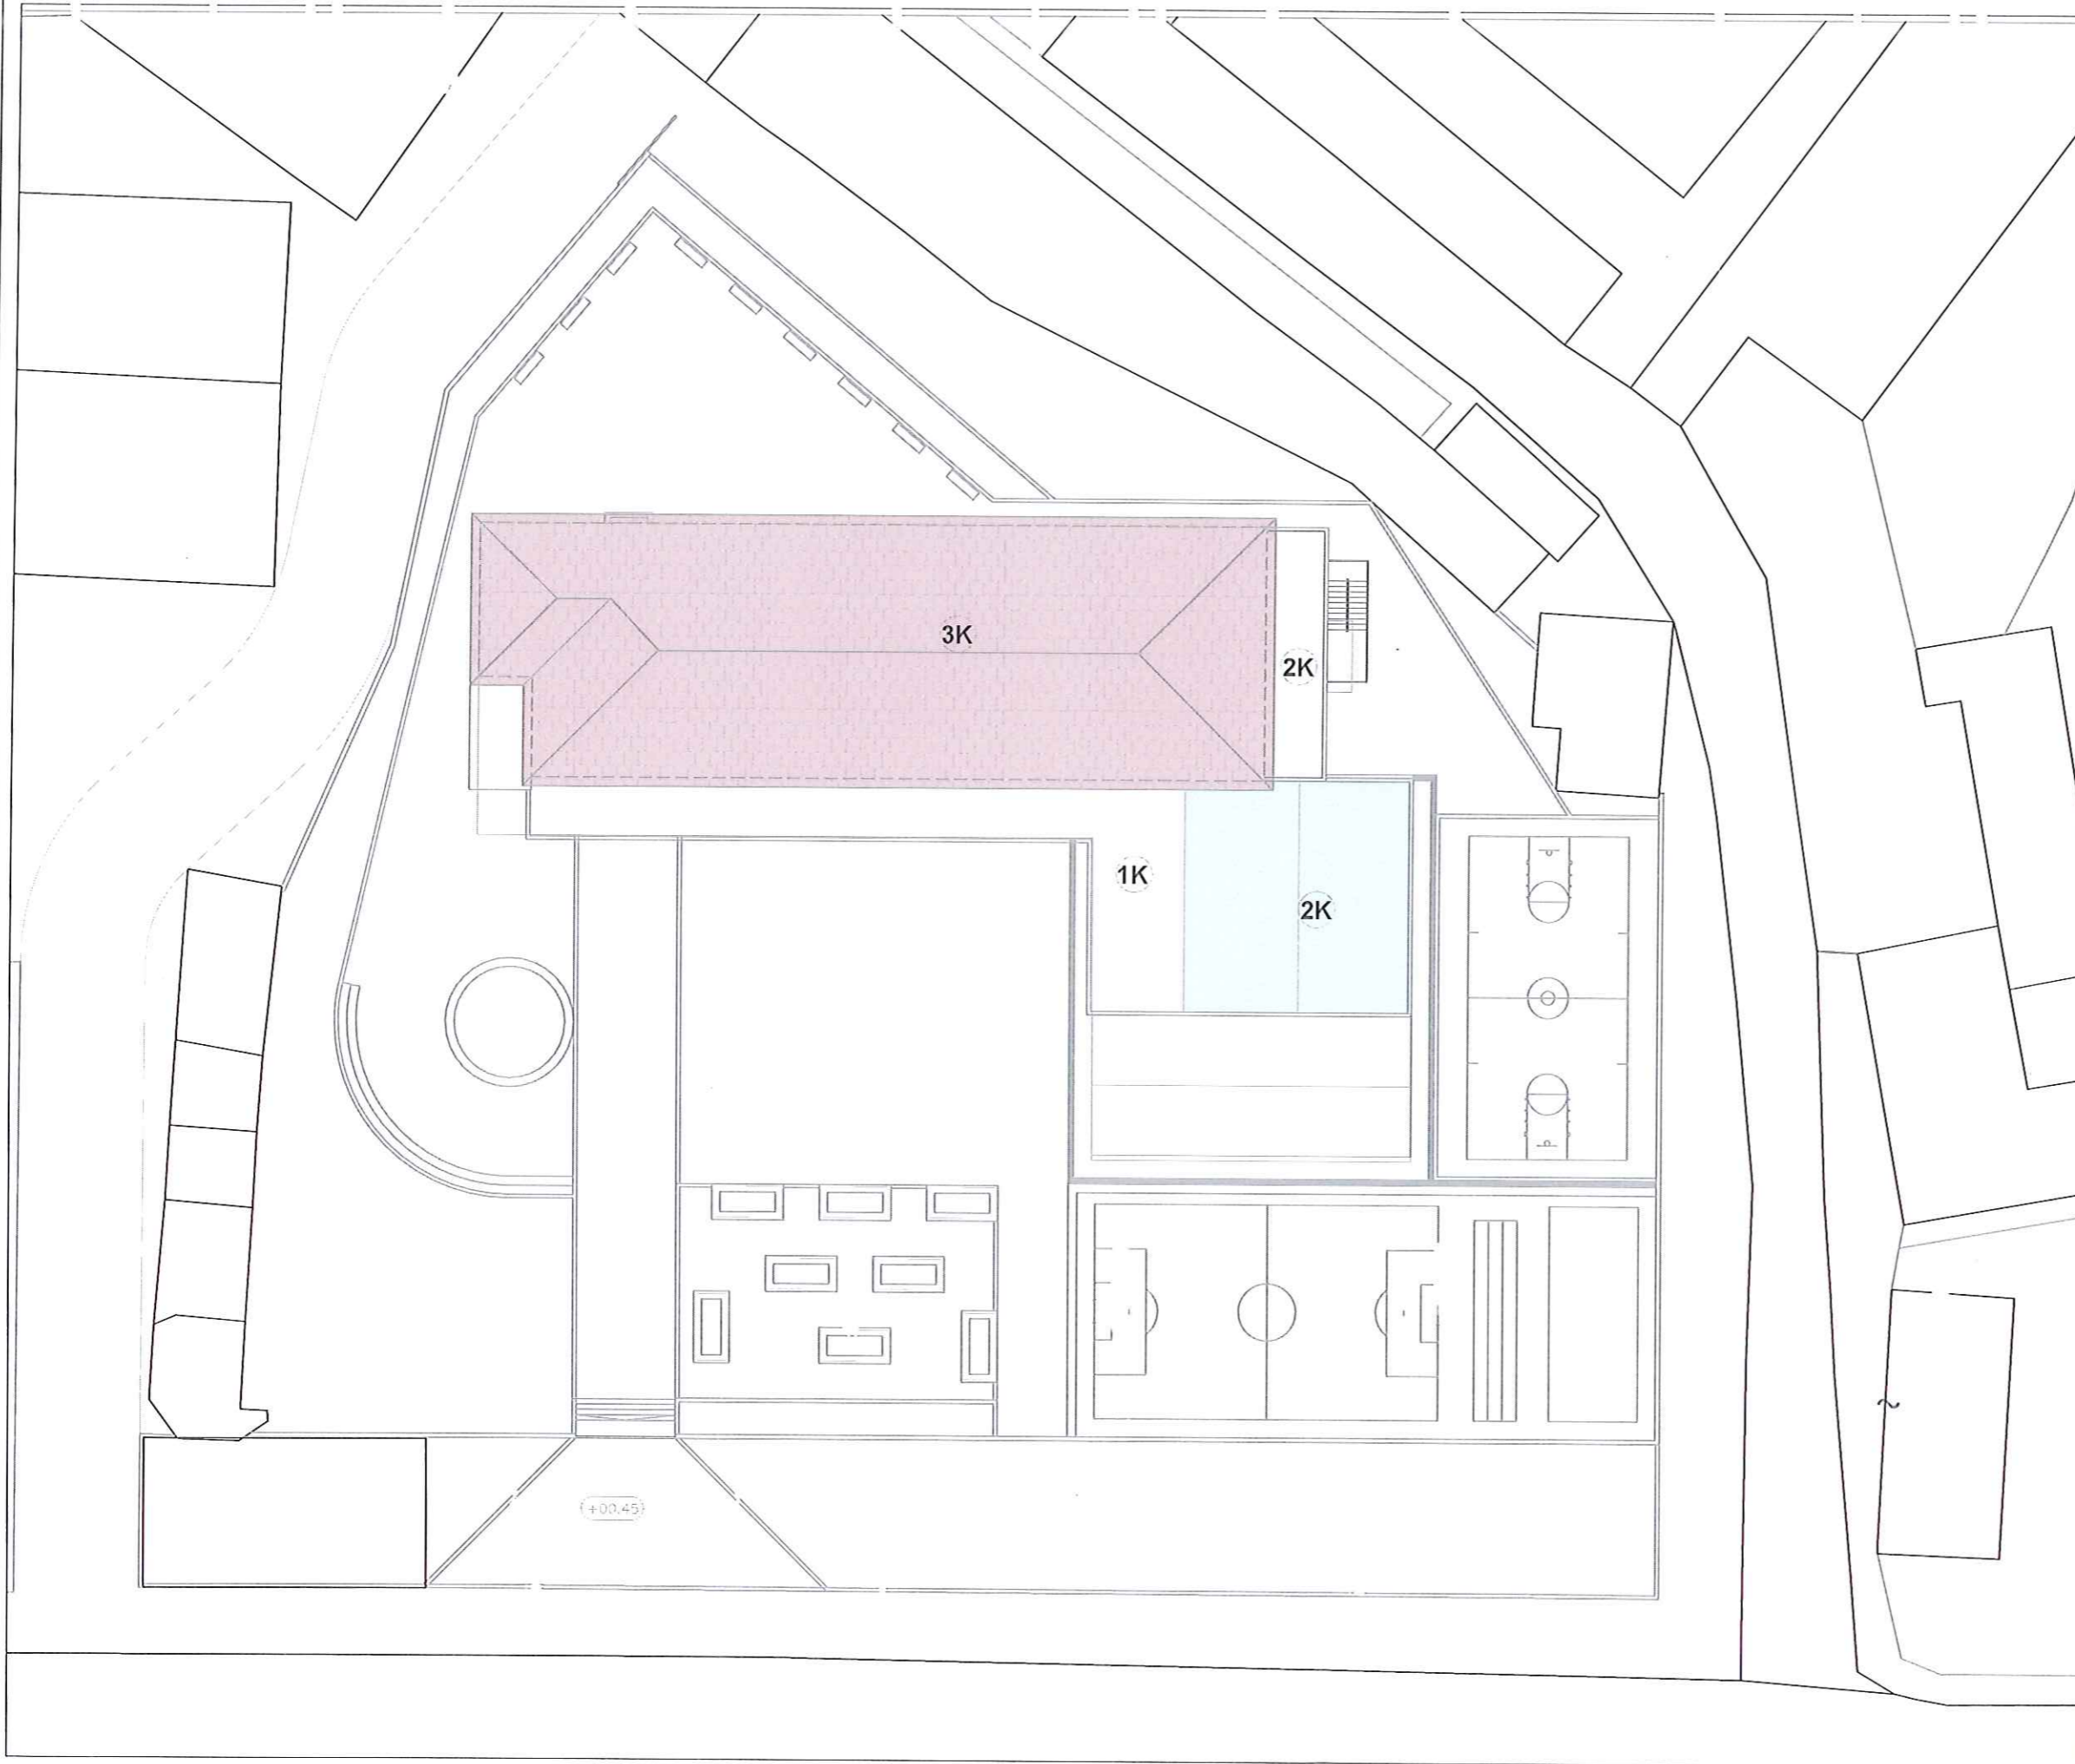

PLANVENDOSJE