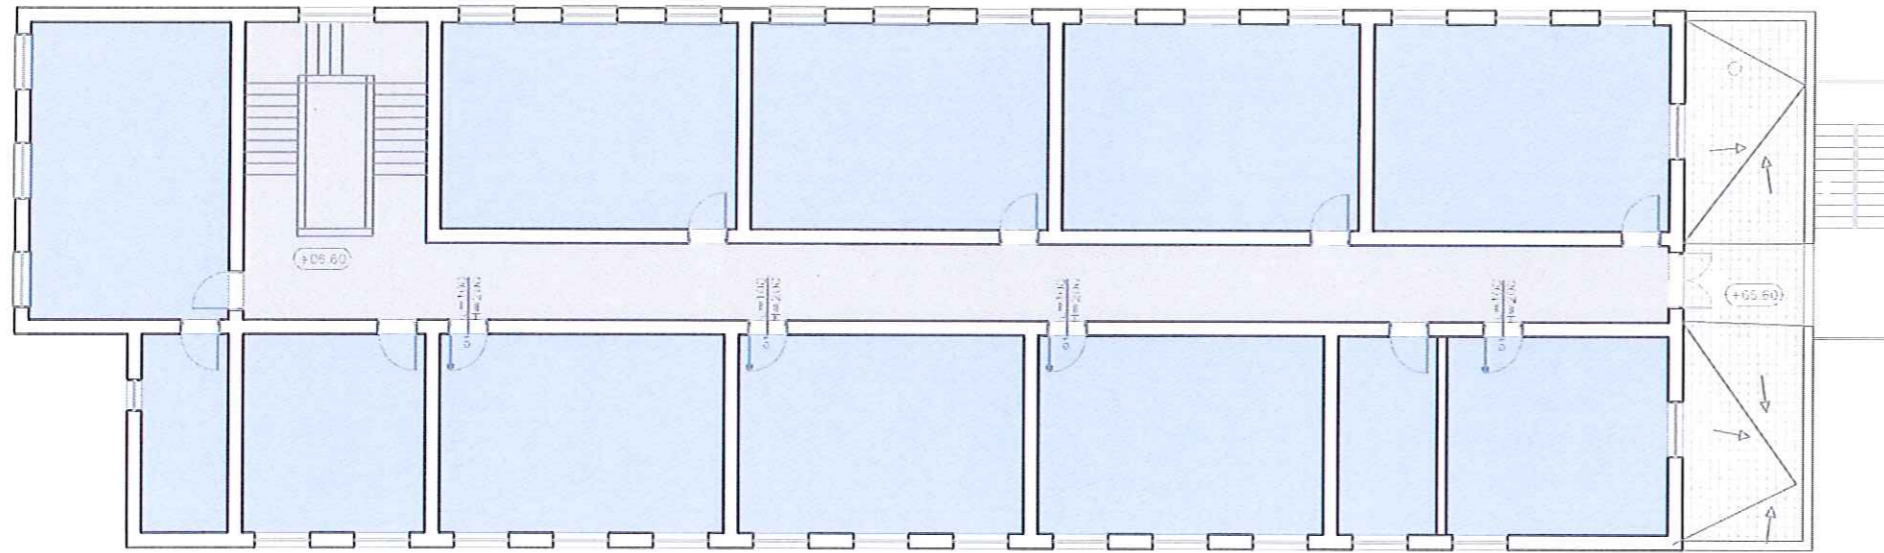

PLANIMETRI KATI DYTE (Plani i tavanit)

- Tavan i Varur GIPS
- Riparim i tavarit ekzistues

MIRATOHET
KRYETARI I BASHKISE

BESION AJAZI

DREJTORI
DREJTORIA E PLANIFIKIMIT
TE TERRITORIT

ING. ORGENT ÇONIKU

PUNOI

Ark. AMARILDO KARAJ