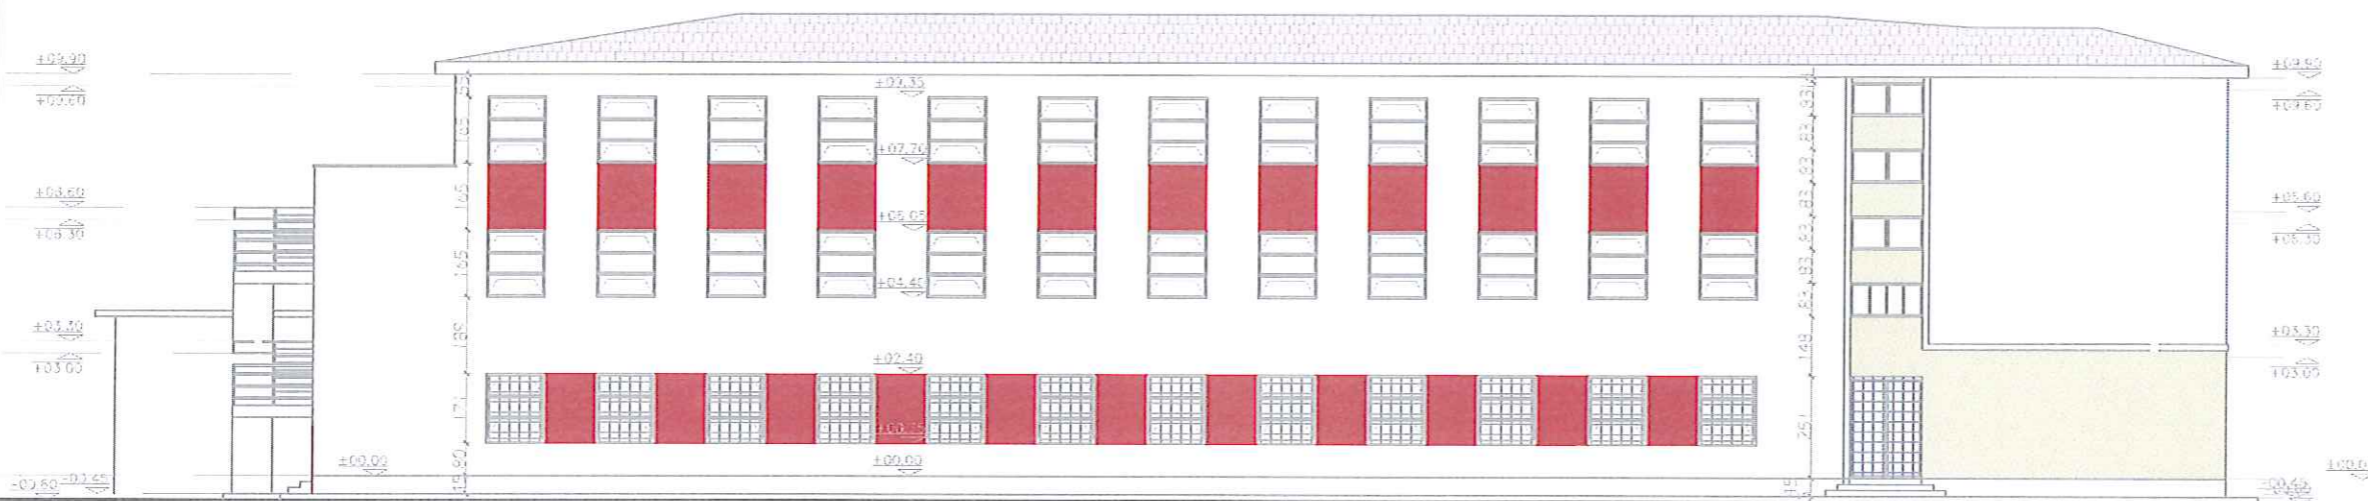

Fasada Perenimore

Fasada Jugore