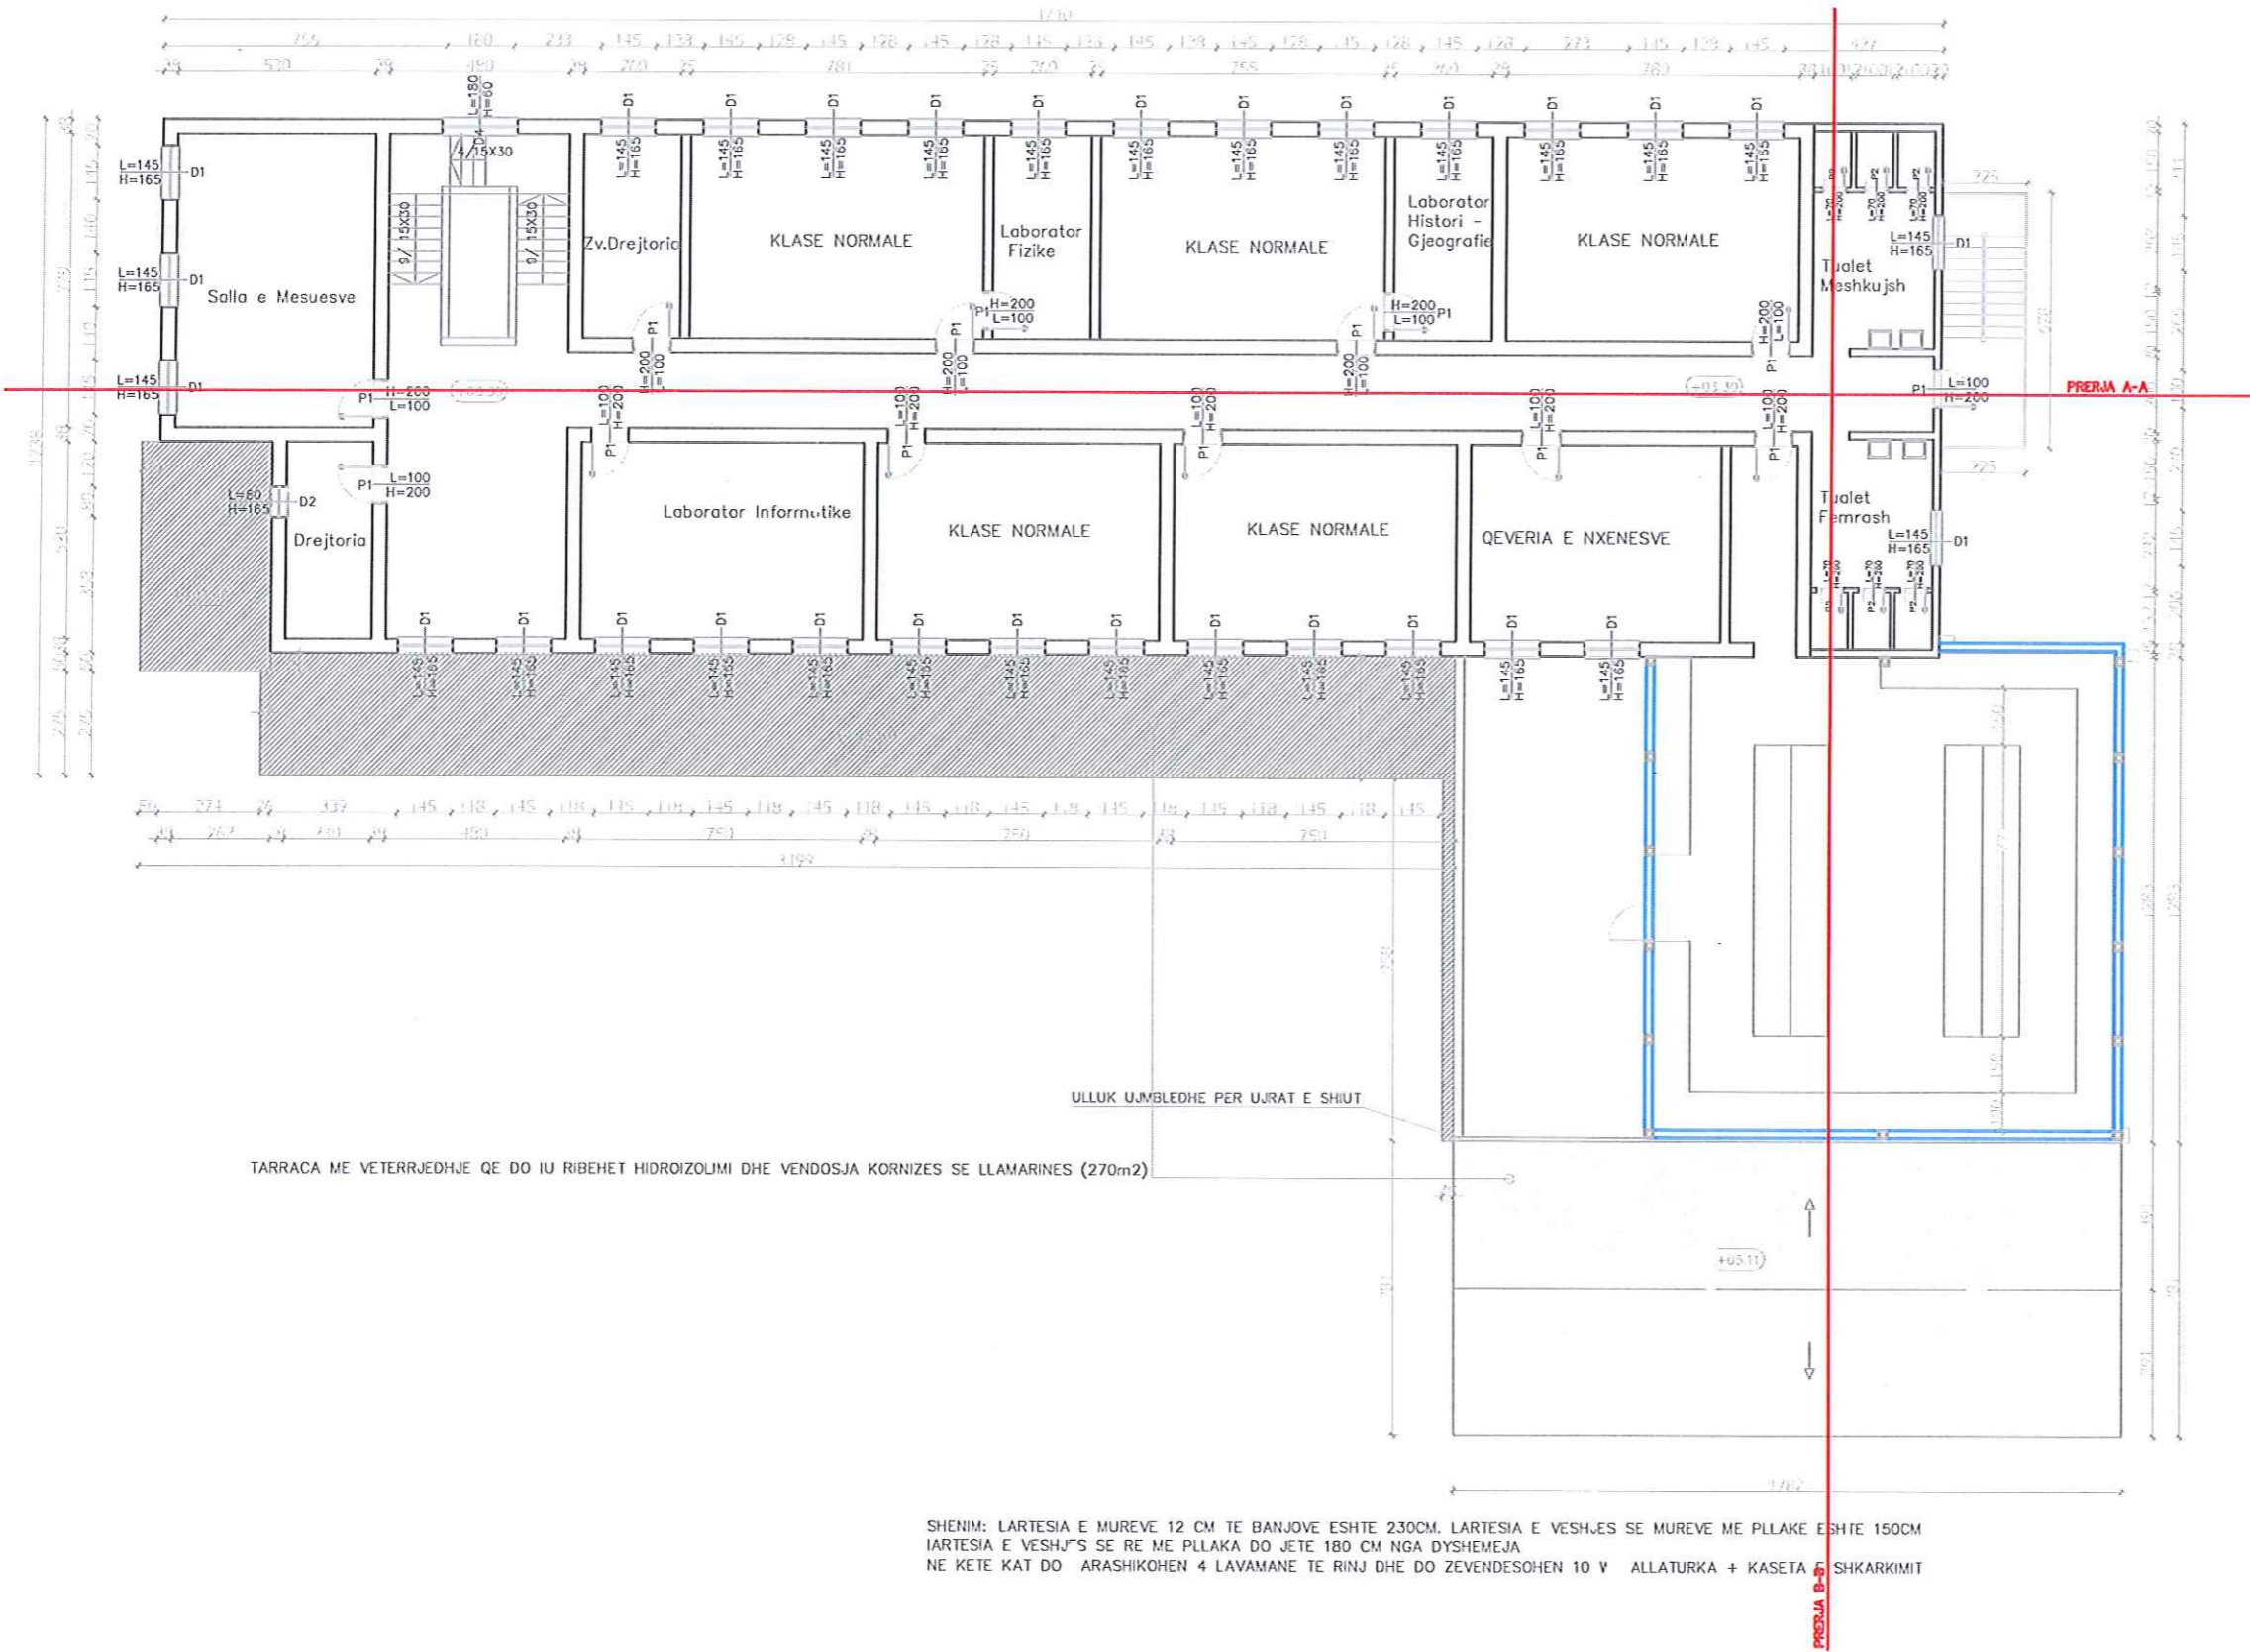

MIRATOHET
KRYETARI I BASHKISE
BESION AJAZI

DREJTORI
DREJTORIA E PLANIFIKIMIT
TE TERRITORIT

ING. ORGENT ÇONIKU

PUNOI

Ark. AMARILDO KARAJ

PLANIME T'RI KATI PARE

SHENIM: LARTESIA E MUREVE 12 CM TE BANJOVE ESHTJE 230CM. LARTESIA E VESHJES SE MUREVE ME PLLAKE ESHTJE 150CM
 IARTESIA E VESHJES SE RE ME PLLAKA DO JETE 180 CM NGA DYSHEMEJA
 NE KETE KAT DO ARASHIKOHEN 4 LAVAMANE TE RINJ DHE DO ZEVENDESOHEN 10 V ALLATURKA + KASETA E SHKARKIMIT