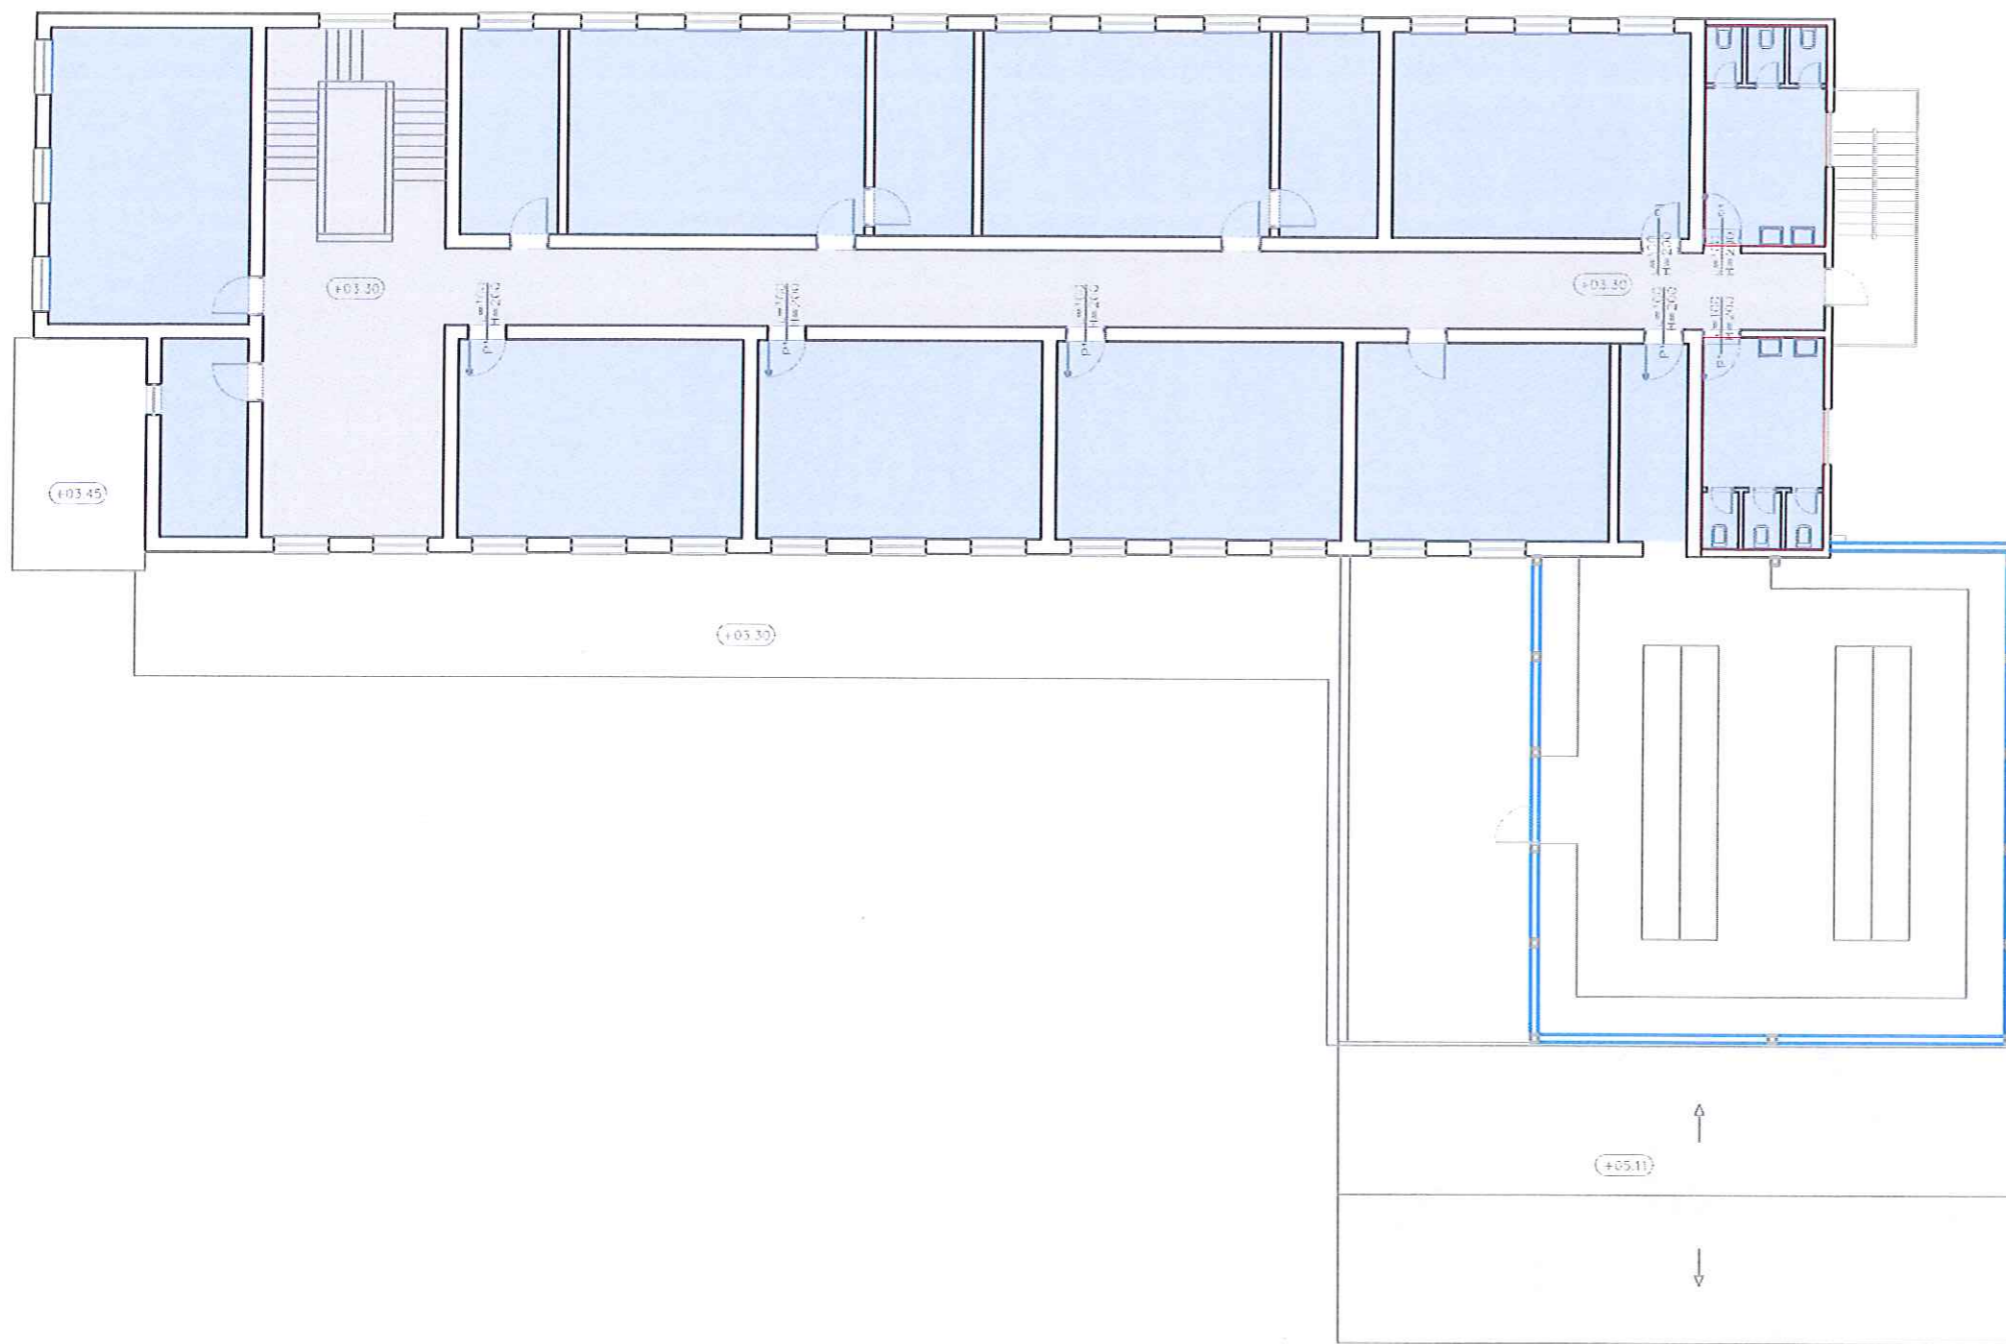

MIRATOHET
KRYETARI I BASHKISE
BESION AJAZI

DREJTORI
DREJTORIA E PLANIFIKIMIT
TE TERRITORIT

ING. ORGENT ÇONIKU

PUNOI

Ark. AMARILDO KARAJ 

PLANIMETRI KATI PARE (Plani i tavanit)

-  Tavan i Varur GIPS
-  Riparim i tavanit ekzistues