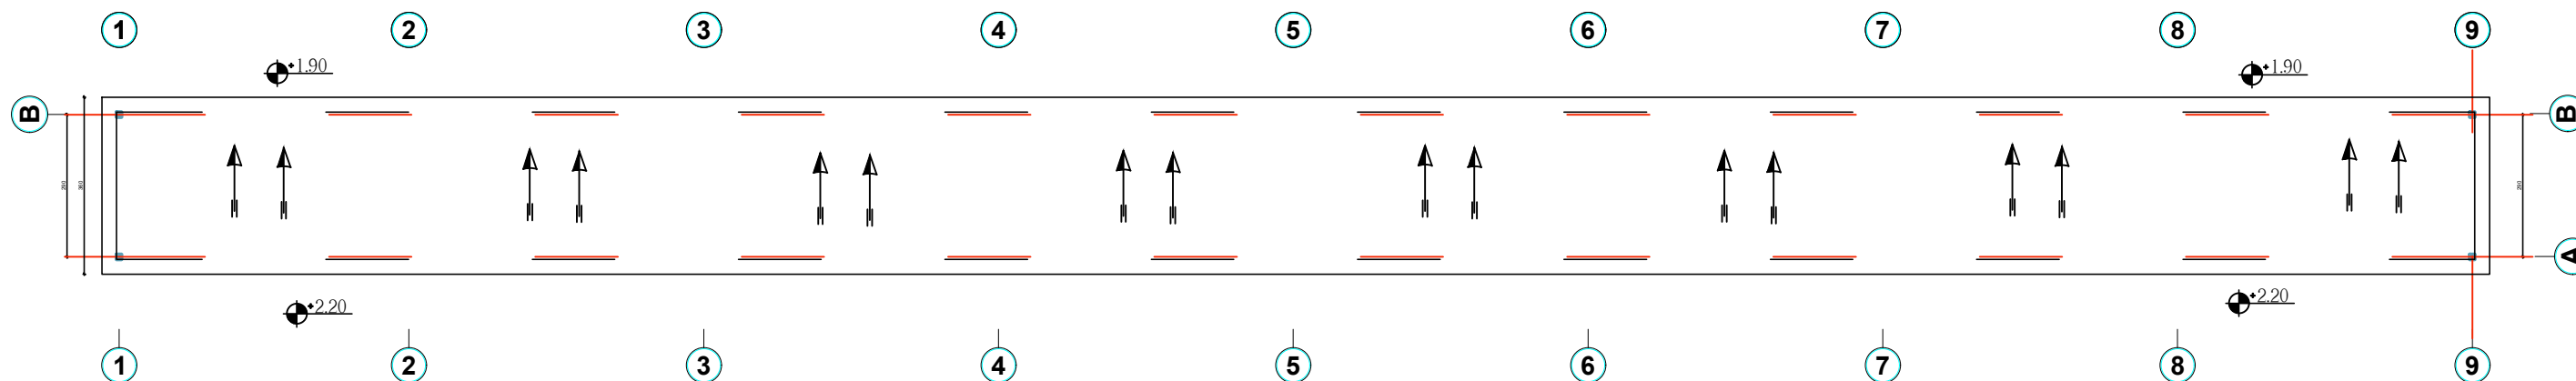

GRUPI I PUNËS:	
ARKITEKT	FRENSI CECA
KONSTRUKTOR	ARJANA MARINI
TOPOGRAF	DEJNI ZYLFFI TARI

SHKALLA 1:250

NR. FLETES 5

BERAT

***PLANI I KULLIMIT TE UJRAVE***  
***SH. 1:100***

REPUBLIKA E SHQIPËRISË  
BASHKIA BERAT