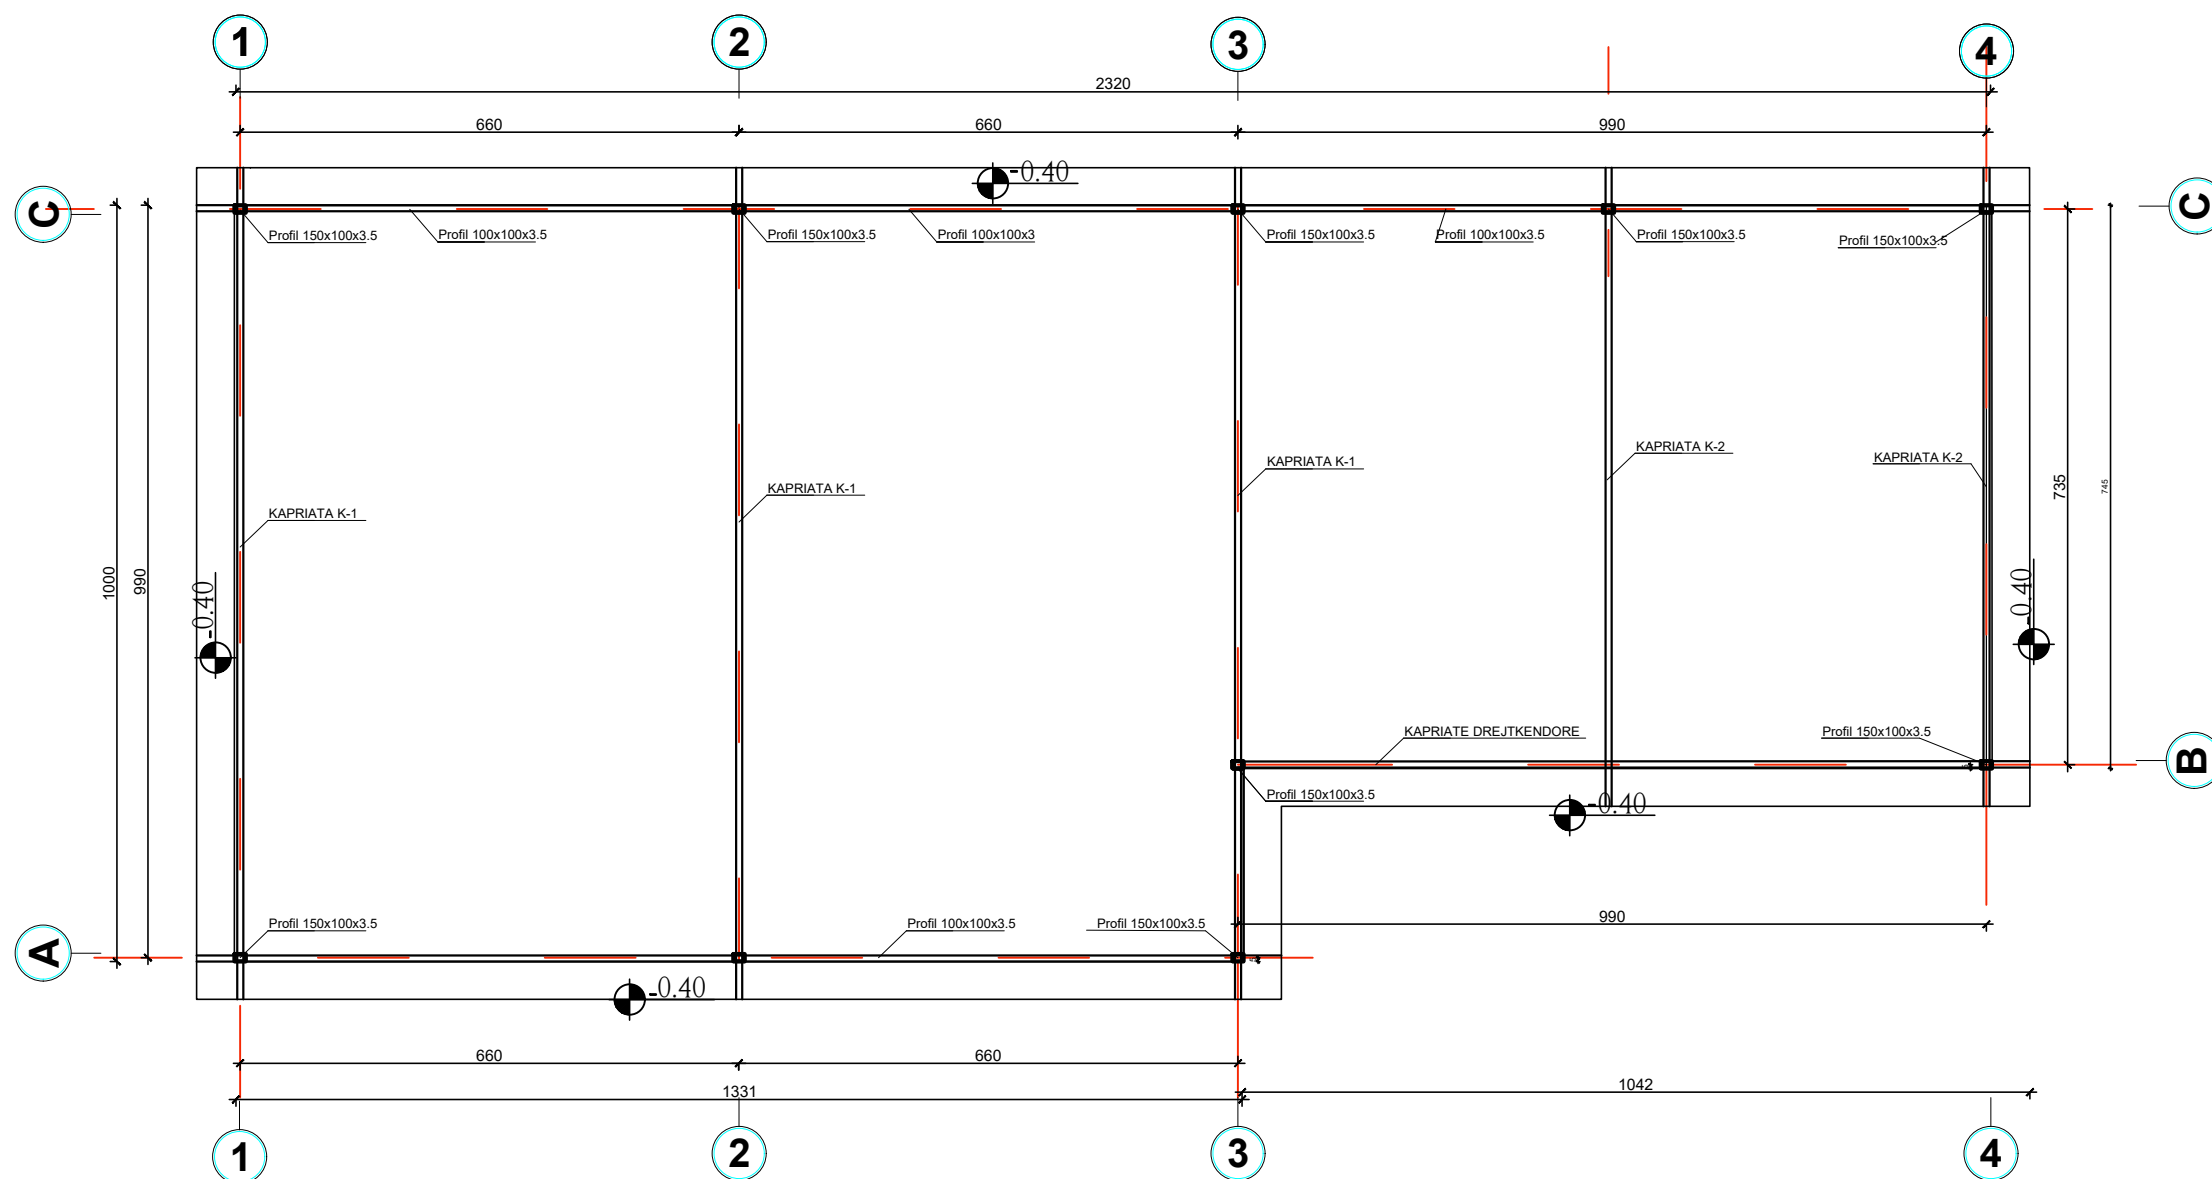

PLANI I VENDOSJES SE KAPRIATAVE

SH. 1:100

REPUBLIKA E SHQIPËRISË
BASHKIA BERAT

VENDODHJA: **Bulevardi Republika**
Bashkia Berat

OBJEKTI:
NDERTIM POARKIMI NE HYRJE TE LANDFILLIT BERAT

FAZA E PROJEKTIT: **PROJEKT ZBATIMI**

EMERTIMI I FLETES: PLANI I VENDOSJES SE KAPRIATAVE

GRUPI I PUNES:	
ARKITEKT	FRENSI CECA
KONSTRUKTOR	ARJANA MARINI

SHKALLA 1:250	NR. FLETES 10
BERAT