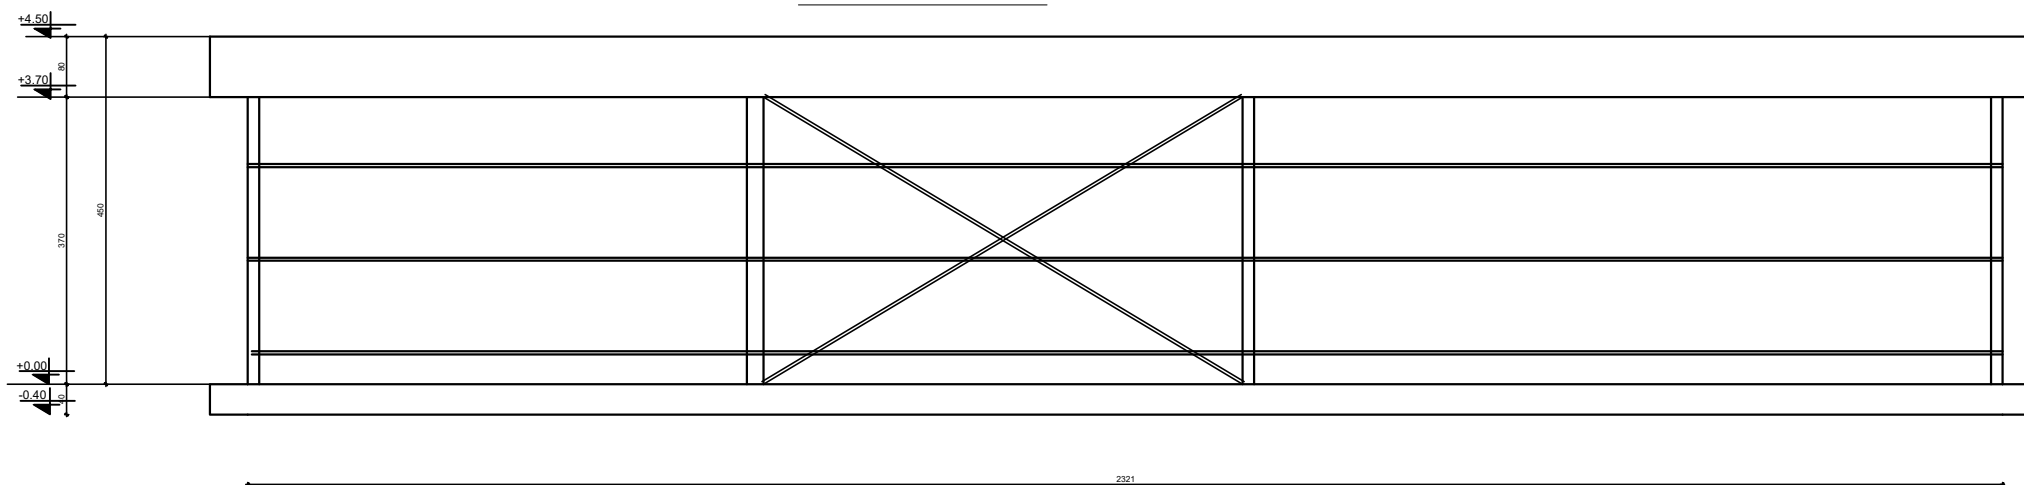

EMERTIMI I FLETES: PLANIMETRI

GRUPI I PUNES:	
ARKITEKT	FRENSI CECA
KONSTRUKTOR	ARJANA MARINI

SHKALLA 1:250	NR. FLETES 4
BERAT	

***PAMJE NGA ANA VERIORE E VENDPARKIMIT***  
***SH. 1:100***

***PAMJA NGA JUGU E VENDPARKIMIT***  
***SH. 1:100***