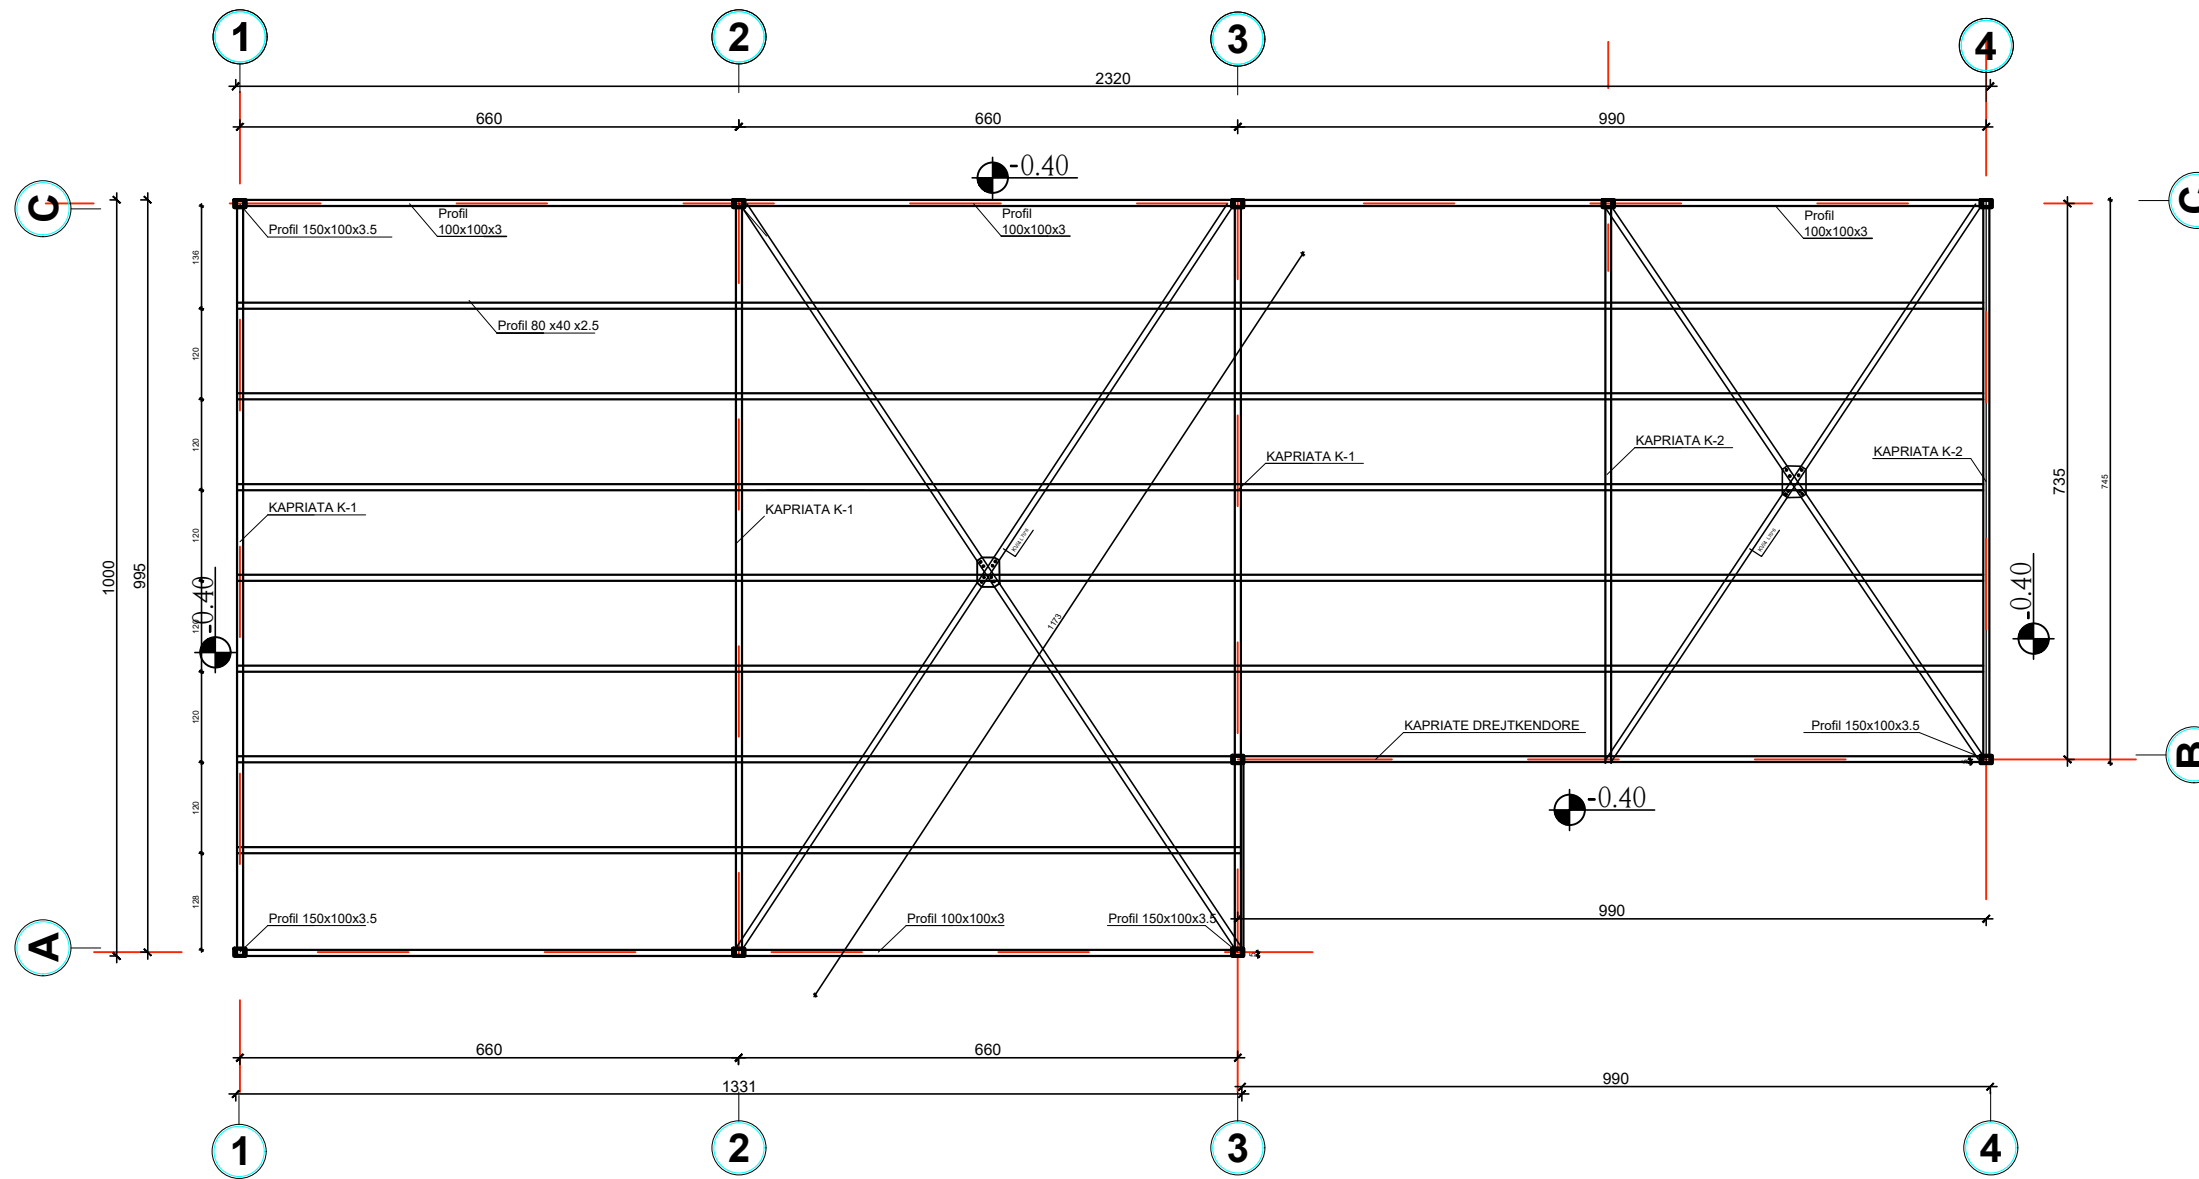

PLANI I STRUKTURAVE TE VENDPARKIMIT

SH. 1:100

REPUBLIKA E SHQIPËRISË
BASHKIA BERAT

VENDODHJA: **Bulevardi Republika**
Bashkia Berat

OBJEKTI:
NDERTIM POARKIMI NE HYRJE TE LANDFILLIT BERAT

FAZA E PROJEKTIT: **PROJEKT ZBATIMI**

EMERTIMI I FLETES: PLANIMETRI

GRUPI I PUNES:	
ARKITEKT	FRENSI CECA
KONSTRUKTOR	ARJANA MARINI

SHKALLA 1:250	NR. FLETES 4
BERAT