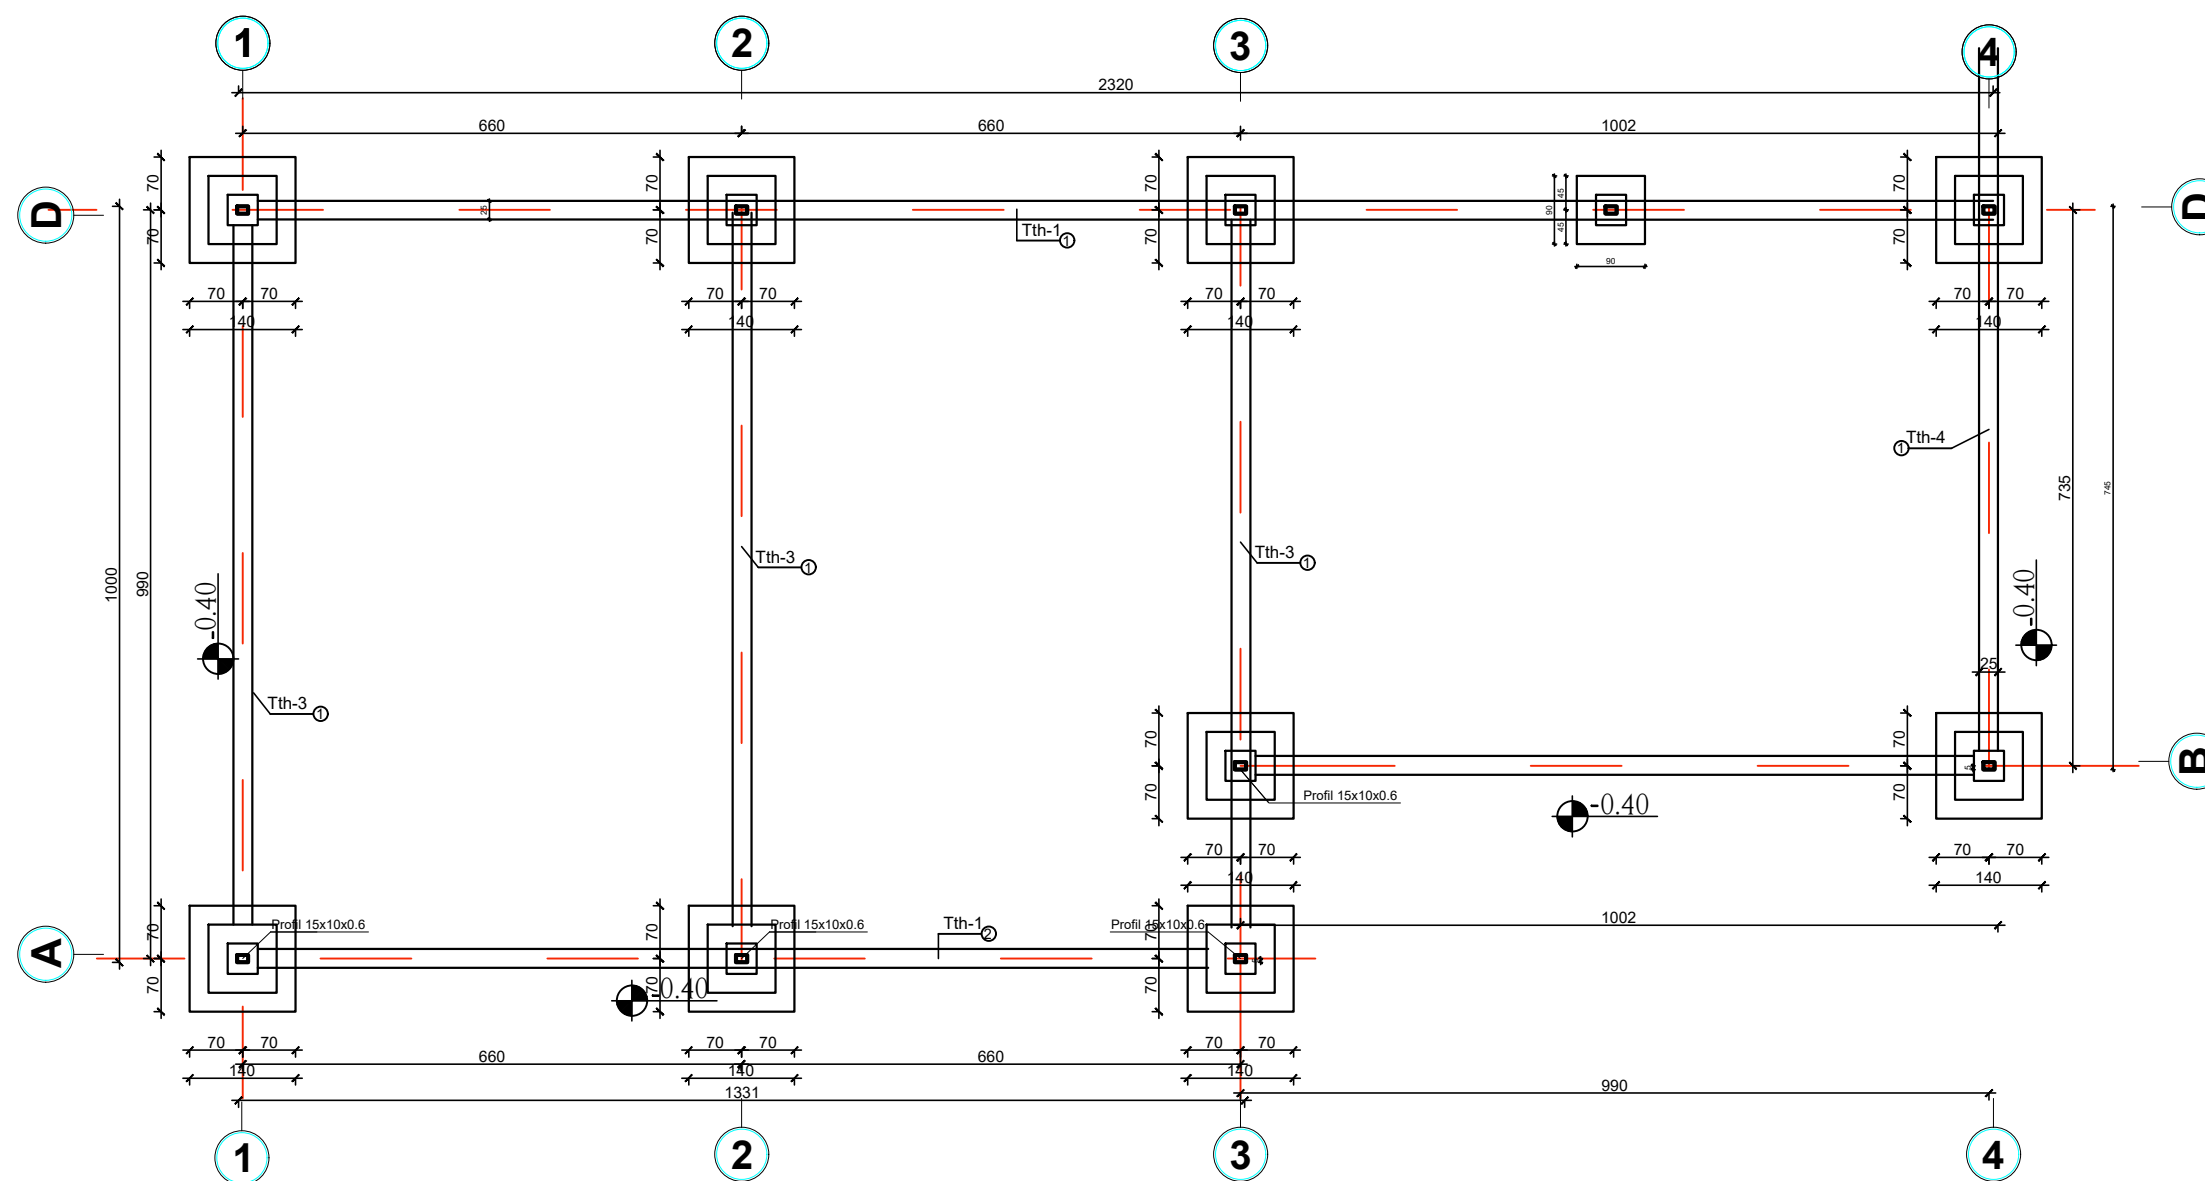

PLANI I THEMELEVE TE VENDPARKIMIT

SH. 1:100

REPUBLIKA E SHQIPËRISË
BASHKIA BERAT

VENDODHJA: **Bulevardi Republika**
Bashkia Berat

OBJEKTI:
NDERITIM POARKIMI NE HYRJE TE LANDFILLIT BERAT

FAZA E PROJEKTIT: **PROJEKT ZBATIMI**

EMERTIMI I FLETES: PLANI I THEMELEVE

GRUPI I PUNES:

ARKITEKT	FRENSI CECA
KONSTRUKTOR	ARJANA MARINI

SHKALLA 1:250

BERAT

NR. FLETES 6