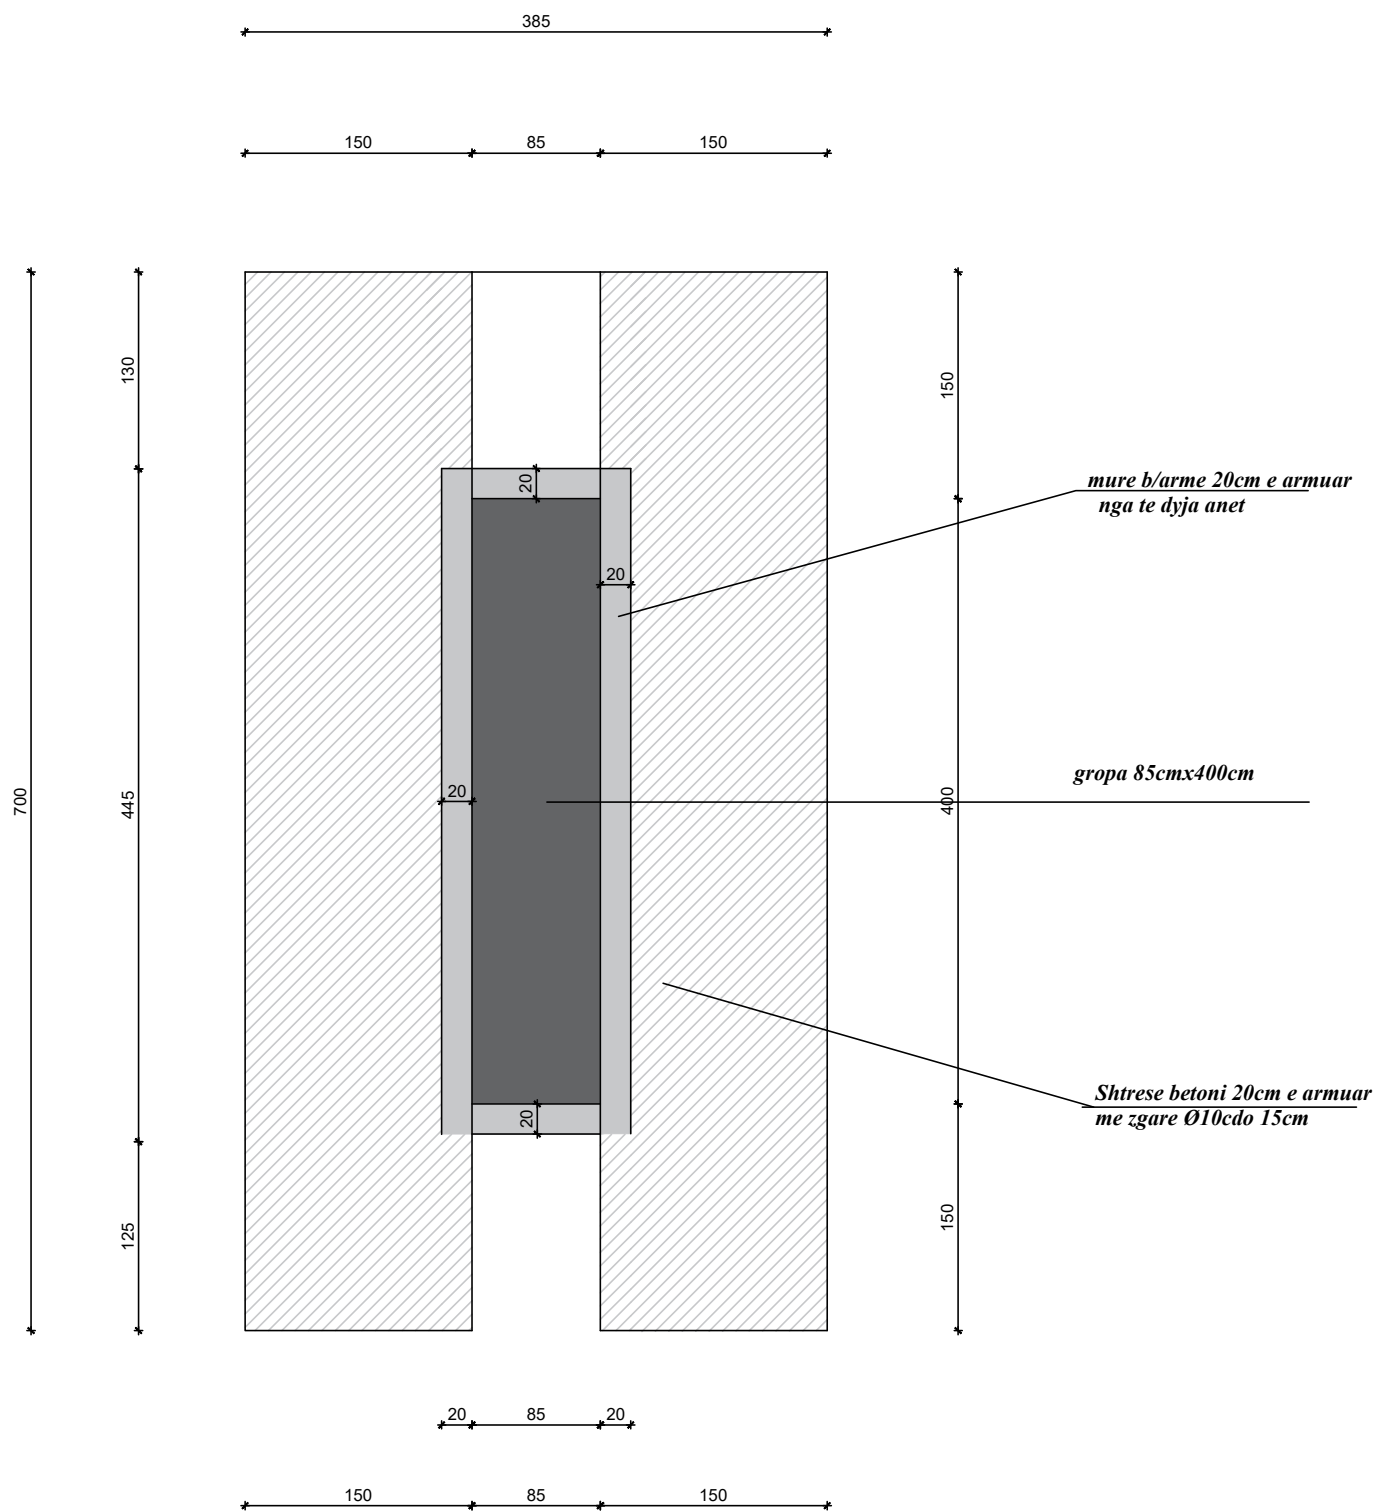

GROPE PER RIPARIM MJETESH SH. 1:20

REPUBLIKA E SHQIPËRISË
BASHKIA BERAT

VENDODHJA: Bulevardi Republika
Bashkia Berat

OBJEKTI:
NDERTIM POARKIMI NE HYRJE TE LANDFILLIT BERAT

FAZA E PROJEKTIT: **PROJEKT ZBATIMI**

EMERTIMI I FLETES: PLANIMETRI

GRUPI I PUNES:

ARKITEKT	FRENSI CECA
KONSTRUKTOR	ARJANA MARINI

SHKALLA 1:250

BERAT

NR. FLETES 4