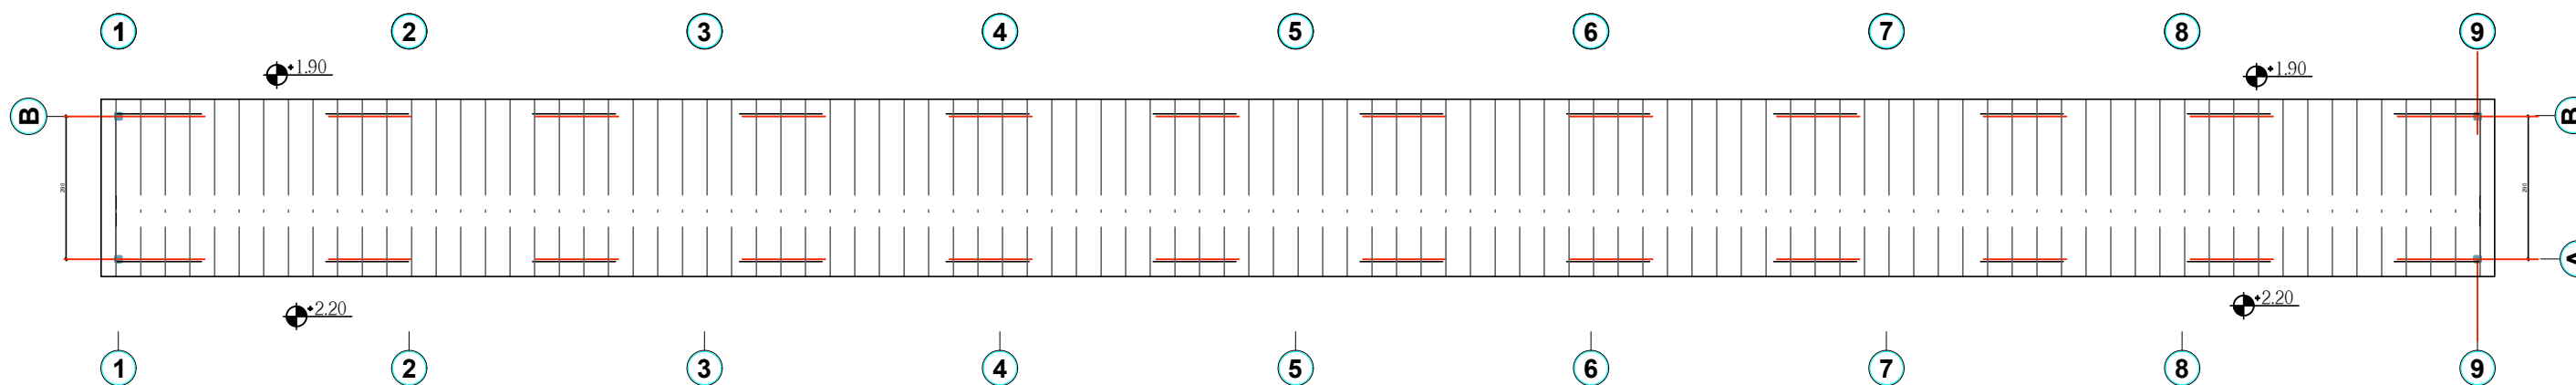

GRUPI I PUNES:	
ARKITEKT	FRENSI CECA
KONSTRUKTOR	ARJANA MARINI
TOPOGRAF	DEJINI ZYLFI TARI

SHKALLA 1:250

NR. FLETES 5

BERAT

***PLANI I CATISE***  
***SH. 1:100***

**REPUBLIKA E SHQIPËRISË**  
**BASHKIA BERAT**