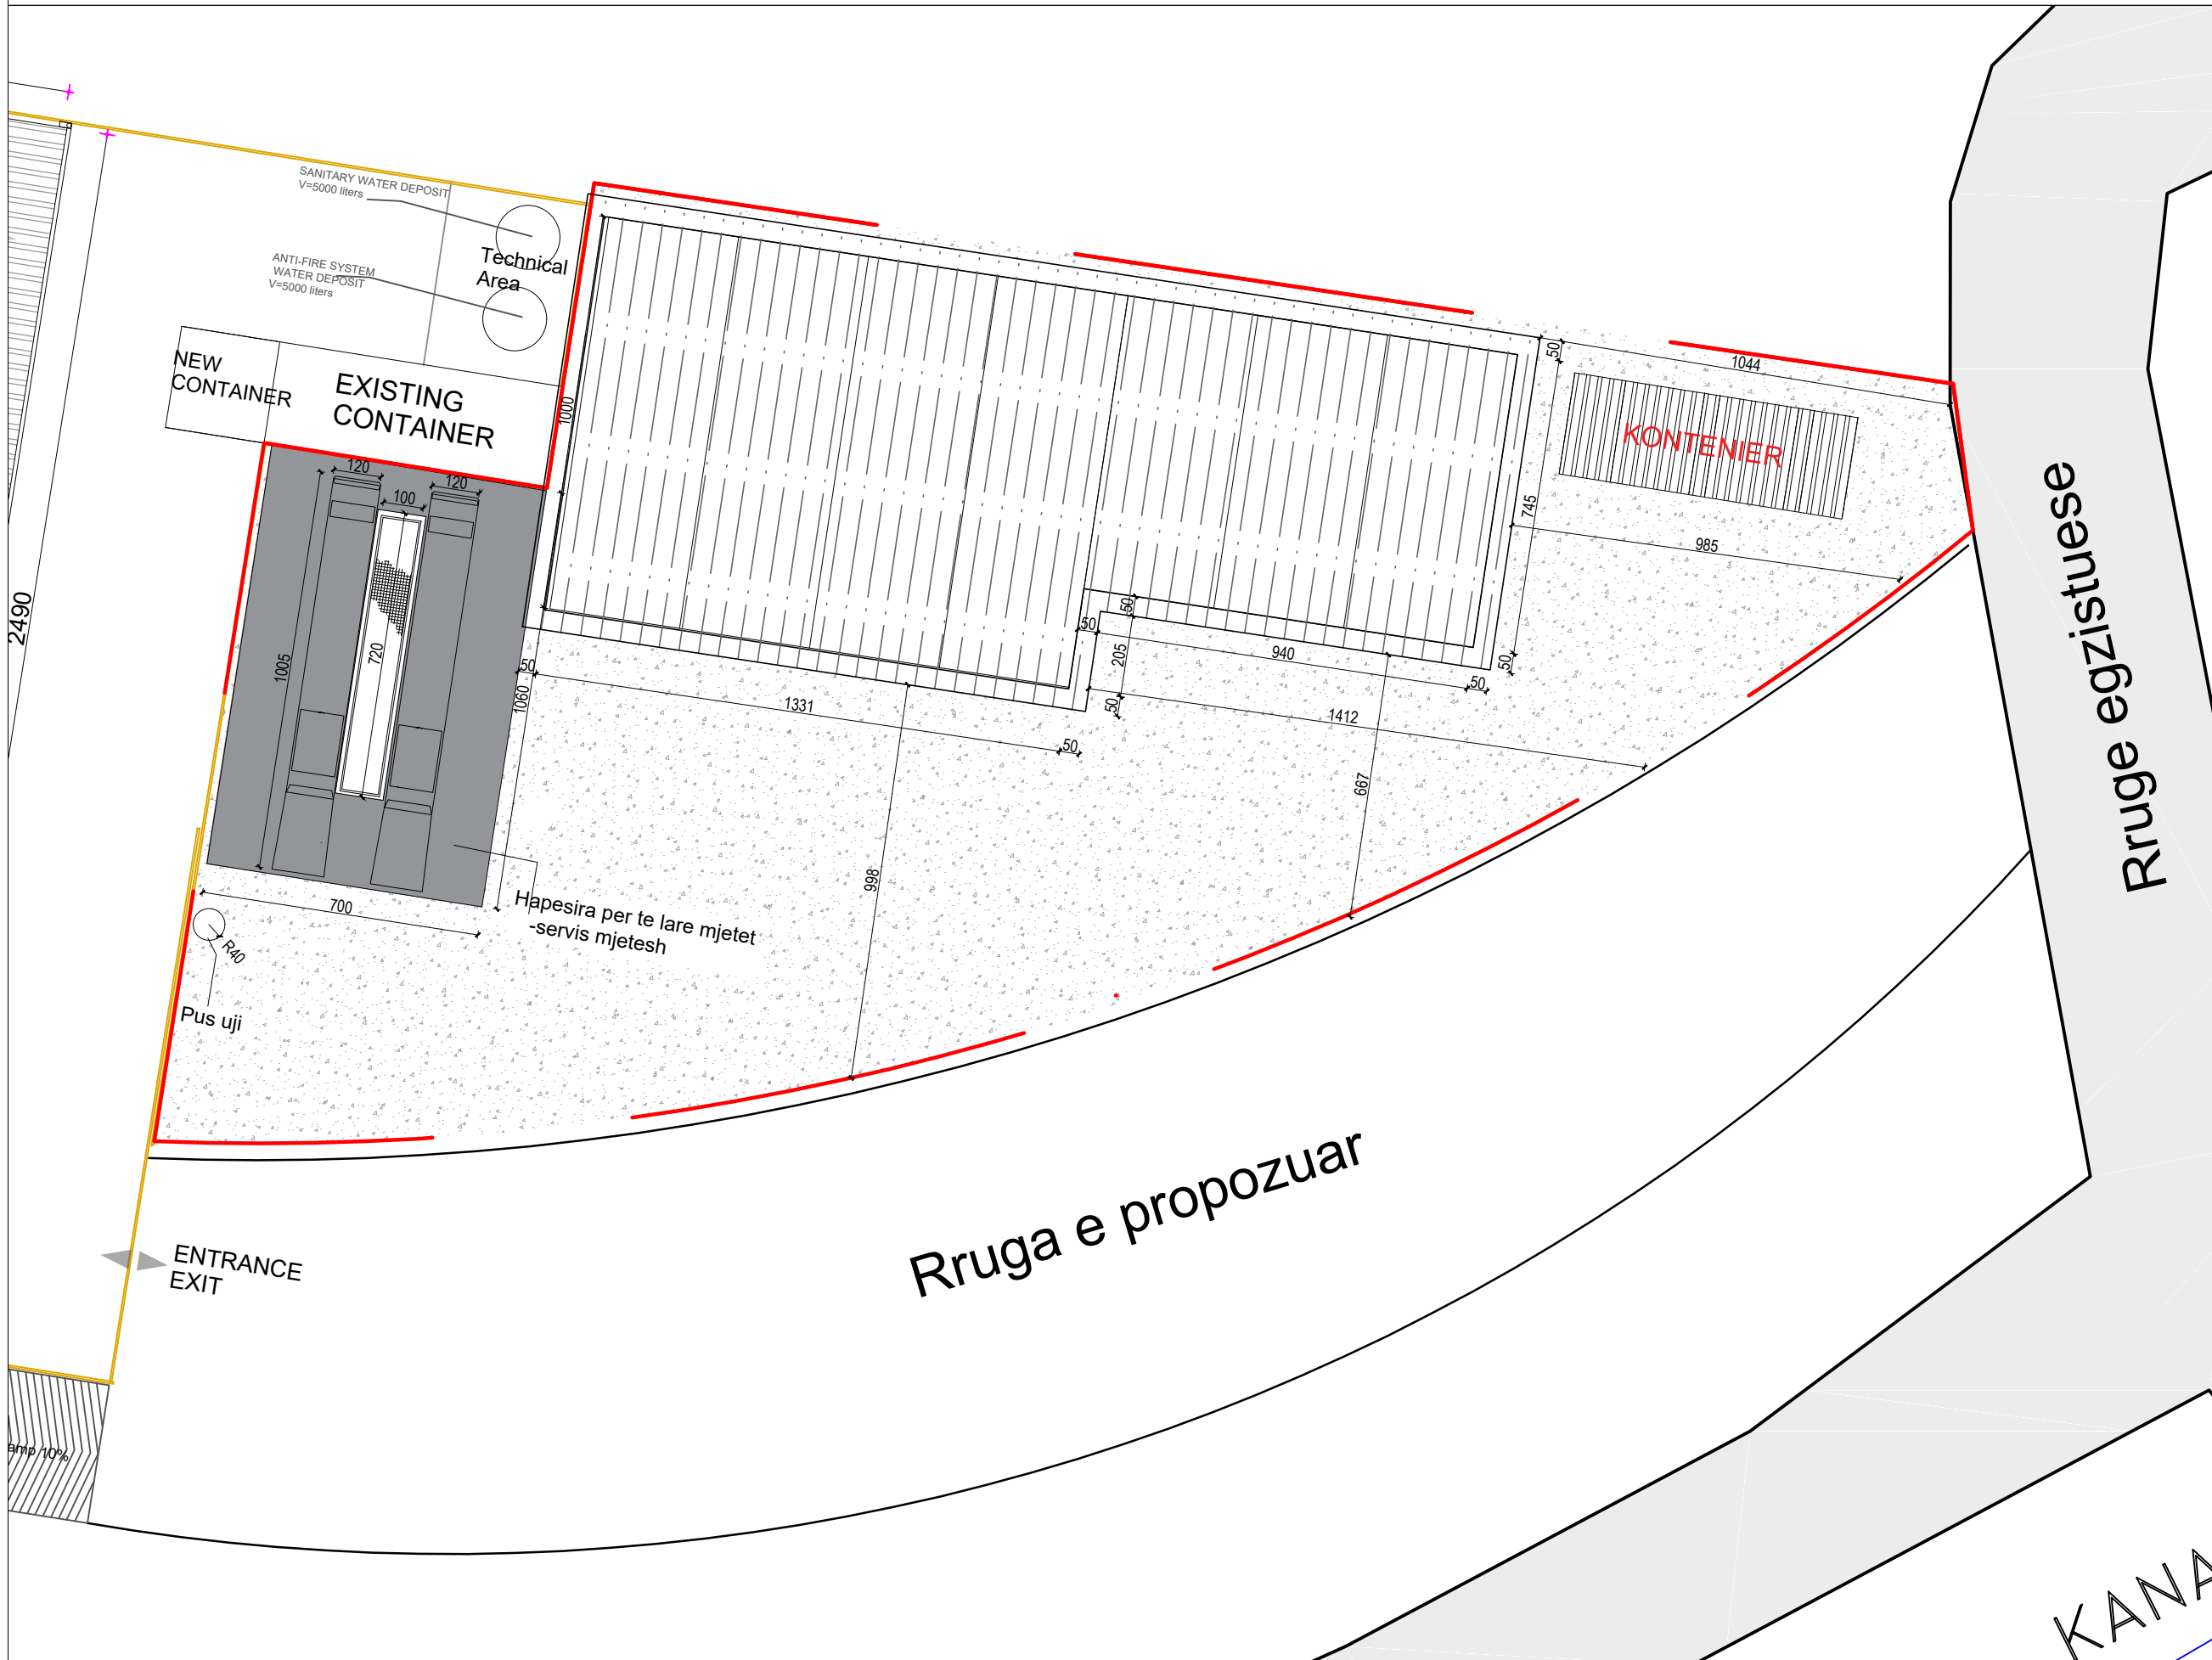

# NDERTIM PARKIMI PER MJETET E PASTRIMIT DHE STREH PER QENTE NE LANDFILLIN BERAT

PUNOI:  
ING.A.MARINI  
ARK. F.CECA  
Top.D.Zylyftari

MIRATOI  
KRYETARI I BASHKISE:  
ERVIN DEMO

PLANVENDOSJE SH.1:250

REPUBLIKA E SHQIPËRIË  
BASHKIA BERAT