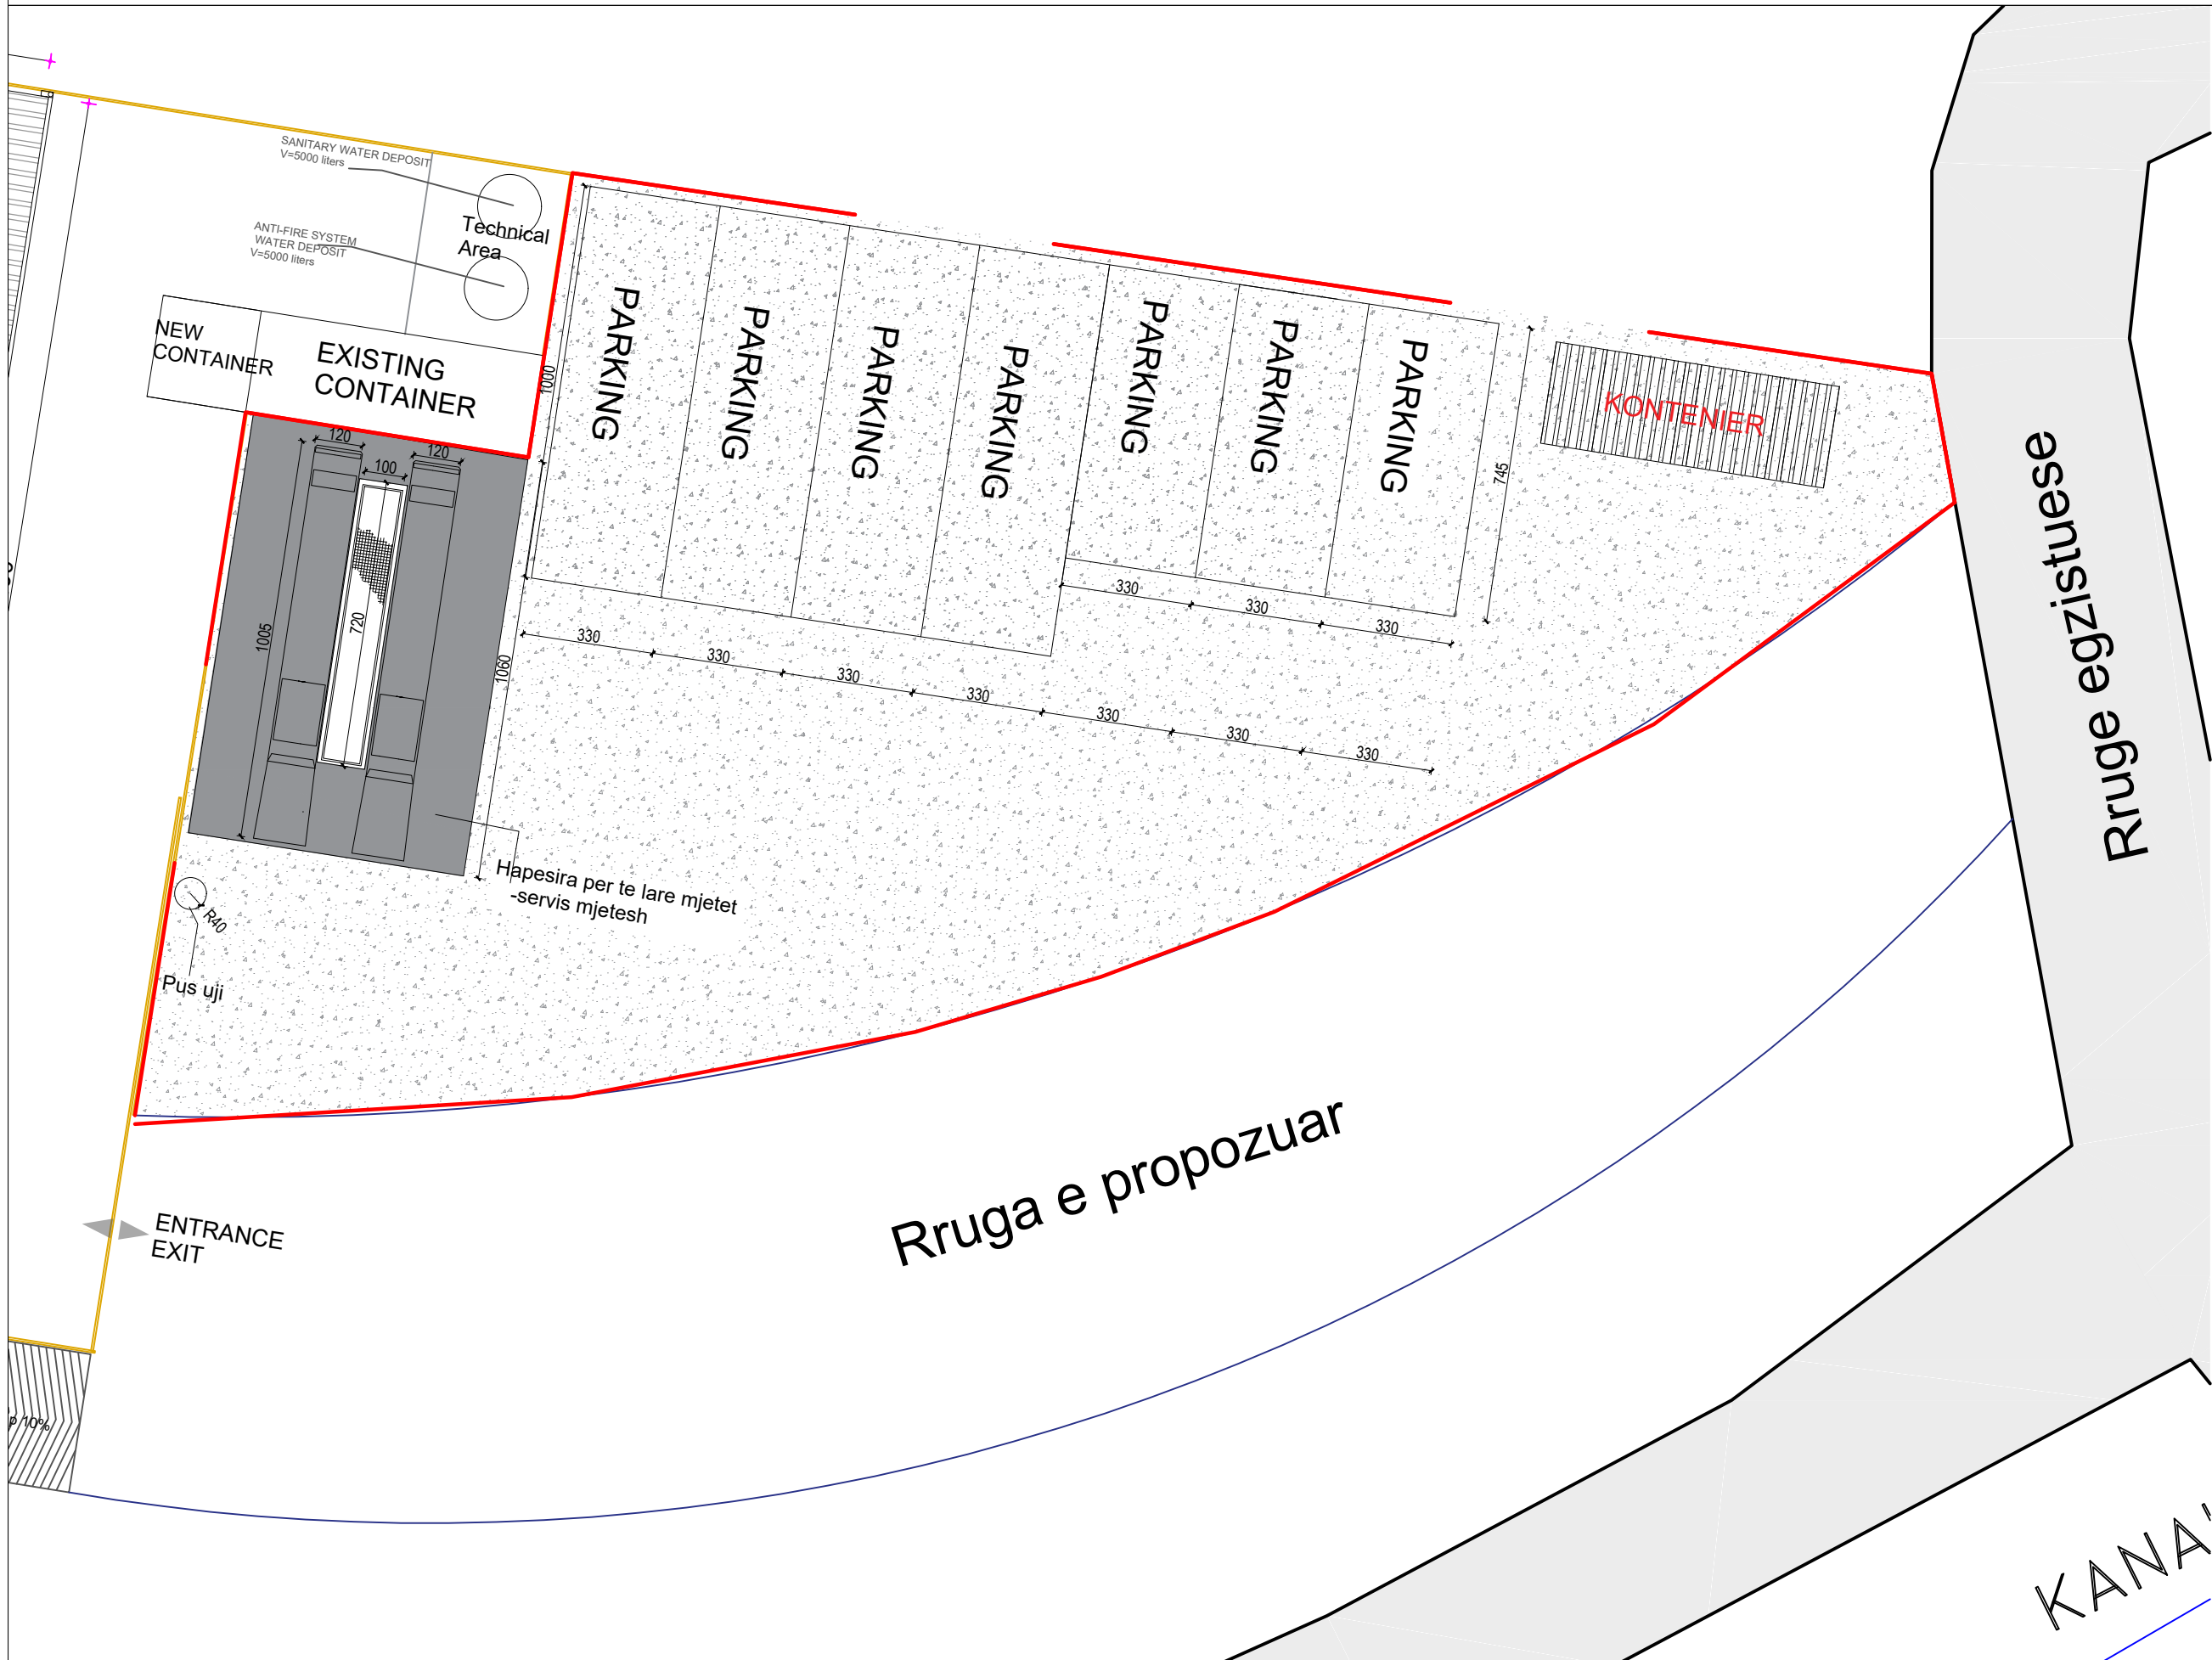

# PLANIMETRI

REPUBLIKA E SHQIPËRIË  
BASHKIA BERAT

VENDODHJA: Bulevardi Republika  
Bashkia Berat

OBJEKTI: //////////////

FAZA E PROJEKTIT: **PROJEKT ZBATIMI**

EMERTIMI I FLETES: PLANI I DIMENSIONIMIT

GRUPI I PUNES: