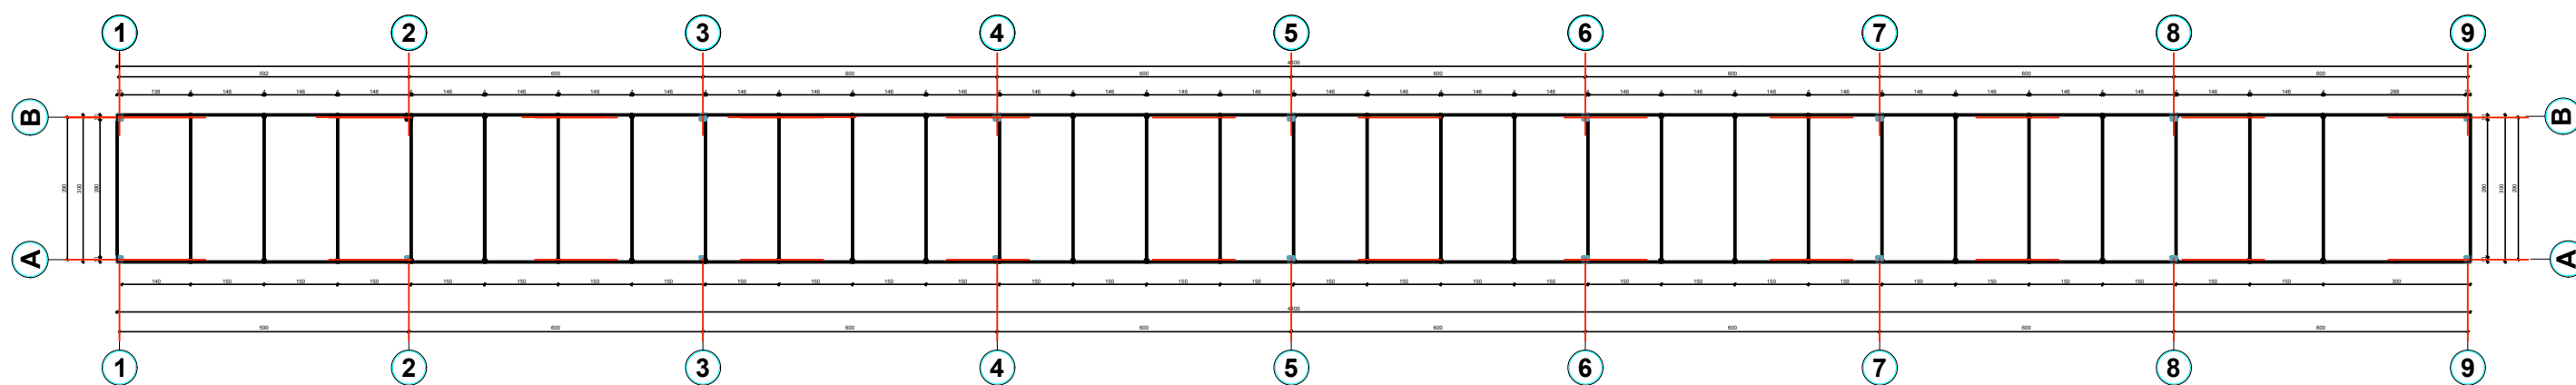

PLANIMETRIA E SREHES PER QEN
SH. 1:100

REPUBLIKA E SHQIPËRIË
BASHKIA BERAT

VENDODHJA: Bulevardi Republika
Bashkia Berat

OBJEKTI:
NDERITIM POARKIMI NE HYRJE TE LANDFILLIT BERAT

FAZA E PROJEKTIT: **PROJEKT ZBATIMI**

EMERTIMI I FLETËS: PLANIMETRIA E SREHËS SE QENVE

GRUPI I PUNËS:	
ARKITEKT	FRENSI CECA
KONSTRUKTOR	ARJANA MARINI
TOPOGRAF	DEJNI ZYLFI TARI

SHKALLA 1:250

NR. FLETËS 5

BERAT