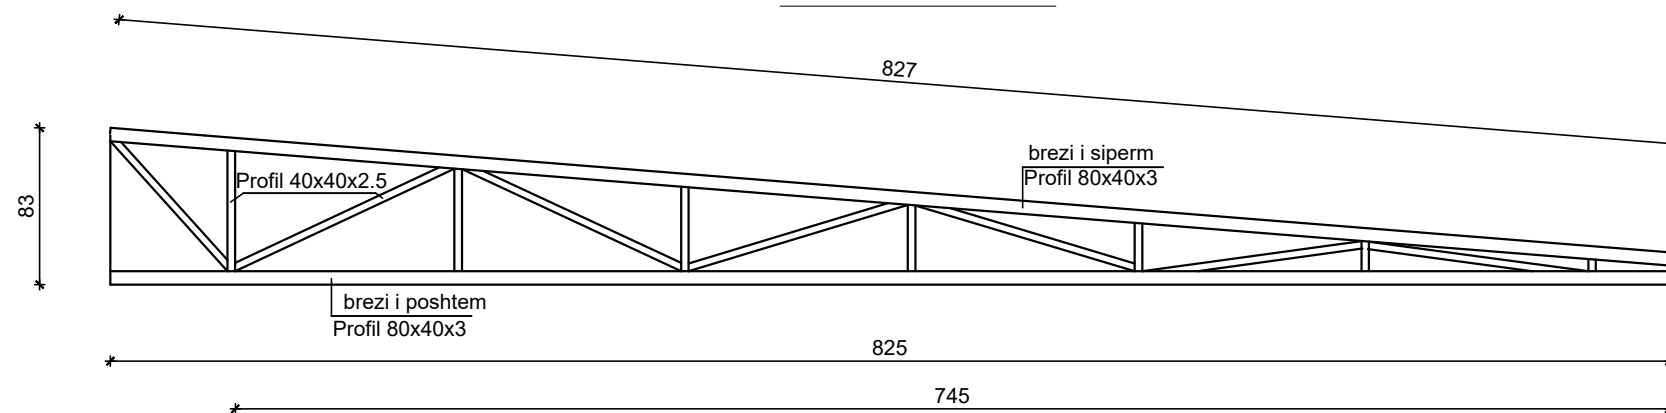

GRUPI I PUNES:

ARKITEKT	FRENSI CECA
KONSTRUKTOR	ARJANA MARINI

SHKALLA 1:250	NR. FLETES 4
BERAT	

***Kapriata K-1 L=10m cope 3***  
***SH. 1:50***

***Kapriata k-2 L=7.45m cope 2***  
***SH. 1:50***

REPUBLICA E SHQIPËRISË  
BASHKIA BERAT