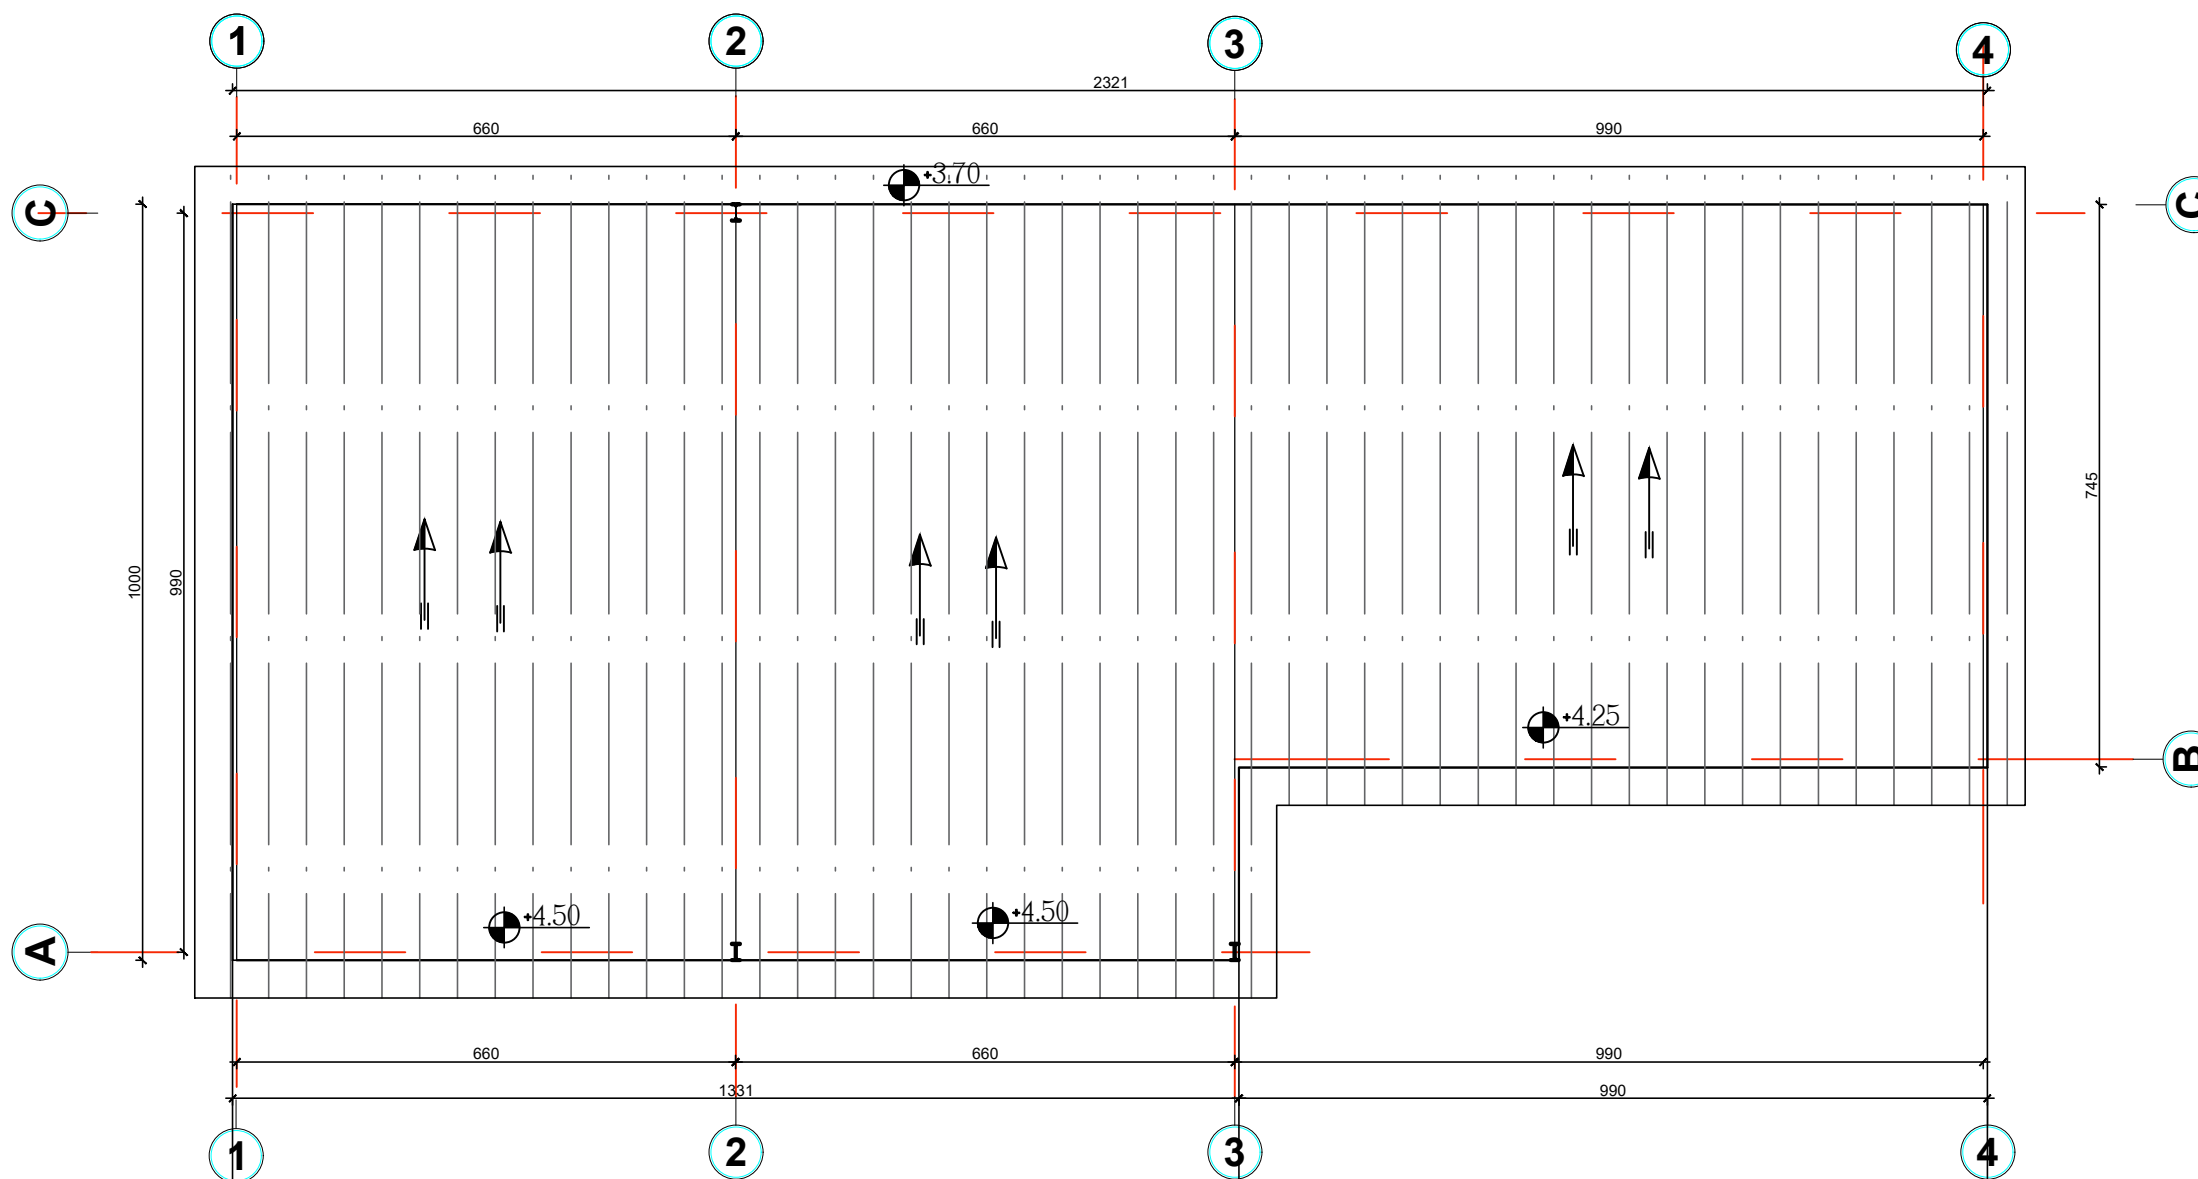

GRUPI I PUNES:

ARKITEKT	FRENSI CECA
KONSTRUKTOR	ARJANA MARINI

SHKALLA 1:250

NR. FLETES 4

BERAT

***PLANI I KULLIMIT TE UJRAVE VENDPARKIMIT***  
***SH. 1:100***

**REPUBLIKA E SHQIPËRISË**  
**BASHKIA BERAT**

VENDODHJA: **Bulevardi Republika**  
**Bashkia Berat**