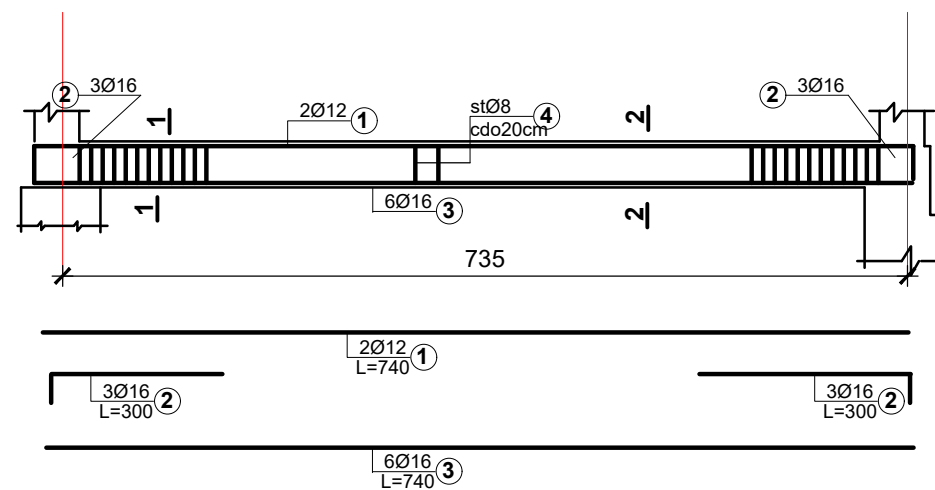

TRAU I THEMELIT Tth-4 cope 1
SHKALLA 1:50

REPUBLIKA E SHQIPËRIË
BASHKIA BERAT

VENDODHJA: Bulevardi Republika
Bashkia Berat

OBJEKTI:
NDERITIM POARKIMI NE HYRJE TE LANDFILLIT BERAT

FAZA E PROJEKTIT: **PROJEKT ZBATIMI**

EMERTIMI I FLETES: TRA THEMELI

GRUPI I PUNES:

ARKITEKT	FRENSI CECA
KONSTRUKTOR	ARJANA MARINI

SHKALLA 1:250

BERAT

NR. FLETES 8