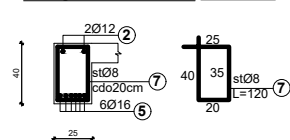

Prerja 1-1 e Tth-2 Shk 1:25