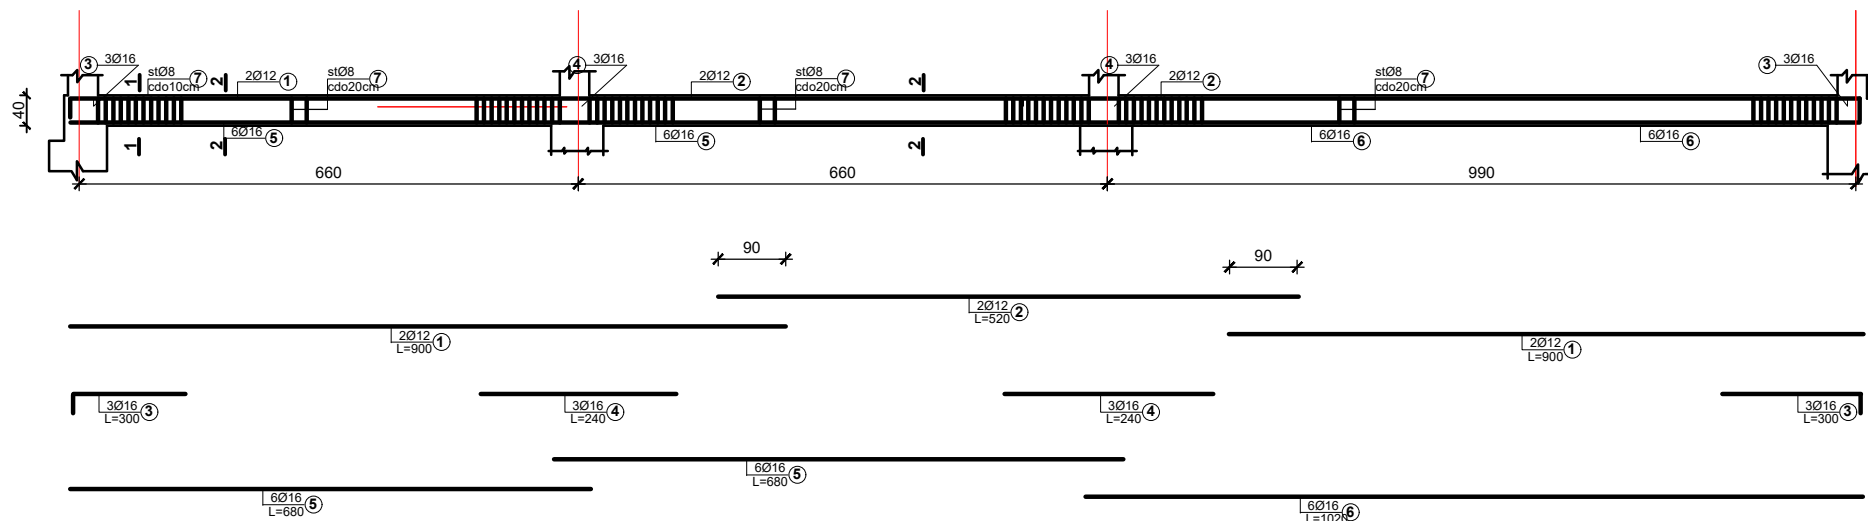

EMERTIMI I FLETES: PLANI I THEMELEVE

GRUPI I PUNES:

ARKITEKT	FRENSI CECA
KONSTRUKTOR	ARJANA MARINI

SHKALLA 1:250

BERAT

NR. FLETES 6

**TRAU I THEMLIT Tth-1 e Tth-2 cope 2**  
SHKALLA 1:50

**Prerja 1-1 e Tth-2 Shk 1:25**