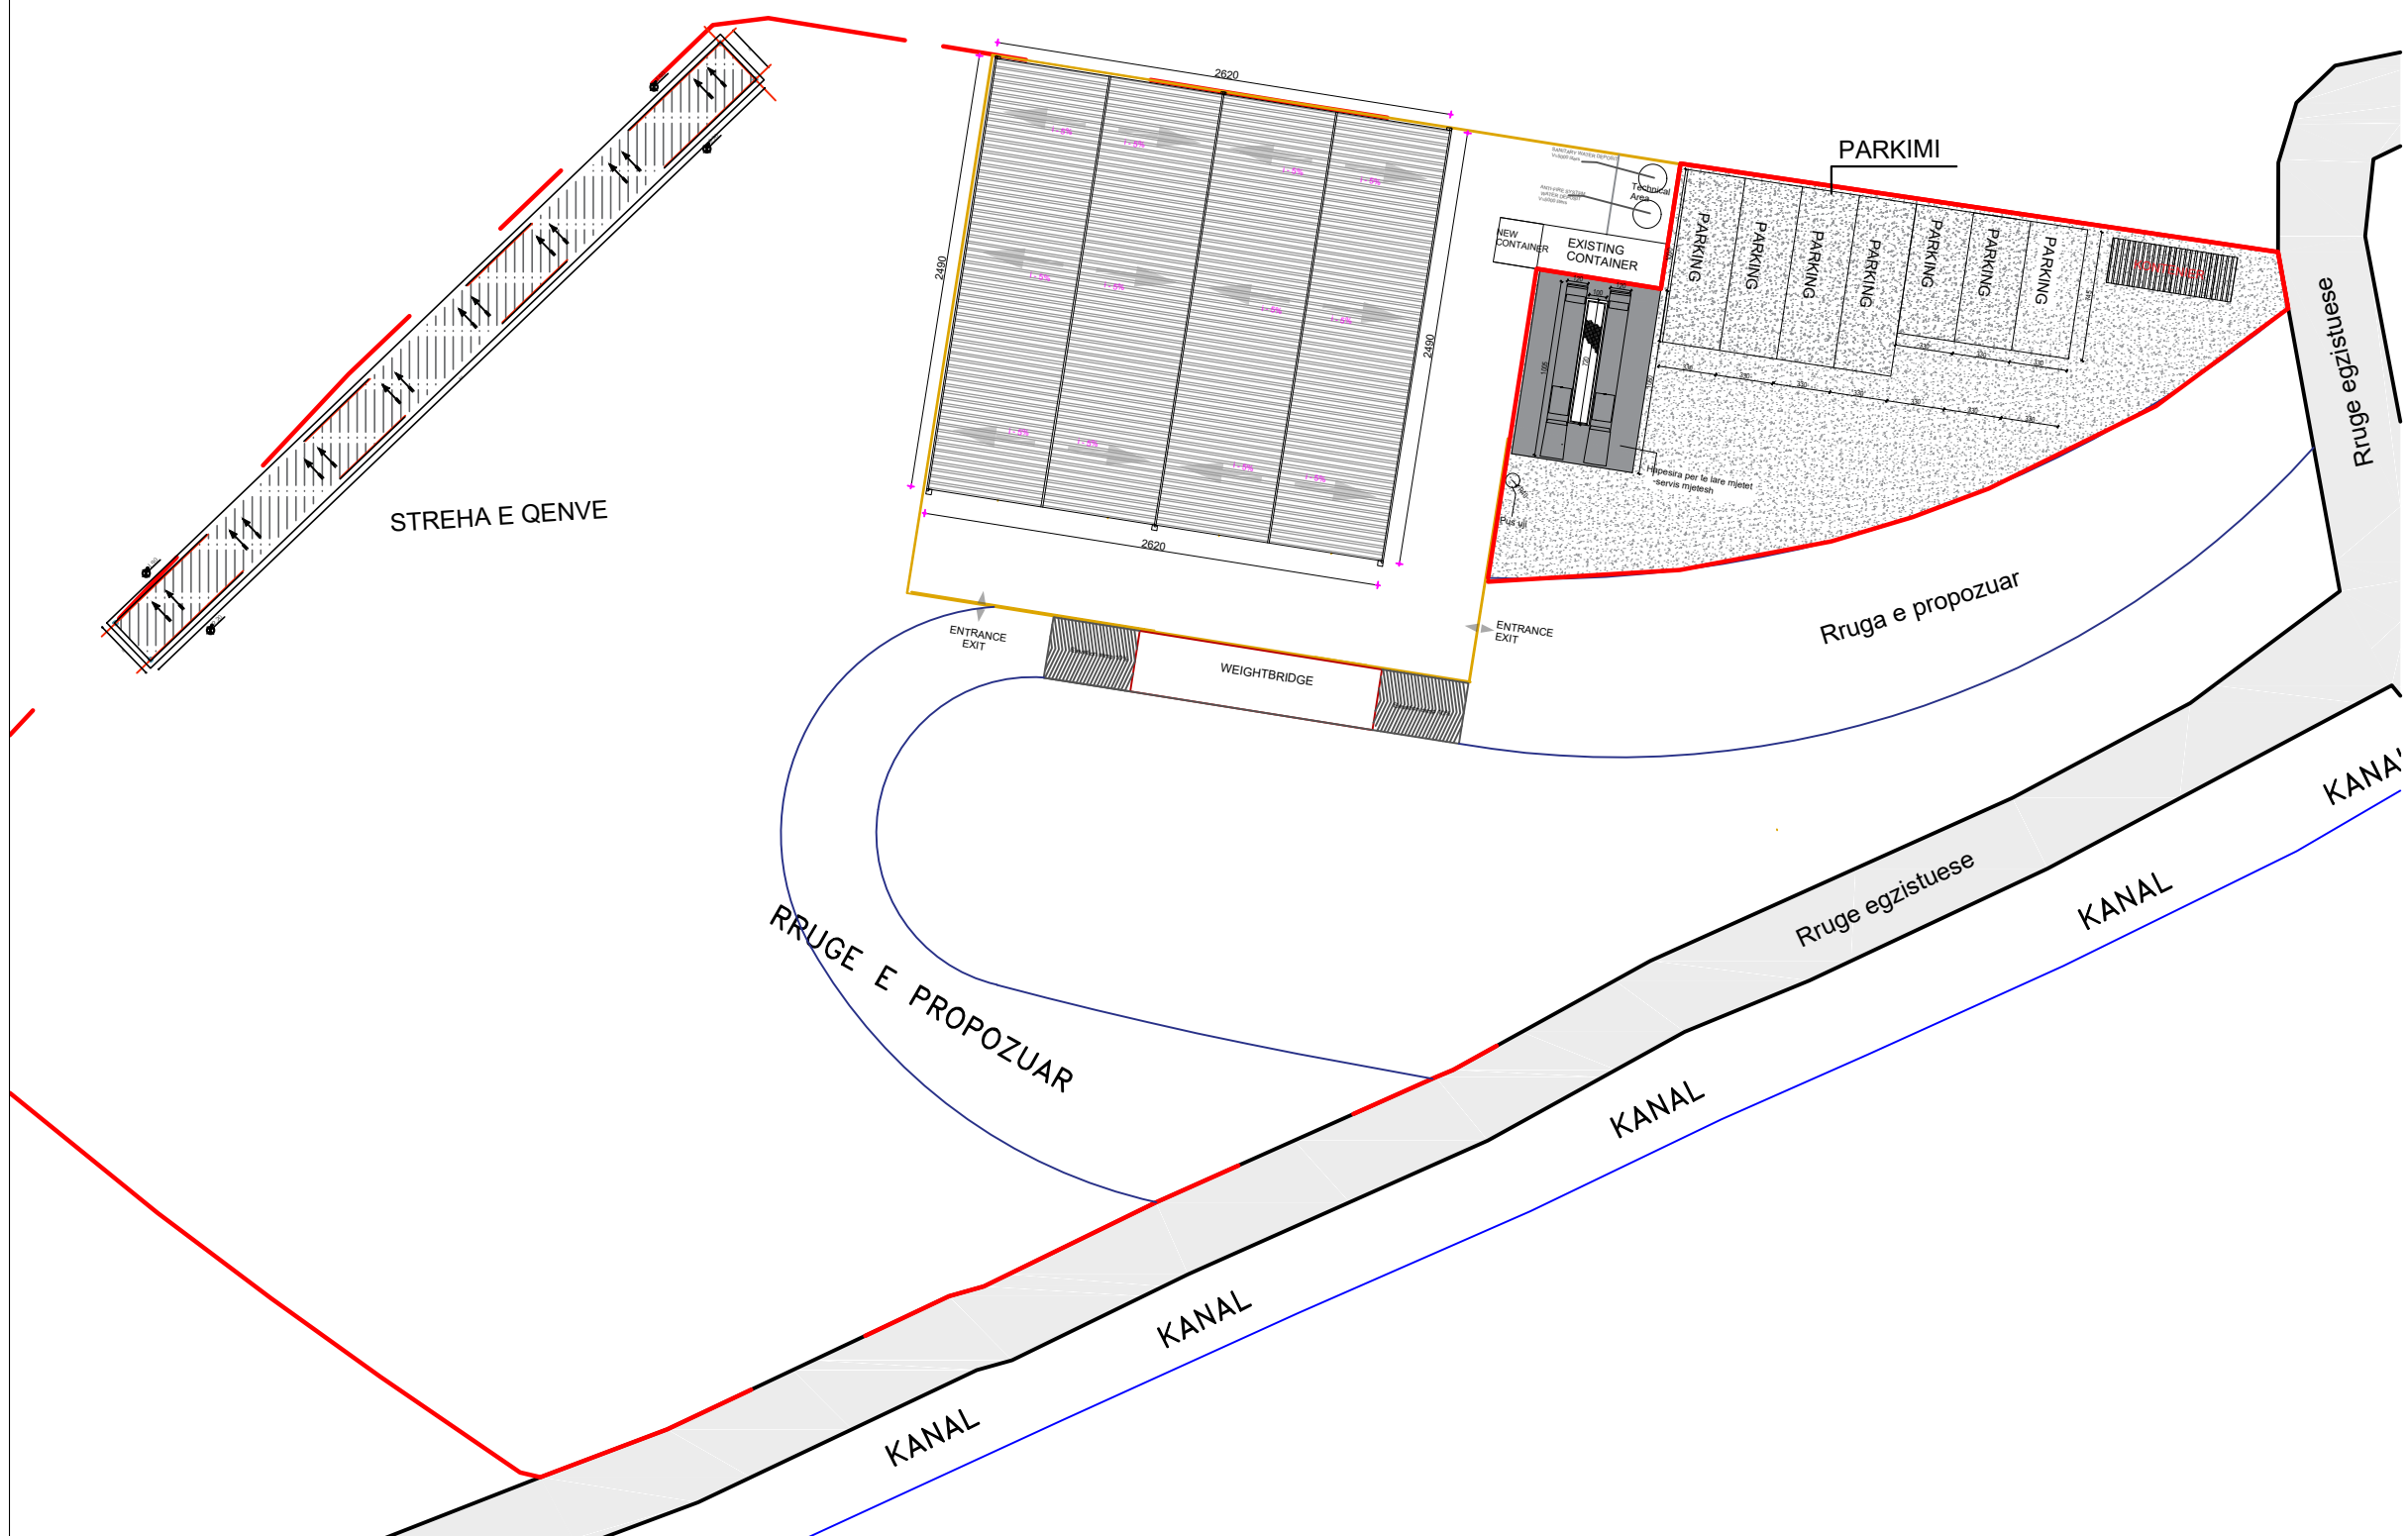

PLANI I VENDOSJES SE STREHES SE QENVE

  REPUBLIKA E SHQIPËRISË BASHKIA BERAT	
VENDODHJA:	Bulevardi Republika Bashkia Berat
OBJEKTI:	NDERTIM POARKIMI NE HYRJE TE LANDFILLIT BERAT
FAZA E PROJEKTIT:	PROJEKT ZBATIMI
EMERTIMI I FLETES: PLANVENDOSJE E STREHES SE QENVE	
GRUPI I PUNES:	
ARKITEKT	FRENSI CECA
KONSTRUKTOR	ARJANA MARINI
TOPOGRAF	DEJINI ZYLFI-TARI
SHKALLA 1:250	NR. FLETES
BERAT