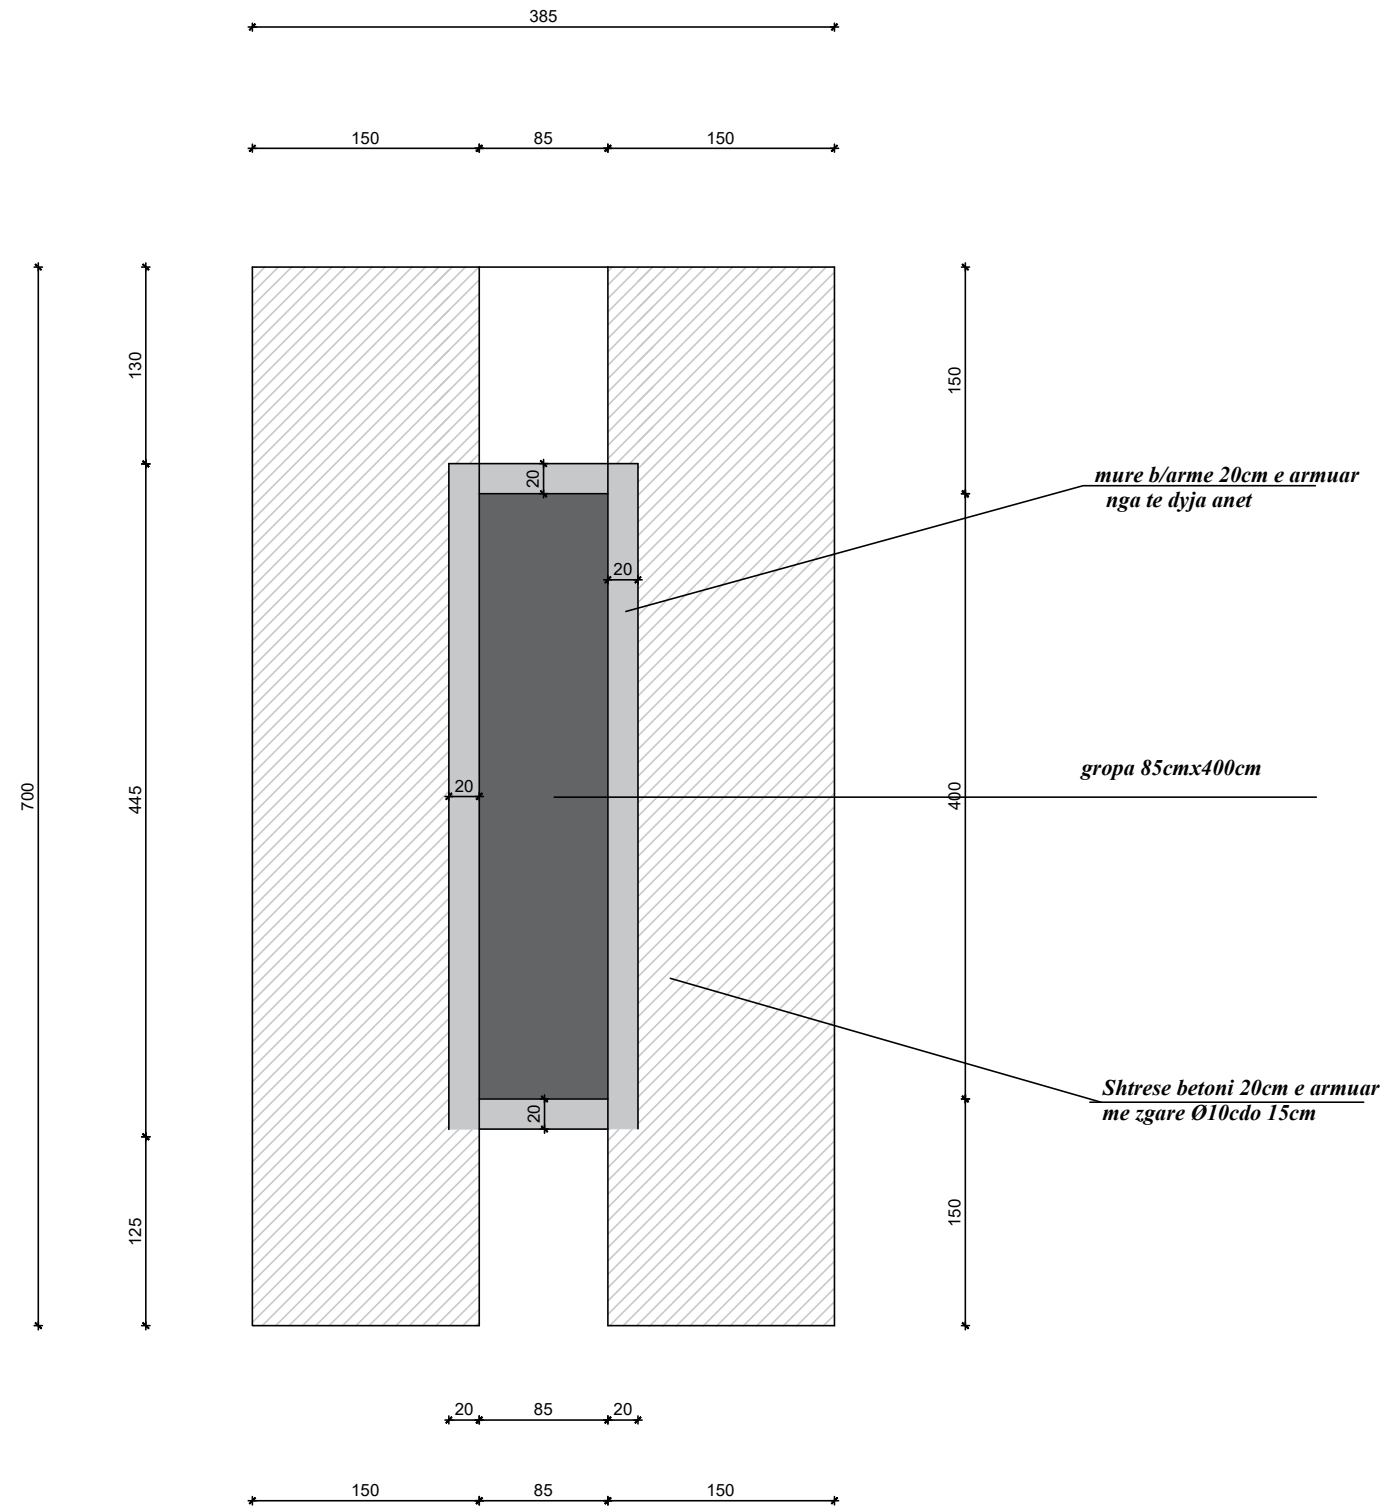

FAZA E PROJEKTIT: **PROJEKT ZBATIMI**

EMERTIMI I FLETES: PLANIMETRI

GRUPI I PUNES:

ARKITEKT	FRENSI CECA
KONSTRUKTOR	ARJANA MARINI

SHKALLA 1:250

BERAT

NR. FLETES 4

**GROPE PER RIPARIM MJETESH SH. 1:20**