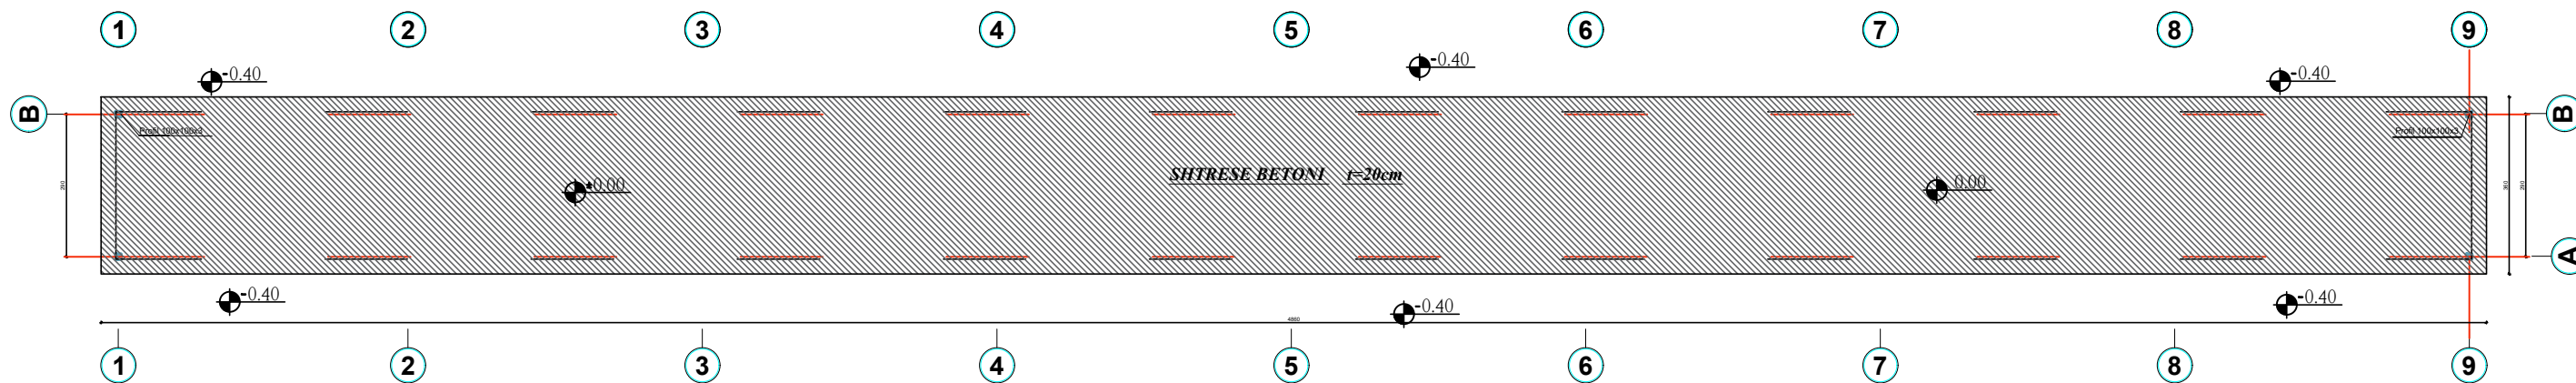

EMERTIMI I FLETËS: PLANIMETRIA E SREHËS SE QENVE

GRUPI I PUNËS:	
ARKITEKT	FRENSI CECA
KONSTRUKTOR	ARJANA MARINI
TOPOGRAF	DEJNI ZYLFI TARI

SHKALLA 1:250

NR. FLETËS 5

BERAT

**PLANI I SHITRESES SE DYSHEMESE**  
**SH. 1:100**