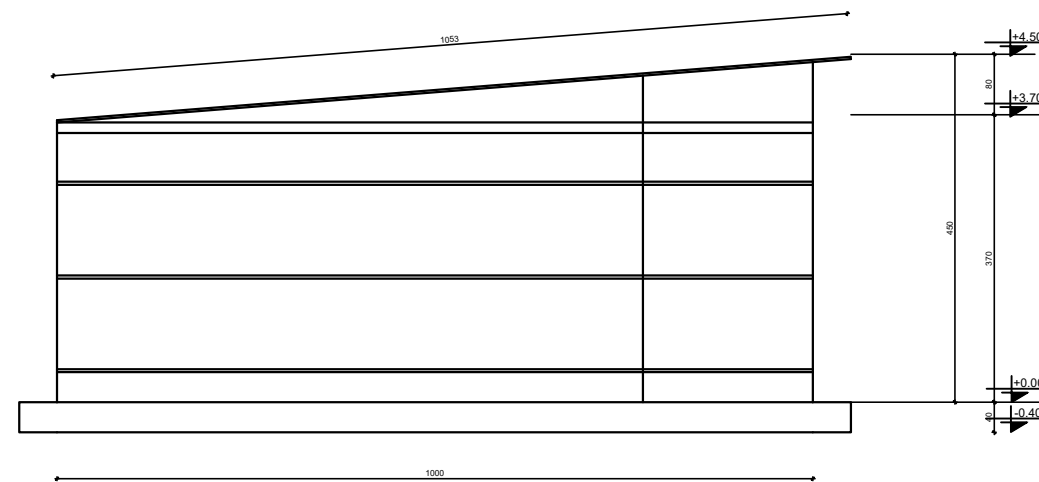

GRUPI I PUNES:

ARKITEKT	FRENSI CECA
KONSTRUKTOR	ARJANA MARINI

SHKALLA 1:250

NR. FLETES 4

BERAT

***PAMJE NGA PERENDIMI I VENDPARKIMIT***  
***SH. 1:100***

***PAMJE NGA LINDJA***  
***SH. 1:100***

REPUBLIKA E SHQIPËRISË  
 BASHKIA BERAT