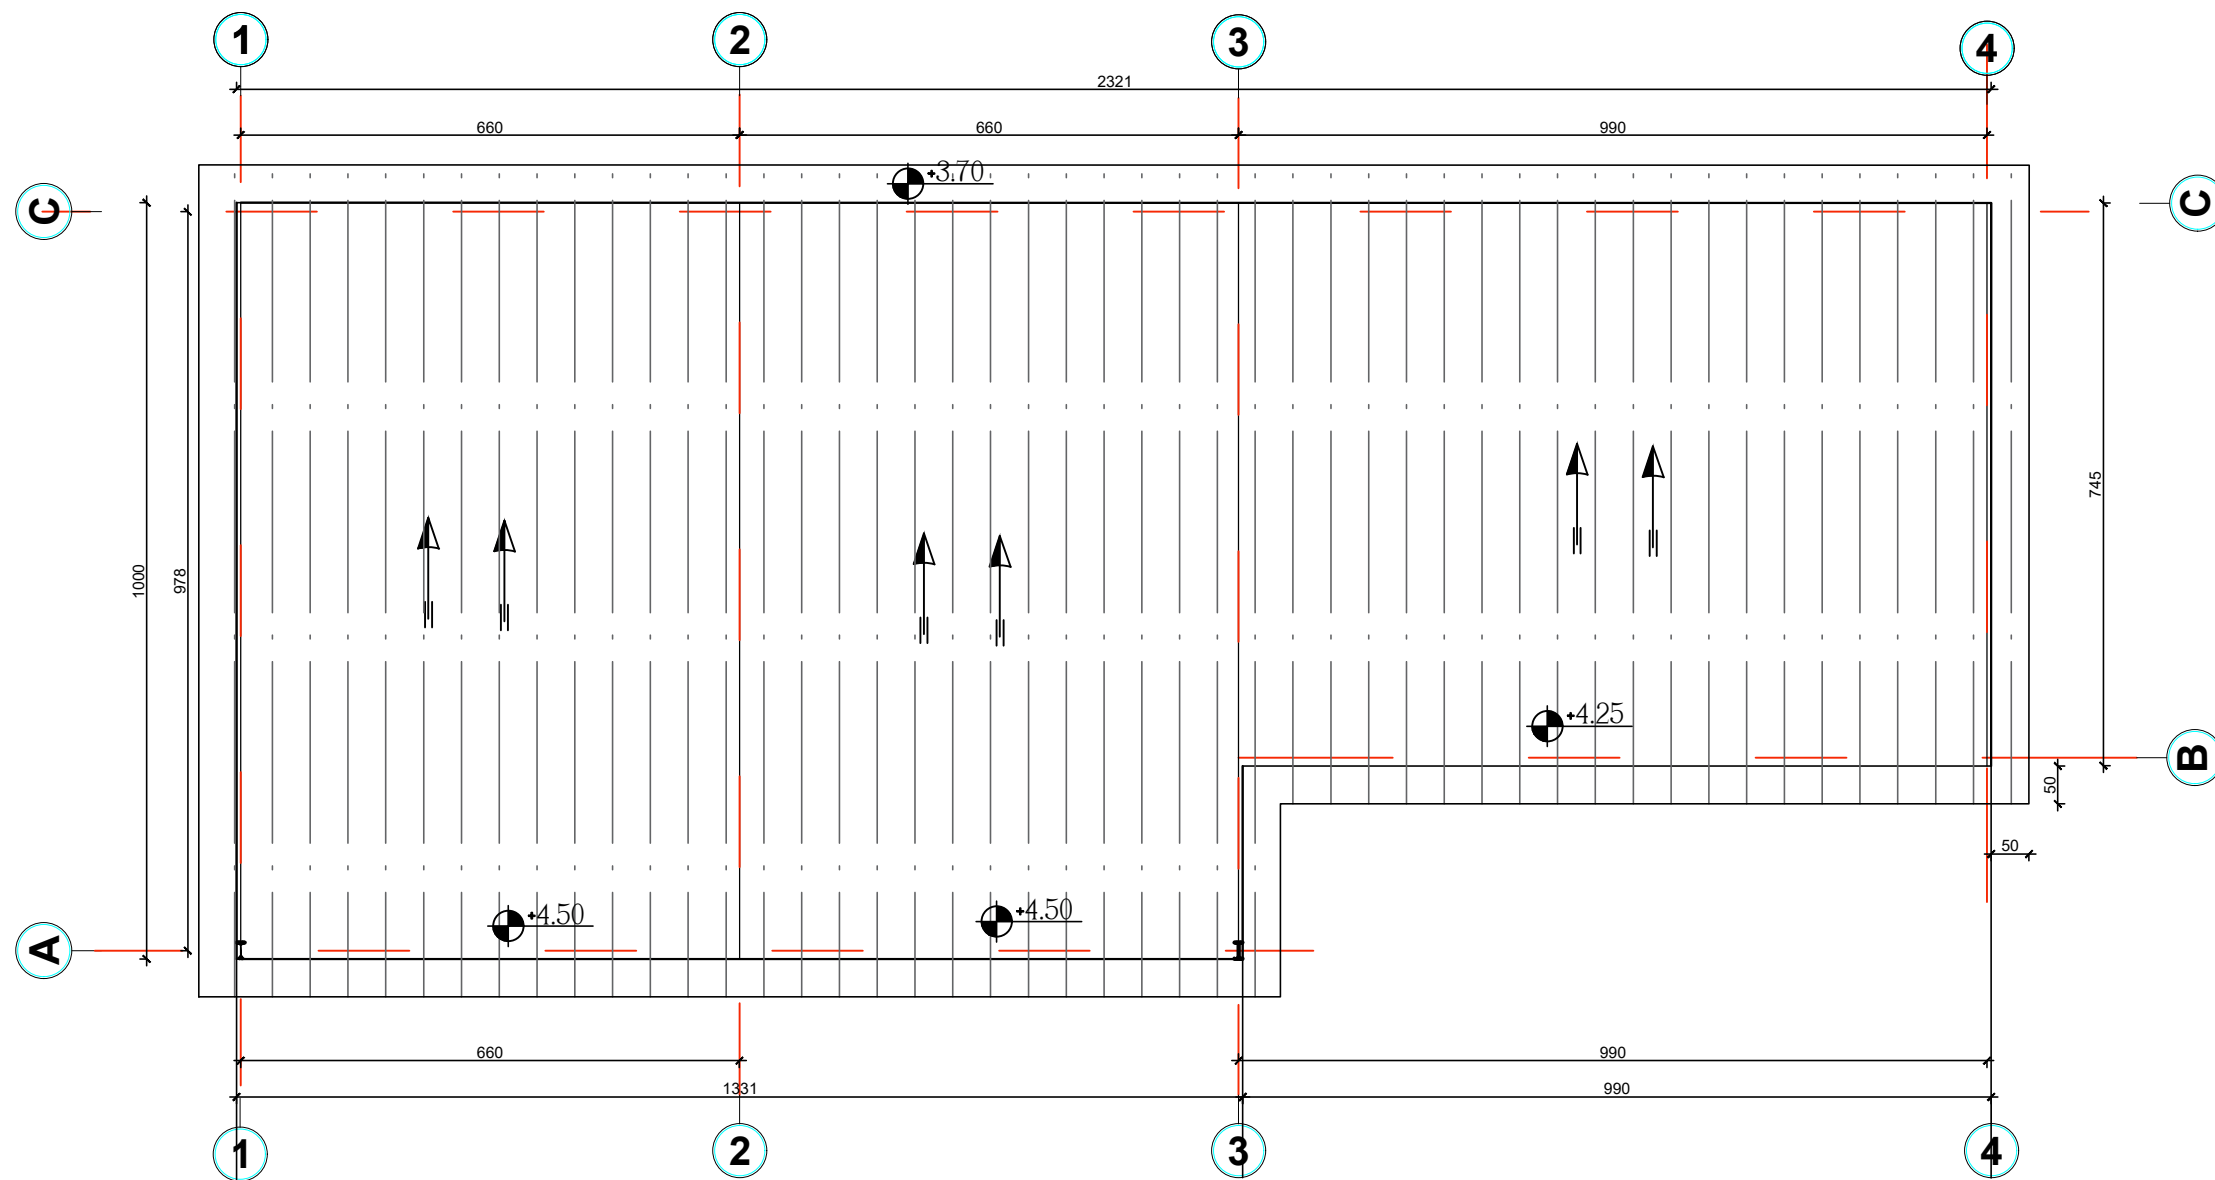

PLANI I CATISE SE VENDPARKIMIT
SH. 1:100

REPUBLIKA E SHQIPËRISË
BASHKIA BERAT

VENDODHJA: **Bulevardi Republika**
Bashkia Berat

OBJEKTI:
NDERTIM POARKIMI NE HYRJE TE LANDFILLIT BERAT

FAZA E PROJEKTIT: **PROJEKT ZBATIMI**

EMERTIMI I FLETES: PLANIMETRI

GRUPI I PUNES:

ARKITEKT	FRENSI CECA
KONSTRUKTOR	ARJANA MARINI

SHKALLA 1:250

NR. FLETES 4

BERAT