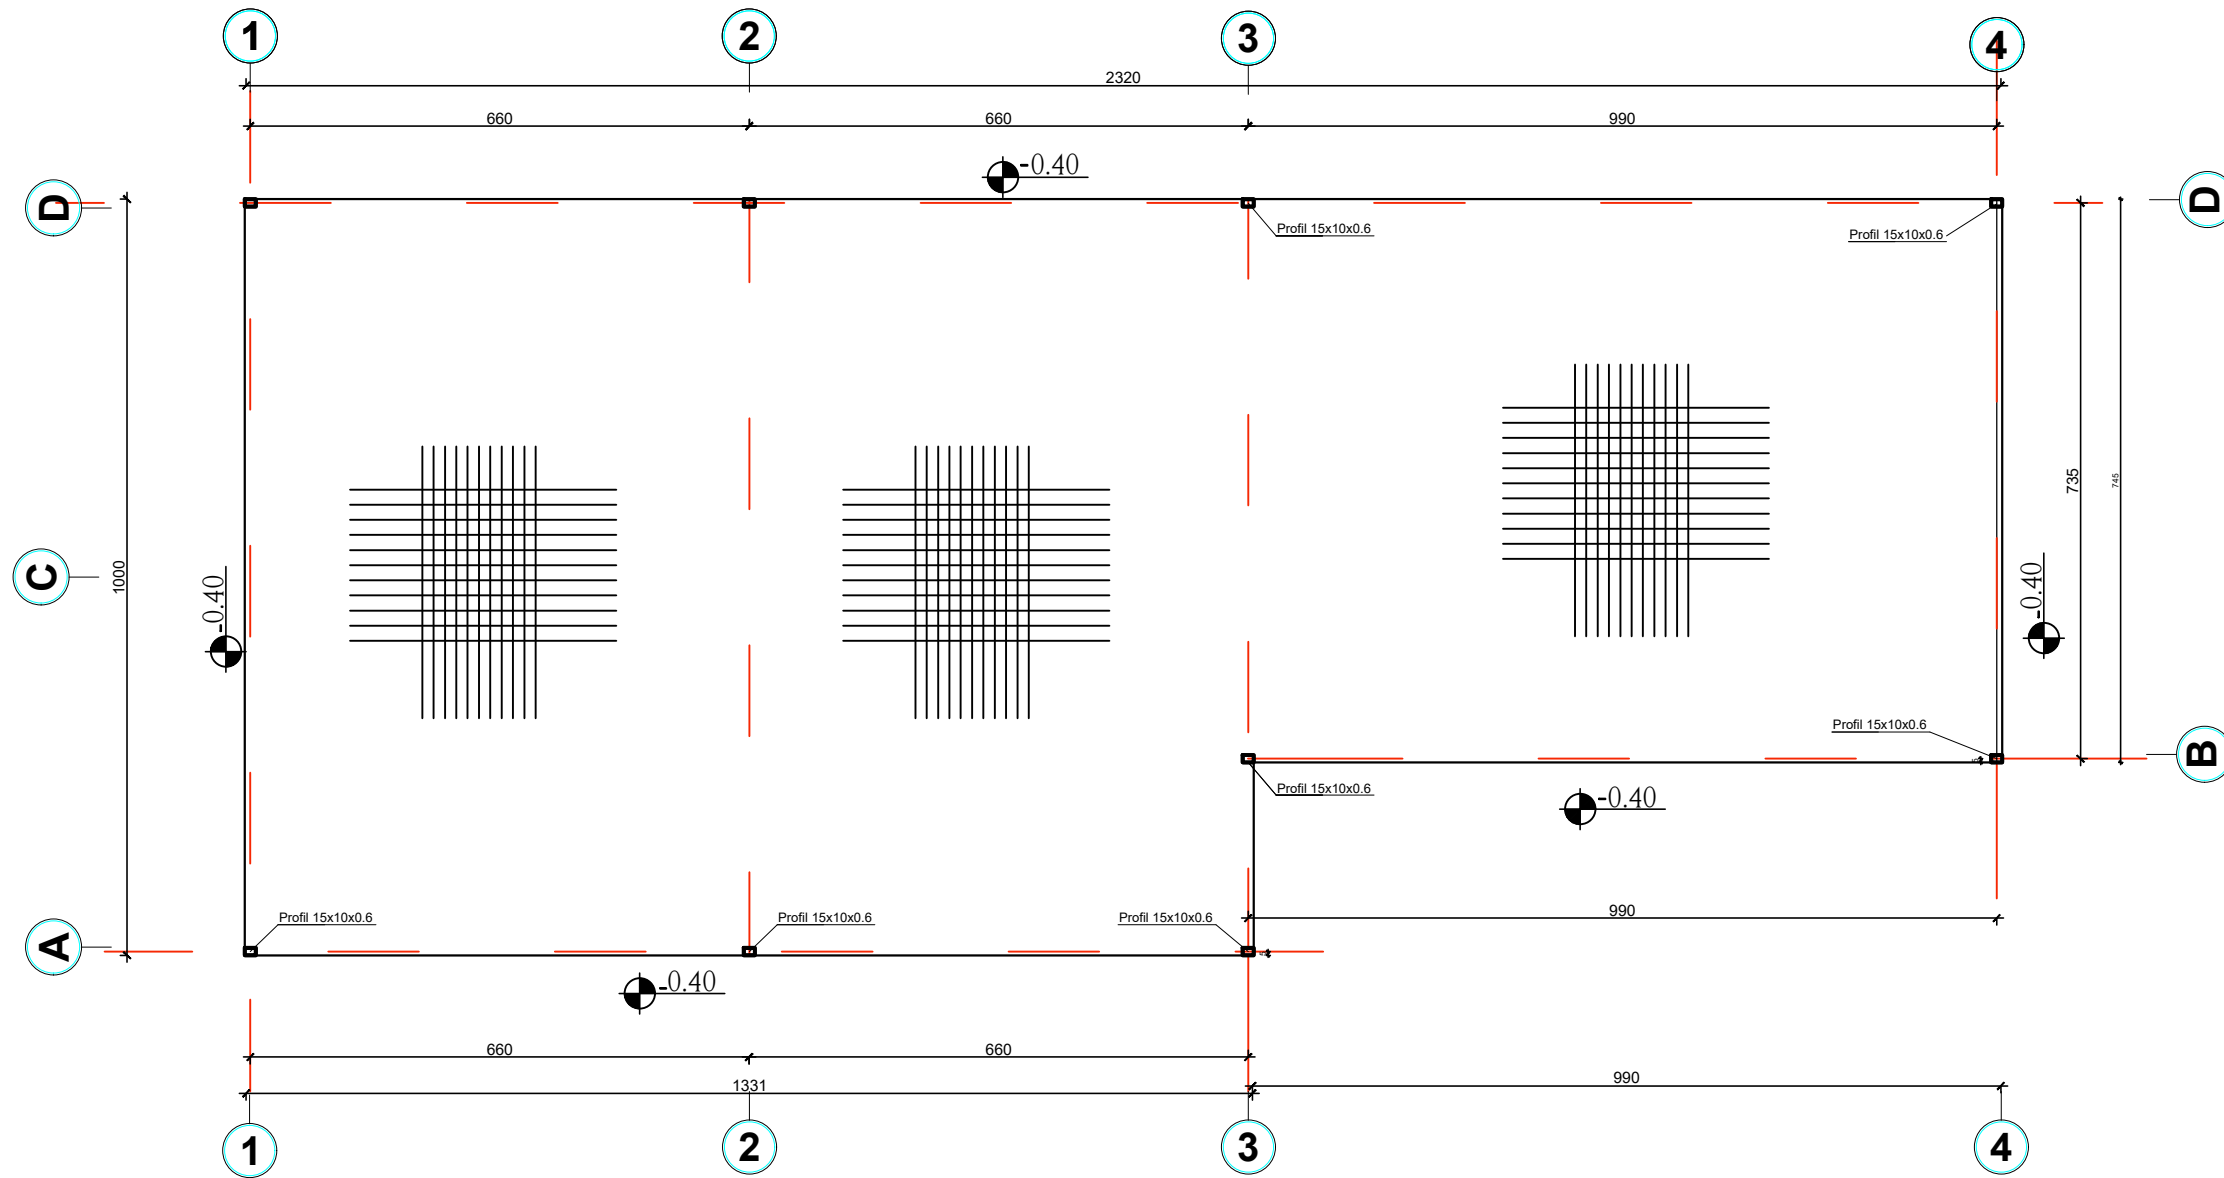

VENDOSJA E ZGARES NE SHITRESEN E DYSHEMESE

SH. 1:100

REPUBLIKA E SHQIPËRISË
BASHKIA BERAT

VENDODHJA: **Bulevardi Republika
Bashkia Berat**

OBJEKTI:
NDERTIM POARKIMI NE HYRJE TE LANDFILLIT BERAT

FAZA E PROJEKTIT: **PROJEKT ZBATIMI**

EMERTIMI I FLETES: PLANIMETRI

GRUPI I PUNES:	
ARKITEKT	FRENSI CECA
KONSTRUKTOR	ARJANA MARINI

SHKALLA 1:250	NR. FLETES 4
BERAT