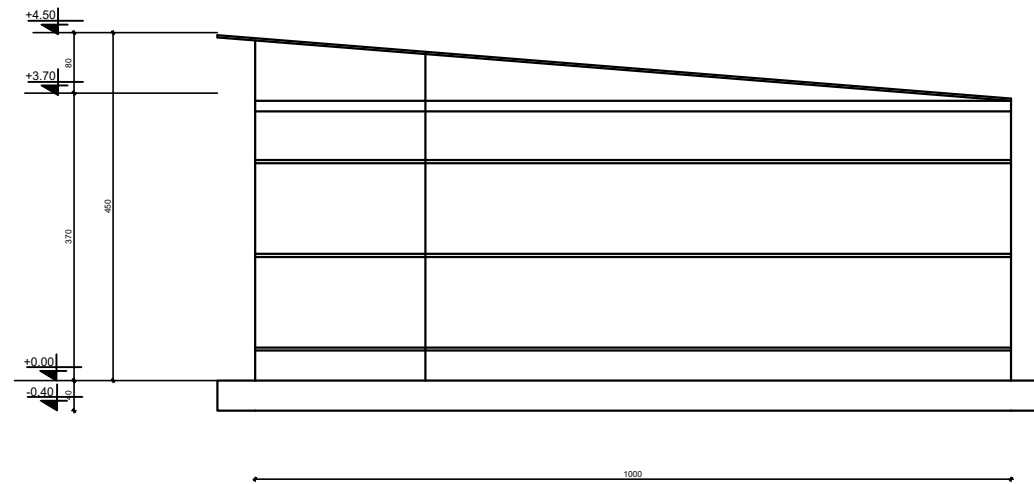

GRUPI I PUNES:

ARKITEKT	FRENSI CECA
KONSTRUKTOR	ARJANA MARINI

SHKALLA 1:250

NR. FLETES 4

BERAT

***PAMJE NGA PERENDIMI I VENDPARKIMIT***  
***SH. 1:100***

***PAMJE NGA LINDJA***  
***SH. 1:100***

REPUBLIKA E SHQIPËRISË  
 BASHKIA BERAT