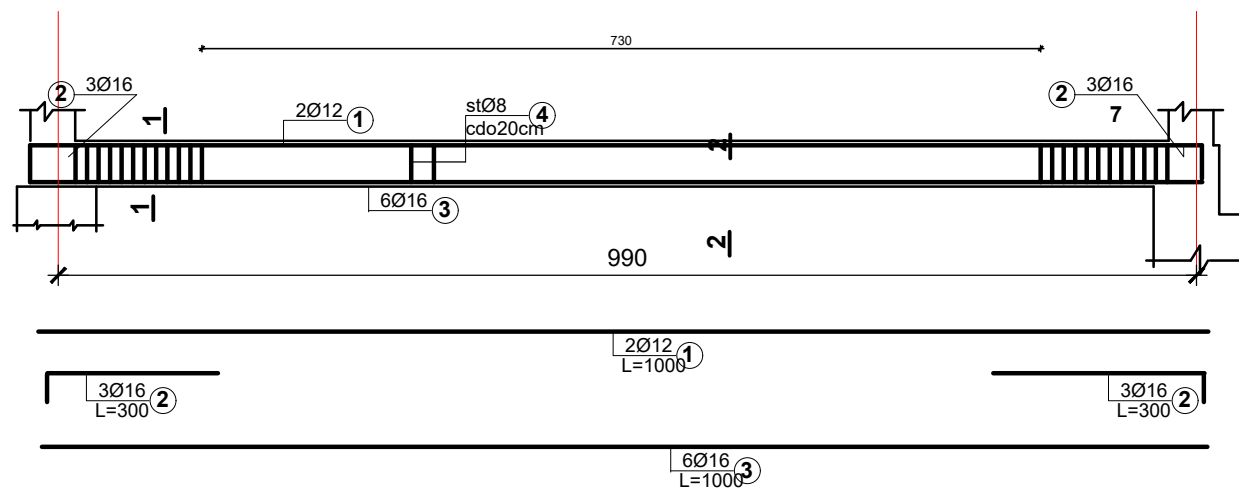

TRAU I THEMELIT Tth-3 cope 3
SHKALLA 1:50