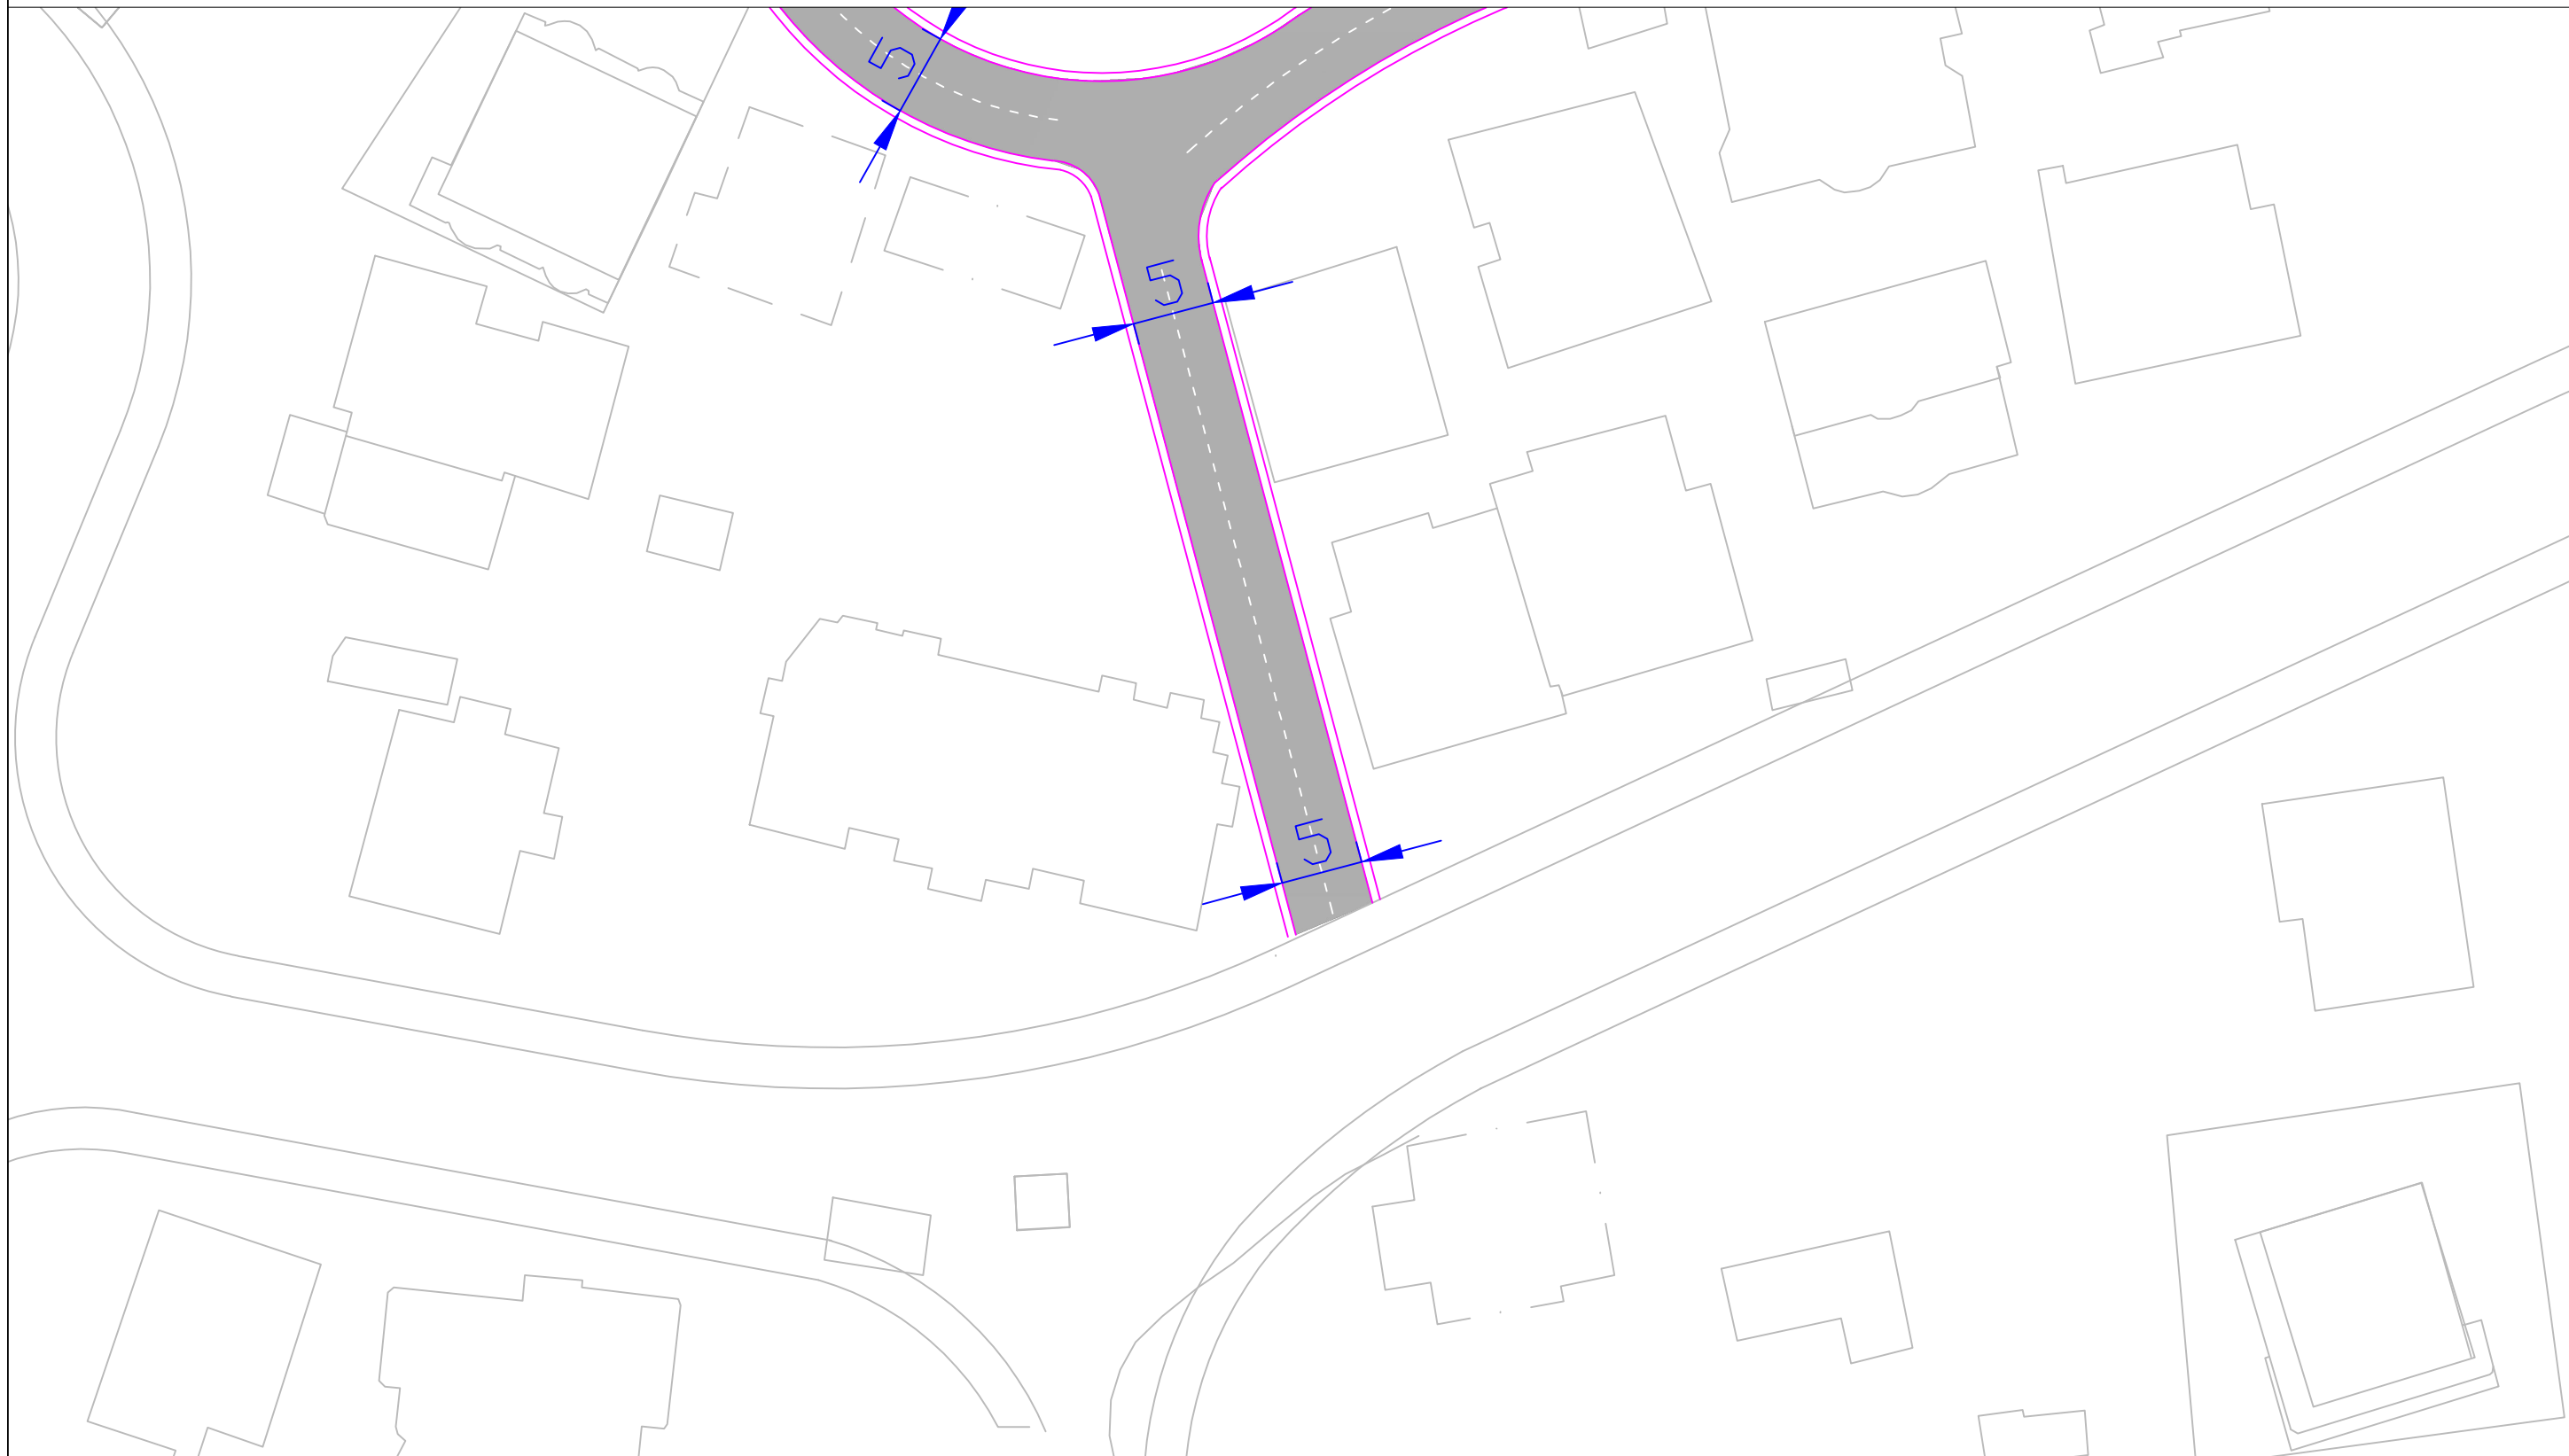

RIKONSTRUKSION I RRUGEVE TE BRENDSHME NE LAGJEN MBI SPITAL

BASHKIA
SARANDE

OBJEKTI

RIKONSTRUKSION I RRUGEVE TE
BRENDSHME NE LAGJEN MBI SPITAL

DREJTORIA E PROJEKTEVE
ING MARTION ZHUPA

PLANIMETRIA E RRUGES

Projektoi