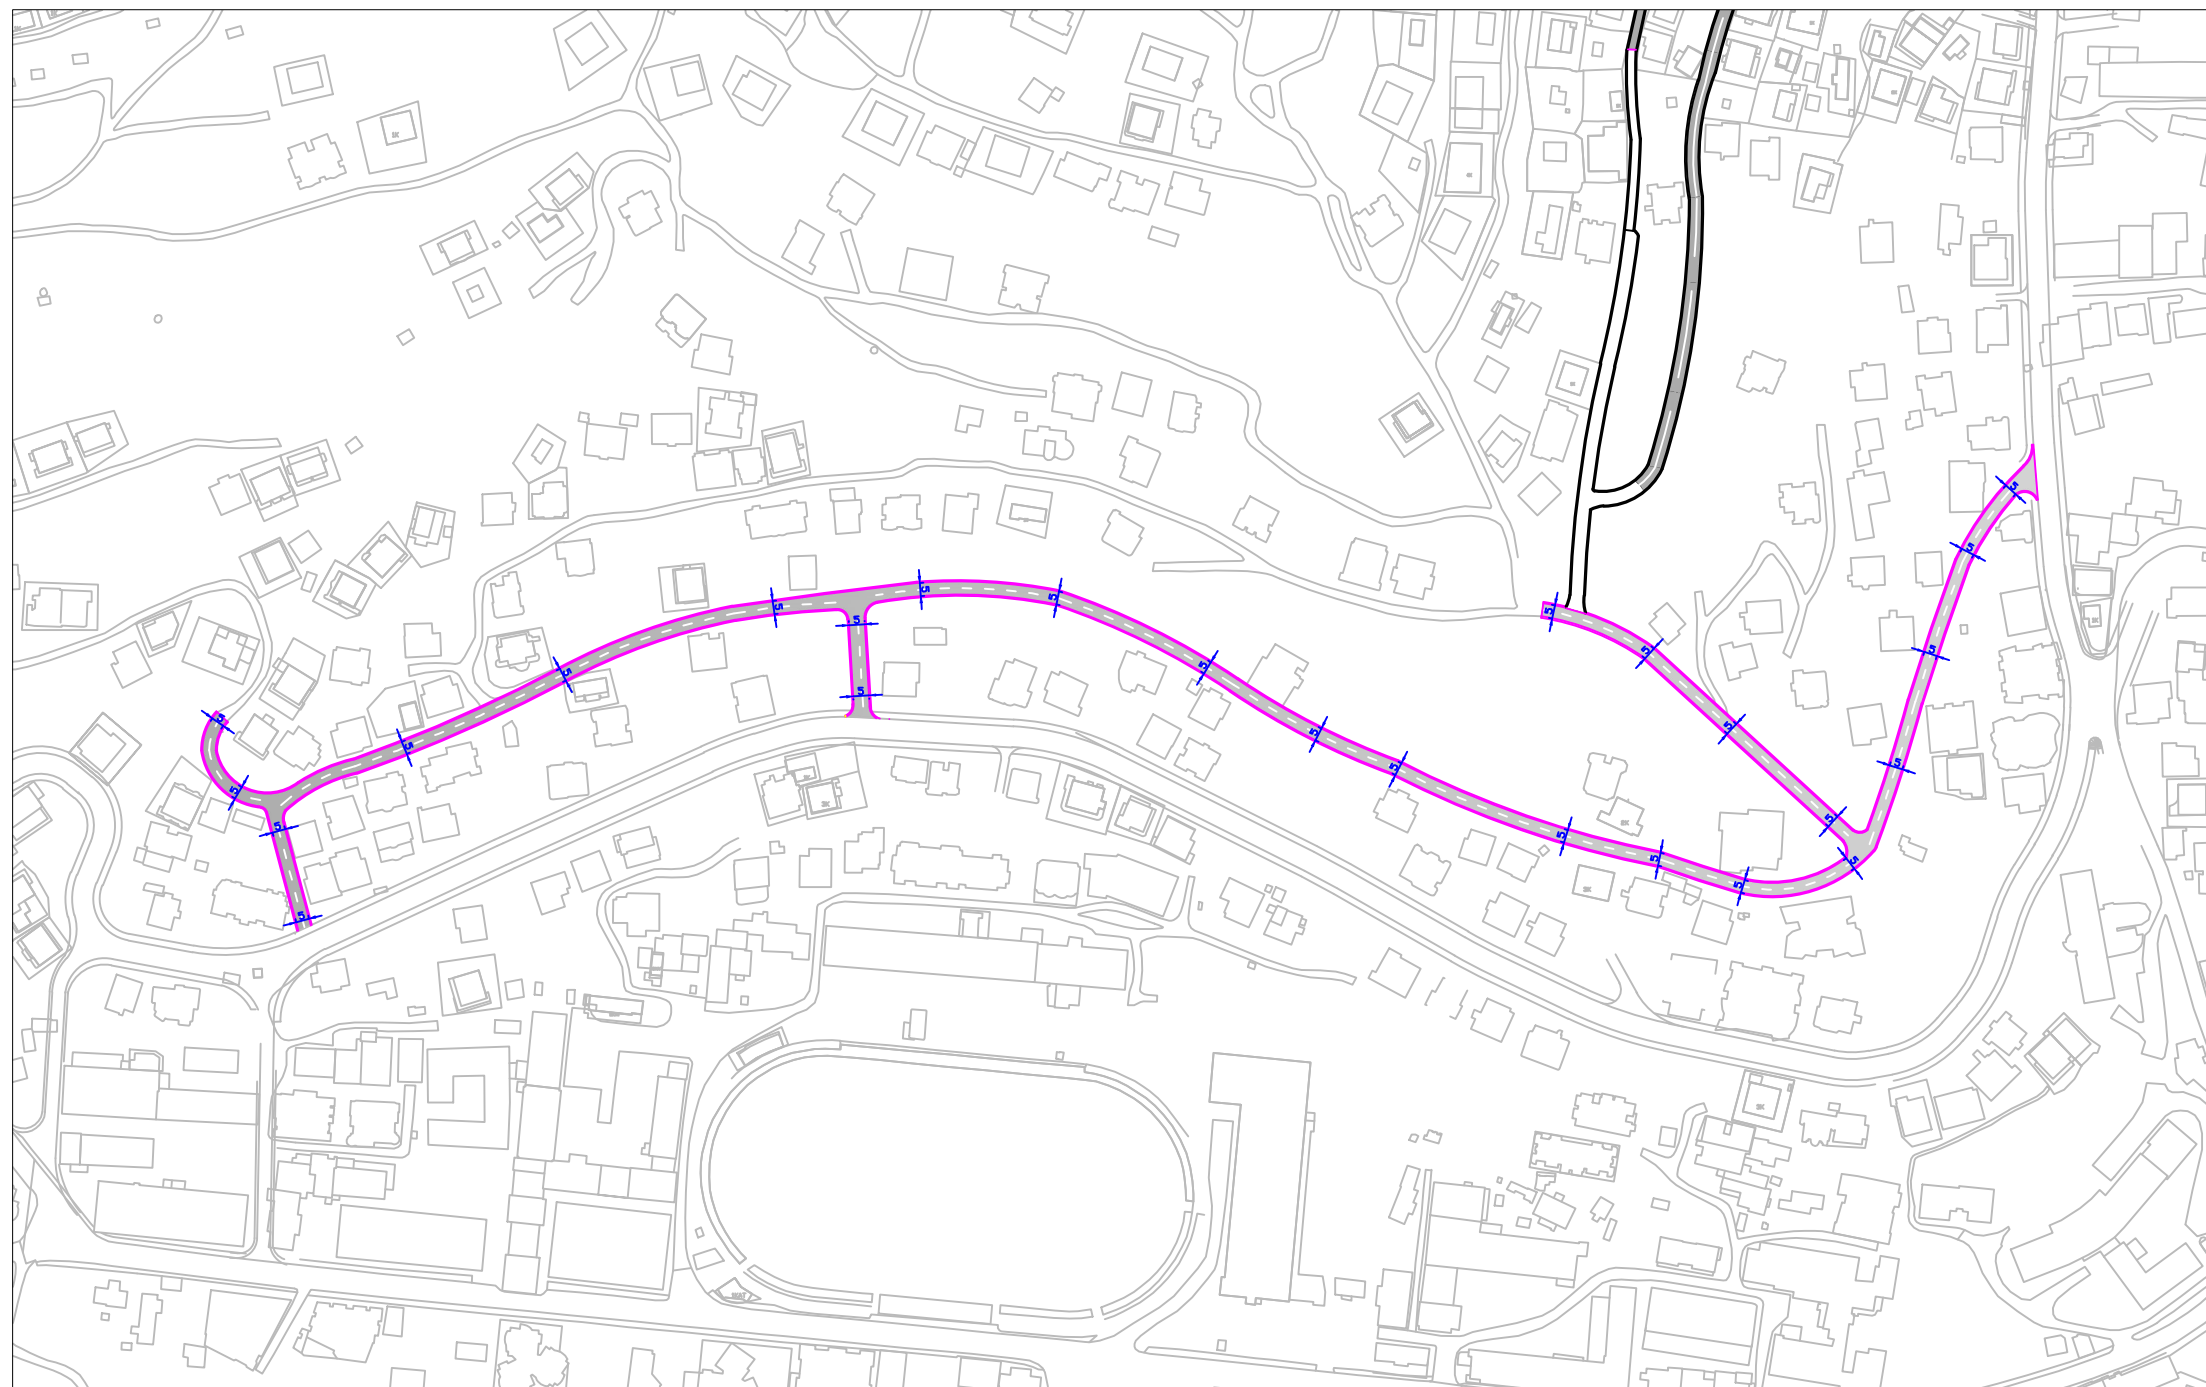

## RIKONSTRUKSION I RRUGEVE TE BREND SHME NE LAGJEN MBI SPITAL

BASHKIA SARANDE

ZV.KRYETAR  
FLORJAN SALI

RIKONSTRUKSION I RRUGEVE TE BRENDSHME NE LAGJEN MBI SPITAL

BASHKIA  
SARANDE

**OBJEKTI**

RIKONSTRUKSION I RRUGEVE TE  
BRENDSHME NE LAGJEN MBI SPITAL  
DREJTORIA E PROJEKTEVE  
ING MARTION ZHUPA