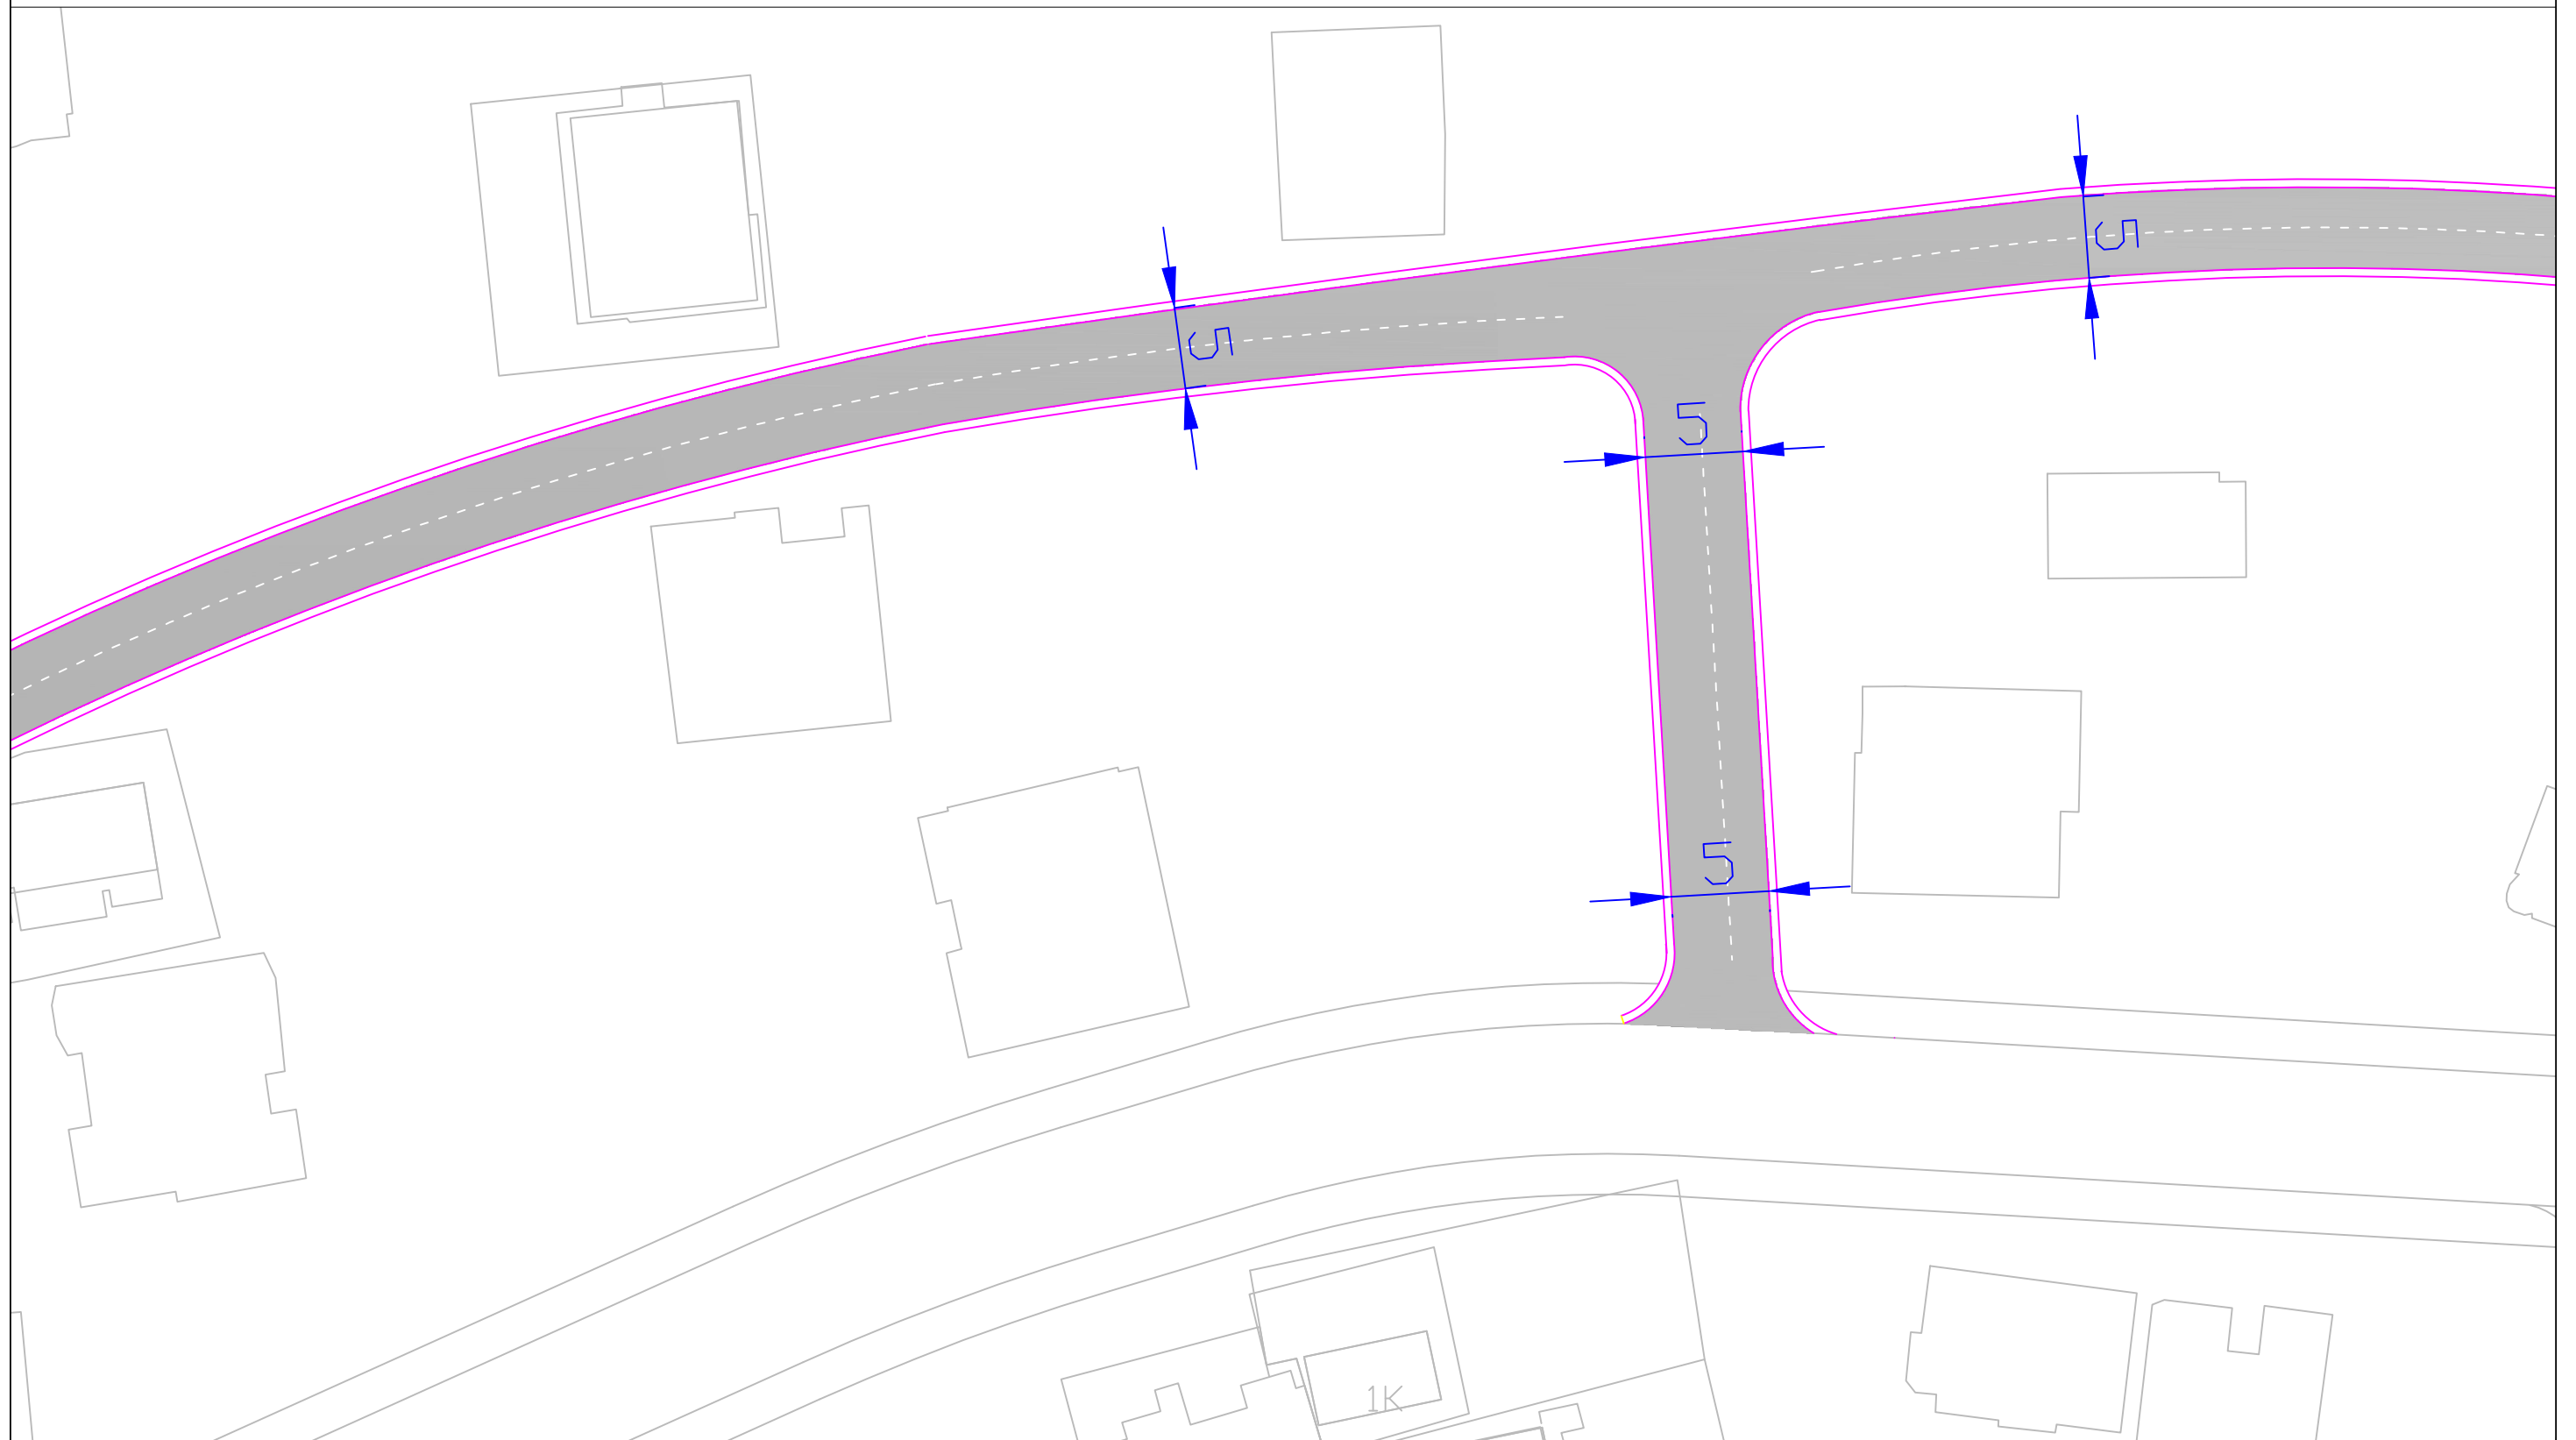

RIKONSTRUKSION I RRUGEVE TE BRENDSHME NE LAGJEN MBI SPITAL

BASHKIA
SARANDE

OBJEKTI

RIKONSTRUKSION I RRUGEVE TE
BRENDSHME NE LAGJEN MBI SPITAL

DREJTORIA E PROJEKTEVE
ING MARTION ZHUPA

PLANIMETRIA E RRUGES

Projektoi

1K