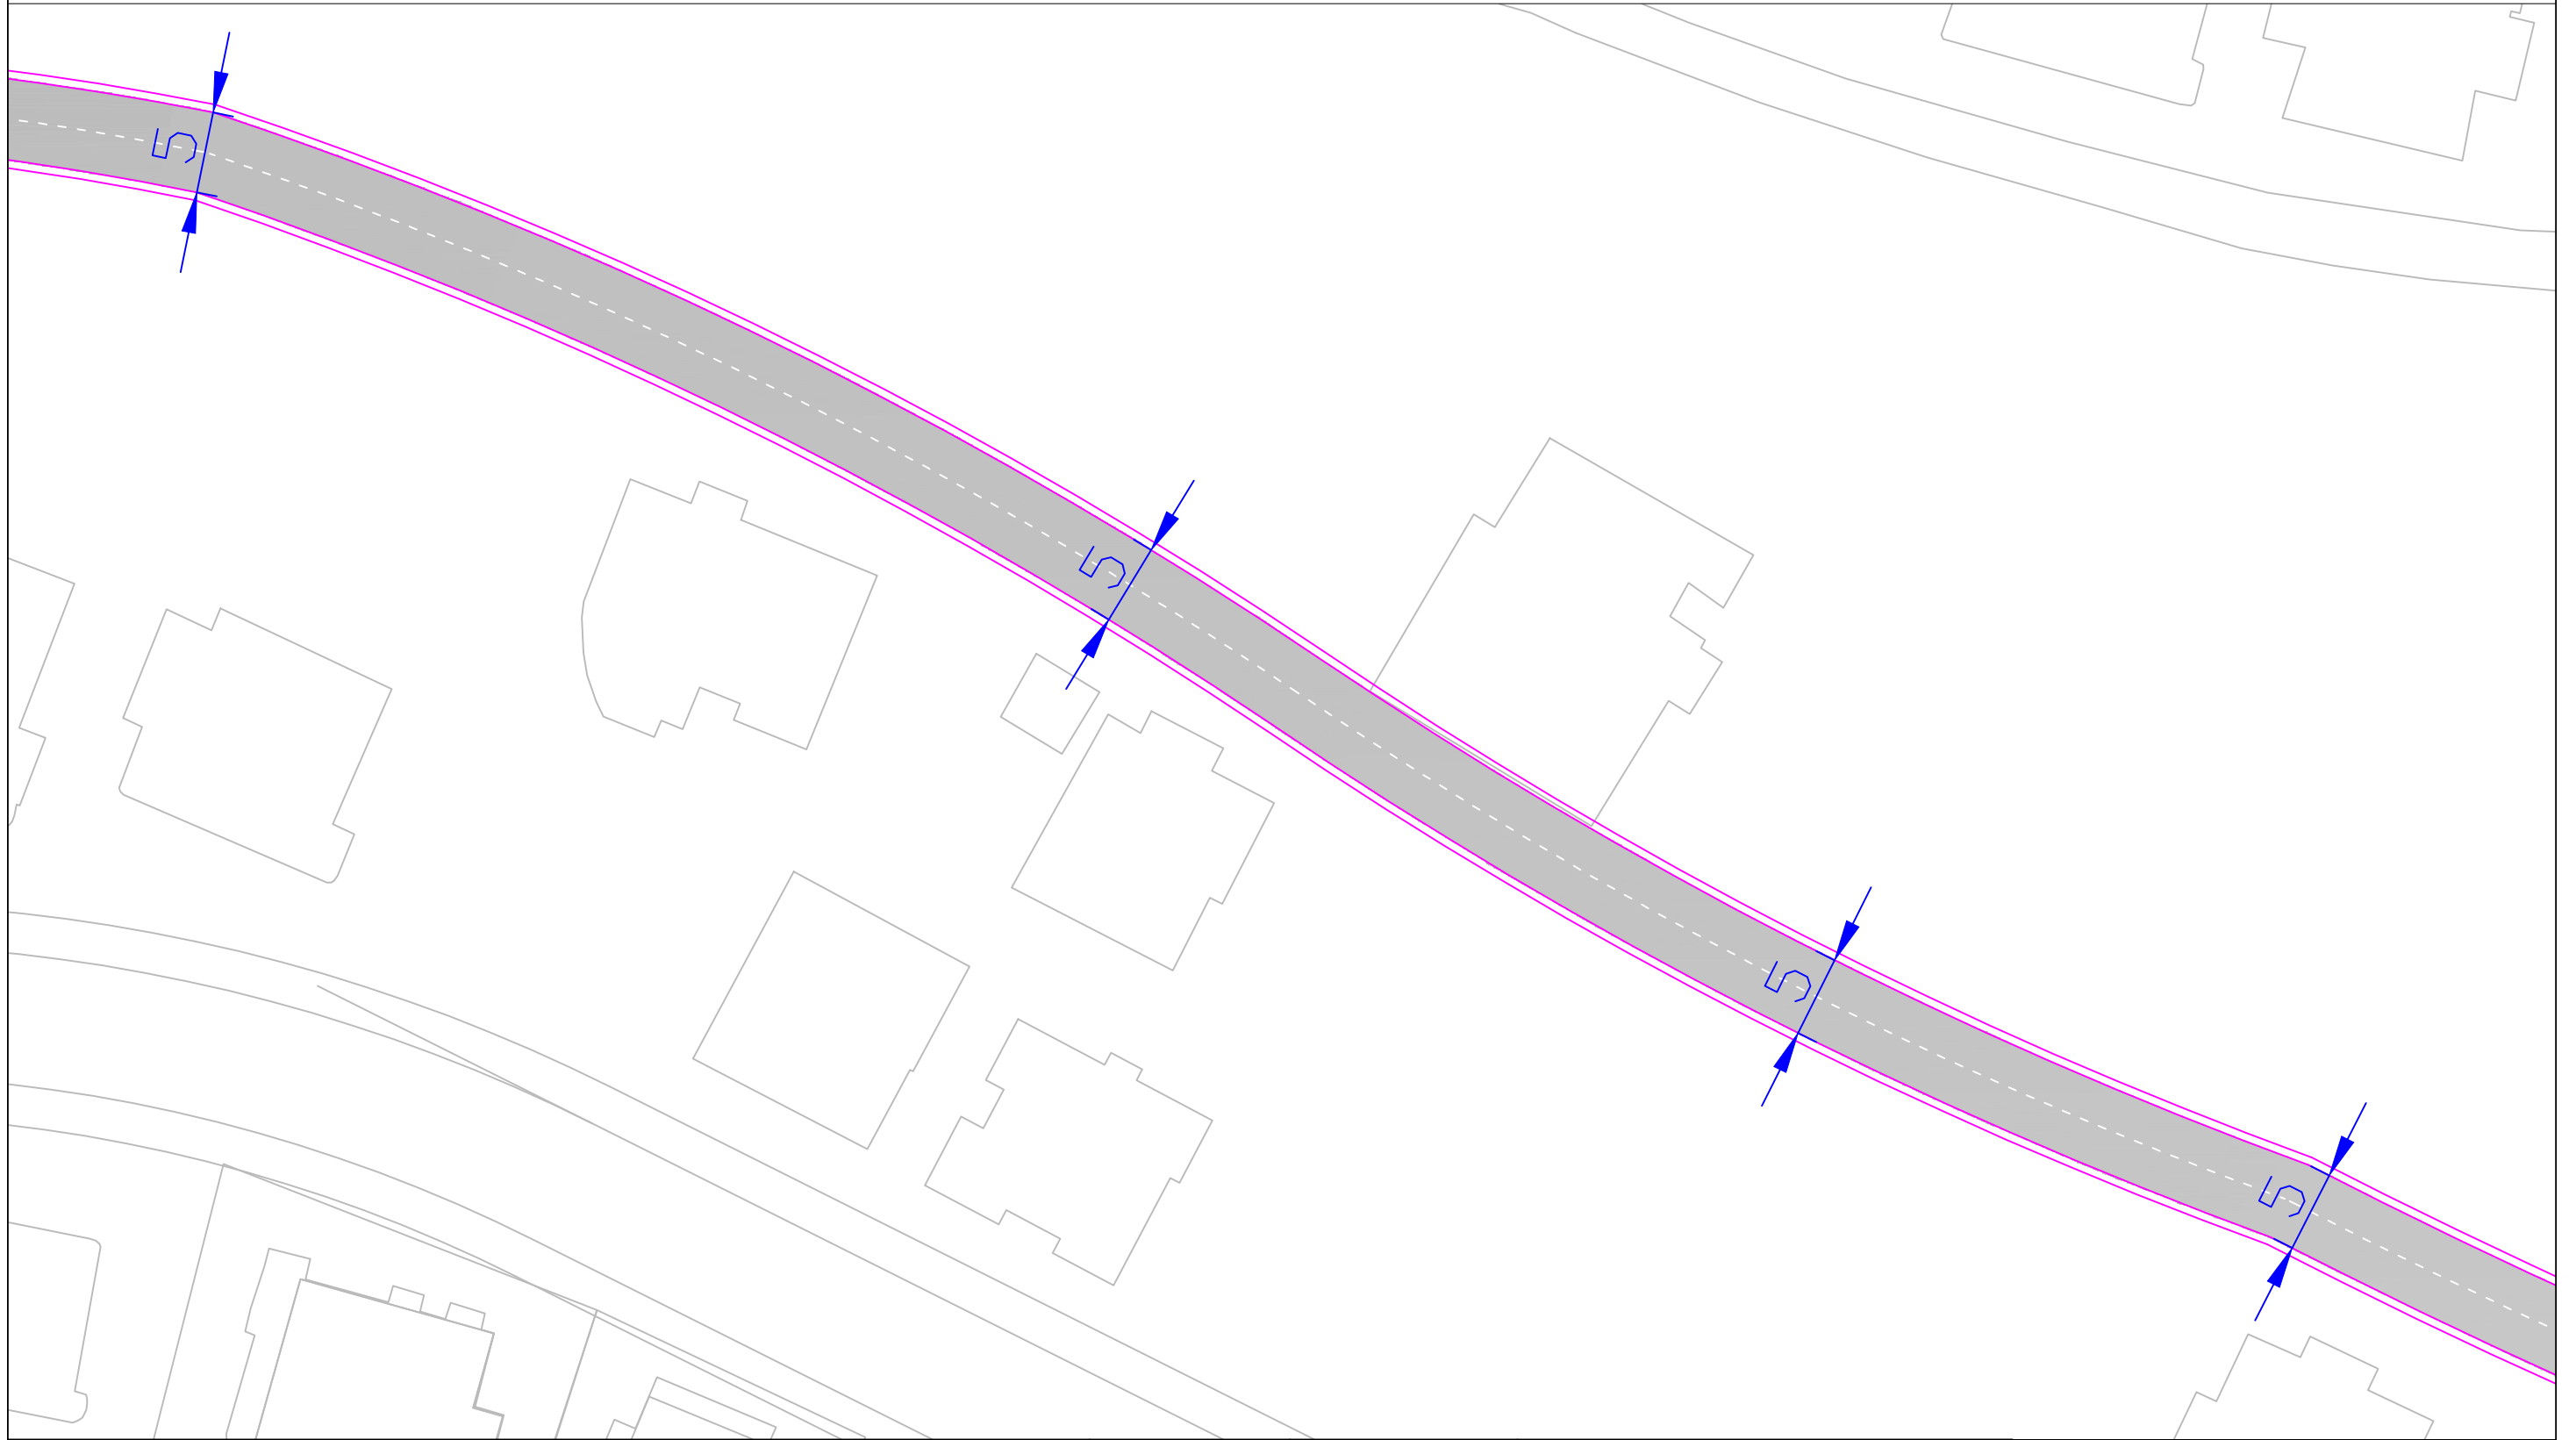

RIKONSTRUKSION I RRUGEVE TE BRENDSHME NE LAGJEN MBI SPITAL

BASHKIA
SARANDE

OBJEKTI

RIKONSTRUKSION I RRUGEVE TE
BRENDSHME NE LAGJEN MBI SPITAL

DREJTORIA E PROJEKTEVE
ING MARTION ZHUPA

PLANIMETRIA E RRUGES

Projektoi