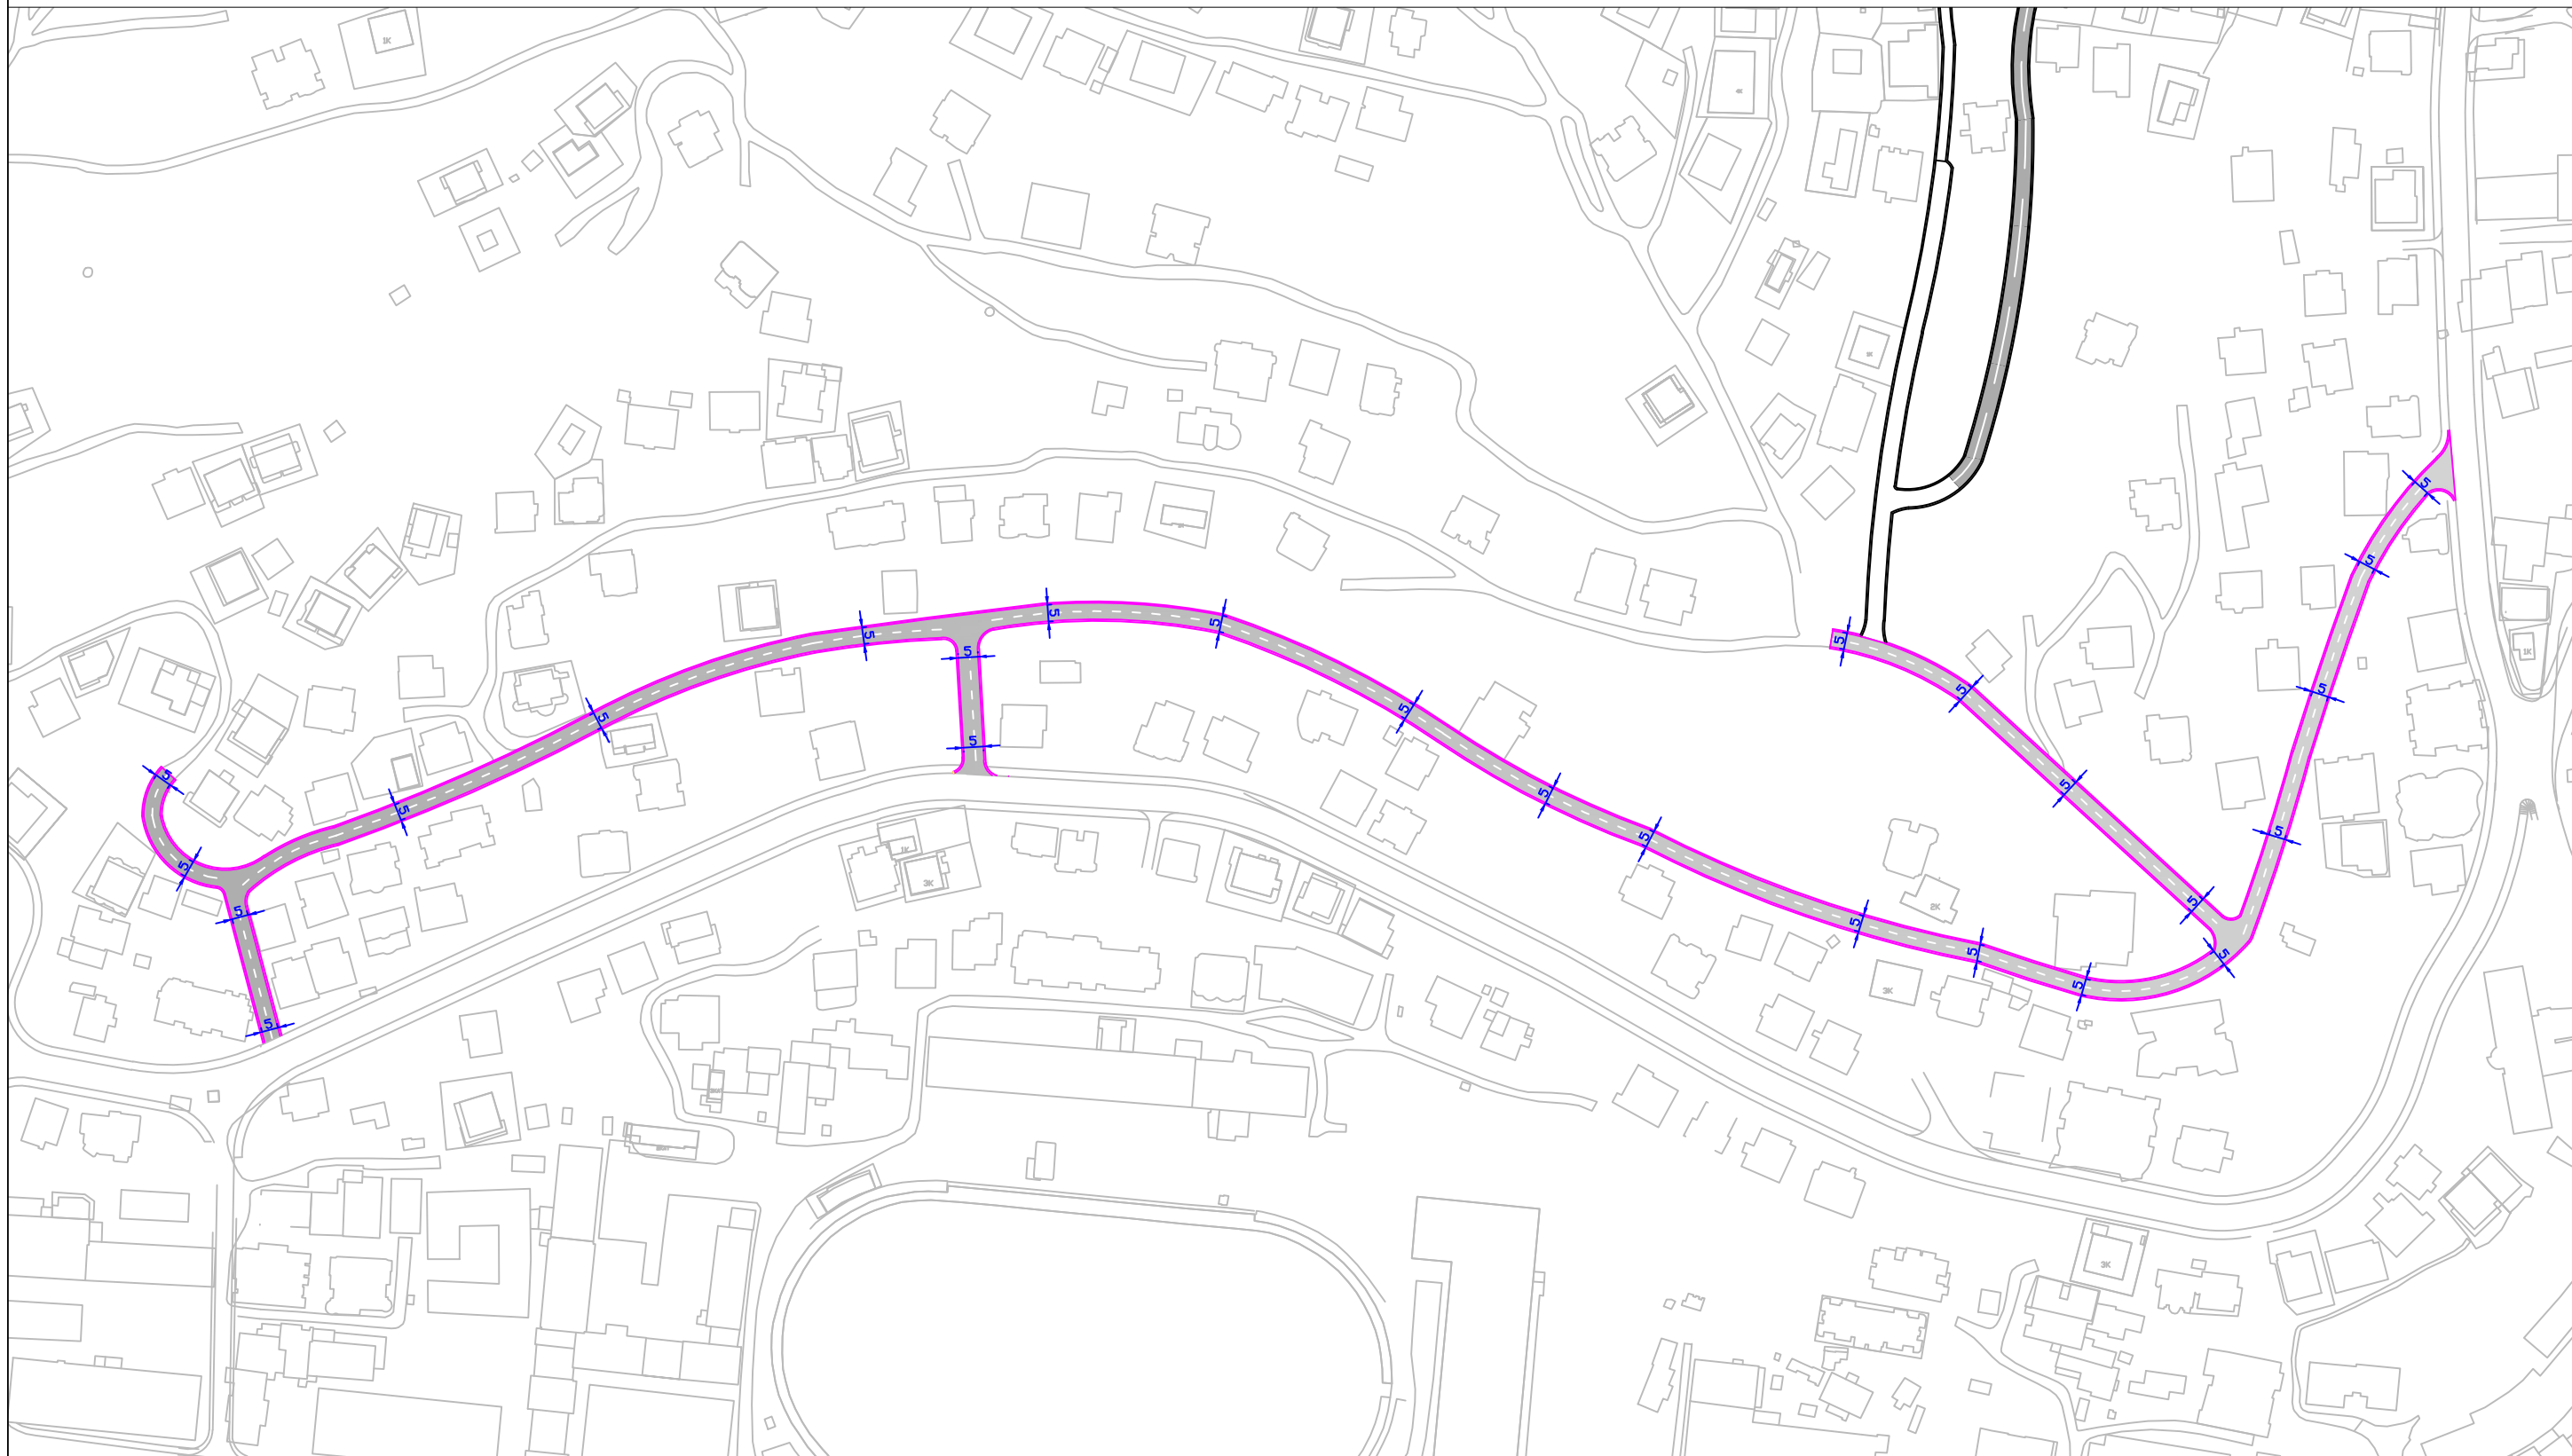

RIKONSTRUKSION I RRUGEVE TE BRENDSHME NE LAGJEN MBI SPITAL

BASHKIA
SARANDE

OBJEKTI

RIKONSTRUKSION I RRUGEVE TE
BRENDSHME NE LAGJEN MBI SPITAL
DREJTORIA E PROJEKTEVE
ING MARTION ZHUPA

PLANIMETRIA E RRUGES

Projektoi