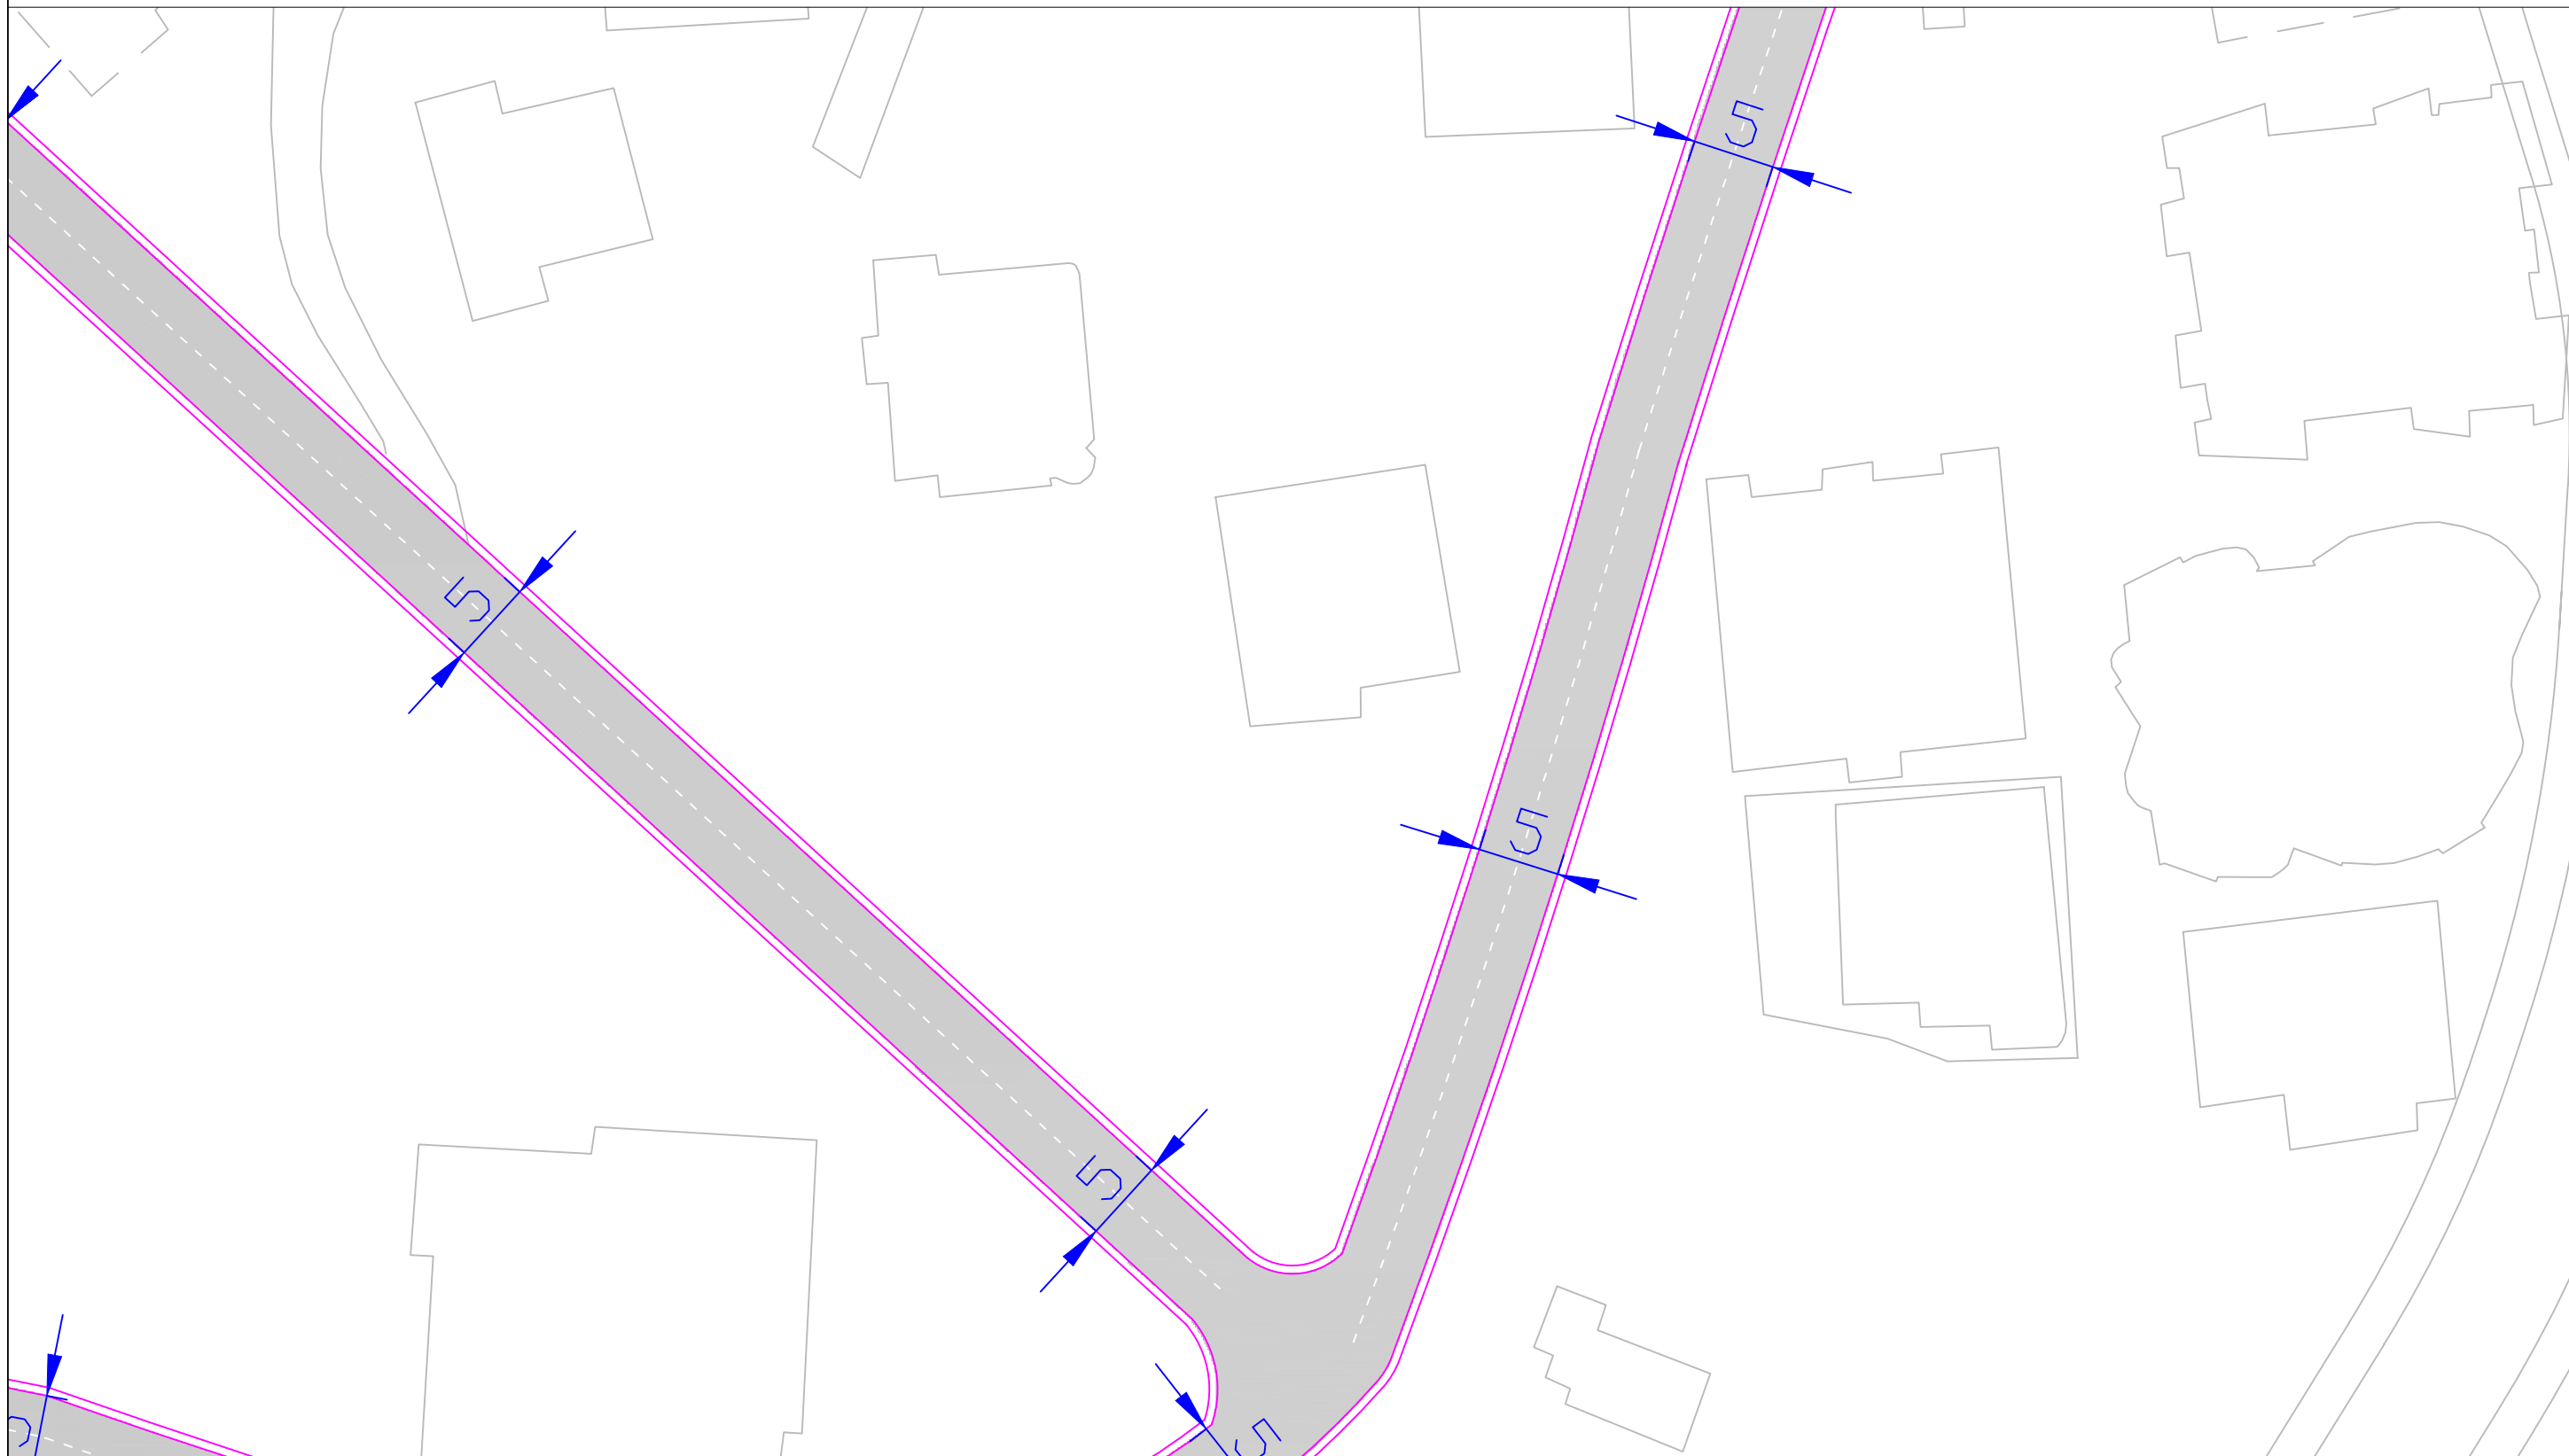

RIKONSTRUKSION I RRUGEVE TE BRENDSHME NE LAGJEN MBI SPITAL

BASHKIA
SARANDE

OBJEKTI

RIKONSTRUKSION I RRUGEVE TE
BRENDSHME NE LAGJEN MBI SPITAL

DREJTORIA E PROJEKTEVE
ING MARTION ZHUPA

PLANIMETRIA E RRUGES

Projektoi