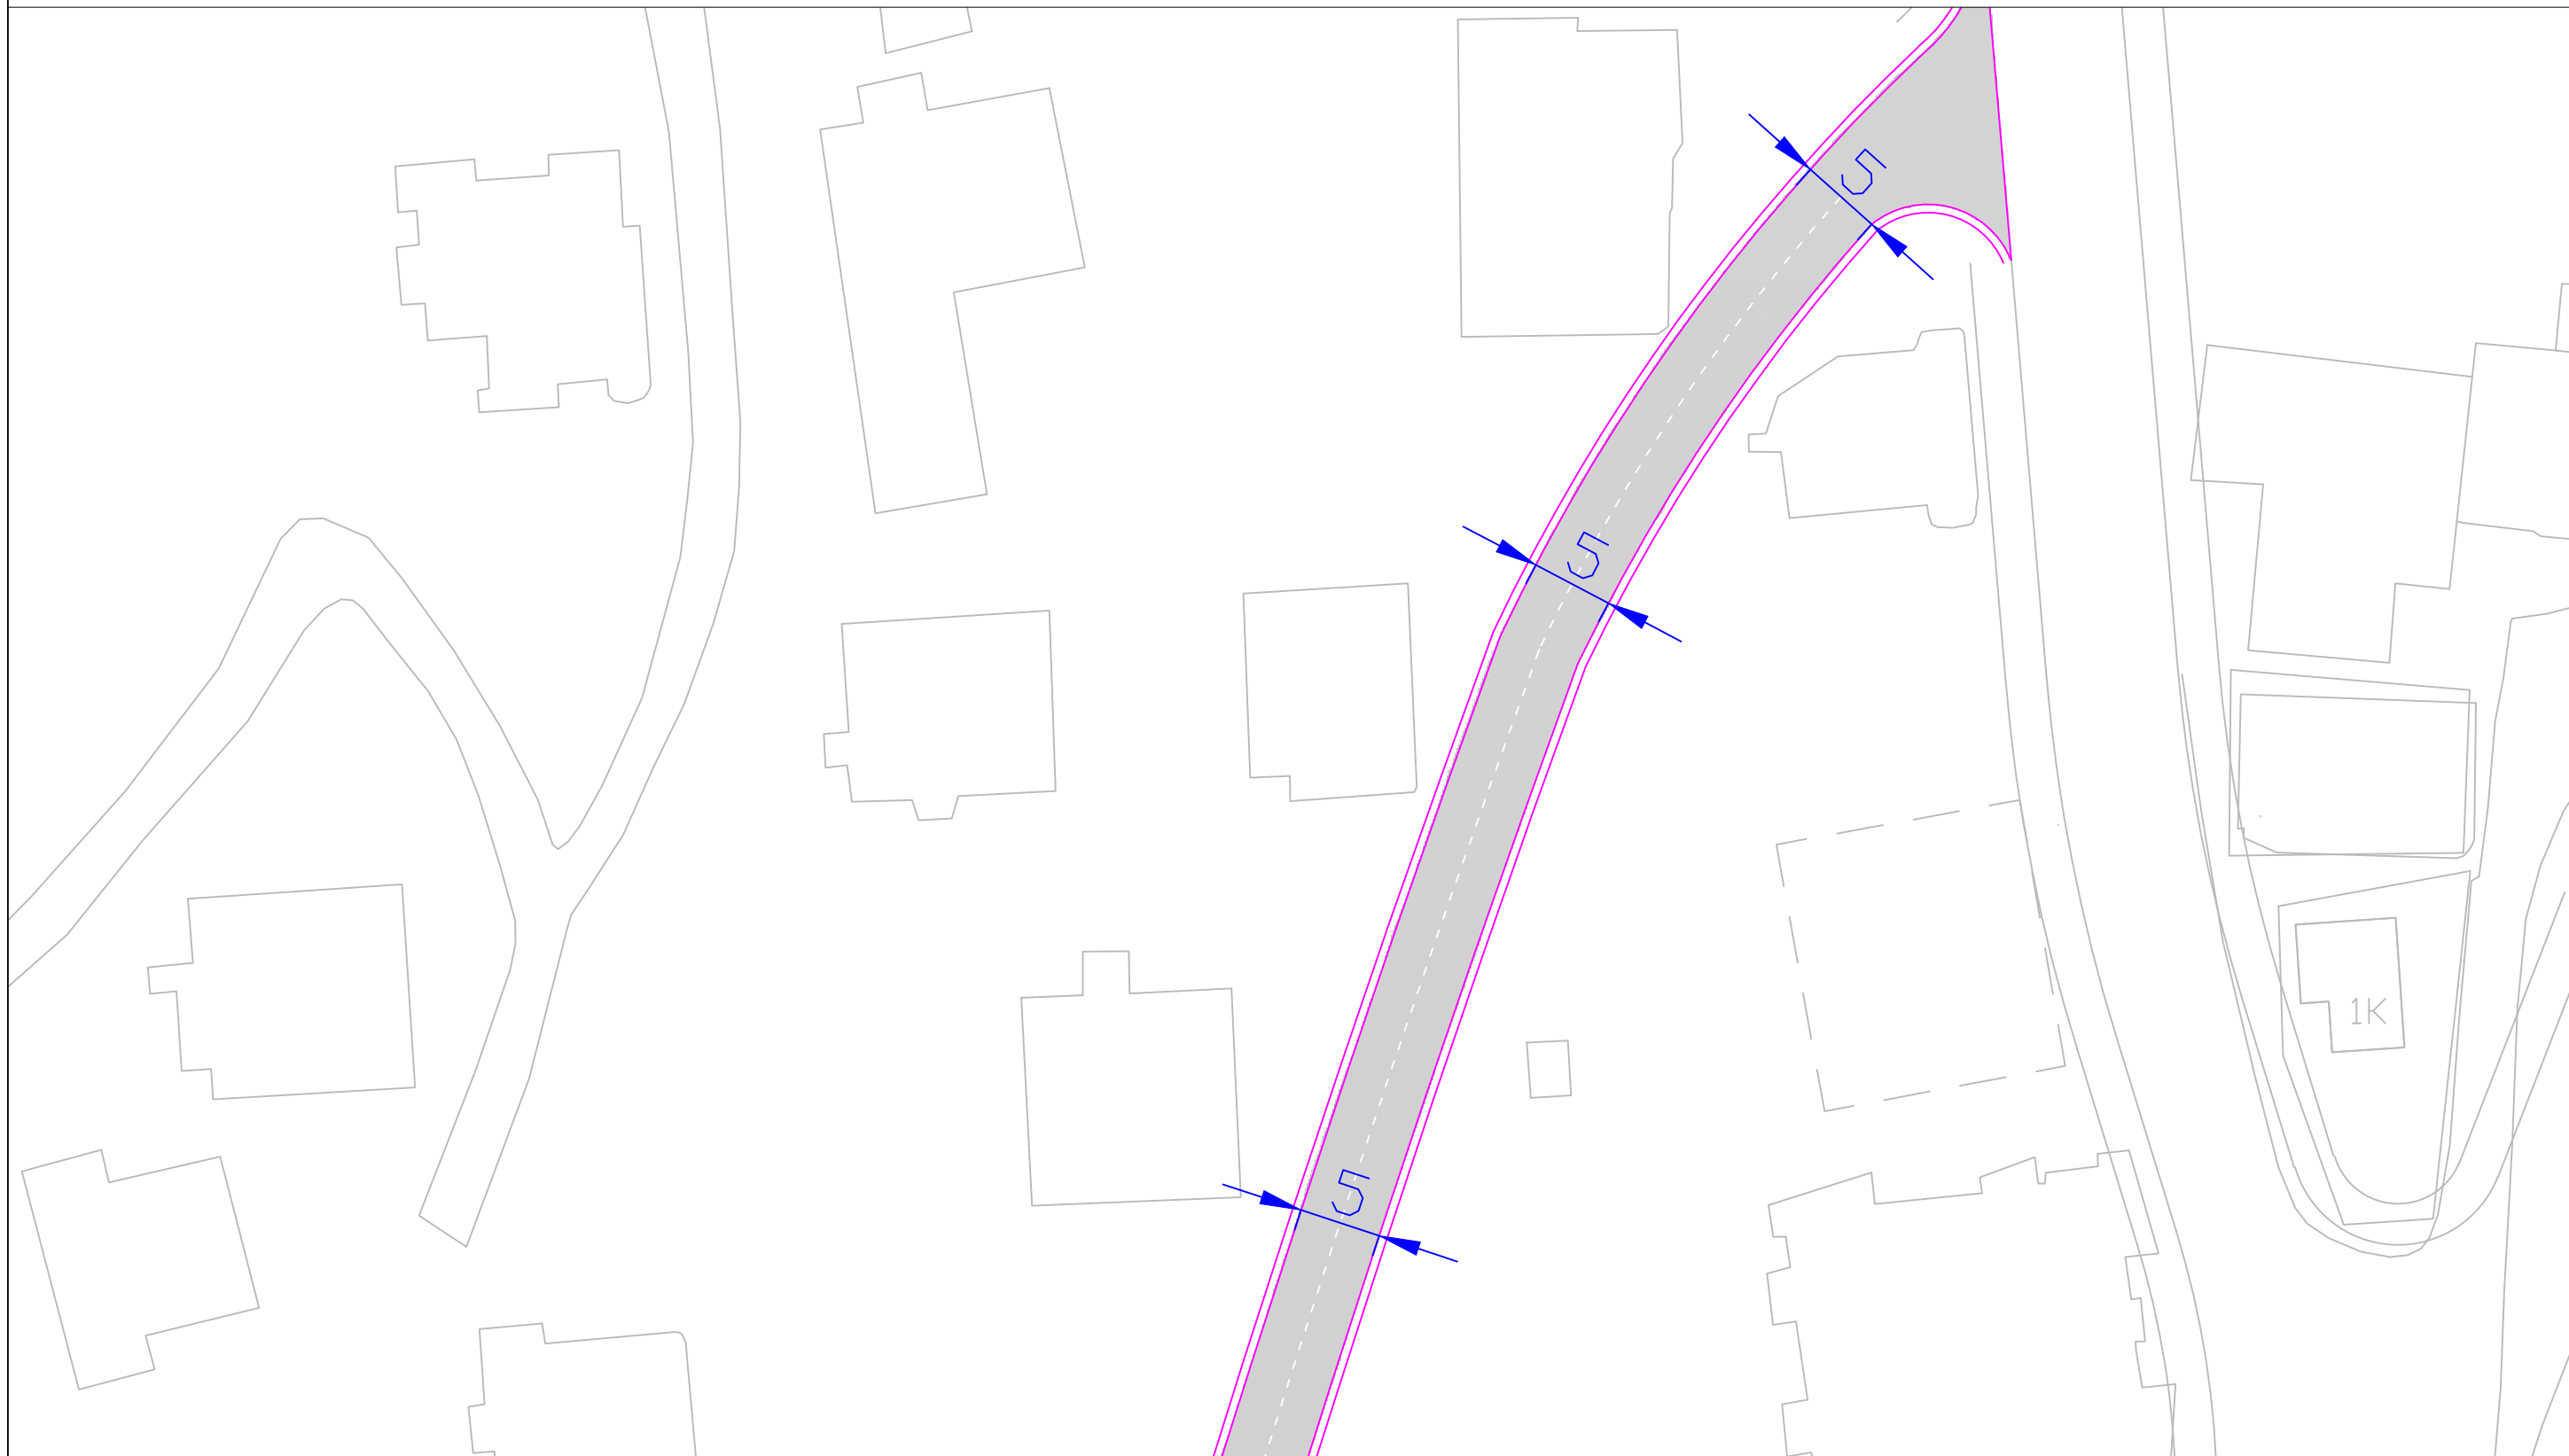

RIKONSTRUKSION I RRUGEVE TE BRENDSHME NE LAGJEN MBI SPITAL

BASHKIA
SARANDE

OBJEKTI

RIKONSTRUKSION I RRUGEVE TE
BRENDSHME NE LAGJEN MBI SPITAL
DREJTORIA E PROJEKTEVE
ING MARTION ZHUPA

PLANIMETRIA E RRUGES

Projektoi