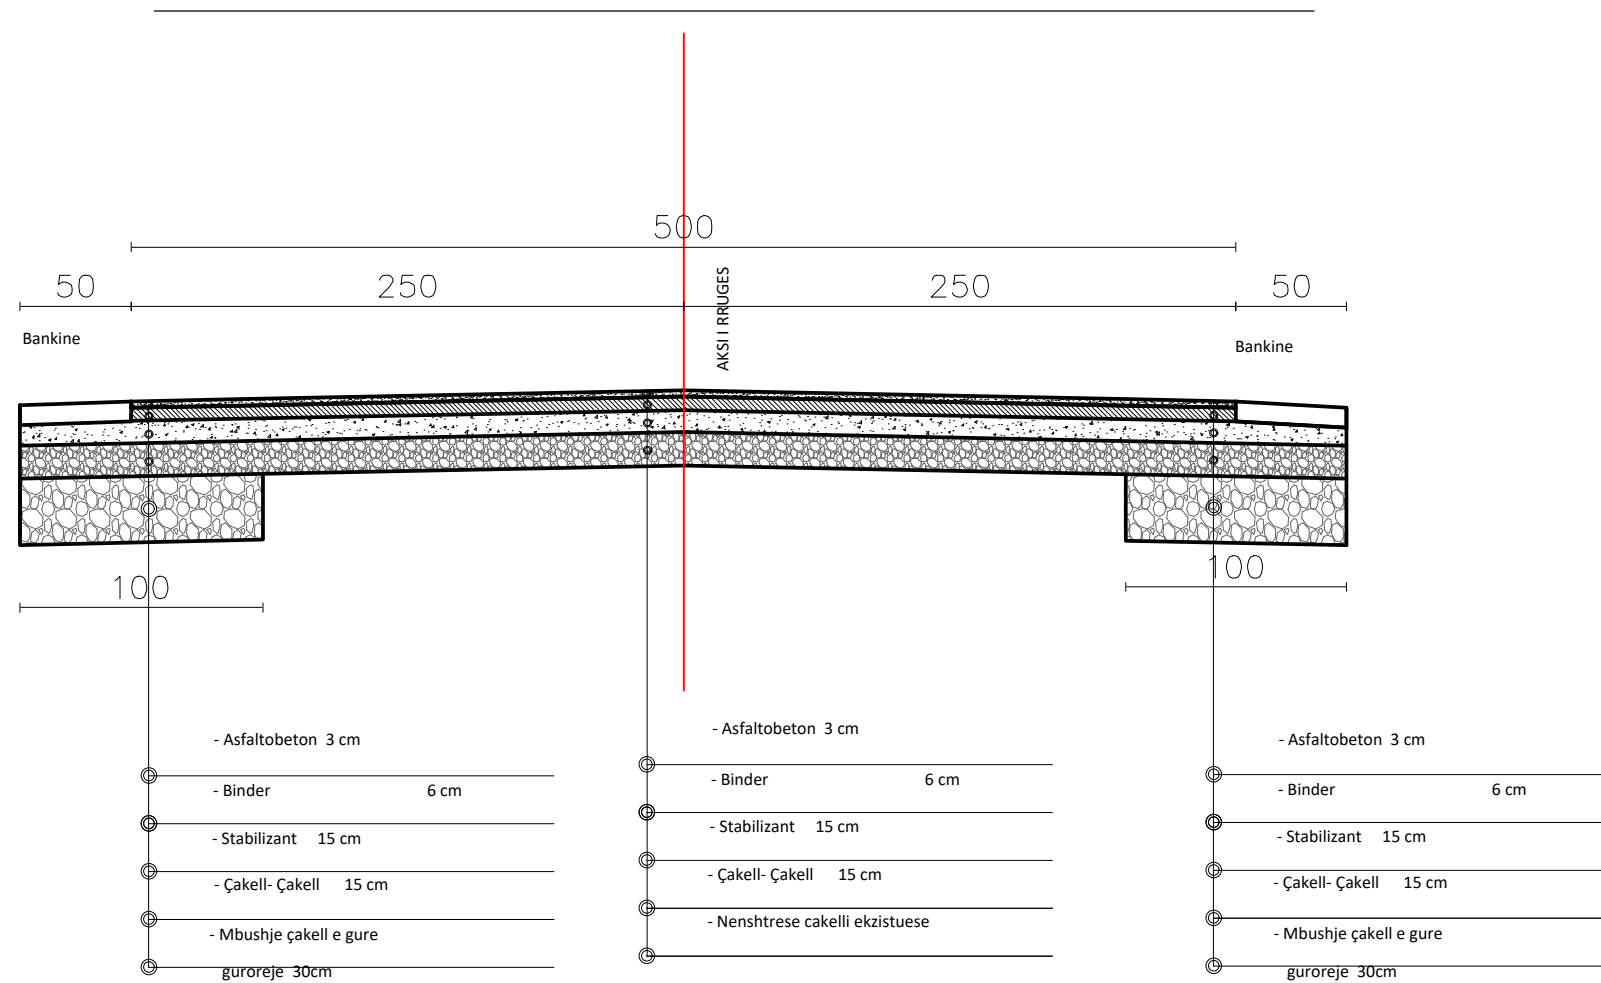

RIKONSTRUKSION I RRUGEVE TE BRENDSHME NE LAGJEN MBI SPITAL

PROFILI TERTHORE

BASHKIA
SARANDE

OBJEKTI

RIKONSTRUKSION I RRUGEVE TE
BRENDSHME NE LAGJEN MBI SPITAL

DREJTORIA E PROJEKTEVE
ING MARTION ZHUPA

PROFILI TIP I RRUGES

Projektoi