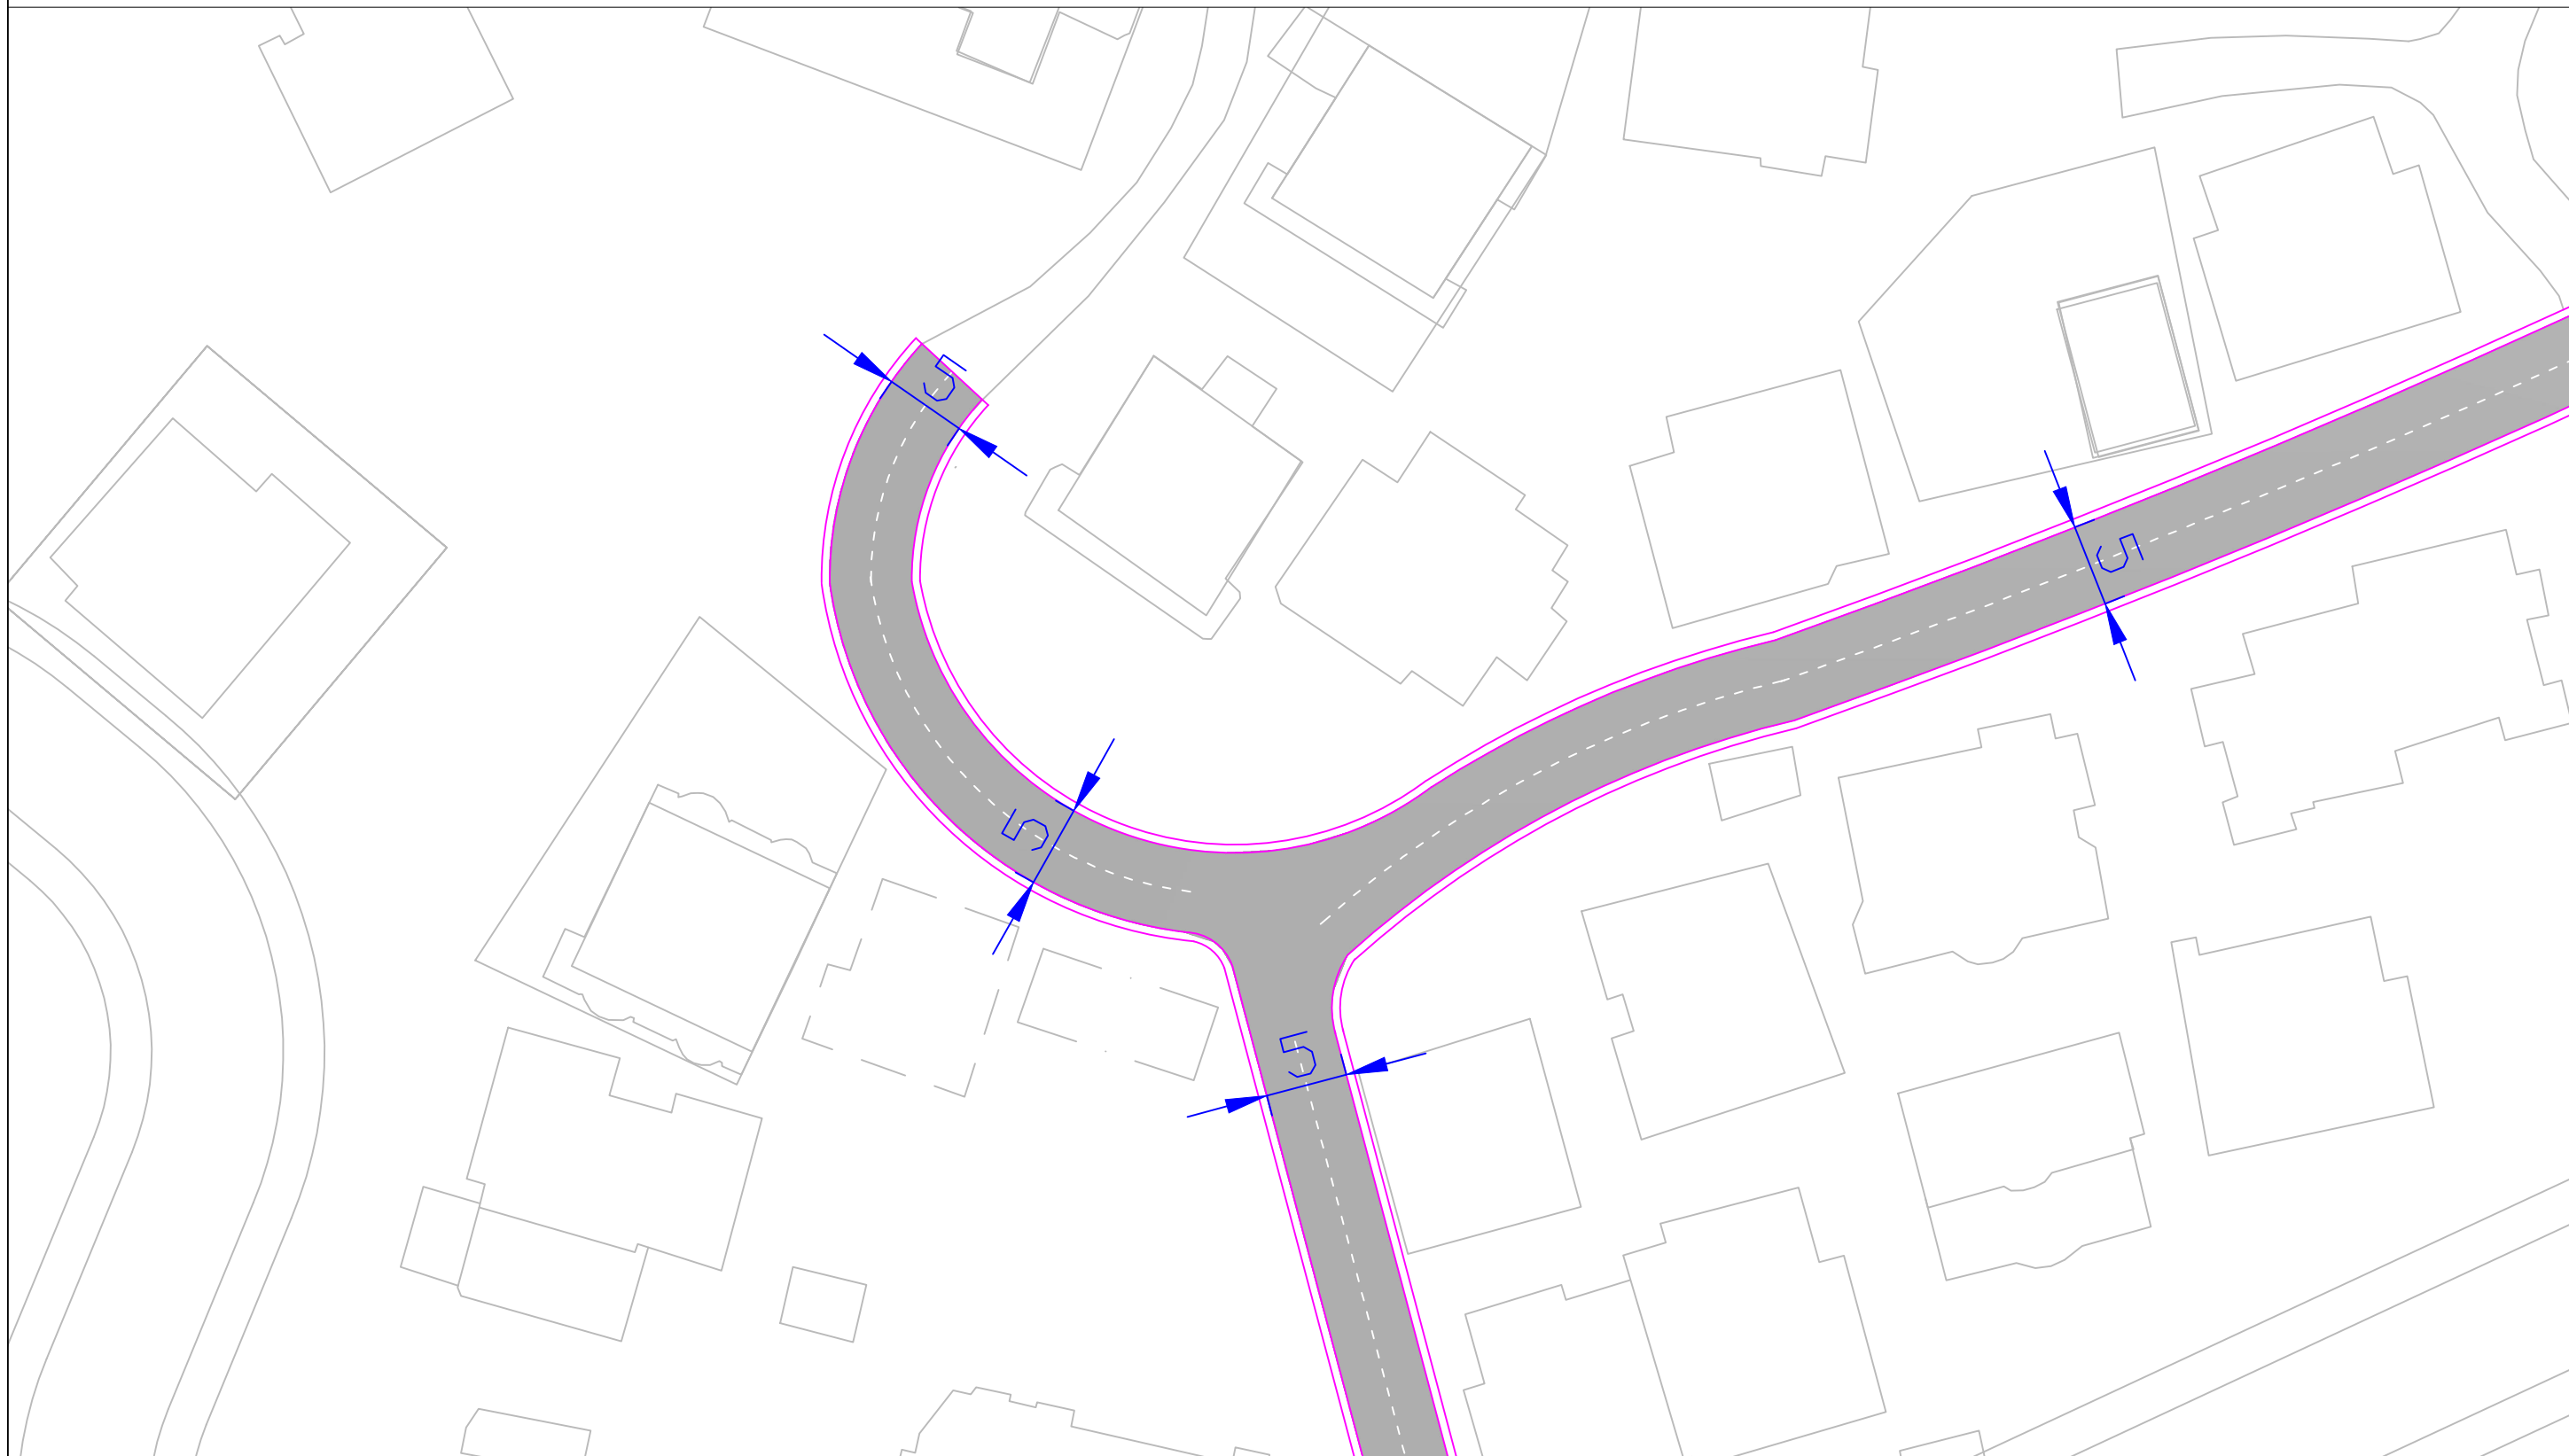

RIKONSTRUKSION I RRUGEVE TE BRENDSHME NE LAGJEN MBI SPITAL

BASHKIA
SARANDE

OBJEKTI

RIKONSTRUKSION I RRUGEVE TE
BRENDSHME NE LAGJEN MBI SPITAL

DREJTORIA E PROJEKTEVE
ING MARTION ZHUPA

PLANIMETRIA E RRUGES

Projektoi