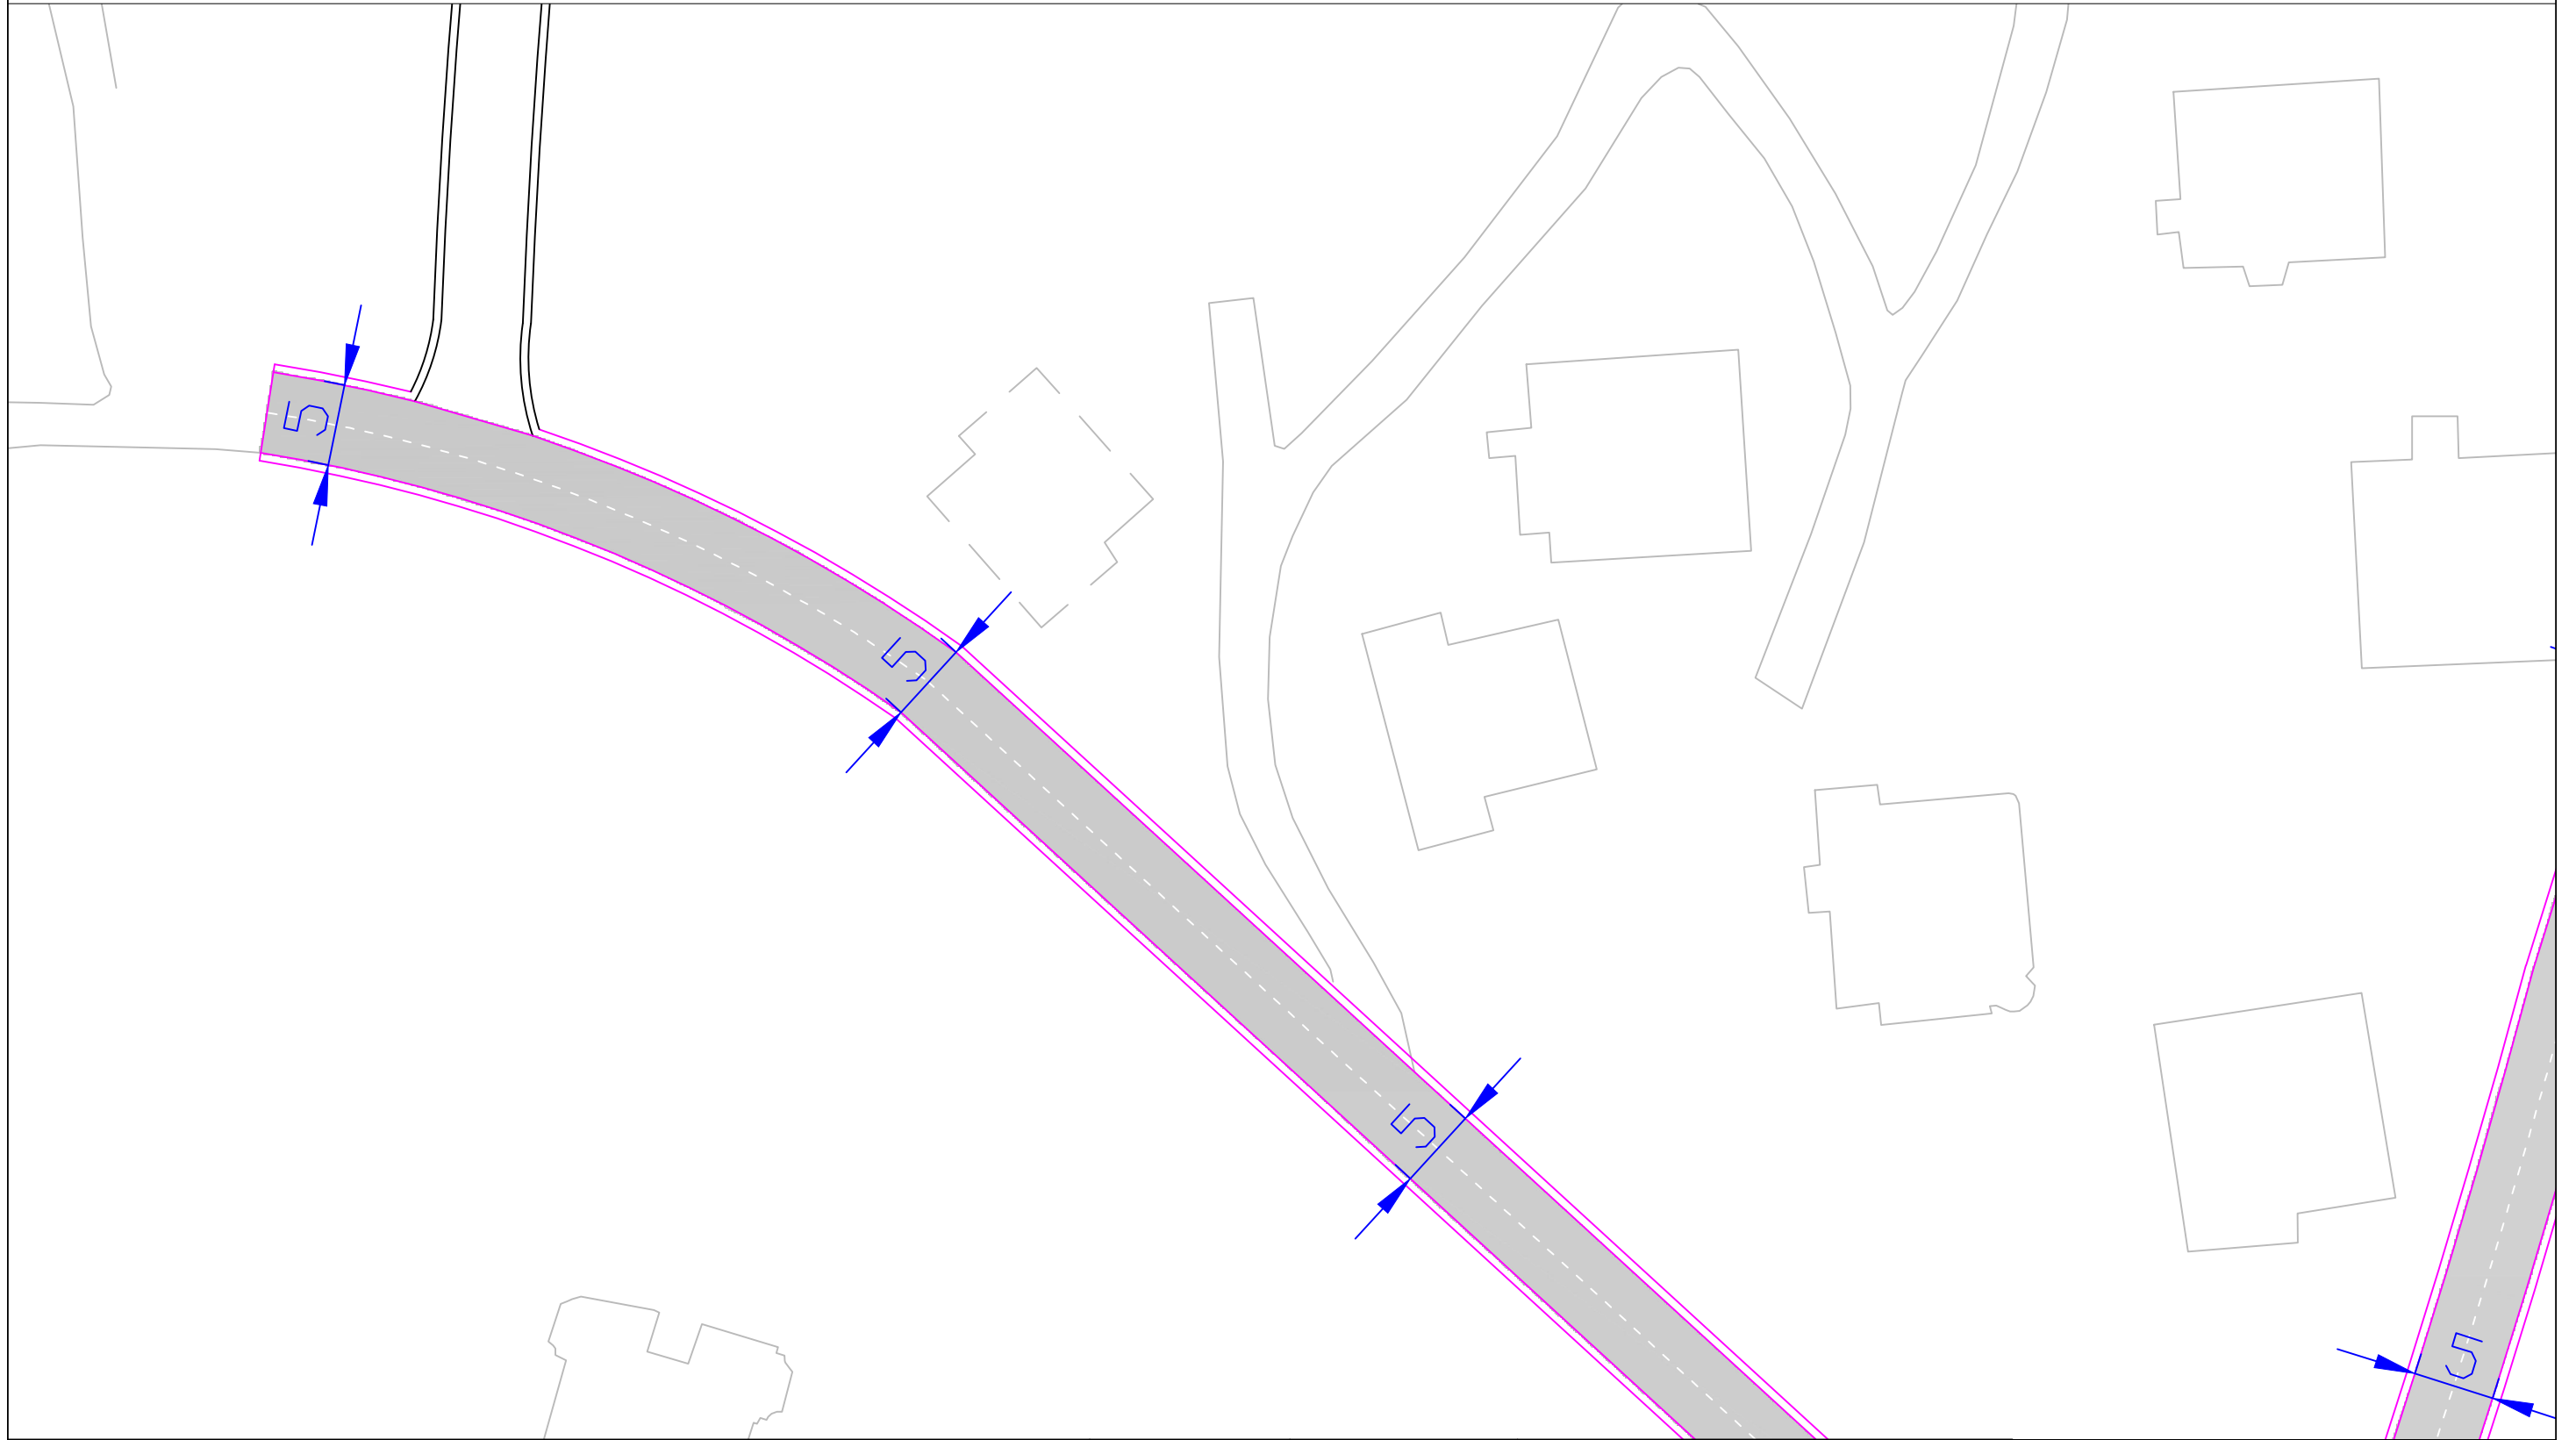

RIKONSTRUKSION I RRUGEVE TE BRENDSHME NE LAGJEN MBI SPITAL

BASHKIA
SARANDE

OBJEKTI

RIKONSTRUKSION I RRUGEVE TE
BRENDSHME NE LAGJEN MBI SPITAL

DREJTORIA E PROJEKTEVE
ING MARTION ZHUPA

PLANIMETRIA E RRUGES

Projektoi