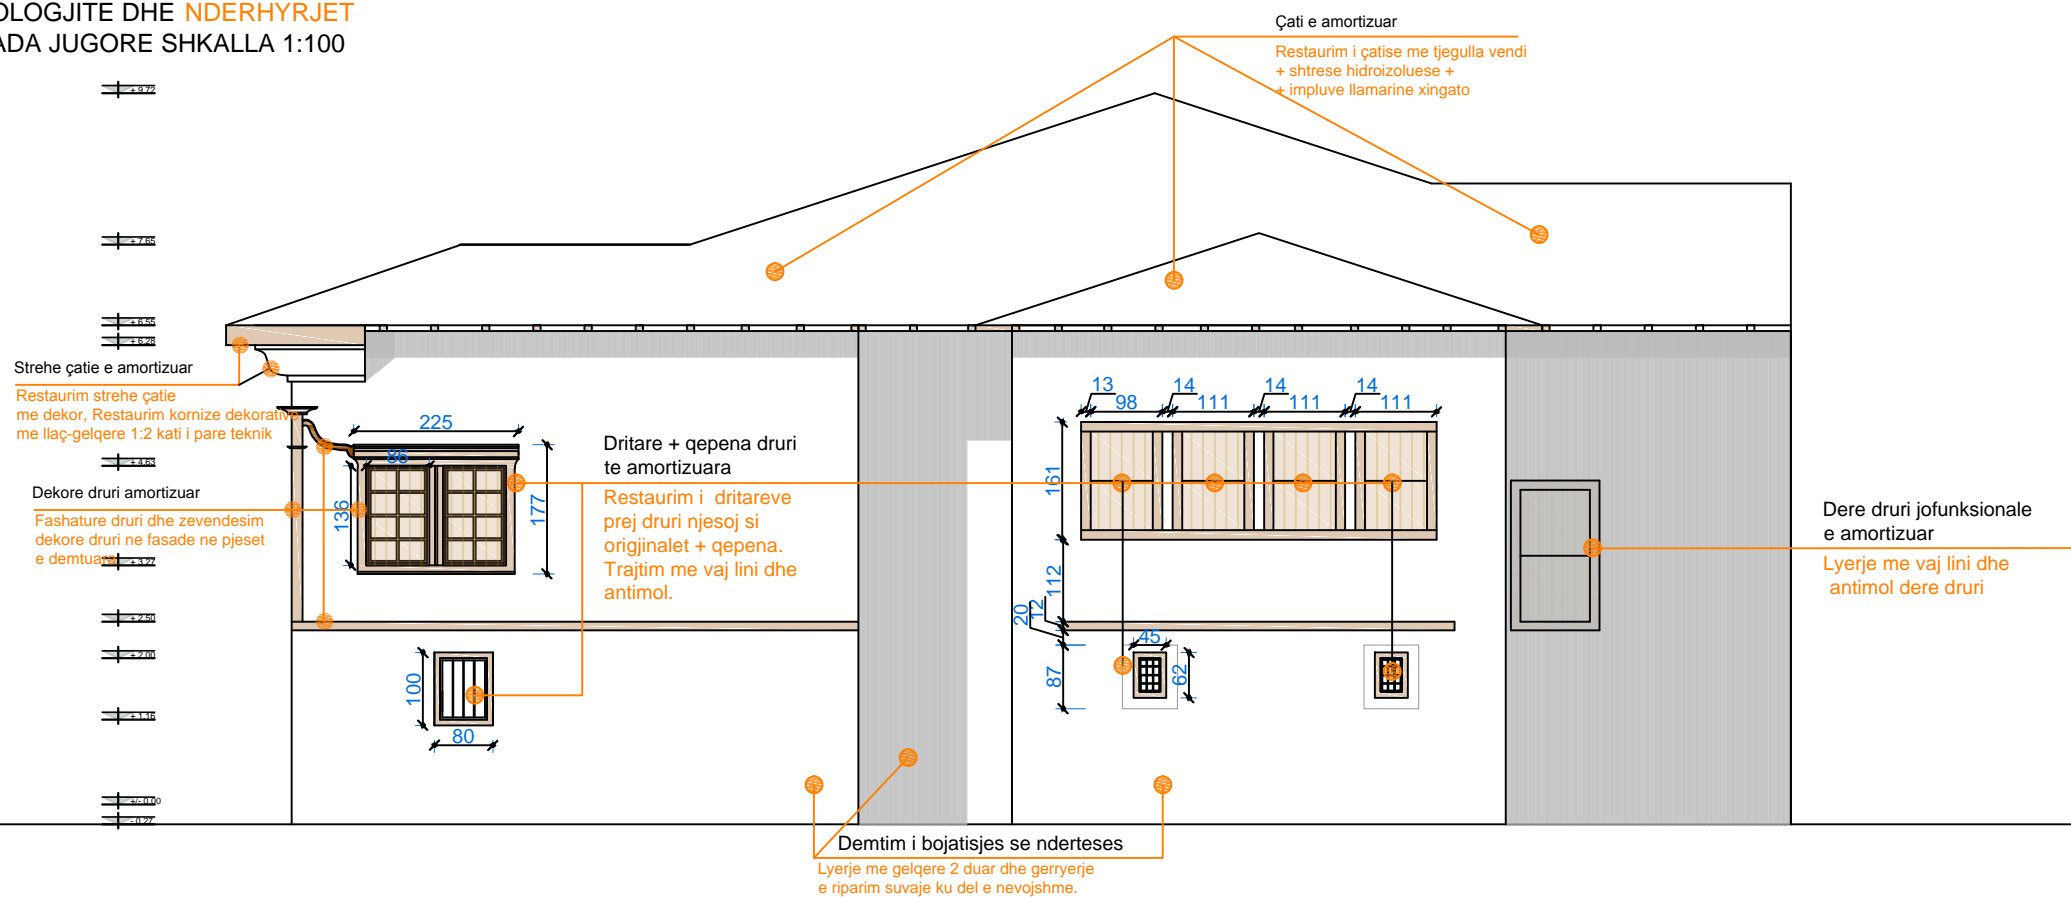

PUNIME PER KONSERVIMIN DHE RESTAURIMIN E MUZEUT ETNOGRAFIK ELBASAN

PATOLOGJITE DHE **NDERHYRJET**
FASADA JUGORE SHKALLA 1:100

PATOLOGJITE DHE **NDERHYRJET**
FASADA VERIORE SHKALLA 1:100

MIRATOHET
PER K.K.T.K.M.