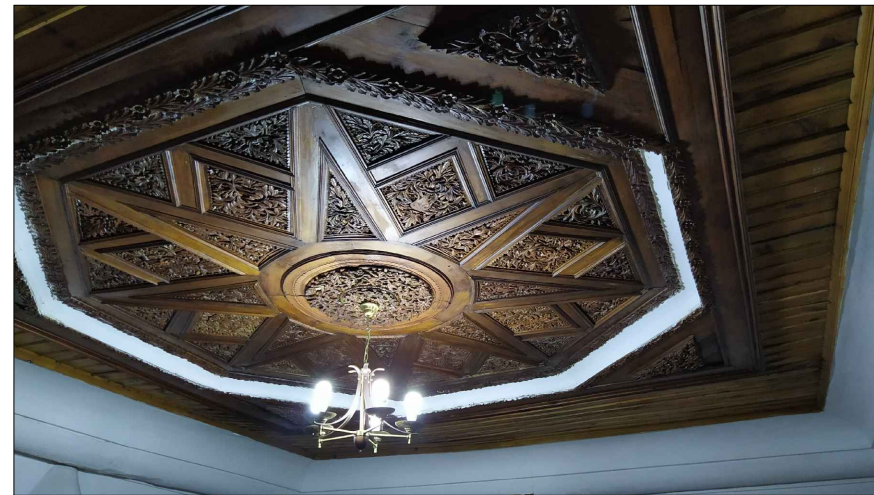

TAVANI DEKORATIV NE DHOMEN E GRAVE