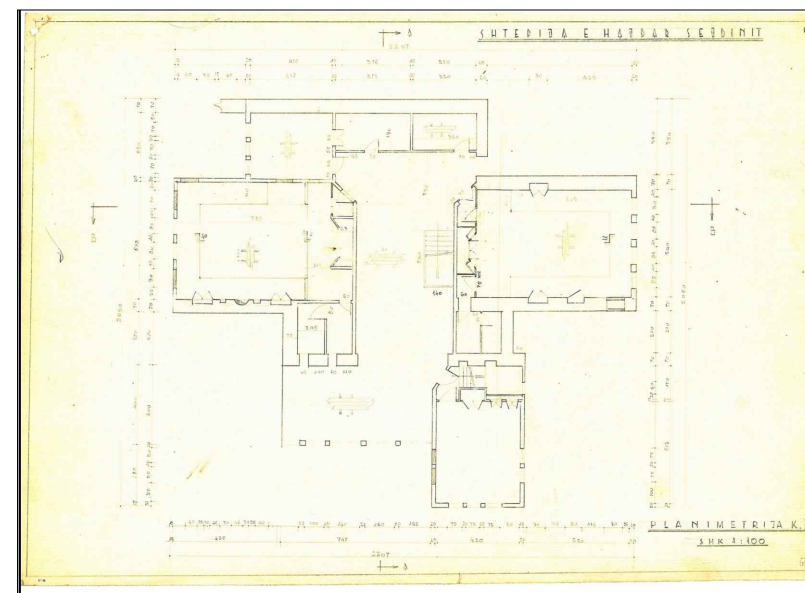

DOKUMENTA TE SHFRYTEZUARA NGA ARKIVI