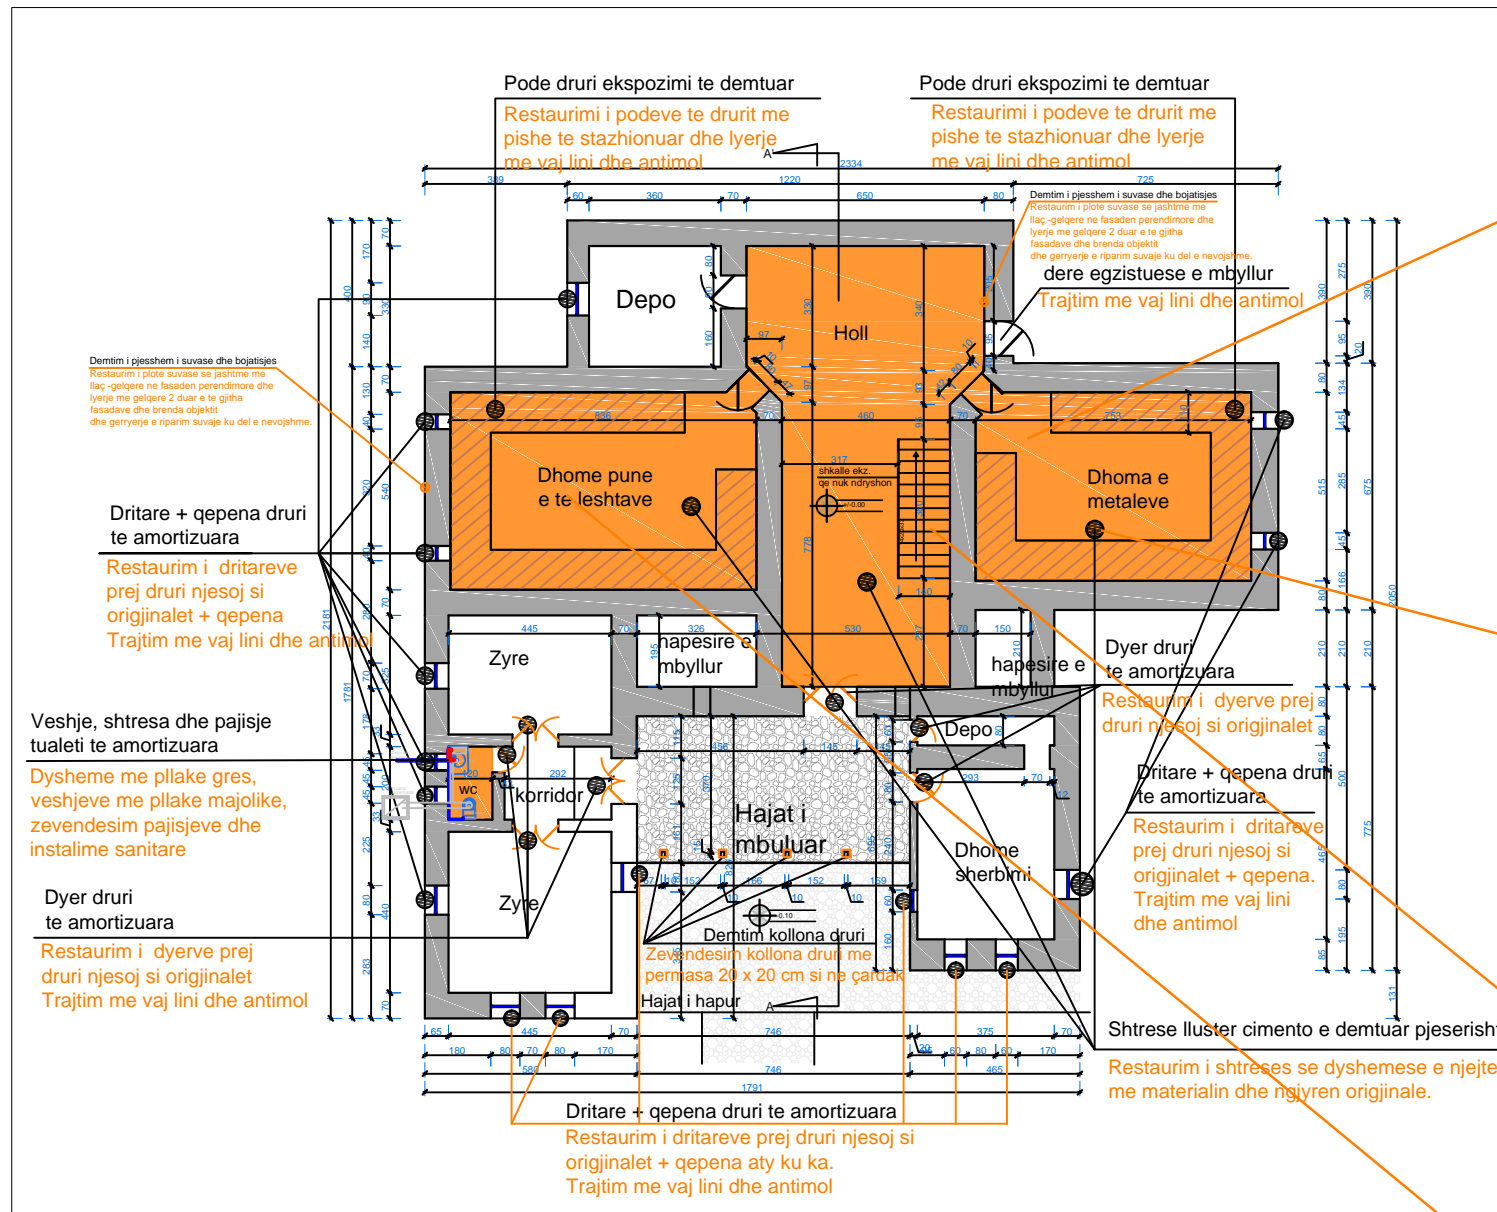

PLANIMETRIA E KATIT PERDHE SHKALLA 1:200

FOTO TE PODEVE PREJ DRURI TE DEMTUARA

FOTO TE DYSHEMEVE TE DEMTUARA

FOTO TE TUALETIT TE AMORTIZUAR

FOTO TE DRITAREVE TE AMORTIZUARA

MIRATOHET
PER K.K.T.K.M.

Sekretari i Pergjithshëm
Sokol ISMAILI