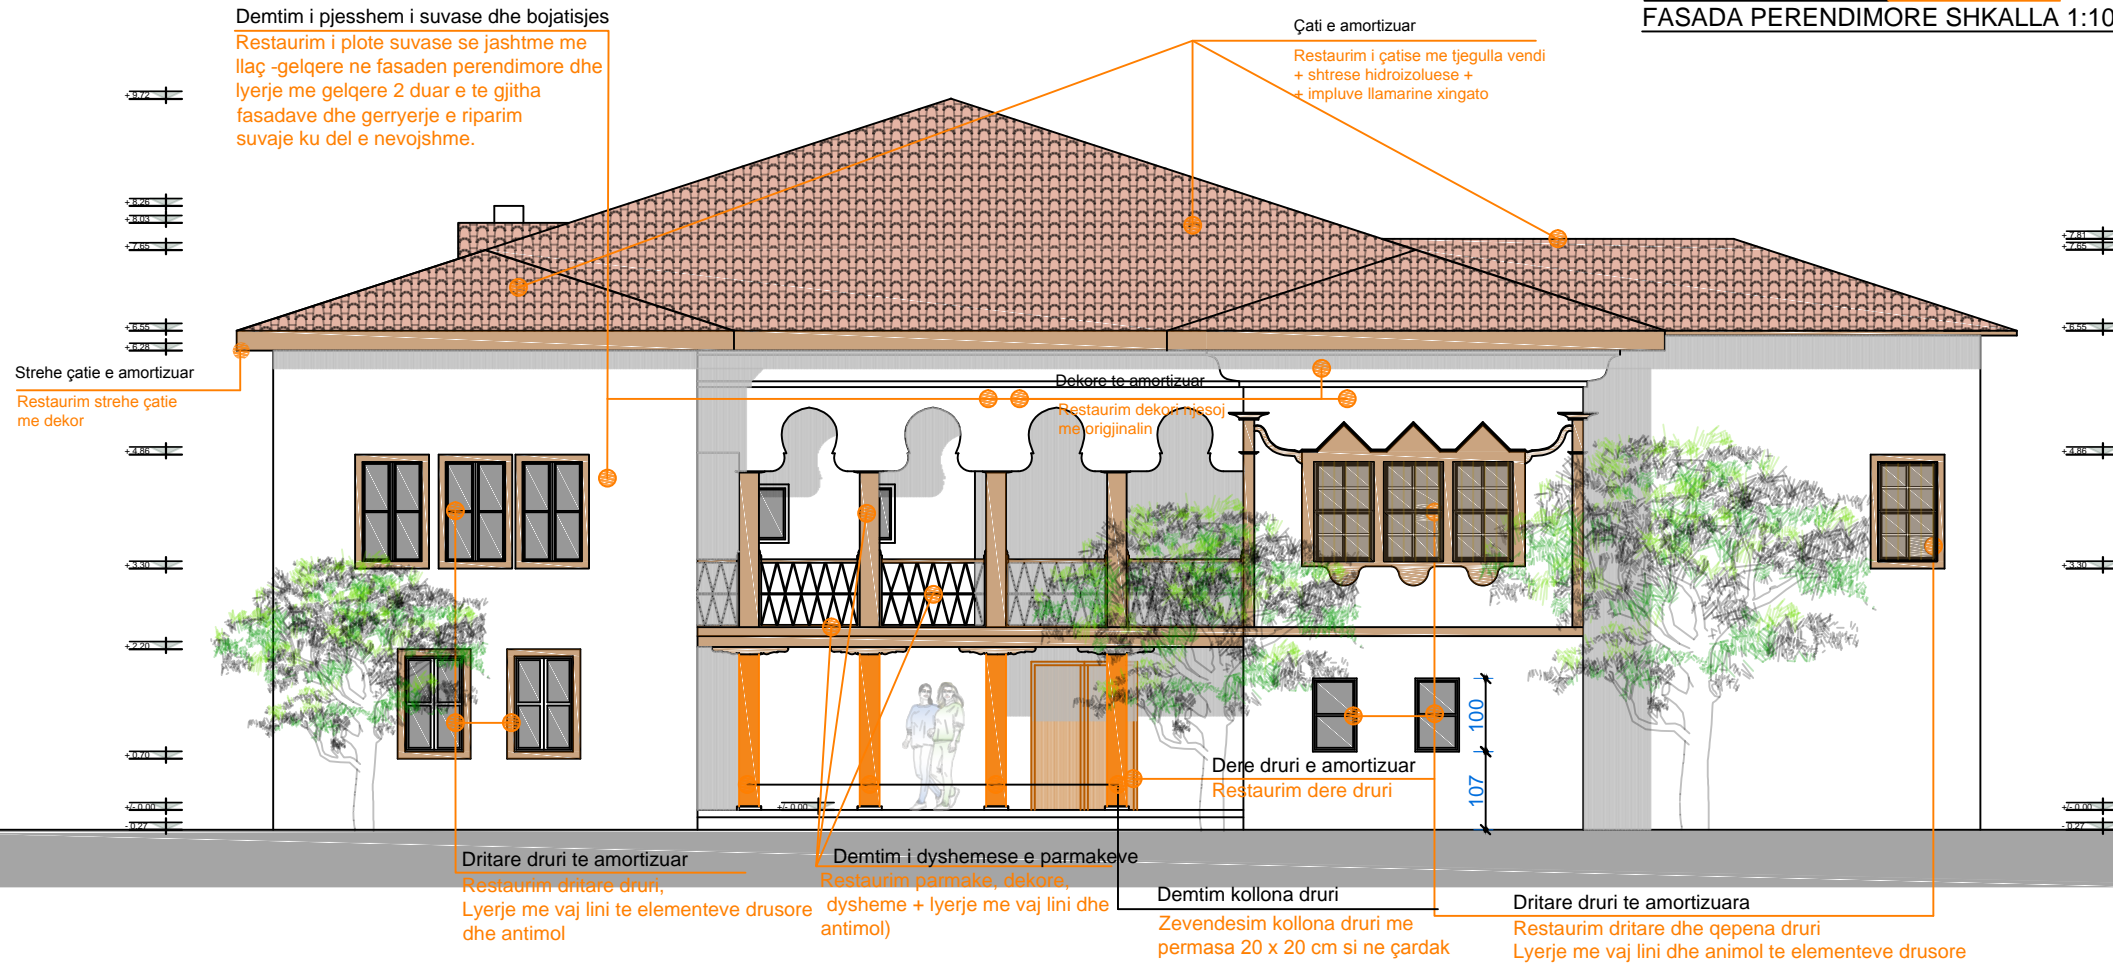

NR. FLETES 13

GRUPI I PROJEKTIMIT

Drejtor: Dhimitraq Prishka

Ark. Albana Drenogllava

Ark. Klajdi Dinellari

Ing. Denisi Dhima

PUNIME PER KONSERVIMIN DHE RESTAURIMIN E MUZEUT ETNOGRAFIK ELBASAN

PATOLOGJITE DHE NDERHYRJET
FASADA PERENDIMORE SHKALLA 1:100