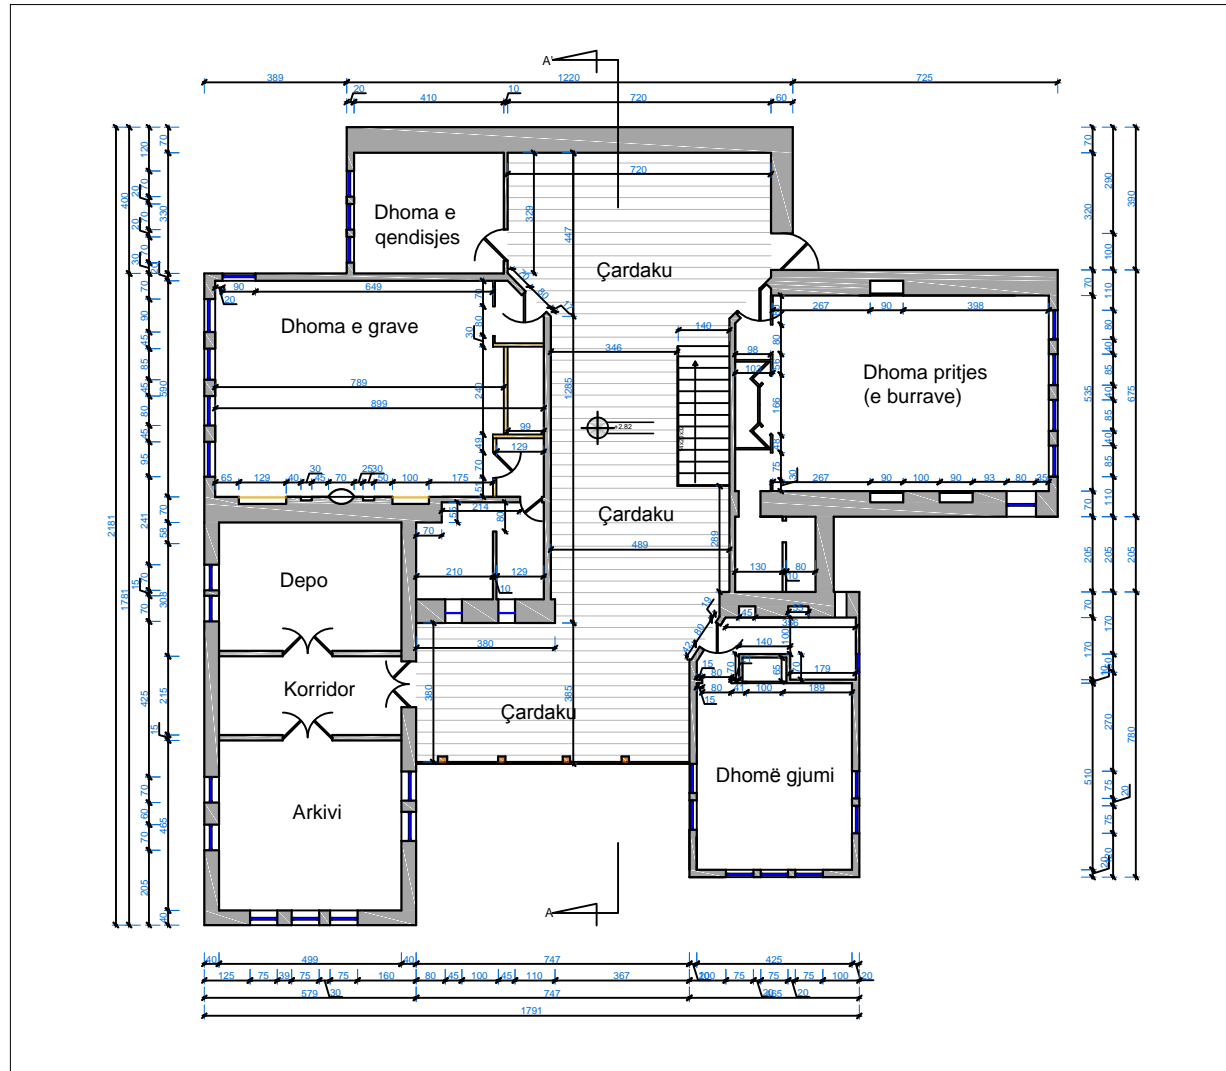

PUNIME PER KONSERVIMIN DHE RESTAURIMIN E MUZEUT ETNOGRAFIK ELBASAN

RILEVIMI I OBJEKTIT
PLANIMETRIA E KATIT TE PARE SHKALLA 1:200