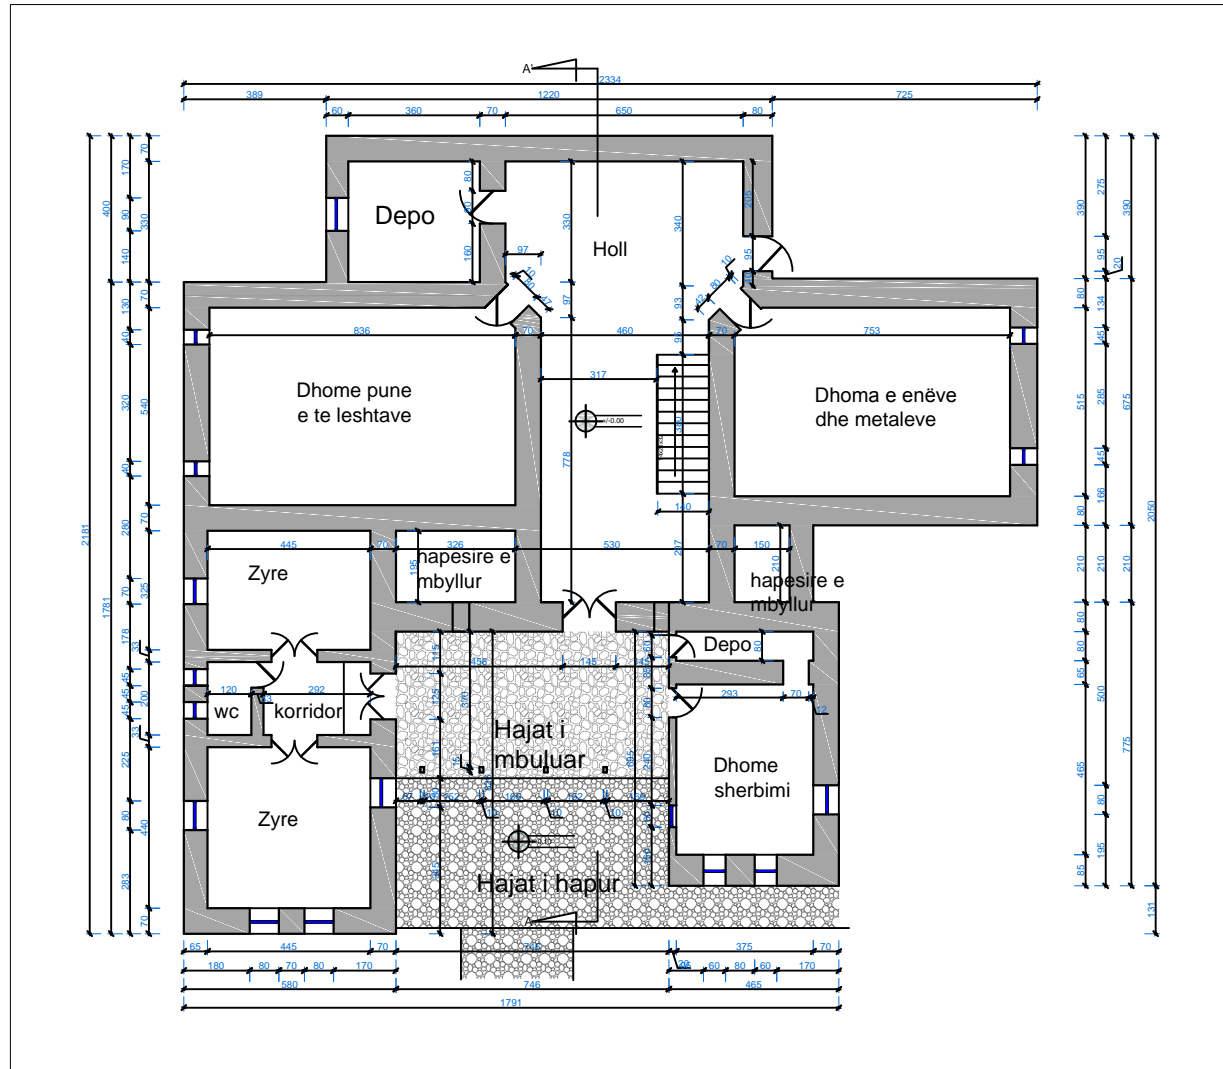

NR. FLETES 9/1

GRUPI I PROJEKTIMIT

Drejtor: Dhimitraq Prishka

Ark. Albana Drenogllava

Ark. Klajdi Dinellari

Ing. Denisi Dhima

PUNIME PER KONSERVIMIN DHE RESTAURIMIN E MUZEUT ETNOGRAFIK ELBASAN

RILEVIMI I OBJEKTIT
PLANIMETRIA E KATIT PERDHE SHKALLA 1:200