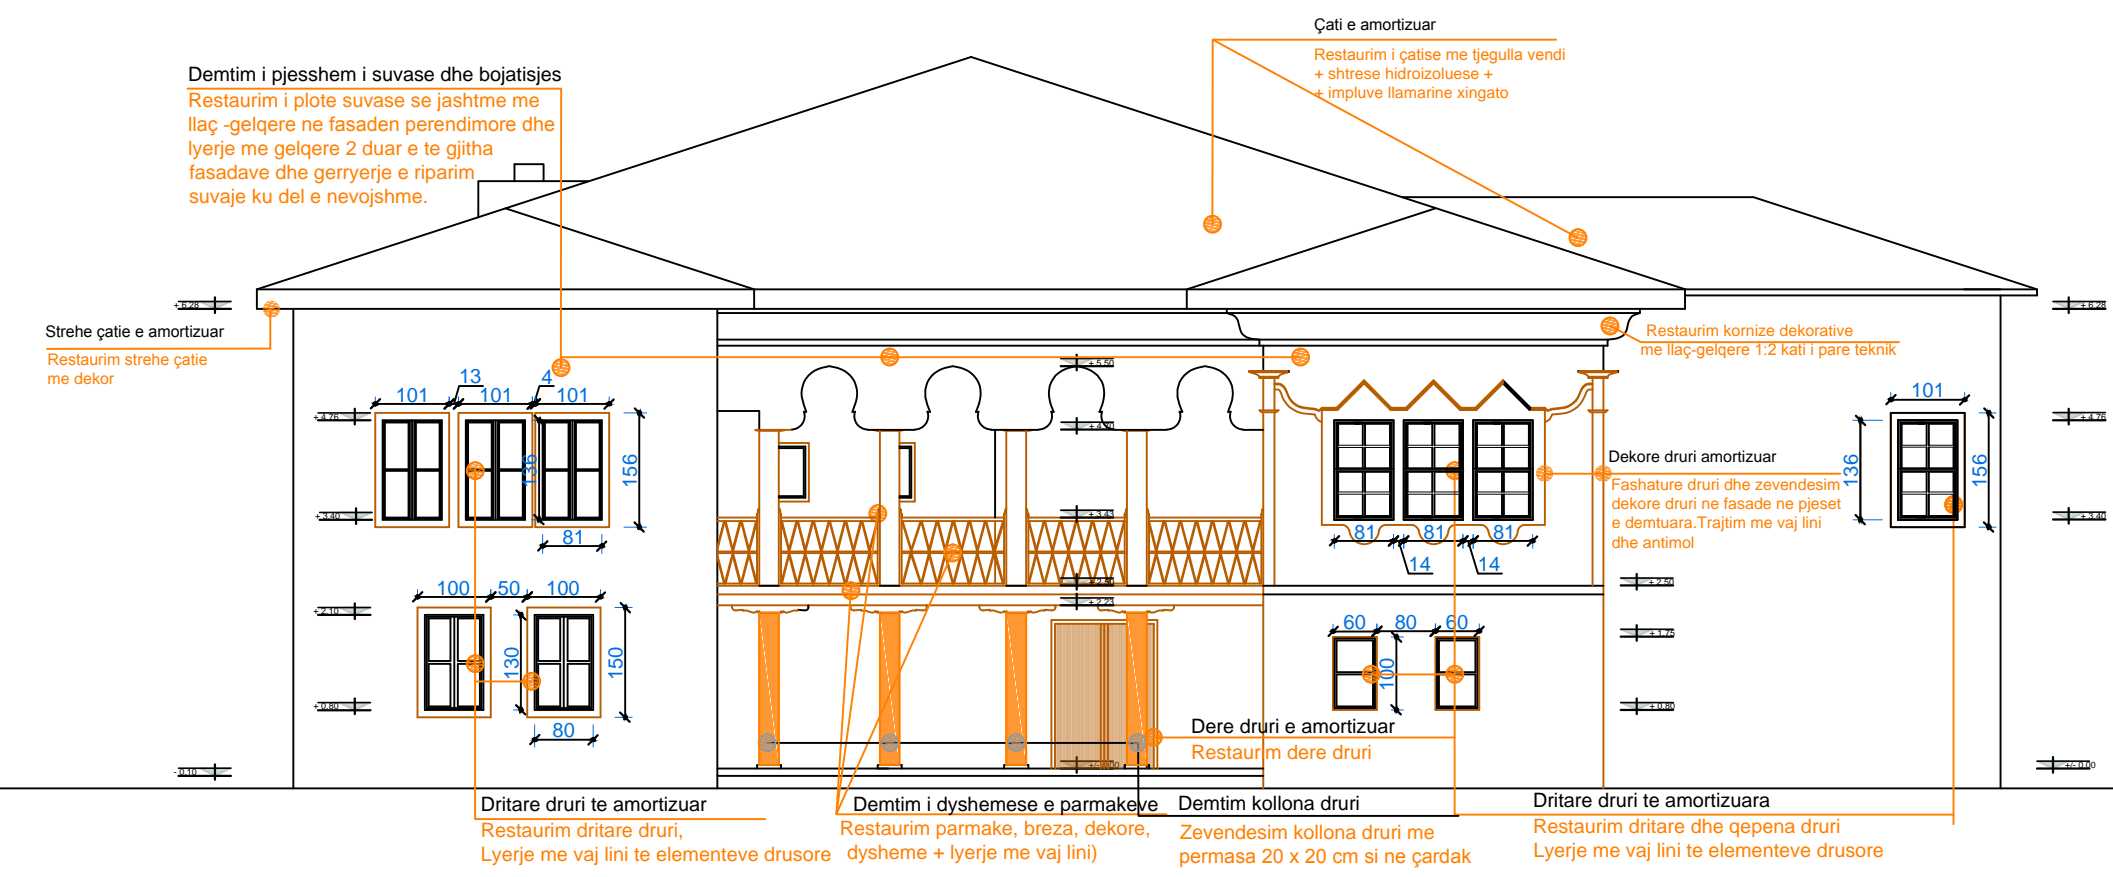

NR. FLETES 13

GRUPI I PROJEKTIMIT

Drejtor: Dhimitraq Prishka

Ark. Albana Drenogllava

Ark. Klajdi Dinellari

Ing. Denisi Dhima

PUNIME PER KONSERVIMIN DHE RESTAURIMIN E MUZEUT ETNOGRAFIK ELBASAN

PATOLOGJITE DHE NDERHYRJET
FASADA PERENDIMORE SHKALLA 1:100