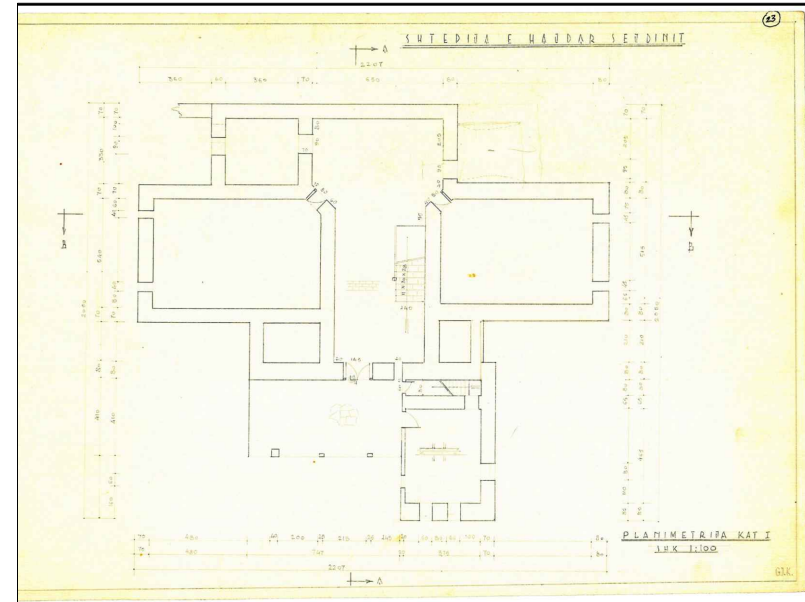

DOKUMENTA TE SHFRYTEZUARA NGA ARKIVI