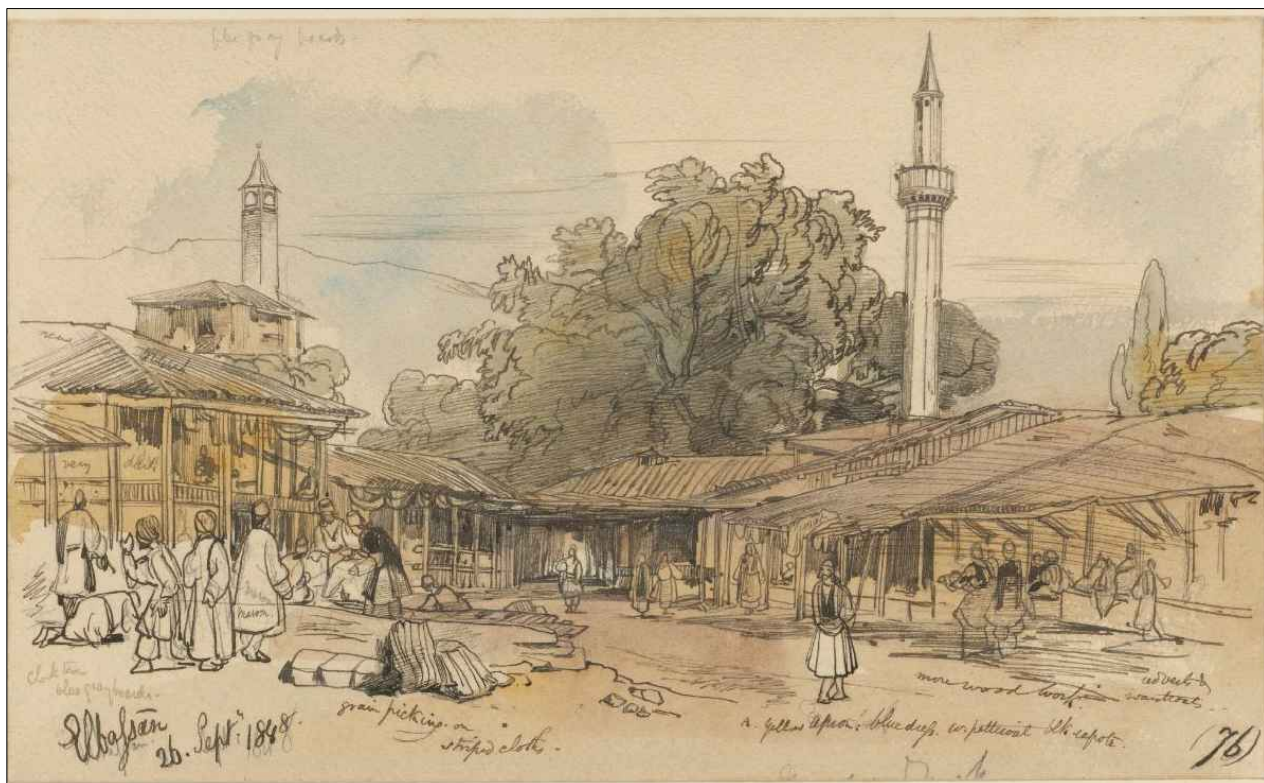

PIKTURE NGA EDWARD LEAR E QYTETIT ELBASAN NE VITIN 1848