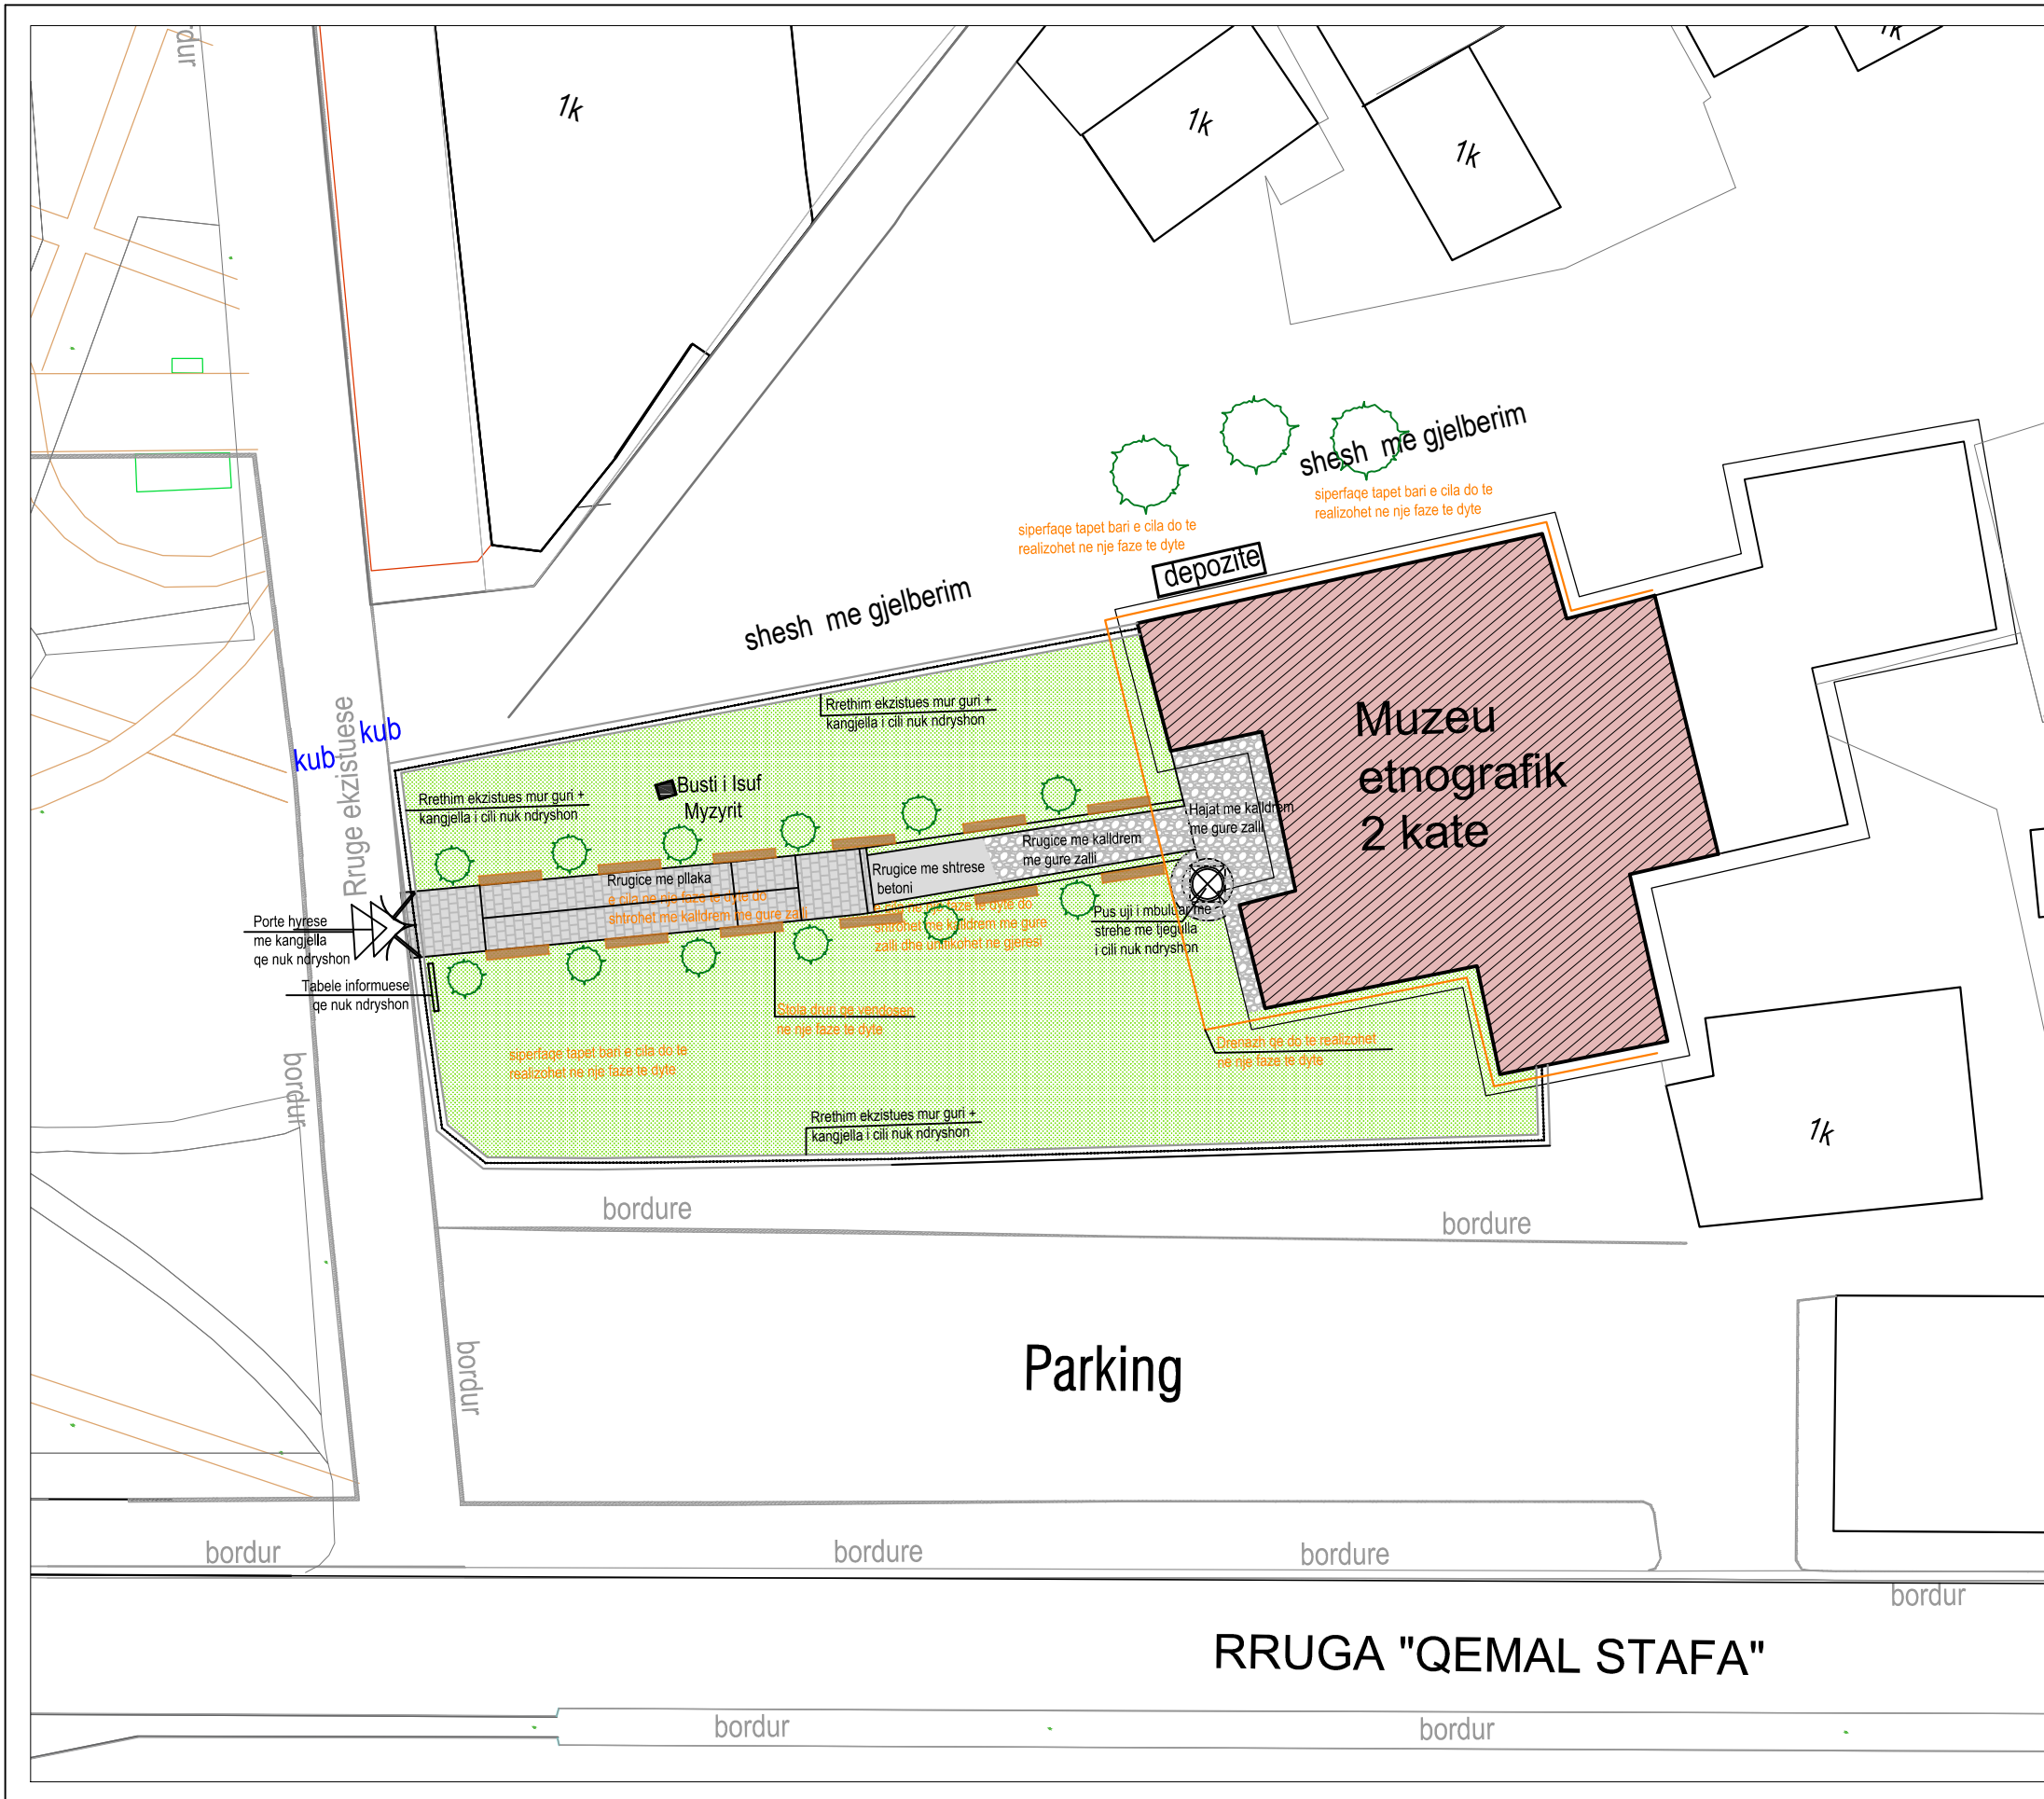

**MIRATOHET
PER K.K.T.K.M.**

**Sekretari i Pergjithshëm
Sokol ISMAILI**

**DREJTORIA RAJONALE E
TRASHËGIMISË KULTURORE**
KORÇË

EMERTIMI I PROJEKTIT

PUNIME PER KONSERVIMIN DHE RESTAURIMIN E MUZEUT ETNOGRAFIK ELBASAN

EMERTIMI I FLETES

PLANVENDOSJA E OBJEKTIT
ME SISITEMIMET E JASHTME SH 1:300

NR. FLETES 1/2

GRUPI I PROJEKTIMIT

Drejtore: Dhimitraq Prishka	
Ark. Albana Drenogllava	
Ark. Klajdi Dinellari	
Ing. Denisi Dhima