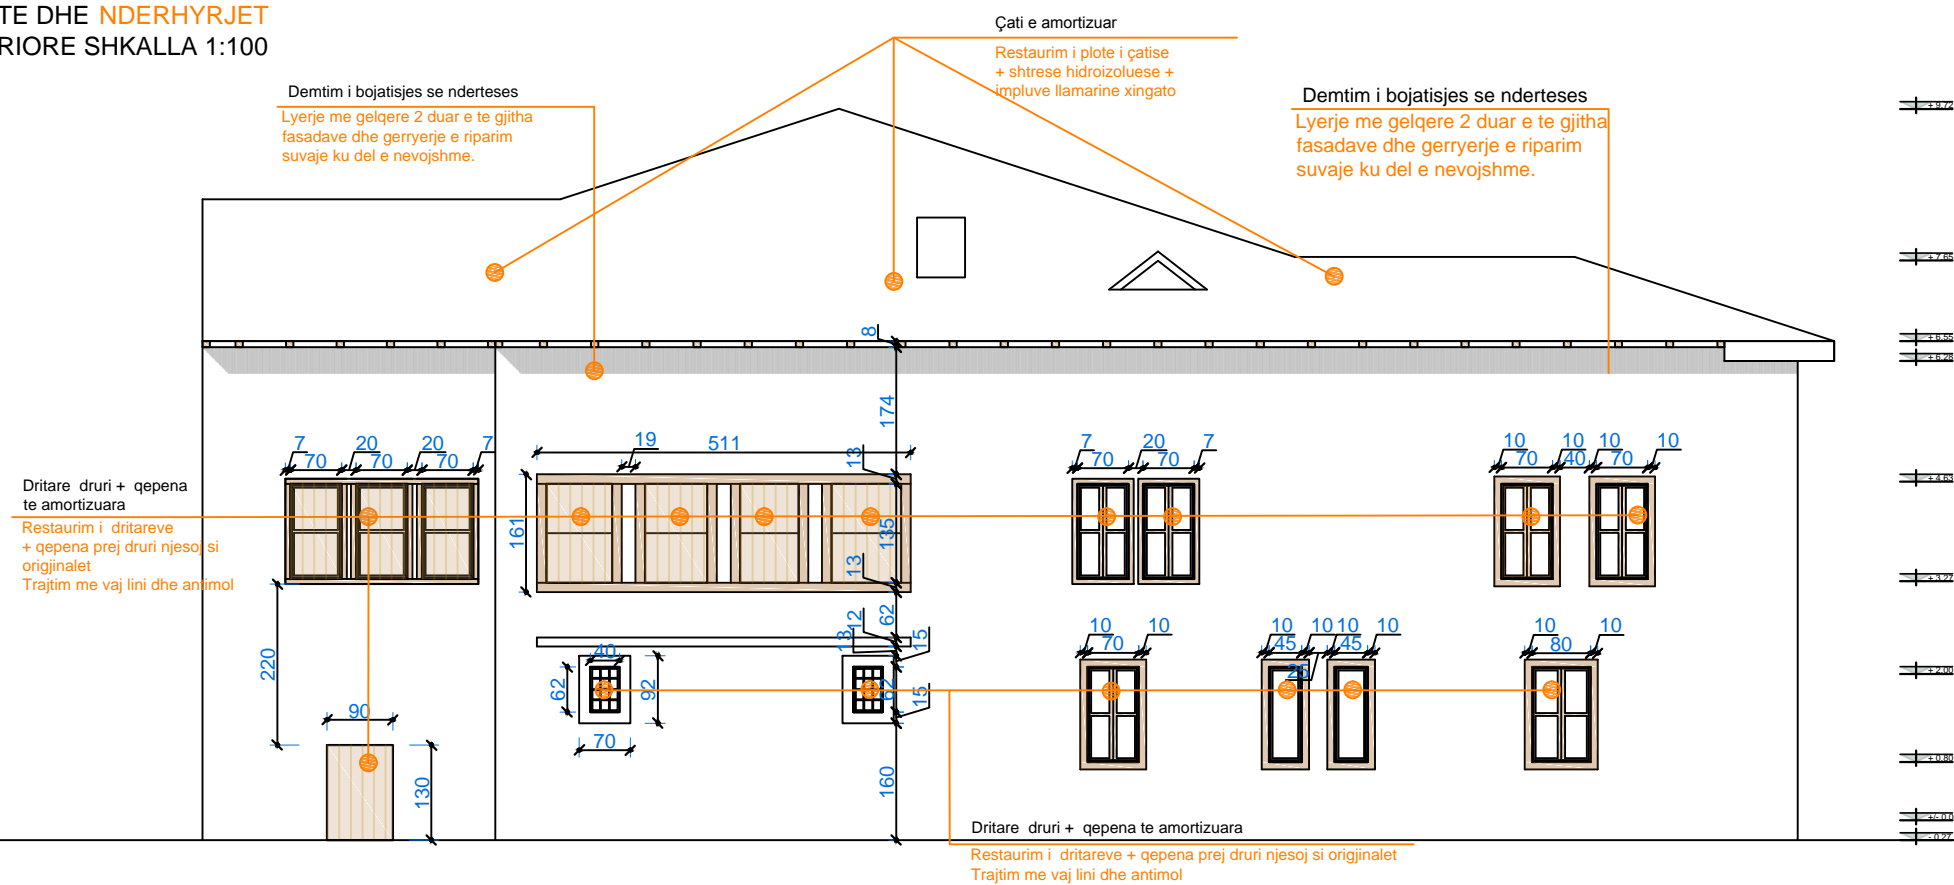

PUNIME PER KONSERVIMIN DHE RESTAURIMIN E MUZEUT ETNOGRAFIK ELBASAN

PATOLOGJITE DHE **NDERHYRJET**
FASADA JUGORE SHKALLA 1:100

PATOLOGJITE DHE **NDERHYRJET**
FASADA VERIORE SHKALLA 1:100

MIRATOHET
PER K.K.T.K.M.