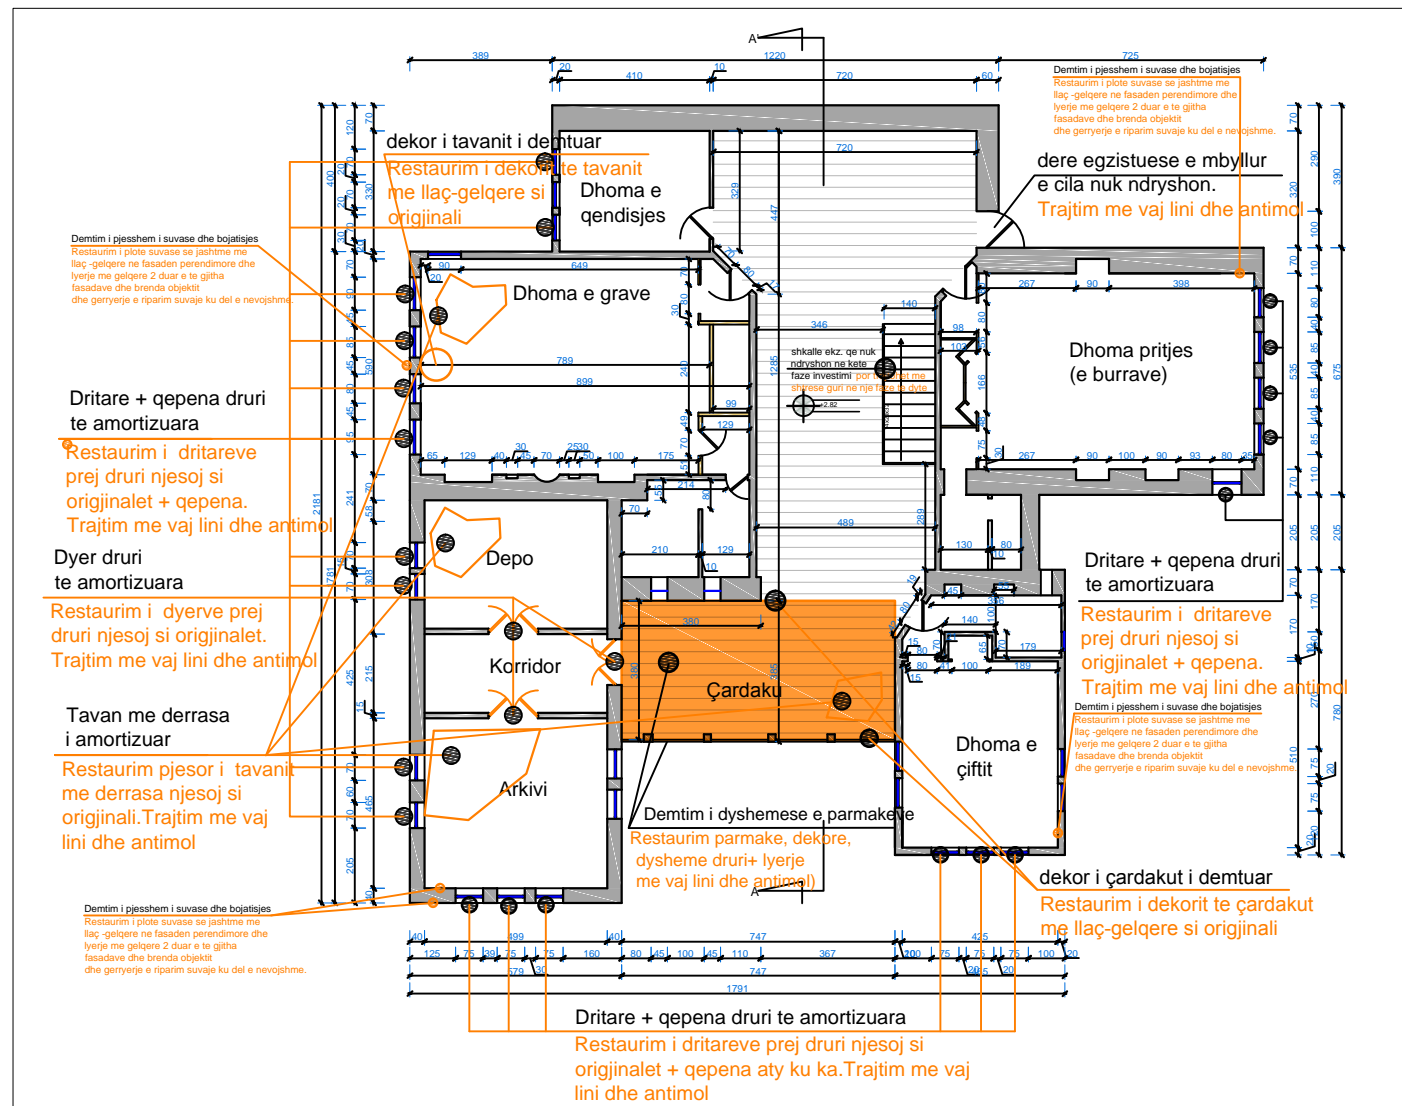

NR. FLETES 12

GRUPI I PROJEKTIMIT

Drejtore: Dhimitraq Prishka

Ark. Albana Drenogllava

Ark. Klajdi Dinellari

Ing. Denisi Dhima

PATOLOGJITE DHE **NDERHYRJET**

PLANIMETRIA E KATIT TE PARE SHKALLA 1:200