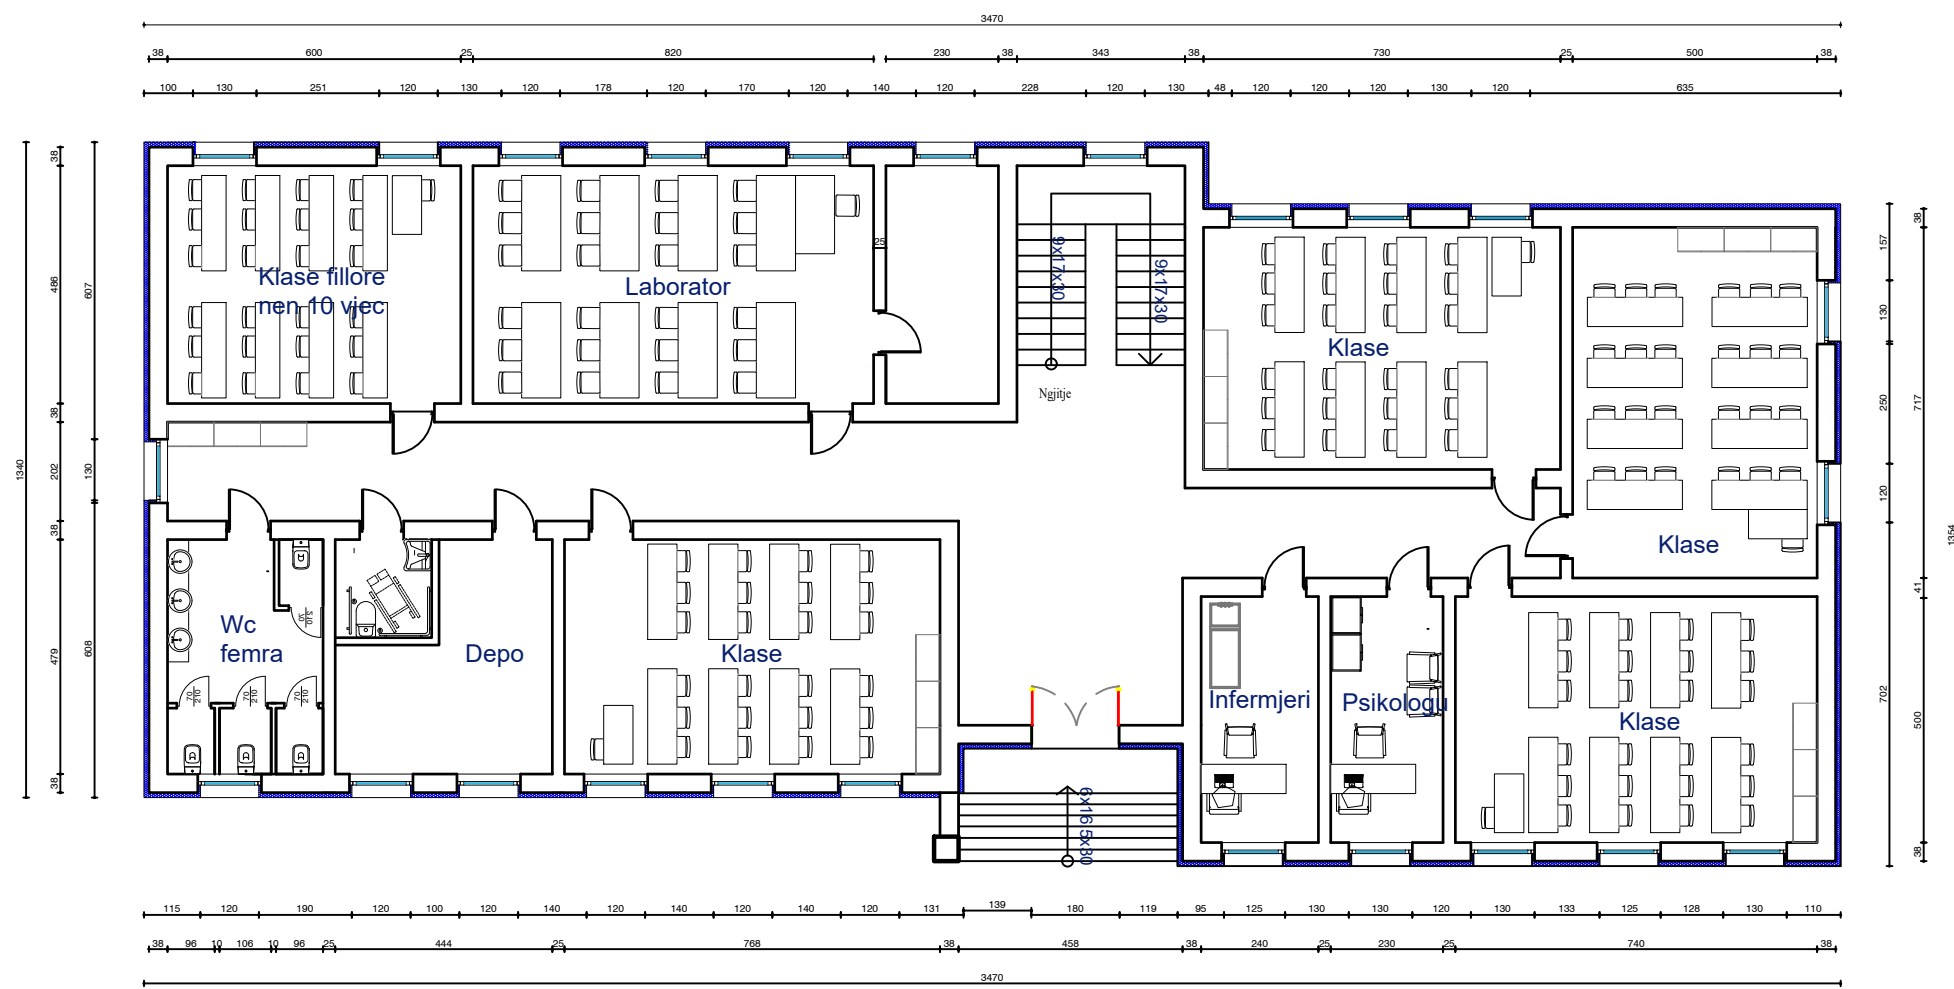

PLANIMETRIA E SHKOLLES "KAJO KARAFILI" - KATI PERDHE
MOBILIM
Shk. 1:150

Bashkia Pogradec Drejtoria e Planifikimit, Kontrollit dhe Zhvillimit te Territorit Sektor i projekteve te infrastrukures dhe planifikimit vendor	OBJEKTI:			
	.....			
Drejtor: Ark. Paskalino Ziko	EMERTIMI:			
	PLANIMETRI KATI PERDHE- MOBILIM			
	ARK.	DHIMITRAQ GIATA		
	ING.	KLAJDI ILO		
	ARK.	MARJANO TASELLARI		
	ING.	ARSEL LICKOLLARI		PL.....