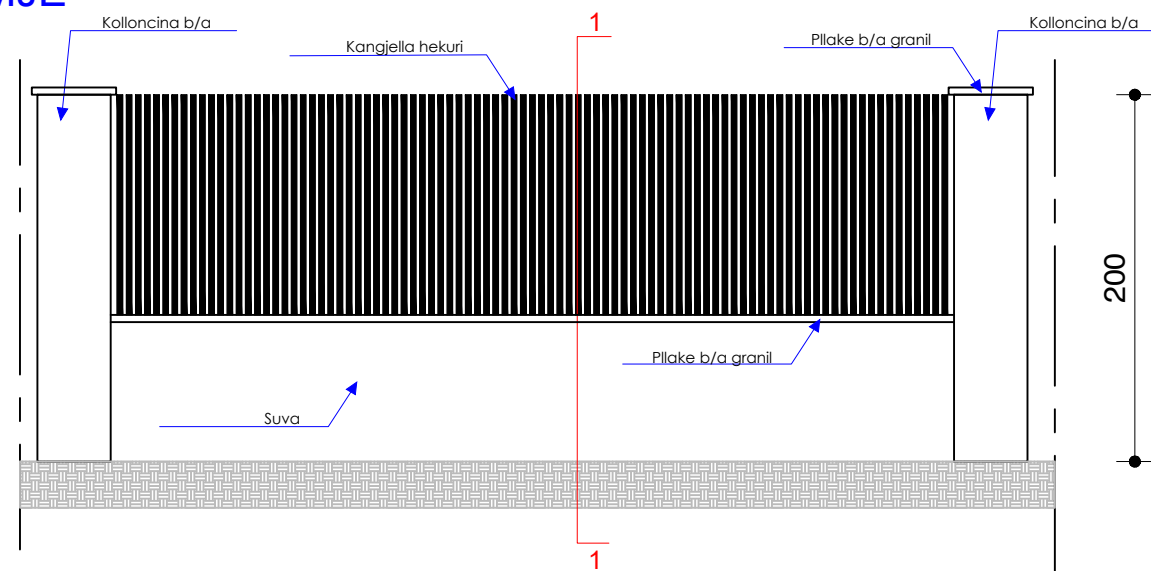

PRERJE 1-1

PAMJE

Bashkia Pogradec Drejtoria e Planifikimit, Kontrollit dhe Zhvillimit te Territorit Sektori i projekteve te infrastruktures dhe planifikimit vendor	OBJEKTI:		
	EMERTIMI: DETAJE		
Drejtor: Ark. Paskalino Ziko	ARK.	DHIMITRAQ GIATA	
	ING.	KLAJDI ILO	
	ARK.	MARJANO TASELLARI	
	ING.	ARSEL LICKOLLARI	
			PL:.....