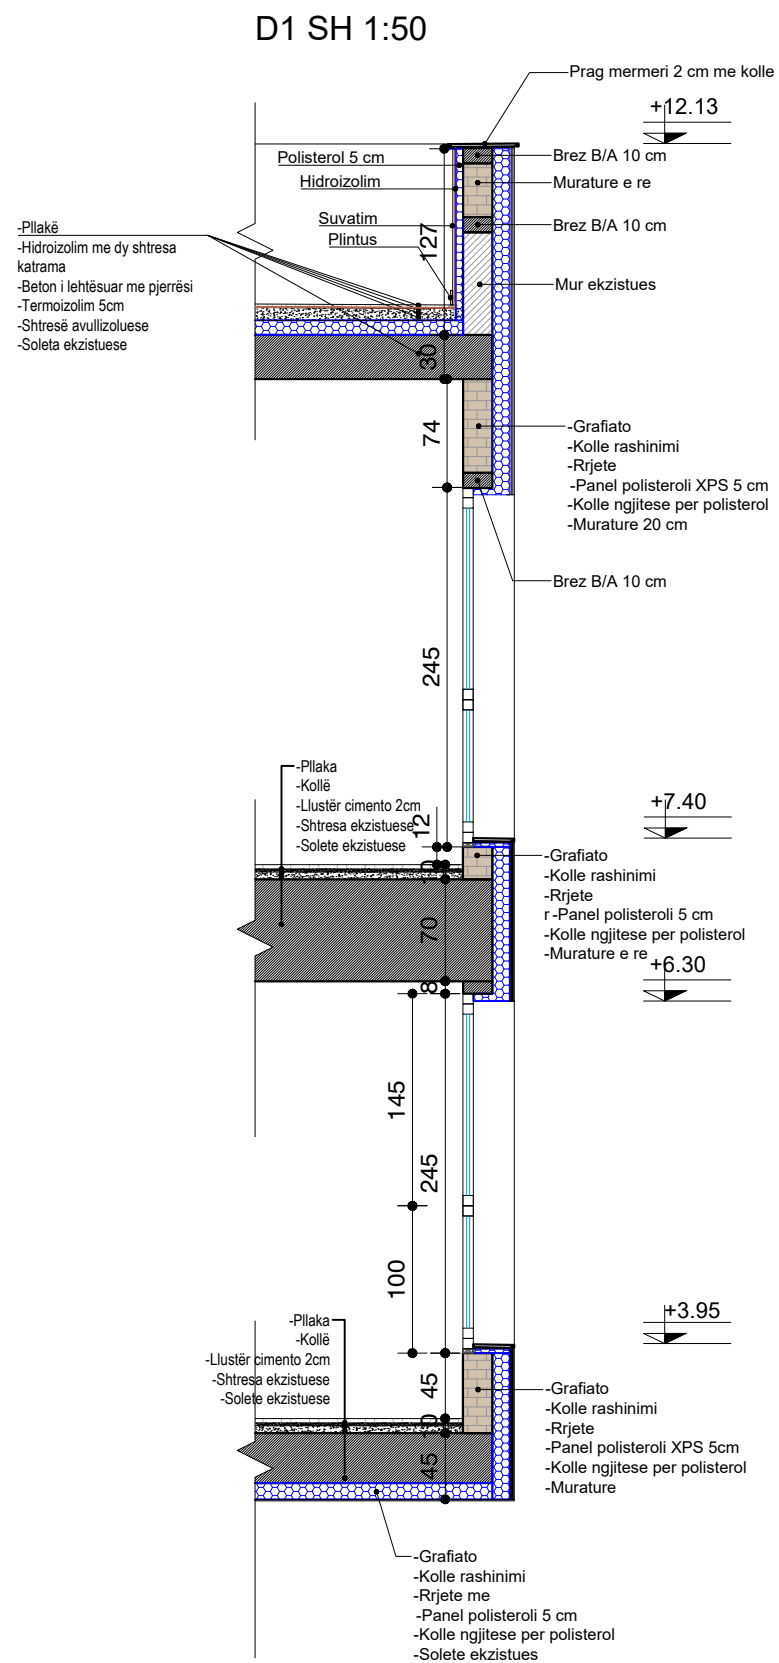

**MIRATOHET
KRYETARI I BASHKISE
ILIR XHAKOLLI**

Bashkia Pogradec Drejtoria e Planifikimit, Kontrolit dhe Zhvillimit te Territorit	OBJEKTI:		
	EMERTIMI: DETAJE		
Drejtör: Ark. Paskalino Ziko	ARK.	DHIMITRAQ GIATA	
	ING.	KLAJDI ILO	
	ARK.	MARJANO TASELLARI	
	ING.	ARSEL LICKOLLARI	
			PL:.....