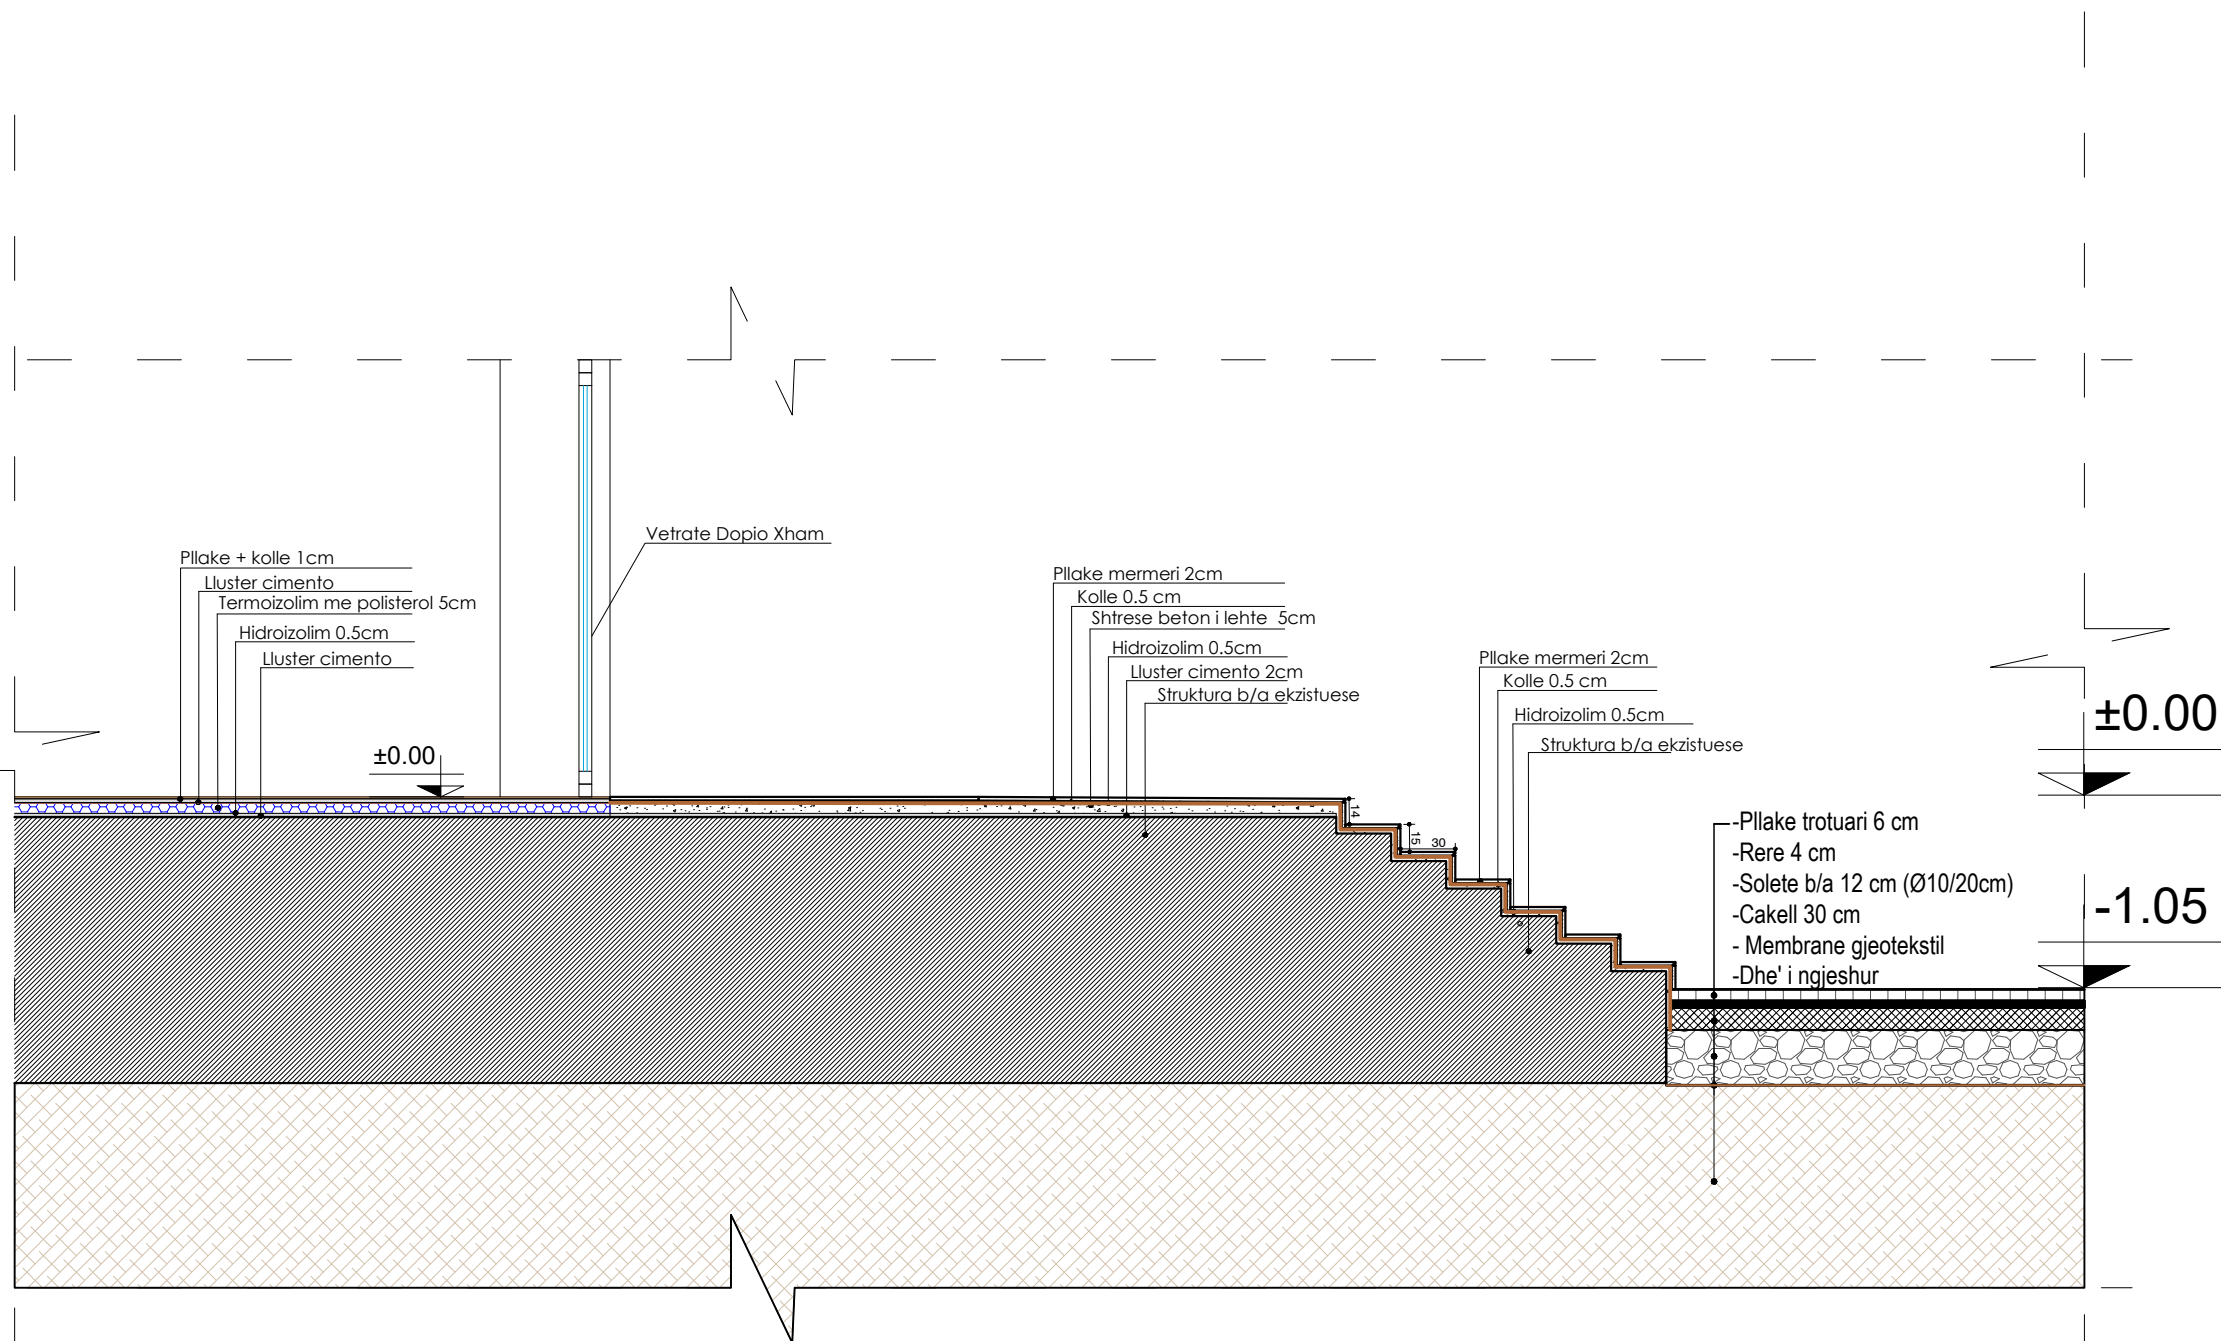

**MIRATOHET
KRYETARI I BASHKISE
ILIR XHAKOLLI**

Bashkia Pogradec Drejtoria e Planifikimit, Kontrollit dhe Zhvillimit te Territorit Sektori i projekteve te infrastruktures dhe planifikimit vendor	OBJEKTI:			.....
	EMERTIMI:			DETAJE
Drejtor: Ark. Paskalino Ziko	ARK.	DHIMITRAQ GIATA		
	ING.	KLAJDI ILO		
	ARK.	MARJANO TASELLARI		
	ING.	ARSEL LICKOLLARI		PL:.....