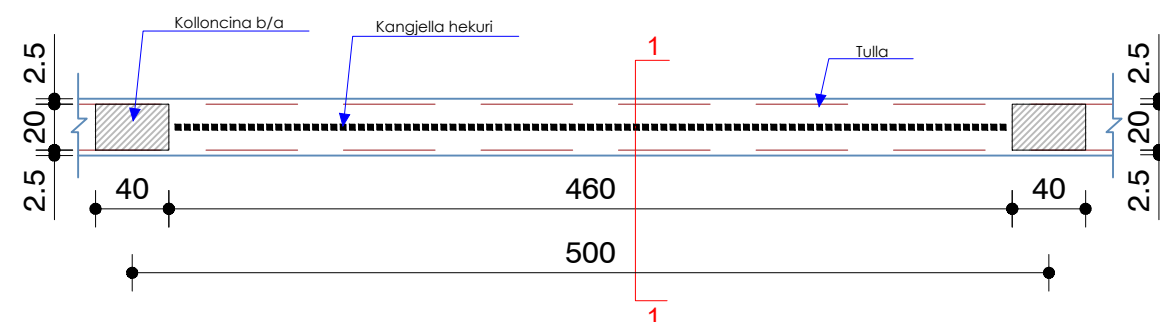

PLAN

Bashkia Pogradec Drejtoria e Planifikimit, Kontrollit dhe Zhvillimit te Territorit Sektori i projekteve te infrastruktures dhe planifikimit vendor	OBJEKTI:		
	EMERTIMI: DETAJE		
Drejtor: Ark. Paskalino Ziko	ARK.	DHIMITRAQ GIATA	
	ING.	KLAJDI ILO	
	ARK.	MARJANO TASELLARI	
	ING.	ARSEL LICKOLLARI	
			PL:.....