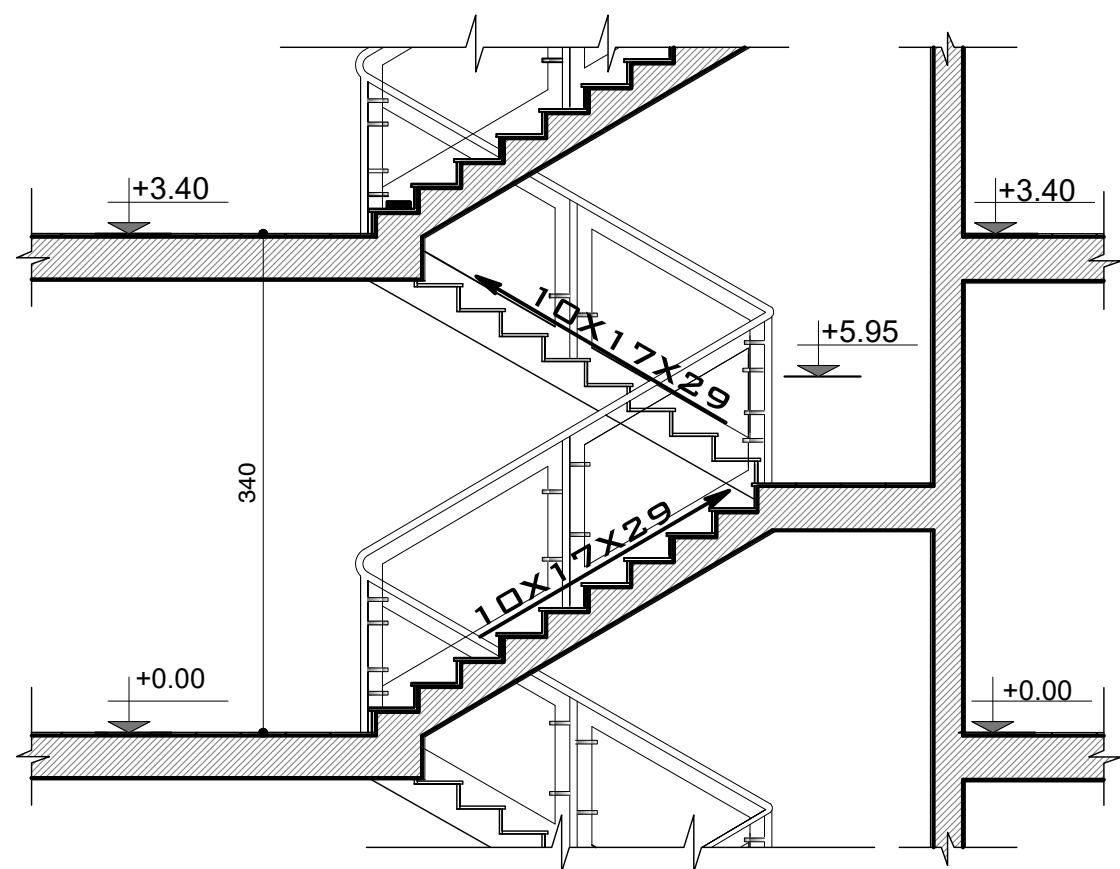

**MIRATOHET
KRYETARI I BASHKISE
ILIR XHAKOLLI**

Bashkia Pogradec Drejtoria e Planifikimit, Kontrollit dhe Zhvillimit te Territorit Sektori i projekteve te infrastrukures dhe planifikimit vendor	OBJEKTI:			
	.....			
Drejtor: Ark. Paskalino Ziko	EMERTIMI:			
	DETAJE			
	ARK.	DHIMITRAQ GIATA		
	ING.	KLAJDI ILO		
	ARK.	MARJANO TASELLARI		
	ING.	ARSEL LICKOLLARI		PL.....