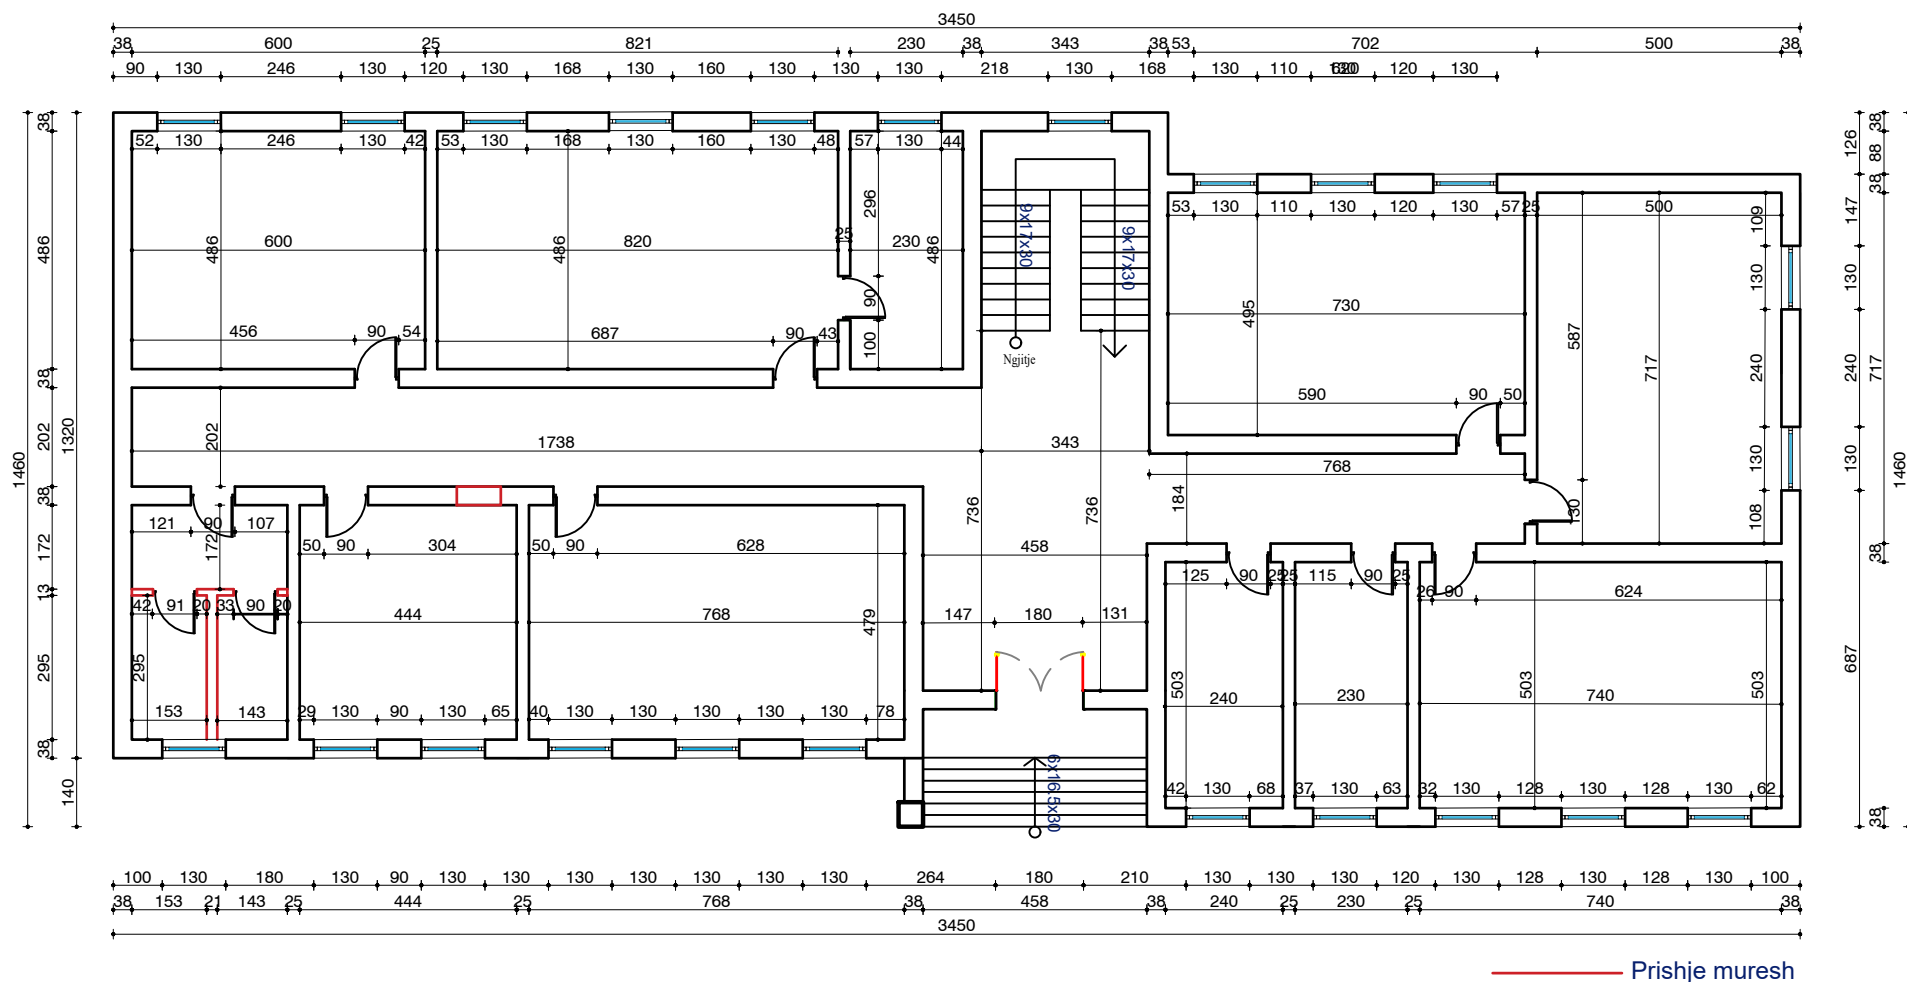

PLANIMETRIA E SHKOLLES "KAJO KARAFILI" - KATI PERDHE
 MURET QE PRISHEN
 Shk. 1:150

Bashkia Pogradec Drejtoria e Planifikimit, Kontrollit dhe Zhvillimit te Territorit Sektor i projekteve te infrastruktures dhe planifikimit vendor	OBJEKTI:		
		
Drejtor: Ark. Paskalino Ziko	EMERTIMI:		
	PLANIMETRI KATI PERDHE- MURET E PRISHURA		
	ARK.	DHIMITRAQ GIATA	
	ING.	KLAJDI ILO	
	ARK.	MARJANO TASELLARI	
	ING.	ARSEL LICKOLLARI	PL.....