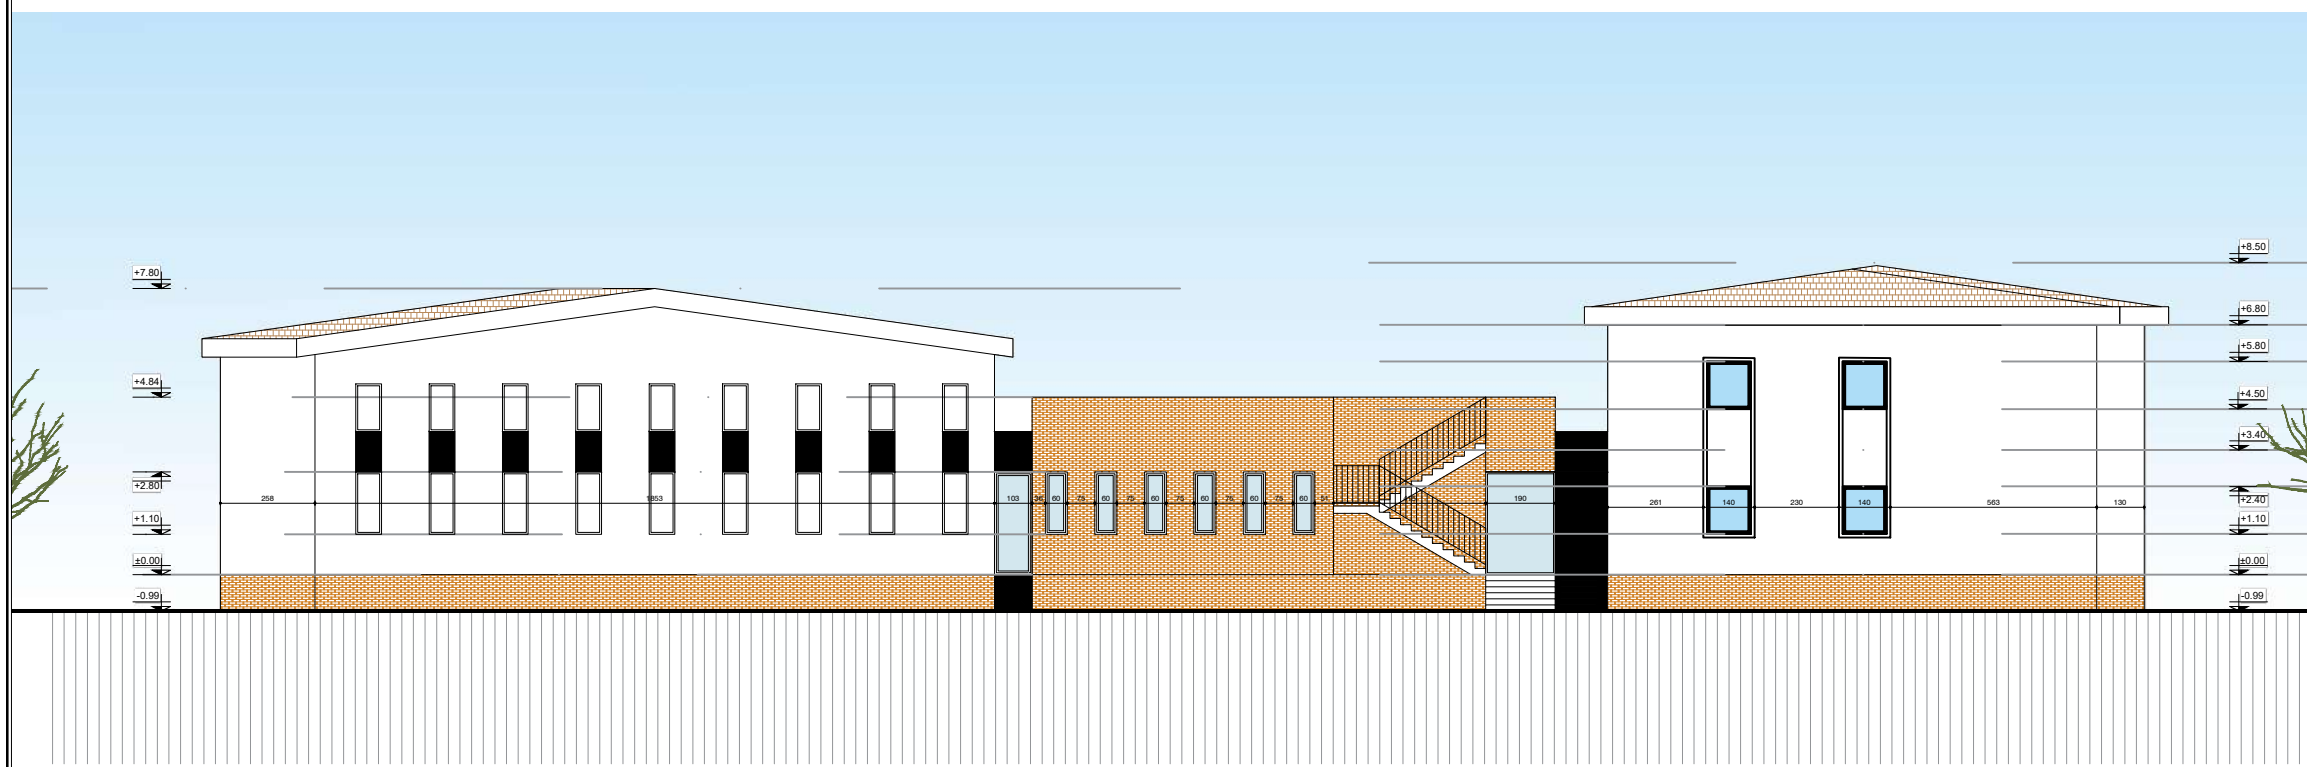

FASADA B-B E SHKOLLES "KAJO KARAFILI"
Shk. 1:200

Bashkia Pogradec Drejtoria e Planifikimit, Kontrollit dhe Zhvillimit te Territorit Sektor i projekteve te infrastruktures dhe planifikimit vendor	OBJEKTI:		
	.....		
Drejtor: Ark. Paskalino Ziko	EMERTIMI:		
	FASADA B-B		
	ARK.	DHIMITRAQ GIATA	
	ING.	KLAJDI ILO	
	ARK.	MARJANO TASELLARI	
	ING.	ARSEL LICKOLLARI	
			PL. ....