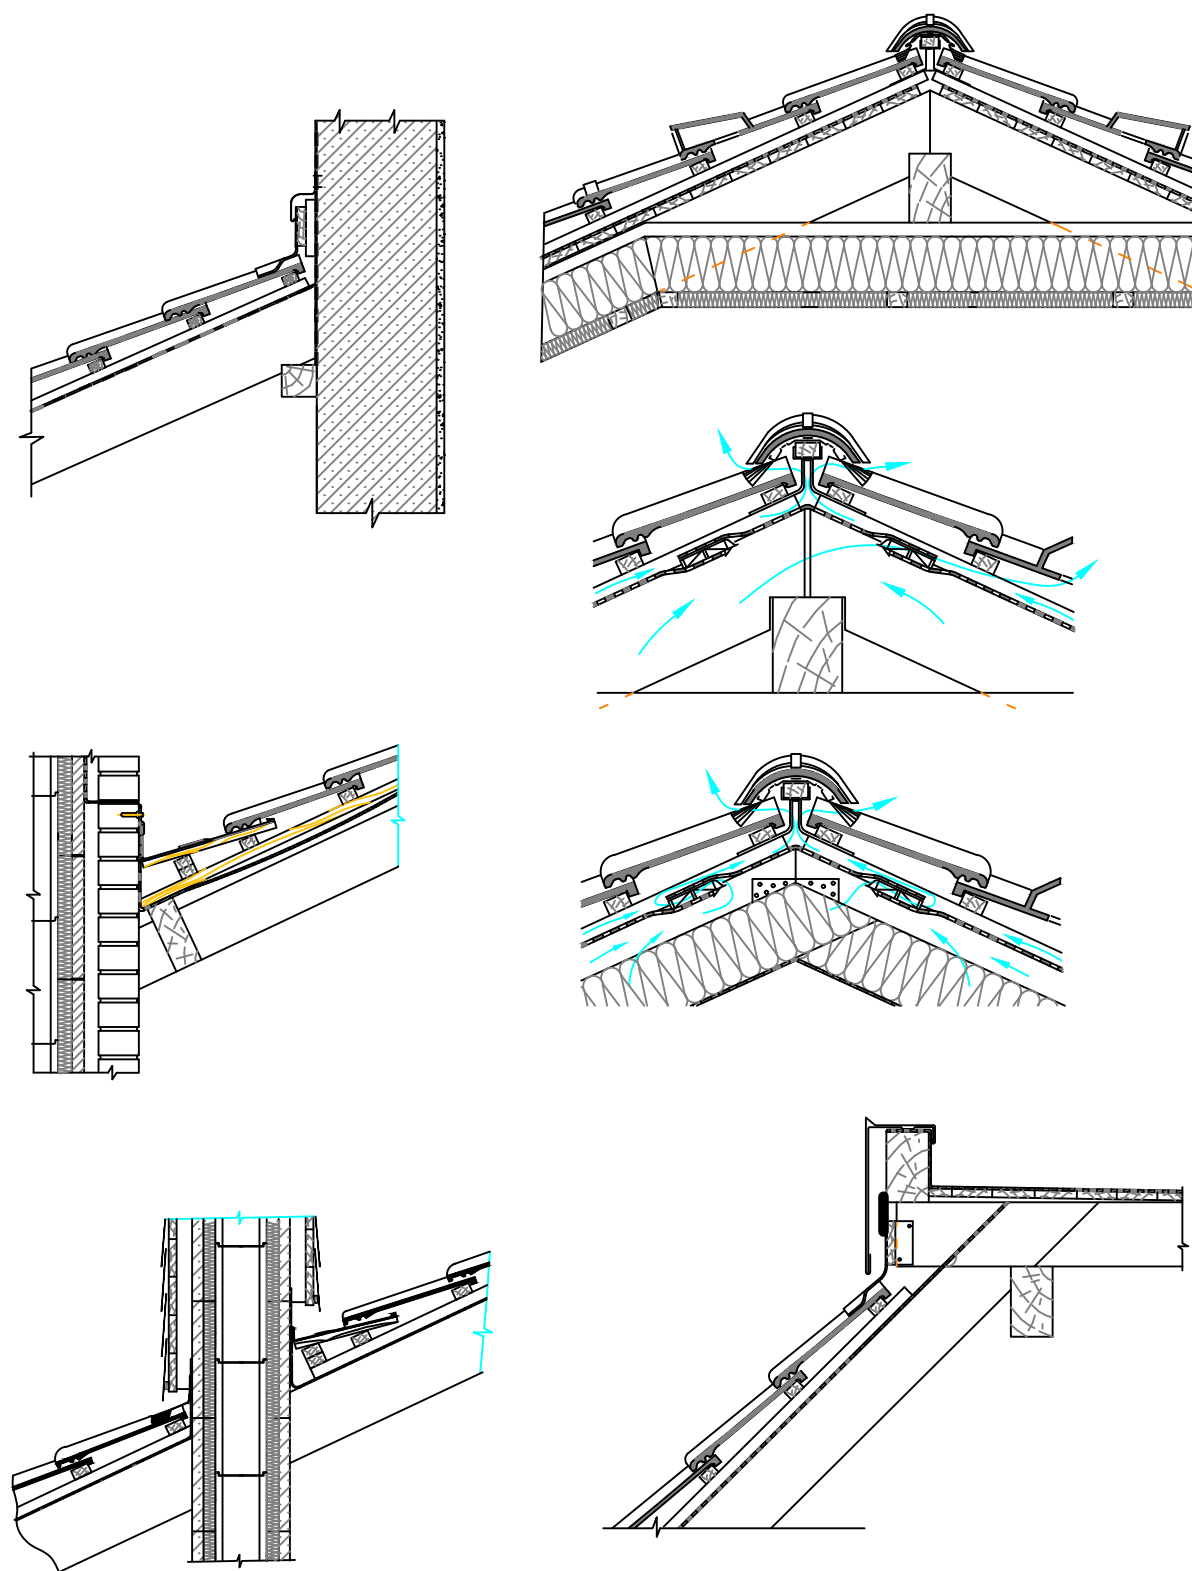

MIRATOHET
KRYETARI I BASHKISE
ILIR XHAKOLLI

Bashkia Pogradec Drejtoria e Planifikimit, Kontrollit dhe Zhvillimit te Territorit Sektori i projekteve te infrastruktures dhe planifikimit vendor	OBJEKTI:		
	.....		
Drejtor: Ark. Paskalino Ziko	EMERTIMI:		
	DETAJE		
	ARK.	DHIMITRAQ GIATA	
	ING.	KLAJDI ILO	
	ARK.	MARJANO TASELLARI	
	ING.	ARSEL LICKOLLARI	
			PL:.....