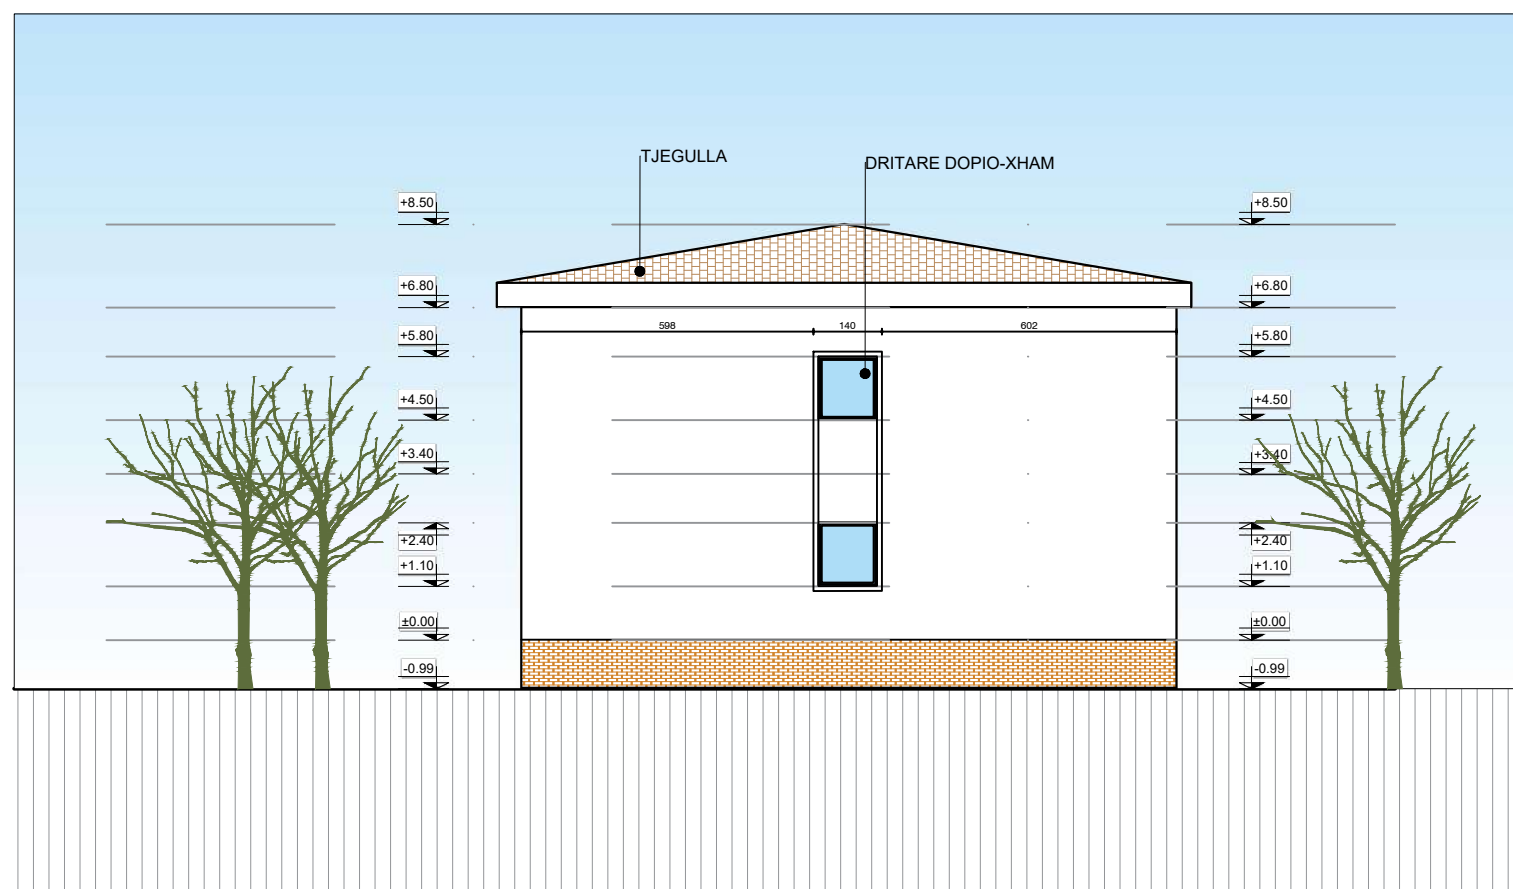

FASADA A-A E SHKOLLES "KAJO KARAFILI"
Shk. 1:150

Bashkia Pogradec Drejtoria e Planifikimit, Kontrollit dhe Zhvillimit te Territorit Sektori i projekteve te infrastruktures dhe planifikimit vendor	OBJEKTI:		
	.....		
Drejtor: Ark. Paskalino Ziko	EMERTIMI:		
	FASADA A-A		
	ARK.	DHIMITRAQ GJATA	
	ING.	KLAJDI ILO	
	ARK.	MARJANO TASELLARI	
	ING.	ARSEL LICKOLLARI	PL.....