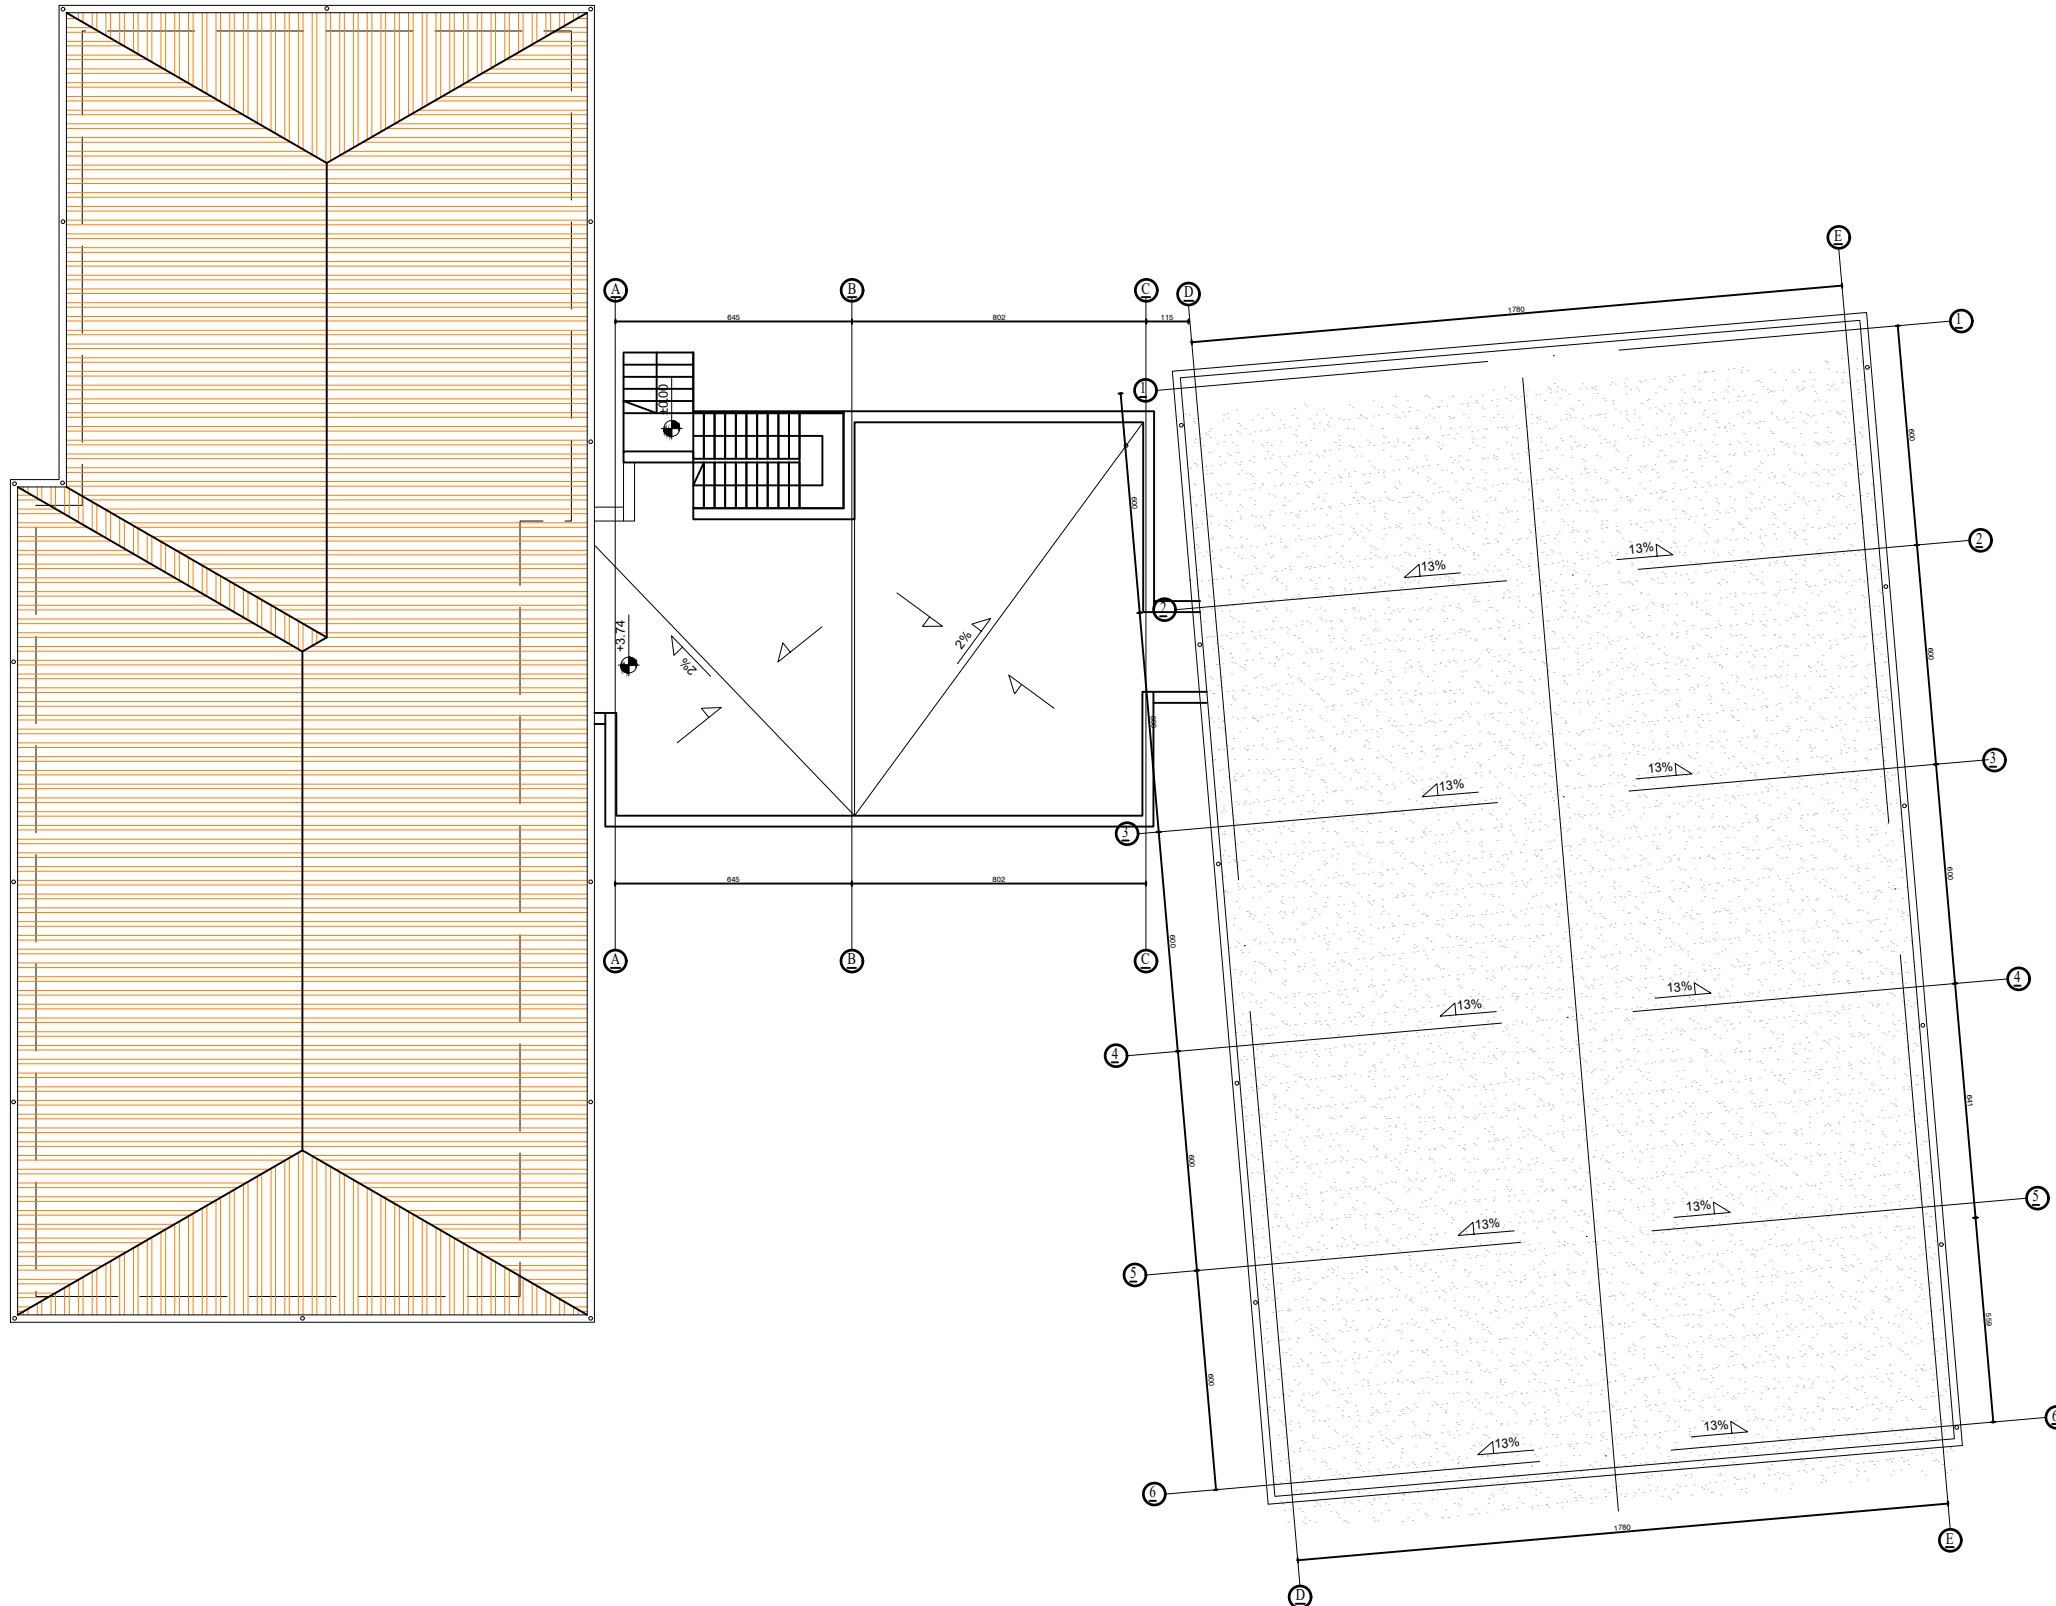

PLANIMETRIA E PROPOZUAR E SHKOLLES "KAJO KARAFILI" -
PLANI CATI
Shk. 1:200

MIRATOHET
KRYETARI I BASHKISE
ILIR XHAKOLLI

Bashkia Pogradec Drejtoria e Planifikimit, Kontrollit dhe Zhvillimit te Territorit Sektor i projekteve te infrastruktures dhe planifikimit vendor	OBJEKTI:		
	.....		
Drejtor: Ark. Paskalino Ziko	EMERTIMI:		
	PLAN I CATISE		
	ARK.	DHIMITRAQ GIATA	
	ING.	KLAJDI ILO	
	ARK.	MARJANO TASELLARI	
	ING.	ARSEL LICKOLLARI	PL.....