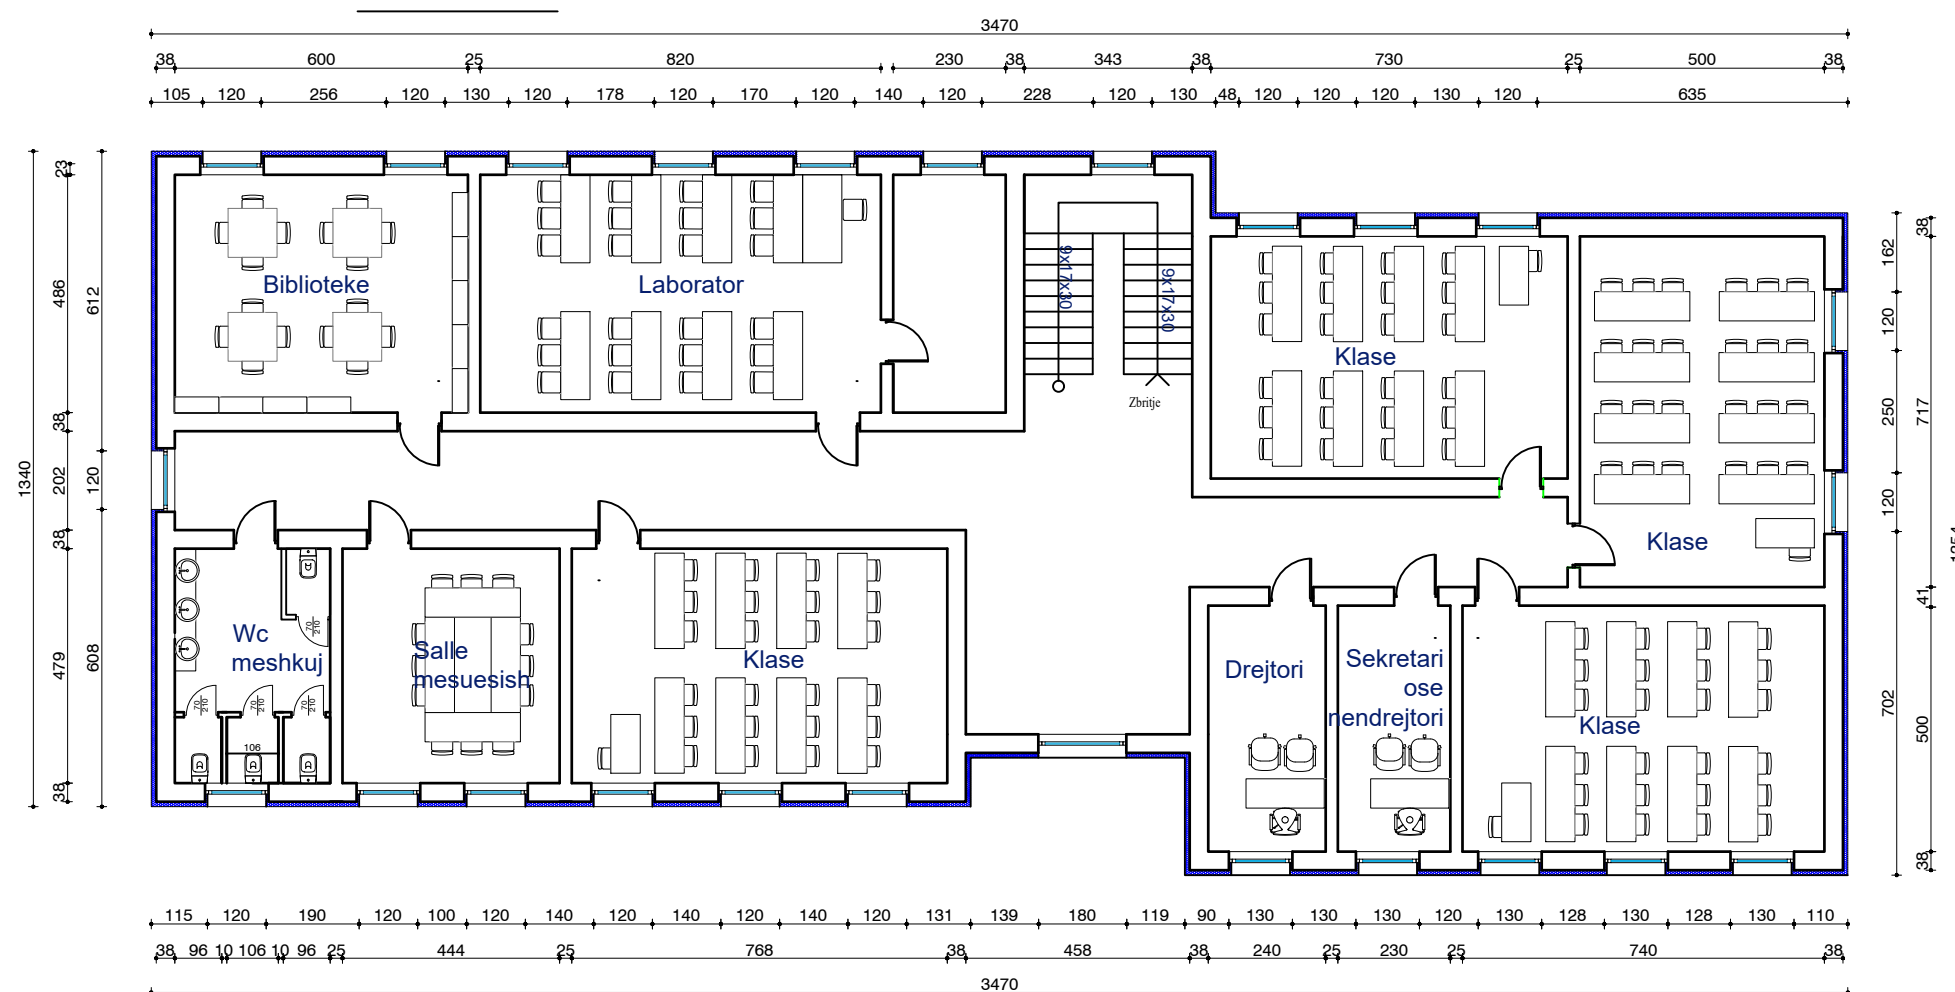

PLANIMETRIA E SHKOLLES "KAJO KARAFILI" - KATI 1
MOBILIM
Shk. 1:150

Bashkia Pogradec Drejtoria e Planifikimit, Kontrollit dhe Zhvillimit te Territorit Sektor i projekteve te infrastruktures dhe planifikimit vendor	OBJEKTI:		
	.....		
Drejtor: Ark. Paskalino Ziko	EMERTIMI:		
	PLANIMETRI KATI 1- MOBILIM		
	ARK.	DHIMITRAQ GIATA	
	ING.	KLAJDI ILO	
	ARK.	MARJANO TASELLARI	
	ING.	ARSEL LICKOLLARI	PL.....