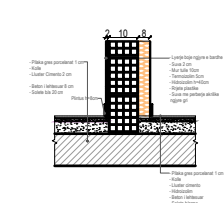

**MIRATOHET
KRYETARI I BASHKISE
ILIR XHAKOLLI**

Bashkia Pogradec Drejtoria e Planifikimit, Kontrolit dhe Zhvillimit te Territorit	OBJEKTI:		
	EMERTIMI: DETAJE		
Drejtör: Ark. Paskalino Ziko	ARK.	DHIMITRAQ GIATA	
	ING.	KLAJDI ILO	
	ARK.	MARJANO TASELLARI	
	ING.	ARSEL LICKOLLARI	
			PL:.....