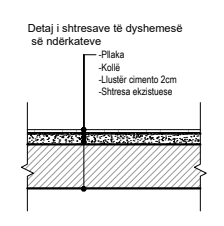

**MIRATOHET
KRYETARI I BASHKISE
ILIR XHAKOLLI**

Bashkia Pogradec Drejtoria e Planifikimit, Kontrolit dhe Zhvillimit te Territorit	OBJEKTI:		
	EMERTIMI: DETAJE		
Drejtör: Ark. Paskalino Ziko	ARK.	DHIMITRAQ GIATA	
	ING.	KLAJDI ILO	
	ARK.	MARJANO TASELLARI	
	ING.	ARSEL LICKOLLARI	
			PL:.....