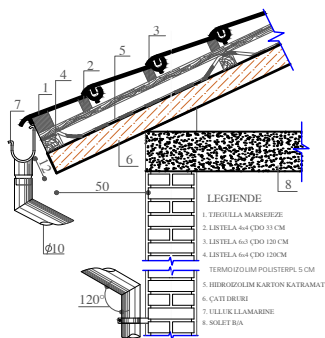

**MIRATOHET
KRYETARI I BASHKISE
ILIR XHAKOLLI**

Detaj muri perimetral
me veshje termoizoluese (kapote)
SH.1:25

Detaj muri perimetral
me termoizolim (kapote),
veshje dekorative terrakote .
SH.1:25

Bashkia Pogradec Drejtoria e Planifikimit, Kontrollit dhe Zhvillimit te Territorit <small>Sektori i projekteve te infrastruktures dhe planifikimit vendor</small>	OBJEKTI:		
	EMERTIMI: DETAJE		
Drejtor: Ark. Paskalino Ziko	ARK.	DHIMITRAQ GIATA	
	ING.	KLAJDI ILO	
	ARK.	MARJANO TASELLARI	
	ING.	ARSEL LICKOLLARI	
			PL.....