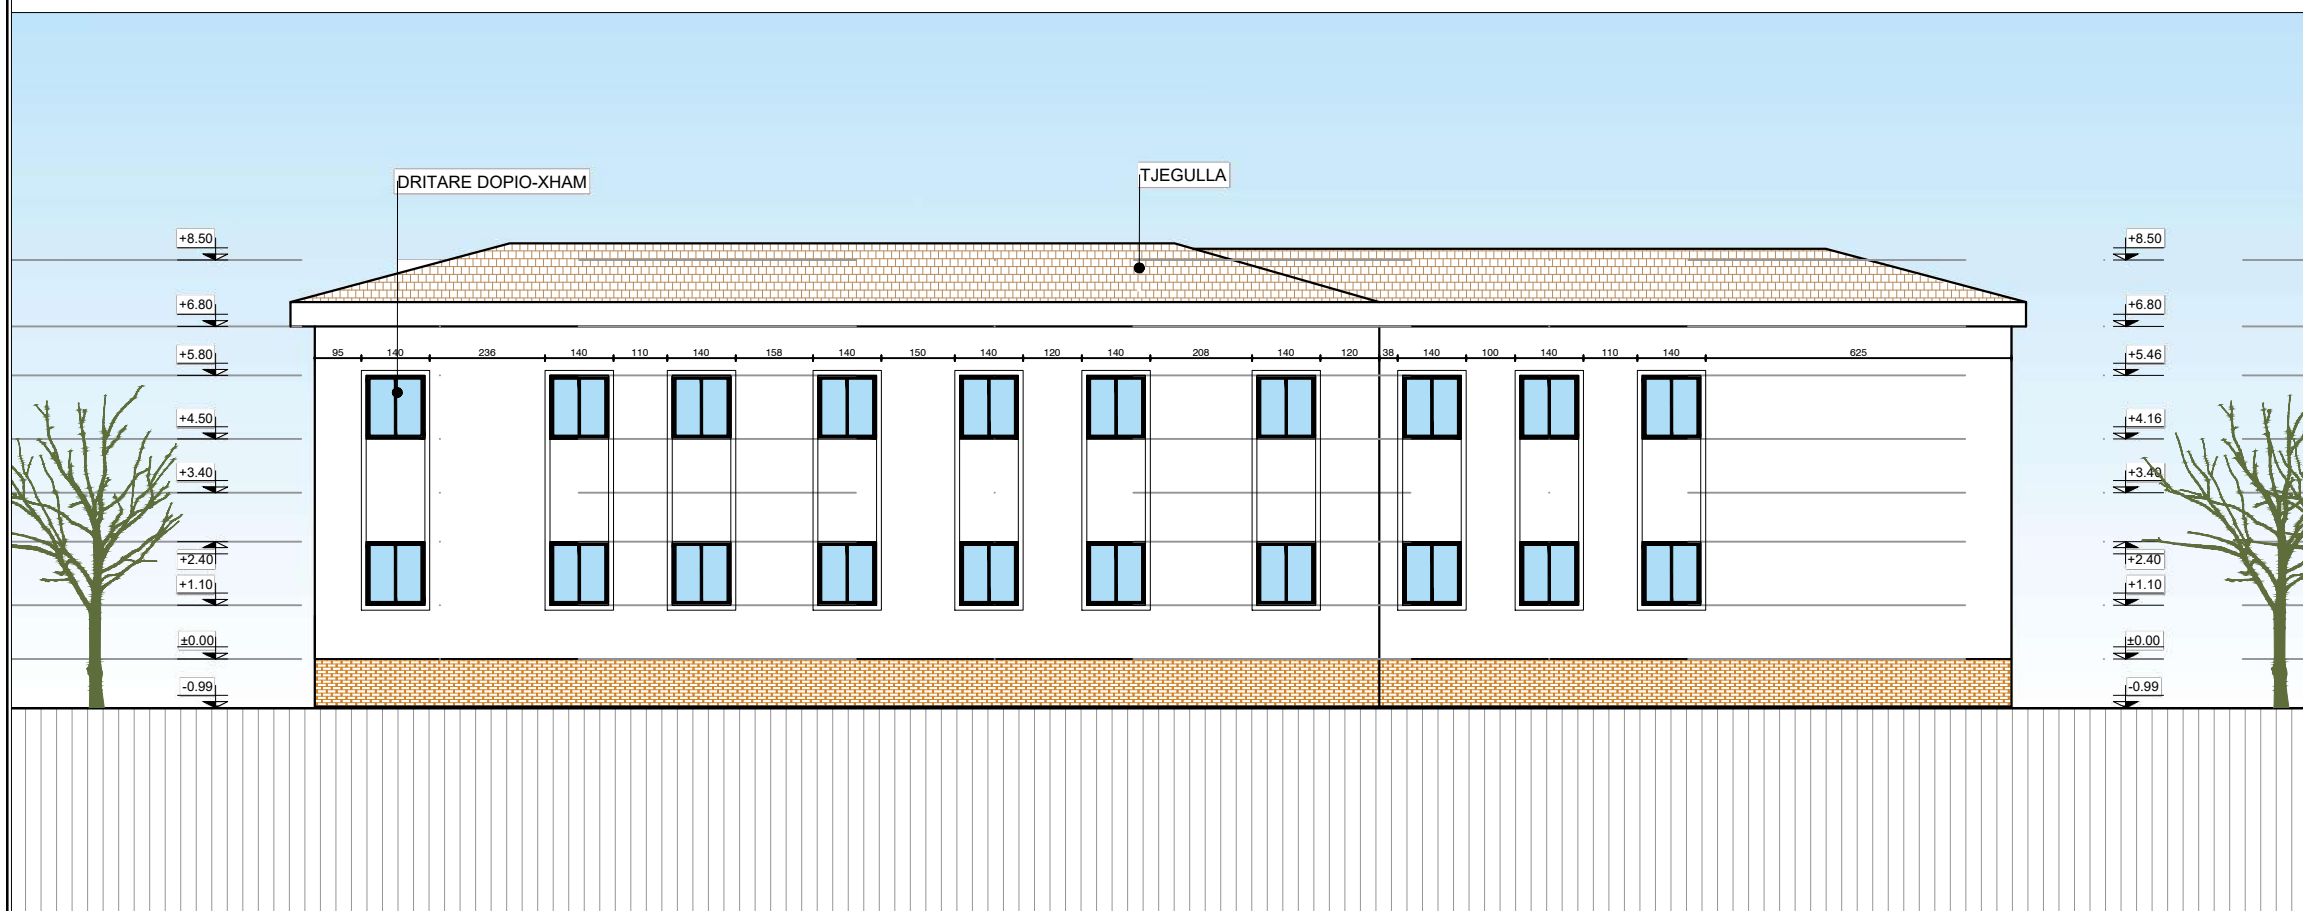

FASADA B-B E SHKOLLES "KAJO KARAFILI"

Shk. 1:150

Bashkia Pogradec Drejtoria e Planifikimit, Kontrollit dhe Zhvillimit te Territorit Sektor i projekteve te infrastruktures dhe planifikimit vendor	OBJEKTI:		
	.....		
Drejtor: Ark. Paskalino Ziko	EMERTIMI:		
	FASADA B-B		
	ARK.	DHIMITRAQ GIATA	
	ING.	KLAJDI ILO	
	ARK.	MARJANO TASELLARI	
	ING.	ARSEL LICKOLLARI	PL.....