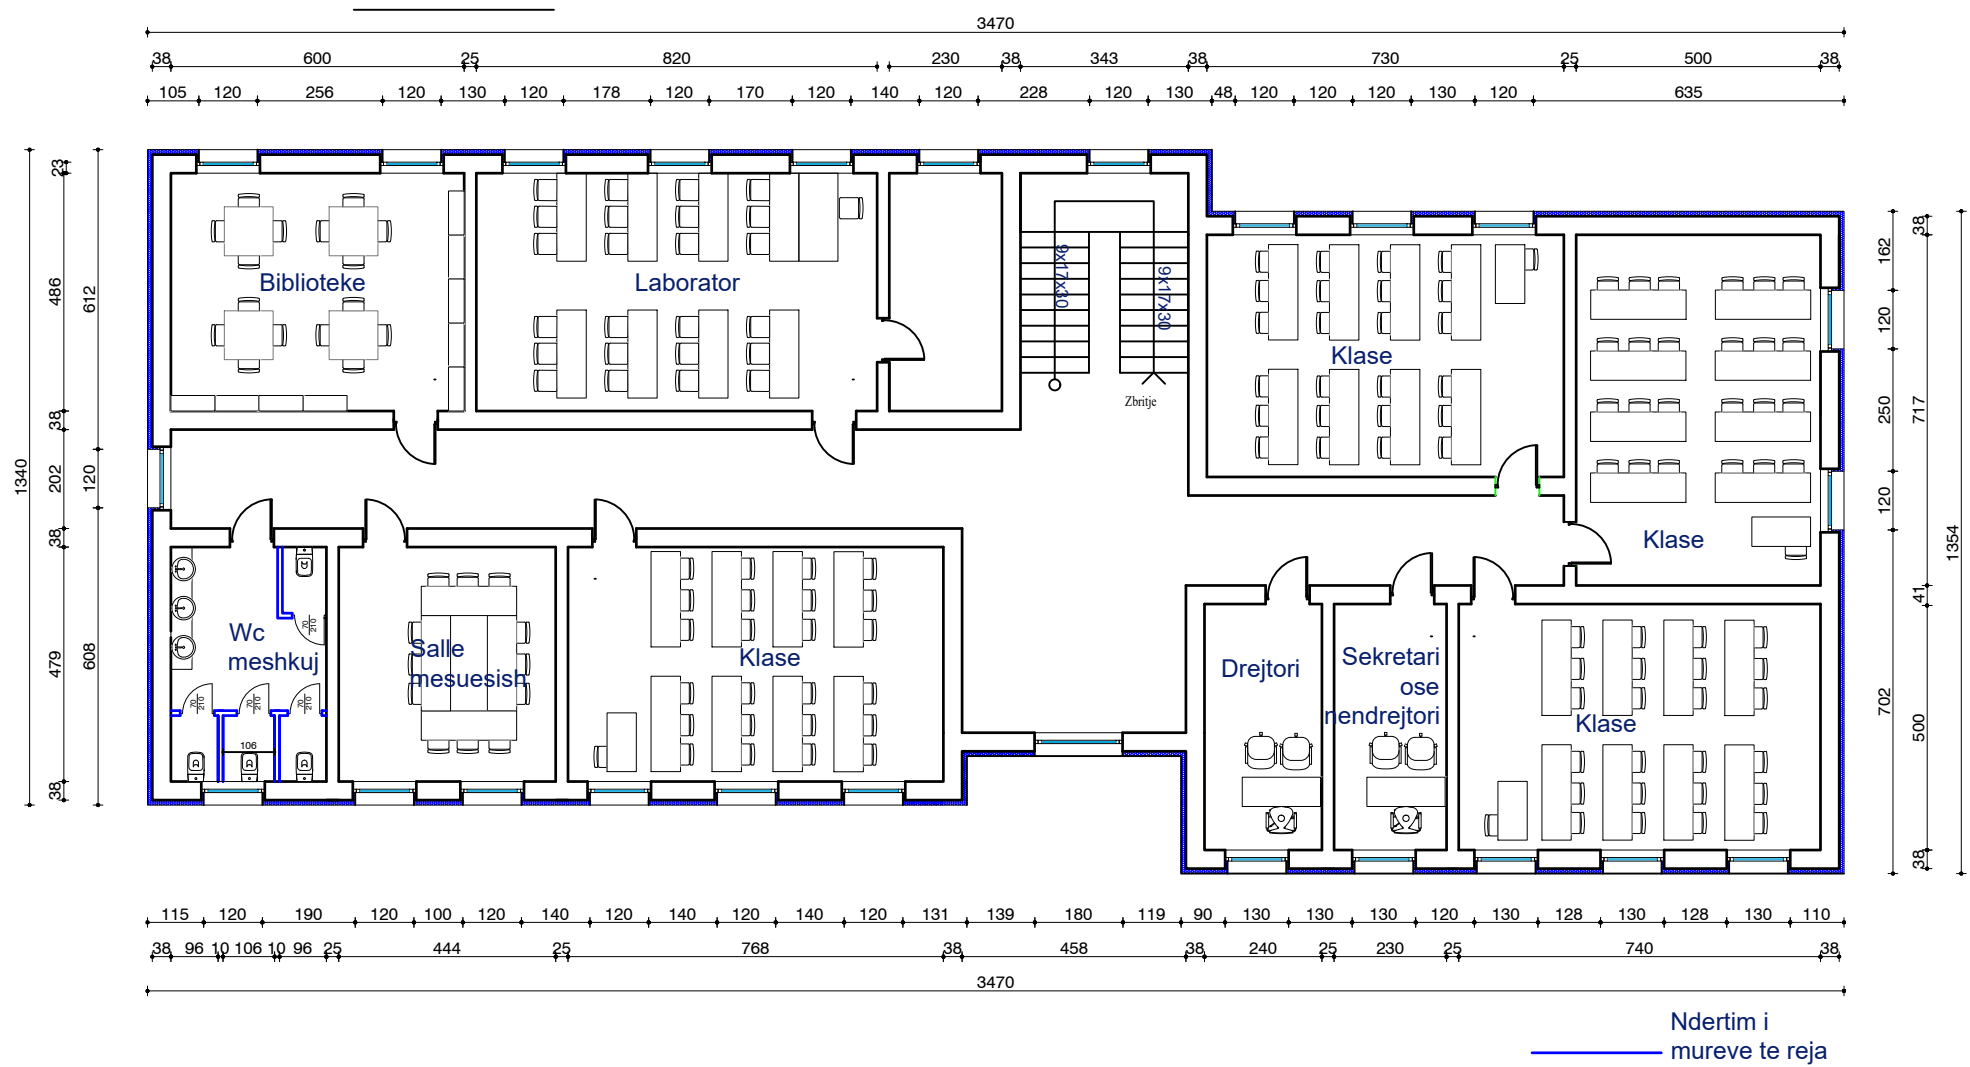

PLANIMETRIA E SHKOLLES "KAJO KARAFILI" - KATI 1
MURET E REJA
Shk. 1:150

Bashkia Pogradec Drejtoria e Planifikimit, Kontrollit dhe Zhvillimit te Territorit	OBJEKTI:		
	EMERTIMI: PLANIMETRI KATI 1- MURET E REJA		
Drejtor: Ark. Paskalino Ziko	ARK.	DHIMITRAQ GIATA	
	ING.	KLAJDI ILO	
	ARK.	MARJANO TASELLARI	
	ING.	ARSEL LICKOLLARI	
			PL.....