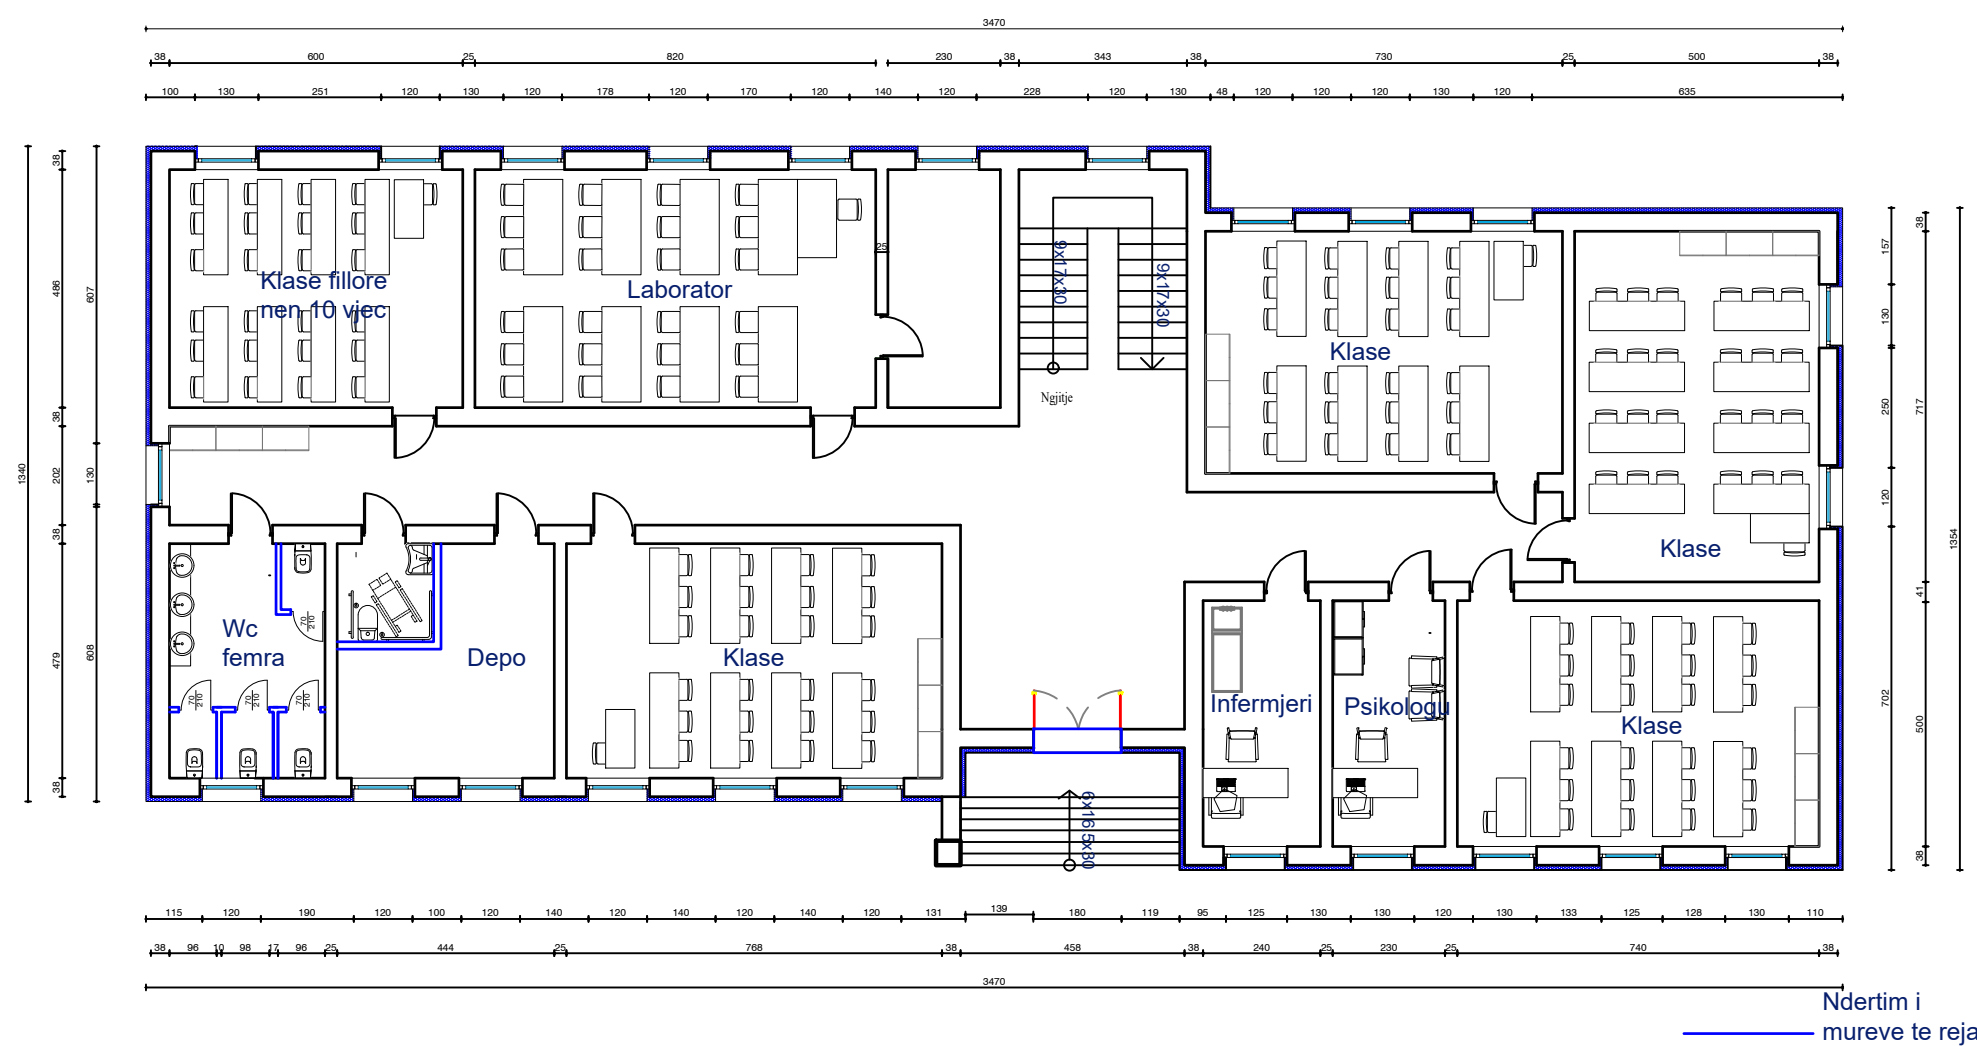

PLANIMETRIA E SHKOLLES "KAJO KARAFILI" - KATI PERDHE
MURET E REJA
Shk. 1:150

Bashkia Pogradec Drejtoria e Planifikimit, Kontrollit dhe Zhvillimit te Territorit	OBJEKTI:		
	EMERTIMI: PLANIMETRI KATI PERDHE- MURET E REJA		
Drejtor: Ark. Paskalino Ziko	ARK.	DHIMITRAQ GIATA	
	ING.	KLAJDI ILO	
	ARK.	MARJANO TASELLARI	
	ING.	ARSEL LICKOLLARI	
			PL:.....