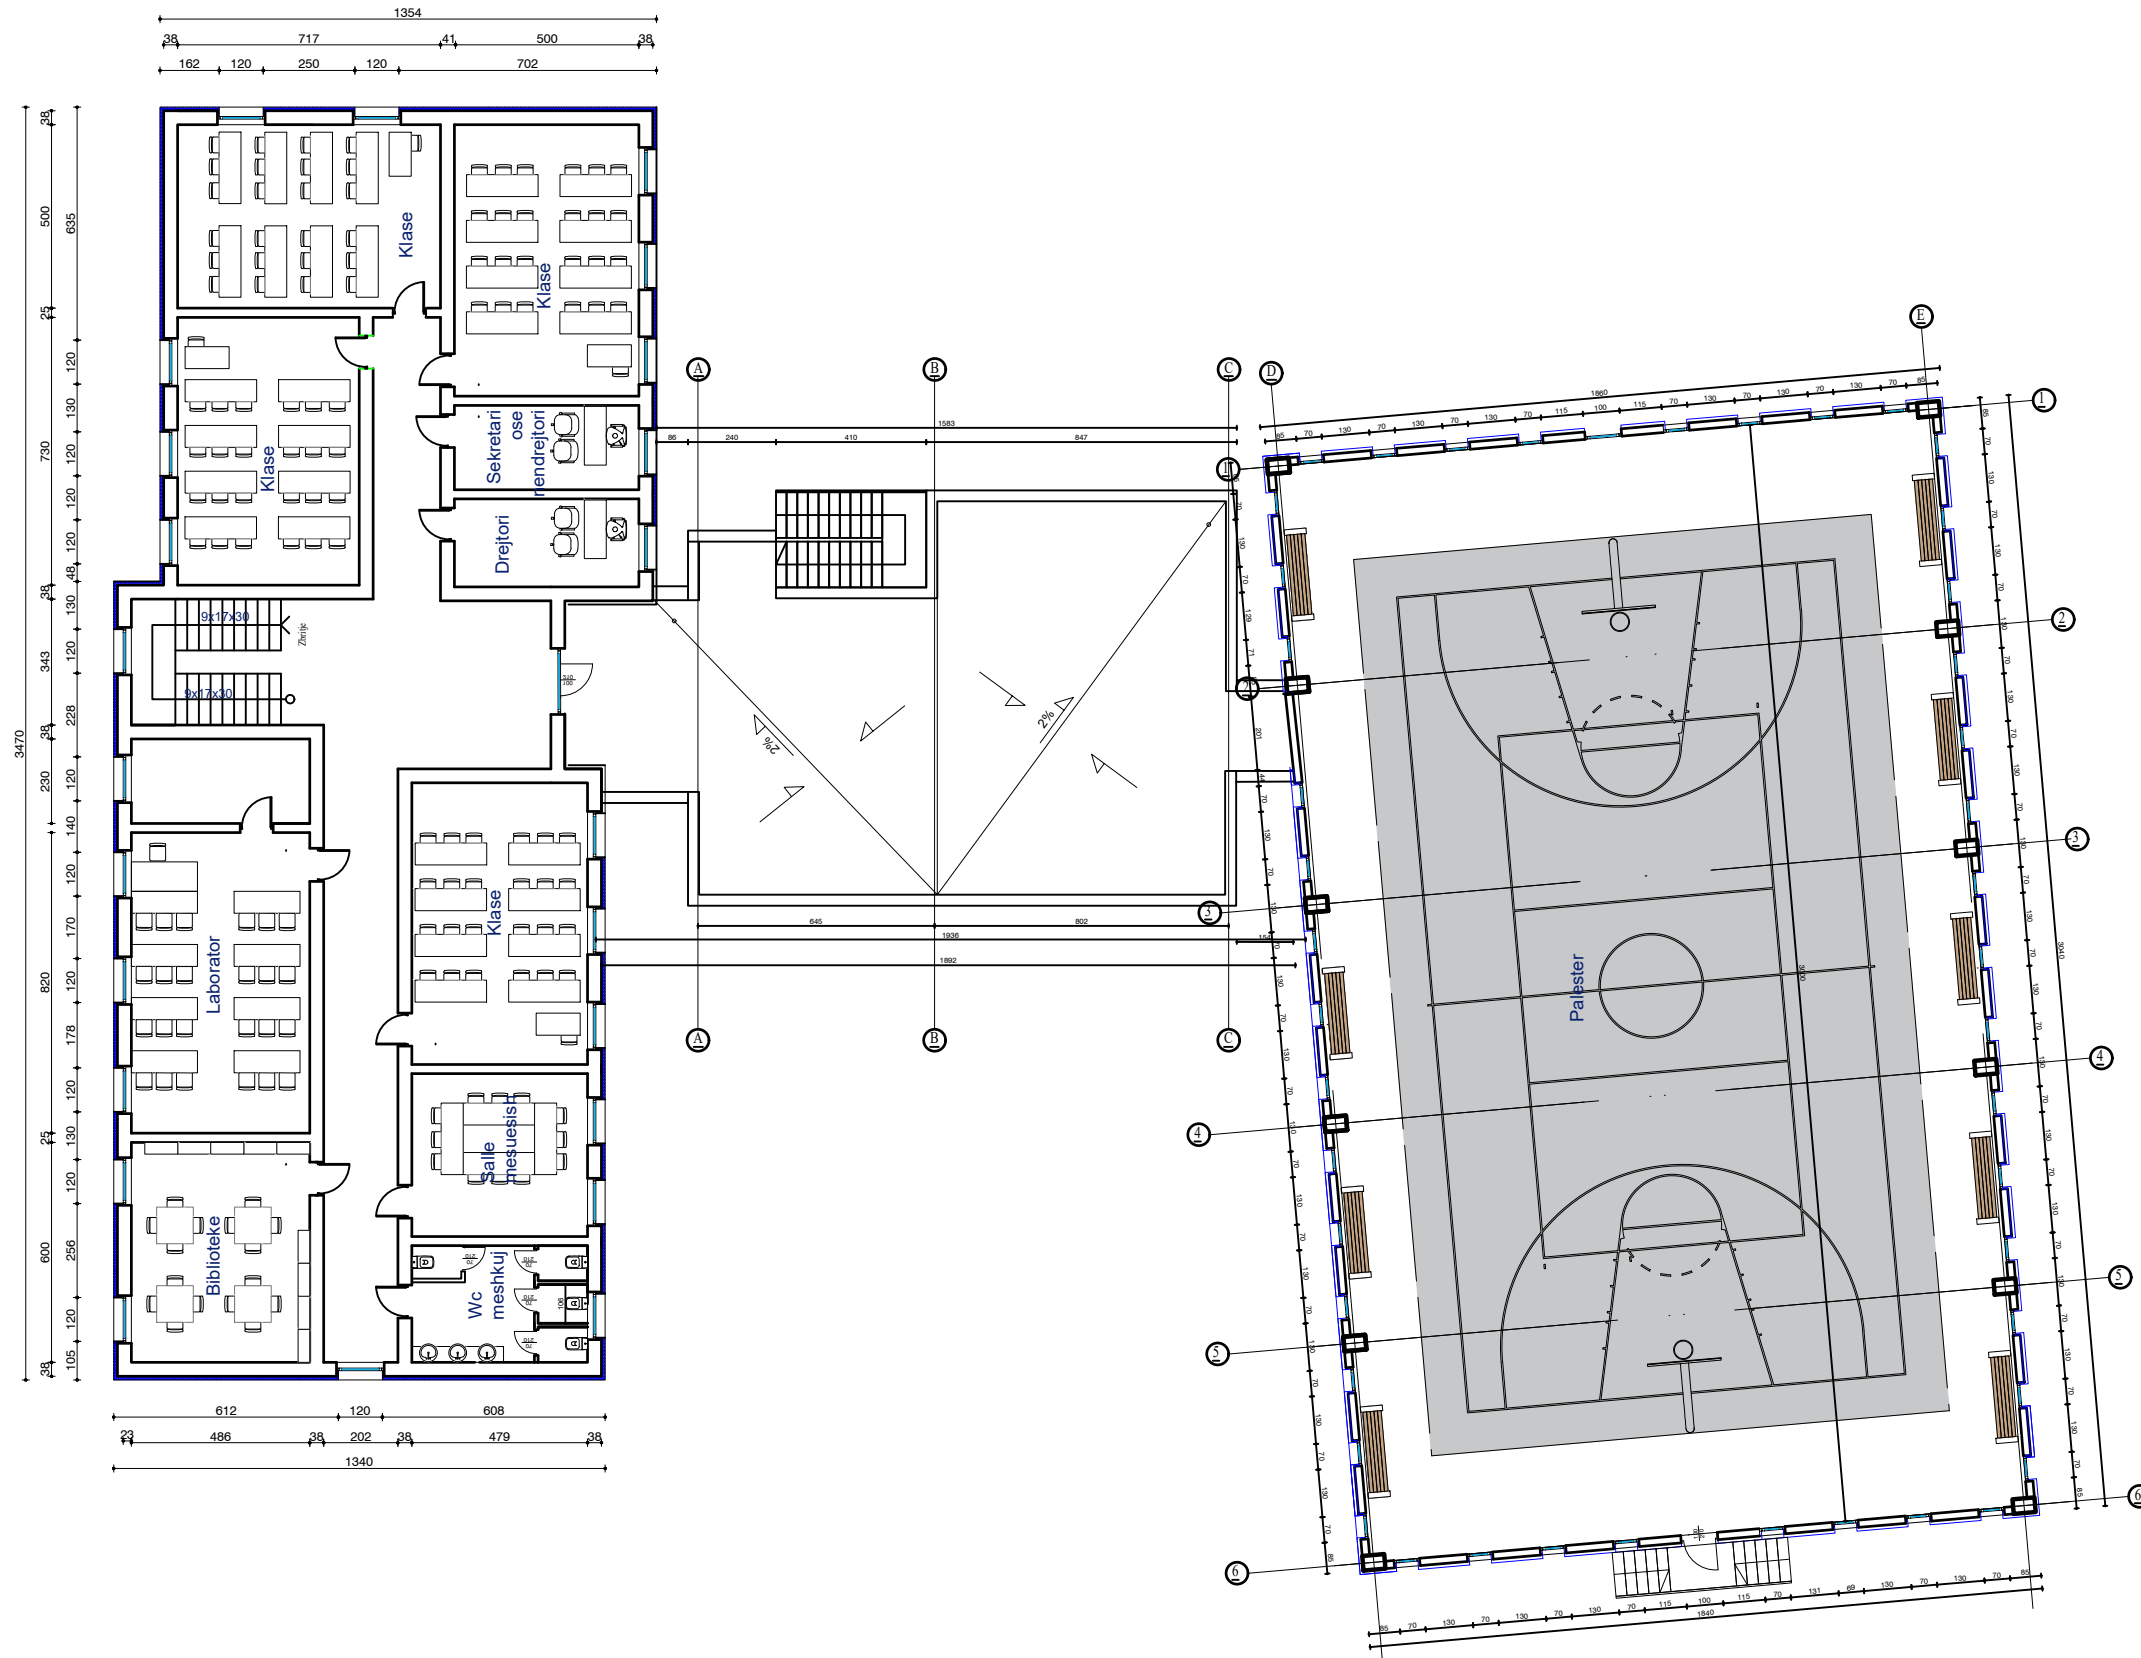

**PLANIMETRIA E PROPOZUAR E SHKOLLES "KAJO KARAFILI" -
KATI 1
Shk. 1:200**

**MIRATOHET
KRYETARI I BASHKISE
ILIR XHAKOLLI**

Bashkia Pogradec Drejtoria e Planifikimit, Kontrollit dhe Zhvillimit te Territorit		OBJEKTI:	
Sektori i projekteve te infrastruktures dhe planifikimit vendor		EMERTIMI: PLANIMETRI KATI 1	
Drejtor:	ARK.	DHIMITRAQ GIATA	
Ark. Paskalino Ziko	ING.	KLAJDI ILO	
	ARK.	MARJANO TASELLARI	
	ING.	ARSEL LICKOLLARI	PL.....