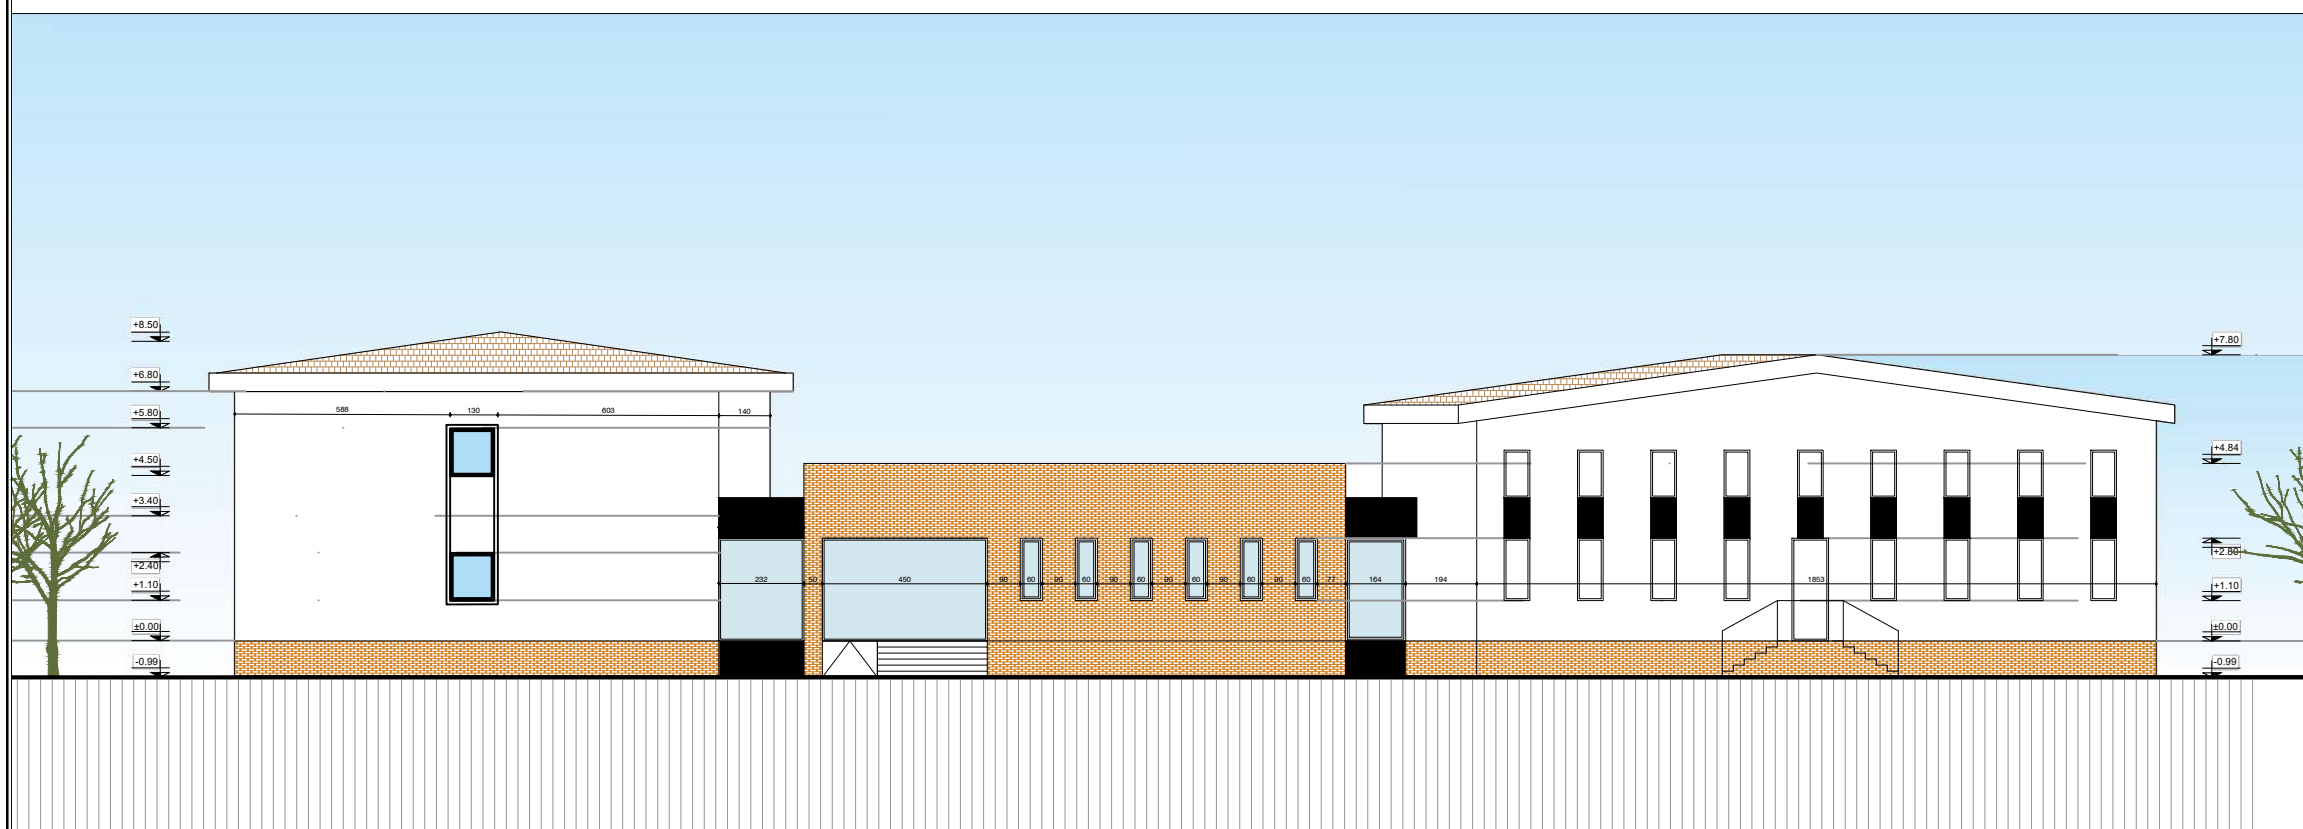

FASADA A-A E SHKOLLES "KAJO KARAFILI"
Shk. 1:200

Bashkia Pogradec Drejtoria e Planifikimit, Kontrollit dhe Zhvillimit te Territorit Sektori i projekteve te infrastruktures dhe planifikimit vendor	OBJEKTI:		
	.....		
Drejtor: Ark. Paskalino Ziko	EMERTIMI:		
	FASADA A-A		
	ARK.	DHIMITRAQ GIATA	
	ING.	KLAJDI ILO	
	ARK.	MARJANO TASELLARI	
	ING.	ARSEL LICKOLLARI	
			PL:.....