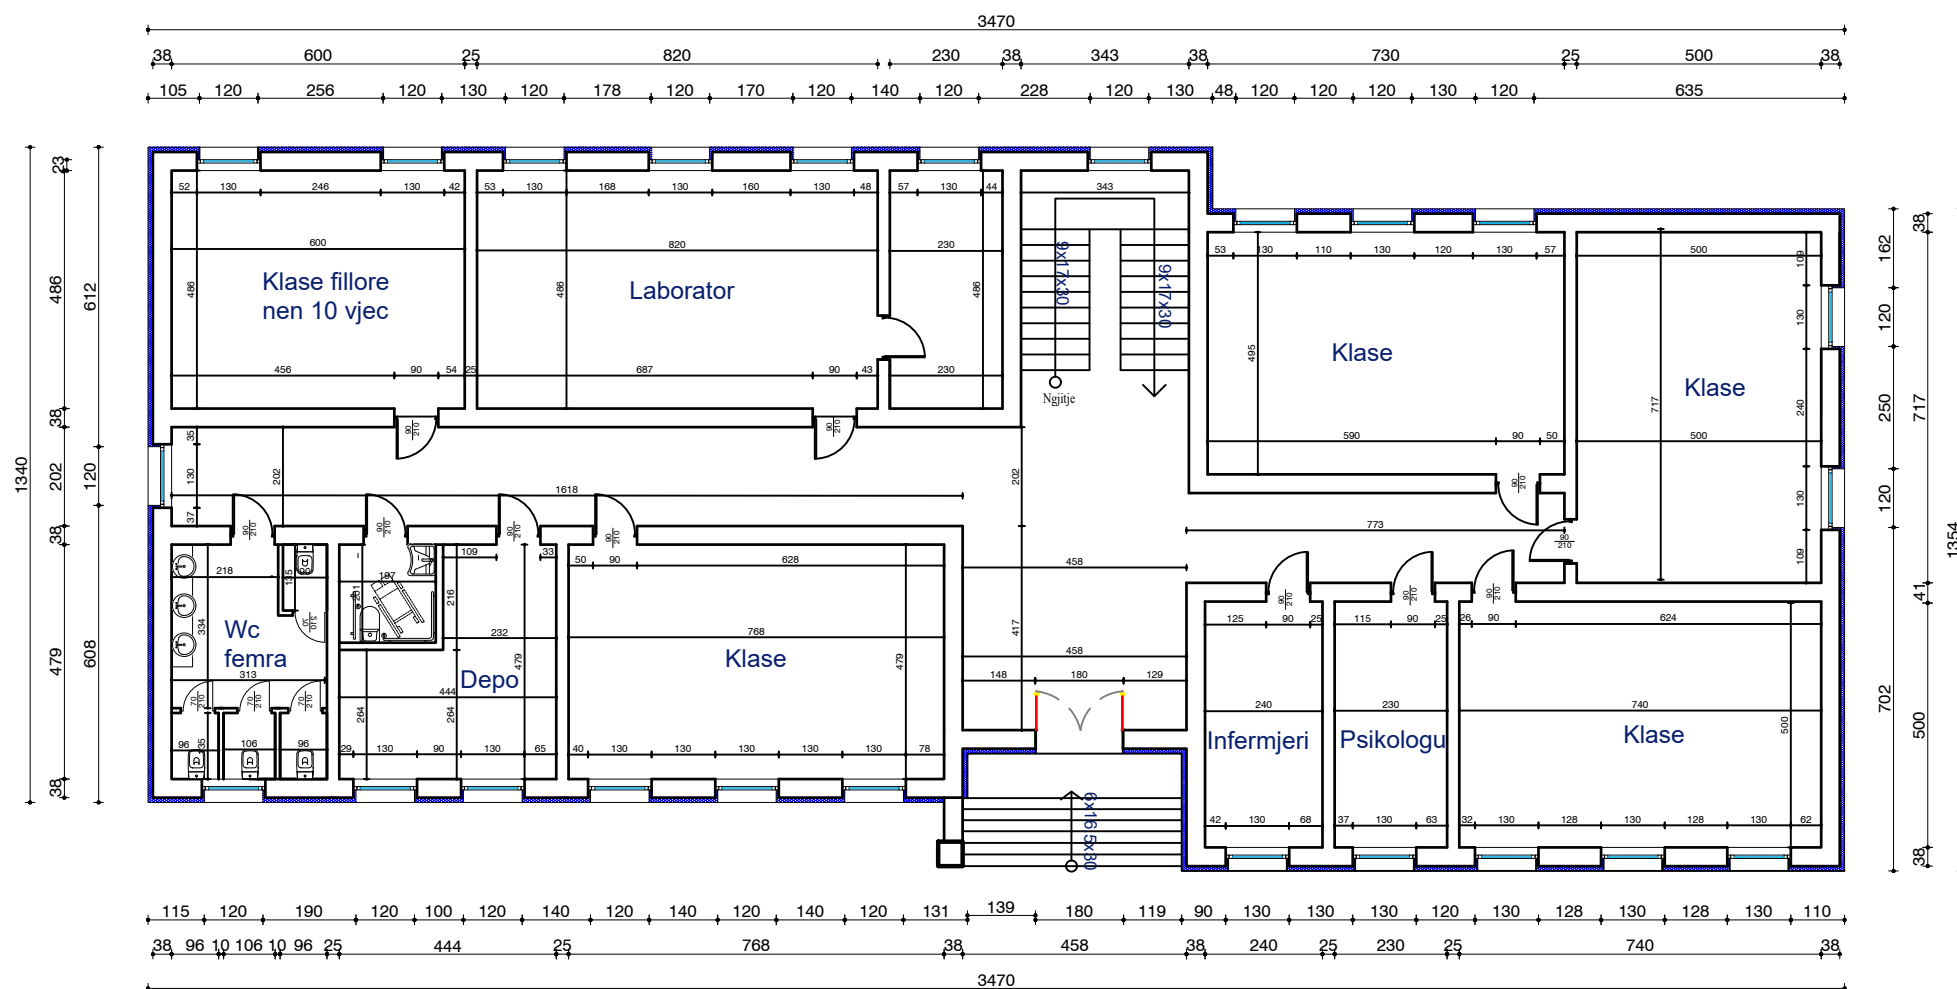

PLANIMETRIA E SHKOLLES "KAJO KARAFILI" - KATI PERDHE DIMENSIONIM

Shk. 1:150

Bashkia Pogradec Drejtoria e Planifikimit, Kontrollit dhe Zhvillimit te Territorit	OBJEKTI:		
	EMERTIMI: PLANIMETRI KATI PERDHE- DIMENSIONIM		
Drejtor: Ark. Paskalino Ziko	ARK.	DHIMITRAQ GIATA	
	ING.	KLAJDI ILO	
	ARK.	MARJANO TASELLARI	
	ING.	ARSEL LICKOLLARI	
			PL.....