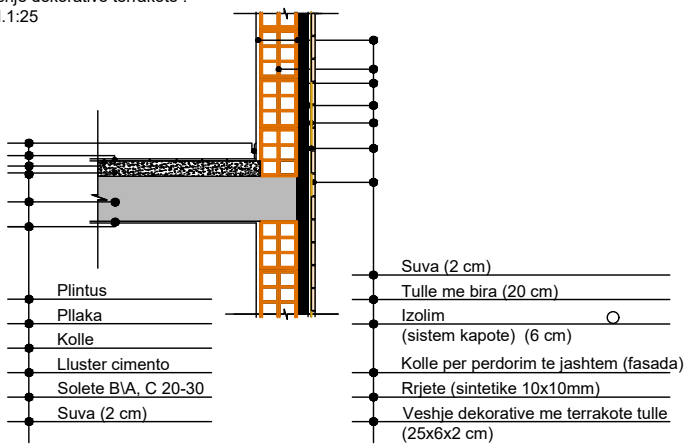

**MIRATOHET
KRYETARI I BASHKISE
ILIR XHAKOLLI**

Detaj muri perimetral
me veshje termoizoluese (kapote)
SH.1:25

Detaj muri perimetral
me termoizolim (kapote),
veshje dekorative terrakote .
SH.1:25

Bashkia Pogradec Drejtoria e Planifikimit, Kontrollit dhe Zhvillimit te Territorit <small>Sektori i projekteve te infrastruktures dhe planifikimit vendor</small>	OBJEKTI:		
	EMERTIMI: DETAJE		
Drejtor: Ark. Paskalino Ziko	ARK.	DHIMITRAQ GIATA	
	ING.	KLAJDI ILO	
	ARK.	MARJANO TASELLARI	
	ING.	ARSEL LICKOLLARI	
			PL.....