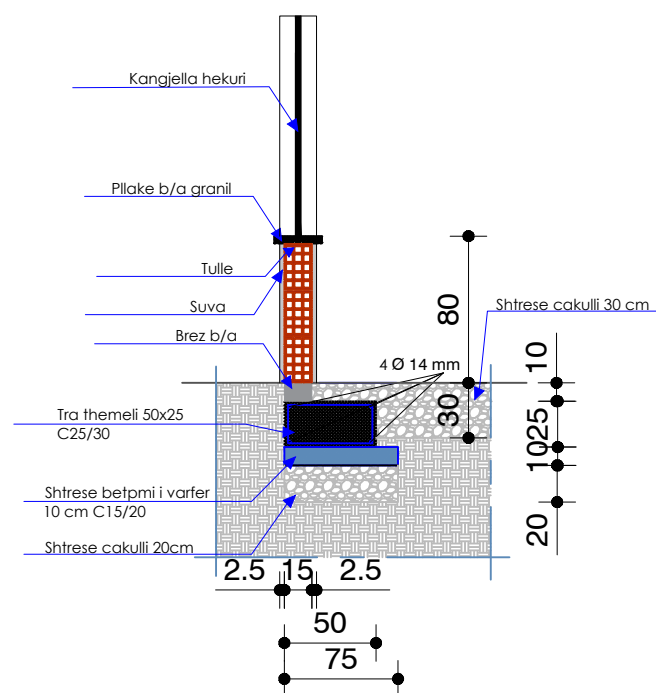

PRERJE 1-1

Bashkia Pogradec Drejtoria e Planifikimit, Kontrollit dhe Zhvillimit te Territorit Sektori i projekteve te infrastruktures dhe planifikimit vendor	OBJEKTI:		
	EMERTIMI: DETAJE		
Drejtor: Ark. Paskalino Ziko	ARK.	DHIMITRAQ GIATA	
	ING.	KLAJDI ILO	
	ARK.	MARJANO TASELLARI	
	ING.	ARSEL LICKOLLARI	
			PL:.....