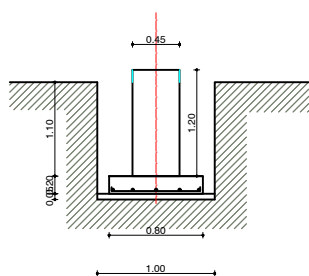

MIRATOHET
KRYETARI I BASHKISE
ILIR XHAKOLLI

Bashkia Pogradec Drejtoria e Planifikimit, Kontrollit dhe Zhvillimit te Territorit Sektori i projekteve te infrastruktures dhe planifikimit vendor	OBJEKTI:		
	.....		
Drejtor: Ark. Paskalino Ziko	EMERTIMI:		
	DETAJE		
	ARK.	DHIMITRAQ GIATA	
	ING.	KLAJDI ILO	
	ARK.	MARJANO TASELLARI	
	ING.	ARSEL LICKOLLARI	
			PL:.....