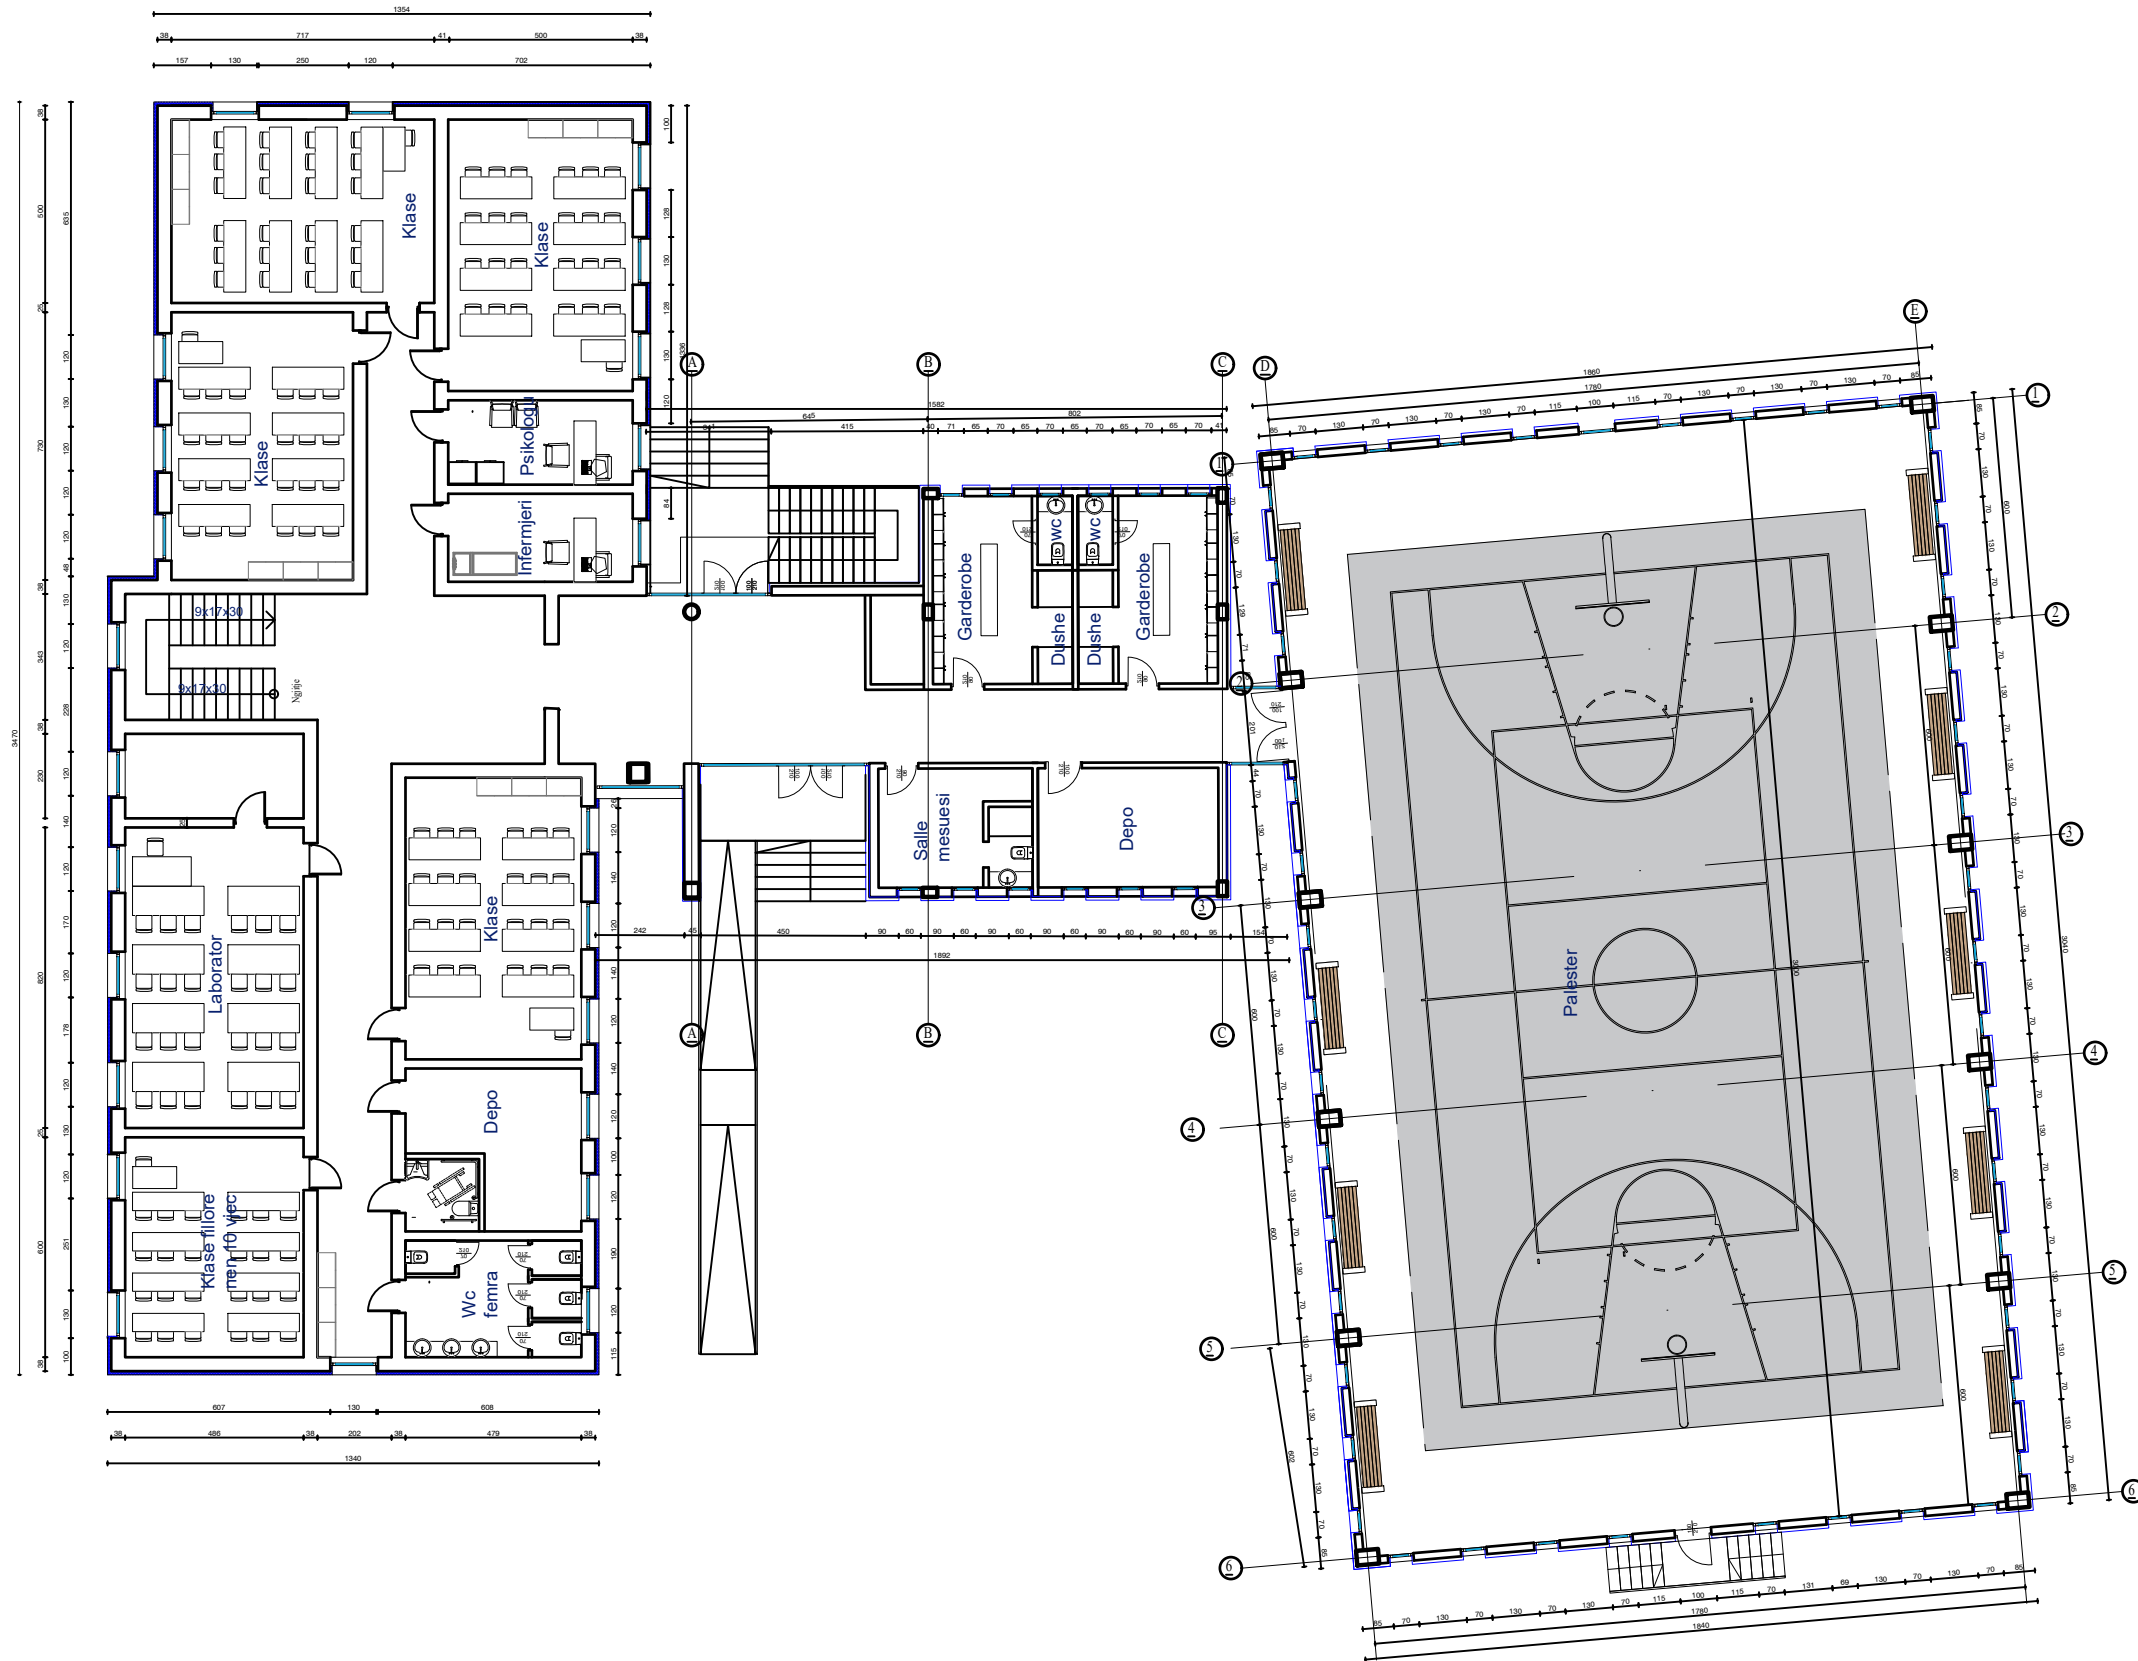

PLANIMETRIA E PROPOZUAR E SHKOLLES "KAJO KARAFILI" -
KATI PERDHE
Shk. 1:200

MIRATOHET
KRYETARI I BASHKISE
ILIR XHAKOLLI

Bashkia Pogradec Drejtoria e Planifikimit, Kontrollit dhe Zhvillimit te Territorit		OBJEKTI:	
Sektori i projekteve te infrastruktures dhe planifikimit vendor		EMERTIMI: PLANIMETRI KATI PERDHE	
Drejtor:	ARK.	DHIMITRAQ GIATA	
Ark. Paskalino Ziko	ING.	KLAJDI ILO	
	ARK.	MARJANO TASELLARI	
	ING.	ARSEL LICKOLLARI	PL.....