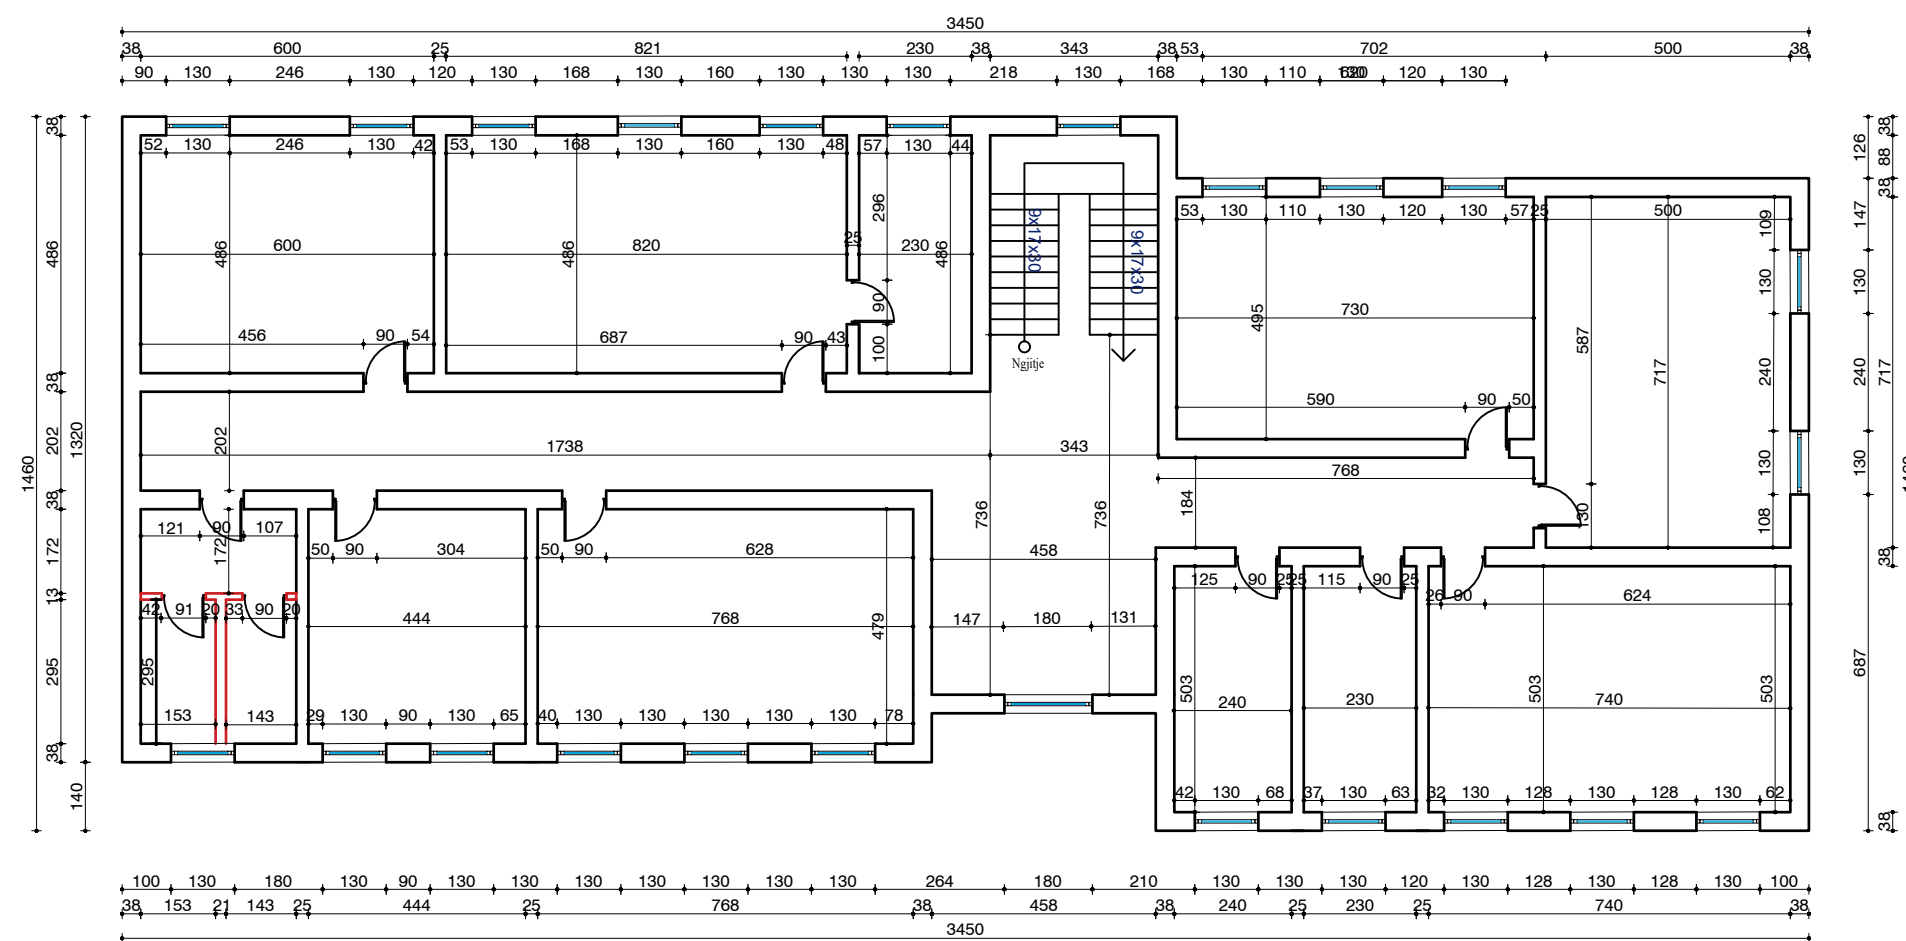

PLANIMETRIA E SHKOLLES "KAJO KARAFILI" - KATI 1
MURET QE PRISHEN
Shk. 1:150

— Prishje muresh

Bashkia Pogradec Drejtoria e Planifikimit, Kontrollit dhe Zhvillimit te Territorit Sektori i projekteve te infrastruktures dhe planifikimit vendor	OBJEKTI:		
	EMERTIMI: PLANIMETRI KATI 1- MURET E PRISHURA		
Drejtor: Ark. Paskalino Ziko	ARK.	DHIMITRAQ GIATA	
	ING.	KLAJDI ILO	
	ARK.	MARJANO TASELLARI	
	ING.	ARSEL LICKOLLARI	
			PL.....