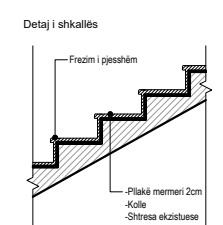

**MIRATOHET
KRYETARI I BASHKISE
ILIR XHAKOLLI**

Bashkia Pogradec Drejtoria e Planifikimit, Kontrolit dhe Zhvillimit te Territorit	OBJEKTI:		
	EMERTIMI: DETAJE		
Drejtör: Ark. Paskalino Ziko	ARK.	DHIMITRAQ GIATA	
	ING.	KLAJDI ILO	
	ARK.	MARJANO TASELLARI	
	ING.	ARSEL LICKOLLARI	
			PL:.....