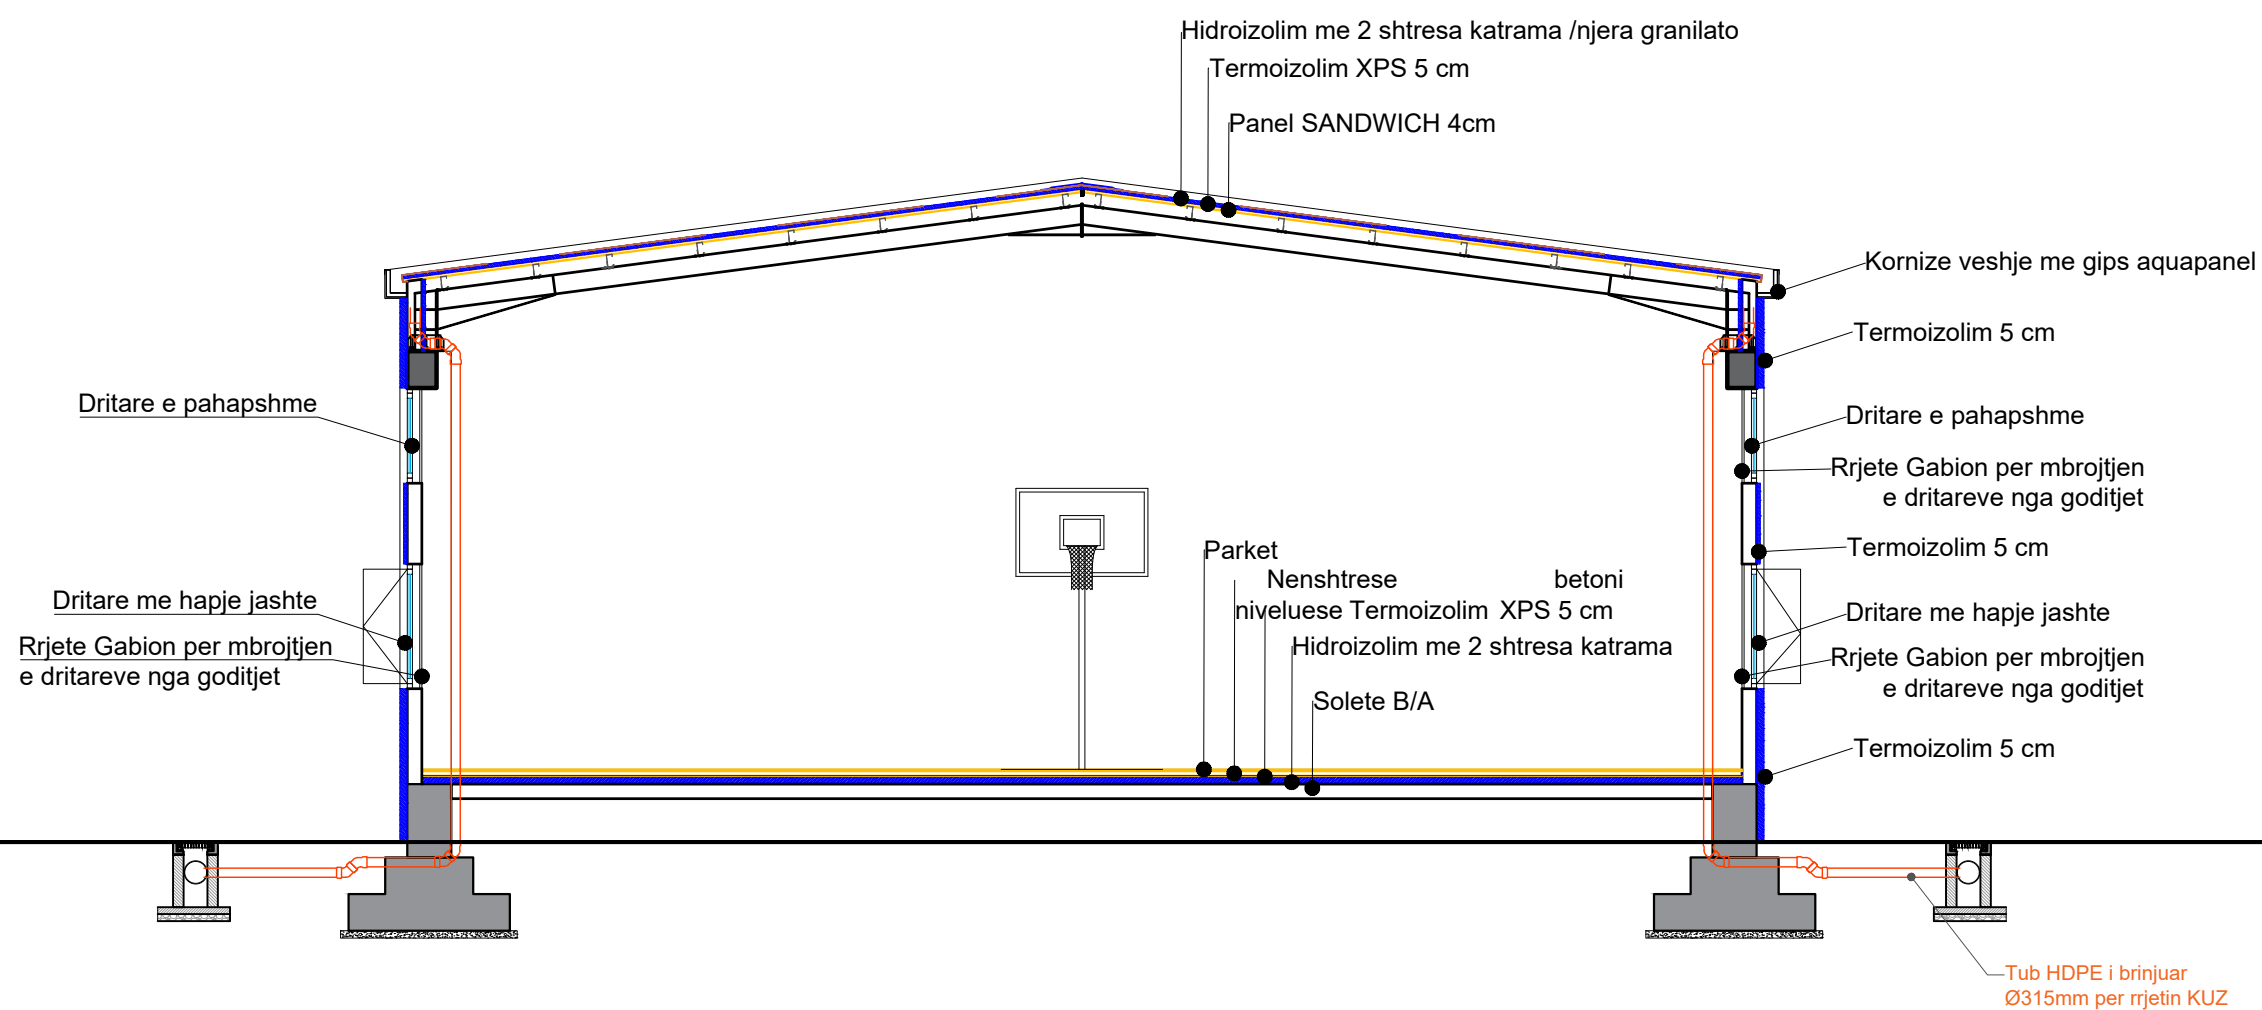

PRERJA E PALESTRES

Shk. 1:100

Bashkia Pogradec Drejtoria e Planifikimit, Kontrollit dhe Zhvillimit te Territorit Sektori i projekteve te infrastruktures dhe planifikimit vendor	OBJEKTI:		
	.....		
Drejtor: Ark. Paskalino Ziko	EMERTIMI:		
	PRERJE E PALESTRES		
	ARK.	DHIMITRAQ GIATA	
	ING.	KLAJDI ILO	
	ARK.	MARJANO TASELLARI	
	ING.	ARSEL LICKOLLARI	PL.....