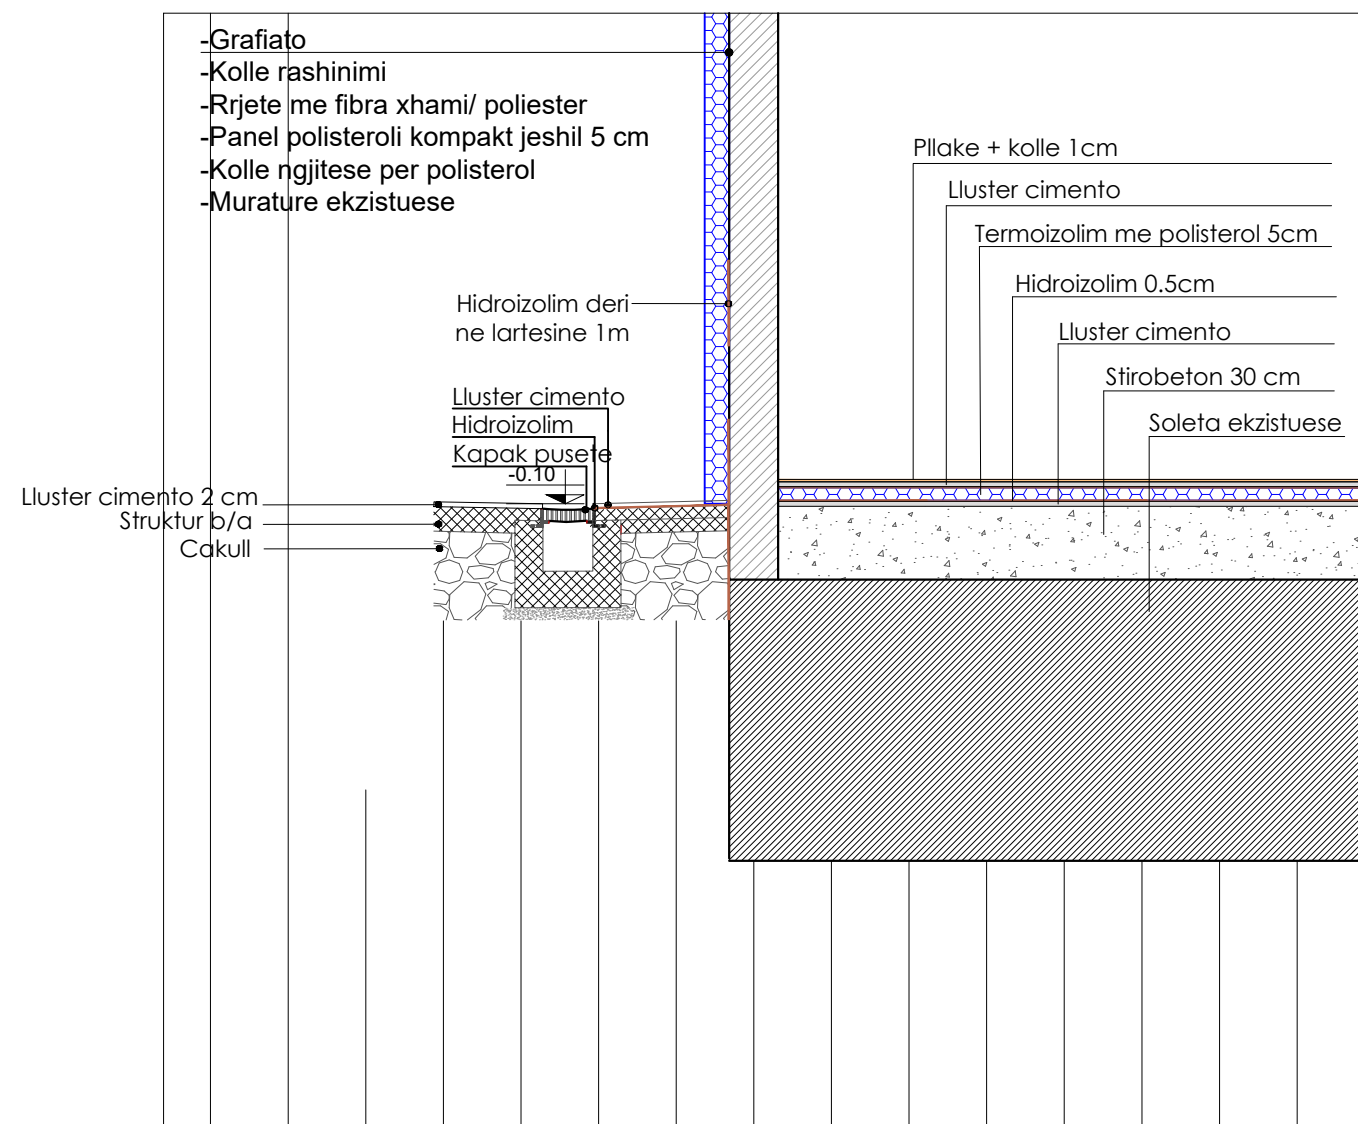

**MIRATOHET
KRYETARI I BASHKISE
ILIR XHAKOLLI**

Bashkia Pogradec Drejtoria e Planifikimit, Kontrollit dhe Zhvillimit te Territorit Sektori i projekteve te infrastruktures dhe planifikimit vendor	OBJEKTI:		
	.....		
Drejtor: Ark. Paskalino Ziko	EMERTIMI:		
	DETAJE		
	ARK.	DHIMITRAQ GIATA	
	ING.	KLAJDI ILO	
	ARK.	MARJANO TASELLARI	
	ING.	ARSEL LICKOLLARI	
			PL:.....