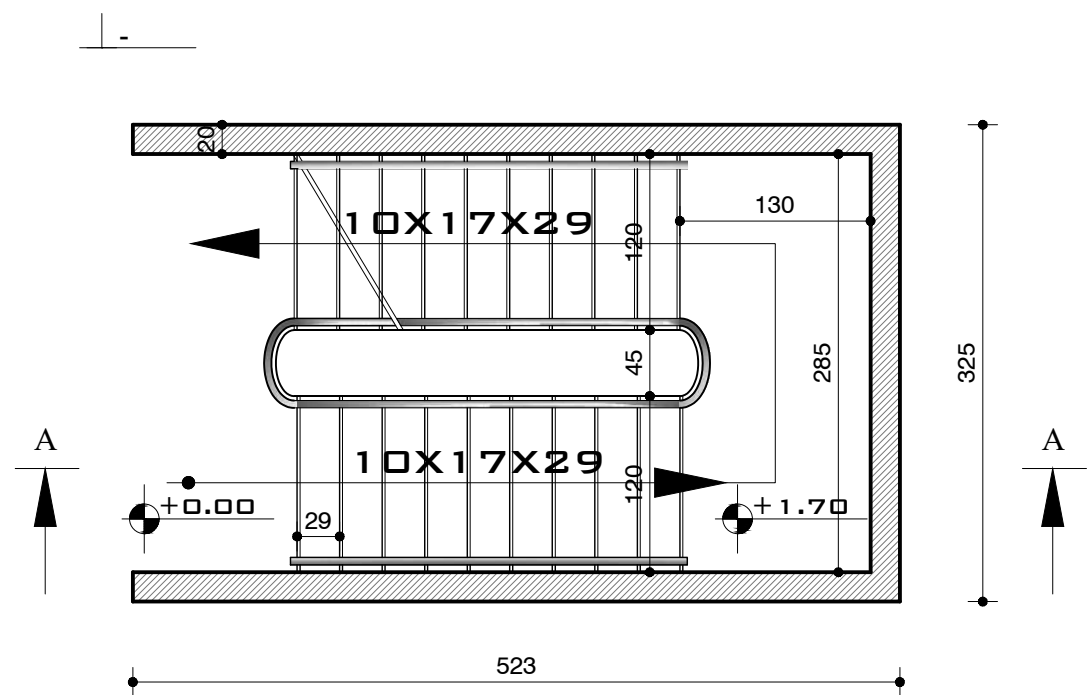

**MIRATOHET
KRYETARI I BASHKISE
ILIR XHAKOLLI**

Bashkia Pogradec Drejtoria e Planifikimit, Kontrollit dhe Zhvillimit te Territorit Sektori i projekteve te infrastrukures dhe planifikimit vendor	OBJEKTI:			
	.....			
Drejtor: Ark. Paskalino Ziko	EMERTIMI:			
	DETAJE			
	ARK.	DHIMITRAQ GIATA		
	ING.	KLAJDI ILO		
	ARK.	MARJANO TASELLARI		
	ING.	ARSEL LICKOLLARI		PL.....