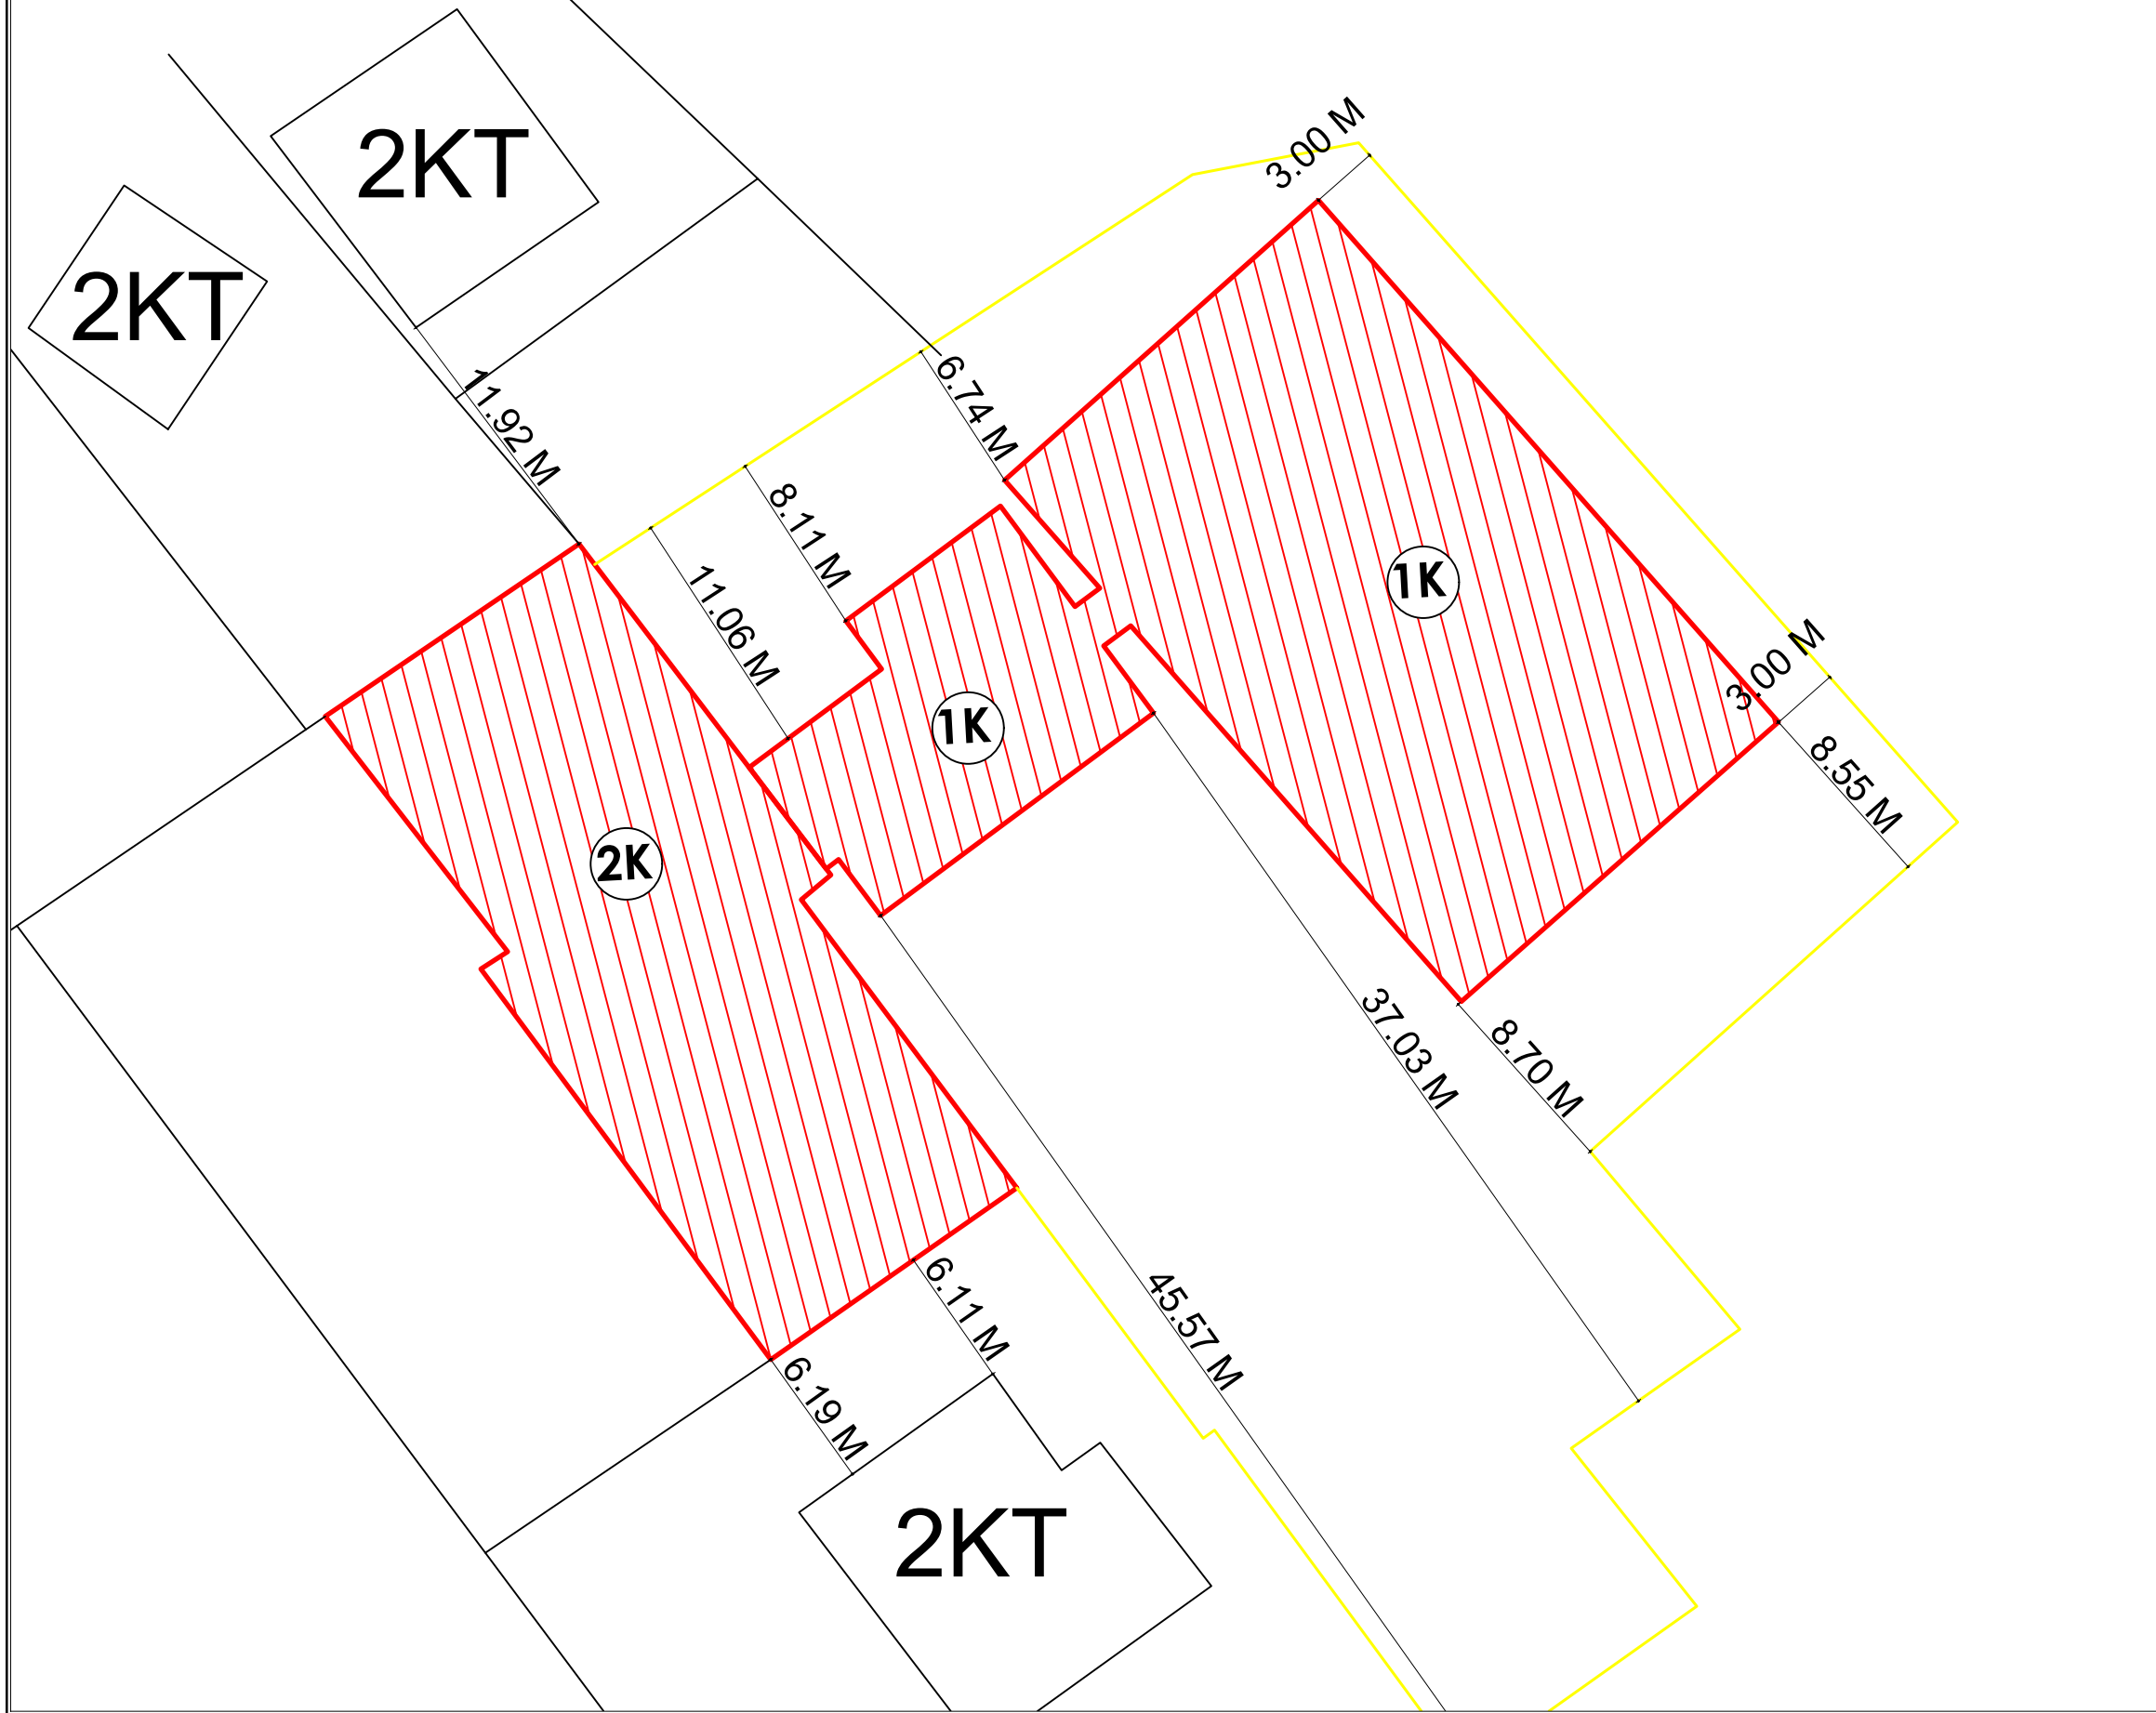

PLANVENDOSJA E SHKOLLES "KAJO KARAFILI"
Shk. 1:300

MIRATOHET
KRYETARI I BASHKISE
ILIR XHAKOLLI

Bashkia Pogradec Drejtoria e Planifikimit, Kontrollit dhe Zhvillimit te Territorit Sektori i projekteve te infrastruktures dhe planifikimit vendor	OBJEKTI:			
	.....			
Drejtor: Ark. Paskalino Ziko	EMERTIMI:			
	PLANVENDOSJE			
	ARK.	DHIMITRAQ GIATA		
	ING.	KLAJDI ILO		
	ARK.	MARJANO TASELLARI		
	ING.	ARSEL LICKOLLARI		PL:.....