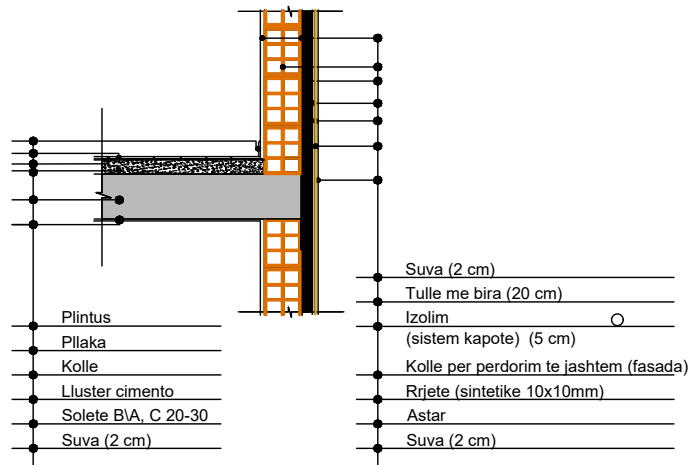

**MIRATOHET
KRYETARI I BASHKISE
ILIR XHAKOLLI**

Detaj muri perimetral
me veshje termoizoluese (kapote)
SH.1:25

Detaj muri perimetral
me termoizolim (kapote),
veshje dekorative terrakote .
SH.1:25

Bashkia Pogradec Drejtoria e Planifikimit, Kontrollit dhe Zhvillimit te Territorit <small>Sektori i projekteve te infrastruktures dhe planifikimit vendor</small>	OBJEKTI:		
	EMERTIMI: DETAJE		
Drejtor: Ark. Paskalino Ziko	ARK.	DHIMITRAQ GIATA	
	ING.	KLAJDI ILO	
	ARK.	MARJANO TASELLARI	
	ING.	ARSEL LICKOLLARI	
			PL.....