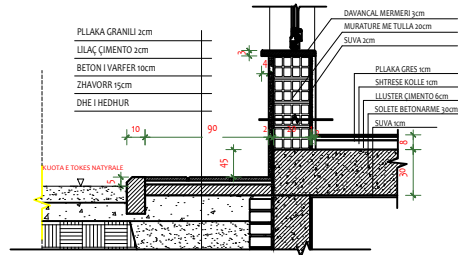

**MIRATOHET
KRYETARI I BASHKISE
ILIR XHAKOLLI**

Detaj muri perimetral
me veshje termoizoluese (kapote)
SH.1:25

Detaj muri perimetral
me termoizolim (kapote),
veshje dekorative terrakote .
SH.1:25

Bashkia Pogradec Drejtoria e Planifikimit, Kontrollit dhe Zhvillimit te Territorit <small>Sektori i projekteve te infrastruktures dhe planifikimit vendor</small>	OBJEKTI:		
	EMERTIMI: DETAJE		
Drejtor: Ark. Paskalino Ziko	ARK.	DHIMITRAQ GIATA	
	ING.	KLAJDI ILO	
	ARK.	MARJANO TASELLARI	
	ING.	ARSEL LICKOLLARI	
			PL.....