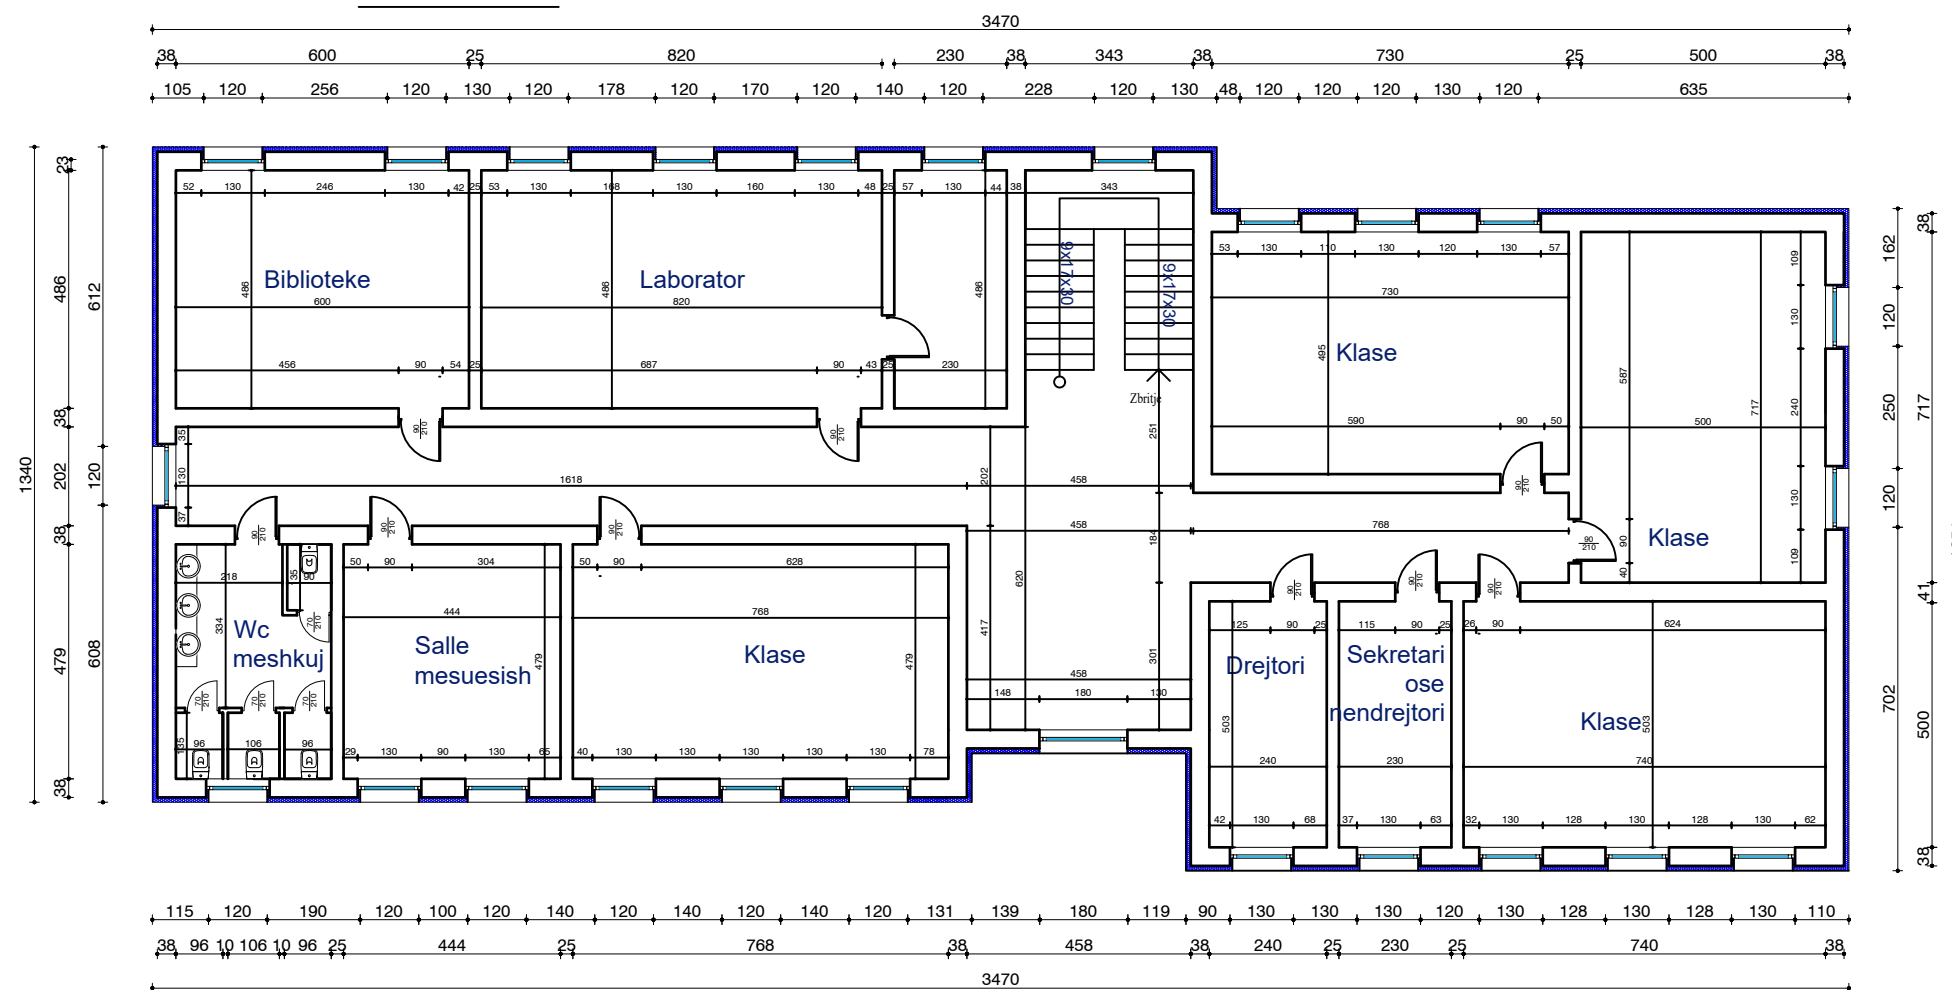

PLANIMETRIA E SHKOLLES "KAJO KARAFILI" - KATI 1
DIMENSIONIM
Shk. 1:150

Bashkia Pogradec Drejtoria e Planifikimit, Kontrollit dhe Zhvillimit te Territorit Sektori i projekteve te infrastruktures dhe planifikimit vendor	OBJEKTI:	.....		
	EMERTIMI:	PLANIMETRI KATI 1- DIMENSIONIM		
Drejtor: Ark. Paskalino Ziko	ARK.	DHIMITRAQ GJATA		
	ING.	KLAJDI ILO		
	ARK.	MARJANO TASELLARI		
	ING.	ARSEL LICKOLLARI		PL.....