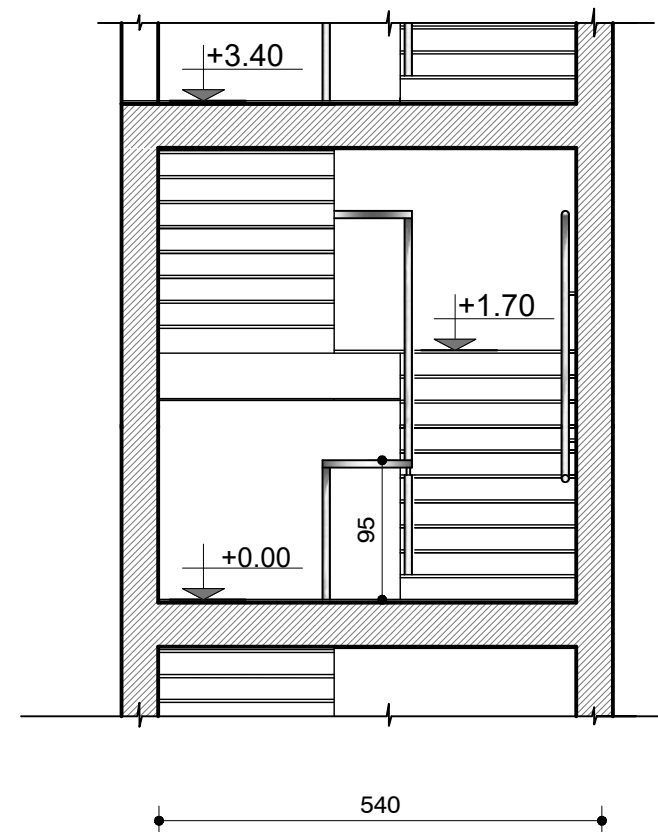

**MIRATOHET
KRYETARI I BASHKISE
ILIR XHAKOLLI**

Bashkia Pogradec Drejtoria e Planifikimit, Kontrollit dhe Zhvillimit te Territorit Sektori i projekteve te infrastrukures dhe planifikimit vendor	OBJEKTI:			
	.....			
Drejtor: Ark. Paskalino Ziko	EMERTIMI:			
	DETAJE			
	ARK.	DHIMITRAQ GIATA		
	ING.	KLAJDI ILO		
	ARK.	MARJANO TASELLARI		
	ING.	ARSEL LICKOLLARI		PL.....