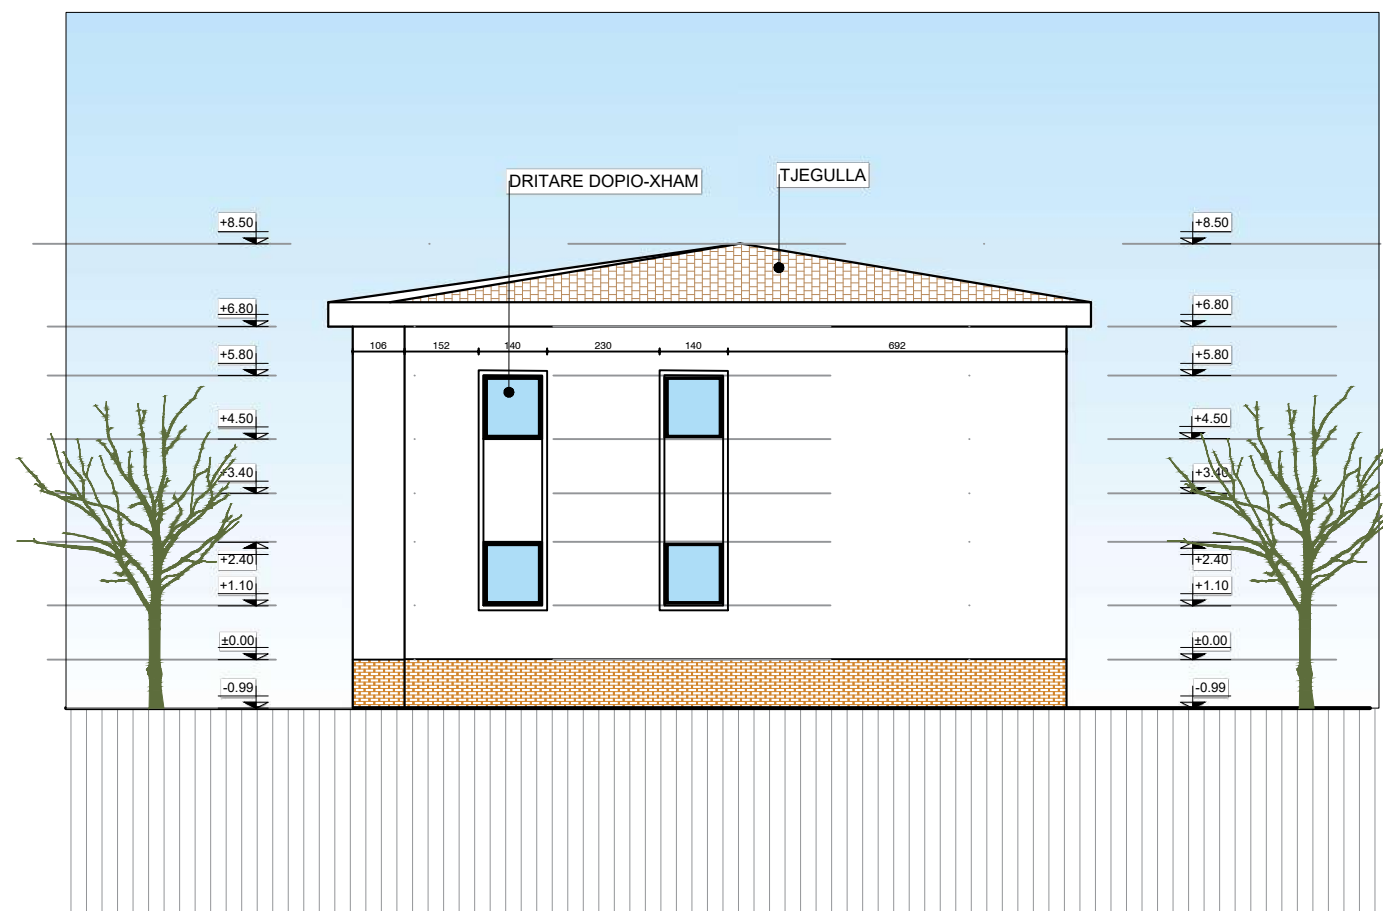

FASADA C-C E SHKOLLES "KAJO KARAFILI"
Shk. 1:150

FAS
Shk

Bashkia Pogradec Drejtoria e Planifikimit, Kontrollit dhe Zhvillimit te Territorit Sektor i projekteve te infrastruktures dhe planifikimit vendor	OBJEKTI:		
	.....		
Drejtor: Ark. Paskalino Ziko	EMERTIMI:		
	FASADA C-C		
	ARK.	DHIMITRAQ GIATA	
	ING.	KLAJDI ILO	
	ARK.	MARJANO TASELLARI	
	ING.	ARSEL LICKOLLARI	PL.....