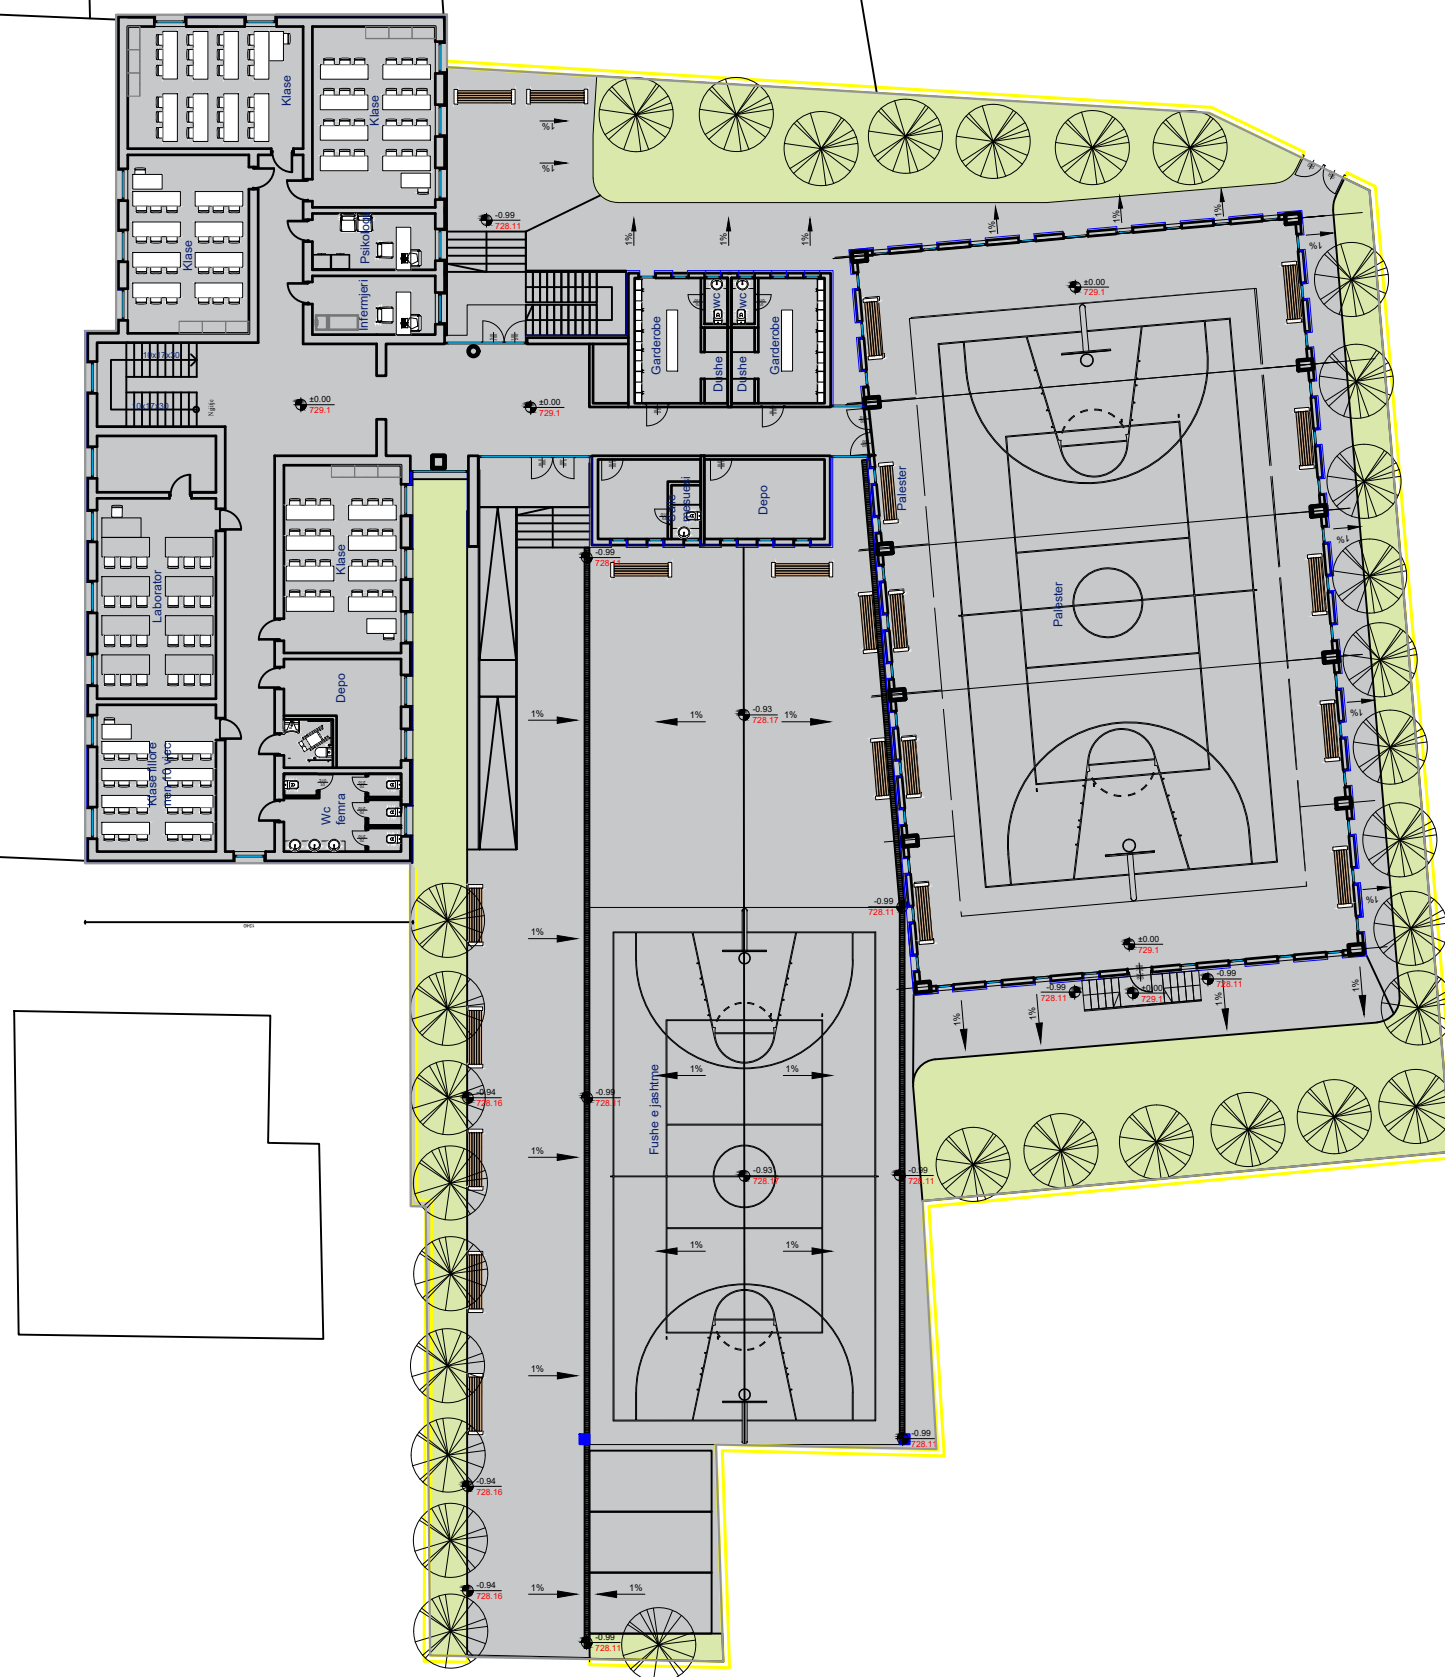

**MIRATOHET
KRYETARI I BASHKISE
ILIR XHAKOLLI**

PLANIMETRIA SISTEMIMI E SHKOLLES "KAJO KARAFILI"
Shk. 1:300

Bashkia Pogradec Drejtoria e Planifikimit, Kontrollit dhe Zhvillimit te Territorit Sektori i projekteve te infrastruktures dhe planifikimit vendor	OBJEKTI:			
	EMERTIMI: SISTEMIM			
Drejtor: Ark. Paskalino Ziko	ARK.	DHIMITRAQ GIATA		
	ING.	KLAJDI ILO		
	ARK.	MARJANO TASELLARI		
	ING.	ARSEL LICKOLLARI		PL.....