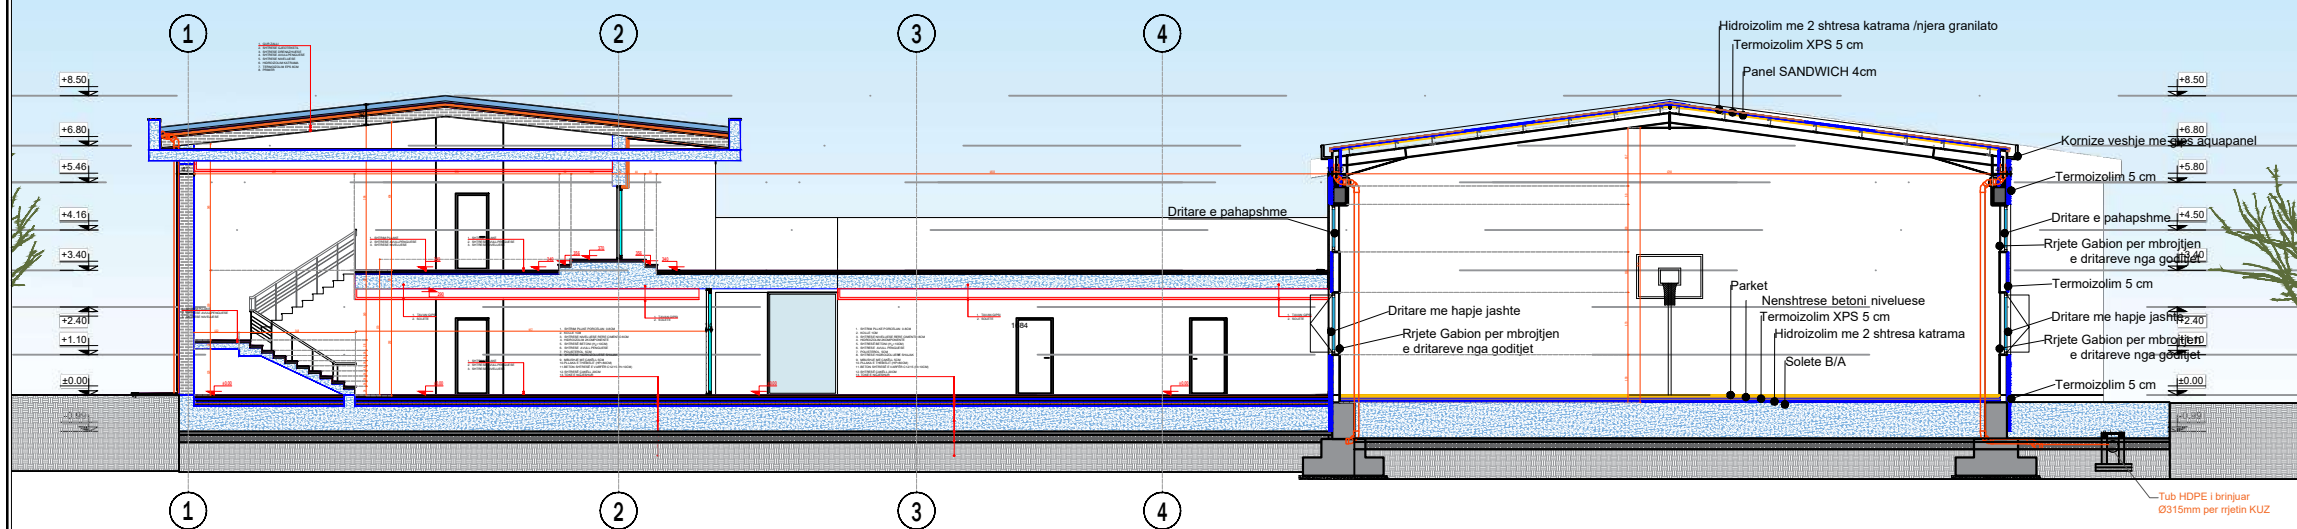

PRERJA A-A E SHKOLLES "KAJO KARAFILI"
Shk. 1:200

Bashkia Pogradec Drejtoria e Planifikimit, Kontrollit dhe Zhvillimit te Territorit Sektori i projekteve te infrastruktures dhe planifikimit vendor	OBJEKTI:		
	EMERTIMI: PRERJE A-A		
Drejtor: Ark. Paskalino Ziko	ARK.	DHIMITRAQ GIATA	
	ING.	KLAJDI ILO	
	ARK.	MARJANO TASELLARI	
	ING.	ARSEL LICKOLLARI	
			PL.....