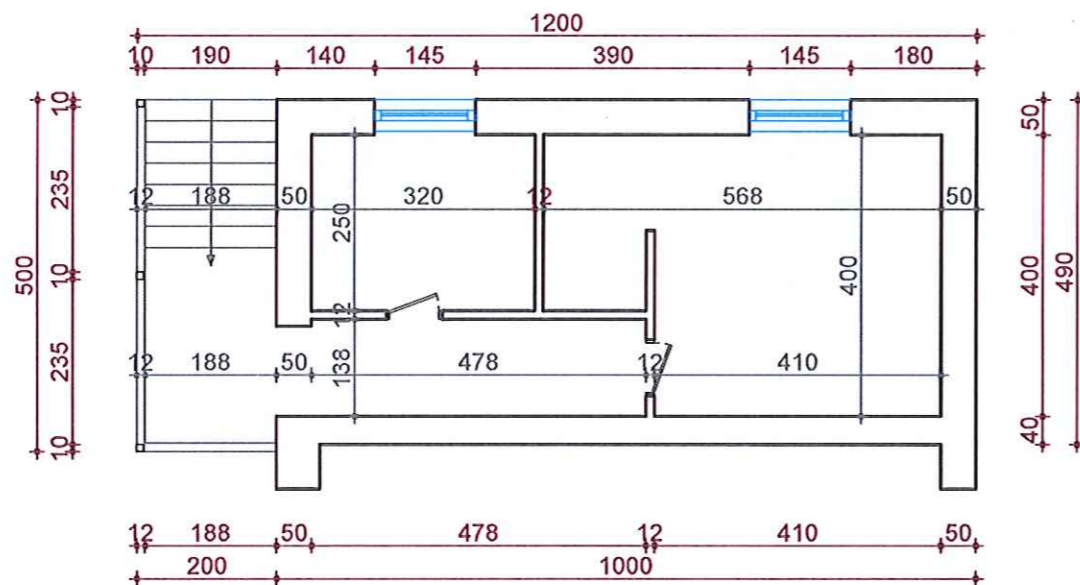

PLANIMETRI

MIRATOHET
KRYETARI E BASHKISE
BESION AJAZI

DREJTORI
DREJTORIA E PLANIFIKIMIT
TE TERRITORIT

ING. ORGENT ÇONIKU

PUNOI

ING. EDION SHTYLLA
Ark. AMARILDO KARAJ

**BANESA E SHITETASIT ARTUR SARASELI, FSHATI TRASHOVIC, NJ. ADM.
PISHAJ, BASHKIA GRAMSH**