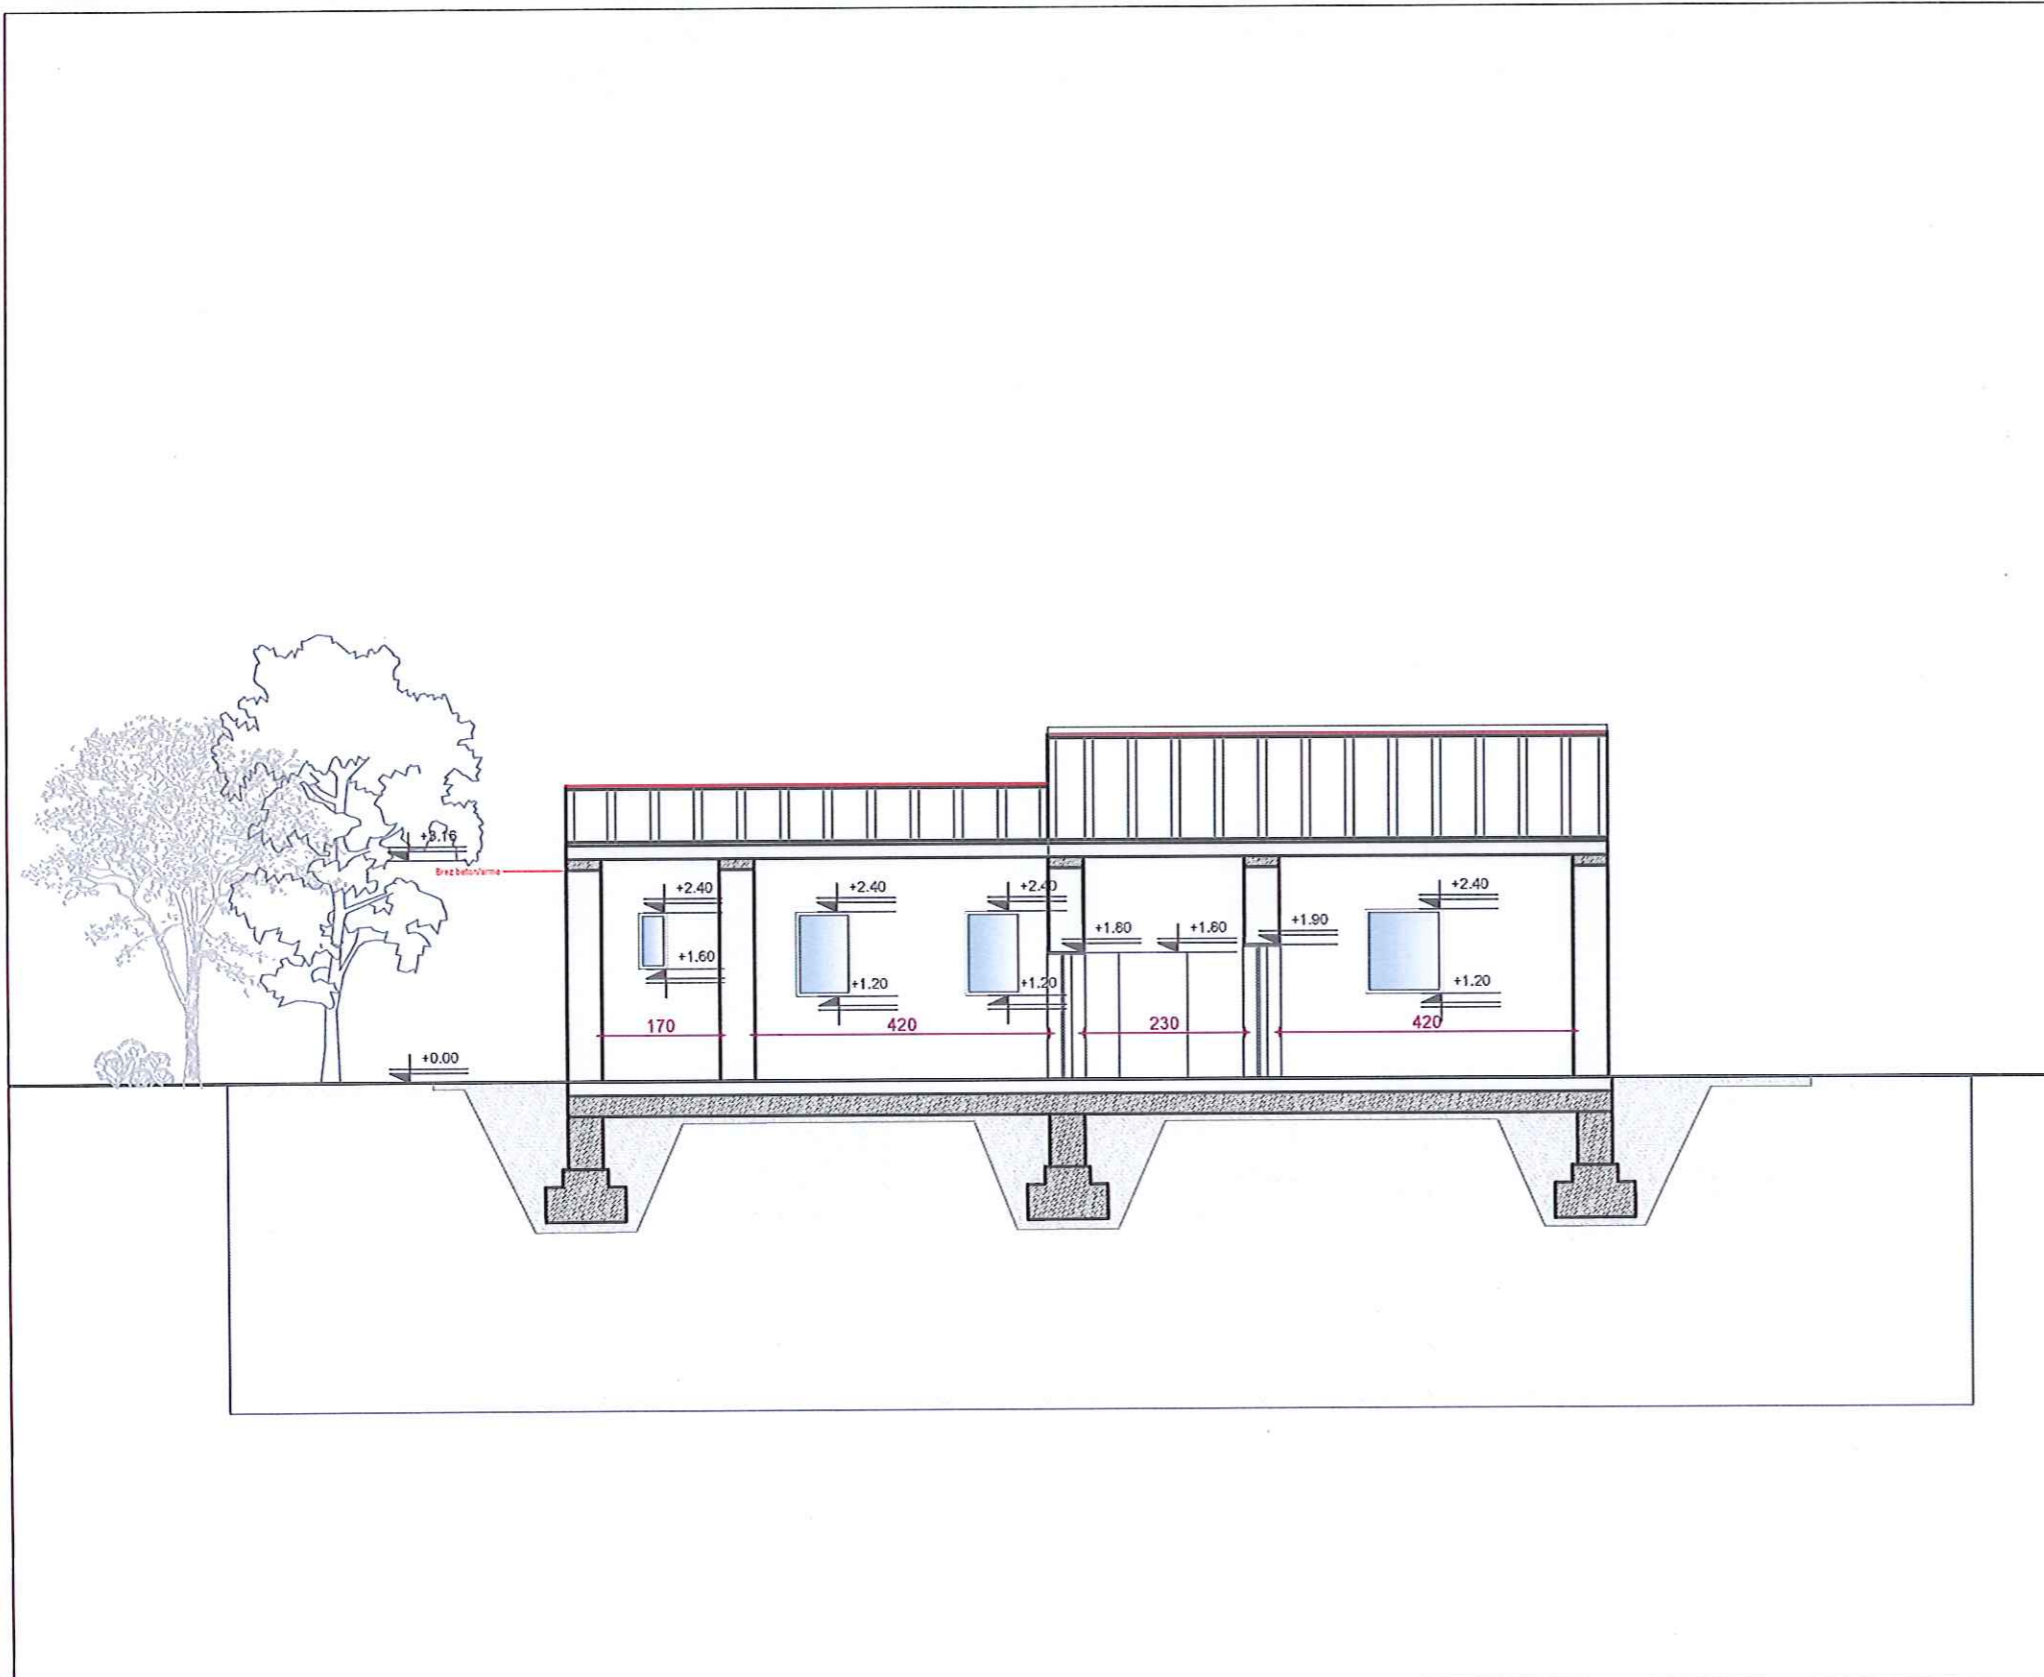

**BANESA E SHITETASIT HEKUR ÇARCIU, FSHATI GJERE, NJ. ADM.
POROÇAN, BASHKIA GRAMSH**

PRERJE

**MIRATOHET
KRYETARI I BASHKISE**

BESION AJAZI

DREJTORI

**DREJTORIA E PLANIFIKIMIT
TE TERRITORIT**

ING. ORGENT ÇONIKU

PUNOI

ING. EDION SHTYLLA
Ark. AMARILDO KARAJ