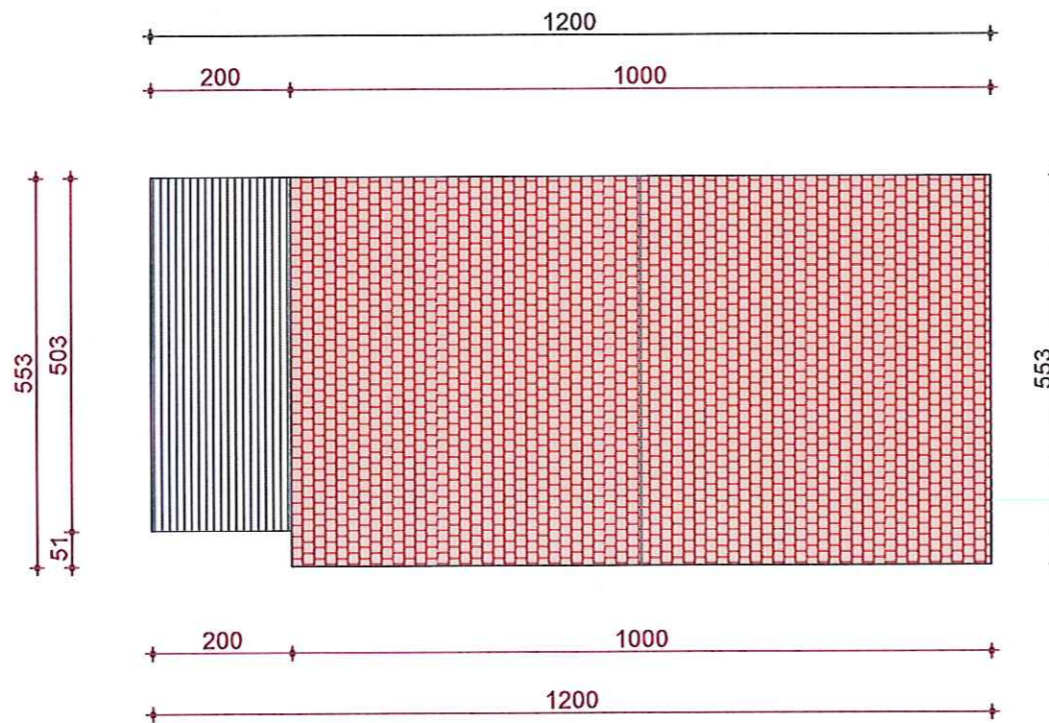

**BANESA E SHITETASIT ARTUR SARASELI, FSHATI TRASHOVIC, NJ. ADM.
PISHAJ, BASHKIA GRAMSH**

PLANI I MBULIMIT

**MIRATOHET
KRYETARI P BASHKISE
BESION AJAZI**

**DREJTORI
DREJTORIA E PLANIFIKIMIT
TE TERRITORIT**

ING. ORGENT ÇONIKU

PUNOI

ING. EDION SHTYLLA
Ark. AMARILDO KARAJ