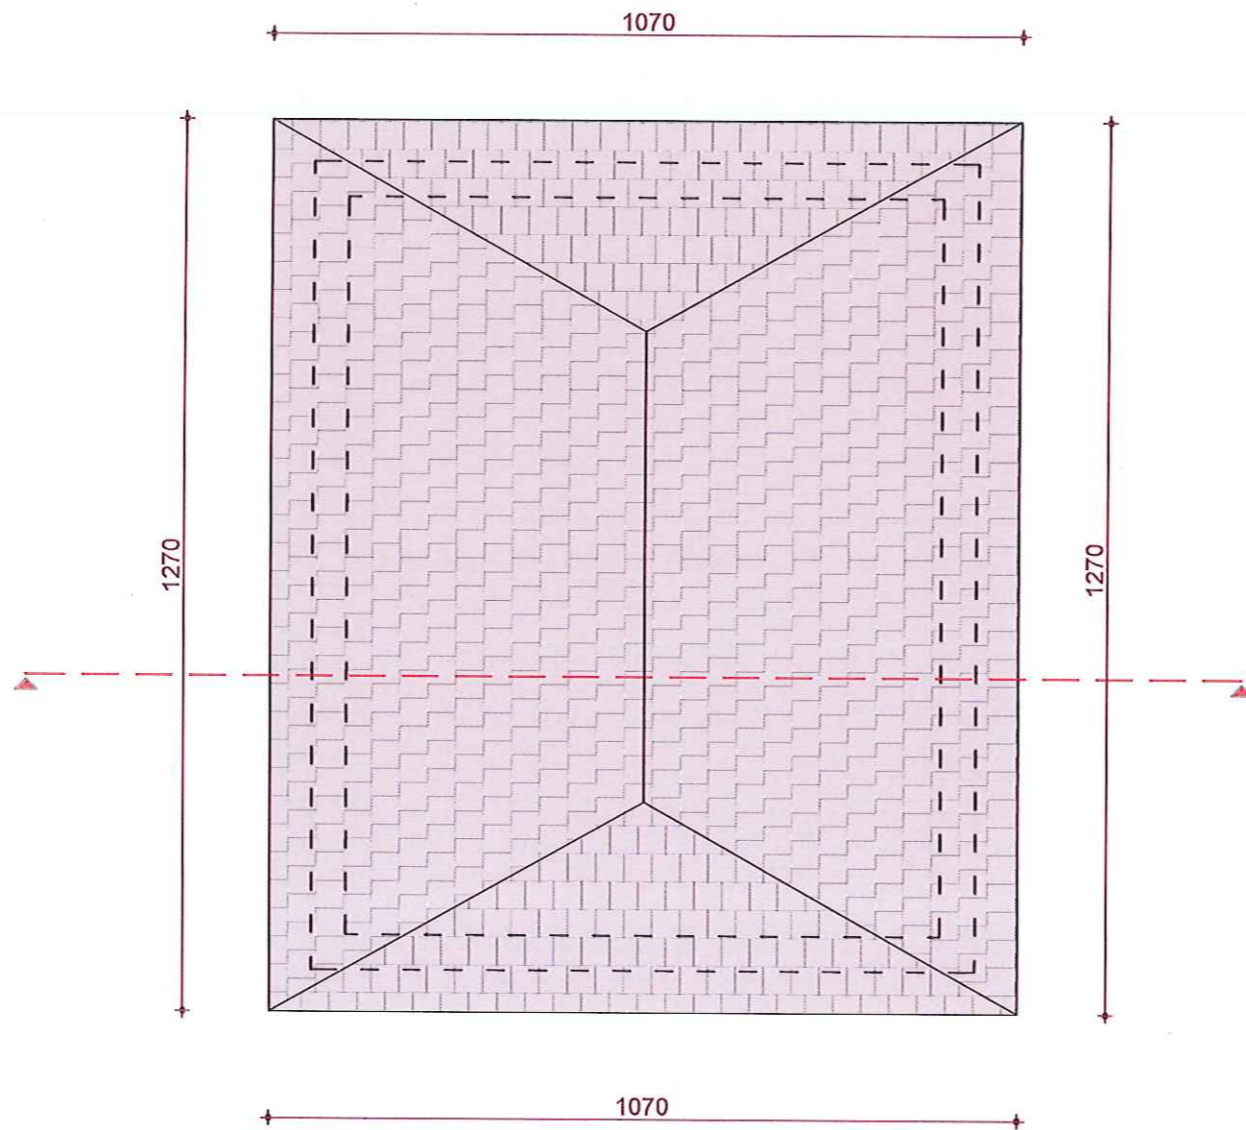

**BANESA E SHITES SOSE ÇEKREZI, FSHATI LUBINJE, NJ. ADM.
TUNJE, BASHKIA GRAMSH**

PLANI I MBULIMIT