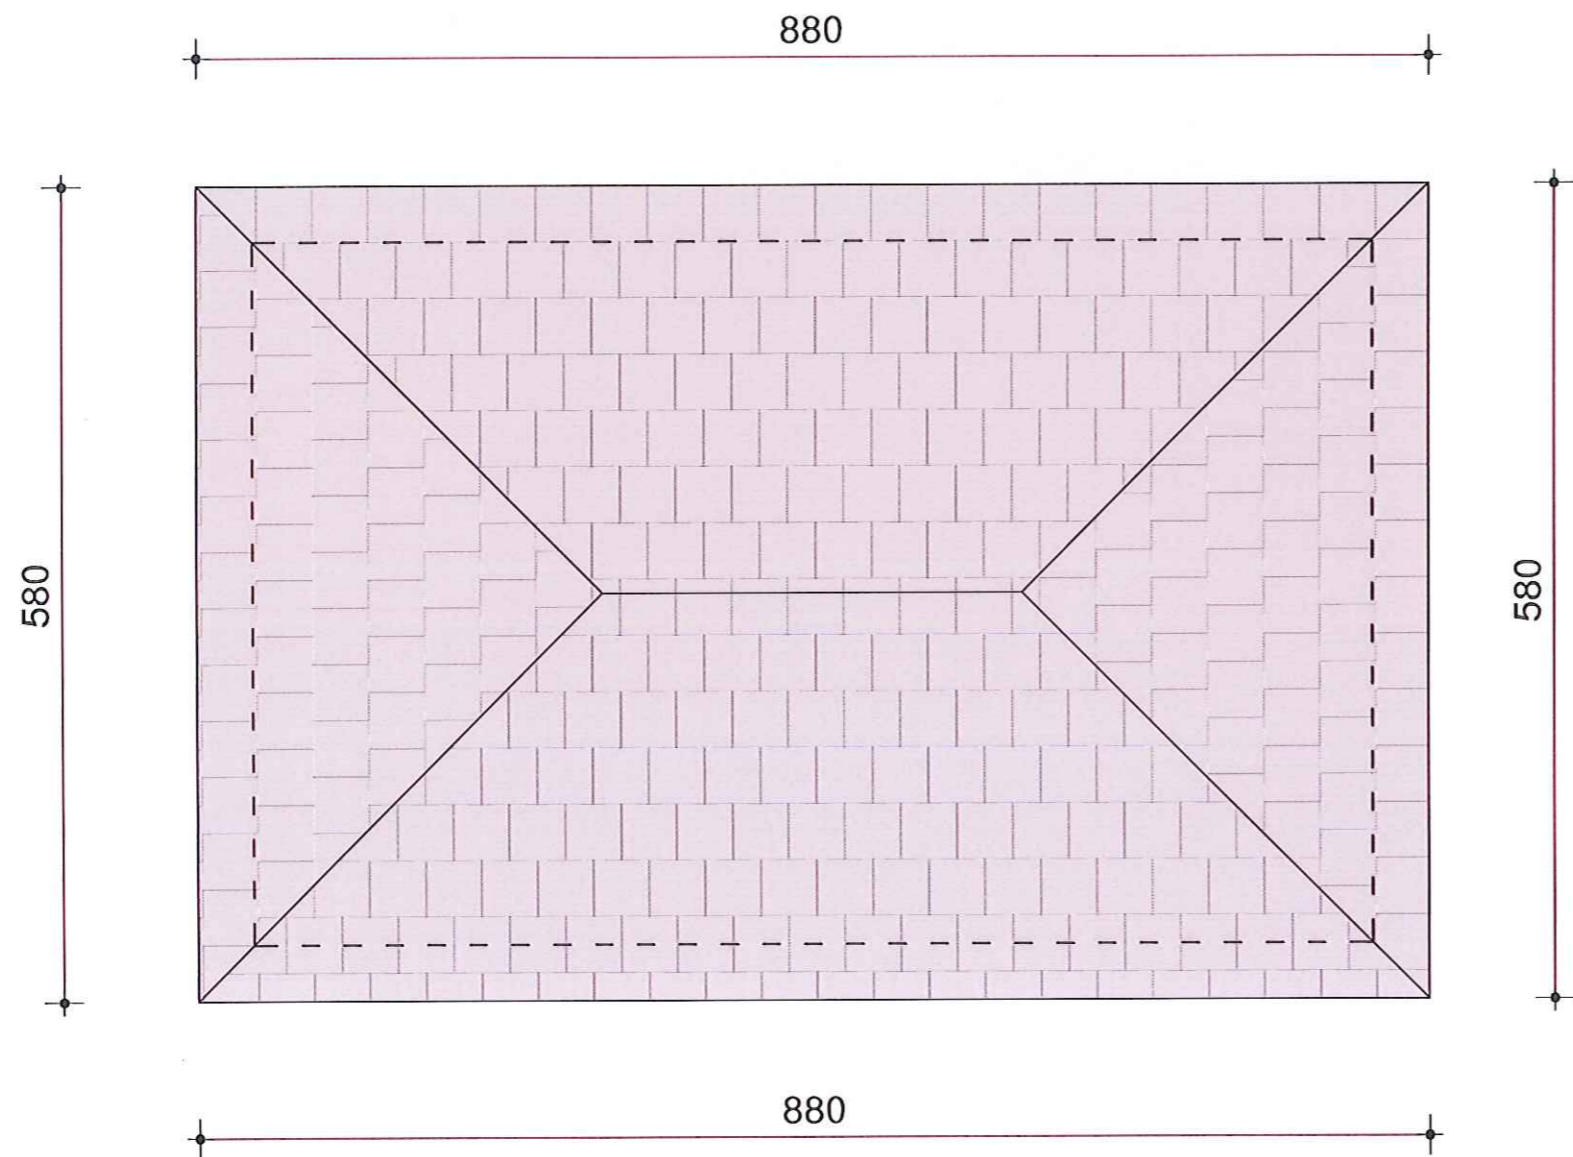

**BANESA E SHITETASIT FASLLI SOLLAKU, FSHATI VIDHAN, NJ. ADM.
SKENDERBEGAS, BASHKIA GRAMSH**

PLANI I MBULIMIT

MIRATOHET
KRYETARI I BASHKISE
BESION AJAZI

DREJTORI
DREJTORIA E PLANIFIKIMIT
TE TERRITORIT

ING. ORGENT ÇONIKU

PUNOI

ING. EDION SHTYLLA
Ark. AMARILDO KARAJ