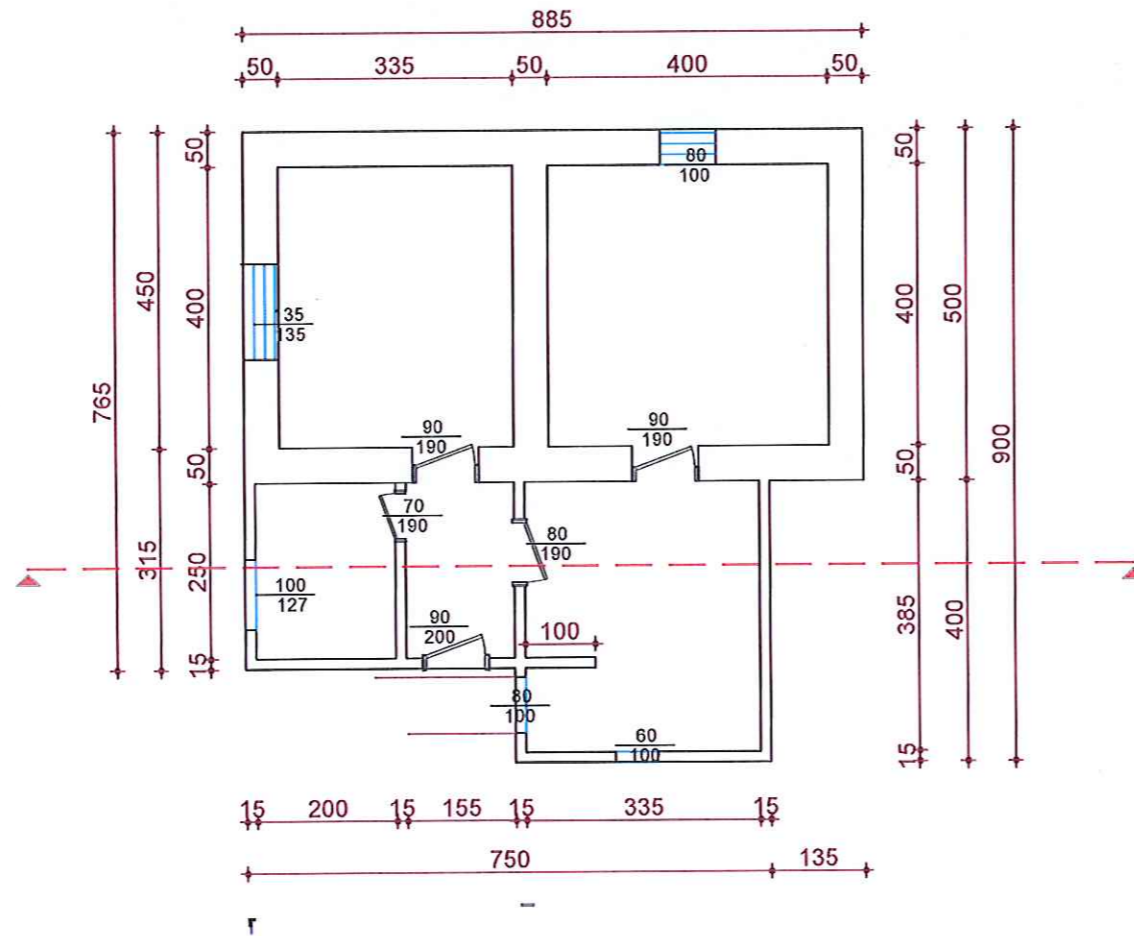

PUNOI

ING. EDION SHTYLLA
Ark. AMARILDO KARAJ

**BANESA E SHITES HATIXHE XHARO, FSHATI MASHAN, NJ. ADM.
KODOVJAT, BASHKIA GRAMSH**

PLANIMETRI

**MIRATOHET
KRYETARI I BASHKISE
BESION AJAZI**

**DREJTORI
DREJTORIA E PLANIFIKIMIT
TE TERRITORIT**