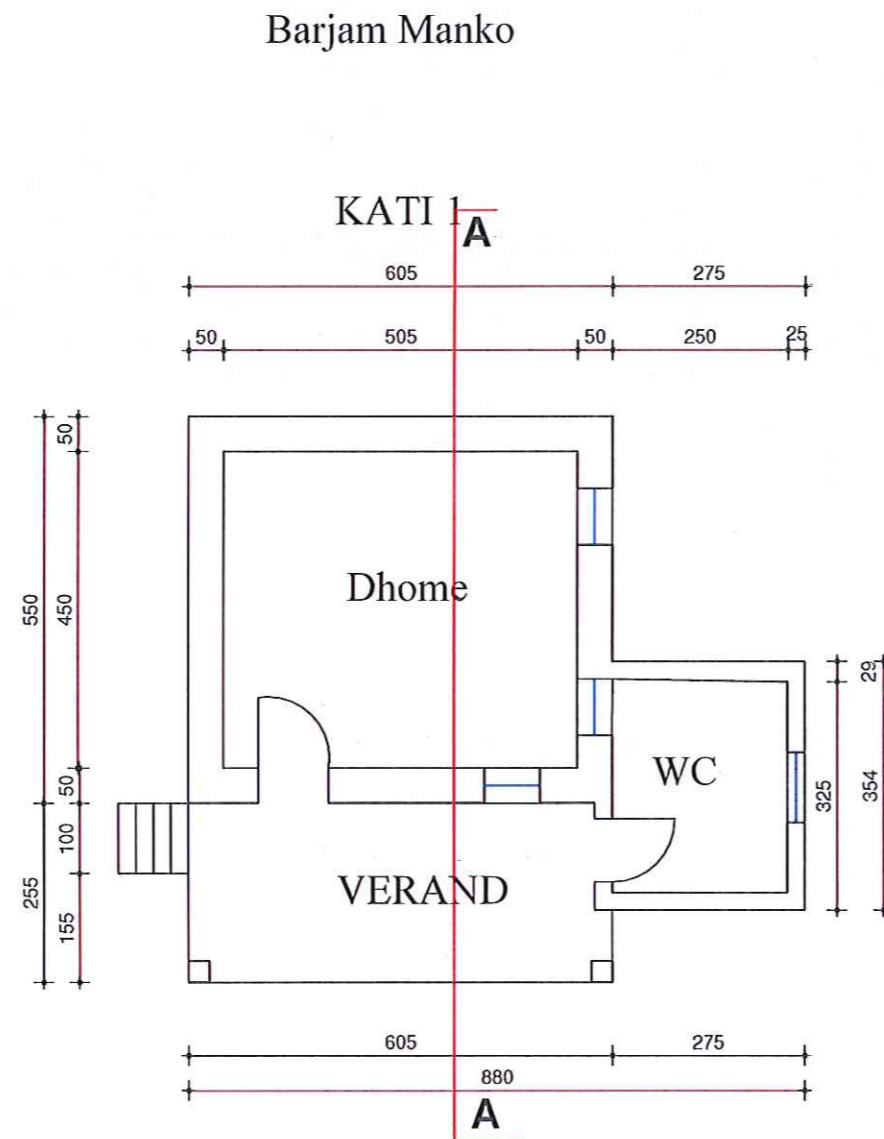

PLANIMETRI

MIRATOHET
KRYETARI I BASHKISE
BESION AJAZI

DREJTORI

DREJTORIA E PLANIFIKIMIT
TE TERRITORIT

ING. ORGENT ÇONIKU

PUNOI

ING. EDION SHTYLLA
Ark. AMARILDO KARAJ

**BANESA E SHITETASIT BAJRAM MANKO, FSHATI MENKOLLAR, NJ. ADM.
SKENDERBEGAS, BASHKIA GRAMSH**