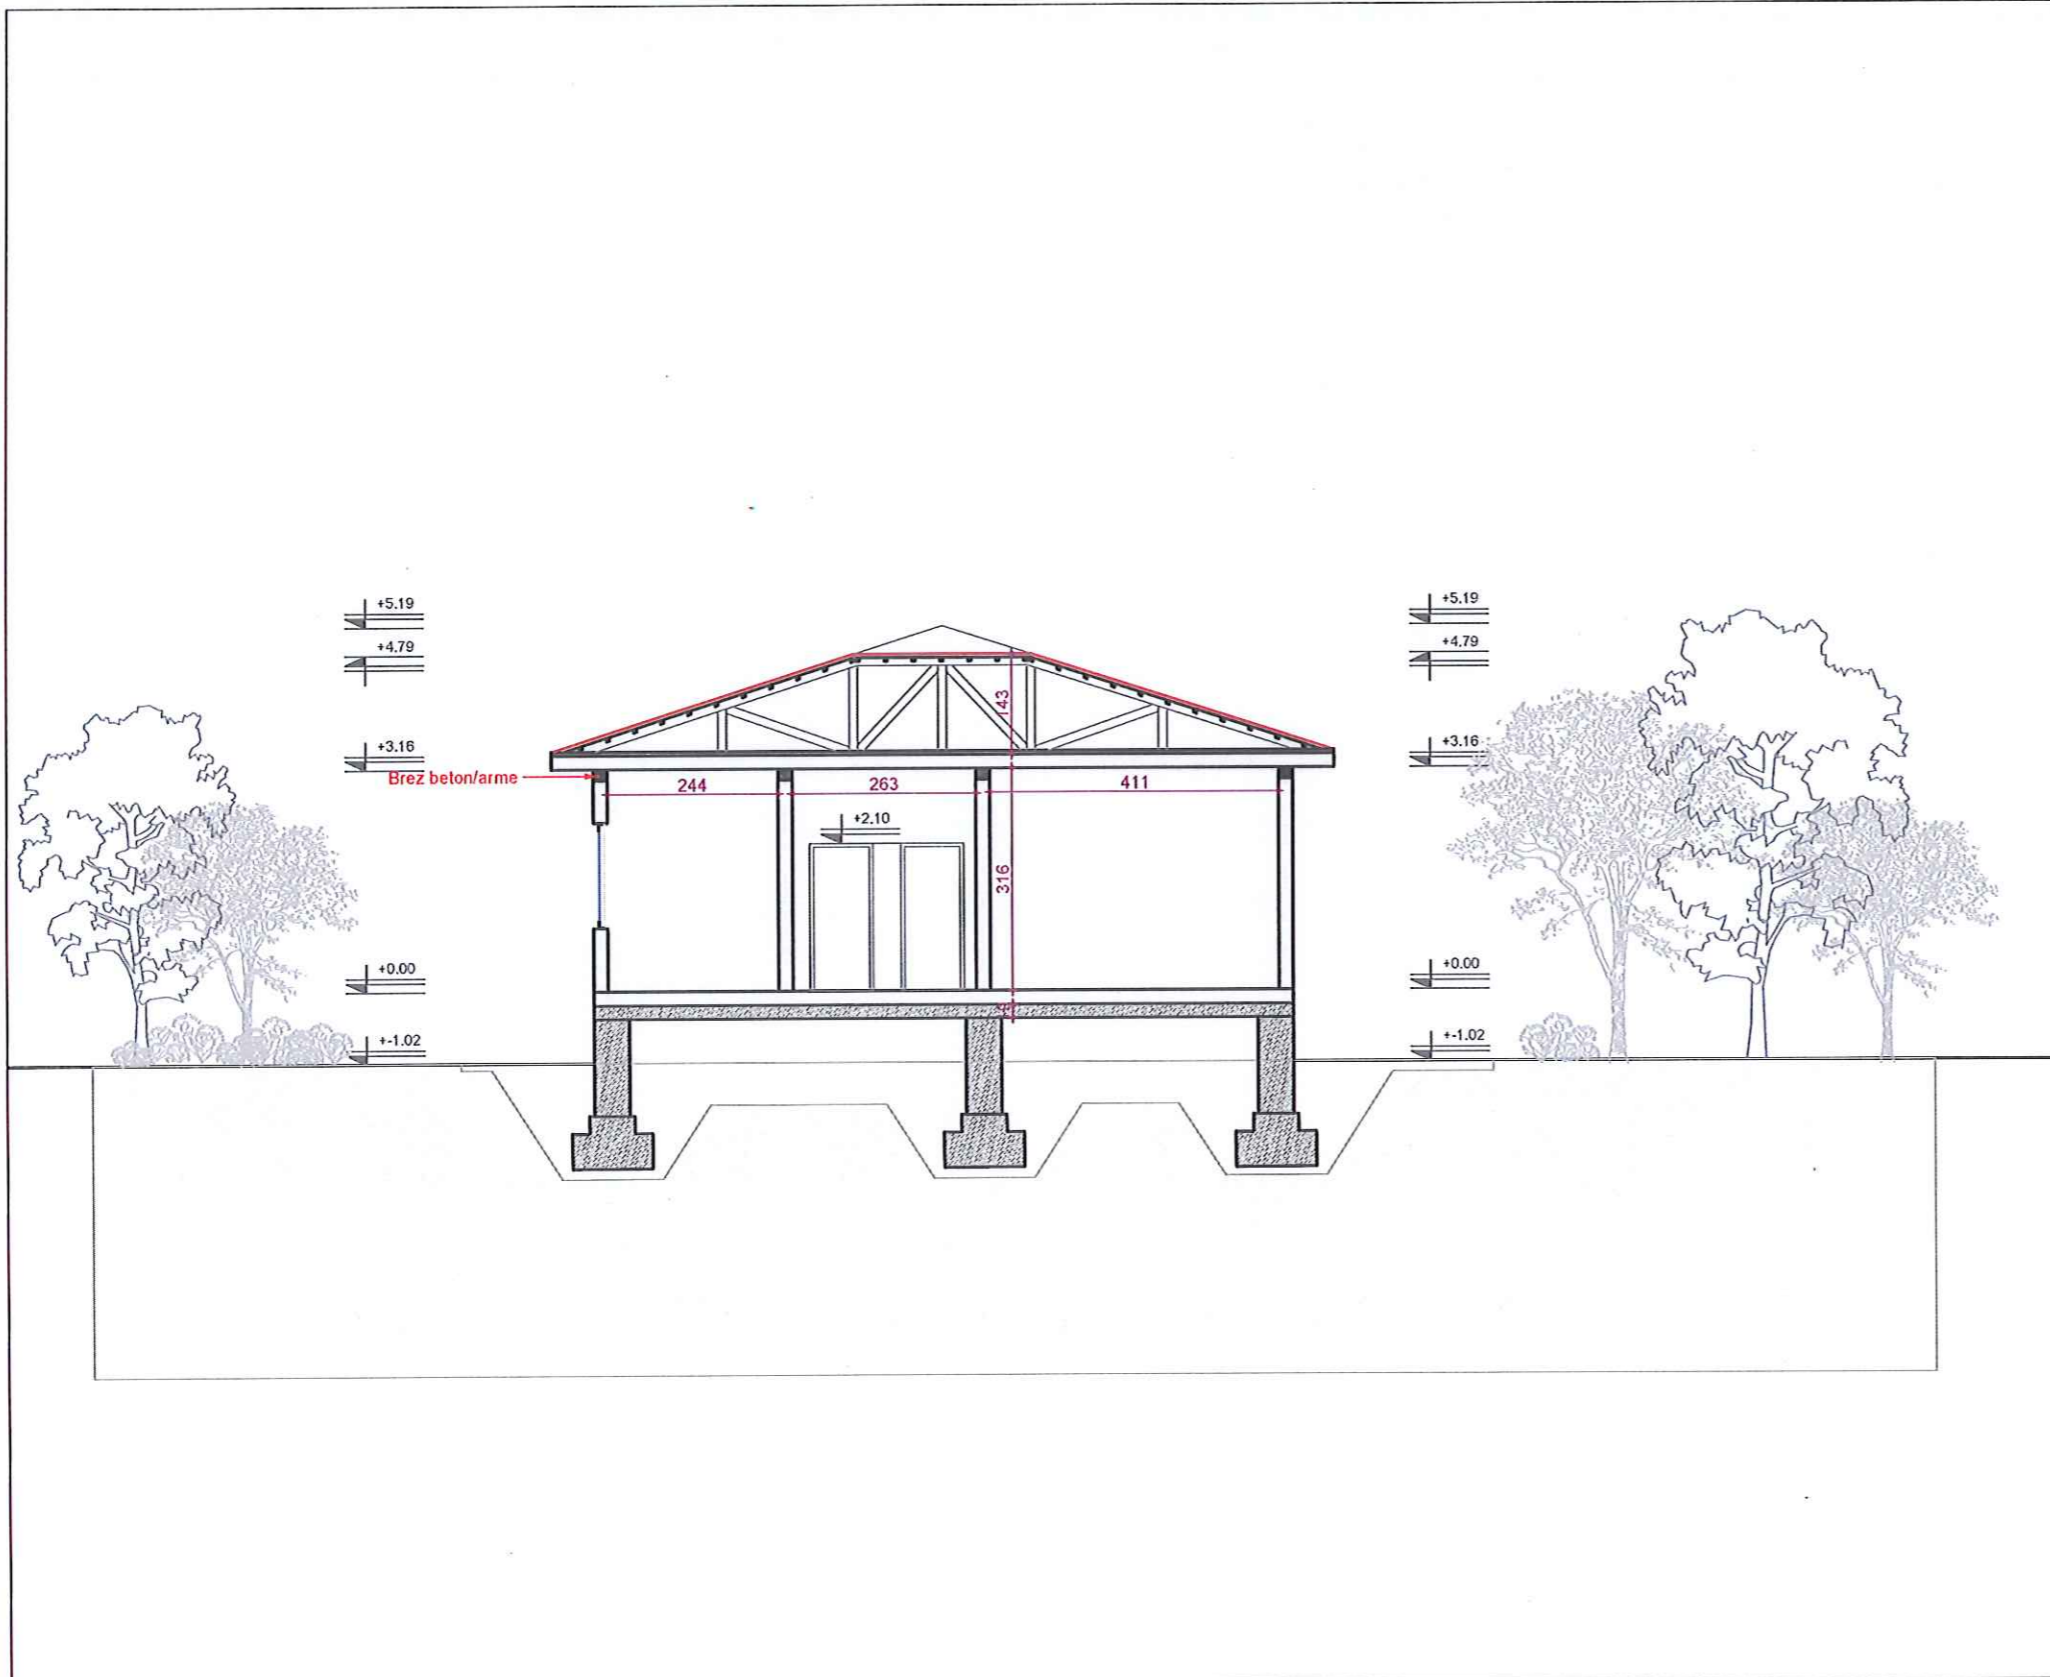

**BANESA E SHITES ESMA HIDA, FSHATI GRAMSH-FSHAT,NJ.
ADM. PISHAJ, BASHKIA GRAMSH**

PRERJE

**MIRATOHET
KRYETARI I BASHKISE
BESION AJAZI**

**DREJTORI
DREJTORIA E PLANIFIKIMIT
TE TERRITORIT**

ING. ORGENT ÇONIKU

PUNOI

ING. EDION SHTYLLA
Ark. AMARILDO KARAJ