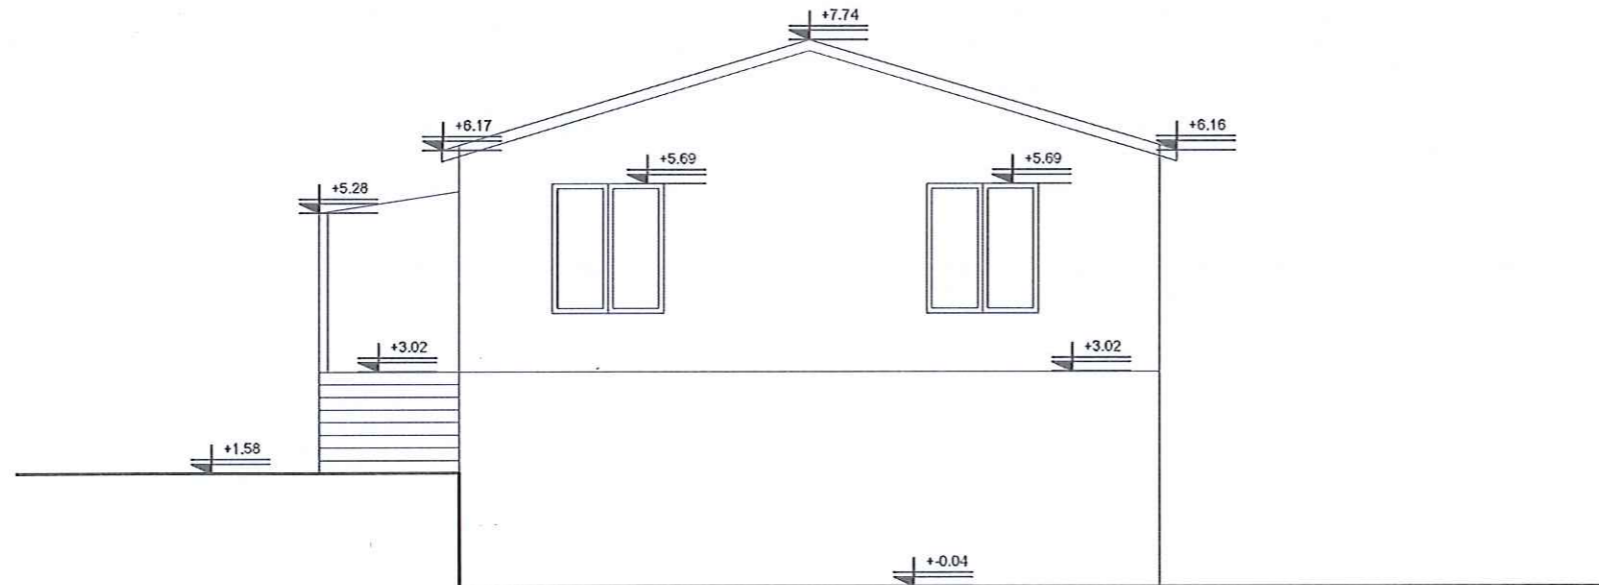

**BANESA E SHITETASIT ARTUR SARASELI, FSHATI TRASHOVIC,NJ.
ADM. PISHAJ, BASHKIA GRAMSH**

FASADA

**MIRATOHET
KRYETARI I BASHKISE
BESION AJAZI**

**DREJTORI
DREJTORIA E PLANIFIKIMIT
TE TERRITORIT**

ING. ORGENT ÇONIKU

PUNOI

ING. EDION SHTYLLA
Ark. AMARILDO KARAJ