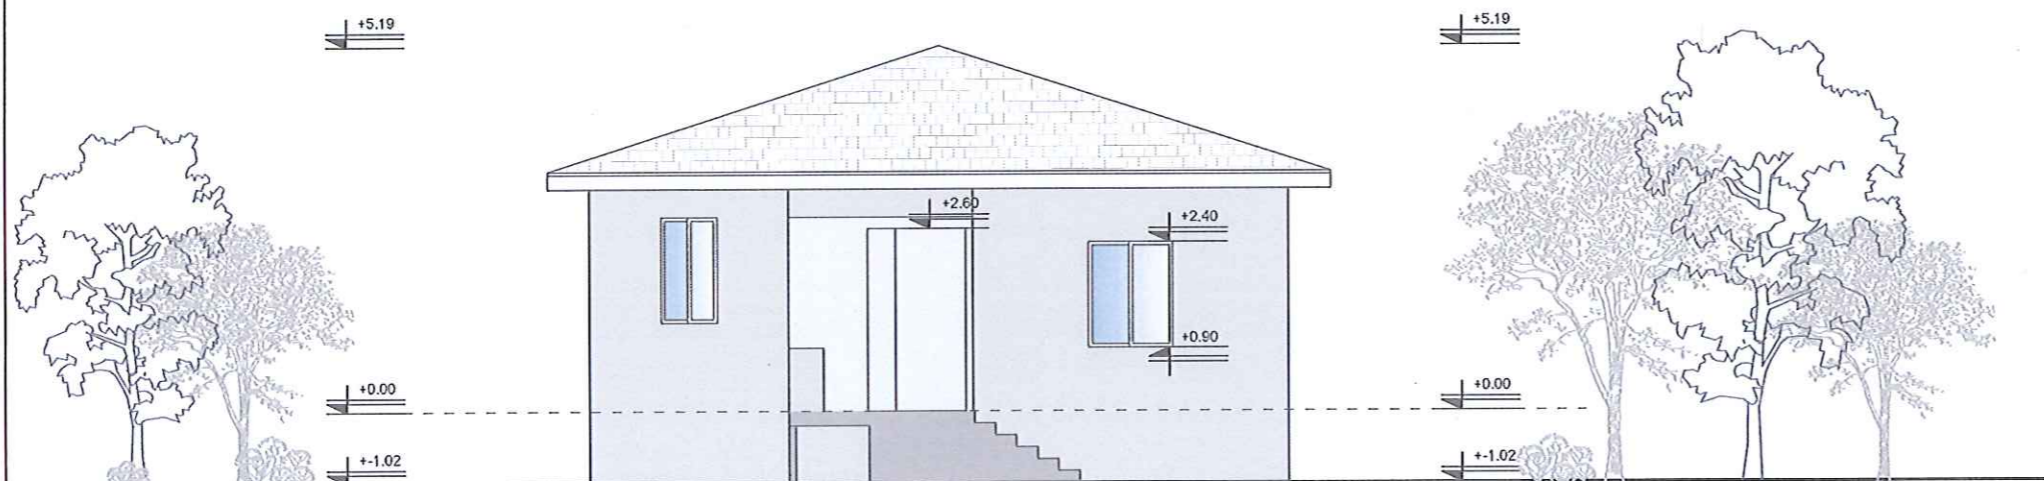

DREJTORI
DREJTORIA E PLANIFIKIMIT
TE TERRITORIT

ING. ORGENT ÇONIKU

PUNOI

ING. EDION SHTYLLA
Ark. AMARILDO KARAJ

BANESA E SHITES ESMA HIDA, FSHATI GRAMSH-FSHAT,NJ.
ADM. PISHAJ, BASHKIA GRAMSH

FASADA

Fasada jugore