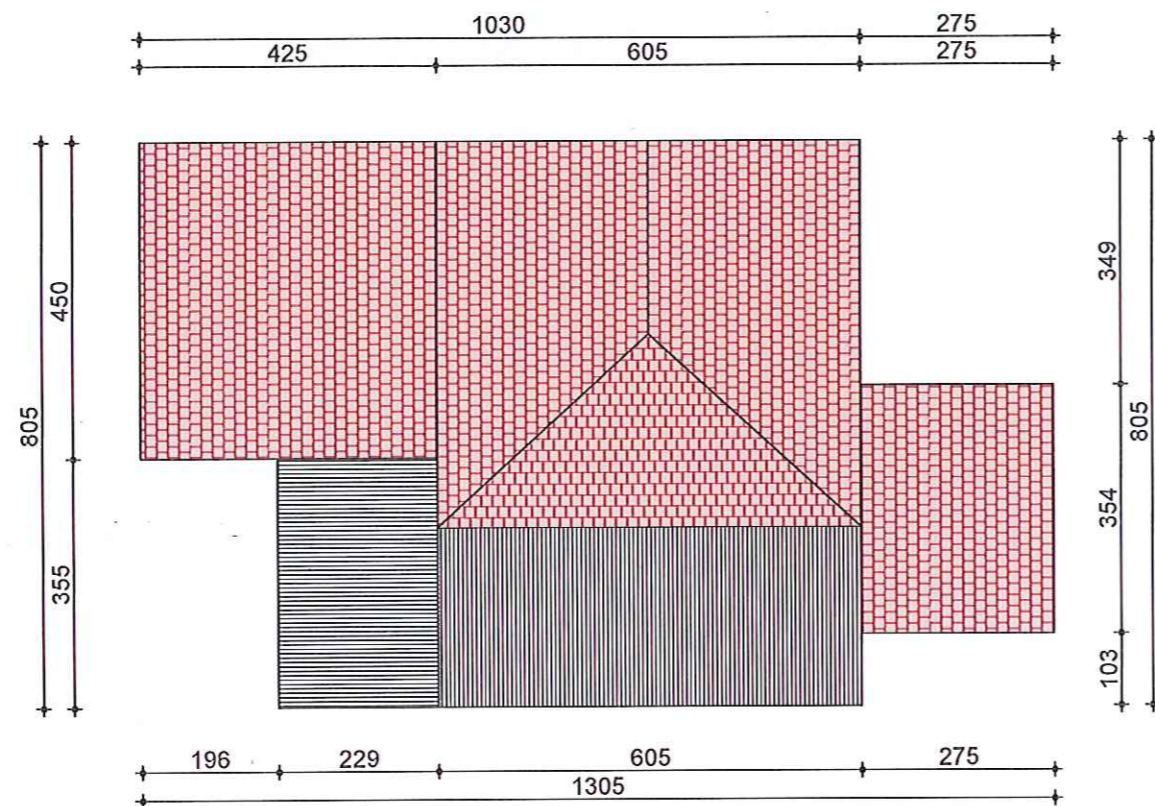

**BANESA E SHITETASIT BAJRAM MANKO, FSHATI MENKOLLAR, NJ. ADM.
SKENDERBEGAS, BASHKIA GRAMSH**

PLANI I MBULIMIT

Barjam Manko

MIRATOHET
KRYETARI I BASHKISE
BESION AJAZI

DREJTORI
DREJTORIA E PLANIFIKIMIT
TE TERRITORIT

ING. ORGENT ÇONIKU

PUNOI

ING. EDION SHTYLLA
Ark. AMARILDO KARAJ