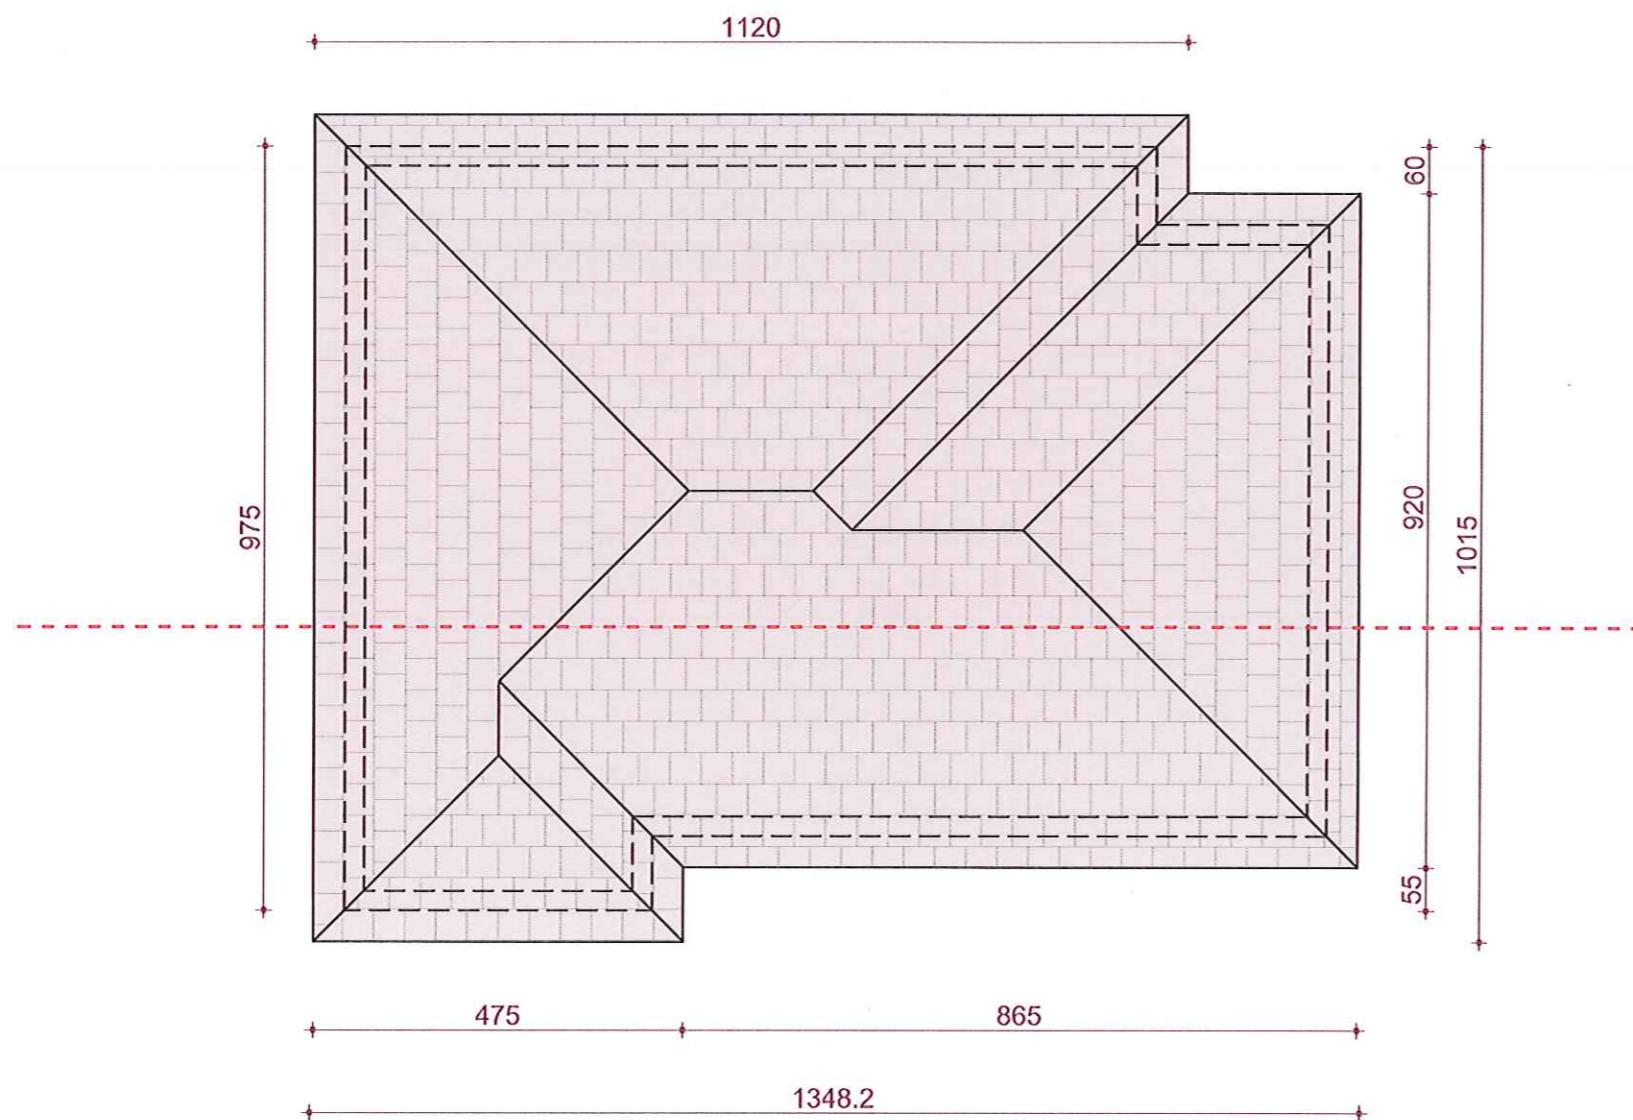

**BANESA E SHITETASIT ZAIM MECI, FSHATI KUKUR ,NJ. ADM.
KUKUR, BASHKIA GRAMSH**

PLANI I MBULIMIT