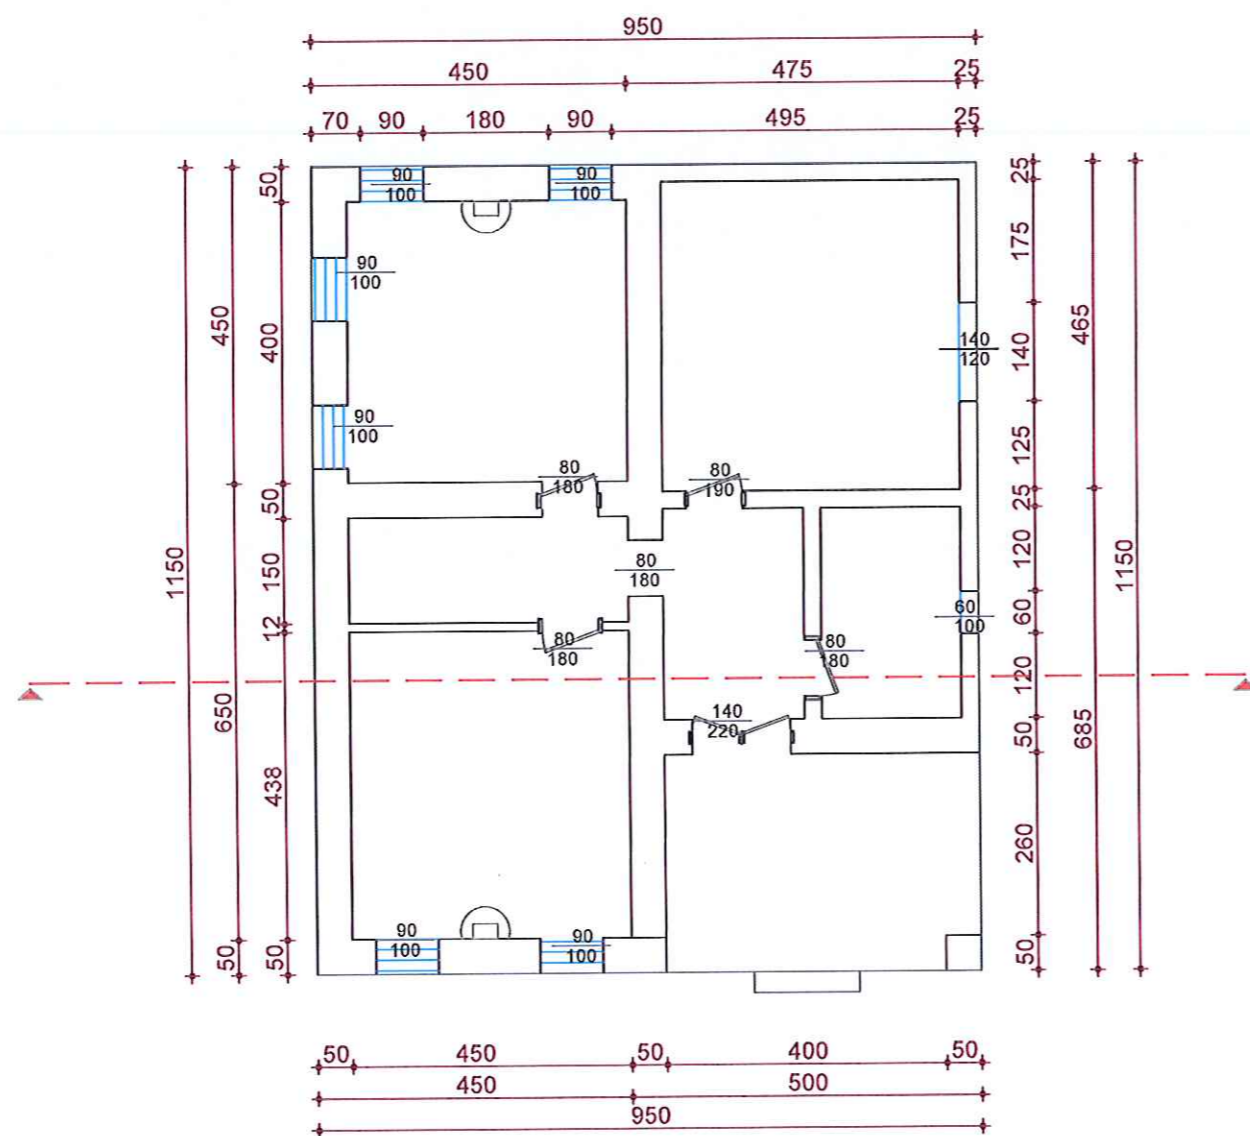

ING. EDION SHTYLLA
Ark. AMARILDO KARAJ

**BANESA E SHITES SOSE ÇEKREZI, FSHATI LUBINJE, NJ. ADM.
TUNJE, BASHKIA GRAMSH**

PLANIMETRI

MIRATOHET
KRYETARI I BASHKISE
BESION AJAZI

DREJTORI
DREJTORIA E PLANIFIKIMIT
TE TERRITORIT