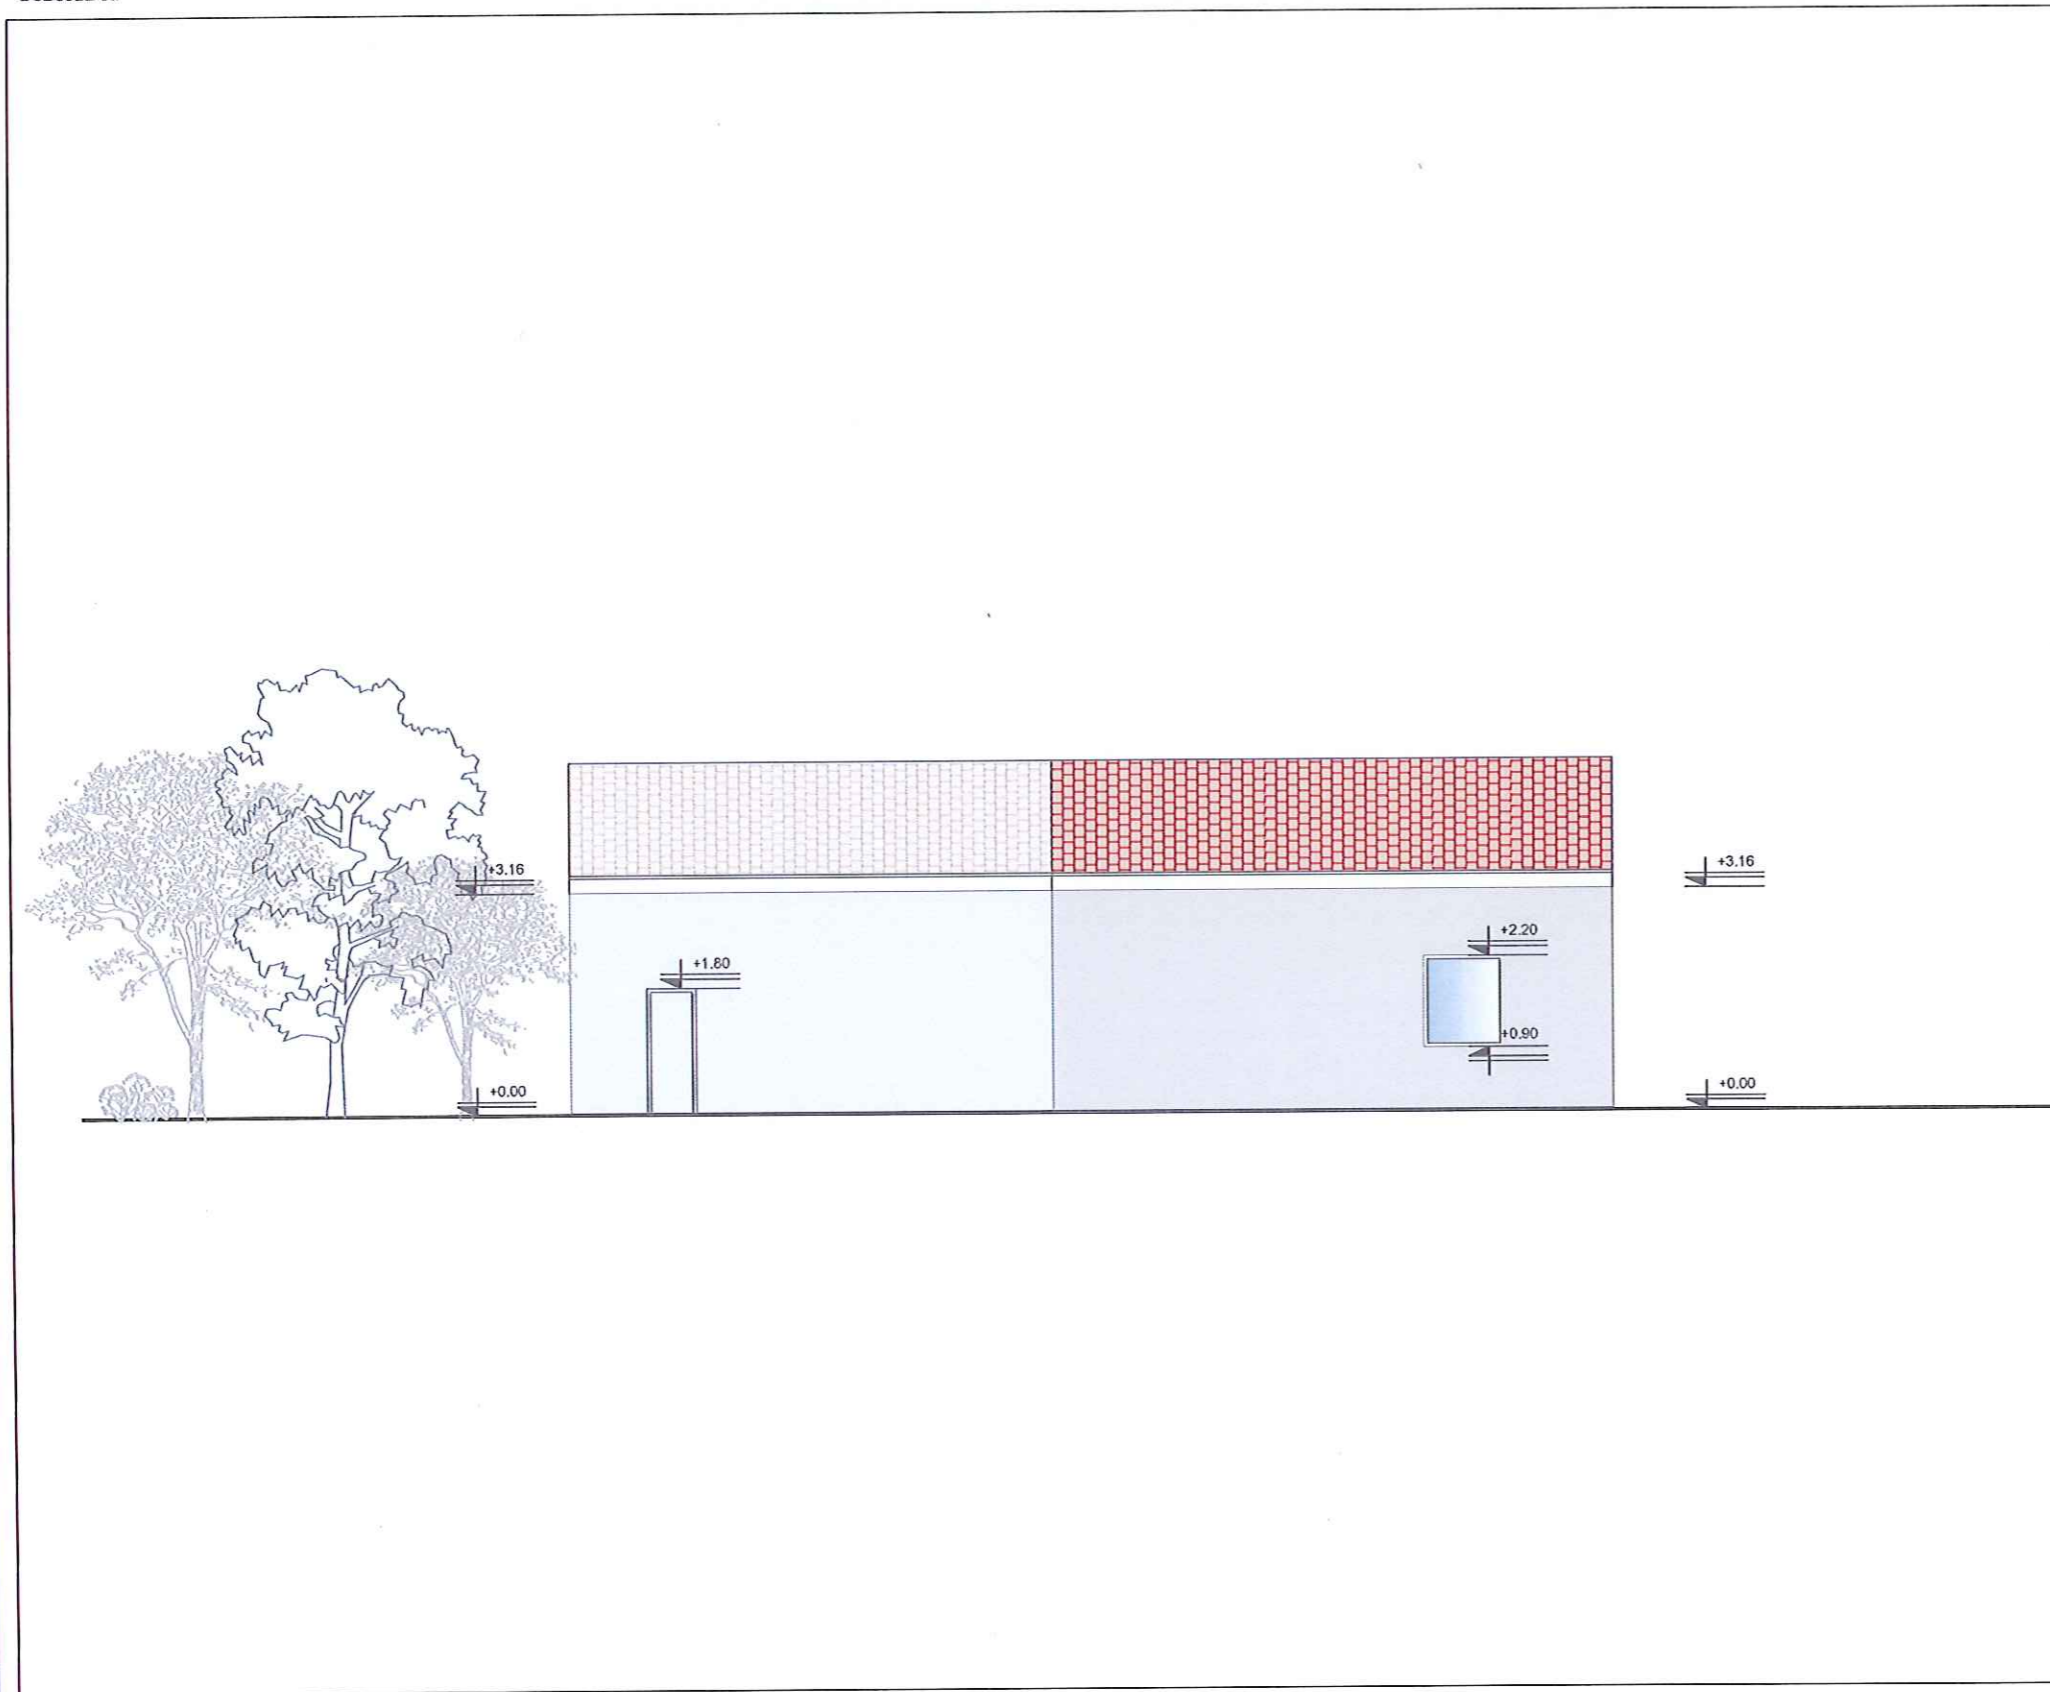

FASADA

MIRATOHET
KRYETARI I BASHKISE
BESION AJAZI

DREJTORI

**DREJTORIA E PLANIFIKIMIT
TE TERRITORIT**

ING. ORGENT ÇONIKU

PUNOI

ING. EDION SHTYLLA
Ark. AMARILDO KARAJ

**BANESA E SHITETASIT HEKUR ÇARCIU, FSHATI GJERE, NJ. ADM.
POROÇAN, BASHKIA GRAMSH**