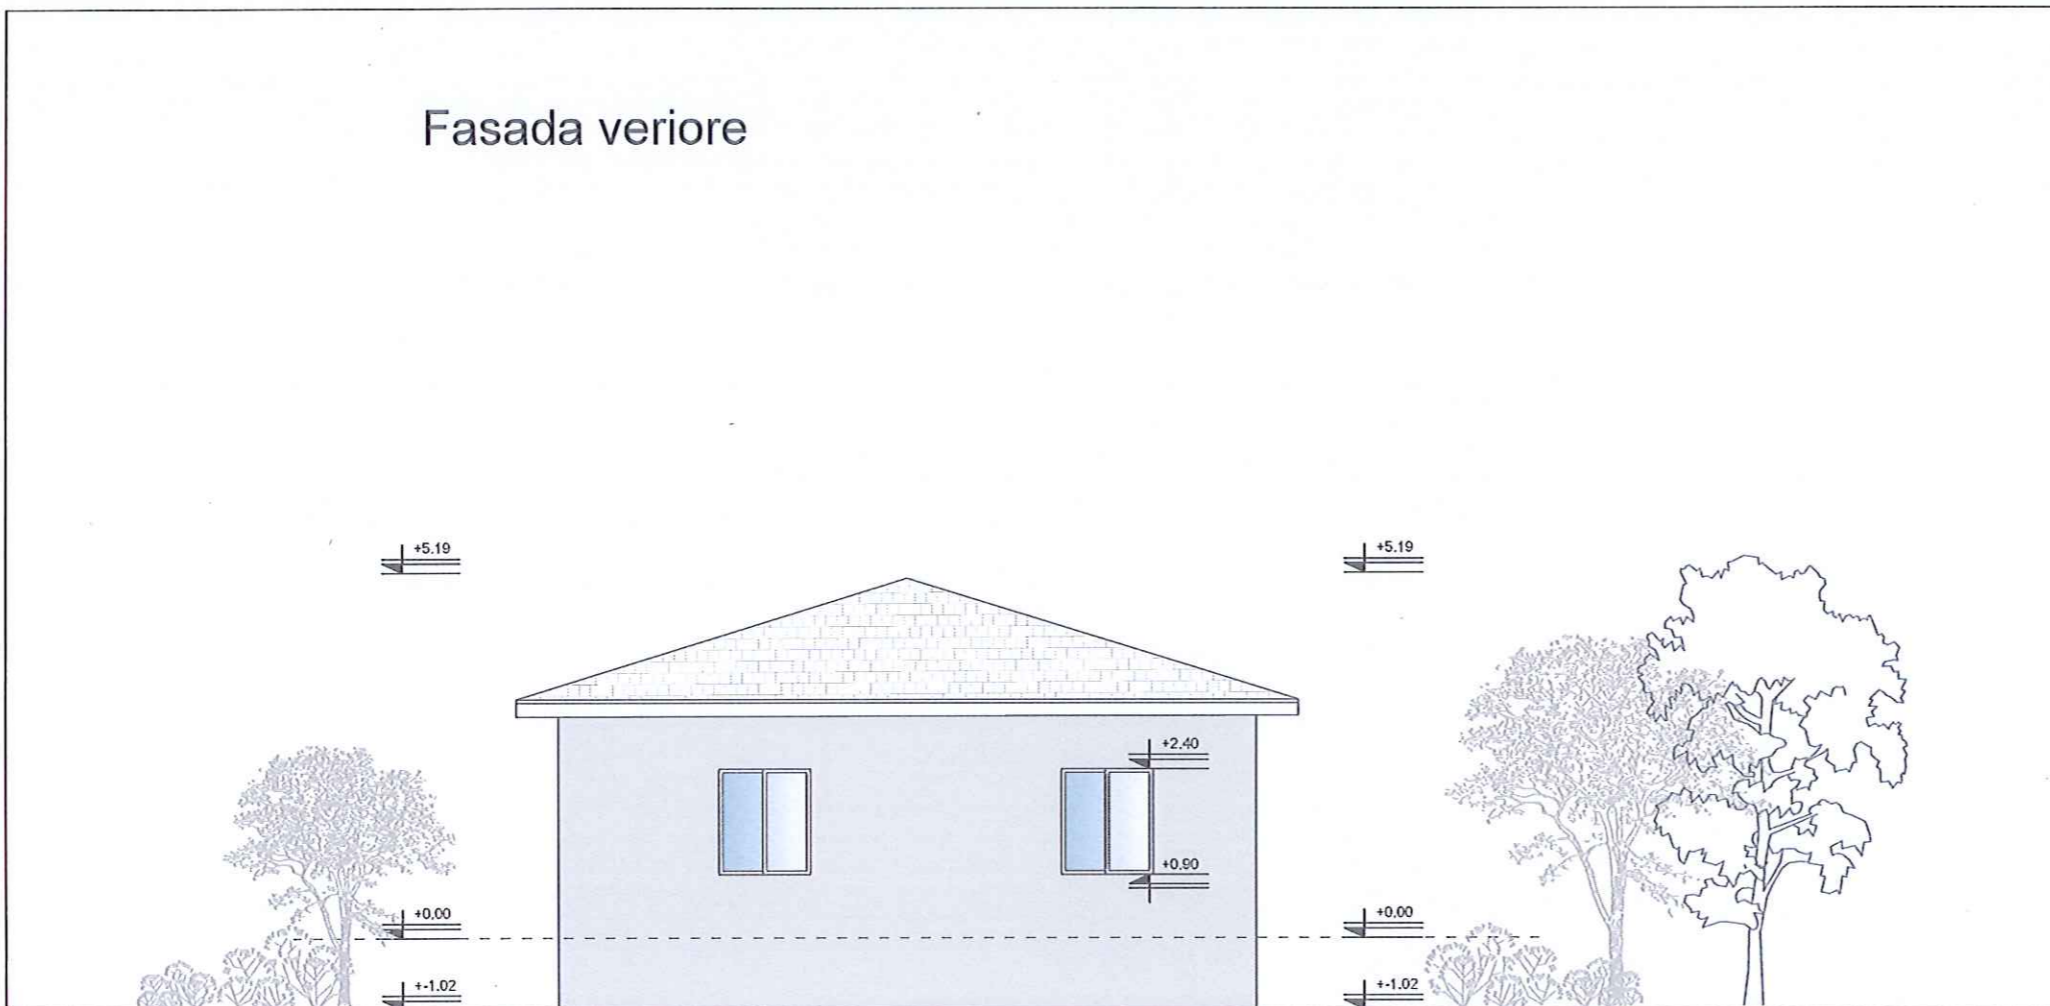

FASADA

Fasada veriore

MIRATOHET
KRYETARI I BASHKISE
BESION AJAZI

DREJTORI
DREJTORIA E PLANIFIKIMIT
TE TERRITORIT

ING. ORGENT ÇONIKU

PUNOI

ING. EDION SHTYLLA
Ark. AMARILDO KARAJ

**BANESA E SHITES ESMA HIDA, FSHATI GRAMSH-FSHAT,NJ.
ADM. PISHAJ, BASHKIA GRAMSH**