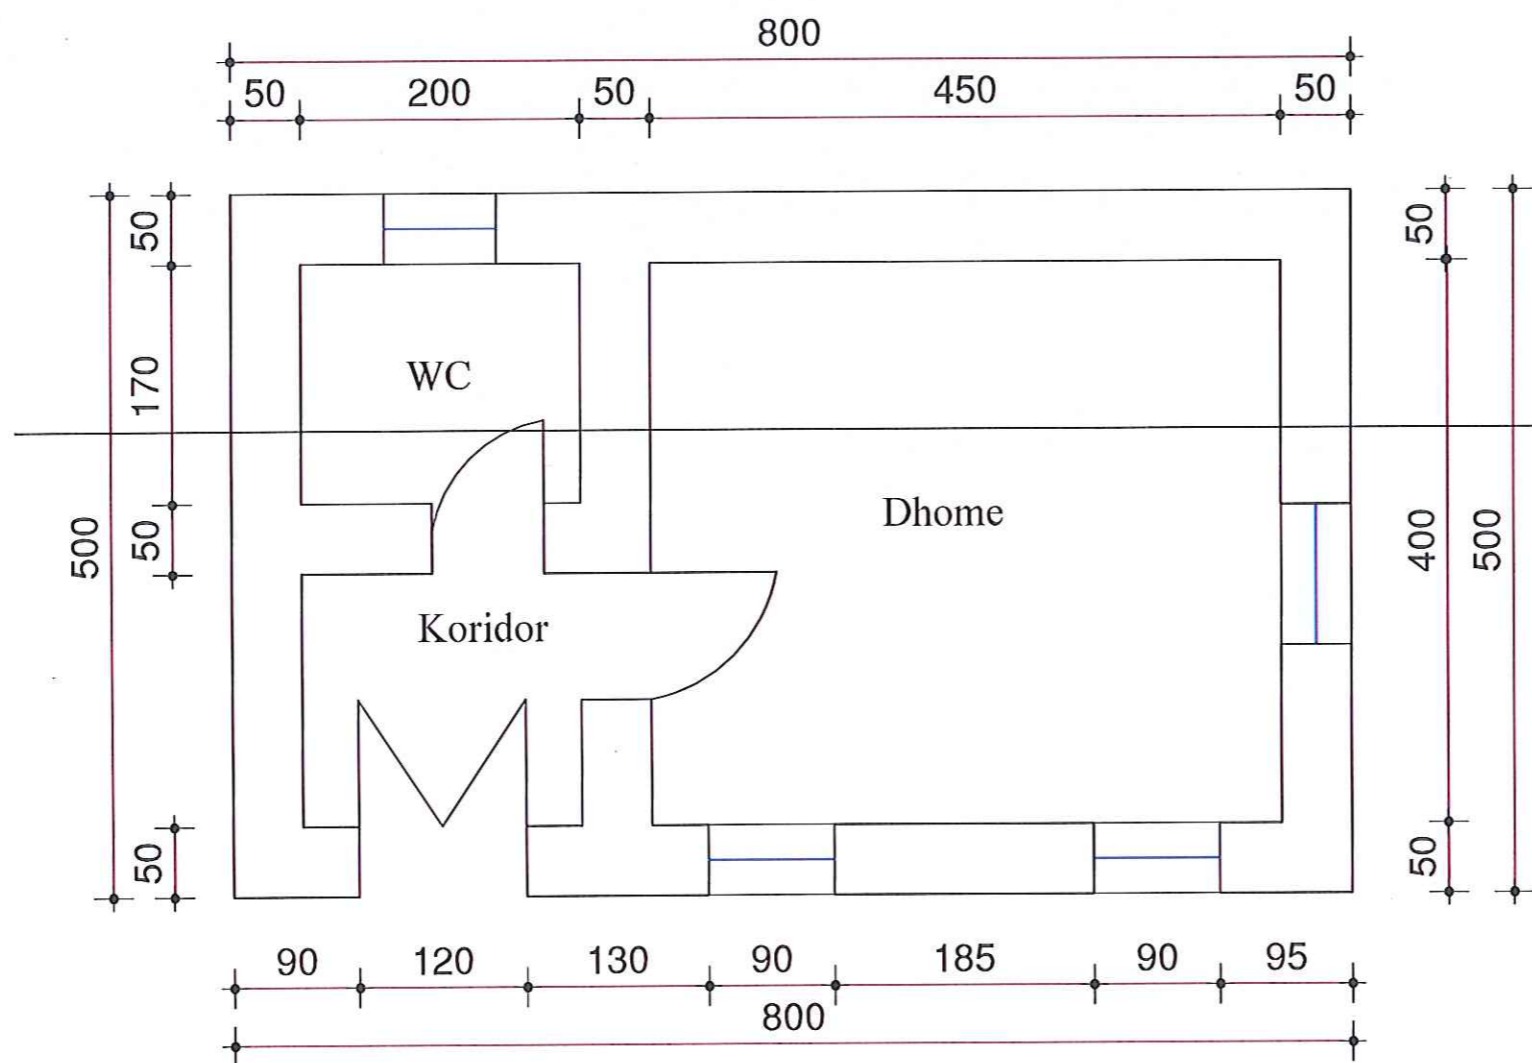

**BANESA E SHITETASIT FASLLI SOLLAKU , FSHATI VIDHAN ,NJ. ADM.
SKENDERBEGAS, BASHKIA GRAMSH**

PLANIMETRI

MIRATOHET
KRYETARI I BASHKISE
BESION AJAZI

DREJTORI
DREJTORIA E PLANIFIKIMIT
TE TERRITORIT

ING. ORGENT ÇONIKU

PUNOI

ING. EDION SHTYLLA
Ark. AMARILDO KARAJ