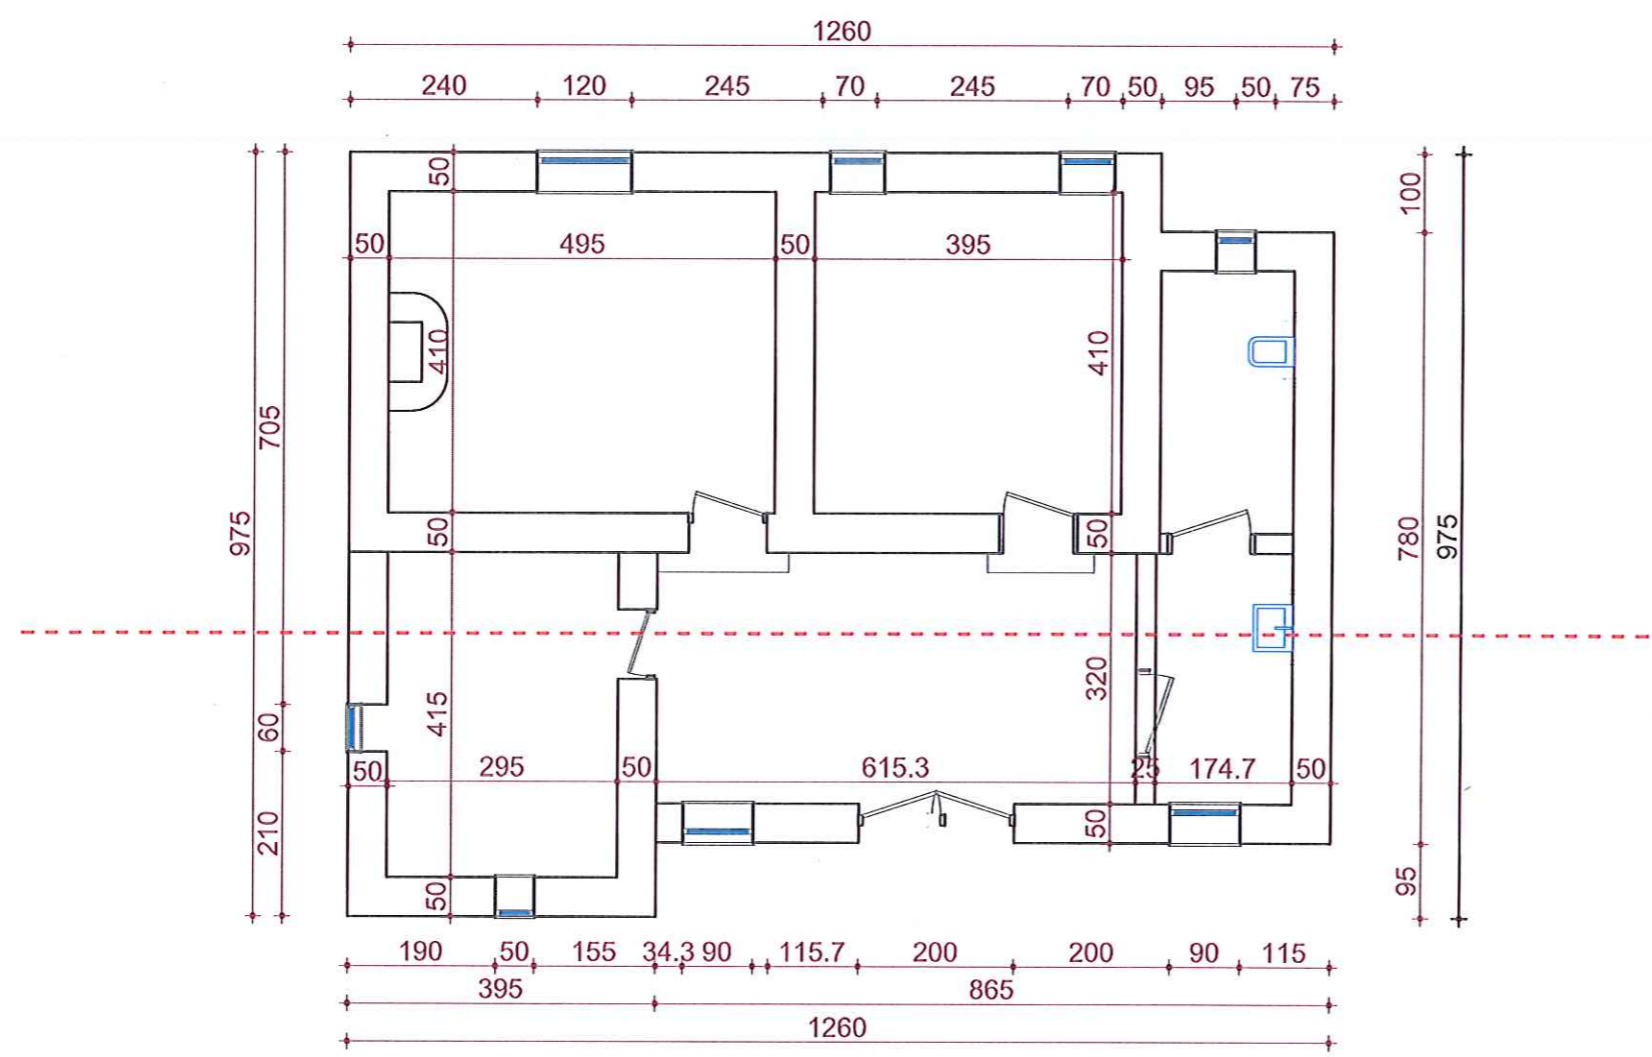

PUNOI

ING. EDION SHTYLLA
Ark. AMARILDO KARAJ

BANESA E SHETASIT ZAIM MECI, FSHATI KUKUR ,NJ. ADM. KUKUR, BASHKIA GRAMSH

PLANIMETRI

MIRATOHET
KRYETARI I BASHKISE
BESION AJAZI

DREJTORI
DREJTORIA E PLANIFIKIMIT
TE TERRITORIT