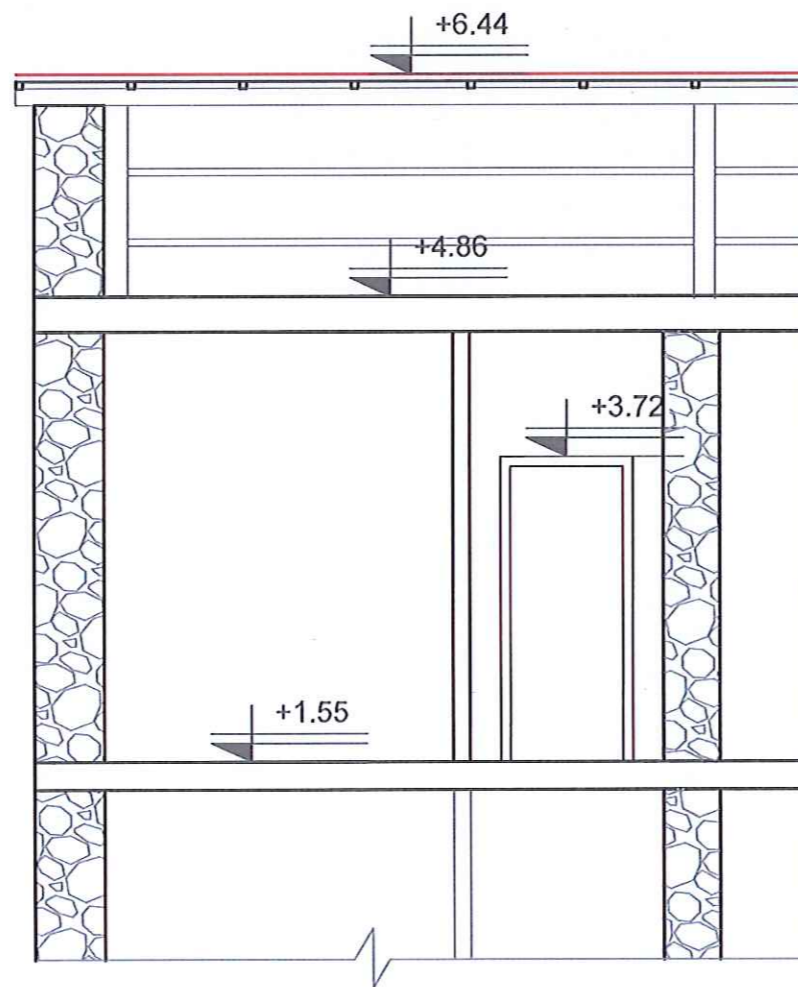

**BANESA E SHITETASIT ARTUR SARASELI, FSHATI TRASHOVIC,NJ.
ADM. PISHAJ, BASHKIA GRAMSH**

PRERJE