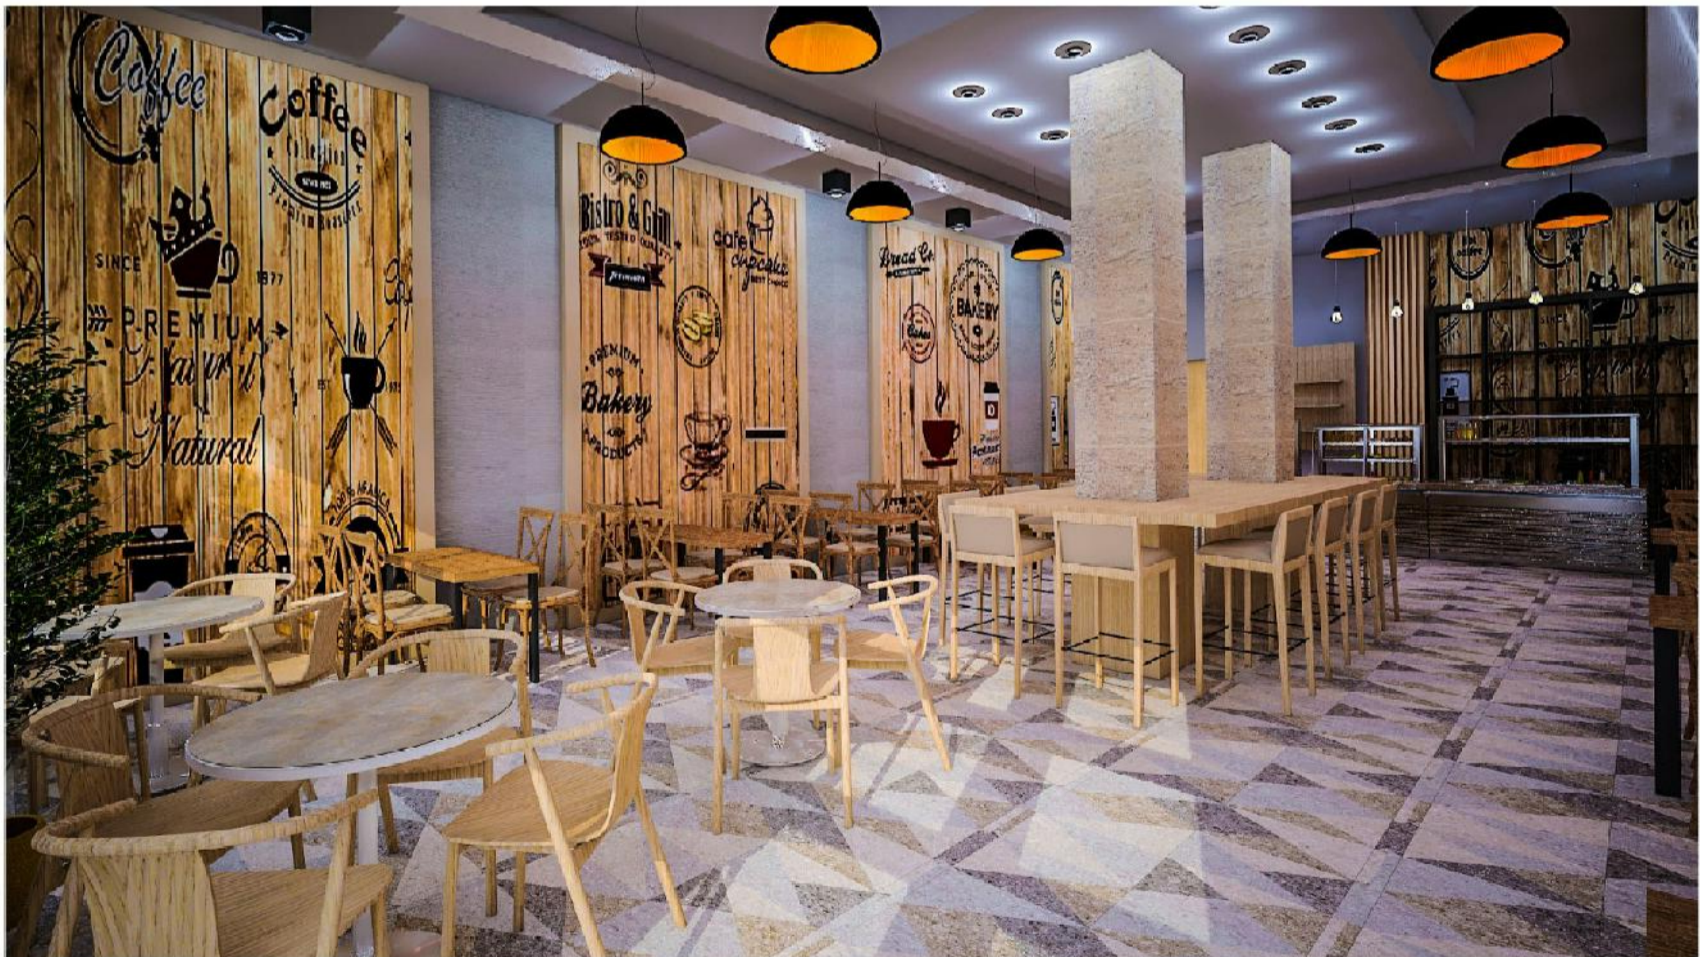

PROJEKT

OBJEKTI: PROJEKTIM INTERIER MENCA E TRAJTIMIT TË STUDENTEVE sh.a. SHKODËR