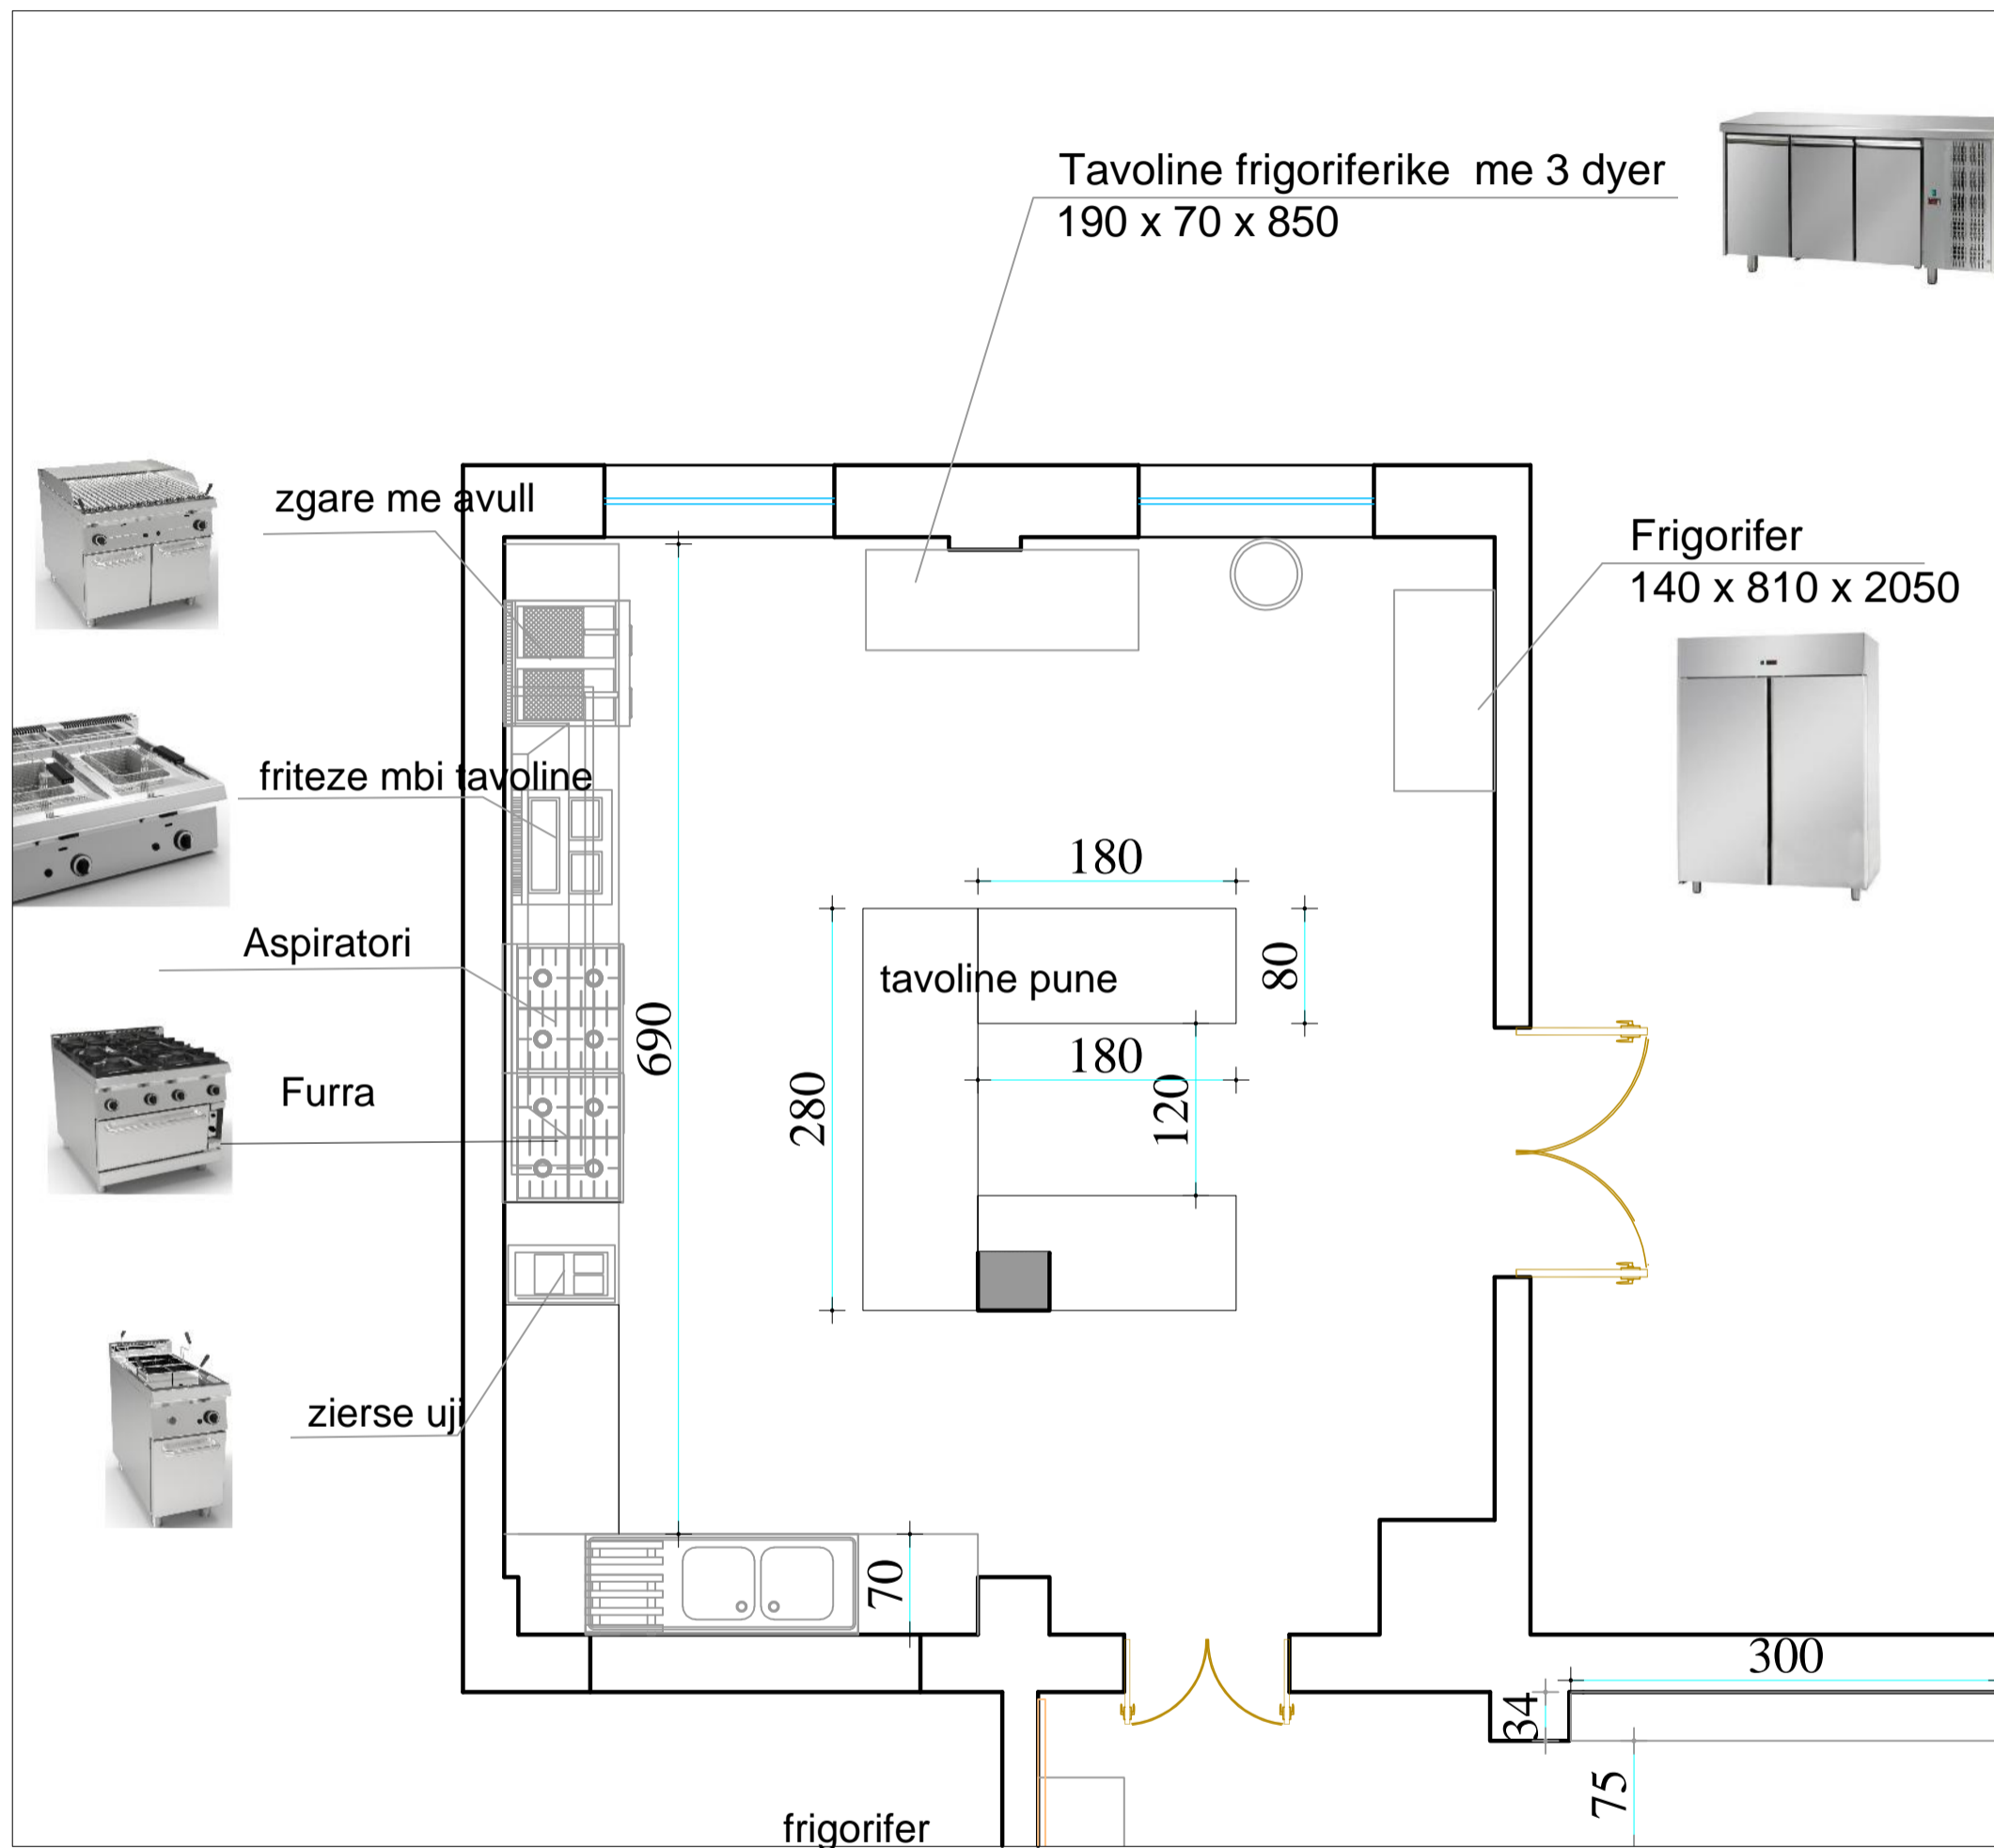

PROJEKT

OBJEKTI: PROJEKTIM INTERIER MENCA E TRAJTIMIT TË STUDENTEVE sh.a. SHKODËR

PLANIMETRIA EKZISTUESE SH 1: 75

PLANIMETRIA E MOBILIMIT SH 1: 75

PLANIMETRIA E MOBILIMIT SH 1: 75

PLANIMETRIA E NDRIÇIMIT TË TAVANIT

PLANIMETRIA E MOBILIMIT KUZHINA SH 1: 50

PLANIMETRIA E MOBILIMIT RESTORANTI SH 1: 50

PROJEKT IDE - PAMJE 3 DIMENSIONALE

Punoi:ark. Irma Temali

PAMJE

PROJEKT IDE - PAMJE 3 DIMENSIONALE

Punoi:ark. Irma Temali

PROJEKT IDE - PAMJE 3 DIMENSIONALE

Punoi:ark. Irma Temali

PROJEKT IDE - PAMJE 3 DIMENSIONALE

Punoi:ark. Irma Temali