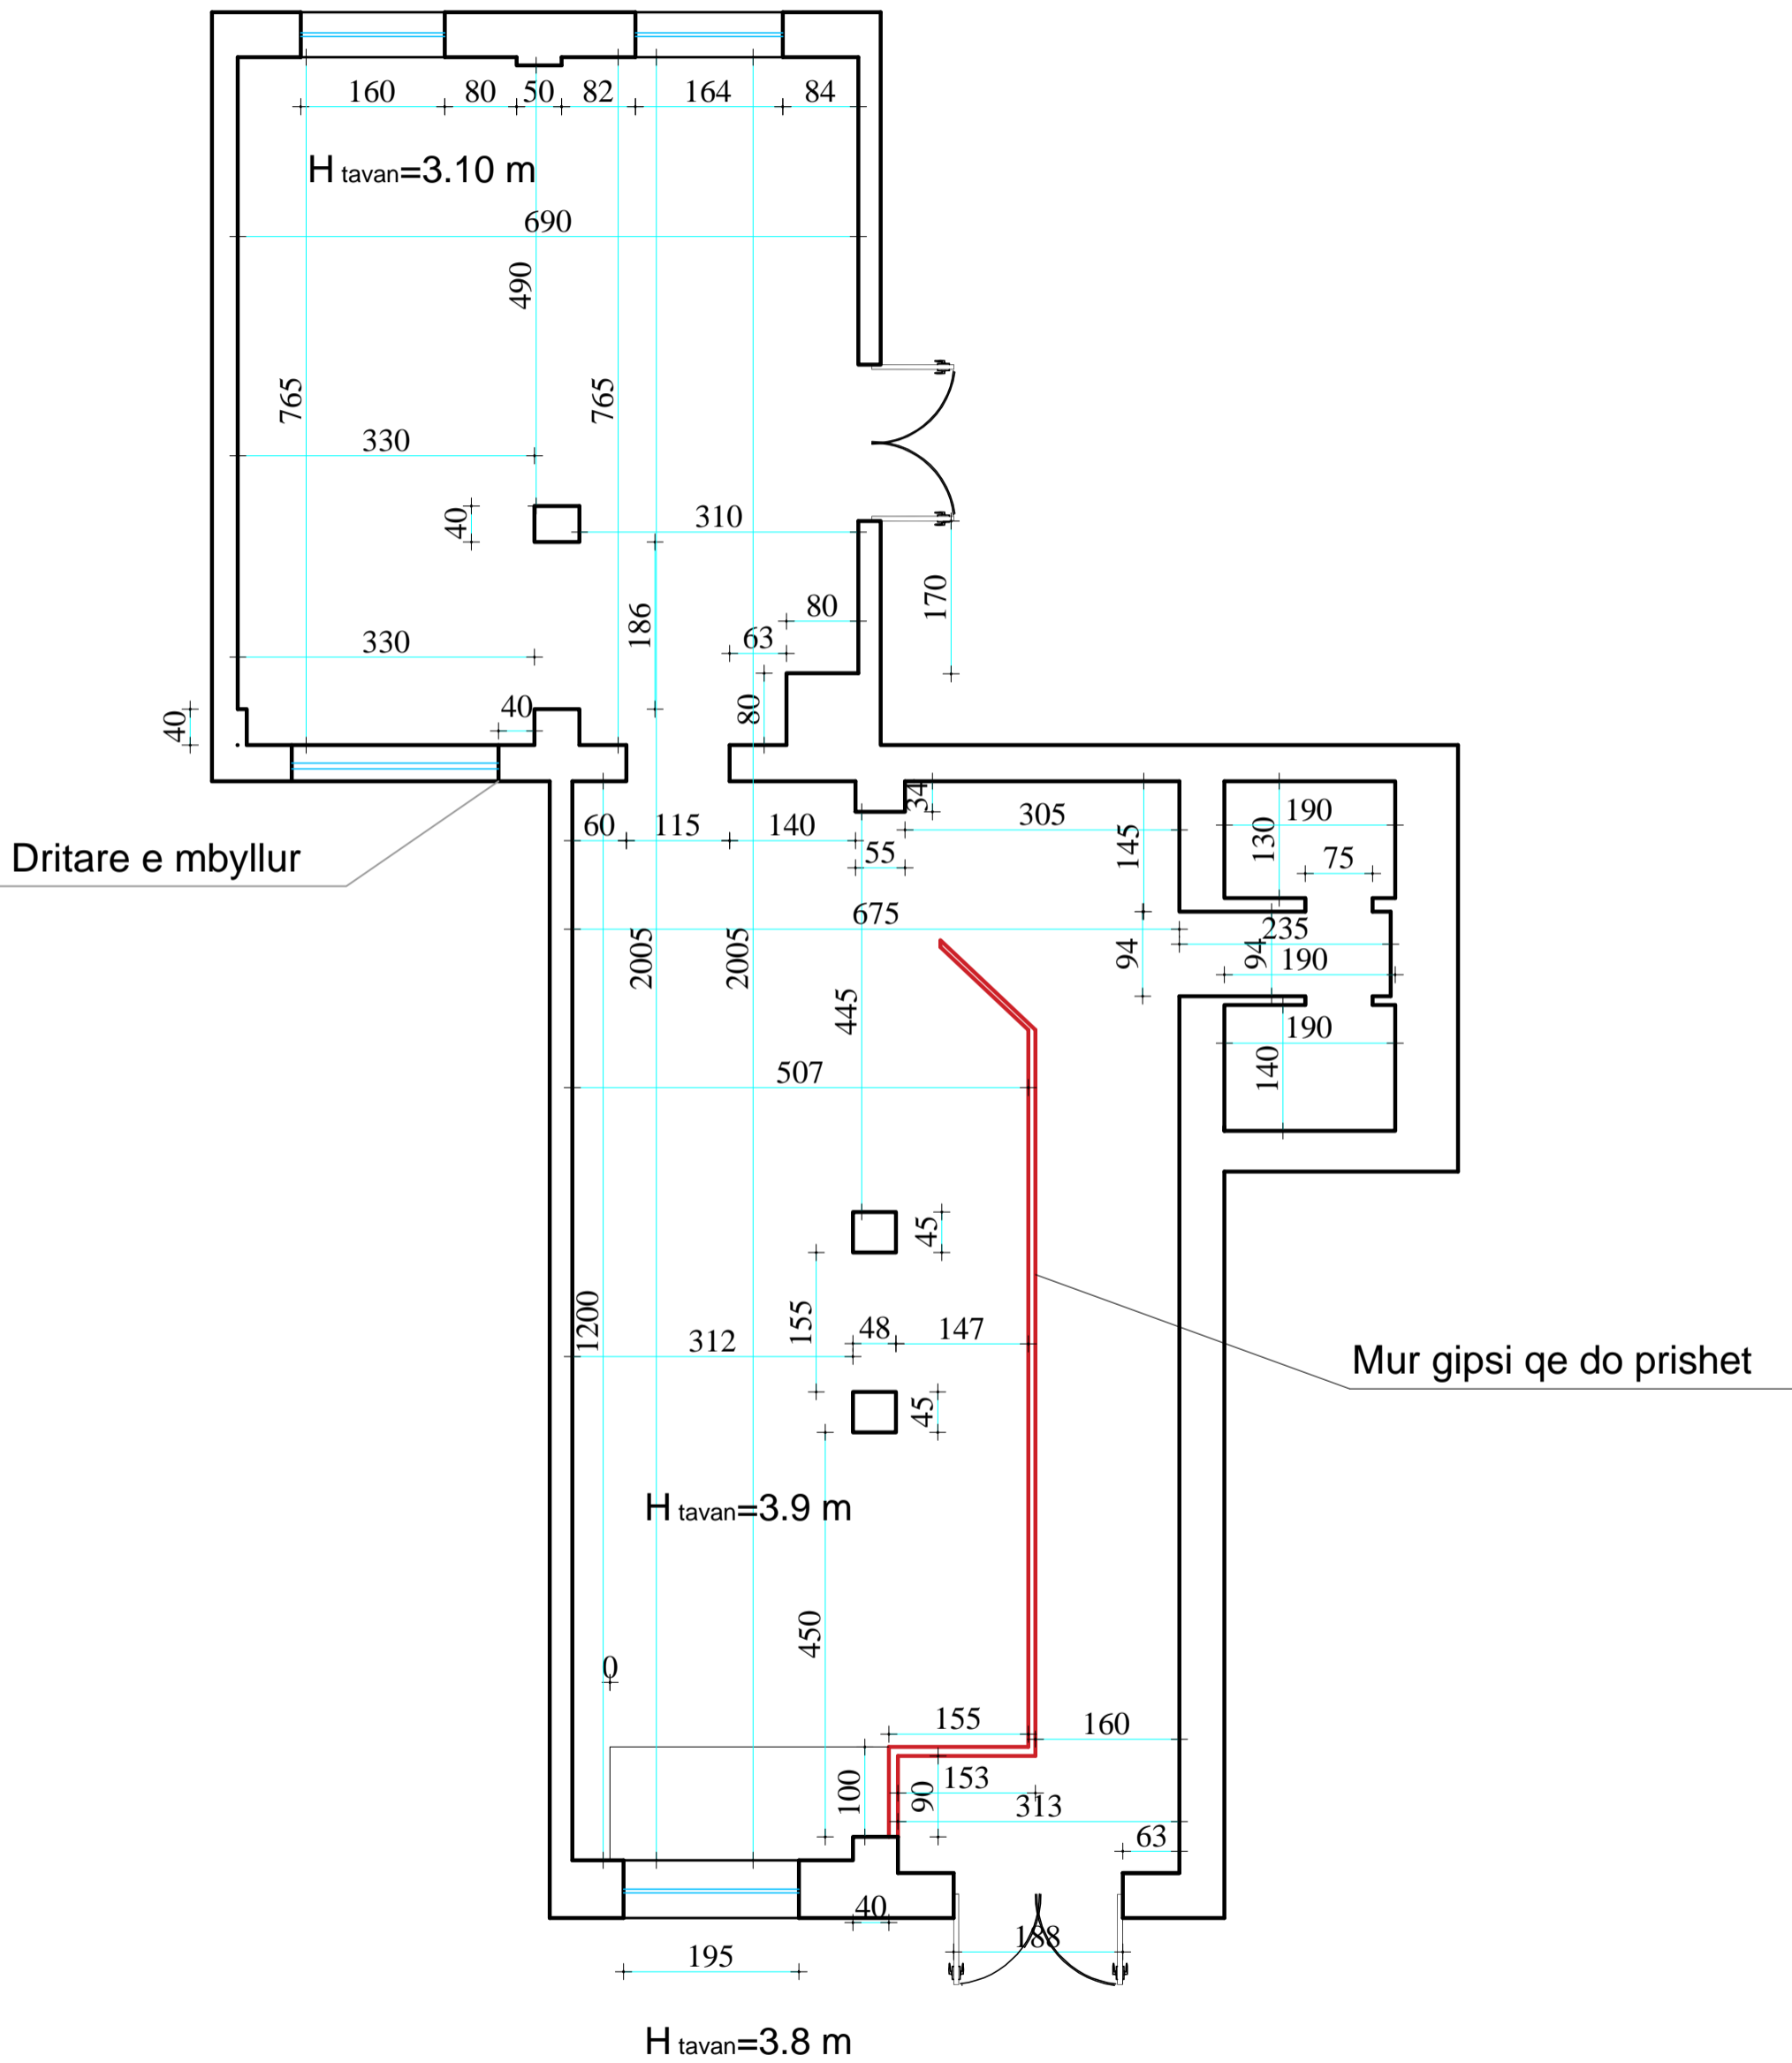

PROJEKT

OBJEKTI: PROJEKTIM INTERIER MENCA E TRAJTIMIT TË STUDENTEVE sh.a. SHKODËR

PLANIMETRIA EKZISTUESE SH 1: 75

PLANIMETRIA E MOBILIMIT SH 1: 75

PLANIMETRIA E MOBILIMIT SH 1: 75

PLANIMETRIA E NDRIÇIMIT TË TAVANIT

PLANIMETRIA E MOBILIMIT KUZHINA SH 1: 50

PLANIMETRIA E MOBILIMIT RESTORANTI SH 1: 50

PROJEKT IDE - PAMJE 3 DIMENSIONALE

Punoi:ark. Irma Temali

PAMJE

PROJEKT IDE - PAMJE 3 DIMENSIONALE

Punoi:ark. Irma Temali

PROJEKT IDE - PAMJE 3 DIMENSIONALE

Punoi:ark. Irma Temali

PROJEKT IDE - PAMJE 3 DIMENSIONALE

Punoi:ark. Irma Temali