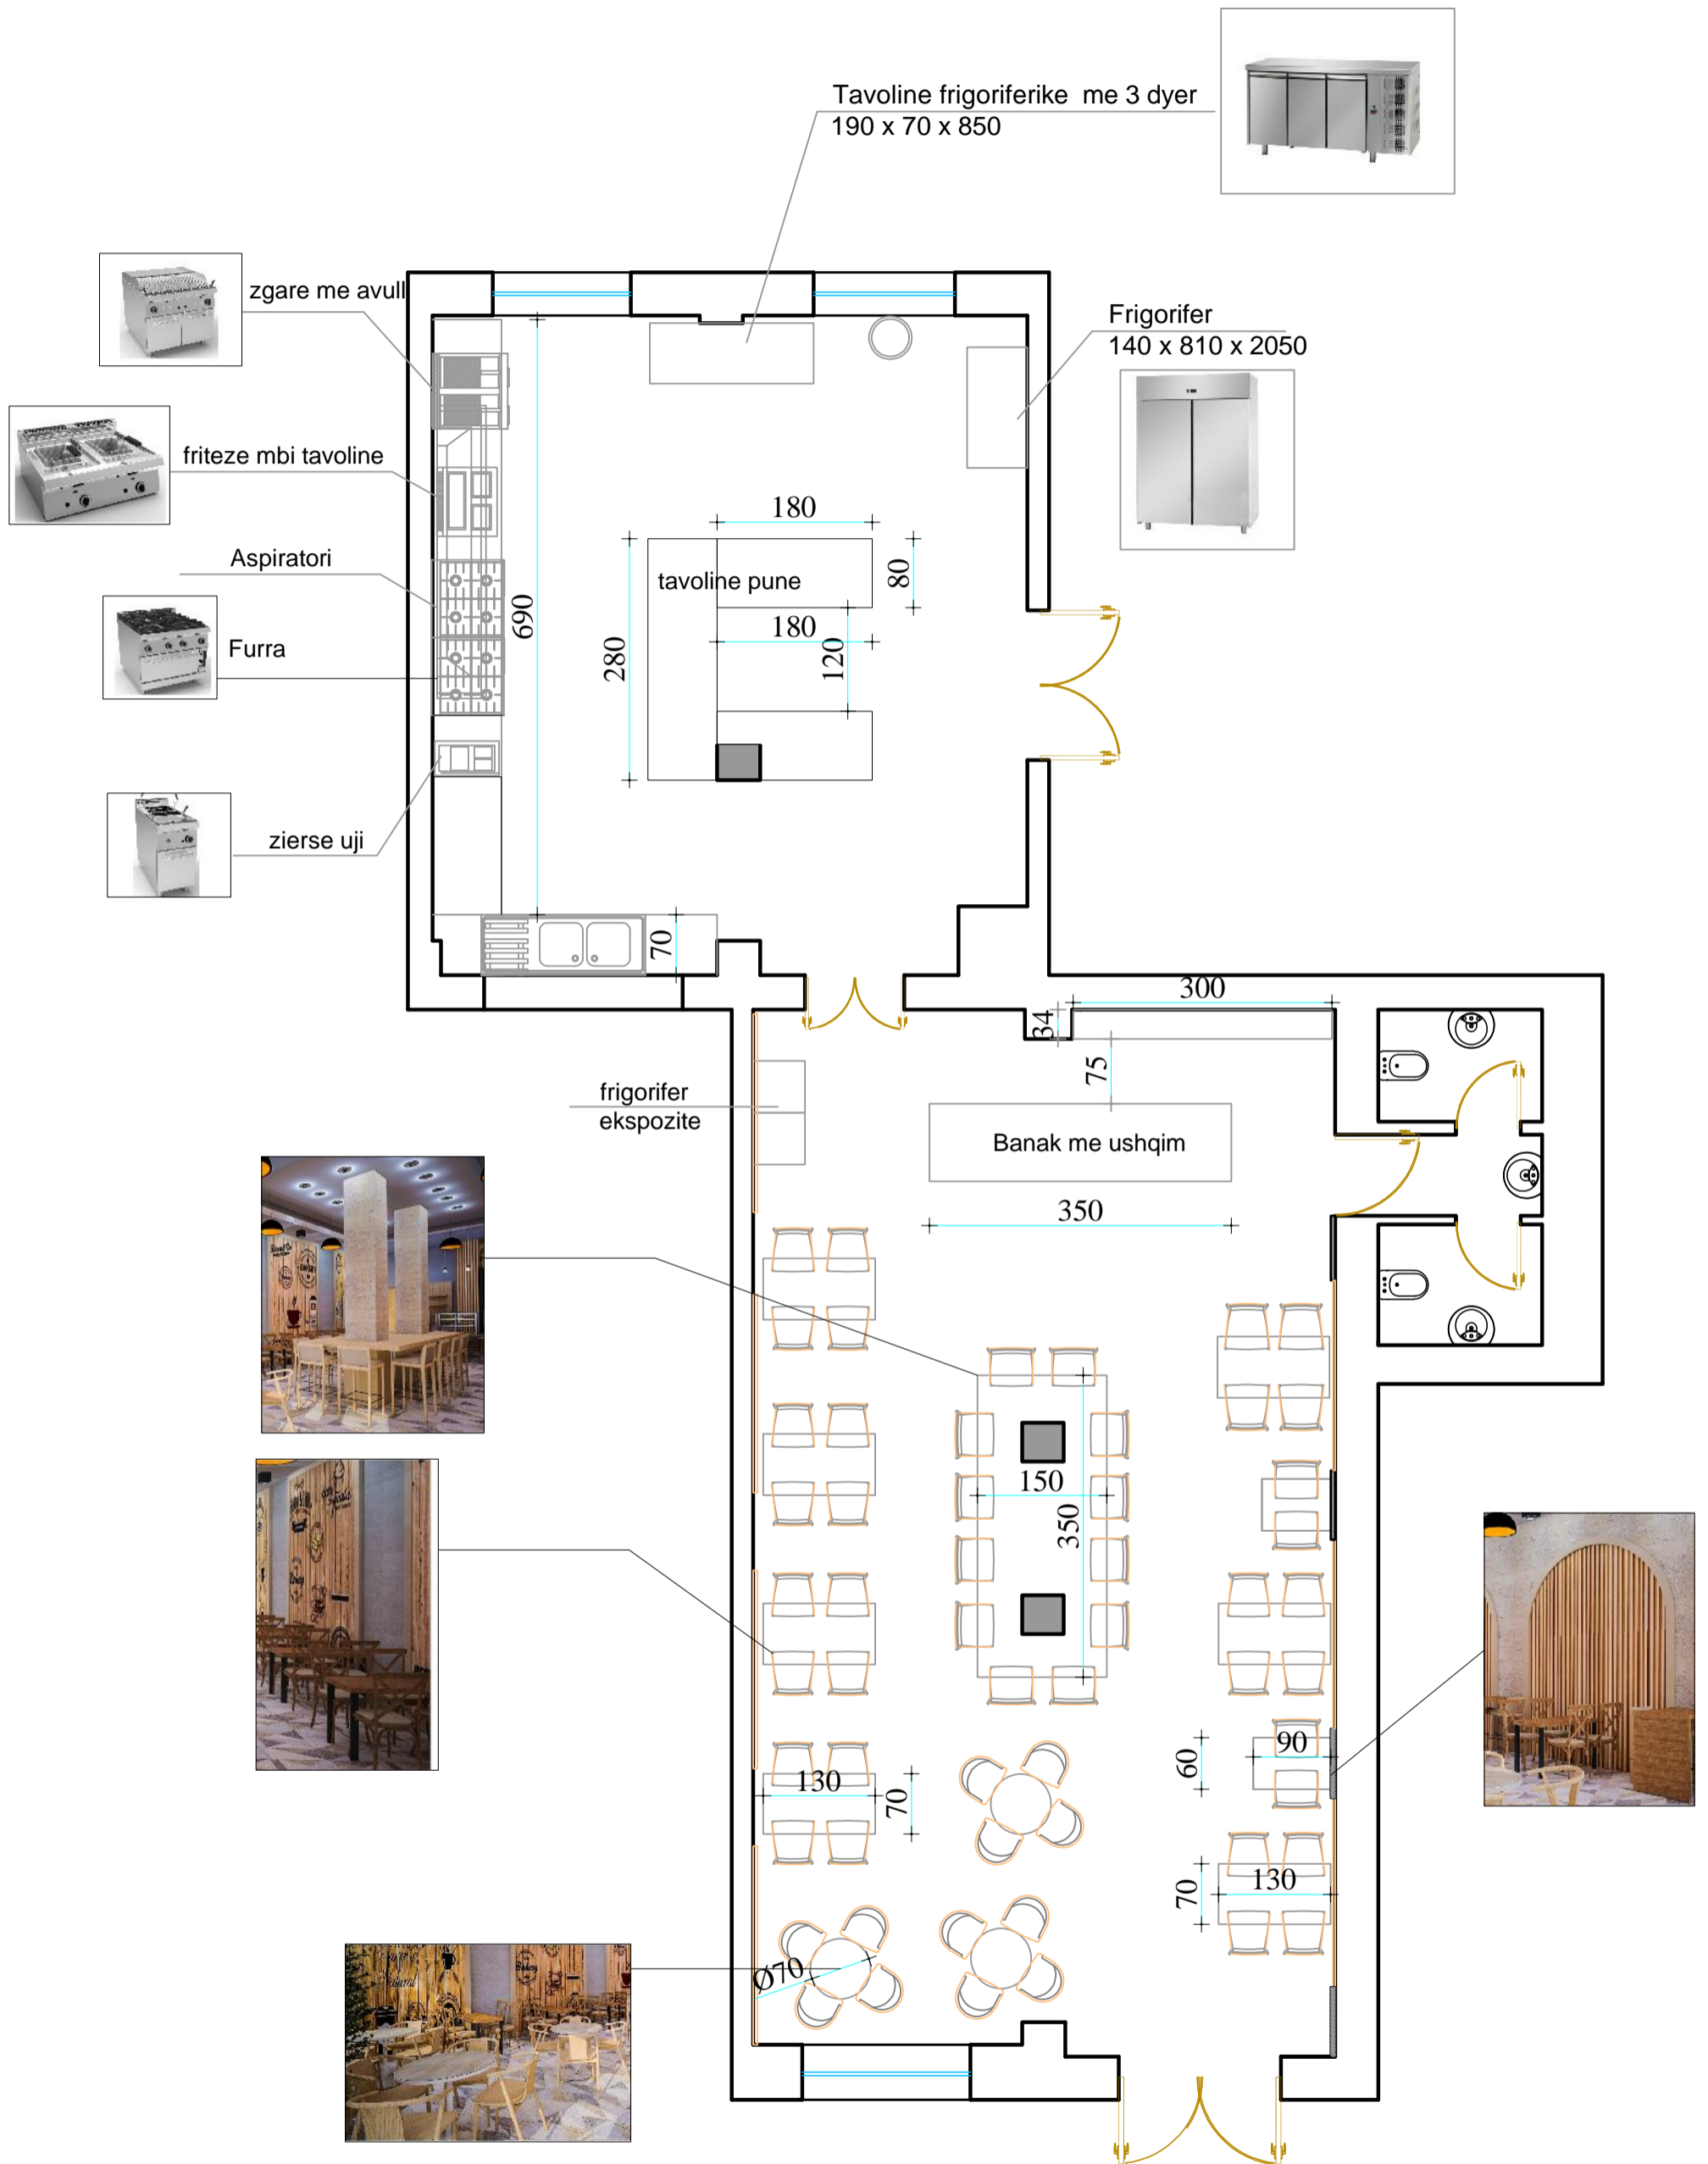

PROJEKT

OBJEKTI: PROJEKTIM INTERIER MENCA E TRAJTIMIT TË STUDENTEVE sh.a. SHKODËR

PLANIMETRIA EKZISTUESE SH 1: 75

PLANIMETRIA E MOBILIMIT SH 1: 75

PLANIMETRIA E MOBILIMIT SH 1: 75

PLANIMETRIA E NDRIÇIMIT TË TAVANIT

PLANIMETRIA E MOBILIMIT KUZHINA SH 1: 50

PLANIMETRIA E MOBILIMIT RESTORANTI SH 1: 50

PROJEKT IDE - PAMJE 3 DIMENSIONALE

Punoi:ark. Irma Temali

PAMJE

PROJEKT IDE - PAMJE 3 DIMENSIONALE

Punoi:ark. Irma Temali

PROJEKT IDE - PAMJE 3 DIMENSIONALE

Punoi:ark. Irma Temali

PROJEKT IDE - PAMJE 3 DIMENSIONALE

Punoi:ark. Irma Temali