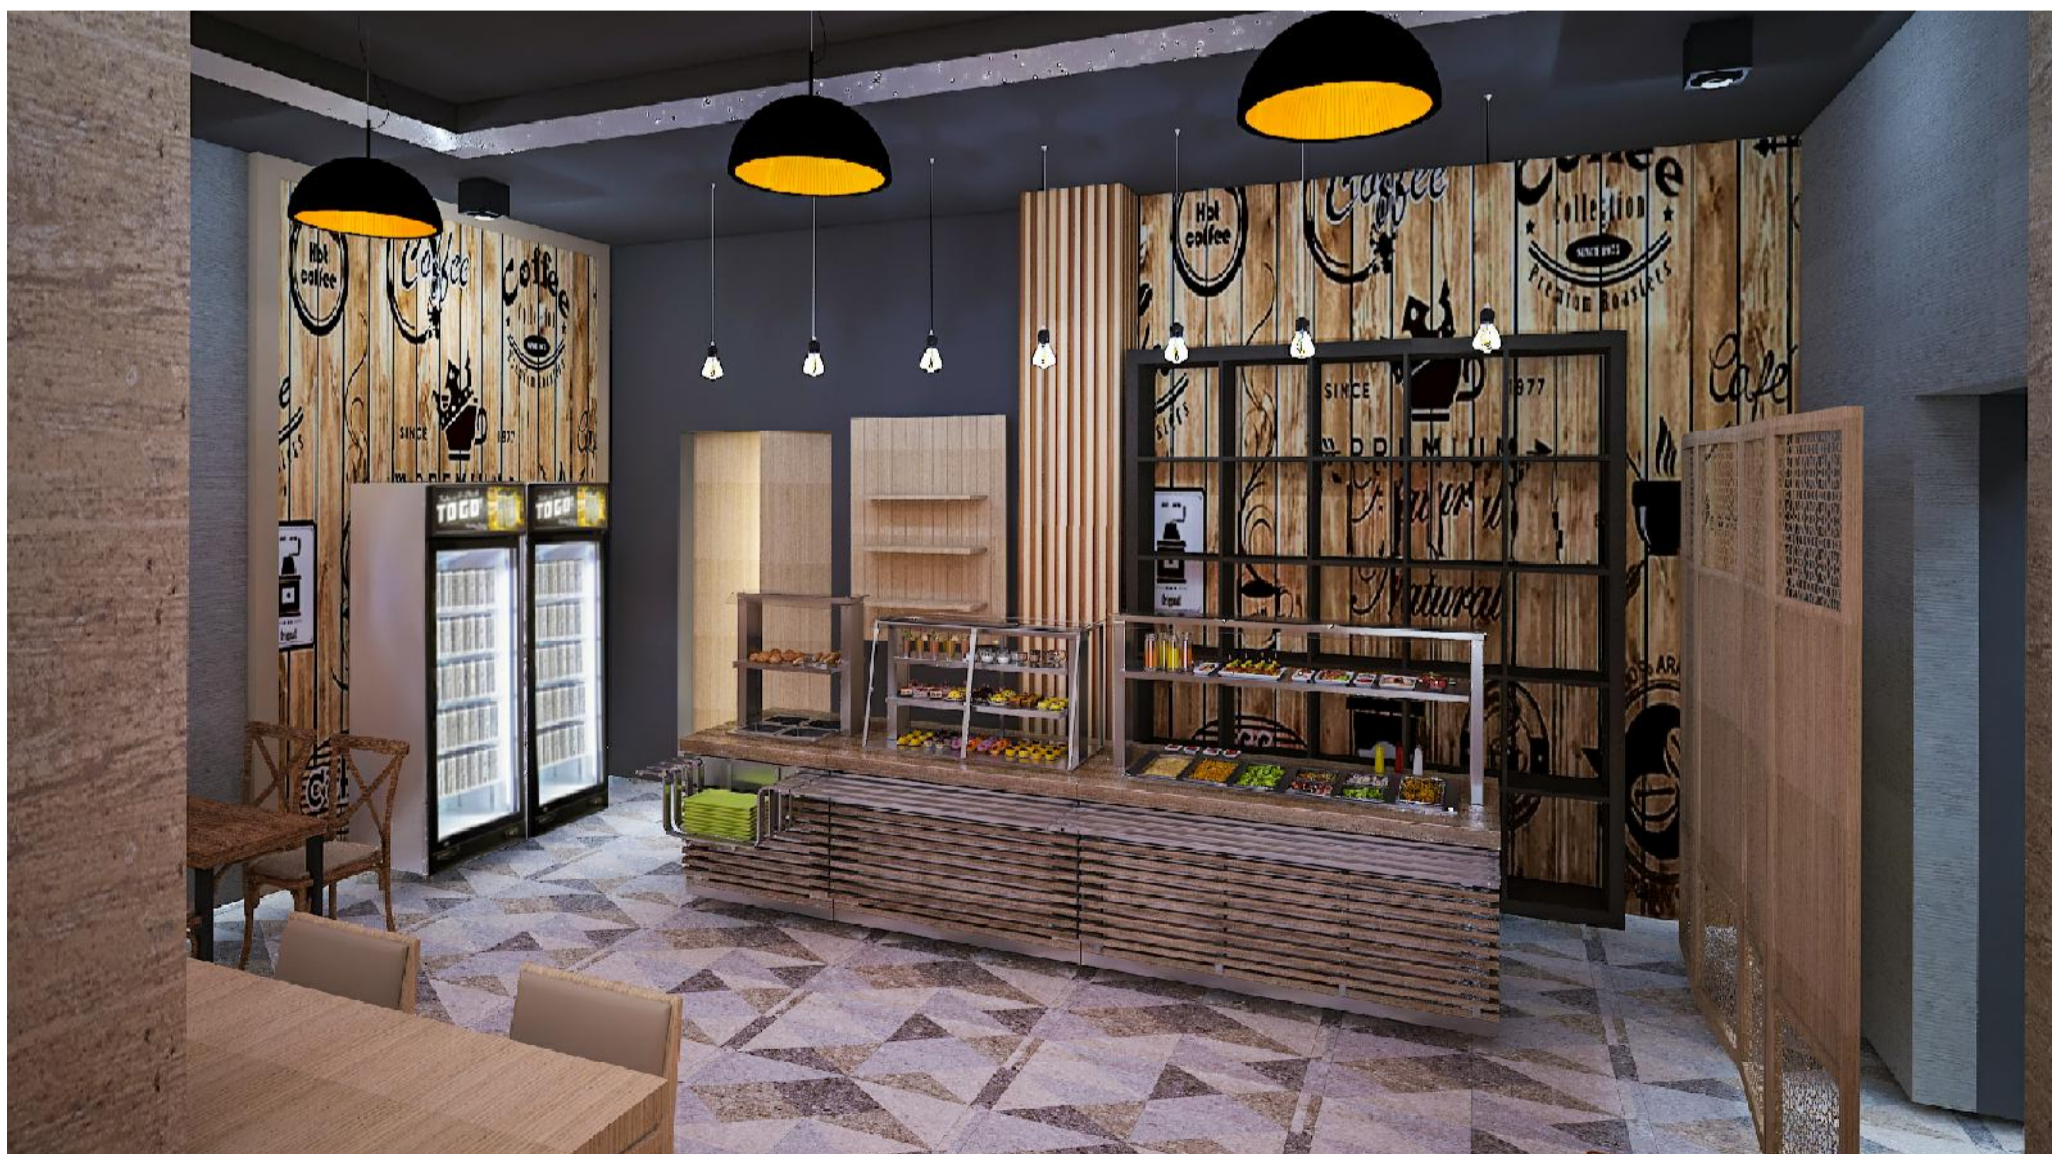

PLANIMETRIA E MOBILIMIT KUZHINA SH 1: 50

PLANIMETRIA E MOBILIMIT RESTORANTI SH 1: 50

PROJEKT IDE - PAMJE 3 DIMENSIONALE

Punoi:ark. Irma Temali

PAMJE

PROJEKT IDE - PAMJE 3 DIMENSIONALE

Punoi:ark. Irma Temali