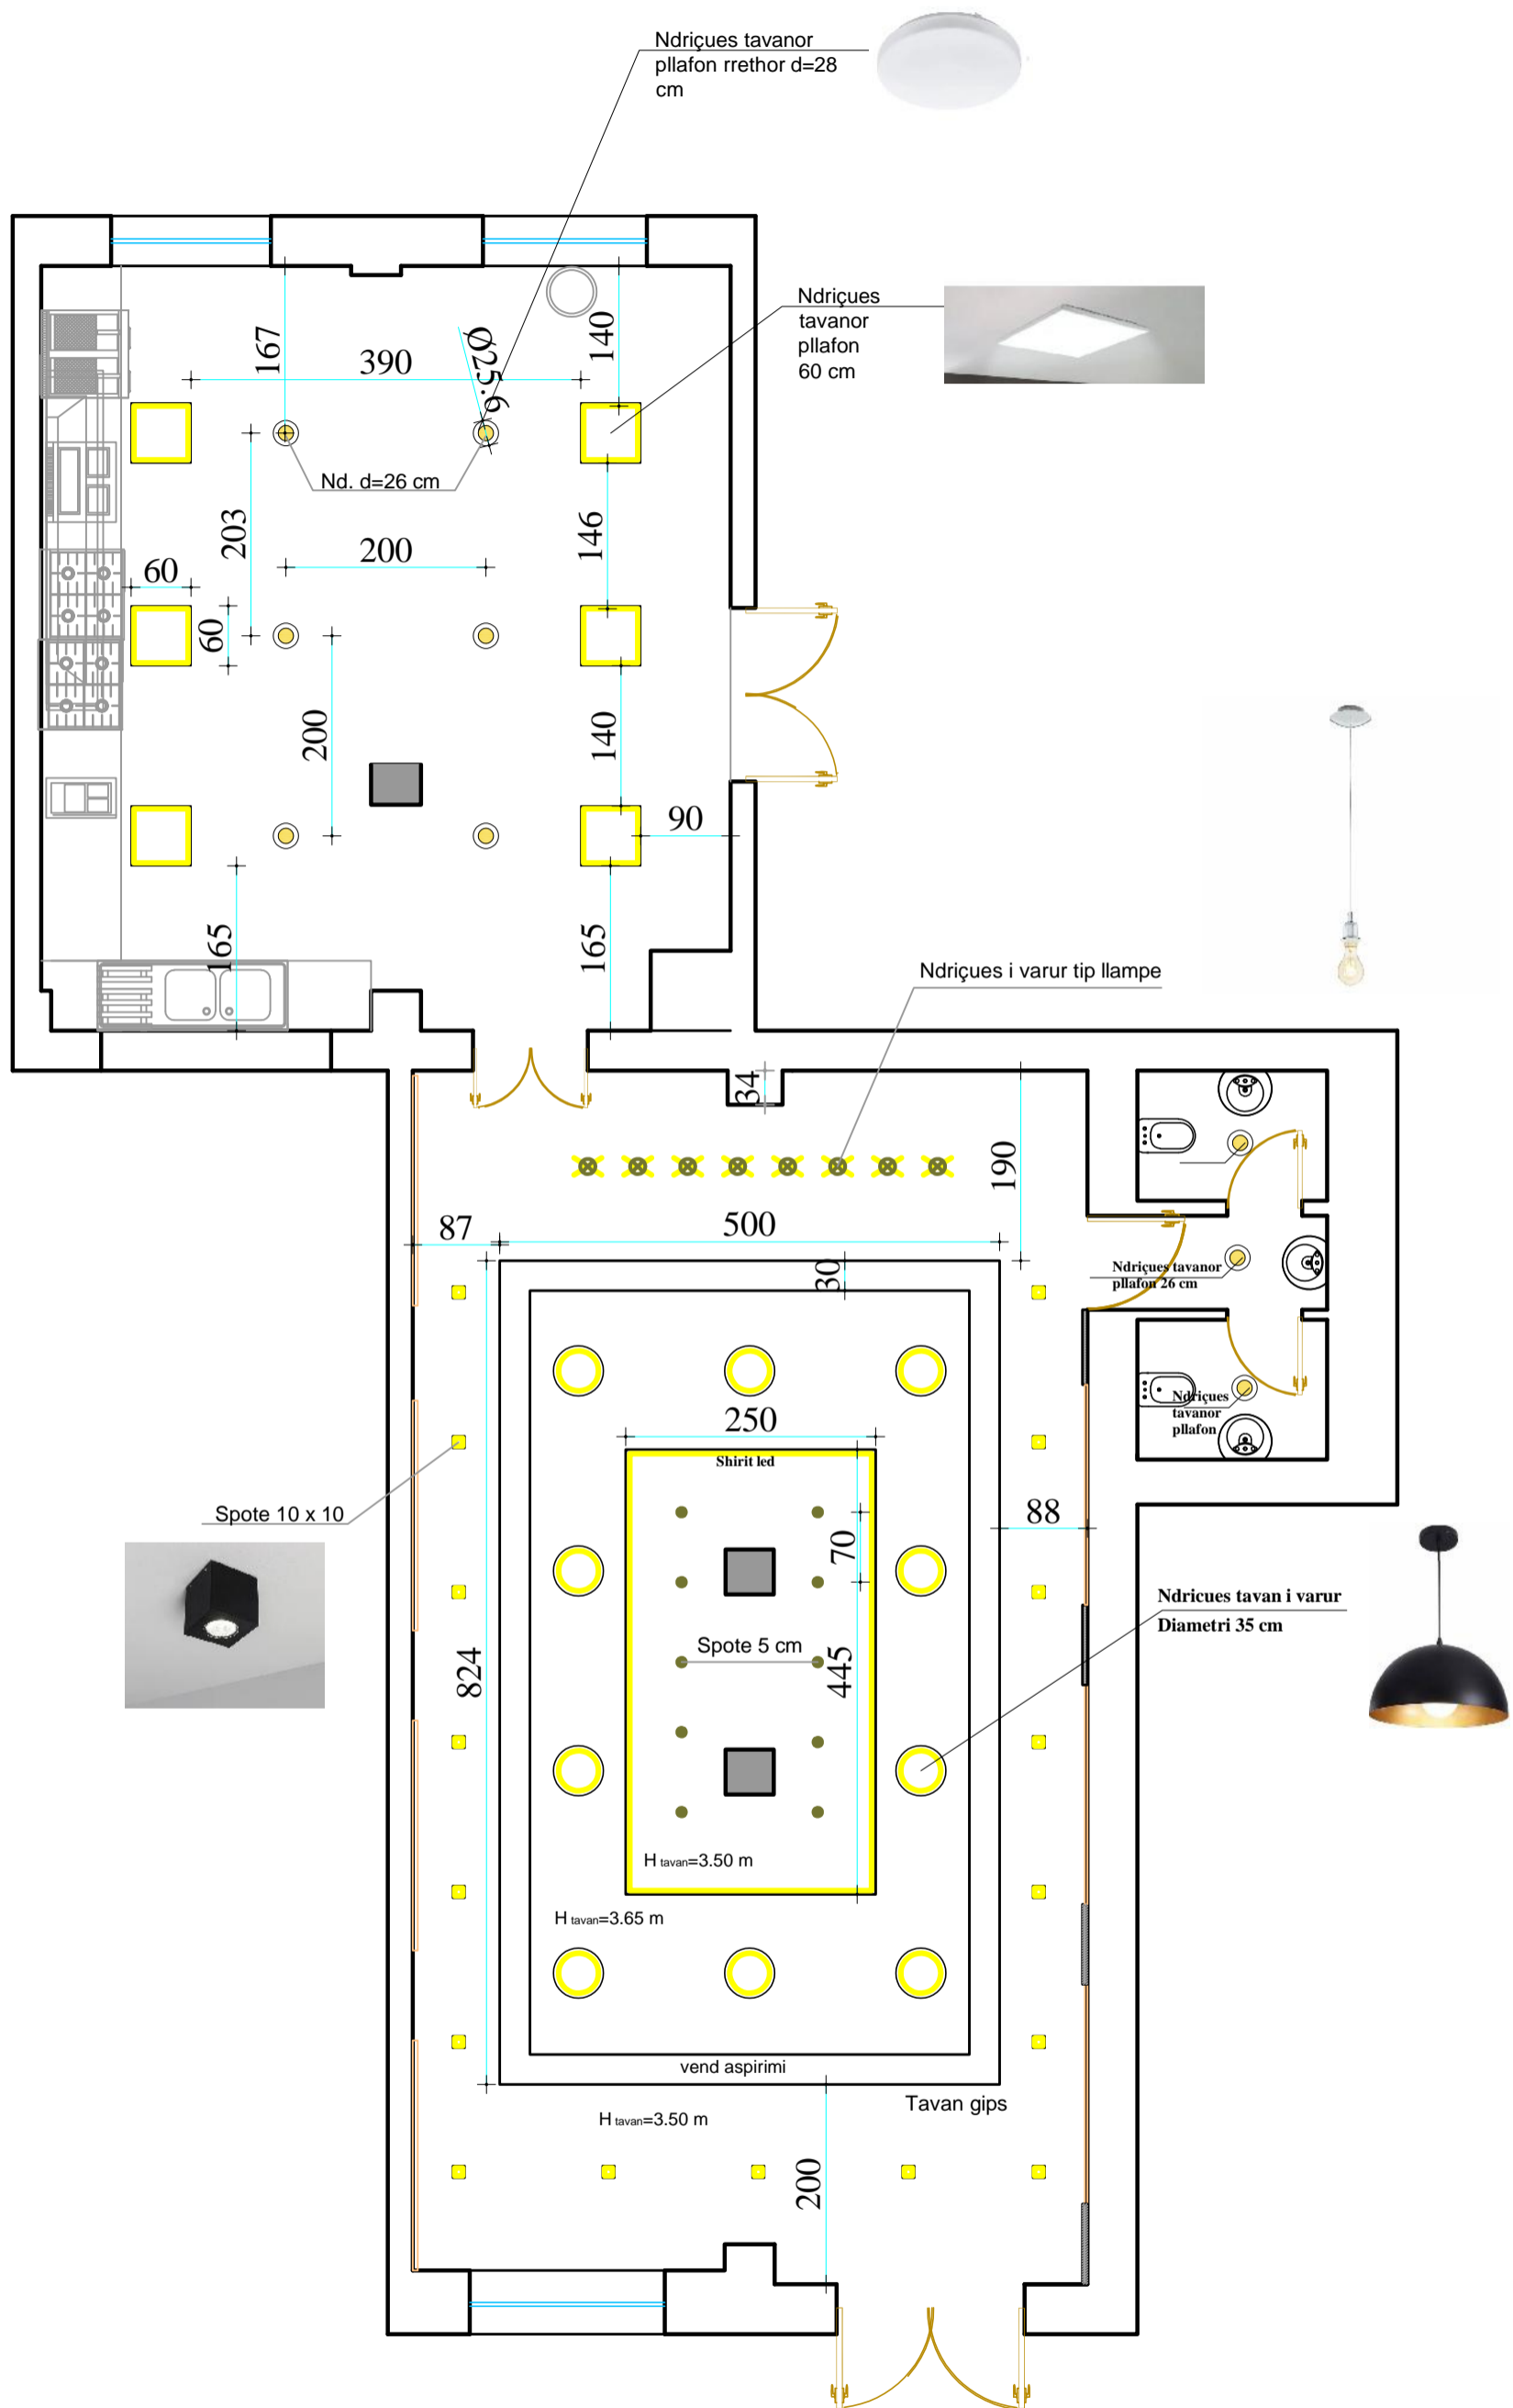

PROJEKT

OBJEKTI: PROJEKTIM INTERIER MENCA E TRAJTIMIT TË STUDENTEVE sh.a. SHKODËR

PLANIMETRIA EKZISTUESE SH 1: 75

PLANIMETRIA E MOBILIMIT SH 1: 75

PLANIMETRIA E MOBILIMIT SH 1: 75

PLANIMETRIA E NDRIÇIMIT TË TAVANIT

PLANIMETRIA E MOBILIMIT KUZHINA SH 1: 50

PLANIMETRIA E MOBILIMIT RESTORANTI SH 1: 50

PROJEKT IDE - PAMJE 3 DIMENSIONALE

Punoi:ark. Irma Temali

PAMJE

PROJEKT IDE - PAMJE 3 DIMENSIONALE

Punoi:ark. Irma Temali

PROJEKT IDE - PAMJE 3 DIMENSIONALE

Punoi:ark. Irma Temali

PROJEKT IDE - PAMJE 3 DIMENSIONALE

Punoi:ark. Irma Temali