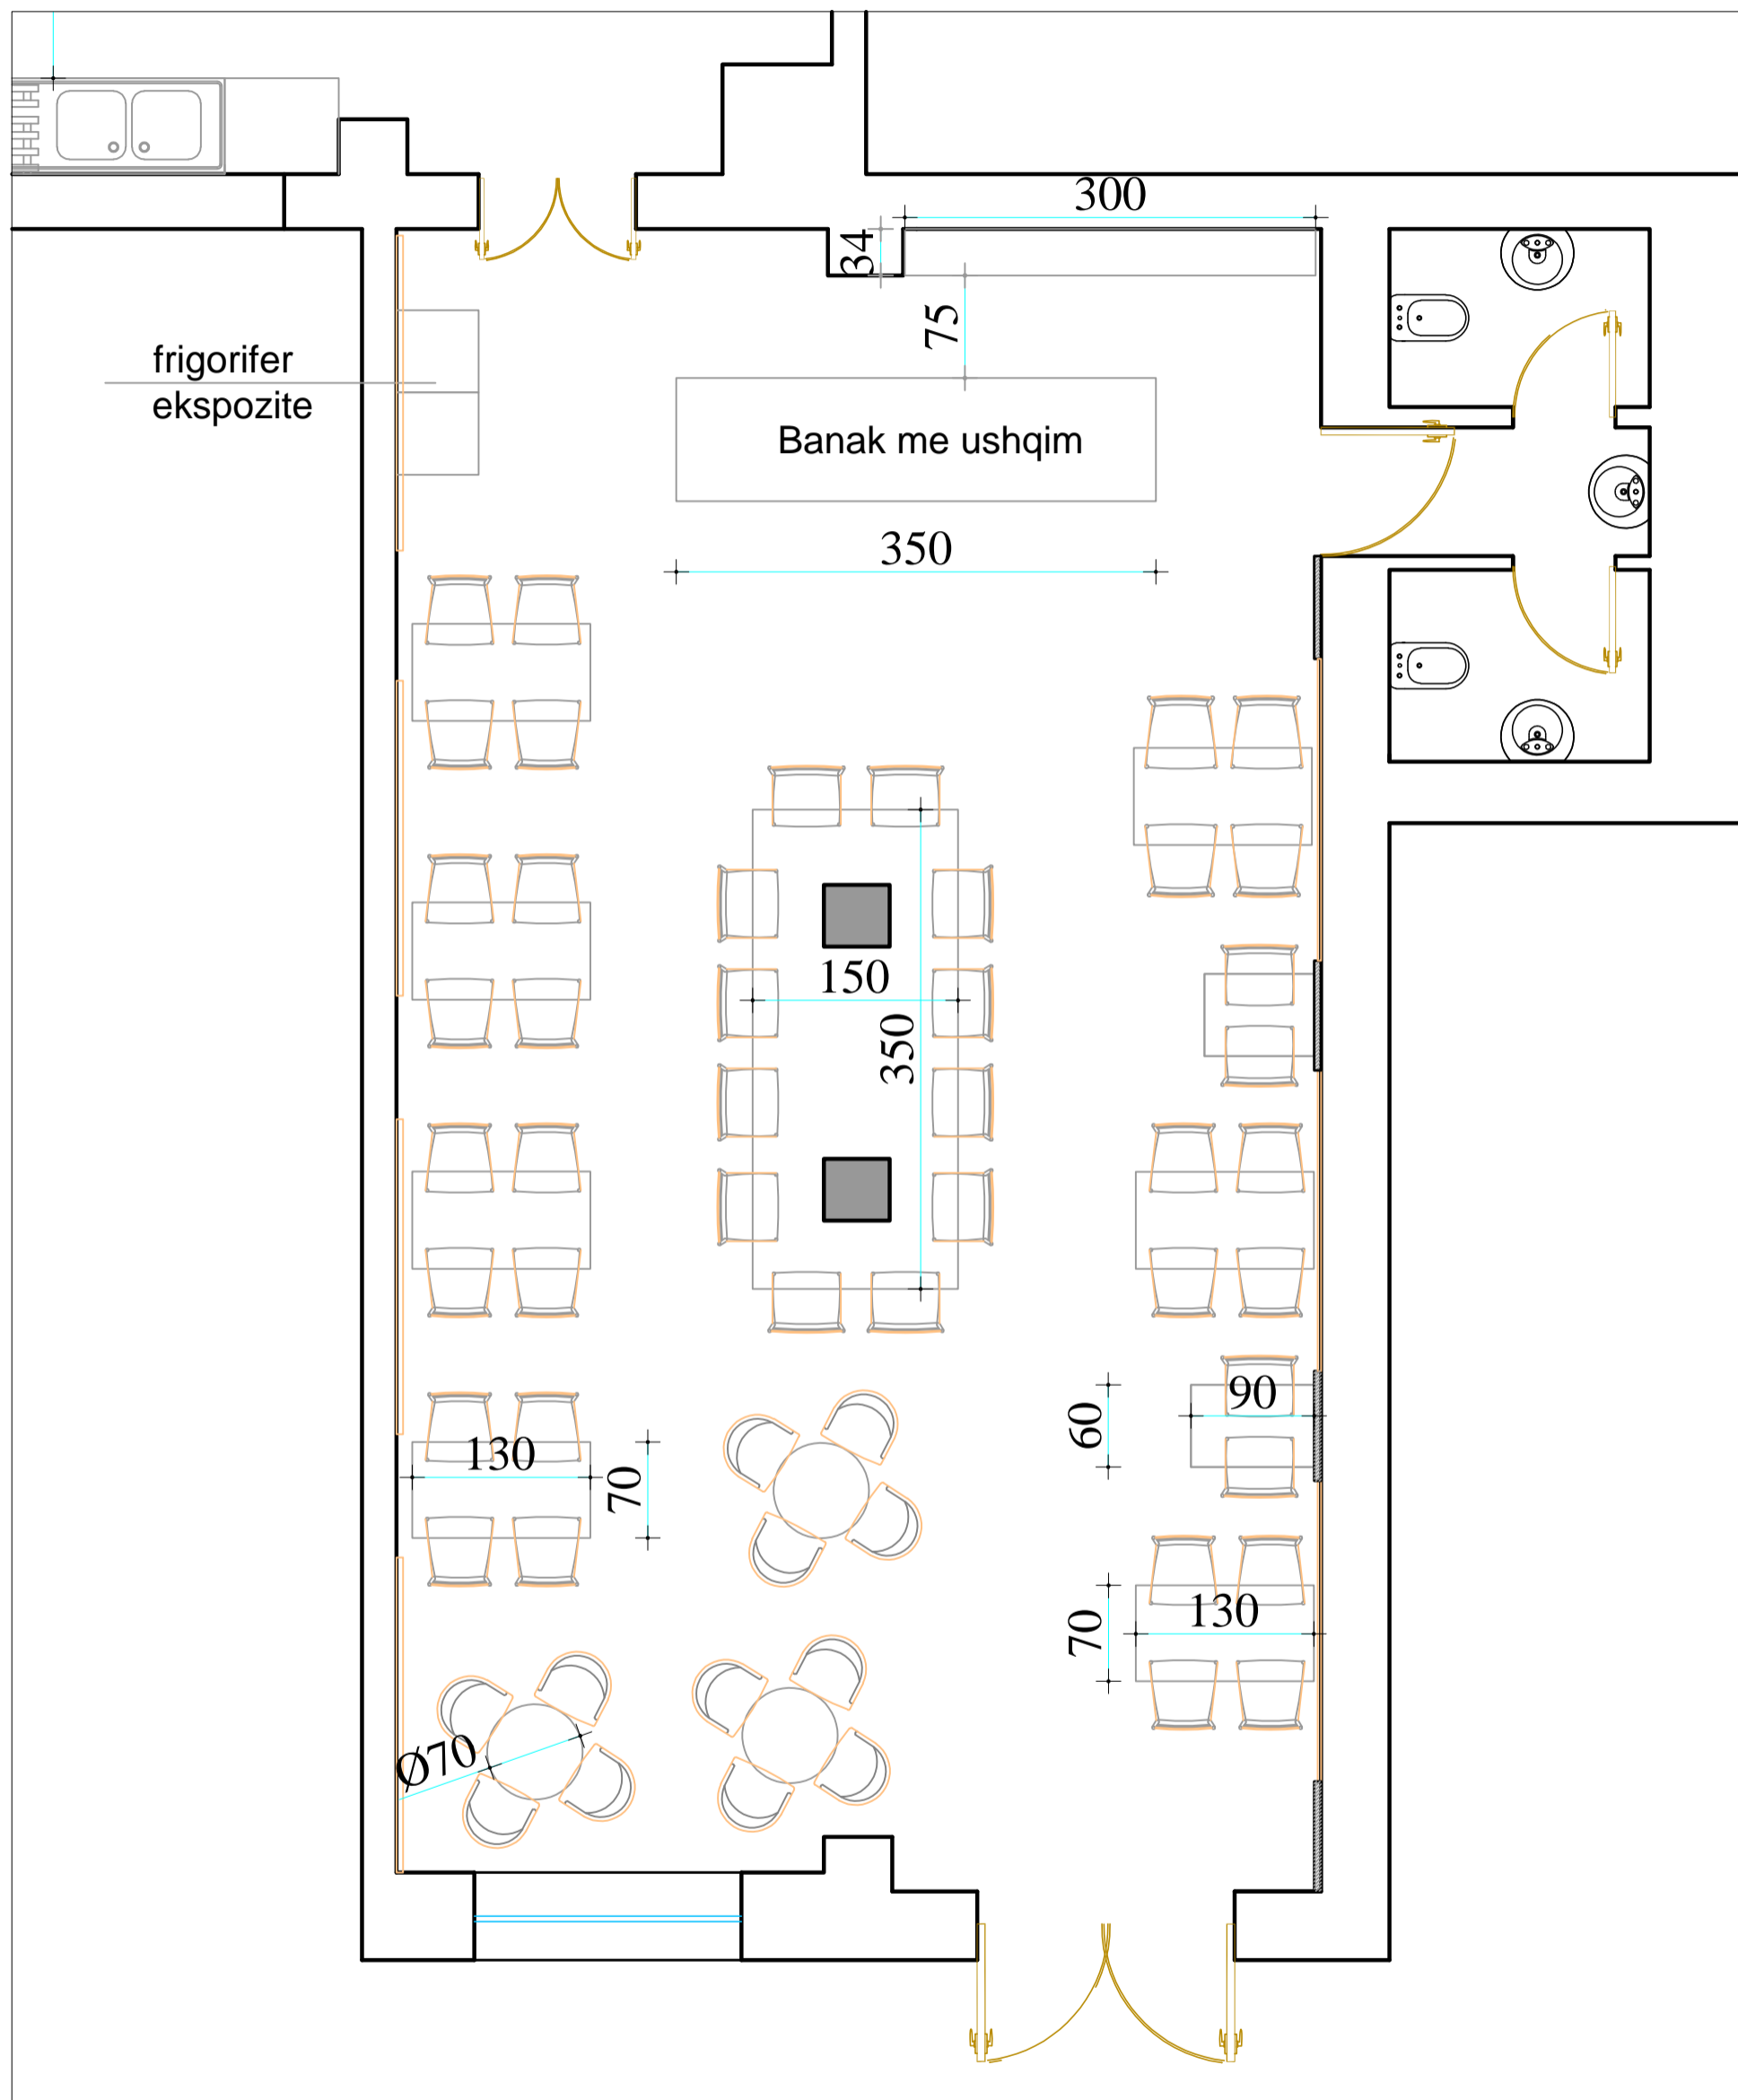

PROJEKT

OBJEKTI: PROJEKTIM INTERIER MENCA E TRAJTIMIT TË STUDENTEVE sh.a. SHKODËR

PLANIMETRIA EKZISTUESE SH 1: 75

PLANIMETRIA E MOBILIMIT SH 1: 75

PLANIMETRIA E MOBILIMIT SH 1: 75

PLANIMETRIA E NDRIÇIMIT TË TAVANIT

PLANIMETRIA E MOBILIMIT KUZHINA SH 1: 50

PLANIMETRIA E MOBILIMIT RESTORANTI SH 1: 50

PROJEKT IDE - PAMJE 3 DIMENSIONALE

Punoi:ark. Irma Temali

PAMJE

PROJEKT IDE - PAMJE 3 DIMENSIONALE

Punoi:ark. Irma Temali

PROJEKT IDE - PAMJE 3 DIMENSIONALE

Punoi:ark. Irma Temali

PROJEKT IDE - PAMJE 3 DIMENSIONALE

Punoi:ark. Irma Temali