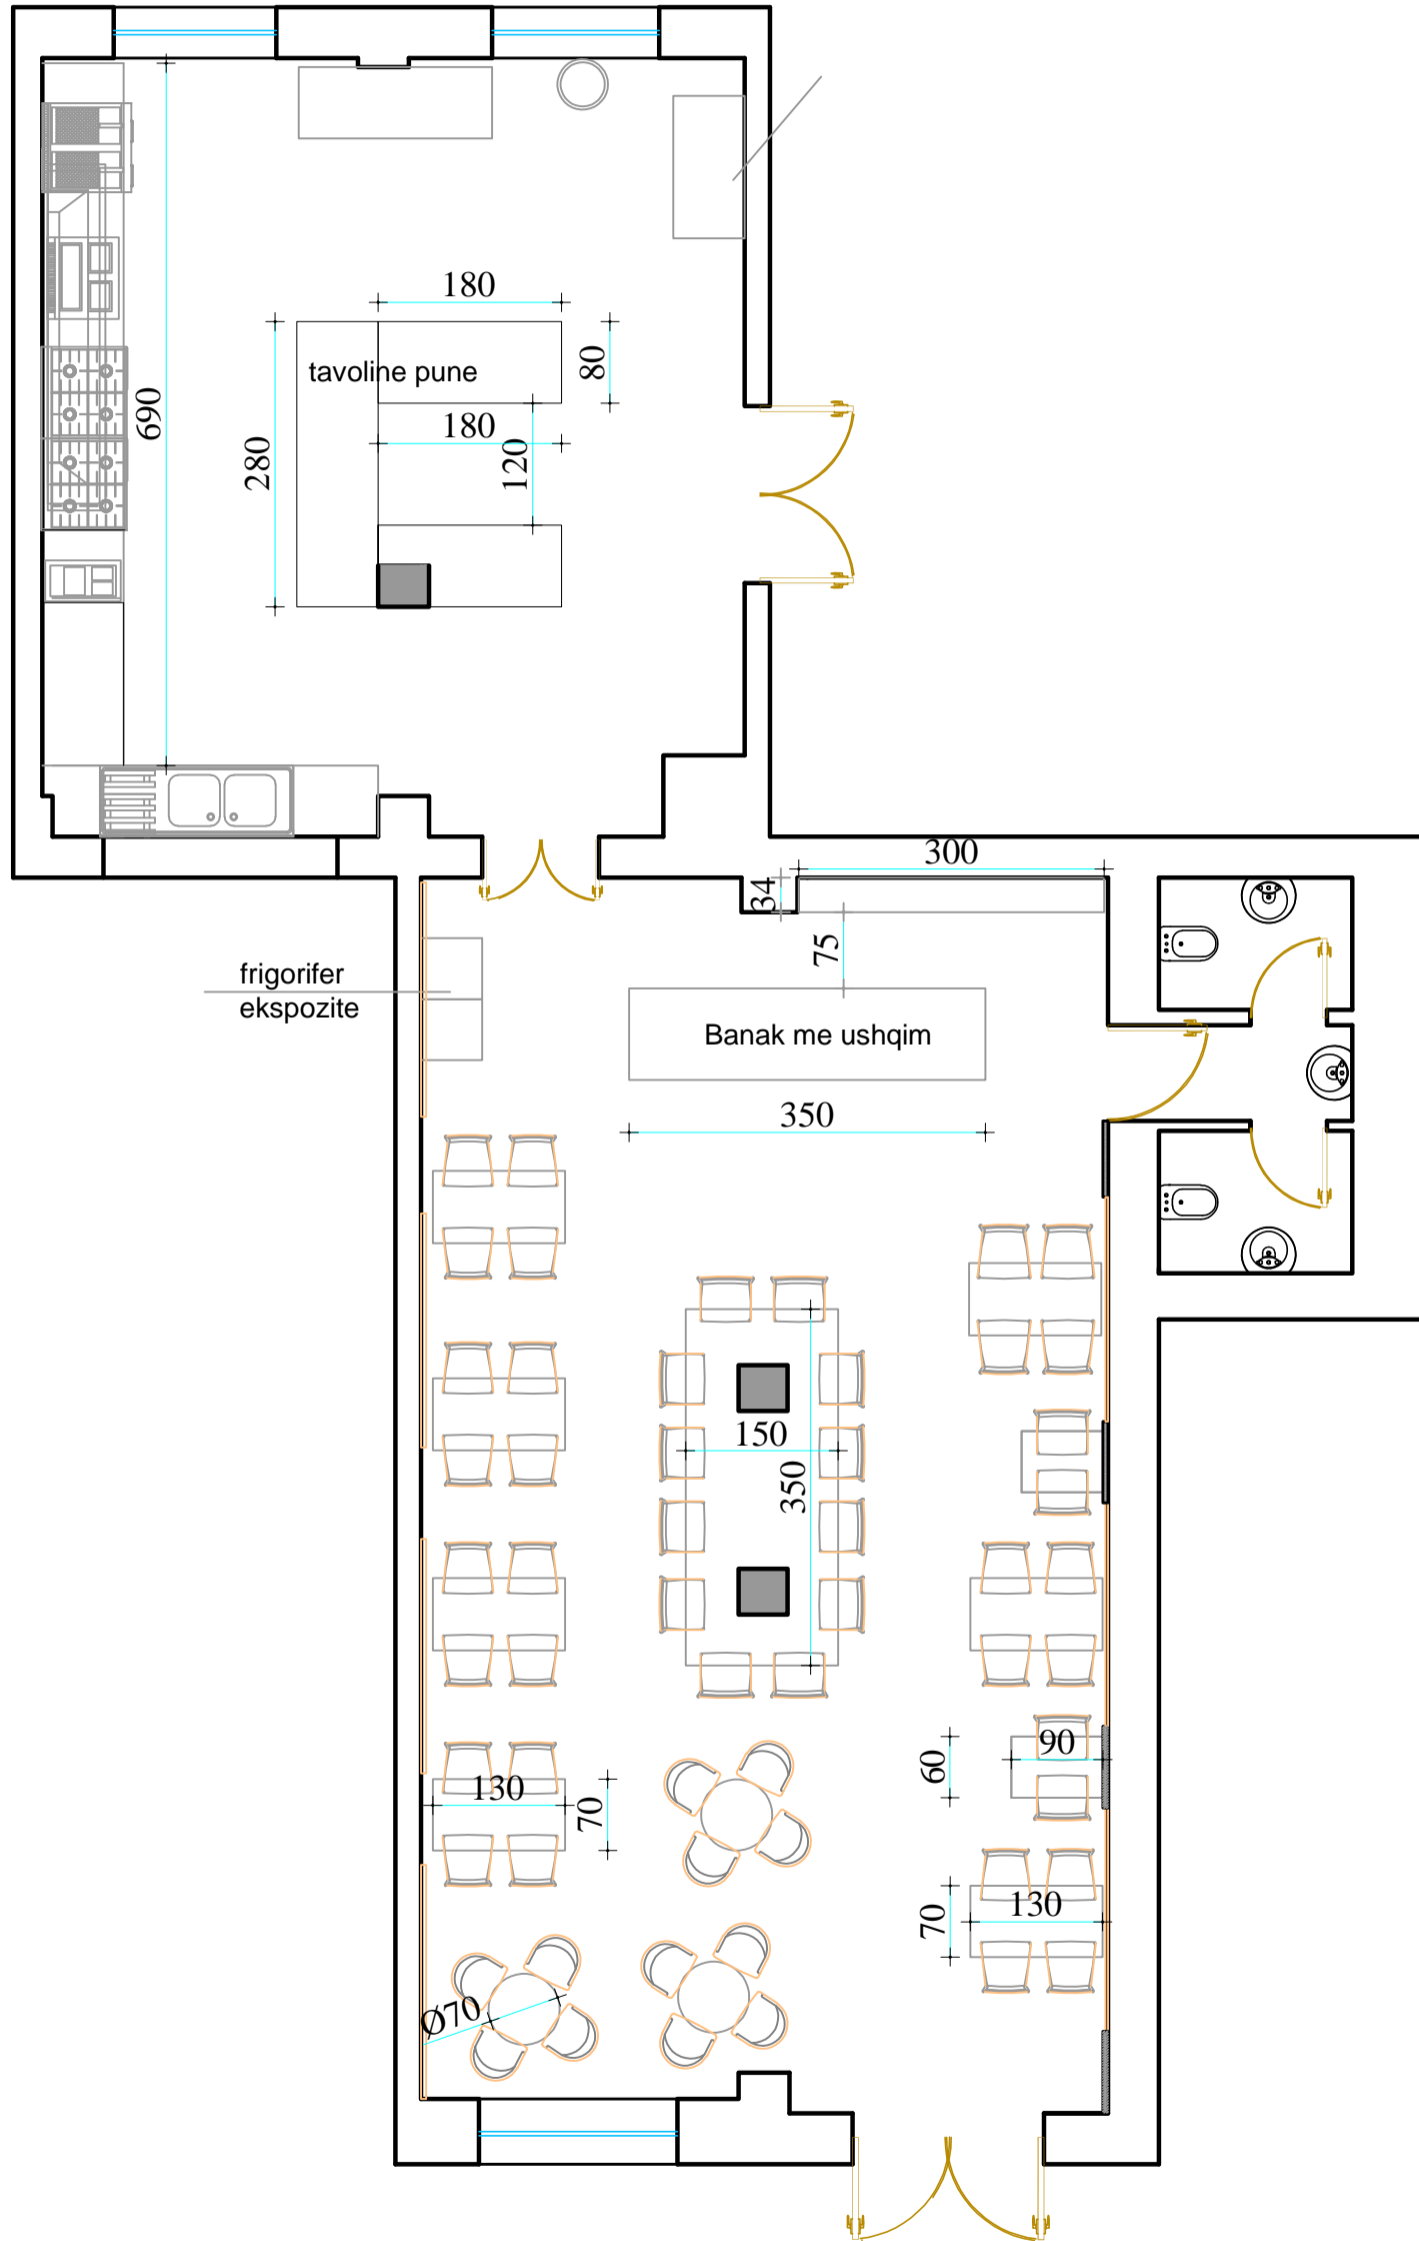

PROJEKT

OBJEKTI: PROJEKTIM INTERIER MENCA E TRAJTIMIT TË STUDENTEVE sh.a. SHKODËR

PLANIMETRIA EKZISTUESE SH 1: 75

PLANIMETRIA E MOBILIMIT SH 1: 75

PLANIMETRIA E MOBILIMIT SH 1: 75

PLANIMETRIA E NDRIÇIMIT TË TAVANIT

PLANIMETRIA E MOBILIMIT KUZHINA SH 1: 50

PLANIMETRIA E MOBILIMIT RESTORANTI SH 1: 50

PROJEKT IDE - PAMJE 3 DIMENSIONALE

Punoi:ark. Irma Temali

PAMJE

PROJEKT IDE - PAMJE 3 DIMENSIONALE

Punoi:ark. Irma Temali

PROJEKT IDE - PAMJE 3 DIMENSIONALE

Punoi:ark. Irma Temali

PROJEKT IDE - PAMJE 3 DIMENSIONALE

Punoi:ark. Irma Temali