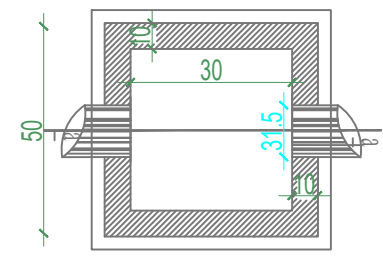

SEKSIONI TIP 1
(kalimet e rrugeve)

Pusete kontrolli SH. 1:25
Prerja a-a

Pusete kontrolli SH. 1:25
Kapaku

Pusete kontrolli SH. 1:25
Prerja a-a

Pusete kontrolli SH. 1:25
Kapaku

Pusete kontrolli SH. 1:25
Prerja b-b