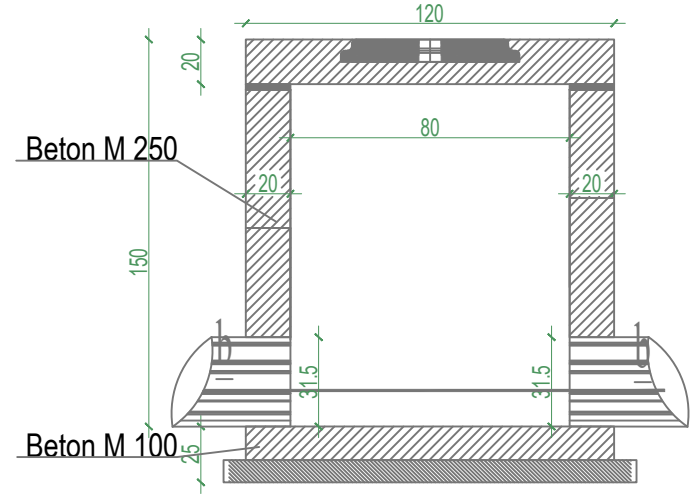

SEKSIONI TIP 1
(kalimet e rrugeve)

Pusete kontrolli SH. 1:25
Prerja a-a

Pusete kontrolli SH. 1:25
Kapaku

Pusete kontrolli SH. 1:25
Prerja a-a

Pusete kontrolli SH. 1:25
Kapaku

Pusete kontrolli SH. 1:25
Prerja b-b