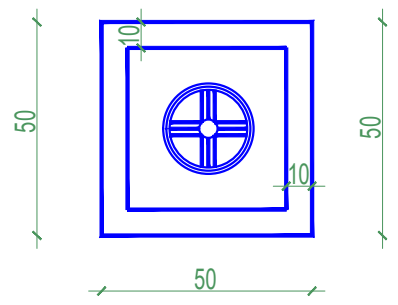

SEKSIONI TIP 1
(kalimet e rrugeve)

Pusete kontrolli SH. 1:25
Prerja a-a

Pusete kontrolli SH. 1:25
Kapaku

Pusete kontrolli SH. 1:25
Prerja a-a

Pusete kontrolli SH. 1:25
Kapaku

Pusete kontrolli SH. 1:25
Prerja b-b