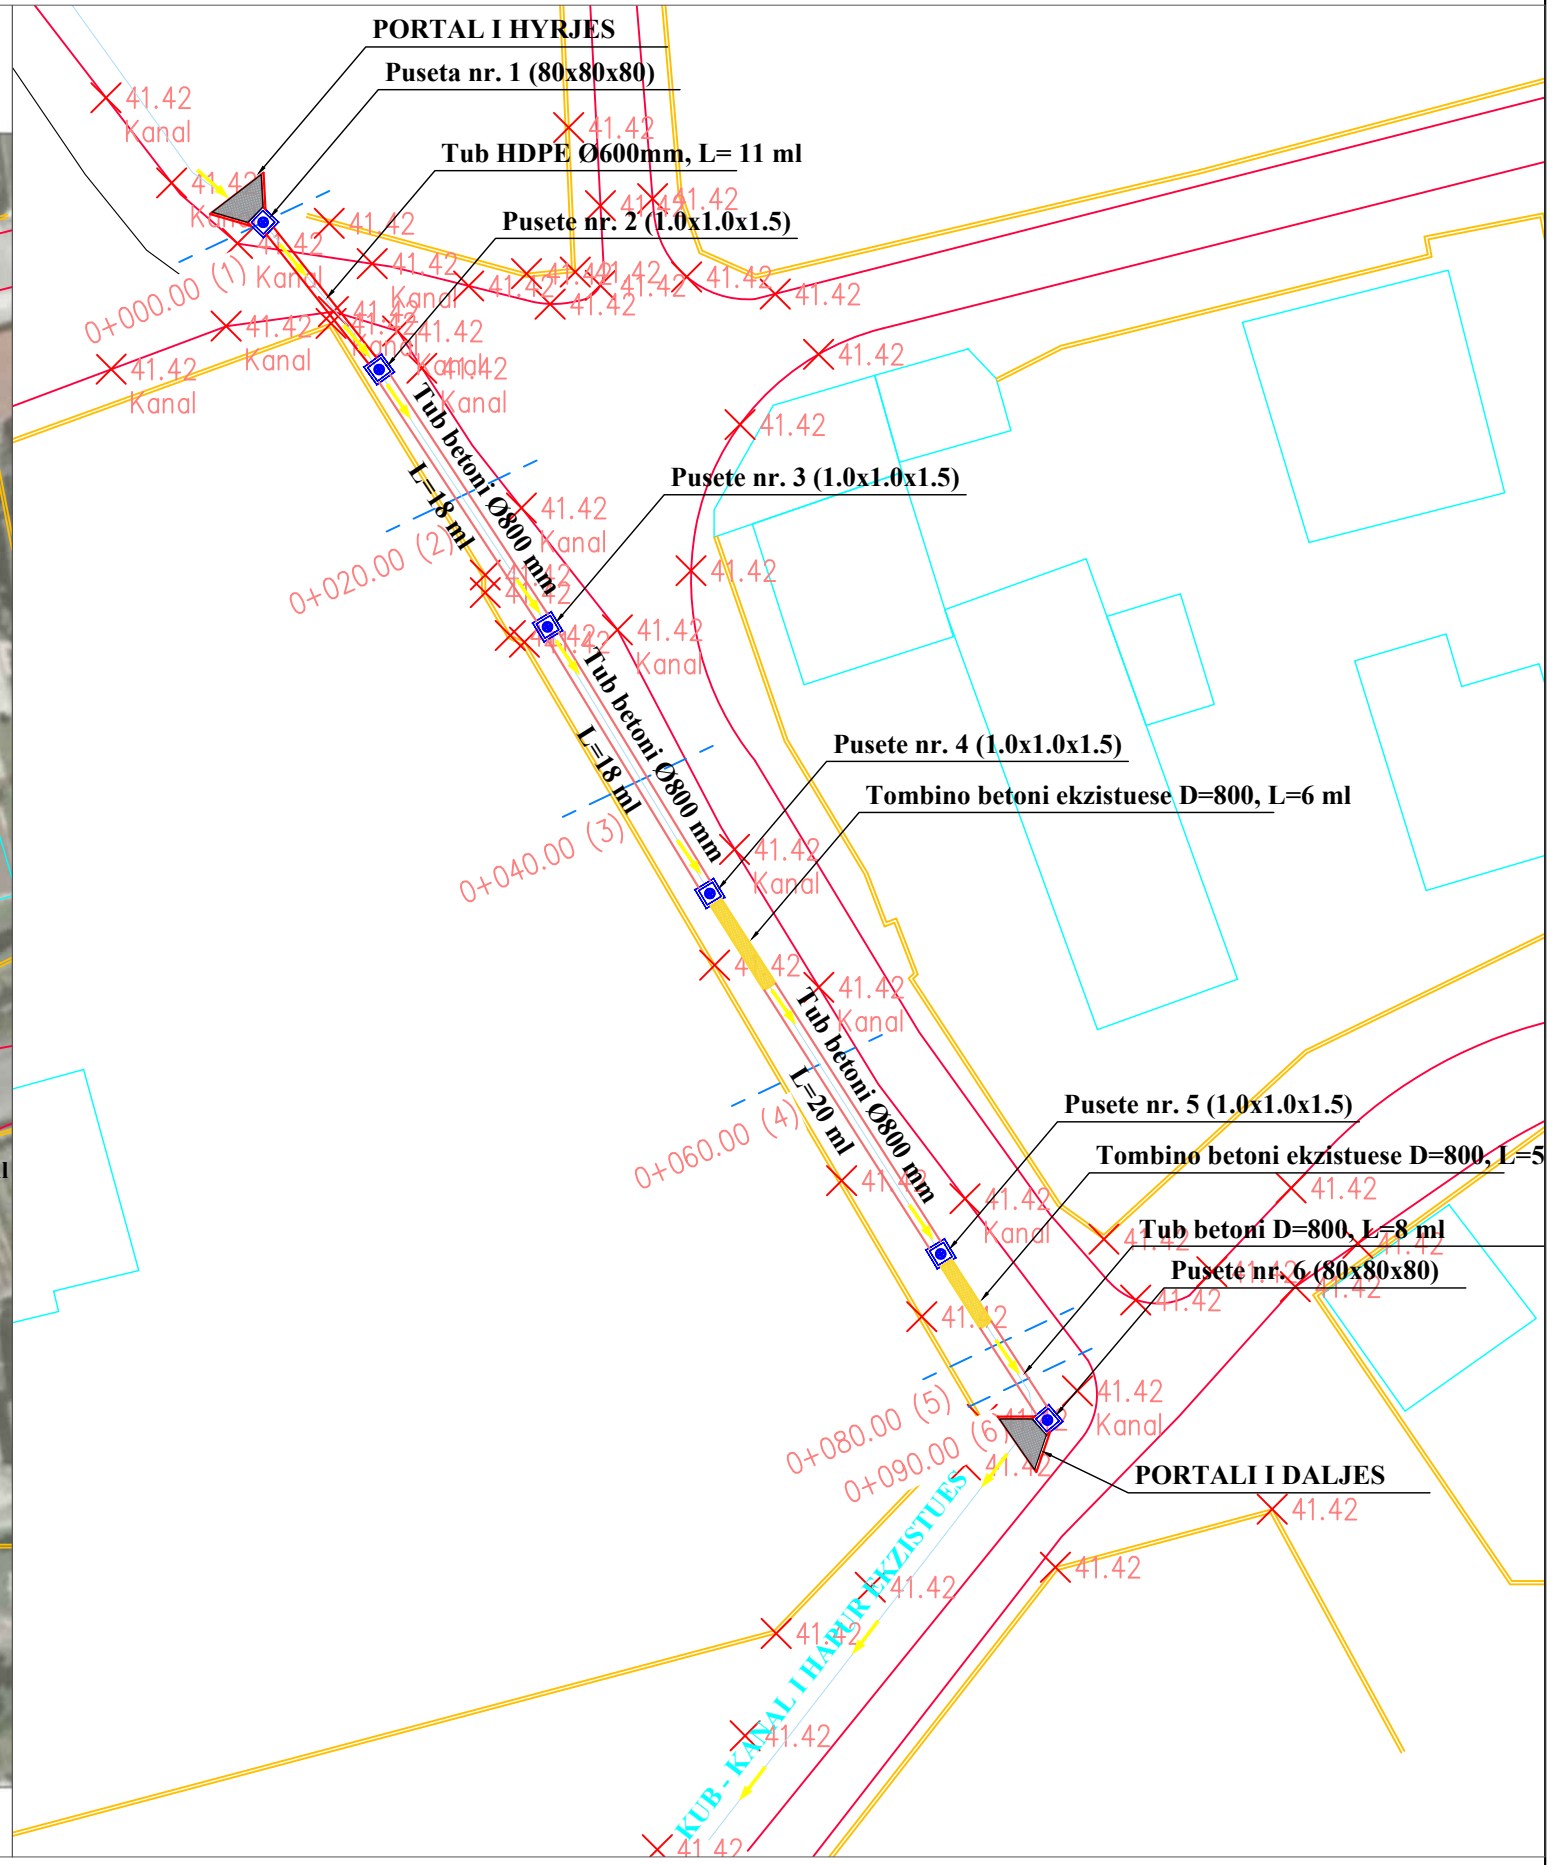

KUB PASHA

REPUBLIKA E SHQIPERISE BASHKIA KRUJE	PROJEKT ZBATIMI "NDËRTIM K.U.B. PRANË RRUGËS "PASHA", QENDËR THUMANË, N.J.A.THUMANË,, KRUJË"	PLANIMETRIA E KUB	PROJEKTUES : " HMK CONSULTING" sh.p.k.	FLETA P-01	
			SHKALLA 1 : 1000		2024