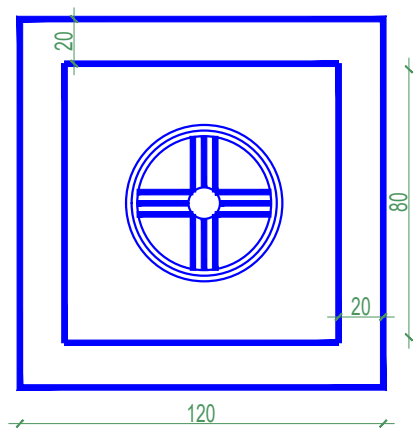

SEKSIONI TIP 1
(kalimet e rrugeve)

Pusete kontrolli SH. 1:25
Prerja a-a

Pusete kontrolli SH. 1:25
Kapaku

Pusete kontrolli SH. 1:25
Prerja a-a

Pusete kontrolli SH. 1:25
Kapaku

Pusete kontrolli SH. 1:25
Prerja b-b