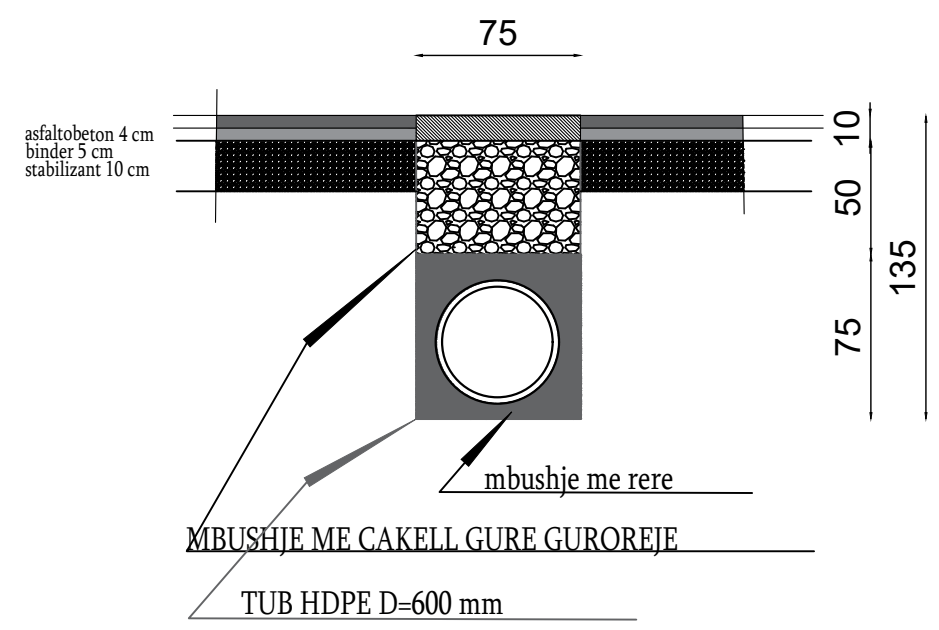

SEKSIONI TIP 1
(kalimet e rrugeve)

Pusete kontrolli SH. 1:25
Prerja a-a