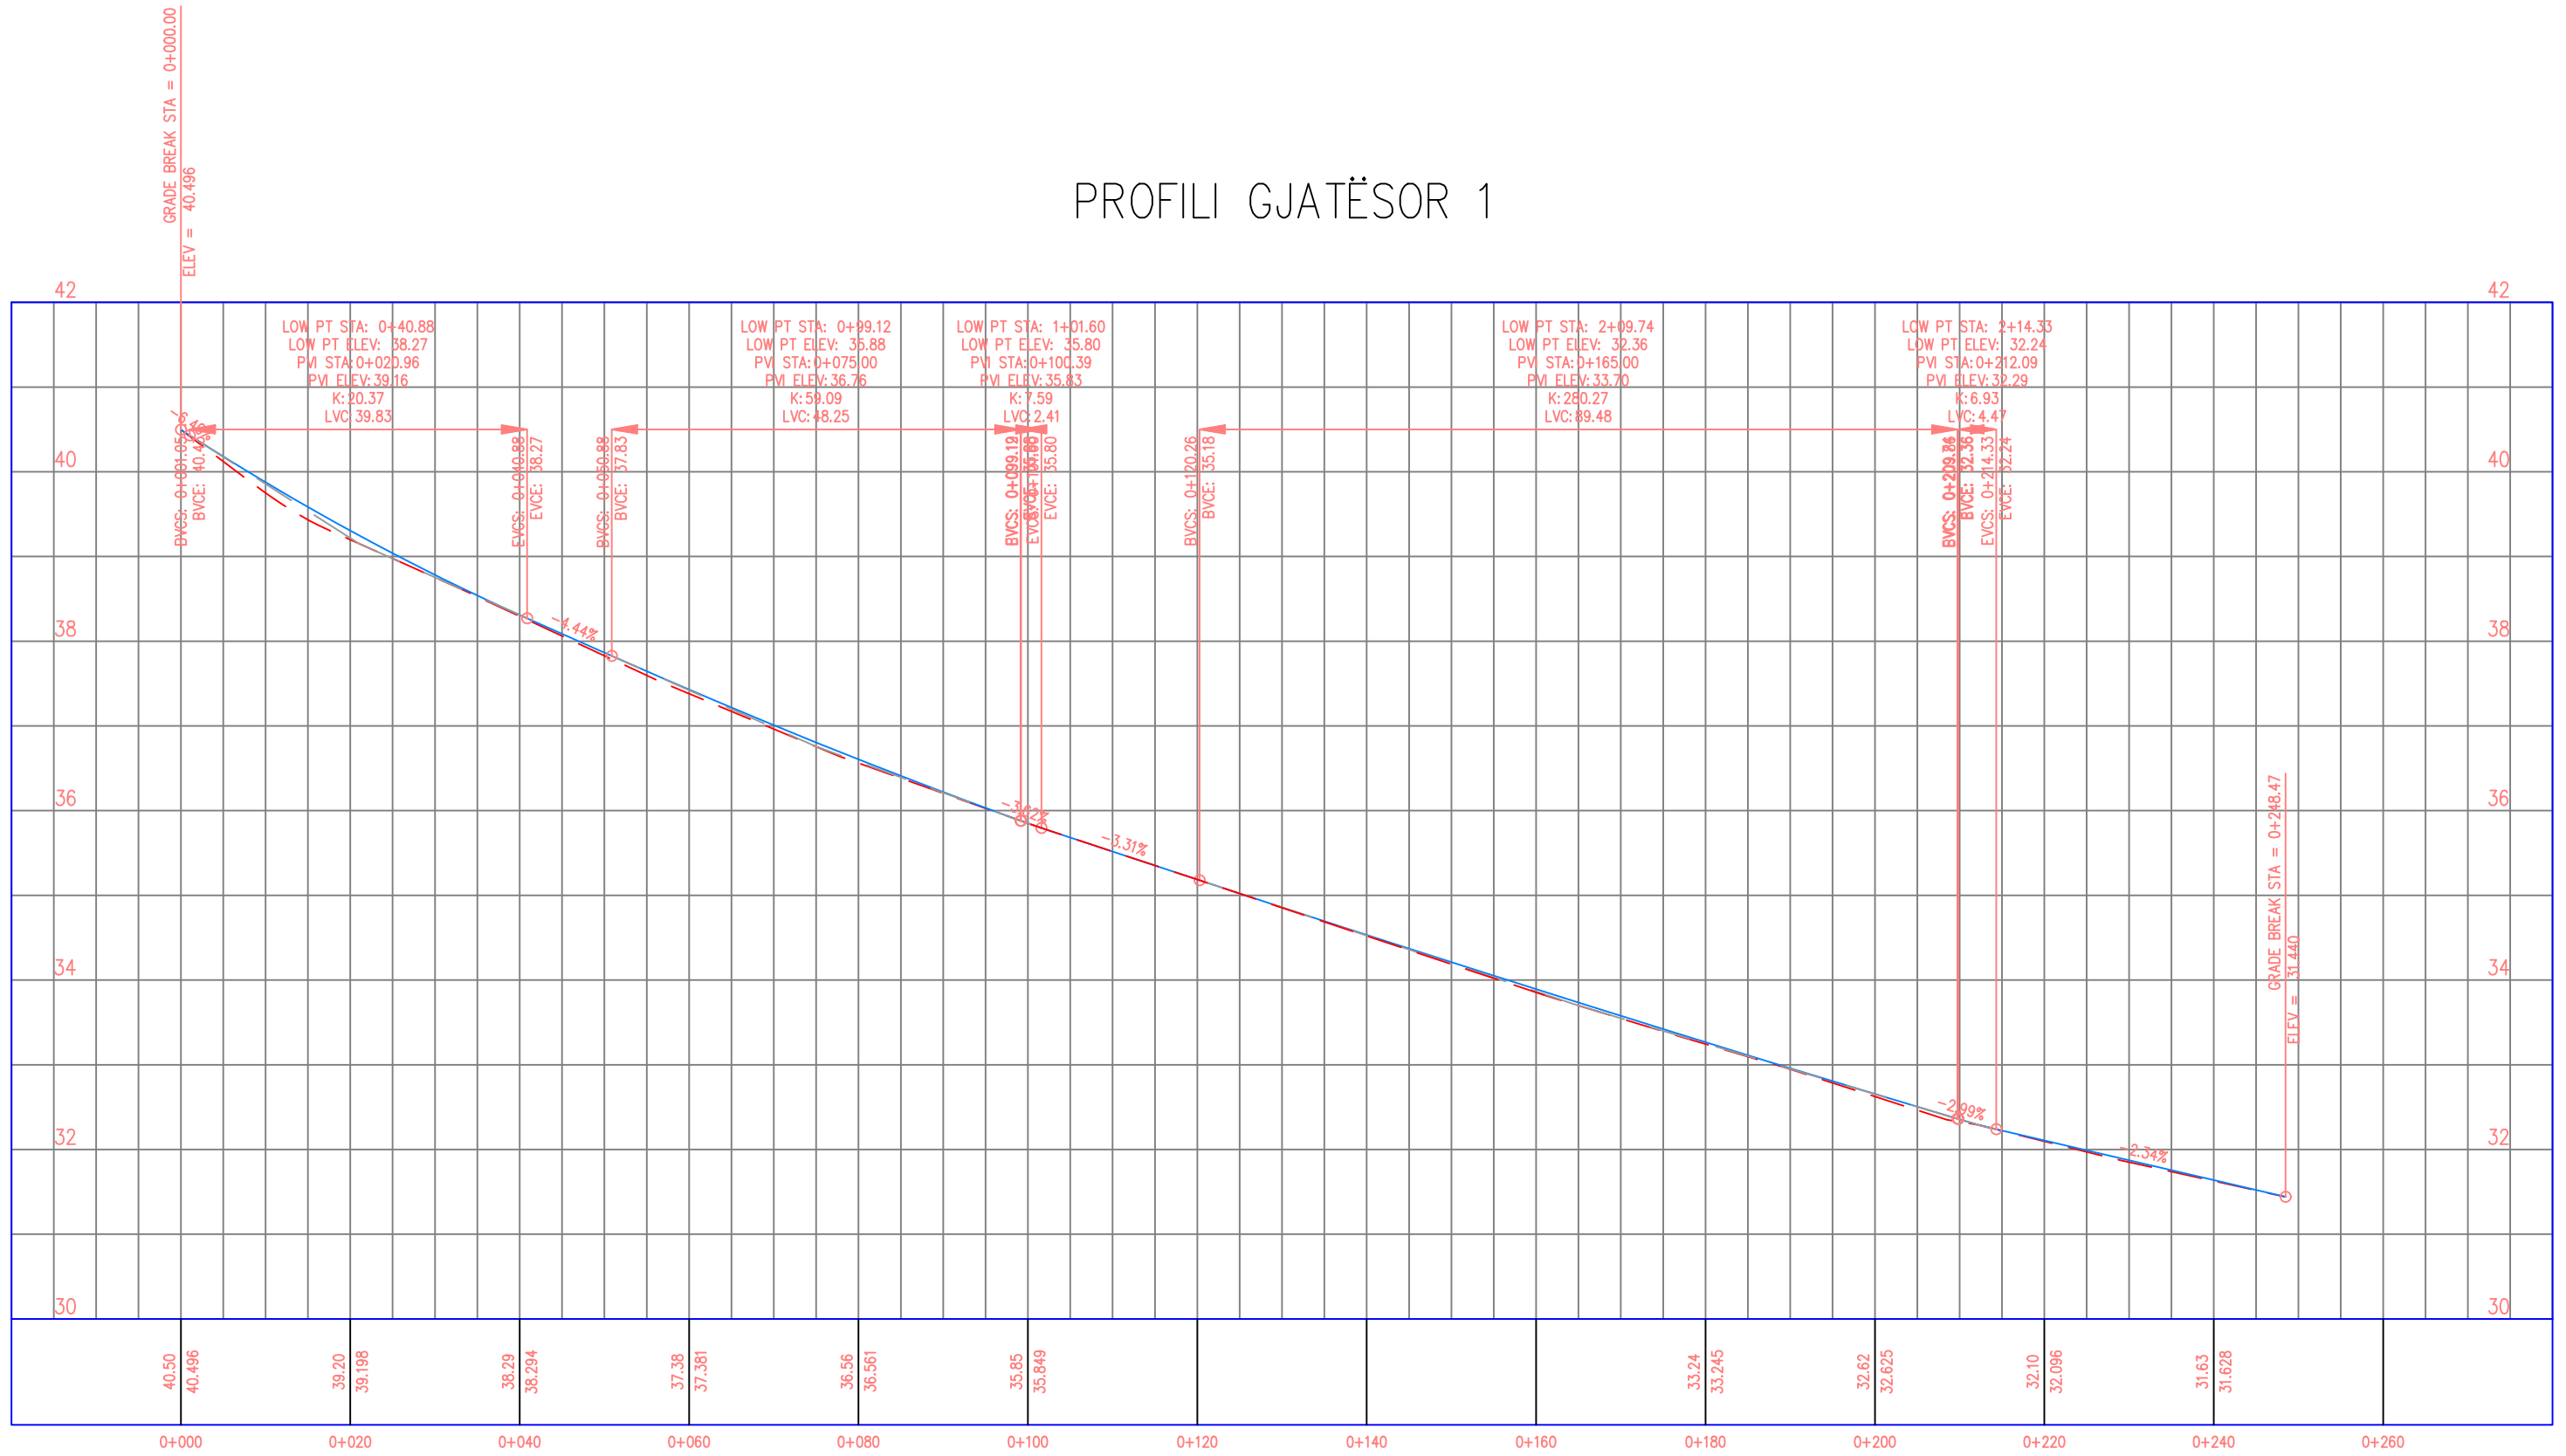

PROFILI GJATËSOR 1

REPUBLIKA E SHQIPERISE
BASHKIA KRUIJE

PROJEKT ZBATIMI

"NDËRTIM K.U.B. PRANË RRUGËS "PASHA", QENDËR THUMANË,
NJ.A.THUMANË,, KRUIJË"

PROFILI GJATESOR

PROJEKTUES : " HMK CONSULTING" sh.p.k.

FLETA P-01

" HMK CONSULTING " shpk

SHKALLA 1 : 1000

2024