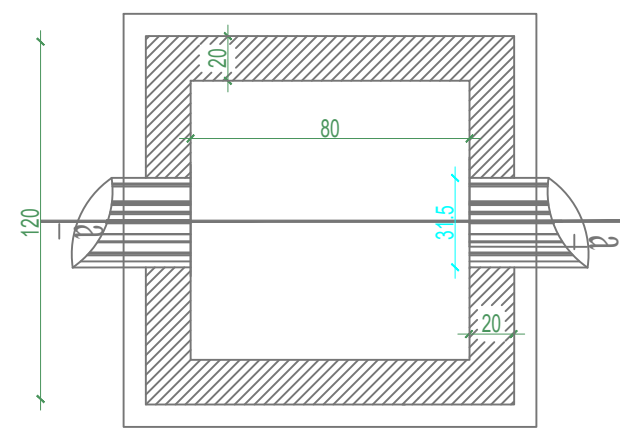

Pusete kontrolli SH. 1:25
Prerja b-b