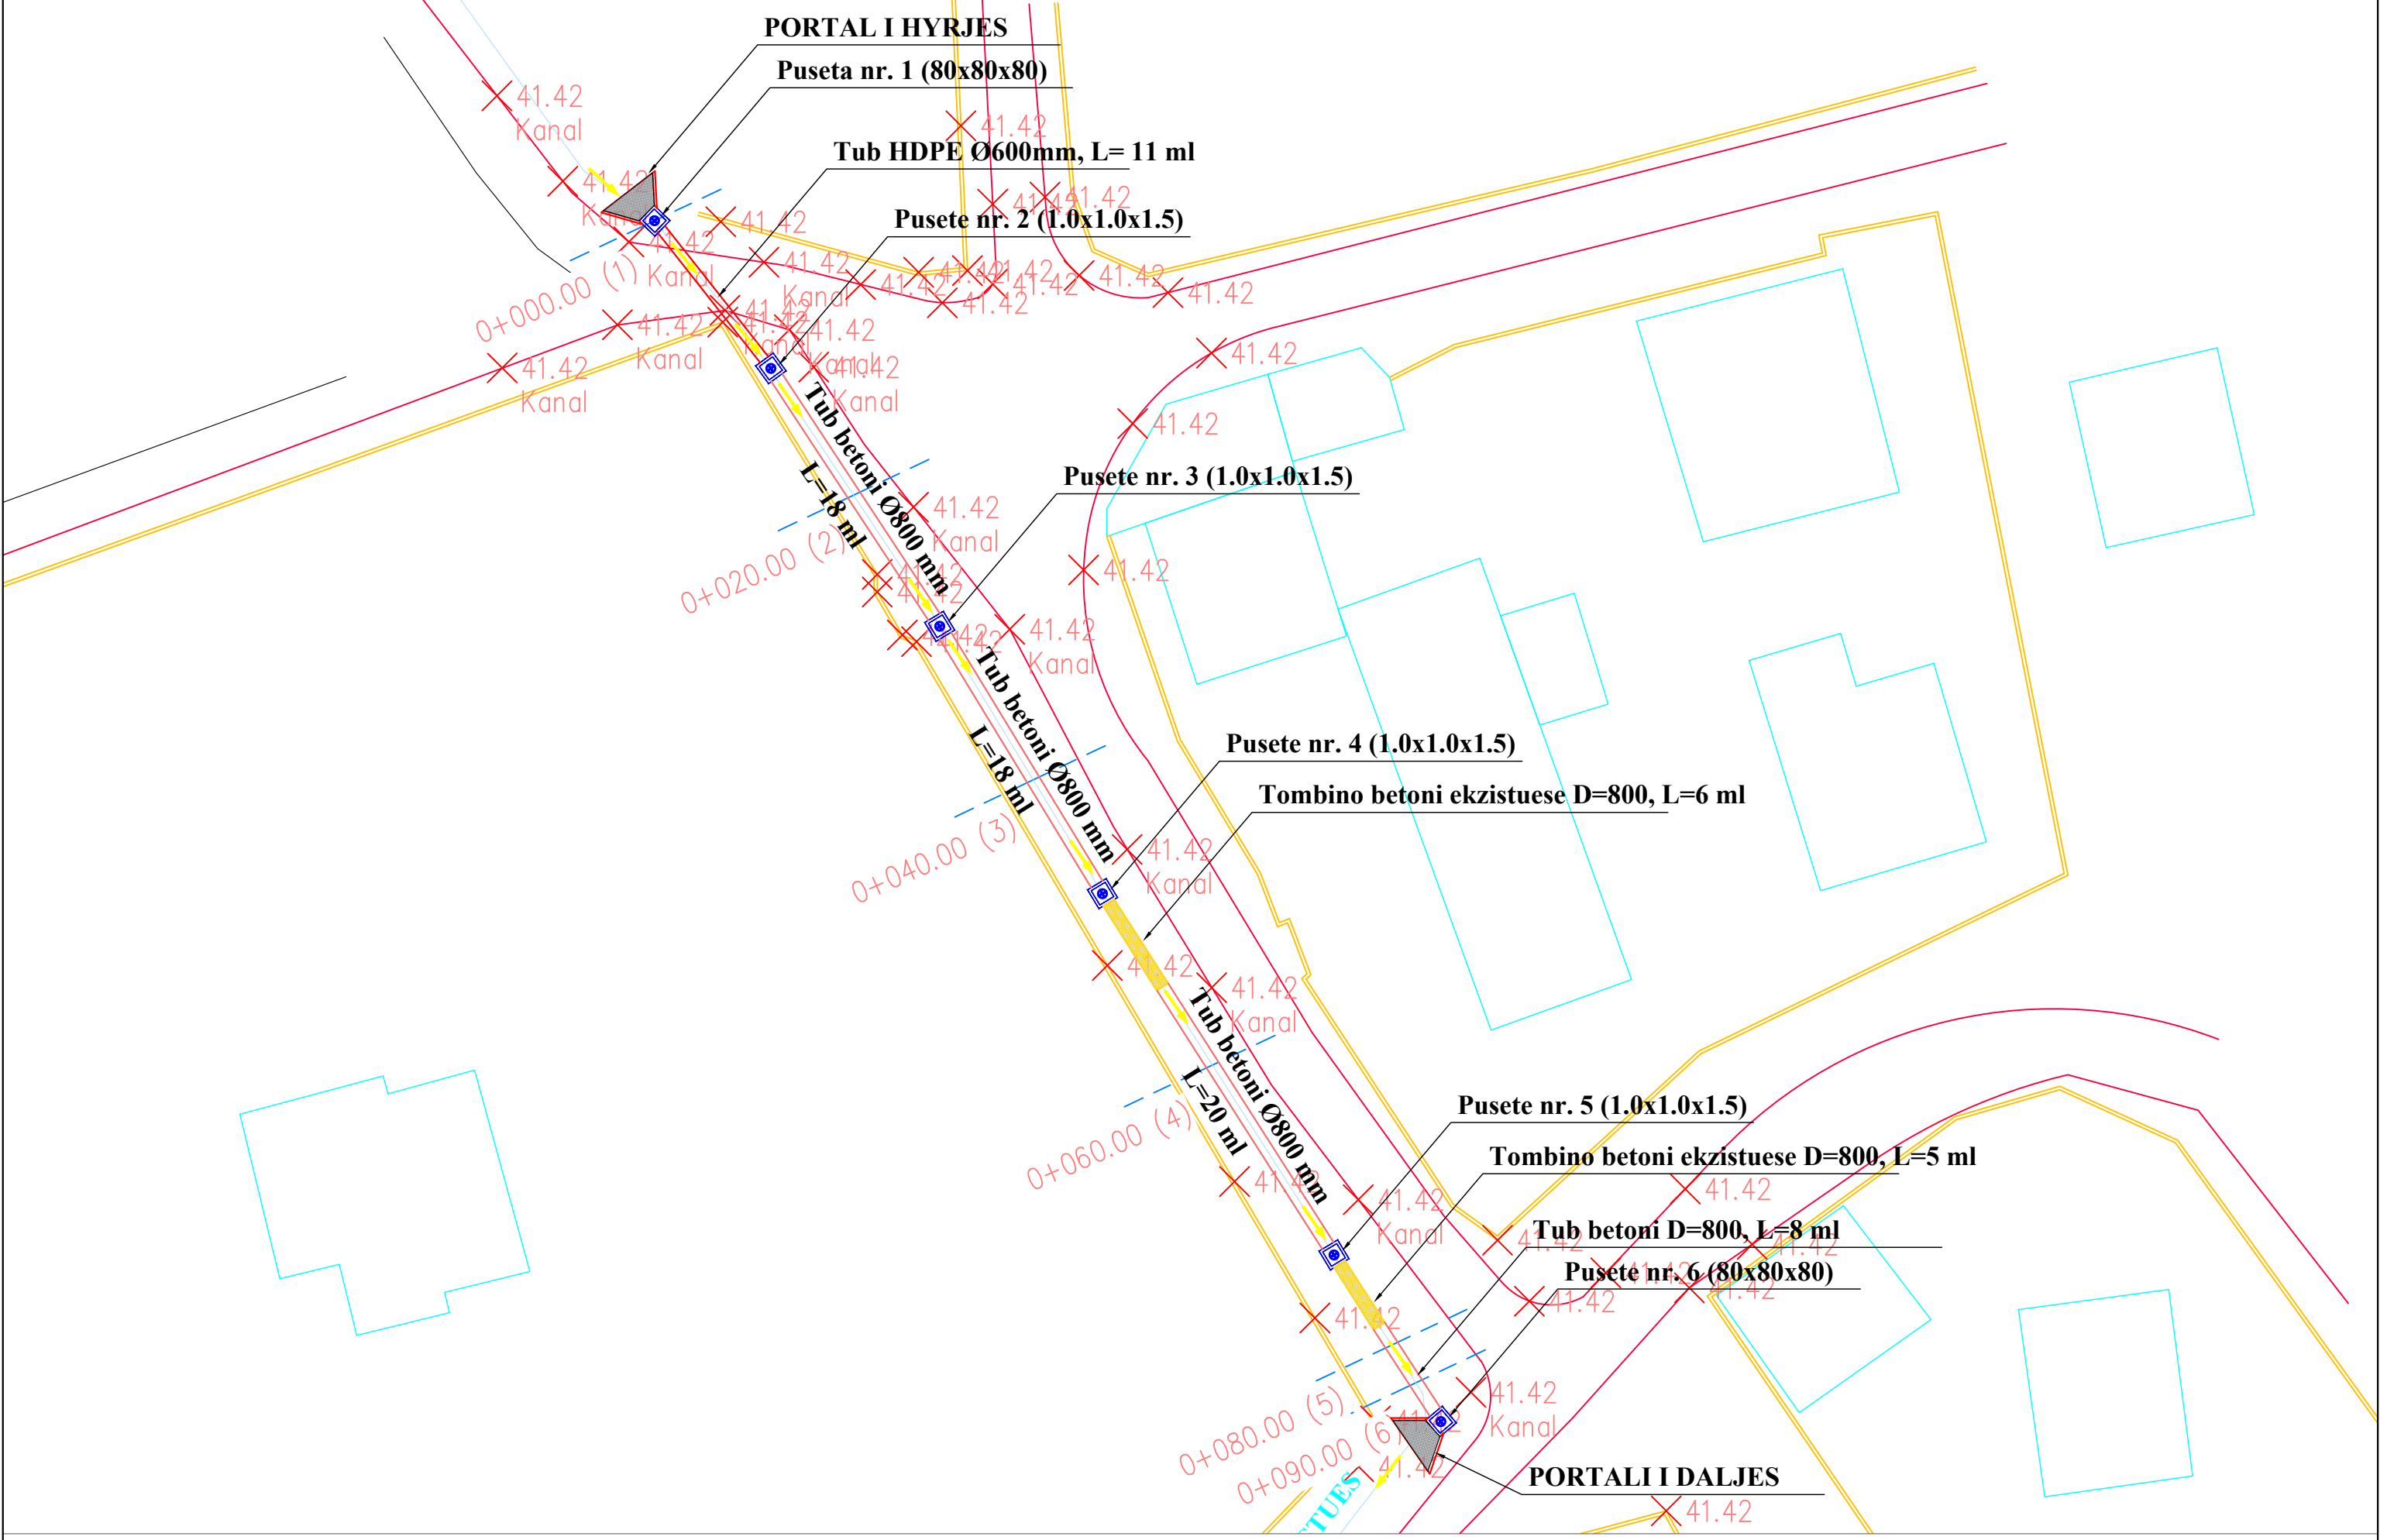

REPUBLIKA E SHQIPERISE BASHKIA KRUJE	PROJEKT ZBATIMI "NDËRTIM K.U.B. PRANË RRUGËS "PASHA", QENDËR THUMANË, NJ.A.THUMANË,, KRUJË"	PLANIMETRIA	PROJEKTUES : " HMK CONSULTING" sh.p.k.	FLETA P-01	
			SHKALLA 1 : 1000		2024
" HMK CONSULTING " shpk