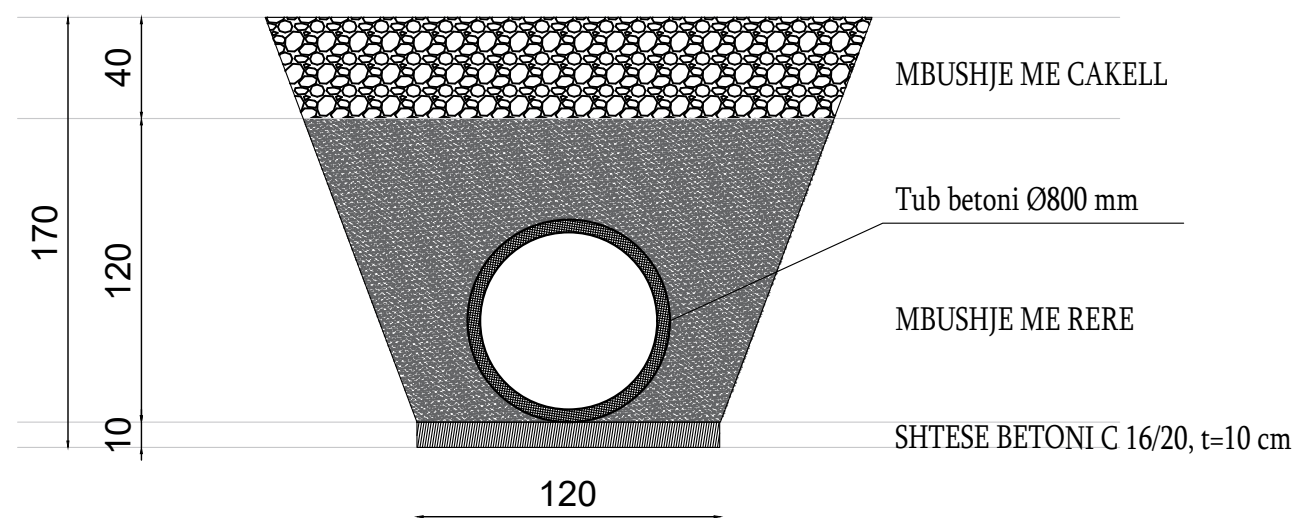

Pusete kontrolli SH. 1:25
Kapaku

SEKSIONI TIP 1
(kalimet e rrugeve)

Pusete kontrolli SH. 1:25
Prerja a-a