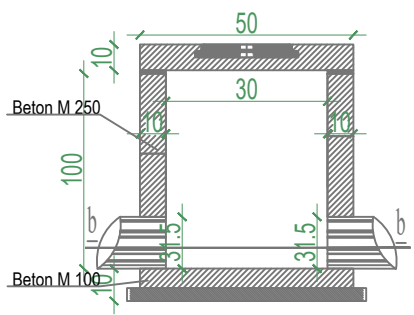

SEKSIONI TIP 1
(kalimet e rrugeve)

Pusete kontrolli SH. 1:25
Prerja a-a

Pusete kontrolli SH. 1:25
Kapaku

Pusete kontrolli SH. 1:25
Prerja a-a

Pusete kontrolli SH. 1:25
Kapaku

Pusete kontrolli SH. 1:25
Prerja b-b