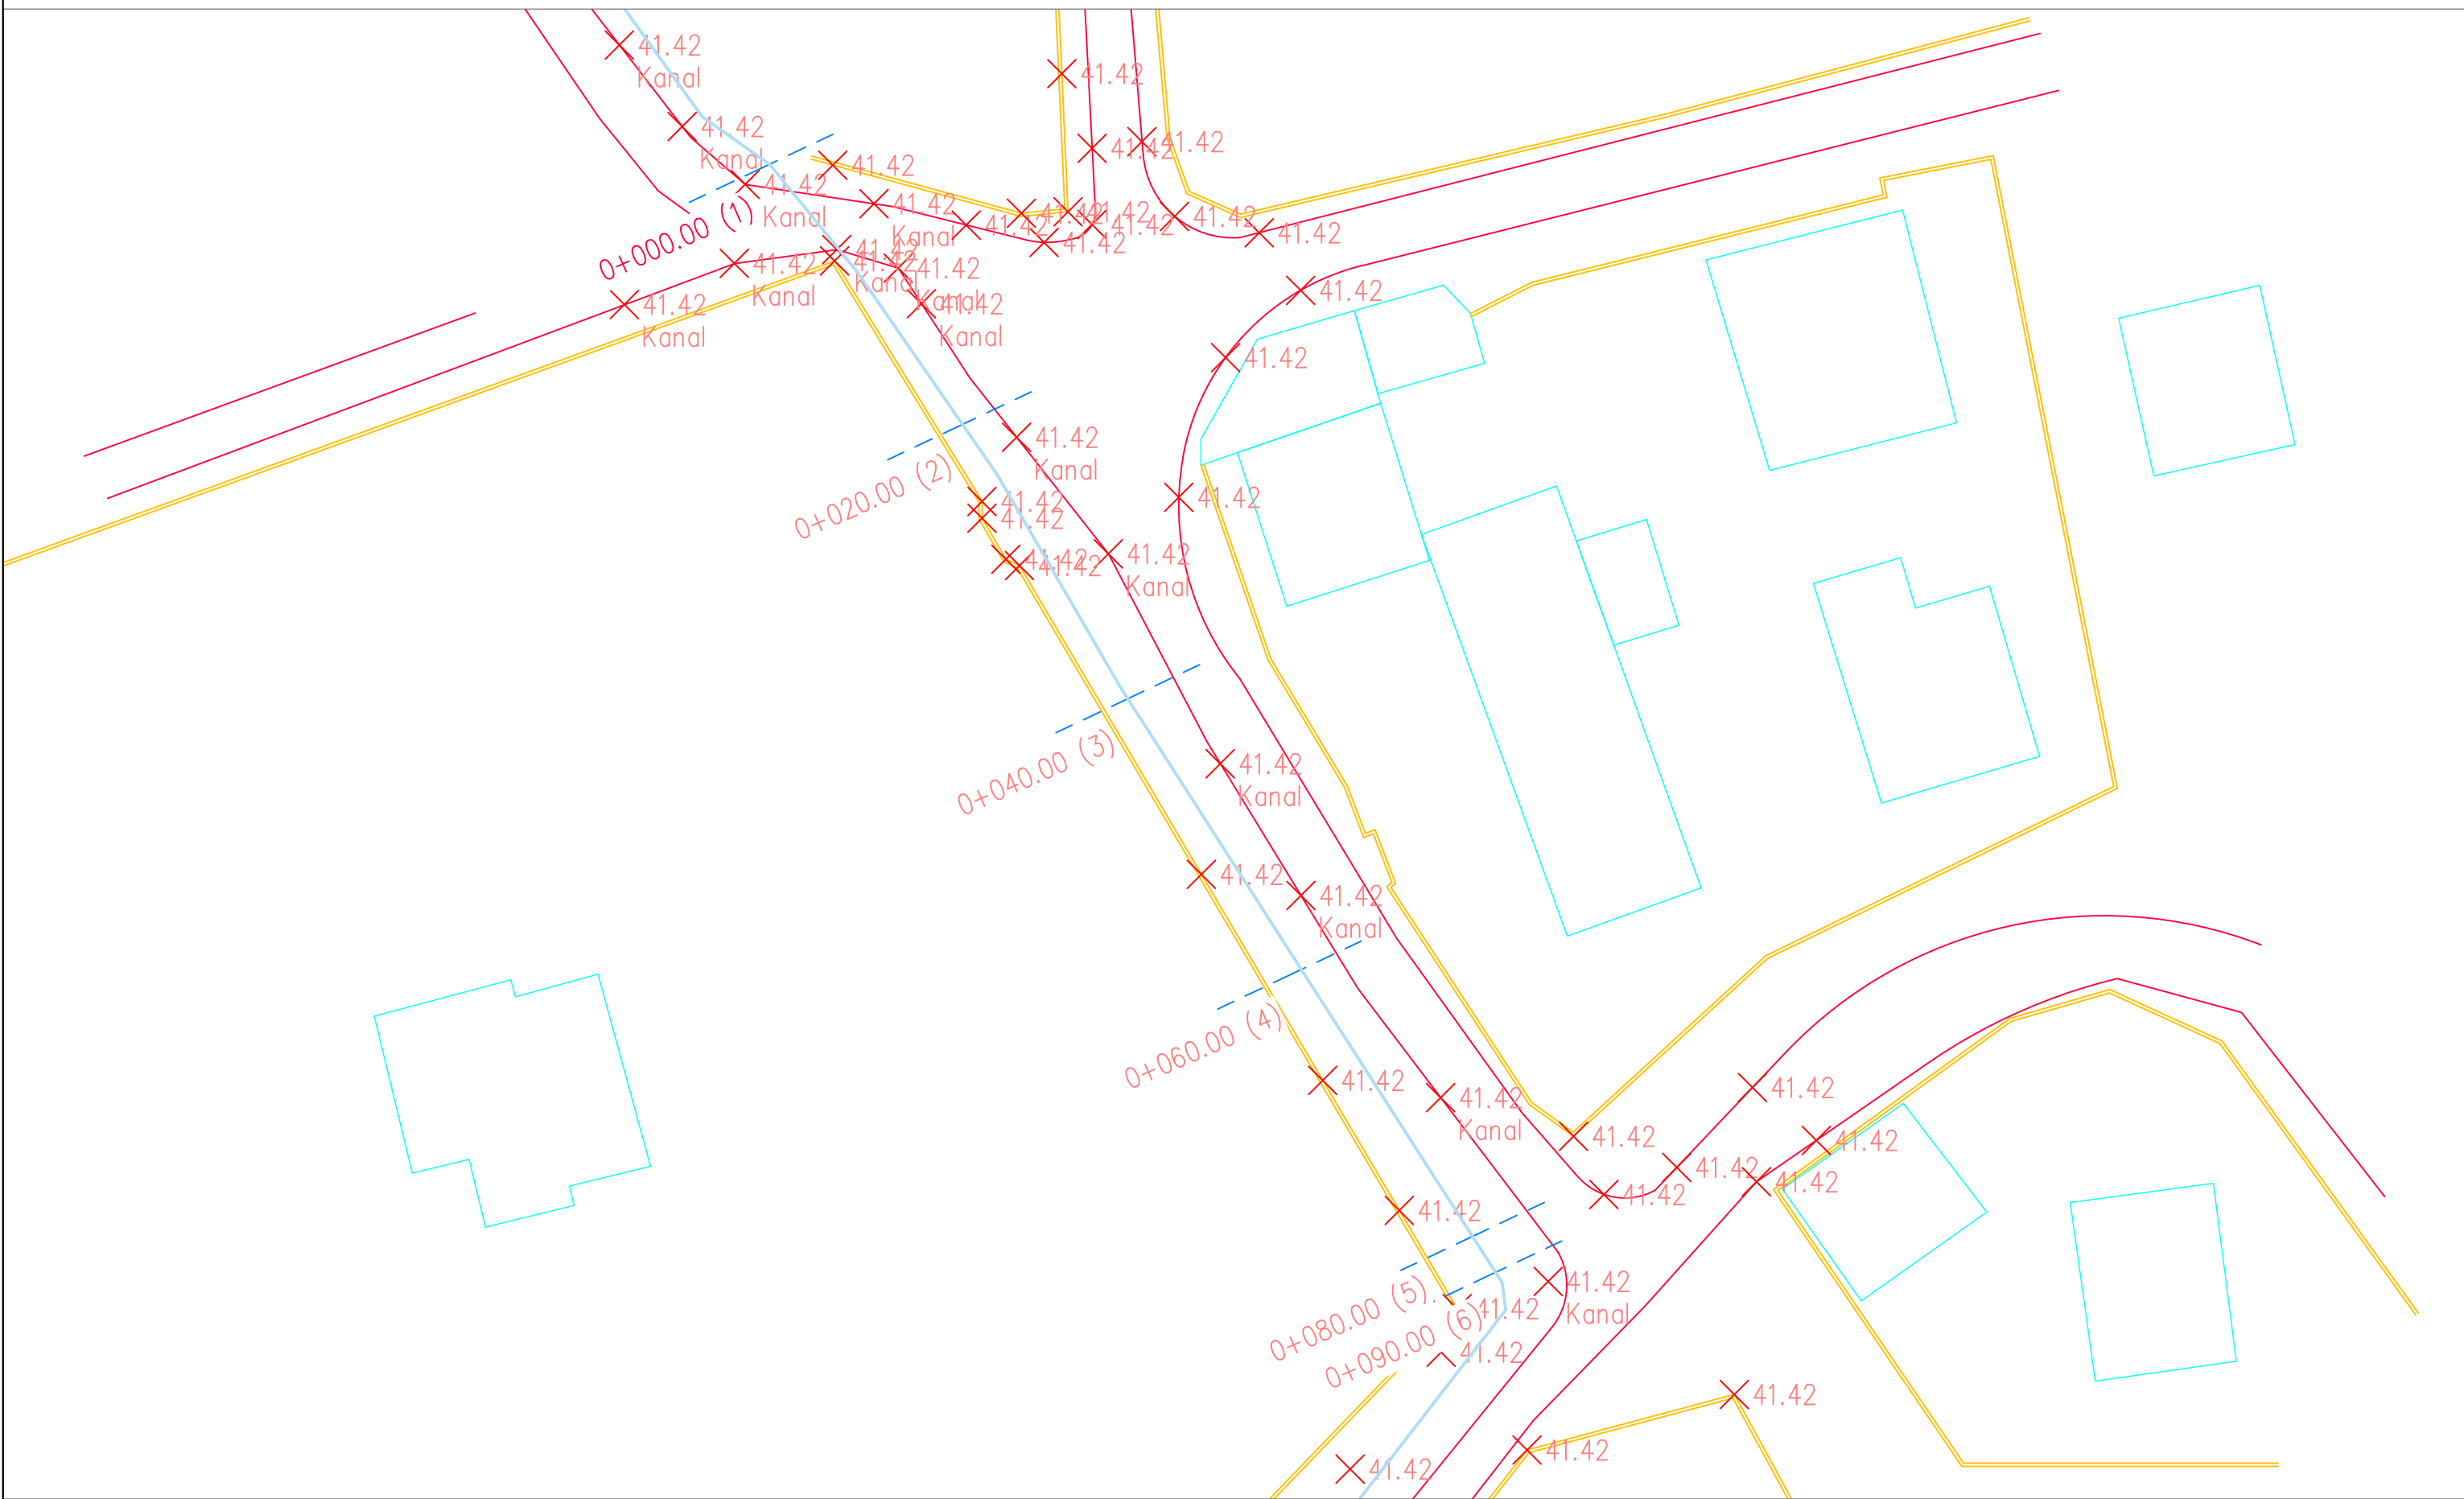

PLANI I RILEVIMIT SH 1:1000

REPUBLIKA E SHQIPERISE
BASHKIA KRUJE

PROJEKT ZBATIMI

"NDËRTIM K.U.B. PRANË RRUGËS "PASHA", QENDËR THUMANË,
NJ.A.THUMANË,, KRUJË"

PLANI I RILEVIMIT

PROJEKTUES : " HMK CONSULTING" sh.p.k.

FLETA P-01

" HMK CONSULTING " shpk

SHKALLA 1 : 1000

2024