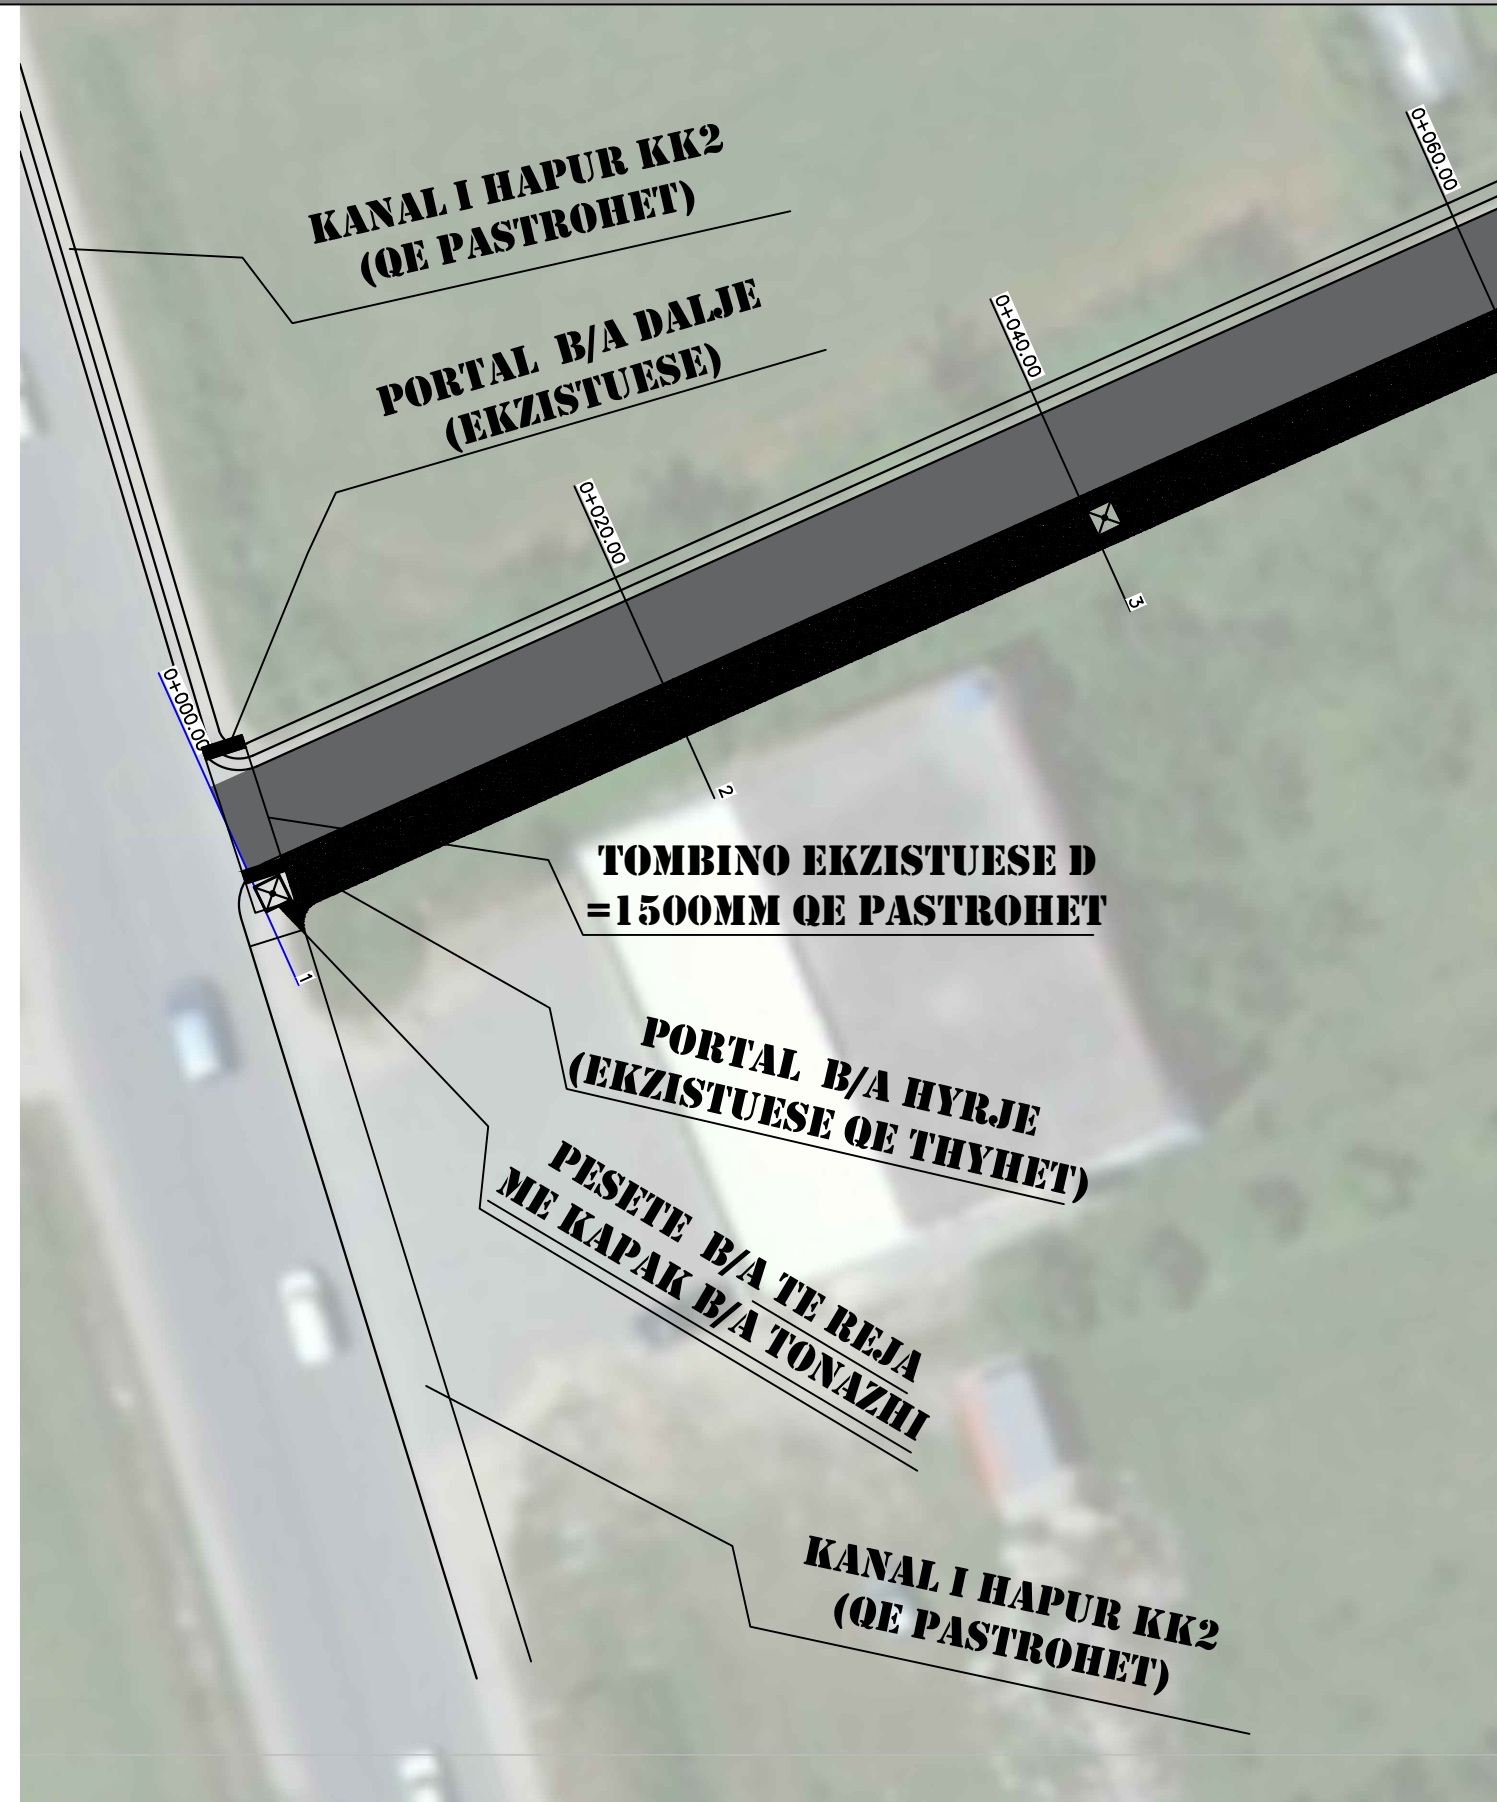

BASHKIA KRUIJË

KRUIJË, 2024

PLANI I RRUGES

 REPUBLIKA E SHQIPERISE BASHKIA KRUIJE	PROJEKT ZBATIMI "ZGJERIMI I RRUGES SE GRUMBULLIMIT,FSHTATI TAPIZE,NJA NIKEL,KRUJE".	PROJEKTUES : " HMK CONSULTING " SHPK	FLETA 01
		SHKALLA 1 : __	202_
" HMK CONSULTING " SHPK	PLANI I RRUGES		