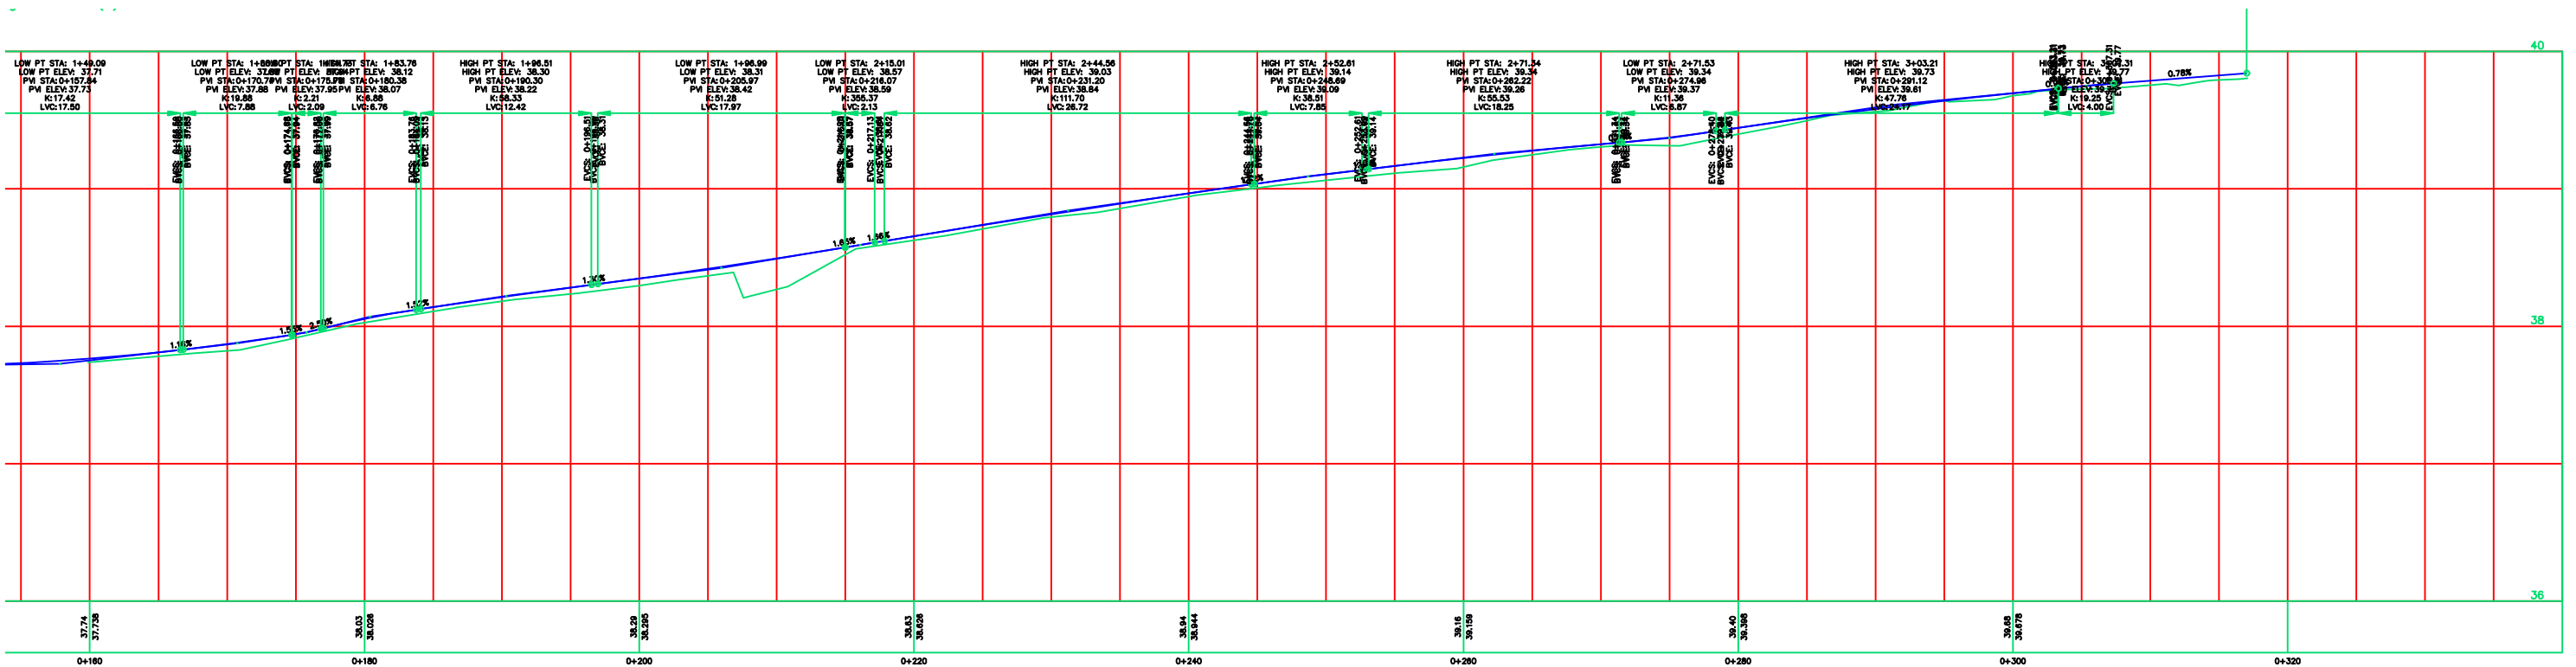

 REPUBLIKA E SHQIPERISE BASHKIA KRUJE	PROJEKT ZBATIMI "ZGJERIMI I RRUGES SE GRUMBULLIMIT,FSHTATI TAPIZE,NJA NIKEL,KRUJE".	PROJEKTUES : " HMK CONSULTING " SHPK	FLETA 01
			202_
" HMK CONSULTING " SHPK	PLANI I RRUGES	SHKALLA 1 : __	

REPUBLIKA E SHQIPERISE
BASHKIA KRUJE

PROJEKT ZBATIMI

"ZGJERIMI I RRUGES SE GRUMBULLIMIT,FSHTATI
TAPIZE,NJA NIKEL,KRUJE".

PLANI I RRUGES

PROJEKTUES : " HMK CONSULTING " SHPK

FLETA 01

" HMK CONSULTING " SHPK

SHKALLA 1: __

202_

PRERJE TERTHORE

PROFILI GJATESOR

Alignment - (1)

REPUBLIKA E SHQIPERISE
BASHKIA KRUJE

" HMK CONSULTING " SHPK

PROJEKT ZBATIMI

" ZGJERIMI I RRUGES SE GRUMBULLIMIT, FSHTATI
TAPIZE, NJA NIKEL, KRUJE".

PROFILI GJATESOR

PROJEKTUES : " HMK CONSULTING " SHPK

SHKALLA

1: __

FLETA 01

202_