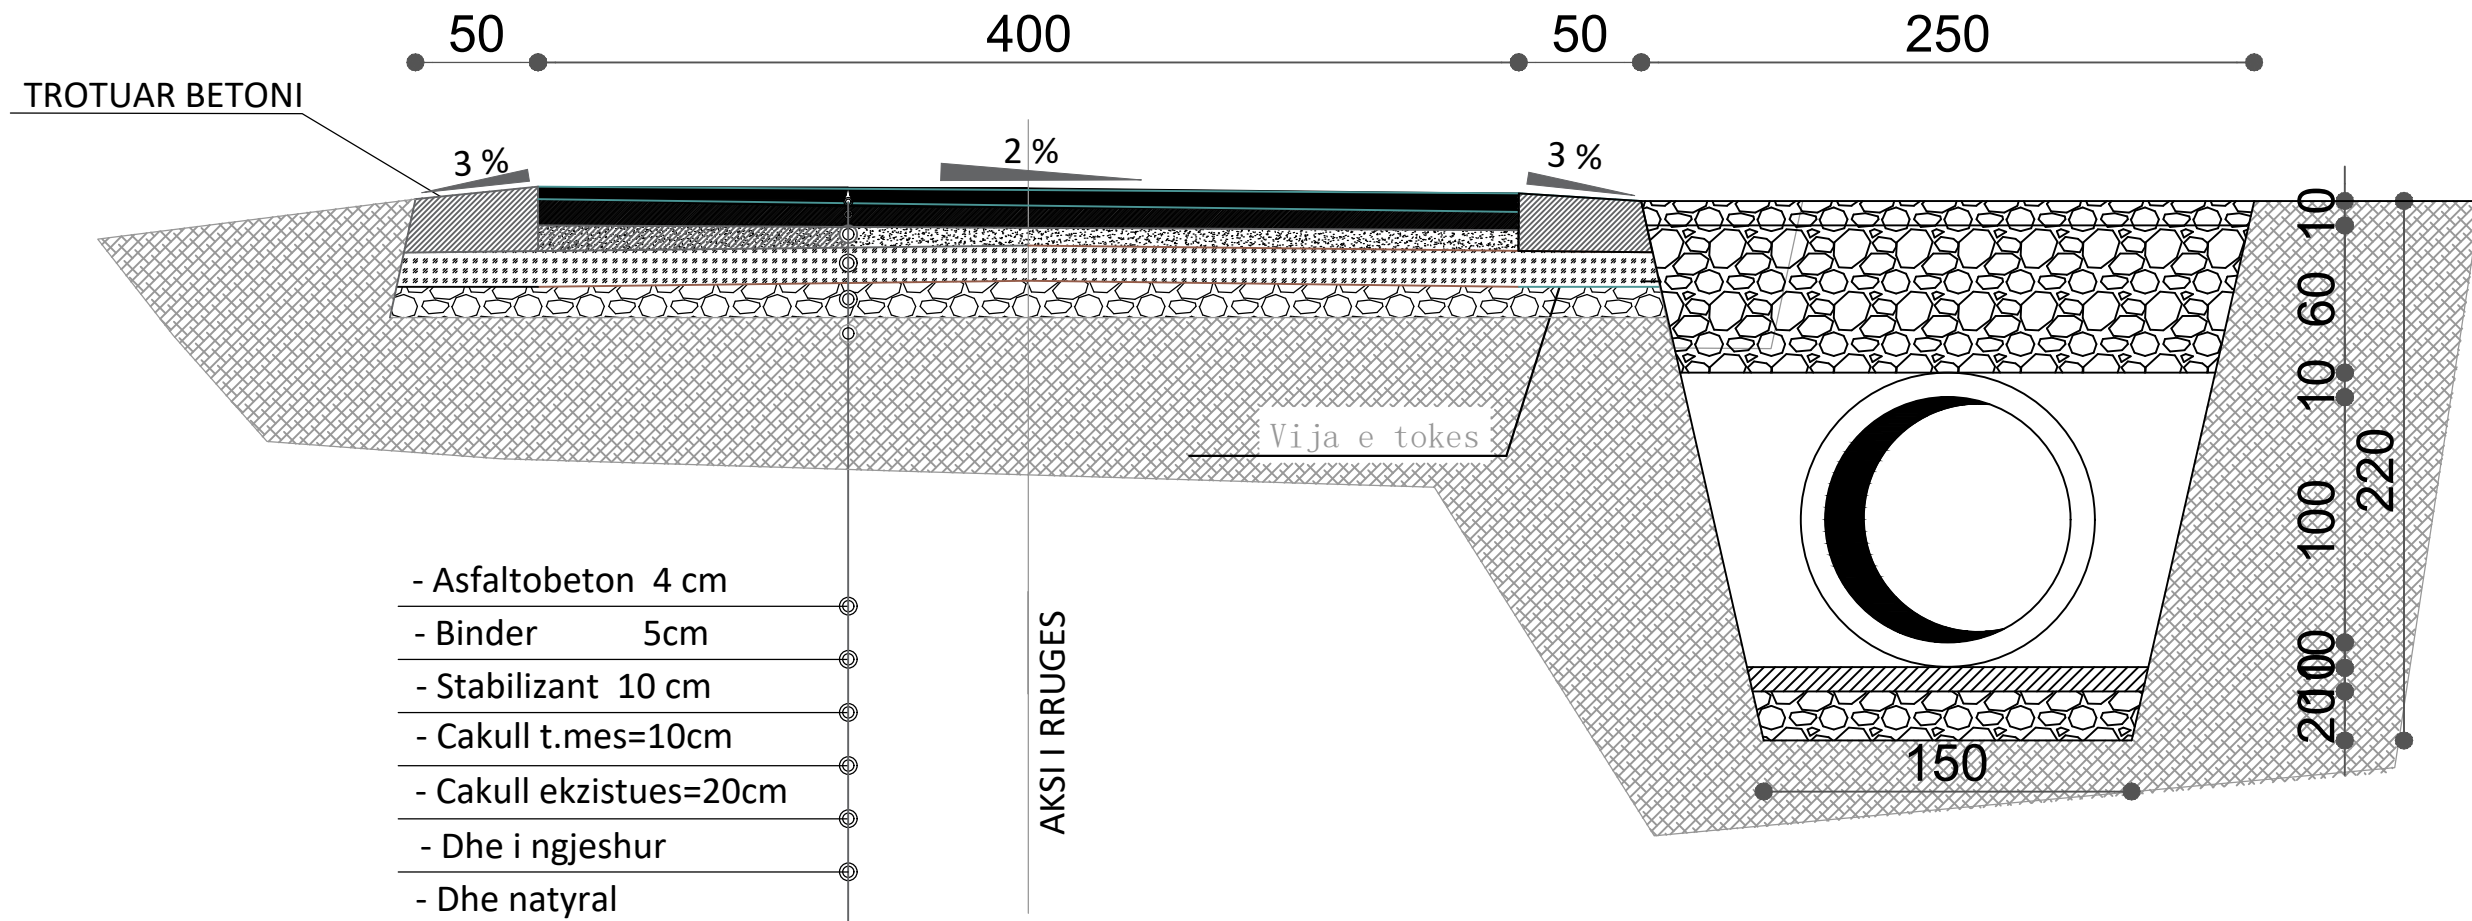

PRERJE TERTHORE