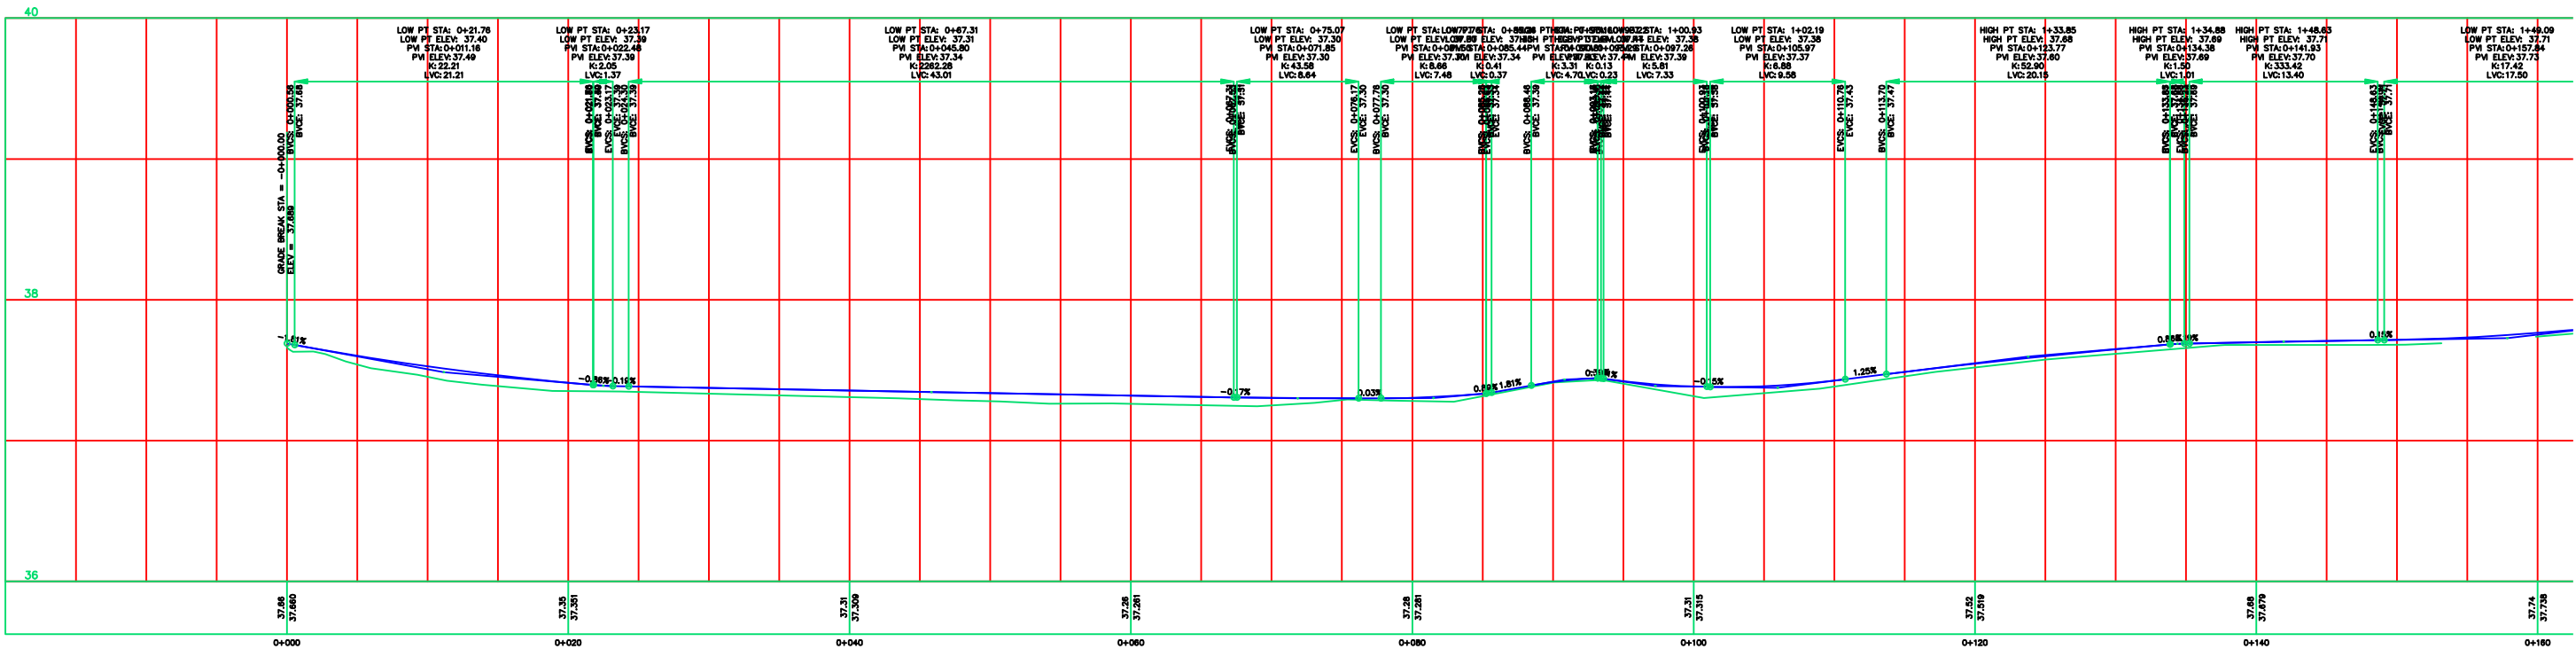

 REPUBLIKA E SHQIPERISE BASHKIA KRUJE	PROJEKT ZBATIMI "ZGJERIMI I RRUGES SE GRUMBULLIMIT,FSHTATI TAPIZE,NJA NIKEL,KRUJE".	PROJEKTUES : " HMK CONSULTING " SHPK	FLETA 01
			202_
" HMK CONSULTING " SHPK	PLANI I RRUGES	SHKALLA 1 : __	

REPUBLIKA E SHQIPERISE
BASHKIA KRUJE

PROJEKT ZBATIMI

"ZGJERIMI I RRUGES SE GRUMBULLIMIT,FSHTATI
TAPIZE,NJA NIKEL,KRUJE".

PLANI I RRUGES

PROJEKTUES : " HMK CONSULTING " SHPK

FLETA 01

" HMK CONSULTING " SHPK

SHKALLA 1: __

202_

PRERJE TERTHORE

PROFILI GJATESOR

Alignment - (1)

REPUBLIKA E SHQIPERISE
BASHKIA KRUJE

" HMK CONSULTING " SHPK

PROJEKT ZBATIMI

" ZGJERIMI I RRUGES SE GRUMBULLIMIT, FSHTATI
TAPIZE, NJA NIKEL, KRUJE".

PROFILI GJATESOR

PROJEKTUES : " HMK CONSULTING " SHPK

SHKALLA

1: __

FLETA 01

202_