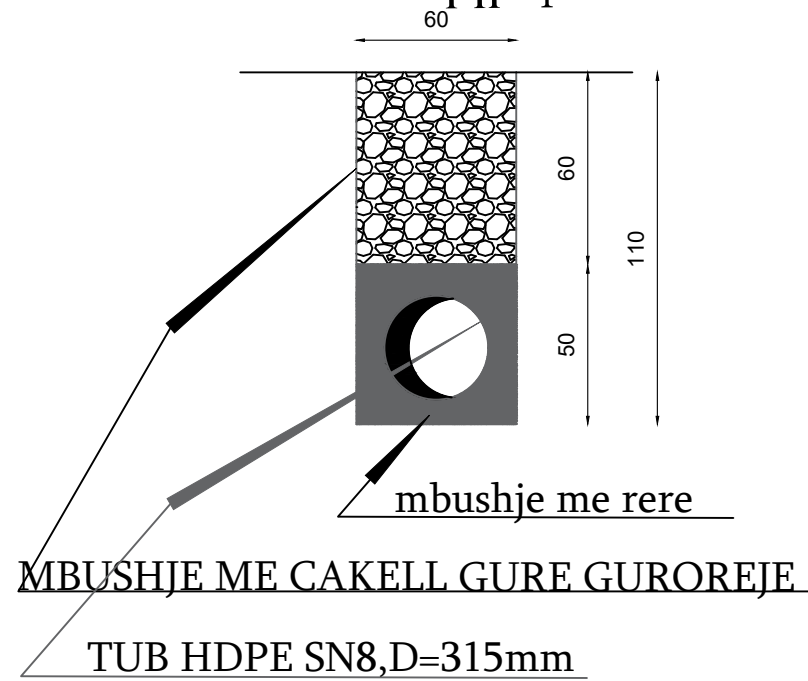

DETAJE TE PUSSETAVE

SEKSIONI
TIP 1