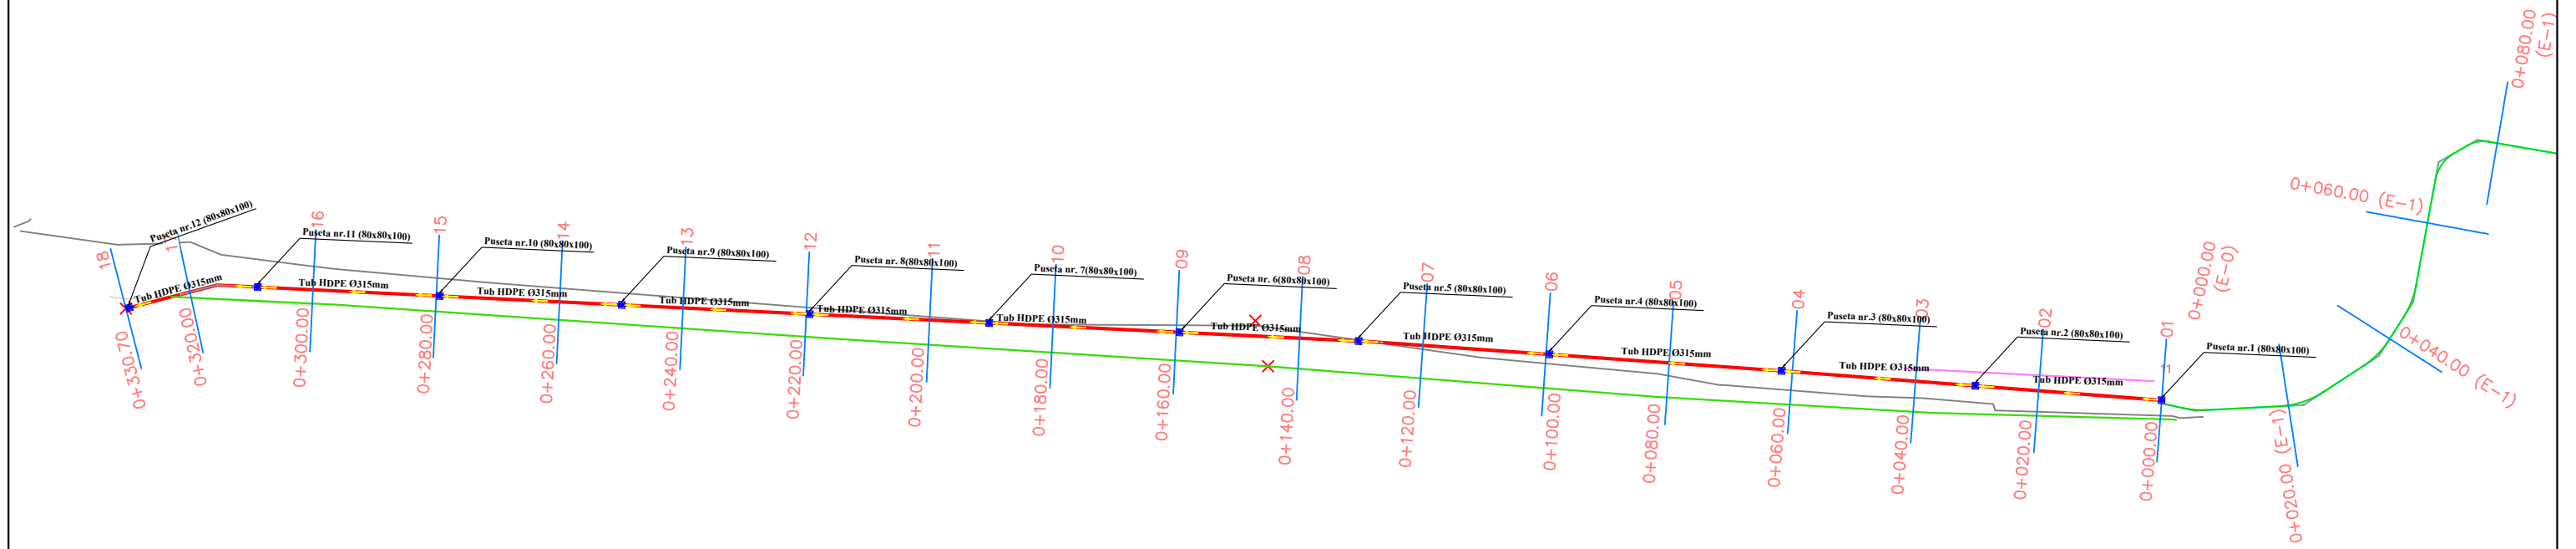

BASHKIA KRUIË

MIRATOI:
KRYETARI I BASHKISË
ARTUR BUSHI

PROJEKT ZBATIMI

OBJEKTI: "NDËRTIM K.U.Z LAGJIA PALOKA,(ZGJATIM LINJE),FSHATI LUZ I POSHTEM,NJA FUSHE KRUIË.

PROJEKTUESI:

"HMK CONSULTING" SH.P.K

INVESTITORI:

BASHKIA KRUIË

PLANI I RILEVIMIT

 REPUBLIKA E SHQIPERISE BASHKIA KRUJE	PROJEKT ZBATIMI "NDËRTIM K.U.Z PALOKA,(ZGJATIM LINJE),FSHATI LUZ I POSHTEM,NJA FUSHE KRUJE	PLANI I RILEVIMIT	PROJEKTUES : " HMK CONSULTING" sh.p.k.	FLETA P-01
			SHKALLA 1 : 1000	
" HMK CONSULTING " shpk				2023

PLANI I RILEVIMIT

REPUBLIKA E SHQIPERISE
BASHKIA KRUJE

" HMK CONSULTING " shpk

PROJEKT ZBATIMI

"NDËRTIM K.U.Z PALOKA,(ZGJATIM LINJE),FSHATI LUZ I POSHTEM,NJA FUSHE
KRUJE

PLANI I RILEVIMIT

PROJEKTUES : " HMK CONSULTING" sh.p.k.

SEKSIONI TIP 3
(kalimet e rrugeve)

Pusete kontrolli SH. 1:25
Prerja a-a

Pusete kontrolli SH. 1:25
Kapaku

Pusete kontrolli SH. 1:25
Prerja b-b

Pusete kontrolli SH. 1:25
Prerja a-a

Pusete kontrolli SH. 1:25
Kapaku