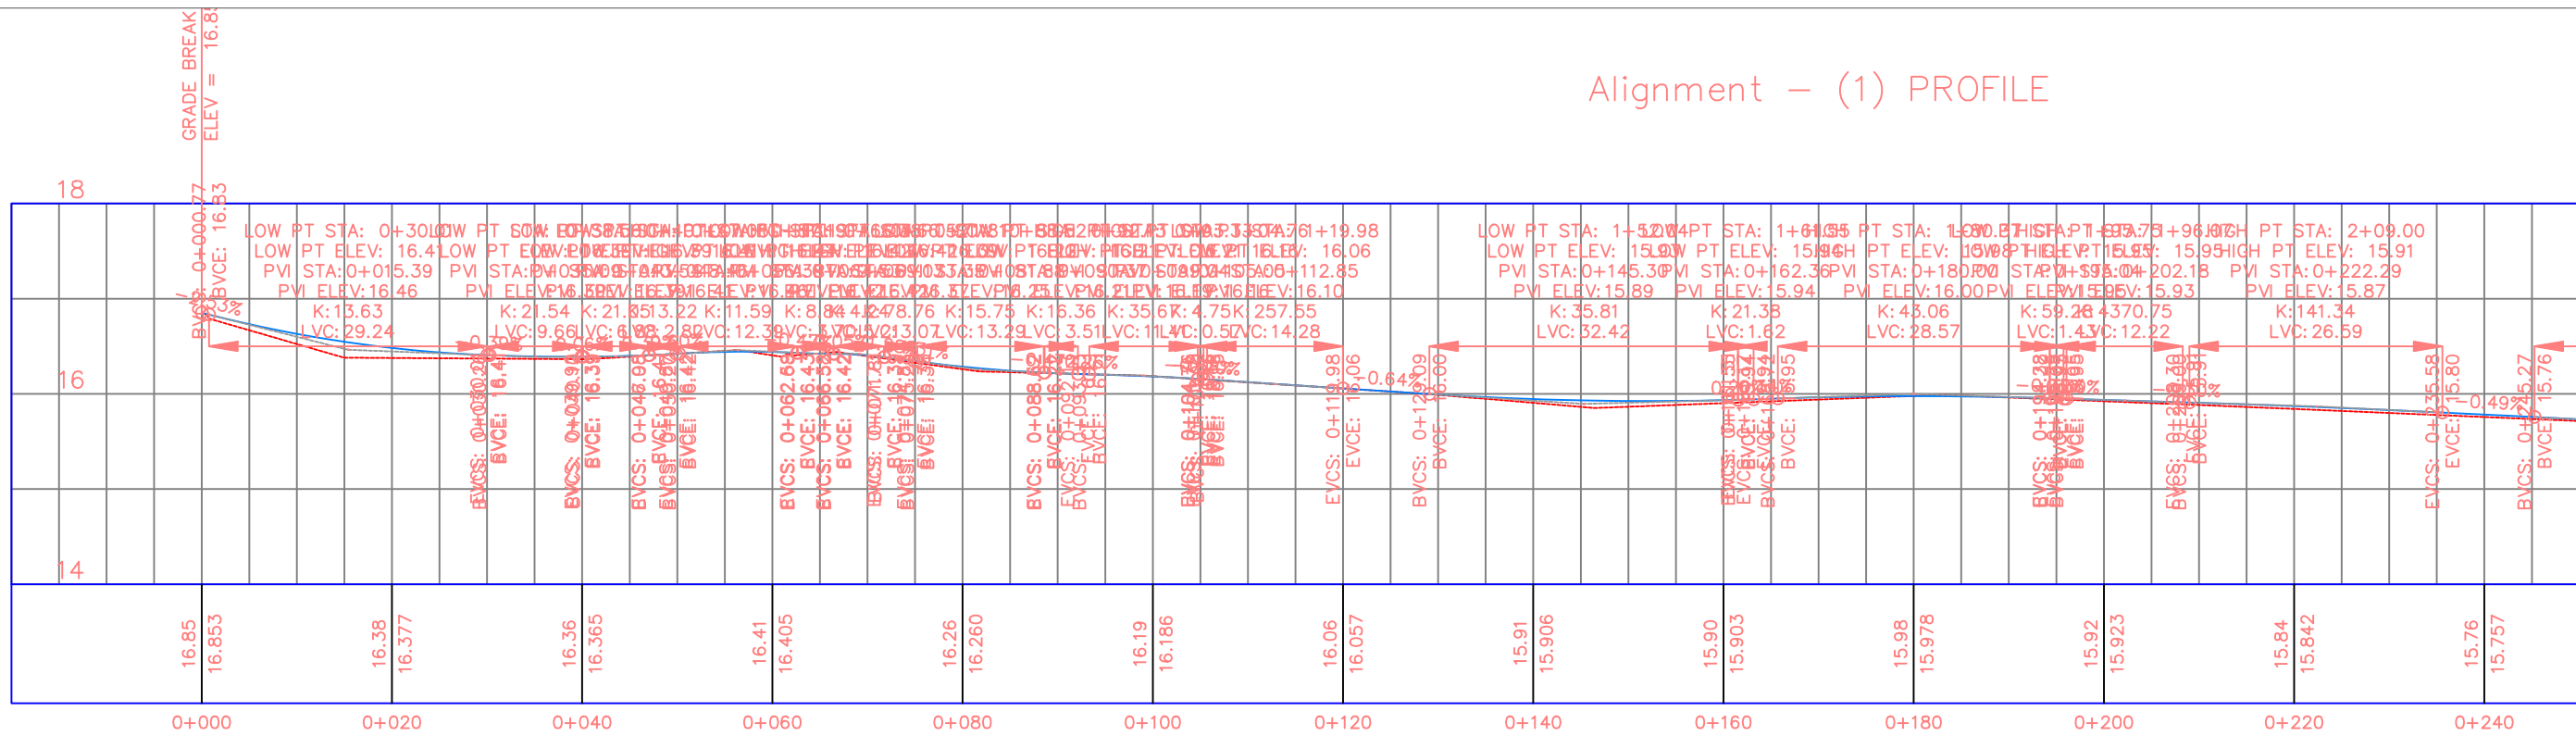

Pusete kontrolli SH. 1:25
Prerja b-b

REPUBLIKA E SHQIPERISE
BASHKIA KRUIJE

"HMK CONSULTING" shpk

PROJEKT ZBATIMI

"NDËRTIM K.U.Z PALOKA, (ZGJATIM LINJE), FSHATI LUZ I POSHTEM, NJA FUSHE
KRUIJE

DETAJE TE PUSSETAVE

PROJEKTUES : "HMK CONSULTING" sh.p.k.

SHKALLA 1 : 1000

FLETA P-01

2023

PROFILI GJATESOR

Alignment – (1) PROFILE

Alignment – (1) PROFILE

REPUBLIKA E SHQIPERISE
BASHKIA KRUJE

" HMK CONSULTING " shpk

PROJEKT ZBATIMI

"NDËRTIM K.U.Z PALOKA,(ZGJATIM LINJE),FSHATI LUZ I POSHEM,NJA FUSHE
KRUJE

PROFILI GJATESOR

PROJEKTUES : " HMK CONSULTING" sh.p.k.

FLETA P-01

SHKALLA 1 : 1000

2023