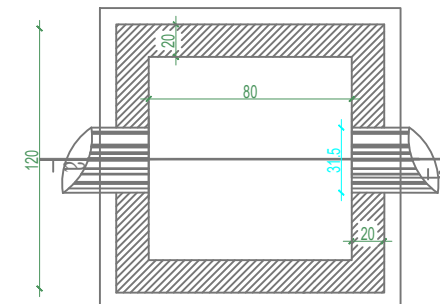

Pusete kontrolli SH. 1:25
Prerja b-b

REPUBLIKA E SHQIPERISE
BASHKIA KRUIJE

"HMK CONSULTING" shpk

PROJEKT ZBATIMI

"NDËRTIM K.U.Z PALOKA, (ZGJATIM LINJE), FSHATI LUZ I POSHTEM, NJA FUSHE
KRUIJE

DETAJE TE PUSSETAVE

PROJEKTUES : "HMK CONSULTING" sh.p.k.

SHKALLA 1 : 1000

FLETA P-01

2023