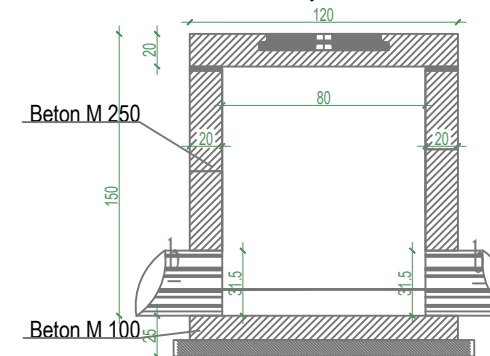

SEKSIONI TIP 3
(kalimet e rrugeve)

Pusete kontrolli SH. 1:25
Prerja a-a

Pusete kontrolli SH. 1:25
Kapaku

Pusete kontrolli SH. 1:25
Prerja b-b

Pusete kontrolli SH. 1:25
Prerja a-a

Pusete kontrolli SH. 1:25
Kapaku