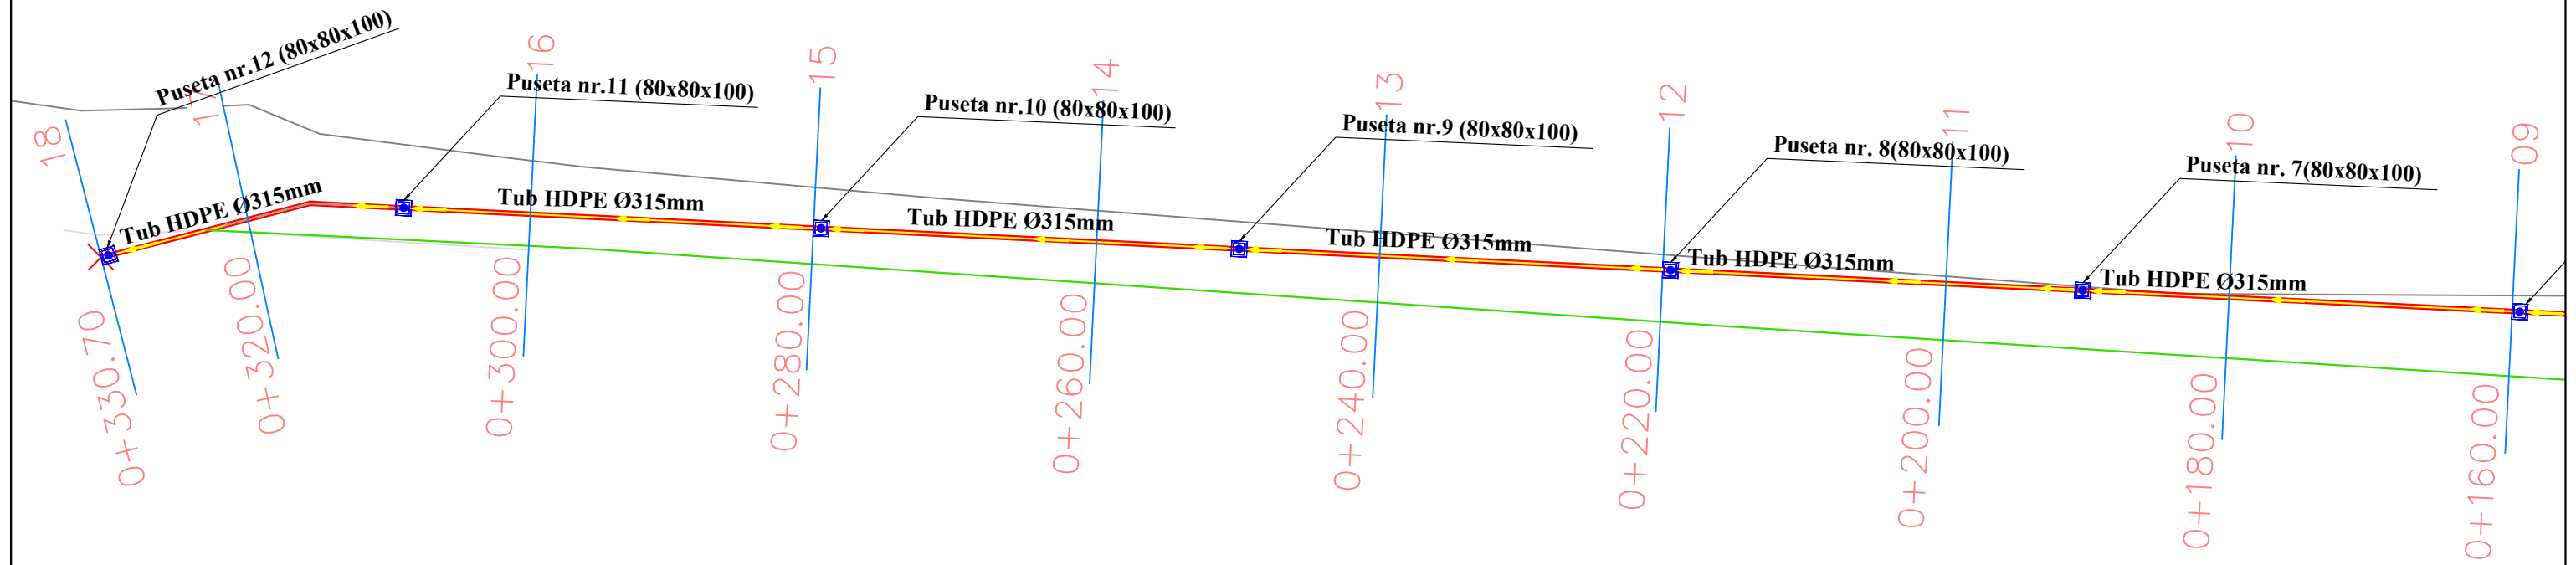

PLANI I RILEVIMIT

REPUBLIKA E SHQIPERISE
BASHKIA KRUJE

" HMK CONSULTING " shpk

PROJEKT ZBATIMI

"NDËRTIM K.U.Z PALOKA,(ZGJATIM LINJE),FSHATI LUZ I POSHEM,NJA FUSHE KRUJE

PLANI I RILEVIMIT

PROJEKTUES : " HMK CONSULTING" sh.p.k.

SHKALLA 1 : 1000

FLETA P-01

2023