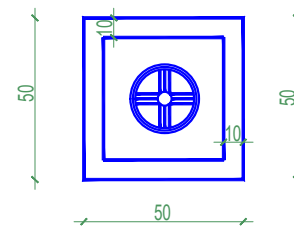

SEKSIONI TIP 3
(kalimet e rrugeve)

Pusete kontrolli SH. 1:25
Prerja a-a

Pusete kontrolli SH. 1:25
Kapaku

Pusete kontrolli SH. 1:25
Prerja b-b

Pusete kontrolli SH. 1:25
Prerja a-a

Pusete kontrolli SH. 1:25
Kapaku