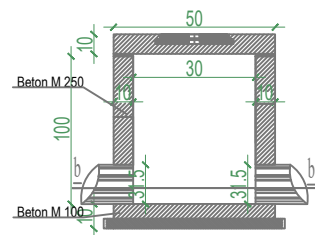

SEKSIONI TIP 3
(kalimet e rrugeve)

Pusete kontrolli SH. 1:25
Prerja a-a

Pusete kontrolli SH. 1:25
Kapaku

Pusete kontrolli SH. 1:25
Prerja b-b

Pusete kontrolli SH. 1:25
Prerja a-a

Pusete kontrolli SH. 1:25
Kapaku