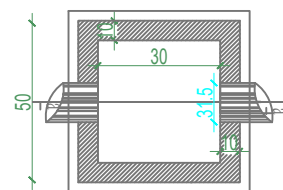

SEKSIONI TIP 3
(kalimet e rrugeve)

Pusete kontrolli SH. 1:25
Prerja a-a

Pusete kontrolli SH. 1:25
Kapaku

Pusete kontrolli SH. 1:25
Prerja b-b

Pusete kontrolli SH. 1:25
Prerja a-a

Pusete kontrolli SH. 1:25
Kapaku