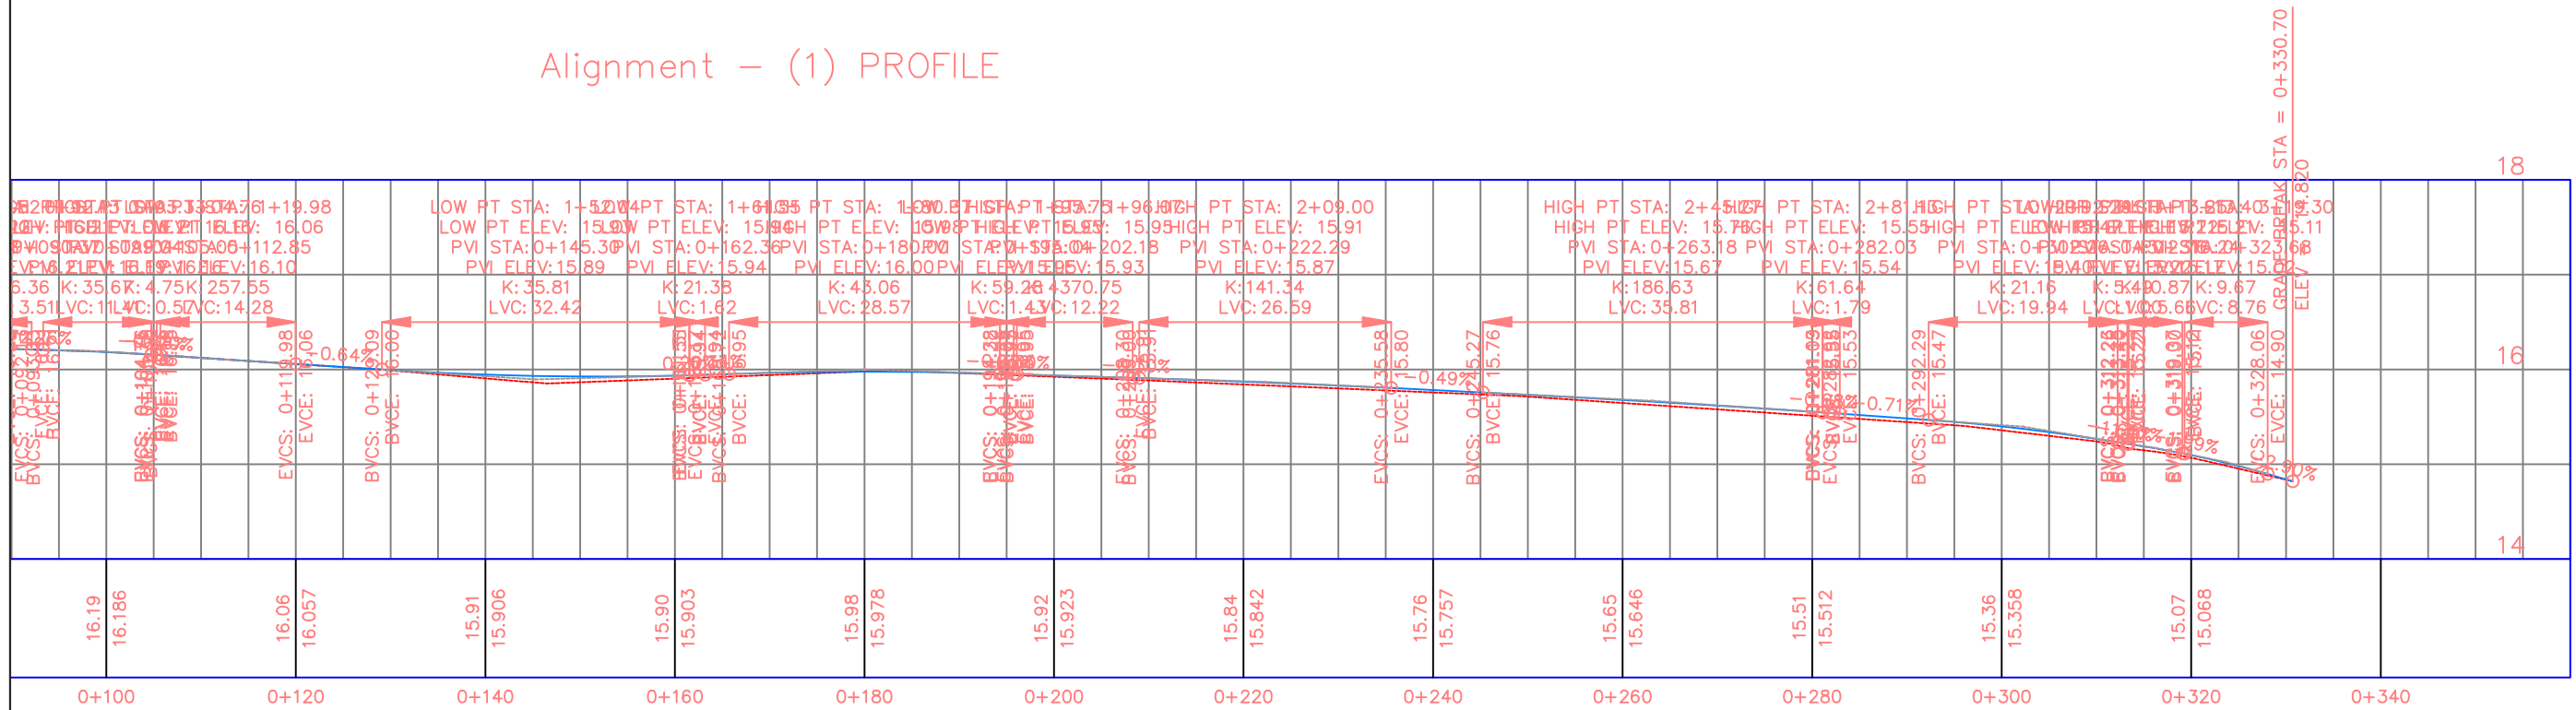

Pusete kontrolli SH. 1:25
Prerja b-b

REPUBLIKA E SHQIPERISE
BASHKIA KRUIJE

"HMK CONSULTING" shpk

PROJEKT ZBATIMI

"NDËRTIM K.U.Z PALOKA, (ZGJATIM LINJE), FSHATI LUZ I POSHTEM, NJA FUSHE
KRUIJE

DETAJE TE PUSSETAVE

PROJEKTUES : "HMK CONSULTING" sh.p.k.

SHKALLA 1 : 1000

FLETA P-01

2023

PROFILI GJATESOR

Alignment – (1) PROFILE

Alignment – (1) PROFILE

REPUBLIKA E SHQIPERISE
BASHKIA KRUJE

" HMK CONSULTING " shpk

PROJEKT ZBATIMI

"NDËRTIM K.U.Z PALOKA,(ZGJATIM LINJE),FSHATI LUZ I POSHEM,NJA FUSHE
KRUJE

PROFILI GJATESOR

PROJEKTUES : " HMK CONSULTING" sh.p.k.

FLETA P-01

SHKALLA 1 : 1000

2023