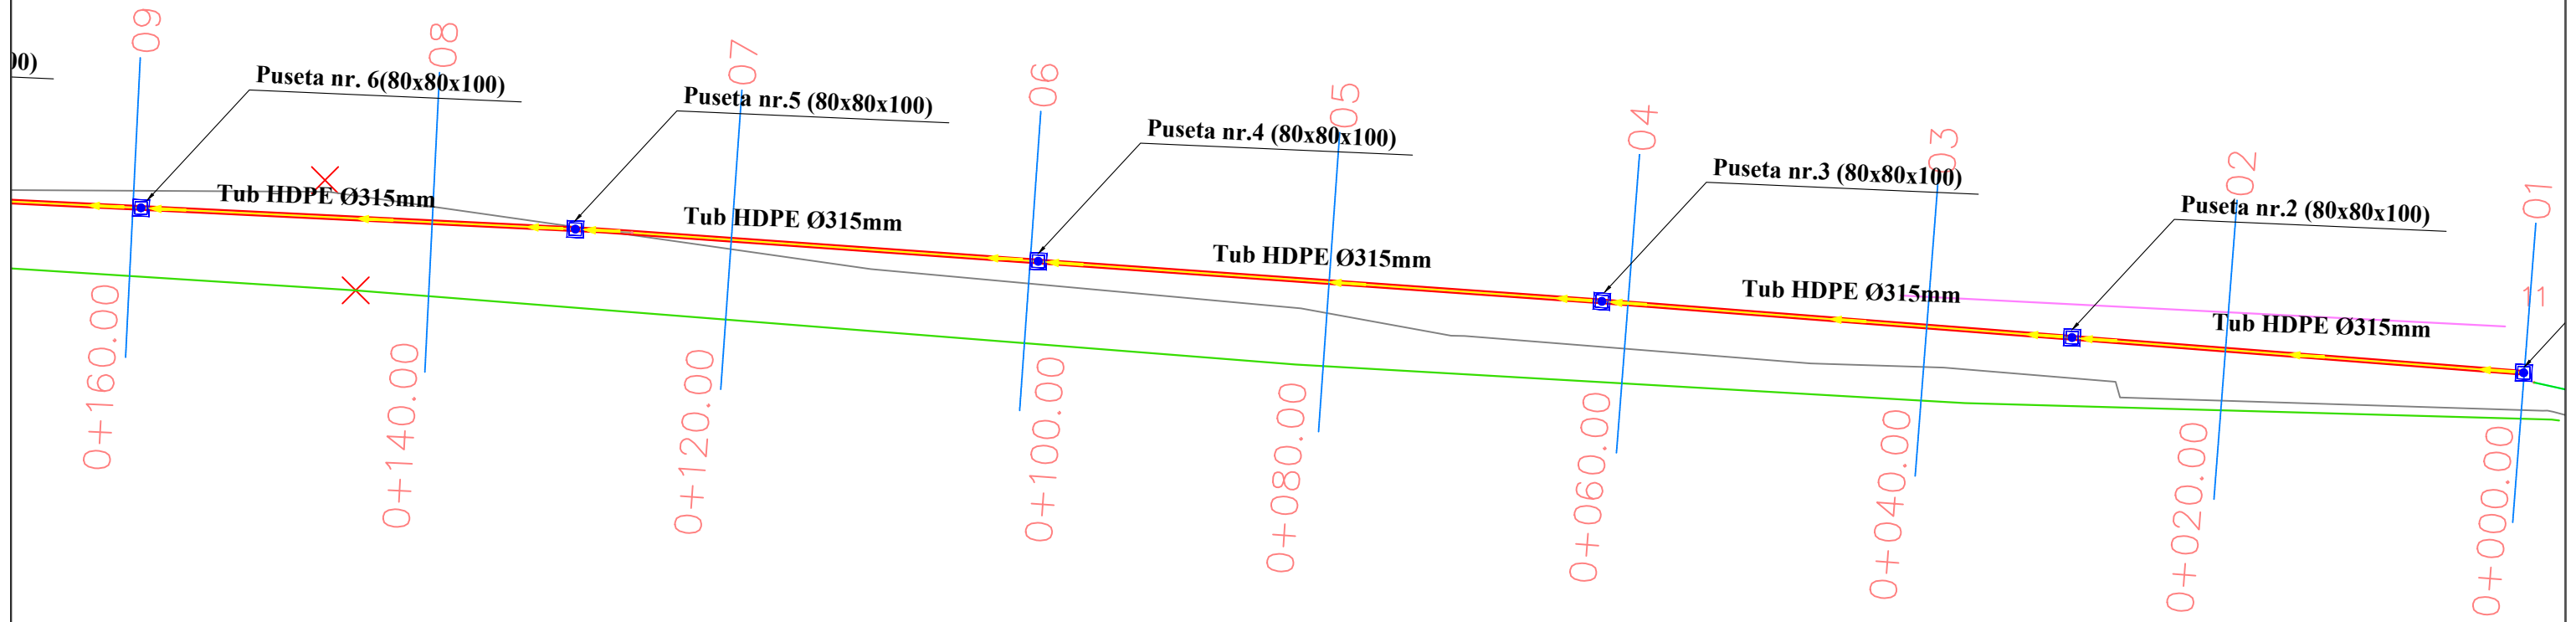

PLANI I RILEVIMIT

REPUBLIKA E SHQIPERISE
BASHKIA KRUJE

" HMK CONSULTING " shpk

PROJEKT ZBATIMI

"NDËRTIM K.U.Z PALOKA,(ZGJATIM LINJE),FSHATI LUZ I POSHEM,NJA FUSHE KRUJE

PLANI I RILEVIMIT

PROJEKTUES : " HMK CONSULTING" sh.p.k.

SHKALLA 1 : 1000

FLETA P-01

2023