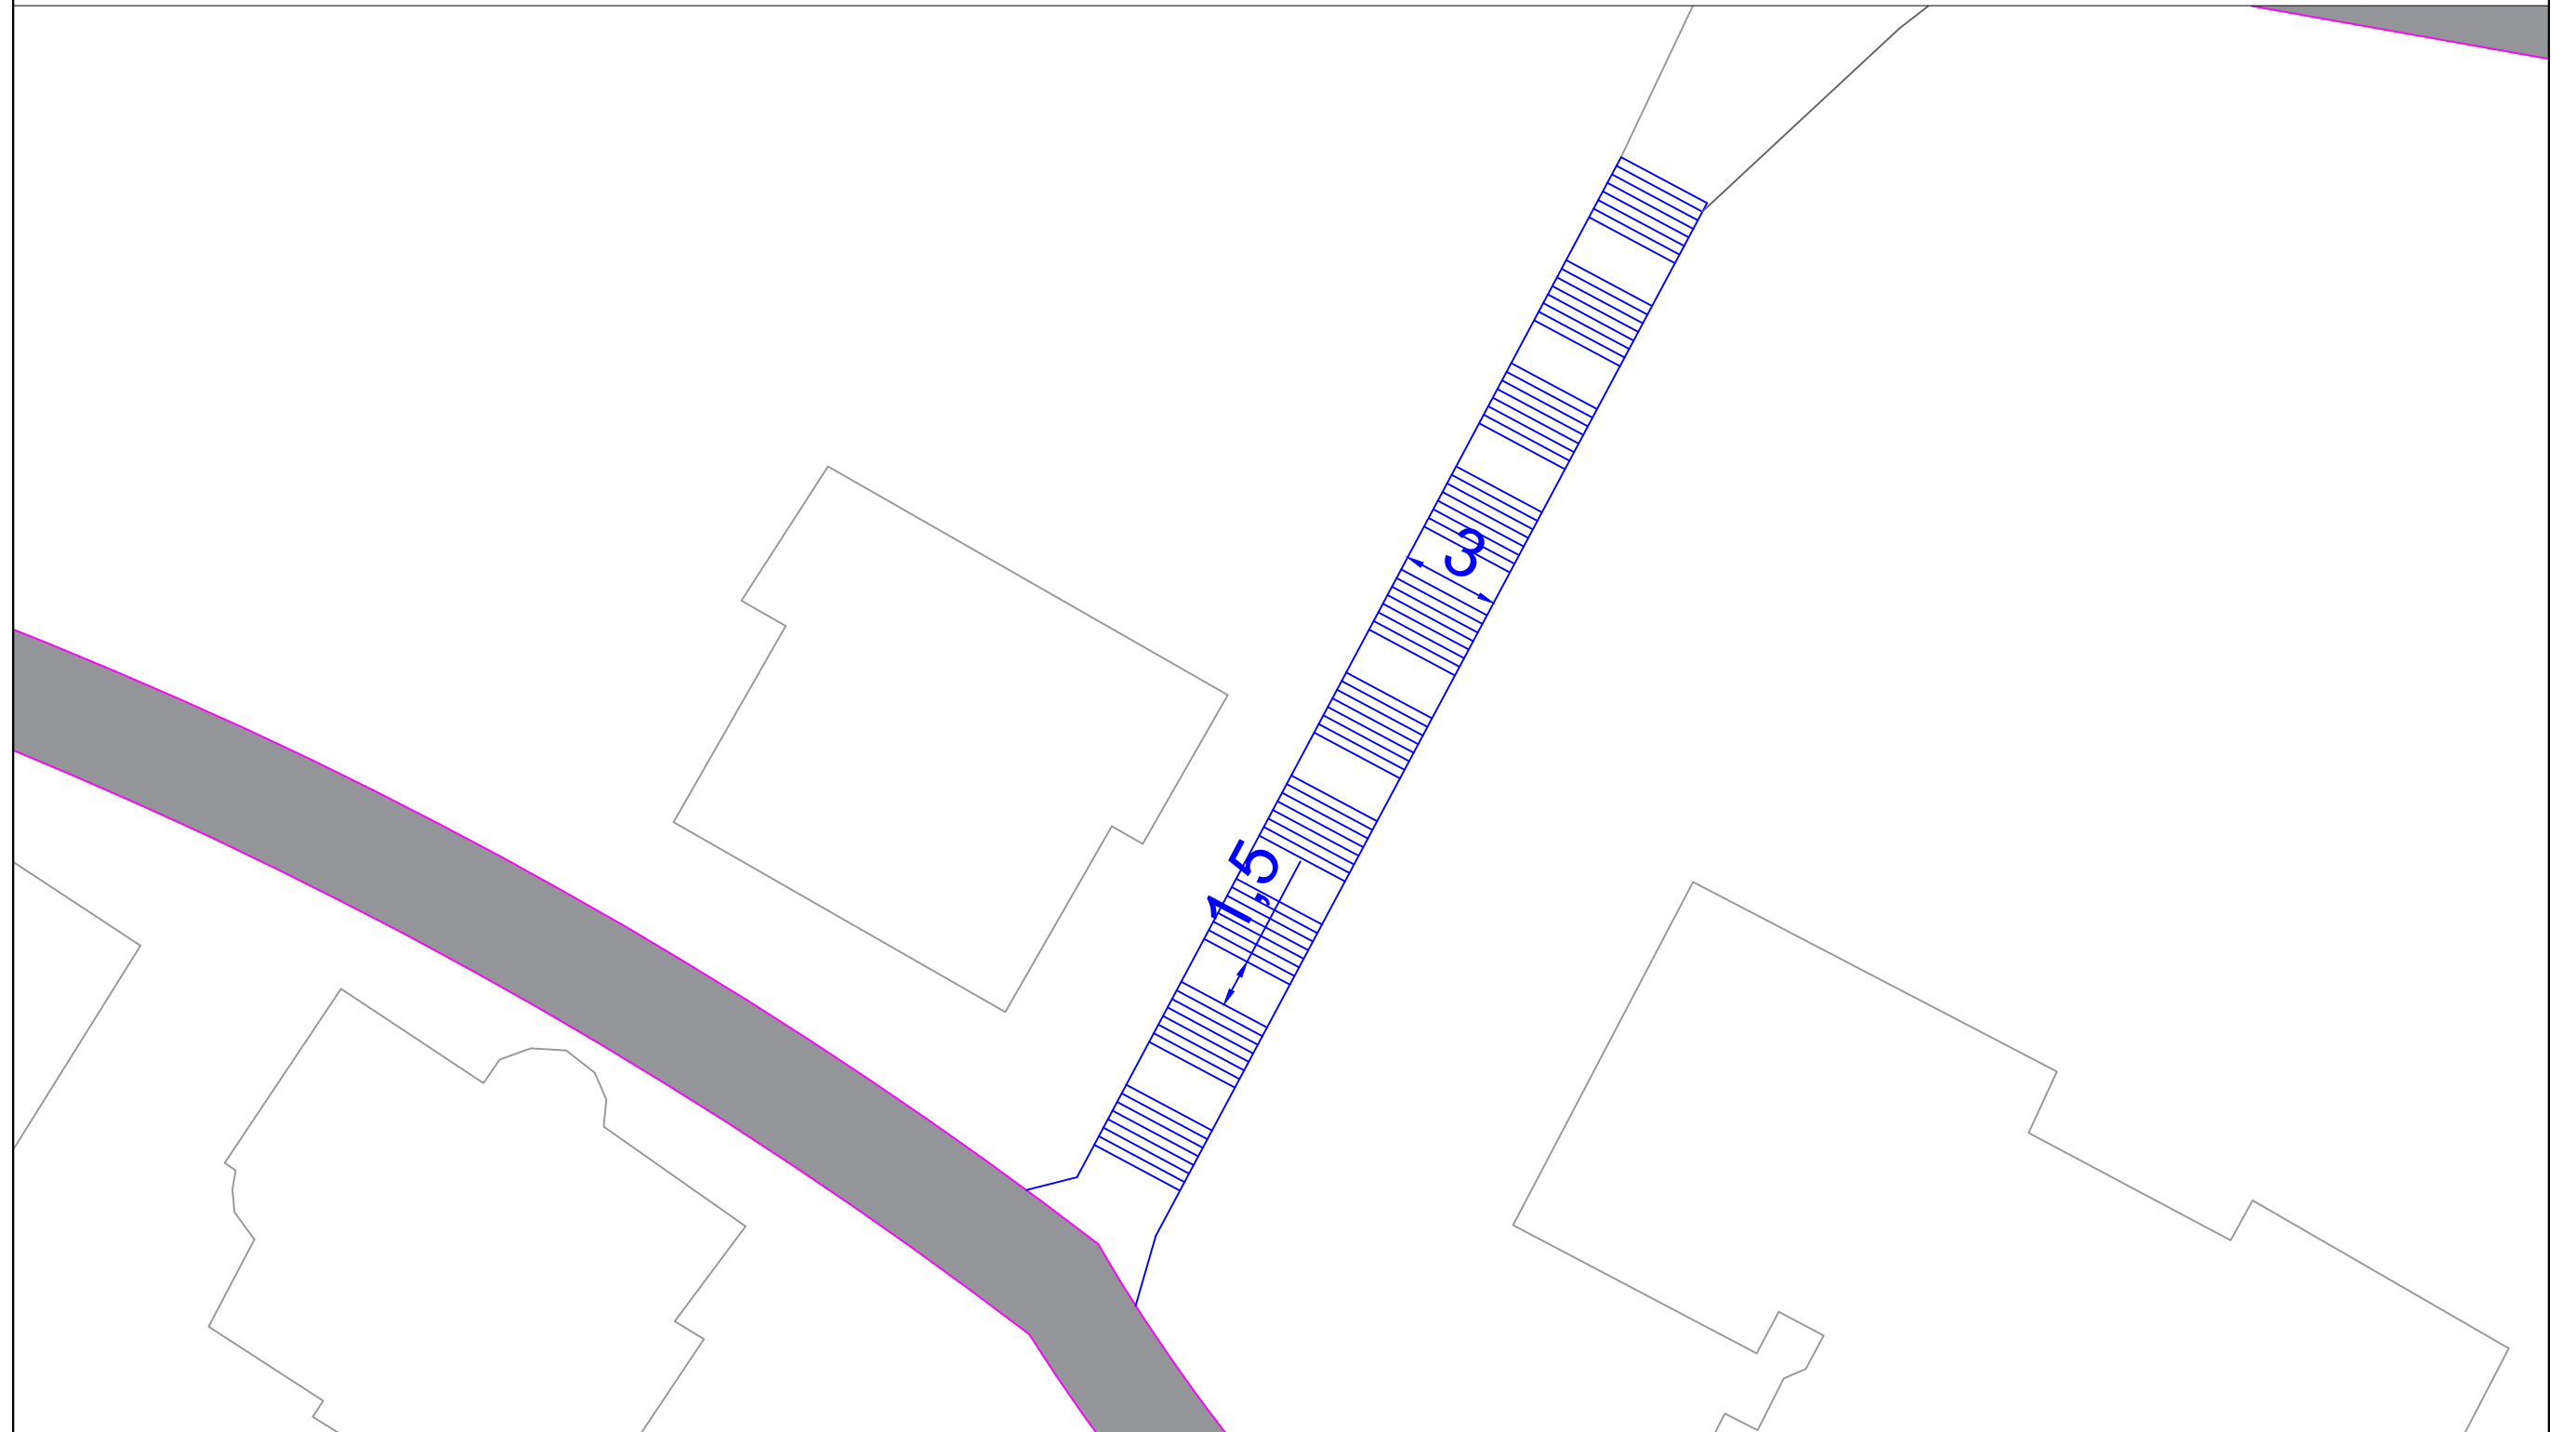

Rikonstruksion i rrugeve te brendshme dha shkallare mbi rrugen e peste (P.Cabiri)

BASHKIA
SARANDE

OBJEKTI

Rikonstruksion i rrugeve te brendshme dha shkallare mbi rrugen e peste (P.Cabiri)

DREJTORIA E PROJEKTEVE
ING MARTION ZHUPA

PLANIMETRIA E RRUGES

Projektoi