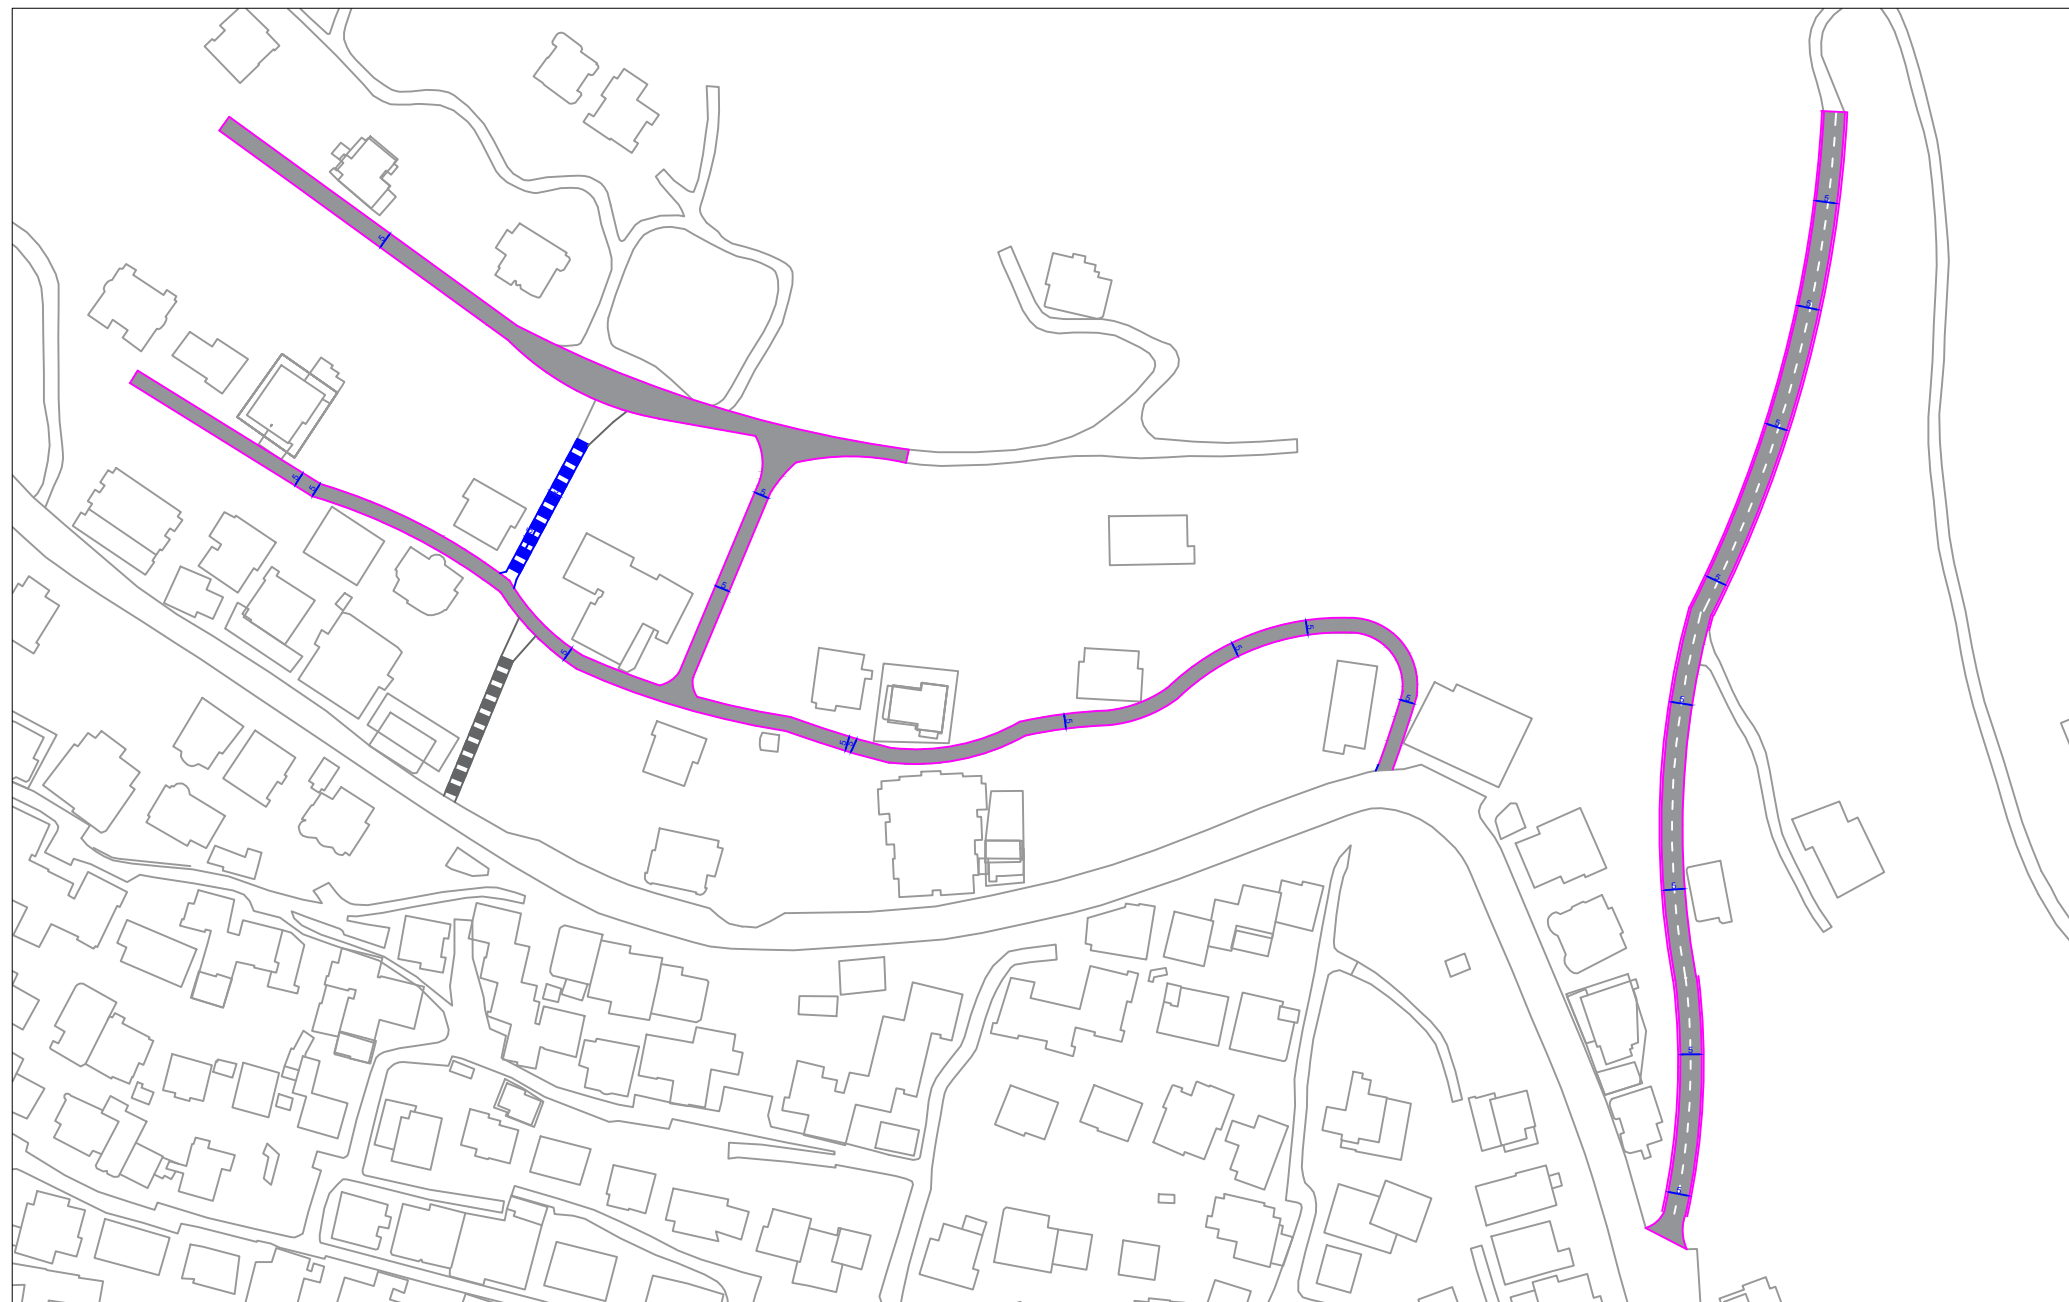

PROJEKTI

Rikonstruksion i rrugëve të brendshme dhe shkallare mbi rrugën e peste (P.Cabiri)

BASHKIA SARANDE

ZV.KRYETAR
FLORJAN SALI

Rikonstruksion i rrugëve të brendshme dhe shkallare mbi rrugën e peste (P.Cabiri)