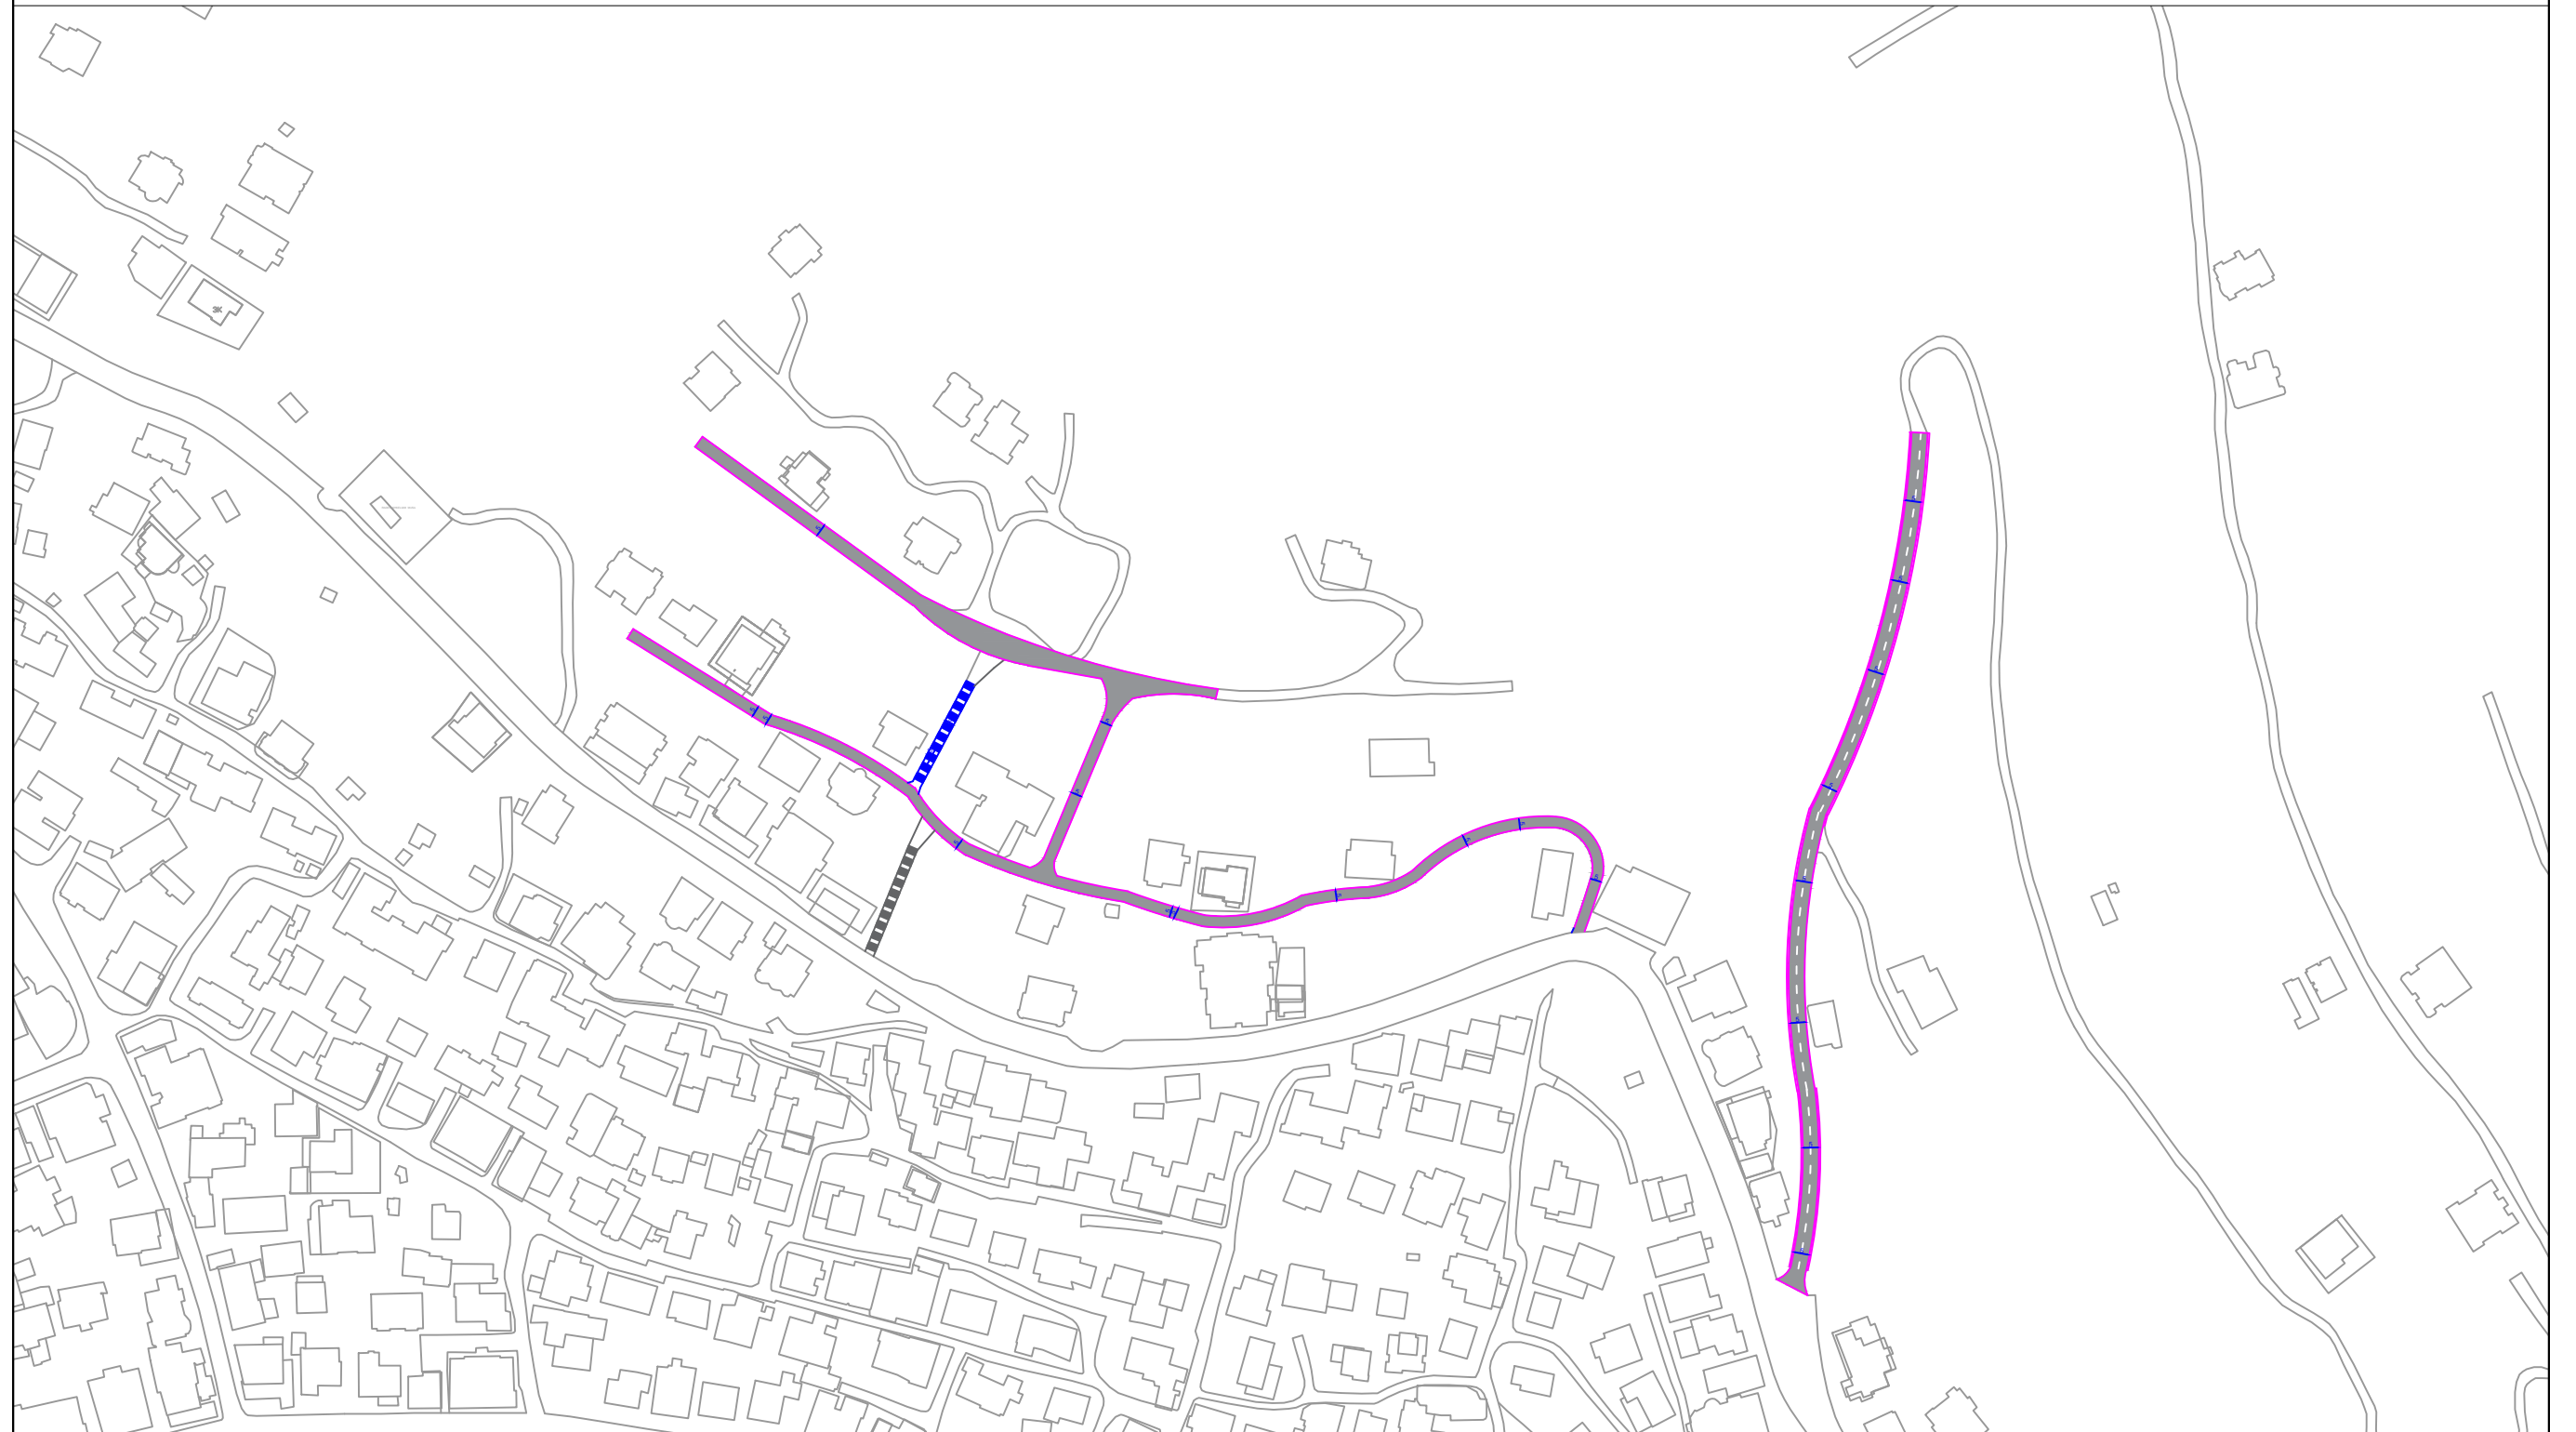

BASHKIA
SARANDE

OBJEKTI

Rikonstruksion i rrugëve të brendshme dhe shkallare mbi rrugën e peste (P.Cabiri)

DREJTORIA E PROJEKTEVE
ING MARTION ZHUPA

PLANIMETRIA E RRUGES

Projektoi

Rikonstruksion i rrugëve të brendshme dhe shkallare mbi rrugën e peste (P.Cabiri)