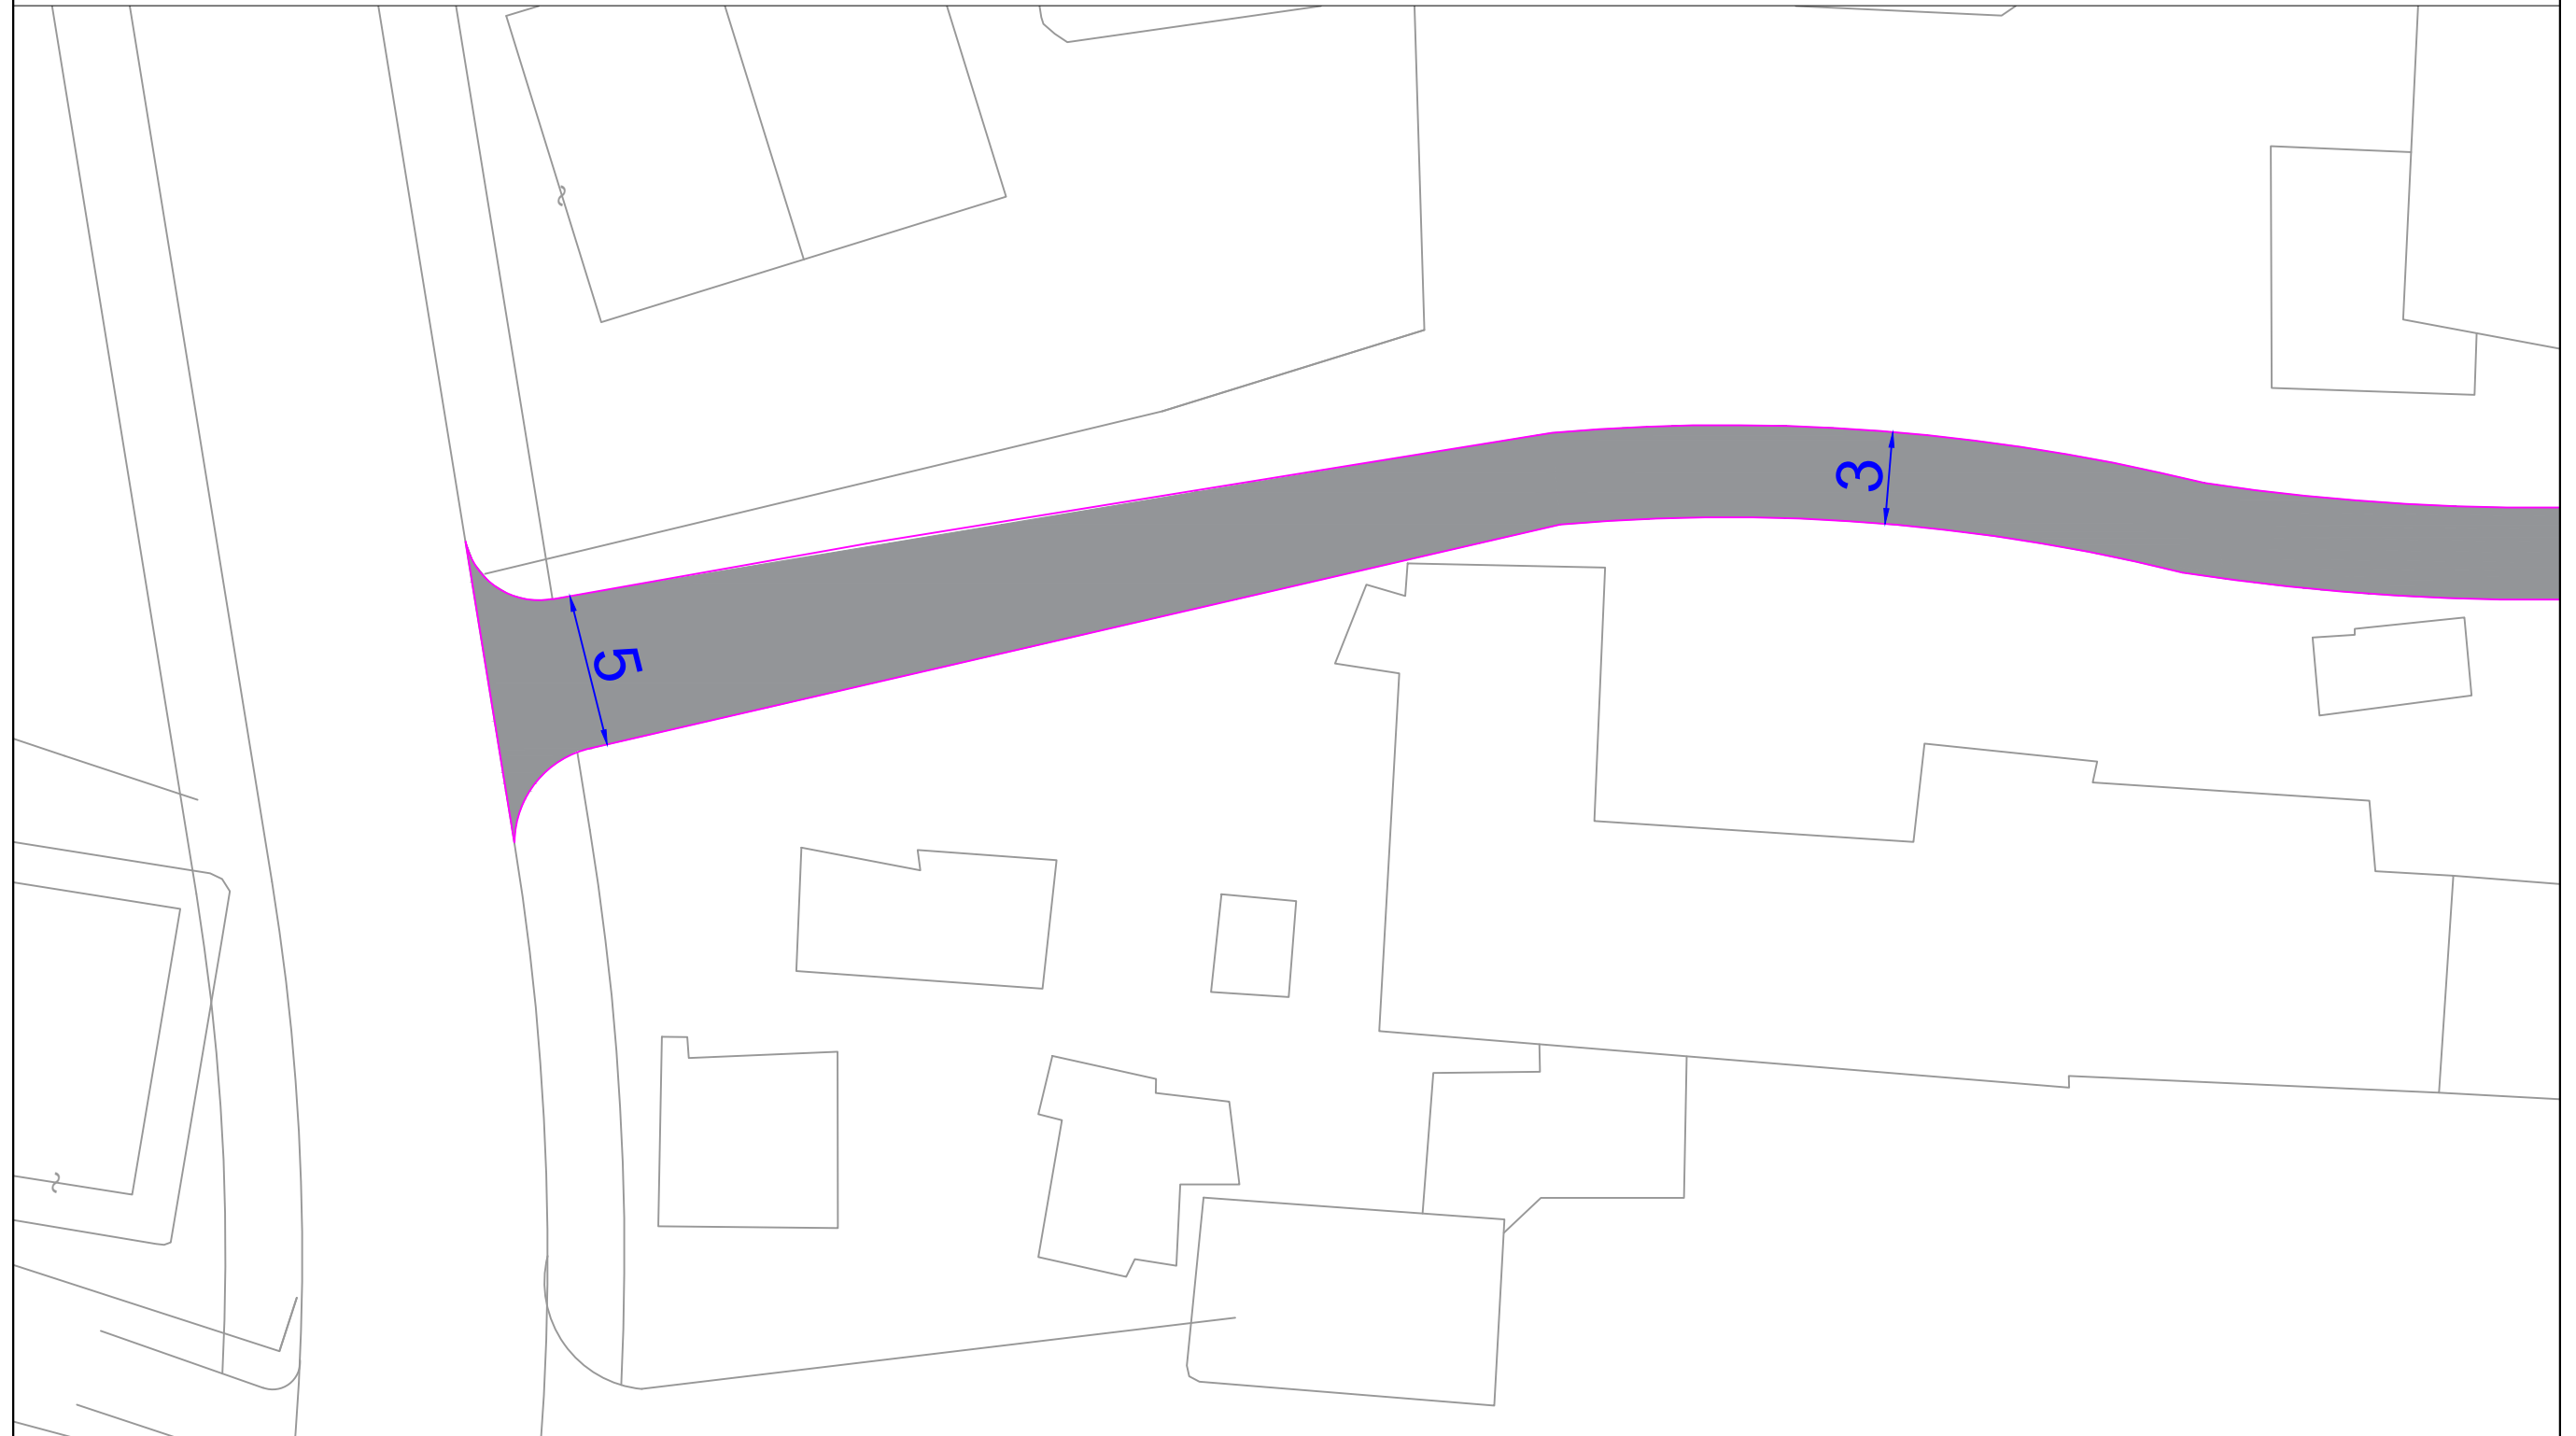

Rikonstruksion i rrugëve të brendshme dhe shkallare mbi rrugën e peste (P.Cabiri)

	BASHKIA SARANDE		OBJEKTI Rikonstruksion i rrugëve të brendshme dhe shkallare mbi rrugën e peste (P.Cabiri) DREJTORIA E PROJEKTEVE ING MARTION ZHUPA	PLANIMETRIA E RRUGES Projektoi