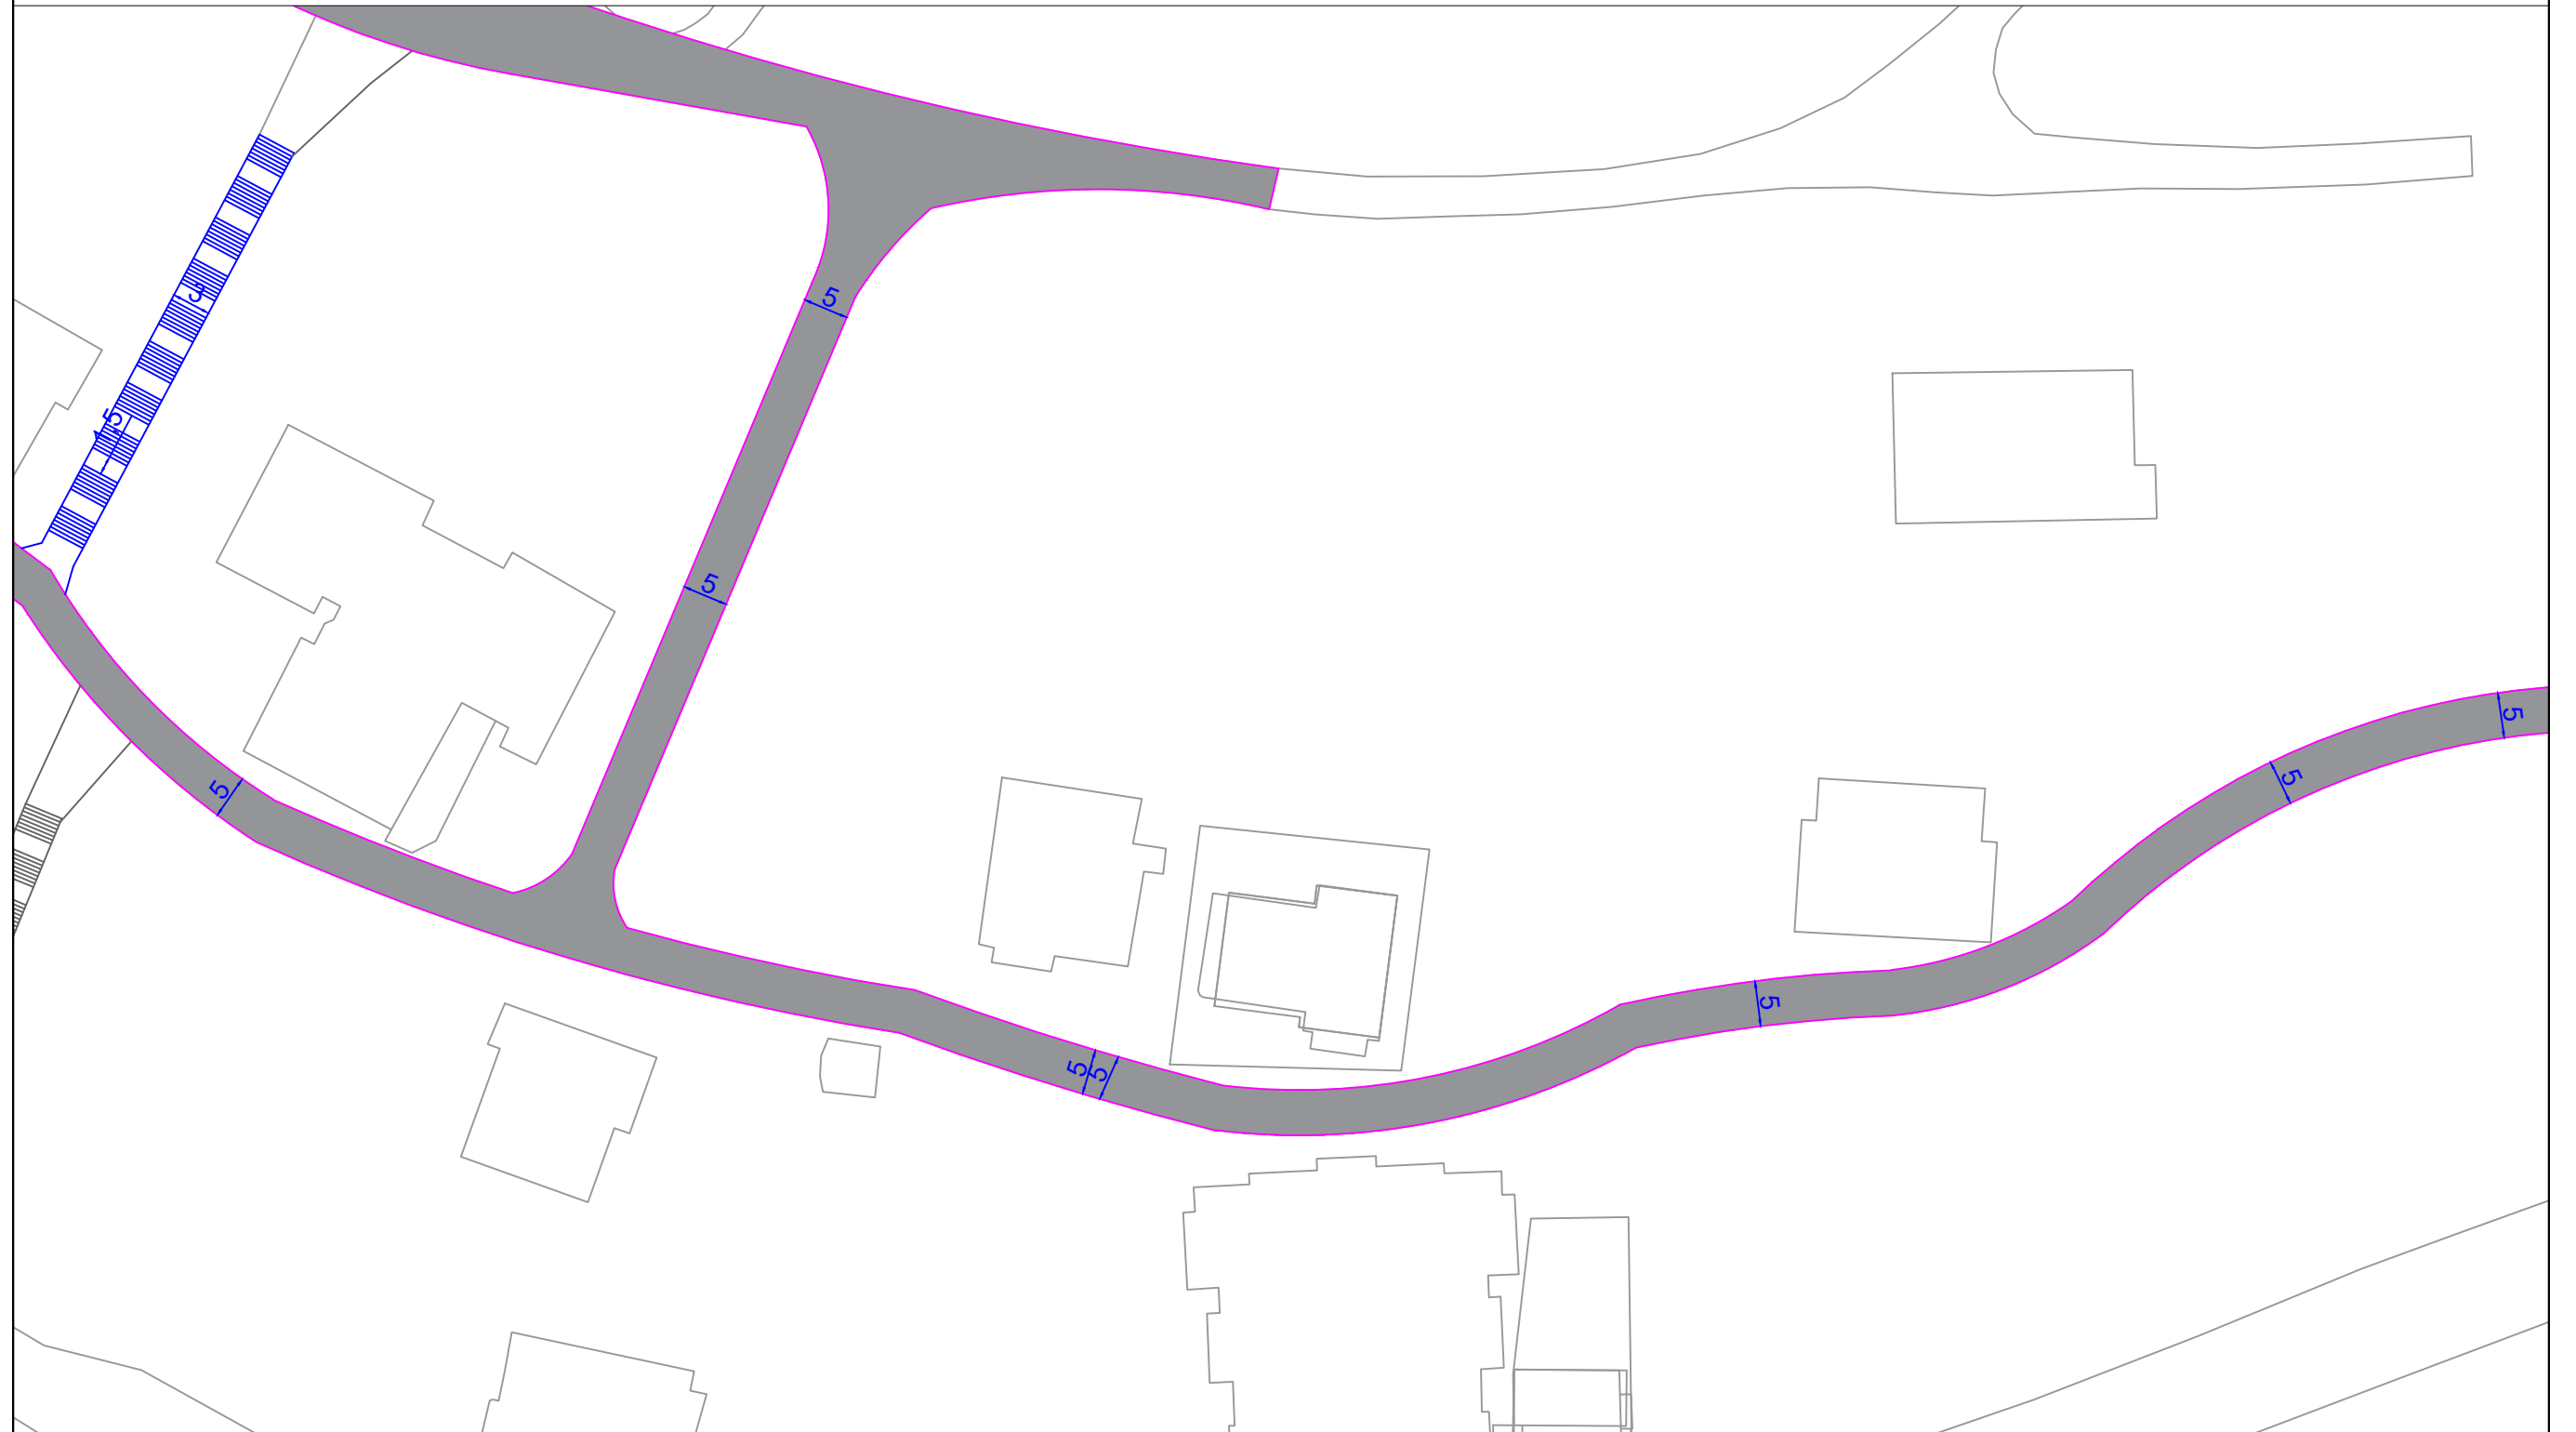

Rikonstruksion i rrugeve te brendshme dha shkallare mbi rrugen e peste (P.Cabiri)

BASHKIA
SARANDE

OBJEKTI

Rikonstruksion i rrugeve te brendshme dha shkallare mbi rrugen e peste (P.Cabiri)

DREJTORIA E PROJEKTEVE
ING MARTION ZHUPA

PLANIMETRIA E RRUGES

Projektoi