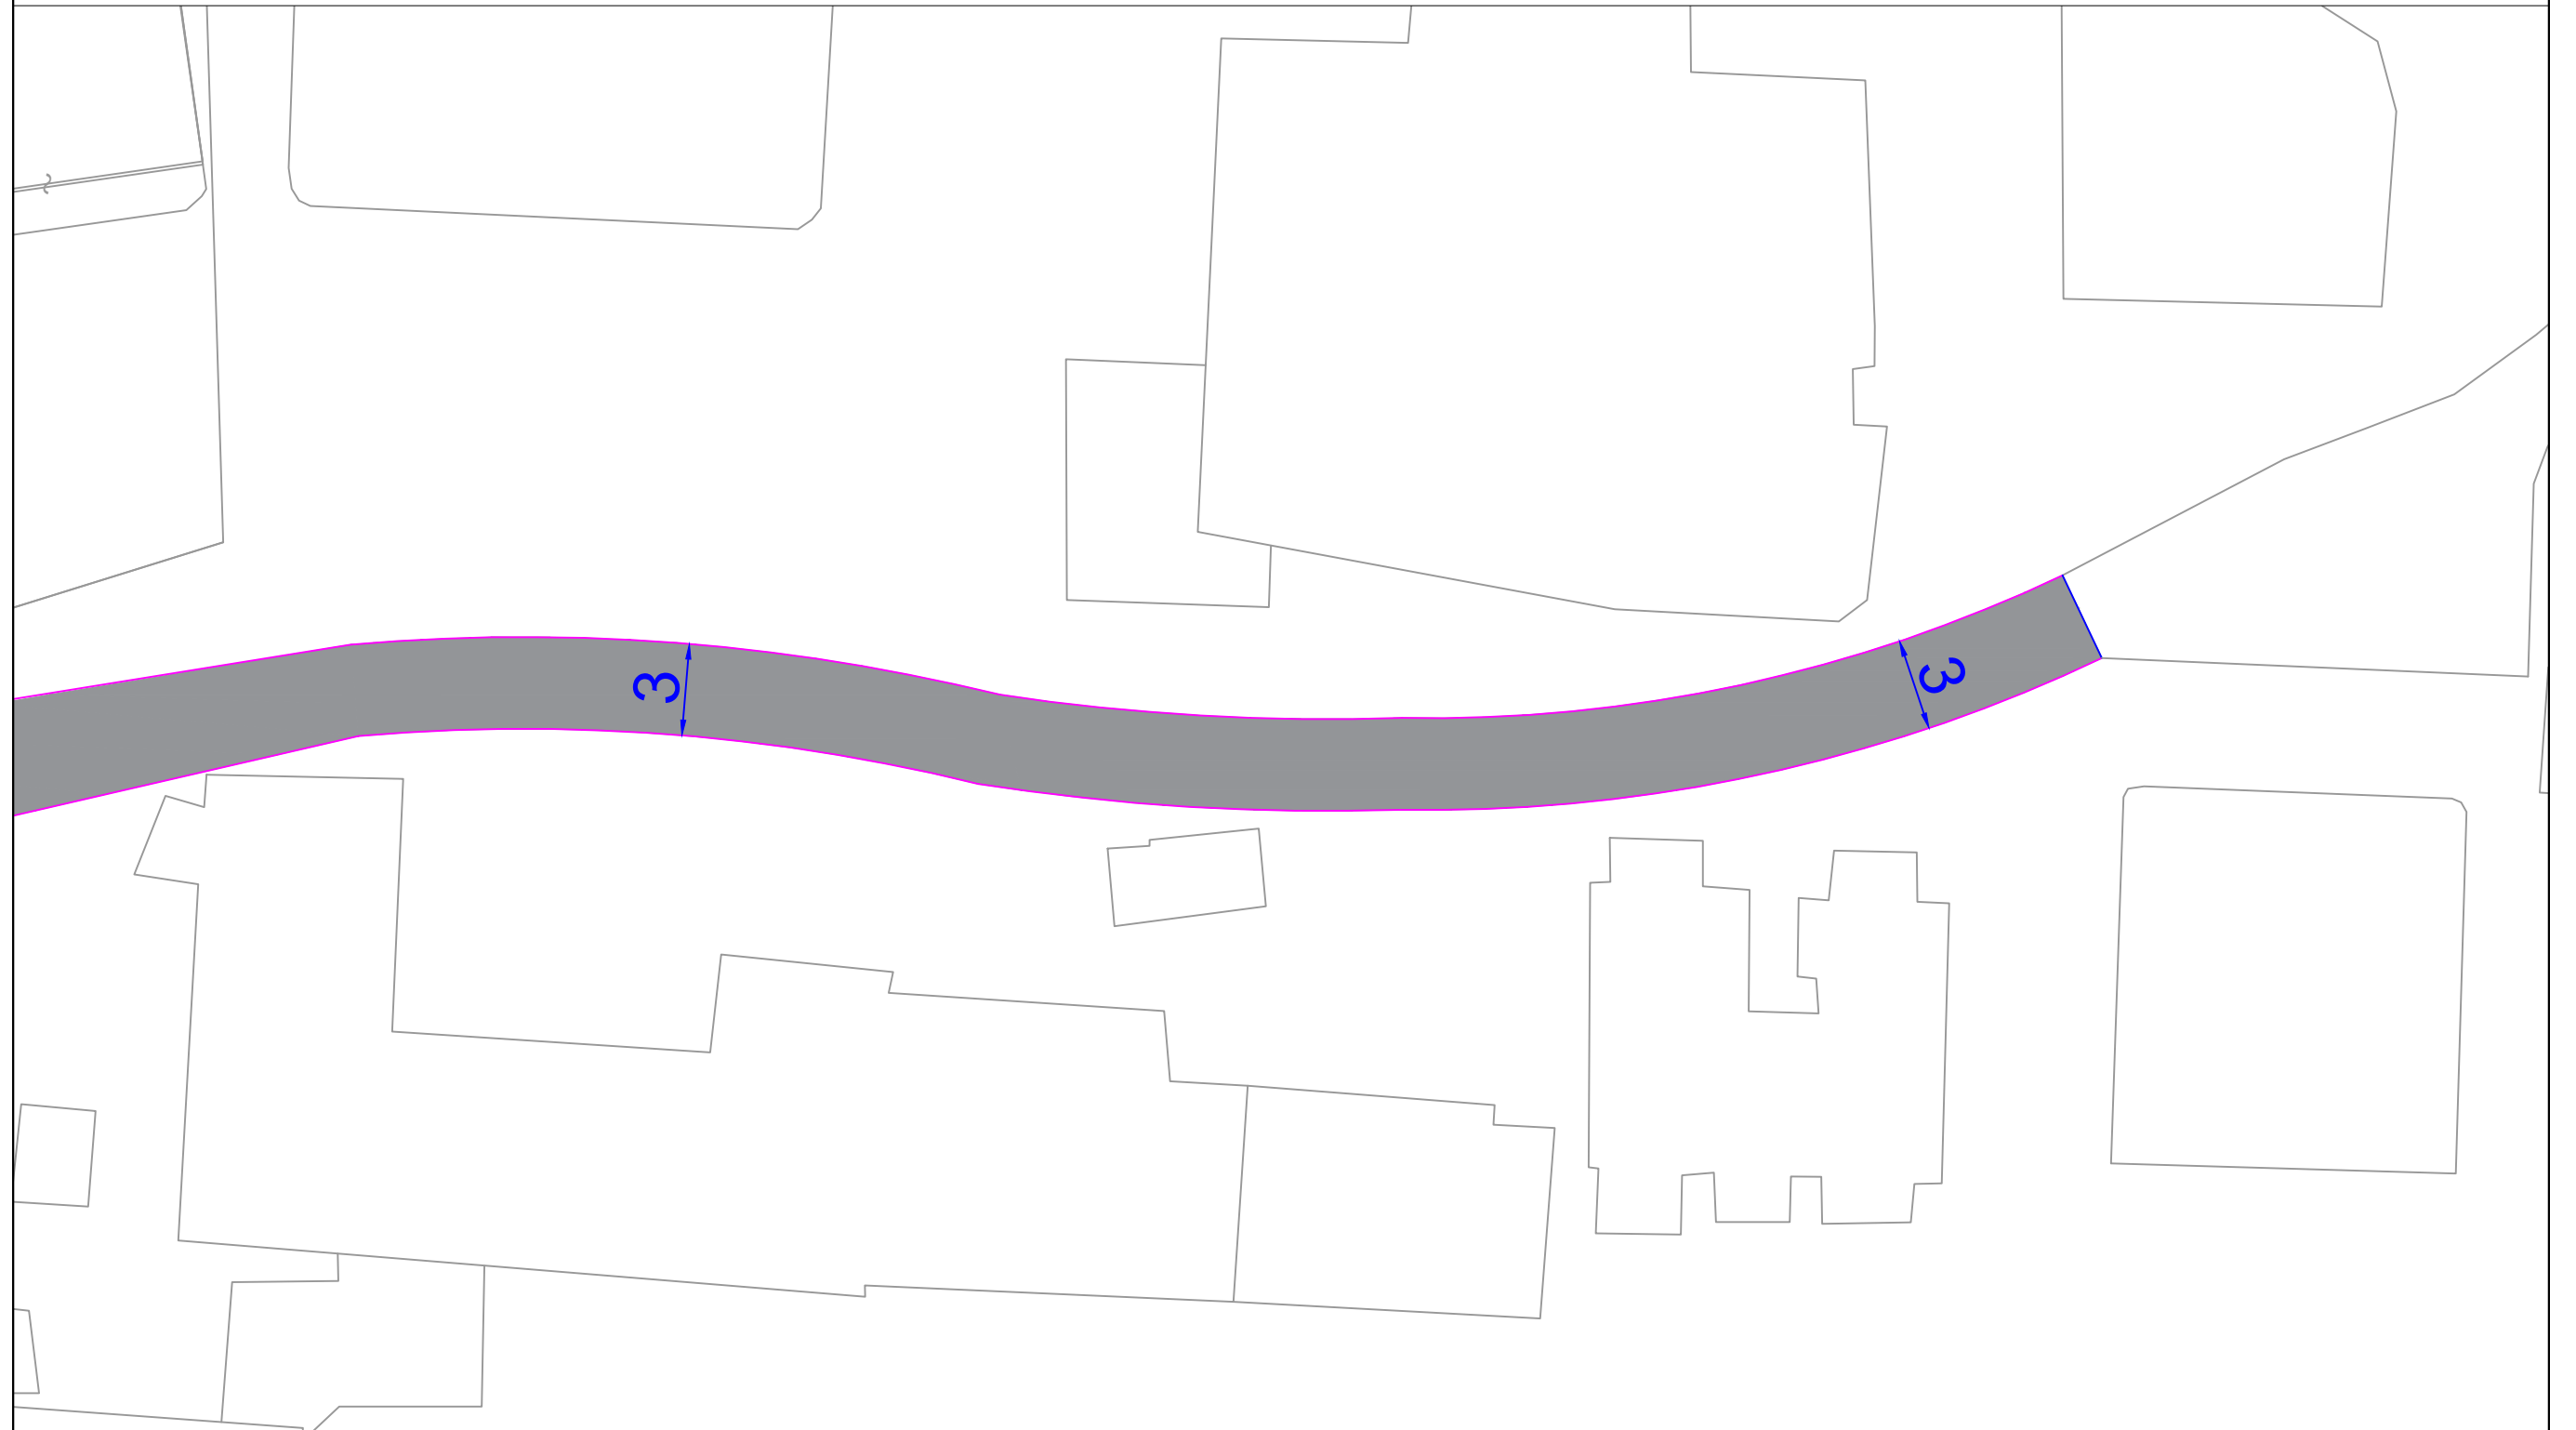

Rikonstruksion i rrugeve te brendshme dha shkallare mbi rrugen e peste (P.Cabiri)

	BASHKIA SARANDE		OBJEKTI Rikonstruksion i rrugeve te brendshme dha shkallare mbi rrugen e peste (P.Cabiri) DREJTORIA E PROJEKTEVE ING MARTION ZHUPA	PLANIMETRIA E RRUGES Projektoi