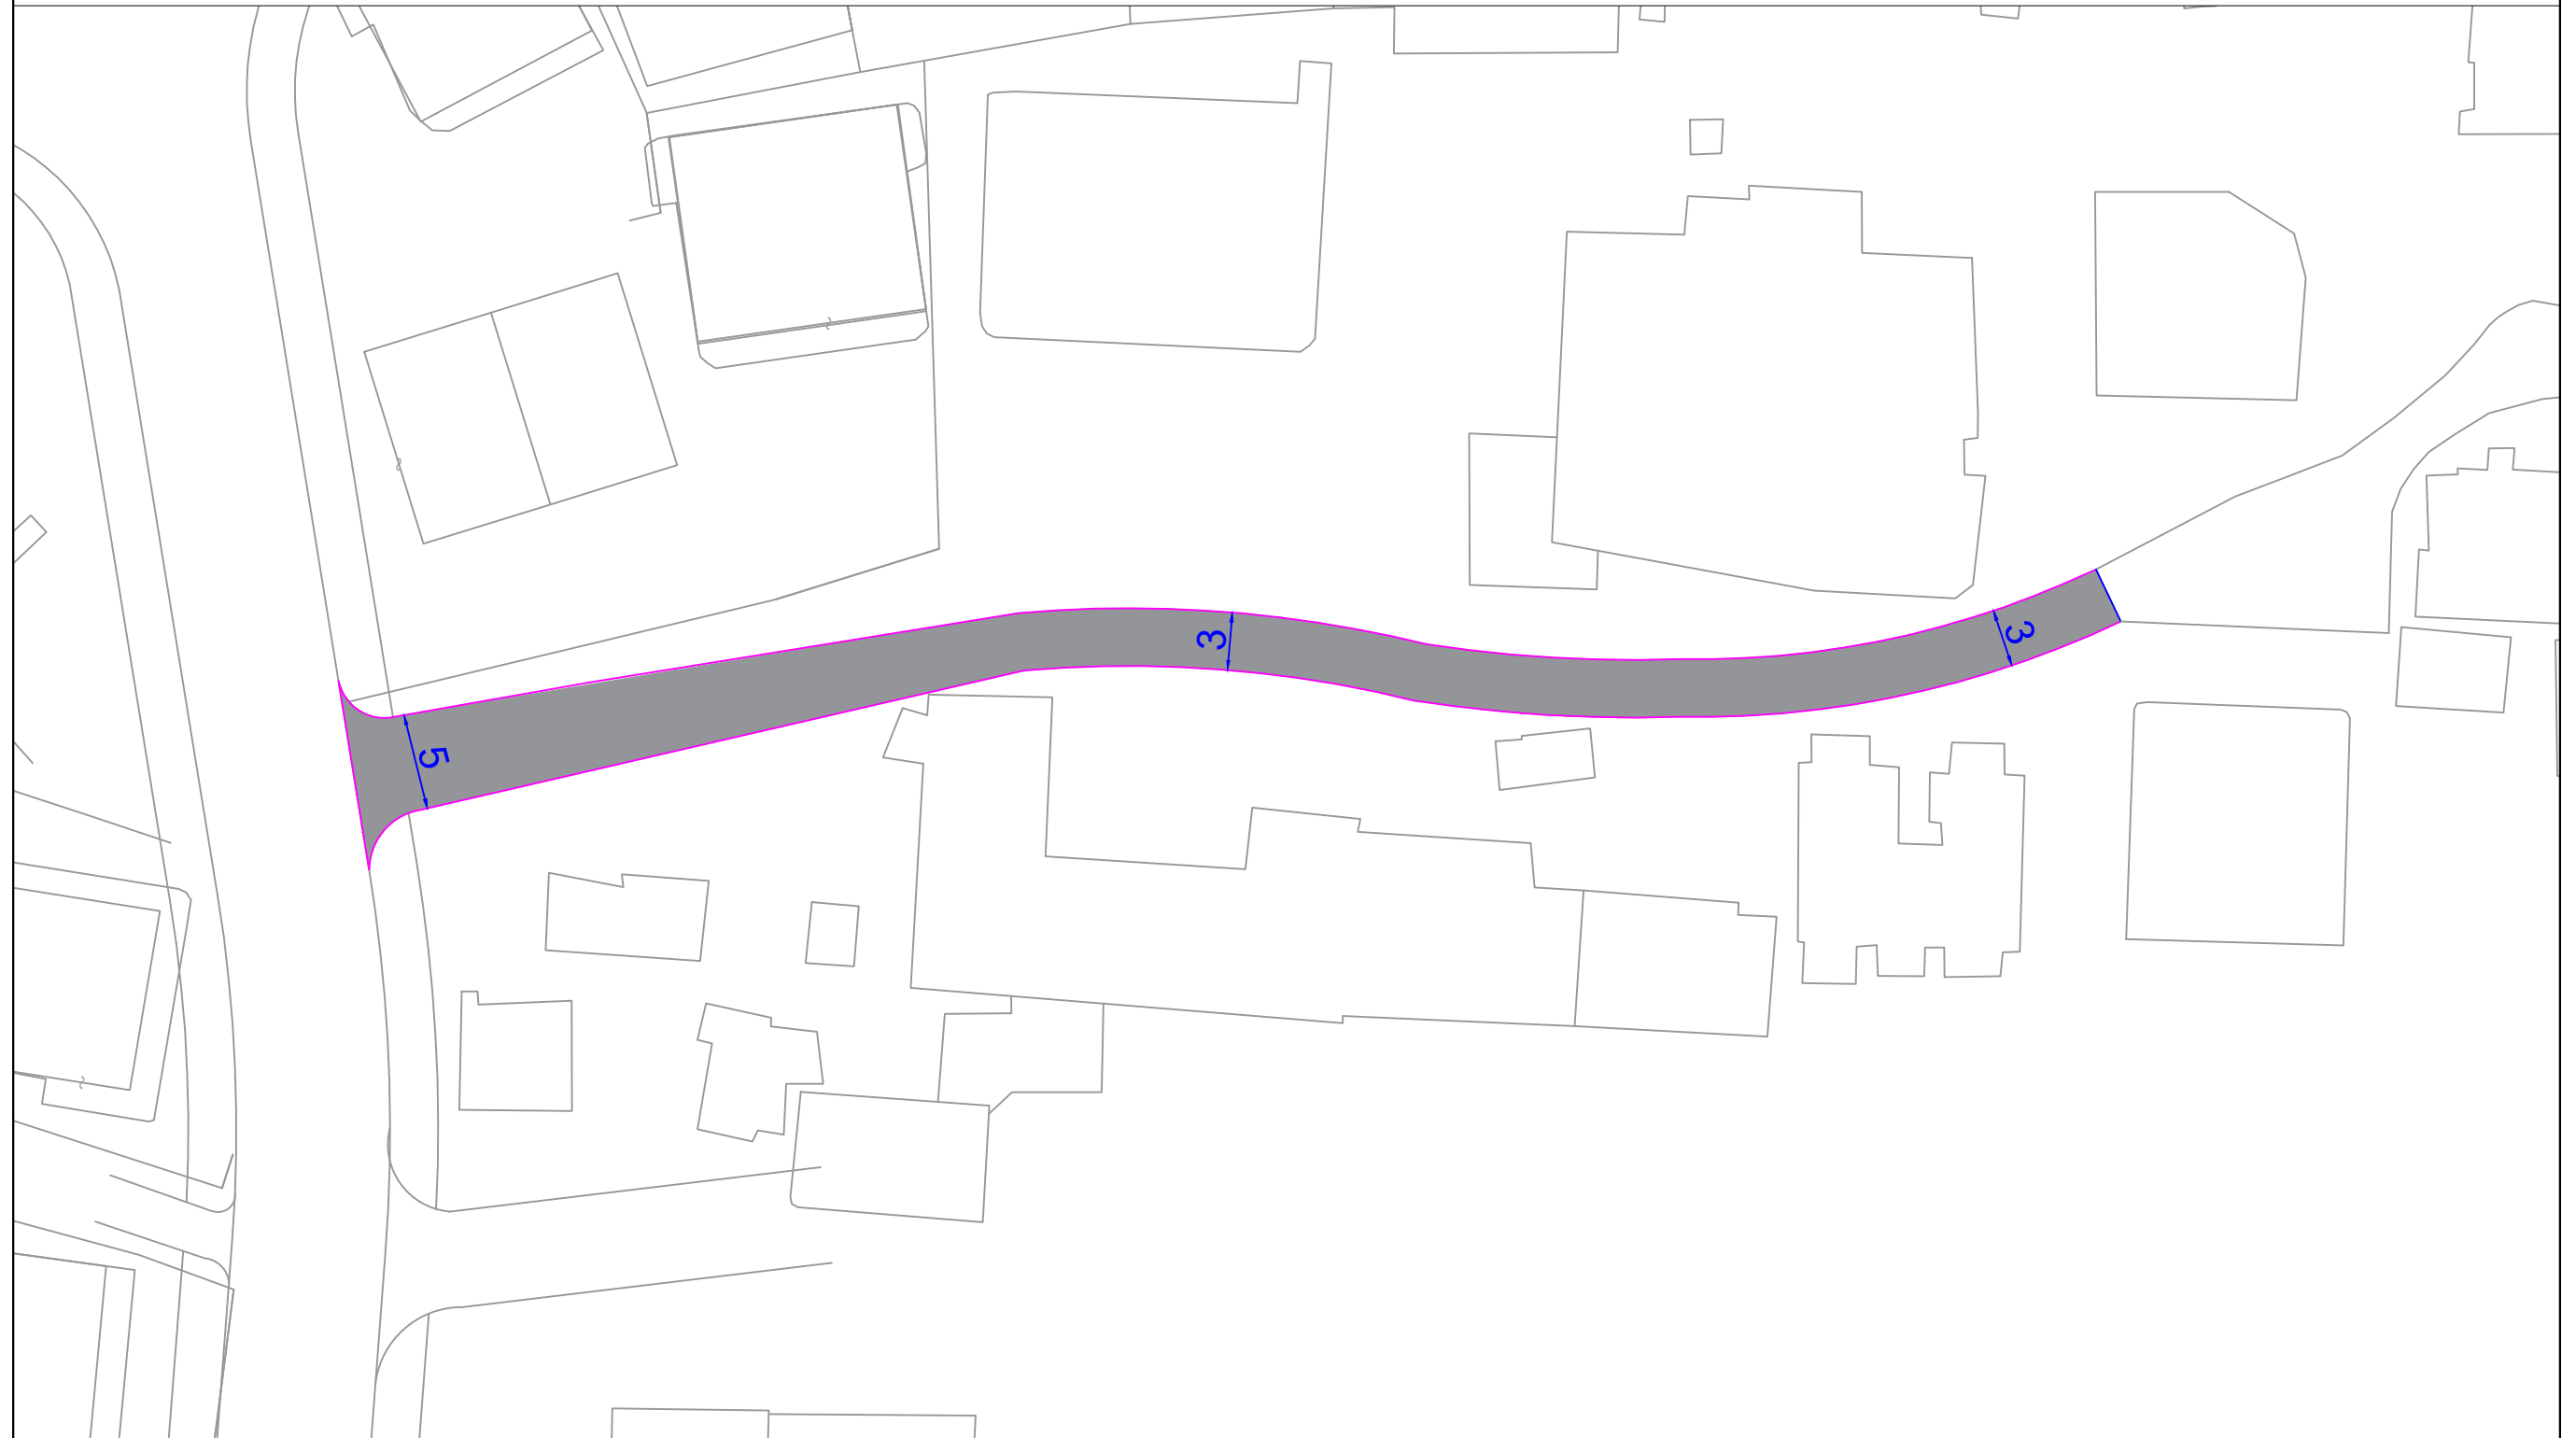

Rikonstruksion i rrugëve të brendshme dhe shkallare mbi rrugën e peste (P.Cabiri)

BASHKIA
SARANDE

OBJEKTI

Rikonstruksion i rrugëve të brendshme dhe shkallare mbi rrugën e peste (P.Cabiri)

DREJTORIA E PROJEKTEVE
ING MARTION ZHUPA

PLANIMETRIA E RRUGES

Projektoi