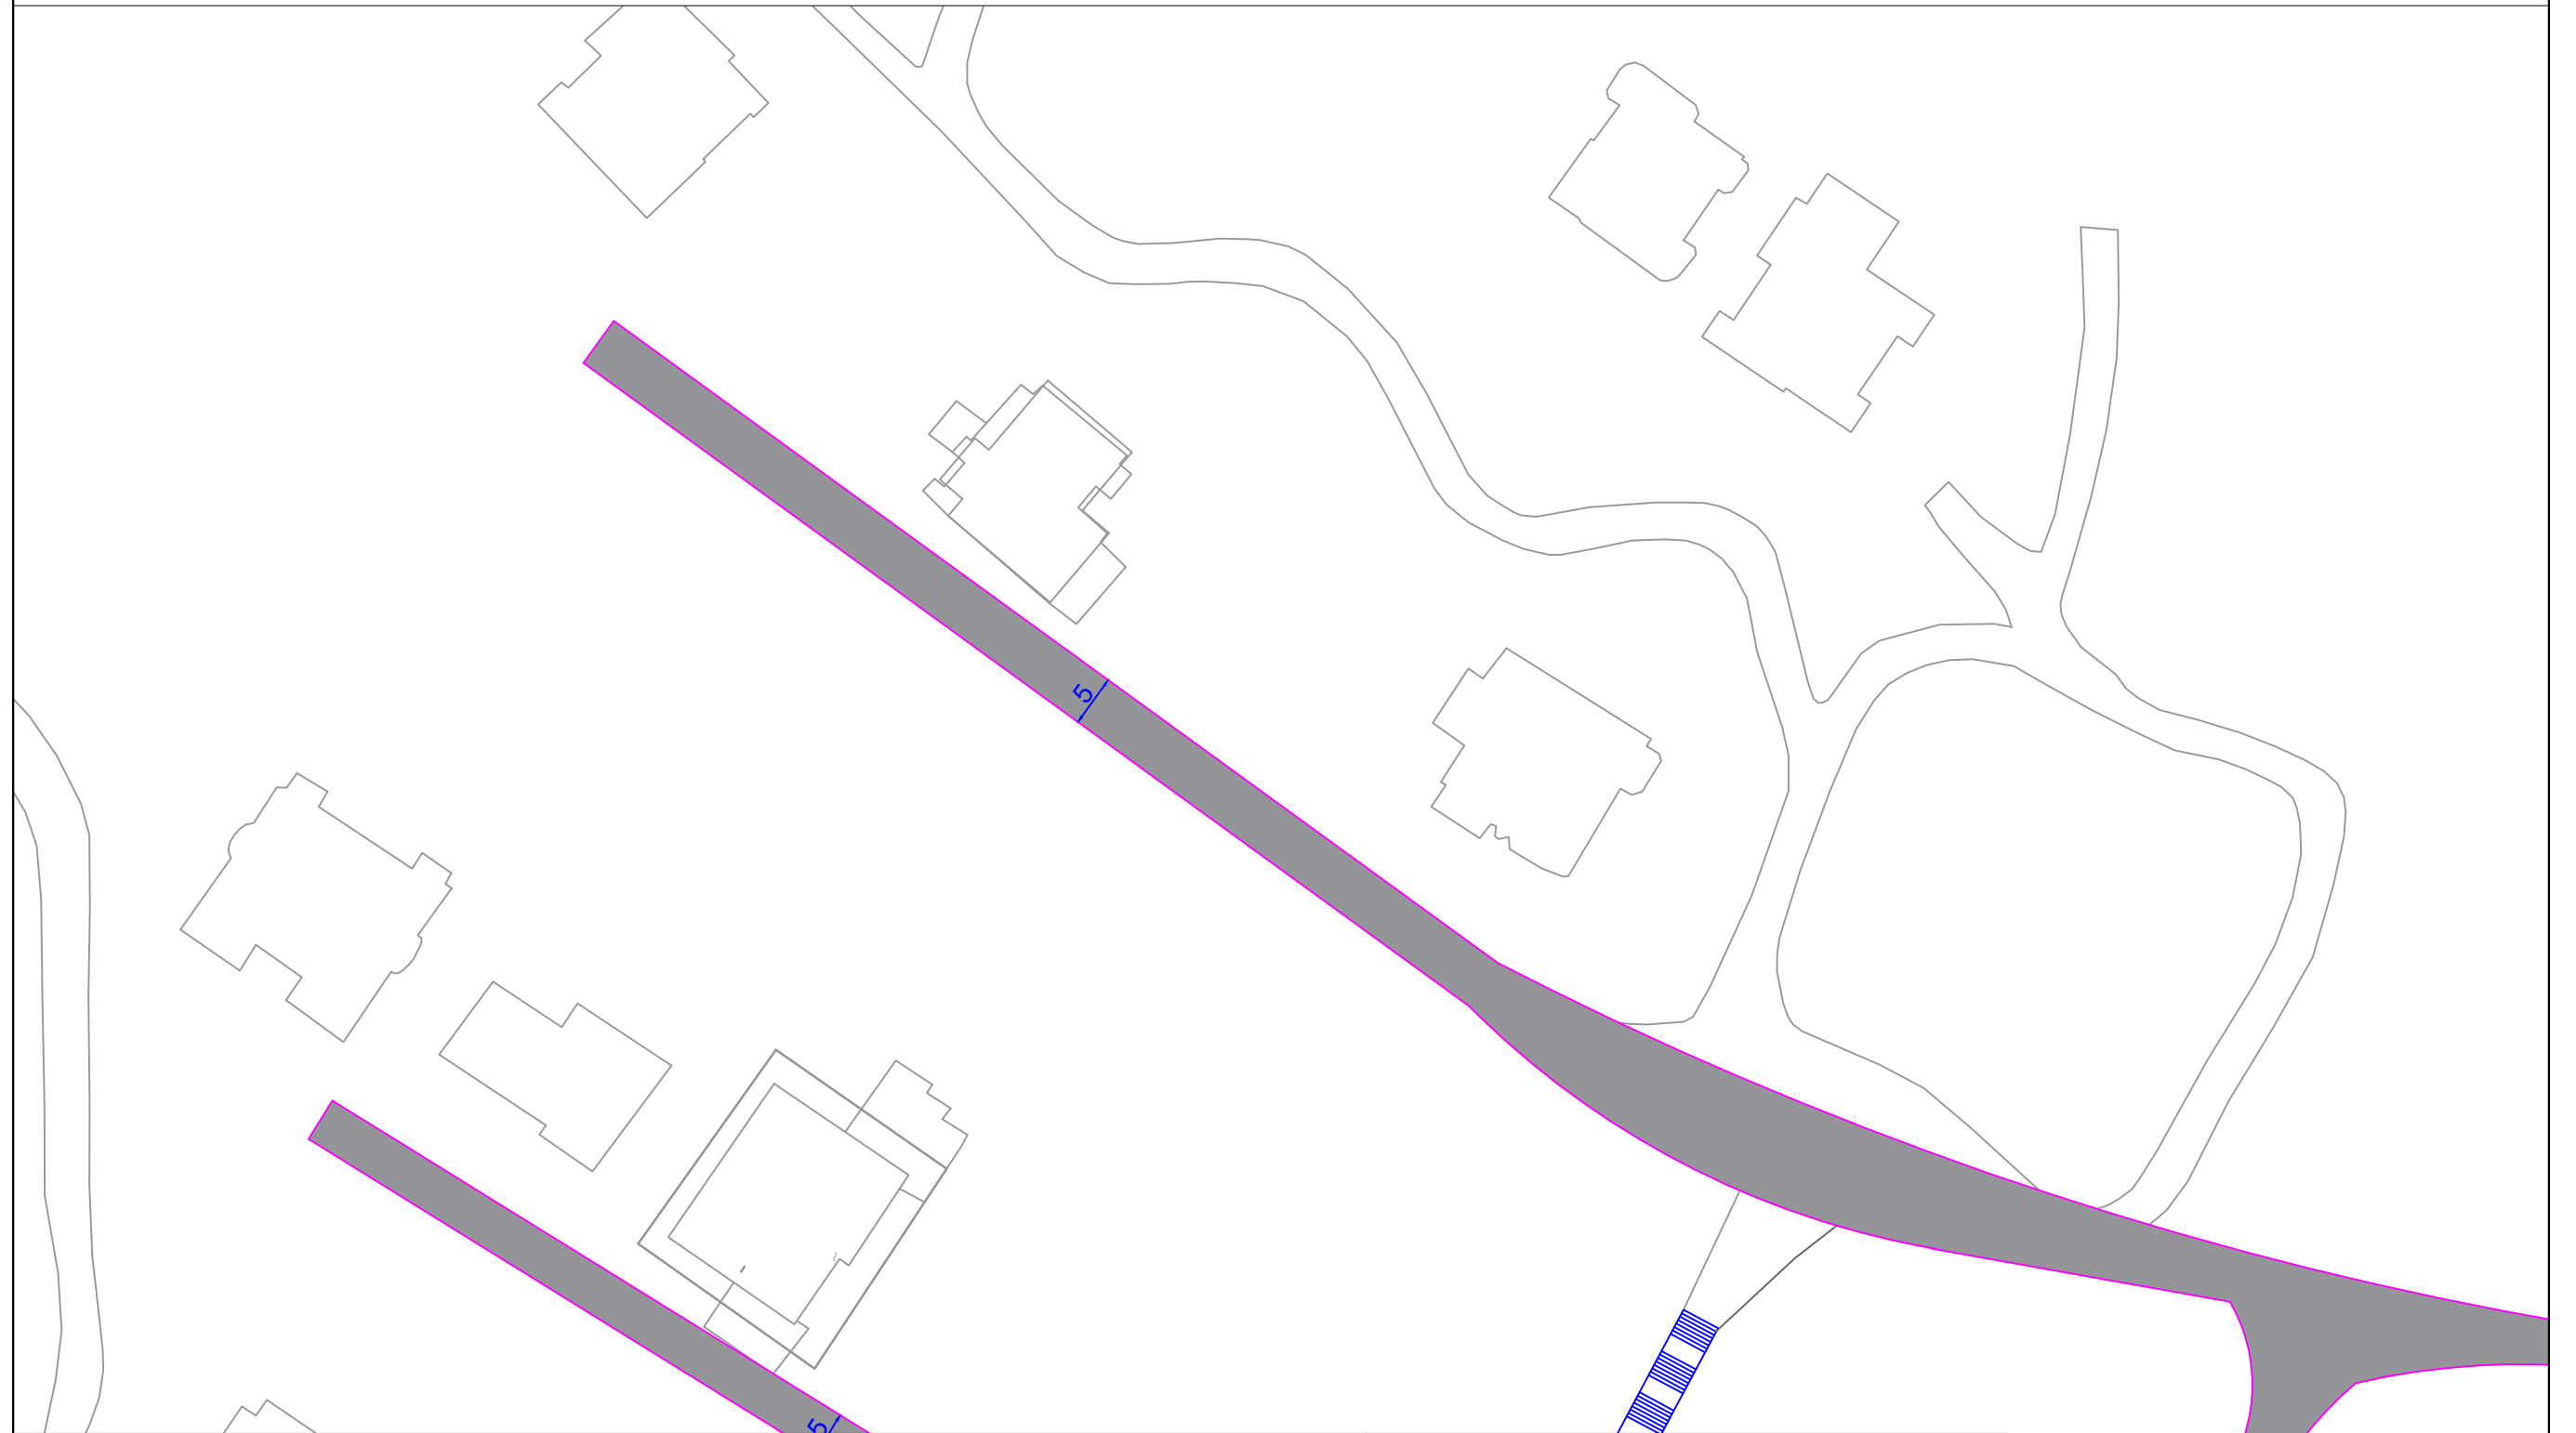

Rikonstruksion i rrugeve te brendshme dha shkallare mbi rrugen e peste (P.Cabiri)

	BASHKIA SARANDE		OBJEKTI Rikonstruksion i rrugeve te brendshme dha shkallare mbi rrugen e peste (P.Cabiri) DREJTORIA E PROJEKTEVE ING MARTION ZHUPA	PLANIMETRIA E RRUGES Projektoi