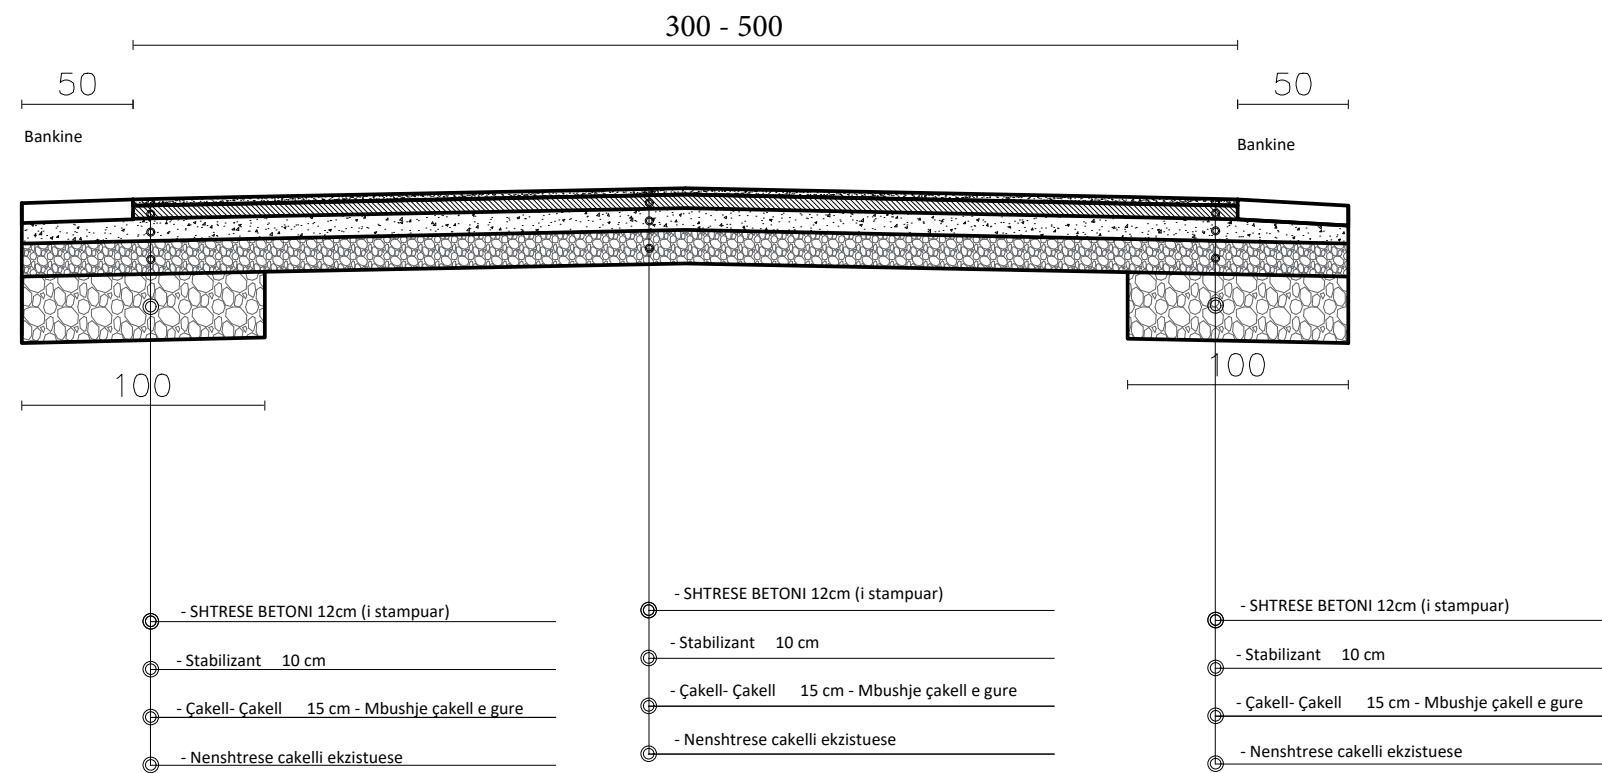

SEKSIONI TIP

PROFILI TERTHORE

BASHKIA
SARANDE

OBJEKTI

Rikonstruksion i rrugeve te brendshme dhe
shkallare mbi rrugen e peste (P.Cabiri)

DREJTORIA E PROJEKTEVE
ING MARTION ZHUPA

PLANIMETRIA E RRUGES

Projektoi