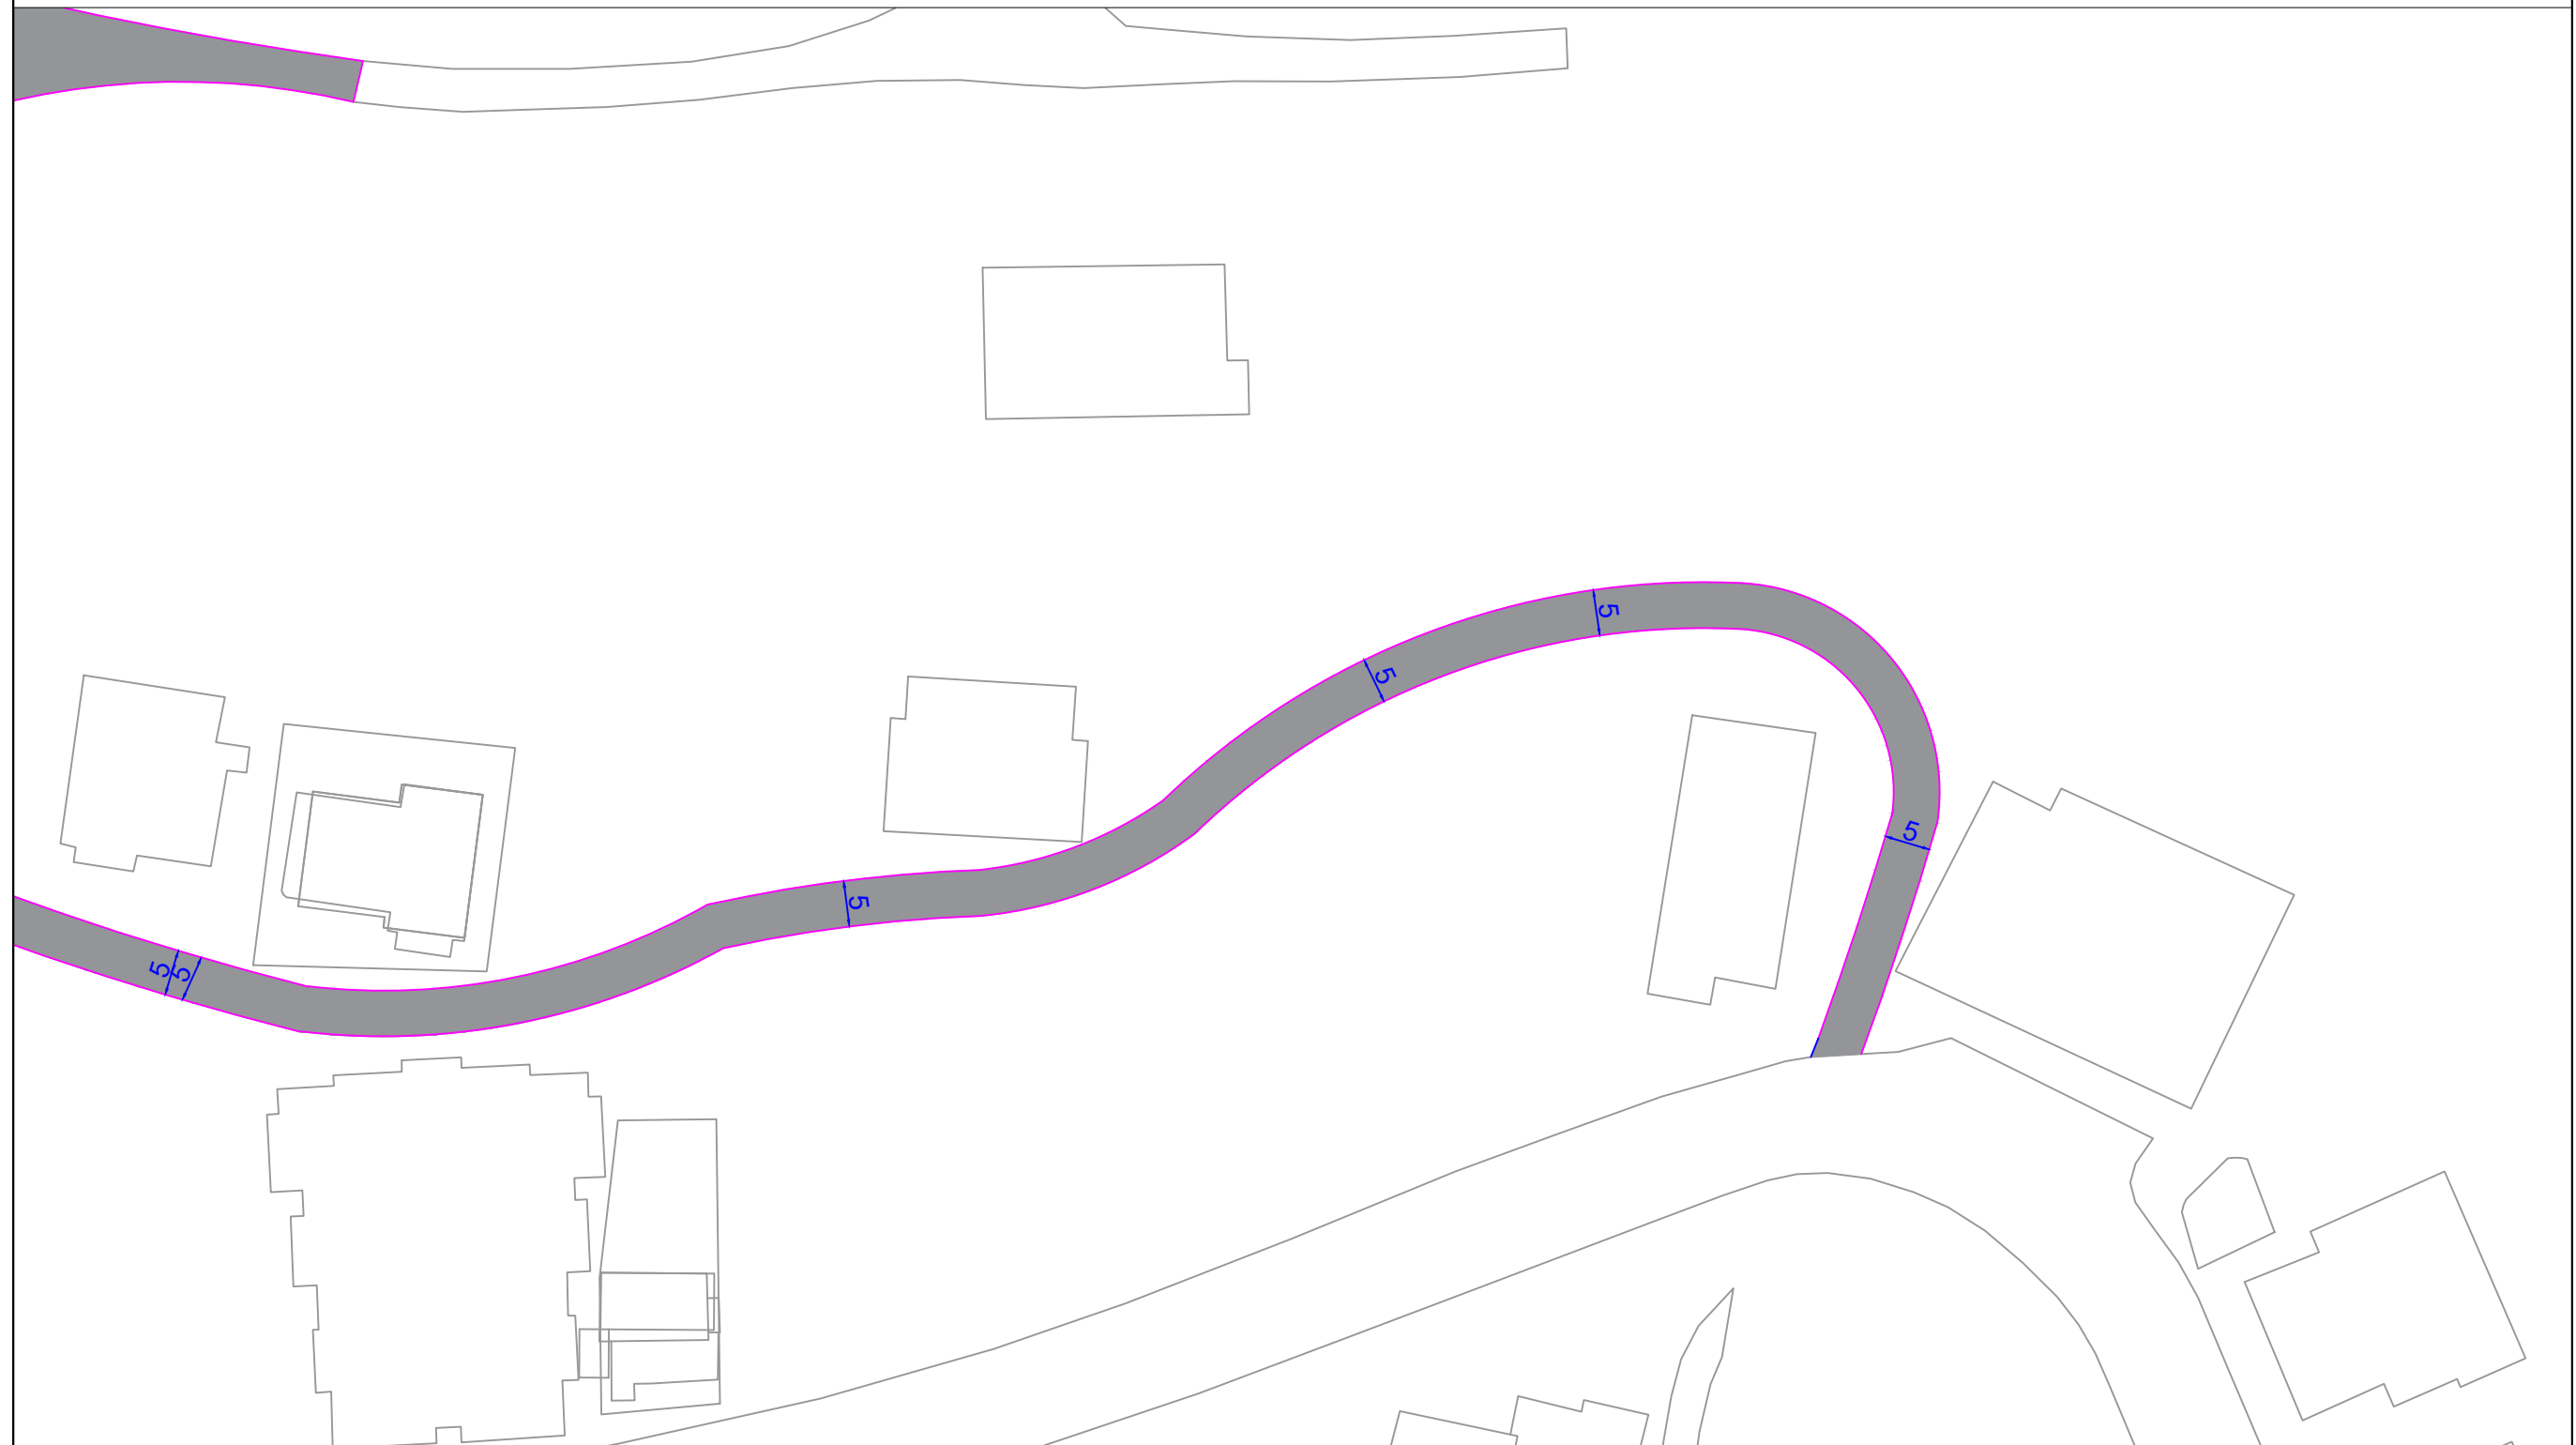

BASHKIA
SARANDE

OBJEKTI

Rikonstruksion i rrugeve te brendshme dha shkallare mbi rrugen e peste (P.Cabiri)

DREJTORIA E PROJEKTEVE
ING MARTION ZHUPA

PLANIMETRIA E RRUGES

Projektoi

Rikonstruksion i rrugeve te brendshme dha shkallare mbi rrugen e peste (P.Cabiri)