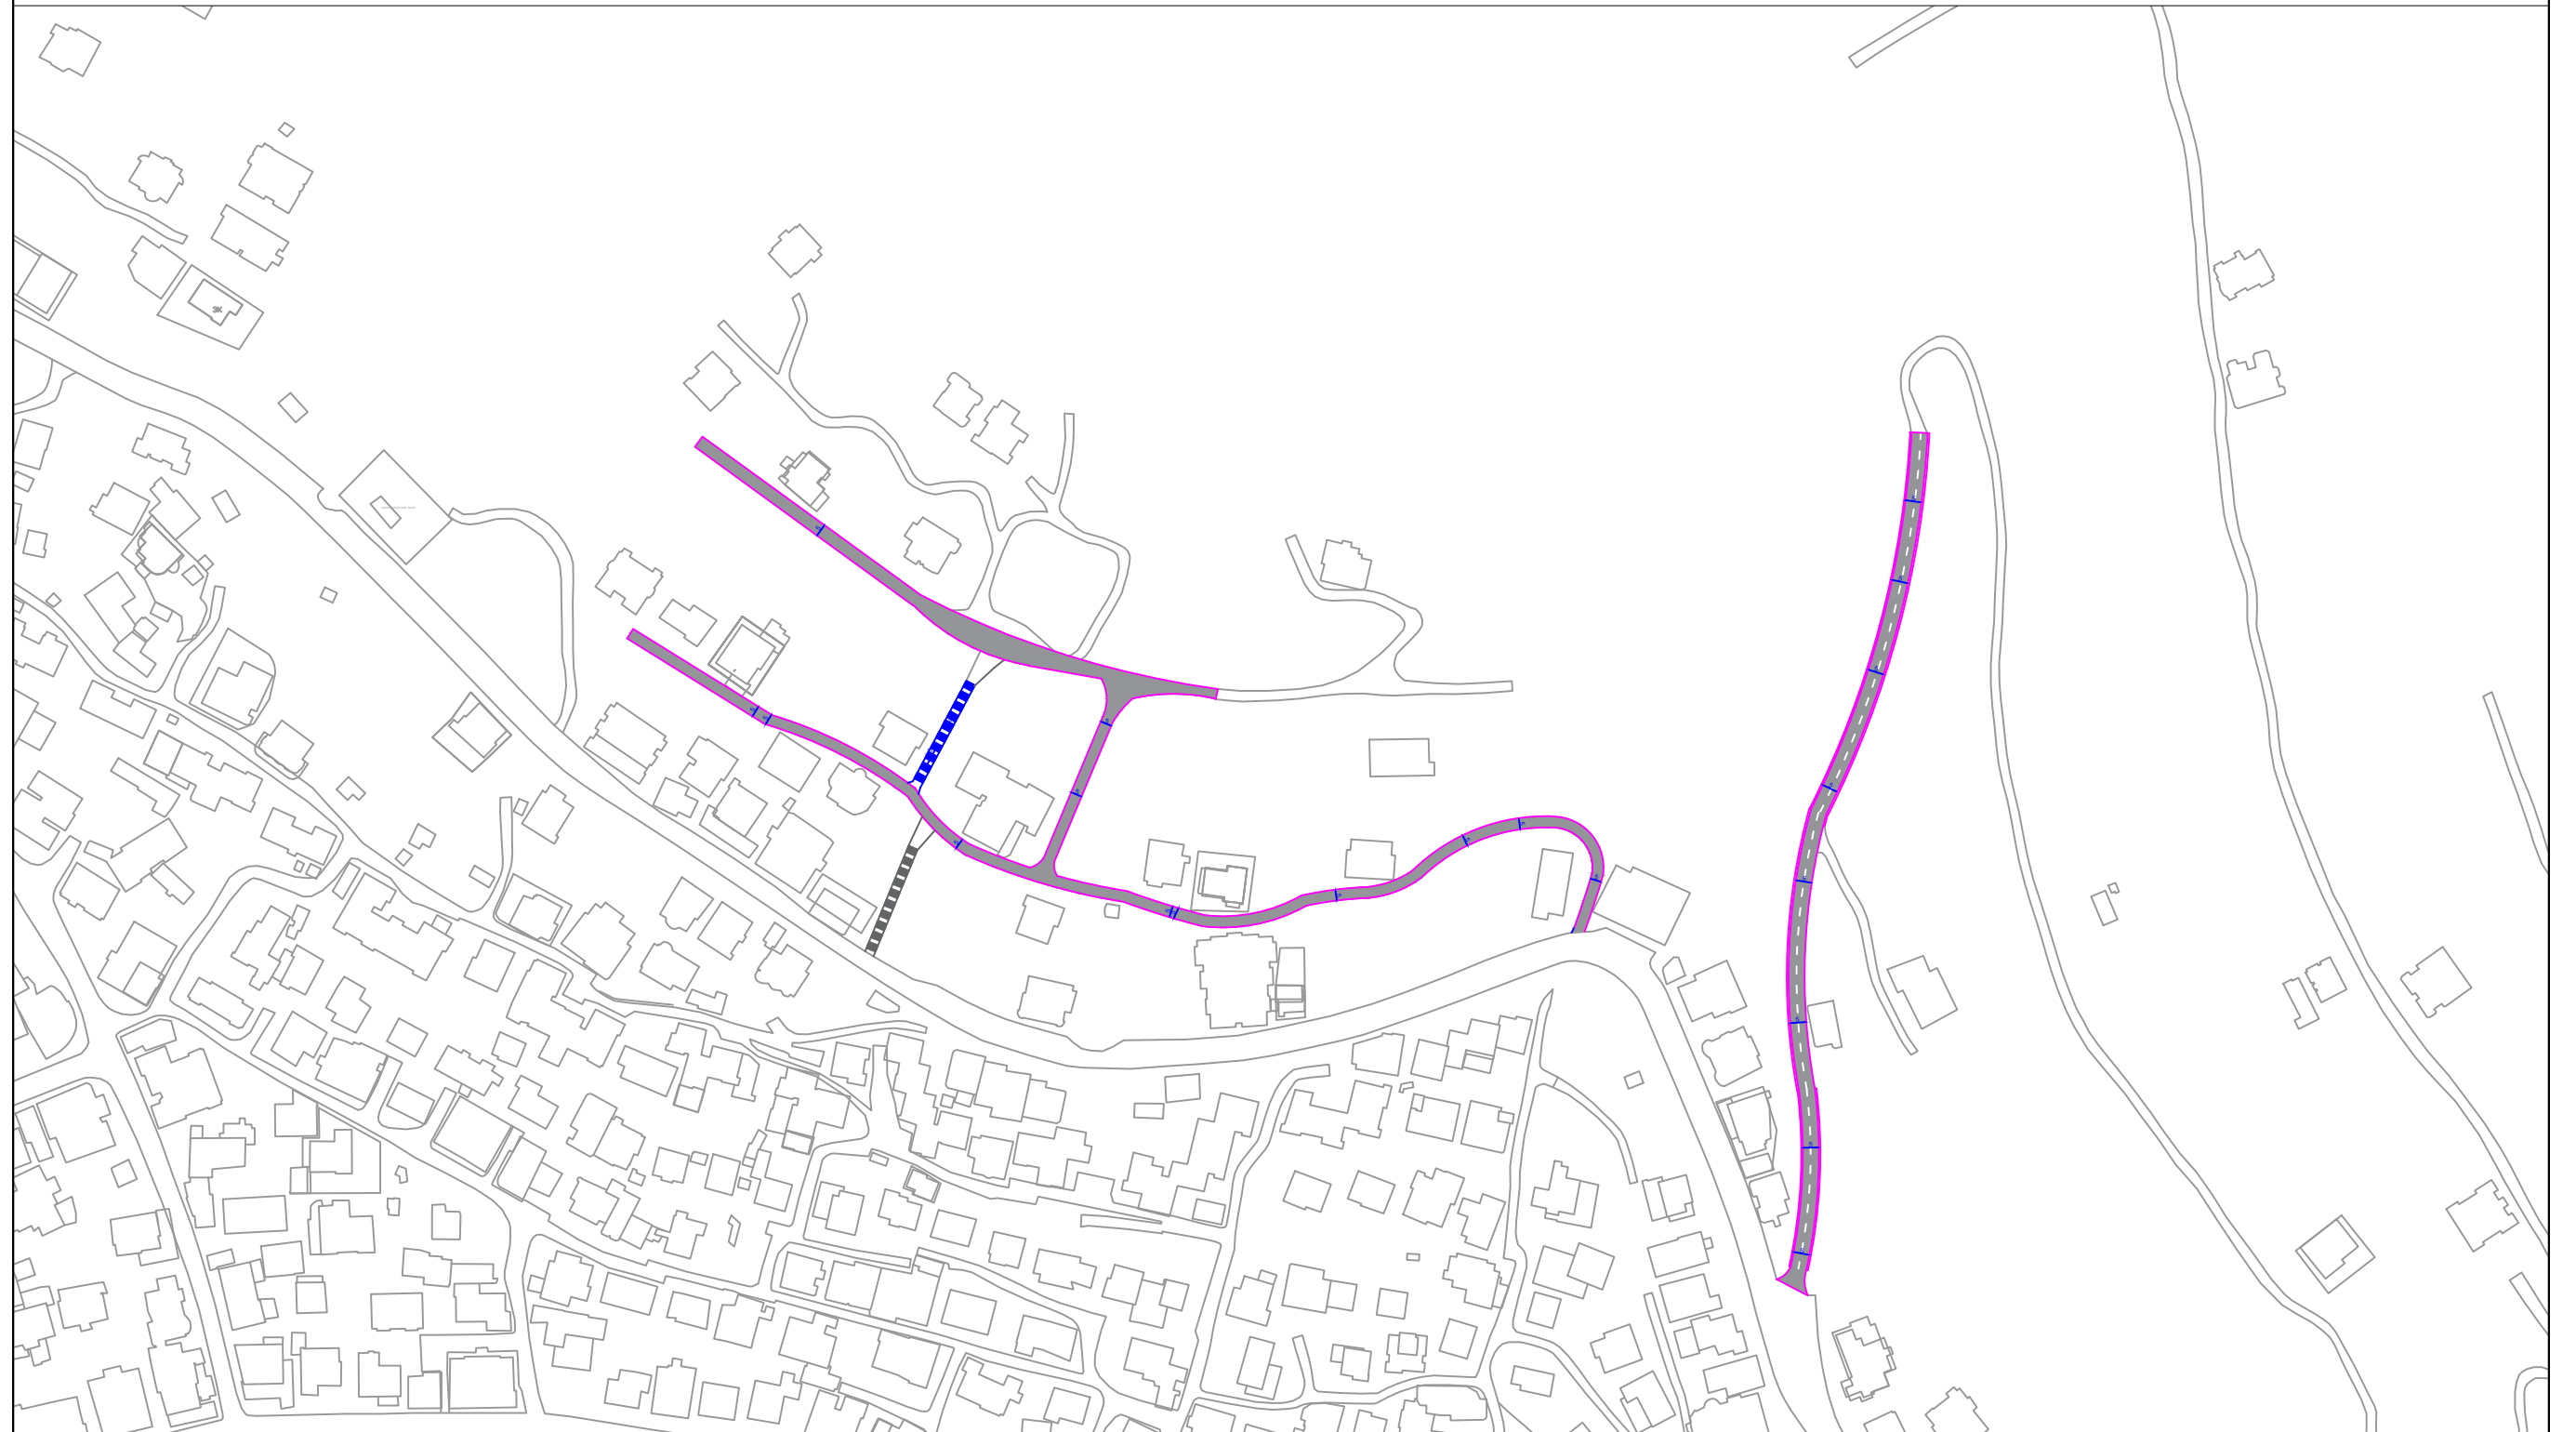

PROJEKTI

Rikonstruksion i rrugëve të brendshme dhe shkallare mbi rrugën e peste (P.Cabiri)

BASHKIA SARANDE

ZV.KRYETAR
FLORJAN SALI

Rikonstruksion i rrugëve të brendshme dhe shkallare mbi rrugën e peste (P.Cabiri)