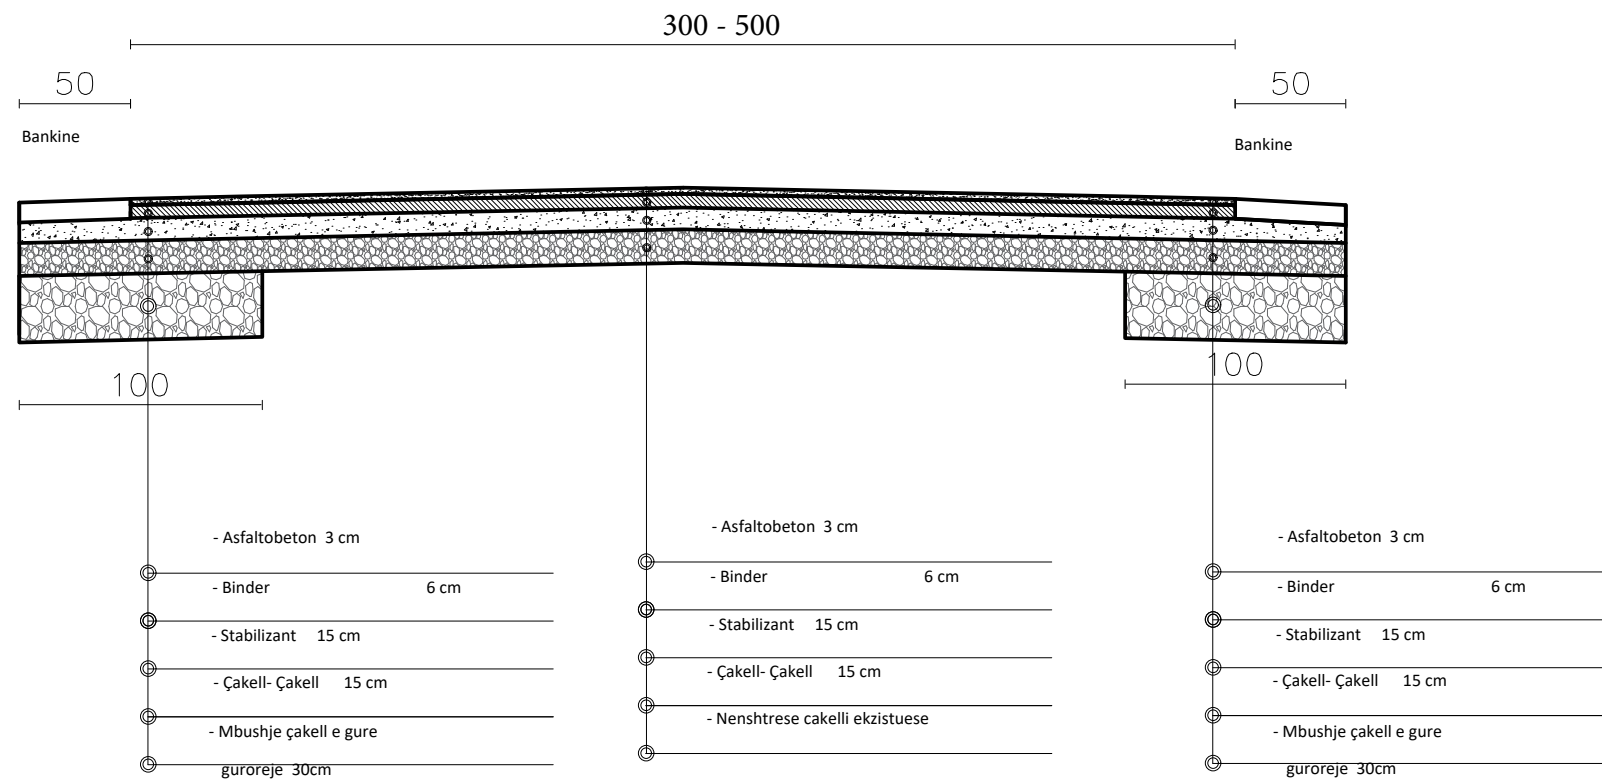

SEKSIONI TIP

PROFILI TERTHORE

BASHKIA
SARANDE

OBJEKTI

Rikonstruksion i rrugeve te brendshme dhe
shkallare mbi rrugen e peste (P.Cabiri)

DREJTORIA E PROJEKTEVE
ING MARTION ZHUPA

PLANIMETRIA E RRUGES

Projektoi