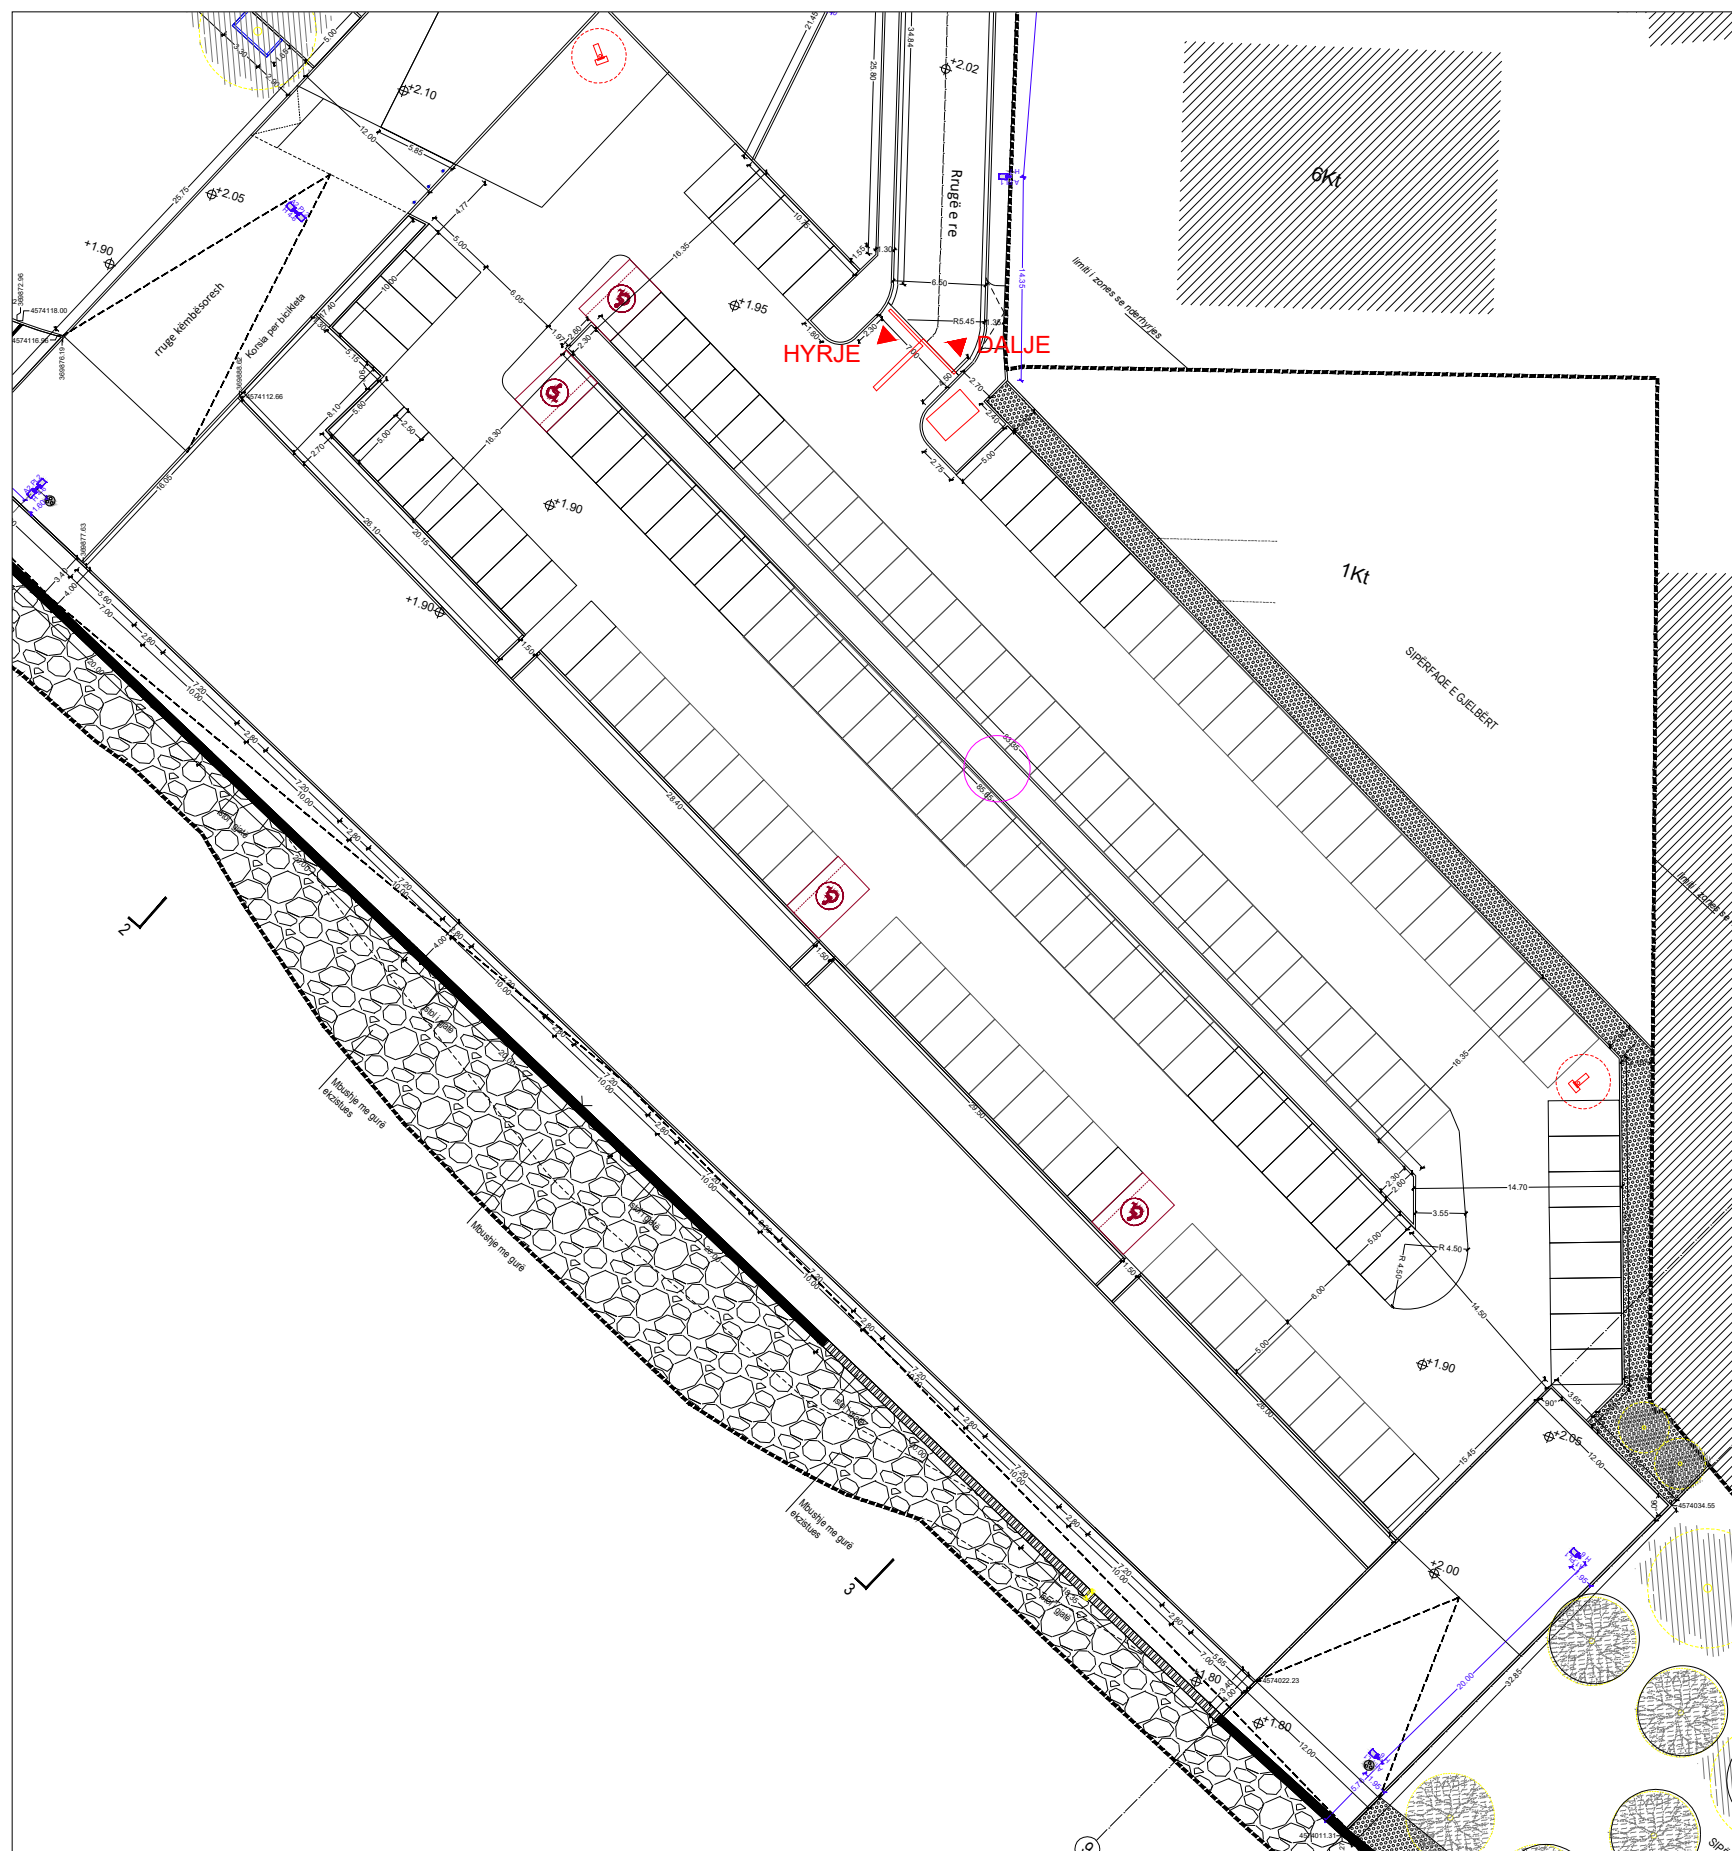

PARKIMET ME PAGESE "SHETITORJA TAULANTIA"

O B J E K T I

PARKIMET ME PAGESE

POROSITESI :
BASHKIA DURRËS

PROJEKTUES :

"DREJTORIA E PROJEKTEVE
DHE INFRASTRUKTURES PUBLIKE

GRUPI PROJEKTUES

FIRMA/VULA

SHENIME

- Legjende

- Hyrje
- Dalje
- Trra
- Kamera

TE DHENA TEKNIKE

FAZA E PROJEKTIT	PROJEKT ZBATIM
TIPI I FLETES	A3
EMERTIMI I FLETES	RILEVIM FOTOGRAFIK (P.JESA 1)

Nr. i fletes A-01

SHKALLA 1:300