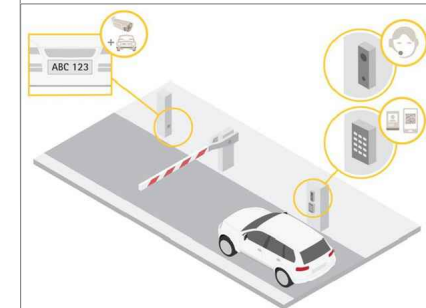

SHENIME

- Legjende

- Hyrje
- Dalje
- Trra
- Kamera

TE DHENA TEKNIKE

FAZA E PROJEKTIT	PROJEKT ZBATIM
TIPI I FLETES	A3
EMERTIMI I FLETES	RILEVIM FOTOGRAFIK (P.JESA 1)

Nr. i fletes A-01

SHKALLA 1:300