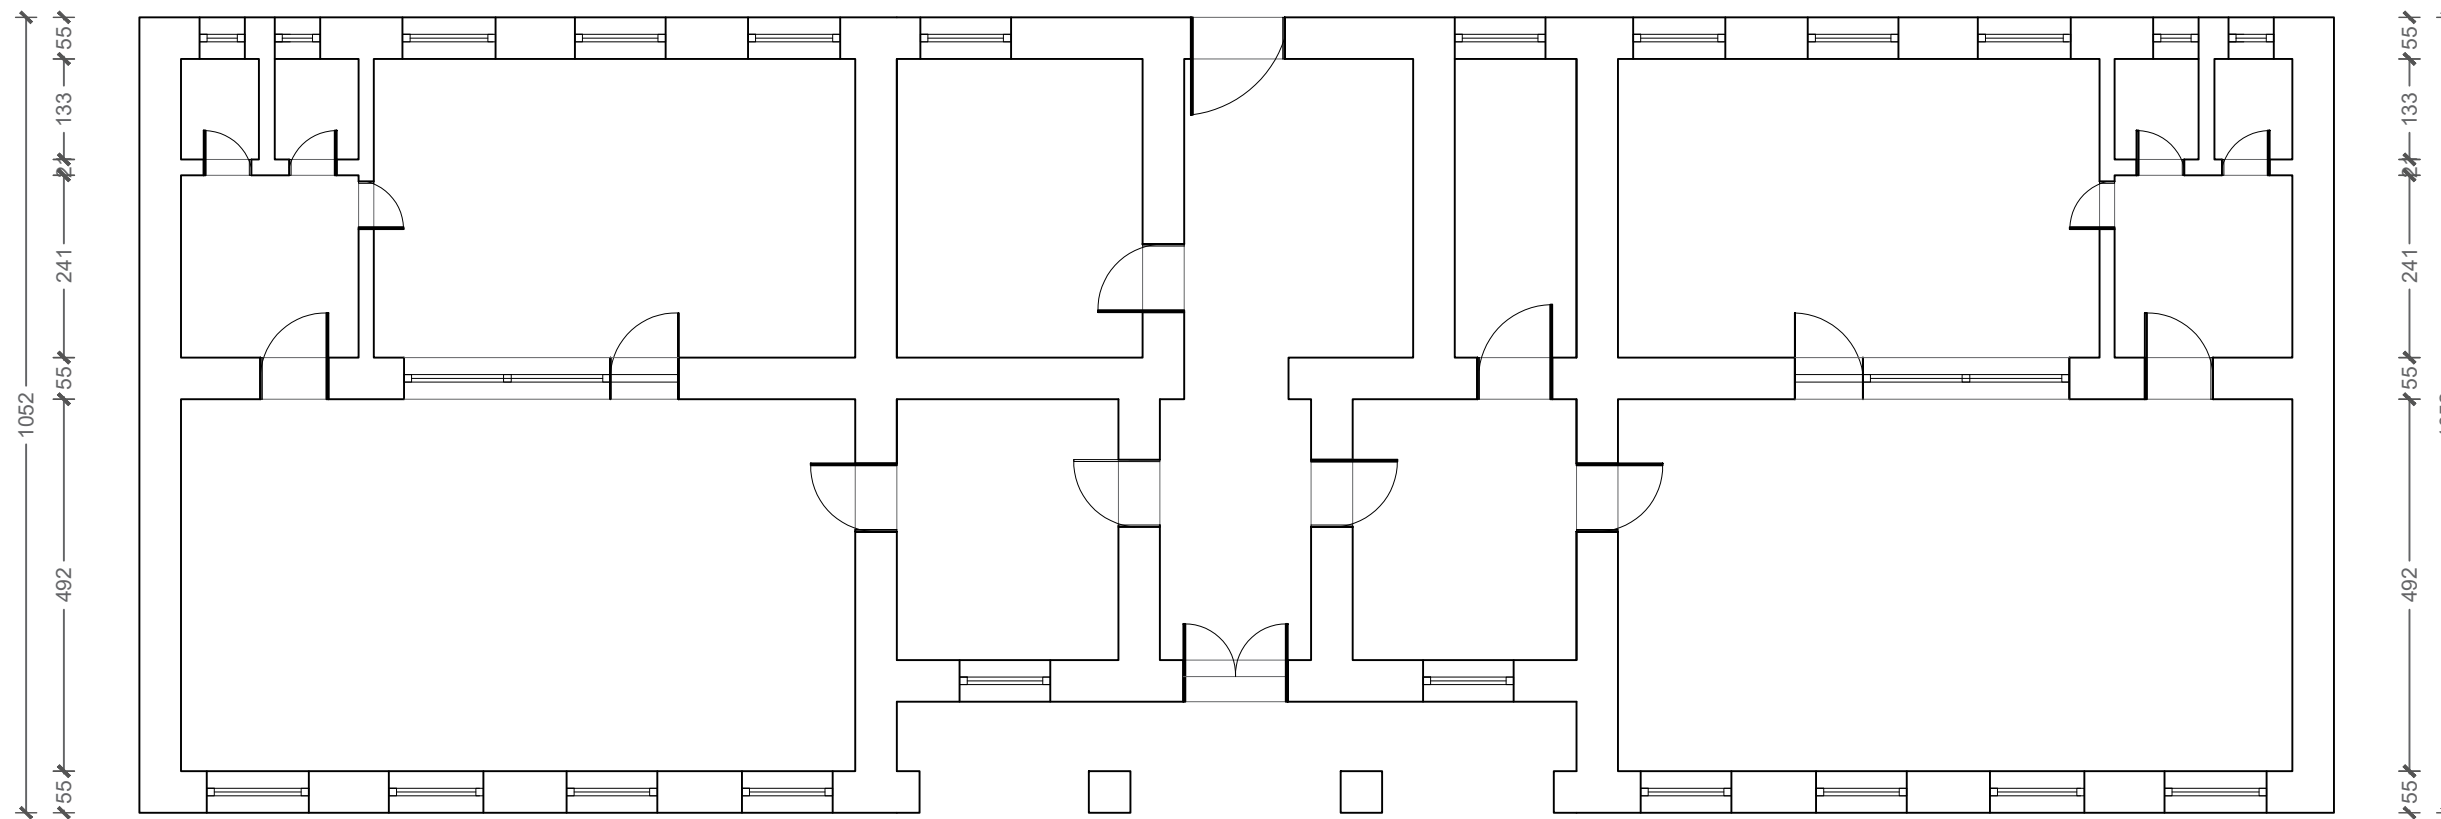

C.E.C GROUP

SHËNIME TEKNIKE

PROJEKTOI

Ark. SILVANA SUKAJ

Liç. A-1576

2903
55 103 111 637 55 325 55 303 55 161 55 637 111 103 55
79 60 60 109 123 105 120 109 122 106 120 238 124 225 120 116 122 109 120 105 123 109 60 60 79