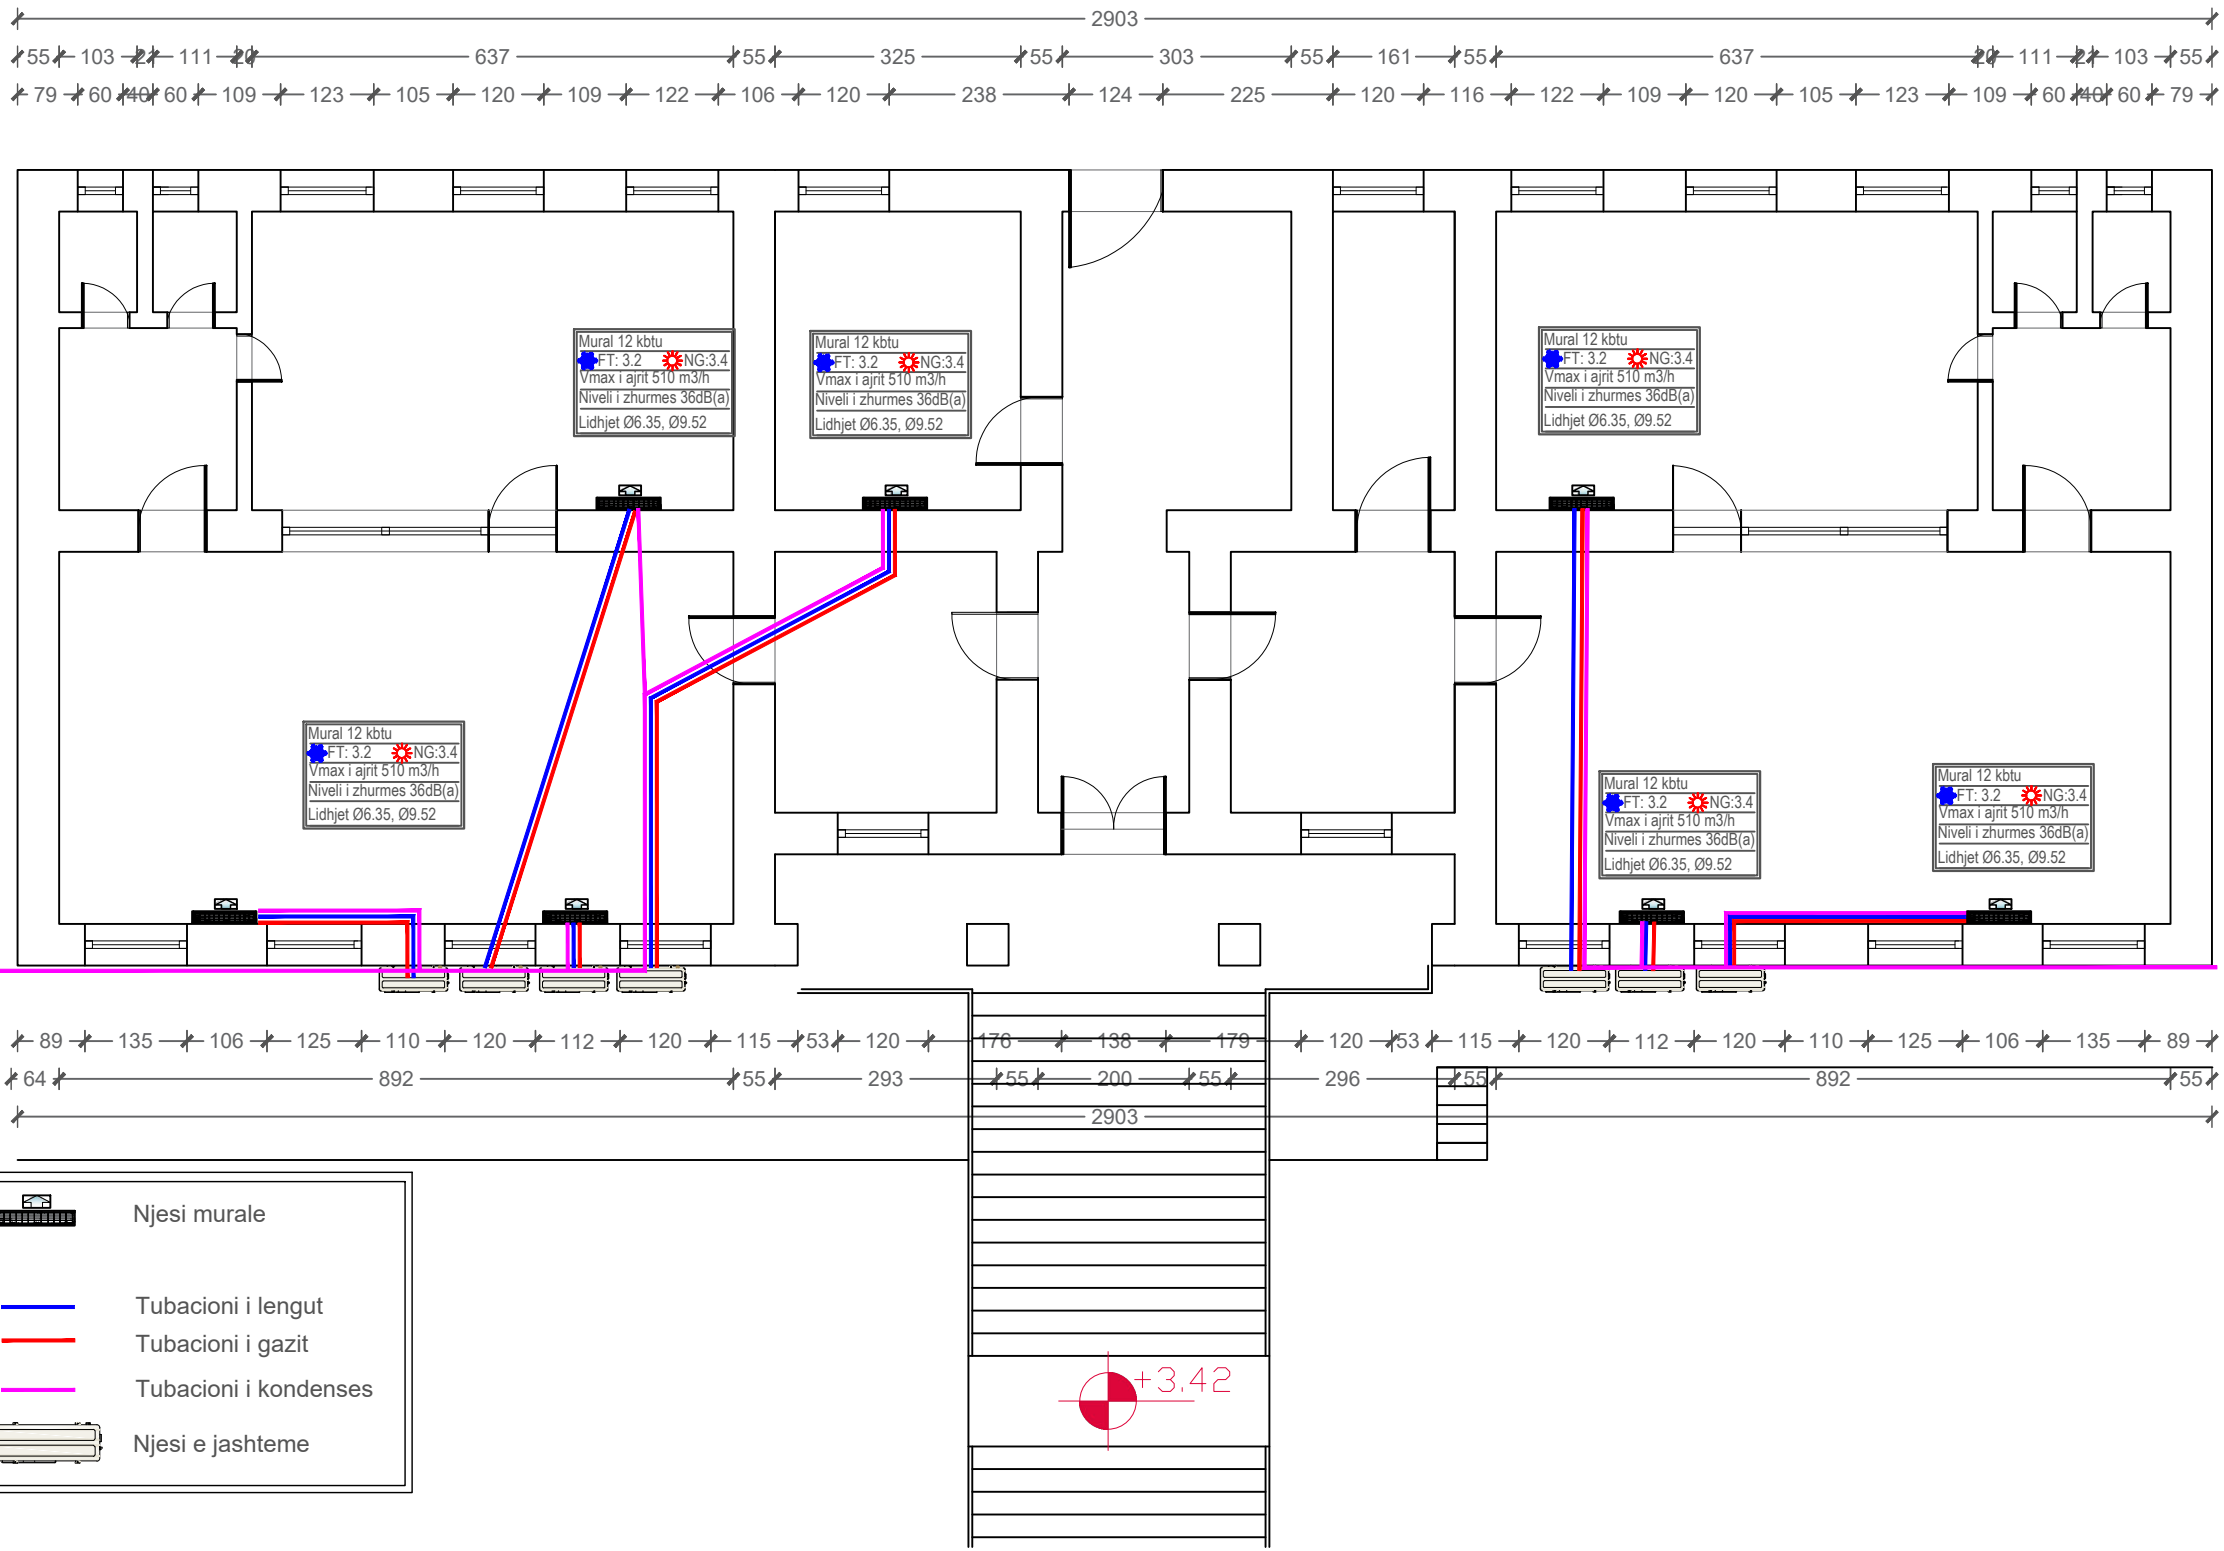

C.E.C GROUP

SHËNIME TEKNIKE

PROJEKTOI

Ark. SILVANA SUKAJ Liç. A-1576

	Njesi murale
	Tubacioni i lengut
	Tubacioni i gazit
	Tubacioni i kondenses
	Njesi e jashteme

+3.42

REPUBLIKA E SHQIPERISË
BASHKIA SARANDË