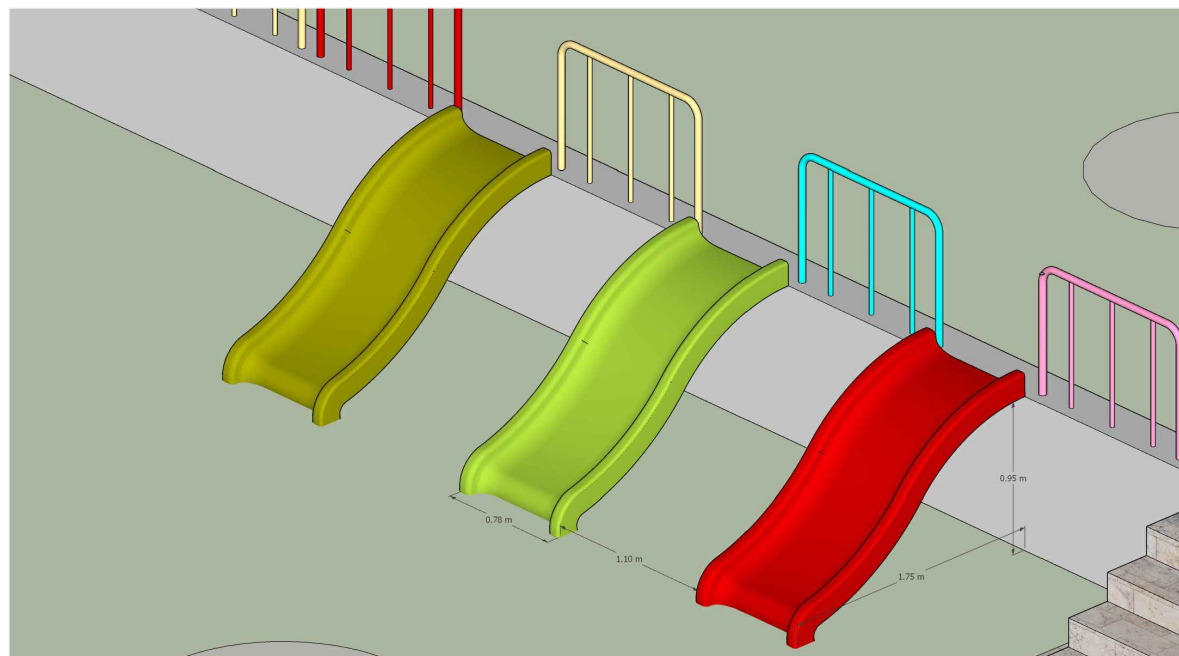

RRESHQITASE