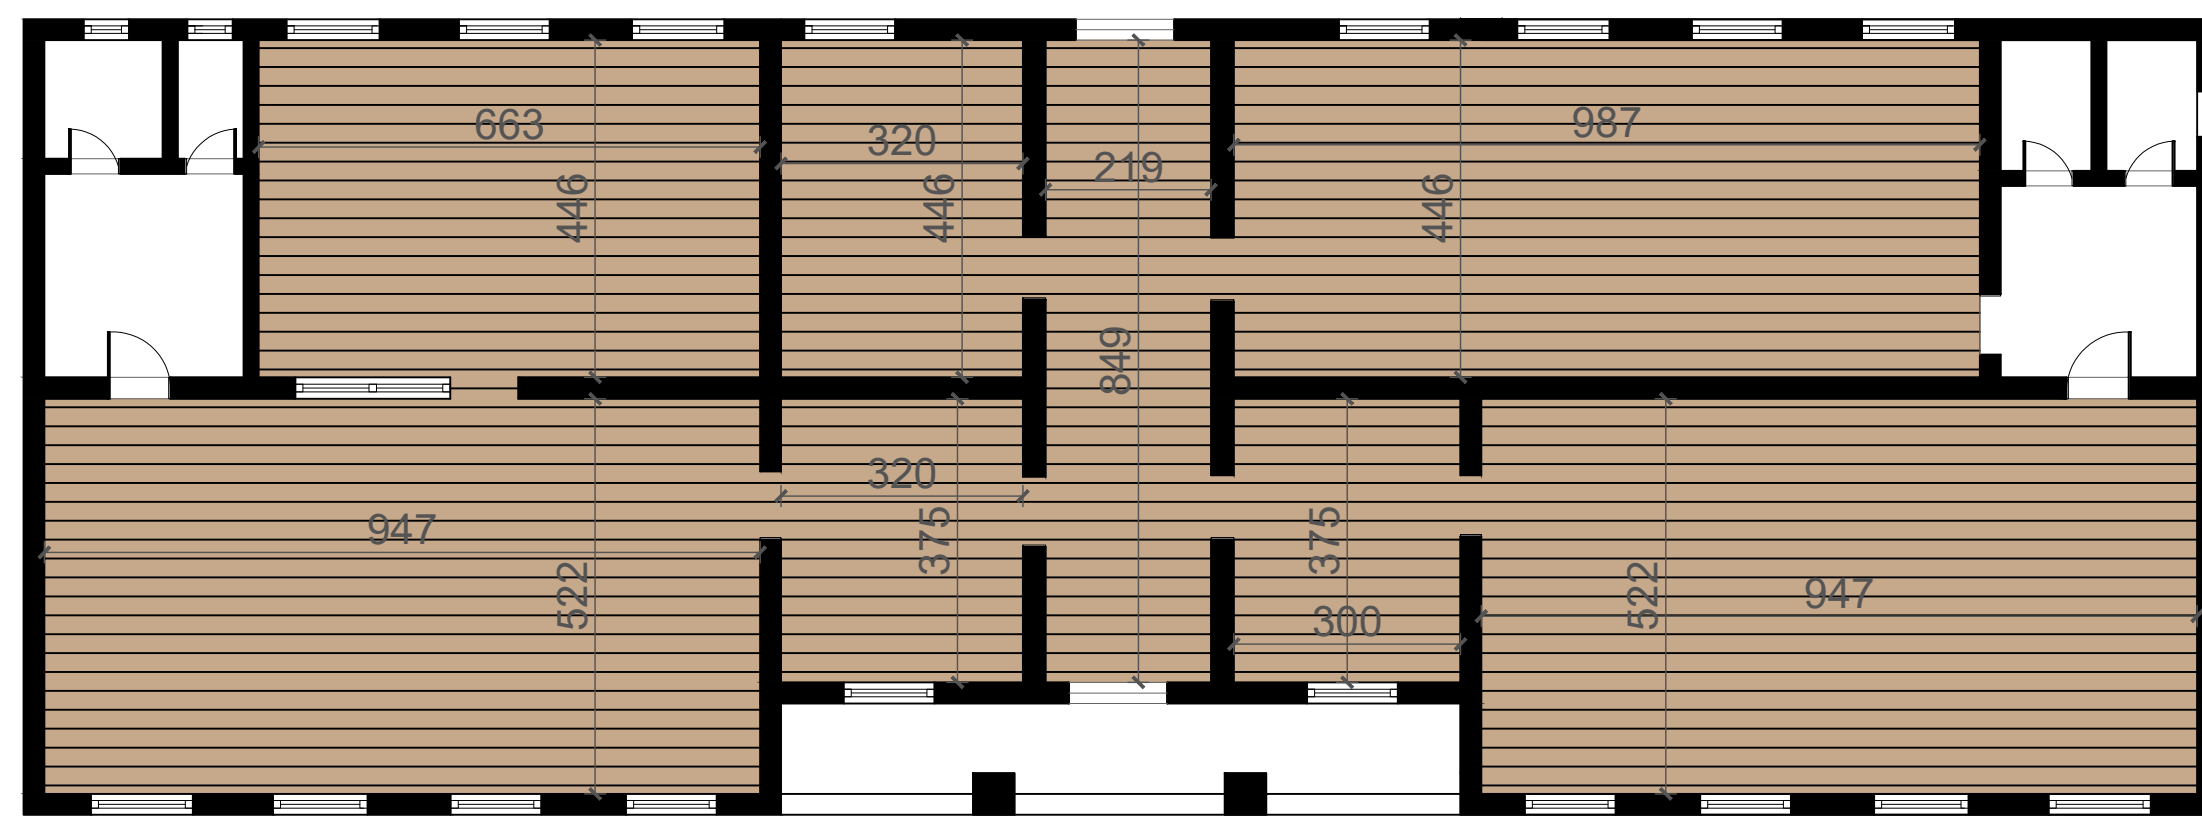

REPUBLIKA E SHQIPERISË
BASHKIA SARANDË

INVESTIME NË
INFRASTRUKTURËN
ARSIMORE NË KOPSHTE
DHE SHKOLLA

VENDNDODHJA: SARANDË

MIRATOHET
KRYETARI I BASHKISË

OLTION CACI

PROCONS
& PARTNERS

Nr. Liç. N.7026

Administrator

Gjergji ÇERRA

Adresa: Pallati 26 Ap 2/6, Rr. Reshit Çollaku, Tiranë
Mobile: +355 68 203 0915
e-mail: info@procons.al
web: procons.al

C.E.C GROUP

SHËNIME TEKNIKE

PROJEKTOI

Ark. SILVANA SUKAJ

Liç. A-1576