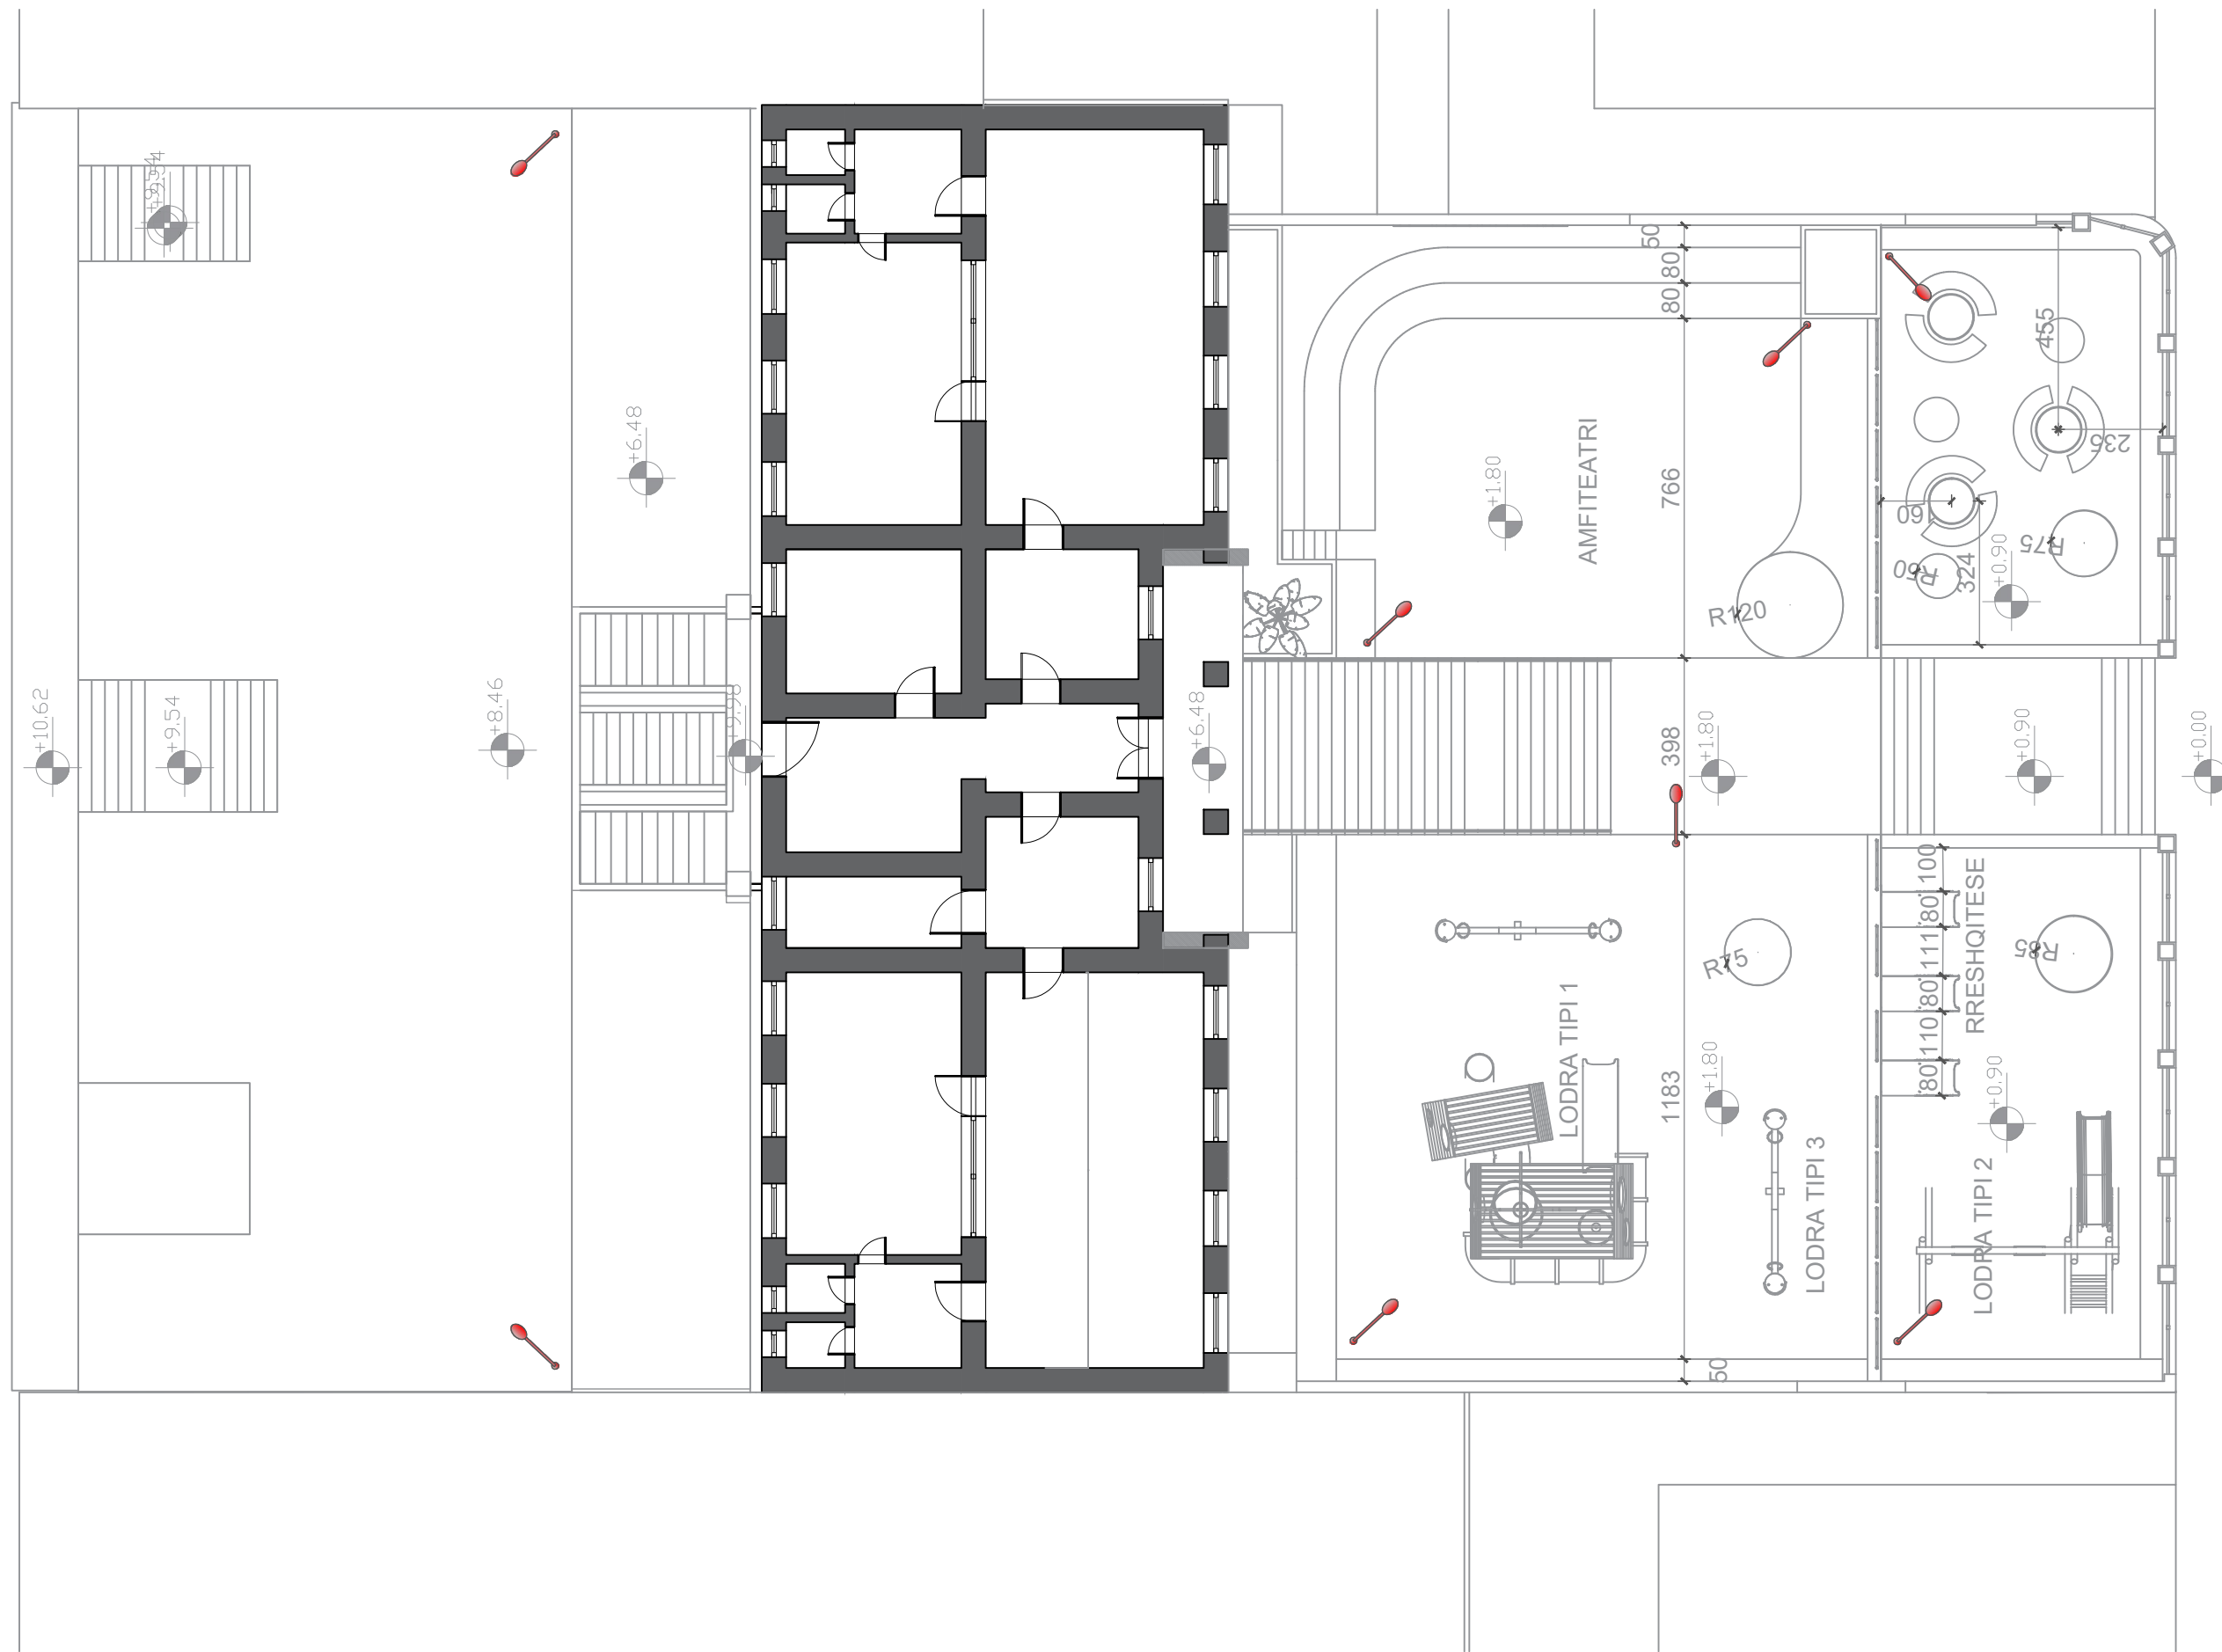

REPUBLIKA E SHQIPERISË
BASHKIA SARANDË

INVESTIME NË
INFRASTRUKTURËN
ARSIMORE NË KOPSHTË
DHE SHKOLLA

VENDNDODHJA: SARANDË

MIRATOHET
KRYETARI I BASHKISË

OLTION CACI

PROCONS
& PARTNERS

Nr. Liç. N.7026

Administrator

Gjergji ÇERRA

Adresa: Pallati 26, Ap 2/6, Rr. Reshit Çollaku, Tiranë
Mobile: +355 68 203 0915
e-mail: info@procons.al
web: procons.al

C.E.C GROUP

SHËNIME TEKNIKE

PROJEKTOI

Ark. SILVANA SUKAJ

Liç. A-1576