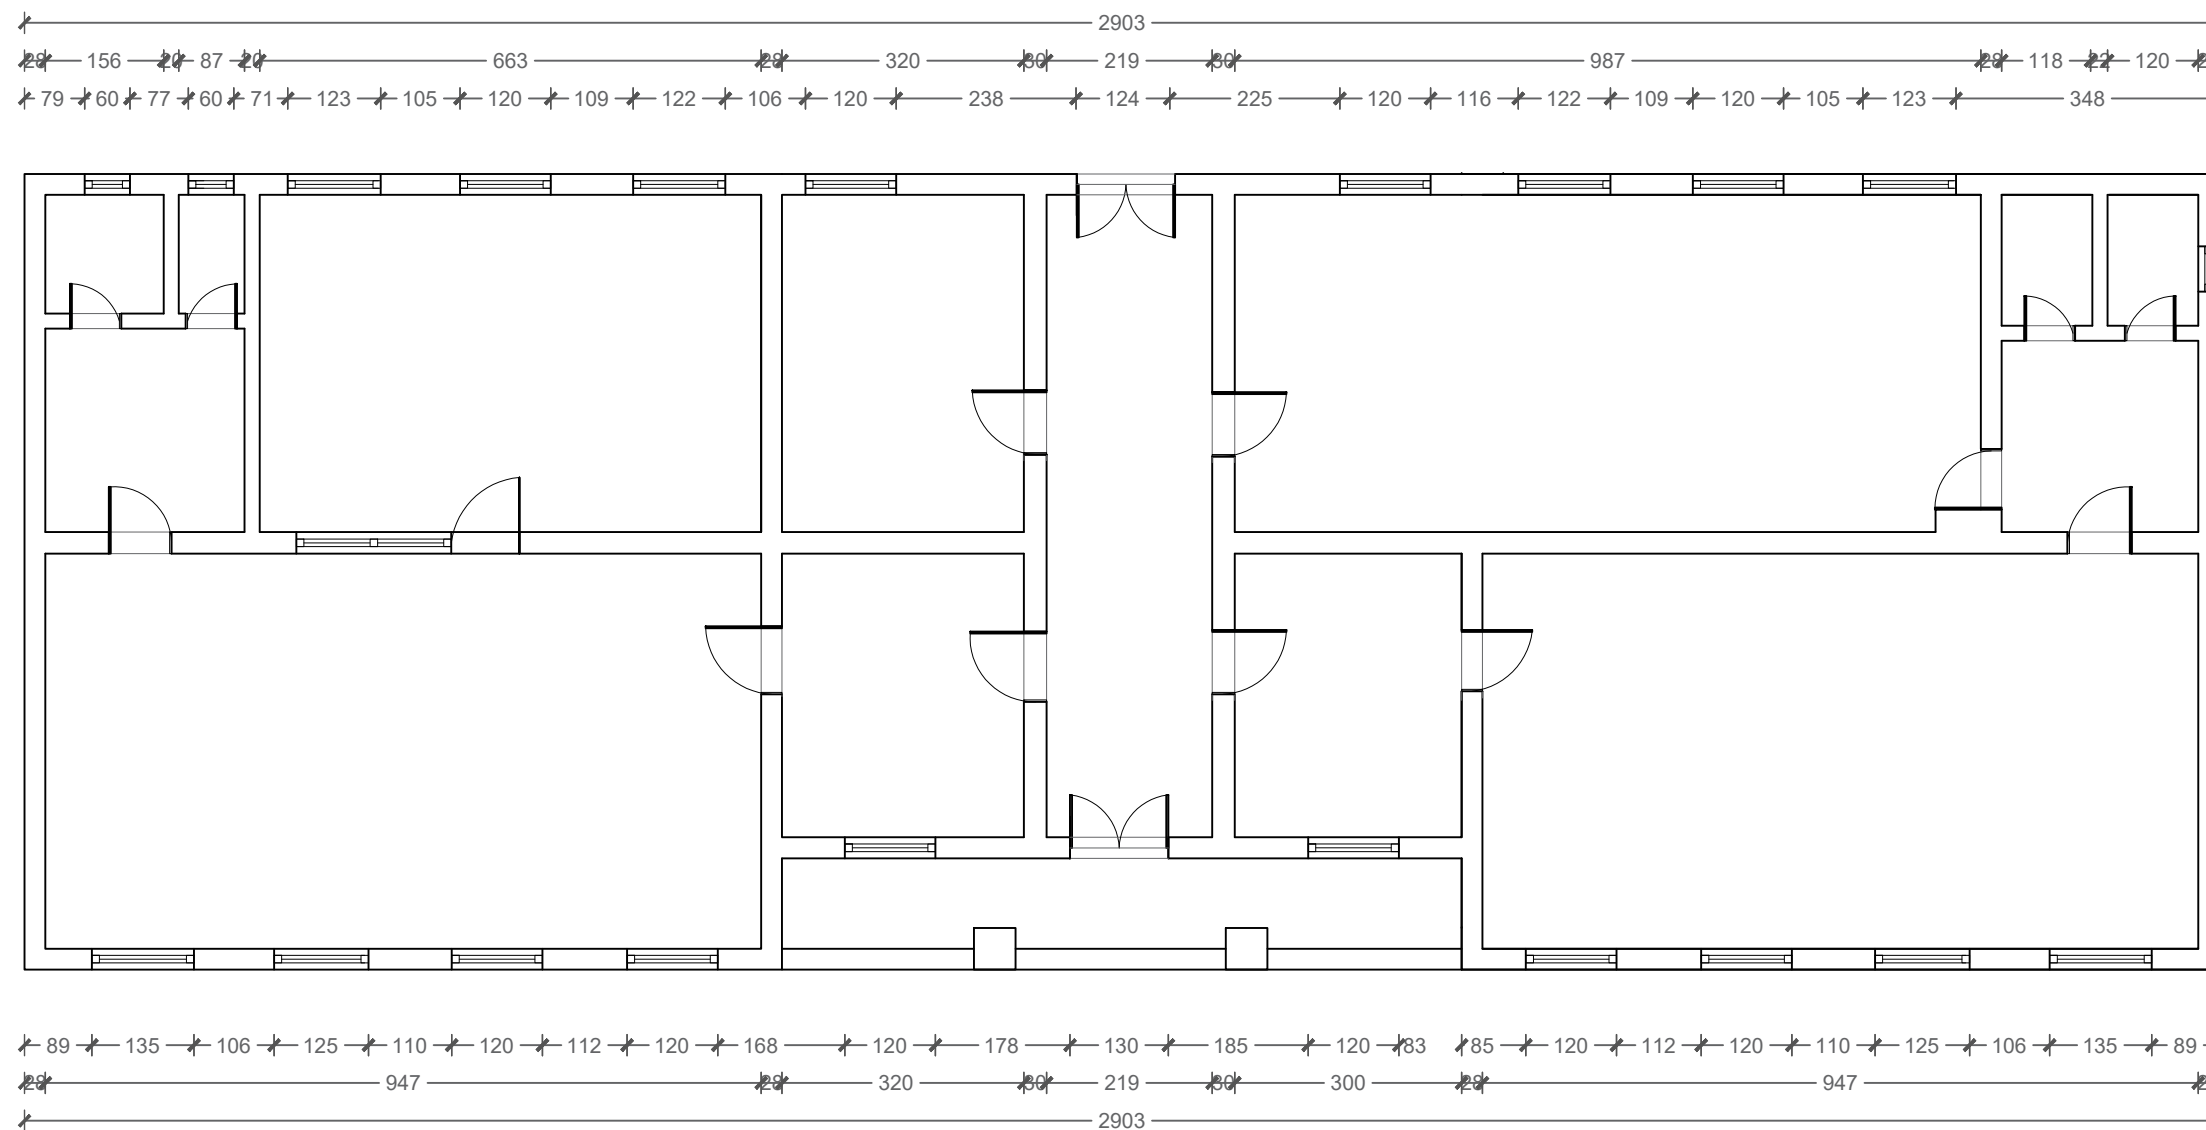

REPUBLIKA E SHQIPERISË
BASHKIA SARANDË

INVESTIME NË
INFRASTRUKTURËN
ARSIMORE NË KOPSHTE
DHE SHKOLLA

VENDNDODHJA: SARANDË

MIRATOHET
KRYETARI I BASHKISË

OLTION CACI

Nr. Liç. N.7026

Administrator

Gjergji ÇERRA

Adresa: Pallati 26, Ap 2/6, Rr. Reshit Çollaku, Tiranë
Mobile: +355 68 203 0915
e-mail: info@procons.al
web: procons.al

C.E.C GROUP

SHËNIME TEKNIKE

PROJEKTOI

Ark. SILVANA SUKAJ

Liç. A-1576