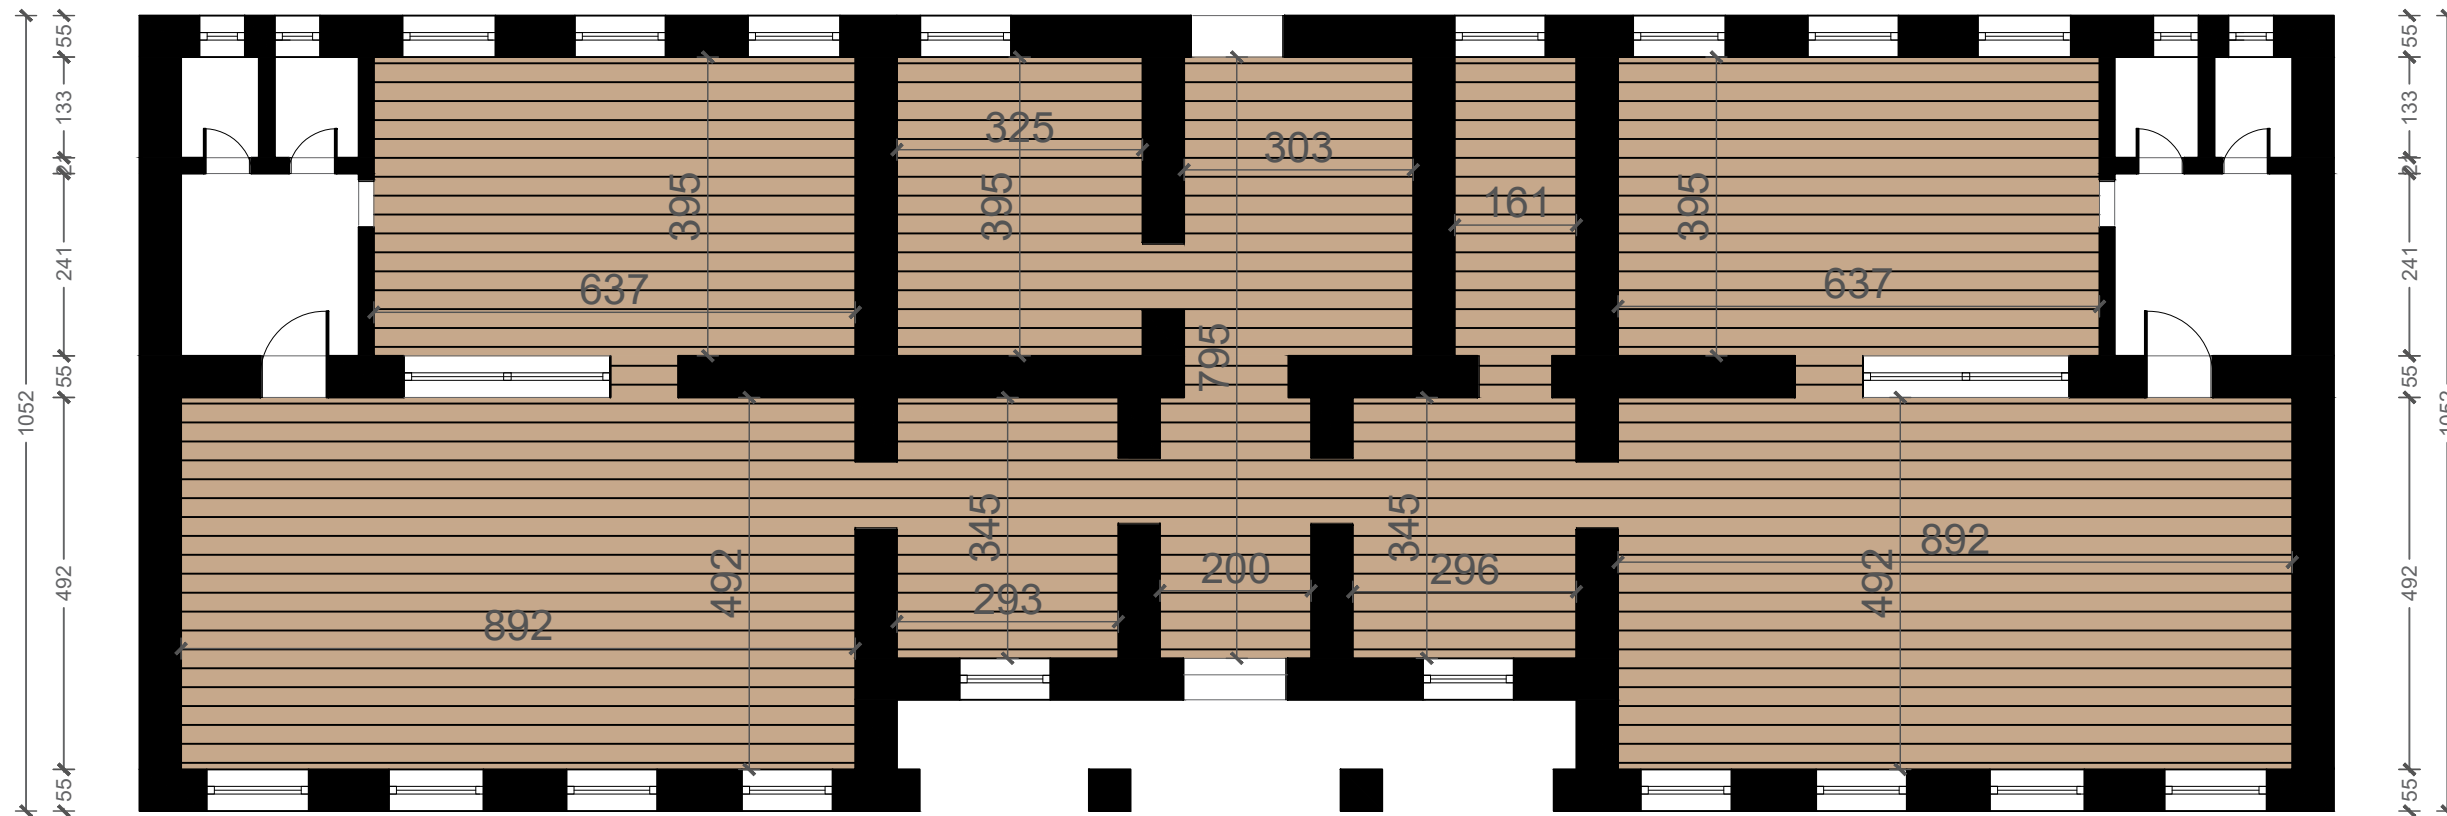

REPUBLIKA E SHQIPERISË
BASHKIA SARANDË

INVESTIME NË
INFRASTRUKTURËN
ARSIMORE NË KOPSHTE
DHE SHKOLLA

VENDNDODHJA: SARANDË

MIRATOHET
KRYETARI I BASHKISË

OLTION CACI

OLTION CACI

PROCONS
& PARTNERS

Nr. Liç. N.7026

Administrator

Gjergji ÇERRA

Adresa: Pallati 26 Ap 2/6, Rr. Reshit Çollaku, Tiranë
Mobile: +355 68 203 0915
e-mail: info@procons.al
web: procons.al

C.E.C GROUP

SHËNIME TEKNIKE

PROJEKTOI

Ark. SILVANA SUKAJ

Liç. A-1576