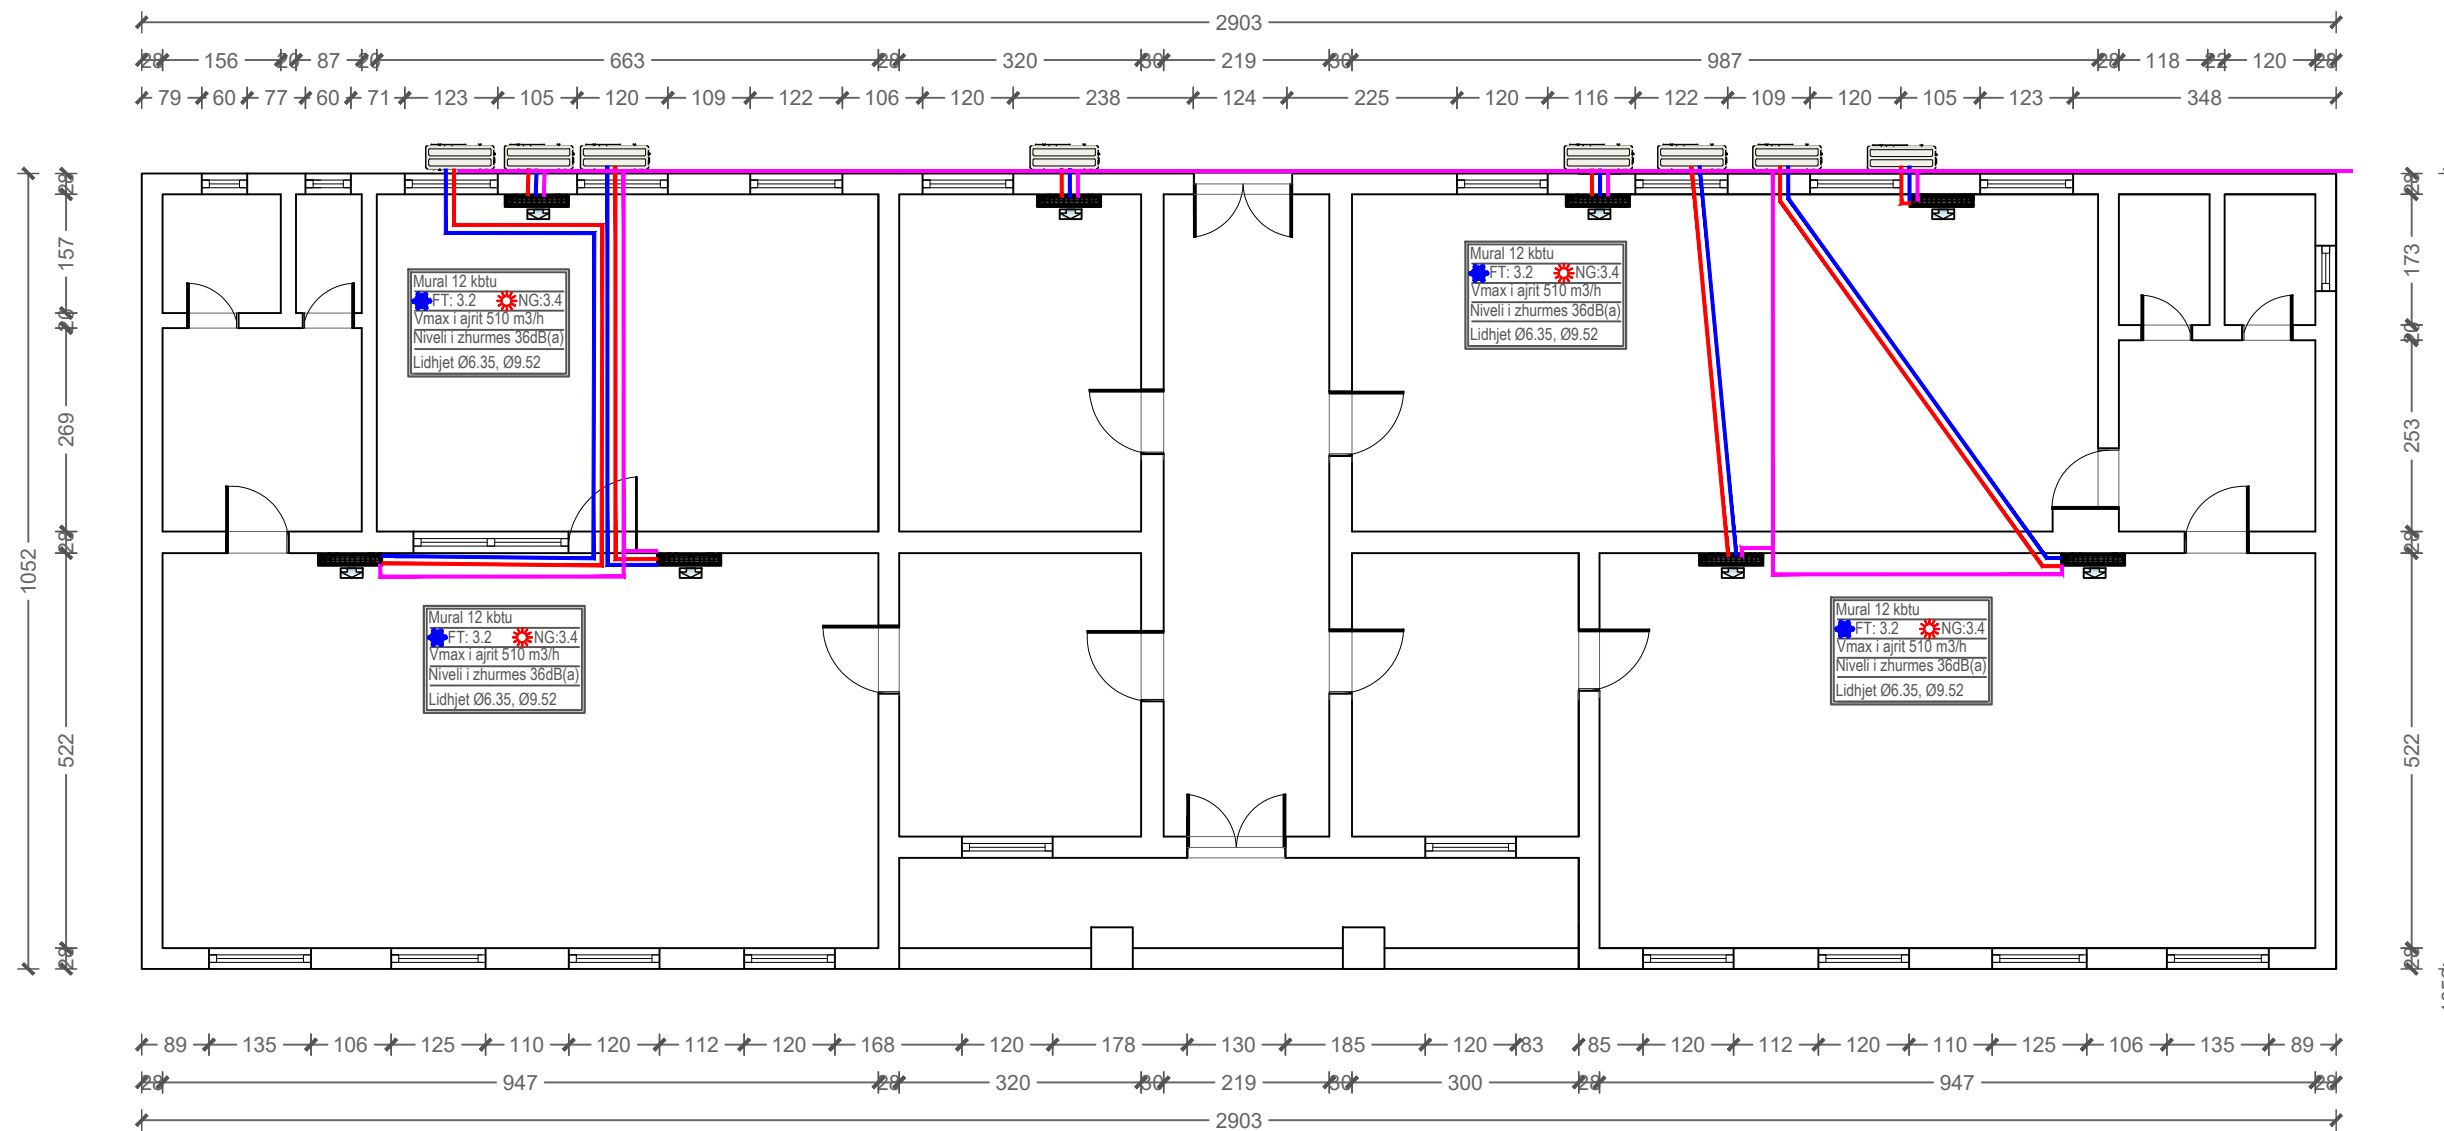

REPUBLIKA E SHQIPERISË
BASHKIA SARANDË

INVESTIME NË
INFRASTRUKTURËN
ARSIMORE NË KOPSHTE
DHE SHKOLLA

VENDNDODHJA: SARANDË

MIRATOHET
KRYETARI I BASHKISË
OLTION CACI

Nr. Liç. N.7026

Administrator

Gjergji ÇERRA

Adresa: Pallati 26 Ap 2/6, Rr. Reshit Çollaku, Tiranë
Mobile: +355 68 203 0915
e-mail: info@procons.al
web: procons.al

C.E.C GROUP

SHËNIME TEKNIKE

PROJEKTOI

Ark. SILVANA SUKAJ Liç. A-1576