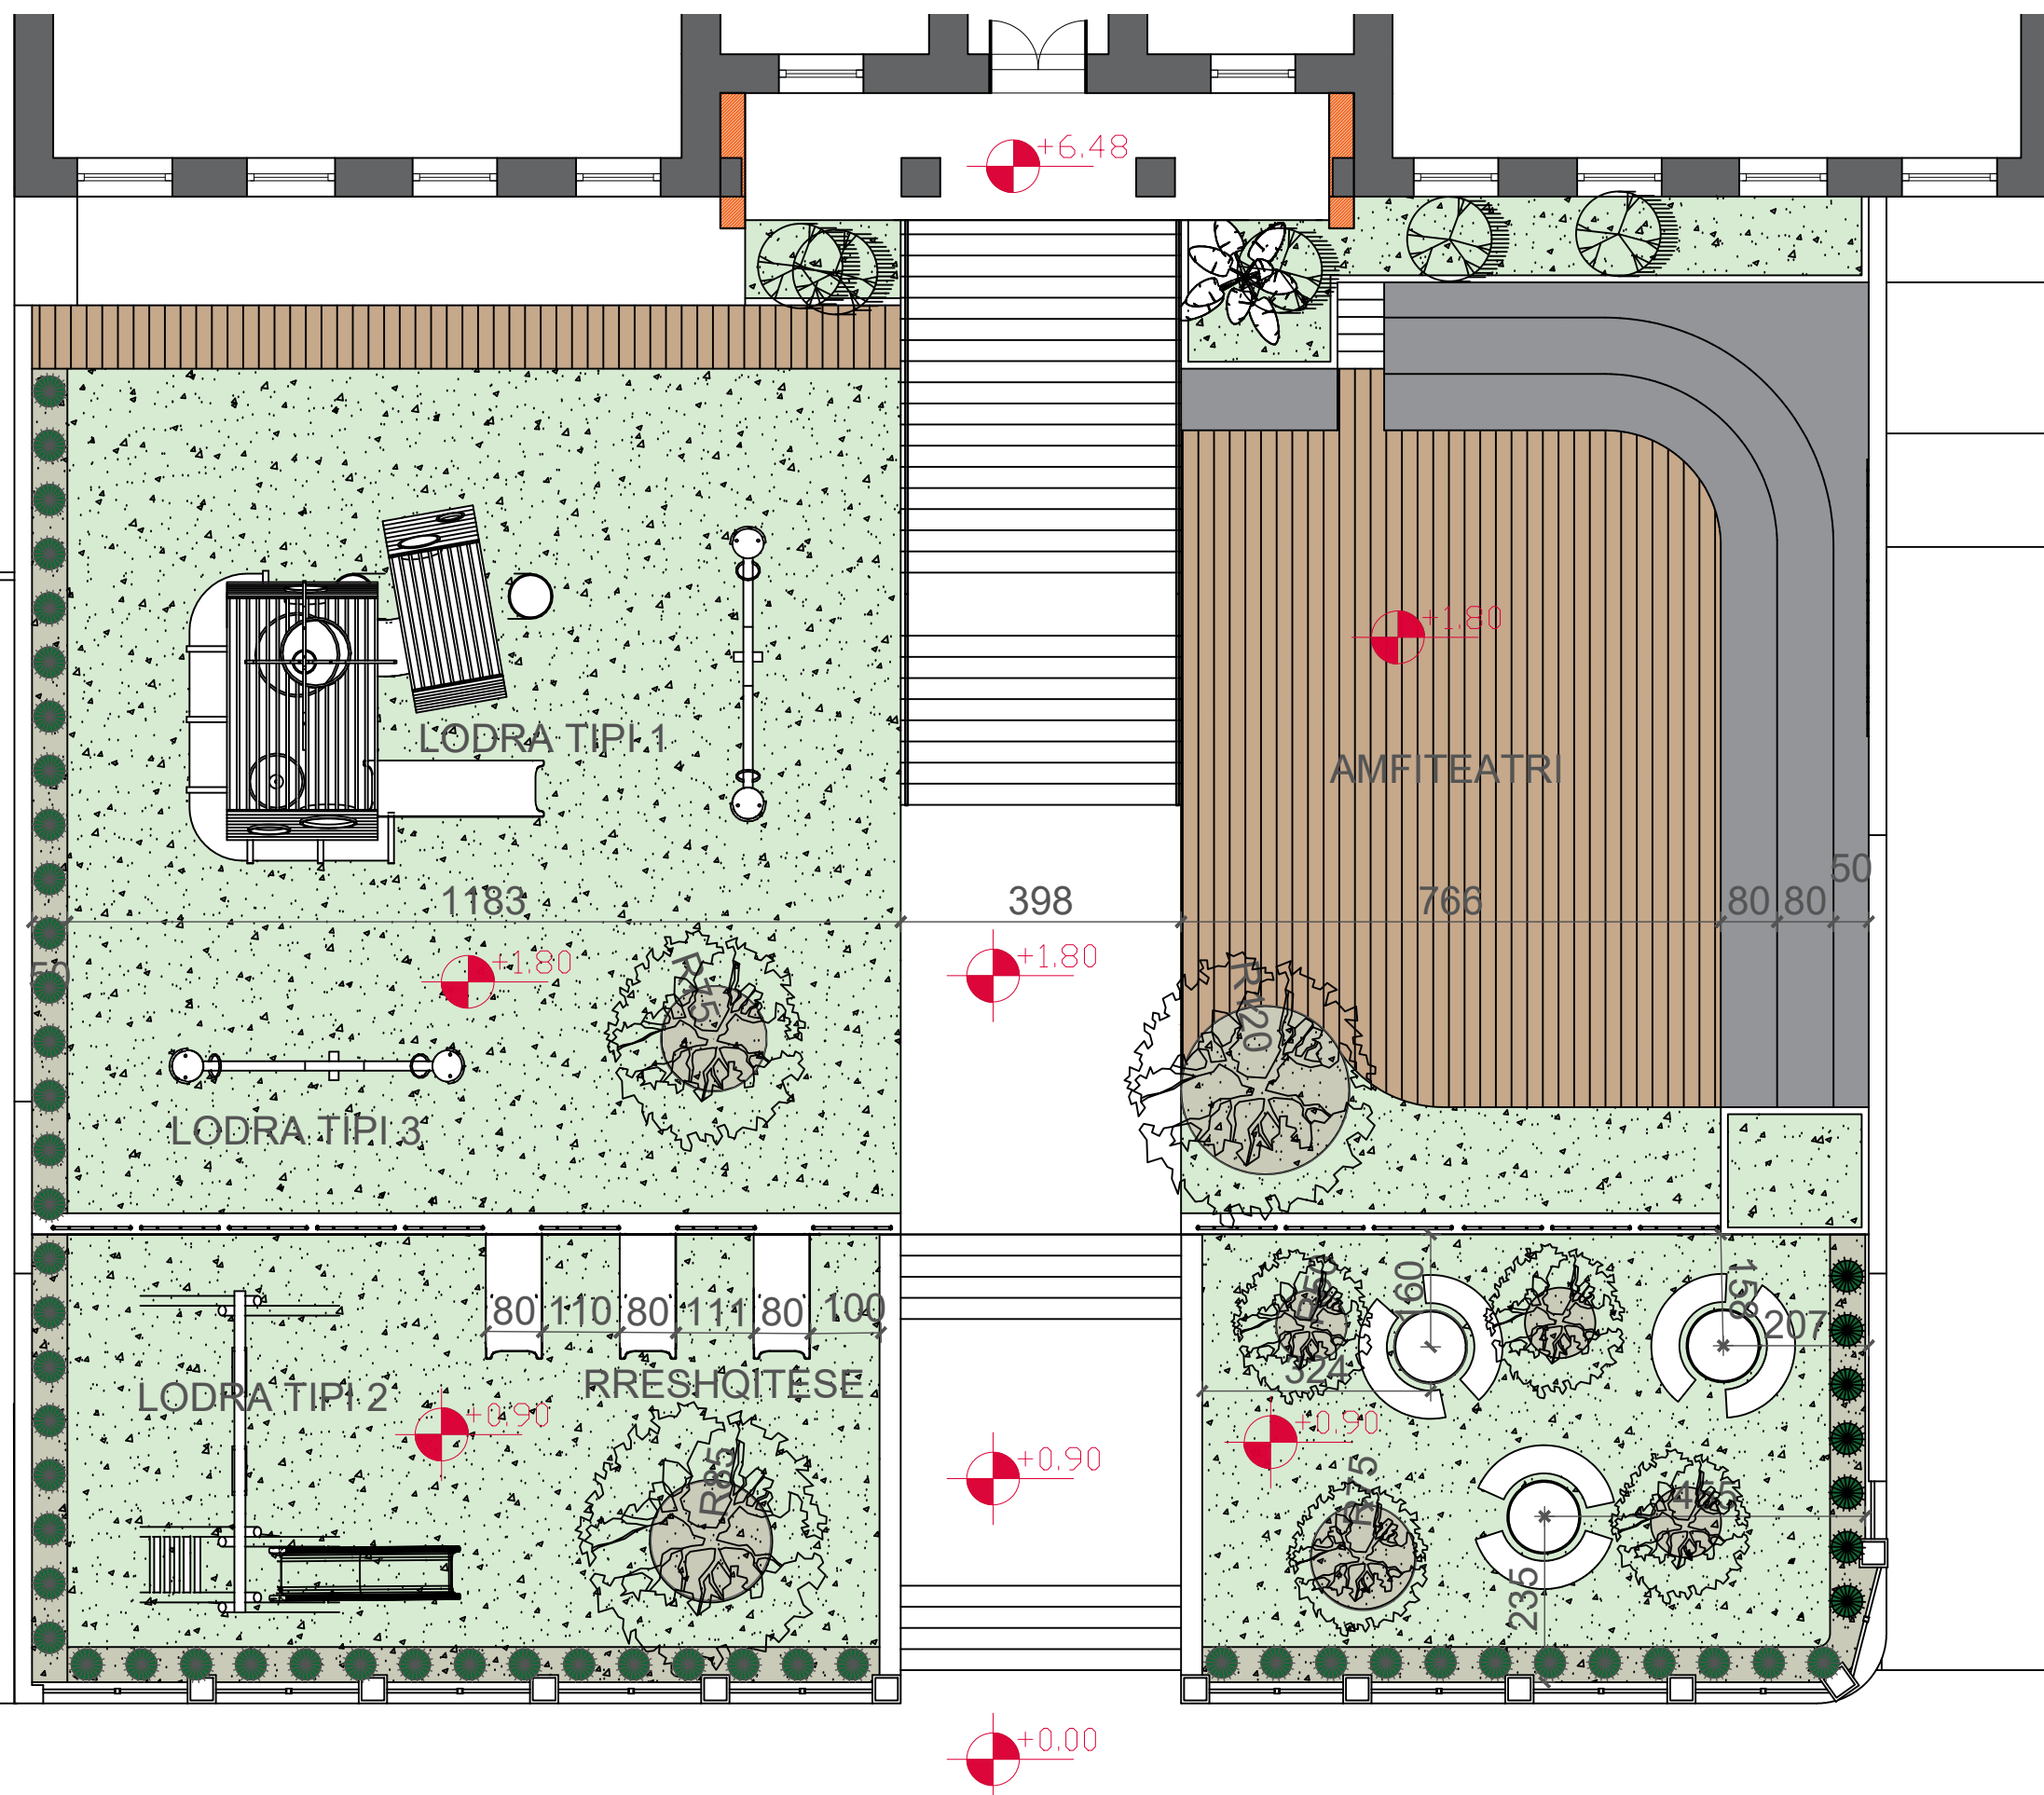

REPUBLIKA E SHQIPERISË
BASHKIA SARANDË

INVESTIME NË
INFRASTRUKTURËN
ARSIMORE NË KOPSHTË
DHE SHKOLLA

VENDNDODHJA: SARANDË

MIRATOHET
KRYETARI I BASHKISË

OLTION CACI

PROCONS
& PARTNERS

Nr. Liç. N.7026

Administrator

Gjergji ÇERRA

Adresa: Pallati 26 Ap 2/6, Rr. Reshit Collaku, Tiranë
Mobile: +355 68 203 0915
e-mail: info@procons.al
web: procons.al

C.E.C GROUP

SHËNIME TEKNIKE

PROJEKTOI

Ark. SILVANA SUKAJ

Liç. A-1576