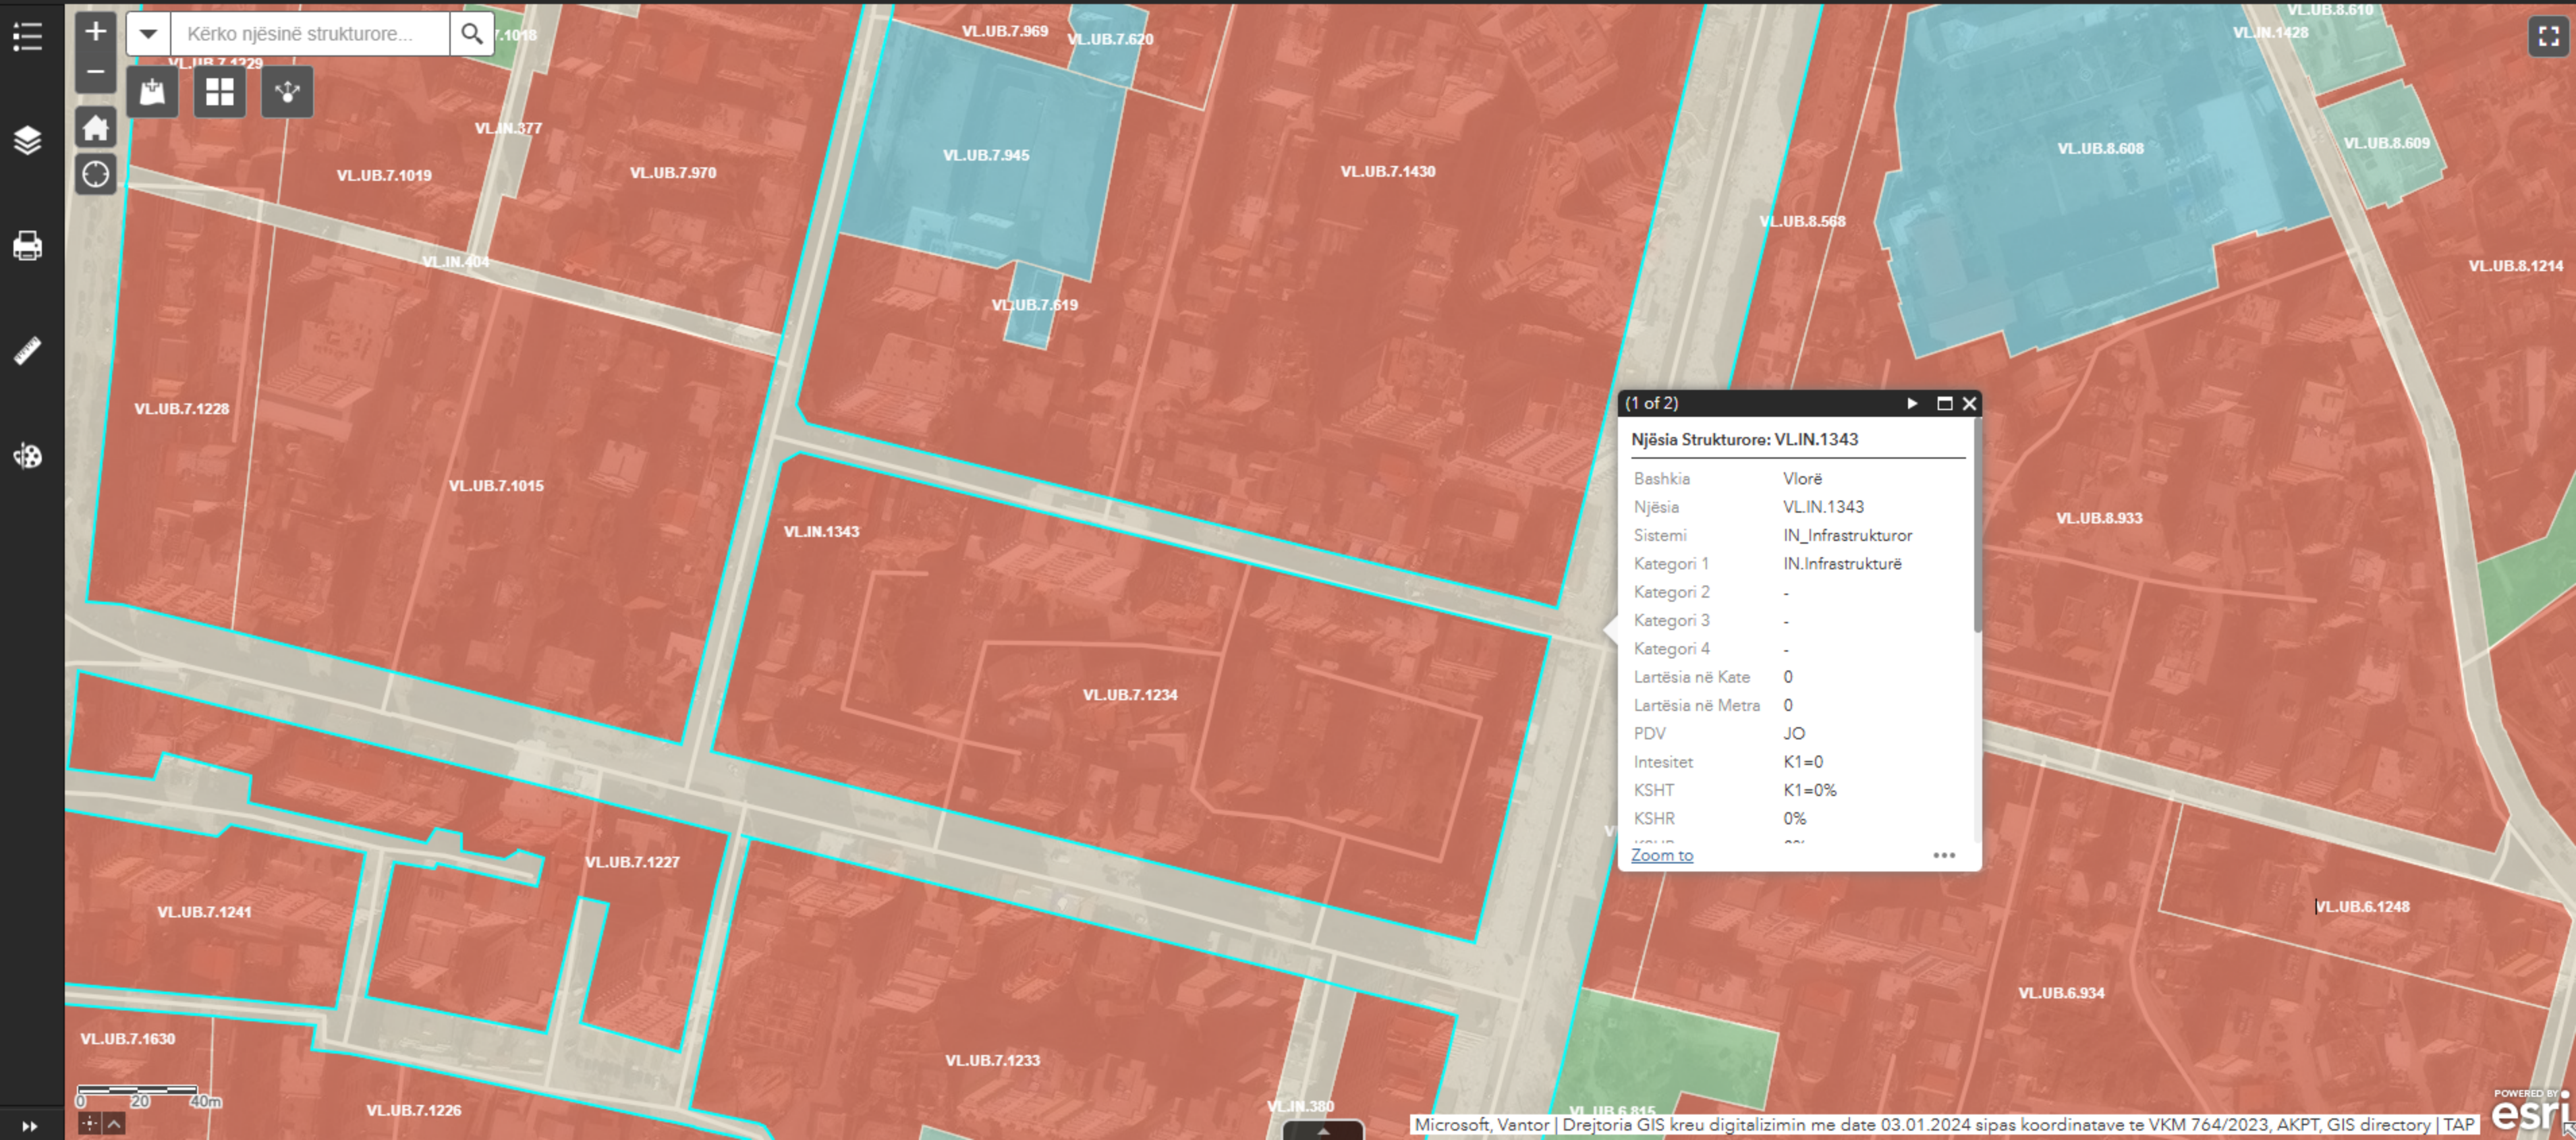

Kërko njësinë strukturore...

(1 of 2)

Njësia Strukturore: VL.IN.1343

Bashkia	Vlorë
Njësia	VL.IN.1343
Sistemi	IN_Infrastrukturor
Kategori 1	IN.Infrastrukturë
Kategori 2	-
Kategori 3	-
Kategori 4	-
Lartësia në Kate	0
Lartësia në Metra	0
PDV	JO
Intesitet	K1=0
KSHT	K1=0%
KSHR	0%
...	...

[Zoom to](#) ...

0 20 40m